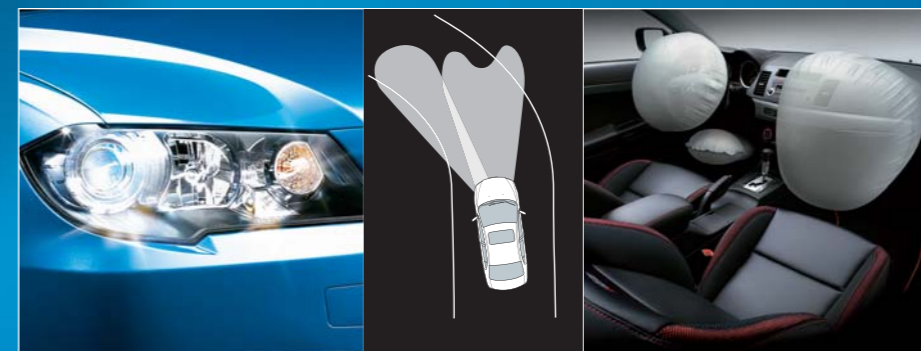

更自由不羈的 操駕動力 您一手掌控

唯一經原廠調教的MDSS運動化懸吊

讓您面對未來千變萬化 更能處變不驚 一身酷勁

HID氣體放電式頭燈+AFS主動式轉向輔助照明系統 ◀ ▶ 駕駛座膝部+雙前座氣囊