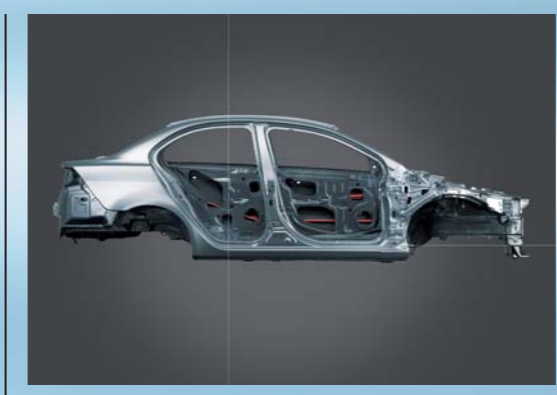

進階MIVEC高效動力 未來動能再升一等 升級7-SRS環艙氣囊 高規格安全領先同級

同級車動力油耗比較表

車型	LANCER FORTIS	ALTIS	BLUEBIRD	TIIDA 4D/5D	CIVIC*
排氣量	1.8	1.8/2.0	2.0	1.8	1.8/2.0
馬力(ps)	143	132/141	132	126	140/155
扭力(kg-m)	18.2	17.3/19.3	19.2	17.7	17.7/19.2
油耗(km/l)	15.4	14.9/14.4	15.0	15.3/15.0	15.4/14.3

各車型週轉半徑/動力值摘自各車型型錄。
各車型油耗採經濟部能源局實驗室條件之油耗測試。
實際使用時會因不同路況、使用方式及駕駛習慣而有所差異。
詳細說明請參照能源局網站:<http://www.moeaboe.gov.tw>
*車型油耗以能源局說明方式換算美規參考值。

RISE高剛性車體