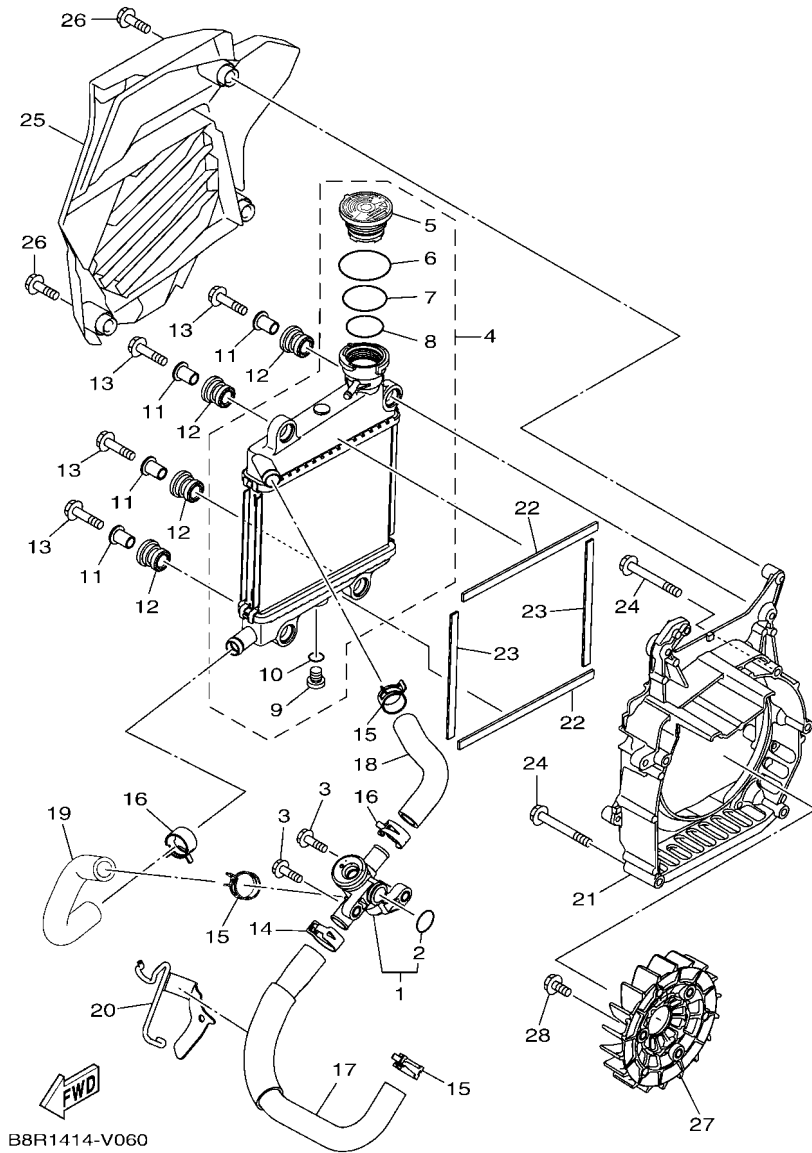

FIG. 6 冷卻系統

B8R1414-V060

項次	部品番號	部品名稱	BBJ3				備註
28	95D32-06016	凸緣螺栓	3