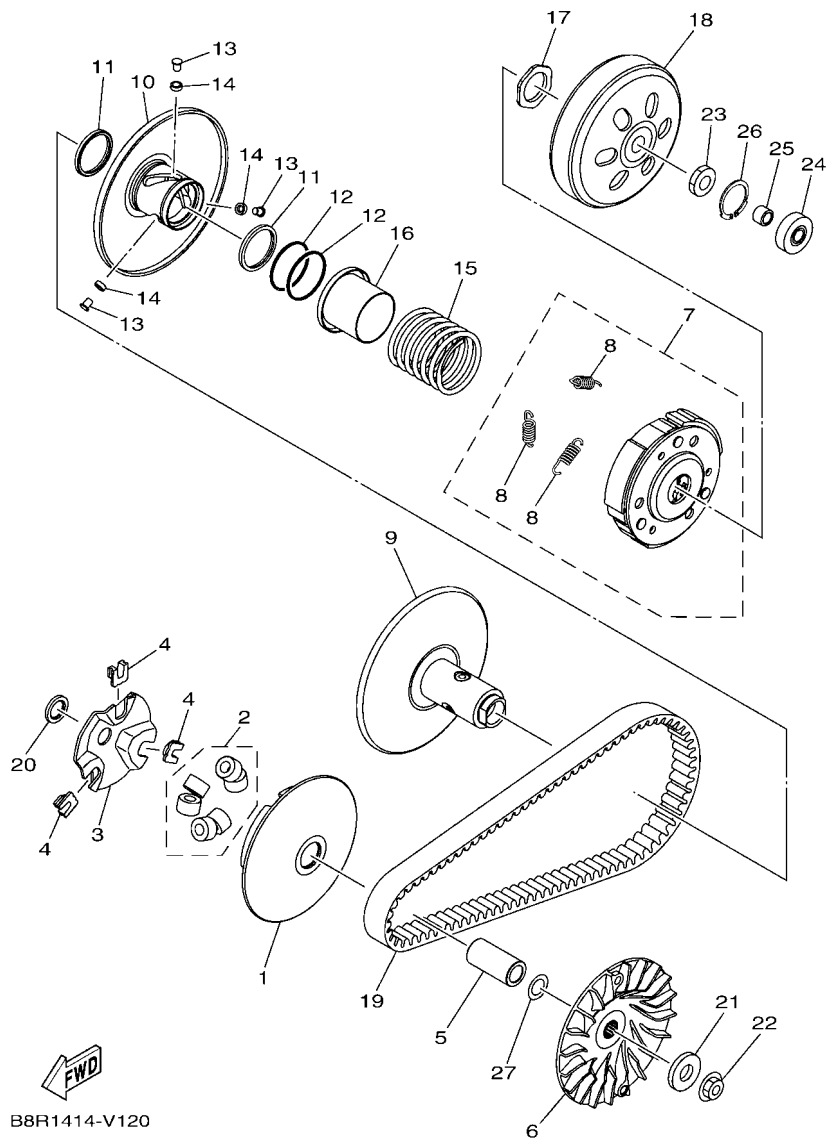

B8R1414-V120

FIG. 12 離合器

項次	部品番號	部品名稱	BBJ3				備註
1	B8R-E7620-00	主滑動槽輪整體	1				
2	B8R-WE763-00	滾珠組	1				
3	B8R-E7623-10	凸輪	1				
4	B8R-E7653-00	滑件	3				
5	B8R-E7674-00	軸環	1				
6	B8R-E7611-00	主固定槽輪	1				
7	B8R-E6620-00	離合器牽轉具總成	1				
8	1DK-E6626-00	離合器回位彈簧	3				
9	B8R-WE766-00	副固定槽輪	1				
10	B8R-E7670-00	副滑動槽輪	1				
11	B8R-E7465-00	封圈	2				
12	B8R-E7465-10	封圈	2				
13	B8R-E7664-00	導銷	3				
14	B8R-E7674-10	軸環	3				
15	B8R-E7683-00	彈簧	1				
16	B8R-E7684-00	副彈簧座	1				
17	1DK-E7668-00	螺帽	1				
18	B8R-E6611-00	離合器殼整體	1				
19	B8R-E7641-00	皮帶	1				
20	90201-16819	平墊圈	1				
21	90201-15849	平墊圈	1				
22	90179-12004	螺帽	1				
23	90170-12803	六角螺帽	1				
24	933A6-202Y8	軸承	1				
25	90380-10800	實心襯套	1				
26	99009-35700	夾環	1				
27	90201-15700	平墊圈	1