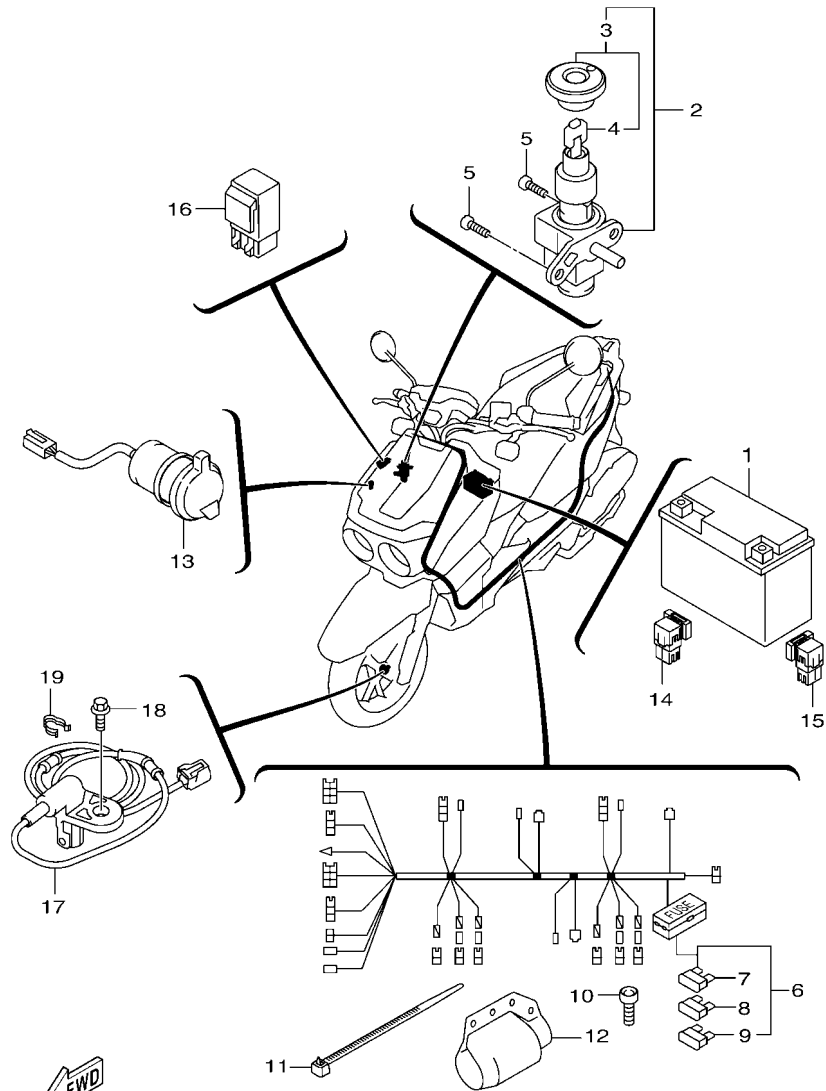

BBJ1414-W351

FIG. 35 電裝 1

項次	部品番號	部品名稱	BBJ3				備註
1	1P3-H2100-10	蓄電池總成	1				
2	B8R-H2510-00	主開關總成	1				
3	B8R-WH25U-00-A0	磁石蓋組(附鑰匙)	1				
	B8R-WH25U-00-C0	磁石蓋組(附鑰匙)	1				
4	B8R-H2511-00	鑰匙模	2				
5	90155-06803	十字平凹口螺絲	2				
6	BBJ-H2590-00	電線總成	1				
7	5SU-H2151-10	保險絲	3				
8	B2J-H2151-15	保險絲	3				
9	B2J-H2151-30	保險絲	2				
10	95E32-06012	凸緣螺栓	1				
11	90464-60800	固定夾	2				
12	2TC-H2599-00	連結器蓋	1				
13	B0J-H21E0-01	USB插槽	1				
14	BK6-H1950-00	繼電器總成	1				
15	B3F-H1950-10	繼電器總成	1				
16	4HM-81950-21	繼電器總成	1				
17	BBJ-H5970-00	前輪速感知器	1				
18	95D37-06016	凸緣螺栓	1				
19	90464-14810	固定夾	3