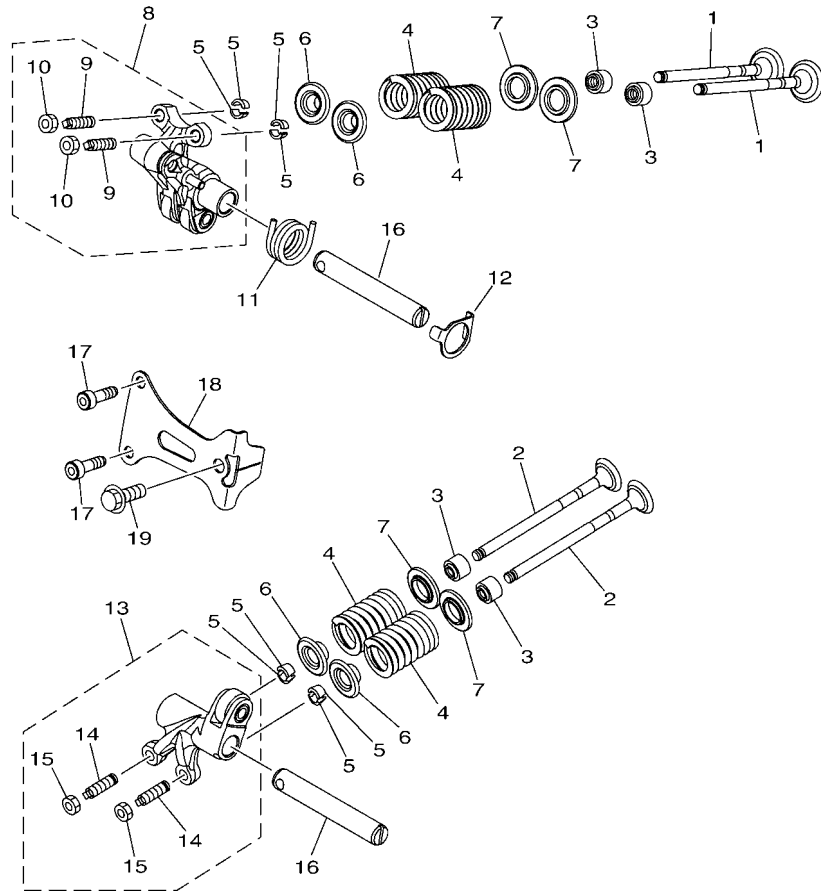

FIG. 3 汽門

FWD
2DP6460-S030

項次	部品番號	部品名稱	BBJ3				備註
1	B8R-E2111-00	進氣閥	2				
2	B8R-E2121-00	排氣閥	2				
3	54P-E2119-00	閥門封圈	4				
4	BB8-E2113-01	彈簧	4				
5	5TL-E2118-00	閥門銷	8				
6	2DP-E2117-00	閥門銷座	4				
7	52S-E2126-00	閥門彈簧座	4				
8	2DP-E2150-01	搖臂	1				
9	33S-E2159-01	汽門調整螺絲	2				
10	90170-05803	六角螺帽	2				
11	BB8-E2226-00	彈簧	1				
12	2DP-E2279-00	板	1				UR
13	B6H-E2160-01	搖臂2	1				
14	33S-E2159-01	汽門調整螺絲	2				
15	90170-05803	六角螺帽	2				
16	B65-E2156-00	搖臂軸2	2				
17	91312-05016	六角套頭螺栓	2				
18	2DP-E111F-00	板	1				
19	95E32-06014	凸緣螺栓	1