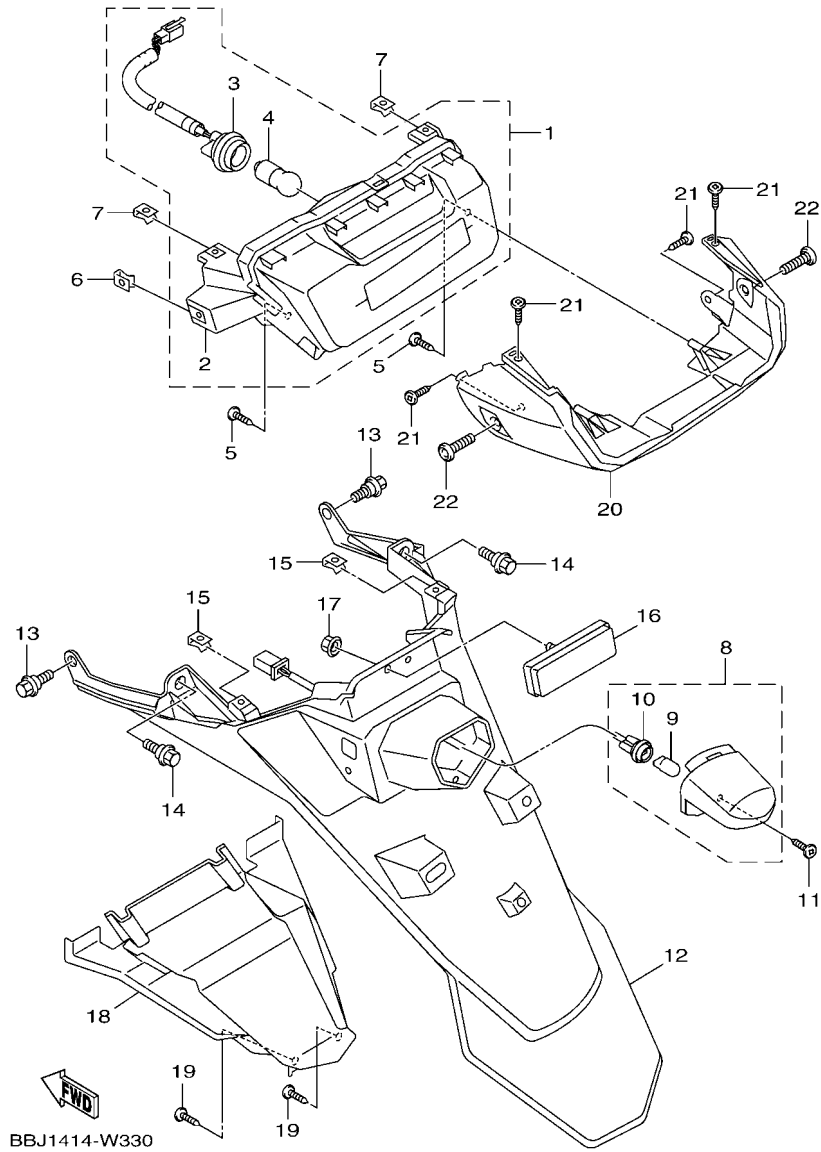

FIG. 33 尾燈

項次	部品番號	部品名稱	BBJ3				備註
1	BBJ-H4700-00	後燈總成	1				
2	BBJ-H472C-00	後燈燈罩	1				
3	BBJ-H473A-00	燈座總成	1				
4	5ML-H4714-00	後燈燈泡	1				
5	97707-50016	攻螺絲	2				
6	90183-06813	彈簧螺帽	2				
7	90183-05827	彈簧螺帽	2				
8	BBJ-H4745-00	牌照燈組	1				
9	5FM-H4347-00	燈泡	1				
10	BBJ-H4735-00	燈座總成	1				
11	97707-50016	攻螺絲	1				
12	BBJ-F1685-00	牌照支架	1				
13	90109-06885	螺栓	2				
14	90109-06892	螺栓	2				
15	90183-06813	彈簧螺帽	3				
16	46P-H5130-00	後反光片總成	1				
17	95702-05300	凸緣螺帽	1				
18	B8R-F163A-00	蓋1	1				
19	97707-50016	攻螺絲	2				
20	BBJ-H4716-00	尾燈蓋	1				
21	97707-50016	攻螺絲	4				
22	90111-06801	內六角圓頭螺栓	2