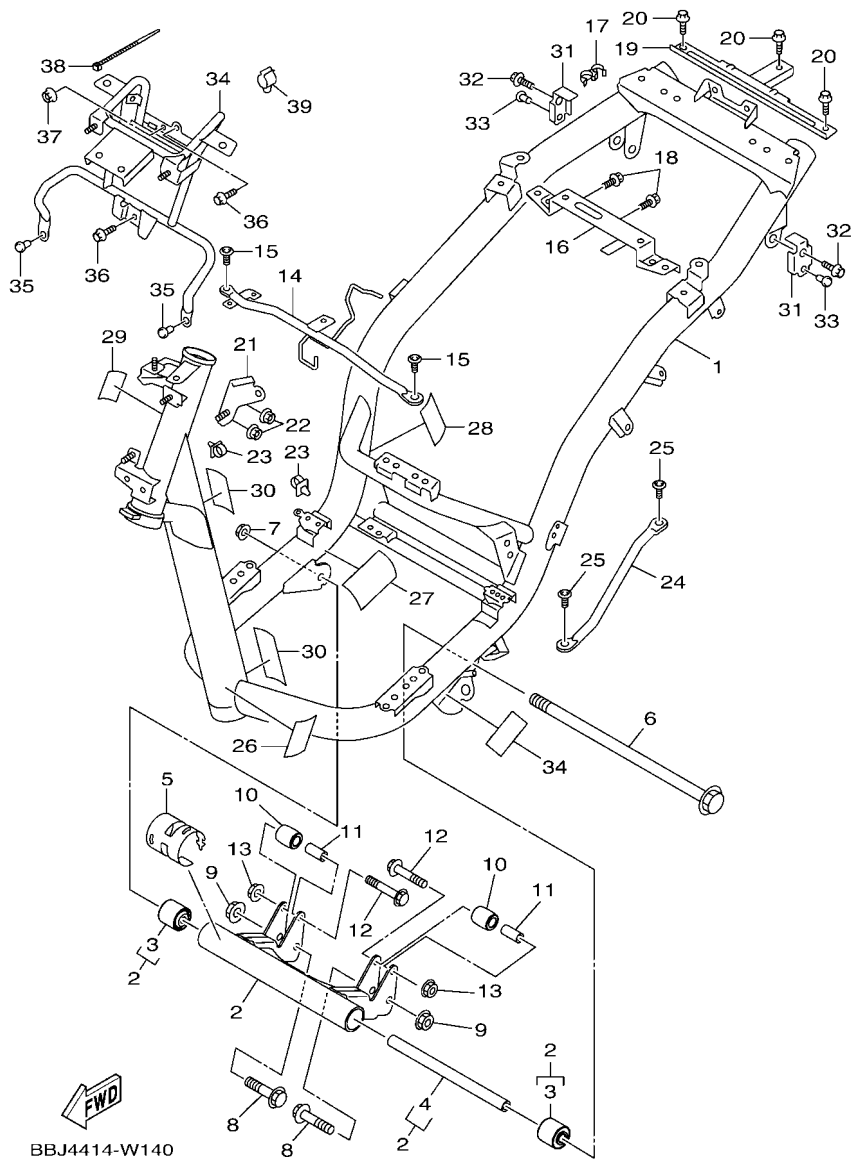

BBJ4414-W140

FIG. 14 車架

項次	部品番號	部品名稱	BBJ3				備註
1	BBJ-F1110-00-33	車架整體	1				山葉黑
2	B8R-XF141-00	引擎支架整體	1				
3	90388-10818	.防震墊	2				
4	90387-10855	.軸環	1				
5	B8R-F117G-00	保護片	1				
6	B8R-F2141-00	輪軸	1				
7	95602-10200	U型螺帽	1				
8	90105-10283	凸緣螺栓	2				
9	95602-10200	U型螺帽	2				
10	5P1-F7114-00	停止器	2				
11	90387-08821	軸環	2				
12	90105-088E3	凸緣螺栓	2				
13	95602-08200	U型螺帽	2				
14	B8R-F116M-00	支架 10	1				
15	95D02-06014	凸緣螺栓	2				
16	BBJ-F8358-00	固定座3	1				
17	90464-30804	固定夾	1				
18	95817-06014	凸緣螺栓	2				
19	BBJ-F116A-00	固定座 1	1				
20	90119-06051	六角套頭螺栓	3				
21	BBJ-F1415-00	支架	1				
22	95702-06500	凸緣螺帽	2				
23	90464-16803	固定夾	2				
24	B8R-F116M-10	支架 10	1				
25	92012-08014	螺絲	2				
26	5ML-F117G-00	保護片	1				
27	90520-02834	防震墊	1