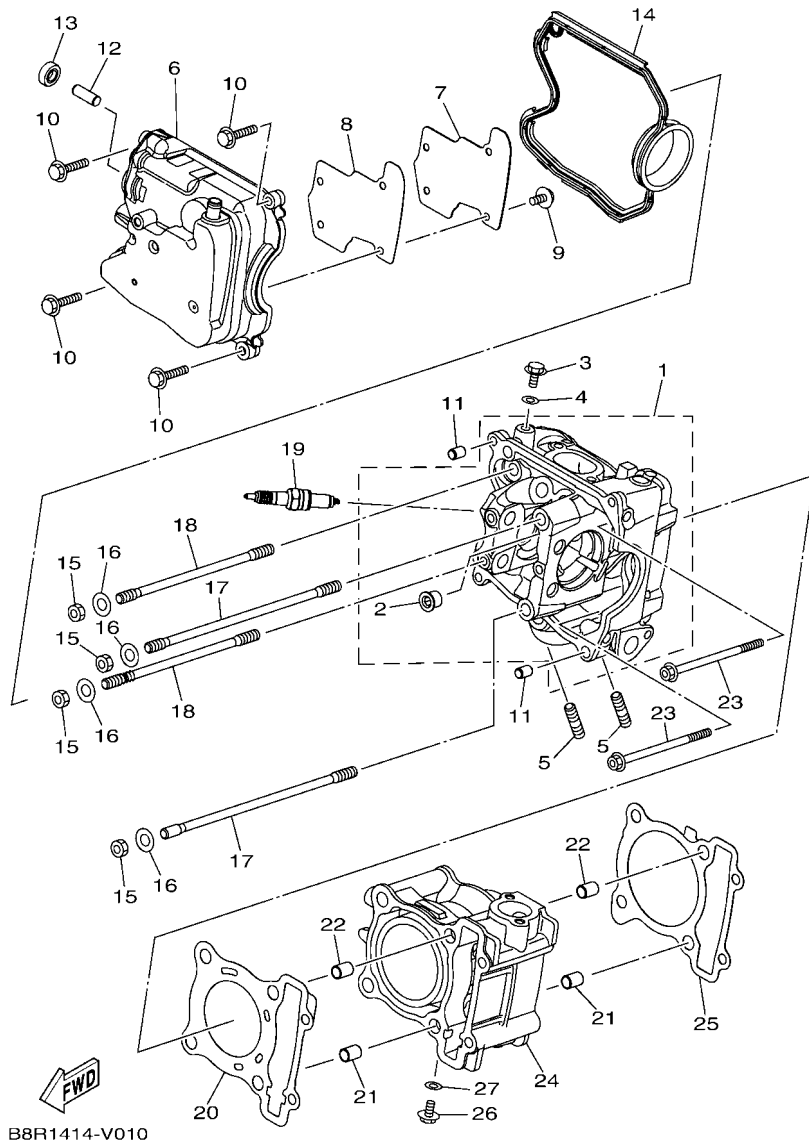

9. 適用起始打刻編號

車台編號

編號	用量欄	機種型式
RKRSEH510NA001001		BBJ3

引擎編號

編號	用量欄	機種型式
E32YE-001001		BBJ3

目錄

引擎部品

汽缸.....	1
曲軸, 活塞.....	2
汽門.....	3
凸輪軸, 鏈條.....	4
水泵浦.....	5
冷卻系統.....	6
潤滑系統.....	8
進氣系統.....	9
排氣系統.....	11
曲軸箱.....	12
曲軸箱蓋 1.....	14
離合器.....	15
變速箱.....	16

車體部品

車架.....	17
擋泥蓋.....	19
側蓋.....	20
後臂, 懸吊系統.....	22
前叉.....	23
汽油箱.....	26
座墊.....	28
前車輪.....	30
前剎車卡鉗.....	31
後車輪.....	32
轉向把手, 鋼索.....	33
前主缸.....	34
支架, 置腳踏.....	37
腳防護擋板.....	38
擋風鏡.....	40
發電機.....	41
方向燈 1.....	42
儀錶.....	43
頭燈.....	44
尾燈.....	45
把手開關, 把手.....	46
電裝 1.....	47
電裝 3.....	48

索引

部品番號索引.....	49
-------------	----

B8R1414-V010

FIG. 1 汽缸

項次	部品番號	部品名稱	BBJ3				備註
1	B8R-E1102-00	汽缸頭總成	1				
2	90340-12813	排油塞	1				
3	95E32-06010	凸緣螺栓	1				
4	90430-06014	墊片	1				
5	90116-08806	雙頭螺栓	2				
6	B8R-E1191-00	汽缸頭外蓋1	1				
7	B8R-E1165-00	通氣板	1				
8	2DP-E1169-00	通氣蓋墊片	1				
9	90149-05801	螺絲	4				
10	95E32-06030	凸緣螺栓	4				
11	99530-08012	定位銷	2				
12	2DP-E132G-00	桿1	1				
13	93102-08800	油封	1				
14	B3F-E1193-00	汽缸頭墊片1	1				
15	90170-08811	六角螺帽	4				
16	90201-08859	平墊圈	4				
17	2DP-E1391-00	雙頭螺栓1	2				
18	2DP-E1392-00	雙頭螺栓2	2				
19	94700-00415	火星塞	1				
20	2DS-E1181-00	汽缸頭墊片1	1				
21	91810-14807	定位銷	2				
22	91810-14807	定位銷	2				
23	90110-06378	內六角螺栓	2				
24	B8R-Y1310-00	汽缸組	1				
25	B6H-E1351-00	汽缸墊片	1				
26	95E32-06010	凸緣螺栓	1				
27	90430-06014	墊片	1				