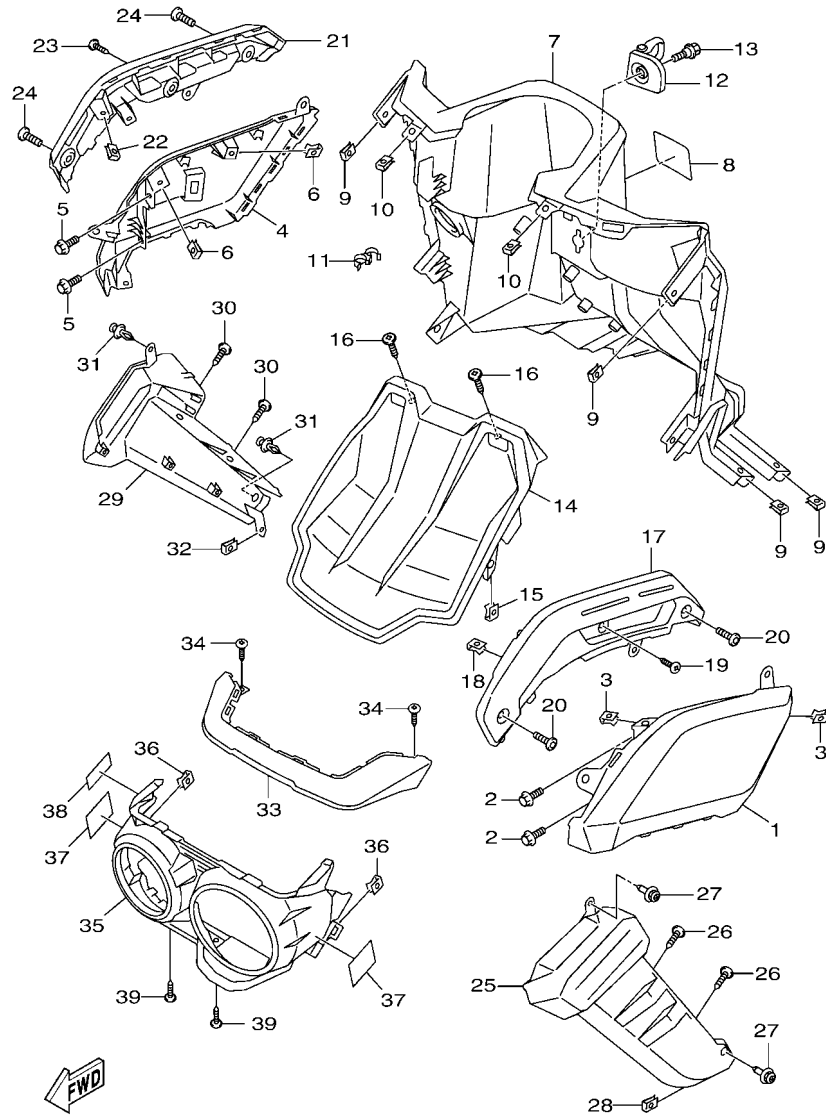

FIG. 27 腳防護擋板

BBJ1414-W270

項次	部品番號	部品名稱	BBJ3				備註
1	BBJ-F8351-00-P6	整流罩	1				用於淺棕
	BBJ-F8351-00-P2	整流罩	1				用於深綠
	BBJ-F8351-00-P0	整流罩	1				用於深灰
	BBJ-F8351-00-P4	整流罩	1				用於黑
2	90119-06821	六角套頭螺栓	2				
3	90183-05827	彈簧螺帽	2				
4	BBJ-F8377-00-P6	整流罩	1				用於淺棕
	BBJ-F8377-00-P2	整流罩	1				用於深綠
	BBJ-F8377-00-P0	整流罩	1				用於深灰
	BBJ-F8377-00-P4	整流罩	1				用於黑
5	90119-06821	六角套頭螺栓	2				
6	90183-05827	彈簧螺帽	2				
7	BBJ-F8300-00	腳防護板總成	1				
8	BBJ-F118K-00	注意標籤	1				
9	90183-06813	彈簧螺帽	6				
10	90183-05827	彈簧螺帽	2				
11	90464-30804	固定夾	1				
12	1CF-F8379-00	鉤	1				
13	90109-068A0	螺栓	1				
14	BBJ-F8345-00	護片	1				
15	90183-05827	彈簧螺帽	2				
16	90169-05001	攻螺絲	2				
17	BBJ-F834V-00	護罩1	1				
18	90183-05827	彈簧螺帽	1				
19	97707-50016	攻螺絲	3				
20	90111-06801	內六角圓頭螺栓	2				
21	BBJ-F834W-00	護罩2	1