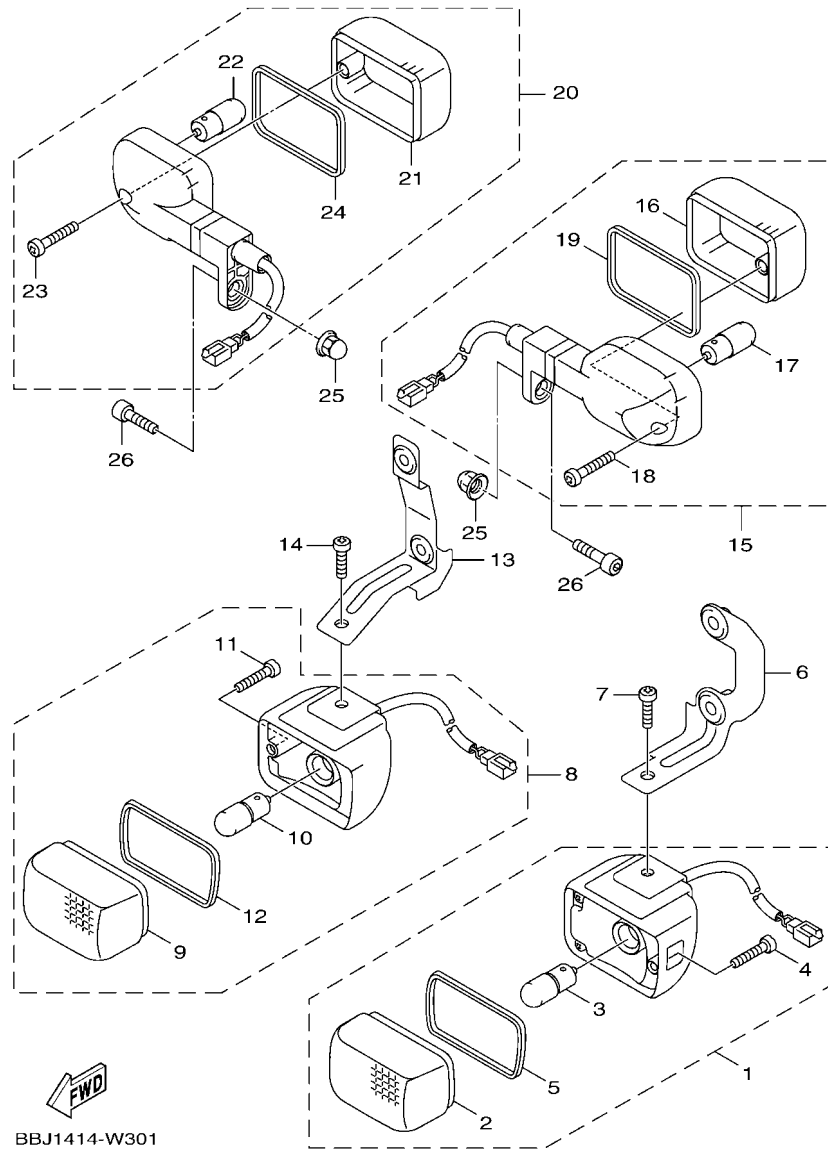

FIG. 30 方向燈 1

BBJ1414-W301

項次	部品番號	部品名稱	BBJ3				備註
1	5S9-H3310-42	前方向燈總成1	1				
2	5S9-H3312-31	.方向燈燈罩1	1				
3	5SK-H3311-00	.方向燈泡	1				
4	5S9-H3333-00	.螺絲	1				
5	5S9-H3313-00	.方向燈罩墊片	1				
6	BBJ-H3318-00	固定座	1				
7	92012-05010	螺絲	1				
8	5S9-H3320-42	前方向燈總成2	1				
9	5S9-H3312-31	.方向燈燈罩1	1				
10	5SK-H3311-00	.方向燈泡	1				
11	5S9-H3333-00	.螺絲	1				
12	5S9-H3313-00	.方向燈罩墊片	1				
13	BBJ-H3328-00	支架	1				
14	92012-05010	螺絲	1				
15	2JS-H3330-10	後方向燈總成1	1				
16	2JS-H3332-01	.後方向燈燈罩1	1				
17	5SK-H3311-00	.方向燈泡	1				
18	5S9-H3333-00	.螺絲	1				
19	5S9-H3313-00	.方向燈罩墊片	1				
20	2JS-H3340-10	後方向燈總成2	1				
21	2JS-H3332-01	.後方向燈燈罩1	1				
22	5SK-H3311-00	.方向燈泡	1				
23	5S9-H3333-00	.螺絲	1				
24	5S9-H3313-00	.方向燈罩墊片	1				
25	90176-06055	有蓋螺帽	2				
26	90110-06852	內六角螺栓	2