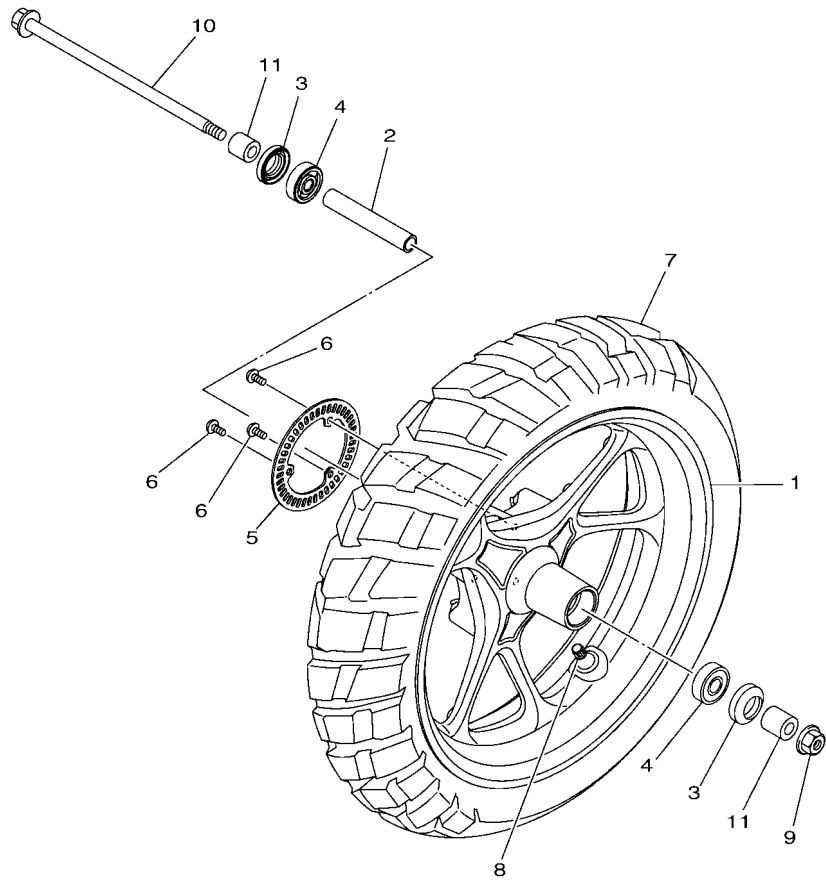

FIG. 20 座墊

項次	部品番號	部品名稱	BBJ3		備註
1	BBJ-F4730-01	雙人座墊	1		用於淺棕.深綠.深灰
	BBJ-F4730-20	雙人座墊	1		用於黑
2	B8R-F475M-00	.封圈	1		
3	4CW-F4726-01	座墊活葉	1		
4	95702-06500	凸緣螺帽	2		
5	90241-10015	銷	1		
6	B8R-F473R-01	置物箱	1		
7	3GF-F6199-00	塞	1		
8	90183-05827	彈簧螺帽	4		
9	90109-06849	螺栓	4		
10	90520-02834	防震墊	1		
11	5ML-F834E-00	防震墊	2		
12	4C6-F4723-00	防震墊	1		
13	90520-02823	防震墊	2		
14	3KW-F139X-00	防震墊	2		
15	BBJ-F4812-00-P1	把手	1		黑
16	90111-06140	內六角圓頭螺栓	2		
17	90111-06871	內六角圓頭螺栓	2		
18	BBJ-F476M-00	蓋	2		
19	BBJ-F482H-00	蓋	2		
20	BBJ-F4723-00	防震墊	1		
21	BBJ-F4724-00	防震墊	1		
22	B7Y-F4780-00	座墊鎖總成	1		
23	95E32-06012	凸緣螺栓	2		
24	2TS-F4768-00	停止器	1		
25	BBJ-F478E-00	座墊鎖鋼索	1		
26	90119-05022	六角套頭螺栓	1		