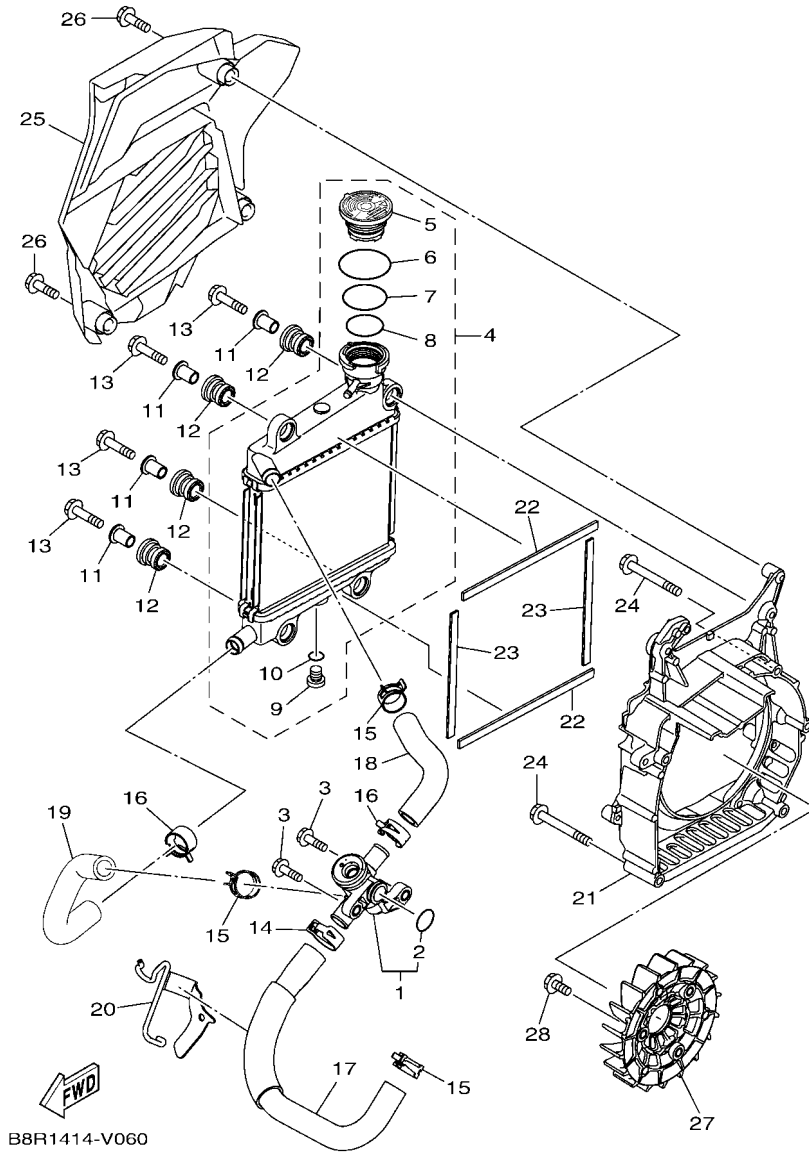

FIG. 6 冷卻系統

B8R1414-V060

項次	部品番號	部品名稱	BBJ3				備註
1	2DP-E2410-00	節溫器總成	1				
2	52S-12439-00	護油圈	1				
3	95E32-06020	凸緣螺栓	2				
4	B6H-E240A-01	水箱總成	1				
5	B65-E2462-02	水箱蓋	1				
6	B63-E22A2-00	O型環	1				
7	B63-E2439-00	護油圈	1				
8	B63-E2843-00	護油圈	1				
9	5ST-E2615-00	排放螺栓	1				
10	5ST-E2843-00	護油圈	1				
11	90387-08823	軸環	4				
12	90480-14833	索環	4				
13	95D32-06030	凸緣螺栓	4				
14	90467-20806	止夾	1				
15	90467-19803	止夾	3				
16	90467-19803	止夾	2				
17	B8R-E2481-00	管 1	1				
18	B8R-E2482-00	管 2	1				
19	B8R-E2483-00	管 3	1				
20	B8R-E2491-00	固定夾1	1				
21	B8R-E2621-00	風扇外蓋	1				
22	90520-10853	防震墊	2				
23	90520-10855	防震墊	2				
24	95E32-06050	凸緣螺栓	5				
25	B8R-E2467-00	水箱外蓋	1				
26	95E32-06020	凸緣螺栓	3				
27	B8R-E2611-00	風扇	1