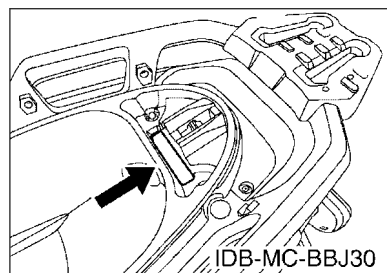

序言

7. 適用編號

車台編號