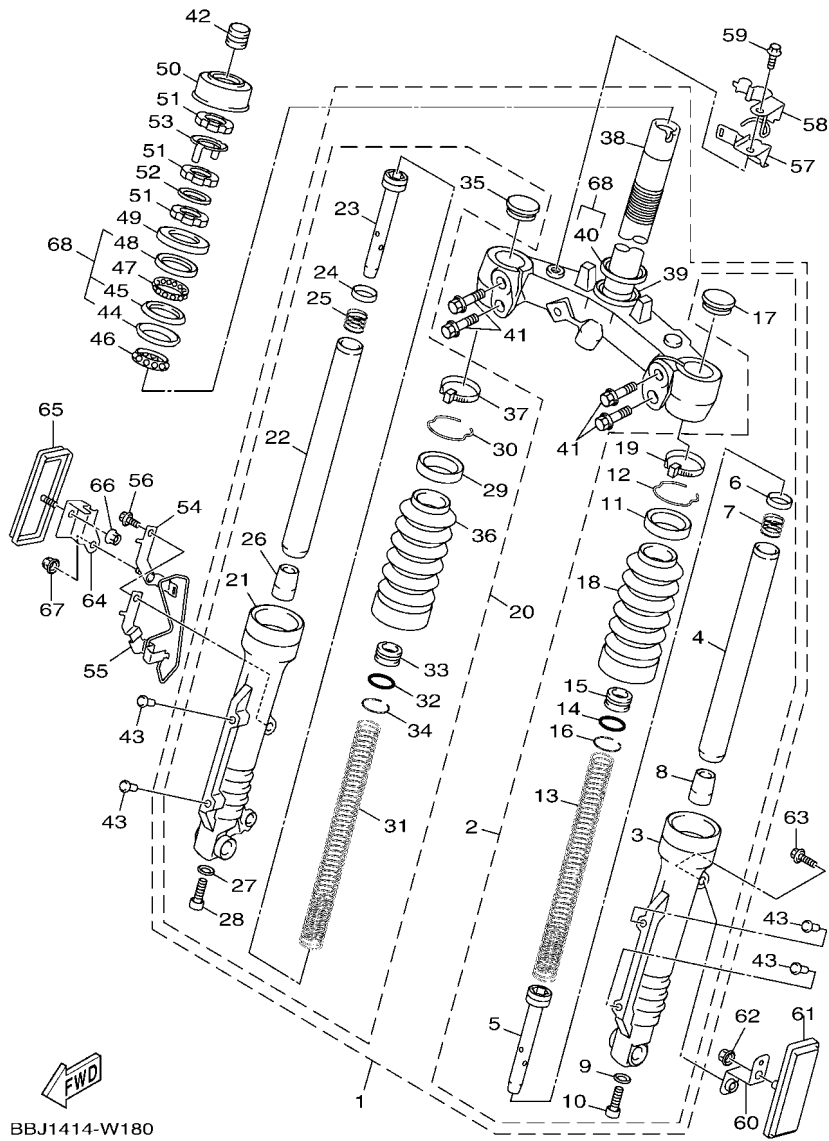

FIG. 18 前叉

BBJ1414-W180

項次	部品番號	部品名稱	BBJ3				備註
1	BBJ-F3100-20	前叉總成	1				
2	BBJ-F3102-20	..左前叉內外管組	1				
3	BBJ-F3126-20	..左外管	1				
4	B8R-F3110-00	..前叉內管	1				
5	BBJ-F3142-00	..上彈簧座	1				
6	4P9-F318X-00	..活塞環	1				
7	4C6-F3151-00	..彈簧	1				
8	4P9-F3171-00	..前叉接筒整體	1				
9	4P9-F3158-00	..墊片	1				
10	4P9-F3181-00	..螺栓	1				
11	4C6-F3145-00	..油封	1				
12	4P9-F3157-00	..前叉活塞環	1				
13	BBJ-F3141-00	..前叉彈簧	1				
14	4C6-F3147-00	..護油圈	1				
15	4P9-F3113-00	..軸環	1				
16	4P9-F3155-00	..環	1				
17	4P9-F3154-00	..內管塞	1				
18	2JS-F3191-00	..保護罩	1				
19	4C6-F3192-00	..保護罩帶	1				
20	BBJ-F3103-20	..右前叉內外管組	1				
21	BBJ-F3136-20	..右外管	1				
22	B8R-F3110-00	..前叉內管	1				
23	BBJ-F3142-00	..上彈簧座	1				
24	4P9-F318X-00	..活塞環	1				
25	4C6-F3151-00	..彈簧	1				
26	4P9-F3171-00	..前叉接筒整體	1				
27	4P9-F3158-00	..墊片	1