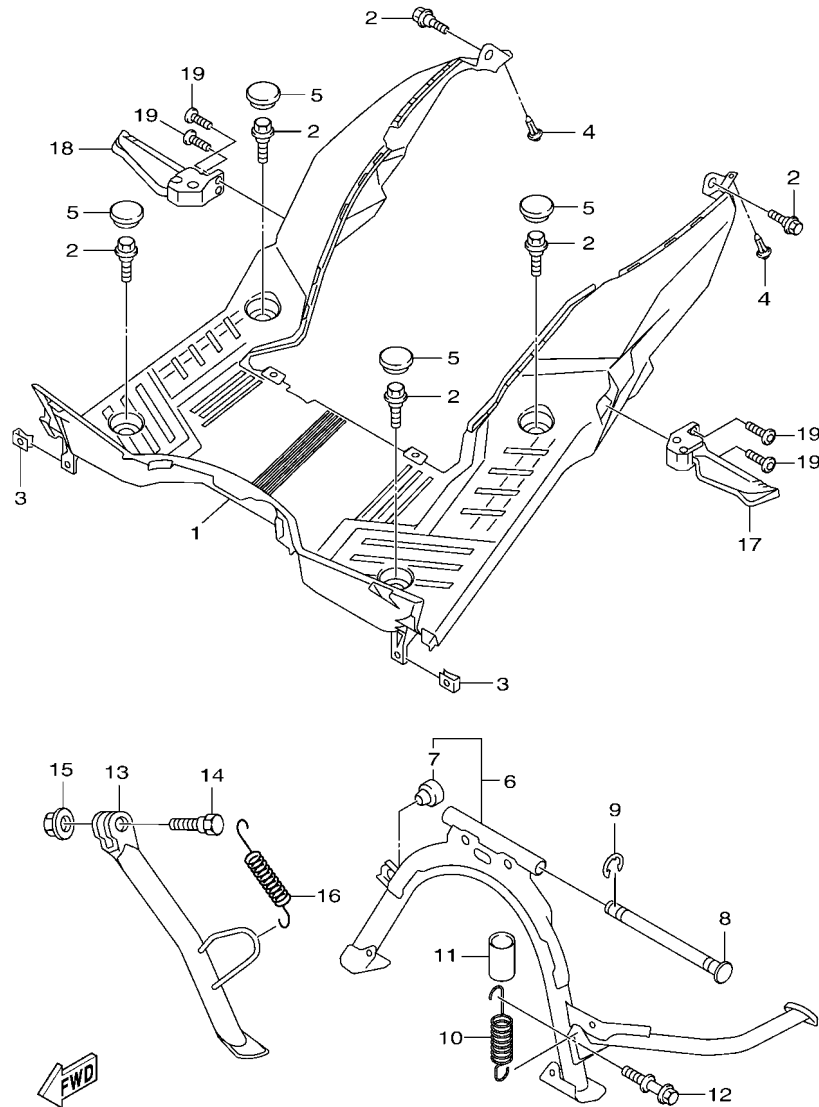

FIG. 26 支架,置腳踏

BBJ1414-W260

項次	部品番號	部品名稱	BBJ3		備註
1	BBJ-F7481-00	置腳踏板 1	1		用於淺棕.深綠.深灰
	BBJ-F7481-10	置腳踏板 1	1		用於黑
2	90109-06885	螺栓	6		
3	90183-05827	彈簧螺帽	2		
4	90269-06803	鉚釘	2		
5	5HK-F7475-00	蓋 1	4		用於淺棕.深綠.深灰
	5HK-F7475-90	蓋 1	4		用於黑
6	B8R-XF711-01-33	主支架	1		山葉黑
7	BKG-F7114-00	停止器	2		
8	2BM-F7112-00	主支架軸	1		
9	99002-09600	夾環	1		
10	90506-35807	拉力彈簧	1		
11	B8R-F247C-00	管 3	1		
12	5ML-F7254-00	段差螺栓	1		
13	B8R-F7311-00-33	側支架	1		山葉黑
14	90109-10005	螺栓	1		
15	90185-10110	自鎖螺帽	1		
16	90506-26815	拉力彈簧	1		
17	BBJ-F7431-00	左後置腳架	1		
18	BBJ-F7441-00	右後置腳架	1		
19	92012-08020	螺絲	4