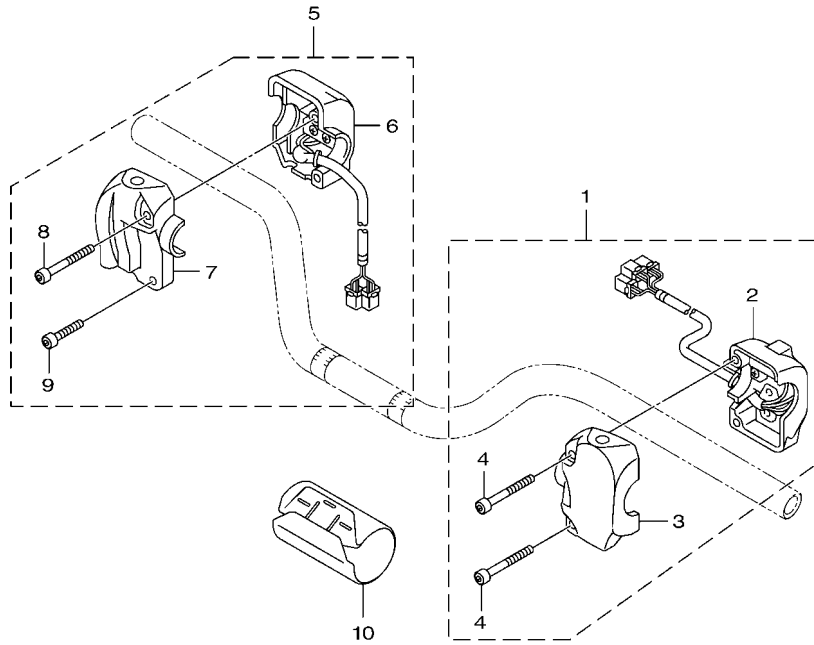

FIG. 34 把手開關,把手

項次	部品番號	部品名稱	BBJ3				備註
1	BBJ-H3973-01	把手開關 3	1				
2	BBJ-H398E-00	.開關蓋 1	1				
3	BBJ-H3988-00	.開關蓋	1				
4	91317-05040	.六角套頭螺栓	2				
5	BBJ-H3976-01	把手開關 1	1				
6	BBJ-H397E-00	.開關蓋 (下)	1				
7	BBJ-H3987-00	.開關蓋	1				
8	91317-05040	.六角套頭螺栓	1				
9	91317-05025	.六角套頭螺栓	1				
10	2TC-H252U-00	蓋	1				

BBJ1414-W341