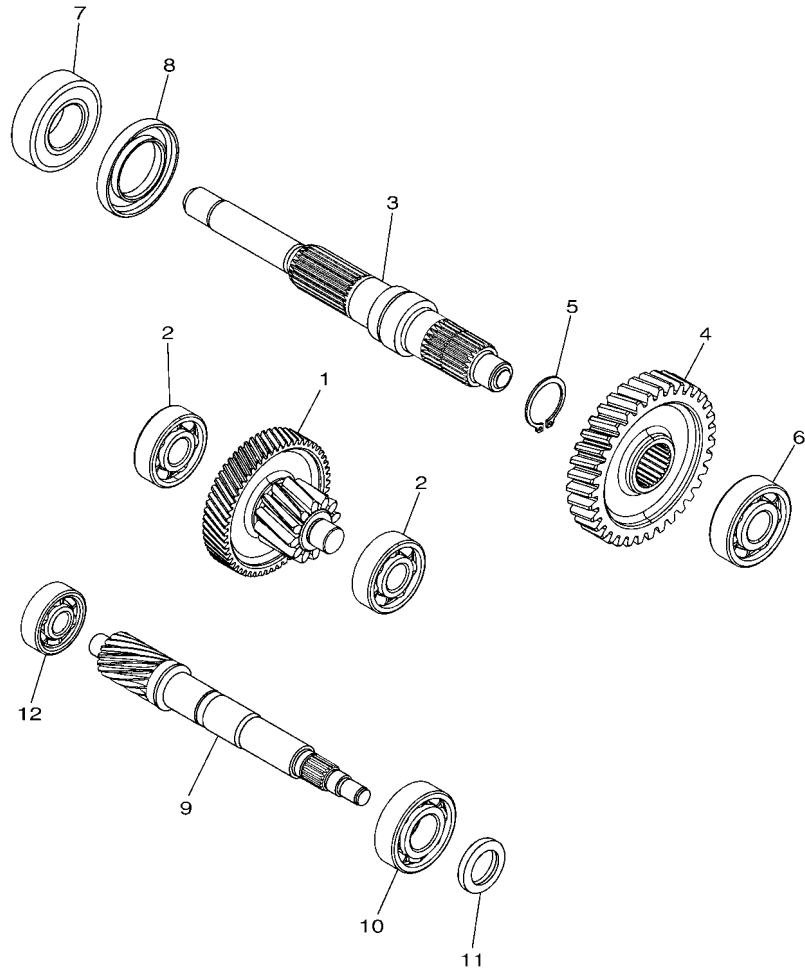

FIG. 13 變速箱

2DP1460-P140

項次	部品番號	部品名稱	BBJ3				備註
1	B8R-E7410-00	主軸總成	1				
2	93306-302YW	軸承	2				
3	B8R-E7421-00	驅動軸	1				
4	B8R-E7211-00	第一從動齒輪	1				
5	99009-25400	夾環	1				
6	93306-303XC	軸承	1				
7	93306-255YA	軸承	1				
8	93102-32807	油封	1				
9	B8R-E6111-00	主驅動齒輪	1				
10	93306-254Y9	軸承	1				
11	93102-20815	油封	1				
12	93306-351Y8	軸承	1