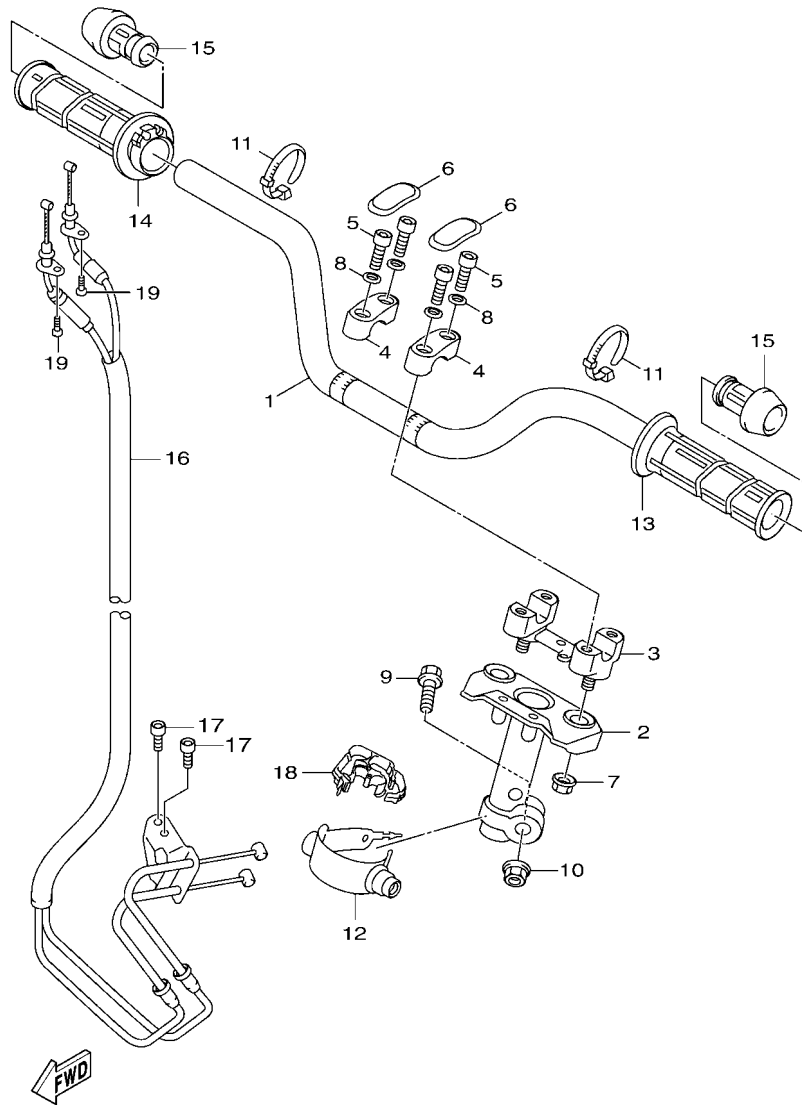

FIG. 24 轉向把手,鋼索

BBJ1414-W240

項次	部品番號	部品名稱	BBJ3				備註
1	BBJ-F6111-00	把手整體	1				
2	BBJ-F3461-00	把手支架	1				
3	5FH-F3442-10-98	固定座	1				平光黑
4	1MH-F3441-01-98	把手上蓋座	2				平光黑
5	91317-08025	六角套頭螺栓	4				
6	1MH-F3469-00	螺栓頂蓋	2				
7	90185-10814	自鎖螺帽	2				
8	90201-08823	平墊圈	4				
9	90105-10864	凸緣螺栓	1				
10	90185-10814	自鎖螺帽	1				
11	31U-H3936-00	開關線束帶	2				
12	1DK-F6124-00	把手護罩	1				
13	BBJ-F6241-00	左握把	1				
14	BBJ-F6240-00	右握把總成	1				
15	B8R-F6246-00	握把端子	2				
16	BBJ-F6301-00	節流鋼索總成	1				
17	91312-05010	六角套頭螺栓	2				
18	BBJ-F627E-00	夾	1				
19	91317-05010	六角套頭螺栓	2