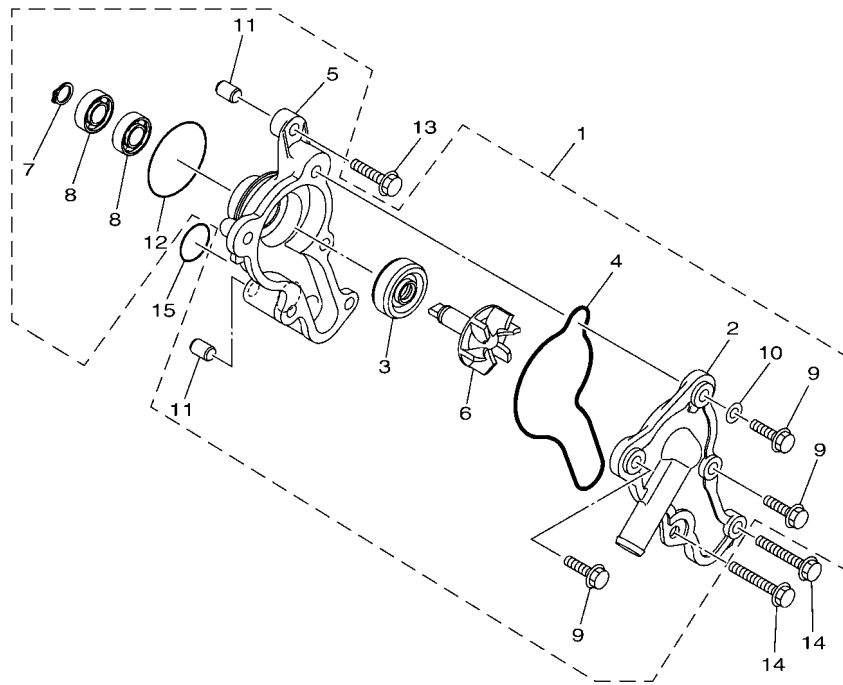

FIG. 5 水泵浦

項次	部品番號	部品名稱	BBJ3				備註
1	B6H-WE242-00	冷卻泵浦組(含冷卻液)	1				
2	B6H-E2422-00	水泵浦蓋	1				
3	B6H-E2223-00	封圈	1				
4	B6H-E2439-00	護油圈	1				
5	B6H-E1185-00	汽缸頭側蓋	1				
6	B6H-E2450-00	推進器	1				
7	99009-08400	夾環	1				
8	93300-608X0	軸承	2				
9	95027-06020	凸緣螺栓	3				
10	90430-06803	墊片	1				
11	99530-08012	定位銷	2				
12	93210-39803	護油圈	1				
13	95E32-06025	凸緣螺栓	1				
14	95E32-06045	凸緣螺栓	2				
15	93210-19809	護油圈	1				

B8R1414-V050