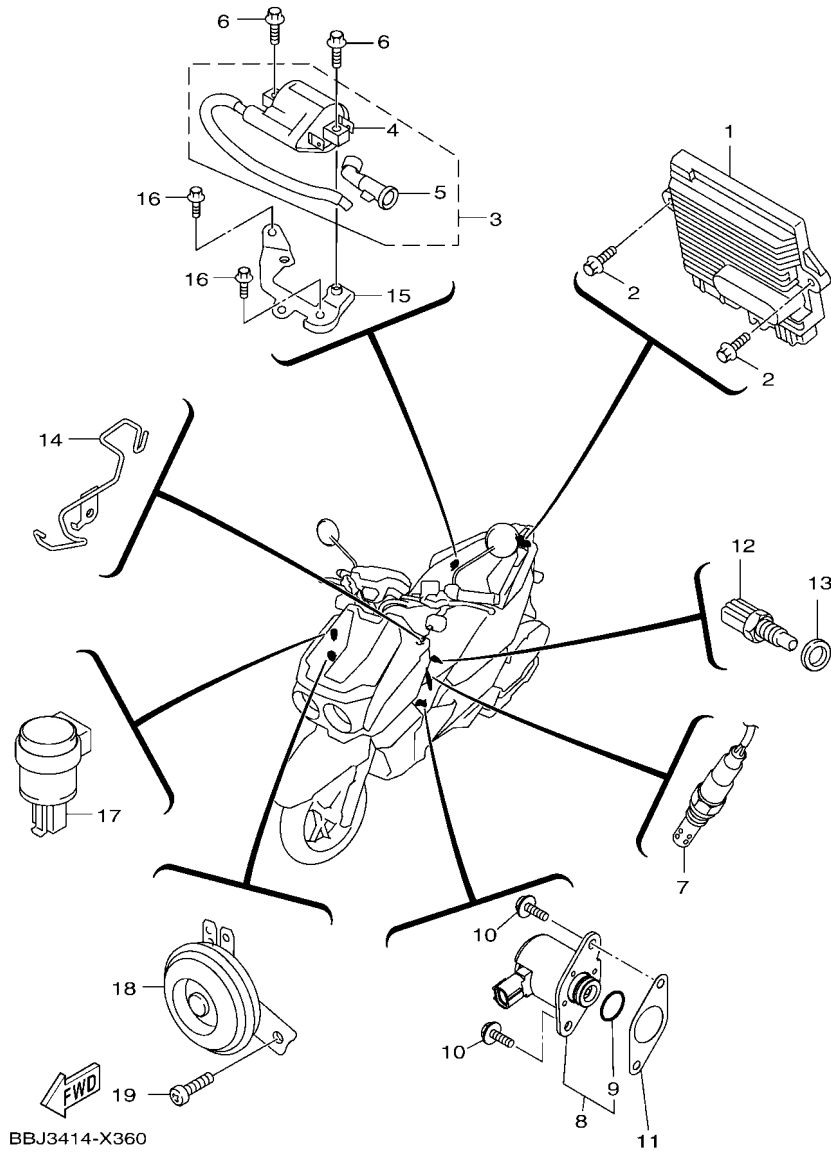

FIG. 36 電裝 3

項次	部品番號	部品名稱	BBJ3				備註
1	BBJ-H594A-00	發電機控制器	1				
2	95D32-06020	凸緣螺栓	2				
3	B8R-H2301-00	點火線圈總成	1				
4	2TS-H2310-00	點火線圈總成	1				
5	2DP-H2370-00	火星塞蓋總成	1				
6	90105-068C7	凸緣螺栓	2				
7	B8R-H592A-00	含氧量感知器	1				
8	BK6-H6110-10	電磁閥線圈總成	1				
9	BK6-H1847-00	護油圈	1				
10	95D32-06016	凸緣螺栓	2				
11	2DP-H1861-00	墊片	1				
12	52B-H3591-00	引擎溫度感知器	1				
13	90430-10806	墊片	1				
14	B8R-E8179-00	支架	1				
15	B8R-E5544-00	固定座	1				
16	90105-068D4	凸緣螺栓	2				
17	5CA-H3350-10	方向斷續器總成	1				
18	BH6-H3371-00	喇叭	1				
19	95702-06500	凸緣螺帽	1