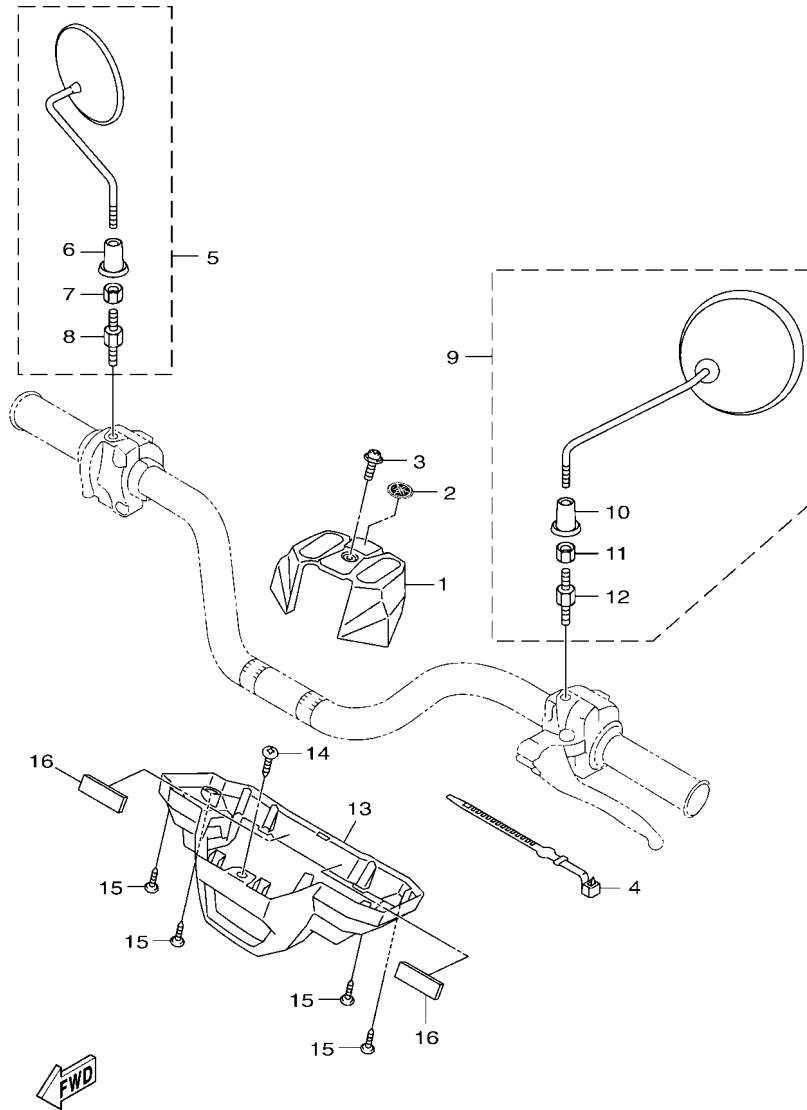

FIG. 28 擋風鏡

BBJ1414-W280

項次	部品番號	部品名稱	BBJ3				備註
1	BBJ-F6143-00	把手蓋1	1				
2	BBJ-F175B-00	音叉標誌	1				
3	90159-05802	螺絲附墊圈	1				
4	37C-H3936-10	開關線束帶	1				
5	5S9-F6290-01	右後視鏡總成	1				
6	5FA-F629T-00	保護罩	1				
7	5FA-F6294-00	螺帽	1				
8	5FA-F6356-01	特殊螺栓	1				
9	5S9-F6280-01	左後鏡視總成	1				
10	5FA-F629T-00	保護罩	1				
11	5FA-F6294-00	螺帽	1				
12	5FA-F6386-01	特殊螺栓	1				
13	BBJ-H3559-01	速度錶蓋	1				
14	97707-50012	攻螺絲	1				
15	97707-40012	攻螺絲	4				
16	4C6-F4723-00	防震墊	2