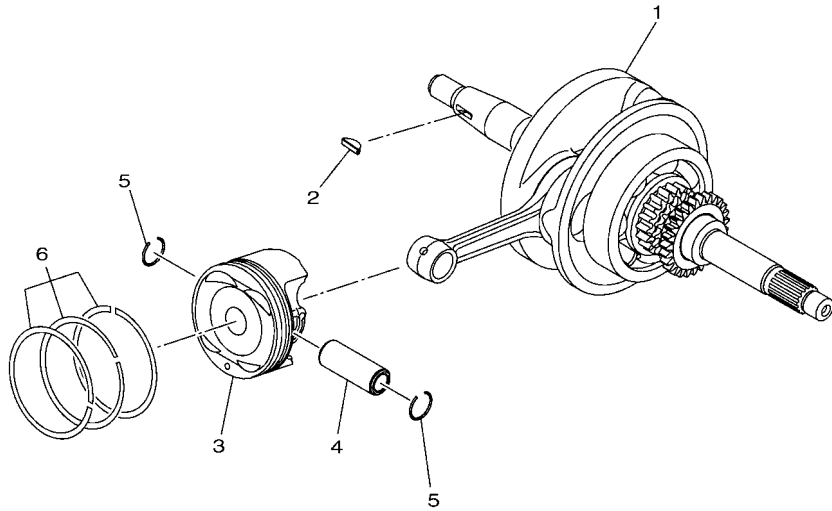

索引

部品番號索引.....	49
-------------	----

B8R1414-V010

FIG. 1 汽缸

項次	部品番號	部品名稱	BBJ3				備註
1	B8R-E1102-00	汽缸頭總成	1				
2	90340-12813	排油塞	1				
3	95E32-06010	凸緣螺栓	1				
4	90430-06014	墊片	1				
5	90116-08806	雙頭螺栓	2				
6	B8R-E1191-00	汽缸頭外蓋1	1				
7	B8R-E1165-00	通氣板	1				
8	2DP-E1169-00	通氣蓋墊片	1				
9	90149-05801	螺絲	4				
10	95E32-06030	凸緣螺栓	4				
11	99530-08012	定位銷	2				
12	2DP-E132G-00	桿1	1				
13	93102-08800	油封	1				
14	B3F-E1193-00	汽缸頭墊片1	1				
15	90170-08811	六角螺帽	4				
16	90201-08859	平墊圈	4				
17	2DP-E1391-00	雙頭螺栓1	2				
18	2DP-E1392-00	雙頭螺栓2	2				
19	94700-00415	火星塞	1				
20	2DS-E1181-00	汽缸頭墊片1	1				
21	91810-14807	定位銷	2				
22	91810-14807	定位銷	2				
23	90110-06378	內六角螺栓	2				
24	B8R-Y1310-00	汽缸組	1				
25	B6H-E1351-00	汽缸墊片	1				
26	95E32-06010	凸緣螺栓	1				
27	90430-06014	墊片	1				

FIG. 2 曲軸,活塞

項次	部品番號	部品名稱	BBJ3				備註
1	B8R-E1400-10	曲軸總成	1				
2	90280-03017	半圓鍵	1				
3	B8R-E1631-10	活塞	1				
4	BB8-E1633-00	活塞銷	1				
5	93450-16115	夾環	2				
6	B64-E1603-10	活塞環組(STD)	1				

B8R1414-V020