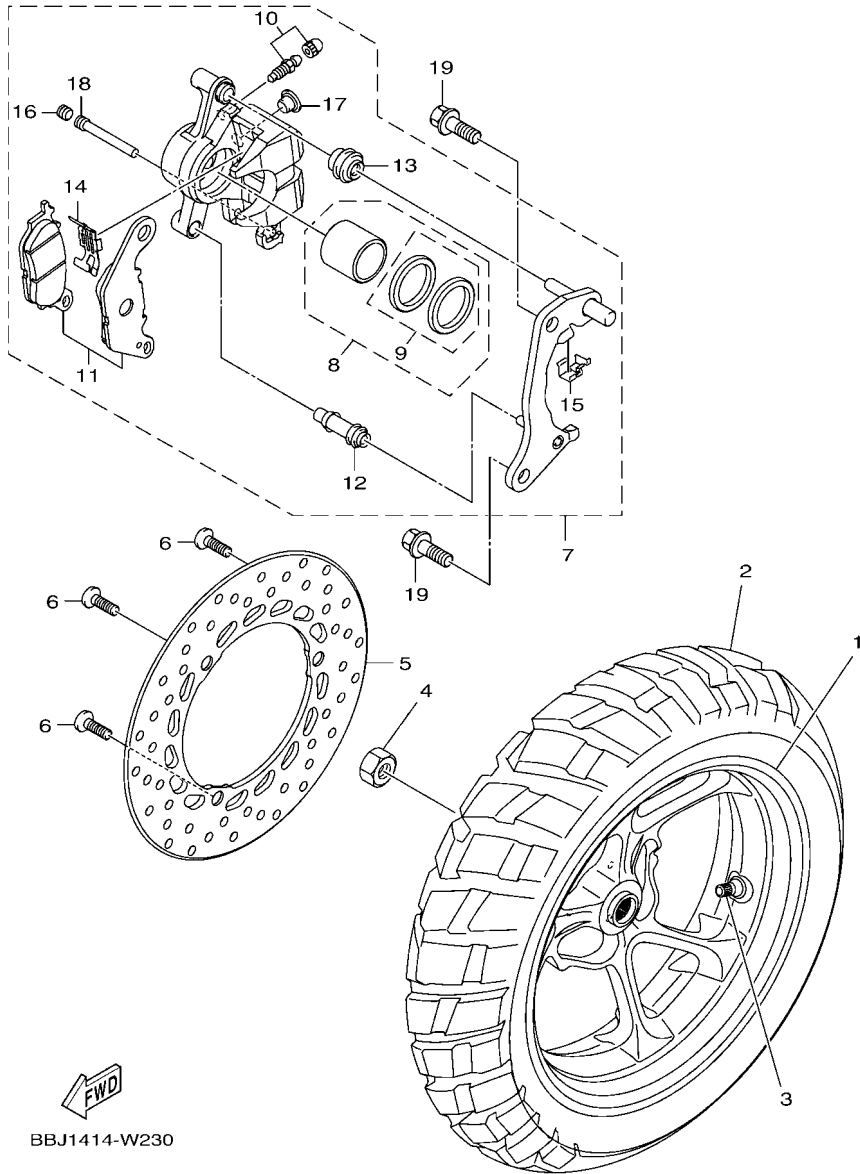

FIG. 23 後車輪

項次	部品番號	部品名稱	BBJ3				備註
1	B8R-F5338-10-33	後鑄輪	1				山葉黑
2	94113-12808	輪胎	1				
3	93900-00839	氣門嘴	1				
4	90185-16800	自鎖螺帽	1				
5	B8R-F582W-00	後剎車碟盤	1				
6	90109-08232	螺栓	3				
7	B8R-F580W-00	卡鉗總成	1				
8	1DK-W0057-10	卡鉗活塞	1				
9	5S9-W0047-00	卡鉗密封圈組	1				
10	1MS-W0048-00	卡鉗螺栓組	1				
11	2JS-W0046-30	剎車片組	1				
12	5ML-F5927-00	卡鉗保護罩	1				
13	5ML-F5937-00	保護罩 2	1				
14	1DK-F5919-00	剎車片韌簧	1				
15	1DK-F5919-10	剎車片韌簧	1				
16	1MS-F5139-00	銷塞	1				
17	5AG-F5845-00	蓋	1				
18	1DK-F5924-00	剎車片銷	1				
19	90105-10638	凸緣螺栓	2