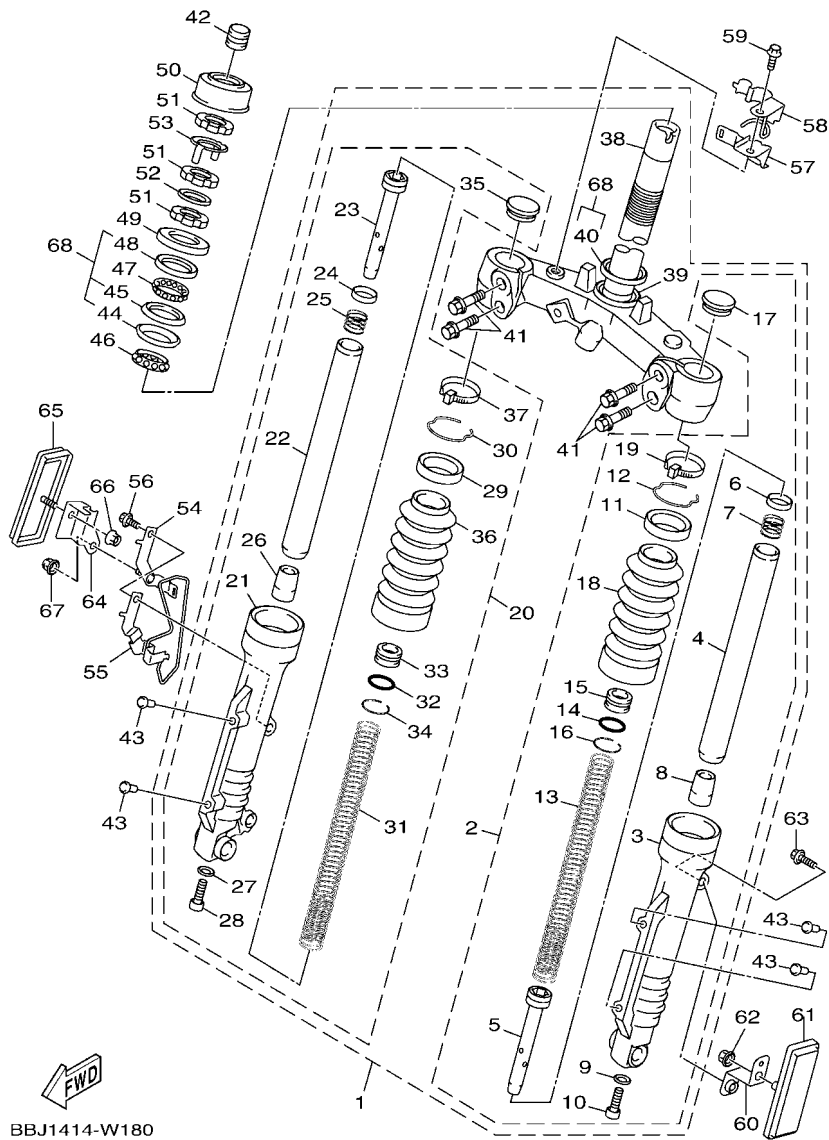

FIG. 18 前叉

BBJ1414-W180

項次	部品番號	部品名稱	BBJ3				備註
55	BBJ-F5876-10	剎車管座2	1				
56	95807-06012	凸緣螺栓	1				
57	BBJ-F5887-00	剎車管固定座3	1				
58	BBJ-F5887-10	剎車管固定座3	1				
59	95D02-06012	凸緣螺栓	1				
60	BBJ-H5112-00	反射鏡支架1	1				
61	1DK-H5111-00	反光片	1				
62	95602-06200	自鎖螺帽	1				
63	95807-06020	凸緣螺栓	1				
64	BBJ-H5122-00	反射鏡支架2	1				
65	1DK-H5111-00	反光片	1				
66	95602-06200	自鎖螺帽	1				
67	90176-06055	有蓋螺帽	1				
68	B0J-W0054-10	珠碗組	1