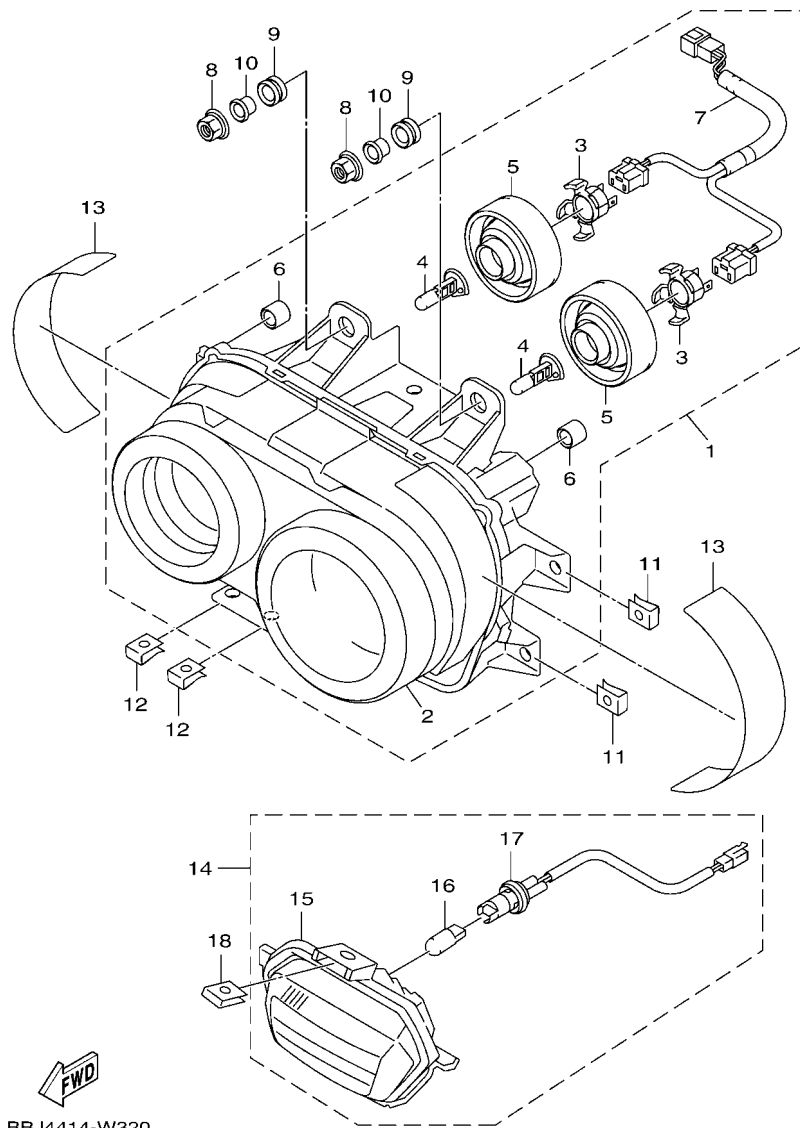

FIG. 32 頭燈

項次	部品番號	部品名稱	BBJ3				備註
1	BBJ-H4310-00	前燈總成	1				
2	BBJ-H430A-00	.前燈單元	1				
3	BBJ-H411M-00	.插頭座組	2				
4	BBJ-H4314-00	.前燈泡	2				
5	BBJ-H4396-00	.蓋	2				
6	2JS-H4378-00	.蓋	3				
7	BBJ-H4359-00	.燈座總成	1				
8	95702-06500	凸緣螺帽	2				
9	90480-13398	索環	2				
10	90387-067N5	軸環	2				
11	90183-06813	彈簧螺帽	4				
12	90183-05827	彈簧螺帽	2				
13	1P3-F4747-01	防震墊	2				
14	BBJ-H4301-00	標示燈總成 1	1				
15	BBJ-H4157-00	.標示燈殼組	1				
16	5FM-H4347-00	.燈泡	1				
17	BBJ-H4312-00	.燈座總成	1				
18	90183-05827	彈簧螺帽	1