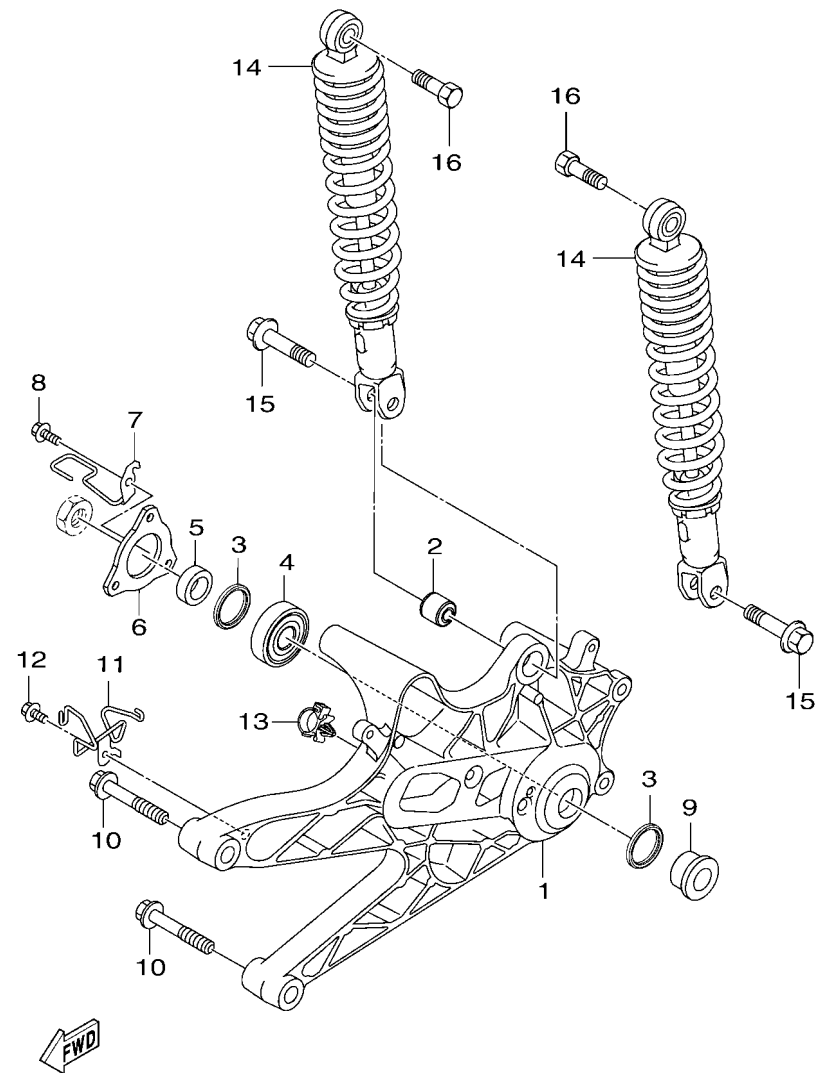

FIG. 17 後臂,懸吊系統

B8R1414-V170

項次	部品番號	部品名稱	BBJ3				備註
1	B8R-F2171-00	後臂	1				
2	4X6-F2216-00	後緩衝器襯套	1				
3	93109-28811	油封	2				
4	93306-303YG	軸承	1				
5	90387-17807	軸環	1				
6	B8R-F2117-00	後臂蓋	1				
7	B8R-F8216-00	支架 1	1				
8	95D37-06016	凸緣螺栓	3				
9	90387-17808	軸環	1				
10	95D32-10060	凸緣螺栓	2				
11	B8R-F588G-00	固定座	1				
12	95D37-06016	凸緣螺栓	1				
13	90464-16803	固定夾	1				
14	BBJ-F2210-00	後緩衝器總成	2				
15	90105-088F1	凸緣螺栓	2				
16	90101-10875	六角螺栓	2