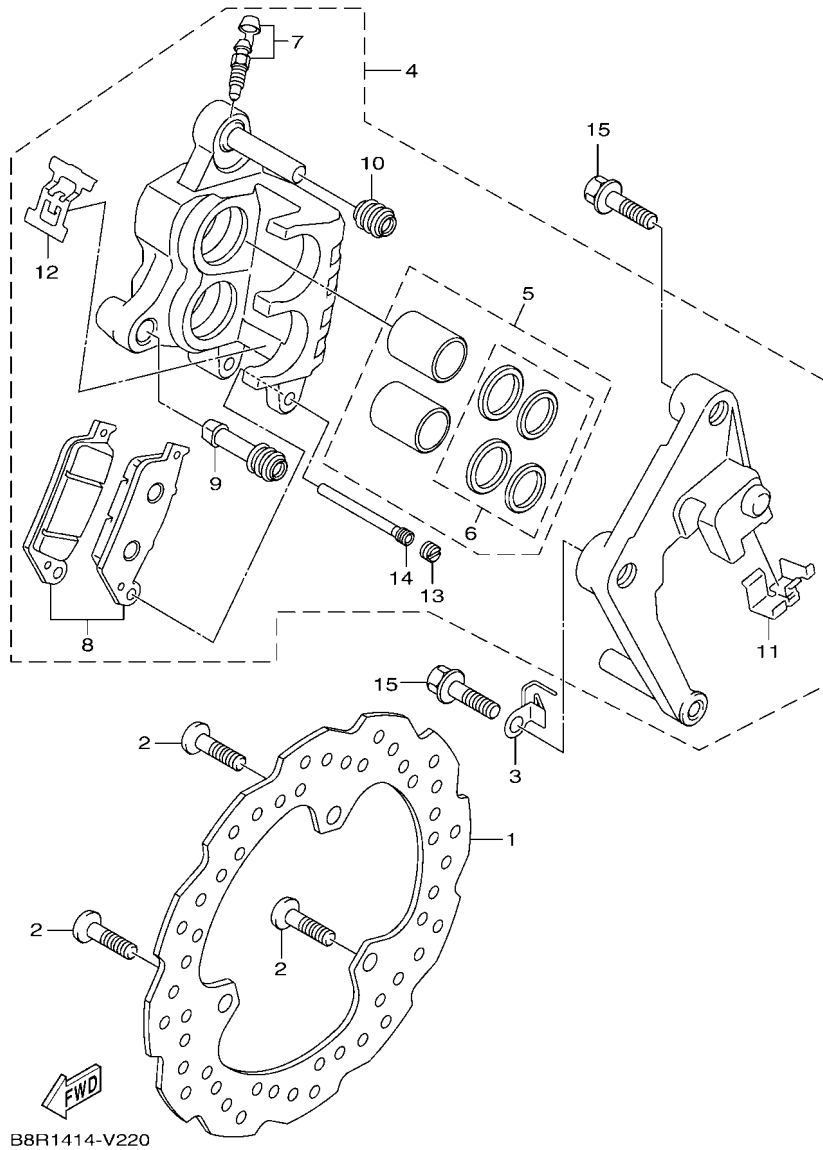

FIG. 22 前剎車卡鉗

項次	部品番號	部品名稱	BBJ3				備註
1	B8R-F582U-00	剎車碟盤	1				
2	90109-08232	螺栓	3				
3	B8R-F3317-00	鋼索座	1				
4	B8R-F580U-00	卡鉗總成	1				
5	5NW-W0057-00	卡鉗活塞	1				
6	5NW-W0047-00	卡鉗封圈組	1				
7	2JS-W0048-20	卡鉗螺栓組	1				
8	B8R-W0045-00	前剎車片組	1				
9	5ML-F5927-00	卡鉗保護罩	1				
10	5ML-F5937-00	保護罩 2	1				
11	1MS-F5919-00	剎車片韌簧	1				
12	1MS-F5919-10	剎車片韌簧	1				
13	2JS-F5139-00	銷塞	1				
14	2JS-F5914-00	剎車片銷	1				
15	90105-10638	凸緣螺栓	2