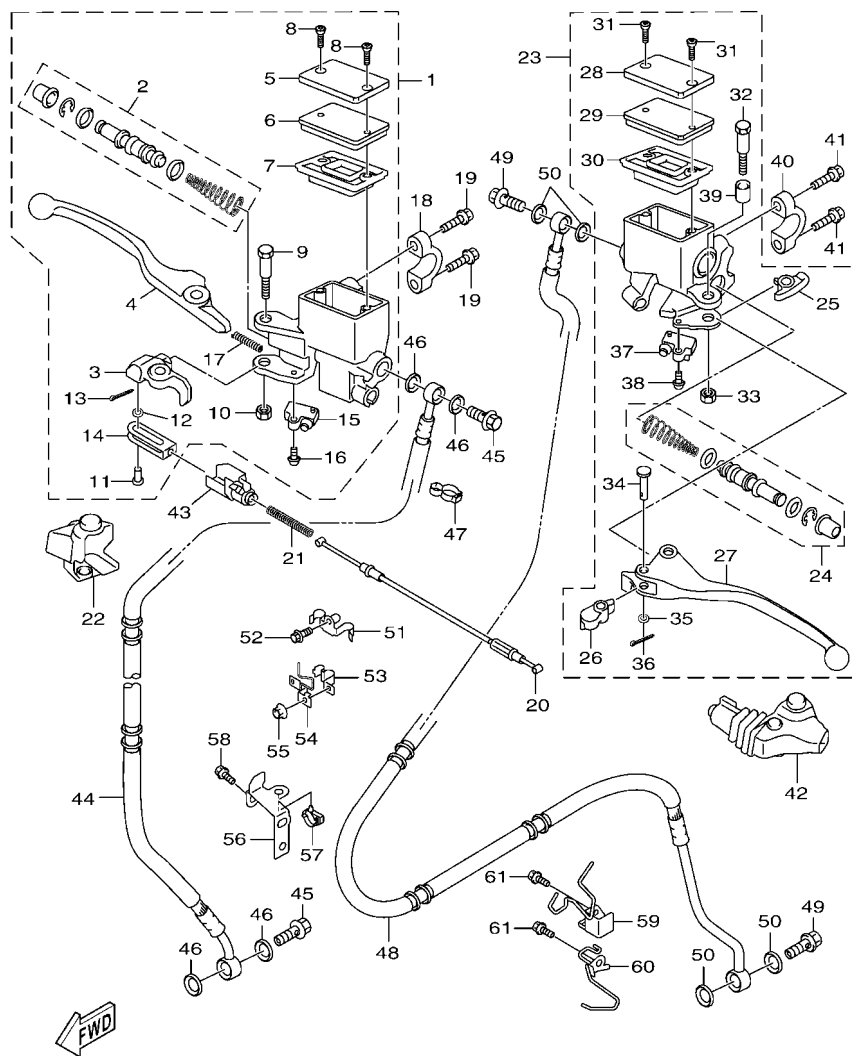

FIG. 25 前主缸

BBJ1414-W250

項次	部品番號	部品名稱	BBJ3				備註
55	90176-06055	有蓋螺帽	1				
56	B8R-F5522-00	支架	1				
57	90464-16803	固定夾	1				
58	95D02-06012	凸緣螺栓	1				
59	B8R-F588F-00	剎車管固定座5	1				
60	B8R-F588F-10	剎車管固定座5	1				
61	95E32-06012	凸緣螺栓	2