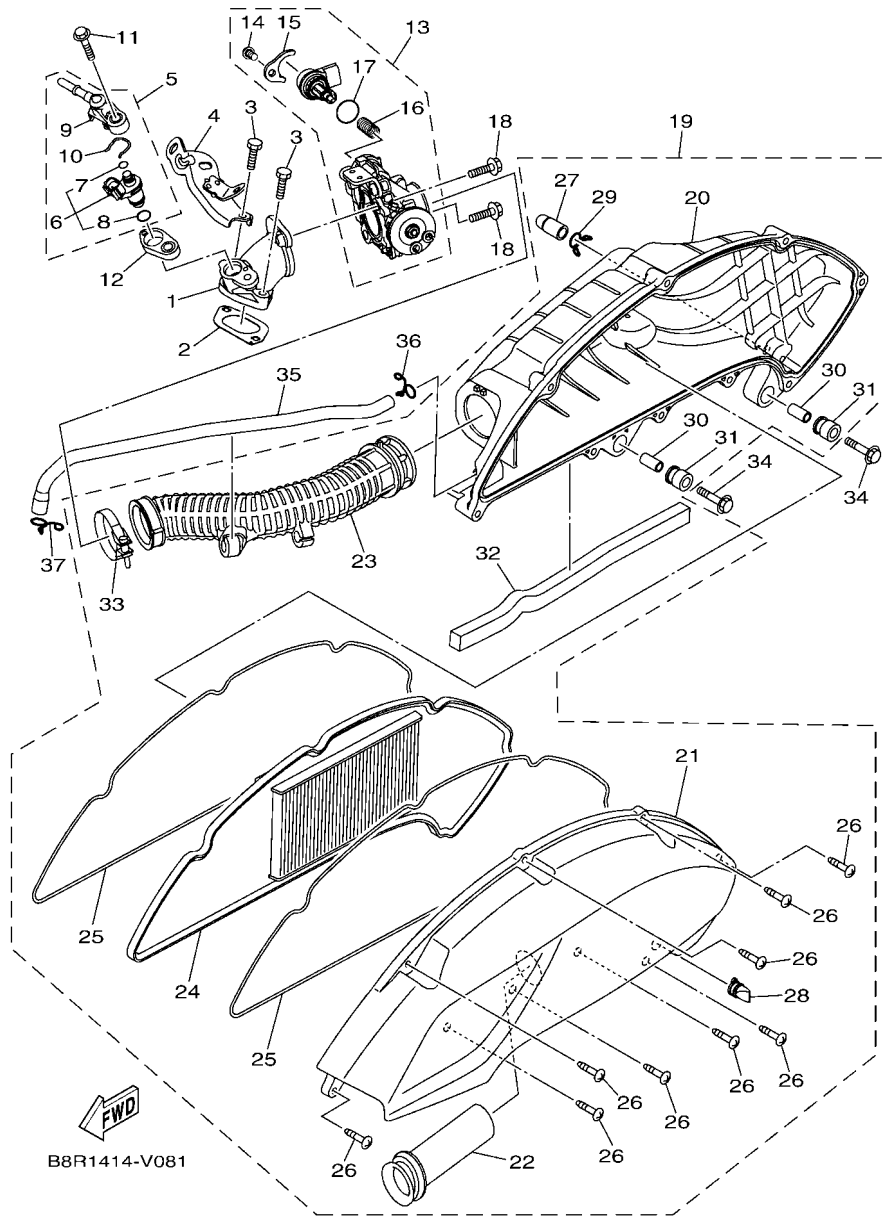

FIG. 8 進氣系統

項次	部品番號	部品名稱	BBJ3				備註
1	B6H-E3585-00	歧管	1				
2	B6H-E4199-00	墊片	1				
3	91332-06025	內六角螺栓	2				
4	B8R-E4146-00	板	1				
5	B8R-E3770-00	噴射器總成	1				
6	B8R-E3761-00	噴射器	1				
7	54P-E4147-00	.O型環	1				
8	5CA-E4147-00	.O型環	1				
9	54P-E3938-00	.管	1				
10	54P-E4137-00	.止夾	1				
11	95D32-06030	凸緣螺栓	1				
12	2DP-E3556-00	墊片	1				
13	B65-E3750-10	節流本體	1				
14	98502-06012	.平頭螺絲	2				
15	54P-E4243-00	.板	1				
16	54P-E4335-00	.柱塞彈簧	1				
17	54P-E416A-00	.護油圈	1				
18	90110-06846	內六角螺栓	2				
19	B8R-E4400-20	空氣濾清器總成	1				
20	B8R-E4411-10	.空氣濾清器箱	1				
21	B6H-E4412-10	.空氣濾清器箱蓋	1				
22	B6H-E4437-00	.防塵管	1				
23	B8R-E4453-00	.接頭	1				
24	B6H-E4451-00	.空氣濾清網	1				
25	B6H-E4452-10	.封圈	2				
26	97707-50025	.攻螺絲	9				
27	5TL-E443E-00	.溢氣管	1