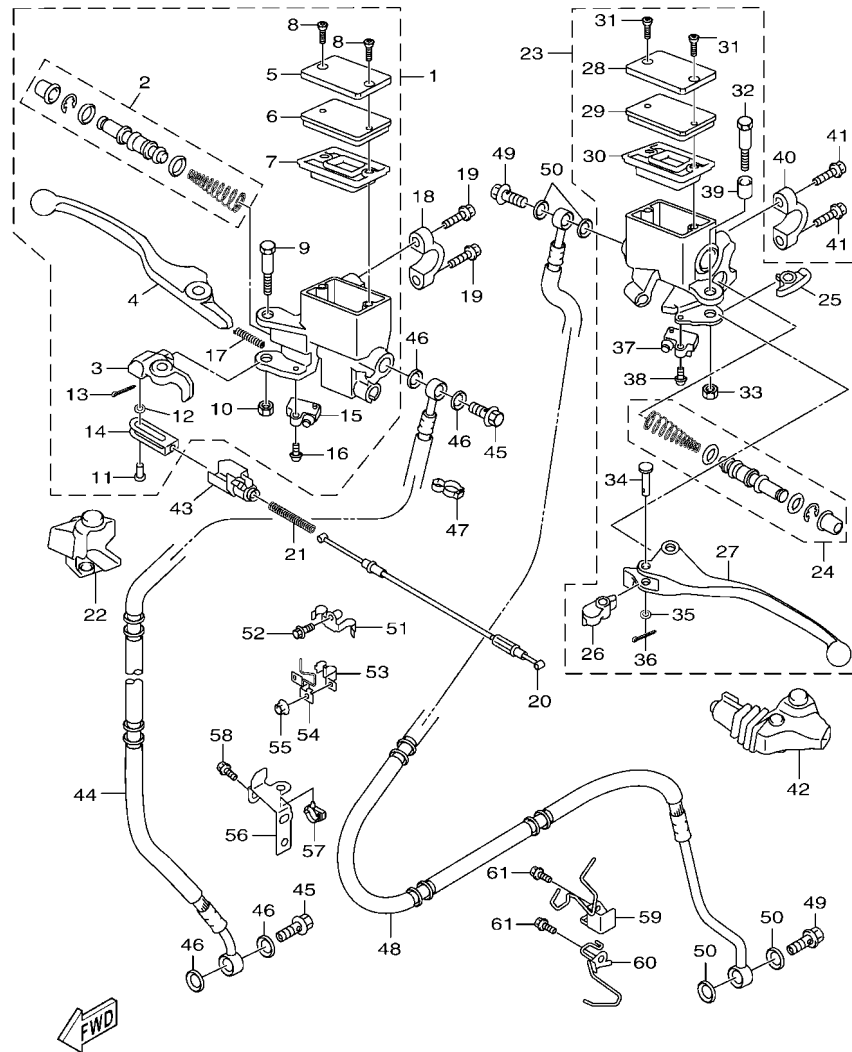

FIG. 25 前主缸

BBJ1414-W250

項次	部品番號	部品名稱	BBJ3				備註
28	2CM-F5852-00	油槽蓋	1				
29	2CM-F5855-00	防塵蓋	1				
30	2CM-F5854-00	油槽隔片	1				
31	98707-04012	平頭螺絲	2				
32	53B-F589F-00	螺栓	1				
33	53B-F586F-00	螺帽	1				
34	91702-06028	銷	1				
35	90201-061H1	平墊圈	1				
36	91402-20012	開尾銷	1				
37	36Y-83980-01	剎車燈開關總成	1				
38	97602-04214	盤頭螺絲附墊圈	1				
39	53B-H3913-00	軸環	1				
40	3GF-F5867-00	主缸支架	1				
41	95027-06025	凸緣螺栓	2				
42	BBJ-F6372-00	左把手蓋	1				
43	BBJ-F585C-00	主缸護蓋	1				
44	BBJ-F5872-00	剎車管1	1				
45	90401-10805	接合螺栓	2				
46	90201-10118	平墊圈	4				
47	90464-16802	固定夾	1				
48	BBJ-F5873-00	剎車管2	1				
49	90401-10805	接合螺栓	2				
50	90201-10118	平墊圈	4				
51	BBJ-F587A-00	剎車管固定座4	1				
52	95807-06014	凸緣螺栓	1				
53	BBJ-F5875-00	剎車管座 1	1				
54	BBJ-F5875-10	剎車管座 1	1