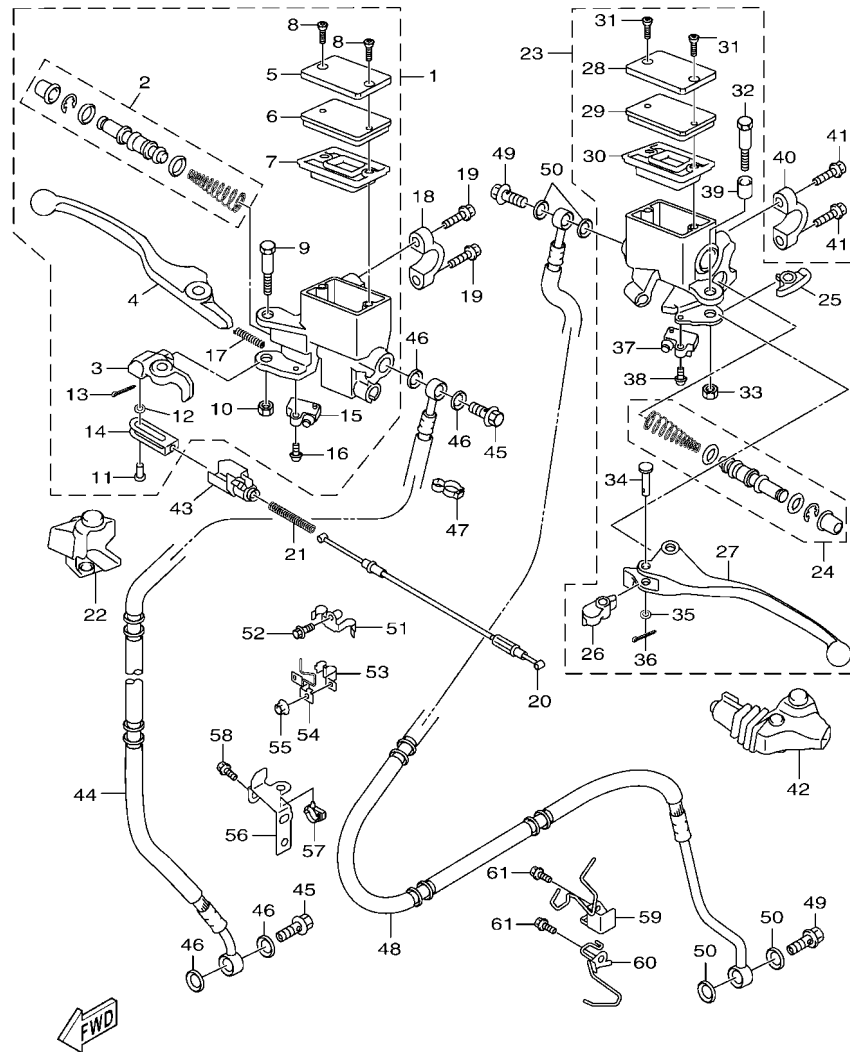

FIG. 25 前主缸

BBJ1414-W250

項次	部品番號	部品名稱	BBJ3				備註
1	BBJ-F5870-20	主缸總成	1				
2	BBJ-W0041-00	主缸推進器	1				
3	2CM-F6168-10	擊鎚	1				
4	BKE-H3922-00	把手2	1				
5	2CM-F5852-00	油槽蓋	1				
6	2CM-F5855-00	防塵蓋	1				
7	2CM-F5854-00	油槽隔片	1				
8	98707-04012	平頭螺絲	2				
9	2CM-F589F-10	螺栓	1				
10	95602-06100	U型螺帽	1				
11	90240-06M18	附孔銷	1				
12	90201-061H1	平墊圈	1				
13	91402-20012	開尾銷	1				
14	2CM-F6347-00	托板	1				
15	36Y-82917-00	開關	1				
16	97602-04214	盤頭螺絲附墊圈	1				
17	90501-10312	壓力彈簧	1				
18	3GF-F5867-00	主缸支架	1				
19	95027-06025	凸緣螺栓	2				
20	BBJ-F6341-00	剎車鋼索1	1				
21	90501-08804	壓力彈簧	1				
22	BBJ-F637A-00	右把手蓋	1				
23	BBJ-F5870-30	主缸總成	1				
24	BBJ-W0041-00	主缸推進器	1				
25	2CM-F6168-00	擊鎚	1				
26	2CM-F5681-00	連動座	1				
27	BKE-H3912-00	把手1	1