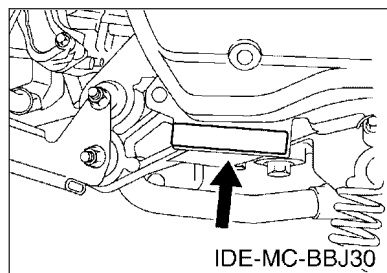

引擎編號

8. 顏色代碼 (記號*)列出機種顏色)

簡稱	顏色 (英文)	顏色	顏色番號
DGNS1(*)	DARK GREENISH GRAY SOLID 1	深綠	1164
LGB	LOW GLOSS BLACK	平光黑	0098
MBL2(*)	MAT BLACK 2	黑	0582
MDBNM3(*)	MAT DARK BLUISH GRAY ME 3	深灰	1581
MYNS1(*)	MAT YELLOWISH GRAY SOLID 1	淺棕	1864
YB	YAMAHA BLACK	山葉黑	0033

9. 適用起始打刻編號

車台編號

編號	用量欄	機種型式
RKRSEH510NA001001		BBJ3

引擎編號

編號	用量欄	機種型式
E32YE-001001		BBJ3