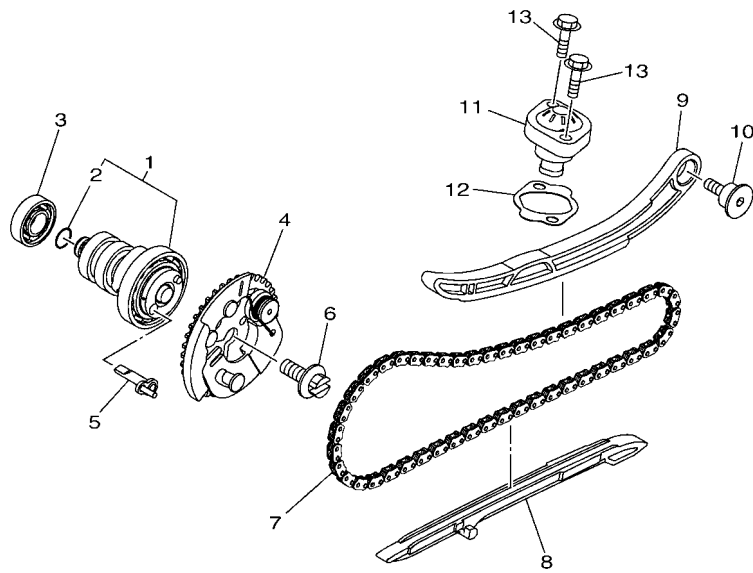

索引

部品番號索引.....	49
-------------	----

B8R1414-V010

FIG. 1 汽缸

項次	部品番號	部品名稱	BBJ3				備註
1	B8R-E1102-00	汽缸頭總成	1				
2	90340-12813	排油塞	1				
3	95E32-06010	凸緣螺栓	1				
4	90430-06014	墊片	1				
5	90116-08806	雙頭螺栓	2				
6	B8R-E1191-00	汽缸頭外蓋1	1				
7	B8R-E1165-00	通氣板	1				
8	2DP-E1169-00	通氣蓋墊片	1				
9	90149-05801	螺絲	4				
10	95E32-06030	凸緣螺栓	4				
11	99530-08012	定位銷	2				
12	2DP-E132G-00	桿1	1				
13	93102-08800	油封	1				
14	B3F-E1193-00	汽缸頭墊片1	1				
15	90170-08811	六角螺帽	4				
16	90201-08859	平墊圈	4				
17	2DP-E1391-00	雙頭螺栓1	2				
18	2DP-E1392-00	雙頭螺栓2	2				
19	94700-00415	火星塞	1				
20	2DS-E1181-00	汽缸頭墊片1	1				
21	91810-14807	定位銷	2				
22	91810-14807	定位銷	2				
23	90110-06378	內六角螺栓	2				
24	B8R-Y1310-00	汽缸組	1				
25	B6H-E1351-00	汽缸墊片	1				
26	95E32-06010	凸緣螺栓	1				
27	90430-06014	墊片	1				

FIG. 2 曲軸,活塞

項次	部品番號	部品名稱	BBJ3				備註
1	B8R-E1400-10	曲軸總成	1				
2	90280-03017	半圓鍵	1				
3	B8R-E1631-10	活塞	1				
4	BB8-E1633-00	活塞銷	1				
5	93450-16115	夾環	2				
6	B64-E1603-10	活塞環組(STD)	1				

B8R1414-V020

FIG. 4 凸輪軸,鏈條

項次	部品番號	部品名稱	BBJ3				備註
1	B8R-E2170-00	凸輪軸總成	1				
2	93210-09806	護油圈	1				
3	93306-001YM	軸承	1				
4	B65-E2280-10	減壓器	1				
5	2DS-E2288-00	減壓器	1				
6	5YP-E2157-01	螺栓	1				
7	94568-A8096	鏈條	1				
8	B65-E2231-00	停止器導件	1				
9	B6H-E2241-00	停止器導件2	1				
10	1DB-E2228-00	螺栓	1				
11	2PV-E2210-01	鏈條張力器總成	1				
12	B6H-E2213-00	張力器墊片	1				
13	95E32-06020	凸緣螺栓	2				