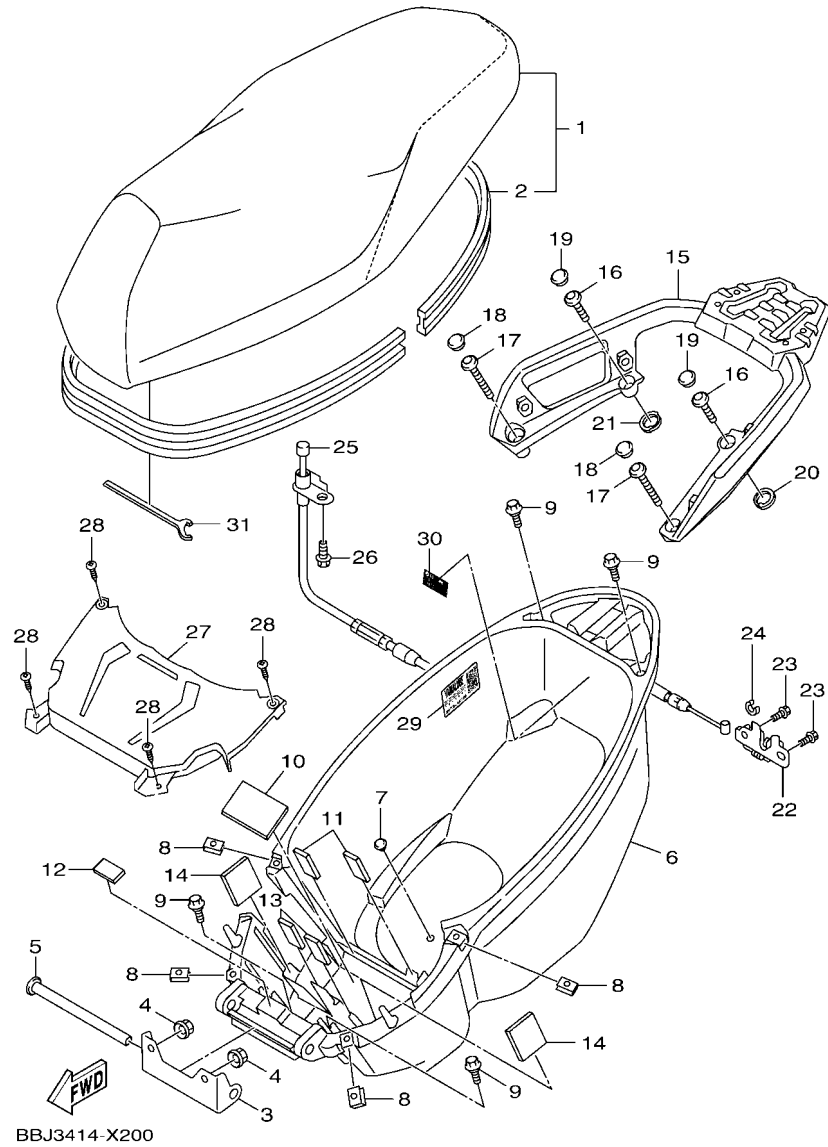

FIG. 20 座墊

項次	部品番號	部品名稱	BBJ3		備註
1	BBJ-F4730-01	雙人座墊	1		用於淺棕.深綠.深灰
	BBJ-F4730-20	雙人座墊	1		用於黑
2	B8R-F475M-00	.封圈	1		
3	4CW-F4726-01	座墊活葉	1		
4	95702-06500	凸緣螺帽	2		
5	90241-10015	銷	1		
6	B8R-F473R-01	置物箱	1		
7	3GF-F6199-00	塞	1		
8	90183-05827	彈簧螺帽	4		
9	90109-06849	螺栓	4		
10	90520-02834	防震墊	1		
11	5ML-F834E-00	防震墊	2		
12	4C6-F4723-00	防震墊	1		
13	90520-02823	防震墊	2		
14	3KW-F139X-00	防震墊	2		
15	BBJ-F4812-00-P1	把手	1		黑
16	90111-06140	內六角圓頭螺栓	2		
17	90111-06871	內六角圓頭螺栓	2		
18	BBJ-F476M-00	蓋	2		
19	BBJ-F482H-00	蓋	2		
20	BBJ-F4723-00	防震墊	1		
21	BBJ-F4724-00	防震墊	1		
22	B7Y-F4780-00	座墊鎖總成	1		
23	95E32-06012	凸緣螺栓	2		
24	2TS-F4768-00	停止器	1		
25	BBJ-F478E-00	座墊鎖鋼索	1		
26	90119-05022	六角套頭螺栓	1