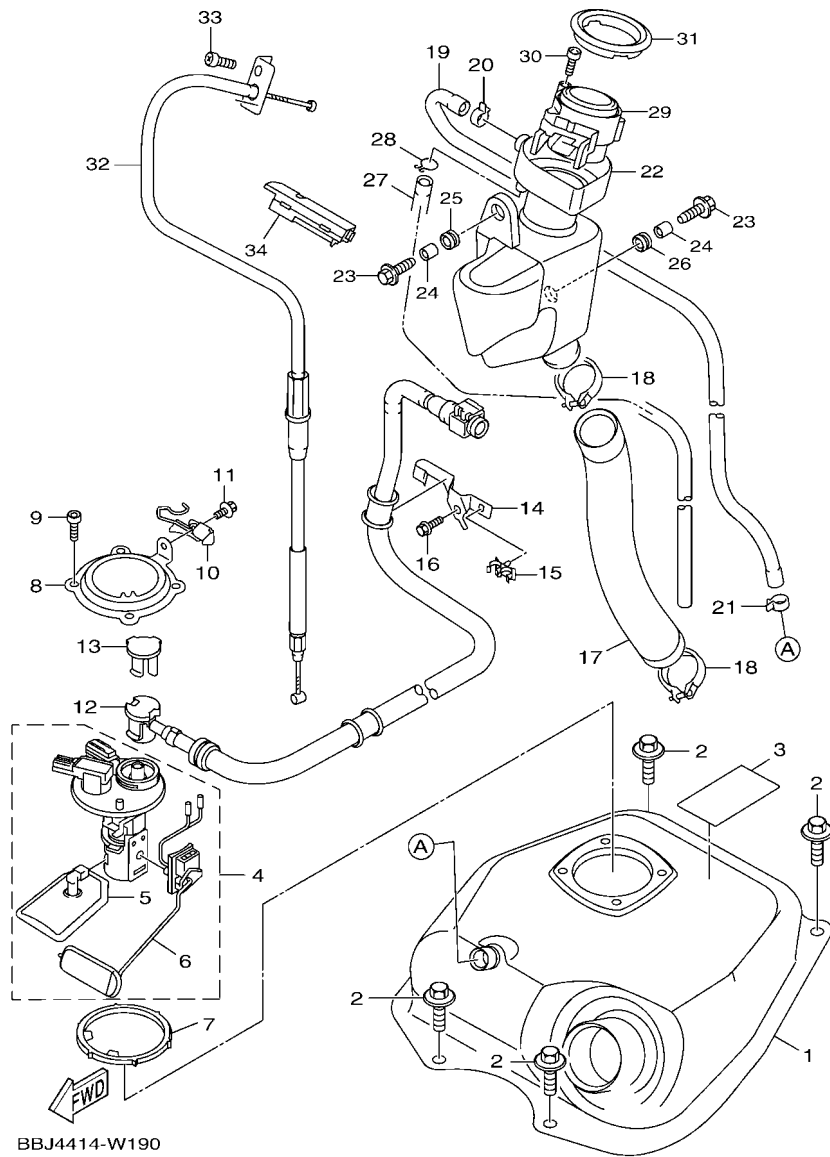

FIG. 19 汽油箱

項次	部品番號	部品名稱	BBJ3				備註
1	B8R-F4110-00-33	汽油箱總成	1				山葉黑
2	90119-068B4	六角套頭螺栓	4				
3	5ML-F117G-00	保護片	1				
4	B8R-E3907-01	汽油泵浦	1				
5	1SH-E3915-00	濾清器	1				
6	B8R-H5752-01	汽油油面感應器	1				
7	1DB-F414G-01	封圈	1				
8	B8R-F4491-00	汽油泵浦支架	1				
9	91312-05010	六角套頭螺栓	4				
10	B8R-F4491-10	汽油泵浦支架	1				
11	95802-06010	螺栓	1				
12	B8R-E3971-00	汽油管	1				
13	B8R-F4135-00	止夾	1				
14	B8R-F419A-00	固定座	1				
15	90464-16803	固定夾	1				
16	95E32-06012	凸緣螺栓	1				
17	B8R-F4316-00	管6	1				
18	90450-55803	軟管夾	2				
19	BBJ-F4317-00	油管	1				
20	90467-18185	止夾	1				
21	90467-14806	止夾	1				
22	B0J-F4280-00	油箱	1				
23	90119-06864	六角套頭螺栓	2				
24	90387-07598	軸環	2				
25	90480-18290	索環	1				
26	90480-01326	索環	1				
27	B8R-F4318-00	管	1