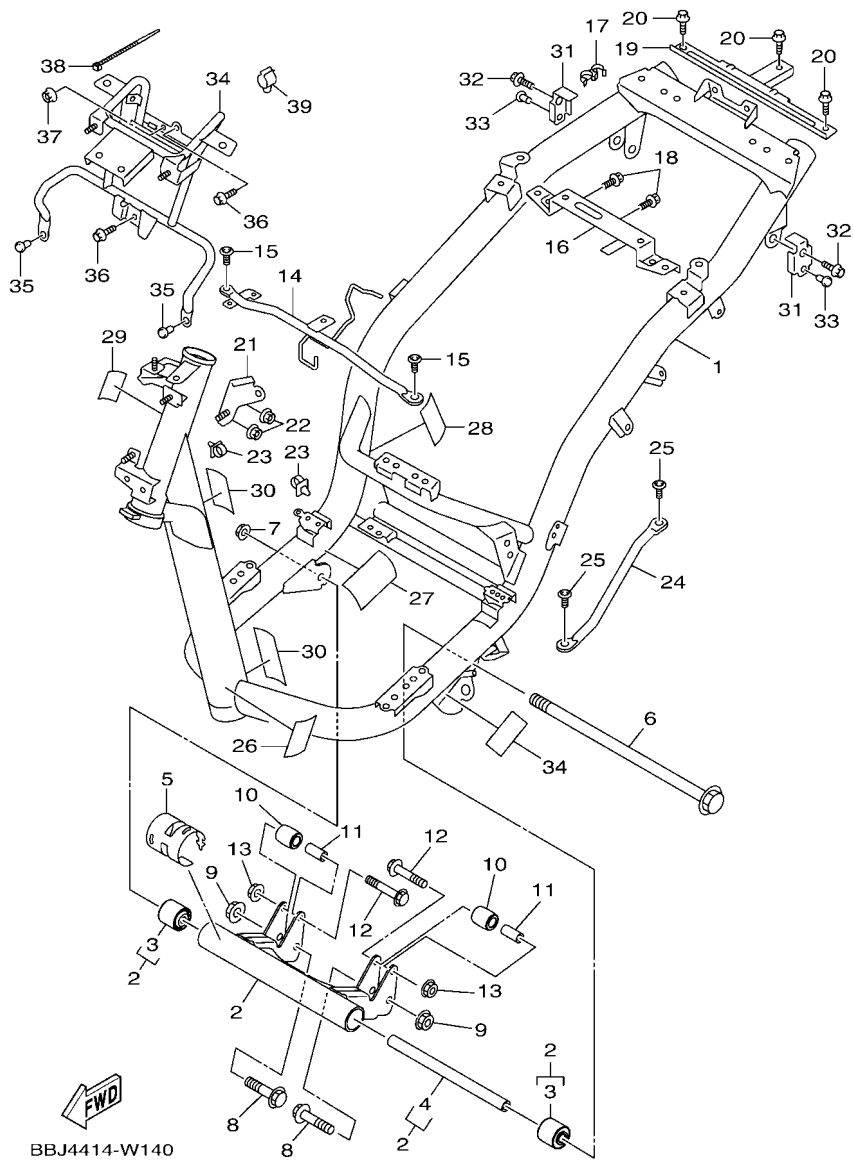

BBJ4414-W140

FIG. 14 車架

項次	部品番號	部品名稱	BBJ3				備註
1	BBJ-F1110-00-33	車架整體	1				山葉黑
2	B8R-XF141-00	引擎支架整體	1				
3	90388-10818	.防震墊	2				
4	90387-10855	.軸環	1				
5	B8R-F117G-00	保護片	1				
6	B8R-F2141-00	輪軸	1				
7	95602-10200	U型螺帽	1				
8	90105-10283	凸緣螺栓	2				
9	95602-10200	U型螺帽	2				
10	5P1-F7114-00	停止器	2				
11	90387-08821	軸環	2				
12	90105-088E3	凸緣螺栓	2				
13	95602-08200	U型螺帽	2				
14	B8R-F116M-00	支架 10	1				
15	95D02-06014	凸緣螺栓	2				
16	BBJ-F8358-00	固定座3	1				
17	90464-30804	固定夾	1				
18	95817-06014	凸緣螺栓	2				
19	BBJ-F116A-00	固定座 1	1				
20	90119-06051	六角套頭螺栓	3				
21	BBJ-F1415-00	支架	1				
22	95702-06500	凸緣螺帽	2				
23	90464-16803	固定夾	2				
24	B8R-F116M-10	支架 10	1				
25	92012-08014	螺絲	2				
26	5ML-F117G-00	保護片	1				
27	90520-02834	防震墊	1				