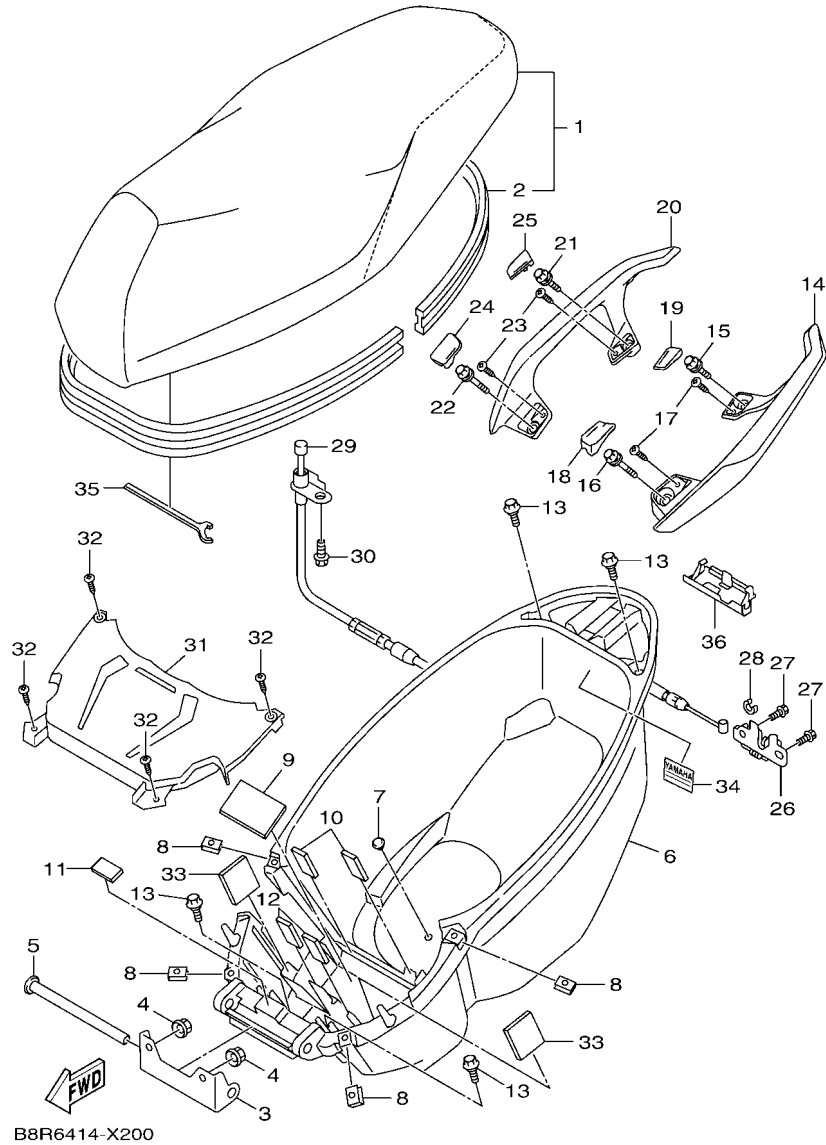

FIG. 20 座墊

B8R6414-X200

項次	部品番號	部品名稱	B8RF				備註
1	B8R-F4730-01	雙人座墊	1				
2	B8R-F475M-00	封圈	1				
3	4CW-F4726-01	座墊活葉	1				
4	95702-06500	凸緣螺帽	2				
5	90241-10015	銷	1				
6	B8R-F473R-01	置物箱	1				
7	3GF-F6199-00	塞	1				
8	90183-05827	彈簧螺帽	4				
9	90520-02834	防震墊	1				
10	5ML-F834E-00	防震墊	2				
11	4C6-F4723-00	防震墊	1				
12	90520-02823	防震墊	2				
13	90109-06885	螺栓	4				
14	B8R-F474A-00-P1	手把	1				用於黑
15	90119-068D2	六角套頭螺栓	1				
16	90119-068D3	六角套頭螺栓	1				
17	97707-50016	攻螺絲	2				
18	B8R-F6133-00	蓋	1				
19	B8R-H4385-00	蓋 1	1				
20	B8R-F474W-00-P1	輔助把手	1				用於黑
21	90119-068D2	六角套頭螺栓	1				
22	90119-068D3	六角套頭螺栓	1				
23	97707-50016	攻螺絲	2				
24	B8R-F6134-00	蓋 2	1				
25	B8R-H4386-00	蓋 2	1				
26	B7Y-F4780-00	座墊鎖總成	1				
27	95E32-06012	凸緣螺栓	2