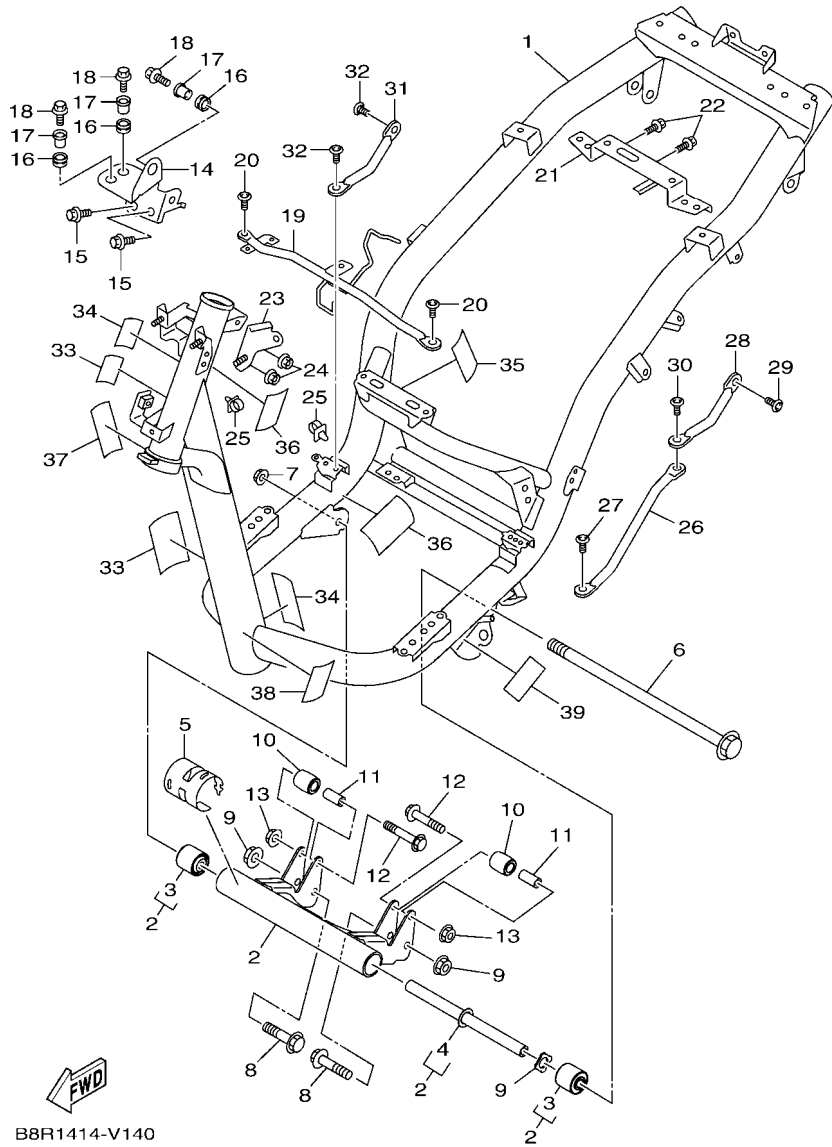

B8R1414-V140

FIG. 14 車架

項次	部品番號	部品名稱	B8RF				備註
1	B8R-F1110-00-33	車架整體	1				山葉黑
2	B8R-XF141-00	引擎支架整體	1				
3	90388-10818	防震墊	2				
4	90387-10855	軸環	1				
5	B8R-F117G-00	保護片	1				
6	B8R-F2141-00	輪軸	1				
7	95602-10200	U型螺帽	1				
8	90105-10283	凸緣螺栓	2				
9	95602-10200	U型螺帽	2				
10	5P1-F7114-00	停止器	2				
11	90387-08821	軸環	2				
12	90105-088E3	凸緣螺栓	2				
13	95602-08200	U型螺帽	2				
14	B8R-F8356-00	固定座1	1				
15	95D37-08014	凸緣螺栓	2				
16	90480-14229	索環	3				
17	90387-068N8	軸環	3				
18	95D37-06020	凸緣螺栓	3				
19	B8R-F116M-00	支架 10	1				
20	95D02-06014	凸緣螺栓	2				
21	B8R-F8358-00	固定座3	1				
22	95D02-06012	凸緣螺栓	2				
23	B8R-F1415-00	支架	1				
24	95702-06500	凸緣螺帽	2				
25	90464-16803	固定夾	2				
26	B8R-F116M-10	支架 10	1				
27	92012-08014	螺絲	1