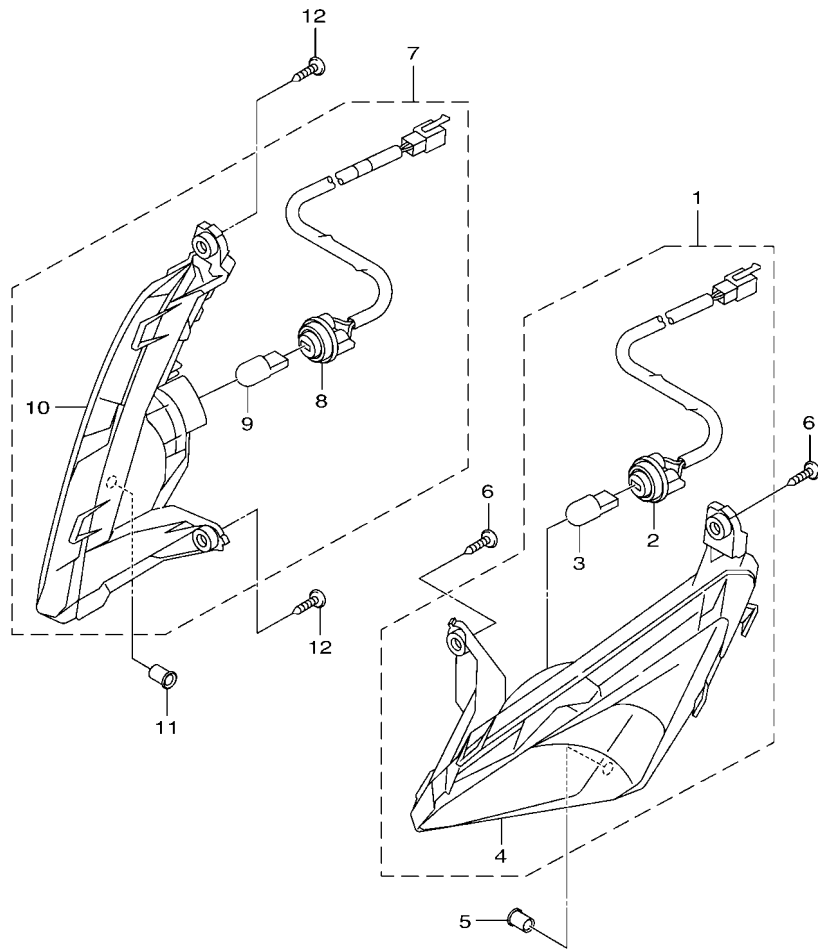

FIG. 31 方向燈 1

B8R1414-V310

項次	部品番號	部品名稱	B8RF				備註
1	B8R-H3310-01	前方向燈總成1	1				
2	B8R-H331E-00	.燈座總成1	1				
3	B8R-H3311-00	.方向燈泡	1				
4	B8R-H332F-00	.方向燈單元 1	1				
5	90179-05849	螺帽	1				
6	97702-50016	攻螺絲	2				
7	B8R-H3320-01	前方向燈總成2	1				
8	B8R-H332E-00	.燈座總成2	1				
9	B8R-H3311-00	.方向燈泡	1				
10	B8R-H332L-00	.方向燈單元 2	1				
11	90179-05849	螺帽	1				
12	97702-50016	攻螺絲	2