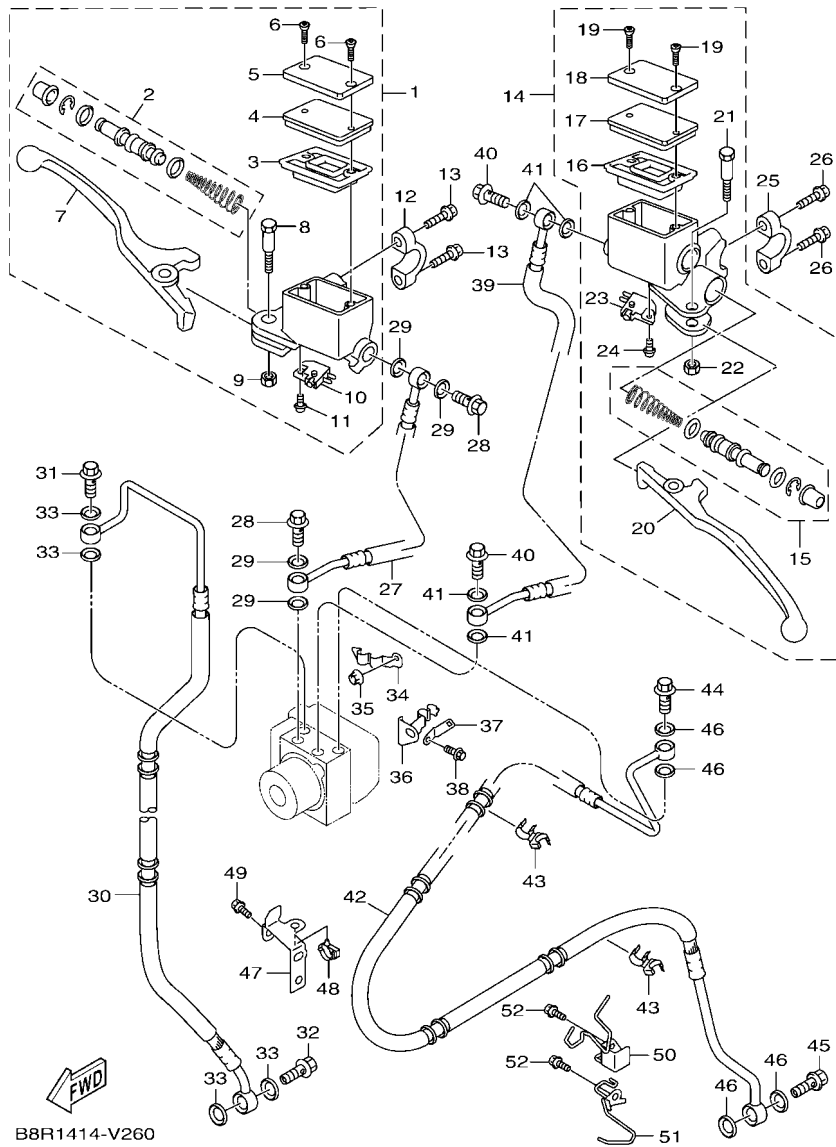

電裝 4.....	48
-----------	----

索引

部品番號索引.....	49
-------------	----

B8R1414-V010

FIG. 1 汽缸

項次	部品番號	部品名稱	B8RF				備註
1	B8R-E1102-00	汽缸頭總成	1				
2	90340-12813	排油塞	1				
3	95E32-06010	凸緣螺栓	1				
4	90430-06014	墊片	1				
5	90116-08806	雙頭螺栓	2				
6	B8R-E1191-00	汽缸頭外蓋1	1				
7	B8R-E1165-00	通氣板	1				
8	2DP-E1169-00	通氣蓋墊片	1				
9	90149-05801	螺絲	4				
10	95E32-06030	凸緣螺栓	4				
11	99530-08012	定位銷	2				
12	2DP-E132G-00	桿1	1				
13	93102-08800	油封	1				
14	B3F-E1193-00	汽缸頭墊片1	1				
15	90170-08811	六角螺帽	4				
16	90201-08859	平墊圈	4				
17	2DP-E1391-00	雙頭螺栓1	2				
18	2DP-E1392-00	雙頭螺栓2	2				
19	94700-00415	火星塞	1				
20	2DS-E1181-00	汽缸頭墊片1	1				
21	91810-14807	定位銷	2				
22	91810-14807	定位銷	2				
23	90110-06378	內六角螺栓	2				
24	B8R-Y1310-00	汽缸組	1				
25	B6H-E1351-00	汽缸墊片	1				
26	95E32-06010	凸緣螺栓	1				
27	90430-06014	墊片	1				

FIG. 2 曲軸,活塞

項次	部品番號	部品名稱	B8RF				備註
1	B8R-E1400-21	曲軸總成	1				
2	90280-03017	半圓鍵	1				
3	B8R-E1631-10	活塞	1				
4	BB8-E1633-00	活塞銷	1				
5	93450-16115	夾環	2				
6	B64-E1603-10	活塞環組(STD)	1				

B8R1414-V020

FIG. 26 前主缸

項次	部品番號	部品名稱	B8RF				備註
1	B8R-F5870-00	主缸總成	1				
2	B8R-W0041-00	主缸推進器	1				
3	2CM-F5854-00	油槽隔片	1				
4	2CM-F5855-00	防塵蓋	1				
5	2CM-F5852-00	油槽蓋	1				
6	98707-04012	平頭螺絲	2				
7	B8R-H3922-00	把手2	1				
8	41D-H3945-00	把手螺栓	1				
9	95607-06100	U型螺帽	1				
10	2DP-H3980-00	剎車燈開關總成	1				
11	97602-04214	盤頭螺絲附墊圈	1				
12	5ML-F5867-00	主缸支架	1				
13	95E32-06025	凸緣螺栓	2				
14	B8R-F5870-10	主缸總成	1				
15	B8R-W0041-00	主缸推進器	1				
16	2CM-F5854-00	油槽隔片	1				
17	2CM-F5855-00	防塵蓋	1				
18	2CM-F5852-00	油槽蓋	1				
19	98707-04012	平頭螺絲	2				
20	B8R-H3912-00	把手1	1				
21	41D-H3945-00	把手螺栓	1				
22	95607-06100	U型螺帽	1				
23	2DP-H2530-00	剎車燈開關總成	1				
24	97602-04214	盤頭螺絲附墊圈	1				
25	5ML-F5867-00	主缸支架	1				
26	95E32-06025	凸緣螺栓	2				
27	B8R-F5872-00	剎車管1	1				