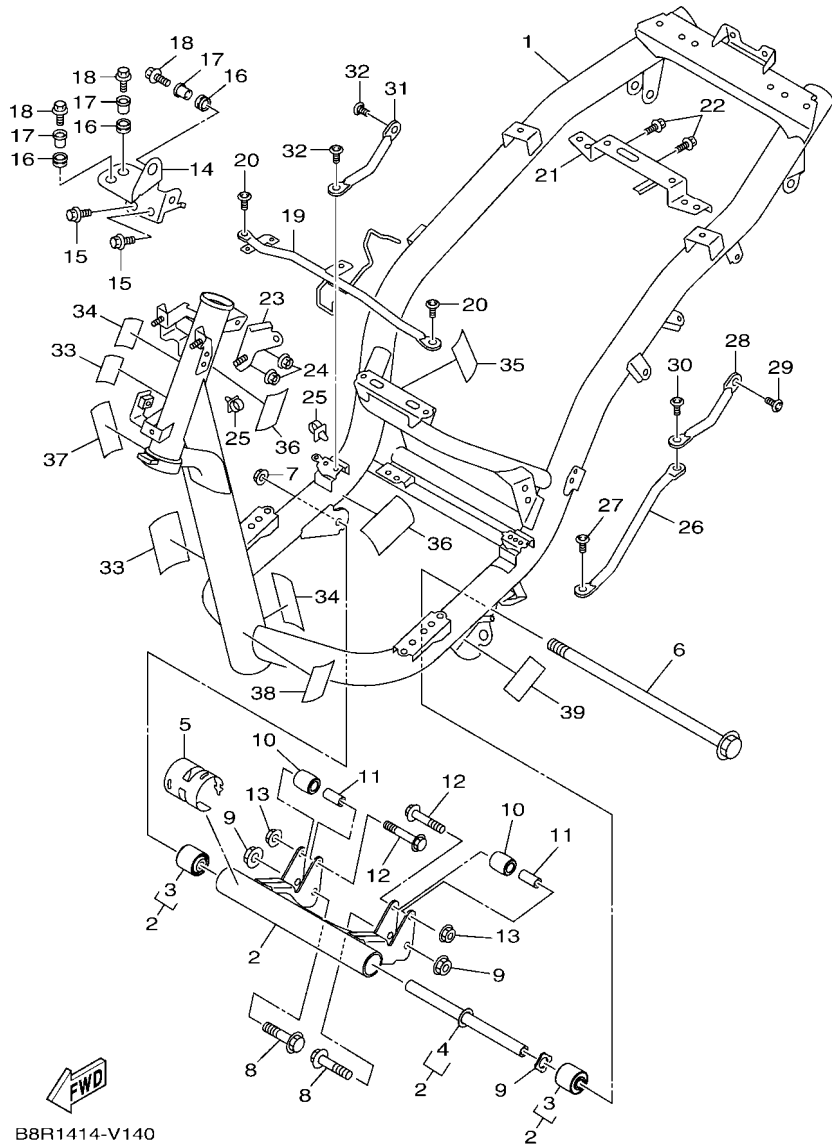

B8R1414-V140

FIG. 14 車架

項次	部品番號	部品名稱	B8RF				備註
28	B8R-F116M-20	支架 10	1				
29	92012-08014	螺絲	1				
30	92012-08020	螺絲	1				
31	B8R-F116M-30	支架 10	1				
32	92012-08014	螺絲	2				
33	5ML-F1639-00	防震墊	2				
34	5ML-F117G-00	保護片	2				
35	90520-02821	防震墊	1				
36	90520-02834	防震墊	2				
37	5D9-F414G-00	保護貼膜	1				
38	B8R-F117G-10	保護片	1				
39	4C6-F4723-00	防震墊	1