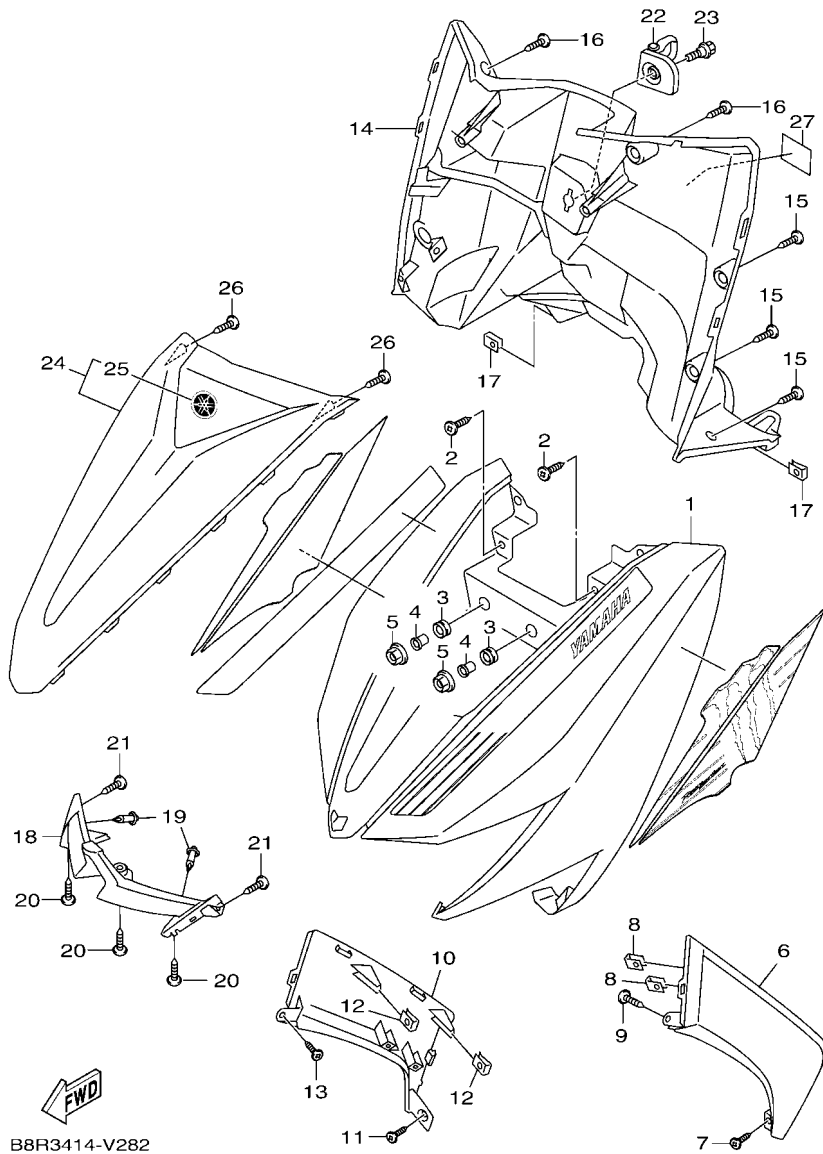

FIG. 28 腳防護擋板

B8R3414-V282

項次	部品番號	部品名稱	B8RF				備註
1	B8R-XF835-01-P5	蓋	1				用於黑
2	97702-50016	攻螺絲	2				
3	90480-13398	索環	2				
4	90387-067N5	軸環	2				
5	95702-06500	凸緣螺帽	2				
6	B8R-F835U-00	前蓋	1				
7	97707-50016	攻螺絲	1				
8	90183-05827	彈簧螺帽	2				
9	98907-05014	結合螺絲	1				
10	B8R-F835V-00	前蓋2	1				
11	97707-50016	攻螺絲	1				
12	90183-05827	彈簧螺帽	2				
13	98907-05014	結合螺絲	1				
14	B8R-F8300-00	腳防護板總成	1				
15	97707-50016	攻螺絲	6				
16	90169-05001	攻螺絲	2				
17	90183-05827	彈簧螺帽	2				
18	B8R-F8336-00	板	1				
19	90269-06803	綁釘	2				
20	97707-50012	攻螺絲	3				
21	97702-50016	攻螺絲	2				
22	1CF-F8379-00	鉤	1				
23	90109-068C4	螺栓	1				
24	B8R-XF834-10-P0	護片	1				用於黑
25	B8R-F836B-00	標誌	1				
26	90183-05827	彈簧螺帽	2				
27	BCV-F118K-00	注意標籤	1