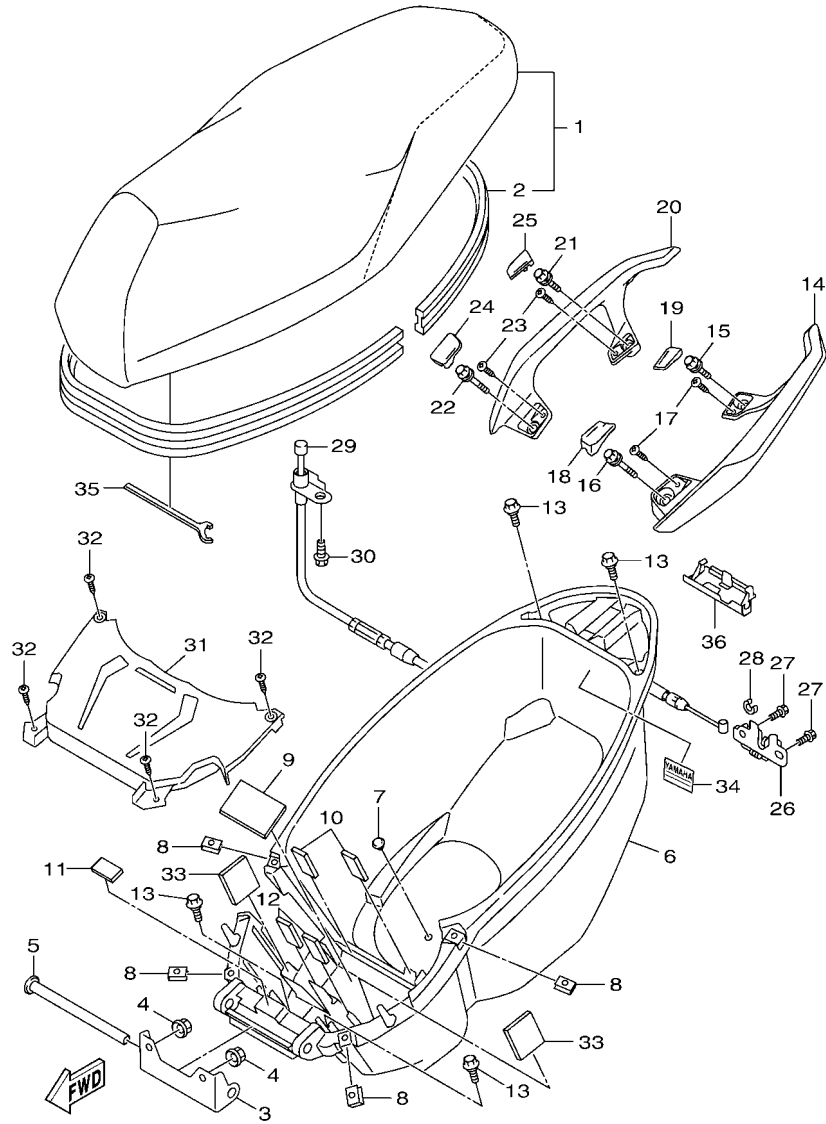

FIG. 20 座墊

項次	部品番號	部品名稱	B8RF				備註
28	2TS-F4768-00	停止器	1				
29	B8R-F478E-00	座墊鎖鋼索	1				
30	90119-05022	六角套頭螺栓	1				
31	B8R-H2129-00	蓄電池蓋	1				
32	97707-50016	攻螺絲	4				
33	3KW-F139X-00	防震墊	2				
34	BKB-F218A-00	後臂貼紙	1				
35	B8R-F8135-00	特殊扳手	1				
36	B8R-F4756-00	後蓋	1