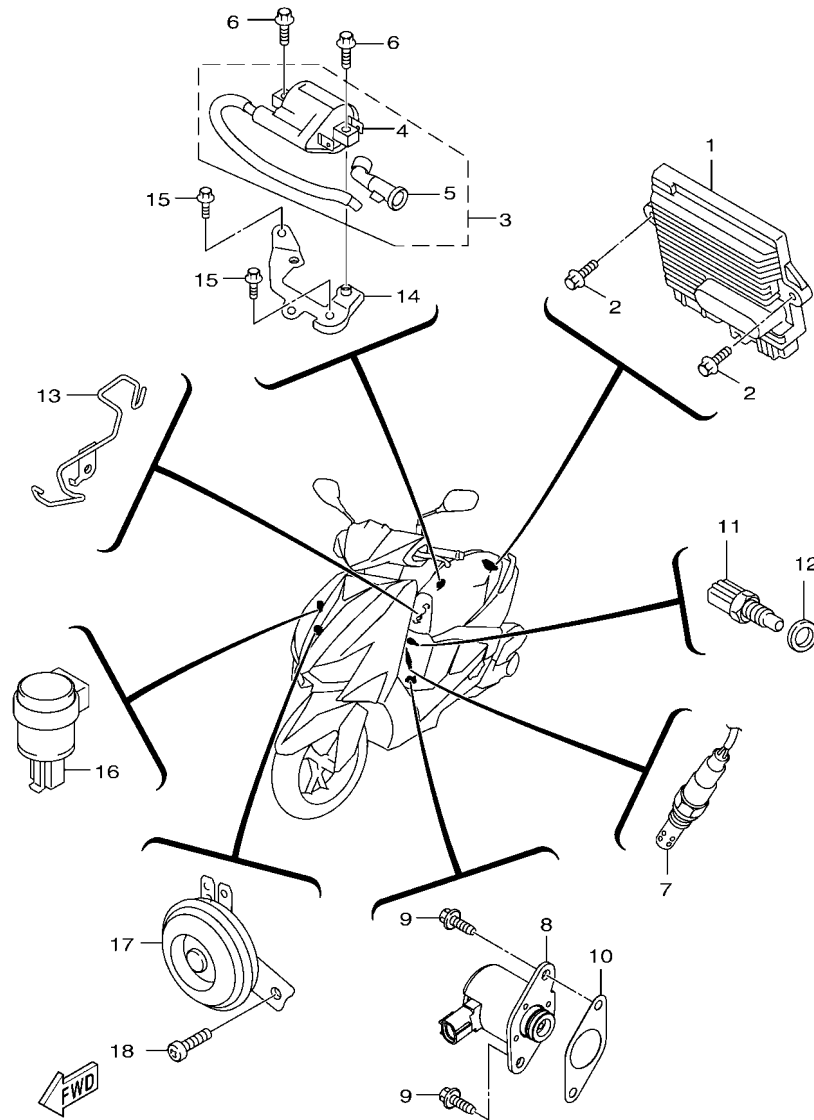

FIG. 37 電裝 3

B8R1414-V370

項次	部品番號	部品名稱	B8RF				備註
1	B8R-H594A-00	發電機控制器	1				
2	95D32-06020	凸緣螺栓	2				
3	B8R-H2301-00	點火線圈總成	1				
4	2TS-H2310-00	點火線圈總成	1				
5	2DP-H2370-00	火星塞蓋總成	1				
6	90105-068C7	凸緣螺栓	2				
7	B8R-H592A-00	含氧量感知器	1				
8	BK6-H6110-10	電磁閥線圈總成	1				
9	95D32-06016	凸緣螺栓	2				
10	2DP-H1861-00	墊片	1				
11	52B-H3591-00	引擎溫度感知器	1				
12	90430-10806	墊片	1				
13	B8R-E8179-00	支架	1				
14	B8R-E5544-00	固定座	1				
15	90105-068D4	凸緣螺栓	2				
16	5CA-H3350-10	方向斷續器總成	1				
17	BH6-H3371-00	喇叭	1				
18	95E32-06012	凸緣螺栓	1