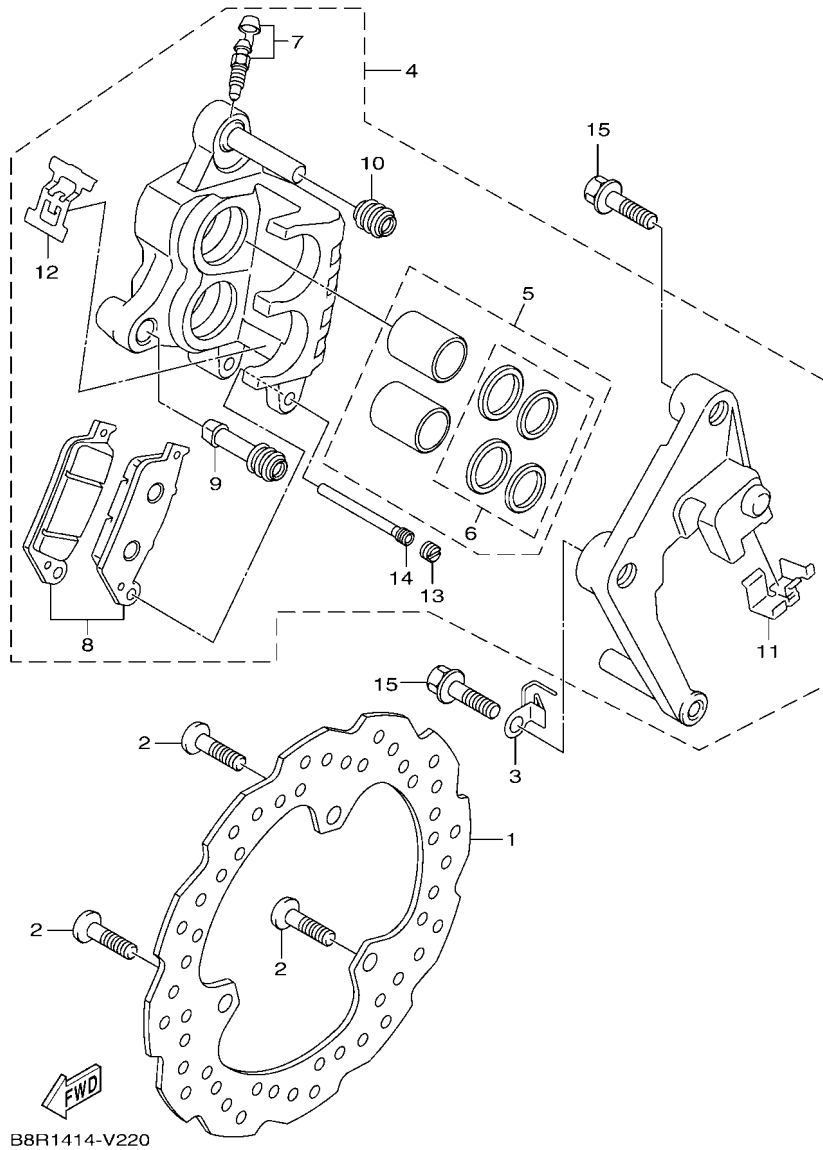

FIG. 22 前剎車卡鉗

項次	部品番號	部品名稱	B8RF				備註
1	B8R-F582U-00	剎車碟盤	1				
2	90109-08232	螺栓	3				
3	B8R-F3317-00	鋼索座	1				
4	B8R-F580U-10	卡鉗總成	1				
5	5NW-W0057-00	卡鉗活塞	1				
6	5NW-W0047-00	卡鉗封圈組	1				
7	2JS-W0048-20	卡鉗螺栓組	1				
8	B8R-W0045-00	前剎車片組	1				
9	5ML-F5927-00	卡鉗保護罩	1				
10	5ML-F5937-00	保護罩 2	1				
11	1MS-F5919-00	剎車片韌簧	1				
12	1MS-F5919-10	剎車片韌簧	1				
13	2JS-F5139-00	銷塞	1				
14	2JS-F5914-00	剎車片銷	1				
15	90105-10638	凸緣螺栓	2