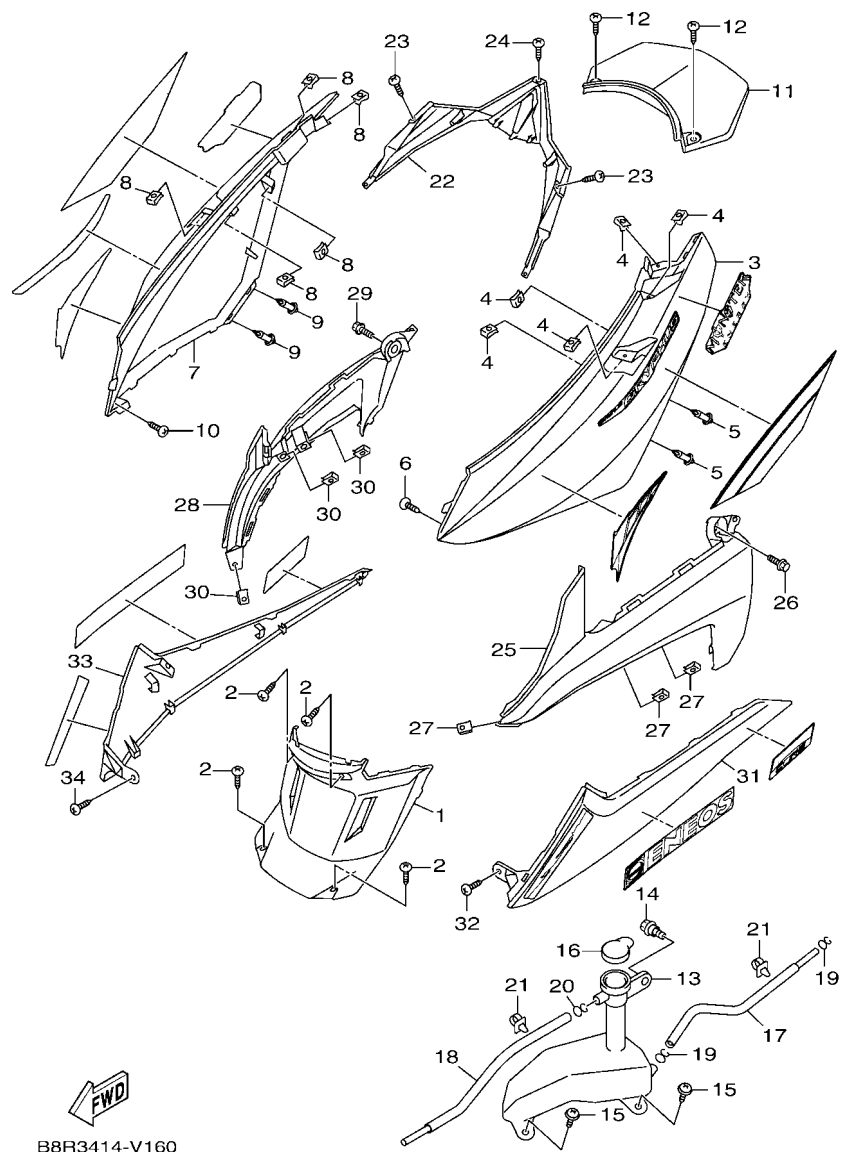

B8R3414-V160

FIG. 16 側蓋

項次	部品番號	部品名稱	B8RF				備註
1	B8R-F1711-00	側蓋1	1				
2	97707-50016	攻螺絲	4				
3	B8R-XF172-00-P5	側蓋2	1				用於黑
4	90183-05827	彈簧螺帽	5				
5	90269-06803	鉚釘	2				
6	97702-50016	攻螺絲	1				
7	B8R-XF173-00-P5	側蓋3	1				用於黑
8	90183-05827	彈簧螺帽	5				
9	90269-06803	鉚釘	2				
10	97702-50016	攻螺絲	1				
11	B8R-F1741-00	側蓋4	1				
12	90169-05001	攻螺絲	2				
13	B8R-F1871-00	副水箱	1				
14	90109-06086	螺栓	1				
15	90159-05806	螺絲附墊圈	2				
16	5CA-F1815-00	輔助水箱蓋	1				
17	B8R-F247A-00	管 1	1				
18	B8R-F247B-00	管 2	1				
19	90467-090A2	止夾	2				
20	90467-08003	止夾	1				
21	90464-10800	固定夾	2				
22	B8R-F171E-00	側蓋5	1				
23	97702-50016	攻螺絲	2				
24	97707-50012	攻螺絲	1				
25	B8R-F7413-20	置腳踏套 1	1				
26	90109-06172	螺栓	1				
27	90183-05827	彈簧螺帽	3