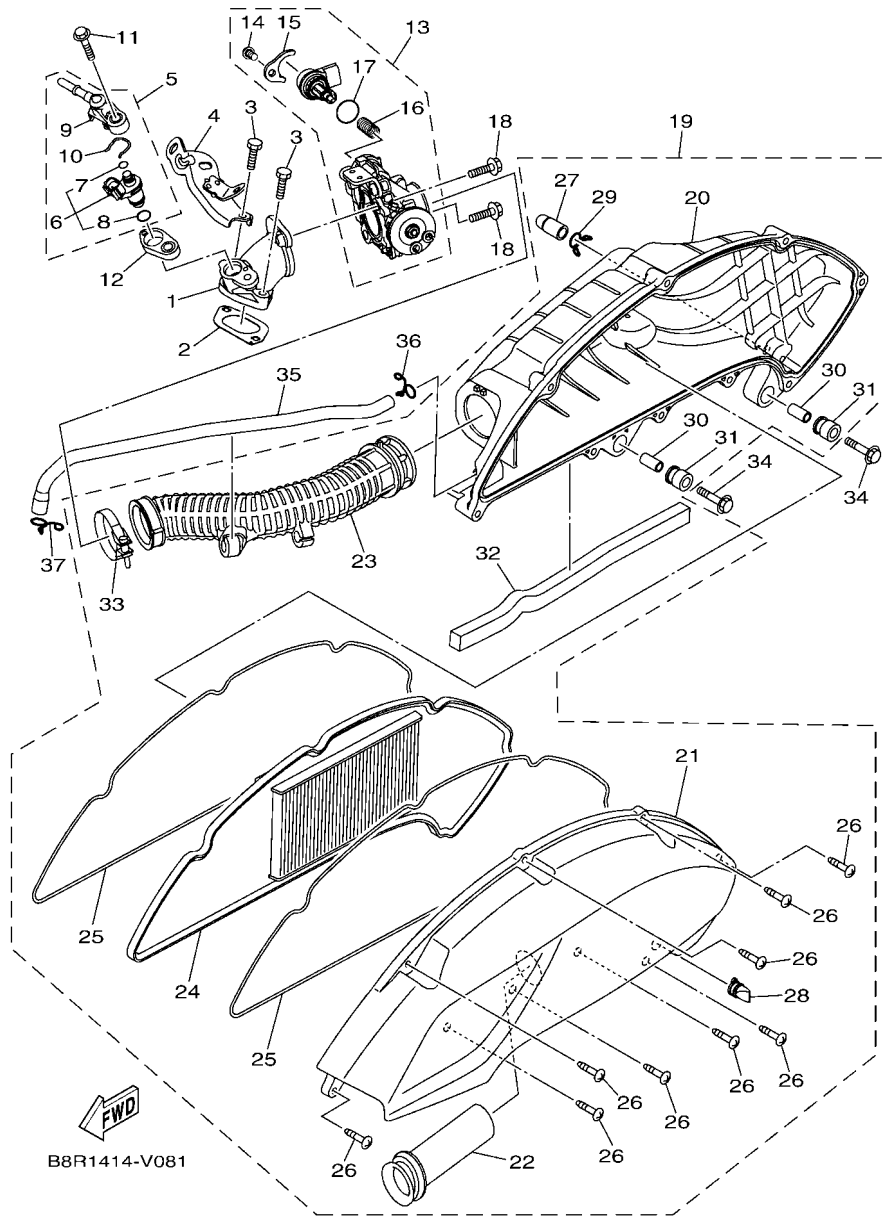

FIG. 8 進氣系統

項次	部品番號	部品名稱	B8RF				備註
1	B6H-E3585-00	歧管	1				
2	B6H-E4199-00	墊片	1				
3	91332-06025	內六角螺栓	2				
4	B8R-E4146-00	板	1				
5	B8R-E3770-00	噴射器總成	1				
6	B8R-E3761-00	噴射器	1				
7	54P-E4147-00	O型環	1				
8	5CA-E4147-00	O型環	1				
9	54P-E3938-00	管	1				
10	54P-E4137-00	止夾	1				
11	95D32-06030	凸緣螺栓	1				
12	2DP-E3556-00	墊片	1				
13	B65-E3750-10	節流本體	1				
14	98502-06012	平頭螺絲	1				
15	54P-E4243-00	板	1				
16	54P-E4335-00	柱塞彈簧	1				
17	54P-E416A-00	護油圈	1				
18	90110-06846	內六角螺栓	2				
19	B8R-E4400-10	空氣濾清器總成	1				
20	B8R-E4411-10	空氣濾清器箱	1				
21	B6H-E4412-10	空氣濾清器箱蓋	1				
22	B6H-E4437-00	防塵管	1				
23	B8R-E4453-00	接頭	1				
24	B6H-E4451-00	空氣濾清網	1				
25	B6H-E4452-00	封圈	2				
26	97707-50025	攻螺絲	9				
27	5TL-E443E-00	溢氣管	1