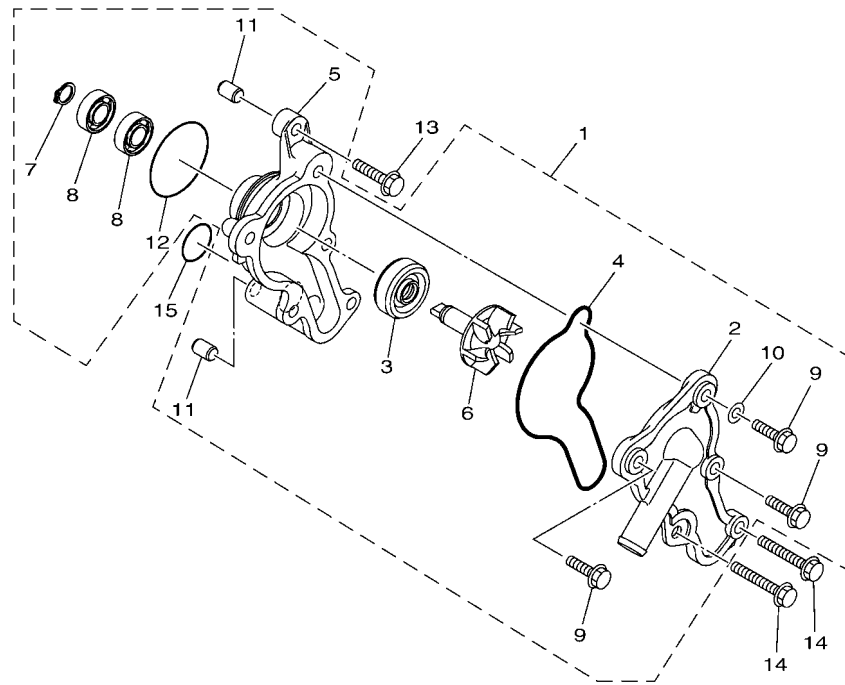

FIG. 5 水泵浦

項次	部品番號	部品名稱	B8RF				備註
1	B6H-E2420-00	冷卻泵浦總成	1				
2	B6H-E2422-00	水泵浦蓋	1				
3	B6H-E2223-00	封圈	1				
4	B6H-E2439-00	護油圈	1				
5	B6H-E1185-00	汽缸頭側蓋	1				
6	B6H-E2450-00	推進器	1				
7	99009-08400	夾環	1				
8	93300-608X0	軸承	2				
9	95027-06020	凸緣螺栓	3				
10	90430-06803	墊片	1				
11	99530-08012	定位銷	2				
12	93210-39803	護油圈	1				
13	95E32-06025	凸緣螺栓	1				
14	95E32-06045	凸緣螺栓	2				
15	93210-19809	護油圈	1				

B8R1414-V050