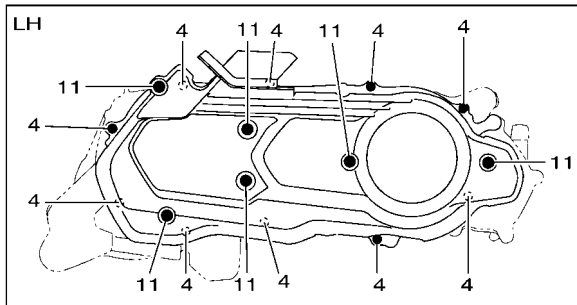

FIG. 11 曲軸箱蓋 1

B8RA414-W110

項次	部品番號	部品名稱	B8RF				備註
1	B8R-E5411-00	曲軸箱蓋1	1				
2	B6H-E5451-00	曲軸箱蓋墊片1	1				
3	91810-14807	定位銷	1				
4	95E32-06035	凸緣螺栓	10				
5	5LW-E5371-01	溢氣管	1				
6	BCV-E443E-00	溢氣管	1				
7	90467-11106	止夾	1				
8	B8R-XE543-00	曲軸箱蓋組	1				
9	B65-E5472-00	橡皮墊圈	1				
10	2DP-E5407-00	濾清網1	1				
11	B63-E5481-00	螺栓1	6				
12	2DP-E5474-00	通氣管封圈	1