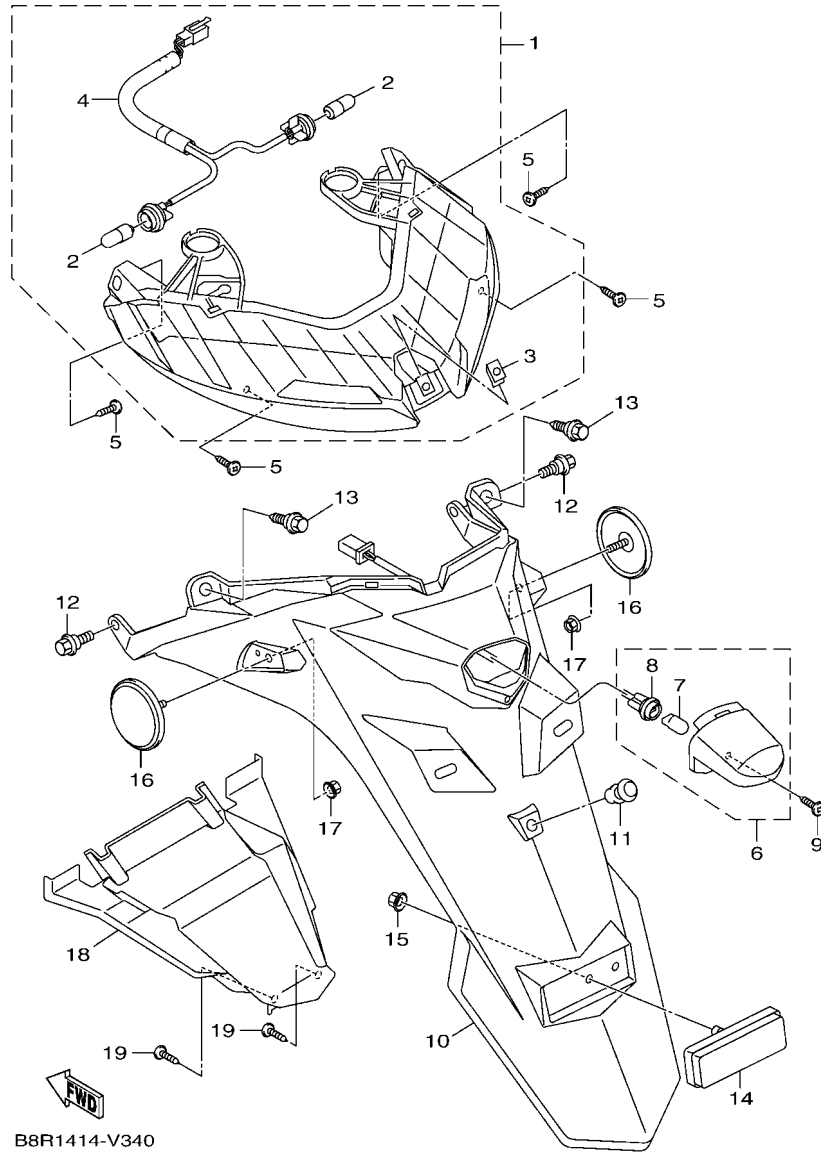

FIG. 34 尾燈

項次	部品番號	部品名稱	B8RF				備註
1	B8R-H4700-00	後燈總成	1				
2	5SK-H3311-00	方向燈泡	2				
3	90183-05827	彈簧螺帽	1				
4	B8R-H333N-00	線組 3	1				
5	97702-50016	攻螺絲	4				
6	B8R-H4745-00	牌照燈組	1				
7	5FM-H4347-00	燈泡	1				
8	B8R-H4735-00	燈座總成	1				
9	97707-50016	攻螺絲	1				
10	B8R-F1685-00	牌照支架	1				
11	3D1-F163A-00	蓋1	1				
12	90109-06043	螺栓	2				
13	90109-06892	螺栓	2				
14	46P-H5130-00	後反光片總成	1				
15	95702-05300	凸緣螺帽	1				
16	BH6-H5131-01	反射鏡	2				
17	95702-06500	凸緣螺帽	2				
18	B8R-F163A-00	蓋1	1				
19	97707-50016	攻螺絲	2