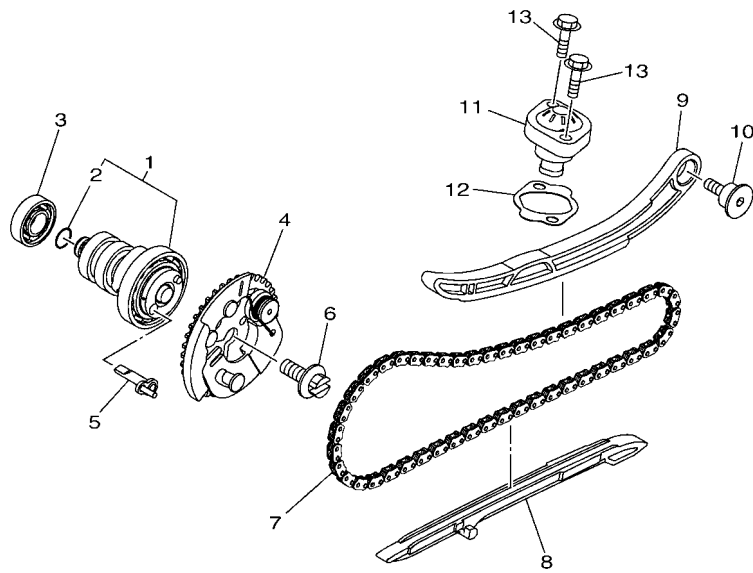

FIG. 4 凸輪軸,鏈條

項次	部品番號	部品名稱	B8RF				備註
1	B8R-E2170-00	凸輪軸總成	1				
2	93210-09806	護油圈	1				
3	93306-001YM	軸承	1				
4	B65-E2280-10	減壓器	1				
5	2DS-E2288-00	減壓器	1				
6	5YP-E2157-01	螺栓	1				
7	94568-A8096	鏈條	1				
8	B65-E2231-00	停止器導件	1				
9	B6H-E2241-00	停止器導件2	1				
10	1DB-E2228-00	螺栓	1				
11	2PV-E2210-01	鏈條張力器總成	1				
12	B6H-E2213-00	張力器墊片	1				
13	95E32-06020	凸緣螺栓	2				

B6H1460-U040