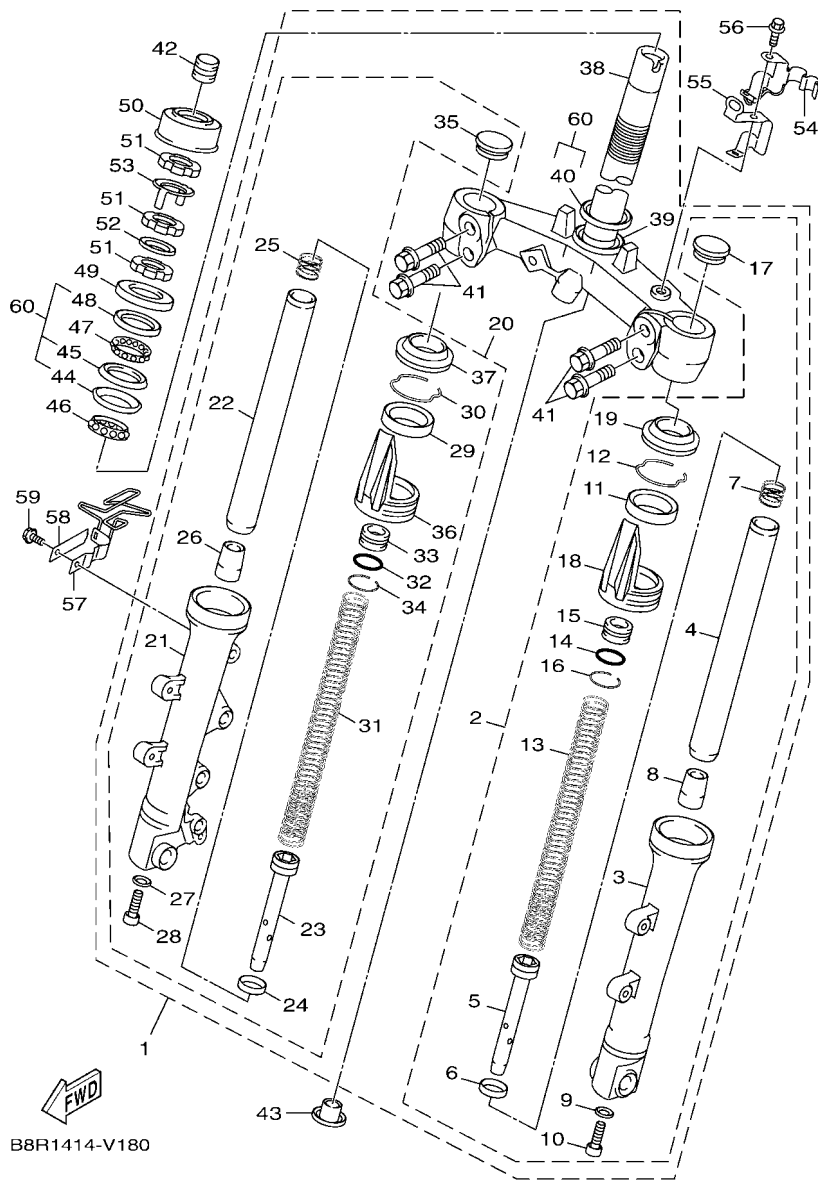

FIG. 17 後臂,懸吊系統

B8R1414-V170

項次	部品番號	部品名稱	B8RF				備註
1	B8R-F2171-00	後臂	1				
2	4X6-F2216-00	後緩衝器襯套	1				
3	93109-28811	油封	2				
4	93306-303YG	軸承	1				
5	90387-17807	軸環	1				
6	B8R-F2117-00	後臂蓋	1				
7	B8R-F8216-00	支架 1	1				
8	95D37-06016	凸緣螺栓	3				
9	90387-17808	軸環	1				
10	95D32-10060	凸緣螺栓	2				
11	B8R-F588G-00	固定座	1				
12	95D37-06016	凸緣螺栓	1				
13	90464-16803	固定夾	1				
14	BFV-F2210-00	後緩衝器總成	2				
15	90105-088F1	凸緣螺栓	2				
16	90101-10875	六角螺栓	2				