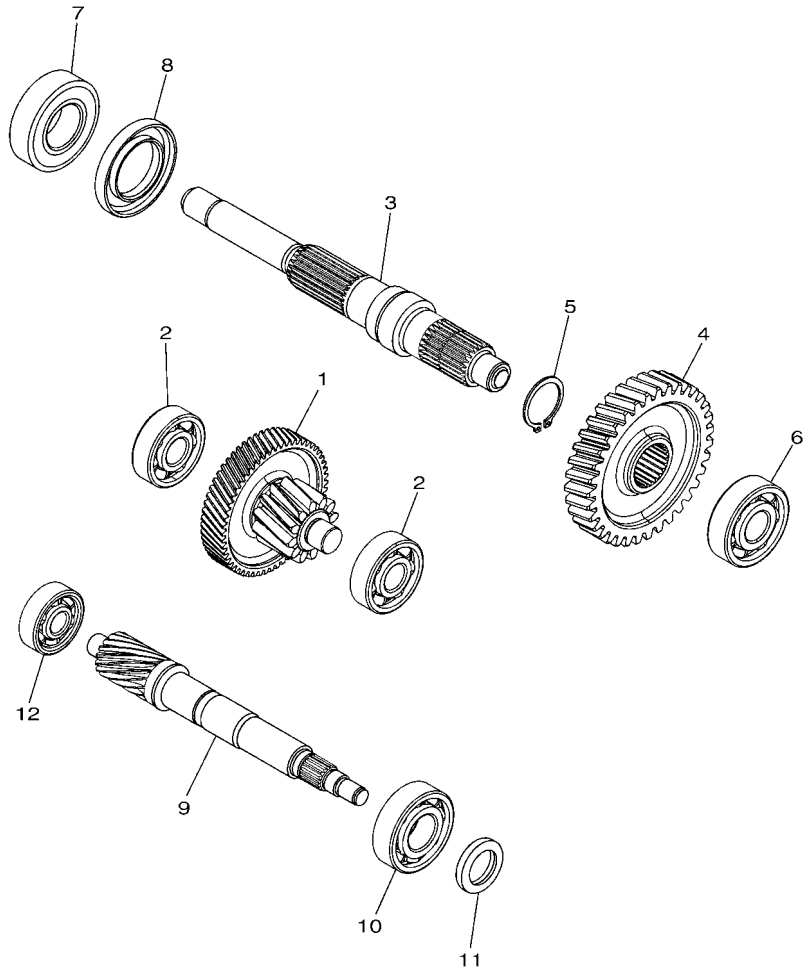

FIG. 13 變速箱

2DP1460-P140

項次	部品番號	部品名稱	B8RF				備註
1	B8R-E7410-00	主軸總成	1				
2	93306-302YW	軸承	2				
3	B8R-E7421-00	驅動軸	1				
4	B8R-E7211-00	第一從動齒輪	1				
5	99009-25400	夾環	1				
6	93306-303XC	軸承	1				
7	93306-255YA	軸承	1				
8	93102-32807	油封	1				
9	B8R-E6111-00	主驅動齒輪	1				
10	93306-254Y9	軸承	1				
11	93102-20815	油封	1				
12	93306-351Y8	軸承	1