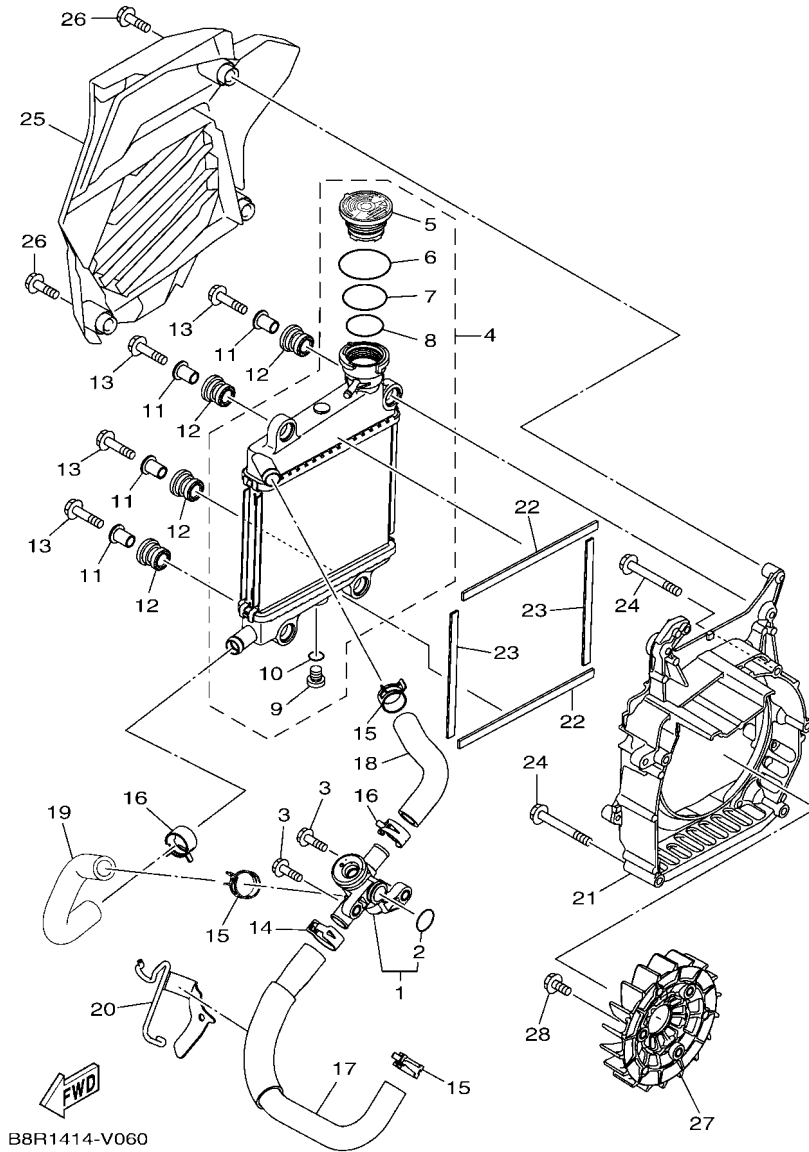

FIG. 6 冷卻系統

B8R1414-V060

項次	部品番號	部品名稱	B8RF				備註
1	2DP-E2410-00	節溫器總成	1				
2	52S-12439-00	護油圈	1				
3	95E32-06020	凸緣螺栓	2				
4	B6H-E240A-01	水箱總成	1				
5	B65-E2462-02	水箱蓋	1				
6	B63-E22A2-00	O型環	1				
7	B63-E2439-00	護油圈	1				
8	B63-E2843-00	護油圈	1				
9	5ST-E2615-00	排放螺栓	1				
10	5ST-E2843-00	護油圈	1				
11	90387-08823	軸環	4				
12	90480-14833	索環	4				
13	95D32-06030	凸緣螺栓	4				
14	90467-20806	止夾	1				
15	90467-19803	止夾	3				
16	90467-19803	止夾	2				
17	B8R-E2481-00	管 1	1				
18	B8R-E2482-00	管 2	1				
19	B8R-E2483-00	管 3	1				
20	B8R-E2491-00	固定夾1	1				
21	B8R-E2621-00	風扇外蓋	1				
22	90520-10853	防震墊	2				
23	90520-10855	防震墊	2				
24	95E32-06050	凸緣螺栓	5				
25	B8R-E2467-00	水箱外蓋	1				
26	95E32-06020	凸緣螺栓	3				
27	B8R-E2611-00	風扇	1