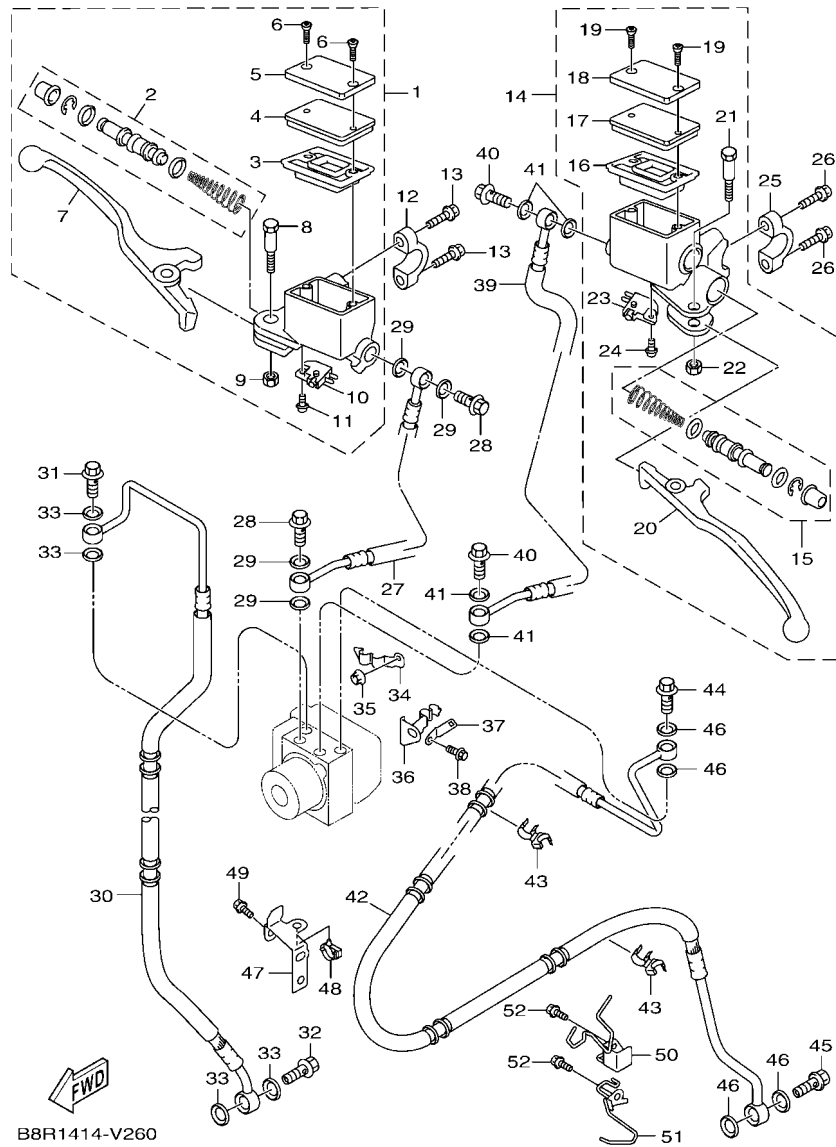

FIG. 26 前主缸

項次	部品番號	部品名稱	B8RF				備註
1	B8R-F5870-00	主缸總成	1				
2	B8R-W0041-00	主缸推進器	1				
3	2CM-F5854-00	油槽隔片	1				
4	2CM-F5855-00	防塵蓋	1				
5	2CM-F5852-00	油槽蓋	1				
6	98707-04012	平頭螺絲	2				
7	B8R-H3922-00	把手2	1				
8	41D-H3945-00	把手螺栓	1				
9	95607-06100	U型螺帽	1				
10	2DP-H3980-00	剎車燈開關總成	1				
11	97602-04214	盤頭螺絲附墊圈	1				
12	5ML-F5867-00	主缸支架	1				
13	95E32-06025	凸緣螺栓	2				
14	B8R-F5870-10	主缸總成	1				
15	B8R-W0041-00	主缸推進器	1				
16	2CM-F5854-00	油槽隔片	1				
17	2CM-F5855-00	防塵蓋	1				
18	2CM-F5852-00	油槽蓋	1				
19	98707-04012	平頭螺絲	2				
20	B8R-H3912-00	把手1	1				
21	41D-H3945-00	把手螺栓	1				
22	95607-06100	U型螺帽	1				
23	2DP-H2530-00	剎車燈開關總成	1				
24	97602-04214	盤頭螺絲附墊圈	1				
25	5ML-F5867-00	主缸支架	1				
26	95E32-06025	凸緣螺栓	2				
27	B8R-F5872-00	剎車管1	1