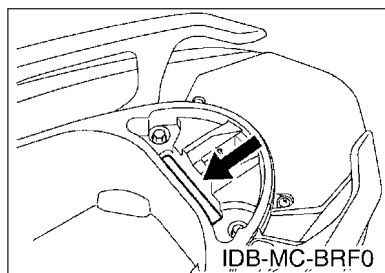

序言

7. 適用編號

車台編號