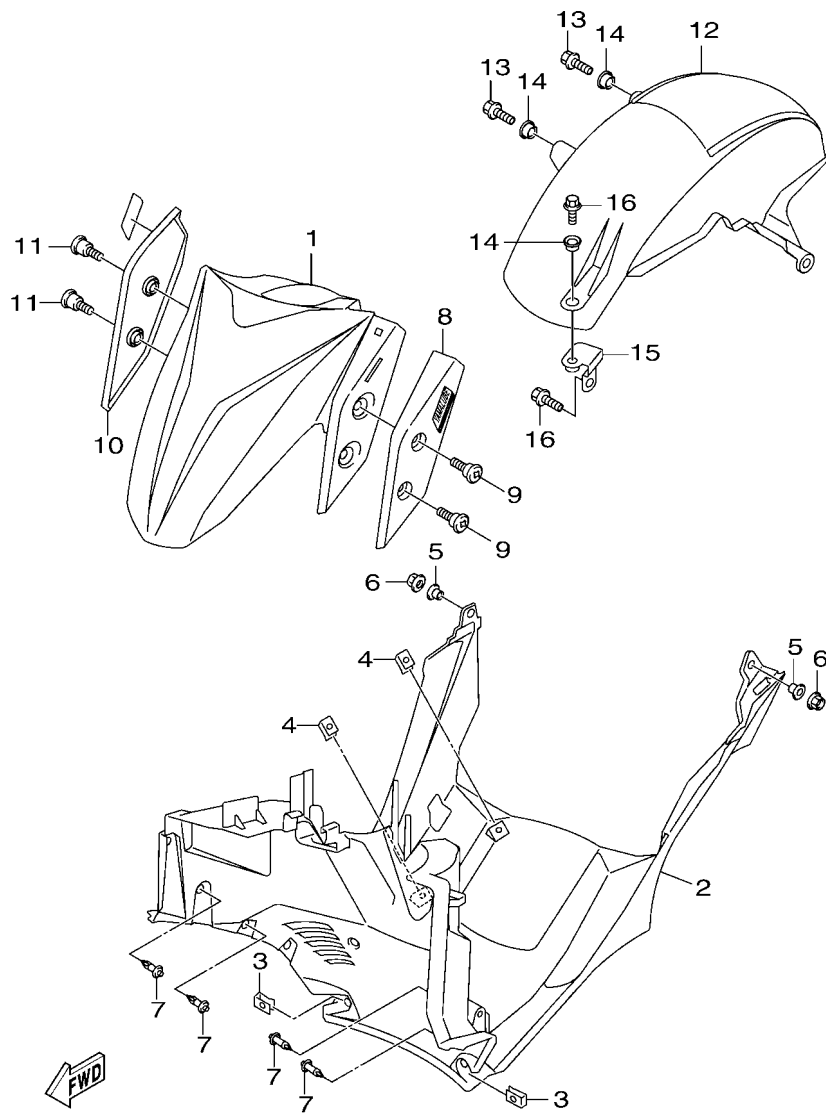

B8R3414-V150

FIG. 15 擋泥蓋

項次	部品番號	部品名稱	B8RF				備註
1	B8R-F1511-00	前擋泥蓋	1				
2	B8R-F1552-00	下前擋泥蓋	1				
3	90183-05827	彈簧螺帽	2				
4	90183-05803	彈簧螺帽	2				
5	90387-06868	軸環	2				
6	95702-06500	凸緣螺帽	2				
7	90269-06803	鉚釘	4				
8	B8R-XF113-00-P5	前擋泥蓋左側蓋	1				用於黑
9	90150-06816	圓頭螺絲	2				
10	B8R-XF114-00-P5	前擋泥蓋右側蓋	1				用於黑
11	90150-06816	圓頭螺絲	2				
12	B8R-F1611-00	後擋泥蓋	1				
13	95D07-06016	螺栓	2				
14	90387-06868	軸環	3				
15	B8R-F1613-00	擋泥板支架1	1				
16	95D07-06016	螺栓	2