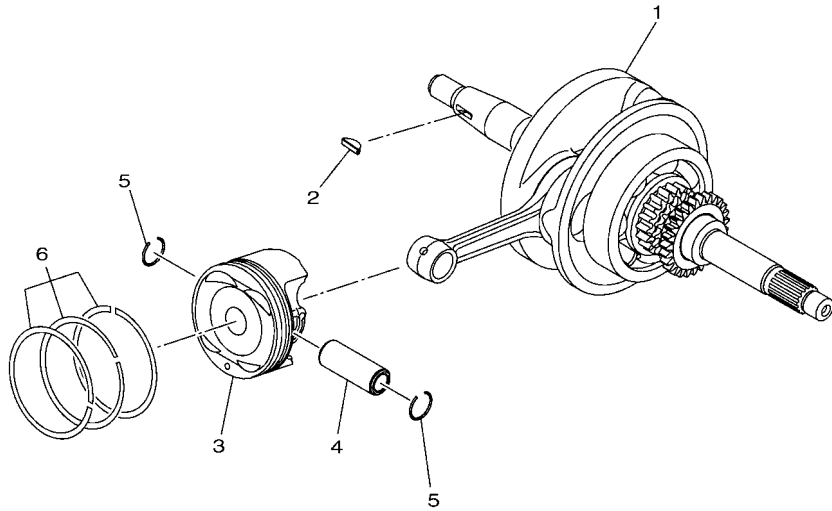

FIG. 2 曲軸,活塞

項次	部品番號	部品名稱	B8RF				備註
1	B8R-E1400-21	曲軸總成	1				
2	90280-03017	半圓鍵	1				
3	B8R-E1631-10	活塞	1				
4	BB8-E1633-00	活塞銷	1				
5	93450-16115	夾環	2				
6	B64-E1603-10	活塞環組(STD)	1				

B8R1414-V020