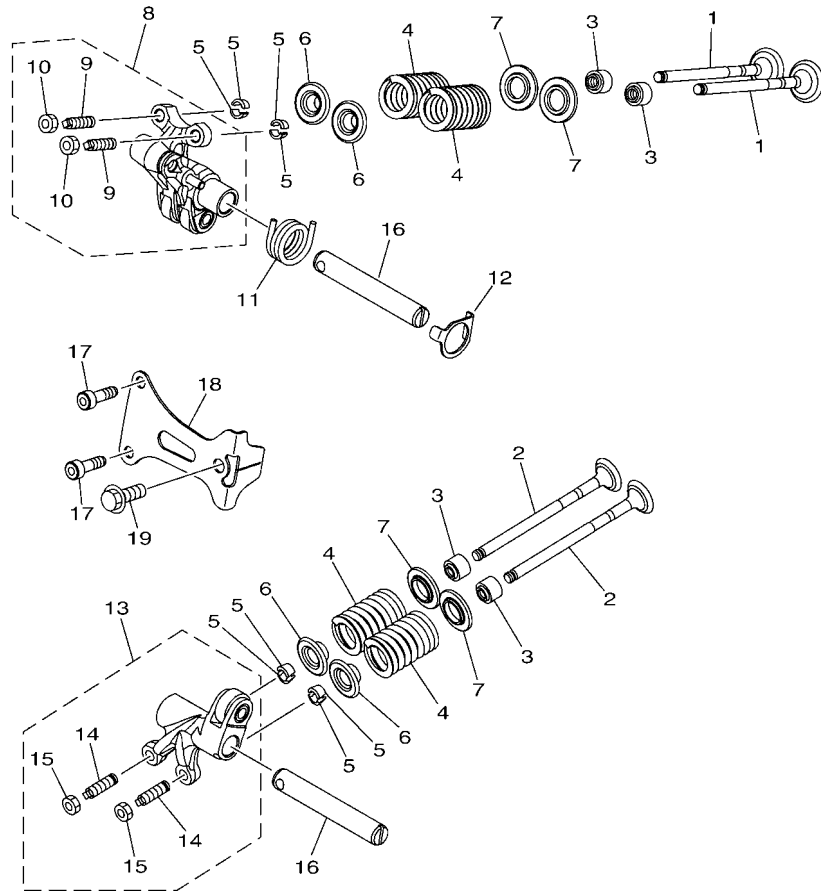

FIG. 3 汽門

2DP6460-S030

項次	部品番號	部品名稱	B8RF				備註
1	B8R-E2111-00	進氣閥	2				
2	B8R-E2121-00	排氣閥	2				
3	54P-E2119-00	閥門封圈	4				
4	BB8-E2113-01	彈簧	4				
5	5TL-E2118-00	閥門銷	8				
6	2DP-E2117-00	閥門銷座	4				
7	52S-E2126-00	閥門彈簧座	4				
8	2DP-E2150-01	搖臂	1				
9	33S-E2159-01	汽門調整螺絲	2				
10	90170-05803	六角螺帽	2				
11	BB8-E2226-00	彈簧	1				
12	2DP-E2279-00	板	1				
13	B6H-E2160-01	搖臂2	1				
14	33S-E2159-01	汽門調整螺絲	2				
15	90170-05803	六角螺帽	2				
16	B65-E2156-00	搖臂軸2	2				
17	91312-05016	六角套頭螺栓	2				
18	2DP-E111F-00	板	1				
19	95E32-06014	凸緣螺栓	1