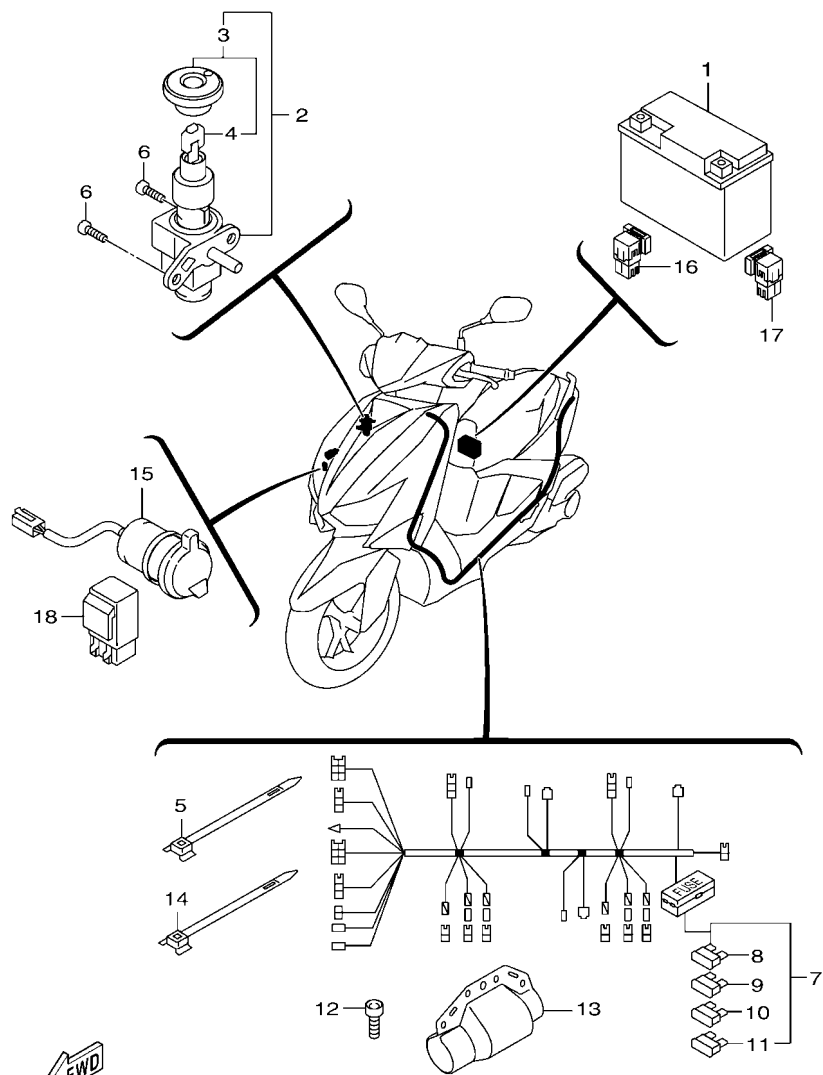

FIG. 36 電裝 1

B8R1414-V361

項次	部品番號	部品名稱	B8RF				備註
1	1P3-H2100-10	蓄電池總成	1				
2	B8R-H2510-00	主開關總成	1				
3	B8R-WH25U-00-A0	.磁石蓋組(附鑰匙)	1				
	B8R-WH25U-00-C0	.磁石蓋組(附鑰匙)	1				
4	B8R-H2511-00	.鑰匙模	2				
5	90464-22810	固定夾	1				
6	90155-06803	十字平凹口螺絲	2				
7	B8R-H2590-00	電線總成	1				
8	B2J-H2151-00	.保險絲	2				
9	B2J-H2151-10	.保險絲	8				
10	B2J-H2151-20	.保險絲	3				
11	B2J-H2151-30	.保險絲	2				
12	95E32-06012	凸緣螺柱	1				
13	1CG-H252U-00	蓋	1				
14	90464-22810	固定夾	1				
15	B0J-H21E0-01	USB插槽	1				
16	BK6-H1950-00	繼電器總成	1				
17	B3F-H1950-10	繼電器總成	1				
18	4HM-81950-21	繼電器總成	1