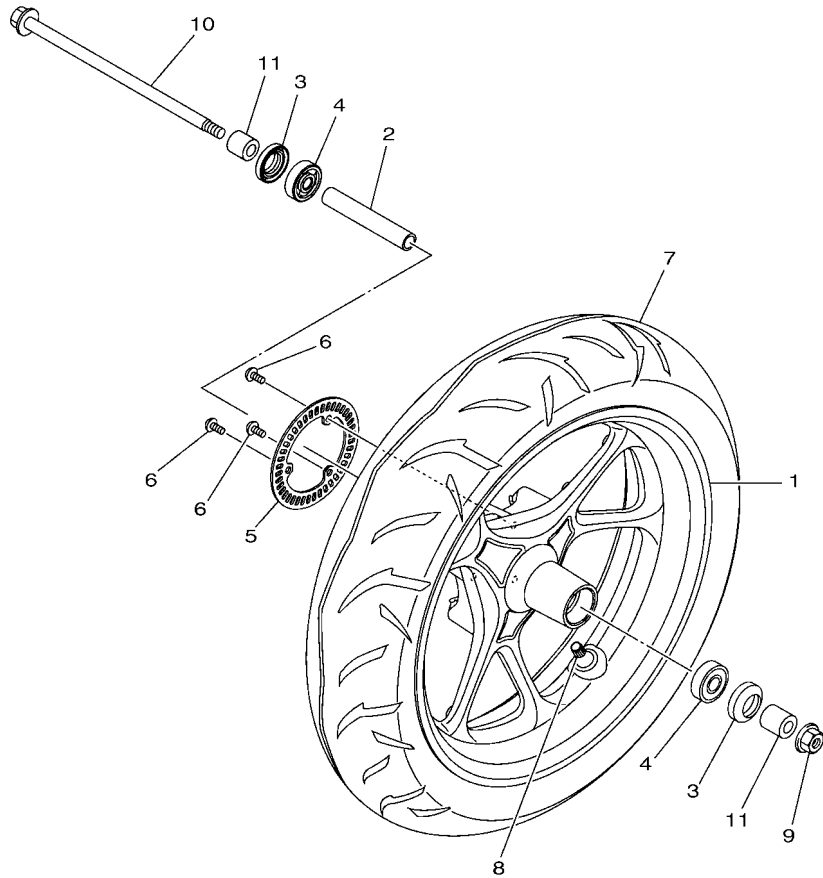

FIG. 21 前車輪

項次	部品番號	部品名稱	B8RF				備註
1	B8R-F5168-00-P0	前鑄輪	1				用於黑
2	90387-10839	軸環	1				
3	93106-20808	油封	2				
4	93306-300Y4	軸承	2				
5	1DK-F517G-00	感知器轉子	1				
6	90149-05029	螺絲	3				
7	94112-12813	輪胎	1				
8	93900-00836	氣門嘴	1				
9	95607-10200	U型螺帽	1				
10	4VP-F5181-10	前輪軸	1				
11	90387-10824	軸環	2				

B8R1414-V210