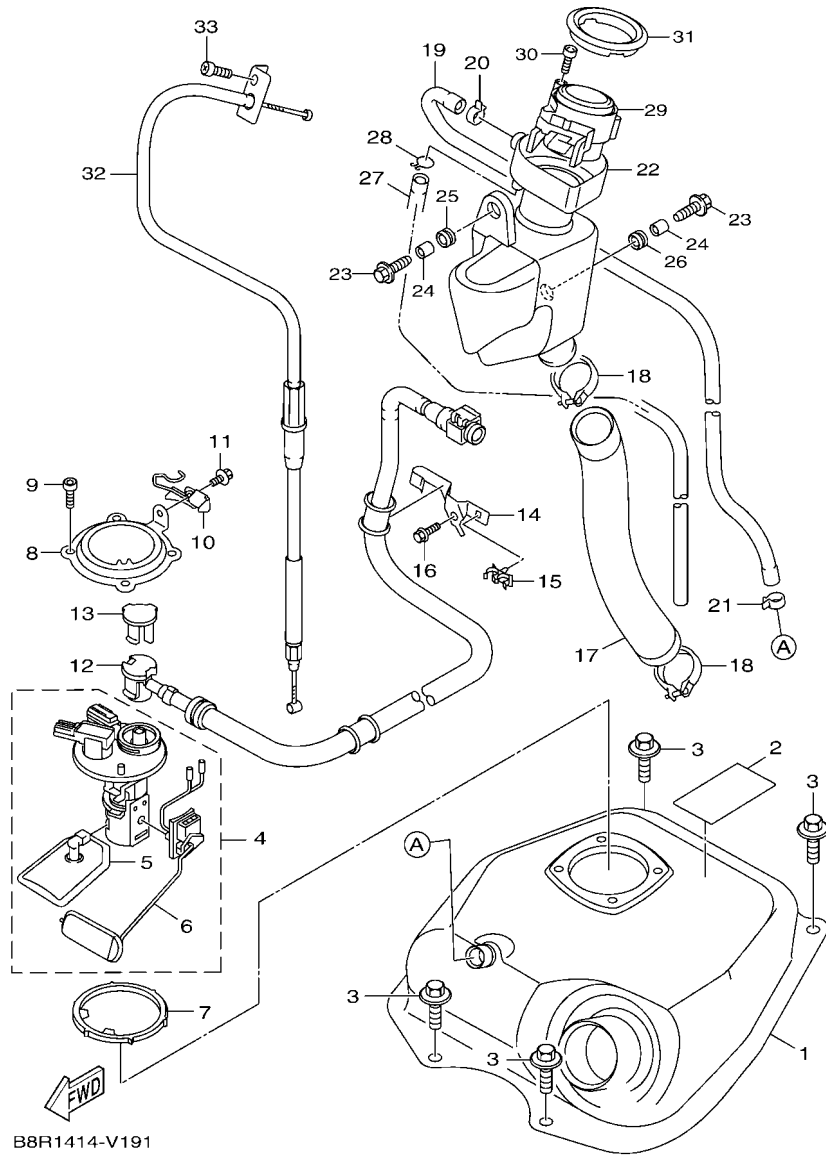

FIG. 19 汽油箱

項次	部品番號	部品名稱	B8RF				備註
1	B8R-F4110-00-33	汽油箱總成	1				山葉黑
2	5D9-F414G-00	保護貼膜	1				
3	90119-068B4	六角套頭螺栓	4				
4	B8R-E3907-01	汽油泵浦	1				
5	1SH-E3915-00	濾清器	1				
6	B8R-H5752-01	汽油油面感應器	1				
7	1DB-F414G-01	封圈	1				
8	B8R-F4491-00	汽油泵浦支架	1				
9	91312-05010	六角套頭螺栓	4				
10	B8R-F4491-10	汽油泵浦支架	1				
11	95802-06010	螺栓	1				
12	B8R-E3971-00	汽油管	1				
13	B8R-F4135-00	止夾	1				
14	B8R-F419A-00	固定座	1				
15	90464-07807	固定夾	1				
16	95E32-06012	凸緣螺栓	1				
17	B8R-F4316-00	管6	1				
18	90450-55803	軟管夾	2				
19	B8R-F4317-00	油管	1				
20	90467-18185	止夾	1				
21	90467-14806	止夾	1				
22	B0J-F4280-00	油箱	1				
23	90119-06864	六角套頭螺栓	2				
24	90387-07598	軸環	2				
25	90480-18290	索環	1				
26	90480-01326	索環	1				
27	B8R-F4318-00	管	1