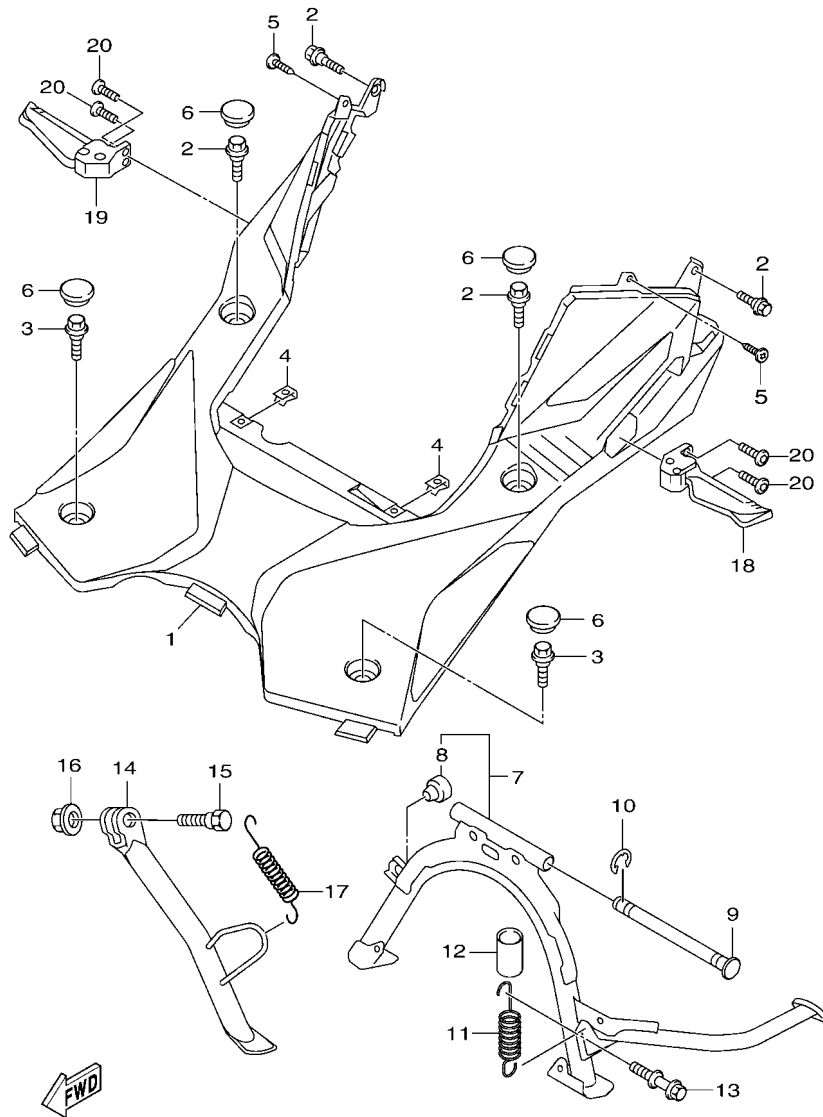

FIG. 27 支架,置腳踏

B8R1414-V270

項次	部品番號	部品名稱	B8RF				備註
1	B8R-F7481-00	置腳踏板 1	1				
2	90109-06172	螺栓	4				
3	90109-06892	螺栓	2				
4	90183-05827	彈簧螺帽	2				
5	97702-50016	攻螺絲	2				
6	5HK-F7475-00	蓋 1	4				
7	B8R-XF711-01-33	主支架	1				用於黑
8	BKG-F7114-00	停止器	2				
9	2BM-F7112-00	主支架軸	1				
10	99002-09600	夾環	1				
11	90506-35807	拉力彈簧	1				
12	B8R-F247C-00	管 3	1				
13	5ML-F7254-00	段差螺栓	1				
14	B8R-F7311-00-33	側支架	1				用於黑
15	90109-10005	螺栓	1				
16	90185-10110	自鎖螺帽	1				
17	90506-26815	拉力彈簧	1				
18	1DK-F7431-10	左後置腳架	1				
19	1DK-F7441-10	右後置腳架	1				
20	92012-08020	螺絲	4