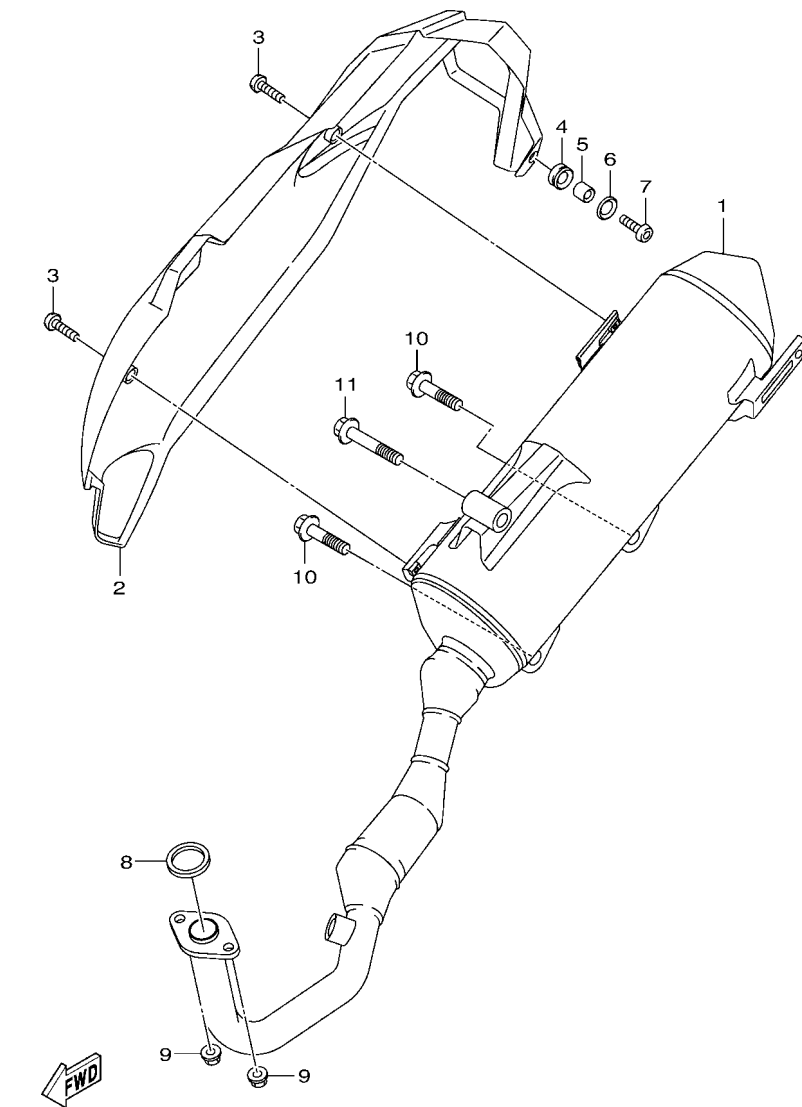

FIG. 9 排氣系統

B8R1414-V090

項次	部品番號	部品名稱	B8RF				備註
1	B8R-E4711-10-98	排氣管	1				平光黑
2	B8R-E4718-00	排氣管護罩	1				
3	90111-06807	內六角圓頭螺栓	2				
4	90480-12809	索環	1				
5	90387-06870	軸環	1				
6	90201-06057	平墊圈	1				
7	90111-06801	內六角圓頭螺栓	1				
8	B63-E4613-00	排氣管墊片 1	1				
9	95702-08500	凸緣螺帽	2				
10	95D32-10045	凸緣螺栓	2				
11	95D32-10060	凸緣螺栓	1