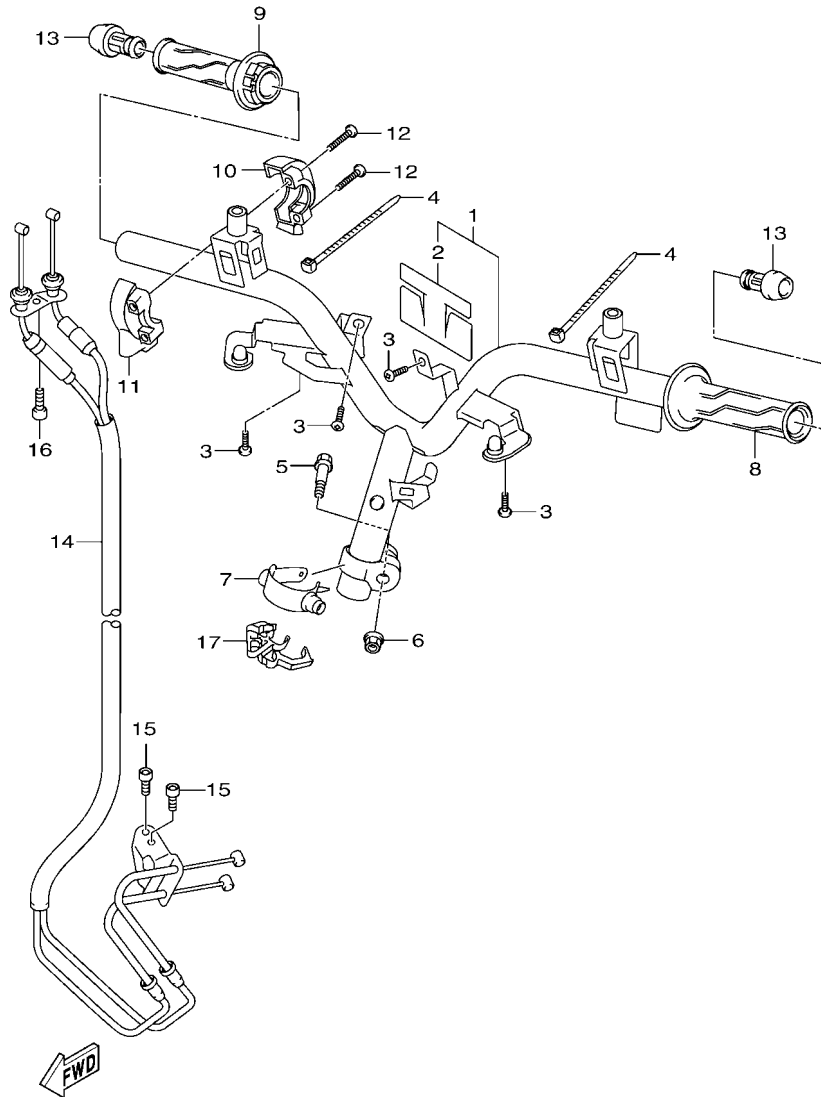

FIG. 25 轉向把手,鋼索

B8R1414-V250

項次	部品番號	部品名稱	B8RF				備註
1	B8R-XF611-00	把手整體	1				
2	1MS-F6113-00	防震墊	1				
3	97702-50016	攻螺絲	4				
4	90464-40801	固定夾	2				
5	90105-10864	凸緣螺栓	1				
6	90185-10801	自鎖螺帽	1				
7	1DK-F6124-00	把手護罩	1				
8	2DP-F6241-00	左握把	1				
9	2PH-F6240-00	右握把總成	1				
10	2TS-F6281-00	握把上蓋	1				
11	2TS-F6282-00	握把下蓋	1				
12	98502-05025	平頭螺絲	2				
13	B8R-F6246-00	握把端子	2				
14	B8R-F6301-00	節流鋼索總成	1				
15	91312-05010	六角套頭螺栓	2				
16	91317-05014	六角套頭螺栓	1				
17	B8R-F627E-00	夾	1