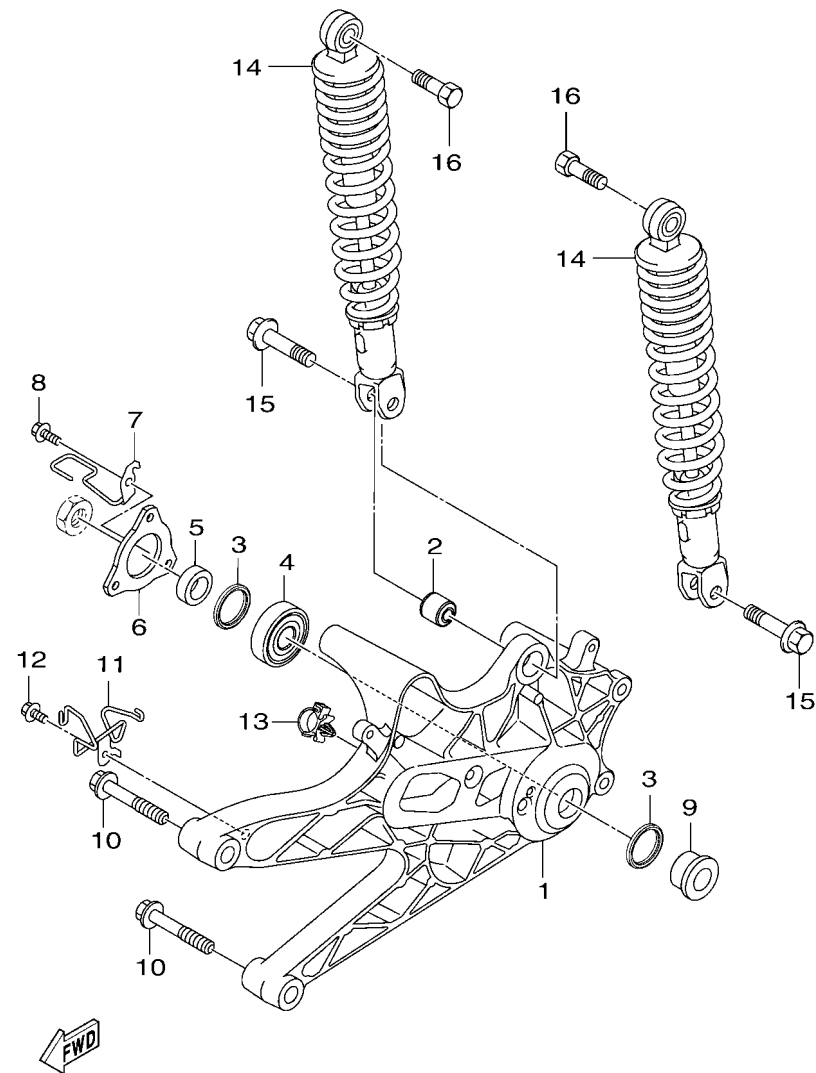

FIG. 17 後臂,懸吊系統

B8R1414-V170

項次	部品番號	部品名稱	B8RF				備註
1	B8R-F2171-00	後臂	1				
2	4X6-F2216-00	後緩衝器襯套	1				
3	93109-28811	油封	2				
4	93306-303YG	軸承	1				
5	90387-17807	軸環	1				
6	B8R-F2117-00	後臂蓋	1				
7	B8R-F8216-00	支架 1	1				
8	95D37-06016	凸緣螺栓	3				
9	90387-17808	軸環	1				
10	95D32-10060	凸緣螺栓	2				
11	B8R-F588G-00	固定座	1				
12	95D37-06016	凸緣螺栓	1				
13	90464-16803	固定夾	1				
14	BFV-F2210-00	後緩衝器總成	2				
15	90105-088F1	凸緣螺栓	2				
16	90101-10875	六角螺栓	2