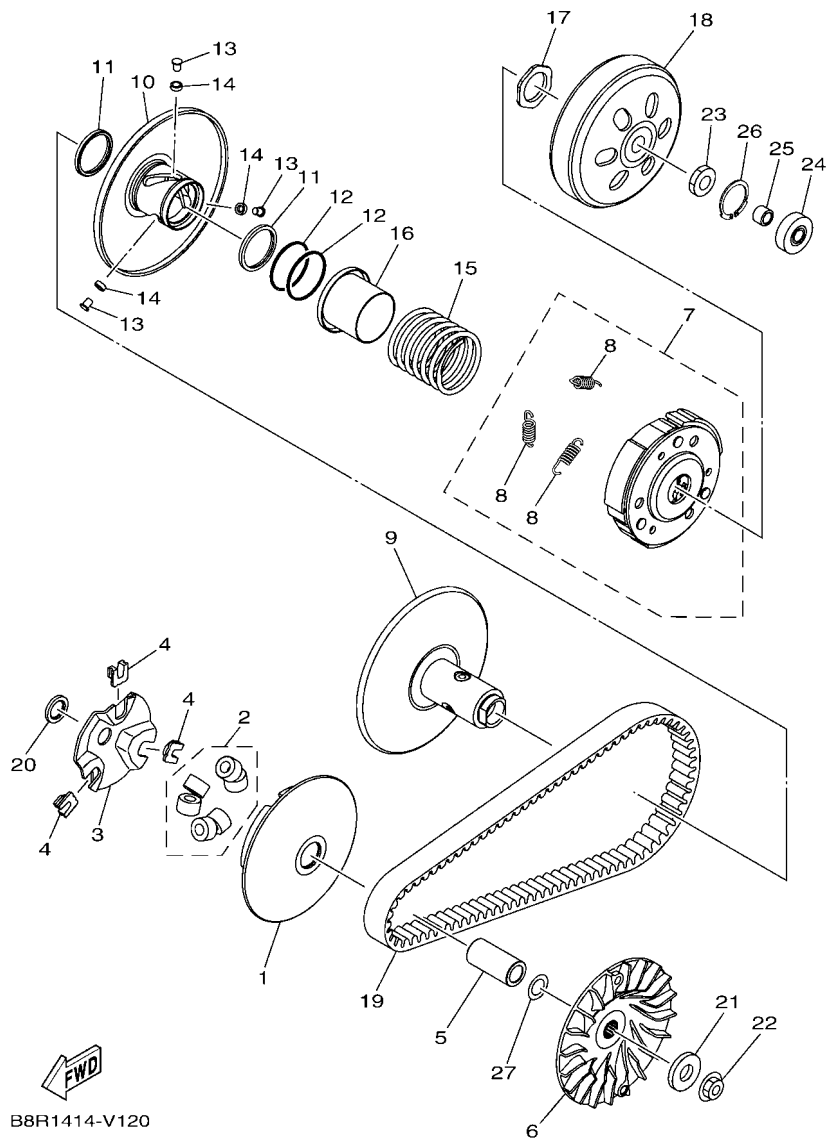

B8R1414-V120

FIG. 12 離合器

項次	部品番號	部品名稱	B8RF				備註
1	B8R-E7620-00	主滑動槽輪整體	1				
2	B8R-WE763-00	滾珠組	1				
3	B8R-E7623-10	凸輪	1				
4	B8R-E7653-00	滑件	3				
5	B8R-E7674-00	軸環	1				
6	B8R-E7611-00	主固定槽輪	1				
7	B8R-E6620-00	離合器牽轉具總成	1				
8	1DK-E6626-00	離合器回位彈簧	3				
9	B8R-WE766-00	副固定槽輪	1				
10	B8R-E7670-00	副滑動槽輪	1				
11	B8R-E7465-00	封圈	2				
12	B8R-E7465-10	封圈	2				
13	B8R-E7664-00	導銷	3				
14	B8R-E7674-10	軸環	3				
15	B8R-E7683-00	彈簧	1				
16	B8R-E7684-00	副彈簧座	1				
17	1DK-E7668-00	螺帽	1				
18	B8R-E6611-00	離合器殼整體	1				
19	B8R-E7641-00	皮帶	1				
20	90201-16819	平墊圈	1				
21	90201-15849	平墊圈	1				
22	90179-12004	螺帽	1				
23	90170-12803	六角螺帽	1				
24	933A6-202Y8	軸承	1				
25	90380-10800	實心襯套	1				
26	99009-35700	夾環	1				
27	90201-15700	平墊圈	1