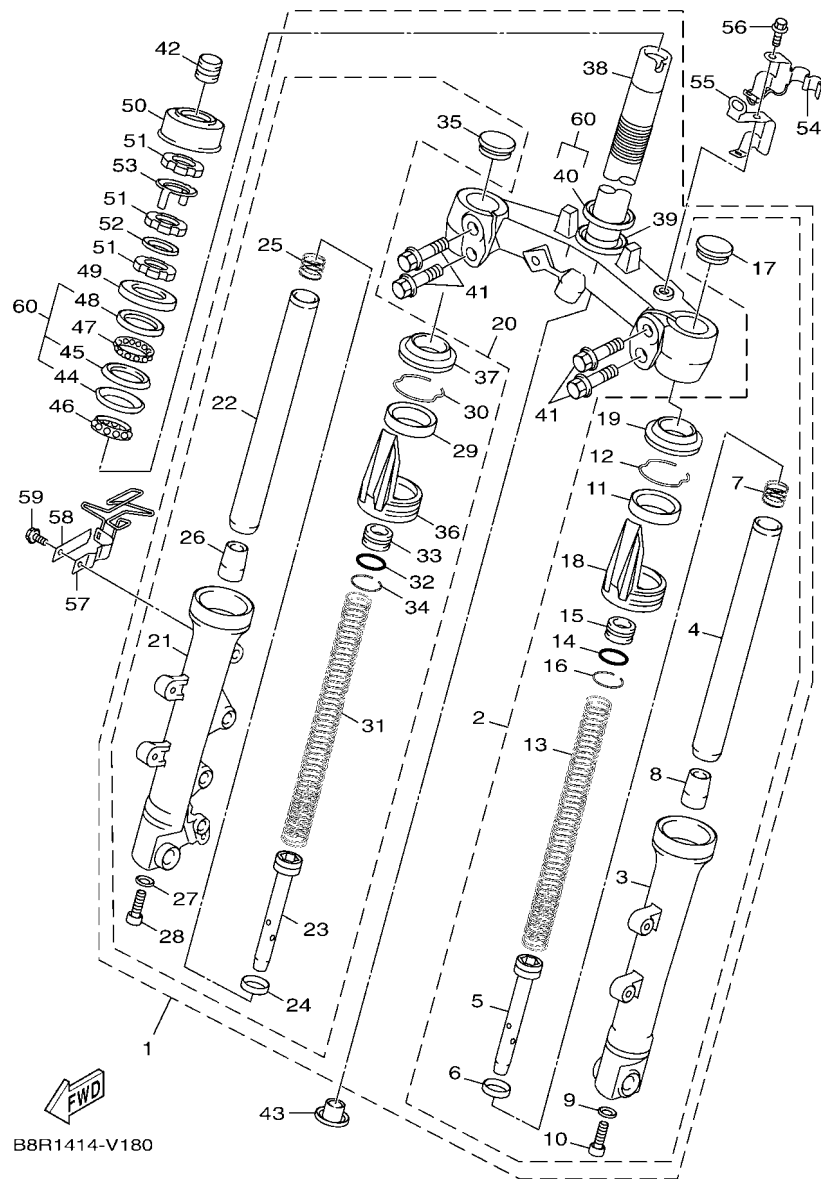

FIG. 18 前叉

項次	部品番號	部品名稱	B8RF				備註
28	4P9-F3181-00	..螺栓	1				
29	4C6-F3145-00	..油封	1				
30	4P9-F3157-00	..前叉活塞環	1				
31	BFV-F3141-00	..前叉彈簧	1				
32	4C6-F3147-00	..護油圈	1				
33	4P9-F3113-00	..軸環	1				
34	4P9-F3155-00	..環	1				
35	4P9-F3154-00	..內管塞	1				
36	B2J-F331G-10	..蓋	1				
37	4P9-F3191-00	..保護罩	1				
38	B8R-F3340-00	..下三角架	1				
39	3KW-F3462-00	..操縱舵封圈	1				
40	4FP-F3411-10	..珠碗1	1				
41	B0J-F3346-00	..螺栓	4				
42	10B-F312G-00	..塞	1				
43	5P0-F3123-00	..下蓋1	1				
44	1KL-F3412-10	..珠碗2	1				
45	4RT-F3412-10	..珠碗2	1				
46	5VL-F341E-10	..滾珠軸承	1				
47	1P6-F341E-10	..滾珠軸承	1				
48	4RT-F3411-10	..珠碗1	1				
49	4C6-F3416-00	..珠碗蓋	1				
50	41D-F3415-00	..珠碗蓋	1				
51	90179-25811	..螺帽	3				
52	90202-26142	..平墊圈	1				
53	1SK-F3418-00	..特殊墊圈	1				
54	B8R-F5875-00	..剎車管座 1	1