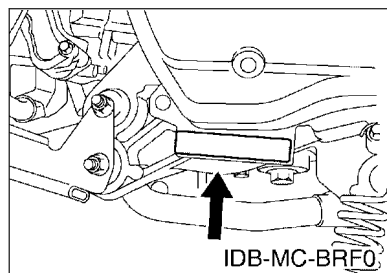

引擎編號

8. 顏色代碼 (記號*)列出機種顏色)

簡稱	顏色 (英文)	顏色	顏色番號
DPBMC	DEEP PURPLISH BLUE METALLIC C	藍	0564
LGB	LOW GLOSS BLACK	平光黑	0098
MBL2	MAT BLACK 2	黑	0582
MDNM1	MAT DARK GRAY METALLIC 1	深灰	1113
SMX(*)	BLACK METALLIC X	黑	0903
YB	YAMAHA BLACK	山葉黑	0033

9. 適用起始打刻編號

車台編號

編號	用量欄	機種型式
RKRSEH110NA001001		B8RF

引擎編號

編號	用量欄	機種型式
E32YE-001001		B8RF