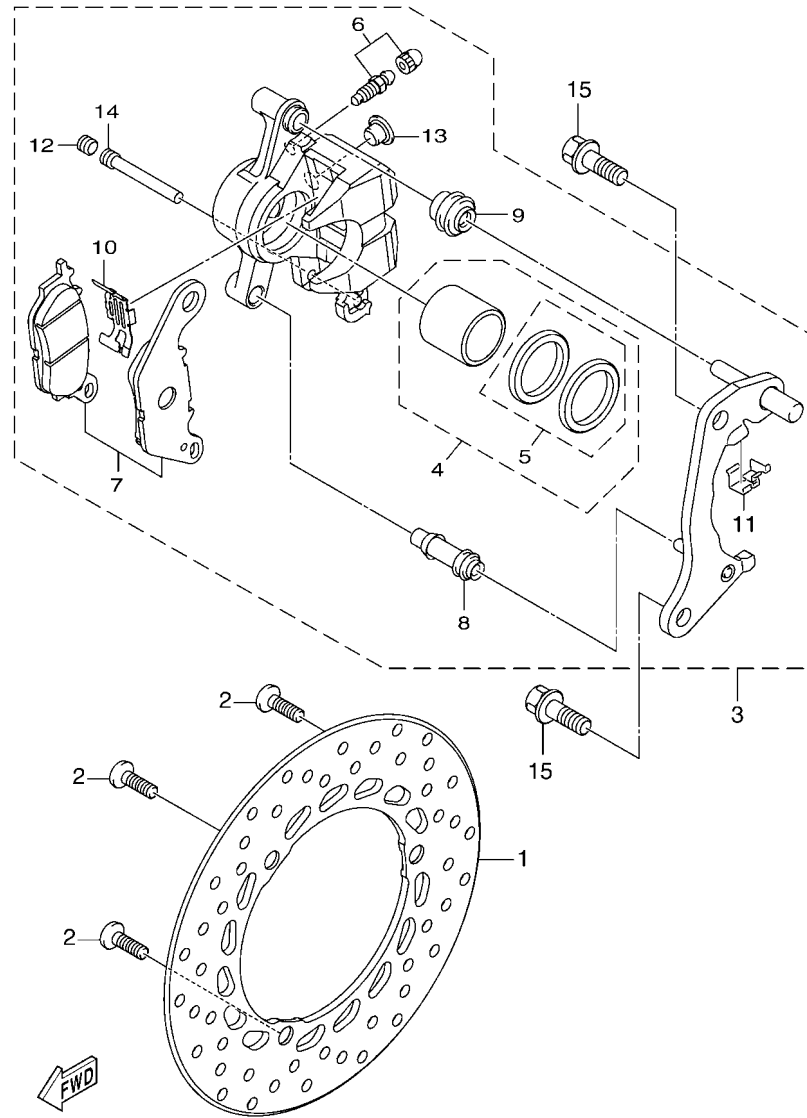

FIG. 24 後剎車卡鉗

B8R1414-V240

項次	部品番號	部品名稱	B8RF				備註
1	B8R-F582W-00	後剎車碟盤	1				
2	90109-08232	螺栓	3				
3	B8R-F580W-00	卡鉗總成	1				
4	1DK-W0057-10	卡鉗活塞	1				
5	5S9-W0047-00	卡鉗密封圈組	1				
6	1MS-W0048-00	卡鉗螺栓組	1				
7	2JS-W0046-30	剎車片組	1				
8	5ML-F5927-00	卡鉗保護罩	1				
9	5ML-F5937-00	保護罩 2	1				
10	1DK-F5919-00	剎車片韌簧	1				
11	1DK-F5919-10	剎車片韌簧	1				
12	1MS-F5139-00	銷塞	1				
13	5AG-F5845-00	蓋	1				
14	1DK-F5924-00	剎車片銷	1				
15	90105-10638	凸緣螺栓	2