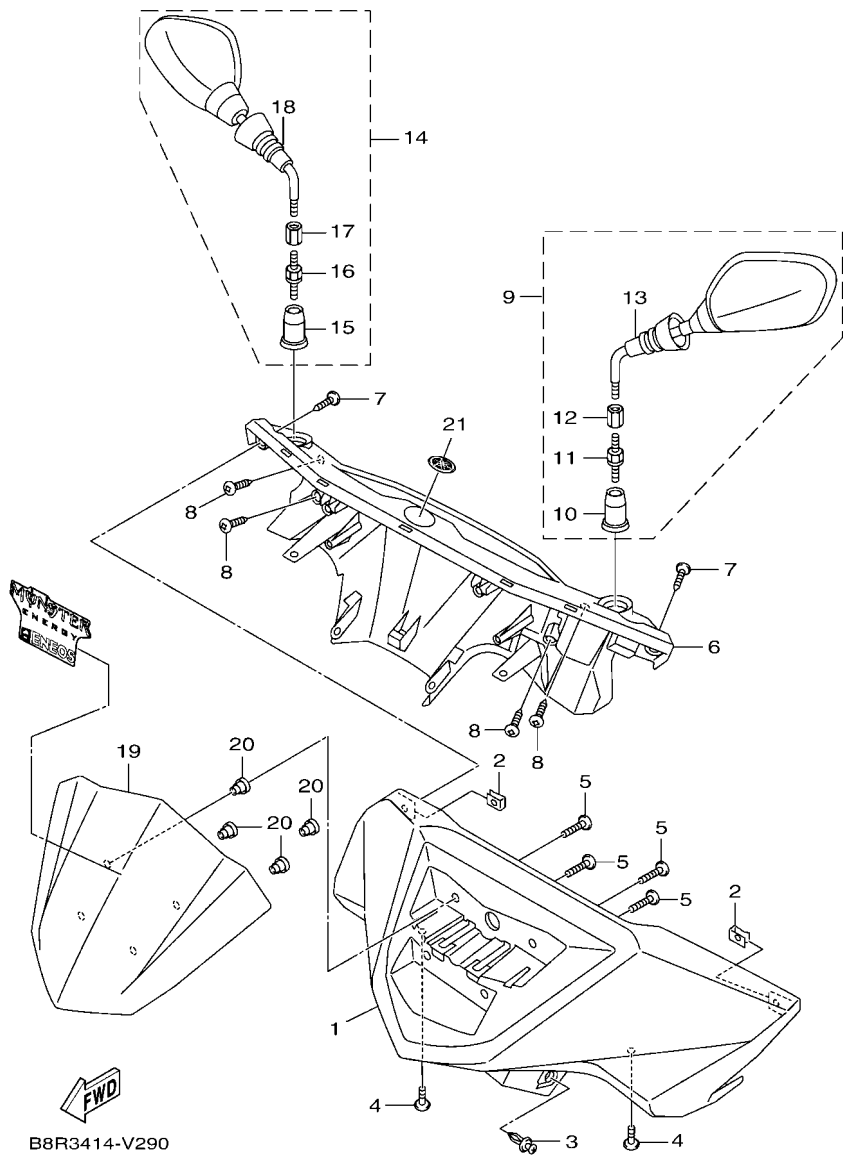

FIG. 28 腳防護擋板

B8R3414-V282

項次	部品番號	部品名稱	B8RF				備註
1	B8R-XF835-01-P5	蓋	1				用於黑
2	97702-50016	攻螺絲	2				
3	90480-13398	索環	2				
4	90387-067N5	軸環	2				
5	95702-06500	凸緣螺帽	2				
6	B8R-F835U-00	前蓋	1				
7	97707-50016	攻螺絲	1				
8	90183-05827	彈簧螺帽	2				
9	98907-05014	結合螺絲	1				
10	B8R-F835V-00	前蓋2	1				
11	97707-50016	攻螺絲	1				
12	90183-05827	彈簧螺帽	2				
13	98907-05014	結合螺絲	1				
14	B8R-F8300-00	腳防護板總成	1				
15	97707-50016	攻螺絲	6				
16	90169-05001	攻螺絲	2				
17	90183-05827	彈簧螺帽	2				
18	B8R-F8336-00	板	1				
19	90269-06803	綁釘	2				
20	97707-50012	攻螺絲	3				
21	97702-50016	攻螺絲	2				
22	1CF-F8379-00	鉤	1				
23	90109-068C4	螺栓	1				
24	B8R-XF834-10-P0	護片	1				用於黑
25	B8R-F836B-00	標誌	1				
26	90183-05827	彈簧螺帽	2				
27	BCV-F118K-00	注意標籤	1				