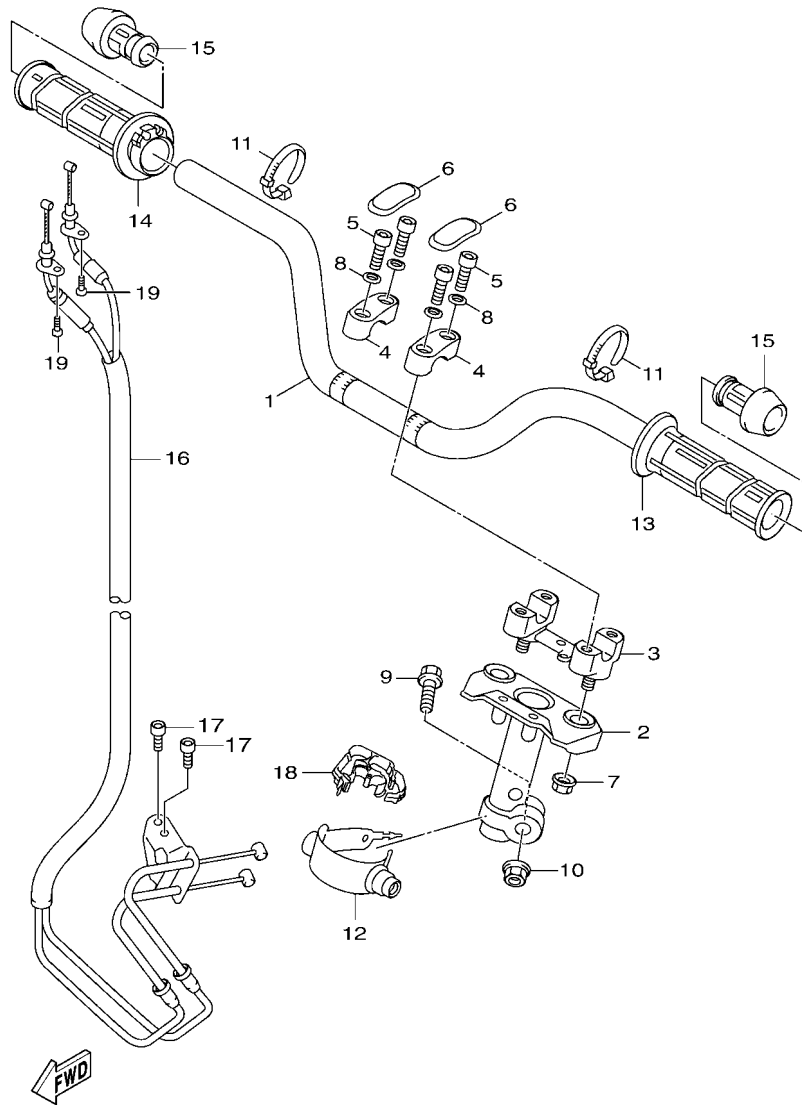

FIG. 24 轉向把手,鋼索

BBJ1414-W240

項次	部品番號	部品名稱	BBJ4				備註
1	BBJ-F6111-00	把手整體	1				
2	BBJ-F3461-00	把手支架	1				
3	5FH-F3442-10-98	固定座	1				平光黑
4	1MH-F3441-01-98	把手上蓋座	2				平光黑
5	91317-08025	六角套頭螺栓	4				
6	1MH-F3469-00	螺栓頂蓋	2				
7	90185-10814	自鎖螺帽	2				
8	90201-08823	平墊圈	4				
9	90105-10864	凸緣螺栓	1				
10	90185-10814	自鎖螺帽	1				
11	31U-H3936-00	開關線束帶	2				
12	1DK-F6124-00	把手護罩	1				
13	BBJ-F6241-00	左握把	1				
14	BBJ-F6240-00	右握把總成	1				
15	B8R-F6246-00	握把端子	2				
16	BBJ-F6301-00	節流鋼索總成	1				
17	91312-05010	六角套頭螺栓	2				
18	BBJ-F627E-00	夾	1				
19	91317-05010	六角套頭螺栓	2