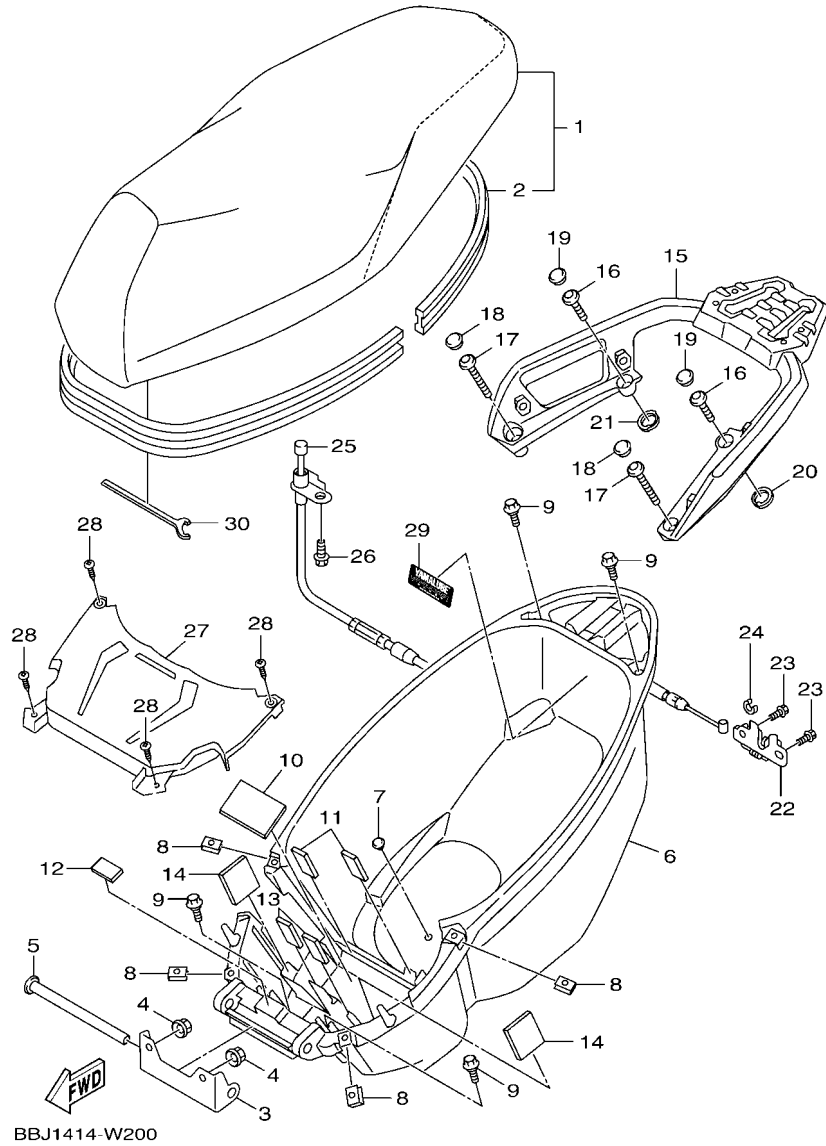

FIG. 20 座墊

項次	部品番號	部品名稱	BBJ4		備註
1	BBJ-F4730-00	雙人座墊	1		用於MDBN..
	BBJ-F4730-10	雙人座墊	1		用於黑
2	B8R-F475M-00	.封圈	1		
3	4CW-F4726-01	座墊活葉	1		
4	95702-06500	凸緣螺帽	2		
5	90241-10015	銷	1		
6	B8R-F473R-00	置物箱	1		
7	3GF-F6199-00	塞	1		
8	90183-05827	彈簧螺帽	4		
9	90109-06849	螺栓	4		
10	90520-02834	防震墊	1		
11	5ML-F834E-00	防震墊	2		
12	4C6-F4723-00	防震墊	1		
13	90520-02823	防震墊	2		
14	3KW-F139X-00	防震墊	2		
15	BBJ-F4812-00-P0	把手	1		深灰
16	90111-06140	內六角圓頭螺栓	2		
17	90111-06871	內六角圓頭螺栓	2		
18	BBJ-F476M-00	蓋	2		
19	BBJ-F482H-00	蓋	2		
20	BBJ-F4723-00	防震墊	1		
21	BBJ-F4724-00	防震墊	1		
22	B7Y-F4780-00	座墊鎖總成	1		
23	95E32-06012	凸緣螺栓	2		
24	2TS-F4768-00	停止器	1		
25	BBJ-F478E-00	座墊鎖鋼索	1		
26	90119-05022	六角套頭螺栓	1