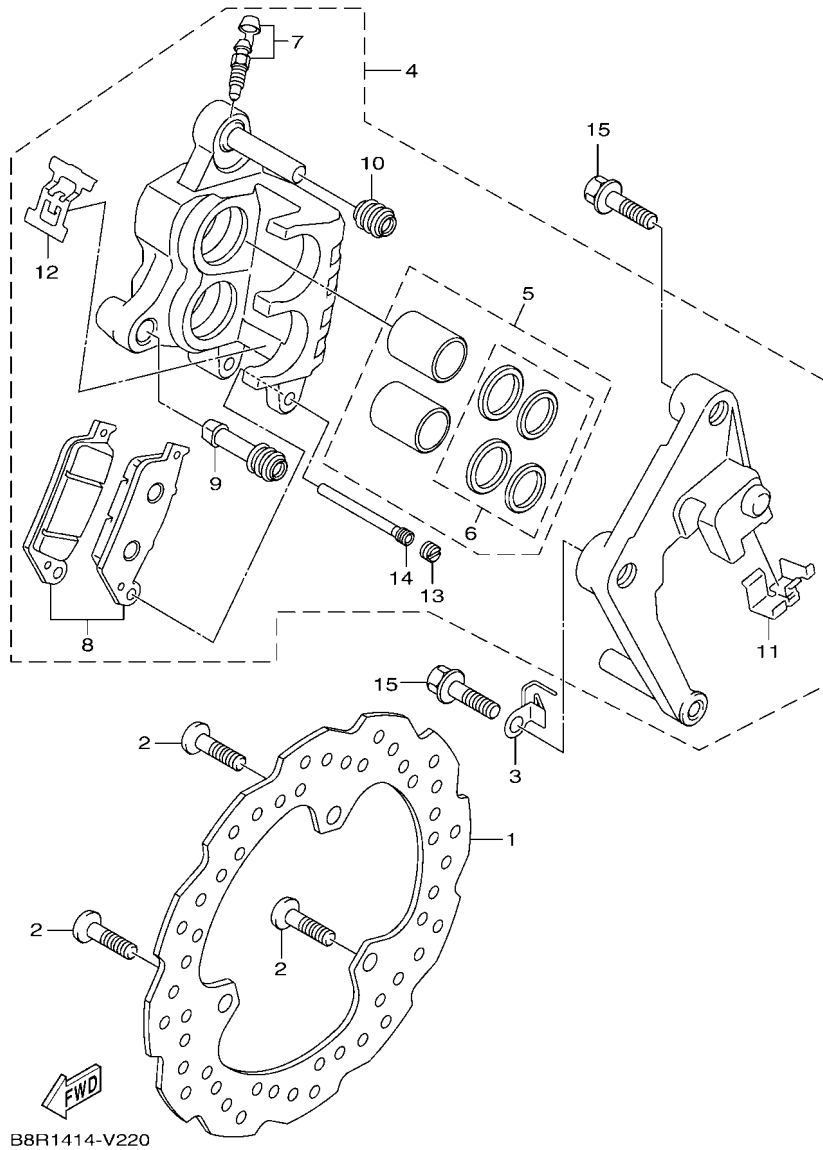

FIG. 22 前剎車卡鉗

項次	部品番號	部品名稱	BBU4				備註
1	B8R-F582U-00	剎車碟盤	1				
2	90109-08232	螺栓	3				
3	B8R-F3317-00	鋼索座	1				
4	B8R-F580U-00	卡鉗總成	1				
5	5NW-W0057-00	卡鉗活塞	1				
6	5NW-W0047-00	卡鉗封圈組	1				
7	2JS-W0048-20	卡鉗螺栓組	1				
8	B8R-W0045-00	前剎車片組	1				
9	5ML-F5927-00	卡鉗保護罩	1				
10	5ML-F5937-00	保護罩 2	1				
11	1MS-F5919-00	剎車片韌簧	1				
12	1MS-F5919-10	剎車片韌簧	1				
13	2JS-F5139-00	銷塞	1				
14	2JS-F5914-00	剎車片銷	1				
15	90105-10638	凸緣螺栓	2