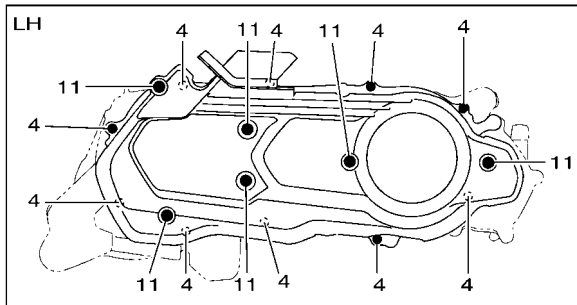

FIG. 11 曲軸箱蓋 1

B8RA414-W110

項次	部品番號	部品名稱	BBU4				備註
1	B8R-E5411-00	曲軸箱蓋1	1				
2	B6H-E5451-00	曲軸箱蓋墊片1	1				
3	91810-14807	定位銷	1				
4	95E32-06035	凸緣螺栓	10				
5	5LW-E5371-01	溢氣管	1				
6	BCV-E443E-00	溢氣管	1				
7	90467-11106	止夾	1				
8	B8R-XE543-00	曲軸箱蓋組	1				
9	B65-E5472-00	橡皮墊圈	1				
10	2DP-E5407-00	濾清網1	1				
11	B63-E5481-00	螺栓1	6				
12	2DP-E5474-00	通氣管封圈	1