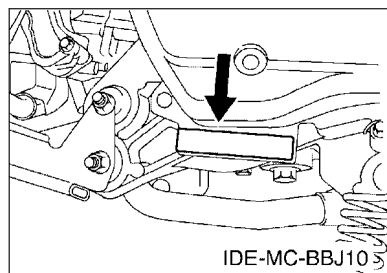

引擎編號

8. 顏色代碼 (記號*)列出機種顏色)

簡稱	顏色 (英文)	顏色	顏色番號
BNS4(*)	BLUISH GRAY SOLID 4	淺灰	1511
DGNS1(*)	DARK GREENISH GRAY SOLID 1	深綠	1164
LGB	LOW GLOSS BLACK	平光黑	0098
MBL2(*)	MAT BLACK 2	黑	0582
MDBNM3(*)	MAT DARK BLUISH GRAY ME 3	深灰紅	1581
MDNM1	MAT DARK GRAY METALLIC 1	深灰	1113
MOM3(*)	MAT ORANGE METALLIC 3	橙黃	1832
MT1	MAT TITAN 1	銀	0620
YB	YAMAHA BLACK	山葉黑	0033

9. 適用起始打刻編號

車台編號

編號	用量欄	機種型式
RKRSEH510MA001001		BBJ4

引擎編號

編號	用量欄	機種型式
E32YE-001001		BBJ4