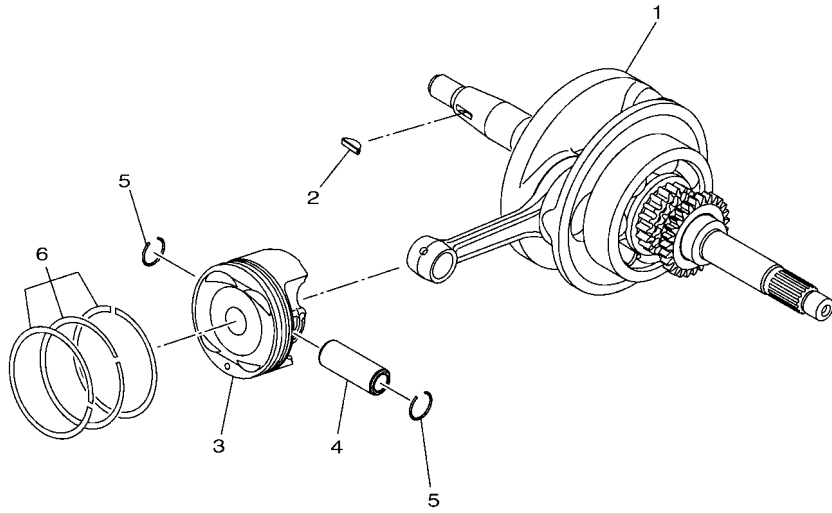

FIG. 2 曲軸,活塞

項次	部品番號	部品名稱	BBU4				備註
1	B8R-E1400-20	曲軸總成	1				
2	90280-03017	半圓鍵	1				
3	B8R-E1631-10	活塞	1				
4	BB8-E1633-00	活塞銷	1				
5	93450-16115	夾環	2				
6	B64-E1603-10	活塞環組(STD)	1				

B8R1414-V020