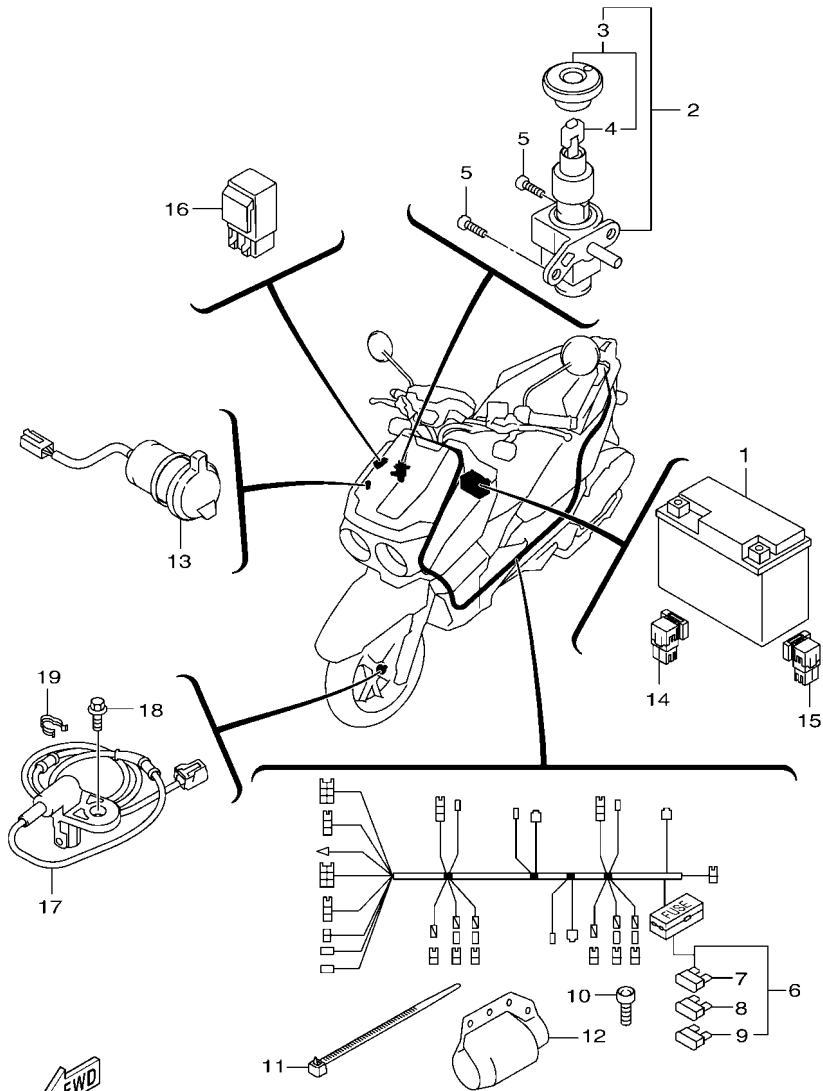

BBJ1414-W351

FIG. 35 電裝 1

項次	部品番號	部品名稱	BBJ4				備註
1	1P3-H2100-10	蓄電池總成	1				
2	B8R-H2510-00	主開關總成	1				
3	B8R-WH25U-00-A0	磁石蓋組(附鑰匙)	1				
	B8R-WH25U-00-C0	磁石蓋組(附鑰匙)	1				
4	B8R-H2511-00	鑰匙模	2				
5	90155-06803	十字平凹口螺絲	2				
6	BBJ-H2590-00	電線總成	1				
7	5SU-H2151-10	保險絲	3				
8	B2J-H2151-15	保險絲	3				
9	B2J-H2151-30	保險絲	2				
10	95E32-06012	凸緣螺栓	1				
11	90464-60800	固定夾	2				
12	2TC-H2599-00	連結器蓋	1				
13	B0J-H21E0-00	USB插槽	1				
14	BK6-H1950-00	繼電器總成	1				
15	B3F-H1950-10	繼電器總成	1				
16	4HM-81950-21	繼電器總成	1				
17	BBJ-H5970-00	前輪速感知器	1				
18	95D37-06016	凸緣螺栓	1				
19	90464-14810	固定夾	3