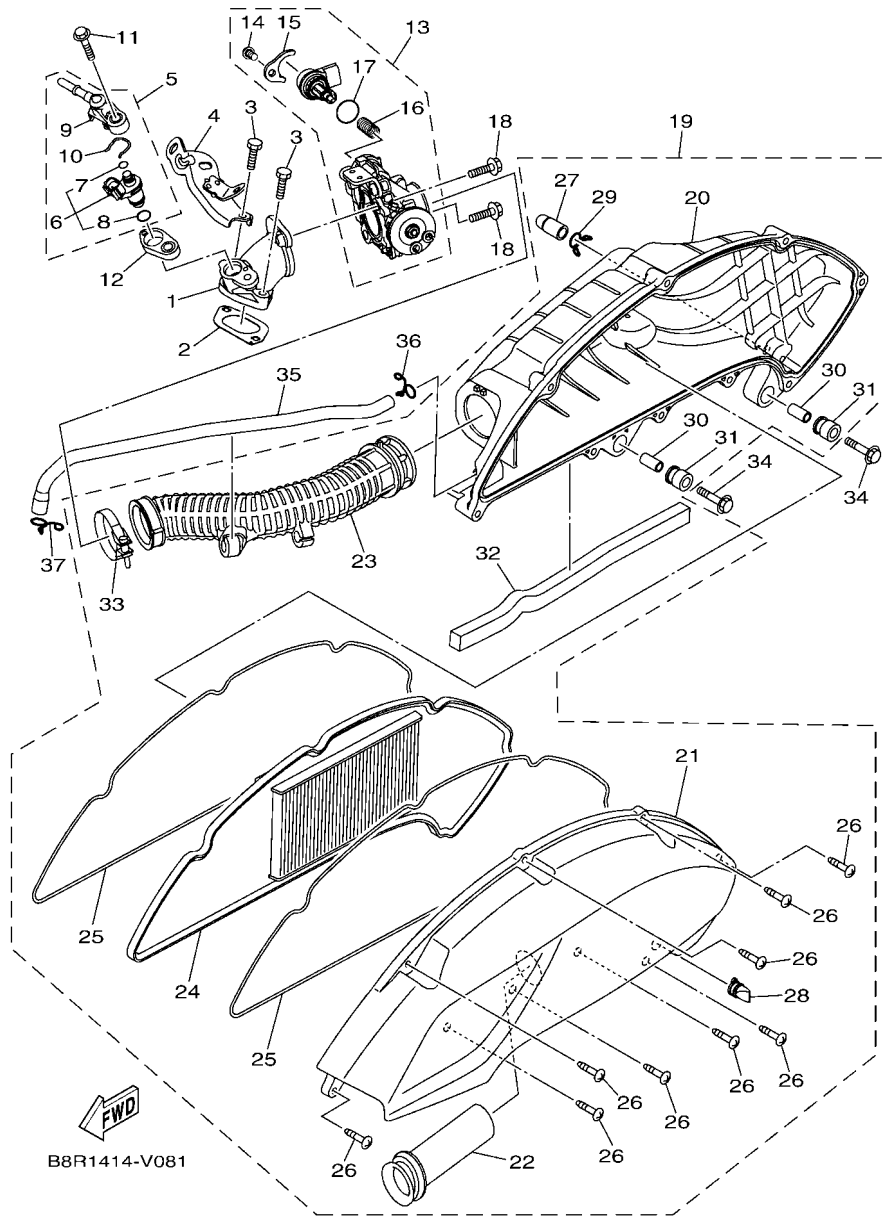

FIG. 8 進氣系統

項次	部品番號	部品名稱	BBU4				備註
1	B6H-E3585-00	歧管	1				
2	B6H-E4199-00	墊片	1				
3	91332-06025	內六角螺栓	2				
4	B8R-E4146-00	板	1				
5	B8R-E3770-00	噴射器總成	1				
6	B8R-E3761-00	噴射器	1				
7	54P-E4147-00	.O型環	1				
8	5CA-E4147-00	.O型環	1				
9	54P-E3938-00	.管	1				
10	54P-E4137-00	.止夾	1				
11	95D32-06030	凸緣螺栓	1				
12	2DP-E3556-00	墊片	1				
13	B65-E3750-10	節流本體	1				
14	98502-06012	.平頭螺絲	2				
15	54P-E4243-00	.板	1				
16	54P-E4335-00	.柱塞彈簧	1				
17	54P-E416A-00	.護油圈	1				
18	90110-06846	內六角螺栓	2				
19	B8R-E4400-10	空氣濾清器總成	1				
20	B8R-E4411-10	.空氣濾清器箱	1				
21	B6H-E4412-10	.空氣濾清器箱蓋	1				
22	B6H-E4437-00	.防塵管	1				
23	B8R-E4453-00	.接頭	1				
24	B6H-E4451-00	.空氣濾清網	1				
25	B6H-E4452-00	.封圈	2				
26	97707-50025	.攻螺絲	9				
27	5TL-E443E-00	.溢氣管	1