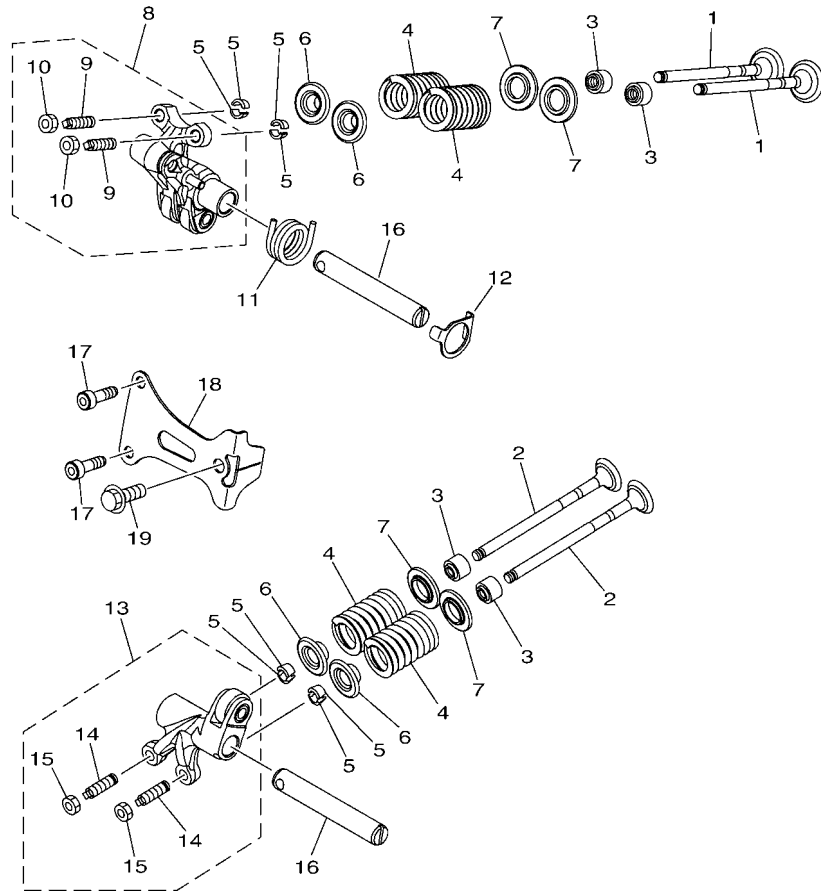

FIG. 3 汽門

FWD
2DP6460-S030

項次	部品番號	部品名稱	BBU4				備註
1	B8R-E2111-00	進氣閥	2				
2	B8R-E2121-00	排氣閥	2				
3	54P-E2119-00	閥門封圈	4				
4	BB8-E2113-01	彈簧	4				
5	5TL-E2118-00	閥門銷	8				
6	2DP-E2117-00	閥門銷座	4				
7	52S-E2126-00	閥門彈簧座	4				
8	2DP-E2150-01	搖臂	1				
9	33S-E2159-01	汽門調整螺絲	2				
10	90170-05803	六角螺帽	2				
11	BB8-E2226-00	彈簧	1				
12	2DP-E2279-00	板	1				UR
13	B6H-E2160-01	搖臂2	1				
14	33S-E2159-01	汽門調整螺絲	2				
15	90170-05803	六角螺帽	2				
16	B65-E2156-00	搖臂軸2	2				
17	91312-05016	六角套頭螺栓	2				
18	2DP-E111F-00	板	1				
19	95E32-06014	凸緣螺栓	1