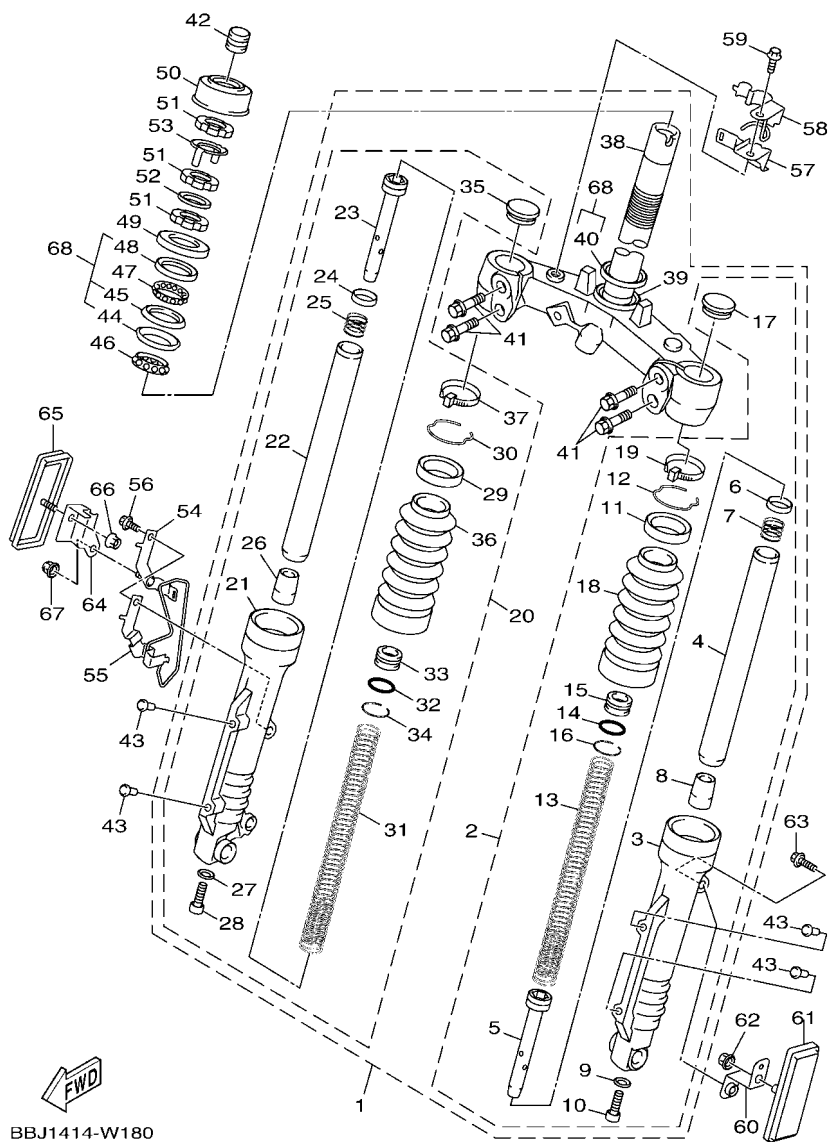

FIG. 18 前叉

項次	部品番號	部品名稱	BBJ4		備註
50	41D-F3415-00	珠碗蓋	1		
51	90179-25811	螺帽	3		
52	90202-26142	平墊圈	1		
53	1SK-F3418-00	特殊墊圈	1		
54	BBJ-F5876-00	剎車管座2	1		
55	BBJ-F5876-10	剎車管座2	1		
56	95807-06012	凸緣螺栓	1		
57	BBJ-F5887-00	剎車管固定座3	1		
58	BBJ-F5887-10	剎車管固定座3	1		
59	95D02-06012	凸緣螺栓	1		
60	BBJ-H5112-00	反射鏡支架1	1		
61	1DK-H5111-00	反光片	1		
62	95602-06200	自鎖螺帽	1		
63	95807-06020	凸緣螺栓	1		
64	BBJ-H5122-00	反射鏡支架2	1		
65	1DK-H5111-00	反光片	1		
66	95602-06200	自鎖螺帽	1		
67	90176-06055	有蓋螺帽	1		
68	B0J-W0054-10	珠碗組	1