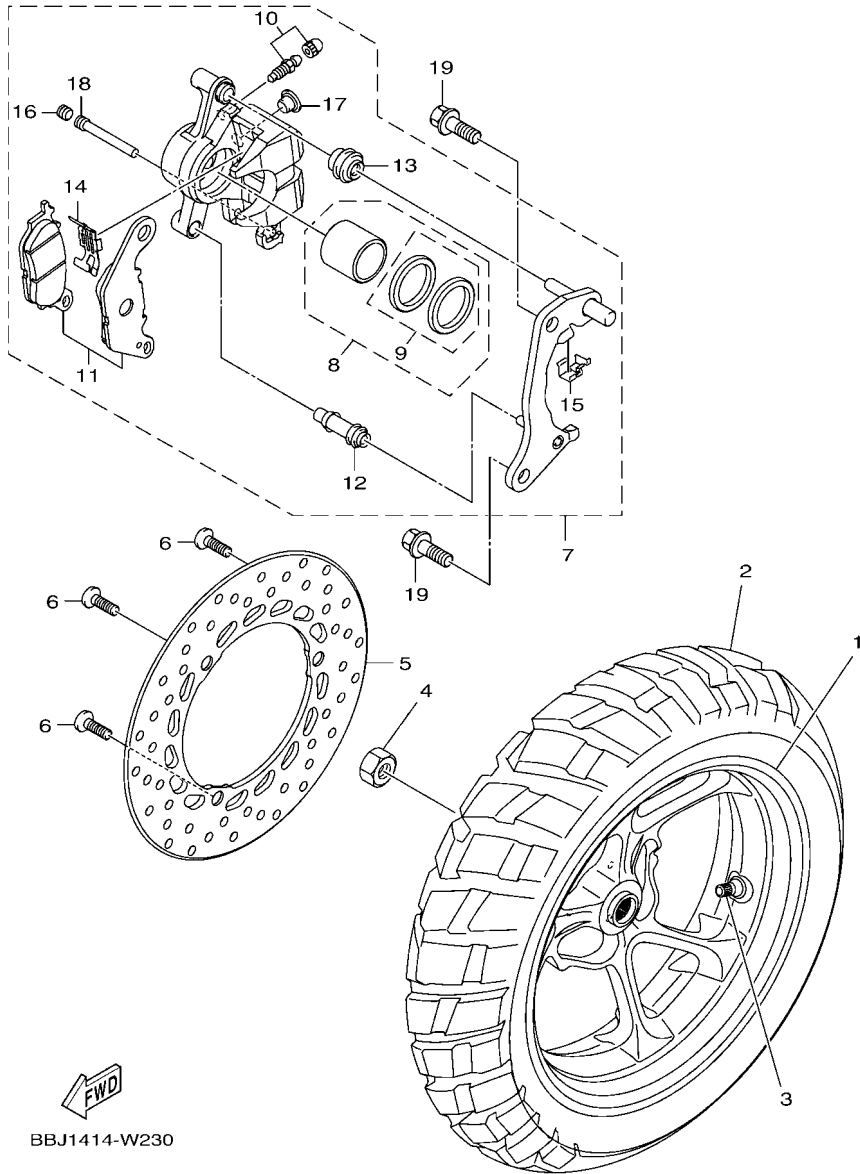

FIG. 23 後車輪

項次	部品番號	部品名稱	BBJ4		備註
1	B8R-F5338-10-P0	後鑄輪	1		用於MDBN..
	B8R-F5338-10-P1	後鑄輪	1		用於黑
2	94113-12808	輪胎	1		
3	93900-00839	氣門嘴	1		
4	90185-16800	自鎖螺帽	1		
5	B8R-F582W-00	後剎車碟盤	1		
6	90109-08232	螺栓	3		
7	B8R-F580W-00	卡鉗總成	1		
8	1DK-W0057-10	卡鉗活塞	1		
9	5S9-W0047-00	卡鉗密封圈組	1		
10	1MS-W0048-00	卡鉗螺栓組	1		
11	2JS-W0046-30	剎車片組	1		
12	5ML-F5927-00	卡鉗保護罩	1		
13	5ML-F5937-00	保護罩 2	1		
14	1DK-F5919-00	剎車片韌簧	1		
15	1DK-F5919-10	剎車片韌簧	1		
16	1MS-F5139-00	銷塞	1		
17	5AG-F5845-00	蓋	1		
18	1DK-F5924-00	剎車片銷	1		
19	90105-10638	凸緣螺栓	2