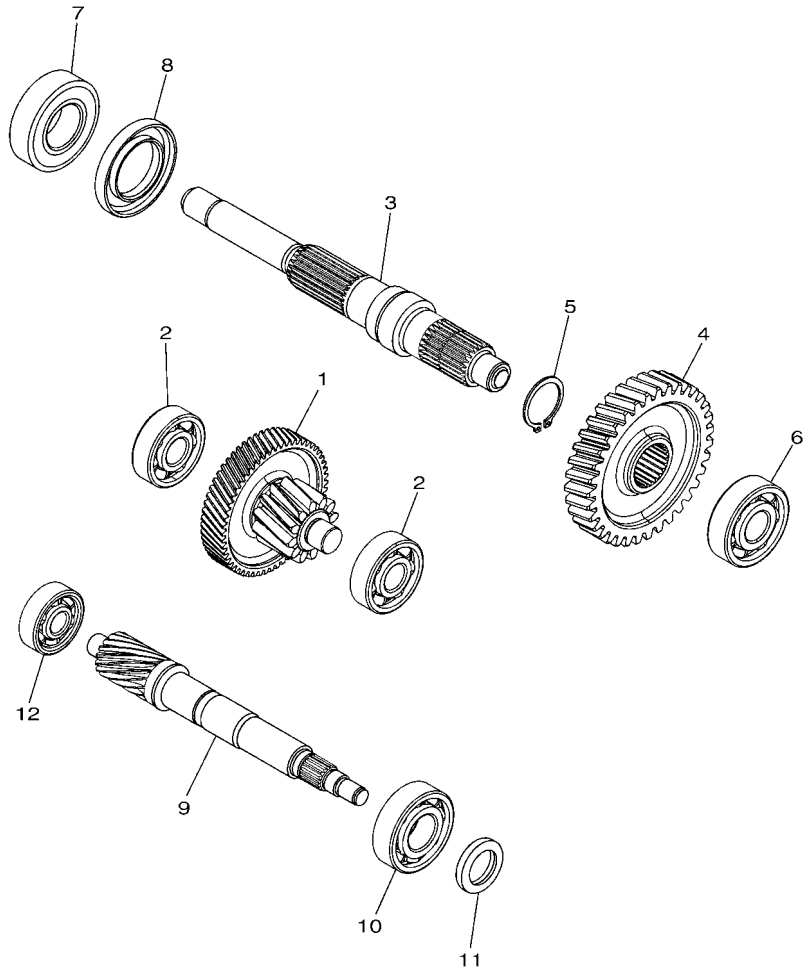

FIG. 13 變速箱

2DP1460-P140

項次	部品番號	部品名稱	BBU4				備註
1	B8R-E7410-00	主軸總成	1				
2	93306-302YW	軸承	2				
3	B8R-E7421-00	驅動軸	1				
4	B8R-E7211-00	第一從動齒輪	1				
5	99009-25400	夾環	1				
6	93306-303XC	軸承	1				
7	93306-255YA	軸承	1				
8	93102-32807	油封	1				
9	B8R-E6111-00	主驅動齒輪	1				
10	93306-254Y9	軸承	1				
11	93102-20815	油封	1				
12	93306-351Y8	軸承	1