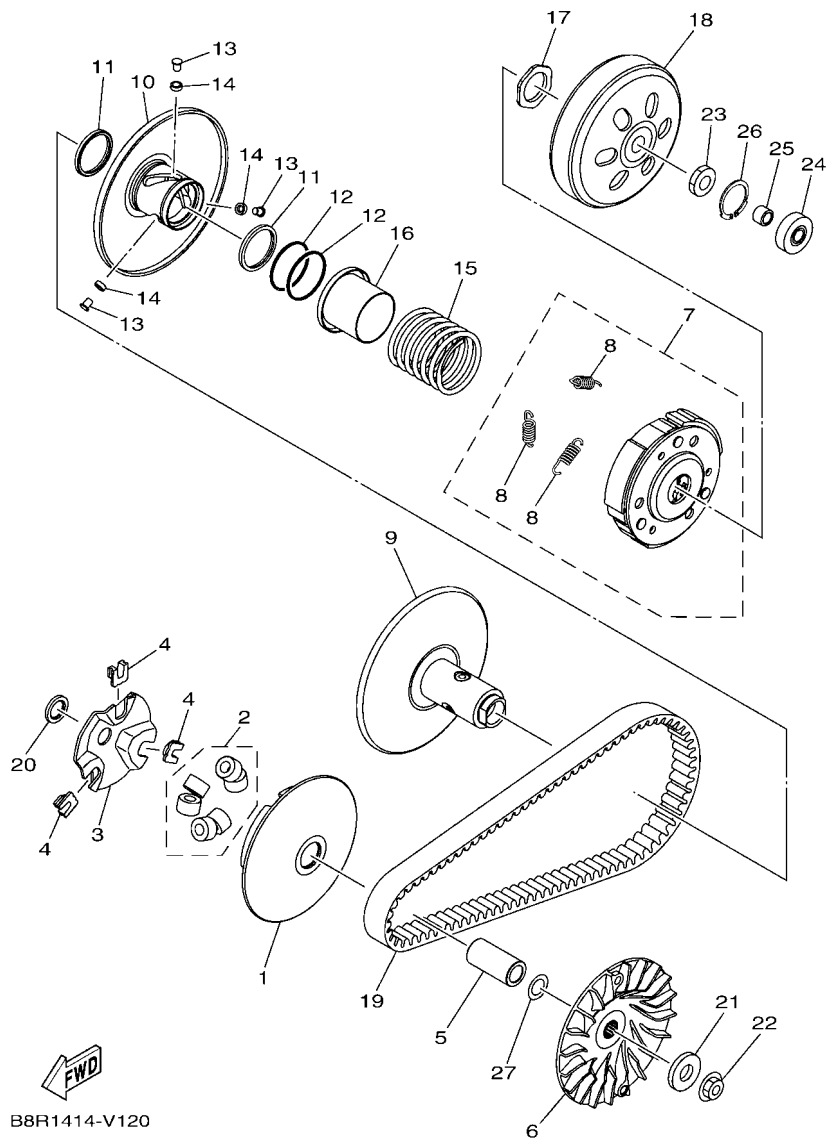

B8R1414-V120

FIG. 12 離合器

項次	部品番號	部品名稱	BBU4				備註
1	B8R-E7620-00	主滑動槽輪整體	1				
2	B8R-WE763-00	滾珠組	1				
3	B8R-E7623-10	凸輪	1				
4	B8R-E7653-00	滑件	3				
5	B8R-E7674-00	軸環	1				
6	B8R-E7611-00	主固定槽輪	1				
7	B8R-E6620-00	離合器牽轉具總成	1				
8	1DK-E6626-00	離合器回位彈簧	3				
9	B8R-WE766-00	副固定槽輪	1				
10	B8R-E7670-00	副滑動槽輪	1				
11	B8R-E7465-00	封圈	2				
12	B8R-E7465-10	封圈	2				
13	B8R-E7664-00	導銷	3				
14	B8R-E7674-10	軸環	3				
15	B8R-E7683-00	彈簧	1				
16	B8R-E7684-00	副彈簧座	1				
17	1DK-E7668-00	螺帽	1				
18	B8R-E6611-00	離合器殼整體	1				
19	B8R-E7641-00	皮帶	1				
20	90201-16819	平墊圈	1				
21	90201-15849	平墊圈	1				
22	90179-12004	螺帽	1				
23	90170-12803	六角螺帽	1				
24	933A6-202Y8	軸承	1				
25	90380-10800	實心襯套	1				
26	99009-35700	夾環	1				
27	90201-15700	平墊圈	1