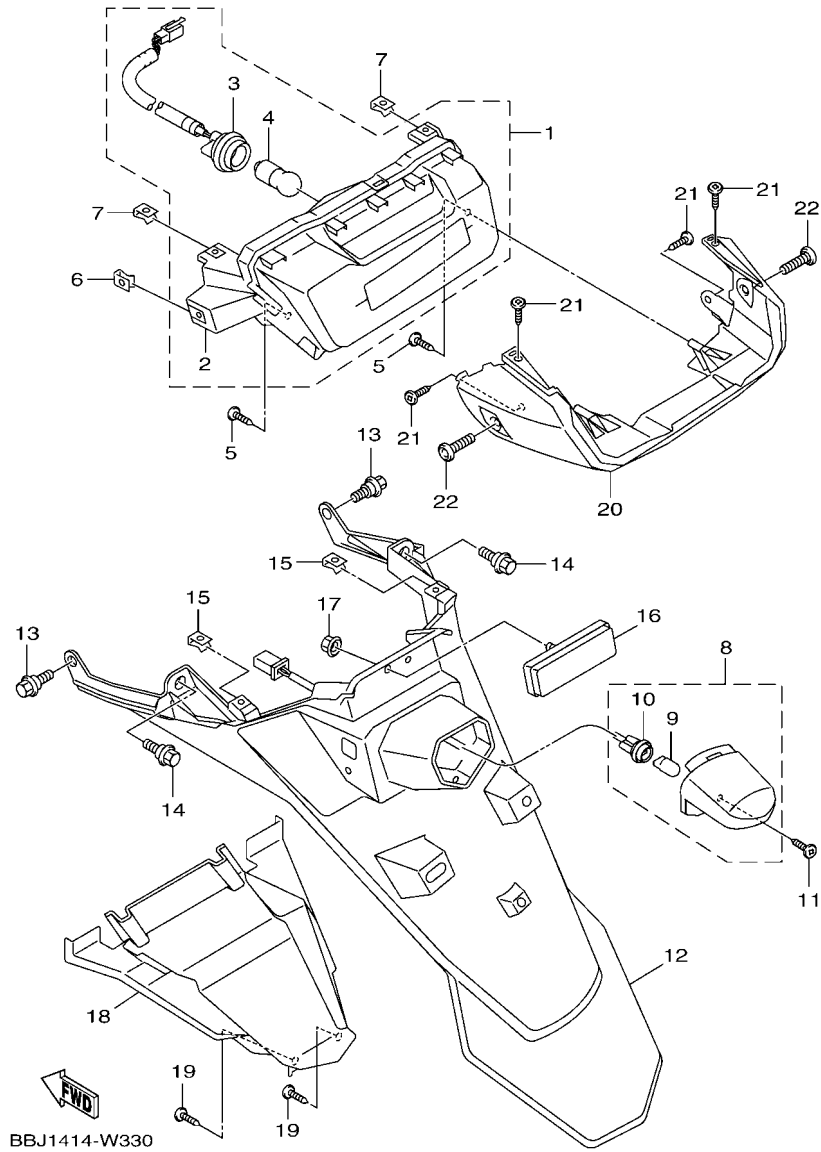

FIG. 33 尾燈

項次	部品番號	部品名稱	BBJ4	備註
1	BBJ-H4700-00	後燈總成	1	
2	BBJ-H472C-00	後燈燈罩	1	
3	BBJ-H473A-00	燈座總成	1	
4	5ML-H4714-00	後燈燈泡	1	
5	97707-50016	攻螺絲	2	
6	90183-06813	彈簧螺帽	2	
7	90183-05827	彈簧螺帽	2	
8	BBJ-H4745-00	牌照燈組	1	
9	5FM-H4347-00	燈泡	1	
10	BBJ-H4735-00	燈座總成	1	
11	97707-50016	攻螺絲	1	
12	BBJ-F1685-00	牌照支架	1	
13	90109-06885	螺栓	2	
14	90109-06892	螺栓	2	
15	90183-06813	彈簧螺帽	3	
16	46P-H5130-00	後反光片總成	1	
17	95702-05300	凸緣螺帽	1	
18	B8R-F163A-00	蓋1	1	
19	97707-50016	攻螺絲	2	
20	BBJ-H4716-00	尾燈蓋	1	
21	97707-50016	攻螺絲	4	
22	90111-06801	內六角圓頭螺栓	2