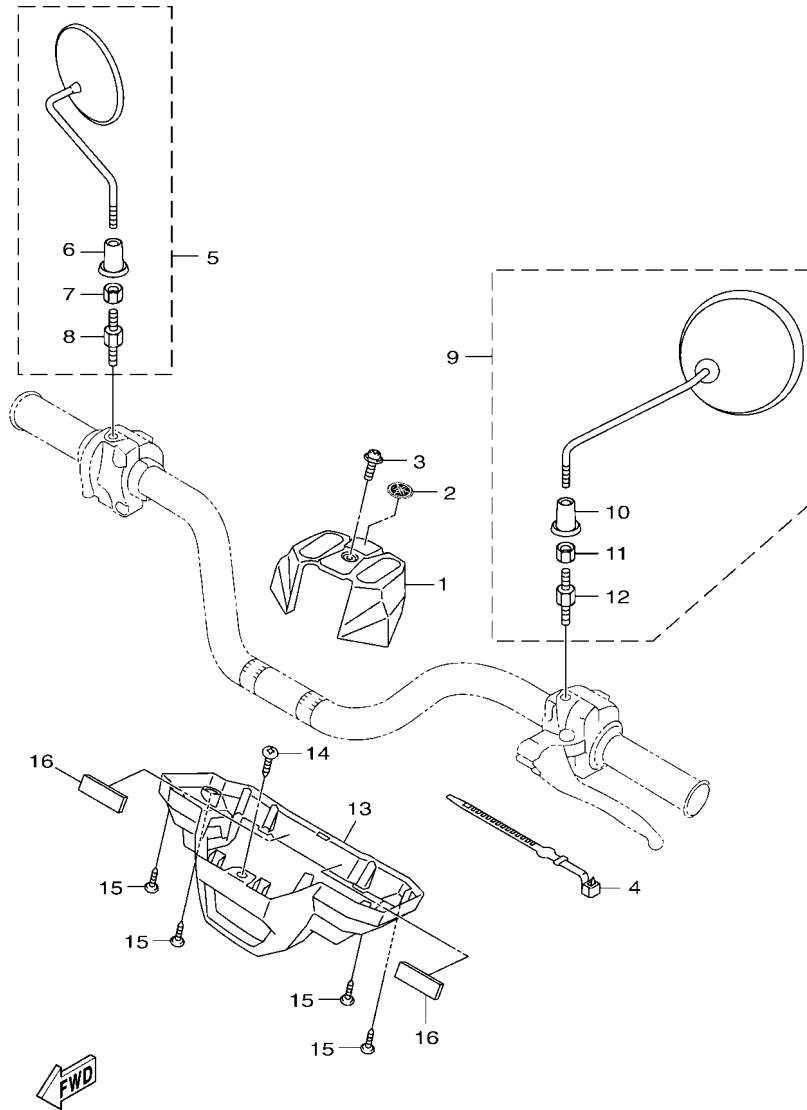

FIG. 28 擋風鏡

BBJ1414-W280

項次	部品番號	部品名稱	BBJ4				備註
1	BBJ-F6143-00	把手蓋1	1				
2	BBJ-F175B-00	音叉標誌	1				
3	90159-05802	螺絲附墊圈	1				
4	37C-H3936-10	開關線束帶	1				
5	5S9-F6290-01	右後視鏡總成	1				
6	5FA-F629T-00	保護罩	1				
7	5FA-F6294-00	螺帽	1				
8	5FA-F6356-01	特殊螺栓	1				
9	5S9-F6280-01	左後鏡視總成	1				
10	5FA-F629T-00	保護罩	1				
11	5FA-F6294-00	螺帽	1				
12	5FA-F6386-01	特殊螺栓	1				
13	BBJ-H3559-01	速度錶蓋	1				
14	97707-50012	攻螺絲	1				
15	97707-40012	攻螺絲	4				
16	4C6-F4723-00	防震墊	2