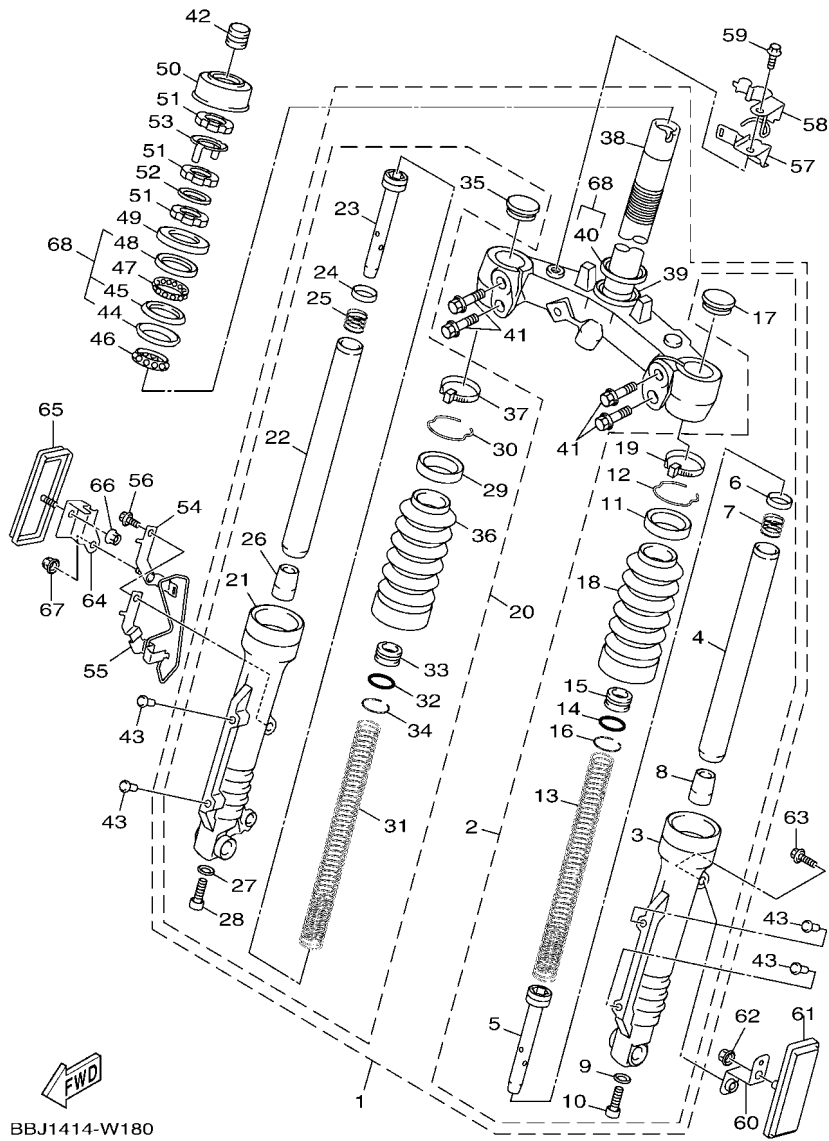

FIG. 18 前叉

BBJ1414-W180

項次	部品番號	部品名稱	BBJ4		備註
1	BBJ-F3100-00	前叉總成	1		用於MDBN..
	BBJ-F3100-10	前叉總成	1		用於黑
2	BBJ-F3102-00	..左前叉內外管組	1		用於MDBN..
	BBJ-F3102-10	..左前叉內外管組	1		用於黑
3	BBJ-F3126-00	..左外管	1		用於MDBN..
	BBJ-F3126-10	..左外管	1		用於黑
4	B8R-F3110-00	..前叉內管	1		
5	BBJ-F3142-00	..上彈簧座	1		
6	4P9-F318X-00	..活塞環	1		
7	4C6-F3151-00	..彈簧	1		
8	4P9-F3171-00	..前叉接筒整體	1		
9	4P9-F3158-00	..墊片	1		
10	4P9-F3181-00	..螺栓	1		
11	4C6-F3145-00	..油封	1		
12	4P9-F3157-00	..前叉活塞環	1		
13	BBJ-F3141-00	..前叉彈簧	1		
14	4C6-F3147-00	..護油圈	1		
15	4P9-F3113-00	..軸環	1		
16	4P9-F3155-00	..環	1		
17	4P9-F3154-00	..內管塞	1		
18	2JS-F3191-00	..保護罩	1		
19	4C6-F3192-00	..保護罩帶	1		
20	BBJ-F3103-00	..右前叉內外管組	1		用於MDBN..
	BBJ-F3103-10	..右前叉內外管組	1		用於黑
21	BBJ-F3136-00	..右外管	1		用於MDBN..
	BBJ-F3136-10	..右外管	1		用於黑
22	B8R-F3110-00	..前叉內管	1