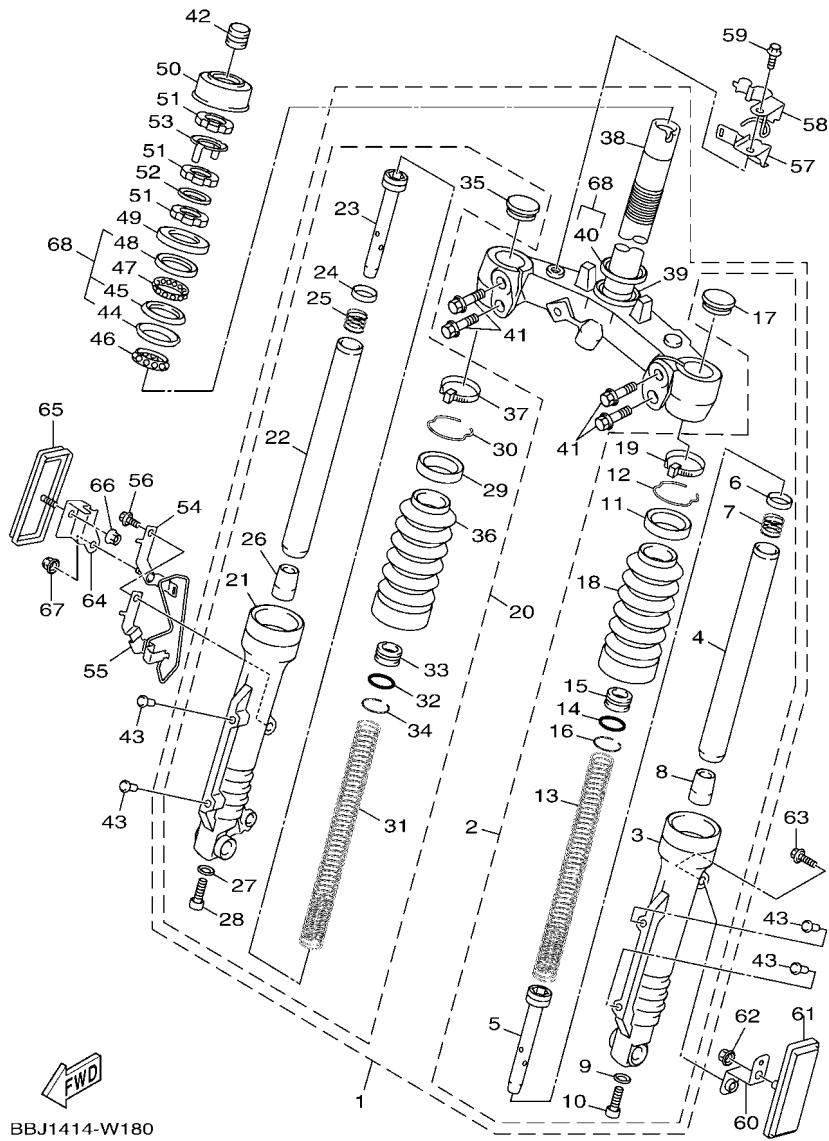

FIG. 18 前叉

項次	部品番號	部品名稱	BBJ4				備註
23	BBJ-F3142-00	..上彈簧座	1				
24	4P9-F318X-00	..活塞環	1				
25	4C6-F3151-00	..彈簧	1				
26	4P9-F3171-00	..前叉接筒整體	1				
27	4P9-F3158-00	..墊片	1				
28	4P9-F3181-00	..螺栓	1				
29	4C6-F3145-00	..油封	1				
30	4P9-F3157-00	..前叉活塞環	1				
31	BBJ-F3141-00	..前叉彈簧	1				
32	4C6-F3147-00	..護油圈	1				
33	4P9-F3113-00	..軸環	1				
34	4P9-F3155-00	..環	1				
35	4P9-F3154-00	..內管塞	1				
36	2JS-F3191-00	..保護罩	1				
37	4C6-F3192-00	..保護罩帶	1				
38	BBJ-F3340-00	..下三角架	1				
39	3KW-F3462-00	..操縱舵封圈	1				
40	4FP-F3411-10	..珠碗1	1				
41	B0J-F3346-00	..螺栓	4				
42	10B-F312G-00	..塞	1				
43	BBJ-F312G-00	..塞	4				
44	1KL-F3412-10	..珠碗2	1				
45	4RT-F3412-10	..珠碗2	1				
46	5VL-F341E-10	..滾珠軸承	1				
47	1P6-F341E-10	..滾珠軸承	1				
48	4RT-F3411-10	..珠碗1	1				
49	4C6-F3416-00	..珠碗蓋	1