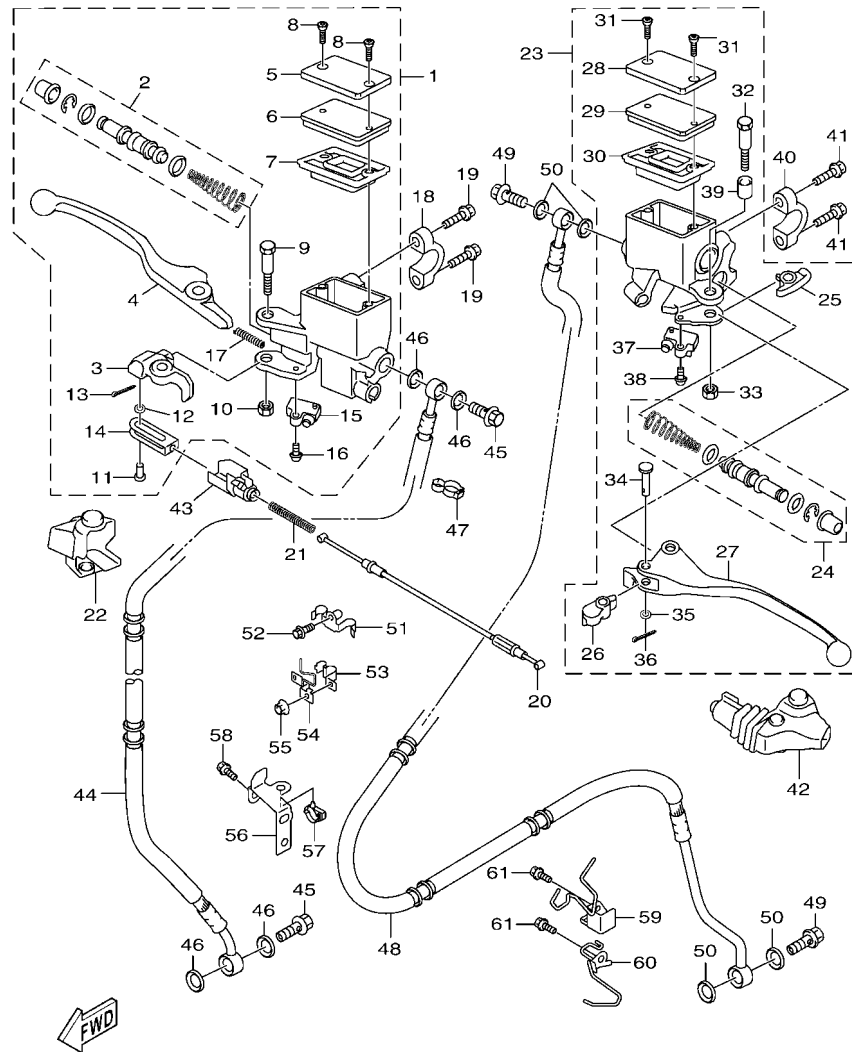

FIG. 25 前主缸

BBJ1414-W250

項次	部品番號	部品名稱	BBJ4				備註
1	BBJ-F5870-00	主缸總成	1				
2	BBJ-W0041-00	主缸推進器	1				
3	2CM-F6168-10	擊鎚	1				
4	B8R-H3922-10	把手2	1				
5	2CM-F5852-00	油槽蓋	1				
6	2CM-F5855-00	防塵蓋	1				
7	2CM-F5854-00	油槽隔片	1				
8	98707-04012	平頭螺絲	2				
9	2CM-F589F-10	螺栓	1				
10	95602-06100	U型螺帽	1				
11	90240-06M18	附孔銷	1				
12	90201-061H1	平墊圈	1				
13	91402-20012	開尾銷	1				
14	2CM-F6347-00	托板	1				
15	36Y-82917-00	開關	1				
16	97602-04214	盤頭螺絲附墊圈	1				
17	90501-10312	壓力彈簧	1				
18	3GF-F5867-00	主缸支架	1				
19	95027-06025	凸緣螺栓	2				
20	BBJ-F6341-00	剎車鋼索1	1				
21	90501-08804	壓力彈簧	1				
22	BBJ-F637A-00	右把手蓋	1				
23	BBJ-F5870-10	主缸總成	1				
24	BBJ-W0041-00	主缸推進器	1				
25	2CM-F6168-00	擊鎚	1				
26	2CM-F5681-00	連動座	1				
27	B8R-H3912-10	把手1	1