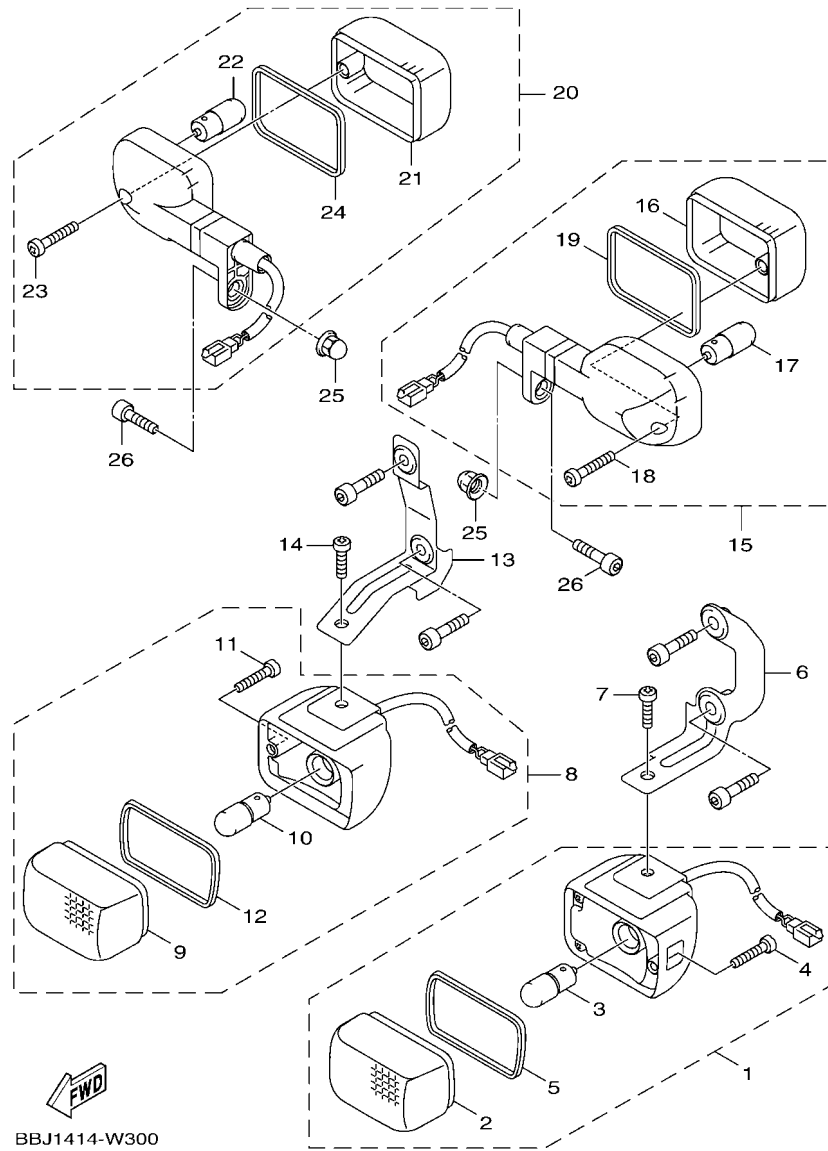

FIG. 30 方向燈 1

項次	部品番號	部品名稱	BBJ4				備註
1	5S9-H3310-42	前方向燈總成1	1				
2	5S9-H3312-31	.方向燈燈罩1	1				
3	5SK-H3311-00	.方向燈泡	1				
4	5S9-H3333-00	.螺絲	1				
5	5S9-H3313-00	.方向燈罩墊片	1				
6	BBJ-H3318-00	固定座	1				
7	92012-05010	螺絲	1				
8	5S9-H3320-42	前方向燈總成2	1				
9	5S9-H3312-31	.方向燈燈罩1	1				
10	5SK-H3311-00	.方向燈泡	1				
11	5S9-H3333-00	.螺絲	1				
12	5S9-H3313-00	.方向燈罩墊片	1				
13	BBJ-H3328-00	支架	1				
14	92012-05010	螺絲	1				
15	2JS-H3330-10	後方向燈總成1	1				
16	2JS-H3332-01	.後方向燈燈罩1	1				
17	5SK-H3311-00	.方向燈泡	1				
18	5S9-H3333-00	.螺絲	1				
19	5S9-H3313-00	.方向燈罩墊片	1				
20	2JS-H3340-10	後方向燈總成2	1				
21	2JS-H3332-01	.後方向燈燈罩1	1				
22	5SK-H3311-00	.方向燈泡	1				
23	5S9-H3333-00	.螺絲	1				
24	5S9-H3313-00	.方向燈罩墊片	1				
25	90176-06055	有蓋螺帽	2				
26	90110-06852	內六角螺栓	2