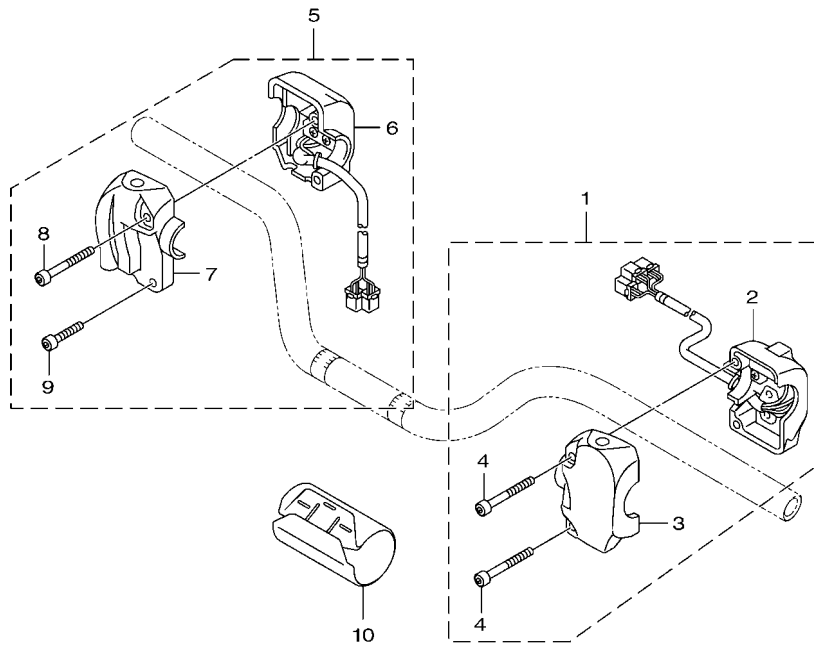

FIG. 34 把手開關,把手

項次	部品番號	部品名稱	BBJ4				備註
1	BBJ-H3973-00	把手開關 3	1				
2	BBJ-H398E-00	.開關蓋 1	1				
3	BBJ-H3988-00	.開關蓋	1				
4	91317-05040	.六角套頭螺栓	2				
5	BBJ-H3976-00	把手開關 1	1				
6	BBJ-H397E-00	.開關蓋 (下)	1				
7	BBJ-H3987-00	.開關蓋	1				
8	91317-05040	.六角套頭螺栓	1				
9	91317-05025	.六角套頭螺栓	1				
10	2TC-H252U-00	蓋	1				

BBJ1414-W341