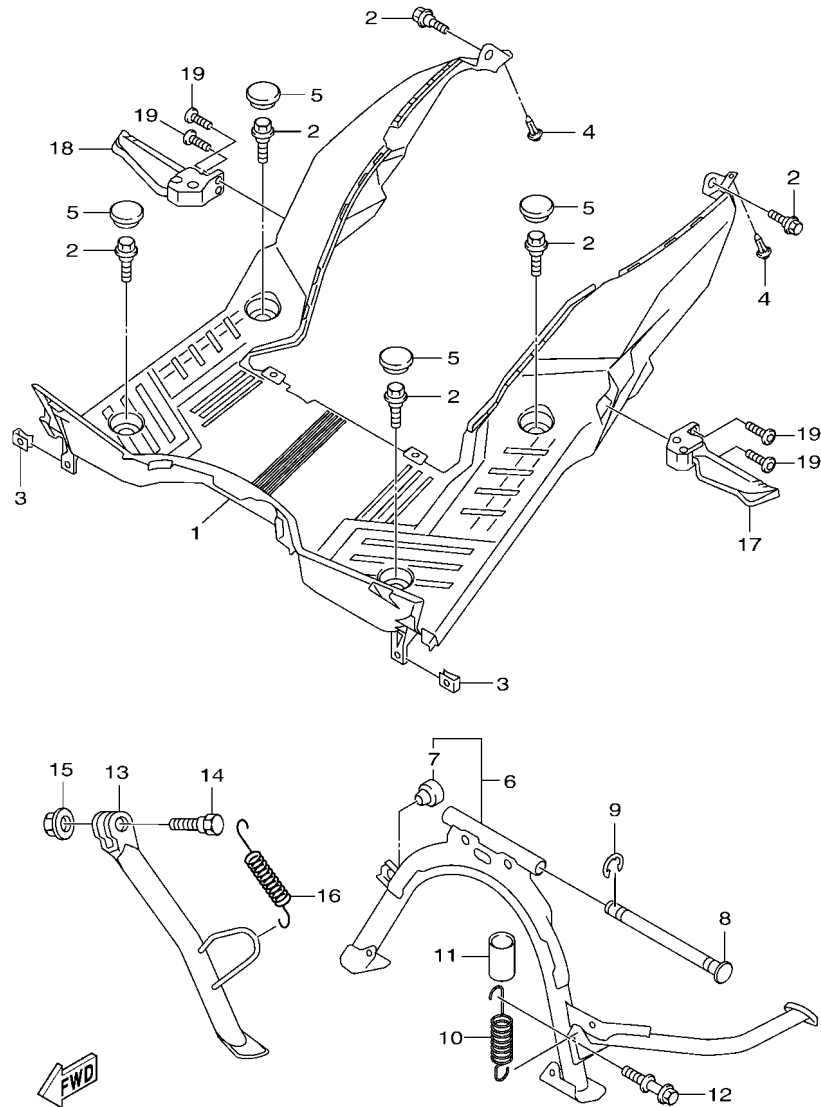

FIG. 26 支架,置腳踏

BBJ1414-W260

項次	部品番號	部品名稱	BBJ4		備註
1	BBJ-F7481-00	置腳踏板	1		用於MDBN..
	BBJ-F7481-10	置腳踏板	1		用於黑
2	90109-06885	螺栓	6		
3	90183-05827	彈簧螺帽	2		
4	90269-06803	鉚釘	2		
5	5HK-F7475-00	蓋 1	4		用於MDBN..
	5HK-F7475-90	蓋 1	4		用於黑
6	B8R-XF711-01-33	主支架	1		山葉黑
7	BKG-F7114-00	停止器	2		
8	2BM-F7112-00	主支架軸	1		
9	99002-09600	夾環	1		
10	90506-35807	拉力彈簧	1		
11	B8R-F247C-00	管 3	1		
12	5ML-F7254-00	段差螺栓	1		
13	B8R-F7311-00-33	側支架	1		山葉黑
14	90109-10005	螺栓	1		
15	90185-10110	自鎖螺帽	1		
16	90506-26815	拉力彈簧	1		
17	BBJ-F7431-00	左後置腳架	1		
18	BBJ-F7441-00	右後置腳架	1		
19	92012-08020	螺絲	4