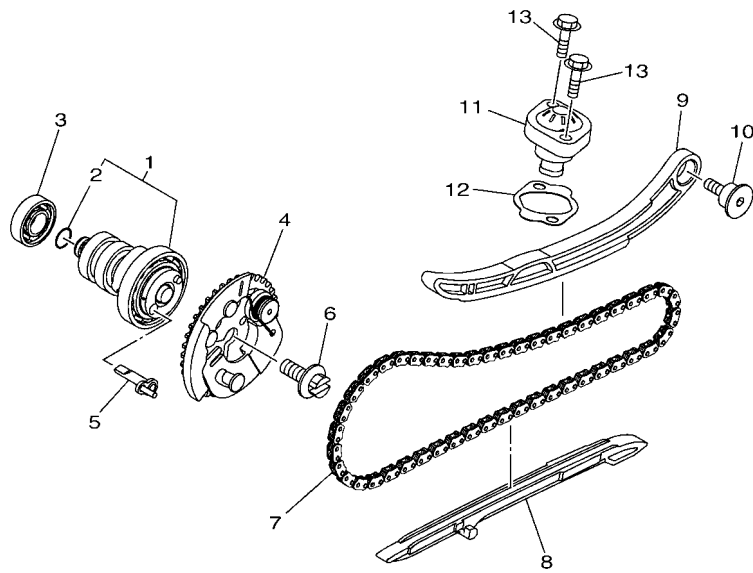

FIG. 4 凸輪軸,鏈條

項次	部品番號	部品名稱	BBU4				備註
1	B8R-E2170-00	凸輪軸總成	1				
2	93210-09806	護油圈	1				
3	93306-001YM	軸承	1				
4	B65-E2280-00	減壓器	1				
5	2DS-E2288-00	減壓器	1				
6	5YP-E2157-01	螺栓	1				
7	94568-A8096	鏈條	1				
8	B65-E2231-00	停止器導件	1				
9	B6H-E2241-00	停止器導件2	1				
10	1DB-E2228-00	螺栓	1				
11	2PV-E2210-01	鏈條張力器總成	1				
12	B6H-E2213-00	張力器墊片	1				
13	95E32-06020	凸緣螺栓	2				

B6H1460-U040