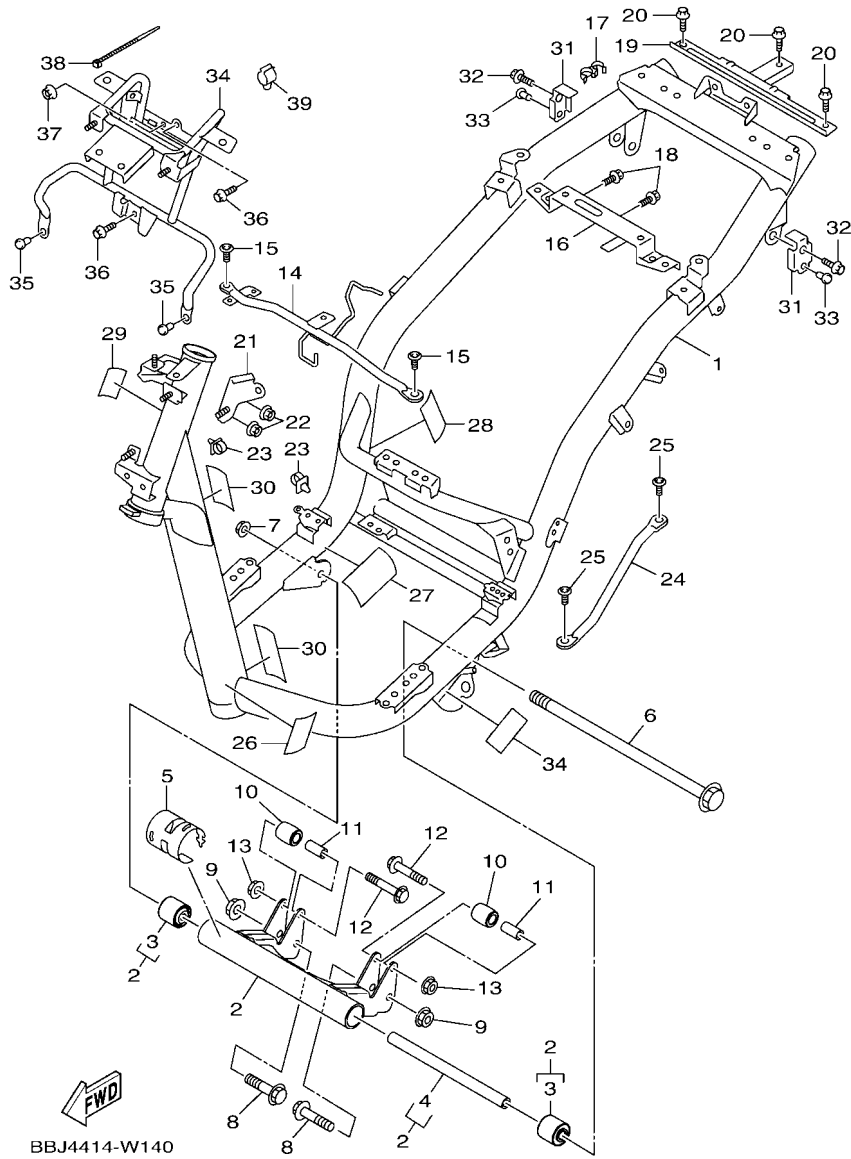

FIG. 14 車架

項次	部品番號	部品名稱	BBJ4				備註
28	90520-02821	防震墊	1				
29	5D9-F414G-00	保護貼膜	1				
30	1P3-F4747-01	防震墊	2				
31	BBJ-F8426-00	支架 1	2				
32	95E37-10014	凸緣螺栓	2				
33	BBJ-F6199-00	塞	2				
34	BBJ-F8320-10	腳防護板支架	1				
35	BBJ-F6199-00	塞	2				
36	95817-06014	凸緣螺栓	2				
37	95702-06500	凸緣螺帽	1				
38	90464-50803	固定夾	1				
39	90464-16803	固定夾	1