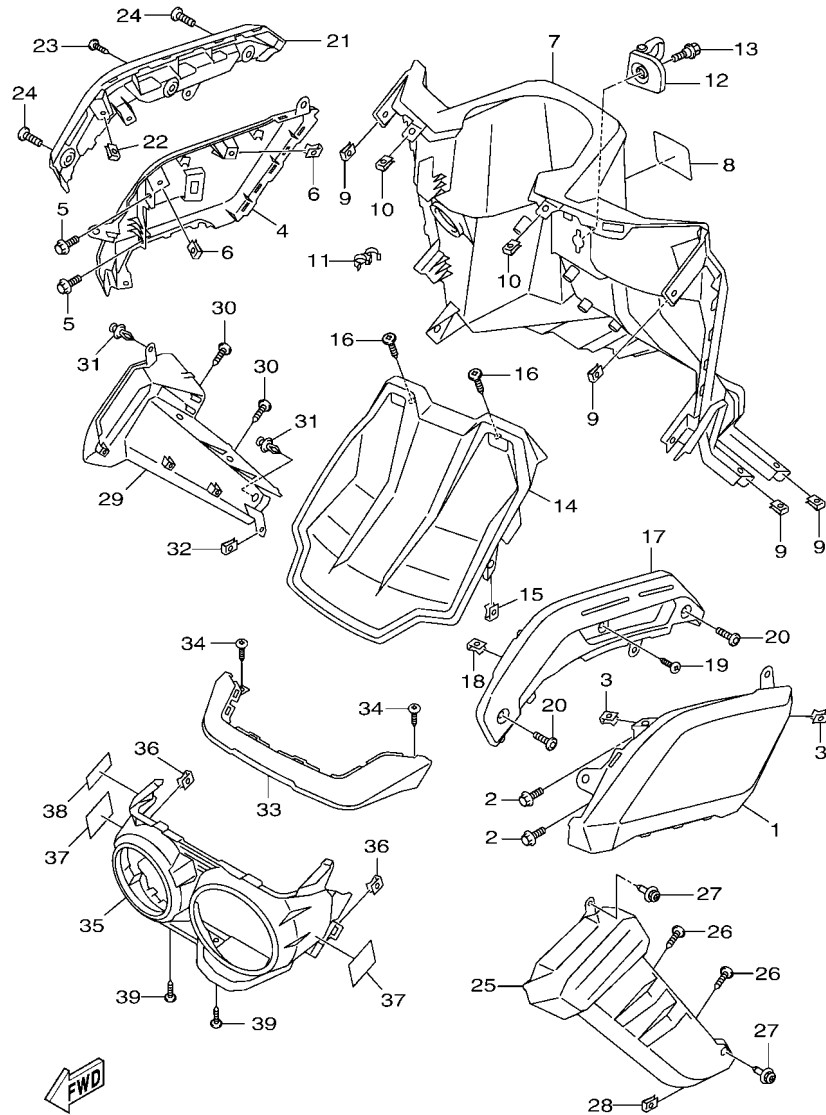

BBJ1414-W270

FIG. 27 腳防護擋板

項次	部品番號	部品名稱	BBJ4		備註
1	BBJ-F8351-00-P0	整流罩	1		用於深灰紅
	BBJ-F8351-00-P1	整流罩	1		用於淺灰
	BBJ-F8351-00-P2	整流罩	1		用於深綠
	BBJ-F8351-00-P3	整流罩	1		用於橙黃
	BBJ-F8351-00-P4	整流罩	1		用於黑
2	90119-06821	六角套頭螺栓	2		
3	90183-05827	彈簧螺帽	2		
4	BBJ-F8377-00-P0	整流罩	1		用於深灰紅
	BBJ-F8377-00-P1	整流罩	1		用於淺灰
	BBJ-F8377-00-P2	整流罩	1		用於深綠
	BBJ-F8377-00-P3	整流罩	1		用於橙黃
	BBJ-F8377-00-P4	整流罩	1		用於黑
5	90119-06821	六角套頭螺栓	2		
6	90183-05827	彈簧螺帽	2		
7	BBJ-F8300-00	腳防護板總成	1		
8	BBJ-F118K-00	注意標籤	1		
9	90183-06813	彈簧螺帽	6		
10	90183-05827	彈簧螺帽	2		
11	90464-30804	固定夾	1		
12	1CF-F8379-00	鉤	1		
13	90109-068A0	螺栓	1		
14	BBJ-F8345-00	護片	1		
15	90183-05827	彈簧螺帽	2		
16	90169-05001	攻螺絲	2		
17	BBJ-F834V-00	護罩1	1		
18	90183-05827	彈簧螺帽	1		
19	97707-50016	攻螺絲	3