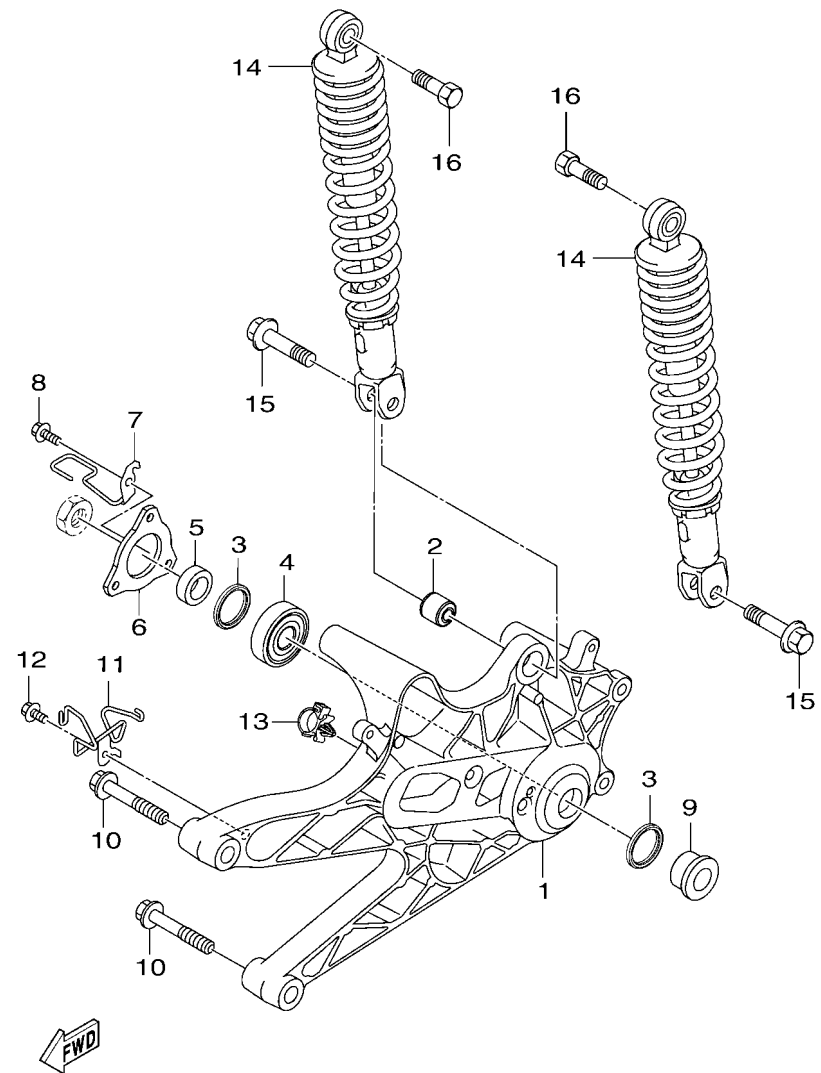

FIG. 17 後臂,懸吊系統

B8R1414-V170

項次	部品番號	部品名稱	BBJ4				備註
1	B8R-F2171-00	後臂	1				
2	4X6-F2216-00	後緩衝器襯套	1				
3	93109-28811	油封	2				
4	93306-303YG	軸承	1				
5	90387-17807	軸環	1				
6	B8R-F2117-00	後臂蓋	1				
7	B8R-F8216-00	支架 1	1				
8	95D37-06016	凸緣螺栓	3				
9	90387-17808	軸環	1				
10	95D32-10060	凸緣螺栓	2				
11	B8R-F588G-00	固定座	1				
12	95D37-06016	凸緣螺栓	1				
13	90464-16803	固定夾	1				
14	BBJ-F2210-00	後緩衝器總成	2				
15	90105-088F1	凸緣螺栓	2				
16	90101-10875	六角螺栓	2