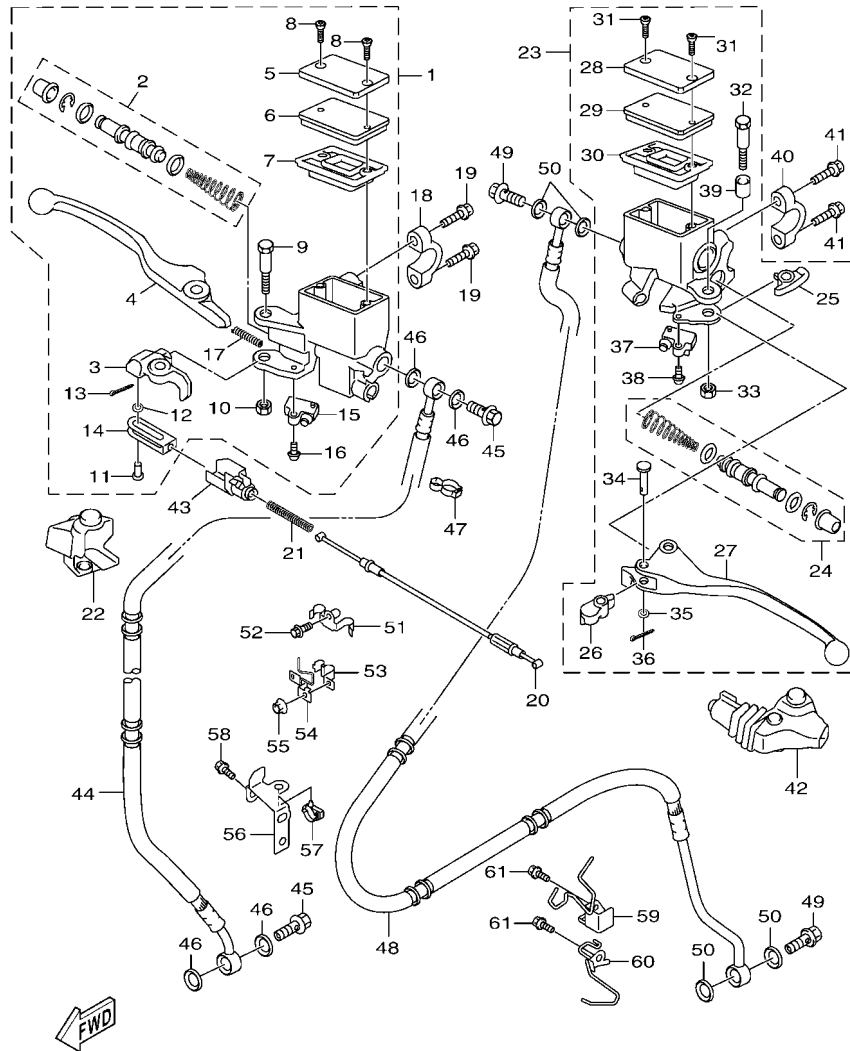

FIG. 25 前主缸

BBJ1414-W250

項次	部品番號	部品名稱	BBJ4				備註
55	90176-06055	有蓋螺帽	1				
56	B8R-F5522-00	支架	1				
57	90464-16803	固定夾	1				
58	95D02-06012	凸緣螺栓	1				
59	B8R-F588F-00	剎車管固定座5	1				
60	B8R-F588F-10	剎車管固定座5	1				
61	95E32-06012	凸緣螺栓	2