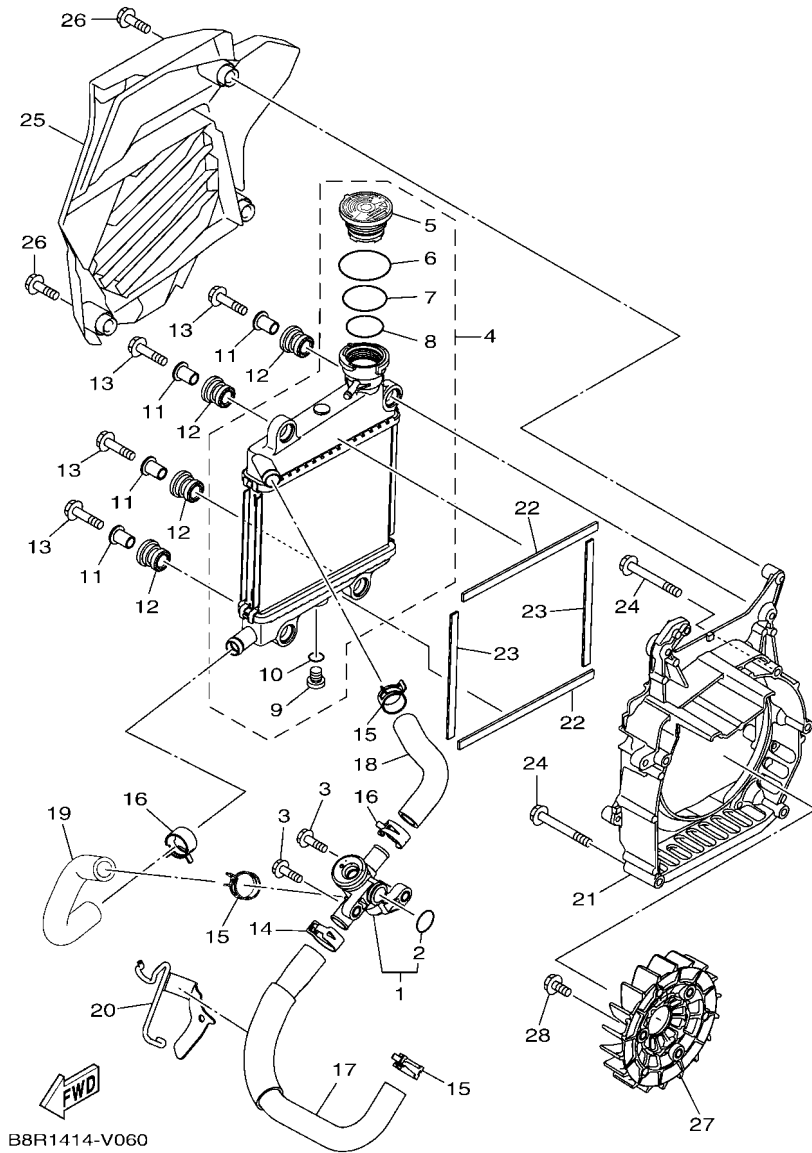

FIG. 6 冷卻系統

B8R1414-V060

項次	部品番號	部品名稱	BBU4		備註
28	95D32-06016	凸緣螺栓	3