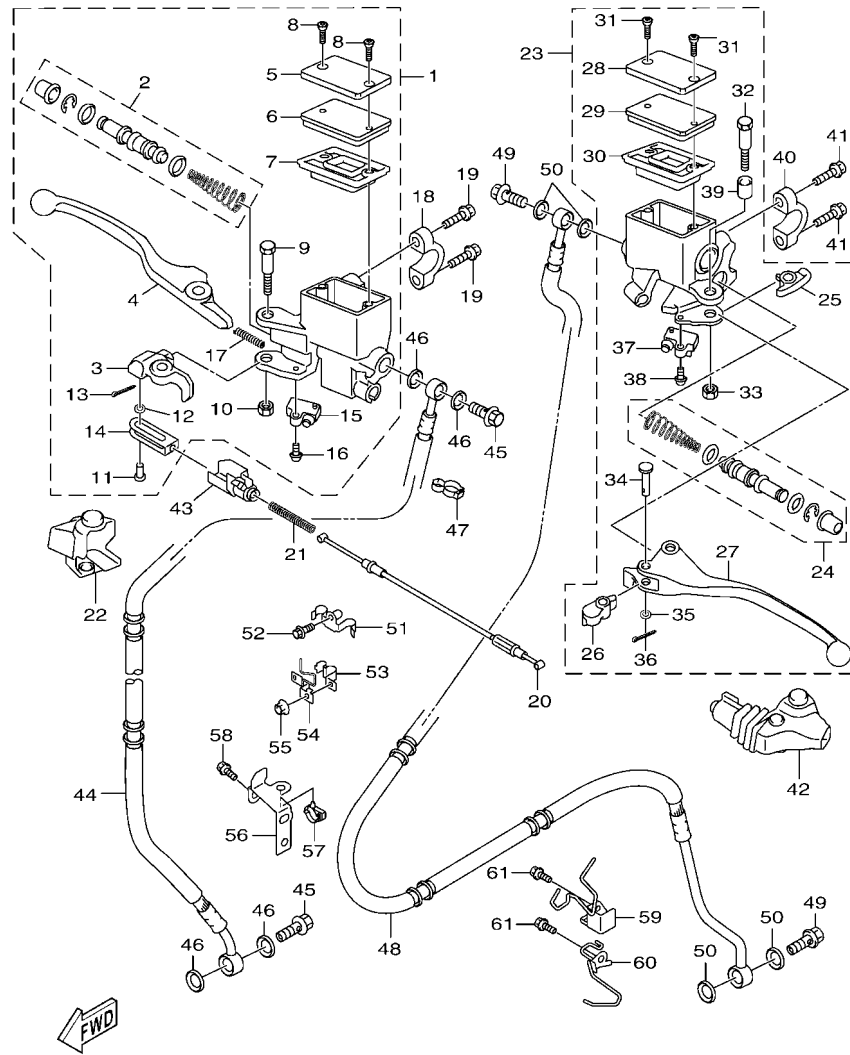

FIG. 25 前主缸

BBJ1414-W250

項次	部品番號	部品名稱	BBJ4				備註
28	2CM-F5852-00	油槽蓋	1				
29	2CM-F5855-00	防塵蓋	1				
30	2CM-F5854-00	油槽隔片	1				
31	98707-04012	平頭螺絲	2				
32	53B-F589F-00	螺栓	1				
33	53B-F586F-00	螺帽	1				
34	91702-06028	銷	1				
35	90201-061H1	平墊圈	1				
36	91402-20012	開尾銷	1				
37	36Y-83980-01	剎車燈開關總成	1				
38	97602-04214	盤頭螺絲附墊圈	1				
39	53B-H3913-00	軸環	1				
40	3GF-F5867-00	主缸支架	1				
41	95027-06025	凸緣螺栓	2				
42	BBJ-F6372-00	左把手蓋	1				
43	BBJ-F585C-00	主缸護蓋	1				
44	BBJ-F5872-00	剎車管1	1				
45	90401-10805	接合螺栓	2				
46	90201-10118	平墊圈	4				
47	90464-16802	固定夾	1				
48	BBJ-F5873-00	剎車管2	1				
49	90401-10805	接合螺栓	2				
50	90201-10118	平墊圈	4				
51	BBJ-F587A-00	剎車管固定座4	1				
52	95807-06014	凸緣螺栓	1				
53	BBJ-F5875-00	剎車管座 1	1				
54	BBJ-F5875-10	剎車管座 1	1