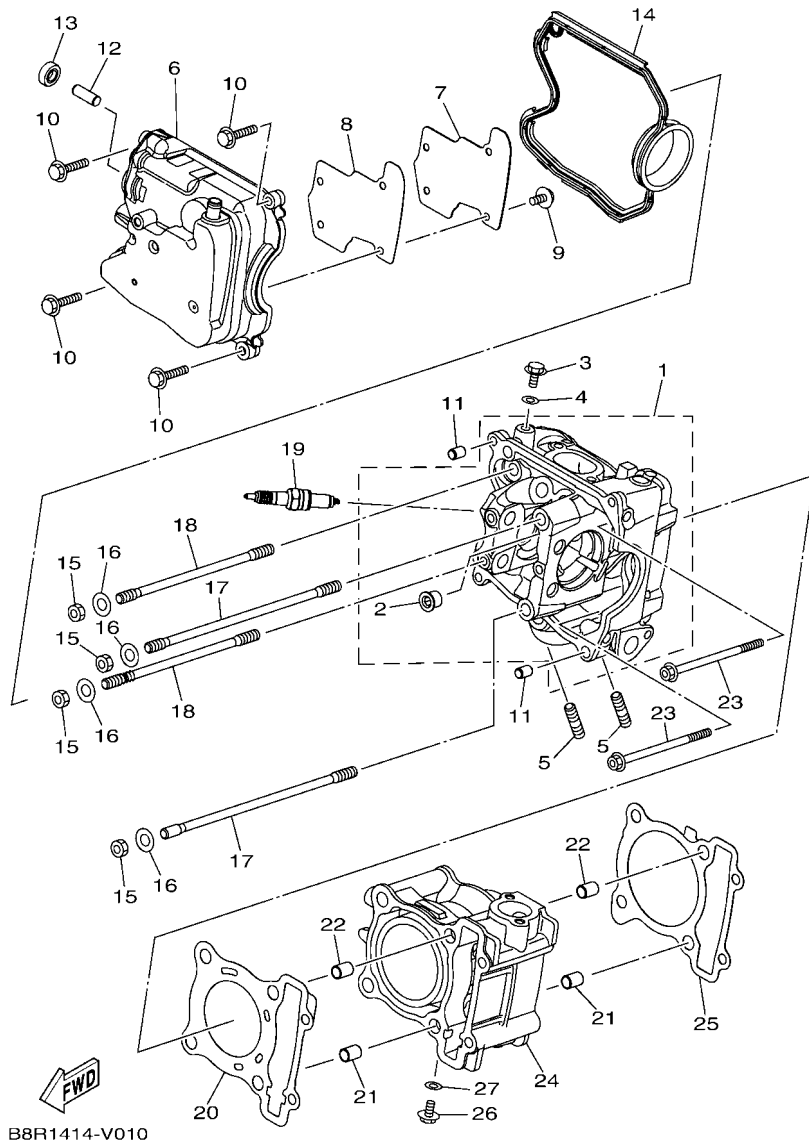

目錄

引擎部品

汽缸.....	1
曲軸, 活塞.....	2
汽門.....	3
凸輪軸, 鏈條.....	4
水泵浦.....	5
冷卻系統.....	6
潤滑系統.....	8
進氣系統.....	9
排氣系統.....	11
曲軸箱.....	12
曲軸箱蓋 1.....	14
離合器.....	15
變速箱.....	16

車體部品

車架.....	17
擋泥蓋.....	19
側蓋.....	20
後臂, 懸吊系統.....	22
前叉.....	23
汽油箱.....	26
座墊.....	28
前車輪.....	30
前剎車卡鉗.....	31
後車輪.....	32
轉向把手, 鋼索.....	33
前主缸.....	34
支架, 置腳踏.....	37
腳防護擋板.....	38
擋風鏡.....	40
發電機.....	41
方向燈 1.....	42
儀錶.....	43
頭燈.....	44
尾燈.....	45
把手開關, 把手.....	46
電裝 1.....	47
電裝 2.....	48

索引

部品番號索引.....	49
-------------	----

B8R1414-V010

FIG. 1 汽缸

項次	部品番號	部品名稱	BBJ4	備註
1	B8R-E1102-00	汽缸頭總成	1	
2	90340-12813	排油塞	1	
3	95E32-06010	凸緣螺栓	1	
4	90430-06014	墊片	1	
5	90116-08806	雙頭螺栓	2	
6	B8R-E1191-00	汽缸頭外蓋1	1	
7	B8R-E1165-00	通氣板	1	
8	2DP-E1169-00	通氣蓋墊片	1	
9	90149-05801	螺絲	4	
10	95E32-06030	凸緣螺栓	4	
11	99530-08012	定位銷	2	
12	2DP-E132G-00	桿1	1	
13	93102-08800	油封	1	
14	B3F-E1193-00	汽缸頭墊片1	1	
15	90170-08811	六角螺帽	4	
16	90201-08859	平墊圈	4	
17	2DP-E1391-00	雙頭螺栓1	2	
18	2DP-E1392-00	雙頭螺栓2	2	
19	94700-00415	火星塞	1	
20	2DS-E1181-00	汽缸頭墊片1	1	
21	91810-14807	定位銷	2	
22	91810-14807	定位銷	2	
23	90110-06378	內六角螺栓	2	
24	B8R-Y1310-00	汽缸組	1	
25	B6H-E1351-00	汽缸墊片	1	
26	95E32-06010	凸緣螺栓	1	
27	90430-06014	墊片	1	

FIG. 2 曲軸,活塞

項次	部品番號	部品名稱	BBU4				備註
1	B8R-E1400-20	曲軸總成	1				
2	90280-03017	半圓鍵	1				
3	B8R-E1631-10	活塞	1				
4	BB8-E1633-00	活塞銷	1				
5	93450-16115	夾環	2				
6	B64-E1603-10	活塞環組(STD)	1				

B8R1414-V020