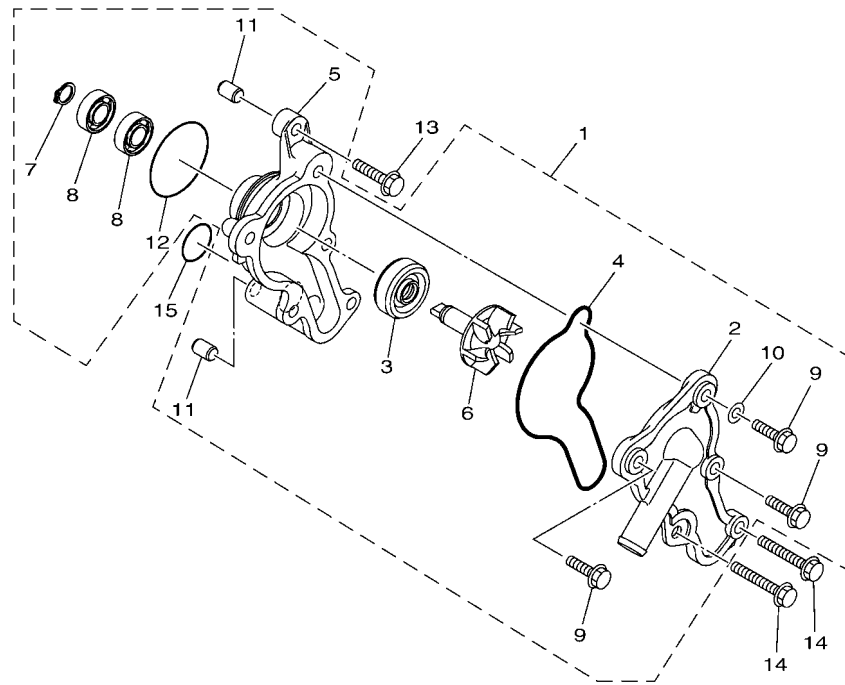

FIG. 5 水泵浦

FWD
B8R1414-V050

項次	部品番號	部品名稱	BBU4				備註
1	B6H-WE242-00	*ERR*	1				
2	B6H-E2422-00	水泵浦蓋	1				
3	B6H-E2223-00	封圈	1				
4	B6H-E2439-00	護油圈	1				
5	B6H-E1185-00	汽缸頭側蓋	1				
6	B6H-E2450-00	推進器	1				
7	99009-08400	夾環	1				
8	93300-608X0	軸承	2				
9	95027-06020	凸緣螺栓	3				
10	90430-06803	墊片	1				
11	99530-08012	定位銷	2				
12	93210-39803	護油圈	1				
13	95E32-06025	凸緣螺栓	1				
14	95E32-06045	凸緣螺栓	2				
15	93210-19809	護油圈	1