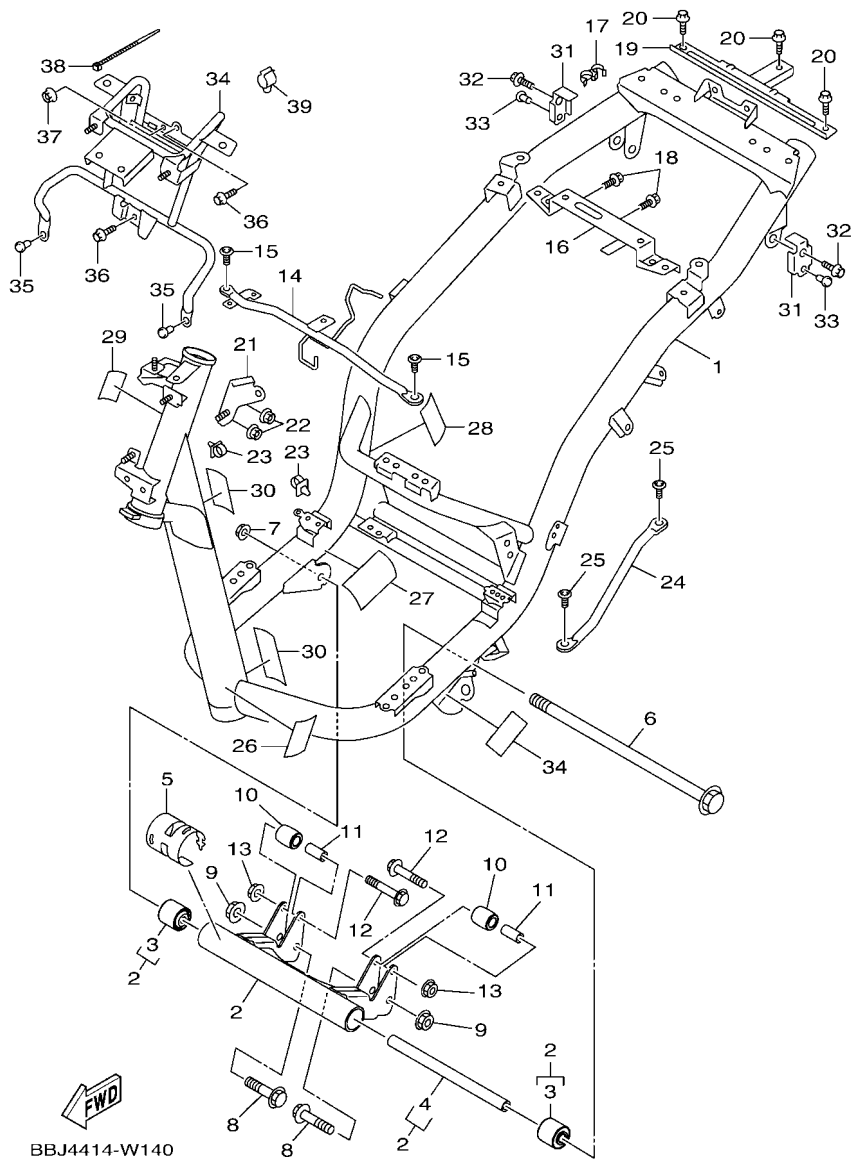

FIG. 14 車架

項次	部品番號	部品名稱	BBJ4		備註
1	BBJ-F1110-00-33	車架整體	1		山葉黑
2	B8R-XF141-00	引擎支架整體	1		
3	90388-10818	.防震墊	2		
4	90387-10855	.軸環	1		
5	B8R-F117G-00	保護片	1		
6	B8R-F2141-00	輪軸	1		
7	95602-10200	U型螺帽	1		
8	90105-10283	凸緣螺栓	2		
9	95602-10200	U型螺帽	2		
10	5P1-F7114-00	停止器	2		
11	90387-08821	軸環	2		
12	90105-088E3	凸緣螺栓	2		
13	95602-08200	U型螺帽	2		
14	B8R-F116M-00	支架10	1		
15	95D02-06014	凸緣螺栓	2		
16	BBJ-F8358-00	固定座3	1		
17	90464-30804	固定夾	1		
18	95817-06014	凸緣螺栓	2		
19	BBJ-F116A-00	固定座 1	1		
20	90119-06051	六角套頭螺栓	3		
21	BBJ-F1415-00	支架	1		
22	95702-06500	凸緣螺帽	2		
23	90464-16803	固定夾	2		
24	B8R-F116M-10	支架10	1		
25	92012-08014	螺絲	2		
26	5ML-F117G-00	保護片	1		
27	90520-02834	防震墊	1