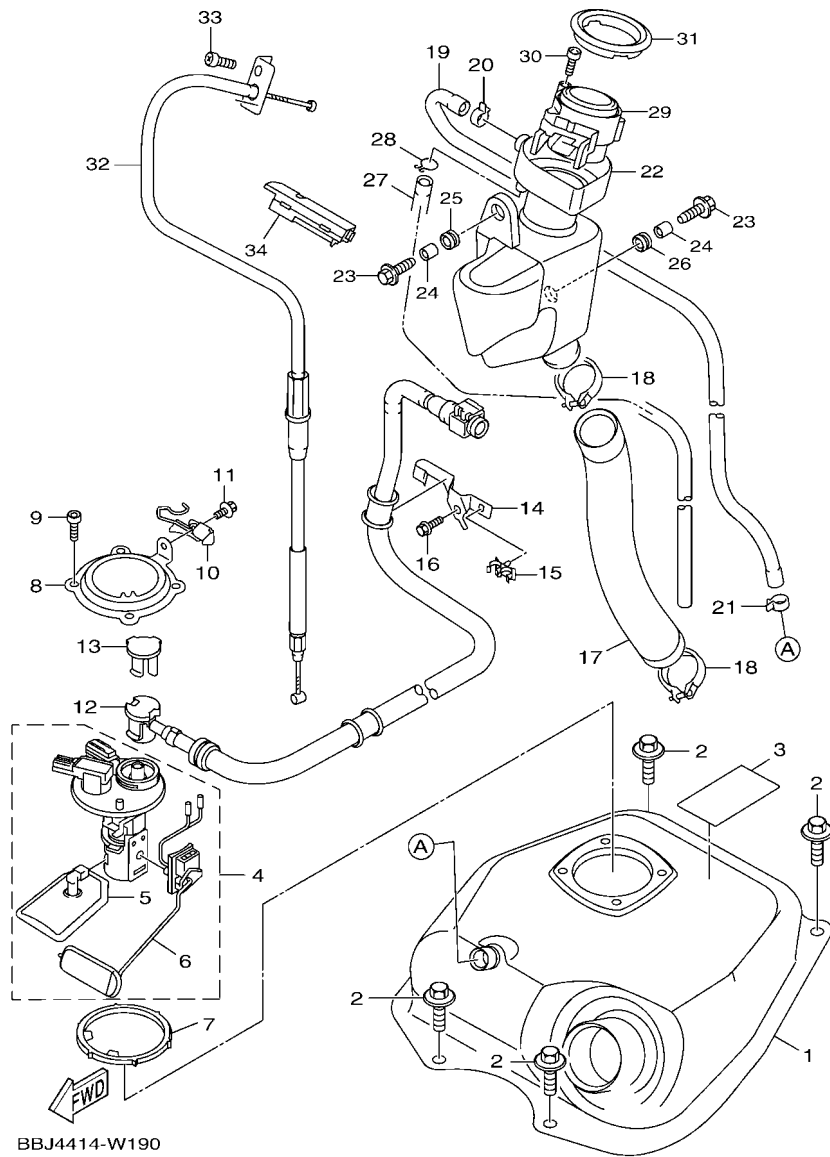

FIG. 19 汽油箱

項次	部品番號	部品名稱	BBJ4			備註
1	B8R-F4110-00-33	汽油箱總成	1			山葉黑
2	90119-068B4	六角套頭螺栓	4			
3	5ML-F117G-00	保護片	1			
4	B8R-E3907-00	汽油泵浦	1			
5	1SH-E3915-00	濾清器	1			
6	B8R-H5752-00	汽油油面感應器	1			
7	1DB-F414G-01	封圈	1			
8	B8R-F4491-00	汽油泵浦支架	1			
9	91312-05010	六角套頭螺栓	4			
10	B8R-F4491-10	汽油泵浦支架	1			
11	95802-06010	螺栓	1			
12	B8R-E3971-00	汽油管	1			
13	B8R-F4135-00	止夾	1			
14	B8R-F419A-00	固定座	1			
15	90464-16803	固定夾	1			
16	95E32-06012	凸緣螺栓	1			
17	B8R-F4316-00	管6	1			
18	90450-55803	軟管夾	2			
19	BBJ-F4317-00	油管	1			
20	90467-18185	止夾	1			
21	90467-14806	止夾	1			
22	B0J-F4280-00	油箱	1			
23	90119-06864	六角套頭螺栓	2			
24	90387-07598	軸環	2			
25	90480-18290	索環	1			
26	90480-01326	索環	1			
27	B8R-F4318-00	管	1