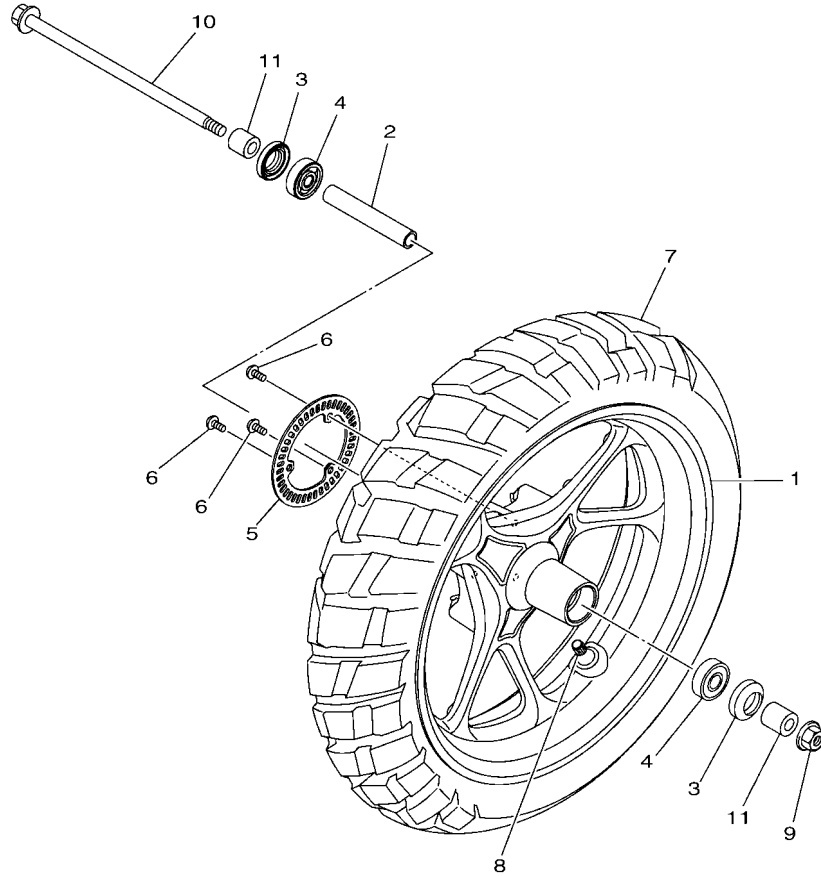

FIG. 20 座墊

項次	部品番號	部品名稱	BBJ4		備註
1	BBJ-F4730-00	雙人座墊	1		用於MDBN..
	BBJ-F4730-10	雙人座墊	1		用於黑
2	B8R-F475M-00	.封圈	1		
3	4CW-F4726-01	座墊活葉	1		
4	95702-06500	凸緣螺帽	2		
5	90241-10015	銷	1		
6	B8R-F473R-00	置物箱	1		
7	3GF-F6199-00	塞	1		
8	90183-05827	彈簧螺帽	4		
9	90109-06849	螺栓	4		
10	90520-02834	防震墊	1		
11	5ML-F834E-00	防震墊	2		
12	4C6-F4723-00	防震墊	1		
13	90520-02823	防震墊	2		
14	3KW-F139X-00	防震墊	2		
15	BBJ-F4812-00-P0	把手	1		深灰
16	90111-06140	內六角圓頭螺栓	2		
17	90111-06871	內六角圓頭螺栓	2		
18	BBJ-F476M-00	蓋	2		
19	BBJ-F482H-00	蓋	2		
20	BBJ-F4723-00	防震墊	1		
21	BBJ-F4724-00	防震墊	1		
22	B7Y-F4780-00	座墊鎖總成	1		
23	95E32-06012	凸緣螺栓	2		
24	2TS-F4768-00	停止器	1		
25	BBJ-F478E-00	座墊鎖鋼索	1		
26	90119-05022	六角套頭螺栓	1		