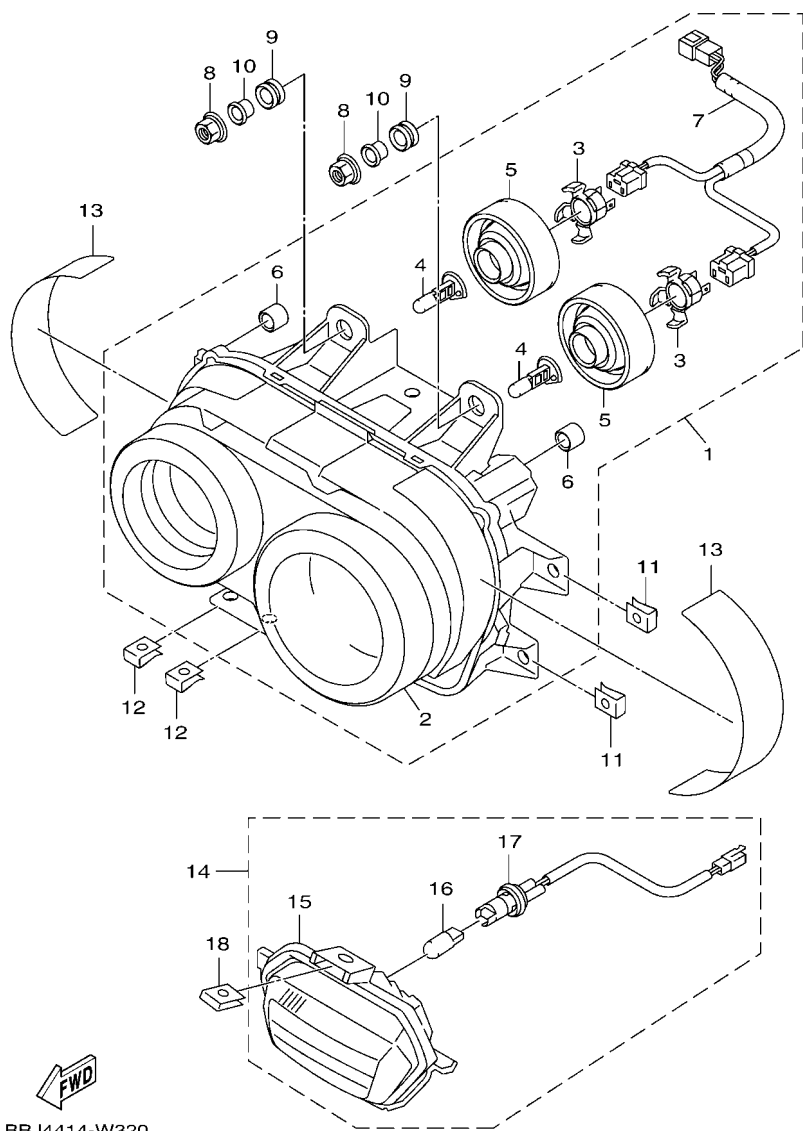

FIG. 32 頭燈

項次	部品番號	部品名稱	BBJ4				備註
1	BBJ-H4310-00	前燈總成	1				
2	BBJ-H430A-00	.前燈單元	1				
3	BBJ-H411M-00	.插頭座組	2				
4	BBJ-H4314-00	.前燈泡	2				
5	BBJ-H4396-00	.蓋	2				
6	2JS-H4378-00	.蓋	3				
7	BBJ-H4359-00	.燈座總成	1				
8	95702-06500	凸緣螺帽	2				
9	90480-13398	索環	2				
10	90387-067N5	軸環	2				
11	90183-06813	彈簧螺帽	4				
12	90183-05827	彈簧螺帽	2				
13	1P3-F4747-01	防震墊	2				
14	BBJ-H4301-00	標示燈總成 1	1				
15	BBJ-H4157-00	.標示燈殼組	1				
16	5FM-H4347-00	.燈泡	1				
17	BBJ-H4312-00	.燈座總成	1				
18	90183-05827	彈簧螺帽	1