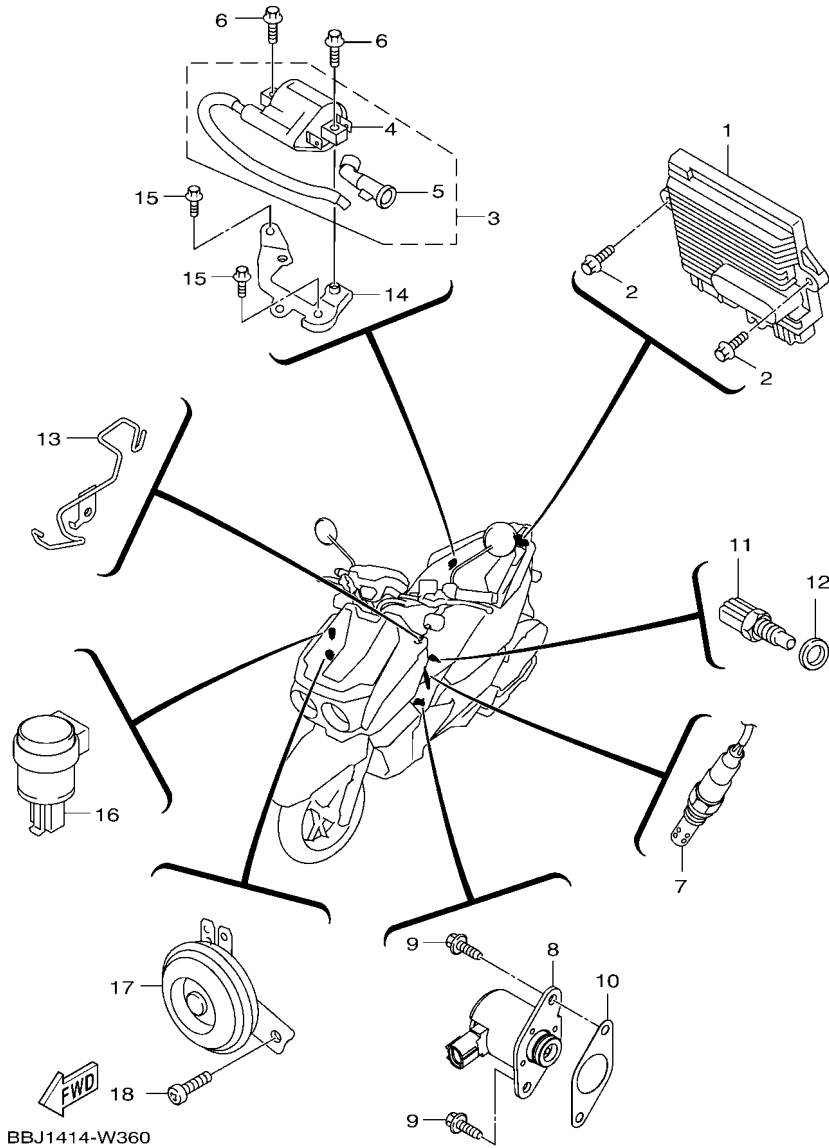

FIG. 36 電裝 2

項次	部品番號	部品名稱	BBJ4				備註
1	BBJ-H594A-00	發電機控制器	1				
2	95D32-06020	凸緣螺栓	2				
3	B8R-H2301-00	點火線圈總成	1				
4	2TS-H2310-00	點火線圈總成	1				
5	2DP-H2370-00	火星塞蓋總成	1				
6	90105-068C7	凸緣螺栓	2				
7	B8R-H592A-00	含氧量感知器	1				
8	BK6-H6110-00	電磁閥線圈總成	1				
9	95D32-06016	凸緣螺栓	2				
10	2DP-H1861-00	墊片	1				
11	52B-H3591-00	引擎溫度感知器	1				
12	90430-10806	墊片	1				
13	B8R-E8179-00	支架	1				
14	B8R-E5544-00	固定座	1				
15	90105-068D4	凸緣螺栓	2				
16	5CA-H3350-10	方向斷續器總成	1				
17	BH6-H3371-00	喇叭	1				
18	95702-06500	凸緣螺帽	1