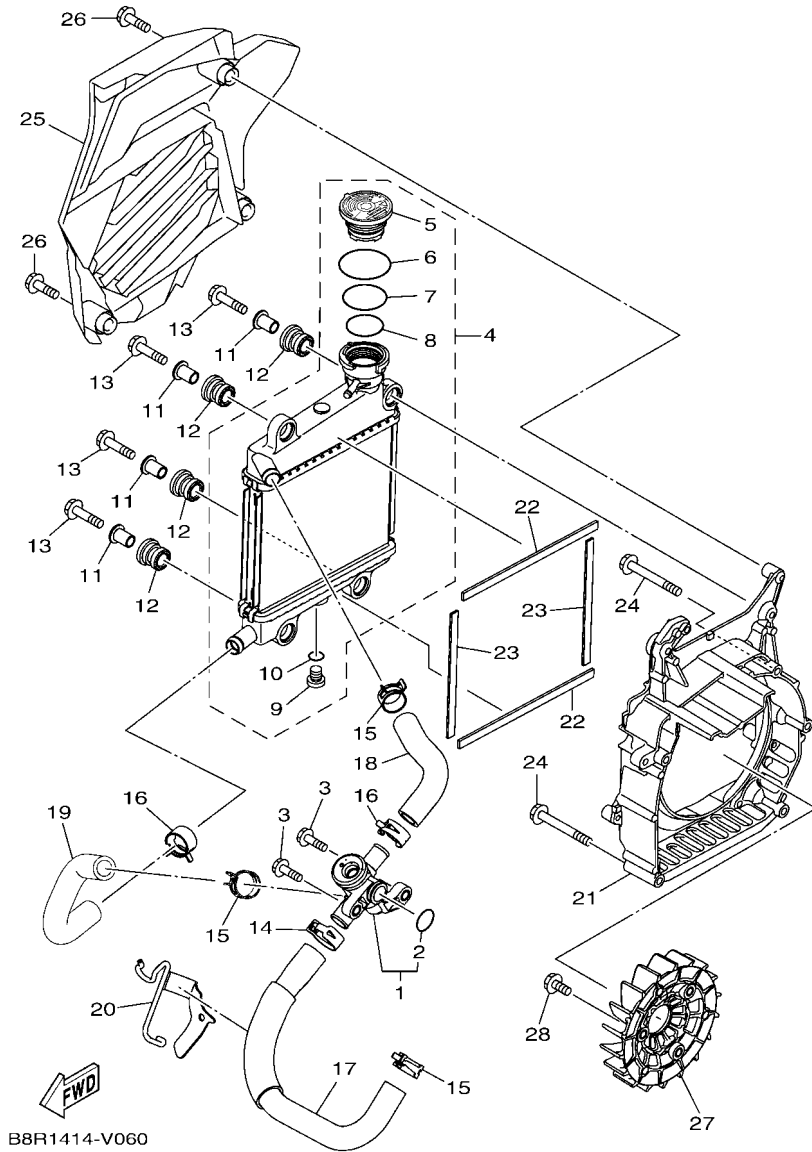

FIG. 6 冷卻系統

B8R1414-V060

項次	部品番號	部品名稱	BBU4				備註
1	2DP-E2410-00	節溫器總成	1				
2	52S-12439-00	護油圈	1				
3	95E32-06020	凸緣螺栓	2				
4	B6H-E240A-01	水箱總成	1				
5	B65-E2462-02	水箱蓋	1				
6	B63-E22A2-00	O型環	1				
7	B63-E2439-00	護油圈	1				
8	B63-E2843-00	護油圈	1				
9	5ST-E2615-00	排放螺栓	1				
10	5ST-E2843-00	護油圈	1				
11	90387-08823	軸環	4				
12	90480-14833	索環	4				
13	95D32-06030	凸緣螺栓	4				
14	90467-20806	止夾	1				
15	90467-19803	止夾	3				
16	90467-19803	止夾	2				
17	B8R-E2481-00	管 1	1				
18	B8R-E2482-00	管 2	1				
19	B8R-E2483-00	管 3	1				
20	B8R-E2491-00	固定夾1	1				
21	B8R-E2621-00	風扇外蓋	1				
22	90520-10853	防震墊	2				
23	90520-10855	防震墊	2				
24	95E32-06050	凸緣螺栓	5				
25	B8R-E2467-00	水箱外蓋	1				
26	95E32-06020	凸緣螺栓	3				
27	B8R-E2611-00	風扇	1