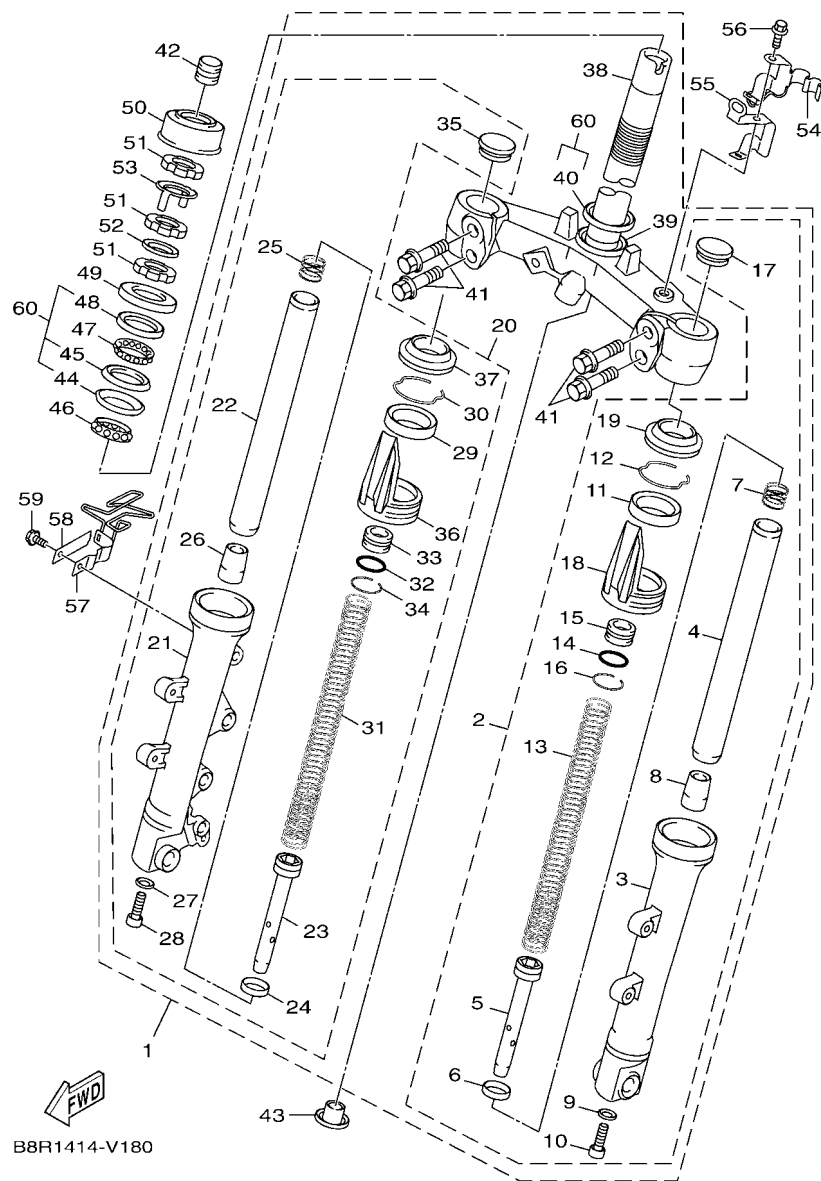

FIG. 18 前叉

項次	部品番號	部品名稱	BFV1		備註
1	BFV-F3100-00	前叉總成	1		用於深灰,灰
	BFV-F3100-10	前叉總成	1		用於白,綠深灰
2	BFV-F3102-00	.左前叉內外管組	1		用於深灰,灰
	BFV-F3102-10	.左前叉內外管組	1		用於白,綠深灰
3	B8R-F3126-00	.左外管	1		用於深灰,灰
	B8R-F3126-10	.左外管	1		用於白,綠深灰
4	B8R-F3110-00	.前叉內管	1		
5	2JS-F3142-00	.上彈簧座	1		
6	4P9-F318X-00	.活塞環	1		
7	4C6-F3151-00	.彈簧	1		
8	4P9-F3171-00	.前叉接筒整體	1		
9	4P9-F3158-00	.墊片	1		
10	4P9-F3181-00	.螺栓	1		
11	4C6-F3145-00	.油封	1		
12	4P9-F3157-00	.前叉活塞環	1		
13	BFV-F3141-00	.前叉彈簧	1		
14	4C6-F3147-00	.護油圈	1		
15	4P9-F3113-00	.軸環	1		
16	4P9-F3155-00	.環	1		
17	4P9-F3154-00	.內管塞	1		
18	B2J-F331G-00	.蓋	1		
19	4P9-F3191-00	.保護罩	1		
20	BFV-F3103-00	.右前叉內外管組	1		用於深灰,灰
	BFV-F3103-10	.右前叉內外管組	1		用於白,綠深灰
21	B8R-F3136-00	.右外管	1		用於深灰,灰
	B8R-F3136-10	.右外管	1		用於白,綠深灰
22	B8R-F3110-00	.前叉內管	1