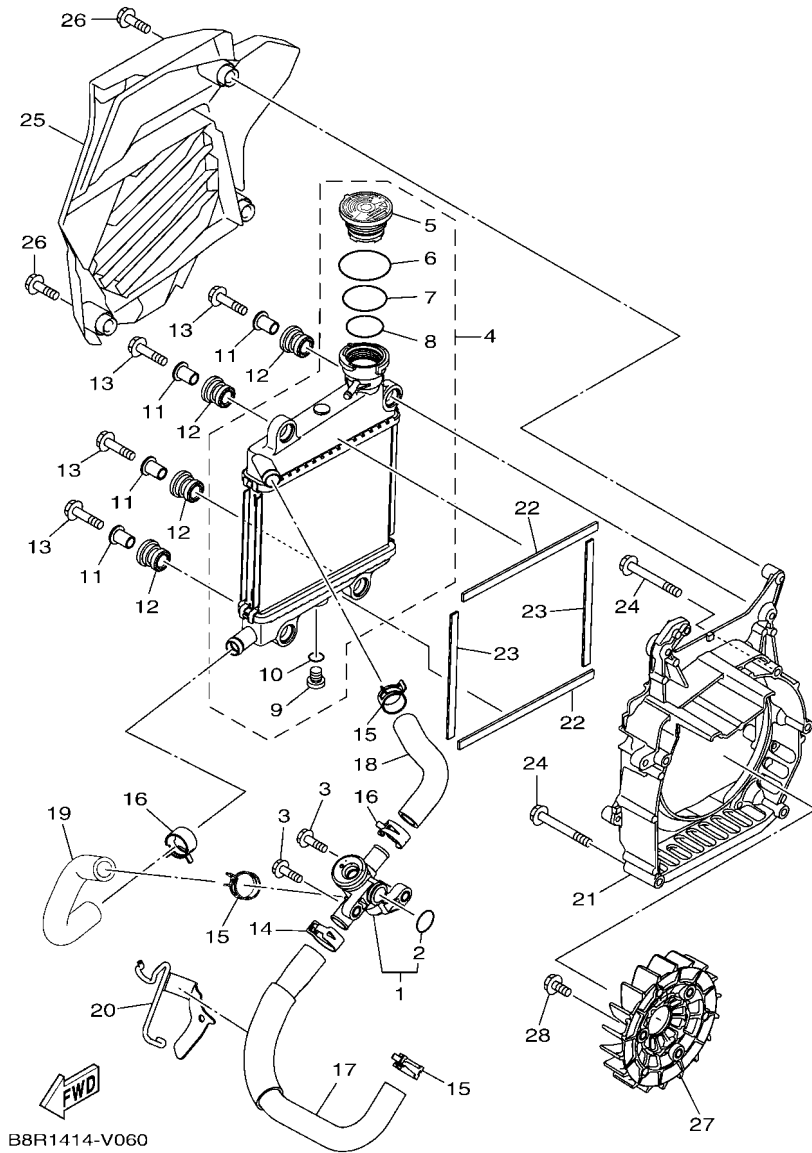

FIG. 6 冷卻系統

B8R1414-V060

項次	部品番號	部品名稱	BFV1				備註
28	95D32-06016	凸緣螺栓	3