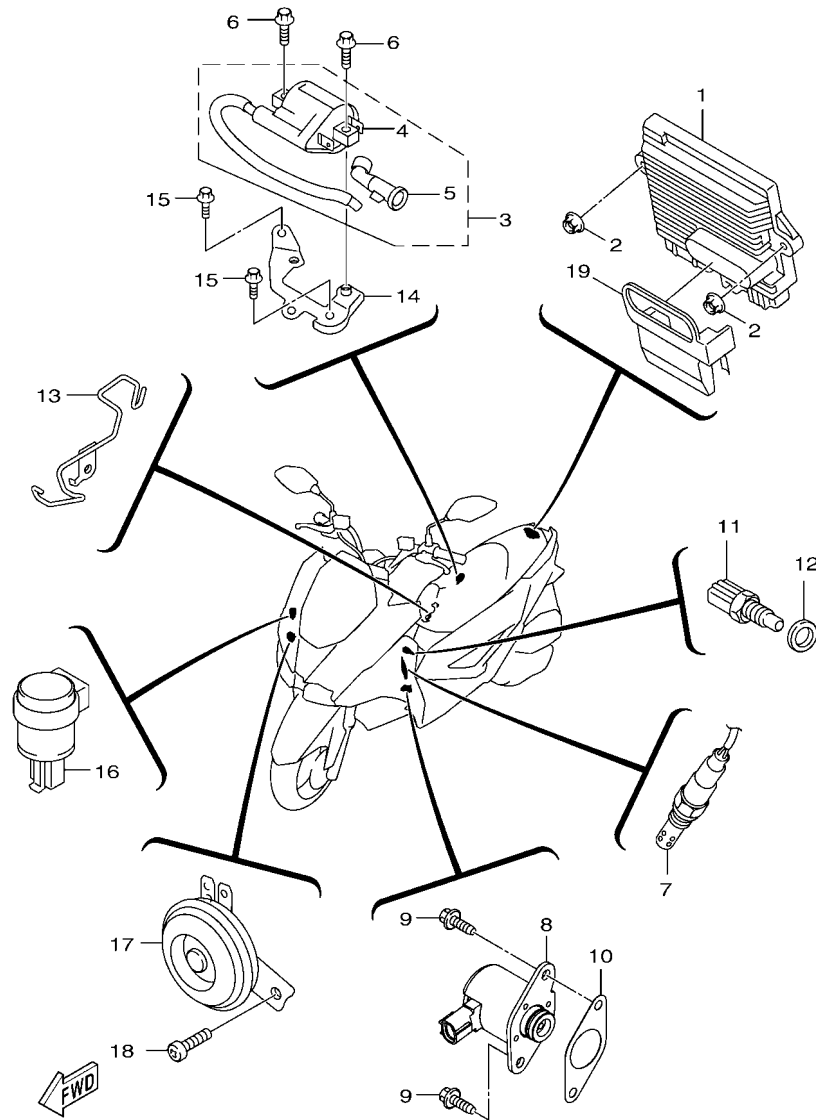

FIG. 37 電裝 2

BFV1414-W370

項次	部品番號	部品名稱	BFV1				備註
1	BFV-H594A-00	發電機控制器	1				
2	95702-06500	凸緣螺帽	2				
3	B8R-H2301-00	點火線圈總成	1				
4	2TS-H2310-00	點火線圈總成	1				
5	2DP-H2370-00	火星塞蓋總成	1				
6	90105-068C7	凸緣螺栓	2				
7	B8R-H592A-00	含氧量感知器	1				
8	BK6-H6110-00	電磁閥線圈總成	1				
9	95D32-06016	凸緣螺栓	2				
10	2DP-H1861-00	墊片	1				
11	52B-H3591-00	引擎溫度感知器	1				
12	90430-10806	墊片	1				
13	B8R-E8179-00	支架	1				
14	B8R-E5544-00	固定座	1				
15	90105-068D4	凸緣螺栓	2				
16	5CA-H3350-10	方向斷續器總成	1				
17	BFV-H3371-00	喇叭	1				
18	95E37-06012	凸緣螺栓	1				
19	BFV-H2599-00	連結器蓋	1