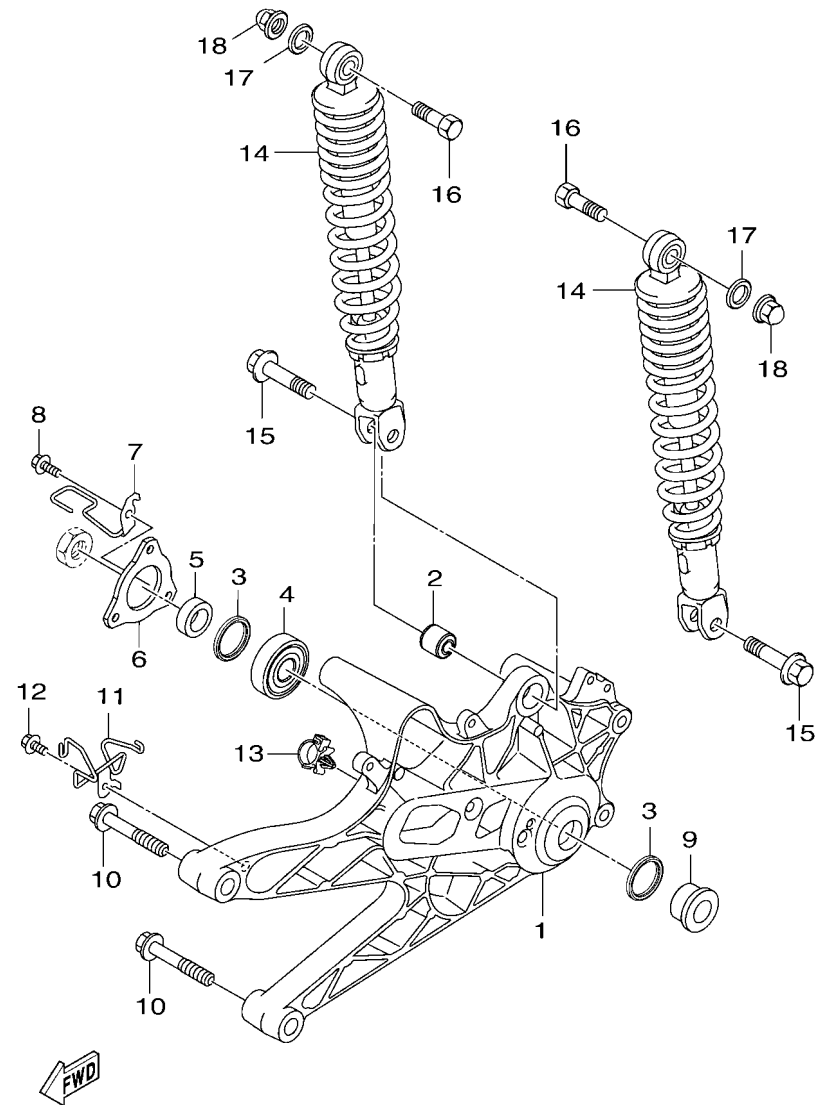

FIG. 17 後臂,懸吊系統

BFV1414-W170

項次	部品番號	部品名稱	BFV1				備註
1	BFV-F2171-00	後臂	1				
2	4X6-F2216-00	後緩衝器襯套	1				
3	93109-28811	油封	2				
4	93306-303YG	軸承	1				
5	90387-17807	軸環	1				
6	B8R-F2117-00	後臂蓋	1				
7	B8R-F8216-00	支架 1	1				
8	95D37-06016	凸緣螺栓	3				
9	90387-17808	軸環	1				
10	95D32-10060	凸緣螺栓	2				
11	B8R-F588G-00	固定座	1				
12	95D37-06016	凸緣螺栓	1				
13	90464-16803	固定夾	1				
14	BFV-F2210-00	後緩衝器總成	2				
15	90105-088F1	凸緣螺栓	2				
16	90101-10875	六角螺栓	2				
17	90201-101J1	平墊圈	2				
18	95307-10800	六角螺帽	2