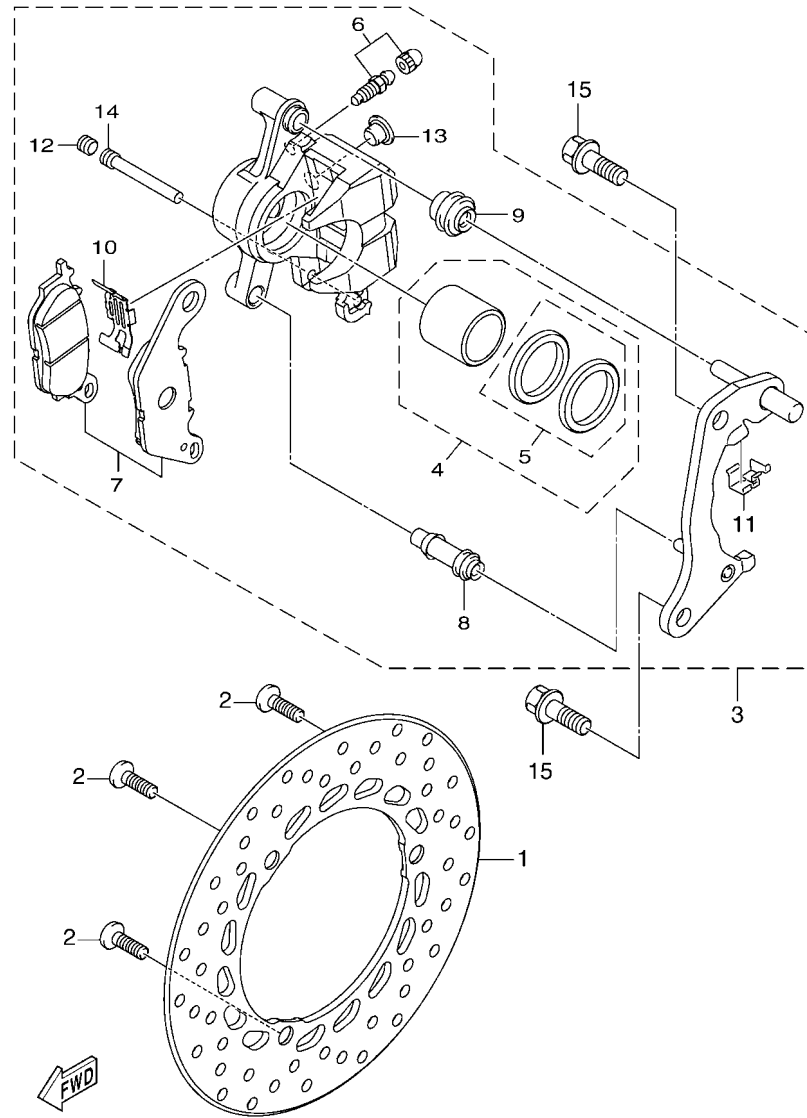

FIG. 24 後剎車卡鉗

B8R1414-V240

項次	部品番號	部品名稱	BFV1				備註
1	B8R-F582W-00	後剎車碟盤	1				
2	90109-08232	螺栓	3				
3	B8R-F580W-00	卡鉗總成	1				
4	1DK-W0057-10	卡鉗活塞	1				
5	5S9-W0047-00	卡鉗密封圈組	1				
6	1MS-W0048-00	卡鉗螺栓組	1				
7	2JS-W0046-30	剎車片組	1				
8	5ML-F5927-00	卡鉗保護罩	1				
9	5ML-F5937-00	保護罩 2	1				
10	1DK-F5919-00	剎車片彈簧	1				
11	1DK-F5919-10	剎車片彈簧	1				
12	1MS-F5139-00	銷塞	1				
13	5AG-F5845-00	蓋	1				
14	1DK-F5924-00	剎車片銷	1				
15	90105-10638	凸緣螺栓	2