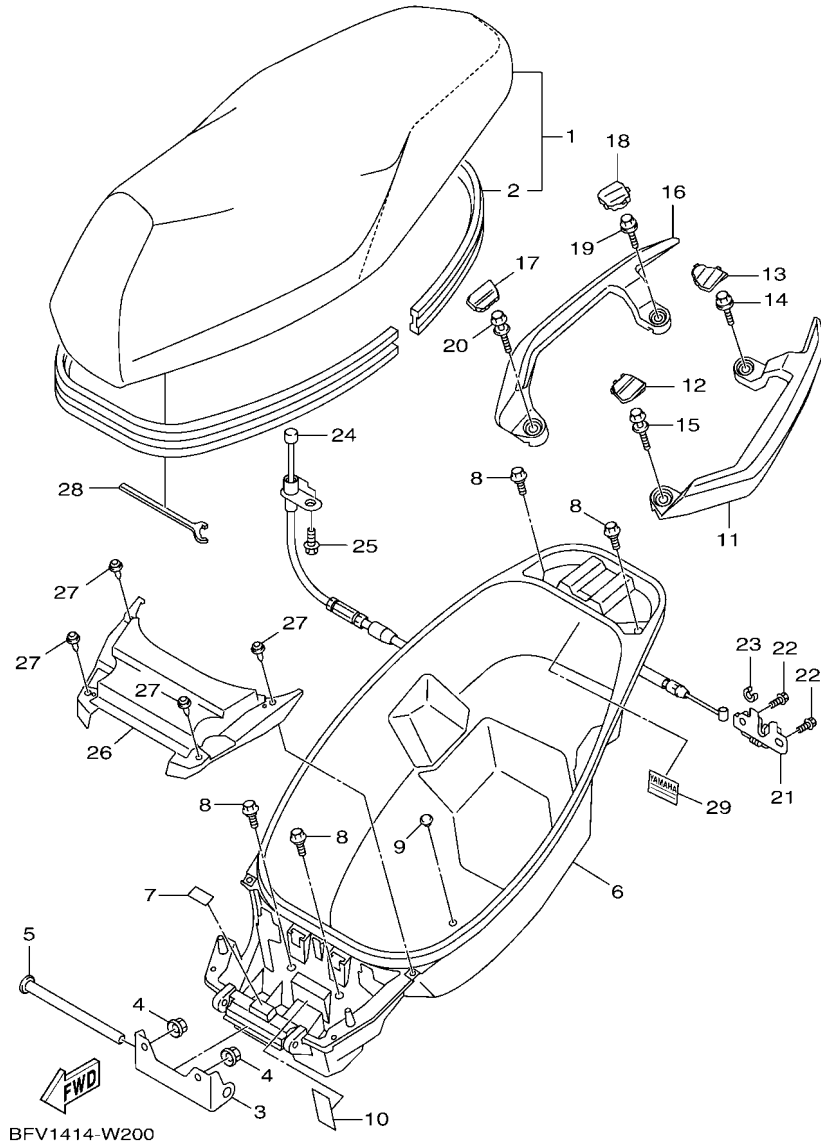

FIG. 20 座墊

項次	部品番號	部品名稱	BFV1				備註
1	BFV-F4730-10	雙人座墊	1				用於深灰,灰
	BFV-F4730-00	雙人座墊	1				用於白,綠深灰
2	BFV-F475M-00	封圈	1				
3	4CW-F4726-01	座墊活葉	1				
4	95707-06500	凸緣螺帽	2				
5	90241-10015	銷	1				
6	BFV-F473R-00	置物箱	1				
7	90520-06806	防震墊	1				
8	90109-06885	螺栓	4				
9	3GF-F6199-00	塞	1				
10	90520-02821	防震墊	1				
11	BFV-F474A-00-P0	手把	1				黑
12	BFV-F6133-00	蓋	1				
13	BFV-H4385-00	蓋 1	1				
14	90119-068D9	六角套頭螺栓	1				
15	90119-068E1	六角套頭螺栓	1				
16	BFV-F474W-00-P0	輔助把手	1				黑
17	BFV-F6134-00	蓋 2	1				
18	BFV-H4386-00	蓋 2	1				
19	90119-068D9	六角套頭螺栓	1				
20	90119-068E1	六角套頭螺栓	1				
21	B7Y-F4780-00	座墊鎖總成	1				
22	95E32-06012	凸緣螺栓	2				
23	2TS-F4768-00	停止器	1				
24	BFV-F478E-00	座墊鎖鋼索	1				
25	90119-05022	六角套頭螺栓	1				
26	BFV-H2129-00	蓄電池蓋	1