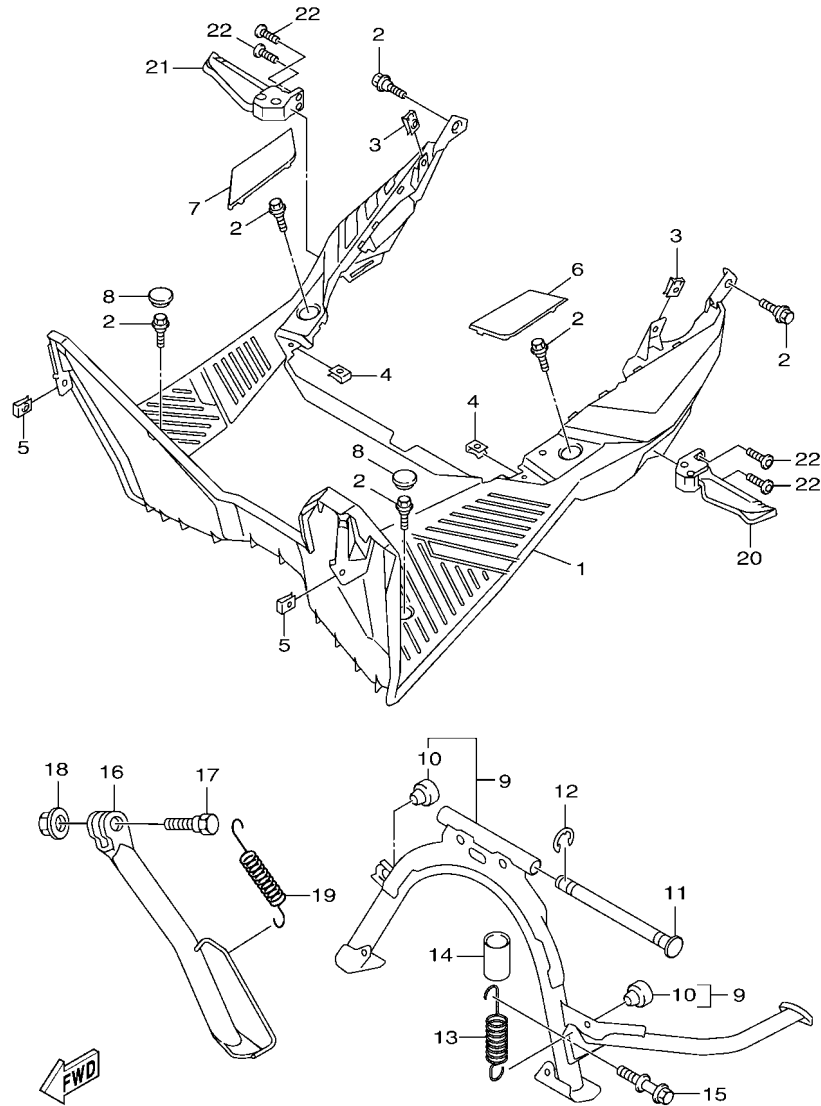

FIG. 27 支架,置腳踏

BFV1414-W270

項次	部品番號	部品名稱	BFV1				備註
1	BFV-F7481-00	置腳踏板	1				
2	90109-06885	螺栓	6				
3	90183-06813	彈簧螺帽	2				
4	90183-05827	彈簧螺帽	2				
5	90183-05803	彈簧螺帽	2				
6	BFV-F7486-00	蓋1	1				
7	BFV-F7487-00	蓋2	1				
8	BCC-F7285-00	蓋	2				
9	BFV-XF711-00-33	主支架	1				山葉黑
10	1SH-F6257-01	停止器	2				
11	2BM-F7112-00	主支架軸	1				
12	99002-09600	夾環	1				
13	90506-35829	拉力彈簧	1				
14	B8R-F247C-00	管 3	1				
15	5ML-F7254-00	段差螺栓	1				
16	BFV-F7311-00-33	側支架	1				山葉黑
17	90109-10005	螺栓	1				
18	90185-10110	自鎖螺帽	1				
19	90506-26815	拉力彈簧	1				
20	1DK-F7431-20	左後置腳架	1				
21	1DK-F7441-20	右後置腳架	1				
22	92012-08020	螺絲	4