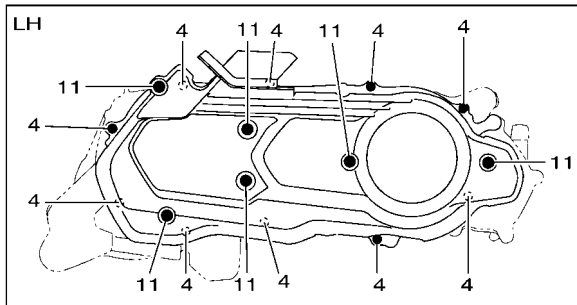

FIG. 11 曲軸箱蓋 1

B8RA414-W110

項次	部品番號	部品名稱	BFV1				備註
1	B8R-E5411-00	曲軸箱蓋1	1				
2	B6H-E5451-00	曲軸箱蓋墊片1	1				
3	91810-14807	定位銷	1				
4	95E32-06035	凸緣螺栓	10				
5	5LW-E5371-01	溢氣管	1				
6	BCV-E443E-00	溢氣管	1				
7	90467-11106	止夾	1				
8	B8R-XE543-00	曲軸箱蓋組	1				
9	B65-E5472-00	橡皮墊圈	1				
10	2DP-E5407-00	濾清網1	1				
11	B63-E5481-00	螺栓1	6				
12	2DP-E5474-00	通氣管封圈	1