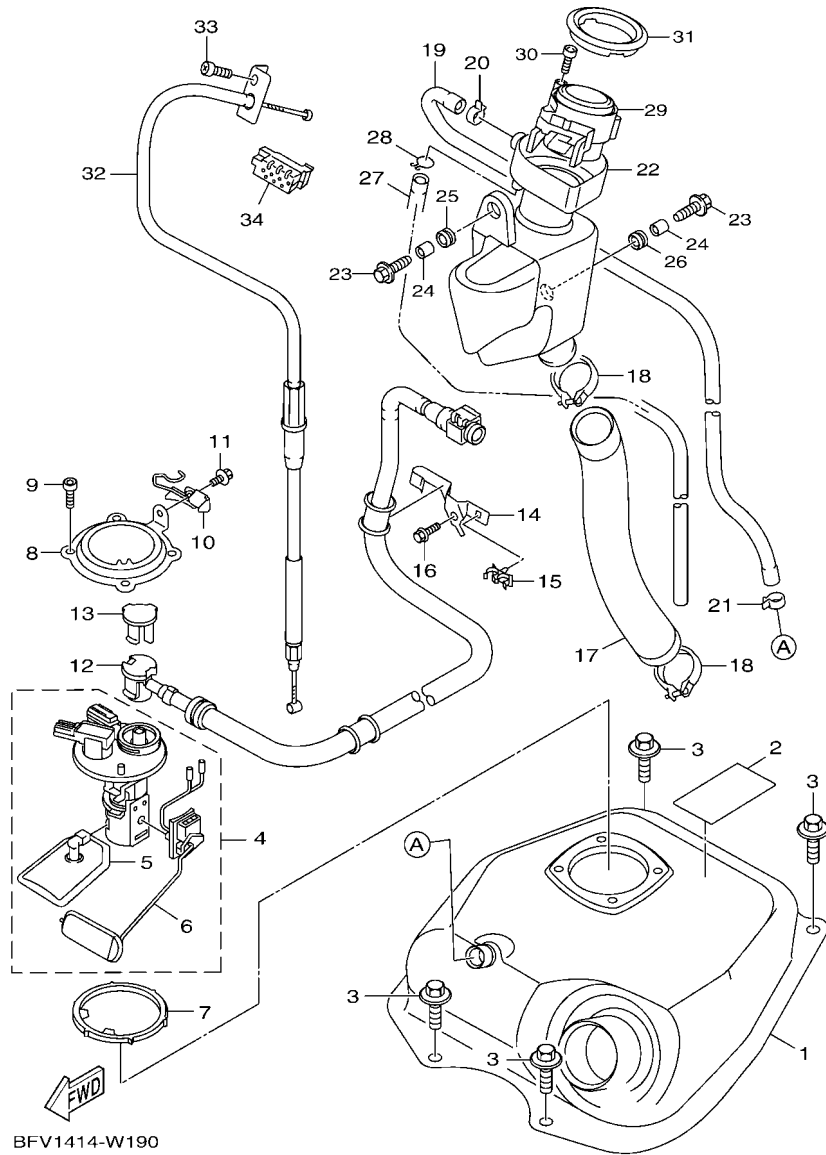

FIG. 19 汽油箱

項次	部品番號	部品名稱	BFV1				備註
1	B8R-F4110-00-33	汽油箱總成	1				山葉黑
2	5D9-F414G-00	保護貼膜	1				
3	90119-068B4	六角套頭螺栓	4				
4	B8R-E3907-00	汽油泵浦	1				
5	1SH-E3915-00	濾清器	1				
6	B8R-H5752-00	汽油油面感應器	1				
7	1DB-F414G-01	封圈	1				
8	B8R-F4491-00	汽油泵浦支架	1				
9	91312-05010	六角套頭螺栓	4				
10	B8R-F4491-10	汽油泵浦支架	1				
11	95802-06010	螺栓	1				
12	B8R-E3971-00	汽油管	1				
13	B8R-F4135-00	止夾	1				
14	B8R-F419A-00	固定座	1				
15	90464-16803	固定夾	1				
16	95E32-06012	凸緣螺栓	1				
17	B8R-F4316-00	管6	1				
18	90450-55803	軟管夾	2				
19	B8R-F4317-00	油管	1				
20	90467-18185	止夾	1				
21	90467-14806	止夾	1				
22	BFV-F4280-00	油箱	1				
23	90119-06864	六角套頭螺栓	2				
24	90387-07598	軸環	2				
25	90480-18290	索環	1				
26	90480-01326	索環	1				
27	BFV-F4318-00	管	1