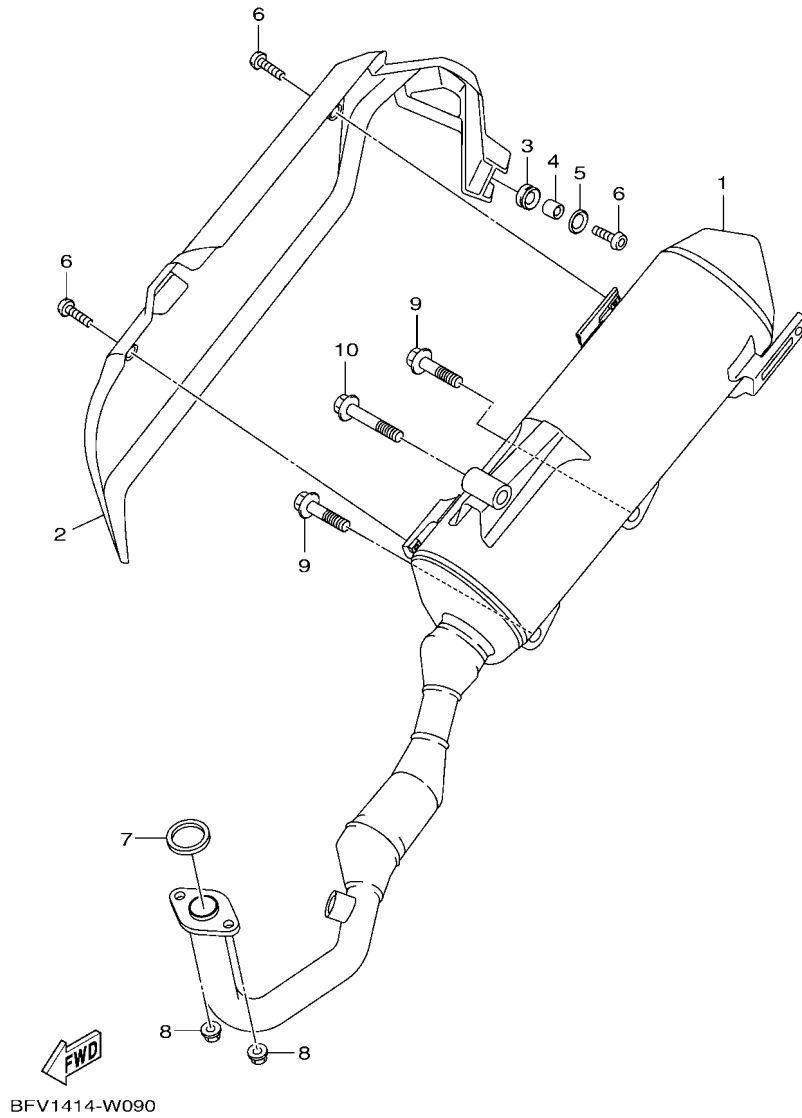

FIG. 9 排氣系統

項次	部品番號	部品名稱	BFV1				備註
1	BFV-E4711-00-98	排氣管	1				平光黑
2	BFV-E4718-00	排氣管護罩	1				
3	90480-12809	索環	1				
4	90387-06870	軸環	1				
5	90201-06057	平墊圈	1				
6	90111-06801	內六角圓頭螺栓	3				
7	B63-E4613-00	排氣管墊片 1	1				
8	95702-08500	凸緣螺帽	2				
9	95D32-10045	凸緣螺栓	2				
10	95D32-10060	凸緣螺栓	1