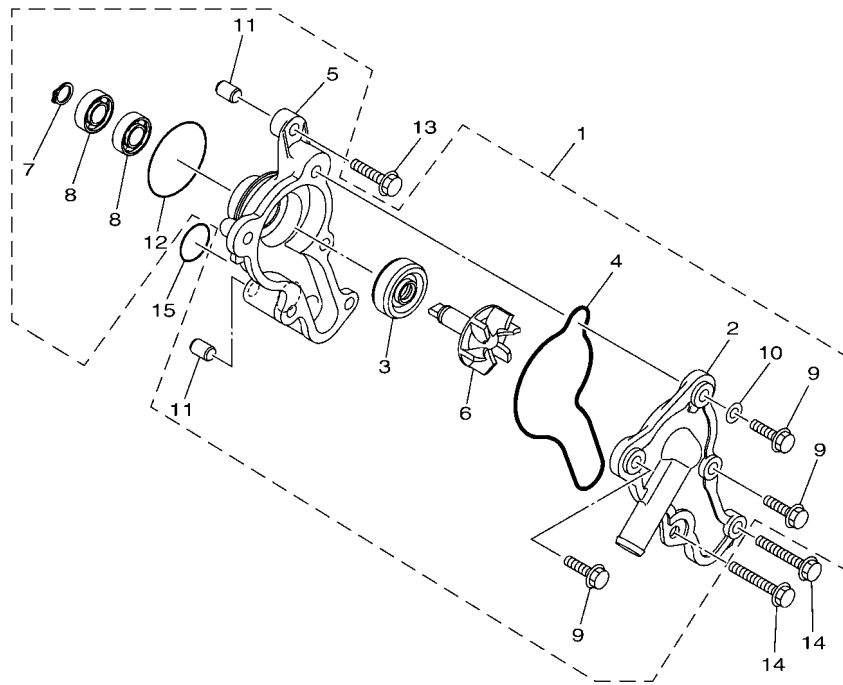

FIG. 5 水泵浦

B8R1414-V050

項次	部品番號	部品名稱	BFV1				備註
1	B6H-WE242-00	*ERR*	1				
2	B6H-E2422-00	.水泵浦蓋	1				
3	B6H-E2223-00	.封圈	1				
4	B6H-E2439-00	.護油圈	1				
5	B6H-E1185-00	.汽缸頭側蓋	1				
6	B6H-E2450-00	.推進器	1				
7	99009-08400	.夾環	1				
8	93300-608X0	.軸承	2				
9	95027-06020	.凸緣螺栓	3				
10	90430-06803	.墊片	1				
11	99530-08012	.定位銷	2				
12	93210-39803	.護油圈	1				
13	95E32-06025	凸緣螺栓	1				
14	95E32-06045	凸緣螺栓	2				
15	93210-19809	護油圈	1