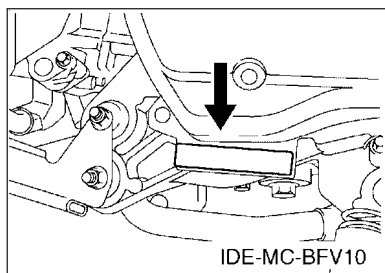

引擎編號

8. 顏色代碼 (記號*)列出機種顏色)

簡稱	顏色 (英文)	顏色	顏色番號
BWP1(*)	BLUISH WHITE PEARL 1	珍珠藍	1517
LGB	LOW GLOSS BLACK	平光黑	0098
MBL2	MAT BLACK 2	黑	0582
MDBNM3(*)	MAT DARK BLUISH GRAY ME 3	深灰	1581
MDNLM2(*)	MAT DARKGRAYISH LEAFGREEN ME 2	綠深灰	1554
MDNM1	MAT DARK GRAY METALLIC 1	深灰	1113
MNBM6(*)	MAT GRAYISH BLUE METALLIC 6	灰	1833
MOM3	MAT ORANGE METALLIC 3	橙黃	1832
MT1	MAT TITAN 1	銀	0620
YB	YAMAHA BLACK	山葉黑	0033

9. 適用起始打刻編號

車台編號

編號	用量欄	機種型式
RKRSG8010NA001001		BFV1

引擎編號

編號	用量欄	機種型式
G3T1E-001001		BFV1