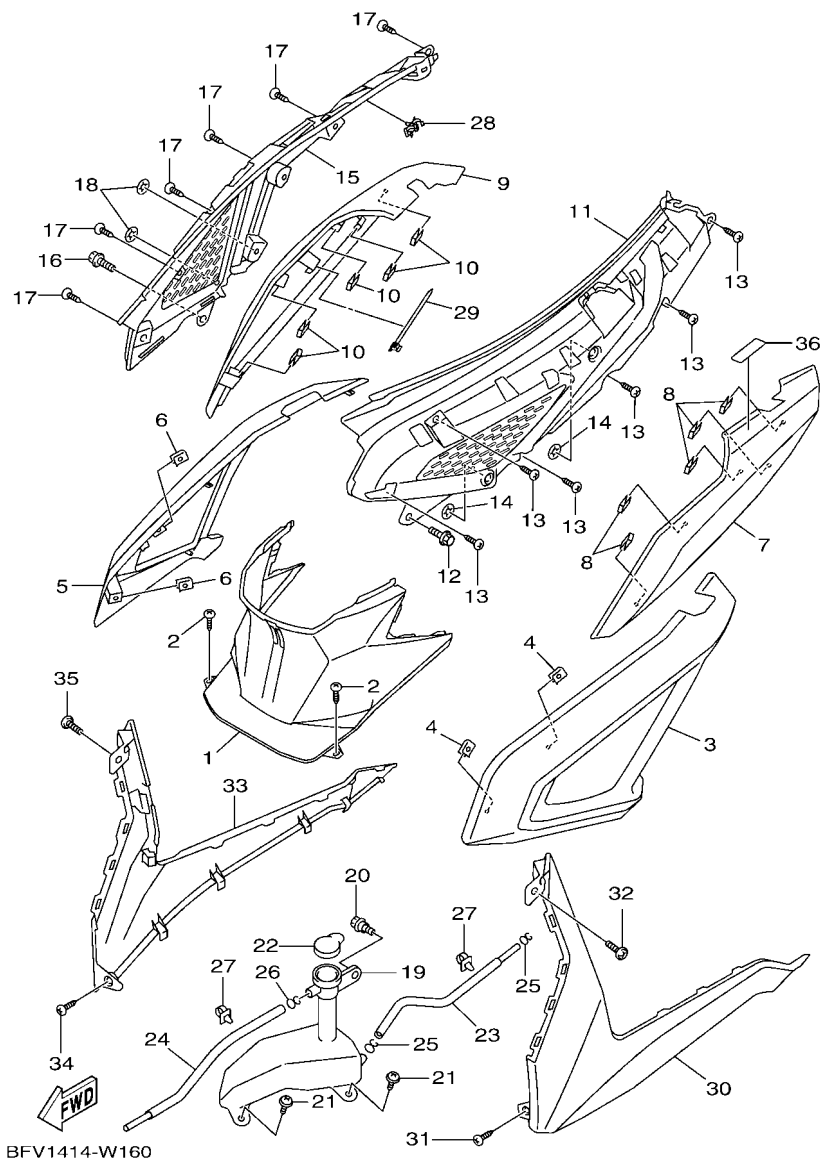

FIG. 16 側蓋

項次	部品番號	部品名稱	BFV1				備註
1	BFV-F1711-00	側蓋1	1				
2	97707-50016	攻螺絲	2				
3	BFV-F1721-00-P0	側蓋2	1				用於深灰
	BFV-F1721-00-P1	側蓋2	1				用於白,綠深灰
	BFV-F1721-00-P2	側蓋2	1				用於灰
4	90183-05827	彈簧螺帽	2				
5	BFV-F1731-00-P0	側蓋3	1				用於深灰
	BFV-F1731-00-P1	側蓋3	1				用於白,綠深灰
	BFV-F1731-00-P2	側蓋3	1				用於灰
6	90183-05827	彈簧螺帽	2				
7	BFV-F1741-10	側蓋4	1				用於深灰,BWP...
8	90183-05827	彈簧螺帽	5				
9	BFV-F171E-10	側蓋5	1				用於深灰,BWP...
10	90183-05827	彈簧螺帽	5				
11	BFV-F172A-00	嵌板1	1				
12	90119-06821	六角套頭螺栓	1				
13	97707-50012	攻螺絲	6				
14	90183-05801	彈簧螺帽	2				
15	BFV-F172F-00	嵌板2	1				
16	90119-06821	六角套頭螺栓	1				
17	97707-50012	攻螺絲	6				
18	90183-05801	彈簧螺帽	2				
19	B8R-F1871-00	副水箱	1				
20	90109-06086	螺栓	1				
21	90159-05806	螺絲附墊圈	2				
22	5CA-F1815-00	輔助水箱蓋	1				
23	B8R-F247A-00	管 1	1				