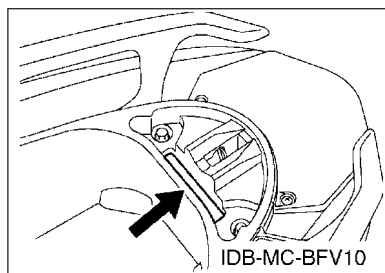

序言

7. 適用編號

車台編號