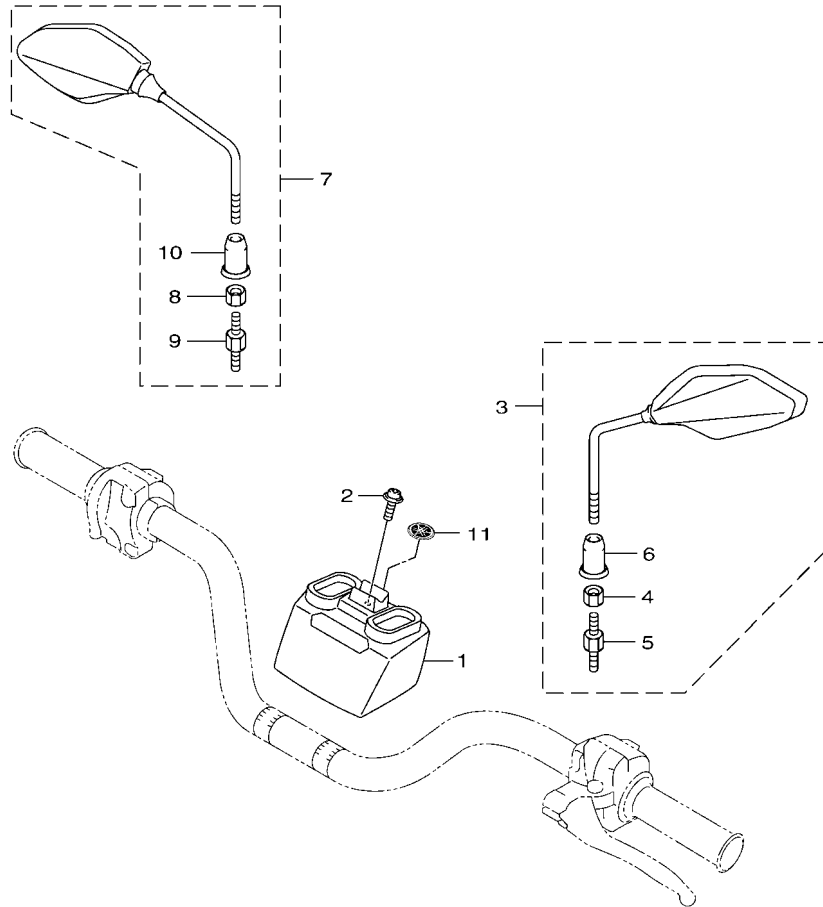

BFV1414-W290

FIG. 29 擋風鏡

項次	部品番號	部品名稱	BFV1				備註
1	BFV-F6143-00	把手蓋1	1				
2	90159-05802	螺絲附墊圈	1				
3	BFV-F6280-00	左後鏡視總成	1				
4	5FA-F6294-00	螺帽	1				
5	5FA-F6386-01	特殊螺栓	1				
6	5FA-F629T-00	保護罩	1				
7	BFV-F6290-00	右後視鏡總成	1				
8	5FA-F6294-00	螺帽	1				
9	5FA-F6356-01	特殊螺栓	1				
10	5FA-F629T-00	保護罩	1				
11	BCC-F175B-00	音叉標誌	1