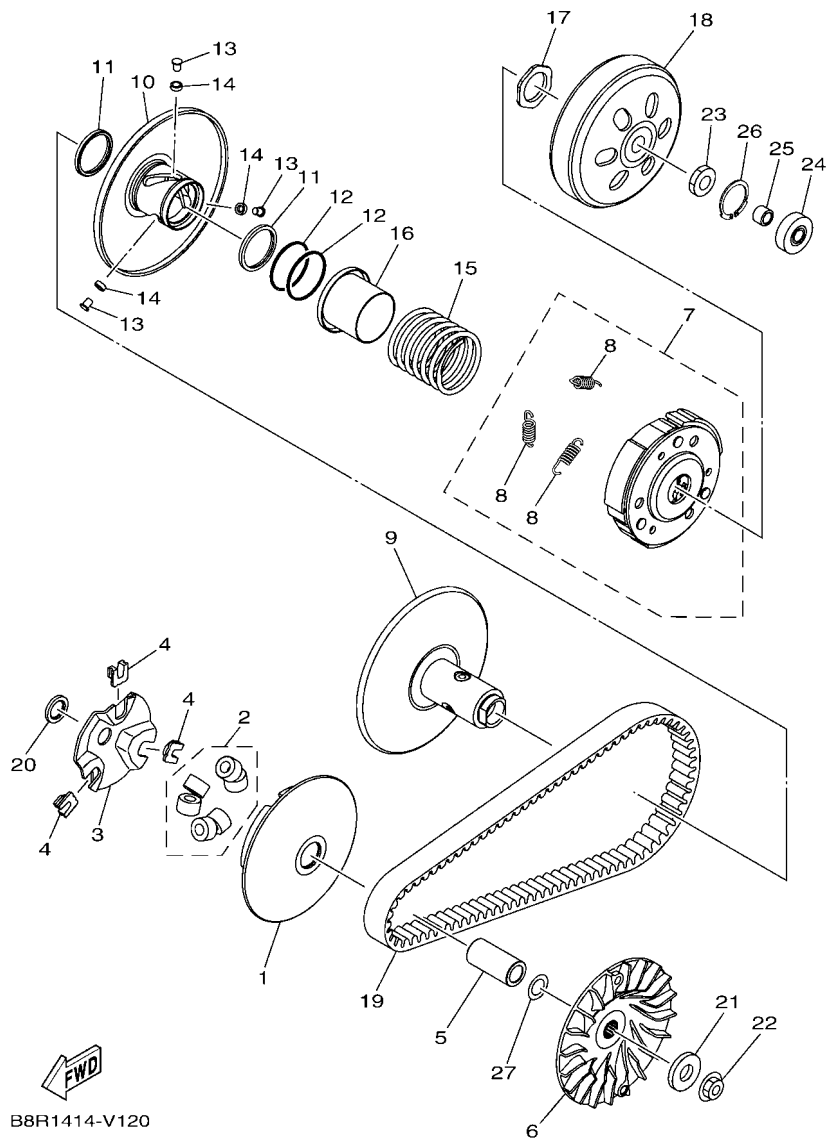

B8R1414-V120

FIG. 12 離合器

項次	部品番號	部品名稱	BFV1				備註
1	B8R-E7620-00	主滑動槽輪整體	1				
2	BFV-WE763-00	滾珠組	1				
3	B8R-E7623-00	凸輪	1				
4	B8R-E7653-00	滑件	3				
5	B8R-E7674-00	軸環	1				
6	B8R-E7611-00	主固定槽輪	1				
7	BFV-E6620-00	離合器牽轉具總成	1				
8	BFV-E6626-00	離合器回位彈簧	3				
9	B8R-WE766-00	副固定槽輪	1				
10	B8R-E7670-00	副滑動槽輪	1				
11	B8R-E7465-00	封圈	2				
12	B8R-E7465-10	封圈	2				
13	B8R-E7664-00	導銷	3				
14	B8R-E7674-10	軸環	3				
15	B8R-E7683-00	彈簧	1				
16	B8R-E7684-00	副彈簧座	1				
17	1DK-E7668-00	螺帽	1				
18	B8R-E6611-00	離合器殼整體	1				
19	B8R-E7641-00	皮帶	1				
20	90201-16819	平墊圈	1				
21	90201-15849	平墊圈	1				
22	90179-12004	螺帽	1				
23	90170-12803	六角螺帽	1				
24	933A6-202Y8	軸承	1				
25	90380-10800	實心襯套	1				
26	99009-35700	夾環	1				
27	90201-15845	平墊圈	1