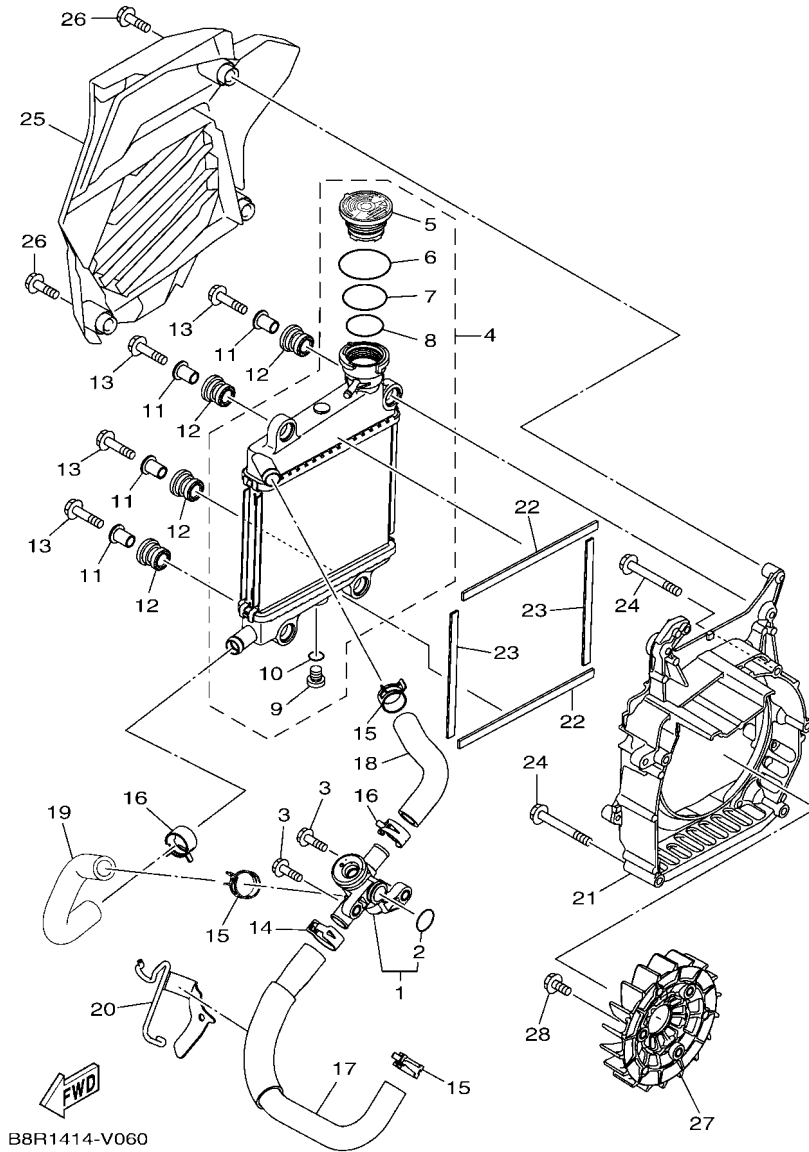

FIG. 6 冷卻系統

B8R1414-V060

項次	部品番號	部品名稱	BFV1				備註
1	B3F-E2410-01	節溫器總成	1				
2	B3F-E2439-00	護油圈	1				
3	95E32-06020	凸緣螺栓	2				
4	B6H-E240A-01	水箱總成	1				
5	B65-E2462-02	水箱蓋	1				
6	B63-E22A2-00	O型環	1				
7	B63-E2439-00	護油圈	1				
8	B63-E2843-00	護油圈	1				
9	5ST-E2615-00	排放螺栓	1				
10	5ST-E2843-00	護油圈	1				
11	90387-08823	軸環	4				
12	90480-14833	索環	4				
13	95D32-06030	凸緣螺栓	4				
14	90467-20806	止夾	1				
15	90467-19803	止夾	3				
16	90467-19803	止夾	2				
17	B8R-E2481-00	管 1	1				
18	B8R-E2482-00	管 2	1				
19	B8R-E2483-00	管 3	1				
20	B8R-E2491-00	固定夾1	1				
21	B8R-E2621-00	風扇外蓋	1				
22	90520-10853	防震墊	2				
23	90520-10855	防震墊	2				
24	95E32-06050	凸緣螺栓	5				
25	B8R-E2467-00	水箱外蓋	1				
26	95E32-06020	凸緣螺栓	3				
27	B8R-E2611-00	風扇	1