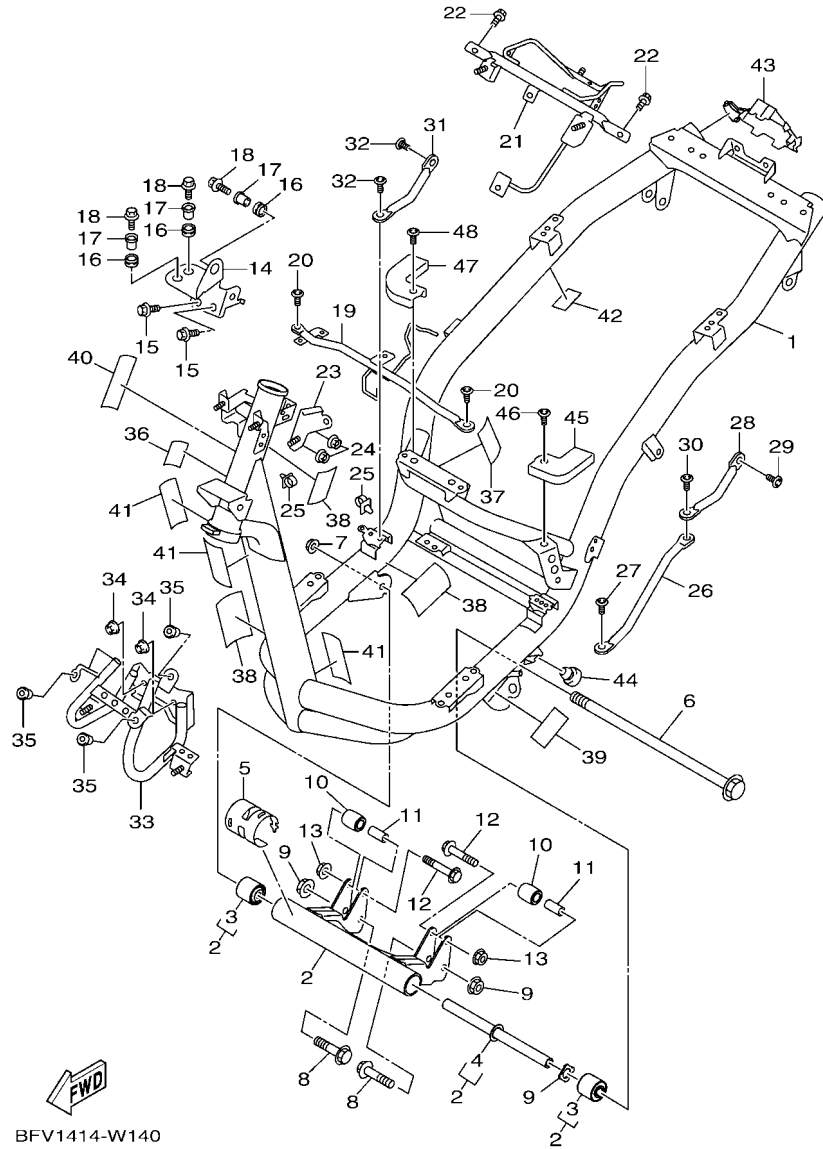

FIG. 14 車架

BFV1414-W140

項次	部品番號	部品名稱	BFV1				備註
1	BFV-F1110-00-33	車架整體	1				山葉黑
2	B8R-XF141-00	引擎支架整體	1				
3	90388-10818	防震墊	2				
4	90387-10855	軸環	1				
5	B8R-F117G-00	保護片	1				
6	B8R-F2141-00	輪軸	1				
7	95602-10200	U型螺帽	1				
8	90105-10283	凸緣螺栓	2				
9	95602-10200	U型螺帽	2				
10	5P1-F7114-00	停止器	2				
11	90387-08821	軸環	2				
12	90105-088E3	凸緣螺栓	2				
13	95602-08200	U型螺帽	2				
14	B8R-F8356-00	固定座1	1				
15	95D37-08014	凸緣螺栓	2				
16	90480-14229	索環	3				
17	90387-068N8	軸環	3				
18	95D37-06020	凸緣螺栓	3				
19	B8R-F116M-00	支架10	1				
20	95D02-06014	凸緣螺栓	2				
21	BFV-F8358-00	固定座3	1				
22	95D02-06012	凸緣螺栓	2				
23	B8R-F1415-00	支架	1				
24	95702-06500	凸緣螺帽	2				
25	90464-16803	固定夾	2				
26	B8R-F116M-10	支架10	1				
27	92012-08014	螺絲	1