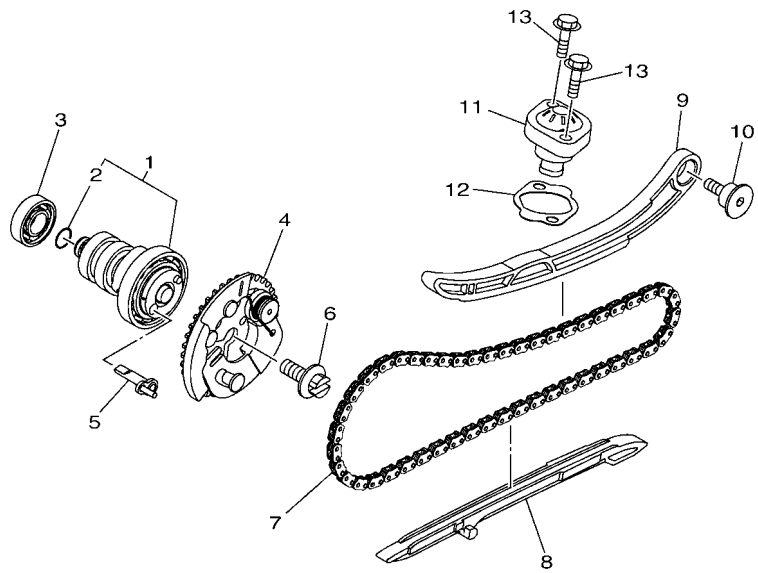

FIG. 4 凸輪軸,鏈條

項次	部品番號	部品名稱	BFV1				備註
1	B6H-E2170-00	凸輪軸總成	1				
2	93210-09806	護油圈	1				
3	93306-001YM	軸承	1				
4	BBP-E2280-10	減壓器	1				
5	2DP-E2288-00	減壓器	1				
6	5YP-E2157-01	螺栓	1				
7	94568-A8096	鏈條	1				
8	B65-E2231-00	停止器導件	1				
9	B6H-E2241-00	停止器導件2	1				
10	1DB-E2228-00	螺栓	1				
11	2PV-E2210-01	鏈條張力器總成	1				
12	B6H-E2213-00	張力器墊片	1				
13	95E32-06020	凸緣螺栓	2				

B6H1460-U040