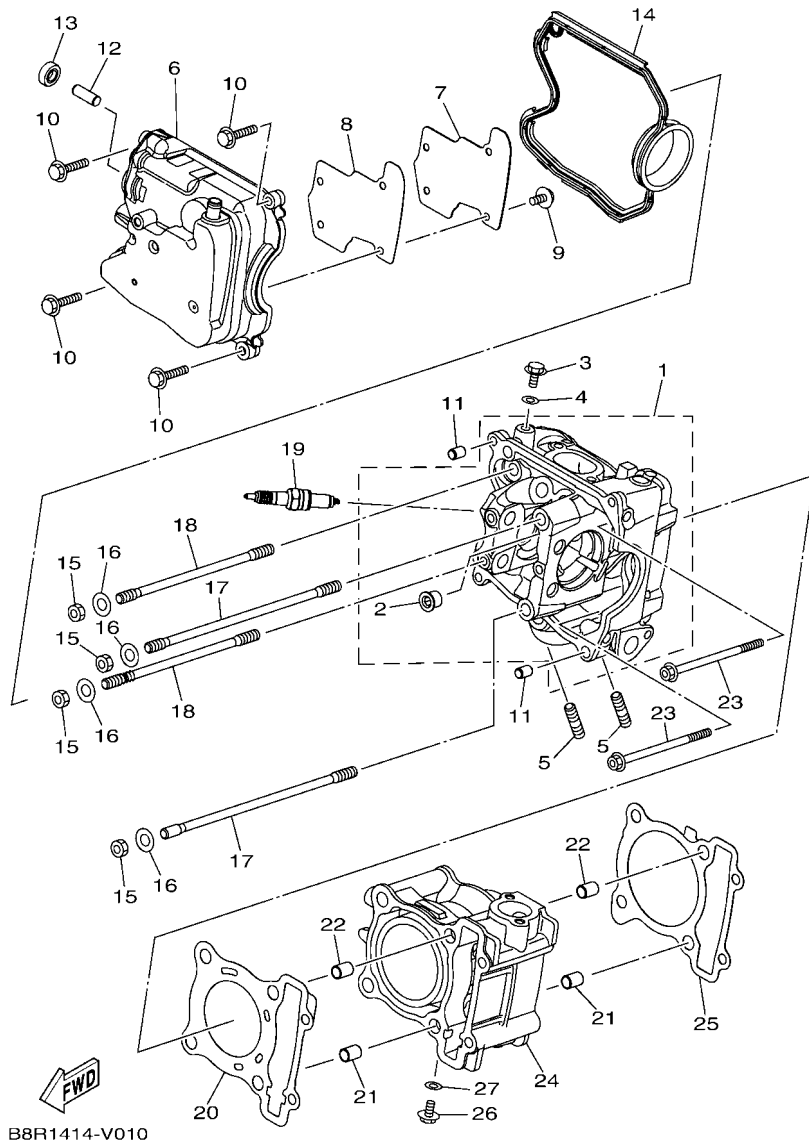

B8R1414-V010

FIG. 1 汽缸

項次	部品番號	部品名稱	BFV1				備註
1	B8R-E1102-00	汽缸頭總成	1				
2	90340-12813	排油塞	1				
3	95E32-06010	凸緣螺栓	1				
4	90430-06014	墊片	1				
5	90116-08806	雙頭螺栓	2				
6	B8R-E1191-00	汽缸頭外蓋1	1				
7	B8R-E1165-00	通氣板	1				
8	2DP-E1169-00	通氣蓋墊片	1				
9	90149-05801	螺絲	4				
10	95E32-06030	凸緣螺栓	4				
11	99530-08012	定位銷	2				
12	2DP-E132G-00	桿1	1				
13	93102-08800	油封	1				
14	B3F-E1193-00	汽缸頭墊片1	1				
15	90170-08811	六角螺帽	4				
16	90201-08859	平墊圈	4				
17	2DP-E1391-00	雙頭螺栓1	2				
18	2DP-E1392-00	雙頭螺栓2	2				
19	94700-00415	火星塞	1				
20	2DP-E1181-00	汽缸頭墊片1	1				
21	91810-14807	定位銷	2				
22	91810-14807	定位銷	2				
23	90110-06894	內六角螺栓	2				
24	B6H-Y1310-10	汽缸組	1				
25	B6H-E1351-00	汽缸墊片	1				
26	95E32-06010	凸緣螺栓	1				
27	90430-06014	墊片	1