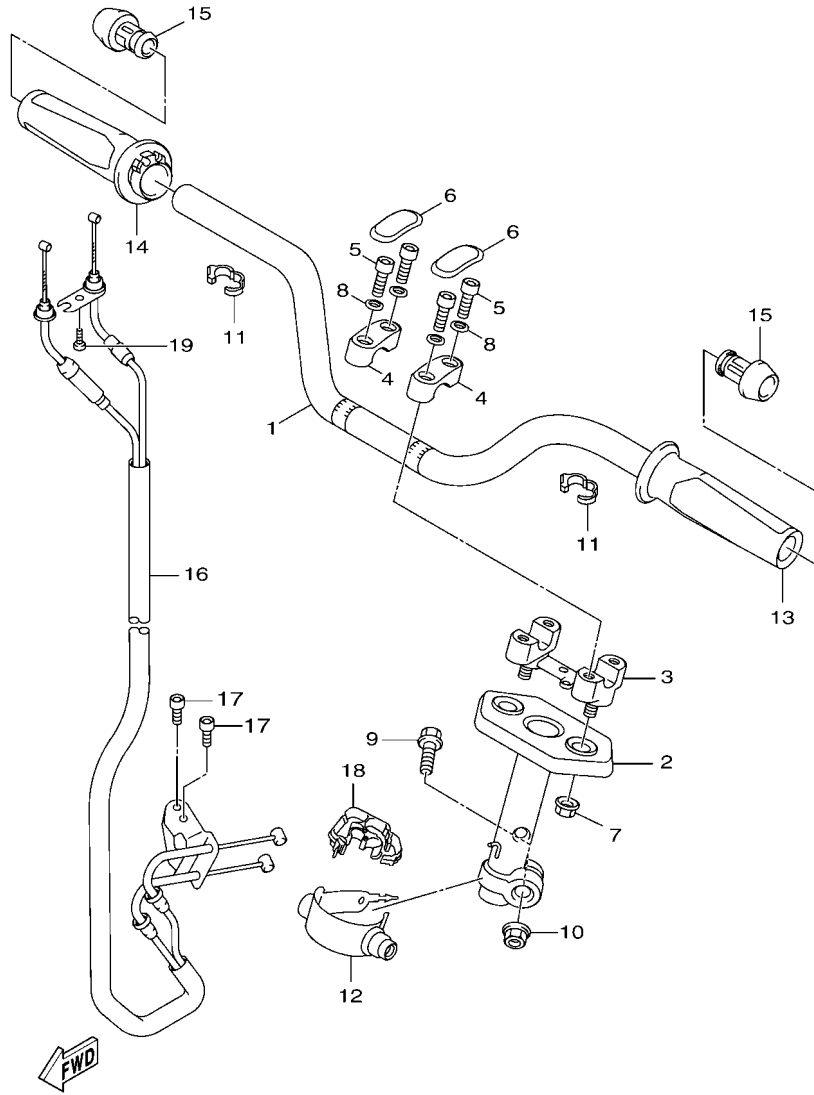

FIG. 25 轉向把手,鋼索

BFV1414-W250

項次	部品番號	部品名稱	BFV1				備註
1	BFV-F6111-00	把手整體	1				
2	BFV-F3461-00	把手支架	1				
3	5FH-F3442-10-98	固定座	1				平光黑
4	1MH-F3441-01-98	把手上蓋座	2				平光黑
5	91317-08025	六角套頭螺栓	4				
6	1MH-F3469-00	螺栓頂蓋	2				
7	90185-10814	自鎖螺帽	2				
8	90201-08823	平墊圈	4				
9	90105-10864	凸緣螺栓	1				
10	90185-10814	自鎖螺帽	1				
11	90464-16802	固定夾	2				
12	1DK-F6124-00	把手護罩	1				
13	BFV-F6241-01	左握把	1				
14	BFV-F6240-01	右握把總成	1				
15	B8R-F6246-00	握把端子	2				
16	BFV-F6301-00	節流鋼索總成	1				
17	91312-05010	六角套頭螺栓	2				
18	B8R-F627E-00	夾	1				
19	91317-05014	六角套頭螺栓	1