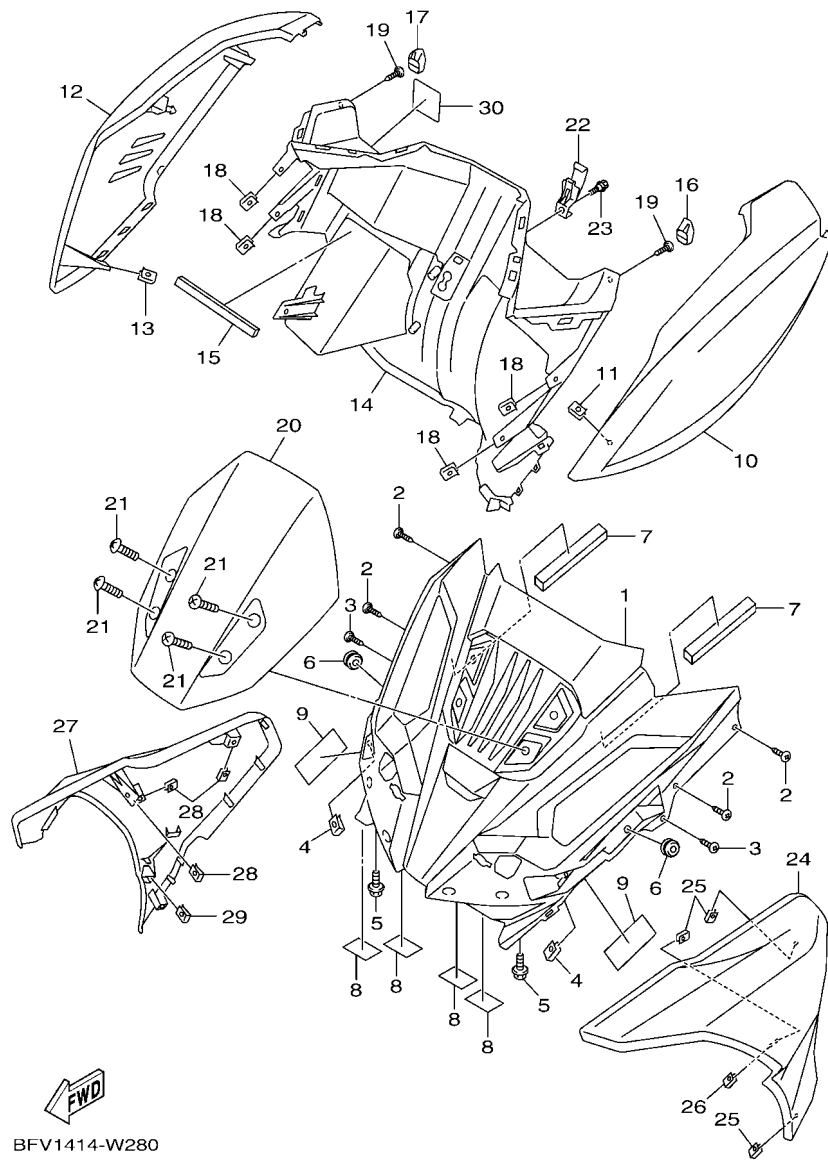

FIG. 28 腳防護擋板

項次	部品番號	部品名稱	BFV1		備註
24	BFV-F8351-00-P2	整流罩	1		用於綠深灰
	BFV-F8351-00-P3	整流罩	1		用於灰
25	90183-05827	彈簧螺帽	3		
26	90183-06813	彈簧螺帽	1		
27	BFV-F8377-00-P0	整流罩	1		用於深灰
	BFV-F8377-00-P1	整流罩	1		用於白
	BFV-F8377-00-P2	整流罩	1		用於綠深灰
	BFV-F8377-00-P3	整流罩	1		用於灰
28	90183-05827	彈簧螺帽	3		
29	90183-06813	彈簧螺帽	1		
30	BFV-F118K-00	注意標籤	1