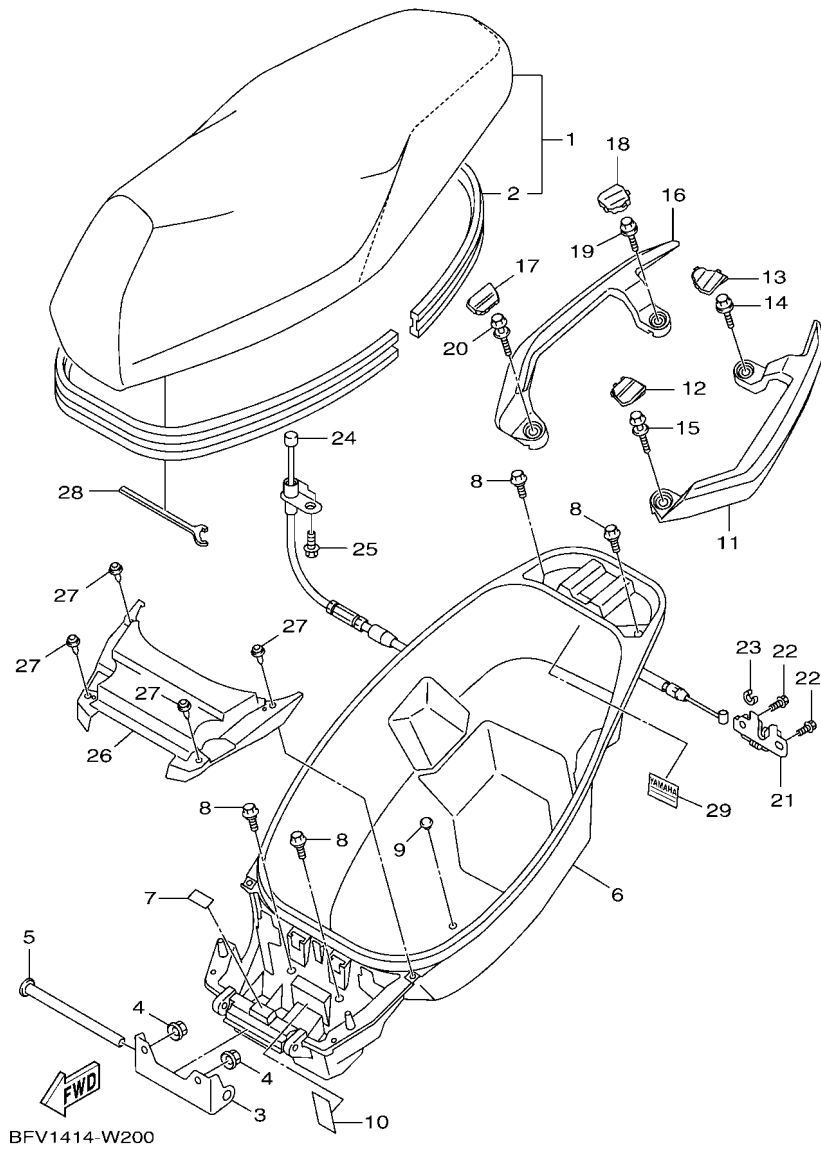

FIG. 20 座墊

項次	部品番號	部品名稱	BFV1				備註
27	90269-06803	鉚釘	4				
28	B8R-F8135-00	特殊扳手	1				
29	BKB-F218A-00	後臂貼紙	1