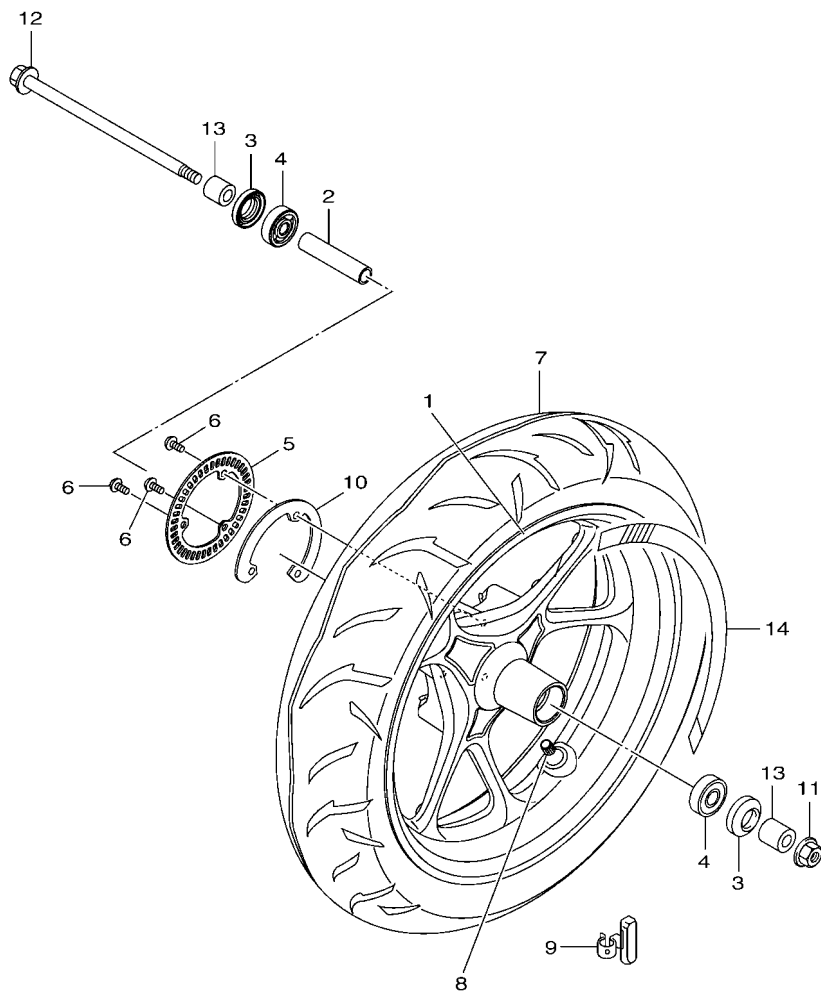

BFV1414-W210

FIG. 21 前車輪

項次	部品番號	部品名稱	BFV1				備註
1	BFV-F5168-00-P0	前鑄輪	1				用於深灰,灰
	BFV-F5168-00-P1	前鑄輪	1				用於白,綠深灰
2	90387-10839	軸環	1				
3	93106-20808	油封	2				
4	93306-300Y4	軸承	2				
5	1DK-F517G-00	感知器轉子	1				
6	90149-05030	螺絲	3				
7	94112-13802	輪胎	1				
8	93900-00836	氣門嘴	1				
9	5MT-25398-00	輪均衡器(10G)	1				
	5MT-25398-10	輪均衡器(20G)	1				
	5MT-25398-20	輪均衡器(30G)	1				
10	BFV-F518A-00	板	1				
11	95607-10200	U型螺帽	1				
12	4VP-F5181-10	前輪軸	1				
13	90387-10824	軸環	2				
14	BFV-F51G1-00	圖案 1	1				用於深灰,灰