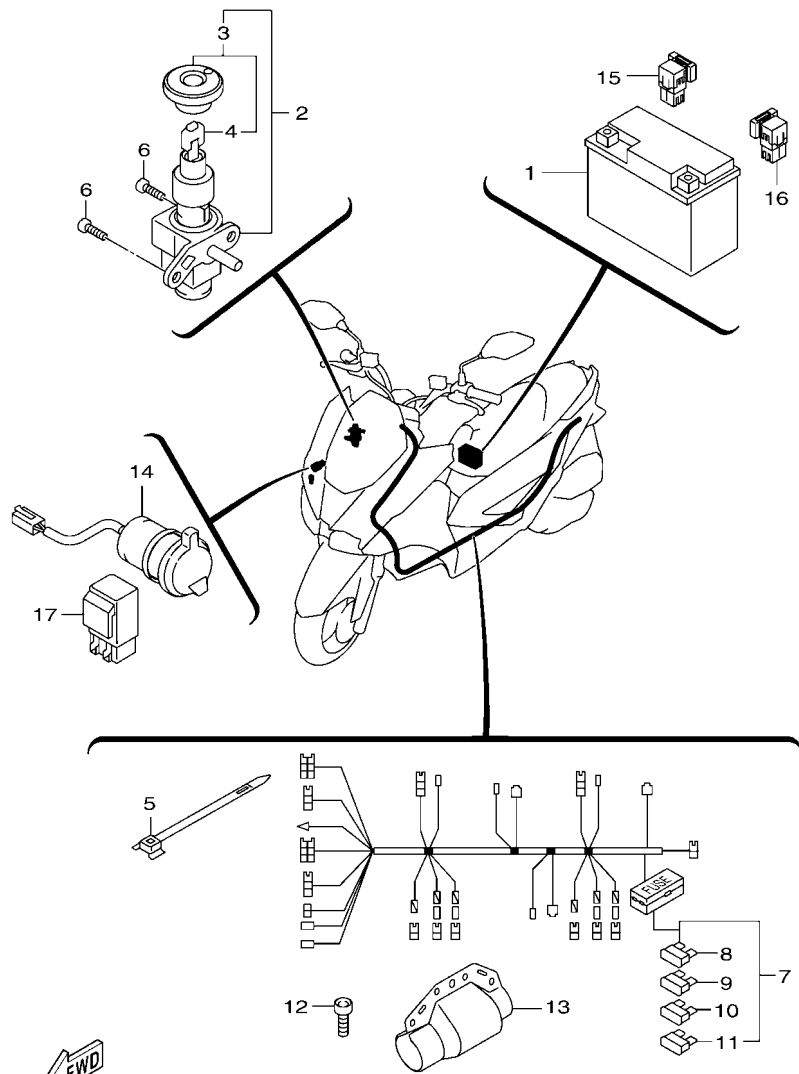

FWD
BFV1414-W360

FIG. 36 電裝 1

項次	部品番號	部品名稱	BFV1				備註
1	2JS-H2100-00	蓄電池總成	1				
2	BFV-H2510-00	主開關總成	1				
3	B8R-WH25U-00-A0	.磁石蓋組(附鑰匙)	1				UR
	B8R-WH25U-00-C0	.磁石蓋組(附鑰匙)	1				
4	B8R-H2511-00	.鑰匙模	2				
5	90464-22810	固定夾	1				
6	90155-06803	十字平凹口螺絲	2				
7	BFV-H2590-00	電線總成	1				
8	B2J-H2151-10	.保險絲	2				
9	5SU-H2151-10	.保險絲	5				
10	B5T-H2151-00	.保險絲	5				
11	B2J-H2151-30	.保險絲	3				
12	95E32-06012	凸緣螺柱	1				
13	1CG-H252U-00	蓋	1				
14	B0J-H21E0-00	USB插槽	1				
15	BK6-H1950-00	繼電器總成	1				
16	B3F-H1950-10	繼電器總成	1				
17	4HM-81950-21	繼電器總成	1