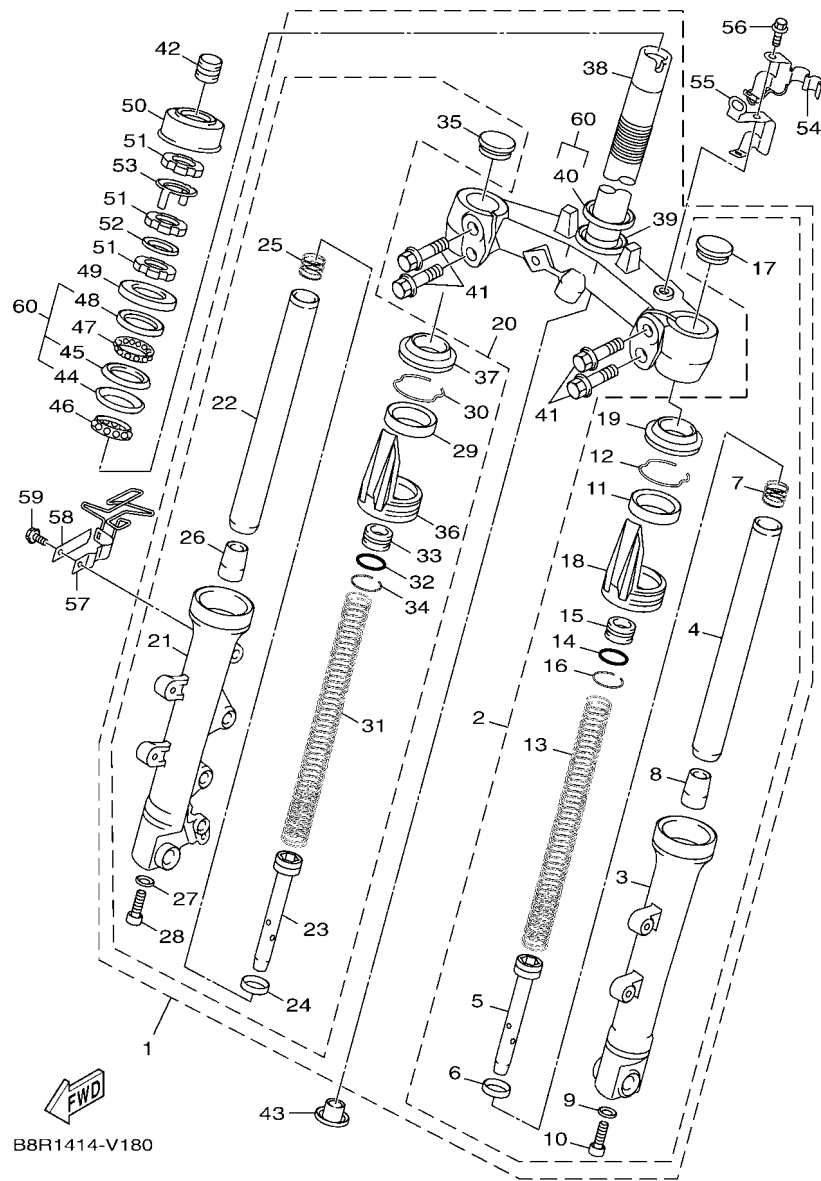

FIG. 18 前叉

項次	部品番號	部品名稱	BFV1				備註
23	2JS-F3142-00	..上彈簧座	1				
24	4P9-F318X-00	..活塞環	1				
25	4C6-F3151-00	..彈簧	1				
26	4P9-F3171-00	..前叉接筒整體	1				
27	4P9-F3158-00	..墊片	1				
28	4P9-F3181-00	..螺栓	1				
29	4C6-F3145-00	..油封	1				
30	4P9-F3157-00	..前叉活塞環	1				
31	BFV-F3141-00	..前叉彈簧	1				
32	4C6-F3147-00	..護油圈	1				
33	4P9-F3113-00	..軸環	1				
34	4P9-F3155-00	..環	1				
35	4P9-F3154-00	..內管塞	1				
36	B2J-F331G-10	..蓋	1				
37	4P9-F3191-00	..保護罩	1				
38	B8R-F3340-00	..下三角架	1				
39	3KW-F3462-00	..操縱舵封圈	1				
40	4FP-F3411-10	..珠碗1	1				
41	B0J-F3346-00	..螺栓	4				
42	10B-F312G-00	..塞	1				
43	5P0-F3123-00	..下蓋1	1				
44	1KL-F3412-10	..珠碗2	1				
45	4RT-F3412-10	..珠碗2	1				
46	5VL-F341E-10	..滾珠軸承	1				
47	1P6-F341E-10	..滾珠軸承	1				
48	4RT-F3411-10	..珠碗1	1				
49	4C6-F3416-00	..珠碗蓋	1