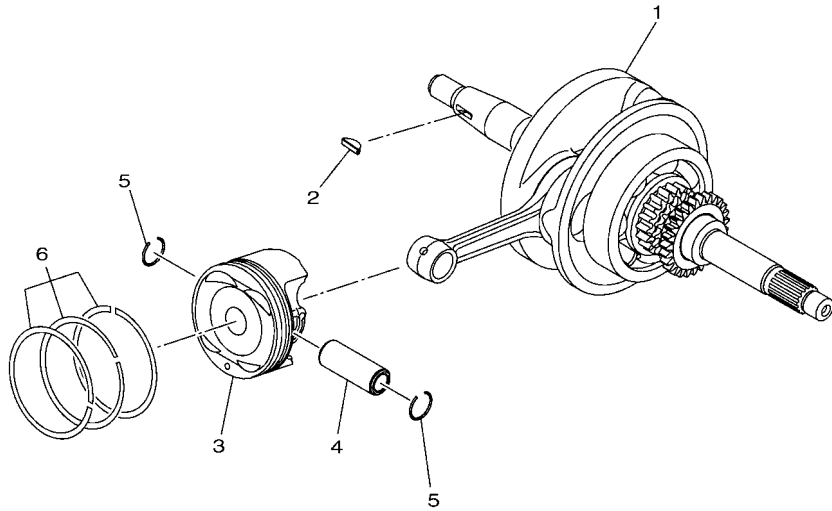

FIG. 2 曲軸,活塞

項次	部品番號	部品名稱	BFV1				備註
1	BFV-E1400-00	曲軸總成	1				
2	90280-03017	半圓鍵	1				
3	BK6-E1631-00	活塞	1				
4	2DP-E1633-00	活塞銷	1				
5	93450-16115	夾環	2				
6	B63-E1603-00	活塞環組(STD)	1				

B8R1414-V020