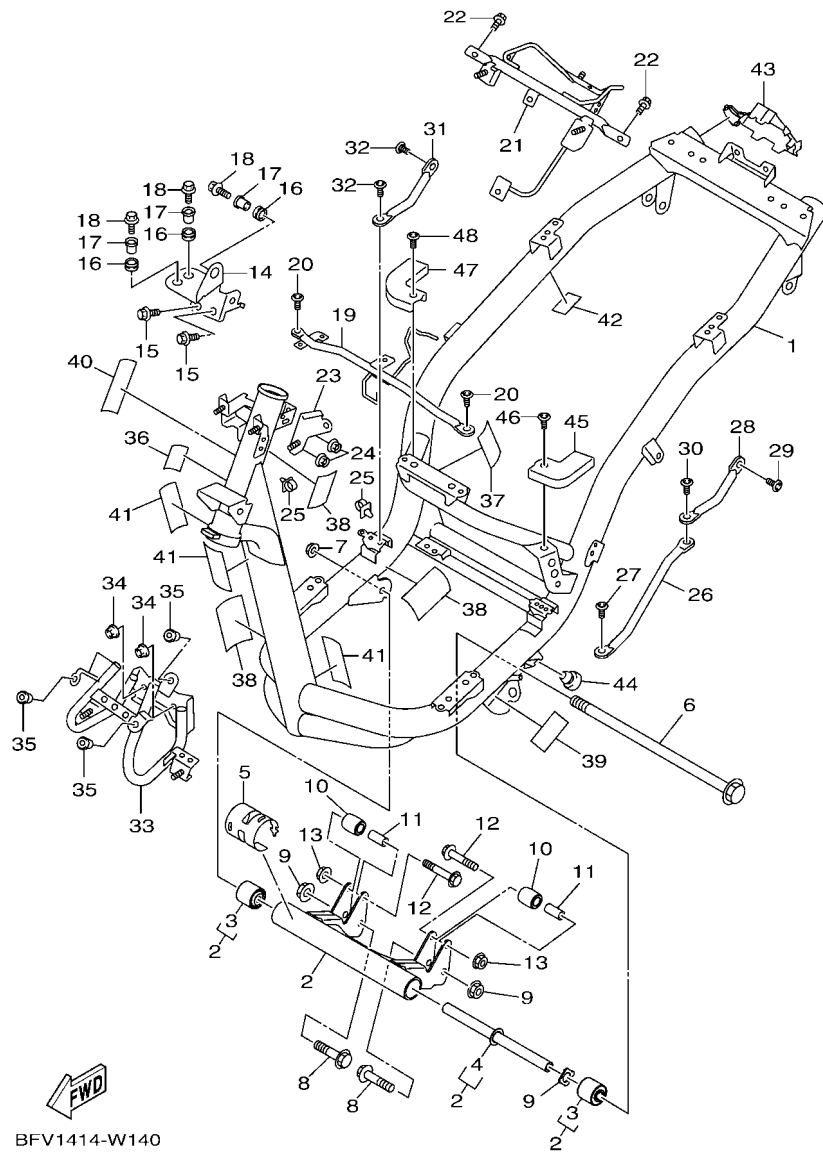

FIG. 14 車架

項次	部品番號	部品名稱	BFV1				備註
28	B8R-F116M-20	支架10	1				
29	92012-08014	螺絲	1				
30	92012-08020	螺絲	1				
31	B8R-F116M-30	支架10	1				
32	92012-08014	螺絲	2				
33	BFV-F8357-00	固定座2	1				
34	90179-06833	螺帽	2				
35	90179-05003	螺帽	4				
36	5ML-F1639-00	防震墊	1				
37	90520-02821	防震墊	1				
38	90520-02834	防震墊	3				
39	4C6-F4723-00	防震墊	1				
40	1P3-F4747-01	防震墊	1				
41	5ML-F117G-00	保護片	3				
42	5ML-F836U-00	防震墊	1				
43	BFV-F1652-00	防震墊	1				
44	BFV-F7114-00	停止器	1				
45	BFV-F7452-00	置腳架支架1	1				
46	92012-08014	螺絲	1				
47	BFV-F7462-00	置腳架支架2	1				
48	92012-08014	螺絲	1