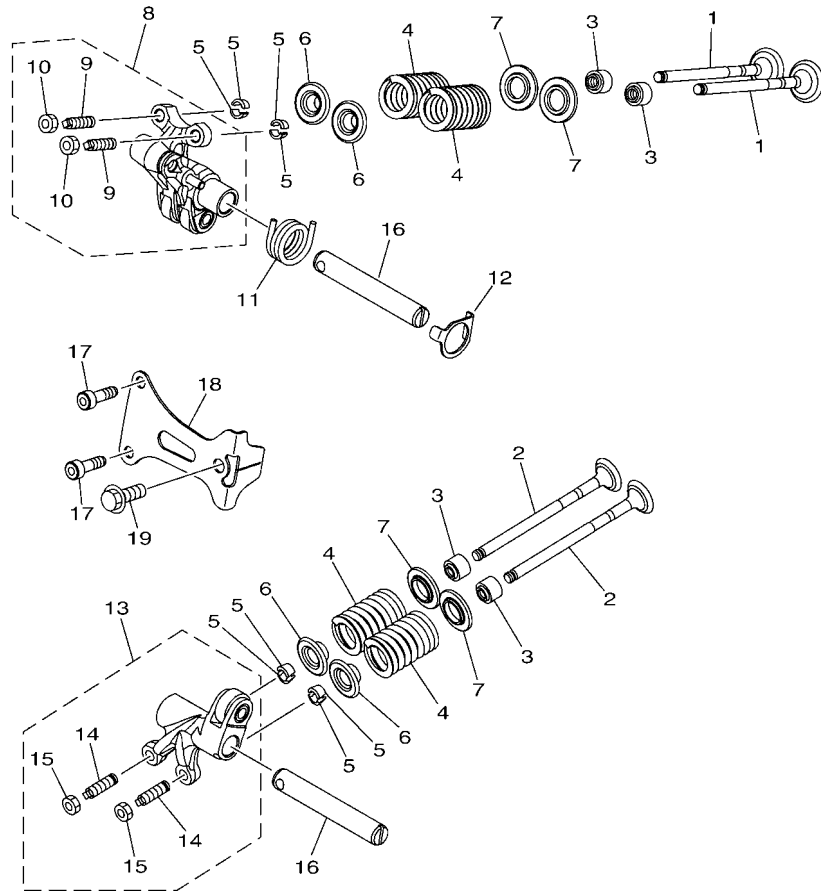

FIG. 3 汽門

FWD
2DP6460-S030

項次	部品番號	部品名稱	B/V1				備註
1	B8R-E2111-00	進氣閥	2				
2	B8R-E2121-00	排氣閥	2				
3	54P-E2119-00	閥門封圈	4				
4	BB8-E2113-01	彈簧	4				
5	5TL-E2118-00	閥門銷	8				
6	2DP-E2117-00	閥門銷座	4				
7	52S-E2126-00	閥門彈簧座	4				
8	2DP-E2150-01	搖臂	1				
9	33S-E2159-01	汽門調整螺絲	2				
10	90170-05803	六角螺帽	2				
11	BB8-E2226-00	彈簧	1				
12	2DP-E2279-00	板	1				
13	B6H-E2160-01	搖臂2	1				
14	33S-E2159-01	汽門調整螺絲	2				
15	90170-05803	六角螺帽	2				
16	B65-E2156-00	搖臂軸2	2				
17	91312-05016	六角套頭螺栓	2				
18	2DP-E111F-00	板	1				
19	95E32-06014	凸緣螺栓	1