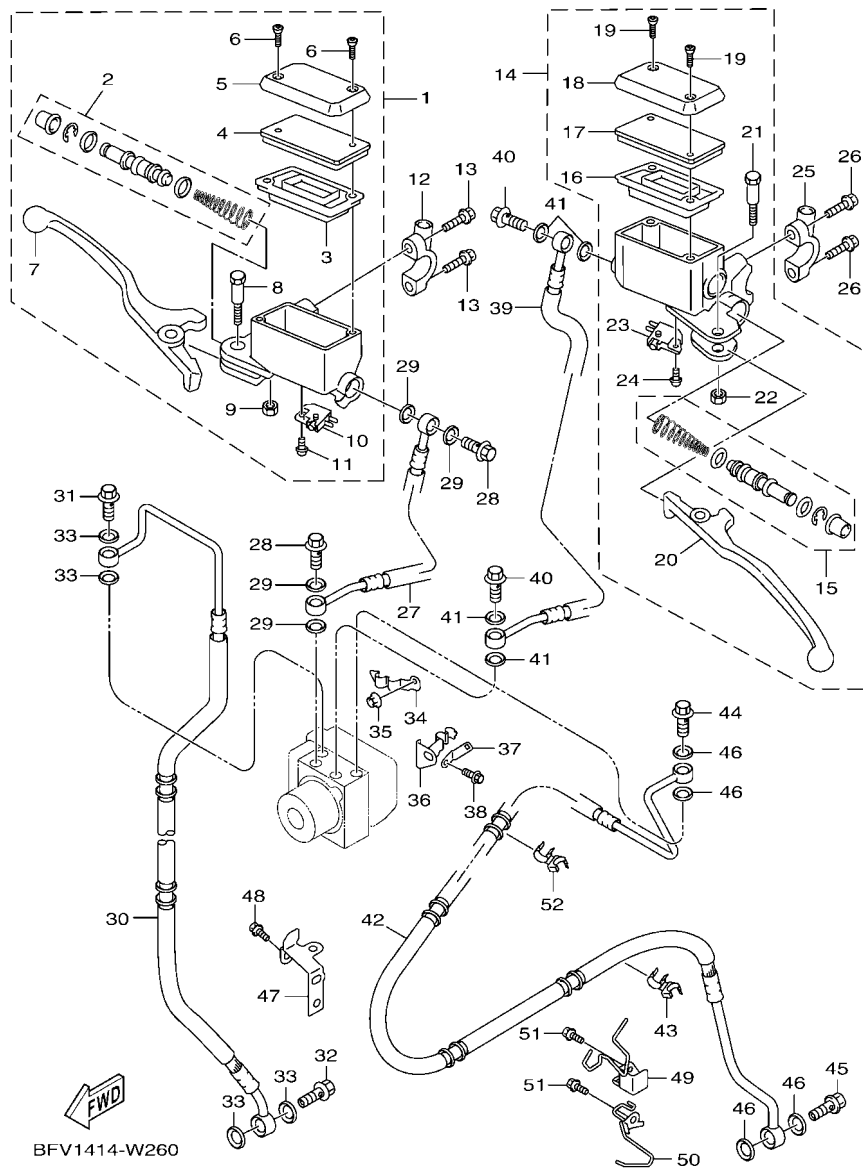

FIG. 26 前主缸

項次	部品番號	部品名稱	BFV1				備註
28	90401-10805	接合螺栓	2				
29	90201-10118	平墊圈	4				
30	B8R-F5874-00	剎車管3	1				
31	90401-10805	接合螺栓	1				
32	90401-10805	接合螺栓	1				
33	90201-10118	平墊圈	4				
34	BFV-F5886-00	固定座	1				
35	95702-06500	凸緣螺帽	1				
36	B8R-F587A-00	剎車管固定座4	1				
37	B8R-F587A-10	剎車管固定座4	1				
38	95D02-06012	凸緣螺栓	1				
39	BFV-F5873-00	剎車管2	1				
40	90401-10805	接合螺栓	2				
41	90201-10118	平墊圈	4				
42	B8R-F581J-00	剎車軟管4	1				
43	90464-16803	固定夾	1				
44	90401-10805	接合螺栓	1				
45	90401-10805	接合螺栓	1				
46	90201-10118	平墊圈	4				
47	B8R-F5522-10	支架	1				
48	95D07-06012	螺栓	1				
49	B8R-F588F-00	剎車管固定座5	1				
50	B8R-F588F-10	剎車管固定座5	1				
51	95E32-06012	凸緣螺栓	2				
52	90464-17803	固定夾	1