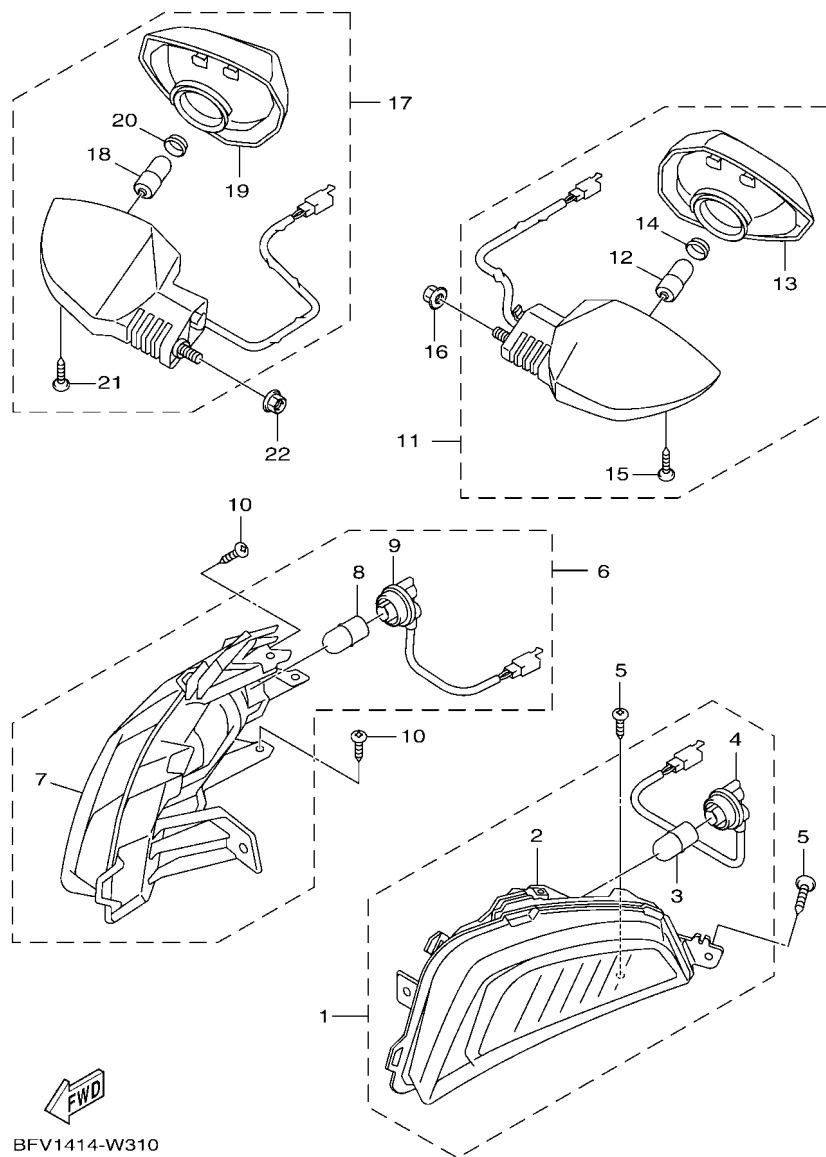

BFV1414-W290

FIG. 29 擋風鏡

項次	部品番號	部品名稱	BFV1				備註
1	BFV-F6143-00	把手蓋1	1				
2	90159-05802	螺絲附墊圈	1				
3	BFV-F6280-00	左後鏡視總成	1				
4	5FA-F6294-00	螺帽	1				
5	5FA-F6386-01	特殊螺栓	1				
6	5FA-F629T-00	保護罩	1				
7	BFV-F6290-00	右後視鏡總成	1				
8	5FA-F6294-00	螺帽	1				
9	5FA-F6356-01	特殊螺栓	1				
10	5FA-F629T-00	保護罩	1				
11	BCC-F175B-00	音叉標誌	1				