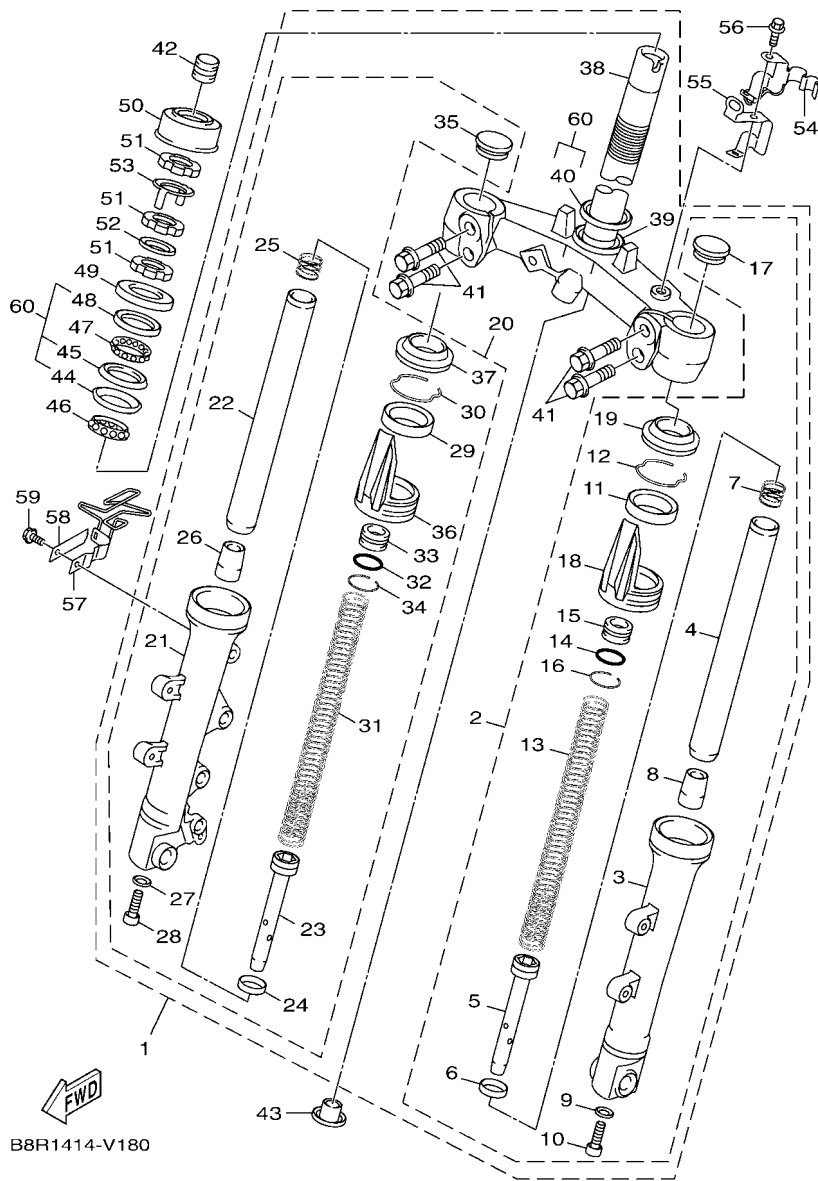

FIG. 18 前叉

項次	部品番號	部品名稱	BFV1				備註
50	41D-F3415-00	珠碗蓋	1				
51	90179-25811	螺帽	3				
52	90202-26142	平墊圈	1				
53	1SK-F3418-00	特殊墊圈	1				
54	B8R-F5875-00	剎車管座 1	1				
55	B8R-F5875-10	剎車管座 1	1				
56	95D02-06012	凸緣螺栓	1				
57	B8R-F5876-00	剎車管座2	1				
58	B8R-F5876-10	剎車管座2	1				
59	95D07-06014	螺栓	1				
60	B0J-W0054-10	珠碗組	1