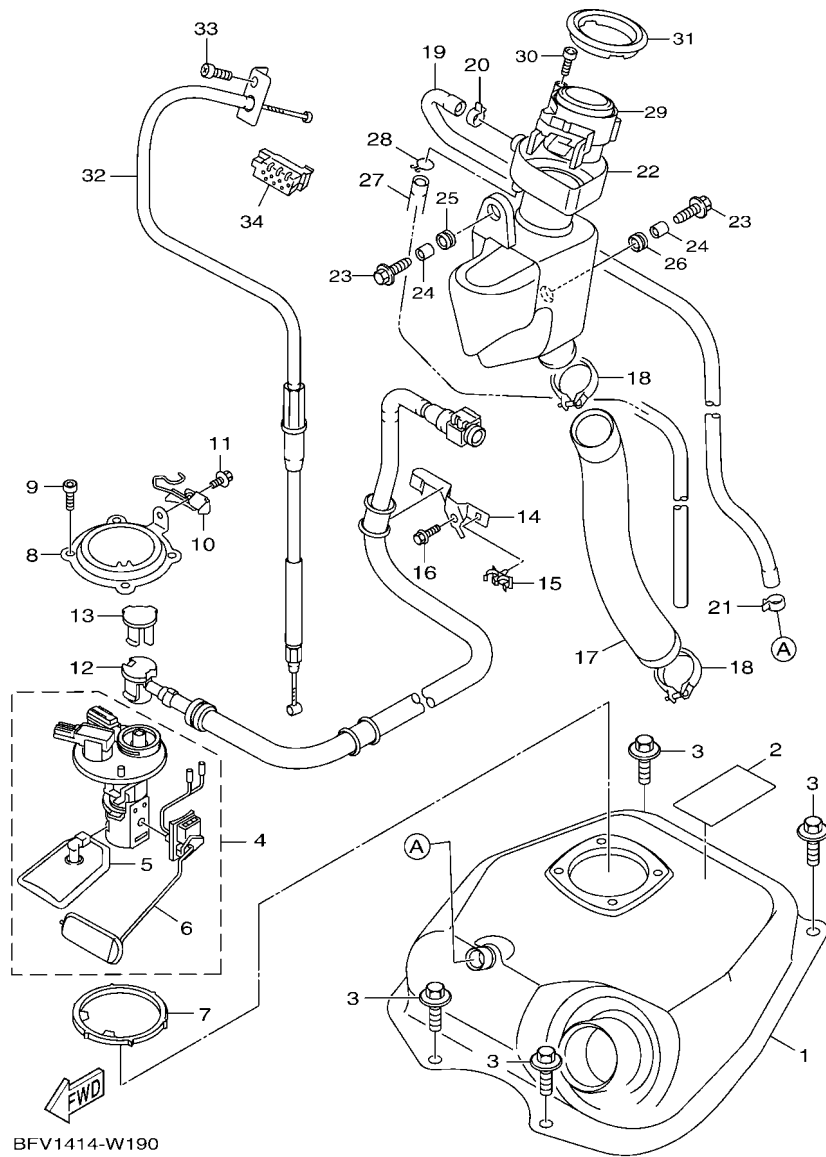

FIG. 19 汽油箱

項次	部品番號	部品名稱	BFV1				備註
28	90467-12052	止夾	1				
29	B8R-F4610-00	汽油箱蓋總成	1				
30	90155-04800	十字平凹口螺絲	3				
31	BFV-F467E-00	蓋	1				
32	BFV-F4494-00	鋼索	1				
33	90119-05022	六角套頭螺栓	1				
34	BFV-F413U-00	活頁	1