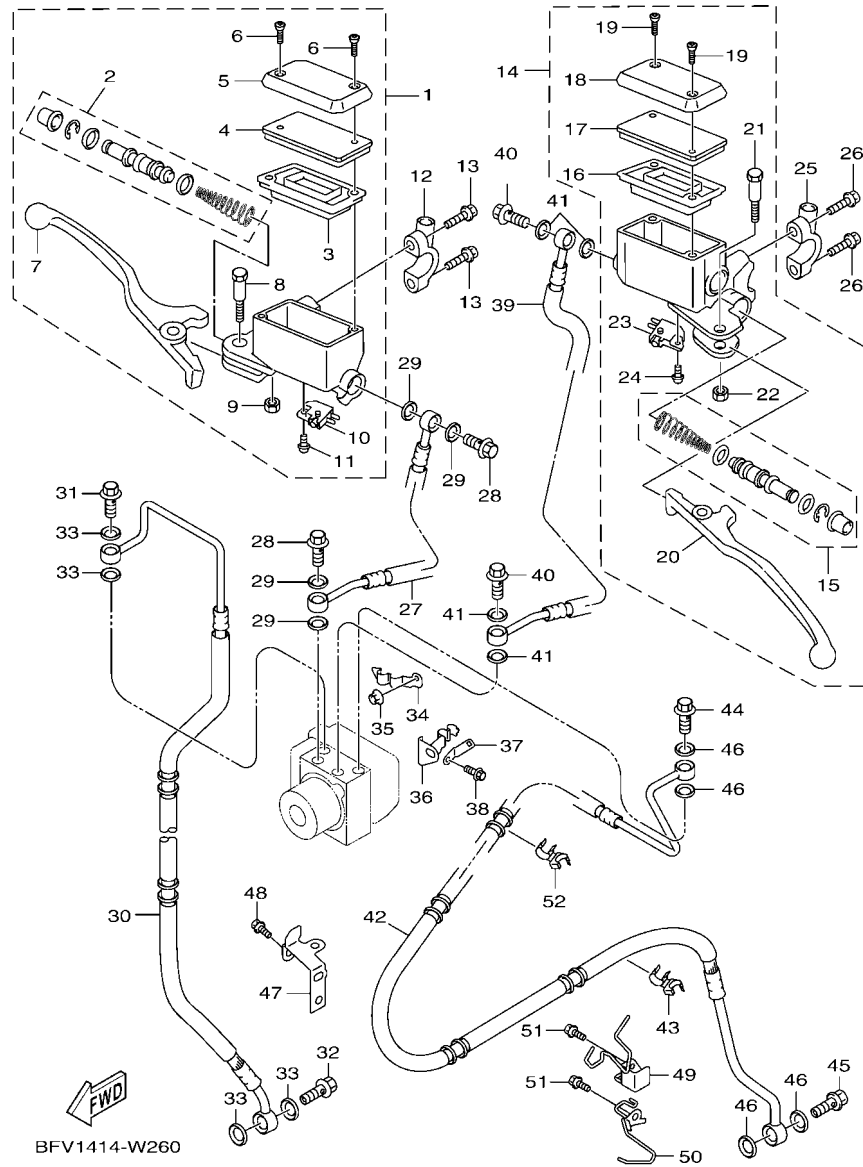

FIG. 26 前主缸

項次	部品番號	部品名稱	BFV1				備註
1	BFV-F5870-00	主缸總成	1				
2	B8R-W0041-00	主缸推進器	1				
3	BFV-F5854-00	油槽隔片	1				
4	BFV-F5855-00	防塵蓋	1				
5	BFV-F5852-00	油槽蓋	1				
6	98707-04012	平頭螺絲	2				
7	BFV-H3922-00	把手2	1				
8	41D-H3945-00	把手螺栓	1				
9	95607-06100	U型螺帽	1				
10	2DP-H3980-01	剎車燈開關總成	1				
11	97602-04214	盤頭螺絲附墊圈	1				
12	BFV-F5867-10	主缸支架	1				
13	95027-06030	凸緣螺栓	2				
14	BFV-F5870-10	主缸總成	1				
15	B8R-W0041-00	主缸推進器	1				
16	BFV-F5854-10	油槽隔片	1				
17	BFV-F5855-10	防塵蓋	1				
18	BFV-F5852-10	油槽蓋	1				
19	98707-04012	平頭螺絲	2				
20	BFV-H3912-00	把手1	1				
21	41D-H3945-00	把手螺栓	1				
22	95607-06100	U型螺帽	1				
23	2DP-H2530-01	剎車燈開關總成	1				
24	97602-04214	盤頭螺絲附墊圈	1				
25	BFV-F5867-00	主缸支架	1				
26	95027-06030	凸緣螺栓	2				
27	BFV-F5872-00	剎車管1	1