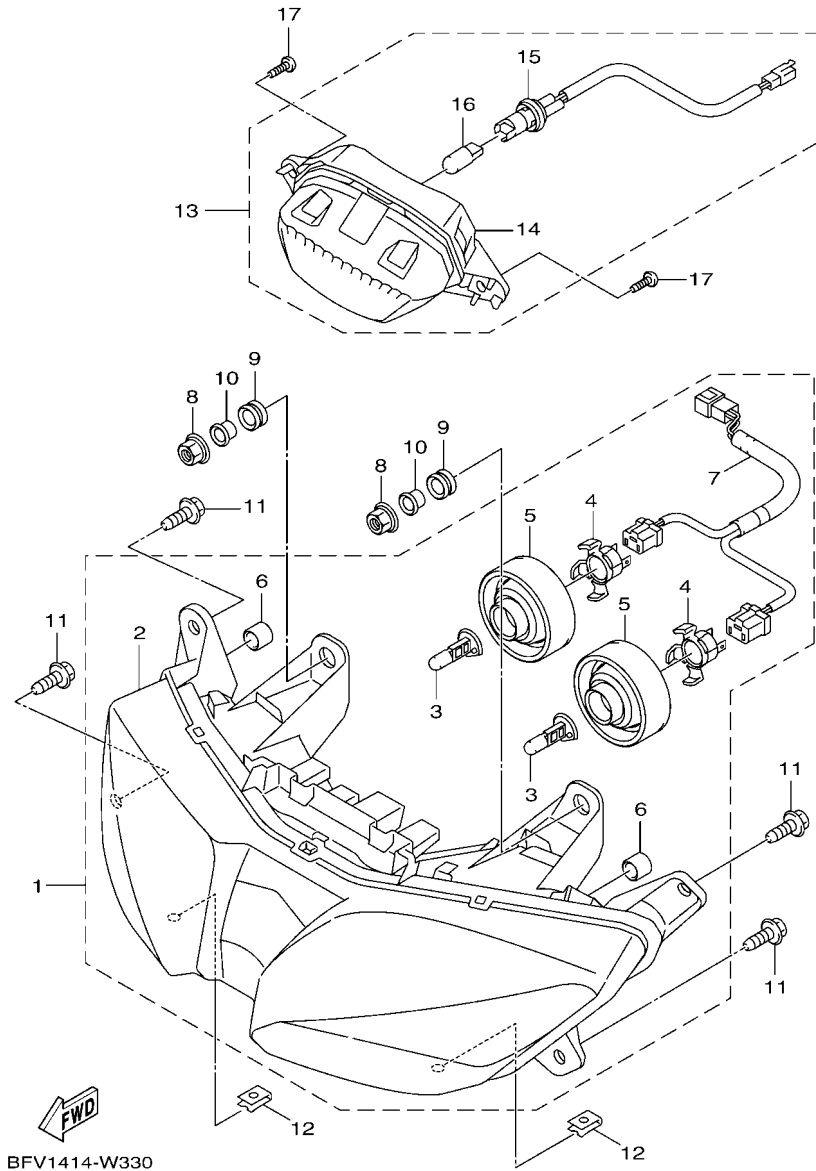

FIG. 33 頭燈

BFV1414-W330

項次	部品番號	部品名稱	BFV1				備註
1	BFV-H4310-00	前燈總成	1				
2	BFV-H430A-00	前燈單元	1				
3	BBJ-H4314-00	前燈泡	2				
4	BBJ-H411M-00	插頭座組	2				
5	BBJ-H4396-00	蓋	2				
6	BFV-H4378-00	蓋	4				
7	BFV-H4312-00	燈座總成	1				
8	95702-06500	凸緣螺帽	2				
9	90480-13398	索環	2				
10	90387-067N5	軸環	2				
11	90119-06821	六角套頭螺栓	4				
12	90183-06813	彈簧螺帽	2				
13	BFV-H4301-00	標示燈總成 1	1				
14	BFV-H4157-00	標示燈殼組	1				
15	BFV-H4312-00	燈座總成	1				
16	5FM-H4347-00	燈泡	1				
17	97702-50016	攻螺絲	2