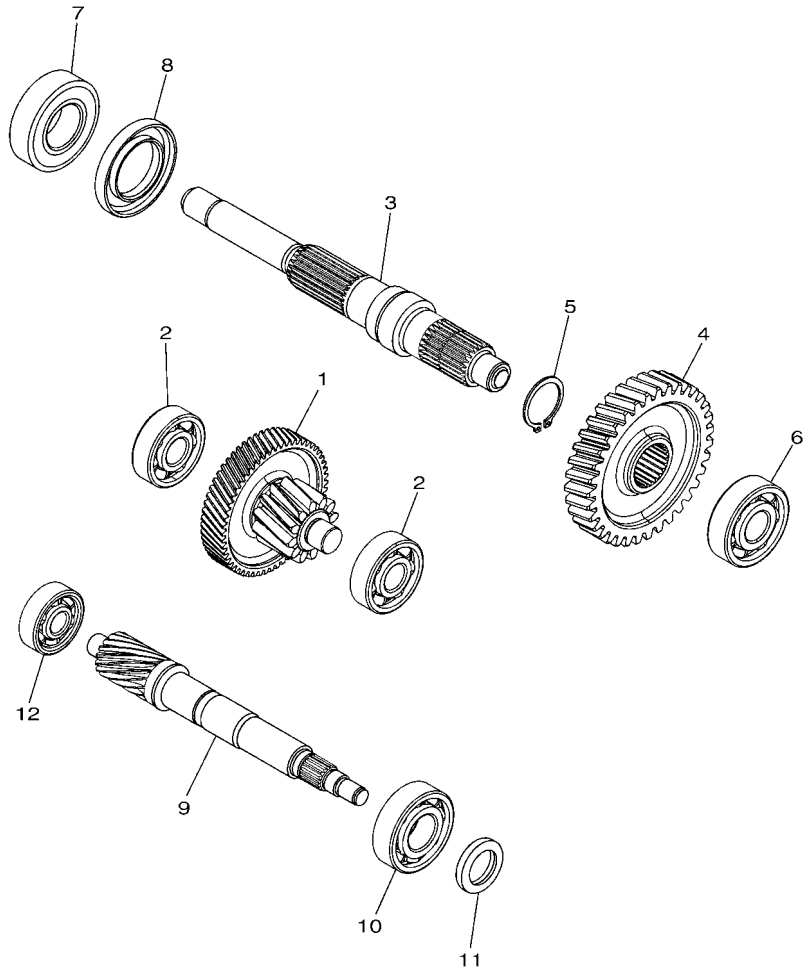

FIG. 13 變速箱

2DP1460-P140

項次	部品番號	部品名稱	BFV1				備註
1	B8R-E7410-00	主軸總成	1				
2	93306-302YW	軸承	2				
3	B8R-E7421-00	驅動軸	1				
4	B8R-E7211-00	第一從動齒輪	1				
5	99009-25400	夾環	1				
6	93306-303XC	軸承	1				
7	93306-255YA	軸承	1				
8	93102-32807	油封	1				
9	B8R-E6111-00	主驅動齒輪	1				
10	93306-254Y9	軸承	1				
11	93102-20815	油封	1				
12	93306-351Y8	軸承	1