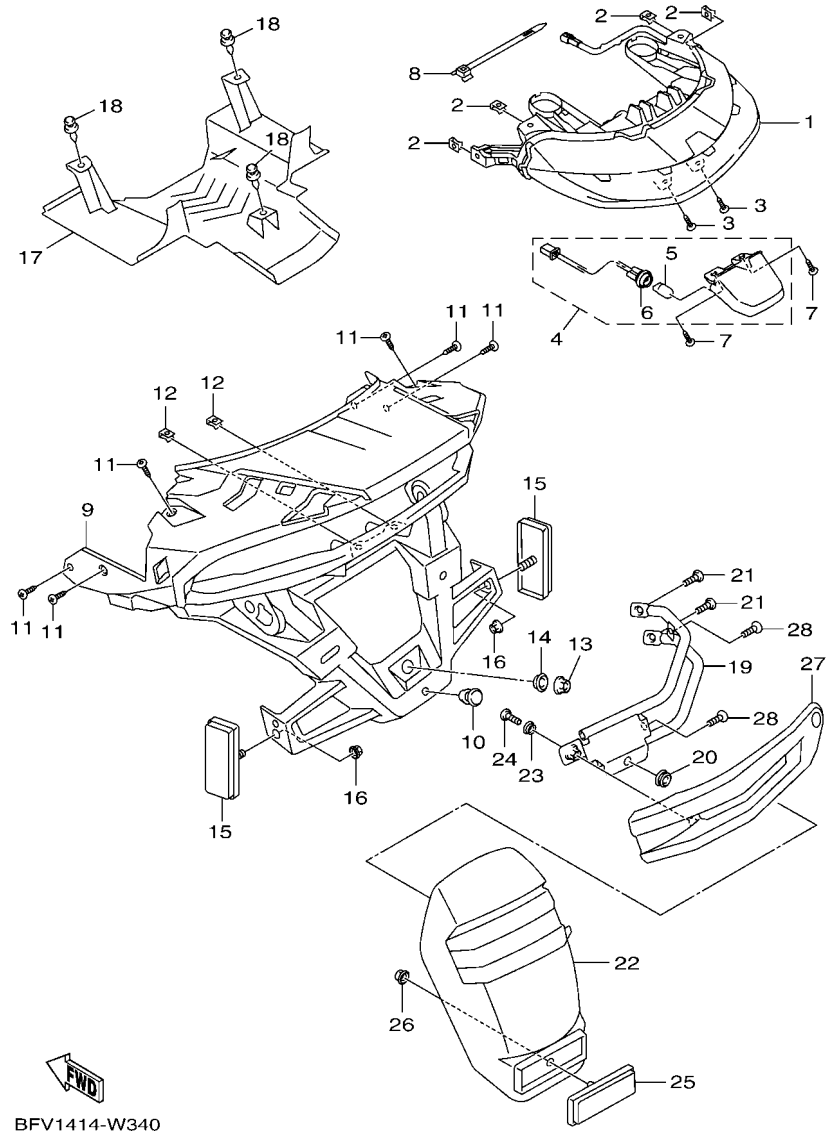

FIG. 33 頭燈

BFV1414-W330

項次	部品番號	部品名稱	BFV1				備註
1	BFV-H4310-00	前燈總成	1				
2	BFV-H430A-00	前燈單元	1				
3	BBJ-H4314-00	前燈泡	2				
4	BBJ-H411M-00	插頭座組	2				
5	BBJ-H4396-00	蓋	2				
6	BFV-H4378-00	蓋	4				
7	BFV-H4312-00	燈座總成	1				
8	95702-06500	凸緣螺帽	2				
9	90480-13398	索環	2				
10	90387-067N5	軸環	2				
11	90119-06821	六角套頭螺栓	4				
12	90183-06813	彈簧螺帽	2				
13	BFV-H4301-00	標示燈總成 1	1				
14	BFV-H4157-00	標示燈殼組	1				
15	BFV-H4312-00	燈座總成	1				
16	5FM-H4347-00	燈泡	1				
17	97702-50016	攻螺絲	2				