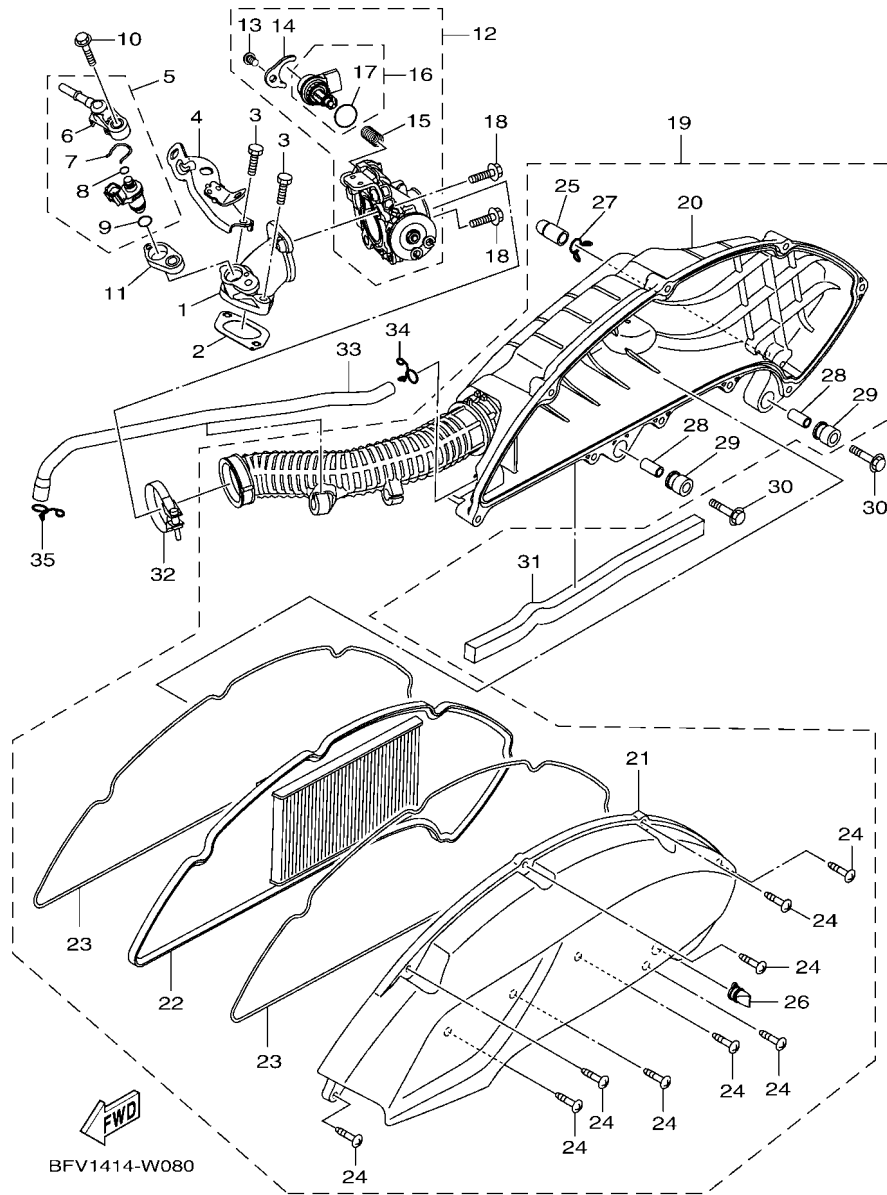

FIG. 8 進氣系統

項次	部品番號	部品名稱	BFV1				備註
1	B6H-E3585-00	歧管	1				
2	B6H-E4199-00	墊片	1				
3	91332-06025	內六角螺栓	2				
4	B8R-E4146-00	板	1				
5	2PV-E3770-00	噴射器總成	1				
6	54P-E3938-00	管	1				
7	54P-E4137-00	止夾	1				
8	54P-E4147-00	.O型環	1				
9	5CA-E4147-00	.O型環	1				
10	95D32-06030	凸緣螺栓	1				
11	2DP-E3556-00	墊片	1				
12	B65-E3750-10	節流本體	1				
13	98502-06012	.平頭螺絲	2				
14	54P-E4243-00	.板	1				
15	54P-E4335-00	.柱塞彈簧	1				
16	B63-H5801-00	.馬達	1				
17	54P-E416A-00	.護油圈	1				
18	90110-06846	內六角螺栓	2				
19	BFV-E4410-00	空氣濾清器總成	1				
20	BFV-WE441-00	.空氣濾清器箱組1	1				
21	BFV-WE442-00	.空氣濾清器箱組2	1				
22	BFV-E4451-00	.空氣濾清網	1				
23	BFV-E4452-00	.封圈	2				
24	97707-50025	.攻螺絲	9				
25	BFV-E443E-00	.溢氣管	1				
26	BFV-E443G-00	.溢氣管2	1				
27	90467-12806	.止夾	1