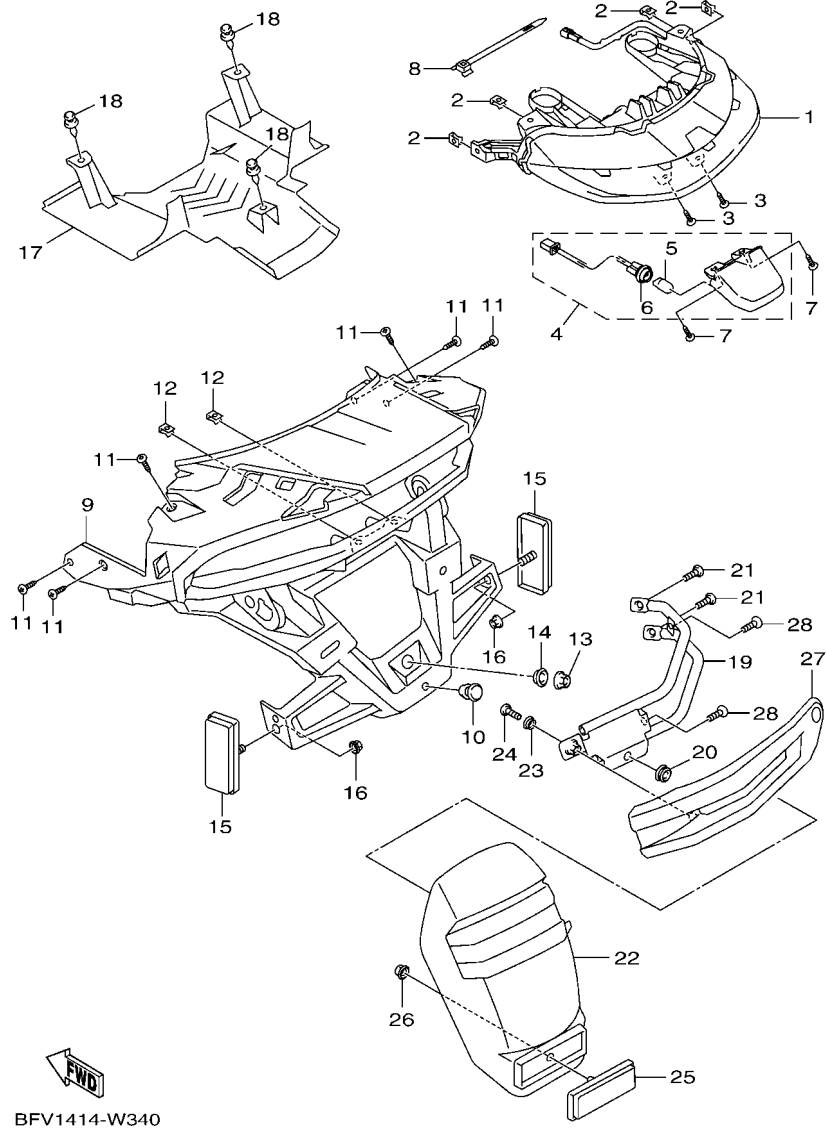

FIG. 34 尾燈

項次	部品番號	部品名稱	BFV1				備註
28	97707-50014	攻螺絲	2