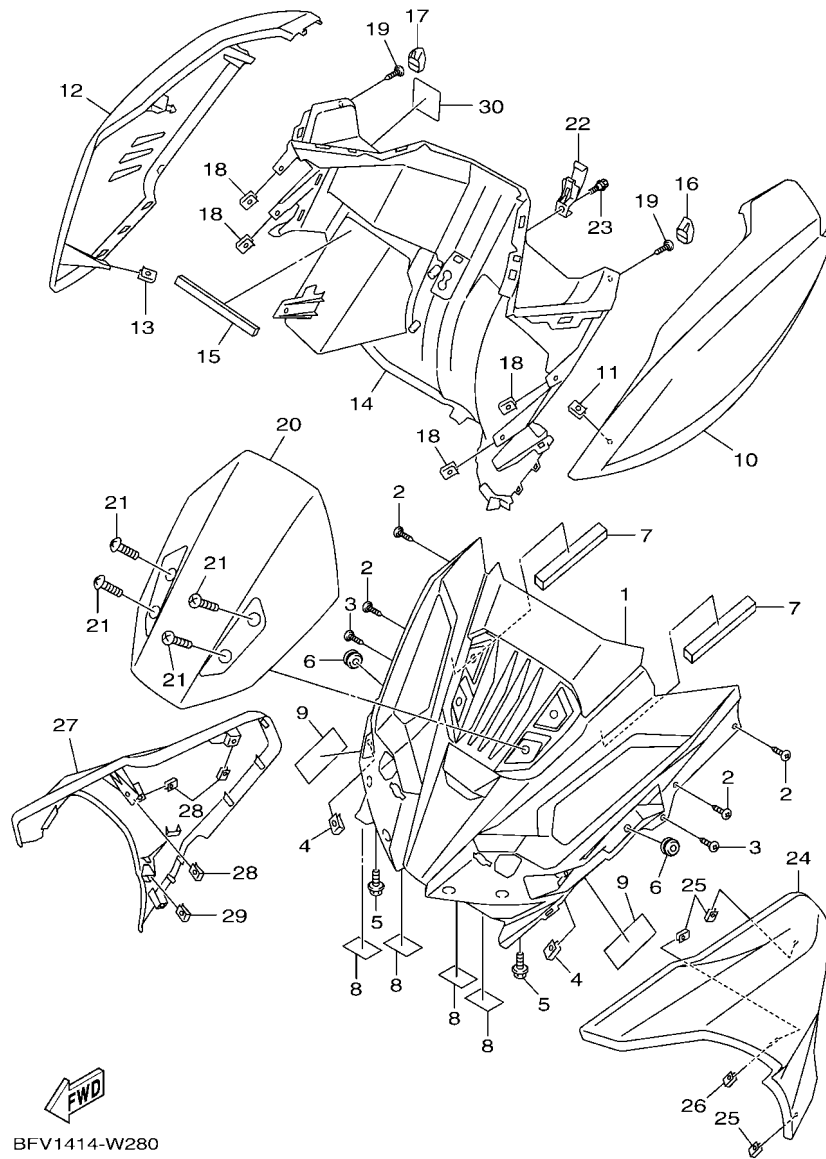

FIG. 28 腳防護擋板

BFV1414-W280

項次	部品番號	部品名稱	BFV1				備註
1	BFV-F8311-00	腳防護板1	1				
2	97702-50016	攻螺絲	4				
3	97702-50012	攻螺絲	2				
4	90183-06813	彈簧螺帽	2				
5	90119-06821	六角套頭螺栓	2				
6	90480-13398	索環	2				
7	90520-10822	防震墊	2				
8	90520-02834	防震墊	4				
9	5ML-F117G-00	保護片	2				
10	BFV-F834V-10	護罩1	1				用於深灰,灰
	BFV-F834V-20	護罩1	1				用於白,綠深灰
11	90183-05827	彈簧螺帽	1				
12	BFV-F834W-10	護罩2	1				用於深灰,灰
	BFV-F834W-20	護罩2	1				用於白,綠深灰
13	90183-05827	彈簧螺帽	1				
14	BFV-F8300-00	腳防護板總成	1				
15	90520-10822	防震墊	1				
16	BFV-F845W-00	蓋 1	1				
17	BFV-F845X-00	蓋 2	1				
18	90183-05827	彈簧螺帽	4				
19	97707-50016	攻螺絲	2				
20	BFV-F61AA-00	擋風罩	1				
21	92012-05025	螺絲	4				
22	BFV-F8257-00	鉤 1	1				
23	90111-06854	內六角圓頭螺栓	1				
24	BFV-F8351-00-P0	整流罩	1				用於深灰
	BFV-F8351-00-P1	整流罩	1				用於白