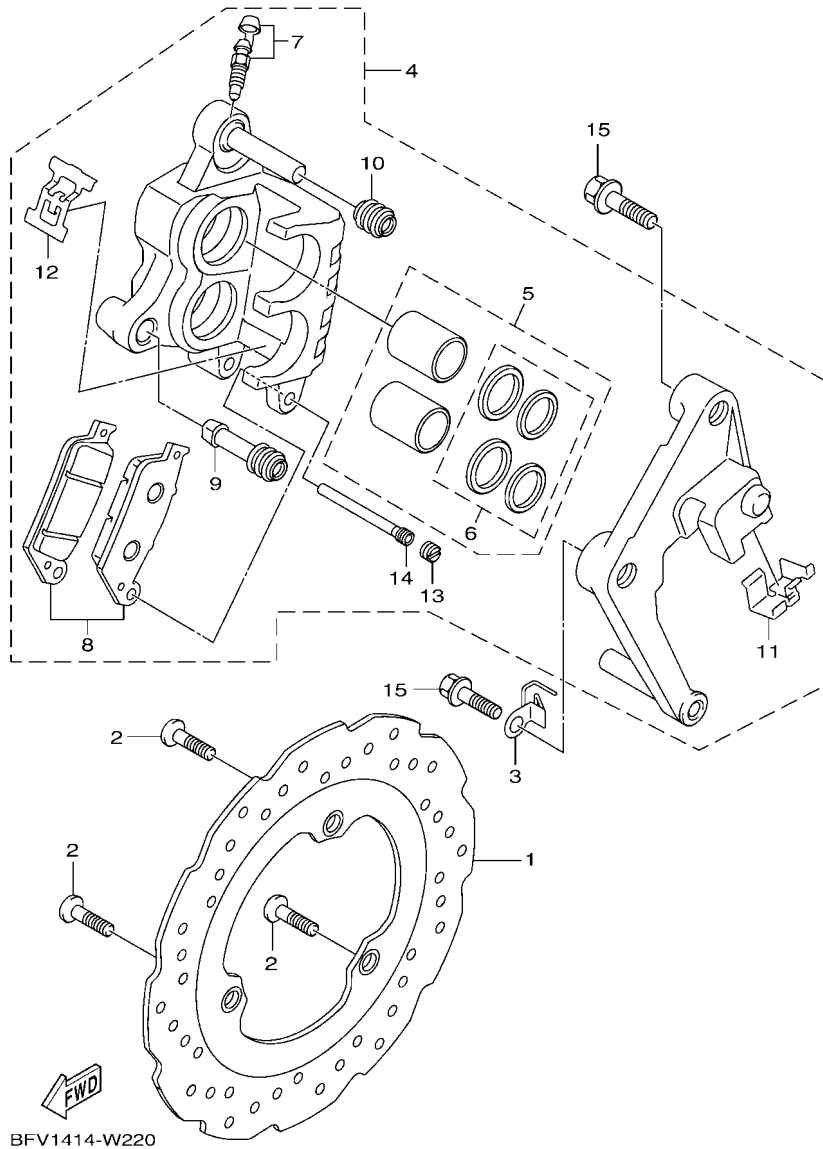

FIG. 22 前剎車卡鉗

項次	部品番號	部品名稱	BFV1				備註
1	BFV-F582U-00	剎車碟盤	1				
2	90109-08087	螺栓	3				
3	B8R-F3317-00	鋼索座	1				
4	BFV-F580U-00	卡鉗總成	1				
5	5NW-W0057-00	卡鉗活塞	1				
6	5NW-W0047-00	卡鉗封圈組	1				
7	2JS-W0048-20	卡鉗螺栓組	1				
8	BFV-W0045-00	前剎車片組	1				
9	5ML-F5927-00	卡鉗保護罩	1				
10	5ML-F5937-00	保護罩 2	1				
11	1MS-F5919-00	剎車片韌簧	1				
12	1MS-F5919-10	剎車片韌簧	1				
13	2JS-F5139-00	銷塞	1				
14	2JS-F5914-00	剎車片銷	1				
15	90105-10638	凸緣螺栓	2