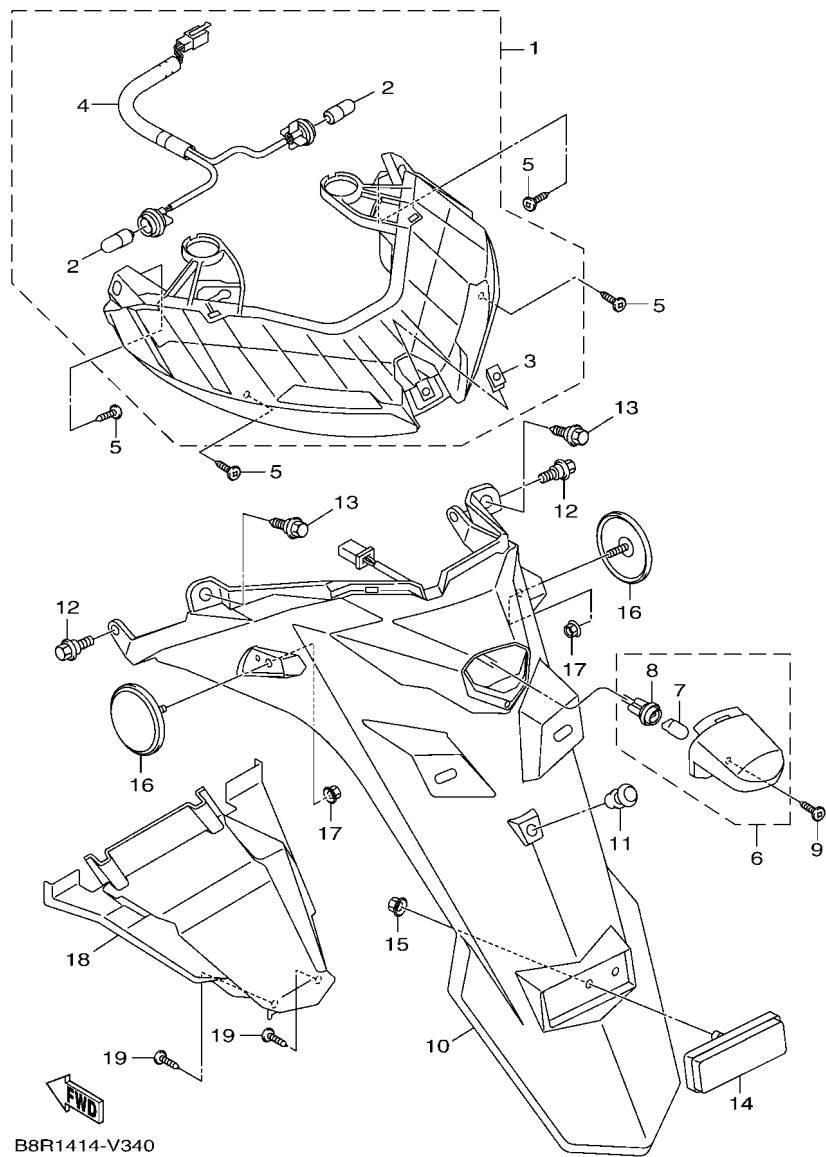

FIG. 34 尾燈

項次	部品番號	部品名稱	B8RC				備註
1	B8R-H4700-00	後燈總成	1				
2	5SK-H3311-00	方向燈泡	2				
3	90183-05827	彈簧螺帽	1				
4	B8R-H333N-00	線組 3	1				
5	97702-50016	攻螺絲	4				
6	B8R-H4745-00	牌照燈組	1				
7	5FM-H4347-00	燈泡	1				
8	B8R-H4735-00	燈座總成	1				
9	97707-50016	攻螺絲	1				
10	B8R-F1685-00	牌照支架	1				
11	3D1-F163A-00	蓋1	1				
12	90109-06043	螺栓	2				
13	90109-06892	螺栓	2				
14	46P-H5130-00	後反光片總成	1				
15	95702-05300	凸緣螺帽	1				
16	BH6-H5131-00	反射鏡	2				
17	95702-06500	凸緣螺帽	2				
18	B8R-F163A-00	蓋1	1				
19	97707-50016	攻螺絲	2