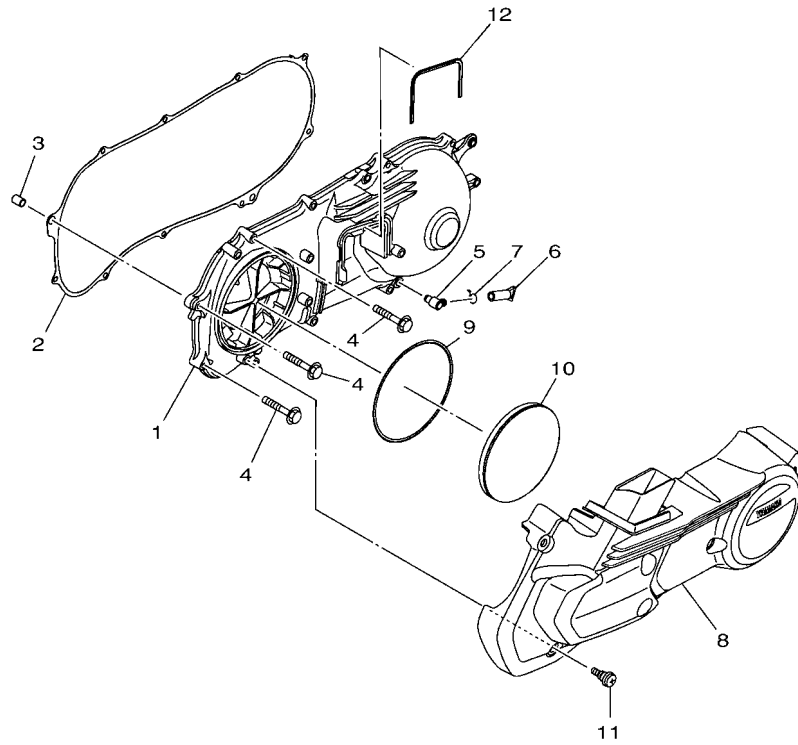

FIG. 11 曲軸箱蓋 1

B8RA414-W110

項次	部品番號	部品名稱	B8RC				備註
1	B8R-E5411-00	曲軸箱蓋1	1				
2	B6H-E5451-00	曲軸箱蓋墊片1	1				
3	91810-14807	定位銷	1				
4	95E32-06035	凸緣螺栓	10				
5	5LW-E5371-01	溢氣管	1				
6	BCV-E443E-00	溢氣管	1				
7	90467-11106	止夾	1				
8	B8R-XE543-00	曲軸箱蓋組	1				
9	B65-E5472-00	橡皮墊圈	1				
10	2DP-E5407-00	濾清網1	1				
11	B63-E5481-00	螺栓1	6				
12	2DP-E5474-00	通氣管封圈	1