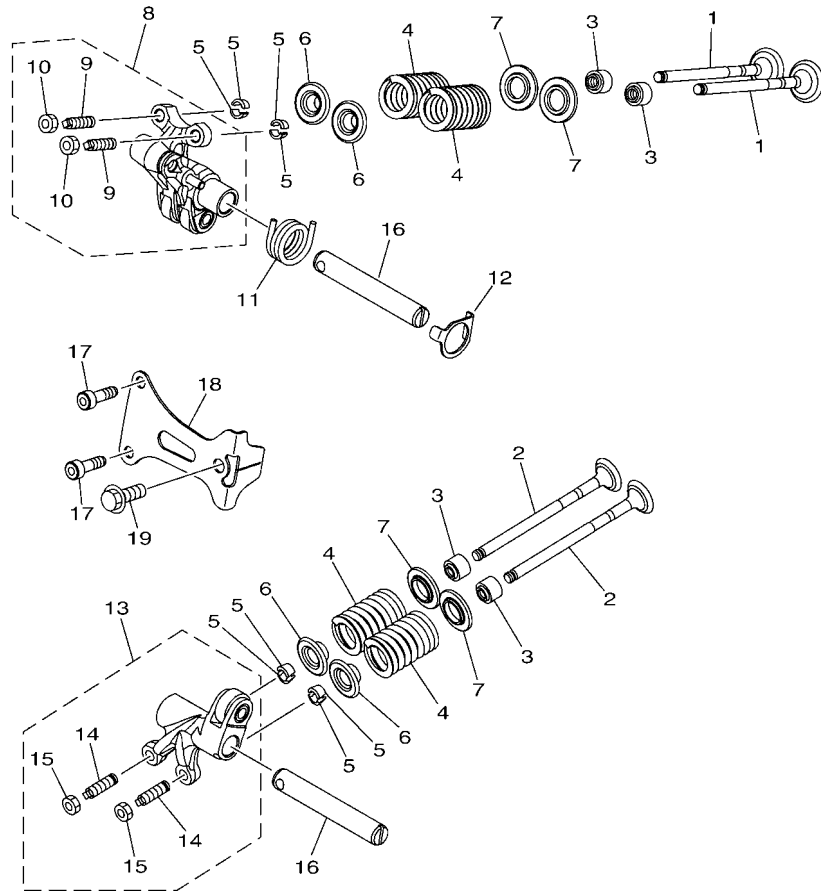

車體部品

車架.....	17
擋泥蓋.....	19
側蓋.....	20
後臂, 懸吊系統.....	22
前叉.....	23
汽油箱.....	26
座墊.....	28
前車輪.....	30
前剎車卡鉗.....	31
後車輪.....	32
後剎車卡鉗.....	33
轉向把手, 鋼索.....	34
前主缸.....	35
支架, 置腳踏.....	37
腳防護擋板.....	38
擋風鏡.....	40
發電機.....	41
方向燈 1.....	42
儀錶.....	43
頭燈.....	44
尾燈.....	45
把手開關, 把手.....	46
電裝 1.....	47
電裝 2.....	48

電裝 4.....	49
-----------	----

索引

部品番號索引.....	50
-------------	----

B8R1414-V010

FIG. 1 汽缸

項次	部品番號	部品名稱	B8RC				備註
1	B8R-E1102-00	汽缸頭總成	1				
2	90340-12813	排油塞	1				
3	95E32-06010	凸緣螺栓	1				
4	90430-06014	墊片	1				
5	90116-08806	雙頭螺栓	2				
6	B8R-E1191-00	汽缸頭外蓋1	1				
7	B8R-E1165-00	通氣板	1				
8	2DP-E1169-00	通氣蓋墊片	1				
9	90149-05801	螺絲	4				
10	95E32-06030	凸緣螺栓	4				
11	99530-08012	定位銷	2				
12	2DP-E132G-00	桿1	1				
13	93102-08800	油封	1				
14	B3F-E1193-00	汽缸頭墊片1	1				
15	90170-08811	六角螺帽	4				
16	90201-08859	平墊圈	4				
17	2DP-E1391-00	雙頭螺栓1	2				
18	2DP-E1392-00	雙頭螺栓2	2				
19	94700-00415	火星塞	1				
20	2DS-E1181-00	汽缸頭墊片1	1				
21	91810-14807	定位銷	2				
22	91810-14807	定位銷	2				
23	90110-06378	內六角螺栓	2				
24	B8R-Y1310-00	汽缸組	1				
25	B6H-E1351-00	汽缸墊片	1				
26	95E32-06010	凸緣螺栓	1				
27	90430-06014	墊片	1				

FIG. 2 曲軸,活塞

項次	部品番號	部品名稱	B8RC				備註
1	B8R-E1400-21	曲軸總成	1				
2	90280-03017	半圓鍵	1				
3	B8R-E1631-10	活塞	1				
4	BB8-E1633-00	活塞銷	1				
5	93450-16115	夾環	2				
6	B64-E1603-10	活塞環組(STD)	1				

FIG. 3 汽門

FWD
2DP6460-S030

項次	部品番號	部品名稱	B8RC				備註
1	B8R-E2111-00	進氣閥	2				
2	B8R-E2121-00	排氣閥	2				
3	54P-E2119-00	閥門封圈	4				
4	BB8-E2113-01	彈簧	4				
5	5TL-E2118-00	閥門銷	8				
6	2DP-E2117-00	閥門銷座	4				
7	52S-E2126-00	閥門彈簧座	4				
8	2DP-E2150-01	搖臂	1				
9	33S-E2159-01	汽門調整螺絲	2				
10	90170-05803	六角螺帽	2				
11	BB8-E2226-00	彈簧	1				
12	2DP-E2279-00	板	1				
13	B6H-E2160-01	搖臂2	1				
14	33S-E2159-01	汽門調整螺絲	2				
15	90170-05803	六角螺帽	2				
16	B65-E2156-00	搖臂軸2	2				
17	91312-05016	六角套頭螺栓	2				
18	2DP-E111F-00	板	1				
19	95E32-06014	凸緣螺栓	1				