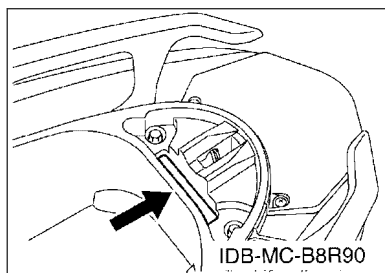

引擎編號

8. 顏色代碼 (記號*)列出機種顏色)

簡稱	顏色 (英文)	顏色	顏色番號
HTR	HEAT RED	艷紅	00EY
LGB	LOW GLOSS BLACK	平光黑	0098
MBL2	MAT BLACK 2	黑	0582
NG	NEBURA GOLD	金黃	008L
SW(*)	SILKY WHITE	白	00GE
YB	YAMAHA BLACK	山葉黑	0033

9. 適用起始打刻編號

車台編號

編號	用量欄	機種型式
RKRSEH110NA001001		B8RC

引擎編號

編號	用量欄	機種型式
E32YE-001001		B8RC