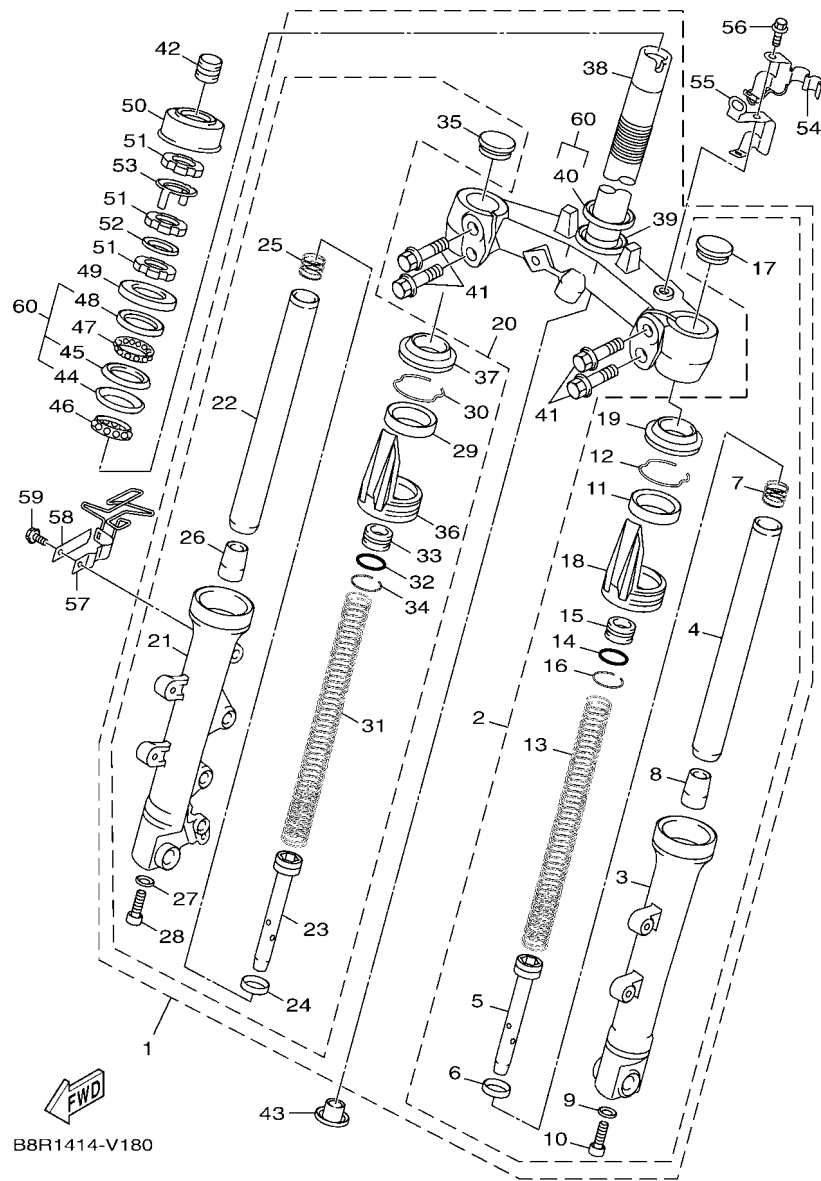

FIG. 18 前叉

項次	部品番號	部品名稱	B8RC				備註
28	4P9-F3181-00	..螺栓	1				
29	4C6-F3145-00	..油封	1				
30	4P9-F3157-00	..前叉活塞環	1				
31	BFV-F3141-00	..前叉彈簧	1				
32	4C6-F3147-00	..護油圈	1				
33	4P9-F3113-00	..軸環	1				
34	4P9-F3155-00	..環	1				
35	4P9-F3154-00	..內管塞	1				
36	B2J-F331G-10	..蓋	1				
37	4P9-F3191-00	..保護罩	1				
38	B8R-F3340-00	..下三角架	1				
39	3KW-F3462-00	..操縱舵封圈	1				
40	4FP-F3411-10	..珠碗1	1				
41	B0J-F3346-00	..螺栓	4				
42	10B-F312G-00	..塞	1				
43	5P0-F3123-00	..下蓋1	1				
44	1KL-F3412-10	..珠碗2	1				
45	4RT-F3412-10	..珠碗2	1				
46	5VL-F341E-10	..滾珠軸承	1				
47	1P6-F341E-10	..滾珠軸承	1				
48	4RT-F3411-10	..珠碗1	1				
49	4C6-F3416-00	..珠碗蓋	1				
50	41D-F3415-00	..珠碗蓋	1				
51	90179-25811	..螺帽	3				
52	90202-26142	..平墊圈	1				
53	1SK-F3418-00	..特殊墊圈	1				
54	B8R-F5875-00	..剎車管座 1	1