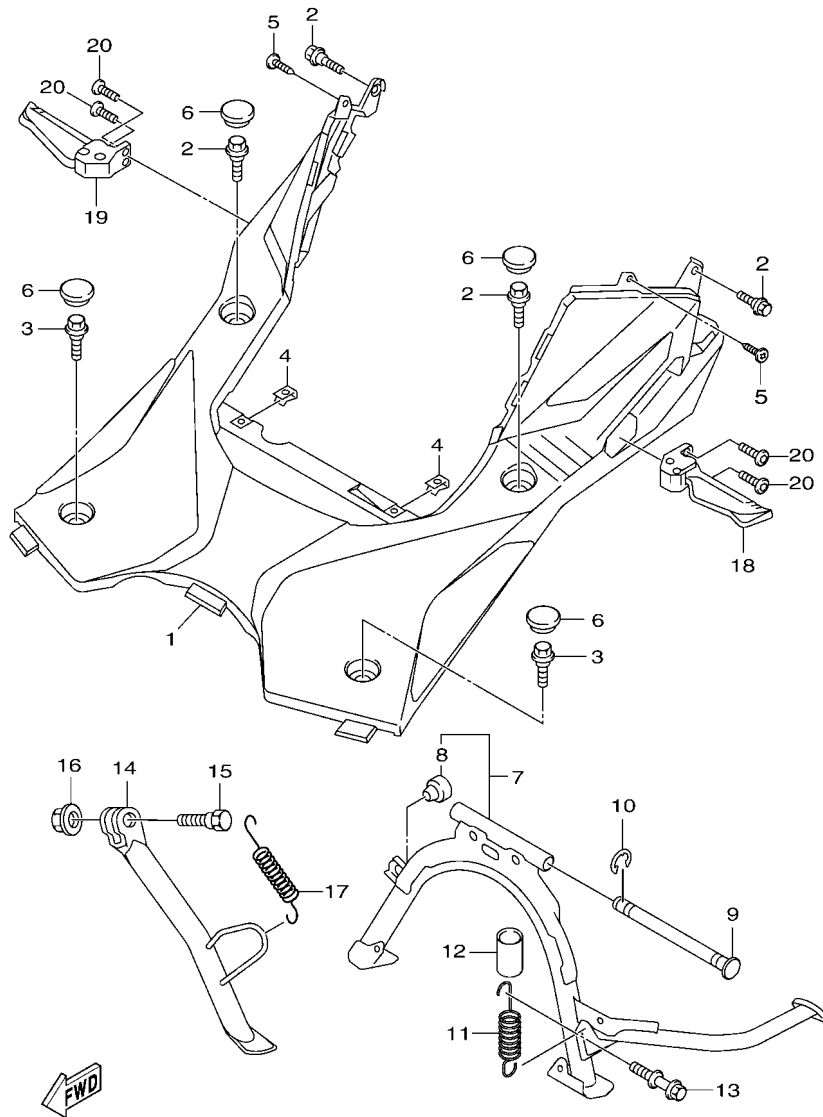

FIG. 27 支架,置腳踏

B8R1414-V270

項次	部品番號	部品名稱	B8RC				備註
1	B8R-F7481-00	置腳踏板	1				
2	90109-06172	螺栓	4				
3	90109-06892	螺栓	2				
4	90183-05827	彈簧螺帽	2				
5	97702-50016	攻螺絲	2				
6	5HK-F7475-00	蓋 1	4				
7	B8R-XF711-01-33	主支架	1				山葉黑
8	BKG-F7114-00	停止器	2				
9	2BM-F7112-00	主支架軸	1				
10	99002-09600	夾環	1				
11	90506-35807	拉力彈簧	1				
12	B8R-F247C-00	管 3	1				
13	5ML-F7254-00	段差螺栓	1				
14	B8R-F7311-00-33	側支架	1				山葉黑
15	90109-10005	螺栓	1				
16	90185-10110	自鎖螺帽	1				
17	90506-26815	拉力彈簧	1				
18	1DK-F7431-10	左後置腳架	1				
19	1DK-F7441-10	右後置腳架	1				
20	92012-08020	螺絲	4