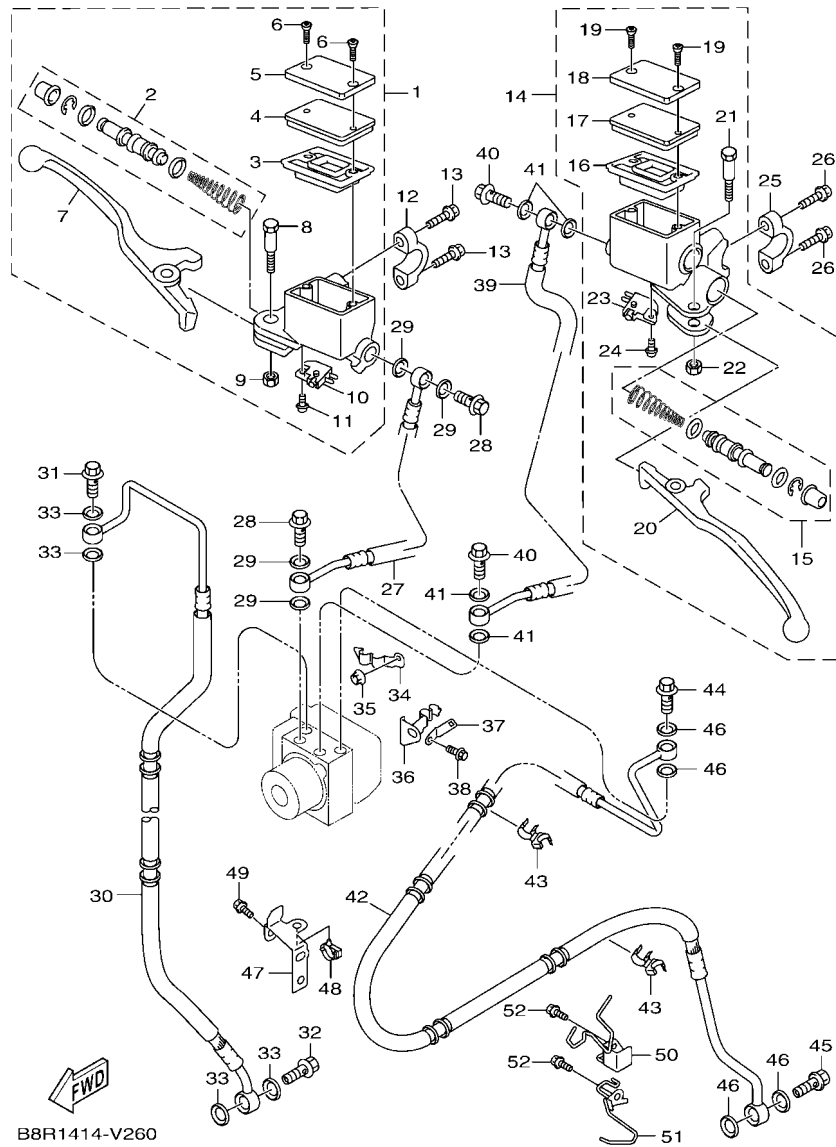

FIG. 26 前主缸

B8R1414-V260

項次	部品番號	部品名稱	B8RC				備註
1	B8R-F5870-00	主缸總成	1				
2	B8R-W0041-00	主缸推進器	1				
3	2CM-F5854-00	油槽隔片	1				
4	2CM-F5855-00	防塵蓋	1				
5	2CM-F5852-00	油槽蓋	1				
6	98707-04012	平頭螺絲	2				
7	B8R-H3922-00	把手2	1				
8	41D-H3945-00	把手螺栓	1				
9	95607-06100	U型螺帽	1				
10	2DP-H3980-00	剎車燈開關總成	1				
11	97602-04214	盤頭螺絲附墊圈	1				
12	5ML-F5867-00	主缸支架	1				
13	95E32-06025	凸緣螺栓	2				
14	B8R-F5870-10	主缸總成	1				
15	B8R-W0041-00	主缸推進器	1				
16	2CM-F5854-00	油槽隔片	1				
17	2CM-F5855-00	防塵蓋	1				
18	2CM-F5852-00	油槽蓋	1				
19	98707-04012	平頭螺絲	2				
20	B8R-H3912-00	把手1	1				
21	41D-H3945-00	把手螺栓	1				
22	95607-06100	U型螺帽	1				
23	2DP-H2530-00	剎車燈開關總成	1				
24	97602-04214	盤頭螺絲附墊圈	1				
25	5ML-F5867-00	主缸支架	1				
26	95E32-06025	凸緣螺栓	2				
27	B8R-F5872-00	剎車管1	1