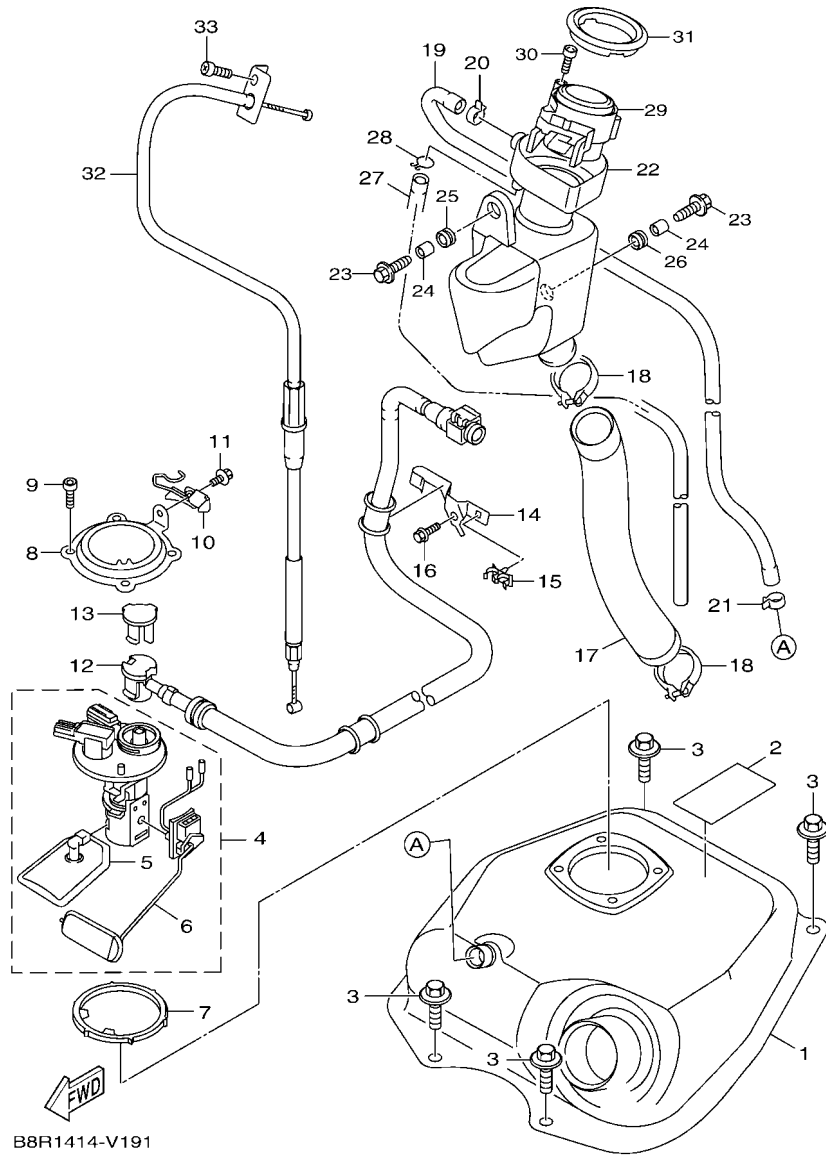

FIG. 19 汽油箱

項次	部品番號	部品名稱	B8RC				備註
1	B8R-F4110-00-33	汽油箱總成	1				山葉黑
2	5D9-F414G-00	保護貼膜	1				
3	90119-068B4	六角套頭螺栓	4				
4	B8R-E3907-01	汽油泵浦	1				
5	1SH-E3915-00	濾清器	1				
6	B8R-H5752-01	汽油油面感應器	1				
7	1DB-F414G-01	封圈	1				
8	B8R-F4491-00	汽油泵浦支架	1				
9	91312-05010	六角套頭螺栓	4				
10	B8R-F4491-10	汽油泵浦支架	1				
11	95802-06010	螺栓	1				
12	B8R-E3971-00	汽油管	1				
13	B8R-F4135-00	止夾	1				
14	B8R-F419A-00	固定座	1				
15	90464-07807	固定夾	1				
16	95E32-06012	凸緣螺栓	1				
17	B8R-F4316-00	管6	1				
18	90450-55803	軟管夾	2				
19	B8R-F4317-00	油管	1				
20	90467-18185	止夾	1				
21	90467-14806	止夾	1				
22	B0J-F4280-00	油箱	1				
23	90119-06864	六角套頭螺栓	2				
24	90387-07598	軸環	2				
25	90480-18290	索環	1				
26	90480-01326	索環	1				
27	B8R-F4318-00	管	1