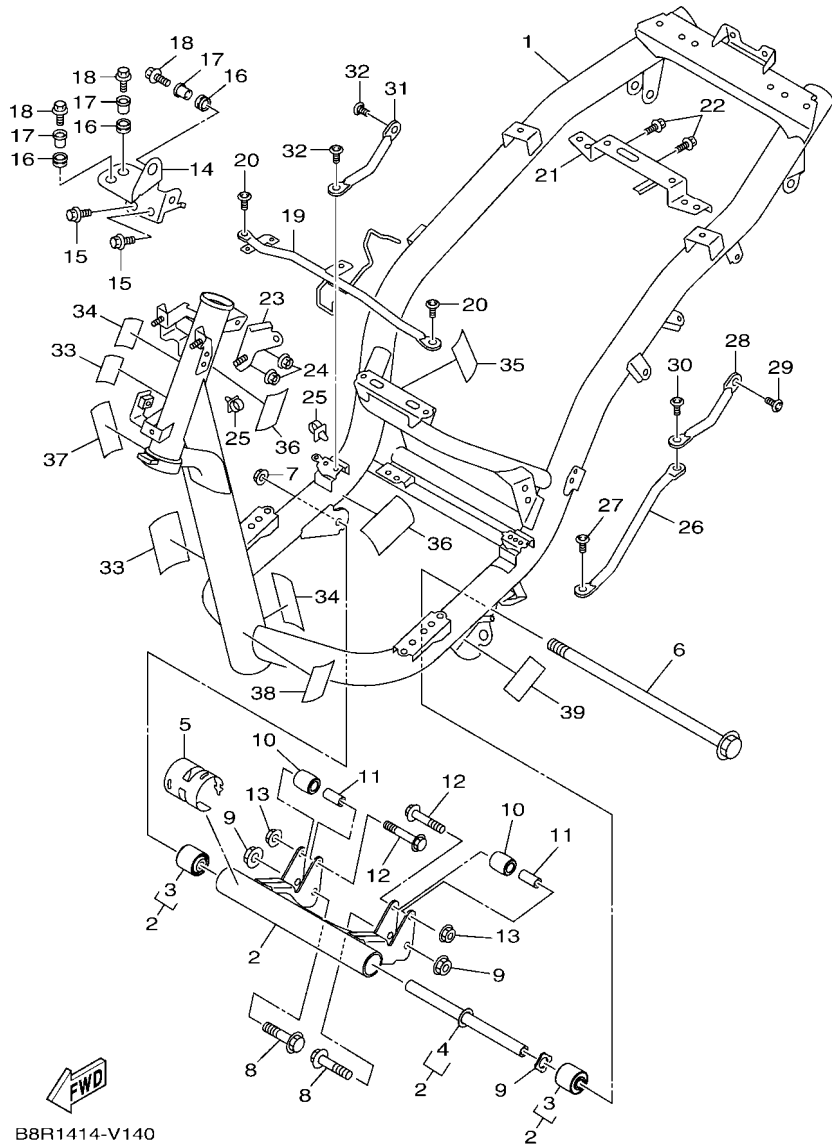

B8R1414-V140

FIG. 14 車架

項次	部品番號	部品名稱	B8RC				備註
28	B8R-F116M-20	支架10	1				
29	92012-08014	螺絲	1				
30	92012-08020	螺絲	1				
31	B8R-F116M-30	支架10	1				
32	92012-08014	螺絲	2				
33	5ML-F1639-00	防震墊	2				
34	5ML-F117G-00	保護片	2				
35	90520-02821	防震墊	1				
36	90520-02834	防震墊	2				
37	5D9-F414G-00	保護貼膜	1				
38	B8R-F117G-10	保護片	1				
39	4C6-F4723-00	防震墊	1