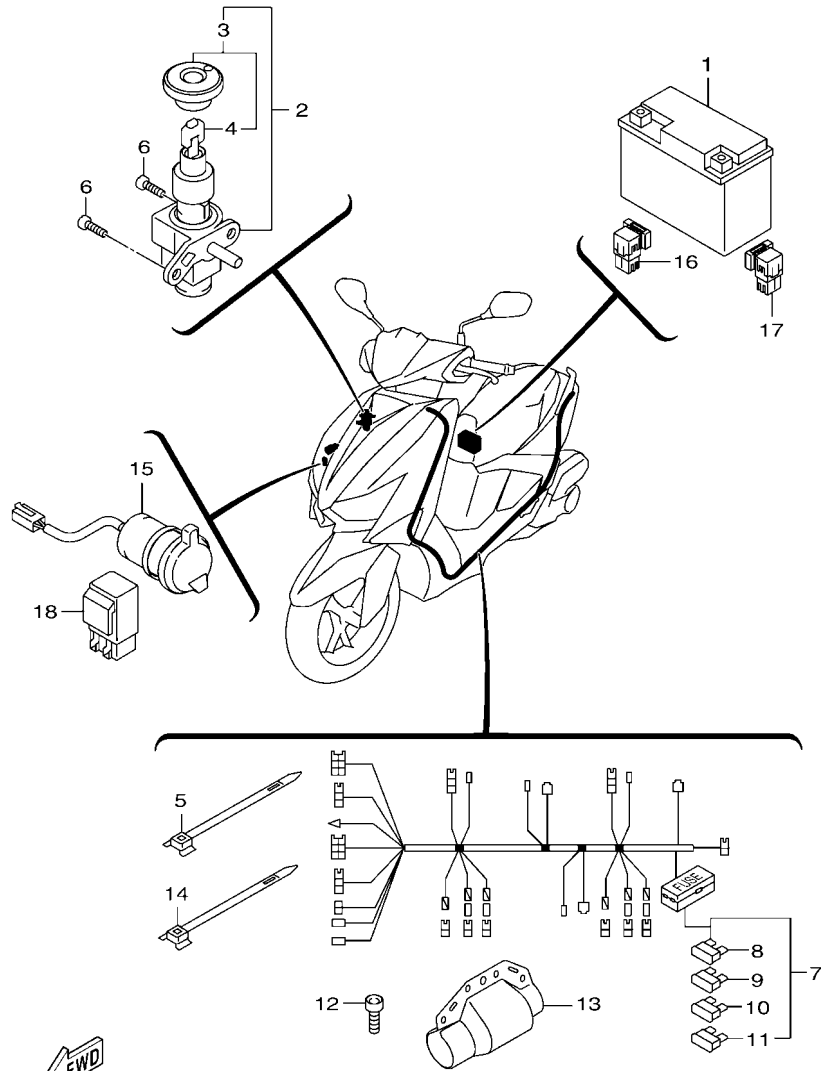

FIG. 36 電裝 1

B8R1414-V361

項次	部品番號	部品名稱	B8RC				備註
1	1P3-H2100-10	蓄電池總成	1				
2	B8R-H2510-00	主開關總成	1				
3	B8R-WH25U-00-A0	.磁石蓋組(附鑰匙)	1				
	B8R-WH25U-00-C0	.磁石蓋組(附鑰匙)	1				
4	B8R-H2511-00	.鑰匙模	2				
5	90464-22810	固定夾	1				
6	90155-06803	十字平凹口螺絲	2				
7	B8R-H2590-00	電線總成	1				
8	B2J-H2151-00	.保險絲	2				
9	B2J-H2151-10	.保險絲	8				
10	B2J-H2151-20	.保險絲	3				
11	B2J-H2151-30	.保險絲	2				
12	95E32-06012	凸緣螺柱	1				
13	1CG-H252U-00	蓋	1				
14	90464-22810	固定夾	1				
15	B0J-H21E0-01	USB插槽	1				
16	BK6-H1950-00	繼電器總成	1				
17	B3F-H1950-10	繼電器總成	1				
18	4HM-81950-21	繼電器總成	1