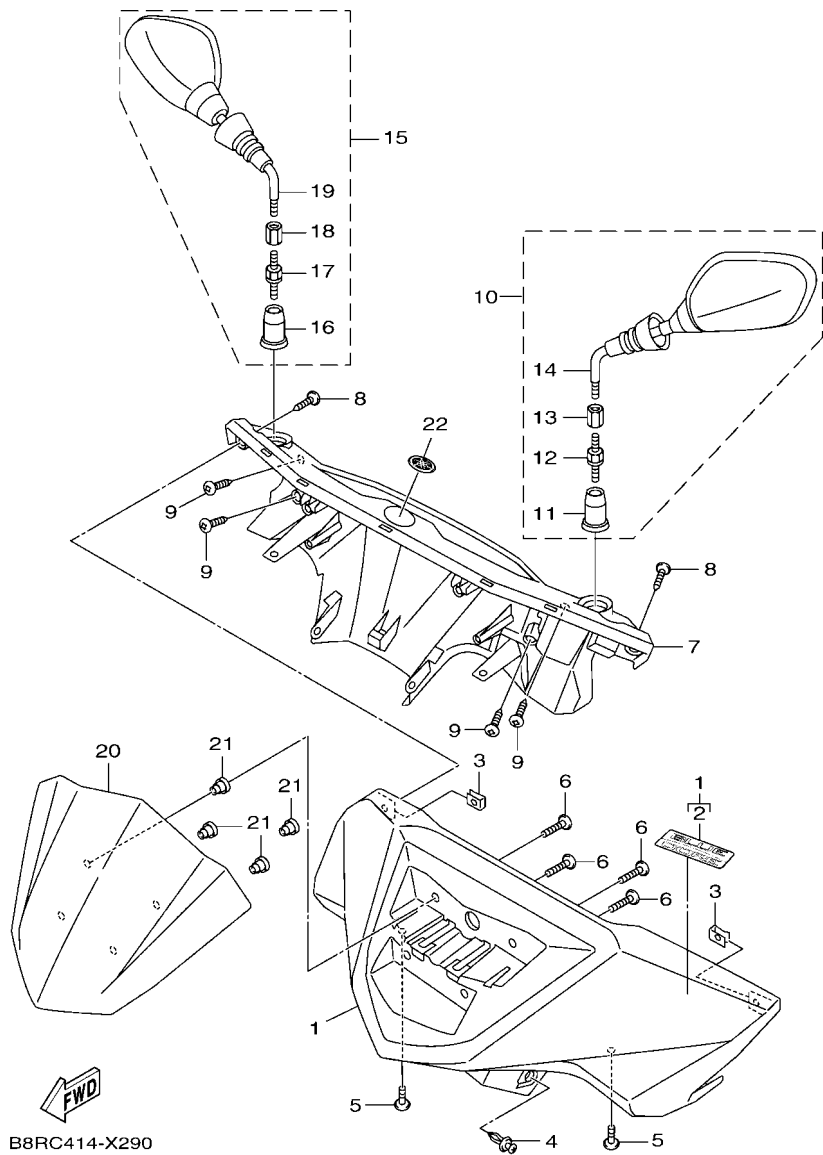

B8RC414-X290

FIG. 29 擋風鏡

項次	部品番號	部品名稱	B8RC				備註
1	B8R-XF614-01-GE	把手蓋 1	1				
2	2TS-F8308-00	貼紙組	1				
3	90183-05827	彈簧螺帽	2				
4	90269-06802	鉚釘	2				
5	90159-05028	螺絲附墊圈	2				
6	90150-05024	圓頭螺絲	4				
7	B8R-F6145-00	把手蓋2	1				
8	97707-50016	攻螺絲	2				
9	97702-50016	攻螺絲	4				
10	1DK-F6280-21	左後鏡視總成	1				
11	1B6-F629T-10	保護罩	1				
12	5FA-F6386-01	特殊螺栓	1				
13	5FA-F6294-00	螺帽	1				
14	1DK-F629V-00	保護罩	1				
15	1DK-F6290-21	右後視鏡總成	1				
16	1B6-F629T-10	保護罩	1				
17	5FA-F6356-01	特殊螺栓	1				
18	5FA-F6294-00	螺帽	1				
19	1DK-F629V-00	保護罩	1				
20	B8R-F6234-00	擋風罩	1				
21	90179-05003	螺帽	4				
22	B8R-F175C-00	音叉標誌	1