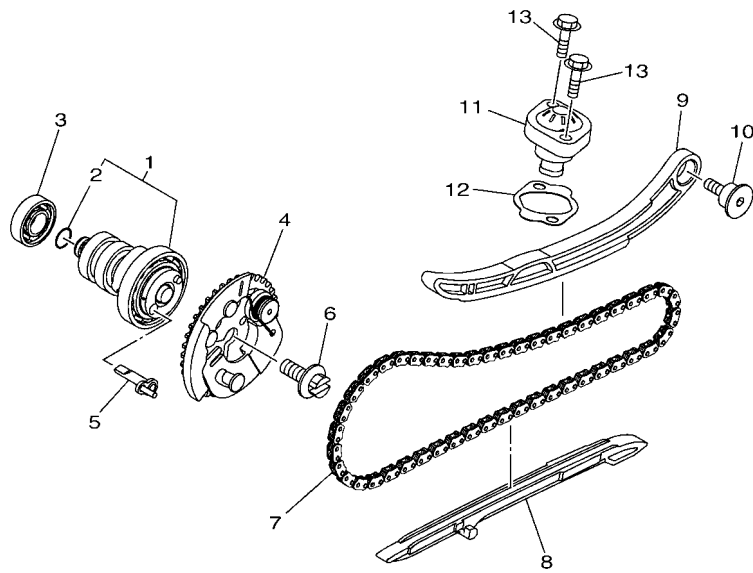

電裝 4.....	49
-----------	----

索引

部品番號索引.....	50
-------------	----

B8R1414-V010

FIG. 1 汽缸

項次	部品番號	部品名稱	B8RC				備註
1	B8R-E1102-00	汽缸頭總成	1				
2	90340-12813	排油塞	1				
3	95E32-06010	凸緣螺栓	1				
4	90430-06014	墊片	1				
5	90116-08806	雙頭螺栓	2				
6	B8R-E1191-00	汽缸頭外蓋1	1				
7	B8R-E1165-00	通氣板	1				
8	2DP-E1169-00	通氣蓋墊片	1				
9	90149-05801	螺絲	4				
10	95E32-06030	凸緣螺栓	4				
11	99530-08012	定位銷	2				
12	2DP-E132G-00	桿1	1				
13	93102-08800	油封	1				
14	B3F-E1193-00	汽缸頭墊片1	1				
15	90170-08811	六角螺帽	4				
16	90201-08859	平墊圈	4				
17	2DP-E1391-00	雙頭螺栓1	2				
18	2DP-E1392-00	雙頭螺栓2	2				
19	94700-00415	火星塞	1				
20	2DS-E1181-00	汽缸頭墊片1	1				
21	91810-14807	定位銷	2				
22	91810-14807	定位銷	2				
23	90110-06378	內六角螺栓	2				
24	B8R-Y1310-00	汽缸組	1				
25	B6H-E1351-00	汽缸墊片	1				
26	95E32-06010	凸緣螺栓	1				
27	90430-06014	墊片	1				

FIG. 2 曲軸,活塞

項次	部品番號	部品名稱	B8RC				備註
1	B8R-E1400-21	曲軸總成	1				
2	90280-03017	半圓鍵	1				
3	B8R-E1631-10	活塞	1				
4	BB8-E1633-00	活塞銷	1				
5	93450-16115	夾環	2				
6	B64-E1603-10	活塞環組(STD)	1				

FIG. 3 汽門

FWD
2DP6460-S030

項次	部品番號	部品名稱	B8RC				備註
1	B8R-E2111-00	進氣閥	2				
2	B8R-E2121-00	排氣閥	2				
3	54P-E2119-00	閥門封圈	4				
4	BB8-E2113-01	彈簧	4				
5	5TL-E2118-00	閥門銷	8				
6	2DP-E2117-00	閥門銷座	4				
7	52S-E2126-00	閥門彈簧座	4				
8	2DP-E2150-01	搖臂	1				
9	33S-E2159-01	汽門調整螺絲	2				
10	90170-05803	六角螺帽	2				
11	BB8-E2226-00	彈簧	1				
12	2DP-E2279-00	板	1				
13	B6H-E2160-01	搖臂2	1				
14	33S-E2159-01	汽門調整螺絲	2				
15	90170-05803	六角螺帽	2				
16	B65-E2156-00	搖臂軸2	2				
17	91312-05016	六角套頭螺栓	2				
18	2DP-E111F-00	板	1				
19	95E32-06014	凸緣螺栓	1				

FIG. 4 凸輪軸,鏈條

項次	部品番號	部品名稱	B8RC				備註
1	B8R-E2170-00	凸輪軸總成	1				
2	93210-09806	護油圈	1				
3	93306-001YM	軸承	1				
4	B65-E2280-10	減壓器	1				
5	2DS-E2288-00	減壓器	1				
6	5YP-E2157-01	螺栓	1				
7	94568-A8096	鏈條	1				
8	B65-E2231-00	停止器導件	1				
9	B6H-E2241-00	停止器導件2	1				
10	1DB-E2228-00	螺栓	1				
11	2PV-E2210-01	鏈條張力器總成	1				
12	B6H-E2213-00	張力器墊片	1				
13	95E32-06020	凸緣螺栓	2				