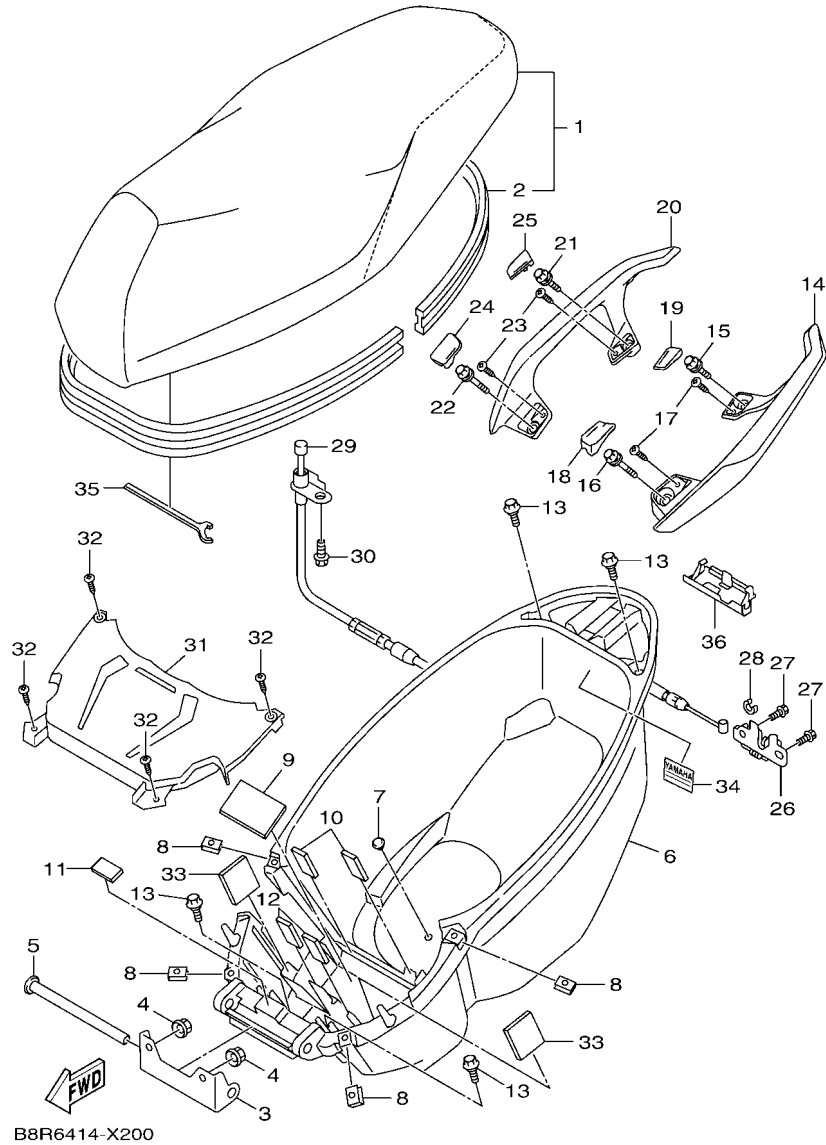

FIG. 20 座墊

B8R6414-X200

項次	部品番號	部品名稱	B8RC				備註
1	B8R-F4730-01	雙人座墊	1				
2	B8R-F475M-00	封圈	1				
3	4CW-F4726-01	座墊活葉	1				
4	95702-06500	凸緣螺帽	2				
5	90241-10015	銷	1				
6	B8R-F473R-01	置物箱	1				
7	3GF-F6199-00	塞	1				
8	90183-05827	彈簧螺帽	4				
9	90520-02834	防震墊	1				
10	5ML-F834E-00	防震墊	2				
11	4C6-F4723-00	防震墊	1				
12	90520-02823	防震墊	2				
13	90109-06885	螺栓	4				
14	B8R-F474A-00-GE	手把	1				
15	90119-068D2	六角套頭螺栓	1				
16	90119-068D3	六角套頭螺栓	1				
17	97707-50016	攻螺絲	2				
18	B8R-F6133-00	蓋	1				
19	B8R-H4385-00	蓋 1	1				
20	B8R-F474W-00-GE	輔助把手	1				
21	90119-068D2	六角套頭螺栓	1				
22	90119-068D3	六角套頭螺栓	1				
23	97707-50016	攻螺絲	2				
24	B8R-F6134-00	蓋 2	1				
25	B8R-H4386-00	蓋 2	1				
26	B7Y-F4780-00	座墊鎖總成	1				
27	95E32-06012	凸緣螺栓	2