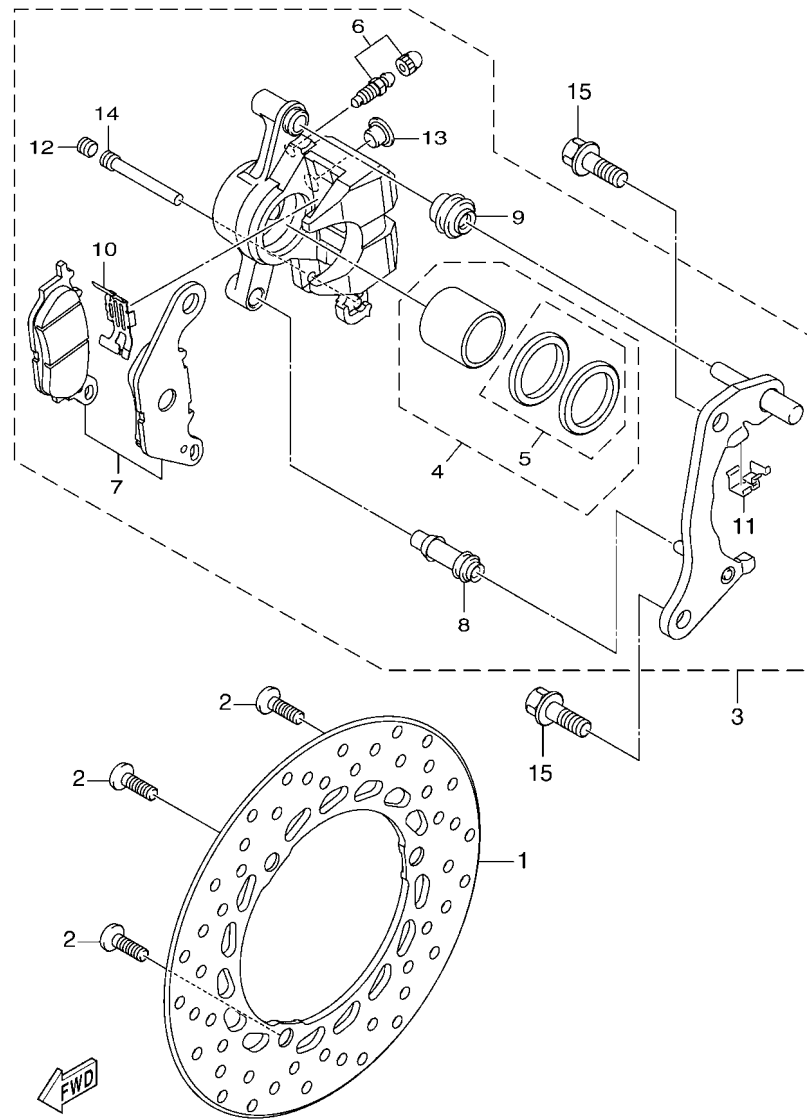

FIG. 24 後剎車卡鉗

B8R1414-V240

項次	部品番號	部品名稱	B8RC				備註
1	B8R-F582W-00	後剎車碟盤	1				
2	90109-08232	螺栓	3				
3	B8R-F580W-00	卡鉗總成	1				
4	1DK-W0057-10	卡鉗活塞	1				
5	5S9-W0047-00	卡鉗密封圈組	1				
6	1MS-W0048-00	卡鉗螺栓組	1				
7	2JS-W0046-30	剎車片組	1				
8	5ML-F5927-00	卡鉗保護罩	1				
9	5ML-F5937-00	保護罩 2	1				
10	1DK-F5919-00	剎車片韌簧	1				
11	1DK-F5919-10	剎車片韌簧	1				
12	1MS-F5139-00	銷塞	1				
13	5AG-F5845-00	蓋	1				
14	1DK-F5924-00	剎車片銷	1				
15	90105-10638	凸緣螺栓	2