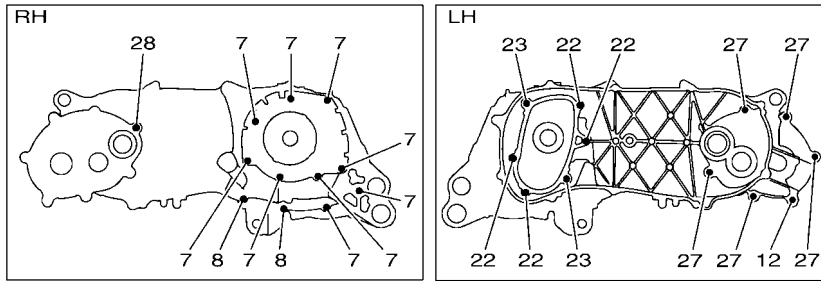

B6H1460-U100

FIG. 10 曲軸箱

項次	部品番號	部品名稱	B8RC				備註
1	B8R-E5150-00	曲軸箱總成	1				
2	99480-03012	銷	1				
3	1SH-F7121-00	襯套	2				
4	90388-10808	防震墊	2				
5	4X6-F2216-00	後緩衝器襯套	1				
6	91810-14807	定位銷	2				
7	95E32-06060	凸緣螺栓	9				
8	95E32-06110	凸緣螺栓	2				
9	93102-22829	油封	1				
10	90340-12816	排油塞	1				
11	90430-12803	墊片	1				
12	95D32-08045	凸緣螺栓	1				
13	90430-08804	墊片	1				
14	B8R-E5362-00	機油量油尺	1				
15	5LW-E3769-00	護油圈	1				
16	B8R-E5363-00	油塞	1				
17	93210-14816	護油圈	1				
18	B8R-E5423-01	蓋2	1				
19	93102-24802	油封	1				
20	93211-28800	護油圈	1				
21	91810-14807	定位銷	2				
22	95E32-06020	凸緣螺栓	4				
23	95E32-06030	凸緣螺栓	2				
24	B8R-E5421-00	曲軸箱蓋2	1				
25	B6H-E5461-10	曲軸箱蓋墊片2	1				
26	91810-14807	定位銷	2				
27	95E32-08045	凸緣螺栓	5