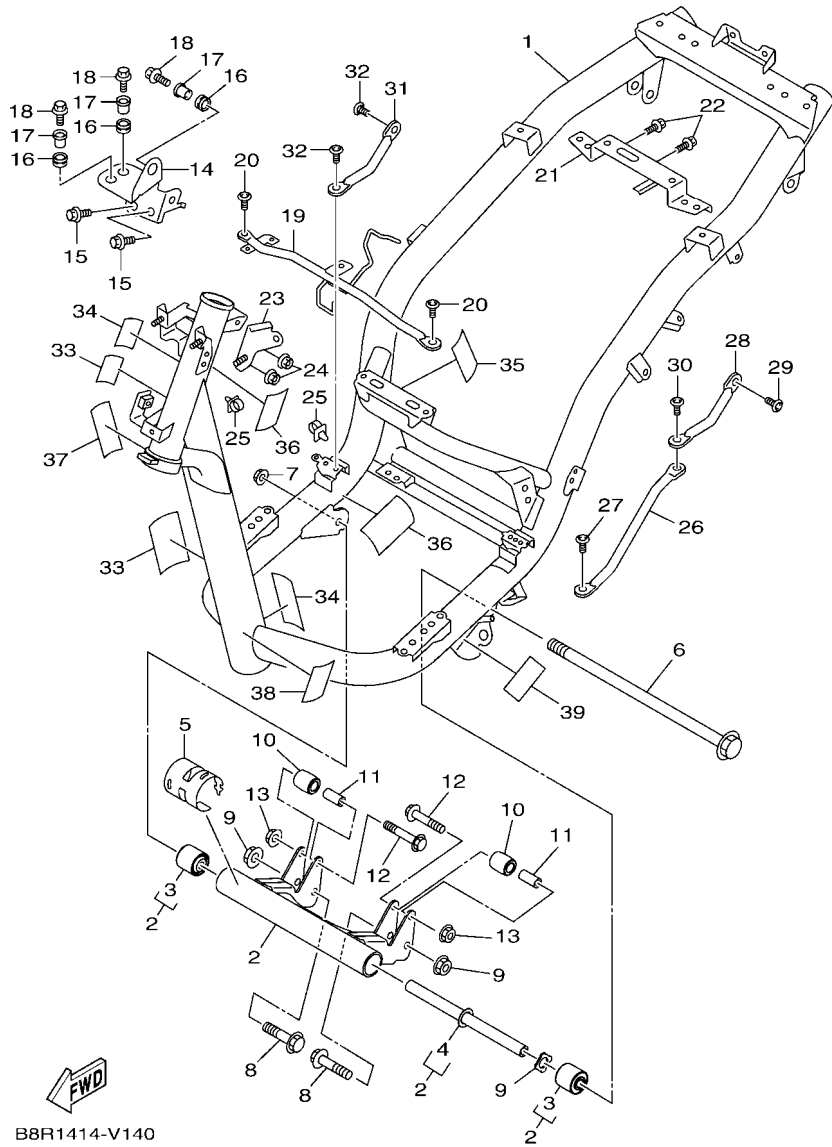

B8R1414-V140

FIG. 14 車架

項次	部品番號	部品名稱	B8RC				備註
1	B8R-F1110-00-33	車架整體	1				山葉黑
2	B8R-XF141-00	引擎支架整體	1				
3	90388-10818	.防震墊	2				
4	90387-10855	.軸環	1				
5	B8R-F117G-00	保護片	1				
6	B8R-F2141-00	輪軸	1				
7	95602-10200	U型螺帽	1				
8	90105-10283	凸緣螺栓	2				
9	95602-10200	U型螺帽	2				
10	5P1-F7114-00	停止器	2				
11	90387-08821	軸環	2				
12	90105-088E3	凸緣螺栓	2				
13	95602-08200	U型螺帽	2				
14	B8R-F8356-00	固定座1	1				
15	95D37-08014	凸緣螺栓	2				
16	90480-14229	索環	3				
17	90387-068N8	軸環	3				
18	95D37-06020	凸緣螺栓	3				
19	B8R-F116M-00	支架10	1				
20	95D02-06014	凸緣螺栓	2				
21	B8R-F8358-00	固定座3	1				
22	95D02-06012	凸緣螺栓	2				
23	B8R-F1415-00	支架	1				
24	95702-06500	凸緣螺帽	2				
25	90464-16803	固定夾	2				
26	B8R-F116M-10	支架10	1				
27	92012-08014	螺絲	1