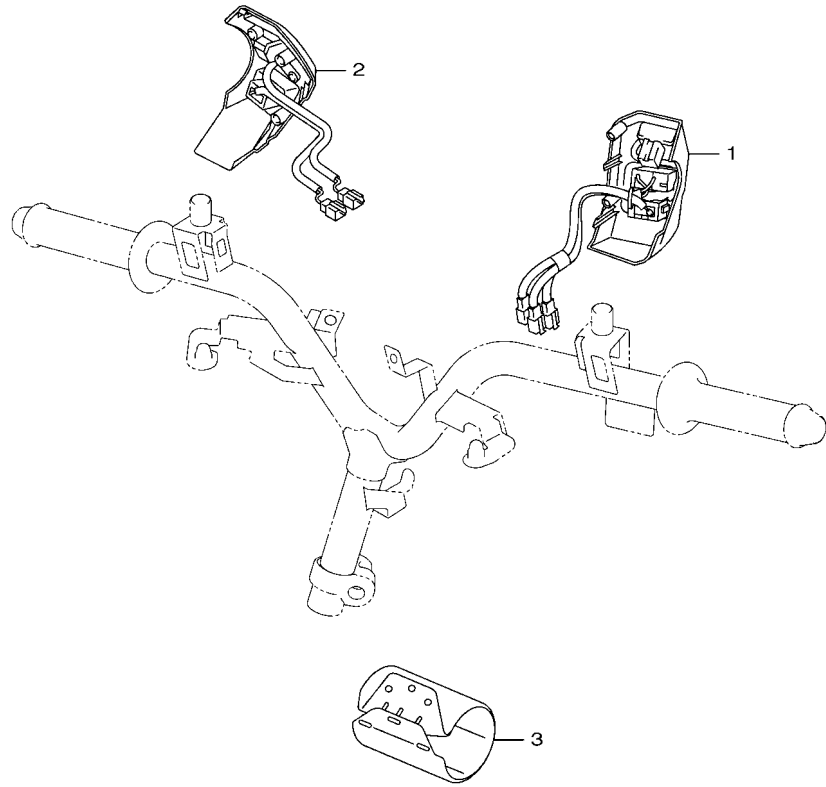

FIG. 35 把手開關,把手

項次	部品番號	部品名稱	B8RC				備註
1	B8R-H3973-00	把手開關 3	1				
2	B8R-H3975-00	把手開關 2	1				
3	2TC-H252U-00	蓋	1				

B8R6414-X350