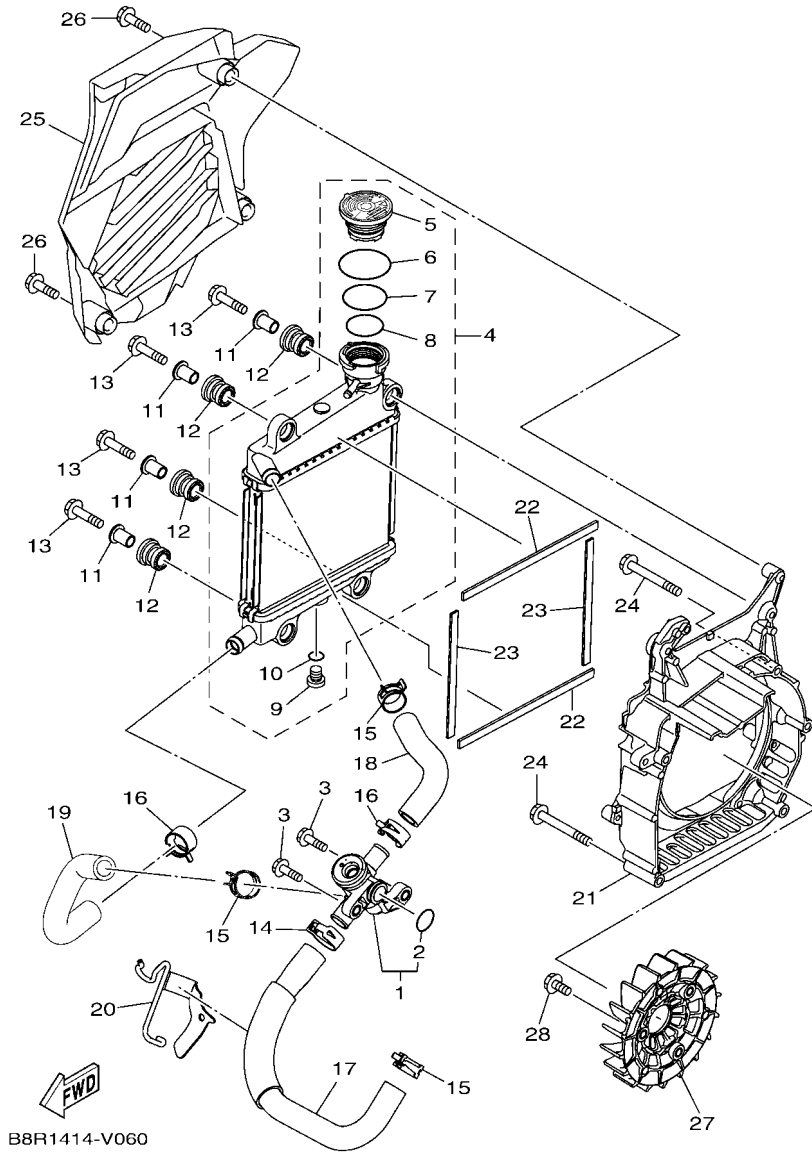

FIG. 6 冷卻系統

B8R1414-V060

項次	部品番號	部品名稱	B8RC				備註
28	95D32-06016	凸緣螺栓	3