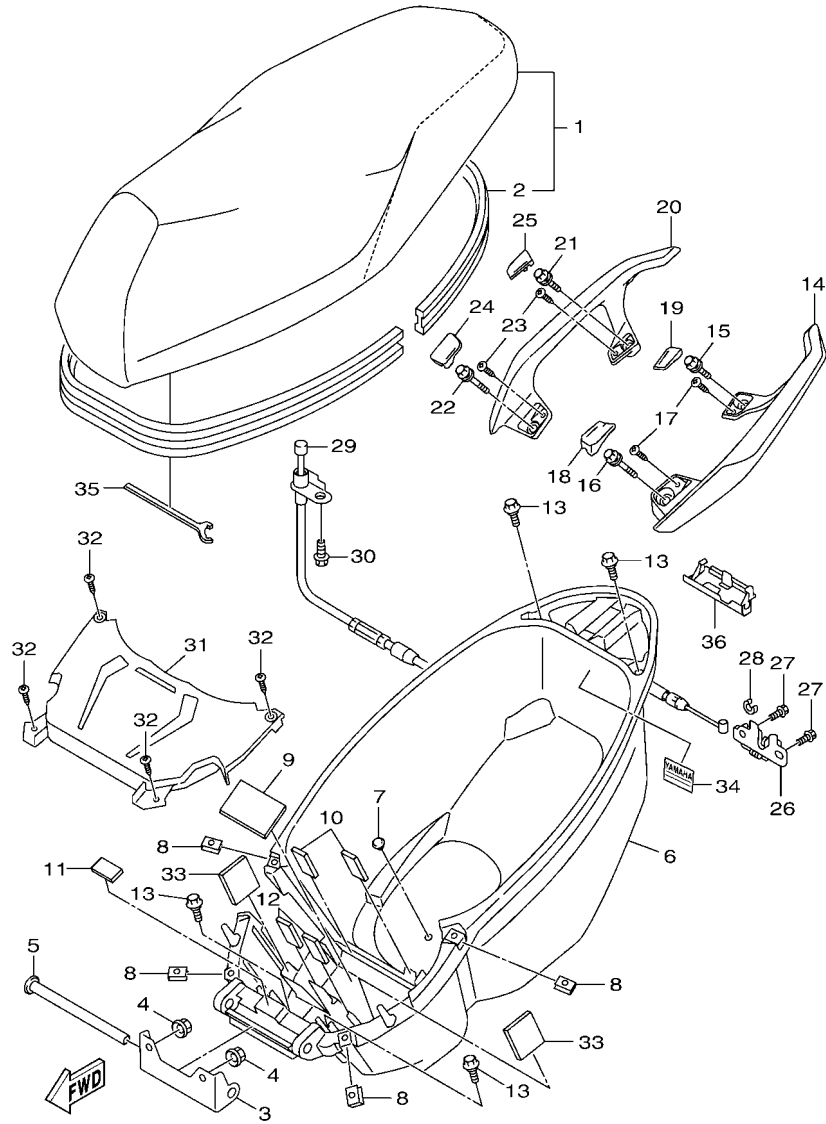

FIG. 20 座墊

B8R6414-X200

項次	部品番號	部品名稱	B8RC				備註
28	2TS-F4768-00	停止器	1				
29	B8R-F478E-00	座墊鎖鋼索	1				
30	90119-05022	六角套頭螺栓	1				
31	B8R-H2129-00	蓄電池蓋	1				
32	97707-50016	攻螺絲	4				
33	3KW-F139X-00	防震墊	2				
34	BKB-F218A-00	後臂貼紙	1				
35	B8R-F8135-00	特殊扳手	1				
36	B8R-F4756-00	後蓋	1