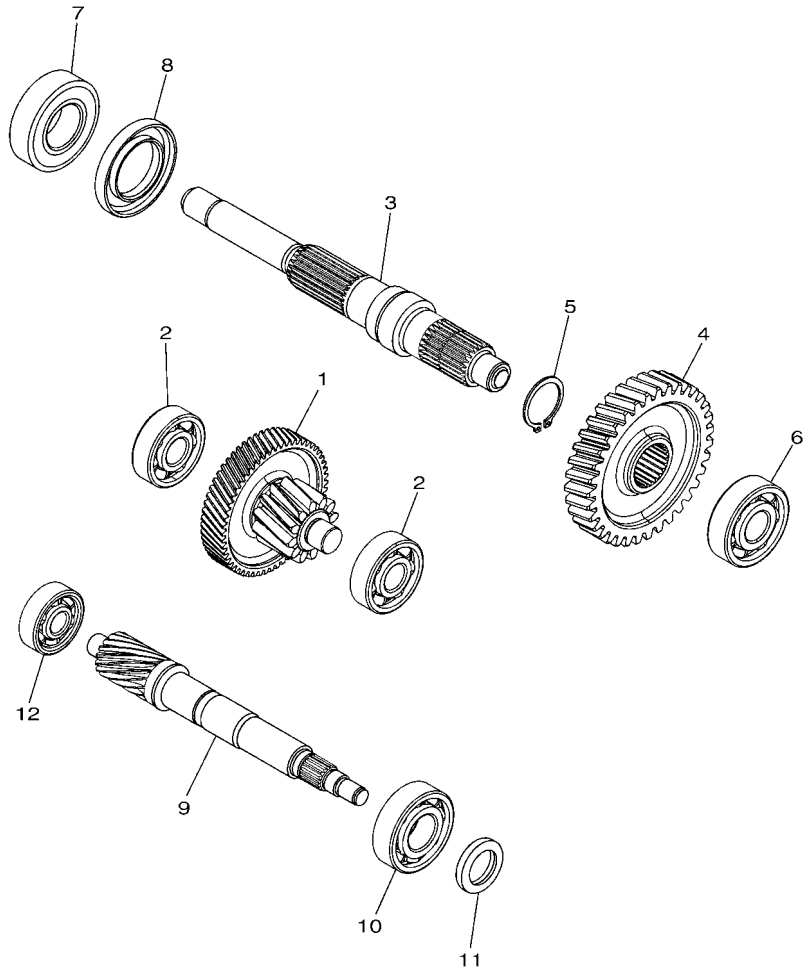

FIG. 13 變速箱

2DP1460-P140

項次	部品番號	部品名稱	B8RC				備註
1	B8R-E7410-00	主軸總成	1				
2	93306-302YW	軸承	2				
3	B8R-E7421-00	驅動軸	1				
4	B8R-E7211-00	第一從動齒輪	1				
5	99009-25400	夾環	1				
6	93306-303XC	軸承	1				
7	93306-255YA	軸承	1				
8	93102-32807	油封	1				
9	B8R-E6111-00	主驅動齒輪	1				
10	93306-254Y9	軸承	1				
11	93102-20815	油封	1				
12	93306-351Y8	軸承	1