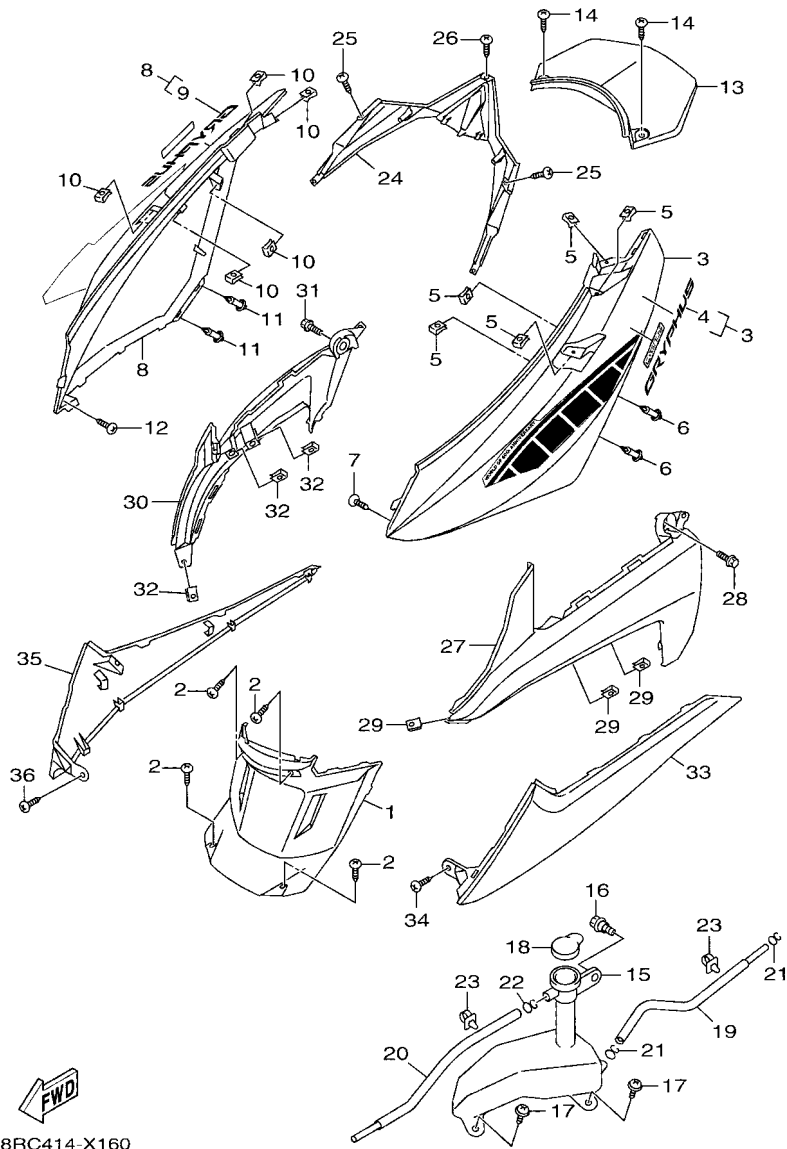

FIG. 16 側蓋

B8RC414-X160

項次	部品番號	部品名稱	B8RC				備註
28	90109-06172	螺栓	1				
29	90183-05827	彈簧螺帽	3				
30	B8R-F7423-20	置腳踏側蓋2	1				
31	90109-06172	螺栓	1				
32	90183-05827	彈簧螺帽	3				
33	B8R-F171L-00-GE	側蓋護片1	1				
34	97702-50016	攻螺絲	1				
35	B8R-F171M-00-GE	側蓋護片2	1				
36	97702-50016	攻螺絲	1