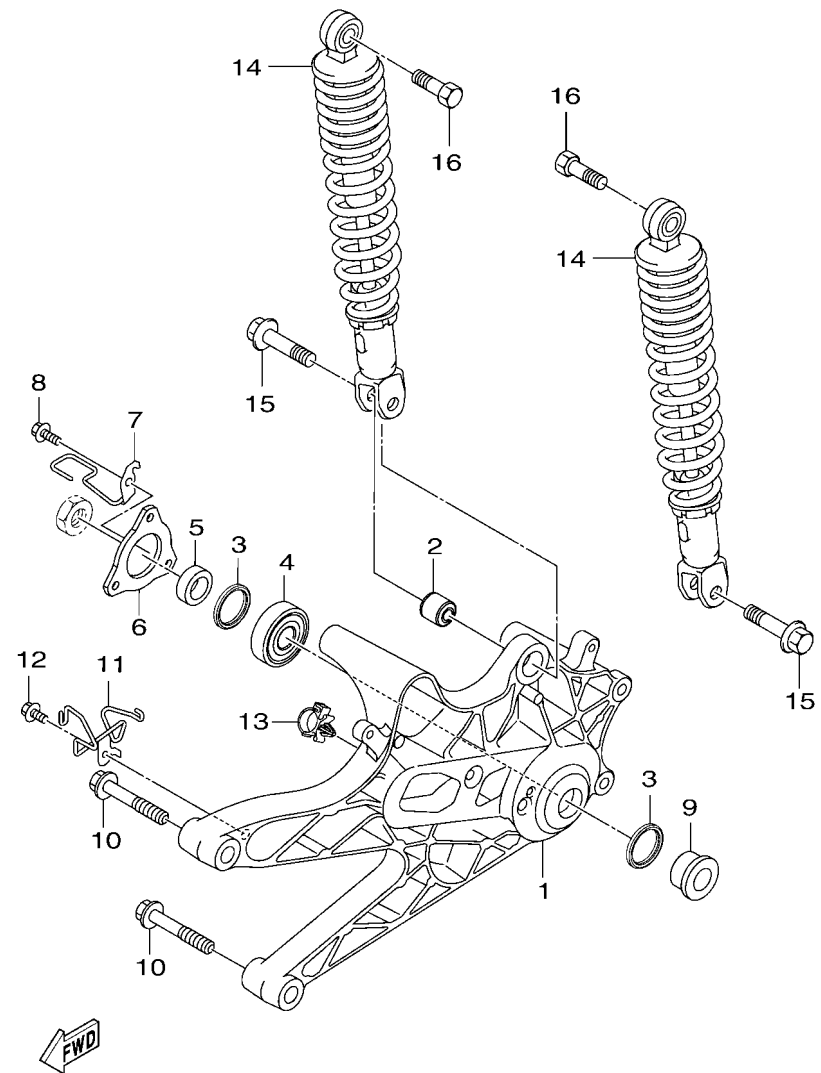

FIG. 17 後臂,懸吊系統

B8R1414-V170

項次	部品番號	部品名稱	B8RC				備註
1	B8R-F2171-00	後臂	1				
2	4X6-F2216-00	後緩衝器襯套	1				
3	93109-28811	油封	2				
4	93306-303YG	軸承	1				
5	90387-17807	軸環	1				
6	B8R-F2117-00	後臂蓋	1				
7	B8R-F8216-00	支架 1	1				
8	95D37-06016	凸緣螺栓	3				
9	90387-17808	軸環	1				
10	95D32-10060	凸緣螺栓	2				
11	B8R-F588G-00	固定座	1				
12	95D37-06016	凸緣螺栓	1				
13	90464-16803	固定夾	1				
14	BFV-F2210-00	後緩衝器總成	2				
15	90105-088F1	凸緣螺栓	2				
16	90101-10875	六角螺栓	2