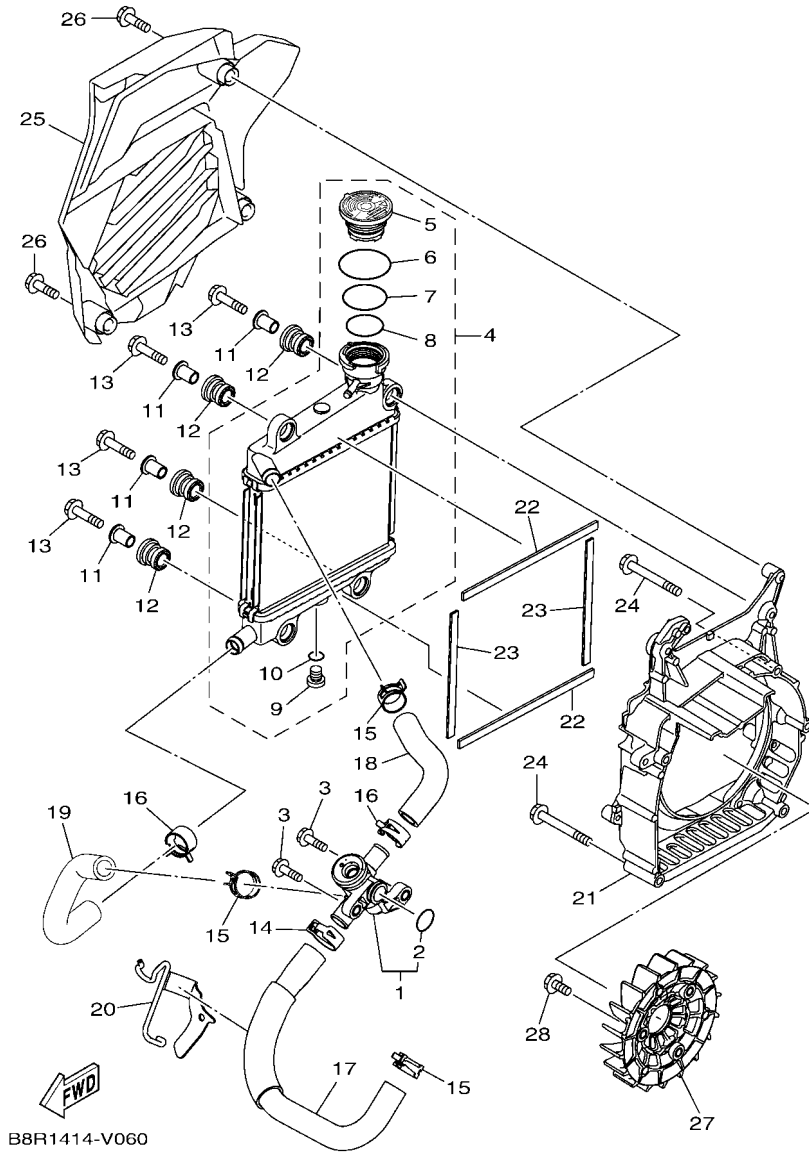

FIG. 6 冷卻系統

B8R1414-V060

項次	部品番號	部品名稱	B8RC				備註
1	2DP-E2410-00	節溫器總成	1				
2	52S-12439-00	護油圈	1				
3	95E32-06020	凸緣螺栓	2				
4	B6H-E240A-01	水箱總成	1				
5	B65-E2462-02	水箱蓋	1				
6	B63-E22A2-00	O型環	1				
7	B63-E2439-00	護油圈	1				
8	B63-E2843-00	護油圈	1				
9	5ST-E2615-00	排放螺栓	1				
10	5ST-E2843-00	護油圈	1				
11	90387-08823	軸環	4				
12	90480-14833	索環	4				
13	95D32-06030	凸緣螺栓	4				
14	90467-20806	止夾	1				
15	90467-19803	止夾	3				
16	90467-19803	止夾	2				
17	B8R-E2481-00	管 1	1				
18	B8R-E2482-00	管 2	1				
19	B8R-E2483-00	管 3	1				
20	B8R-E2491-00	固定夾1	1				
21	B8R-E2621-00	風扇外蓋	1				
22	90520-10853	防震墊	2				
23	90520-10855	防震墊	2				
24	95E32-06050	凸緣螺栓	5				
25	B8R-E2467-00	水箱外蓋	1				
26	95E32-06020	凸緣螺栓	3				
27	B8R-E2611-00	風扇	1