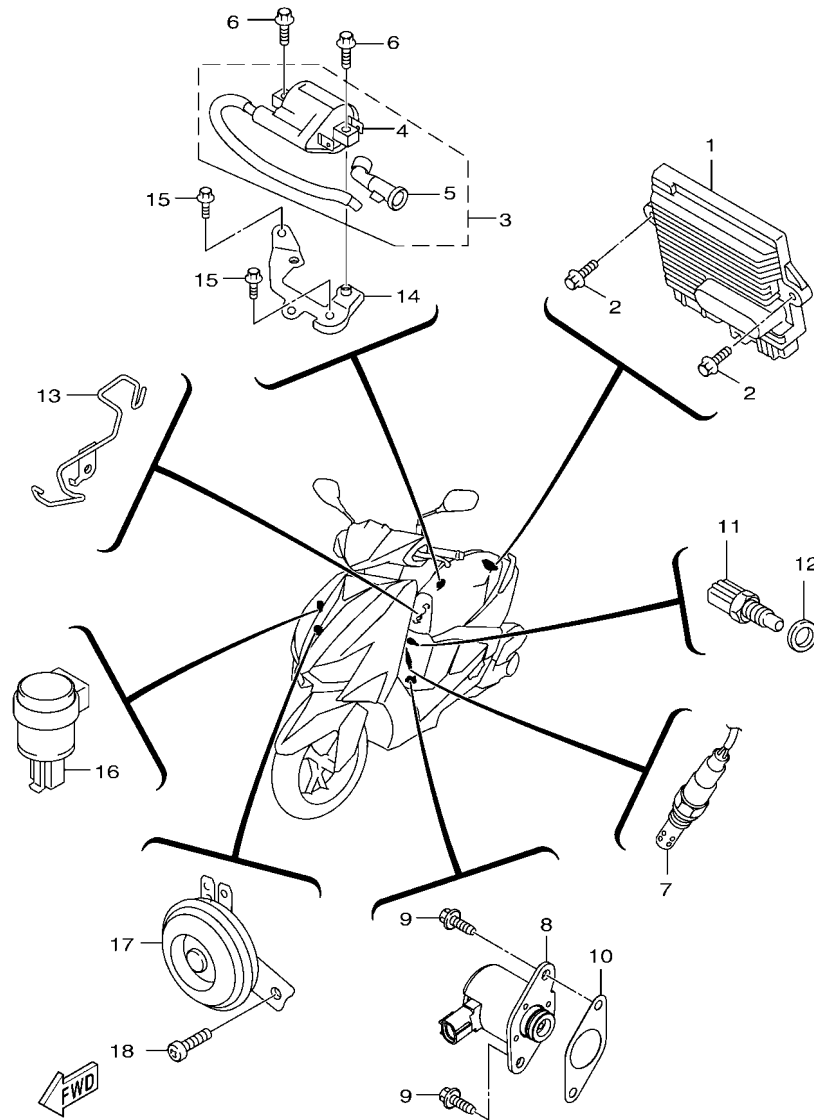

FIG. 37 電裝 2

B8R1414-V370

項次	部品番號	部品名稱	B8RC				備註
1	B8R-H594A-00	發電機控制器	1				
2	95D32-06020	凸緣螺栓	2				
3	B8R-H2301-00	點火線圈總成	1				
4	2TS-H2310-00	點火線圈總成	1				
5	2DP-H2370-00	火星塞蓋總成	1				
6	90105-068C7	凸緣螺栓	2				
7	B8R-H592A-00	含氧量感知器	1				
8	BK6-H6110-00	電磁閥線圈總成	1				
9	95D32-06016	凸緣螺栓	2				
10	2DP-H1861-00	墊片	1				
11	52B-H3591-00	引擎溫度感知器	1				
12	90430-10806	墊片	1				
13	B8R-E8179-00	支架	1				
14	B8R-E5544-00	固定座	1				
15	90105-068D4	凸緣螺栓	2				
16	5CA-H3350-10	方向斷續器總成	1				
17	BH6-H3371-00	喇叭	1				
18	95E32-06012	凸緣螺栓	1