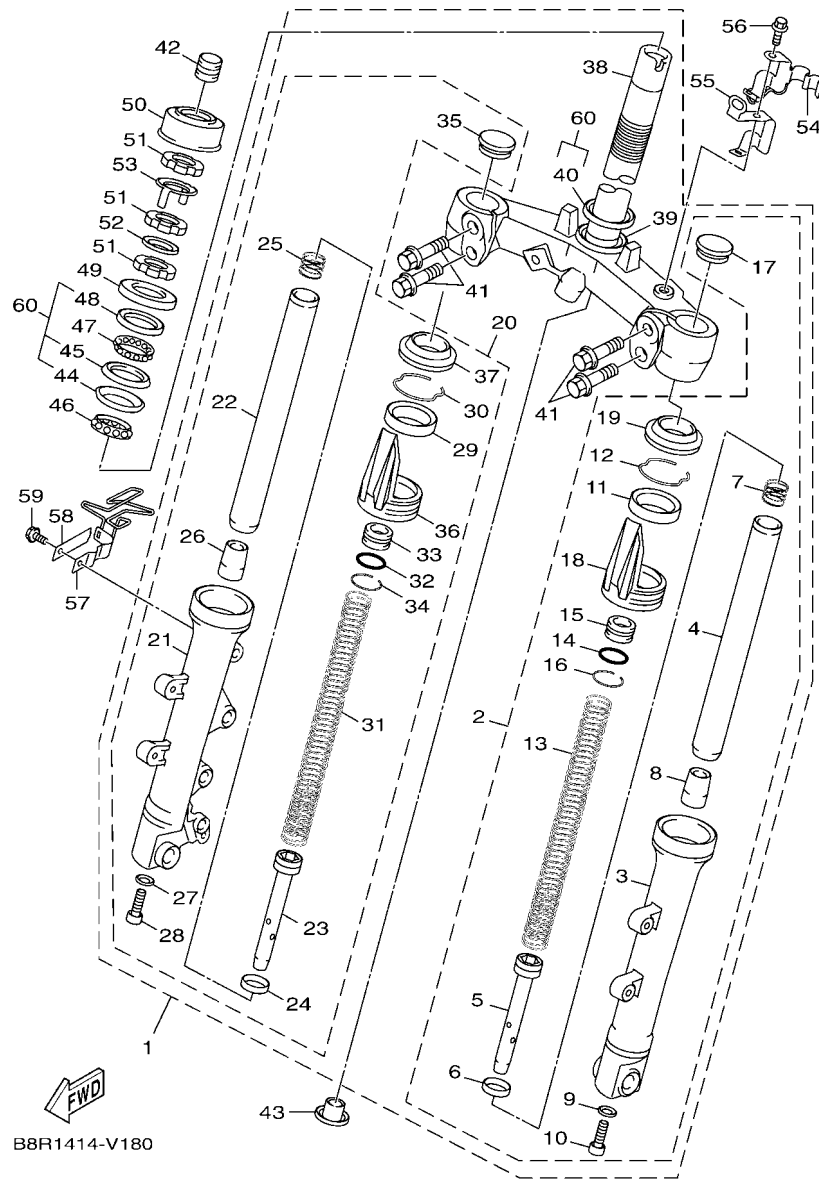

FIG. 18 前叉

項次	部品番號	部品名稱	B8RC				備註
1	BFV-F3100-00	前叉總成	1				
2	BFV-F3102-00	.左前叉內外管組	1				
3	B8R-F3126-00	.左外管	1				
4	B8R-F3110-00	.前叉內管	1				
5	2JS-F3142-00	.上彈簧座	1				
6	4P9-F318X-00	.活塞環	1				
7	4C6-F3151-00	.彈簧	1				
8	4P9-F3171-00	.前叉接筒整體	1				
9	4P9-F3158-00	.墊片	1				
10	4P9-F3181-00	.螺栓	1				
11	4C6-F3145-00	.油封	1				
12	4P9-F3157-00	.前叉活塞環	1				
13	BFV-F3141-00	.前叉彈簧	1				
14	4C6-F3147-00	.護油圈	1				
15	4P9-F3113-00	.軸環	1				
16	4P9-F3155-00	.環	1				
17	4P9-F3154-00	.內管塞	1				
18	B2J-F331G-00	.蓋	1				
19	4P9-F3191-00	.保護罩	1				
20	BFV-F3103-00	.右前叉內外管組	1				
21	B8R-F3136-00	.右外管	1				
22	B8R-F3110-00	.前叉內管	1				
23	2JS-F3142-00	.上彈簧座	1				
24	4P9-F318X-00	.活塞環	1				
25	4C6-F3151-00	.彈簧	1				
26	4P9-F3171-00	.前叉接筒整體	1				
27	4P9-F3158-00	.墊片	1