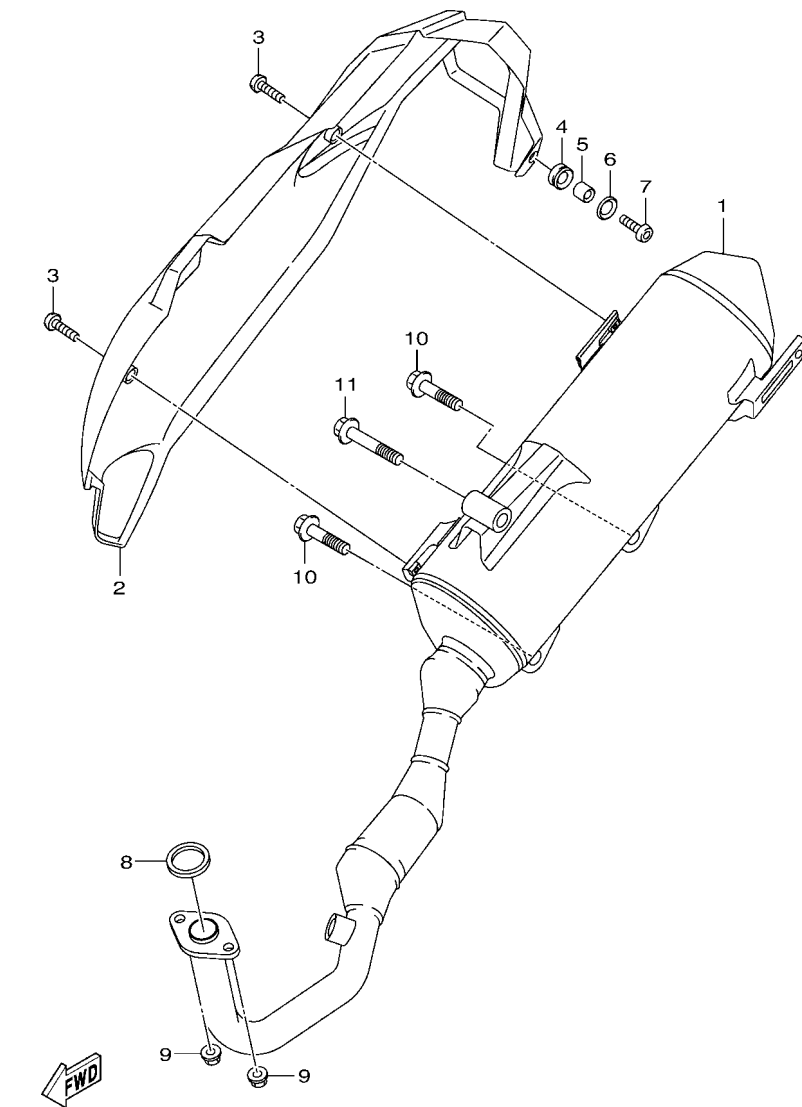

FIG. 9 排氣系統

B8R1414-V090

項次	部品番號	部品名稱	B8RC				備註
1	B8R-E4711-10-98	排氣管	1				平光黑
2	B8R-E4718-00	排氣管護罩	1				
3	90111-06807	內六角圓頭螺栓	2				
4	90480-12809	索環	1				
5	90387-06870	軸環	1				
6	90201-06057	平墊圈	1				
7	90111-06801	內六角圓頭螺栓	1				
8	B63-E4613-00	排氣管墊片 1	1				
9	95702-08500	凸緣螺帽	2				
10	95D32-10045	凸緣螺栓	2				
11	95D32-10060	凸緣螺栓	1