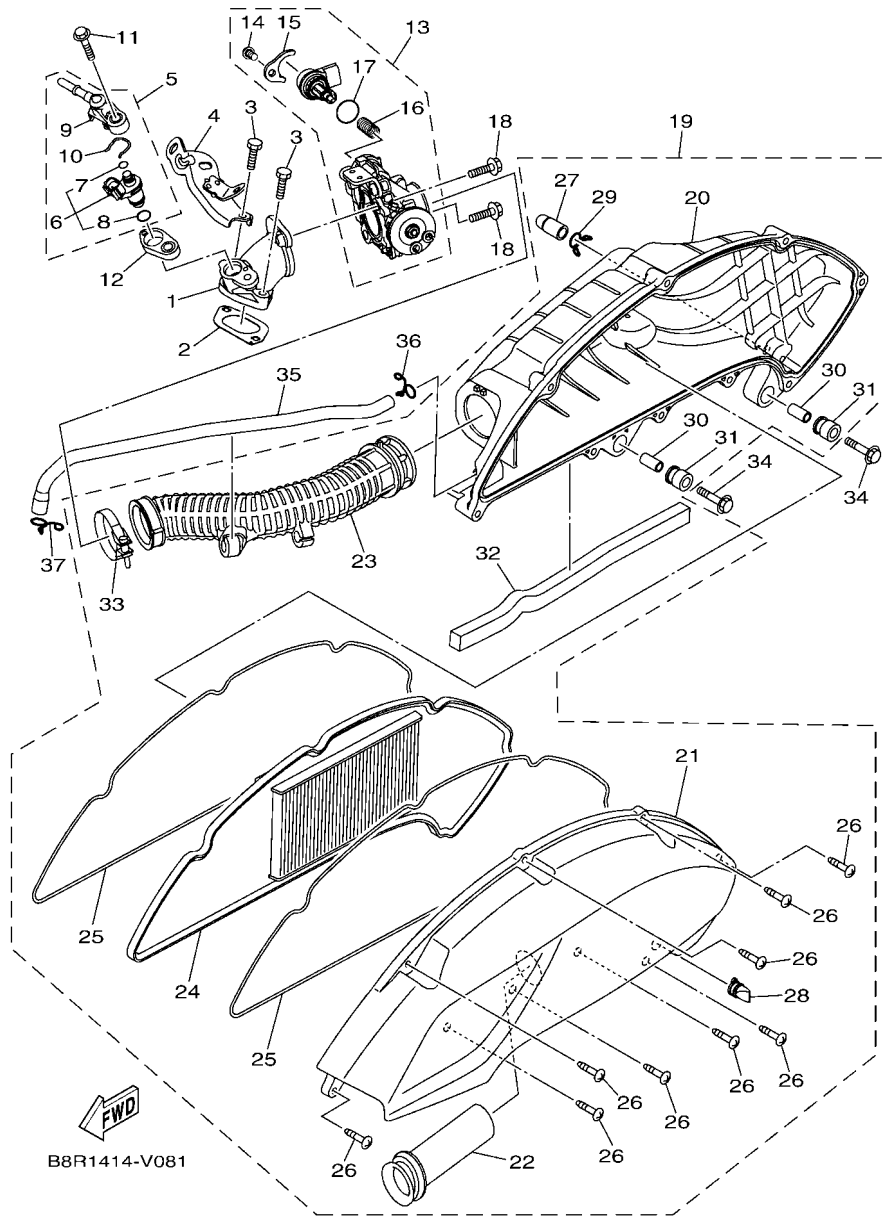

FIG. 8 進氣系統

項次	部品番號	部品名稱	B8RC				備註
1	B6H-E3585-00	歧管	1				
2	B6H-E4199-00	墊片	1				
3	91332-06025	內六角螺栓	2				
4	B8R-E4146-00	板	1				
5	B8R-E3770-00	噴射器總成	1				
6	B8R-E3761-00	噴射器	1				
7	54P-E4147-00	O型環	1				
8	5CA-E4147-00	O型環	1				
9	54P-E3938-00	管	1				
10	54P-E4137-00	止夾	1				
11	95D32-06030	凸緣螺栓	1				
12	2DP-E3556-00	墊片	1				
13	B65-E3750-10	節流本體	1				
14	98502-06012	平頭螺絲	2				
15	54P-E4243-00	板	1				
16	54P-E4335-00	柱塞彈簧	1				
17	54P-E416A-00	護油圈	1				
18	90110-06846	內六角螺栓	2				
19	B8R-E4400-10	空氣濾清器總成	1				
20	B8R-E4411-10	空氣濾清器箱	1				
21	B6H-E4412-10	空氣濾清器箱蓋	1				
22	B6H-E4437-00	防塵管	1				
23	B8R-E4453-00	接頭	1				
24	B6H-E4451-00	空氣濾清網	1				
25	B6H-E4452-00	封圈	2				
26	97707-50025	攻螺絲	9				
27	5TL-E443E-00	溢氣管	1