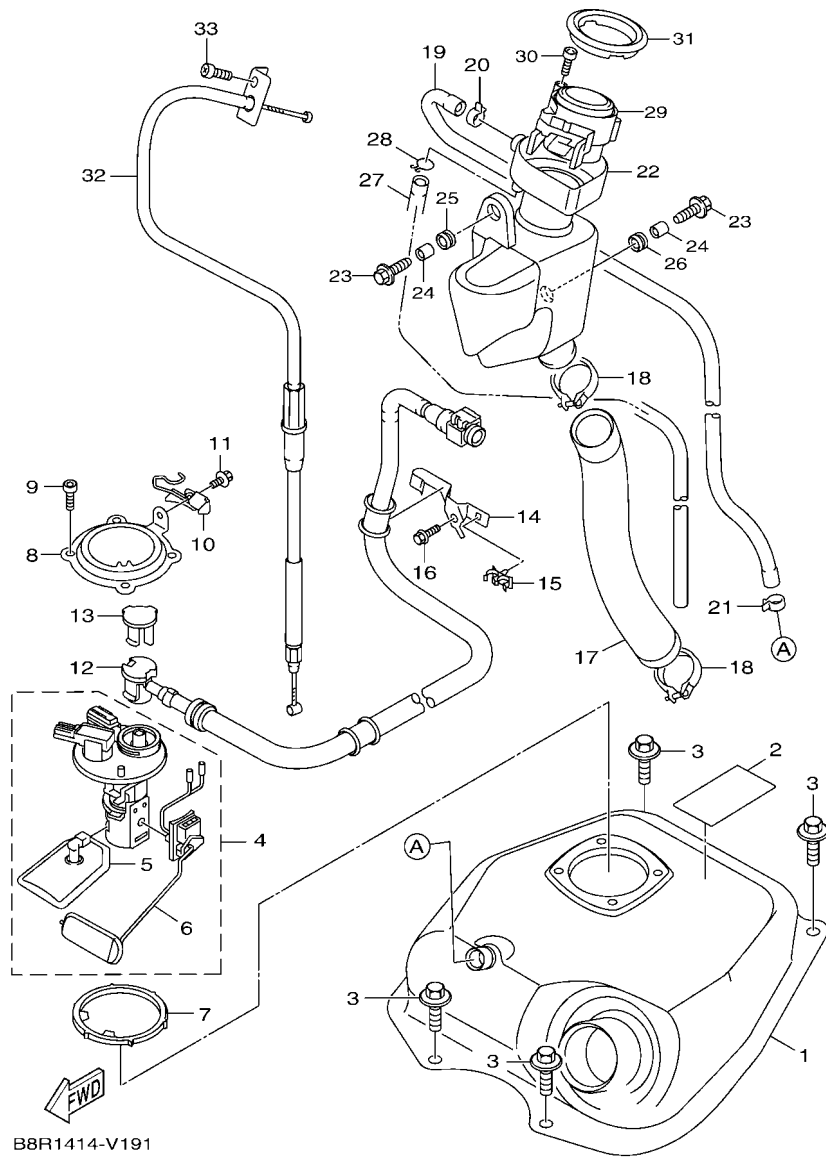

FIG. 19 汽油箱

B8R1414-V191

項次	部品番號	部品名稱	B8RC				備註
28	90467-12052	止夾	1				
29	B8R-F4610-00	汽油箱蓋總成	1				
30	90155-04800	十字平凹口螺絲	3				
31	B8R-F467E-00	蓋	1				
32	B8R-F4494-00	鋼索	1				
33	90119-05022	六角套頭螺栓	1