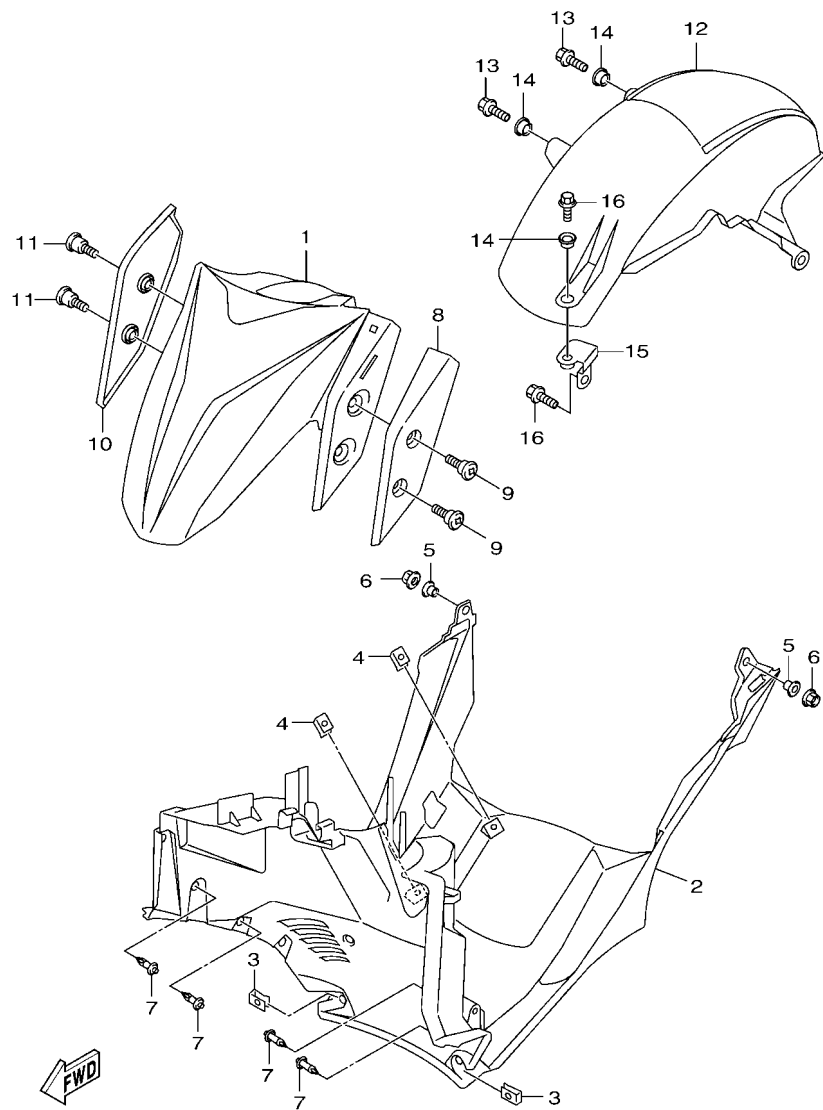

B8R2414-V150

FIG. 15 擋泥蓋

項次	部品番號	部品名稱	B8RC				備註
1	B8R-F1511-00	前擋泥蓋	1				
2	B8R-F1552-00	下前擋泥蓋	1				
3	90183-05827	彈簧螺帽	2				
4	90183-05803	彈簧螺帽	2				
5	90387-06868	軸環	2				
6	95702-06500	凸緣螺帽	2				
7	90269-06803	鉚釘	4				
8	B8R-F1513-00-EY	前擋泥蓋固定座	1				艷紅
9	90150-06816	圓頭螺絲	2				
10	B8R-F1514-00-EY	擋泥板支柱2	1				艷紅
11	90150-06816	圓頭螺絲	2				
12	B8R-F1611-00	後擋泥蓋	1				
13	95D07-06016	螺栓	2				
14	90387-06868	軸環	3				
15	B8R-F1613-00	擋泥板支架1	1				
16	95D07-06016	螺栓	2