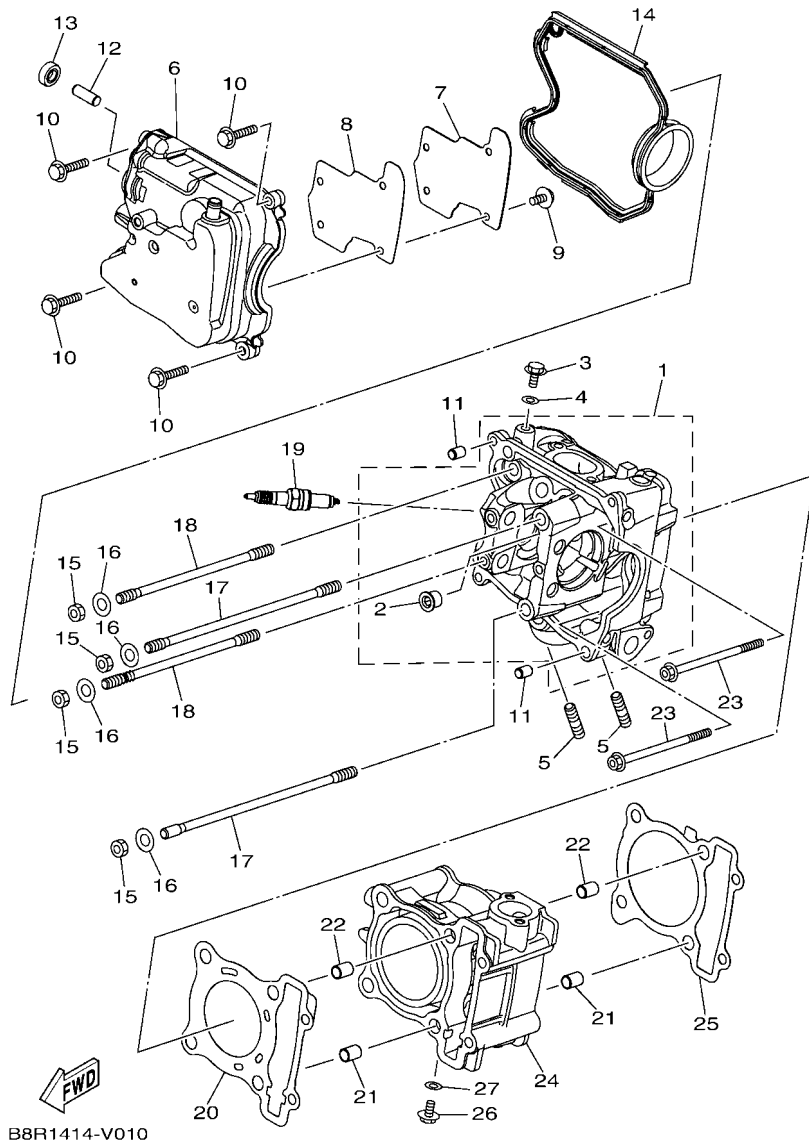

車體部品

車架.....	17
擋泥蓋.....	19
側蓋.....	20
後臂, 懸吊系統.....	22
前叉.....	23
汽油箱.....	26
座墊.....	28
前車輪.....	30
前剎車卡鉗.....	31
後車輪.....	32
後剎車卡鉗.....	33
轉向把手, 鋼索.....	34
前主缸.....	35
支架, 置腳踏.....	37
腳防護擋板.....	38
擋風鏡.....	40
發電機.....	41
方向燈 1.....	42
儀錶.....	43
頭燈.....	44
尾燈.....	45
把手開關, 把手.....	46
電裝 1.....	47
電裝 2.....	48

電裝 4.....	49
-----------	----

索引

部品番號索引.....	50
-------------	----

B8R1414-V010

FIG. 1 汽缸

項次	部品番號	部品名稱	B8RC				備註
1	B8R-E1102-00	汽缸頭總成	1				
2	90340-12813	排油塞	1				
3	95E32-06010	凸緣螺栓	1				
4	90430-06014	墊片	1				
5	90116-08806	雙頭螺栓	2				
6	B8R-E1191-00	汽缸頭外蓋1	1				
7	B8R-E1165-00	通氣板	1				
8	2DP-E1169-00	通氣蓋墊片	1				
9	90149-05801	螺絲	4				
10	95E32-06030	凸緣螺栓	4				
11	99530-08012	定位銷	2				
12	2DP-E132G-00	桿1	1				
13	93102-08800	油封	1				
14	B3F-E1193-00	汽缸頭墊片1	1				
15	90170-08811	六角螺帽	4				
16	90201-08859	平墊圈	4				
17	2DP-E1391-00	雙頭螺栓1	2				
18	2DP-E1392-00	雙頭螺栓2	2				
19	94700-00415	火星塞	1				
20	2DS-E1181-00	汽缸頭墊片1	1				
21	91810-14807	定位銷	2				
22	91810-14807	定位銷	2				
23	90110-06378	內六角螺栓	2				
24	B8R-Y1310-00	汽缸組	1				
25	B6H-E1351-00	汽缸墊片	1				
26	95E32-06010	凸緣螺栓	1				
27	90430-06014	墊片	1				