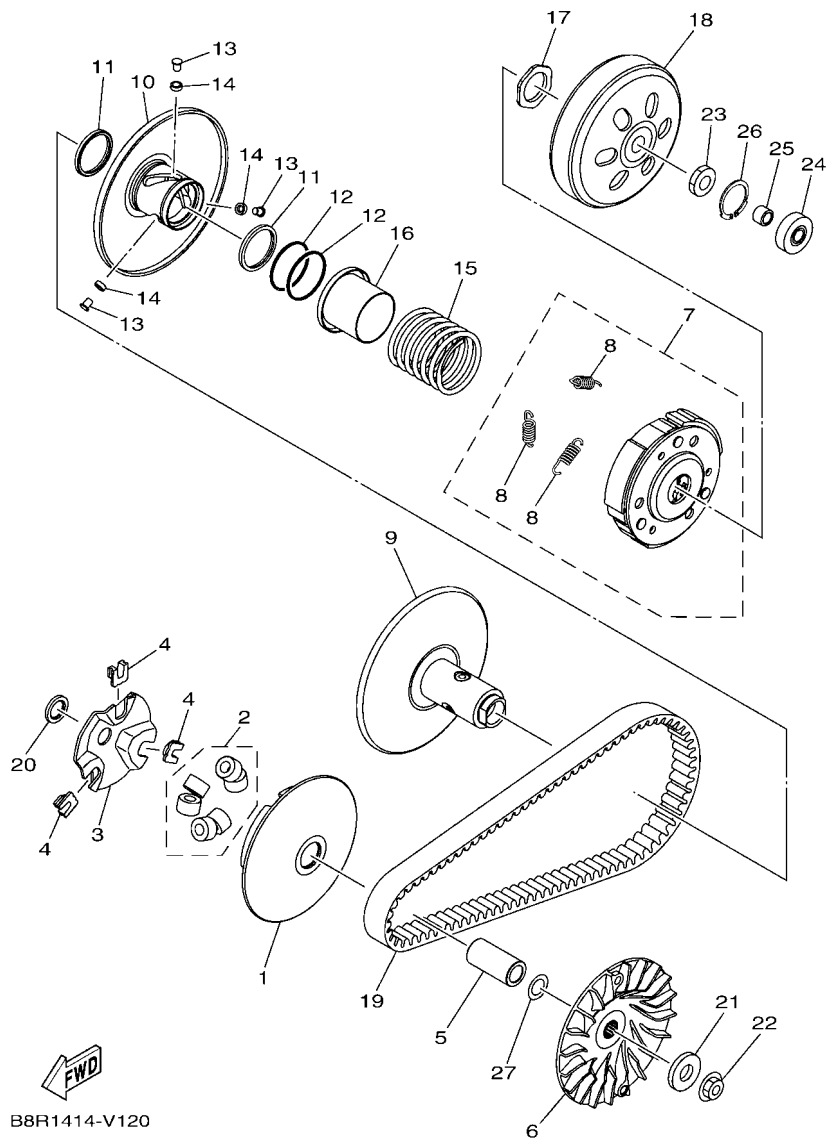

B8R1414-V120

FIG. 12 離合器

項次	部品番號	部品名稱	B8RC				備註
1	B8R-E7620-00	主滑動槽輪整體	1				
2	B8R-WE763-00	滾珠組	1				
3	B8R-E7623-10	凸輪	1				
4	B8R-E7653-00	滑件	3				
5	B8R-E7674-00	軸環	1				
6	B8R-E7611-00	主固定槽輪	1				
7	B8R-E6620-00	離合器牽轉具總成	1				
8	1DK-E6626-00	離合器回位彈簧	3				
9	B8R-WE766-00	副固定槽輪	1				
10	B8R-E7670-00	副滑動槽輪	1				
11	B8R-E7465-00	封圈	2				
12	B8R-E7465-10	封圈	2				
13	B8R-E7664-00	導銷	3				
14	B8R-E7674-10	軸環	3				
15	B8R-E7683-00	彈簧	1				
16	B8R-E7684-00	副彈簧座	1				
17	1DK-E7668-00	螺帽	1				
18	B8R-E6611-00	離合器殼整體	1				
19	B8R-E7641-00	皮帶	1				
20	90201-16819	平墊圈	1				
21	90201-15849	平墊圈	1				
22	90179-12004	螺帽	1				
23	90170-12803	六角螺帽	1				
24	933A6-202Y8	軸承	1				
25	90380-10800	實心襯套	1				
26	99009-35700	夾環	1				
27	90201-15700	平墊圈	1