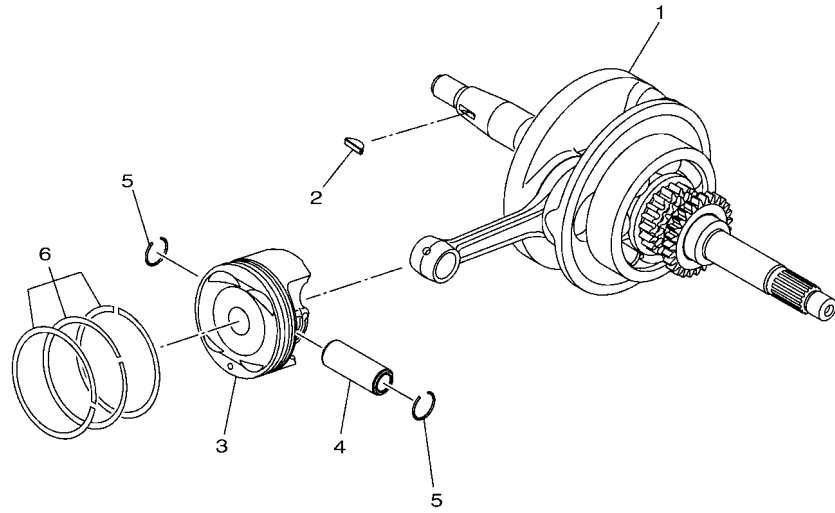

FIG. 2 曲軸,活塞

項次	部品番號	部品名稱	B8RC				備註
1	B8R-E1400-21	曲軸總成	1				
2	90280-03017	半圓鍵	1				
3	B8R-E1631-10	活塞	1				
4	BB8-E1633-00	活塞銷	1				
5	93450-16115	夾環	2				
6	B64-E1603-10	活塞環組(STD)	1