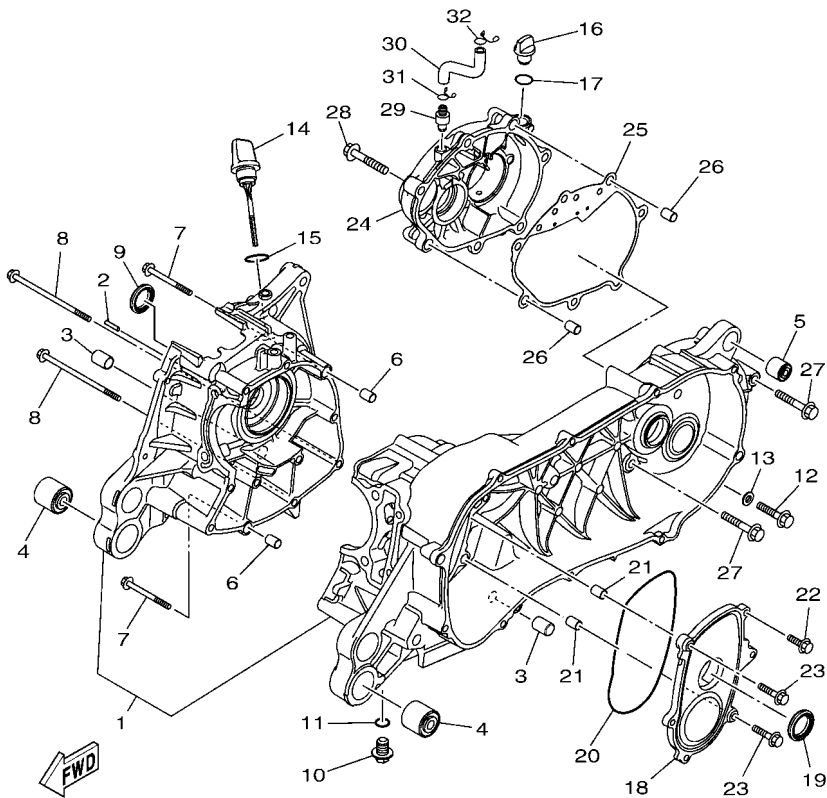

B6H1460-U100

FIG. 10 曲軸箱

項次	部品番號	部品名稱	B8RC				備註
1	B8R-E5150-00	曲軸箱總成	1				
2	99480-03012	銷	1				
3	1SH-F7121-00	襯套	2				
4	90388-10808	防震墊	2				
5	4X6-F2216-00	後緩衝器襯套	1				
6	91810-14807	定位銷	2				
7	95E32-06060	凸緣螺栓	9				
8	95E32-06110	凸緣螺栓	2				
9	93102-22829	油封	1				
10	90340-12816	排油塞	1				
11	90430-12803	墊片	1				
12	95D32-08045	凸緣螺栓	1				
13	90430-08804	墊片	1				
14	B8R-E5362-00	機油量油尺	1				
15	5LW-E3769-00	護油圈	1				
16	B8R-E5363-00	油塞	1				
17	93210-14816	護油圈	1				
18	B8R-E5423-01	蓋2	1				
19	93102-24802	油封	1				
20	93211-28800	護油圈	1				
21	91810-14807	定位銷	2				
22	95E32-06020	凸緣螺栓	4				
23	95E32-06030	凸緣螺栓	2				
24	B8R-E5421-00	曲軸箱蓋2	1				
25	B6H-E5461-10	曲軸箱蓋墊片2	1				
26	91810-14807	定位銷	2				
27	95E32-08045	凸緣螺栓	5