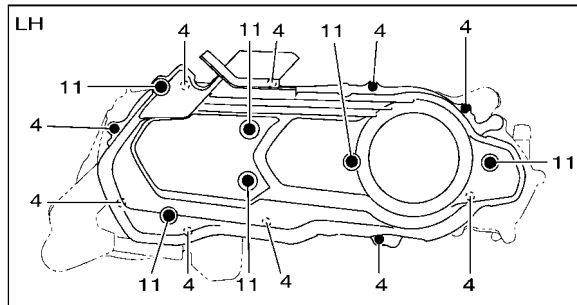

FIG. 11 曲軸箱蓋 1

B8RA414-W110

項次	部品番號	部品名稱	B8RC				備註
1	B8R-E5411-00	曲軸箱蓋1	1				
2	B6H-E5451-00	曲軸箱蓋墊片1	1				
3	91810-14807	定位銷	1				
4	95E32-06035	凸緣螺栓	10				
5	5LW-E5371-01	溢氣管	1				
6	BCV-E443E-00	溢氣管	1				
7	90467-11106	止夾	1				
8	B8R-XE543-00	曲軸箱蓋組	1				
9	B65-E5472-00	橡皮墊圈	1				
10	2DP-E5407-00	濾清網1	1				
11	B63-E5481-00	螺栓1	6				
12	2DP-E5474-00	通氣管封圈	1