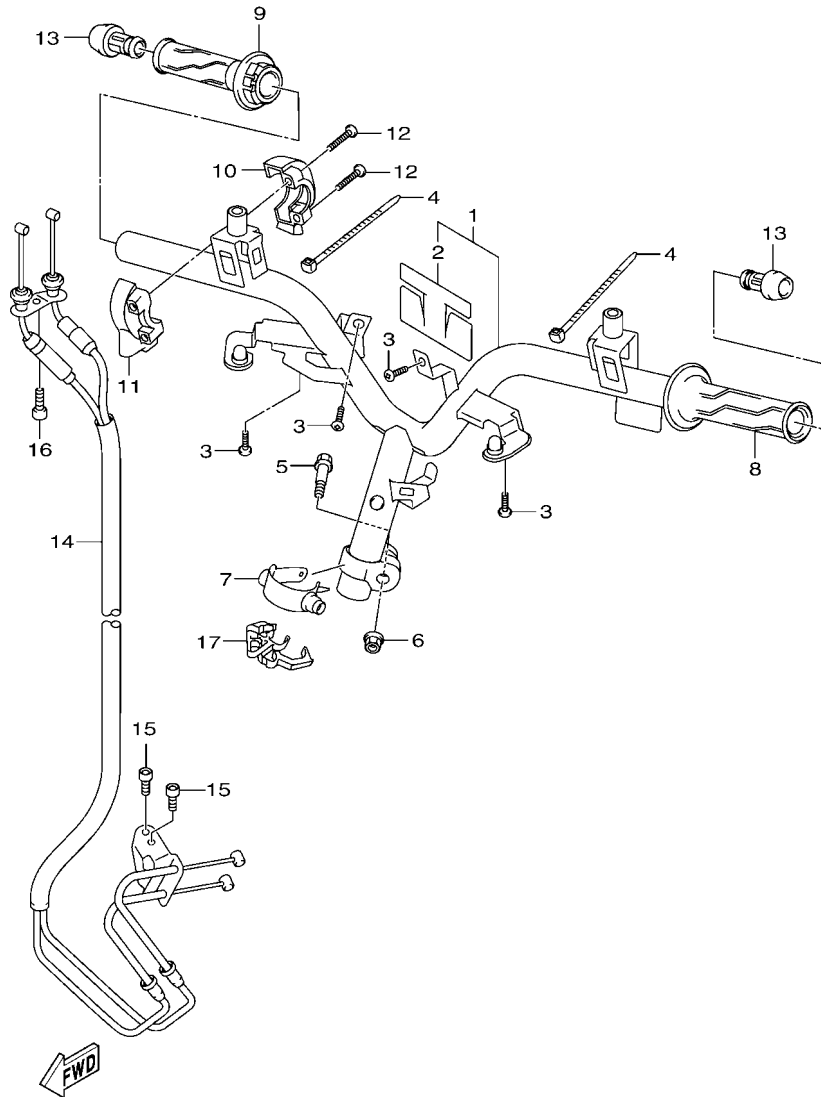

FIG. 25 轉向把手,鋼索

B8R1414-V250

項次	部品番號	部品名稱	B8RC				備註
1	B8R-XF611-00	把手整體	1				
2	1MS-F6113-00	防震墊	1				
3	97702-50016	攻螺絲	4				
4	90464-40801	固定夾	2				
5	90105-10864	凸緣螺栓	1				
6	90185-10801	自鎖螺帽	1				
7	1DK-F6124-00	把手護罩	1				
8	2DP-F6241-00	左握把	1				
9	2PH-F6240-00	右握把總成	1				
10	2TS-F6281-00	握把上蓋	1				
11	2TS-F6282-00	握把下蓋	1				
12	98502-05025	平頭螺絲	2				
13	B8R-F6246-00	握把端子	2				
14	B8R-F6301-00	節流鋼索總成	1				
15	91312-05010	六角套頭螺栓	2				
16	91317-05014	六角套頭螺栓	1				
17	B8R-F627E-00	夾	1