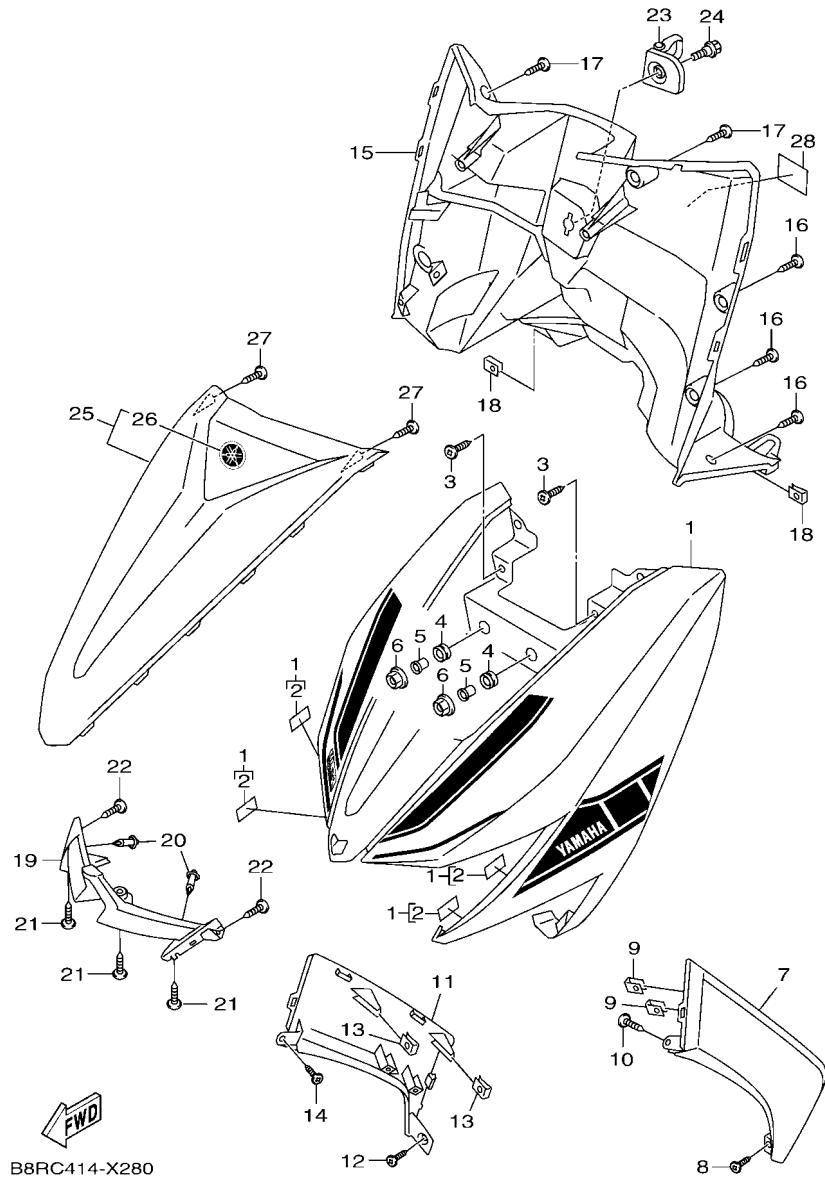

FIG. 28 腳防護擋板

項次	部品番號	部品名稱	B8RC			備註
28	BCV-F118K-00	注意標籤	1