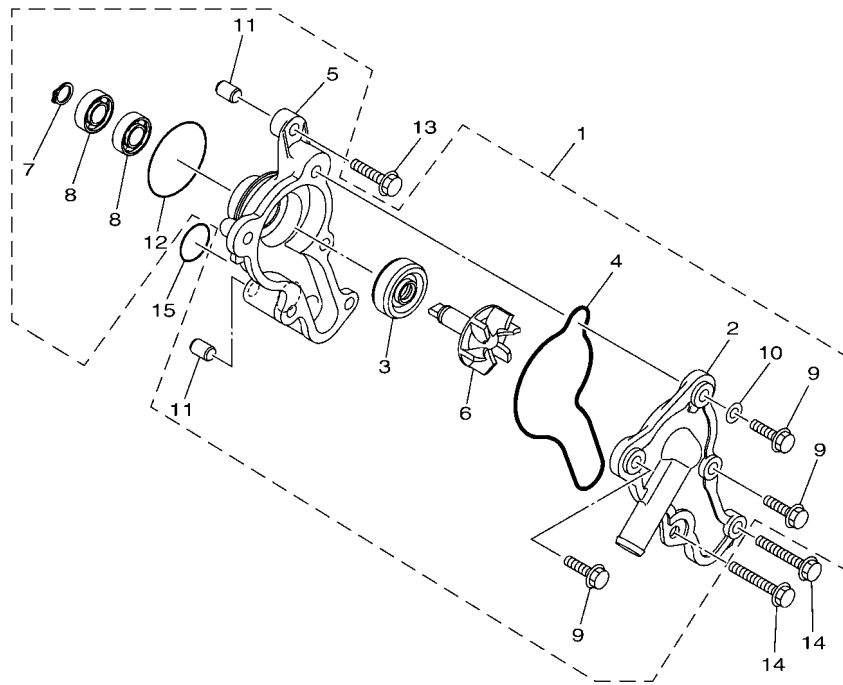

FIG. 5 水泵浦

項次	部品番號	部品名稱	B8RC				備註
1	B6H-WE242-00	*ERR*	1				
2	B6H-E2422-00	.水泵浦蓋	1				
3	B6H-E2223-00	.封圈	1				
4	B6H-E2439-00	.護油圈	1				
5	B6H-E1185-00	.汽缸頭側蓋	1				
6	B6H-E2450-00	.推進器	1				
7	99009-08400	.夾環	1				
8	93300-608X0	.軸承	2				
9	95027-06020	.凸緣螺栓	3				
10	90430-06803	.墊片	1				
11	99530-08012	.定位銷	2				
12	93210-39803	.護油圈	1				
13	95E32-06025	凸緣螺栓	1				
14	95E32-06045	凸緣螺栓	2				
15	93210-19809	護油圈	1				

B8R1414-V050