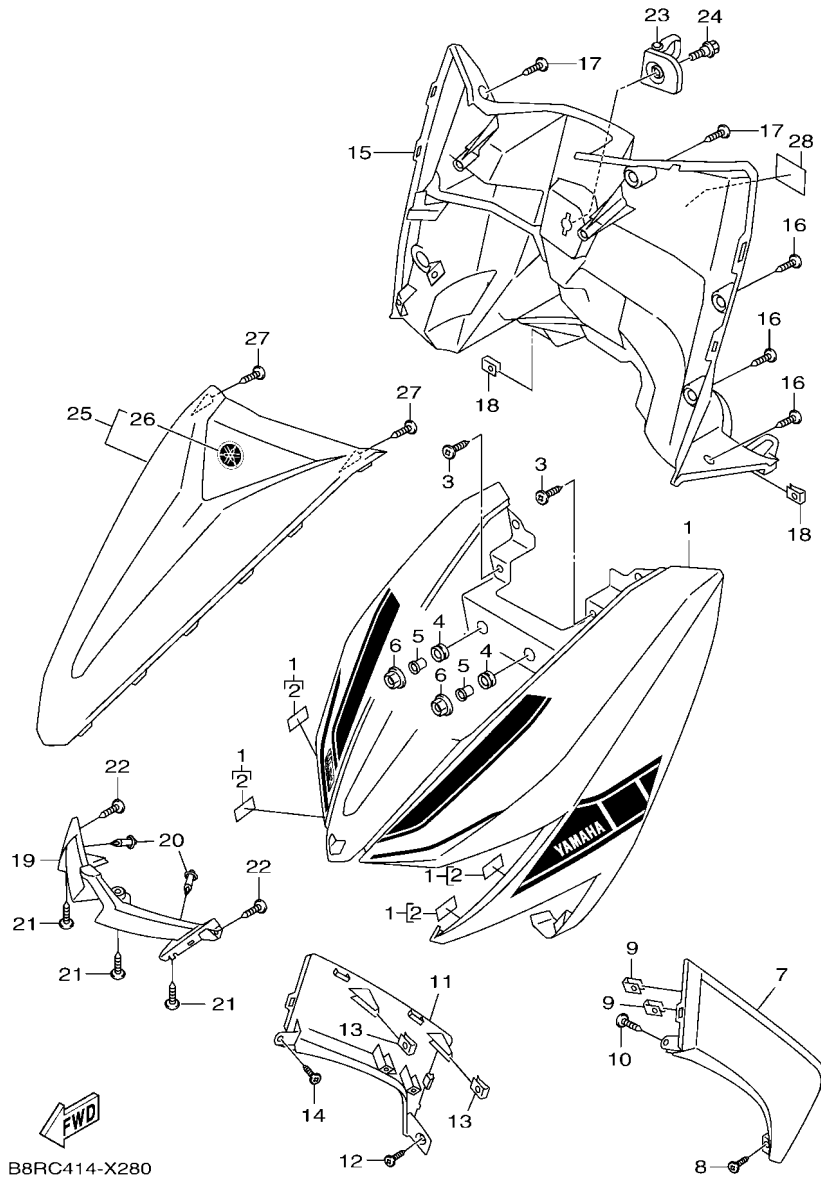

FIG. 28 腳防護擋板

項次	部品番號	部品名稱	B8RC				備註
1	B8R-XF835-01-GE	蓋	1				
2	90520-02836	防震墊	4				
3	97702-50016	攻螺絲	2				
4	90480-13398	索環	2				
5	90387-067N5	軸環	2				
6	95702-06500	凸緣螺帽	2				
7	B8R-F835U-00	前蓋	1				
8	97707-50016	攻螺絲	1				
9	90183-05827	彈簧螺帽	2				
10	98907-05014	結合螺絲	1				
11	B8R-F835V-00	前蓋2	1				
12	97707-50016	攻螺絲	1				
13	90183-05827	彈簧螺帽	2				
14	98907-05014	結合螺絲	1				
15	B8R-F8300-00	腳防護板總成	1				
16	97707-50016	攻螺絲	6				
17	90169-05001	攻螺絲	2				
18	90183-05827	彈簧螺帽	2				
19	B8R-F8336-00	板	1				
20	90269-06803	鉚釘	2				
21	97707-50012	攻螺絲	3				
22	97702-50016	攻螺絲	2				
23	1CF-F8379-00	鉤	1				
24	90109-068C4	螺栓	1				
25	B8R-XF834-10-P0	護片	1				標
26	B8R-F836B-00	標誌	1				
27	90183-05827	彈簧螺帽	2