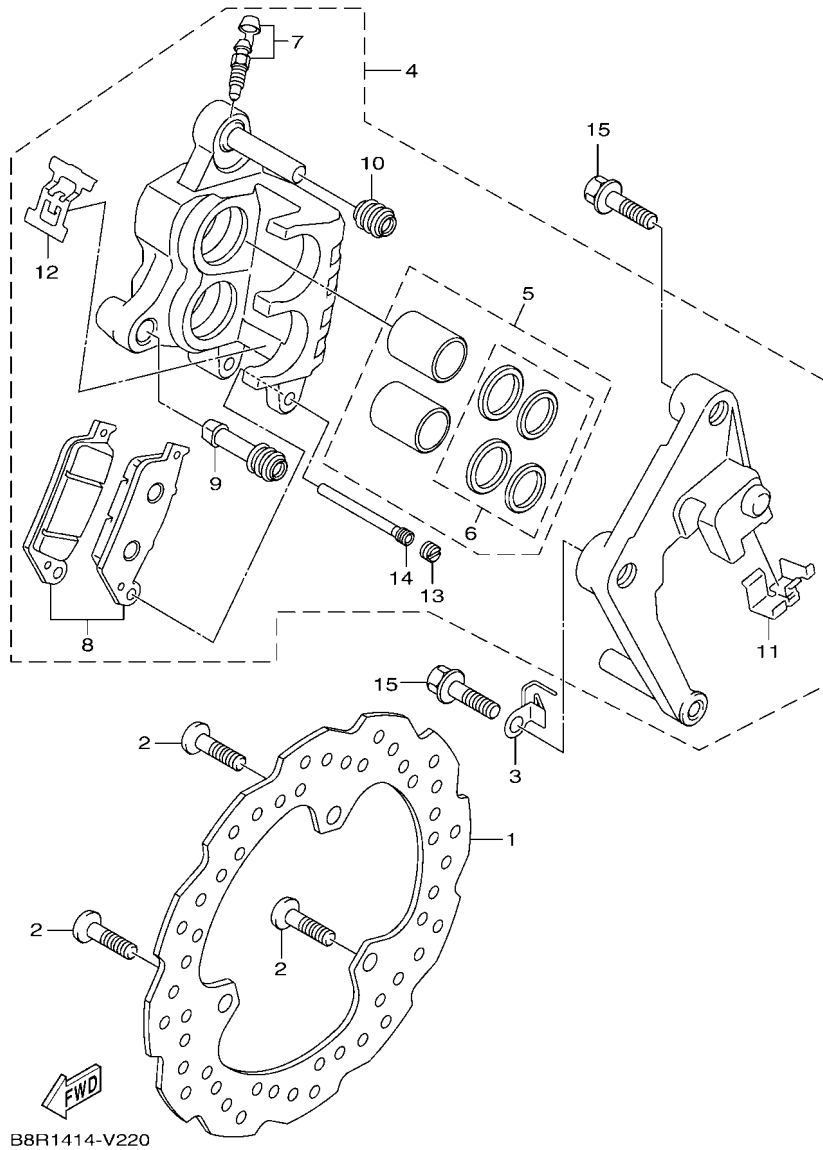

FIG. 22 前剎車卡鉗

項次	部品番號	部品名稱	B8RC				備註
1	B8R-F582U-00	剎車碟盤	1				
2	90109-08232	螺栓	3				
3	B8R-F3317-00	鋼索座	1				
4	B8R-F580U-00	卡鉗總成	1				
5	5NW-W0057-00	卡鉗活塞	1				
6	5NW-W0047-00	卡鉗封圈組	1				
7	2JS-W0048-20	卡鉗螺栓組	1				
8	B8R-W0045-00	前剎車片組	1				
9	5ML-F5927-00	卡鉗保護罩	1				
10	5ML-F5937-00	保護罩 2	1				
11	1MS-F5919-00	剎車片韌簧	1				
12	1MS-F5919-10	剎車片韌簧	1				
13	2JS-F5139-00	銷塞	1				
14	2JS-F5914-00	剎車片銷	1				
15	90105-10638	凸緣螺栓	2