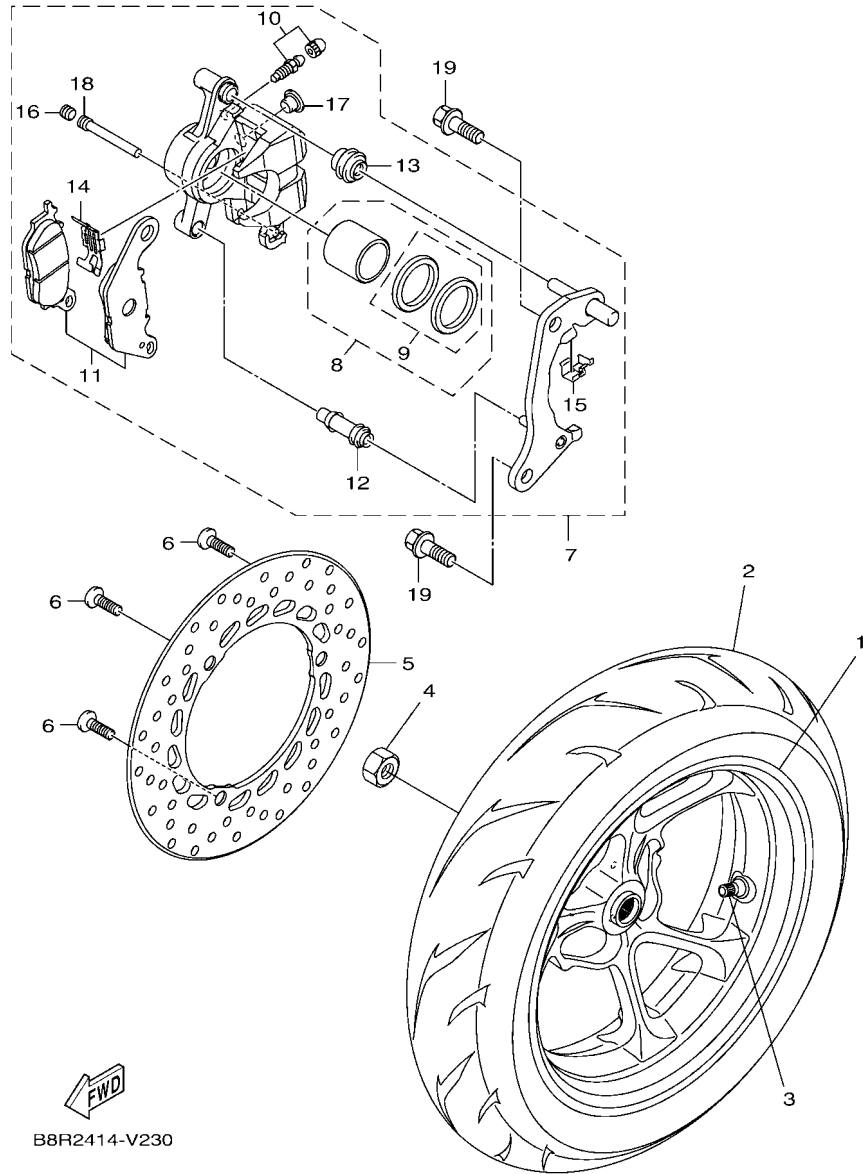

FIG. 23 後車輪

B8R2414-V230

項次	部品番號	部品名稱	B8R7				備註
1	B8R-F5338-10-P0	後鑄輪	1				深灰
2	94113-12810	輪胎	1				
3	93900-00836	氣門嘴	1				
4	90185-16800	自鎖螺帽	1				
5	B8R-F582W-00	後剎車碟盤	1				
6	90109-08232	螺栓	3				
7	B8R-F580W-00	卡鉗總成	1				
8	1DK-W0057-10	卡鉗活塞	1				
9	5S9-W0047-00	卡鉗密封圈組	1				
10	1MS-W0048-00	卡鉗螺栓組	1				
11	2JS-W0046-30	剎車片組	1				
12	5ML-F5927-00	卡鉗保護罩	1				
13	5ML-F5937-00	保護罩 2	1				
14	1DK-F5919-00	剎車片韌簧	1				
15	1DK-F5919-10	剎車片韌簧	1				
16	1MS-F5139-00	銷塞	1				
17	5AG-F5845-00	蓋	1				
18	1DK-F5924-00	剎車片銷	1				
19	90105-10638	凸緣螺栓	2