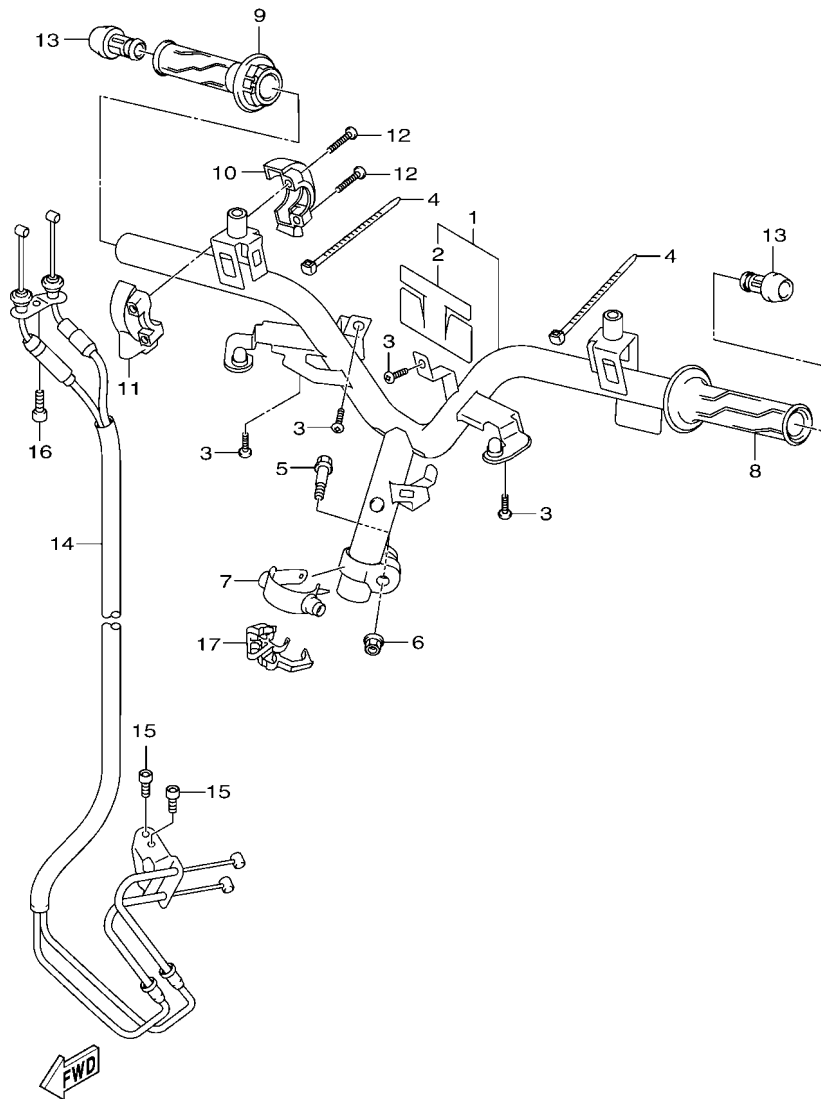

FIG. 24 轉向把手,鋼索

B8R1414-V250

項次	部品番號	部品名稱	B8R7				備註
1	B8R-XF611-00	把手整體	1				
2	1MS-F6113-00	防震墊	1				
3	97702-50016	攻螺絲	4				
4	90464-40801	固定夾	2				
5	90105-10864	凸緣螺栓	1				
6	90185-10801	自鎖螺帽	1				
7	1DK-F6124-00	把手護罩	1				
8	2DP-F6241-00	左握把	1				
9	2PH-F6240-00	右握把總成	1				
10	2TS-F6281-00	握把上蓋	1				
11	2TS-F6282-00	握把下蓋	1				
12	98502-05025	平頭螺絲	2				
13	B8R-F6246-00	握把端子	2				
14	B8R-F6301-00	節流鋼索總成	1				
15	91312-05010	六角套頭螺栓	2				
16	91317-05014	六角套頭螺栓	1				
17	B8R-F627E-00	夾	1