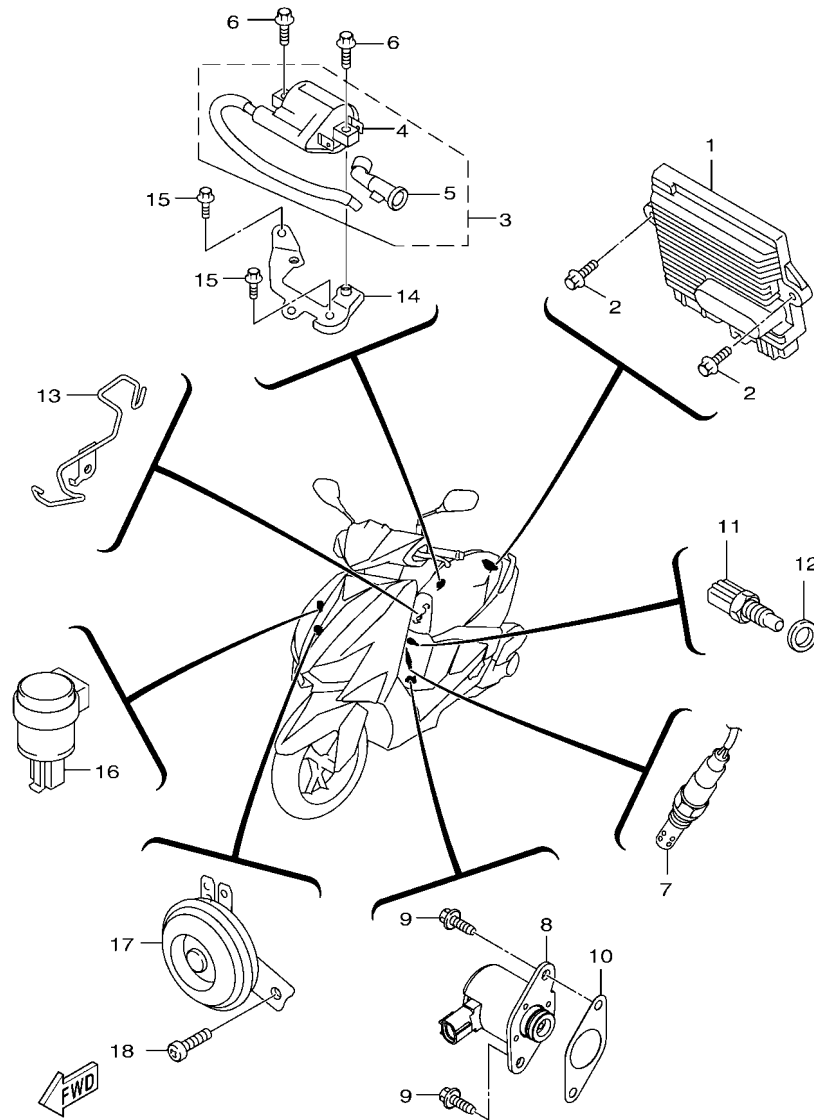

FIG. 34 把手開關,把手

 B8R6414-X350

項次	部品番號	部品名稱	B8R7				備註
1	B8R-H3973-00	把手開關 3	1				
2	B8R-H3975-00	把手開關 2	1				
3	2TC-H252U-00	蓋	1				

FIG. 36 電裝 2

B8R1414-V370

項次	部品番號	部品名稱	B8R7				備註
1	B8R-H594A-10	發電機控制器	1				
2	95D32-06020	凸緣螺栓	2				
3	B8R-H2301-00	點火線圈總成	1				
4	2TS-H2310-00	點火線圈總成	1				
5	2DP-H2370-00	火星塞蓋總成	1				
6	90105-068C7	凸緣螺栓	2				
7	B8R-H592A-00	含氧量感知器	1				
8	BK6-H6110-00	電磁閥線圈總成	1				
9	95D32-06016	凸緣螺栓	2				
10	2DP-H1861-00	墊片	1				
11	52B-H3591-00	引擎溫度感知器	1				
12	90430-10806	墊片	1				
13	B8R-E8179-00	支架	1				
14	B8R-E5544-00	固定座	1				
15	90105-068D4	凸緣螺栓	2				
16	5CA-H3350-10	方向斷續器總成	1				
17	BH6-H3371-00	喇叭	1				
18	95E32-06012	凸緣螺栓	1				