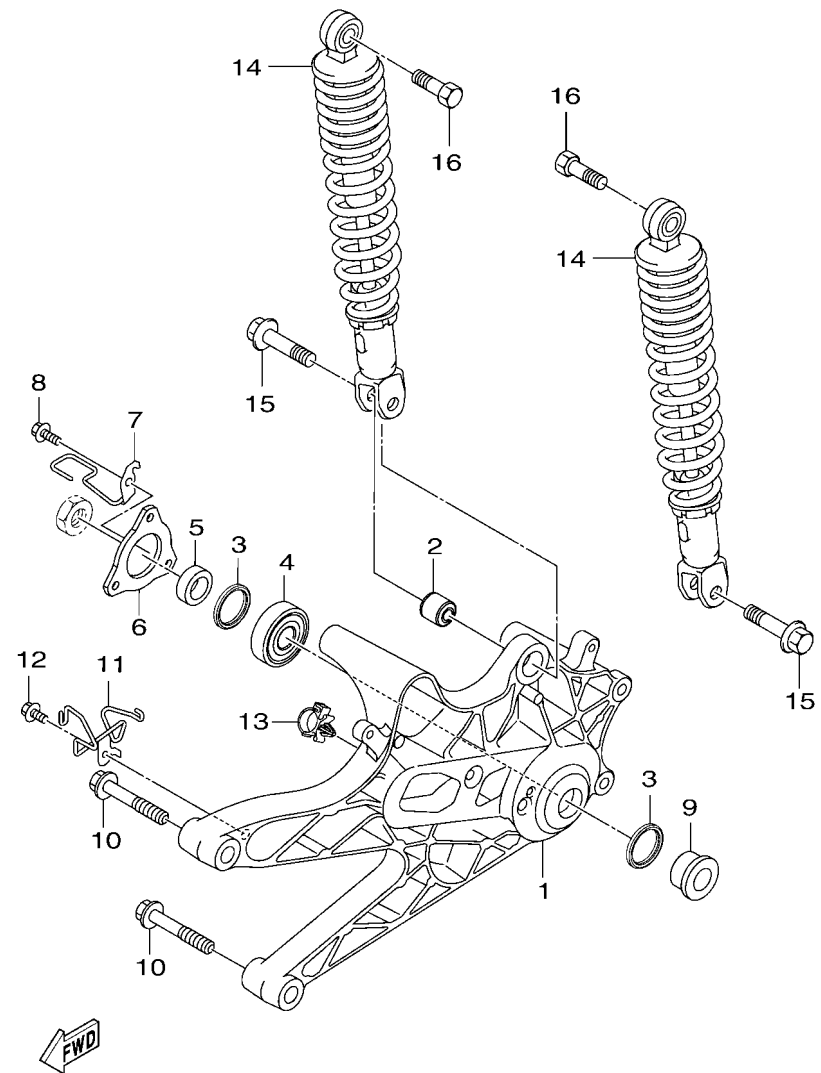

FIG. 17 後臂,懸吊系統

B8R1414-V170

項次	部品番號	部品名稱	B8R7				備註
1	B8R-F2171-00	後臂	1				
2	4X6-F2216-00	後緩衝器襯套	1				
3	93109-28811	油封	2				
4	93306-303YG	軸承	1				
5	90387-17807	軸環	1				
6	B8R-F2117-00	後臂蓋	1				
7	B8R-F8216-00	支架 1	1				
8	95D37-06016	凸緣螺栓	3				
9	90387-17808	軸環	1				
10	95D32-10060	凸緣螺栓	2				
11	B8R-F588G-00	固定座	1				
12	95D37-06016	凸緣螺栓	1				
13	90464-16803	固定夾	1				
14	BFV-F2210-00	後緩衝器總成	2				
15	90105-088F1	凸緣螺栓	2				
16	90101-10875	六角螺栓	2