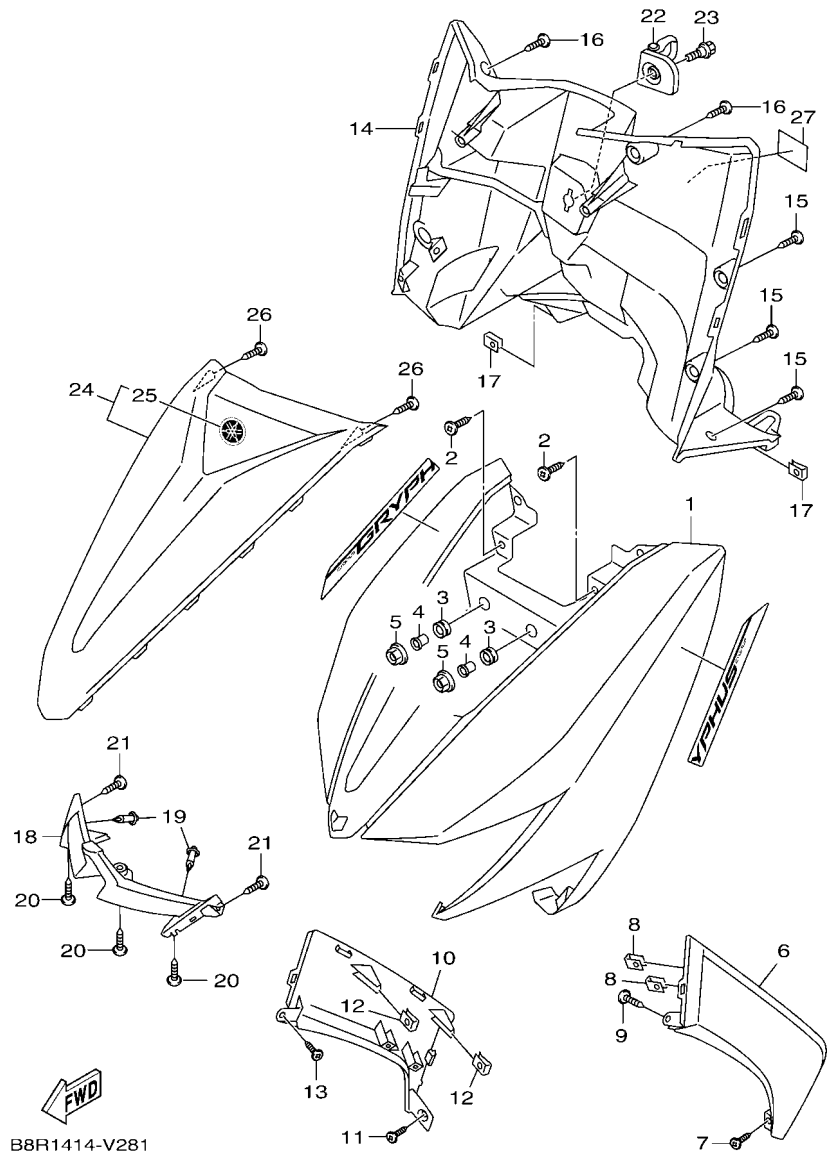

FIG. 27 腳防護擋板

項次	部品番號	部品名稱	B8R7	備註
27	BCV-F118K-00	注意標籤	1