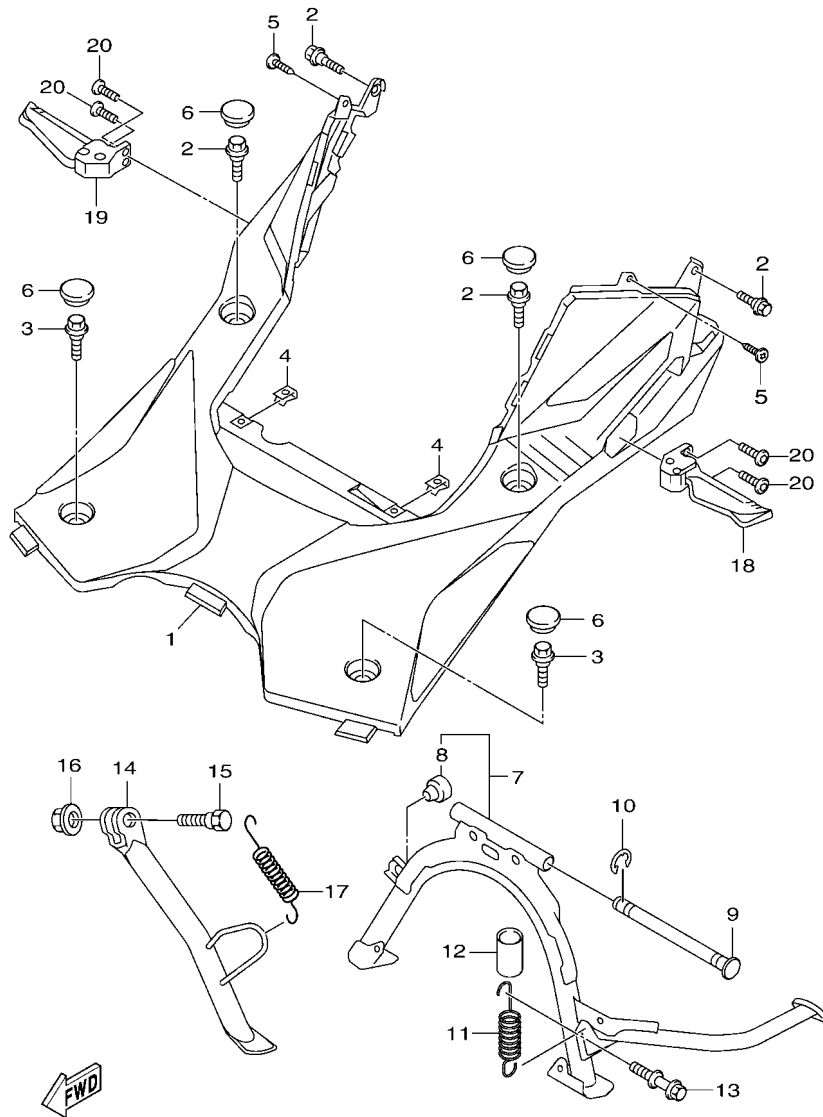

FIG. 26 支架,置腳踏

B8R1414-V270

項次	部品番號	部品名稱	B8R7				備註
1	B8R-F7481-00	置腳踏板	1				
2	90109-06172	螺栓	4				
3	90109-06892	螺栓	2				
4	90183-05827	彈簧螺帽	2				
5	97702-50016	攻螺絲	2				
6	5HK-F7475-00	蓋 1	4				
7	B8R-XF711-01-33	主支架	1				山葉黑
8	BKG-F7114-00	停止器	2				
9	2BM-F7112-00	主支架軸	1				
10	99002-09600	夾環	1				
11	90506-35807	拉力彈簧	1				
12	B8R-F247C-00	管 3	1				
13	5ML-F7254-00	段差螺栓	1				
14	B8R-F7311-00-33	側支架	1				山葉黑
15	90109-10005	螺栓	1				
16	90185-10110	自鎖螺帽	1				
17	90506-26815	拉力彈簧	1				
18	1DK-F7431-10	左後置腳架	1				
19	1DK-F7441-10	右後置腳架	1				
20	92012-08020	螺絲	4