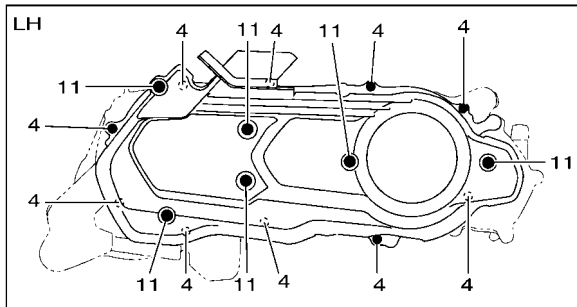

FIG. 11 曲軸箱蓋 1

B8RA414-W110

項次	部品番號	部品名稱	B8R7				備註
1	B8R-E5411-00	曲軸箱蓋1	1				
2	B6H-E5451-00	曲軸箱蓋墊片1	1				
3	91810-14807	定位銷	1				
4	95E32-06035	凸緣螺栓	10				
5	5LW-E5371-01	溢氣管	1				
6	BCV-E443E-00	溢氣管	1				
7	90467-11106	止夾	1				
8	B8R-XE543-00	曲軸箱蓋組	1				
9	B65-E5472-00	橡皮墊圈	1				
10	2DP-E5407-00	濾清網1	1				
11	B63-E5481-00	螺栓1	6				
12	2DP-E5474-00	通氣管封圈	1