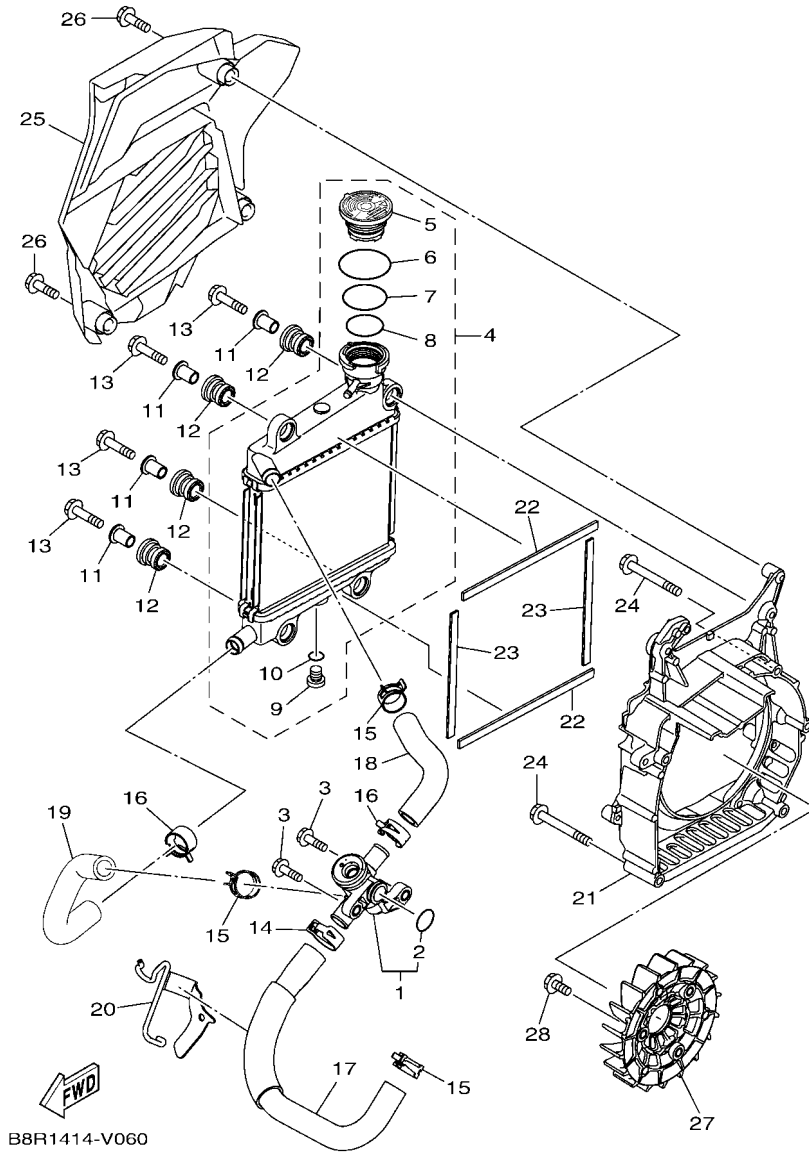

FIG. 6 冷卻系統

B8R1414-V060

項次	部品番號	部品名稱	B8R7				備註
1	2DP-E2410-00	節溫器總成	1				
2	52S-12439-00	護油圈	1				
3	95E32-06020	凸緣螺栓	2				
4	B6H-E240A-01	水箱總成	1				
5	B65-E2462-02	水箱蓋	1				
6	B63-E22A2-00	O型環	1				
7	B63-E2439-00	護油圈	1				
8	B63-E2843-00	護油圈	1				
9	5ST-E2615-00	排放螺栓	1				
10	5ST-E2843-00	護油圈	1				
11	90387-08823	軸環	4				
12	90480-14833	索環	4				
13	95D32-06030	凸緣螺栓	4				
14	90467-20806	止夾	1				
15	90467-19803	止夾	3				
16	90467-19803	止夾	2				
17	B8R-E2481-00	管 1	1				
18	B8R-E2482-00	管 2	1				
19	B8R-E2483-00	管 3	1				
20	B8R-E2491-00	固定夾1	1				
21	B8R-E2621-00	風扇外蓋	1				
22	90520-10853	防震墊	2				
23	90520-10855	防震墊	2				
24	95E32-06050	凸緣螺栓	5				
25	B8R-E2467-00	水箱外蓋	1				
26	95E32-06020	凸緣螺栓	3				
27	B8R-E2611-00	風扇	1