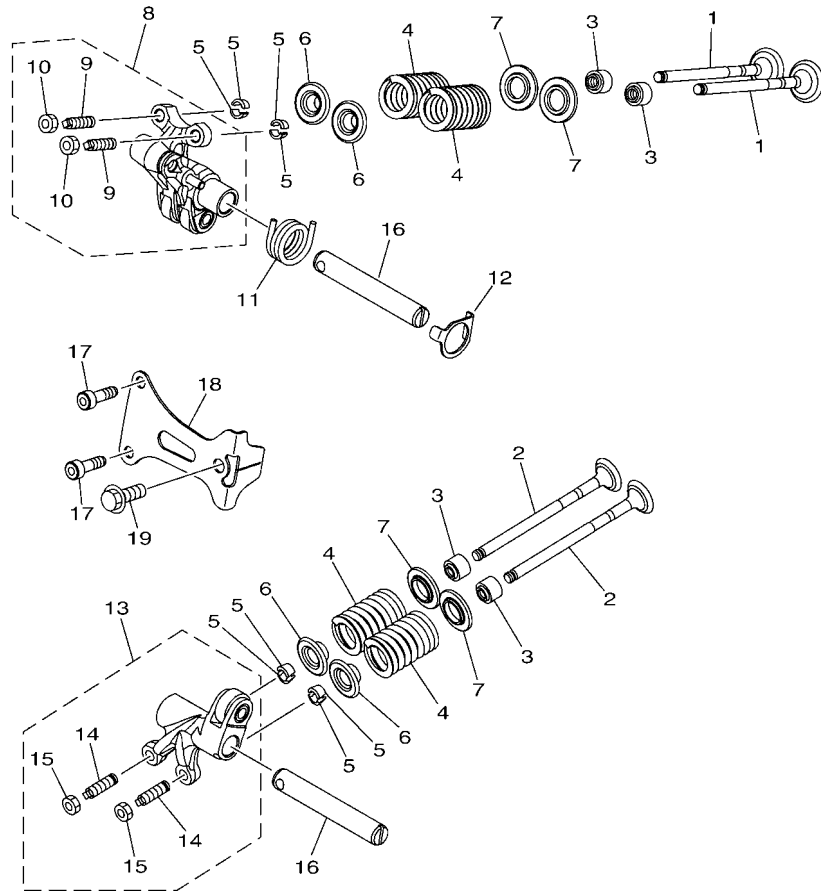

FIG. 3 汽門

FWD
2DP6460-S030

項次	部品番號	部品名稱	B8R7				備註
1	B8R-E2111-00	進氣閥	2				
2	B8R-E2121-00	排氣閥	2				
3	54P-E2119-00	閥門封圈	4				
4	BB8-E2113-01	彈簧	4				
5	5TL-E2118-00	閥門銷	8				
6	2DP-E2117-00	閥門銷座	4				
7	52S-E2126-00	閥門彈簧座	4				
8	2DP-E2150-01	搖臂	1				
9	33S-E2159-01	汽門調整螺絲	2				
10	90170-05803	六角螺帽	2				
11	BB8-E2226-00	彈簧	1				
12	2DP-E2279-00	板	1				
13	B6H-E2160-01	搖臂2	1				
14	33S-E2159-01	汽門調整螺絲	2				
15	90170-05803	六角螺帽	2				
16	B65-E2156-00	搖臂軸2	2				
17	91312-05016	六角套頭螺栓	2				
18	2DP-E111F-00	板	1				
19	95E32-06014	凸緣螺栓	1