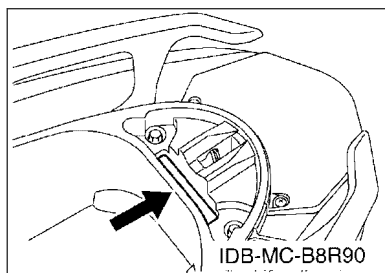

引擎編號

8. 顏色代碼 (記號*)列出機種顏色)

簡稱	顏色 (英文)	顏色	顏色番號
BWP1(*)	BLUISH WHITE PEARL 1	白	1517
LGB	LOW GLOSS BLACK	平光黑	0098
MBL2	MAT BLACK 2	黑	0582
MDBNM5(*)	MAT DARK BLUISH GRAY ME 5	深藍深灰	1875
MDNM1	MAT DARK GRAY METALLIC 1	深灰	1113
YB	YAMAHA BLACK	山葉黑	0033

9. 適用起始打刻編號

車台編號

編號	用量欄	機種型式
RKRSEH120NA001001		B8R7

引擎編號

編號	用量欄	機種型式
E32YE-001001		B8R7