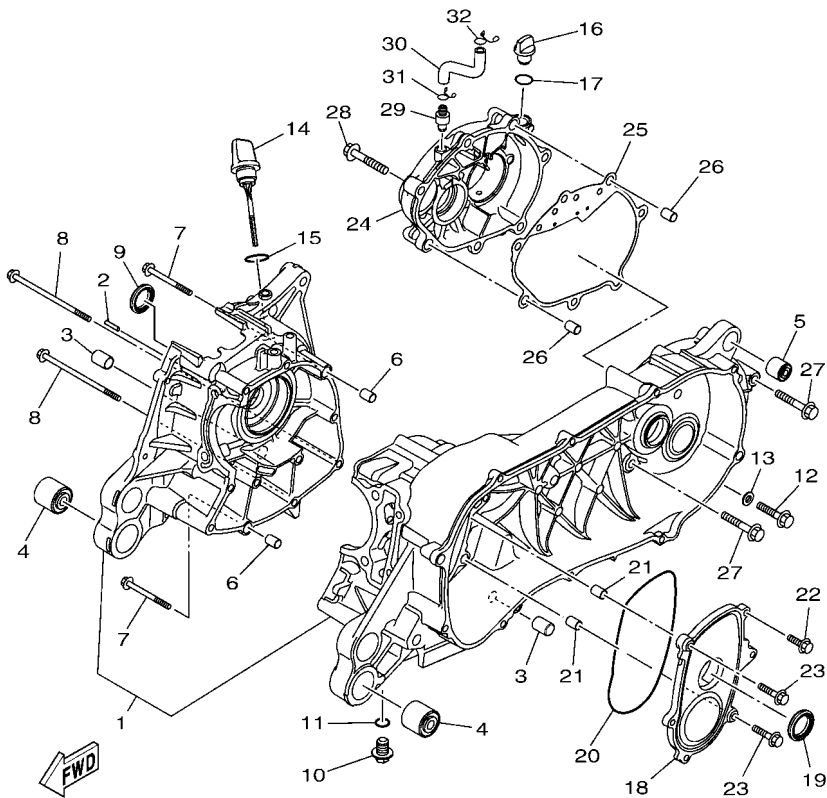

FIG. 6 冷卻系統

B8R1414-V060

項次	部品番號	部品名稱	B8R7	備註
28	95D32-06016	凸緣螺栓	3	

FIG. 8 進氣系統

項次	部品番號	部品名稱	B8R7				備註
1	B6H-E3585-00	歧管	1				
2	B6H-E4199-00	墊片	1				
3	91332-06025	內六角螺栓	2				
4	B8R-E4146-00	板	1				
5	B8R-E3770-00	噴射器總成	1				
6	B8R-E3761-00	噴射器	1				
7	54P-E4147-00	.O型環	1				
8	5CA-E4147-00	.O型環	1				
9	54P-E3938-00	.管	1				
10	54P-E4137-00	.止夾	1				
11	95D32-06030	凸緣螺栓	1				
12	2DP-E3556-00	墊片	1				
13	B65-E3750-10	節流本體	1				
14	98502-06012	.平頭螺絲	2				
15	54P-E4243-00	.板	1				
16	54P-E4335-00	.柱塞彈簧	1				
17	54P-E416A-00	.護油圈	1				
18	90110-06846	內六角螺栓	2				
19	B8R-E4400-10	空氣濾清器總成	1				
20	B8R-E4411-10	.空氣濾清器箱	1				
21	B6H-E4412-10	.空氣濾清器箱蓋	1				
22	B6H-E4437-00	.防塵管	1				
23	B8R-E4453-00	.接頭	1				
24	B6H-E4451-00	.空氣濾清網	1				
25	B6H-E4452-00	.封圈	2				
26	97707-50025	.攻螺絲	9				
27	5TL-E443E-00	.溢氣管	1				