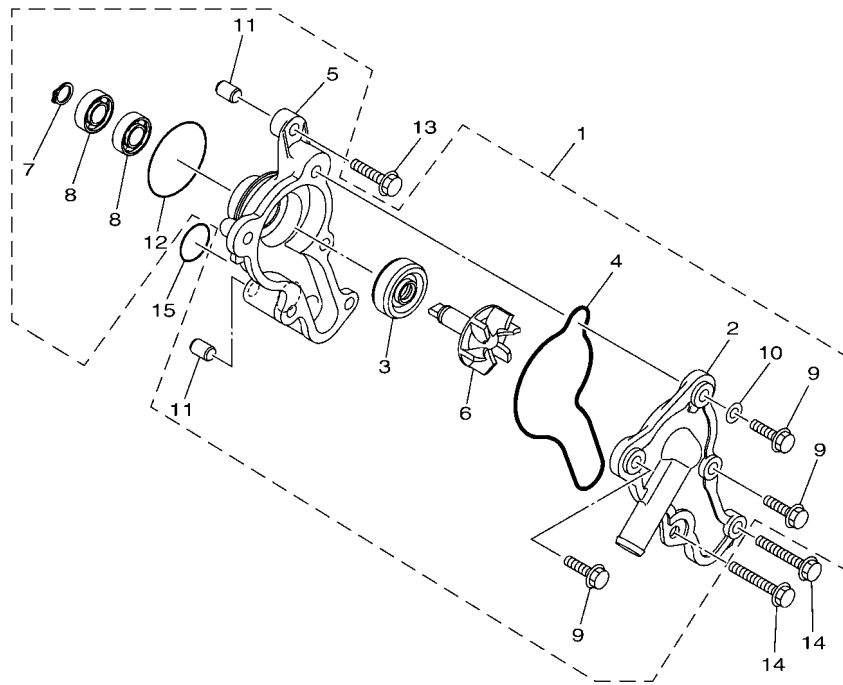

FIG. 5 水泵浦

B8R1414-V050

項次	部品番號	部品名稱	B8R7				備註
1	B6H-WE242-00	*ERR*	1				
2	B6H-E2422-00	.水泵浦蓋	1				
3	B6H-E2223-00	.封圈	1				
4	B6H-E2439-00	.護油圈	1				
5	B6H-E1185-00	.汽缸頭側蓋	1				
6	B6H-E2450-00	.推進器	1				
7	99009-08400	.夾環	1				
8	93300-608X0	.軸承	2				
9	95027-06020	.凸緣螺栓	3				
10	90430-06803	.墊片	1				
11	99530-08012	.定位銷	2				
12	93210-39803	.護油圈	1				
13	95E32-06025	凸緣螺栓	1				
14	95E32-06045	凸緣螺栓	2				
15	93210-19809	護油圈	1