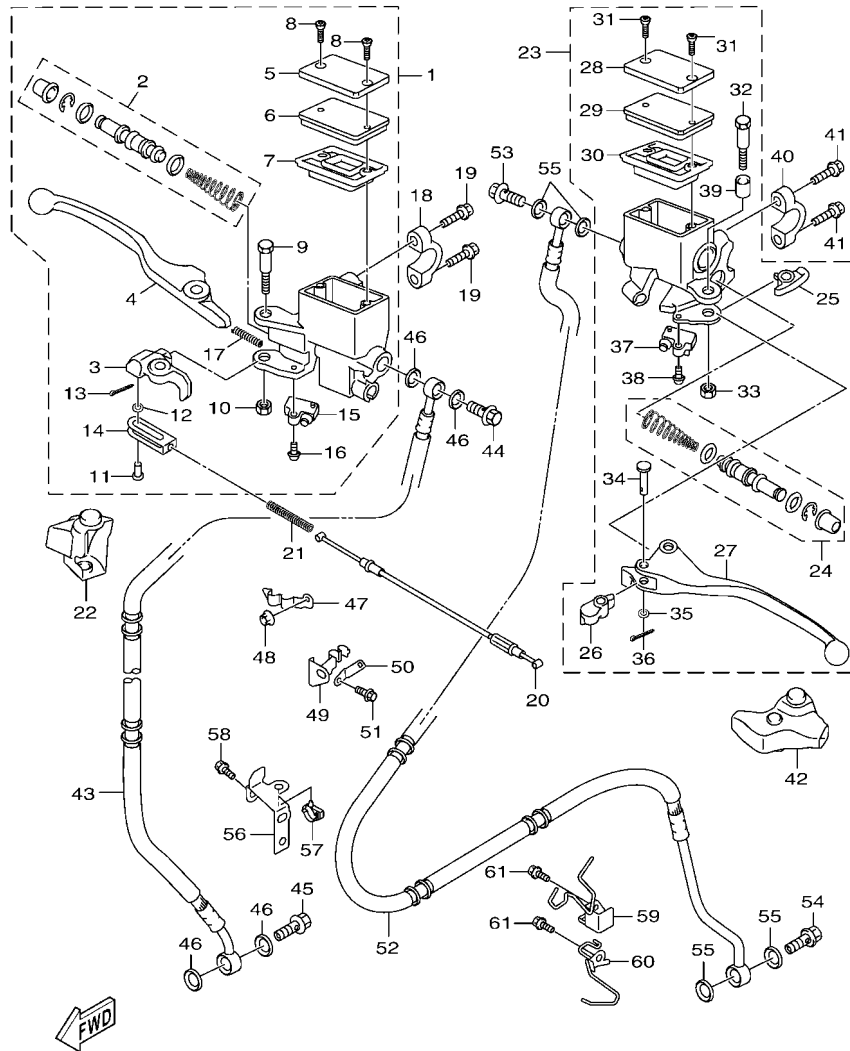

FIG. 25 前主缸

B8R2414-V250

項次	部品番號	部品名稱	B8R7				備註
28	B8R-F5852-00	油槽蓋	1				
29	2CM-F5855-00	防塵蓋	1				
30	2CM-F5854-00	油槽隔片	1				
31	98707-04012	平頭螺絲	2				
32	53B-F589F-00	螺栓	1				
33	53B-F586F-00	螺帽	1				
34	91702-06028	銷	1				
35	90201-061H1	平墊圈	1				
36	91402-20012	開尾銷	1				
37	36Y-83980-01	剎車燈開關總成	1				
38	97602-04214	盤頭螺絲附墊圈	1				
39	53B-H3913-00	軸環	1				
40	5ML-F5867-00	主缸支架	1				
41	95E32-06025	凸緣螺栓	2				
42	B8R-F637A-00	右把手蓋	1				
43	B8R-F5872-11	剎車管1	1				
44	90401-10805	接合螺栓	1				
45	90401-10805	接合螺栓	1				
46	90201-10118	平墊圈	4				
47	B8R-F5886-00	固定座	1				
48	95702-06500	凸緣螺帽	1				
49	B8R-F587A-00	剎車管固定座4	1				
50	B8R-F587A-10	剎車管固定座4	1				
51	95D02-06012	凸緣螺栓	1				
52	B8R-F5873-10	剎車管2	1				
53	90401-10805	接合螺栓	1				
54	90401-10805	接合螺栓	1