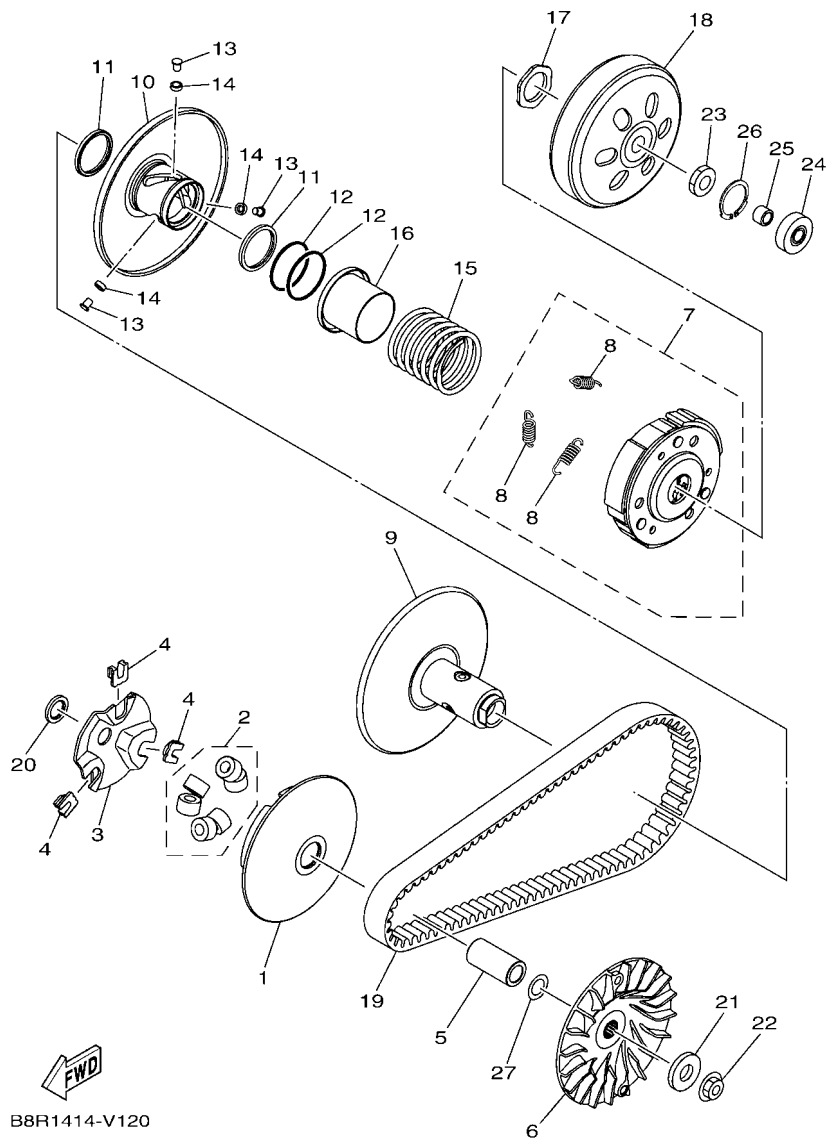

B8R1414-V120

FIG. 12 離合器

項次	部品番號	部品名稱	B8R7				備註
1	B8R-E7620-00	主滑動槽輪整體	1				
2	B8R-WE763-00	滾珠組	1				
3	B8R-E7623-10	凸輪	1				
4	B8R-E7653-00	滑件	3				
5	B8R-E7674-00	軸環	1				
6	B8R-E7611-00	主固定槽輪	1				
7	B8R-E6620-00	離合器牽轉具總成	1				
8	1DK-E6626-00	離合器回位彈簧	3				
9	B8R-WE766-00	副固定槽輪	1				
10	B8R-E7670-00	副滑動槽輪	1				
11	B8R-E7465-00	封圈	2				
12	B8R-E7465-10	封圈	2				
13	B8R-E7664-00	導銷	3				
14	B8R-E7674-10	軸環	3				
15	B8R-E7683-00	彈簧	1				
16	B8R-E7684-00	副彈簧座	1				
17	1DK-E7668-00	螺帽	1				
18	B8R-E6611-00	離合器殼整體	1				
19	B8R-E7641-00	皮帶	1				
20	90201-16819	平墊圈	1				
21	90201-15849	平墊圈	1				
22	90179-12004	螺帽	1				
23	90170-12803	六角螺帽	1				
24	933A6-202Y8	軸承	1				
25	90380-10800	實心襯套	1				
26	99009-35700	夾環	1				
27	90201-15700	平墊圈	1