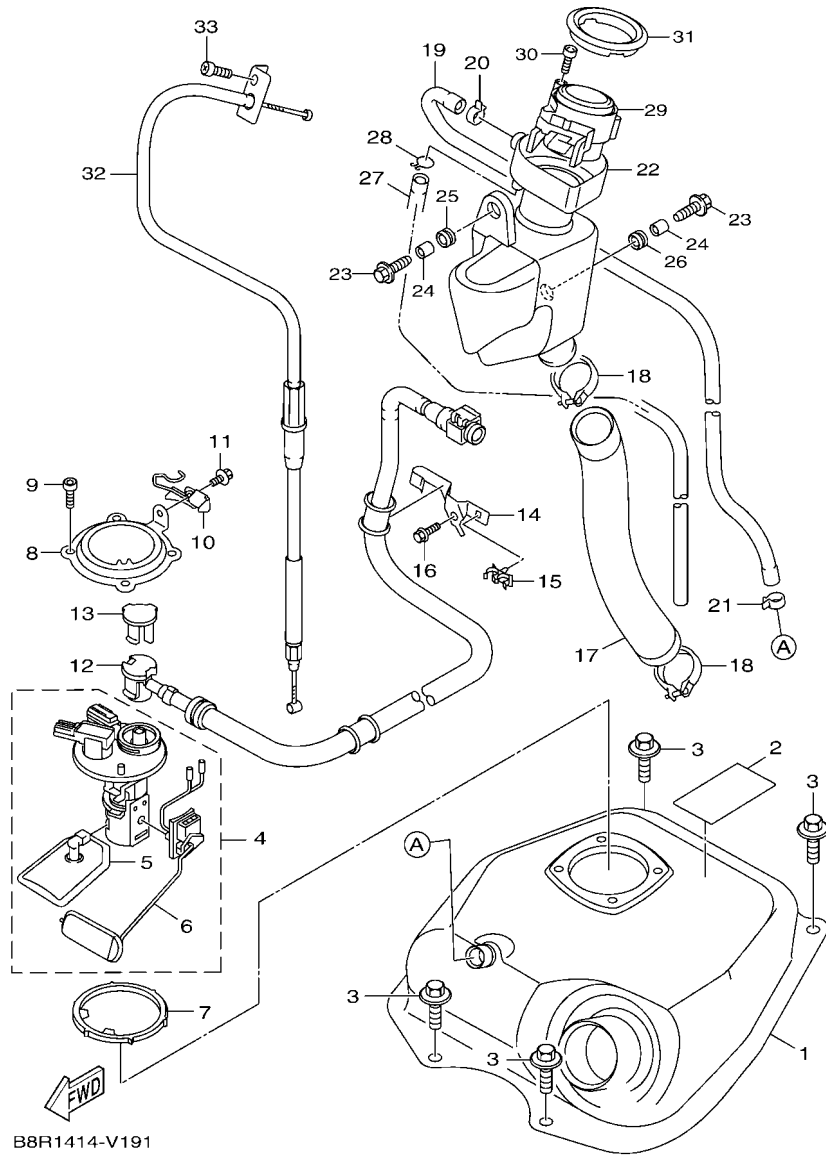

FIG. 19 汽油箱

項次	部品番號	部品名稱	B8R7	備註
1	B8R-F4110-00-33	汽油箱總成	1	山葉黑
2	5D9-F414G-00	保護貼膜	1	
3	90119-068B4	六角套頭螺栓	4	
4	B8R-E3907-00	汽油泵浦	1	
5	1DB-F414G-01	封圈	1	
6	B8R-F4491-00	汽油泵浦支架	1	
7	91312-05010	六角套頭螺栓	4	
8	B8R-F4491-10	汽油泵浦支架	1	
9	95802-06010	螺栓	1	
10	B8R-E3971-00	汽油管	1	
11	B8R-F4135-00	止夾	1	
12	B8R-F419A-00	固定座	1	
13	90464-07807	固定夾	1	
14	95E32-06012	凸緣螺栓	1	
15	B8R-F4316-00	管6	1	
16	90450-55803	軟管夾	2	
17	B8R-F4317-00	油管	1	
18	90467-18185	止夾	1	
19	90467-14806	止夾	1	
20	B0J-F4280-00	油箱	1	
21	90119-06864	六角套頭螺栓	2	
22	90387-07598	軸環	2	
23	90480-18290	索環	1	
24	90480-01326	索環	1	
25	B8R-F4318-00	管	1	
26	90467-12052	止夾	1	
27	B8R-F4610-00	汽油箱蓋總成	1