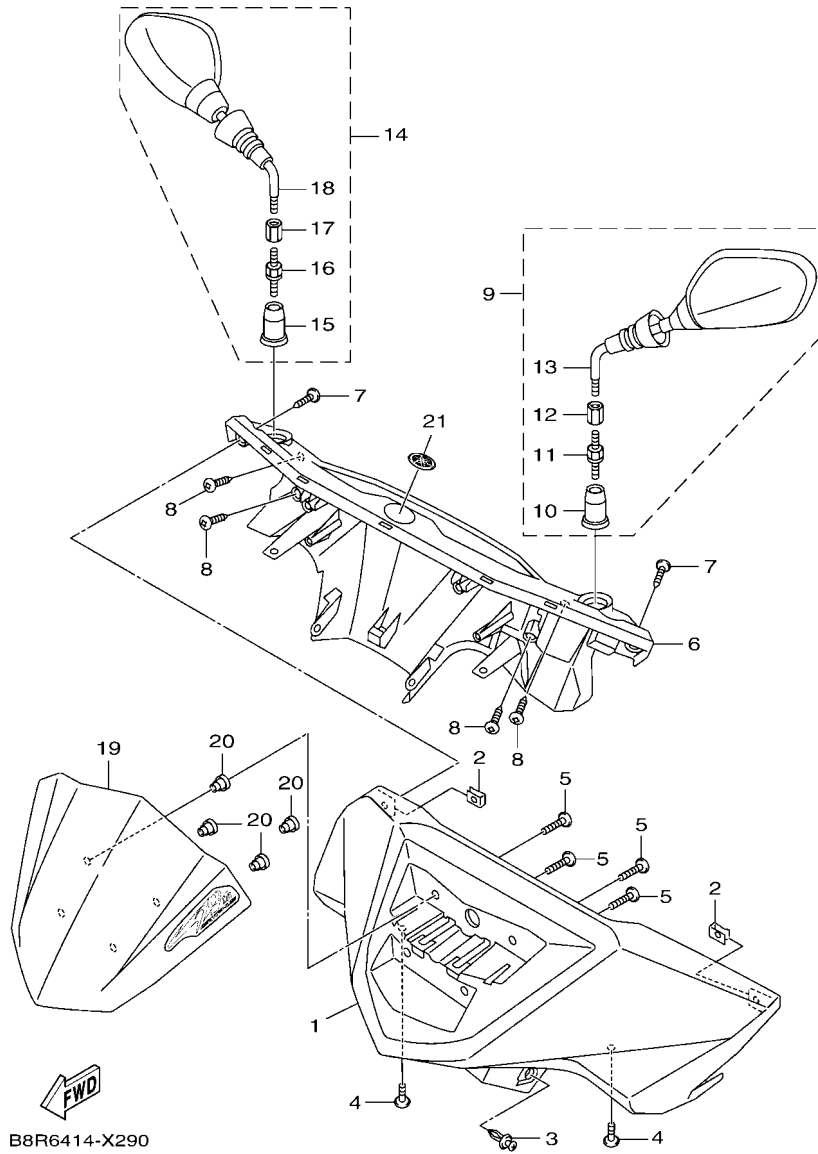

FIG. 28 擋風鏡

項次	部品番號	部品名稱	B8R7	備註
1	B8R-XF614-01-P8	把手蓋 1	1	用於深藍深灰
	B8R-XF614-01-P9	把手蓋 1	1	用於白
2	90183-05827	彈簧螺帽	2	
3	90269-06802	鉚釘	2	
4	90159-05028	螺絲附墊圈	2	
5	90150-05024	圓頭螺絲	4	
6	B8R-F6145-00	把手蓋2	1	
7	97707-50016	攻螺絲	2	
8	97702-50016	攻螺絲	4	
9	1DK-F6280-21	左後鏡視總成	1	
10	1B6-F629T-10	保護罩	1	
11	5FA-F6386-01	特殊螺栓	1	
12	5FA-F6294-00	螺帽	1	
13	1DK-F629V-00	保護罩	1	
14	1DK-F6290-21	右後視鏡總成	1	
15	1B6-F629T-10	保護罩	1	
16	5FA-F6356-01	特殊螺栓	1	
17	5FA-F6294-00	螺帽	1	
18	1DK-F629V-00	保護罩	1	
19	B8R-F6234-00	擋風罩	1	
20	90179-05003	螺帽	4	
21	B8R-F176B-00	音叉標誌	1