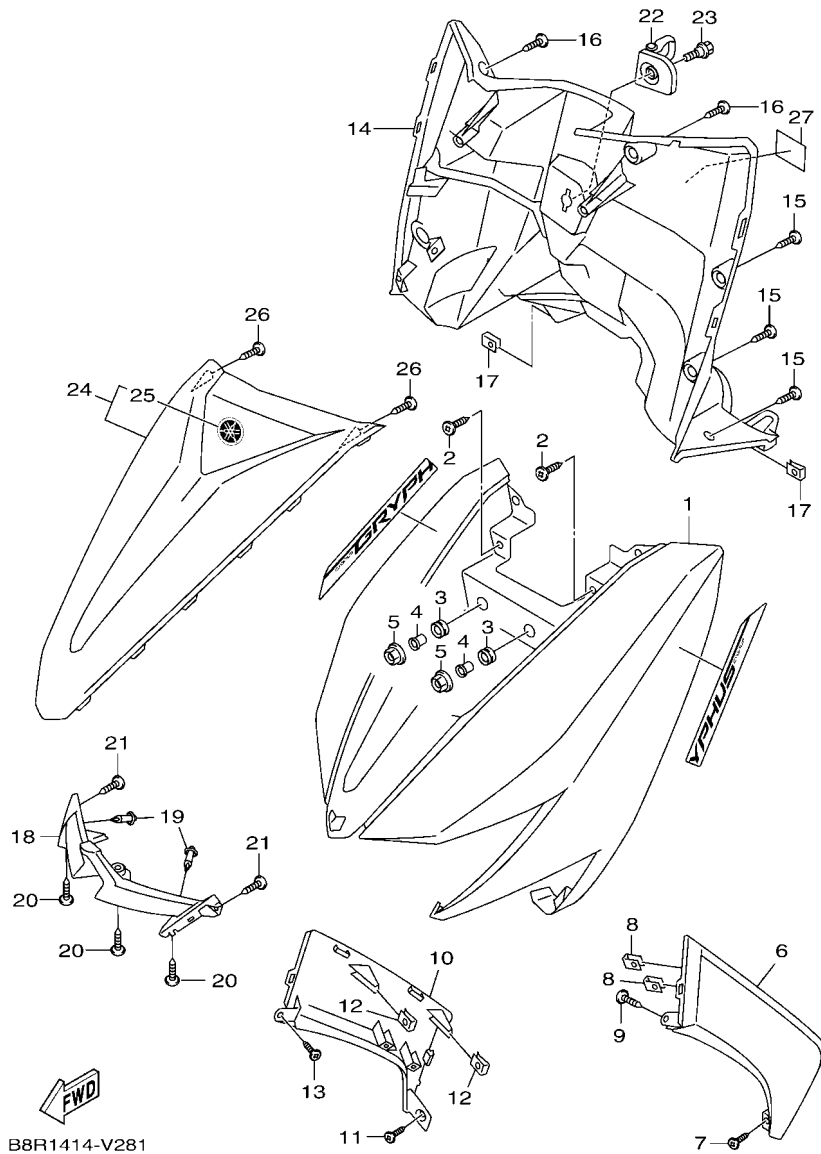

FIG. 27 腳防護擋板

項次	部品番號	部品名稱	B8R7	備註
1	B8R-XF835-01-P7	蓋	1	用於深藍深灰
	B8R-XF835-01-P8	蓋	1	用於白
2	97702-50016	攻螺絲	2	
3	90480-13398	索環	2	
4	90387-067N5	軸環	2	
5	95702-06500	凸緣螺帽	2	
6	B8R-F835U-00	前蓋	1	
7	97707-50016	攻螺絲	1	
8	90183-05827	彈簧螺帽	2	
9	98907-05014	結合螺絲	1	
10	B8R-F835V-00	前蓋2	1	
11	97707-50016	攻螺絲	1	
12	90183-05827	彈簧螺帽	2	
13	98907-05014	結合螺絲	1	
14	B8R-F8300-00	腳防護板總成	1	
15	97707-50016	攻螺絲	6	
16	90169-05001	攻螺絲	2	
17	90183-05827	彈簧螺帽	2	
18	B8R-F8336-00	板	1	
19	90269-06803	鉚釘	2	
20	97707-50012	攻螺絲	3	
21	97702-50016	攻螺絲	2	
22	1CF-F8379-00	鉤	1	
23	90109-068C4	螺栓	1	
24	B8R-XF834-20-P0	護片	1	黑
25	B8R-F837B-00	音叉標誌	1	
26	90183-05827	彈簧螺帽	2