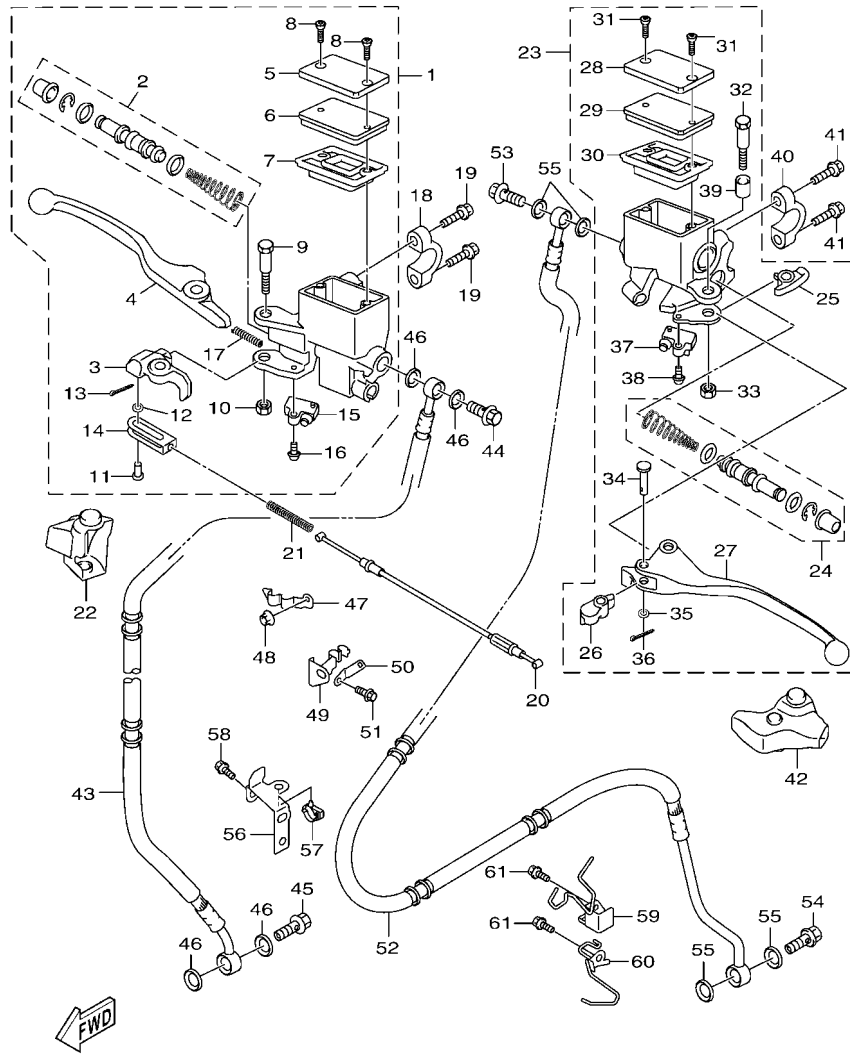

FIG. 25 前主缸

B8R2414-V250

項次	部品番號	部品名稱	B8R7				備註
55	90201-10118	平墊圈	4				
56	B8R-F5522-00	支架	1				
57	90464-16803	固定夾	1				
58	95D02-06012	凸緣螺栓	1				
59	B8R-F588F-00	剎車管固定座5	1				
60	B8R-F588F-10	剎車管固定座5	1				
61	95E32-06012	凸緣螺栓	2