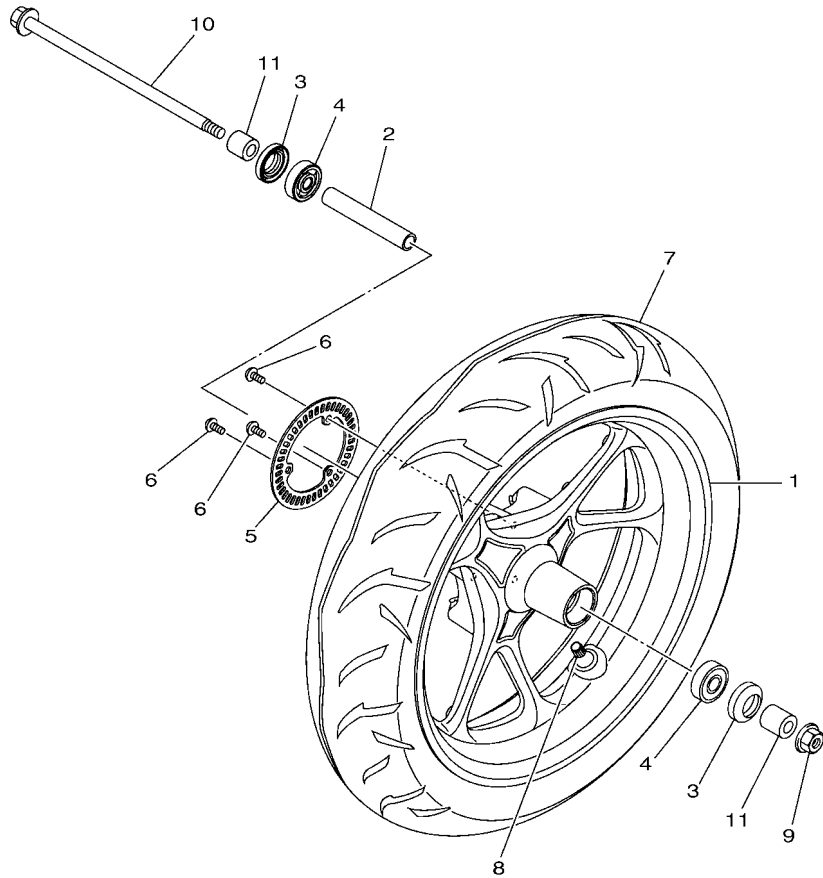

FIG. 21 前車輪

項次	部品番號	部品名稱	B8R7				備註
1	B8R-F5168-00-P0	前鑄輪	1				深灰
2	90387-10839	軸環	1				
3	93106-20808	油封	2				
4	93306-300Y4	軸承	2				
5	1DK-F517G-00	感知器轉子	1				
6	90149-05029	螺絲	3				
7	94112-12813	輪胎	1				
8	93900-00836	氣門嘴	1				
9	95607-10200	U型螺帽	1				
10	4VP-F5181-10	前輪軸	1				
11	90387-10824	軸環	2				

B8R1414-V210