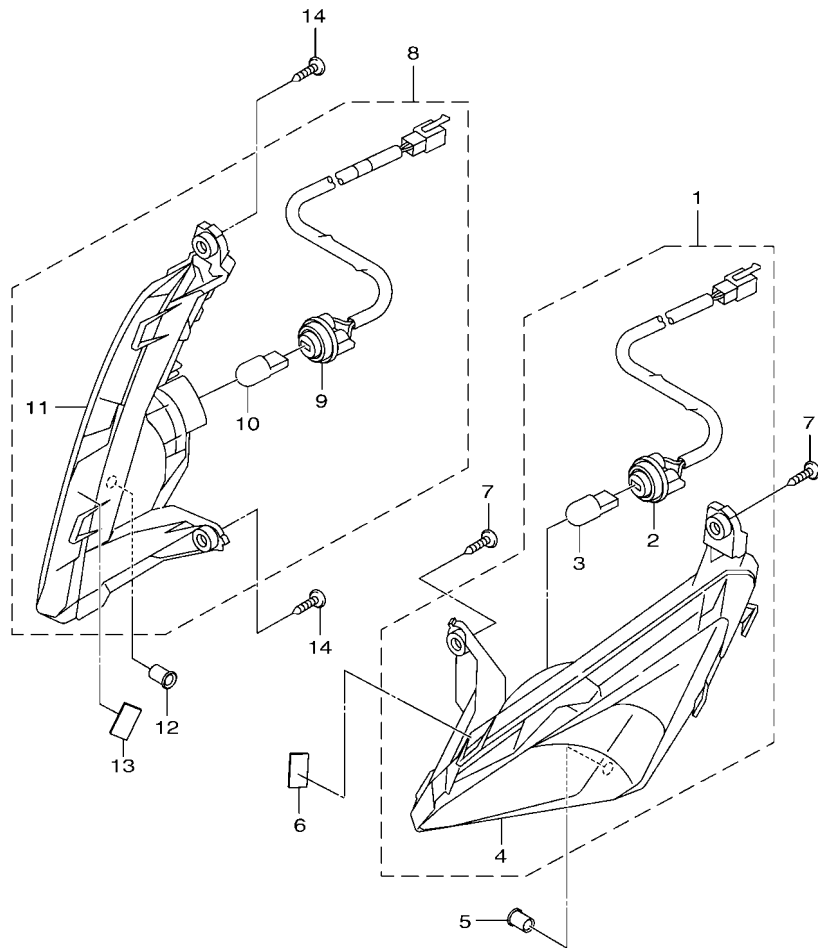

FIG. 30 方向燈 1

B8R1414-V311

項次	部品番號	部品名稱	B8R7				備註
1	B8R-H3310-01	前方向燈總成1	1				
2	B8R-H331E-00	.燈座總成1	1				
3	B8R-H3311-00	.方向燈泡	1				
4	B8R-H332F-00	.方向燈單元 1	1				
5	90179-05849	螺帽	1				
6	90520-02836	防震墊	1				
7	97702-50016	攻螺絲	2				
8	B8R-H3320-01	前方向燈總成2	1				
9	B8R-H332E-00	.燈座總成2	1				
10	B8R-H3311-00	.方向燈泡	1				
11	B8R-H332L-00	.方向燈單元 2	1				
12	90179-05849	螺帽	1				
13	90520-02836	防震墊	1				
14	97702-50016	攻螺絲	2