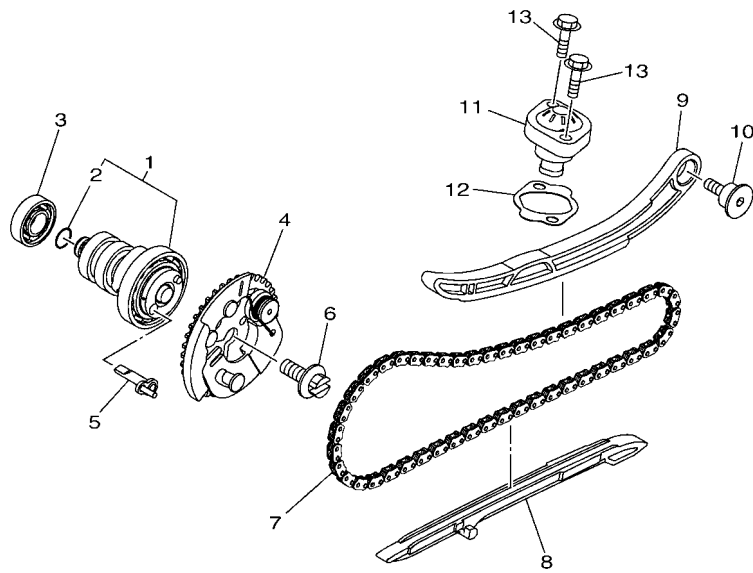

FIG. 4 凸輪軸,鏈條

項次	部品番號	部品名稱	B8R7				備註
1	B8R-E2170-00	凸輪軸總成	1				
2	93210-09806	護油圈	1				
3	93306-001YM	軸承	1				
4	B65-E2280-10	減壓器	1				
5	2DS-E2288-00	減壓器	1				
6	5YP-E2157-01	螺栓	1				
7	94568-A8096	鏈條	1				
8	B65-E2231-00	停止器導件	1				
9	B6H-E2241-00	停止器導件2	1				
10	1DB-E2228-00	螺栓	1				
11	2PV-E2210-01	鏈條張力器總成	1				
12	B6H-E2213-00	張力器墊片	1				
13	95E32-06020	凸緣螺栓	2				

B6H1460-U040