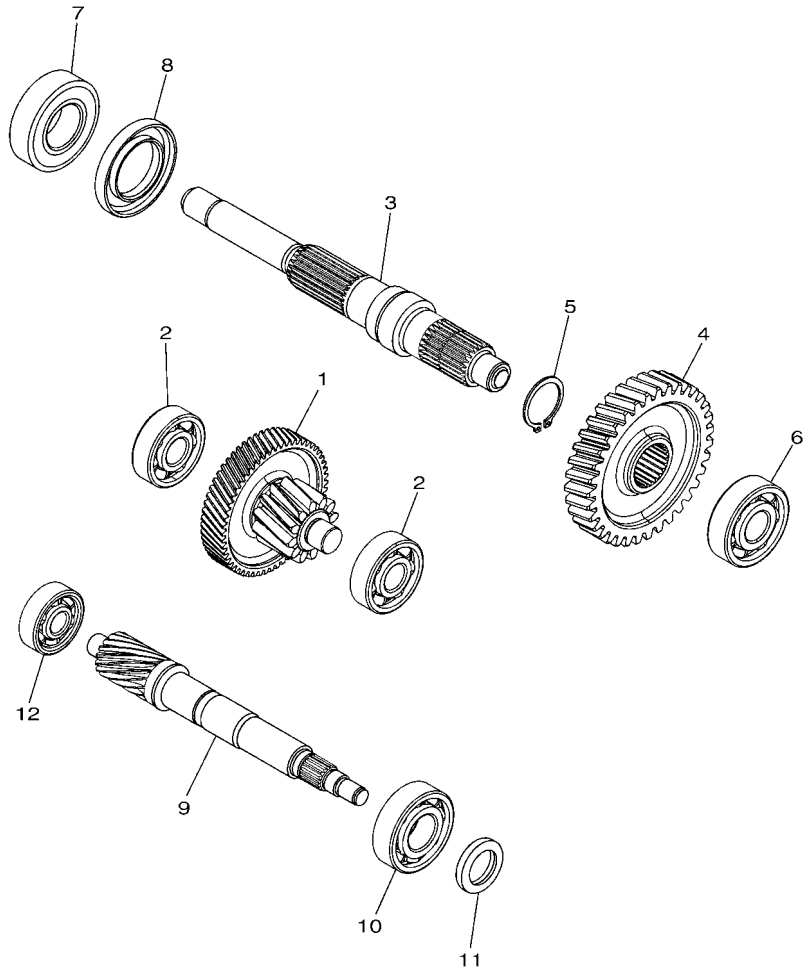

FIG. 13 變速箱

2DP1460-P140

項次	部品番號	部品名稱	B8R7				備註
1	B8R-E7410-00	主軸總成	1				
2	93306-302YW	軸承	2				
3	B8R-E7421-00	驅動軸	1				
4	B8R-E7211-00	第一從動齒輪	1				
5	99009-25400	夾環	1				
6	93306-303XC	軸承	1				
7	93306-255YA	軸承	1				
8	93102-32807	油封	1				
9	B8R-E6111-00	主驅動齒輪	1				
10	93306-254Y9	軸承	1				
11	93102-20815	油封	1				
12	93306-351Y8	軸承	1