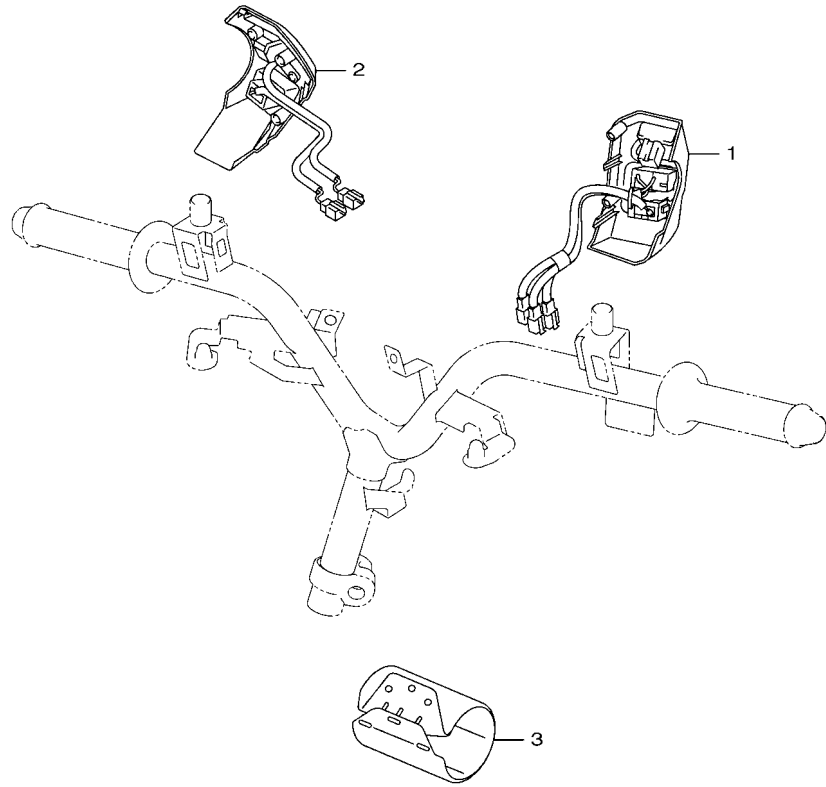

FIG. 34 把手開關,把手

B8R6414-X350

項次	部品番號	部品名稱	B8R7				備註
1	B8R-H3973-00	把手開關 3	1				
2	B8R-H3975-00	把手開關 2	1				
3	2TC-H252U-00	蓋	1