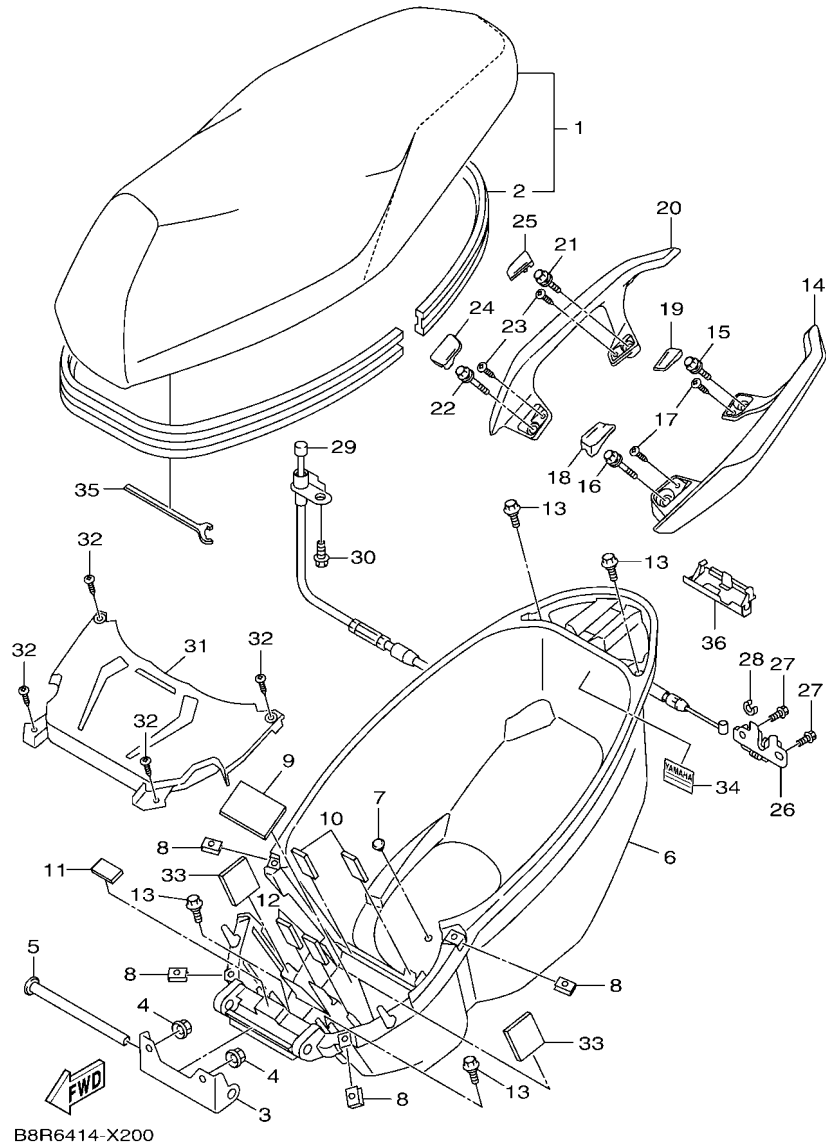

FIG. 20 座墊

B8R6414-X200

項次	部品番號	部品名稱	B8R7				備註
1	B8R-F4730-01	雙人座墊	1				
2	B8R-F475M-00	封圈	1				
3	4CW-F4726-01	座墊活葉	1				
4	95702-06500	凸緣螺帽	2				
5	90241-10015	銷	1				
6	B8R-F473R-01	置物箱	1				
7	3GF-F6199-00	塞	1				
8	90183-05827	彈簧螺帽	4				
9	90520-02834	防震墊	1				
10	5ML-F834E-00	防震墊	2				
11	4C6-F4723-00	防震墊	1				
12	90520-02823	防震墊	2				
13	90109-06885	螺栓	4				
14	B8R-F474A-00-P0	手把	1				黑
15	90119-068D2	六角套頭螺栓	1				
16	90119-068D3	六角套頭螺栓	1				
17	97707-50016	攻螺絲	2				
18	B8R-F6133-00	蓋	1				
19	B8R-H4385-00	蓋 1	1				
20	B8R-F474W-00-P0	輔助把手	1				黑
21	90119-068D2	六角套頭螺栓	1				
22	90119-068D3	六角套頭螺栓	1				
23	97707-50016	攻螺絲	2				
24	B8R-F6134-00	蓋 2	1				
25	B8R-H4386-00	蓋 2	1				
26	B7Y-F4780-00	座墊鎖總成	1				
27	95E32-06012	凸緣螺栓	2