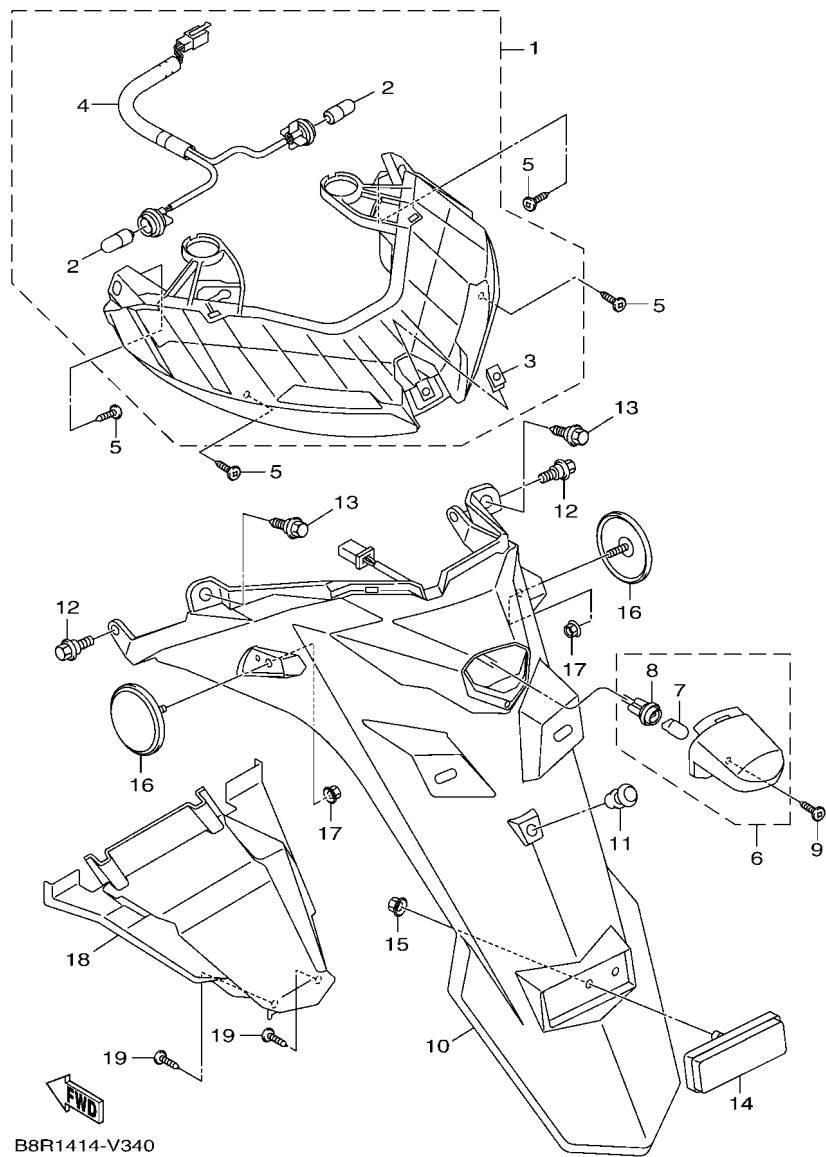

FIG. 33 尾燈

項次	部品番號	部品名稱	B8R7				備註
1	B8R-H4700-00	後燈總成	1				
2	5SK-H3311-00	方向燈泡	2				
3	90183-05827	彈簧螺帽	1				
4	B8R-H333N-00	線組 3	1				
5	97702-50016	攻螺絲	4				
6	B8R-H4745-00	牌照燈組	1				
7	5FM-H4347-00	燈泡	1				
8	B8R-H4735-00	燈座總成	1				
9	97707-50016	攻螺絲	1				
10	B8R-F1685-00	牌照支架	1				
11	3D1-F163A-00	蓋1	1				
12	90109-06043	螺栓	2				
13	90109-06892	螺栓	2				
14	46P-H5130-00	後反光片總成	1				
15	95702-05300	凸緣螺帽	1				
16	BH6-H5131-00	反射鏡	2				
17	95702-06500	凸緣螺帽	2				
18	B8R-F163A-00	蓋1	1				
19	97707-50016	攻螺絲	2