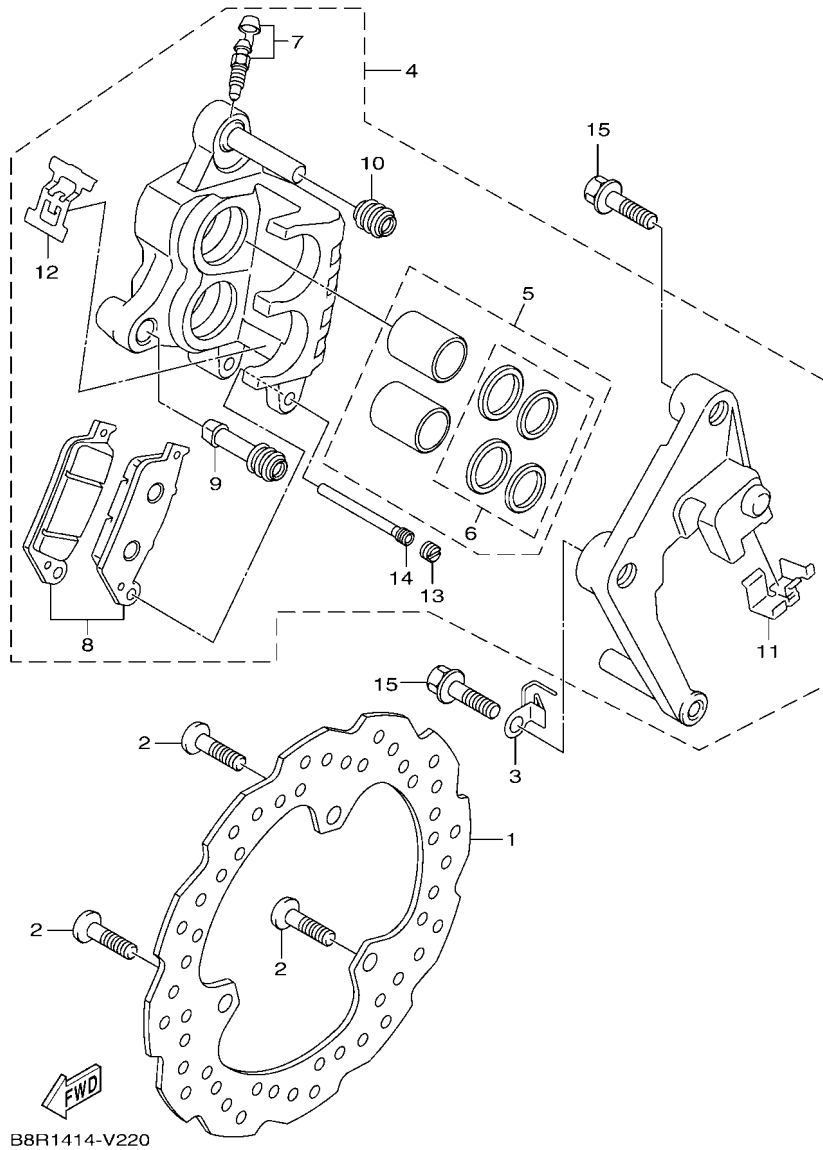

FIG. 22 前剎車卡鉗

項次	部品番號	部品名稱	B8R7				備註
1	B8R-F582U-00	剎車碟盤	1				
2	90109-08232	螺栓	3				
3	B8R-F3317-00	鋼索座	1				
4	B8R-F580U-00	卡鉗總成	1				
5	5NW-W0057-00	卡鉗活塞	1				
6	5NW-W0047-00	卡鉗封圈組	1				
7	2JS-W0048-20	卡鉗螺栓組	1				
8	B8R-W0045-00	前剎車片組	1				
9	5ML-F5927-00	卡鉗保護罩	1				
10	5ML-F5937-00	保護罩 2	1				
11	1MS-F5919-00	剎車片韌簧	1				
12	1MS-F5919-10	剎車片韌簧	1				
13	2JS-F5139-00	銷塞	1				
14	2JS-F5914-00	剎車片銷	1				
15	90105-10638	凸緣螺栓	2