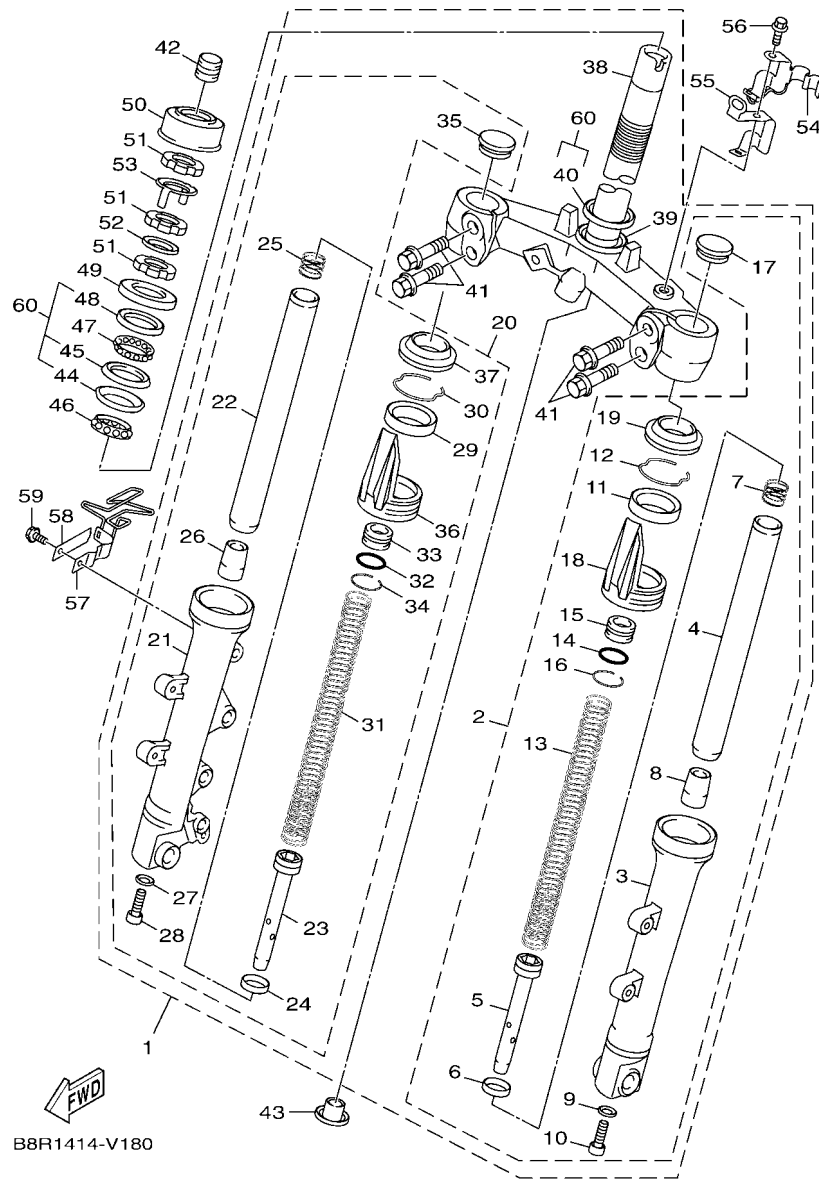

FIG. 18 前叉

項次	部品番號	部品名稱	B8R7	備註
1	BFV-F3100-00	前叉總成	1	
2	BFV-F3102-00	左前叉內外管組	1	
3	B8R-F3126-00	左外管	1	
4	B8R-F3110-00	前叉內管	1	
5	2JS-F3142-00	上彈簧座	1	
6	4P9-F318X-00	活塞環	1	
7	4C6-F3151-00	彈簧	1	
8	4P9-F3171-00	前叉接筒整體	1	
9	4P9-F3158-00	墊片	1	
10	4P9-F3181-00	螺栓	1	
11	4C6-F3145-00	油封	1	
12	4P9-F3157-00	前叉活塞環	1	
13	BFV-F3141-00	前叉彈簧	1	
14	4C6-F3147-00	護油圈	1	
15	4P9-F3113-00	軸環	1	
16	4P9-F3155-00	環	1	
17	4P9-F3154-00	內管塞	1	
18	B2J-F331G-00	蓋	1	
19	4P9-F3191-00	保護罩	1	
20	BFV-F3103-00	右前叉內外管組	1	
21	B8R-F3136-00	右外管	1	
22	B8R-F3110-00	前叉內管	1	
23	2JS-F3142-00	上彈簧座	1	
24	4P9-F318X-00	活塞環	1	
25	4C6-F3151-00	彈簧	1	
26	4P9-F3171-00	前叉接筒整體	1	
27	4P9-F3158-00	墊片	1