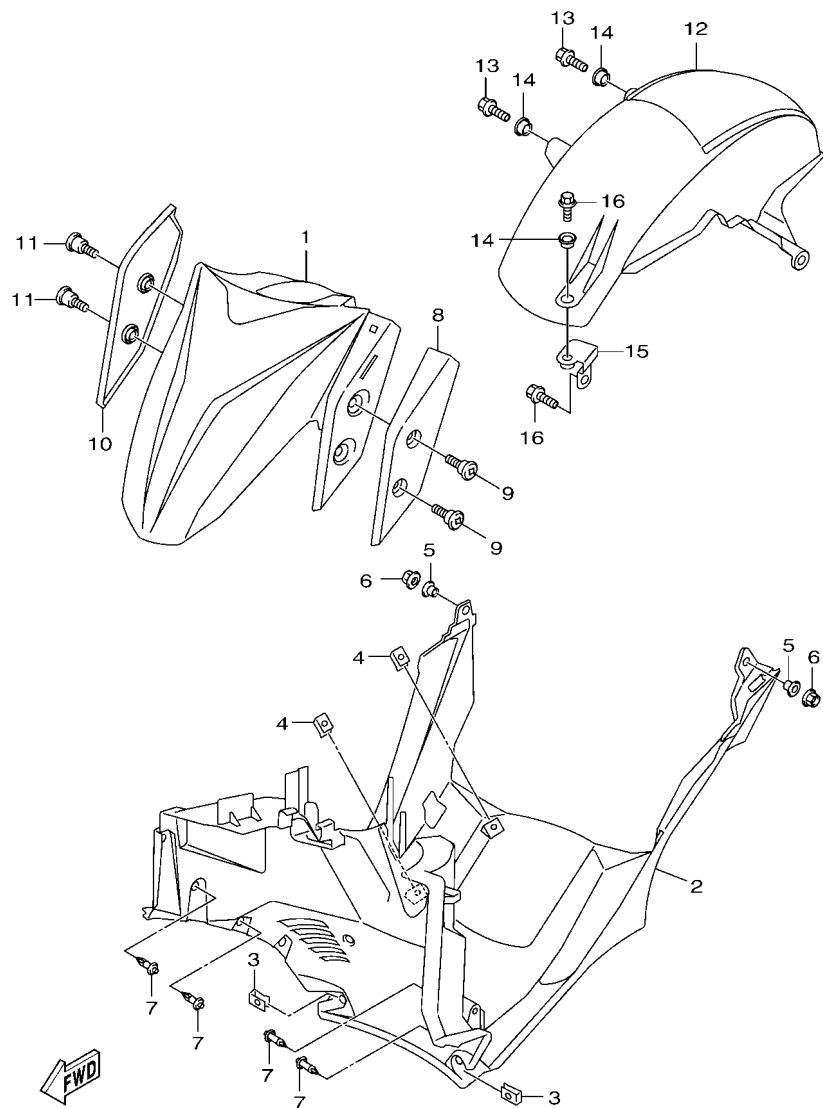

B8R2414-V150

FIG. 15 擋泥蓋

項次	部品番號	部品名稱	B8R7		備註
1	B8R-F1511-00	前擋泥蓋	1		
2	B8R-F1552-00	下前擋泥蓋	1		
3	90183-05827	彈簧螺帽	2		
4	90183-05803	彈簧螺帽	2		
5	90387-06868	軸環	2		
6	95702-06500	凸緣螺帽	2		
7	90269-06803	鉚釘	4		
8	B8R-F1513-00-P7	前擋泥蓋固定座	1		用於深藍深灰
	B8R-F1513-00-P8	前擋泥蓋固定座	1		用於白
9	90150-06816	圓頭螺絲	2		
10	B8R-F1514-00-P7	擋泥板支柱2	1		用於深藍深灰
	B8R-F1514-00-P8	擋泥板支柱2	1		用於白
11	90150-06816	圓頭螺絲	2		
12	B8R-F1611-00	後擋泥蓋	1		
13	95D07-06016	螺栓	2		
14	90387-06868	軸環	3		
15	B8R-F1613-00	擋泥板支架1	1		
16	95D07-06016	螺栓	2