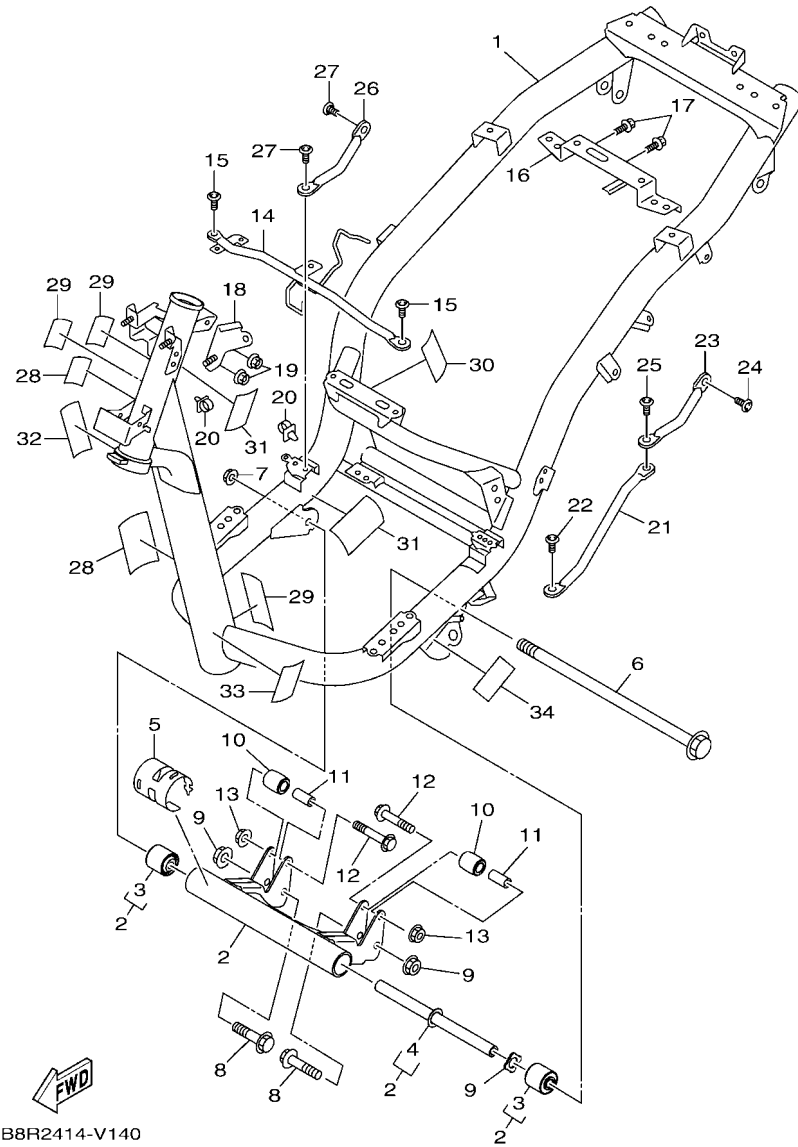

FIG. 14 車架

B8R2414-V140

項次	部品番號	部品名稱	B8R7				備註
1	B8R-F1110-10-33	車架整體	1				山葉黑
2	B8R-XF141-00	引擎支架整體	1				
3	90388-10818	防震墊	2				
4	90387-10855	軸環	1				
5	B8R-F2141-00	輪軸	1				
6	95602-10200	U型螺帽	1				
7	90105-10283	凸緣螺栓	2				
8	95602-10200	U型螺帽	2				
9	5P1-F7114-00	停止器	2				
10	90387-08821	軸環	2				
11	90105-088E3	凸緣螺栓	2				
12	95602-08200	U型螺帽	2				
13	B8R-F116M-00	支架10	1				
14	95D02-06014	凸緣螺栓	2				
15	B8R-F8358-00	固定座3	1				
16	95D02-06012	凸緣螺栓	2				
17	B8R-F1415-00	支架	1				
18	95702-06500	凸緣螺帽	2				
19	90464-16803	固定夾	2				
20	B8R-F116M-10	支架10	1				
21	92012-08014	螺絲	1				
22	B8R-F116M-20	支架10	1				
23	92012-08014	螺絲	1				
24	92012-08020	螺絲	1				
25	B8R-F116M-30	支架10	1				
26	92012-08014	螺絲	2				
27	5ML-F1639-00	防震墊	1