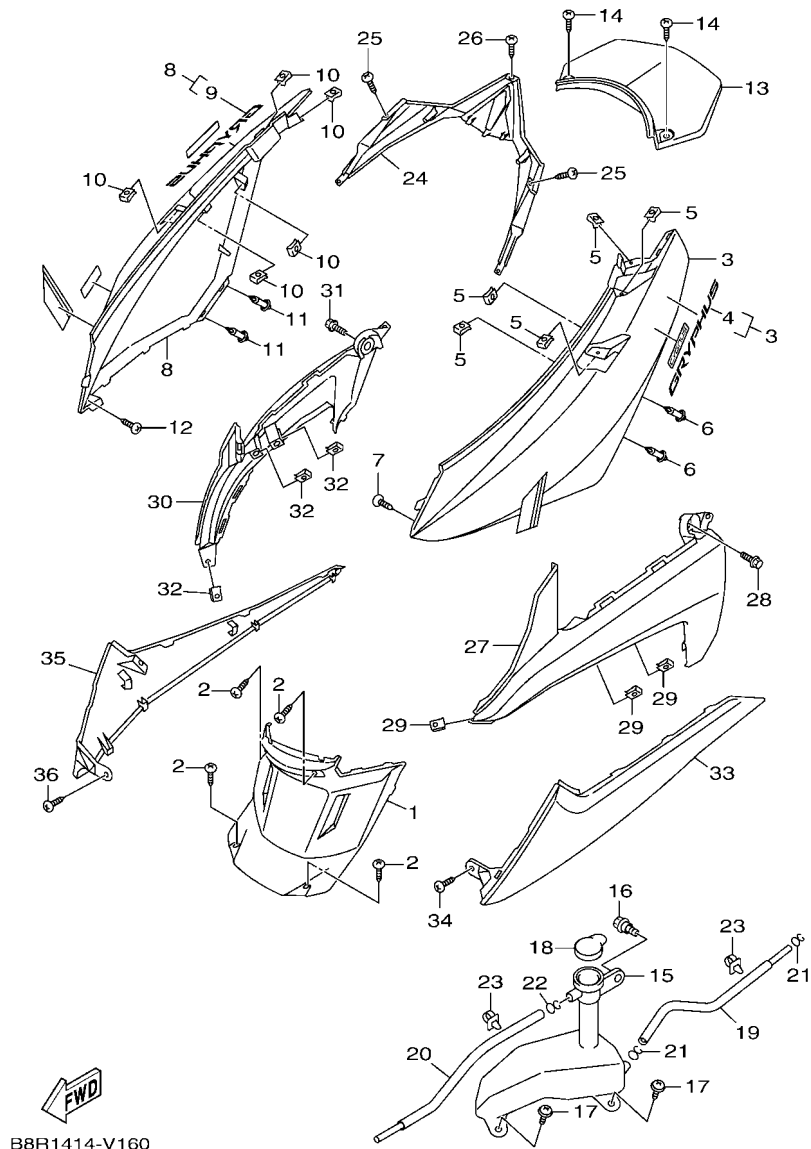

FIG. 16 側蓋

B8R1414-V160

項次	部品番號	部品名稱	B8R7				備註
24	B8R-F171E-00	側蓋5	1				
25	97702-50016	攻螺絲	2				
26	97707-50012	攻螺絲	1				
27	B8R-F7413-10	置腳踏側蓋1	1				用於深藍深灰
	B8R-F7413-00	置腳踏側蓋1	1				用於白
28	90109-06172	螺栓	1				
29	90183-05827	彈簧螺帽	3				
30	B8R-F7423-10	置腳踏側蓋2	1				用於深藍深灰
	B8R-F7423-00	置腳踏側蓋2	1				用於白
31	90109-06172	螺栓	1				
32	90183-05827	彈簧螺帽	3				
33	B8R-F171L-00-P8	側蓋護片1	1				用於深藍深灰
	B8R-F171L-00-P9	側蓋護片1	1				用於白
34	97702-50016	攻螺絲	1				
35	B8R-F171M-00-P8	側蓋護片2	1				用於深藍深灰
	B8R-F171M-00-P9	側蓋護片2	1				用於白
36	97702-50016	攻螺絲	1