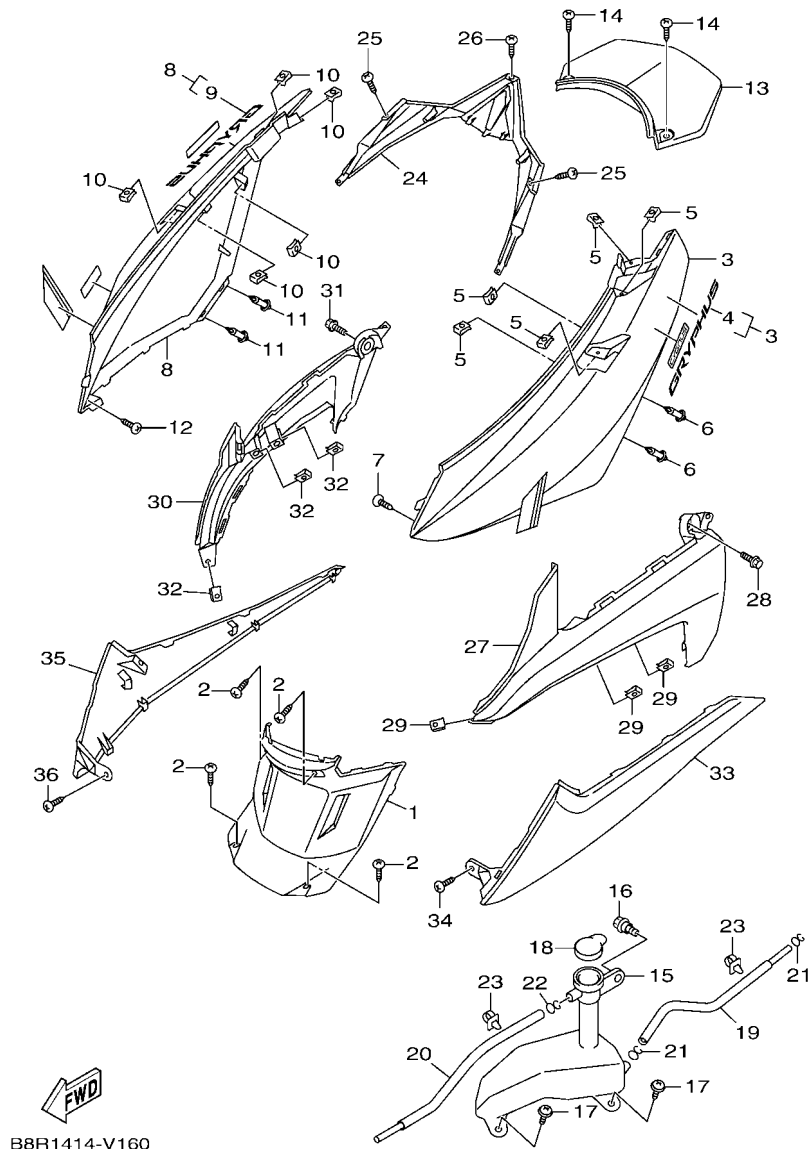

FIG. 16 側蓋

B8R1414-V160

項次	部品番號	部品名稱	B8R7	備註
1	B8R-F1711-00	側蓋1	1	
2	97707-50016	攻螺絲	4	
3	B8R-XF172-00-P7	側蓋2	1	用於深藍深灰
	B8R-XF172-00-P8	側蓋2	1	用於白
4	B8R-F173C-00	標誌(立體)	1	用於深藍深灰
	B8R-F173C-10	標誌(立體)	1	用於白
5	90183-05827	彈簧螺帽	5	
6	90269-06803	鉚釘	2	
7	97702-50016	攻螺絲	1	
8	B8R-XF173-00-P7	側蓋3	1	用於深藍深灰
	B8R-XF173-00-P8	側蓋3	1	用於白
9	B8R-F173C-00	標誌(立體)	1	用於深藍深灰
	B8R-F173C-10	標誌(立體)	1	用於白
10	90183-05827	彈簧螺帽	5	
11	90269-06803	鉚釘	2	
12	97702-50016	攻螺絲	1	
13	B8R-F1741-00	側蓋4	1	
14	90169-05001	攻螺絲	2	
15	B8R-F1871-00	副水箱	1	
16	90109-06086	螺栓	1	
17	90159-05806	螺絲附墊圈	2	
18	5CA-F1815-00	輔助水箱蓋	1	
19	B8R-F247A-00	管 1	1	
20	B8R-F247B-00	管 2	1	
21	90467-090A2	止夾	2	
22	90467-08003	止夾	1	
23	90464-10800	固定夾	2