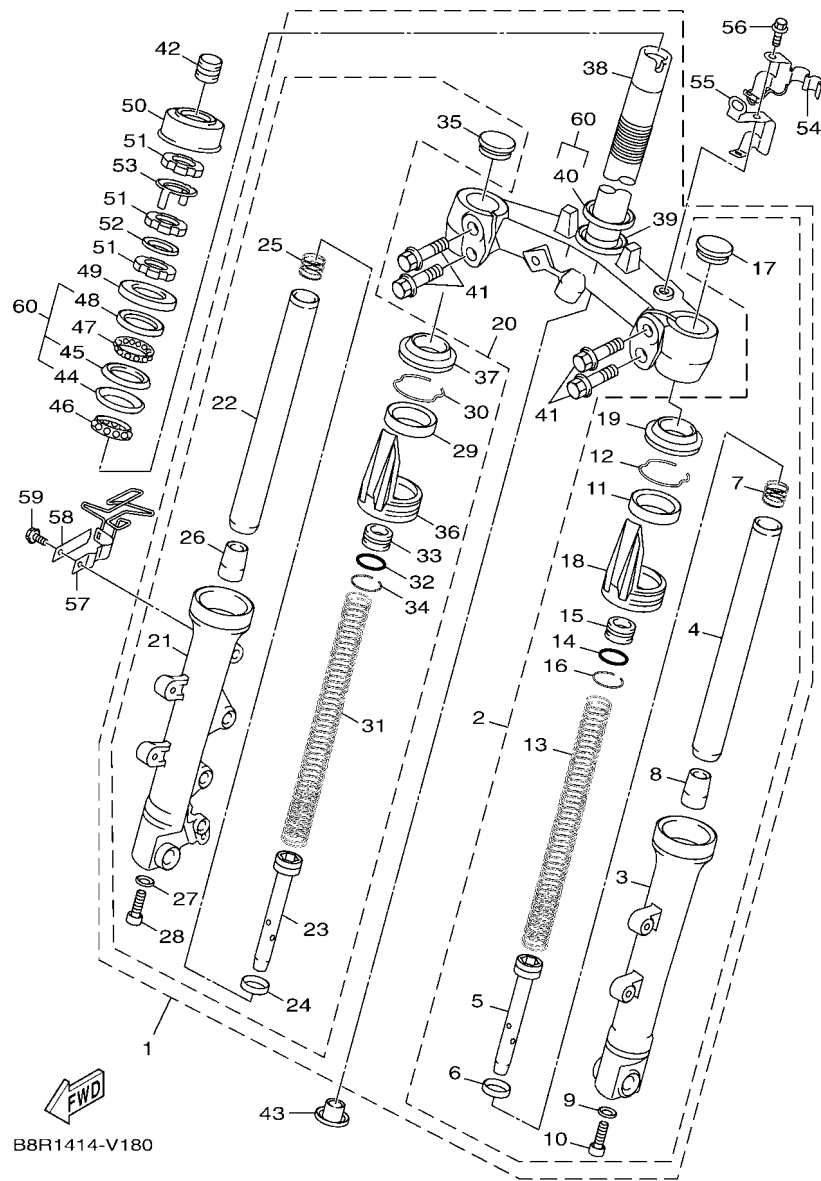

FIG. 18 前叉

項次	部品番號	部品名稱	B8R7		備註
28	4P9-F3181-00	..螺栓	1		
29	4C6-F3145-00	..油封	1		
30	4P9-F3157-00	..前叉活塞環	1		
31	BFV-F3141-00	..前叉彈簧	1		
32	4C6-F3147-00	..護油圈	1		
33	4P9-F3113-00	..軸環	1		
34	4P9-F3155-00	..環	1		
35	4P9-F3154-00	..內管塞	1		
36	B2J-F331G-10	..蓋	1		
37	4P9-F3191-00	..保護罩	1		
38	B8R-F3340-00	..下三角架	1		
39	3KW-F3462-00	..操縱舵封圈	1		
40	4FP-F3411-10	..珠碗1	1		
41	B0J-F3346-00	..螺栓	4		
42	10B-F312G-00	塞	1		
43	5P0-F3123-00	下蓋1	1		
44	1KL-F3412-10	珠碗2	1		
45	4RT-F3412-10	珠碗2	1		
46	5VL-F341E-10	滾珠軸承	1		
47	1P6-F341E-10	滾珠軸承	1		
48	4RT-F3411-10	珠碗1	1		
49	4C6-F3416-00	珠碗蓋	1		
50	41D-F3415-00	珠碗蓋	1		
51	90179-25811	螺帽	3		
52	90202-26142	平墊圈	1		
53	1SK-F3418-00	特殊墊圈	1		
54	B8R-F5875-00	剎車管座 1	1