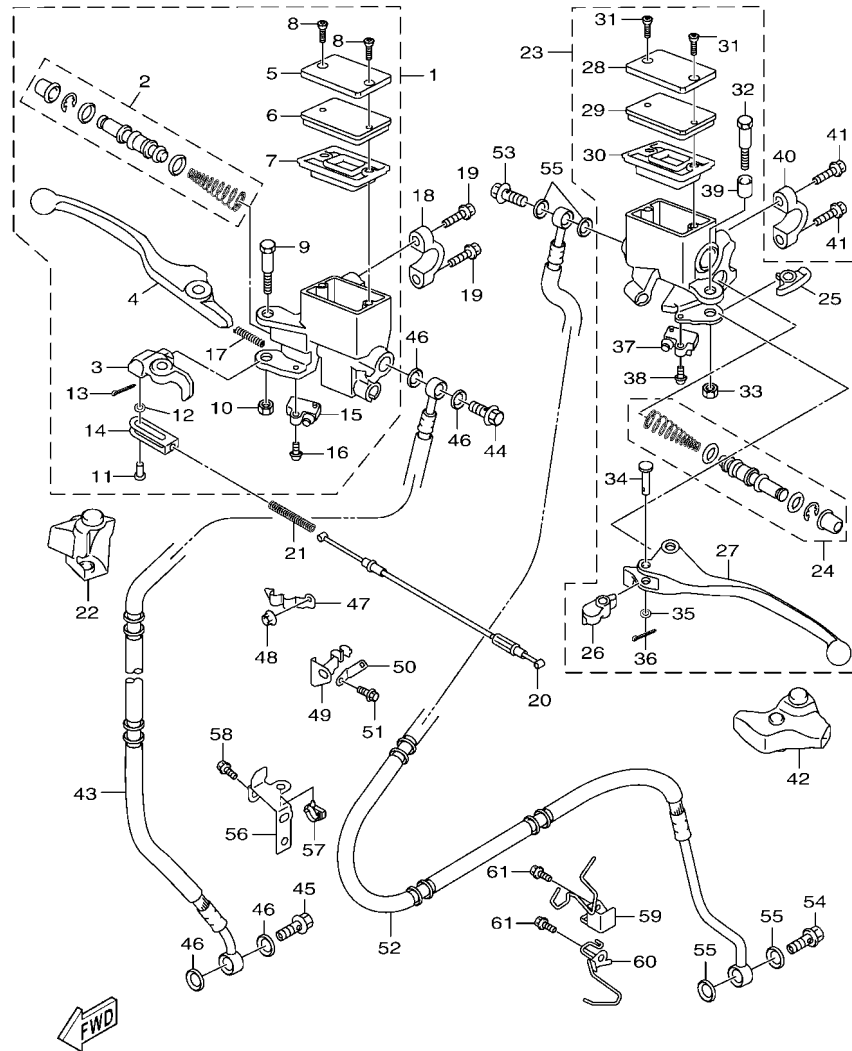

FIG. 25 前主缸

B8R2414-V250

項次	部品番號	部品名稱	B8R7				備註
1	B8R-F5870-60	主缸總成	1				
2	B8R-W0041-10	主缸推進器	1				
3	2CM-F6168-10	擊鎚	1				
4	BKE-H3922-00	把手2	1				
5	B8R-F5852-00	油槽蓋	1				
6	2CM-F5855-00	防塵蓋	1				
7	2CM-F5854-00	油槽隔片	1				
8	98707-04012	平頭螺絲	2				
9	2CM-F589F-10	螺栓	1				
10	95602-06100	U型螺帽	1				
11	90240-06M18	附孔銷	1				
12	90201-061H1	平墊圈	1				
13	91402-20012	開尾銷	1				
14	2CM-F6347-00	托板	1				
15	36Y-82917-00	開關	1				
16	97602-04214	盤頭螺絲附墊圈	1				
17	90501-10312	壓力彈簧	1				
18	5ML-F5867-00	主缸支架	1				
19	95E32-06025	凸緣螺栓	2				
20	B8R-F6341-00	剎車鋼索1	1				
21	90501-08804	壓力彈簧	1				
22	B8R-F6372-00	左把手蓋	1				
23	B8R-F5870-70	主缸總成	1				
24	B8R-W0041-10	主缸推進器	1				
25	2CM-F6168-00	擊鎚	1				
26	2CM-F5681-00	連動座	1				
27	BKE-H3912-00	把手1	1