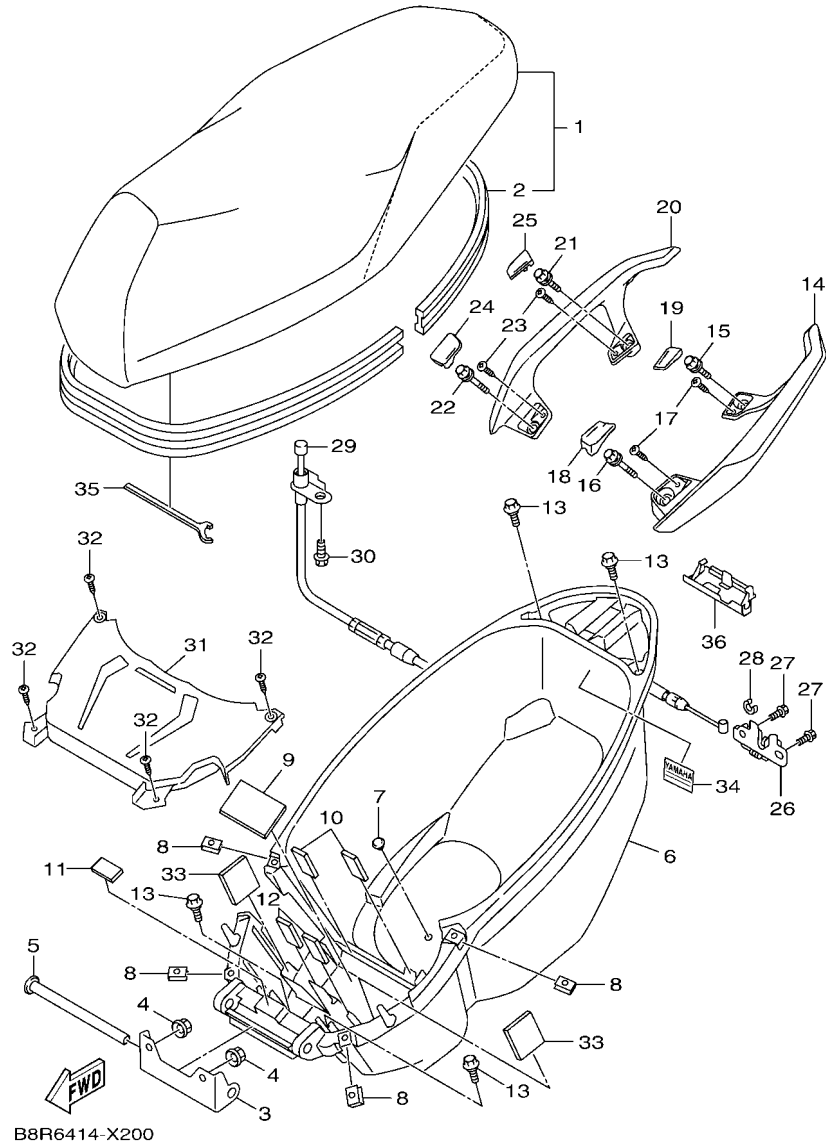

FIG. 20 座墊

項次	部品番號	部品名稱	B8R7				備註
28	2TS-F4768-00	停止器	1				
29	B8R-F478E-00	座墊鎖鋼索	1				
30	90119-05022	六角套頭螺栓	1				
31	B8R-H2129-00	蓄電池蓋	1				
32	97707-50016	攻螺絲	4				
33	3KW-F139X-00	防震墊	2				
34	B8R-F4756-00	後蓋	1				
35	BKB-F218A-00	後臂貼紙	1				
36	B8R-F8135-00	特殊扳手	1