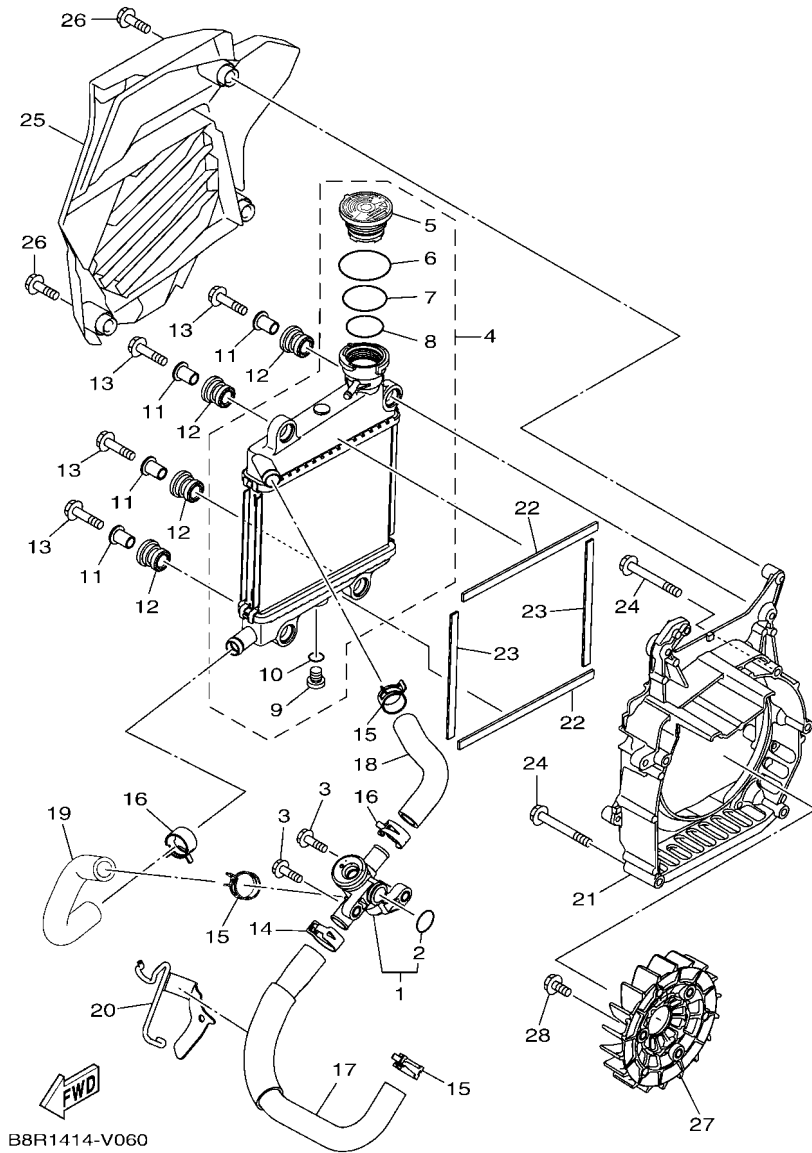

FIG. 6 冷卻系統

B8R1414-V060

項次	部品番號	部品名稱	B8R7	備註
28	95D32-06016	凸緣螺栓	3