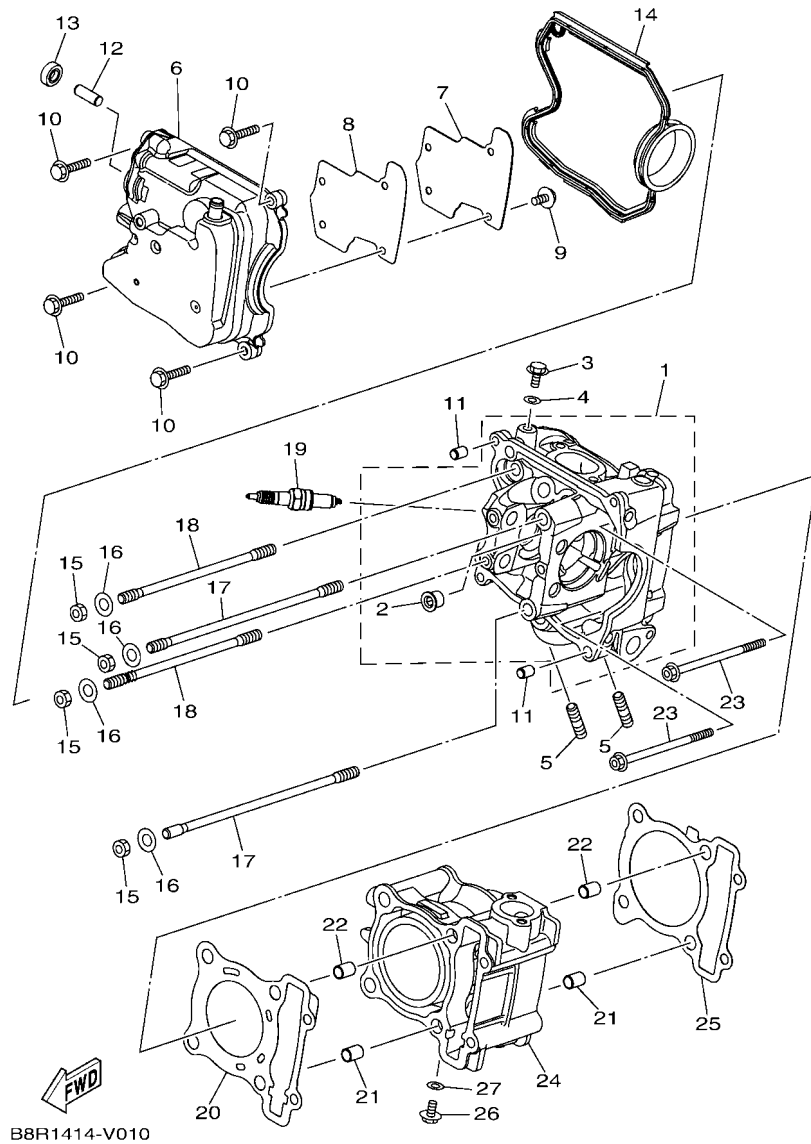

## 索引

部品番號索引.....	49
-------------	----

FIG. 1 汽缸

項次	部品番號	部品名稱	B8R7				備註
1	B8R-E1102-00	汽缸頭總成	1				
2	90340-12813	排油塞	1				
3	95E32-06010	凸緣螺栓	1				
4	90430-06014	墊片	1				
5	90116-08806	雙頭螺栓	2				
6	B8R-E1191-00	汽缸頭外蓋1	1				
7	B8R-E1165-00	通氣板	1				
8	2DP-E1169-00	通氣蓋墊片	1				
9	90149-05801	螺絲	4				
10	95E32-06030	凸緣螺栓	4				
11	99530-08012	定位銷	2				
12	2DP-E132G-00	桿1	1				
13	93102-08800	油封	1				
14	B3F-E1193-00	汽缸頭墊片1	1				
15	90170-08811	六角螺帽	4				
16	90201-08859	平墊圈	4				
17	2DP-E1391-00	雙頭螺栓1	2				
18	2DP-E1392-00	雙頭螺栓2	2				
19	94700-00415	火星塞	1				
20	2DS-E1181-00	汽缸頭墊片1	1				
21	91810-14807	定位銷	2				
22	91810-14807	定位銷	2				
23	90110-06378	內六角螺栓	2				
24	B8R-Y1310-00	汽缸組	1				
25	B6H-E1351-00	汽缸墊片	1				
26	95E32-06010	凸緣螺栓	1				
27	90430-06014	墊片	1				

FIG. 2 曲軸,活塞

項次	部品番號	部品名稱	B8R7				備註
1	B8R-E1400-21	曲軸總成	1				
2	90280-03017	半圓鍵	1				
3	B8R-E1631-10	活塞	1				
4	BB8-E1633-00	活塞銷	1				
5	93450-16115	夾環	2				
6	B64-E1603-10	活塞環組(STD)	1				

B8R1414-V020