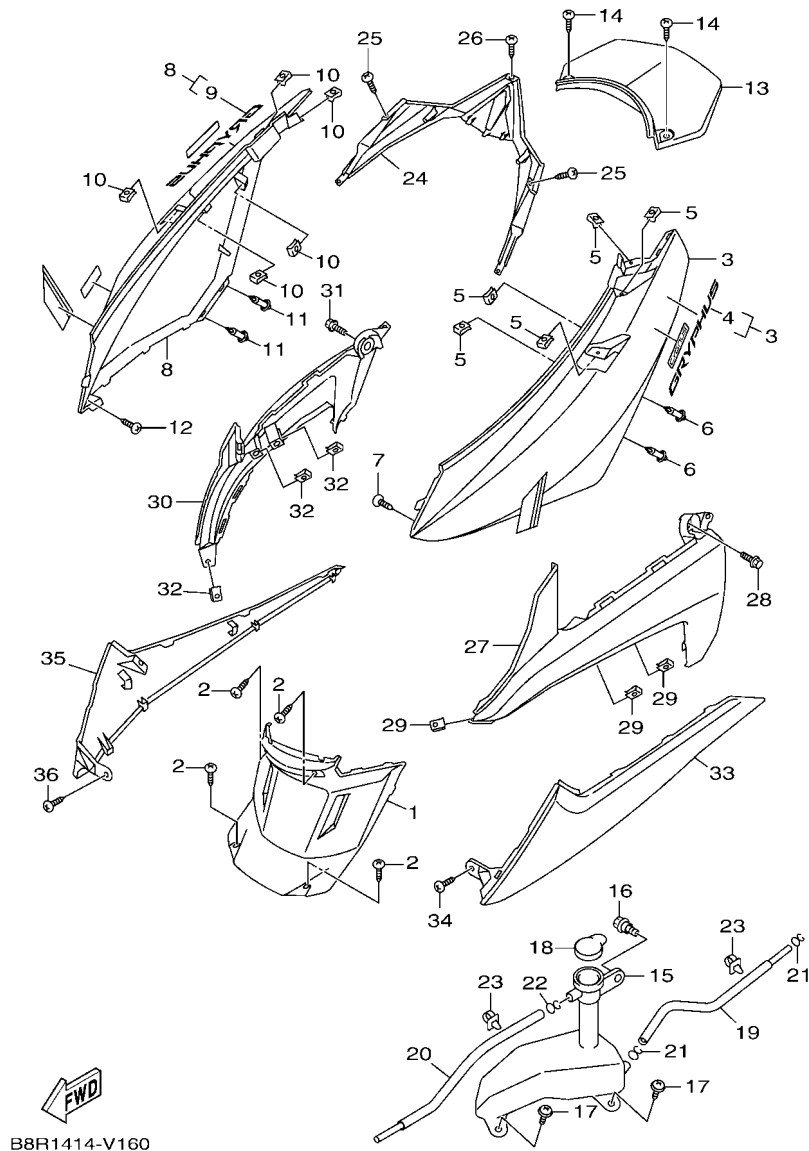

FIG. 16 側蓋

B8R1414-V160

項次	部品番號	部品名稱	B8R6				備註
18	5CA-F1815-00	輔助水箱蓋	1				
19	B8R-F247A-00	管 1	1				
20	B8R-F247B-00	管 2	1				
21	90467-090A2	止夾	2				
22	90467-08003	止夾	1				
23	90464-10800	固定夾	2				
24	B8R-F171E-00	側蓋5	1				
25	97702-50016	攻螺絲	2				
26	97707-50012	攻螺絲	1				
27	B8R-F7413-00	置腳踏側蓋1	1				用於白
	B8R-F7413-10	置腳踏側蓋1	1				用於深藍深灰,MDP
28	90109-06172	螺栓	1				
29	90183-05827	彈簧螺帽	3				
30	B8R-F7423-00	置腳踏側蓋2	1				用於白
	B8R-F7423-10	置腳踏側蓋2	1				用於深藍深灰,MDP
31	90109-06172	螺栓	1				
32	90183-05827	彈簧螺帽	3				
33	B8R-F171L-00-P8	側蓋護片1	1				用於深藍深灰
	B8R-F171L-00-P9	側蓋護片1	1				用於白
	B8R-F171L-00-P3	側蓋護片1	1				用於深藍
	B8R-F171L-00-3E	側蓋護片1	1				用於深灰
34	97702-50016	攻螺絲	1				
35	B8R-F171M-00-P8	側蓋護片2	1				用於深藍深灰
	B8R-F171M-00-P9	側蓋護片2	1				用於白
	B8R-F171M-00-P3	側蓋護片2	1				用於深藍
	B8R-F171M-00-3E	側蓋護片2	1				用於深灰
36	97702-50016	攻螺絲	1