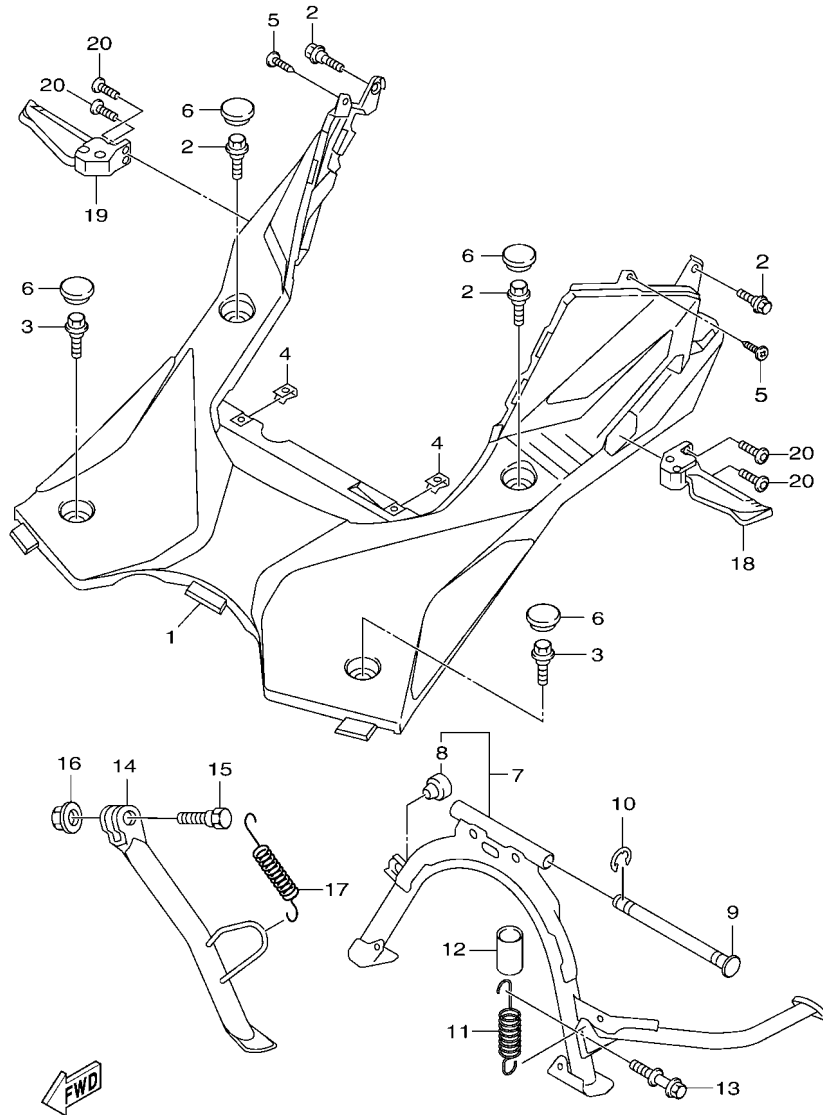

FIG. 27 支架,置腳踏

B8R1414-V270

項次	部品番號	部品名稱	B8R6				備註
1	B8R-F7481-00	置腳踏板	1				
2	90109-06172	螺栓	4				
3	90109-06892	螺栓	2				
4	90183-05827	彈簧螺帽	2				
5	97702-50016	攻螺絲	2				
6	5HK-F7475-00	蓋 1	4				
7	B8R-XF711-01-33	主支架	1				山葉黑
8	BKG-F7114-00	停止器	2				
9	2BM-F7112-00	主支架軸	1				
10	99002-09600	夾環	1				
11	90506-35807	拉力彈簧	1				
12	B8R-F247C-00	管 3	1				
13	5ML-F7254-00	段差螺栓	1				
14	B8R-F7311-00-33	側支架	1				山葉黑
15	90109-10005	螺栓	1				
16	90185-10110	自鎖螺帽	1				
17	90506-26815	拉力彈簧	1				
18	1DK-F7431-10	左後置腳架	1				
19	1DK-F7441-10	右後置腳架	1				
20	92012-08020	螺絲	4