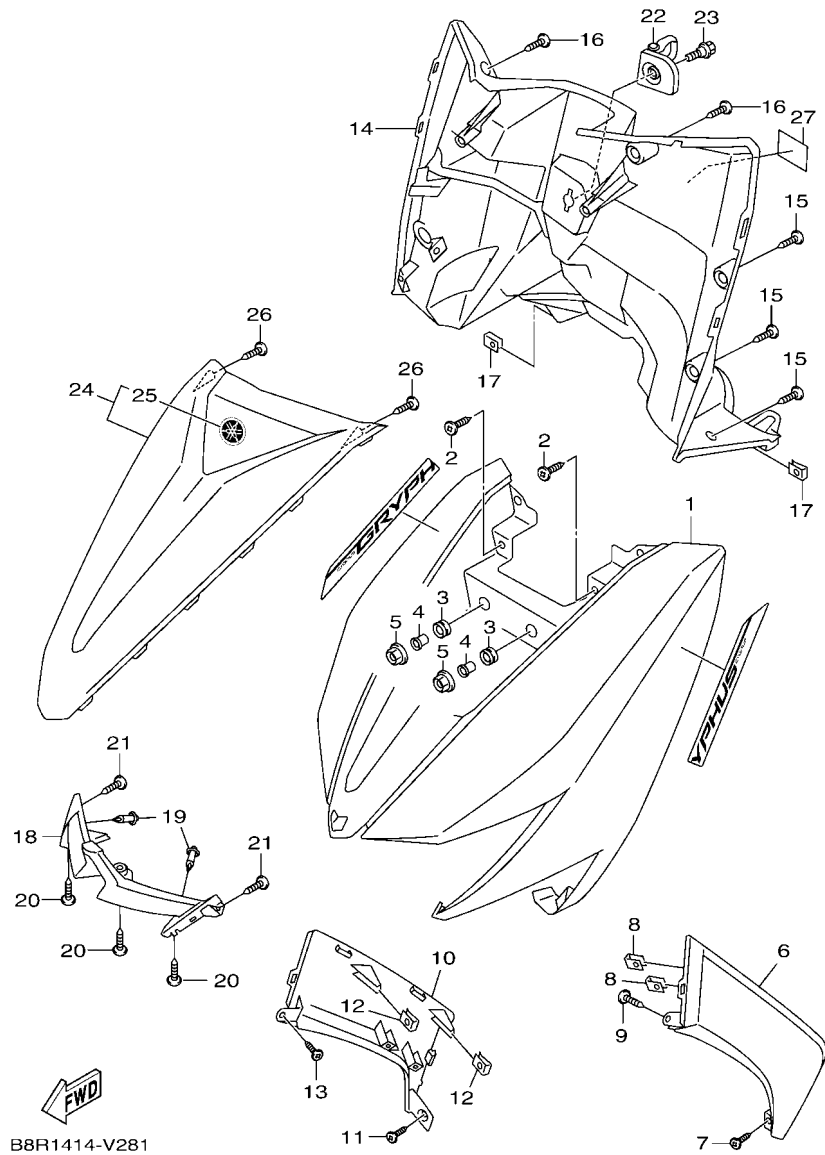

FIG. 28 腳防護擋板

項次	部品番號	部品名稱	B8R6				備註
25	B8R-F837B-00	音叉標誌	1				
26	90183-05827	彈簧螺帽	2				
27	BCV-F118K-00	注意標籤	1