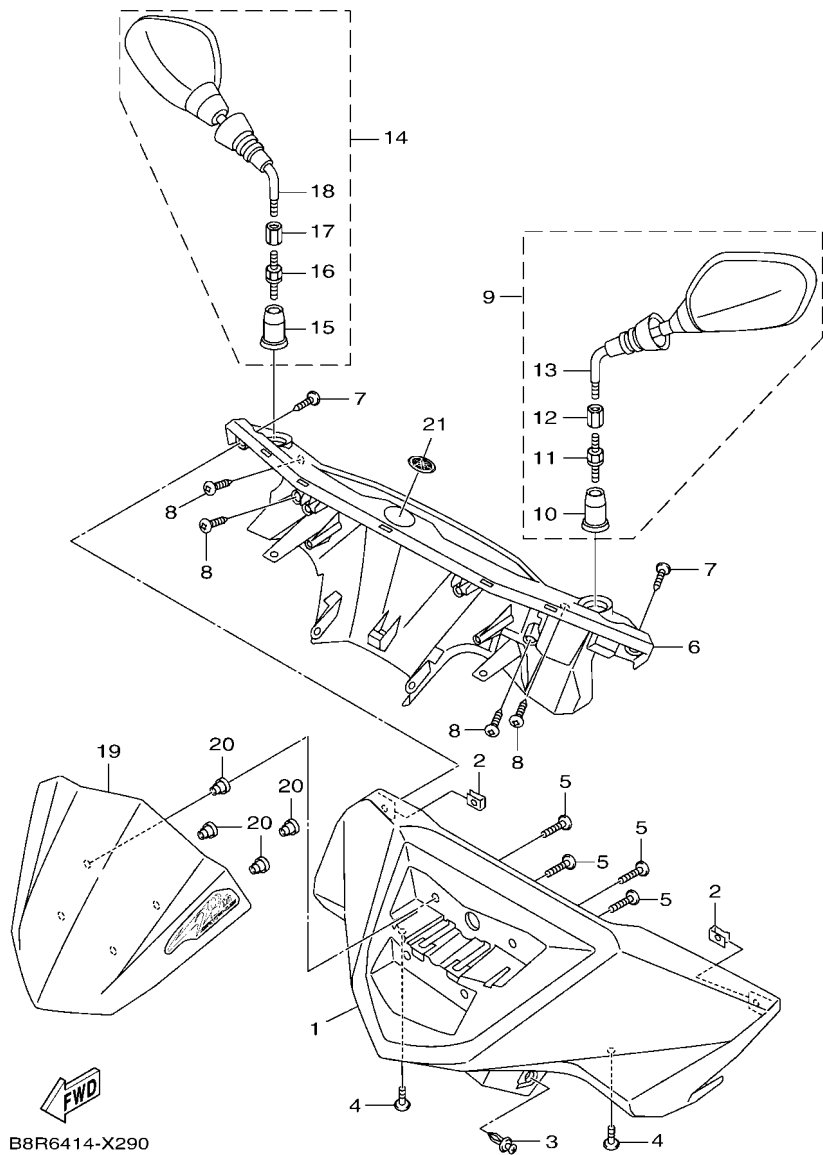

FIG. 28 腳防護擋板

項次	部品番號	部品名稱	B8R6				備註
25	B8R-F837B-00	音叉標誌	1				
26	90183-05827	彈簧螺帽	2				
27	BCV-F118K-00	注意標籤	1				

FIG. 29 擋風鏡

項次	部品番號	部品名稱	B8R6		備註
1	B8R-F6143-01-P8	把手蓋1	1		用於深藍深灰
	B8R-F6143-01-P9	把手蓋1	1		用於白
	B8R-F6143-01-P3	把手蓋1	1		用於深藍
	B8R-F6143-01-3E	把手蓋1	1		用於深灰
2	90183-05827	彈簧螺帽	2		
3	90269-06802	鉚釘	2		
4	90159-05028	螺絲附墊圈	2		
5	90150-05024	圓頭螺絲	4		
6	B8R-F6145-00	把手蓋2	1		
7	97707-50016	攻螺絲	2		
8	97702-50016	攻螺絲	4		
9	1DK-F6280-21	左後鏡視總成	1		
10	1B6-F629T-10	.保護罩	1		
11	5FA-F6386-01	.特殊螺柱	1		
12	5FA-F6294-00	.螺帽	1		
13	1DK-F629V-00	.保護罩	1		
14	1DK-F6290-21	右後鏡視總成	1		
15	1B6-F629T-10	.保護罩	1		
16	5FA-F6356-01	.特殊螺柱	1		
17	5FA-F6294-00	.螺帽	1		
18	1DK-F629V-00	.保護罩	1		
19	B8R-XF623-10	擋風罩	1		
20	90179-05003	螺帽	4		
21	B8R-F176B-00	音叉標誌	1		