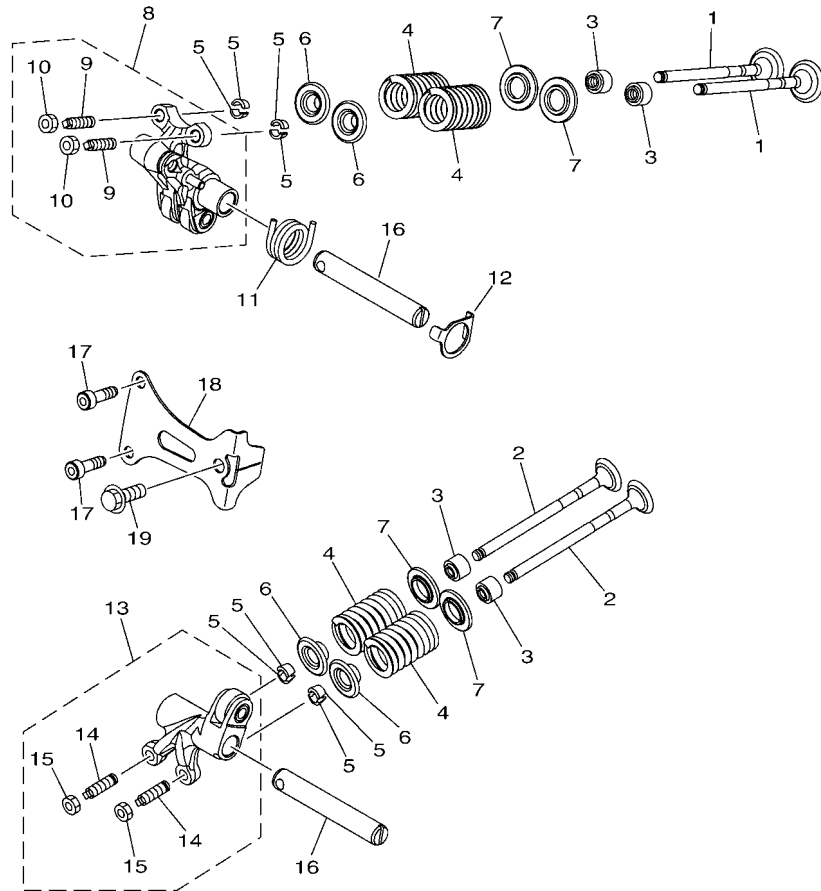

FIG. 3 汽門

FWD
2DP6460-S030

項次	部品番號	部品名稱	B8R6				備註
1	B8R-E2111-00	進氣閥	2				
2	B8R-E2121-00	排氣閥	2				
3	54P-E2119-00	閥門封圈	4				
4	BB8-E2113-01	彈簧	4				
5	5TL-E2118-00	閥門銷	8				
6	2DP-E2117-00	閥門銷座	4				
7	52S-E2126-00	閥門彈簧座	4				
8	2DP-E2150-01	搖臂	1				
9	33S-E2159-01	汽門調整螺絲	2				
10	90170-05803	六角螺帽	2				
11	BB8-E2226-00	彈簧	1				
12	2DP-E2279-00	板	1				
13	B6H-E2160-01	搖臂2	1				
14	33S-E2159-01	汽門調整螺絲	2				
15	90170-05803	六角螺帽	2				
16	B65-E2156-00	搖臂軸2	2				
17	91312-05016	六角套頭螺栓	2				
18	2DP-E111F-00	板	1				
19	95E32-06014	凸緣螺栓	1