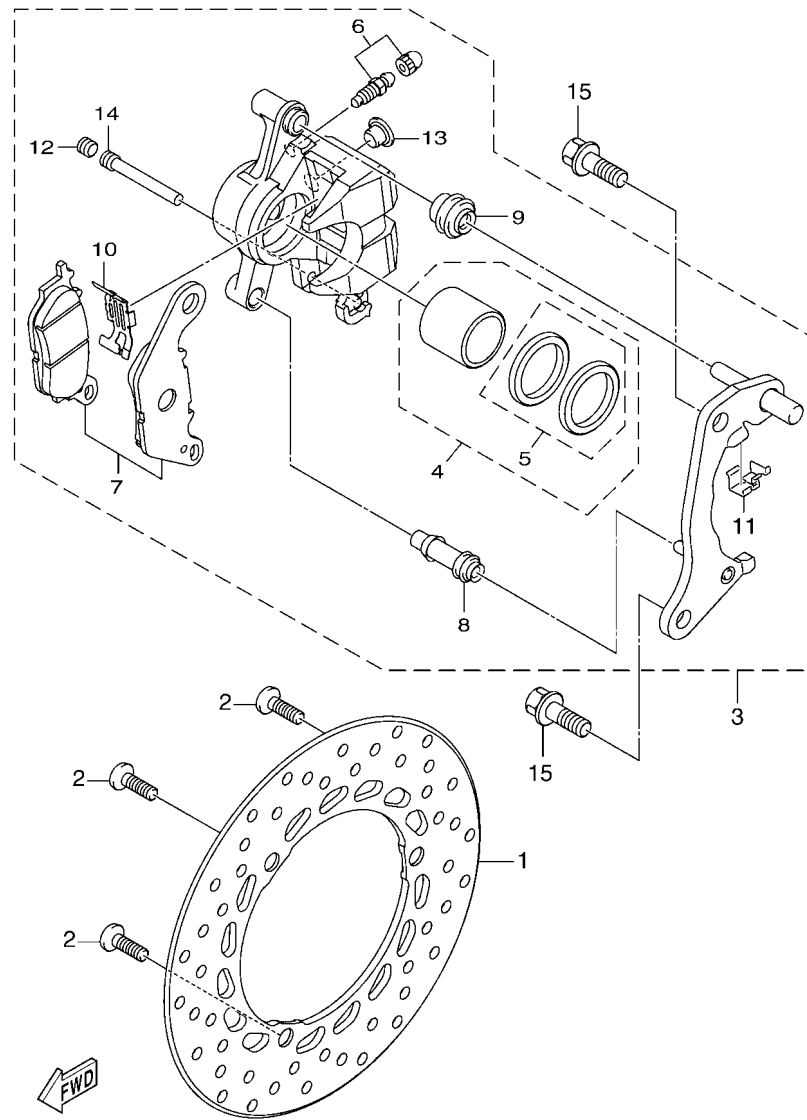

FIG. 24 後剎車卡鉗

B8R1414-V240

項次	部品番號	部品名稱	B8R6				備註
1	B8R-F582W-00	後剎車碟盤	1				
2	90109-08232	螺栓	3				
3	B8R-F580W-00	卡鉗總成	1				
4	1DK-W0057-10	卡鉗活塞	1				
5	5S9-W0047-00	卡鉗密封圈組	1				
6	1MS-W0048-00	卡鉗螺栓組	1				
7	2JS-W0046-30	剎車片組	1				
8	5ML-F5927-00	卡鉗保護罩	1				
9	5ML-F5937-00	保護罩 2	1				
10	1DK-F5919-00	剎車片韌簧	1				
11	1DK-F5919-10	剎車片韌簧	1				
12	1MS-F5139-00	銷塞	1				
13	5AG-F5845-00	蓋	1				
14	1DK-F5924-00	剎車片銷	1				
15	90105-10638	凸緣螺栓	2