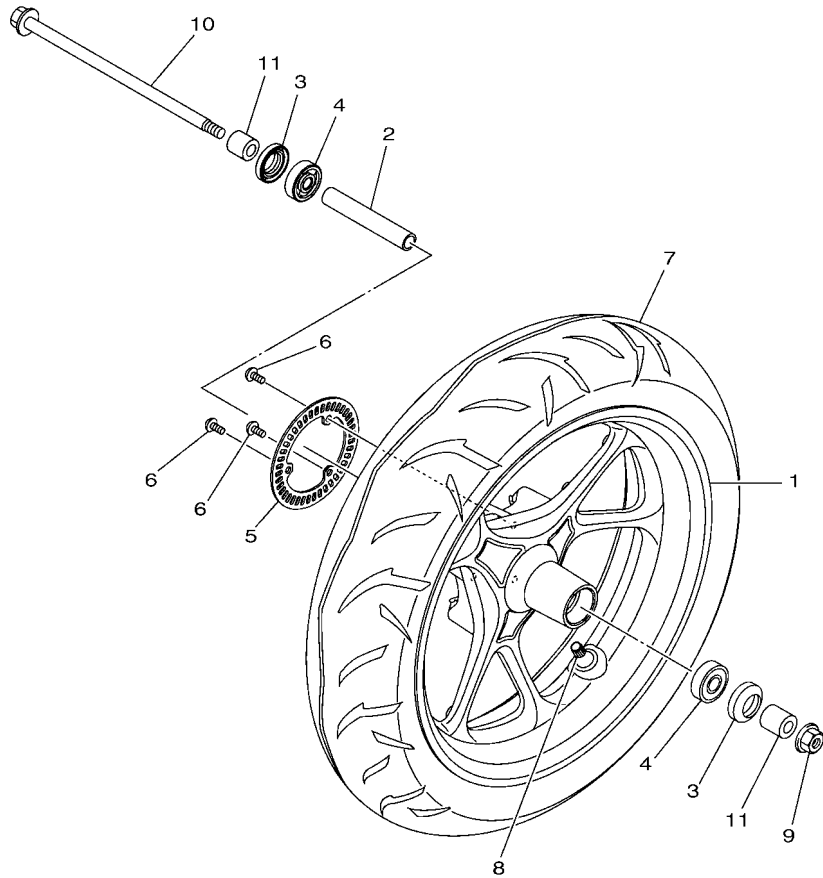

FIG. 21 前車輪

項次	部品番號	部品名稱	B8R6				備註
1	B8R-F5168-00-P0	前鑄輪	1				深灰
2	90387-10839	軸環	1				
3	93106-20808	油封	2				
4	93306-300Y4	軸承	2				
5	1DK-F517G-00	感知器轉子	1				
6	90149-05029	螺絲	3				
7	94112-12813	輪胎	1				
8	93900-00836	氣門嘴	1				
9	95607-10200	U型螺帽	1				
10	4VP-F5181-10	前輪軸	1				
11	90387-10824	軸環	2				

B8R1414-V210