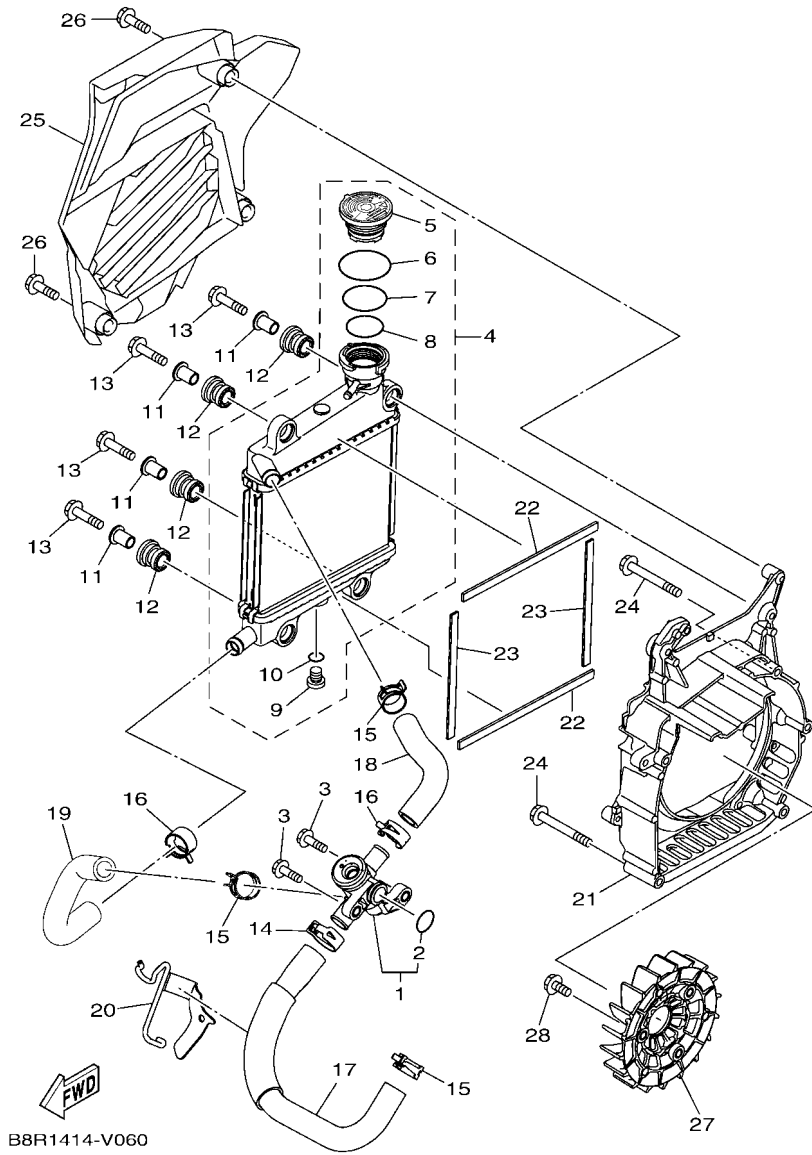

FIG. 6 冷卻系統

B8R1414-V060

項次	部品番號	部品名稱	B8R6				備註
28	95D32-06016	凸緣螺栓	3