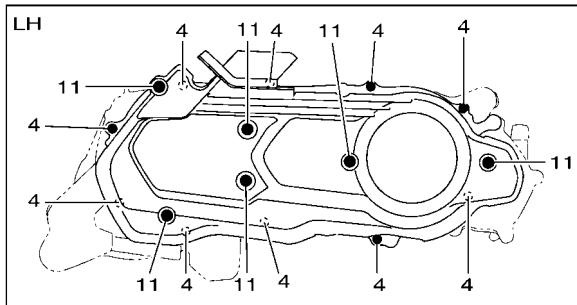

FIG. 11 曲軸箱蓋 1

B8RA414-W110

項次	部品番號	部品名稱	B8R6				備註
1	B8R-E5411-00	曲軸箱蓋1	1				
2	B6H-E5451-00	曲軸箱蓋墊片1	1				
3	91810-14807	定位銷	1				
4	95E32-06035	凸緣螺栓	10				
5	5LW-E5371-01	溢氣管	1				
6	BCV-E443E-00	溢氣管	1				
7	90467-11106	止夾	1				
8	B8R-XE543-00	曲軸箱蓋組	1				
9	B65-E5472-00	橡皮墊圈	1				
10	2DP-E5407-00	濾清網1	1				
11	B63-E5481-00	螺栓1	6				
12	2DP-E5474-00	通氣管封圈	1