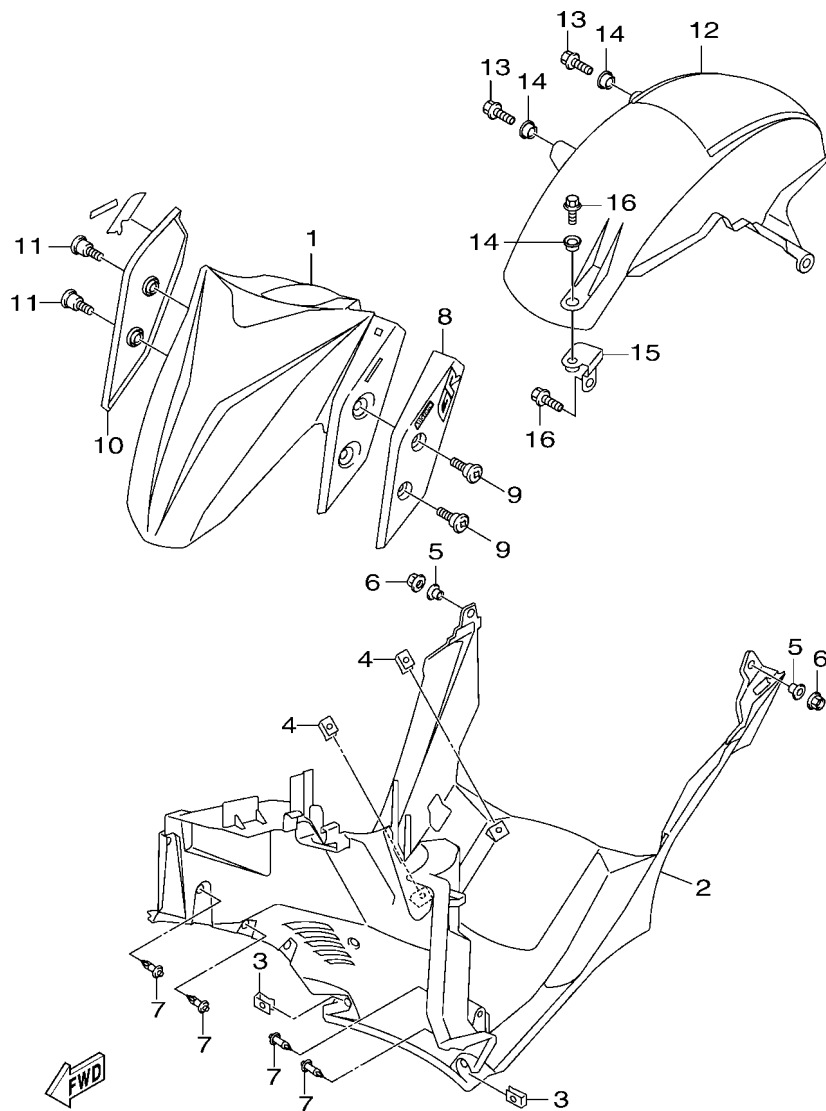

B8R6414-V150

FIG. 15 擋泥蓋

項次	部品番號	部品名稱	B8R6		備註
1	B8R-F1511-00	前擋泥蓋	1		
2	B8R-F1552-00	下前擋泥蓋	1		
3	90183-05827	彈簧螺帽	2		
4	90183-05803	彈簧螺帽	2		
5	90387-06868	軸環	2		
6	95702-06500	凸緣螺帽	2		
7	90269-06803	鉚釘	4		
8	B8R-XF113-00-P7	前擋泥蓋左側蓋	1		用於深藍深灰
	B8R-XF113-00-P8	前擋泥蓋左側蓋	1		用於白
	B8R-XF113-00-P3	前擋泥蓋左側蓋	1		用於深藍
	B8R-XF113-00-3E	前擋泥蓋左側蓋	1		用於深灰
9	90150-06816	圓頭螺絲	2		
10	B8R-XF114-00-P7	前擋泥蓋右側蓋	1		用於深藍深灰
	B8R-XF114-00-P8	前擋泥蓋右側蓋	1		用於白
	B8R-XF114-00-P3	前擋泥蓋右側蓋	1		用於深藍
	B8R-XF114-00-3E	前擋泥蓋右側蓋	1		用於深灰
11	90150-06816	圓頭螺絲	2		
12	B8R-F1611-00	後擋泥蓋	1		
13	95D07-06016	螺栓	2		
14	90387-06868	軸環	3		
15	B8R-F1613-00	擋泥板支架1	1		
16	95D07-06016	螺栓	2