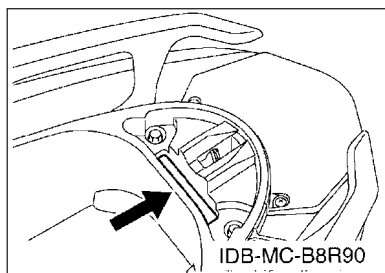

引擎編號

8. 顏色代碼 (記號(*)列出機種顏色)

簡稱	顏色 (英文)	顏色	顏色番號
BWP1(*)	BLUISH WHITE PEARL 1	白	1517
LGB	LOW GLOSS BLACK	平光黑	0098
MBL2	MAT BLACK 2	黑	0582
MDBNM5(*)	MAT DARK BLUISH GRAY ME 5	深藍深灰	1875
MDNM1	MAT DARK GRAY METALLIC 1	深灰	1113
MDPBM1(*)	MAT DARK PURPLISH BLUE ME 1	深藍	1595
PGD(*)	PASTEL DARK GRAY	深灰	003E
YB	YAMAHA BLACK	山葉黑	0033

9. 適用起始打刻編號

車台編號

編號	用量欄	機種型式
RKRSEH110NA001001		B8R6

引擎編號

編號	用量欄	機種型式
E32YE-001001		B8R6