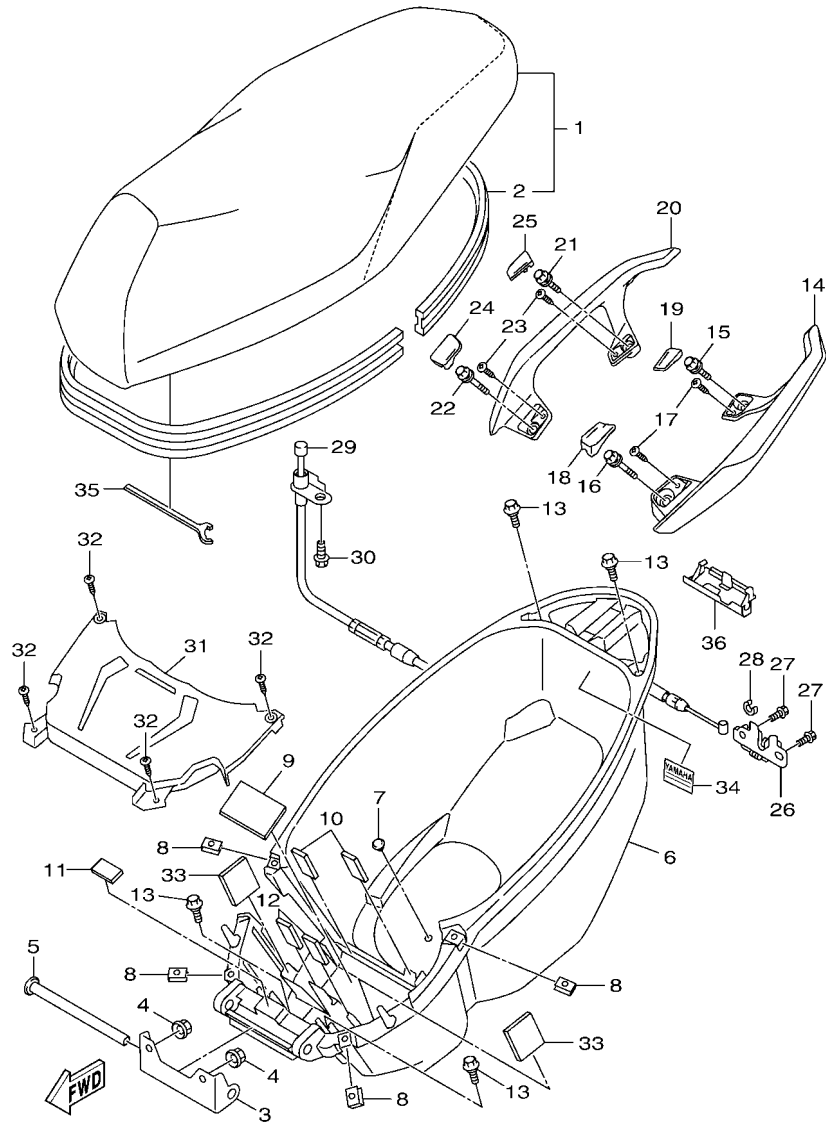

FIG. 20 座墊

B8R6414-X200

項次	部品番號	部品名稱	B8R6				備註
27	95E32-06012	凸緣螺栓	2				
28	2TS-F4768-00	停止器	1				
29	B8R-F478E-00	座墊鎖鋼索	1				
30	90119-05022	六角套頭螺栓	1				
31	B8R-H2129-00	蓄電池蓋	1				
32	97707-50016	攻螺絲	4				
33	3KW-F139X-00	防震墊	2				
34	BKB-F218A-00	後臂貼紙	1				
35	B8R-F8135-00	特殊扳手	1				
36	B8R-F4756-00	後蓋	1