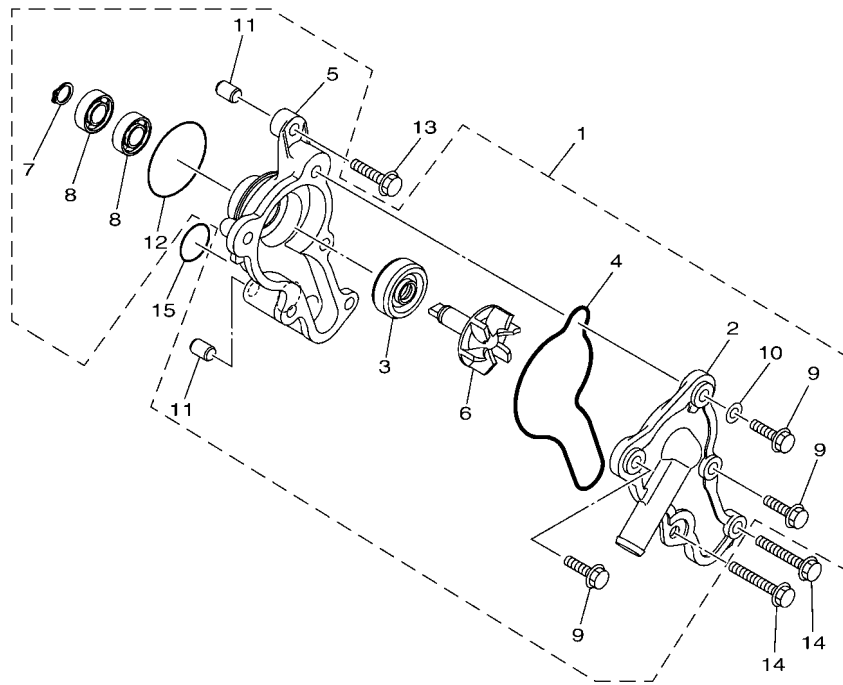

FIG. 5 水泵浦

B8R1414-V050

項次	部品番號	部品名稱	B8R6				備註
1	B6H-WE242-00	*ERR*	1				
2	B6H-E2422-00	.水泵浦蓋	1				
3	B6H-E2223-00	.封圈	1				
4	B6H-E2439-00	.護油圈	1				
5	B6H-E1185-00	.汽缸頭側蓋	1				
6	B6H-E2450-00	.推進器	1				
7	99009-08400	.夾環	1				
8	93300-608X0	.軸承	2				
9	95027-06020	.凸緣螺栓	3				
10	90430-06803	.墊片	1				
11	99530-08012	.定位銷	2				
12	93210-39803	.護油圈	1				
13	95E32-06025	凸緣螺栓	1				
14	95E32-06045	凸緣螺栓	2				
15	93210-19809	護油圈	1