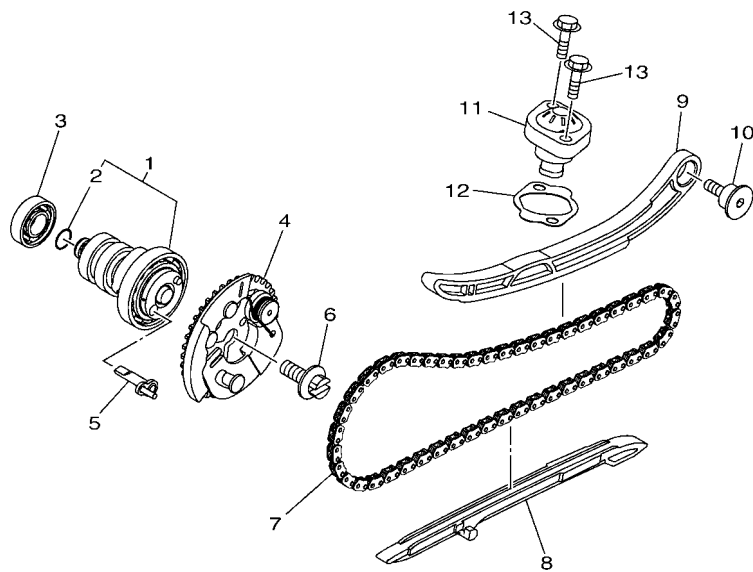

FIG. 4 凸輪軸,鏈條

項次	部品番號	部品名稱	B8F6				備註
1	B8R-E2170-00	凸輪軸總成	1				
2	93210-09806	護油圈	1				
3	93306-001YM	軸承	1				
4	B65-E2280-10	減壓器	1				
5	2DS-E2288-00	減壓器	1				
6	5YP-E2157-01	螺栓	1				
7	94568-A8096	鏈條	1				
8	B65-E2231-00	停止器導件	1				
9	B6H-E2241-00	停止器導件2	1				
10	1DB-E2228-00	螺栓	1				
11	2PV-E2210-01	鏈條張力器總成	1				
12	B6H-E2213-00	張力器墊片	1				
13	95E32-06020	凸緣螺栓	2				

B6H1460-U040