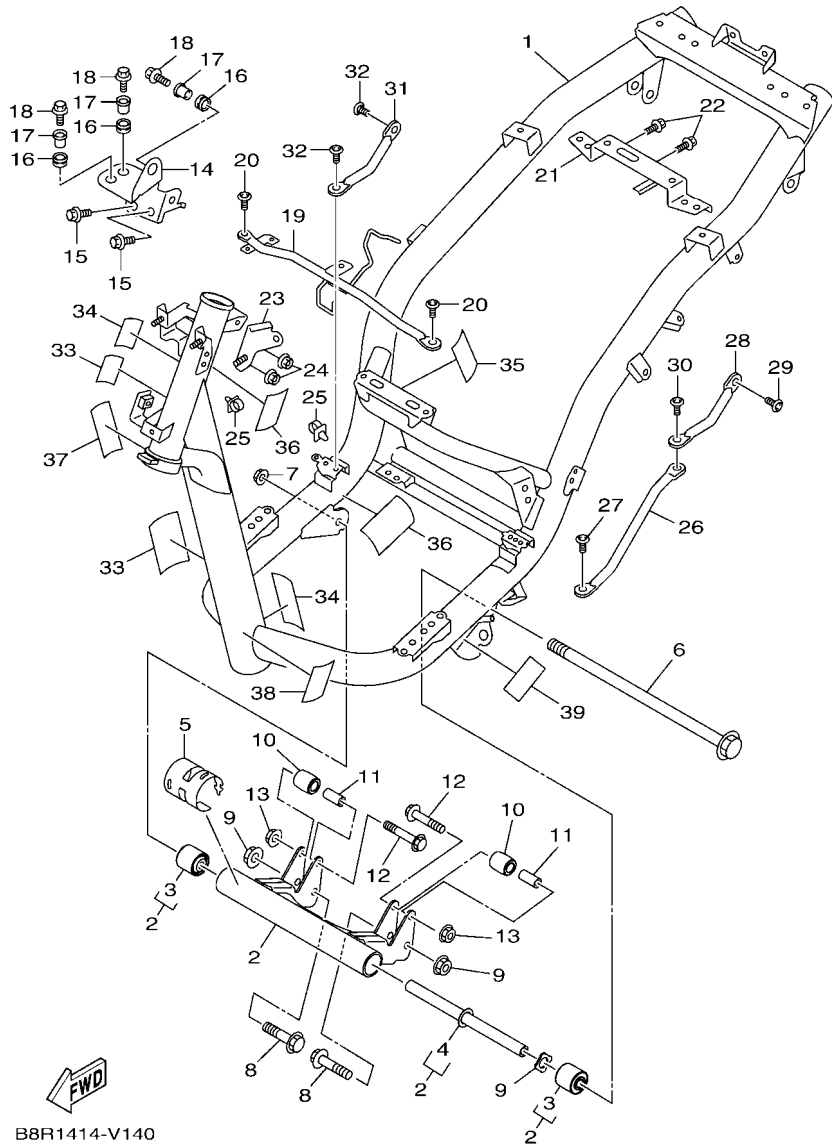

B8R1414-V140

FIG. 14 車架

項次	部品番號	部品名稱	B8R6			備註
1	B8R-F1110-00-33	車架整體	1			山葉黑
2	B8R-XF141-00	引擎支架整體	1			
3	90388-10818	.防震墊	2			
4	90387-10855	.軸環	1			
5	B8R-F117G-00	保護片	1			
6	B8R-F2141-00	輪軸	1			
7	95602-10200	U型螺帽	1			
8	90105-10283	凸緣螺栓	2			
9	95602-10200	U型螺帽	2			
10	5P1-F7114-00	停止器	2			
11	90387-08821	軸環	2			
12	90105-088E3	凸緣螺栓	2			
13	95602-08200	U型螺帽	2			
14	B8R-F8356-00	固定座1	1			
15	95D37-08014	凸緣螺栓	2			
16	90480-14229	索環	3			
17	90387-068N8	軸環	3			
18	95D37-06020	凸緣螺栓	3			
19	B8R-F116M-00	支架10	1			
20	95D02-06014	凸緣螺栓	2			
21	B8R-F8358-00	固定座3	1			
22	95D02-06012	凸緣螺栓	2			
23	B8R-F1415-00	支架	1			
24	95702-06500	凸緣螺帽	2			
25	90464-16803	固定夾	2			
26	B8R-F116M-10	支架10	1			
27	92012-08014	螺絲	1