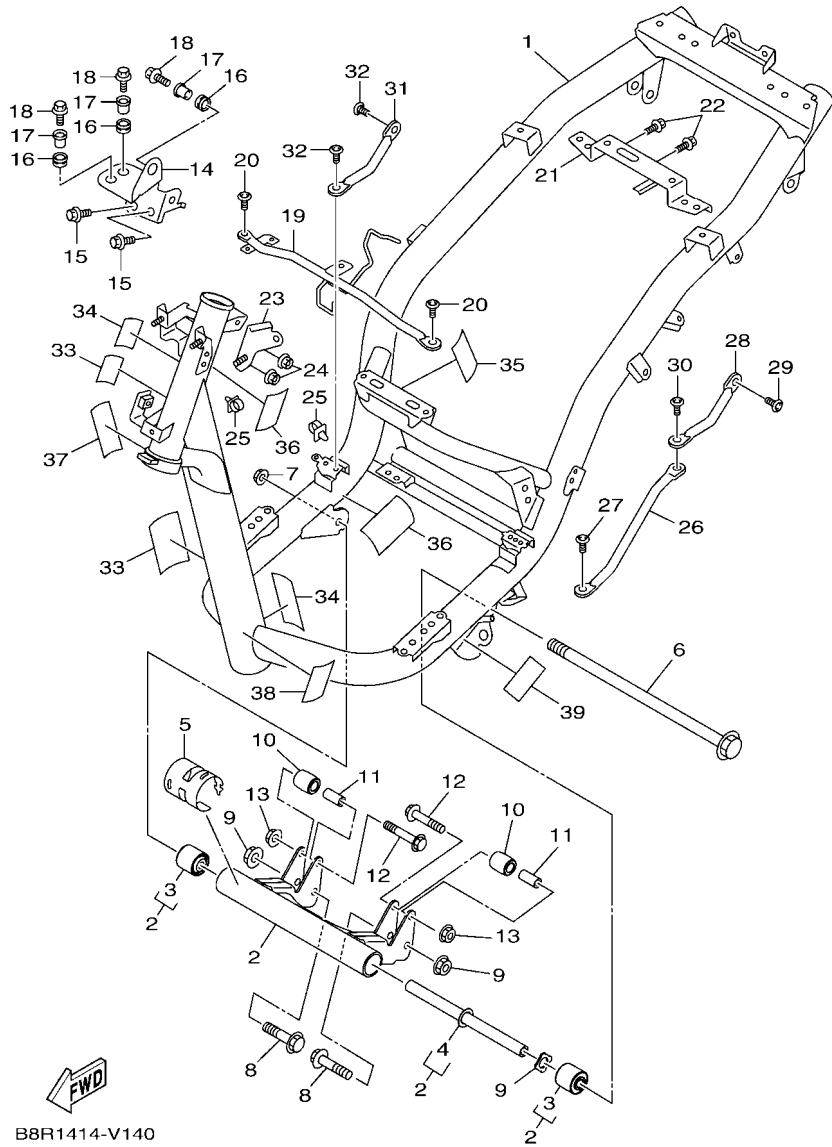

B8R1414-V140

FIG. 14 車架

項次	部品番號	部品名稱	B8R6				備註
28	B8R-F116M-20	支架10	1				
29	92012-08014	螺絲	1				
30	92012-08020	螺絲	1				
31	B8R-F116M-30	支架10	1				
32	92012-08014	螺絲	2				
33	5ML-F1639-00	防震墊	2				
34	5ML-F117G-00	保護片	2				
35	90520-02821	防震墊	1				
36	90520-02834	防震墊	2				
37	5D9-F414G-00	保護貼膜	1				
38	B8R-F117G-10	保護片	1				
39	4C6-F4723-00	防震墊	1