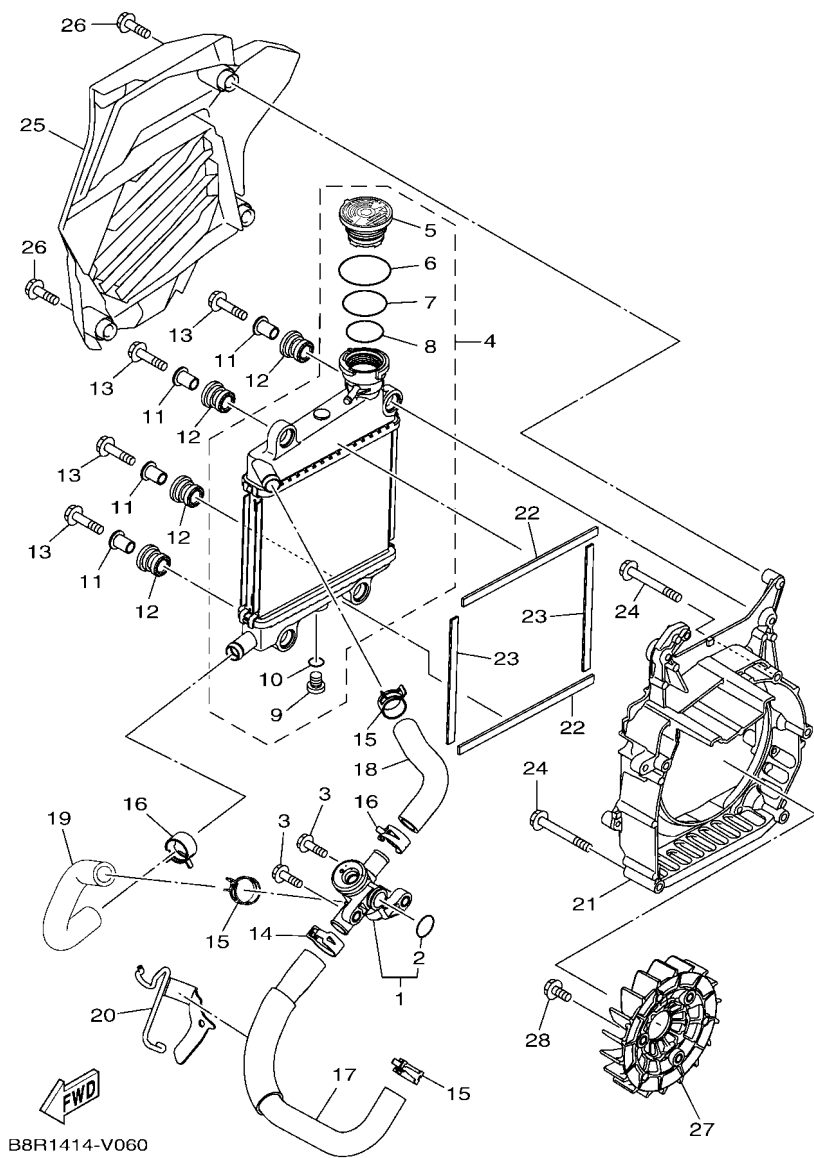

B6H1460-U040

FIG. 5 水泵浦

B8R1414-V050

項次	部品番號	部品名稱	B8R6				備註
1	B6H-WE242-00	*ERR*	1				
2	B6H-E2422-00	.水泵浦蓋	1				
3	B6H-E2223-00	.封圈	1				
4	B6H-E2439-00	.護油圈	1				
5	B6H-E1185-00	.汽缸頭側蓋	1				
6	B6H-E2450-00	.推進器	1				
7	99009-08400	.夾環	1				
8	93300-608X0	.軸承	2				
9	95027-06020	.凸緣螺栓	3				
10	90430-06803	.墊片	1				
11	99530-08012	.定位銷	2				
12	93210-39803	.護油圈	1				
13	95E32-06025	凸緣螺栓	1				
14	95E32-06045	凸緣螺栓	2				
15	93210-19809	護油圈	1				