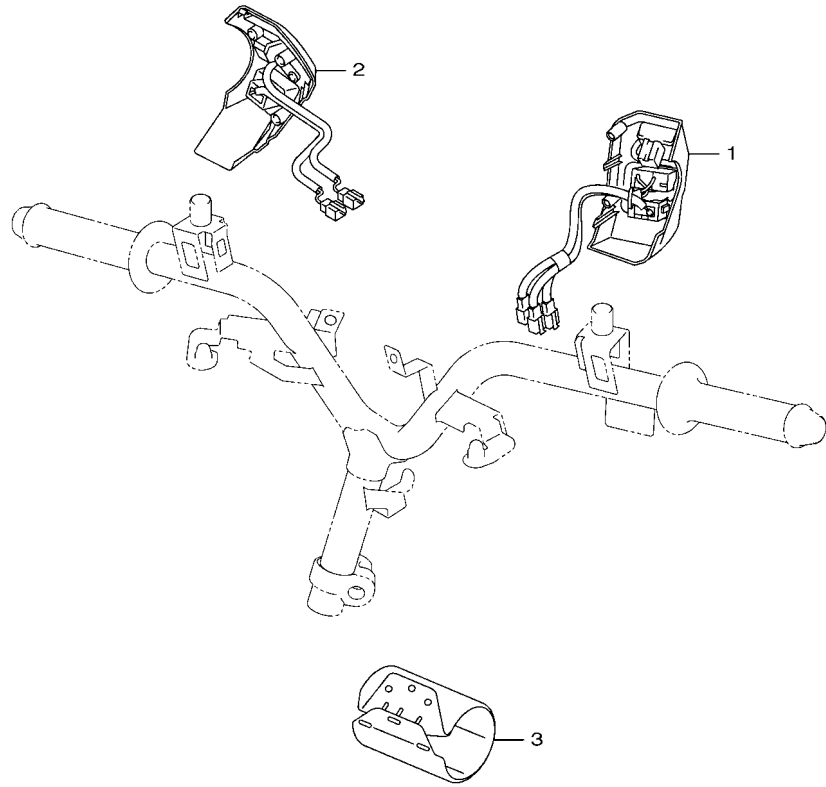

FIG. 35 把手開關,把手

項次	部品番號	部品名稱	B8R6				備註
1	B8R-H3973-00	把手開關 3	1				
2	B8R-H3975-00	把手開關 2	1				
3	2TC-H252U-00	蓋	1				

B8R6414-X350