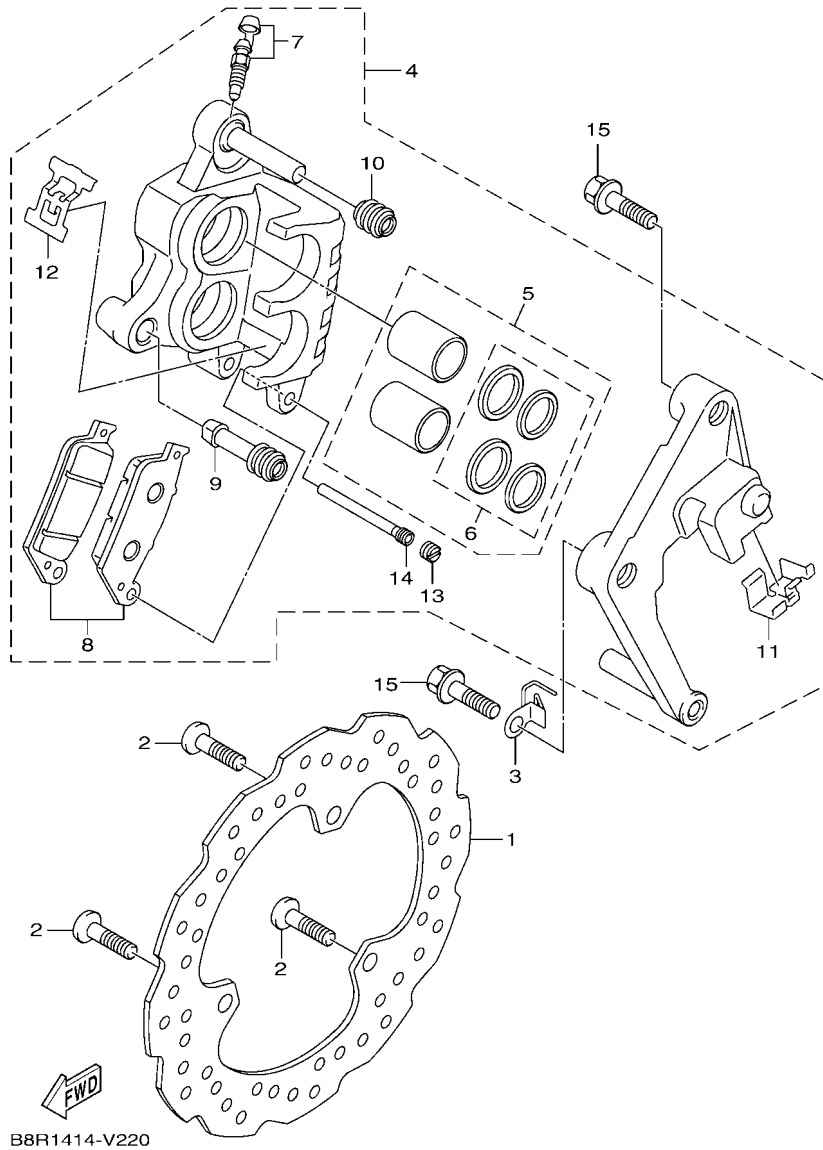

FIG. 22 前剎車卡鉗

項次	部品番號	部品名稱	B8R6				備註
1	B8R-F582U-00	剎車碟盤	1				
2	90109-08232	螺栓	3				
3	B8R-F3317-00	鋼索座	1				
4	B8R-F580U-00	卡鉗總成	1				
5	5NW-W0057-00	卡鉗活塞	1				
6	5NW-W0047-00	卡鉗封圈組	1				
7	2JS-W0048-20	卡鉗螺栓組	1				
8	B8R-W0045-00	前剎車片組	1				
9	5ML-F5927-00	卡鉗保護罩	1				
10	5ML-F5937-00	保護罩 2	1				
11	1MS-F5919-00	剎車片韌簧	1				
12	1MS-F5919-10	剎車片韌簧	1				
13	2JS-F5139-00	銷塞	1				
14	2JS-F5914-00	剎車片銷	1				
15	90105-10638	凸緣螺栓	2