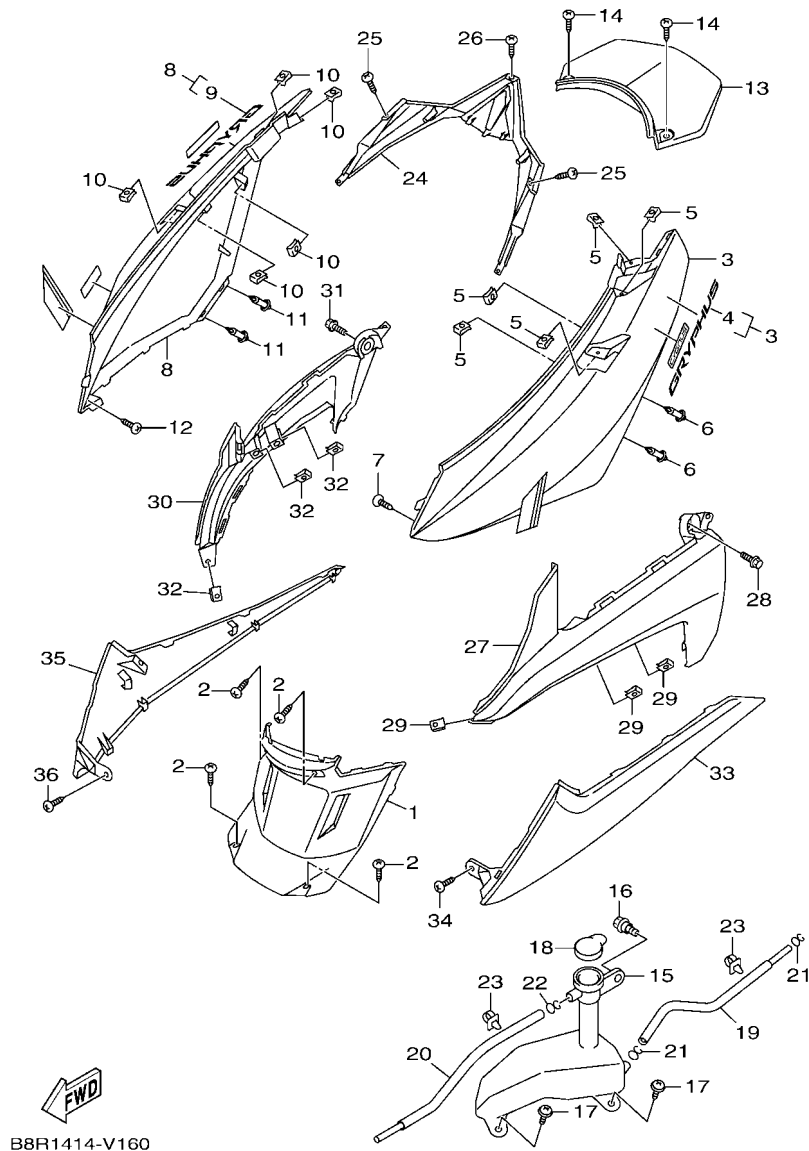

FIG. 16 側蓋

B8R1414-V160

項次	部品番號	部品名稱	B8R6		備註
1	B8R-F1711-00	側蓋1	1		
2	97707-50016	攻螺絲	4		
3	B8R-XF172-00-P7	側蓋2	1		用於深藍深灰
	B8R-XF172-00-P8	側蓋2	1		用於白
	B8R-XF172-10-P3	側蓋2	1		用於深藍
	B8R-XF172-00-3E	側蓋2	1		用於深灰
4	B8R-F173C-00	標誌(立體)	1		用於深藍深灰...
	B8R-F173C-10	標誌(立體)	1		用於白
	B8R-F173C-20	標誌(立體)	1		用於深灰
5	90183-05827	彈簧螺帽	5		
6	90269-06803	鉚釘	2		
7	97702-50016	攻螺絲	1		
8	B8R-XF173-00-P7	側蓋3	1		用於深藍深灰
	B8R-XF173-00-P8	側蓋3	1		用於白
	B8R-XF173-10-P3	側蓋3	1		用於深藍
	B8R-XF173-00-3E	側蓋3	1		用於深灰
9	B8R-F173C-00	標誌(立體)	1		用於深藍深灰...
	B8R-F173C-10	標誌(立體)	1		用於白
	B8R-F173C-20	標誌(立體)	1		用於深灰
10	90183-05827	彈簧螺帽	5		
11	90269-06803	鉚釘	2		
12	97702-50016	攻螺絲	1		
13	B8R-F1741-00	側蓋4	1		
14	90169-05001	攻螺絲	2		
15	B8R-F1871-00	副水箱	1		
16	90109-06086	螺柱	1		
17	90159-05806	螺絲附墊圈	2