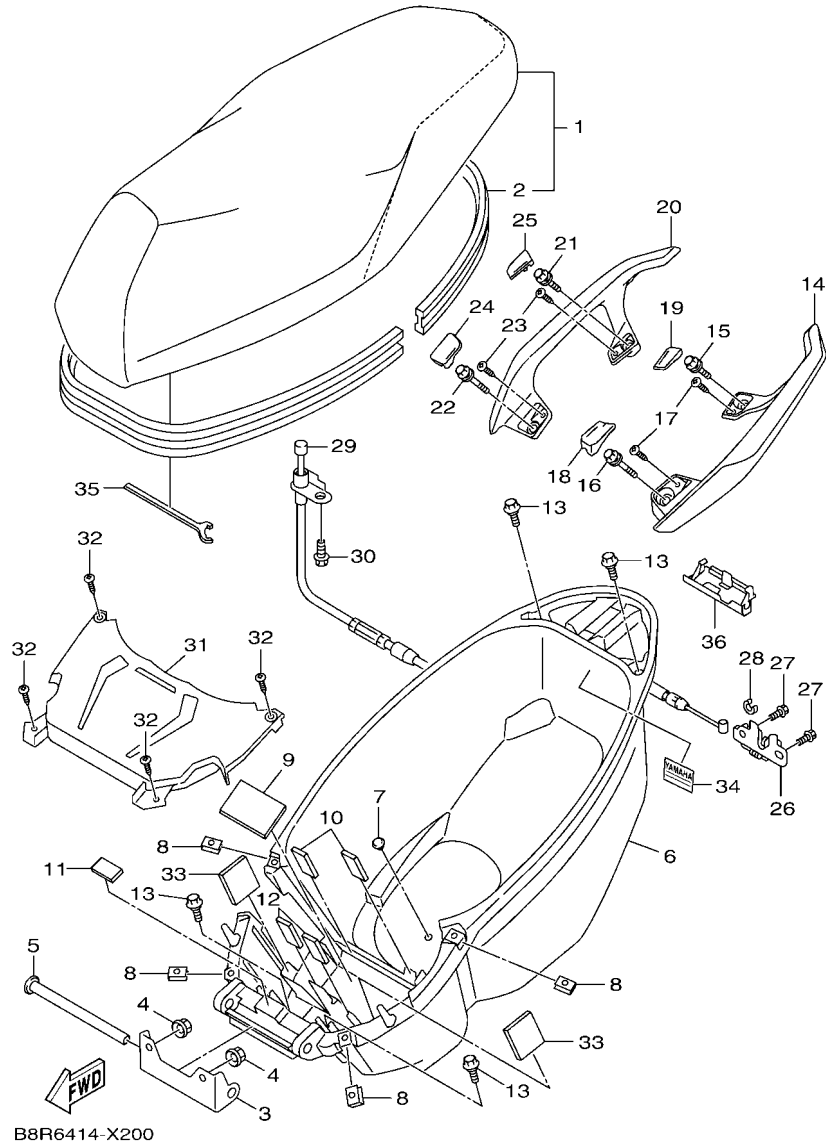

FIG. 20 座墊

項次	部品番號	部品名稱	B8R6				備註
1	B8R-F4730-01	雙人座墊	1				用於深藍深灰...
	B8R-F4730-30	雙人座墊	1				用於深灰
2	B8R-F475M-00	封圈	1				
3	4CW-F4726-01	座墊活葉	1				
4	95702-06500	凸緣螺帽	2				
5	90241-10015	銷	1				
6	B8R-F473R-01	置物箱	1				
7	3GF-F6199-00	塞	1				
8	90183-05827	彈簧螺帽	4				
9	90520-02834	防震墊	1				
10	5ML-F834E-00	防震墊	2				
11	4C6-F4723-00	防震墊	1				
12	90520-02823	防震墊	2				
13	90109-06885	螺栓	4				
14	B8R-F474A-00-P0	手把	1				黑
15	90119-068D2	六角套頭螺栓	1				
16	90119-068D3	六角套頭螺栓	1				
17	97707-50016	攻螺絲	2				
18	B8R-F6133-00	蓋	1				
19	B8R-H4385-00	蓋 1	1				
20	B8R-F474W-00-P0	輔助把手	1				黑
21	90119-068D2	六角套頭螺栓	1				
22	90119-068D3	六角套頭螺栓	1				
23	97707-50016	攻螺絲	2				
24	B8R-F6134-00	蓋 2	1				
25	B8R-H4386-00	蓋 2	1				
26	B7Y-F4780-00	座墊鎖總成	1