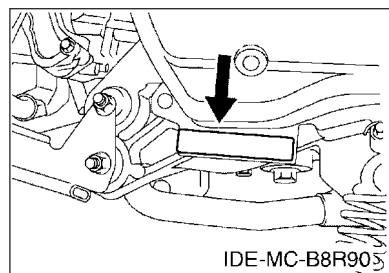

序言

7. 適用編號

車台編號