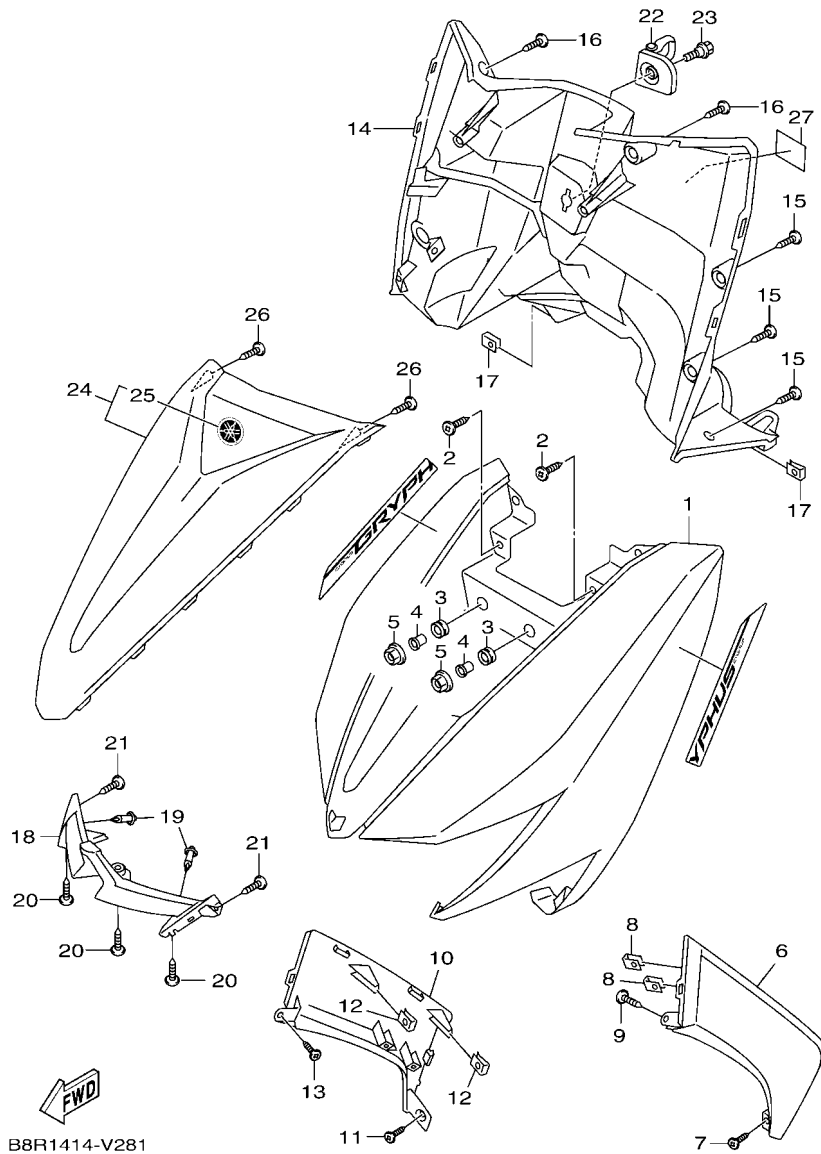

FIG. 28 腳防護擋板

項次	部品番號	部品名稱	B8R6			備註
1	B8R-XF835-01-P7	蓋	1			用於深藍深灰
	B8R-XF835-01-P8	蓋	1			用於白
	B8R-XF835-01-P3	蓋	1			用於深藍
	B8R-XF835-01-3E	蓋	1			用於深灰
2	97702-50016	攻螺絲	2			
3	90480-13398	索環	2			
4	90387-067N5	軸環	2			
5	95702-06500	凸緣螺帽	2			
6	B8R-F835U-00	前蓋	1			
7	97707-50016	攻螺絲	1			
8	90183-05827	彈簧螺帽	2			
9	98907-05014	結合螺絲	1			
10	B8R-F835V-00	前蓋2	1			
11	97707-50016	攻螺絲	1			
12	90183-05827	彈簧螺帽	2			
13	98907-05014	結合螺絲	1			
14	B8R-F8300-00	腳防護板總成	1			
15	97707-50016	攻螺絲	6			
16	90169-05001	攻螺絲	2			
17	90183-05827	彈簧螺帽	2			
18	B8R-F8336-00	板	1			
19	90269-06803	鉚釘	2			
20	97707-50012	攻螺絲	3			
21	97702-50016	攻螺絲	2			
22	1CF-F8379-00	鉤	1			
23	90109-068C4	螺柱	1			
24	B8R-XF834-20-P0	護片	1			黑