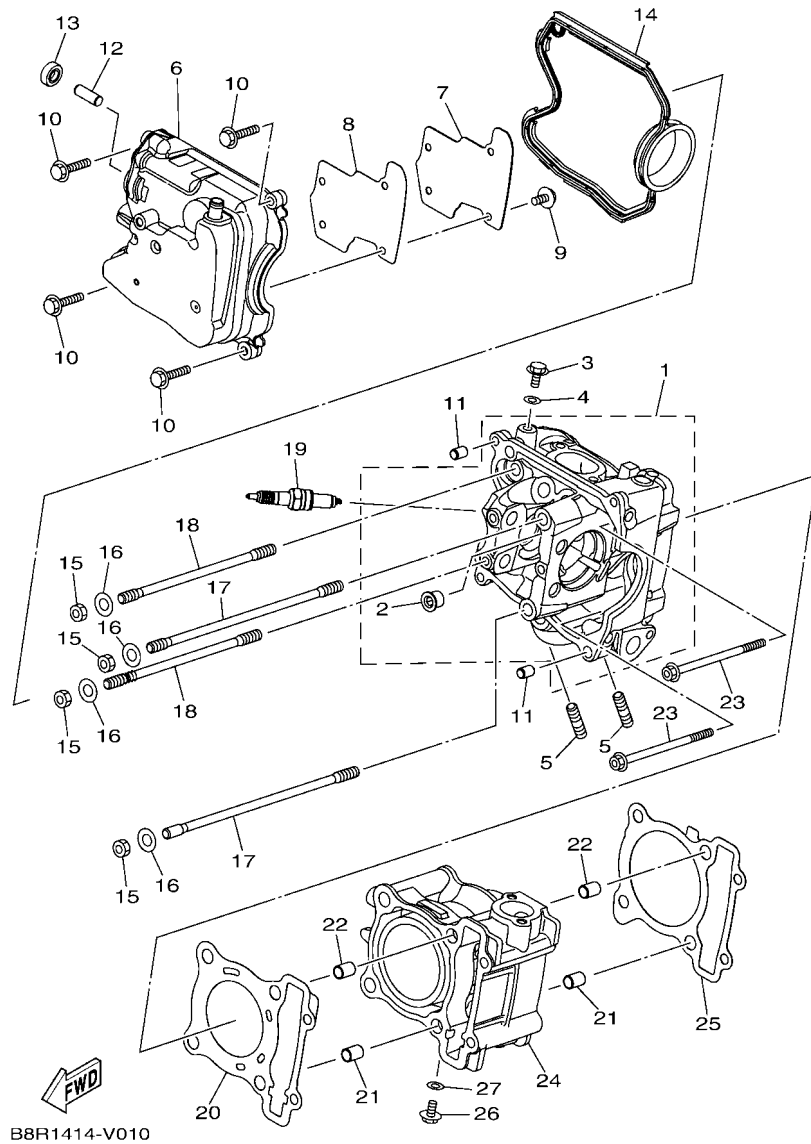

零件手冊

GQR125-AD (B8R6) TAIWAN

1XB8R-414C1

()

序言

這本零件手冊適用於本手冊封面上的機種，當你要訂購零件時，請參考這本零件手冊，並正確的引用部品番號和部品名稱。

1. 在本零件手冊發行後，若有修改、增訂或價格調整時，將會發佈部品通報，關於部品通報，請您必須及時的依通報更正您手中的零件手冊，以保持準確度。
2. 縮寫
下列是使用在本零件手冊內的縮寫代號
“UR” 依需要使用尺寸(厚度)及/或數
“UN” 依實際需要而訂
“AP” 選擇部品
“LM” 當地製造
“F#” 車台號碼(適當機器號碼)
“O/S” 加大尺寸
3. 組立零件數量
 - 以組立總成形態供銷之零件，在零件名稱前空一個字母之空間，在此空間印有一個”.”字號來表示。
 - 組立總成構成零件數之指示，登載每一個構成零件右邊之用量欄內，是每一個獨立組立總成單位中之數量

車體部品

車架.....	17
擋泥蓋.....	19
側蓋.....	20
後臂, 懸吊系統.....	22
前叉.....	23
汽油箱.....	26
座墊.....	28
前車輪.....	30
前剎車卡鉗.....	31
後車輪.....	32
後剎車卡鉗.....	33
轉向把手, 鋼索.....	34
前主缸.....	35
支架, 置腳踏.....	37
腳防護擋板.....	38
擋風鏡.....	40
發電機.....	41
方向燈 1.....	42
儀錶.....	43
頭燈.....	44
尾燈.....	45
把手開關, 把手.....	46
電裝 1.....	47
電裝 2.....	48

電裝 4.....	49
-----------	----

索引

部品番號索引.....	50
-------------	----

B8R1414-V010

FIG. 1 汽缸

項次	部品番號	部品名稱	B8R6				備註
1	B8R-E1102-00	汽缸頭總成	1				
2	90340-12813	排油塞	1				
3	95E32-06010	凸緣螺栓	1				
4	90430-06014	墊片	1				
5	90116-08806	雙頭螺栓	2				
6	B8R-E1191-00	汽缸頭外蓋1	1				
7	B8R-E1165-00	通氣板	1				
8	2DP-E1169-00	通氣蓋墊片	1				
9	90149-05801	螺絲	4				
10	95E32-06030	凸緣螺栓	4				
11	99530-08012	定位銷	2				
12	2DP-E132G-00	桿1	1				
13	93102-08800	油封	1				
14	B3F-E1193-00	汽缸頭墊片1	1				
15	90170-08811	六角螺帽	4				
16	90201-08859	平墊圈	4				
17	2DP-E1391-00	雙頭螺栓1	2				
18	2DP-E1392-00	雙頭螺栓2	2				
19	94700-00415	火星塞	1				
20	2DS-E1181-00	汽缸頭墊片1	1				
21	91810-14807	定位銷	2				
22	91810-14807	定位銷	2				
23	90110-06378	內六角螺栓	2				
24	B8R-Y1310-00	汽缸組	1				
25	B6H-E1351-00	汽缸墊片	1				
26	95E32-06010	凸緣螺栓	1				
27	90430-06014	墊片	1				

FIG. 2 曲軸,活塞

項次	部品番號	部品名稱	B8R6				備註
1	B8R-E1400-21	曲軸總成	1				
2	90280-03017	半圓鍵	1				
3	B8R-E1631-10	活塞	1				
4	BB8-E1633-00	活塞銷	1				
5	93450-16115	夾環	2				
6	B64-E1603-10	活塞環組(STD)	1				

B8R1414-V020