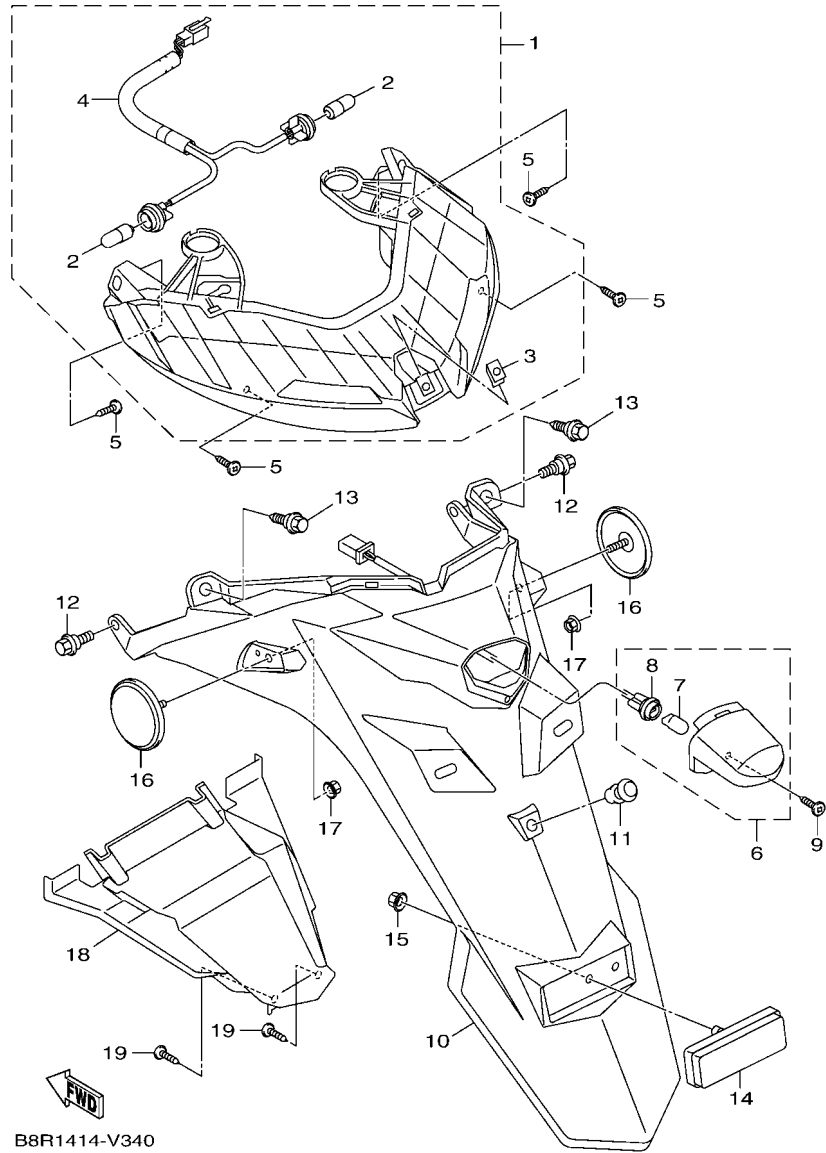

FIG. 34 尾燈

項次	部品番號	部品名稱	B8R6				備註
1	B8R-H4700-00	後燈總成	1				
2	5SK-H3311-00	方向燈泡	2				
3	90183-05827	彈簧螺帽	1				
4	B8R-H333N-00	線組 3	1				
5	97702-50016	攻螺絲	4				
6	B8R-H4745-00	牌照燈組	1				
7	5FM-H4347-00	燈泡	1				
8	B8R-H4735-00	燈座總成	1				
9	97707-50016	攻螺絲	1				
10	B8R-F1685-00	牌照支架	1				
11	3D1-F163A-00	蓋1	1				
12	90109-06043	螺栓	2				
13	90109-06892	螺栓	2				
14	46P-H5130-00	後反光片總成	1				
15	95702-05300	凸緣螺帽	1				
16	BH6-H5131-00	反射鏡	2				
17	95702-06500	凸緣螺帽	2				
18	B8R-F163A-00	蓋1	1				
19	97707-50016	攻螺絲	2