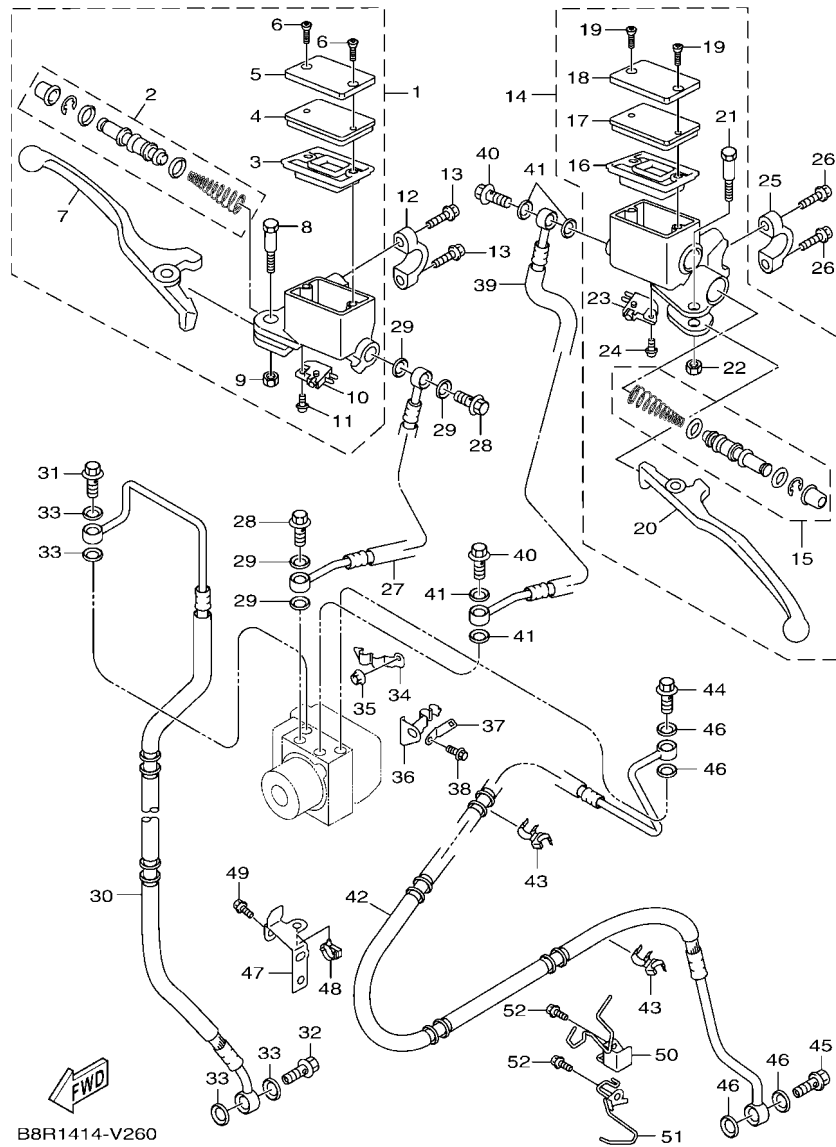

FIG. 26 前主缸

項次	部品番號	部品名稱	B8R6				備註
1	B8R-F5870-40	主缸總成	1				
2	B8R-W0041-00	主缸推進器	1				
3	2CM-F5854-00	油槽隔片	1				
4	2CM-F5855-00	防塵蓋	1				
5	2CM-F5852-00	油槽蓋	1				
6	98707-04012	平頭螺絲	2				
7	BFV-H3922-00	把手2	1				
8	41D-H3945-00	把手螺栓	1				
9	95607-06100	U型螺帽	1				
10	2DP-H3980-01	剎車燈開關總成	1				
11	97602-04214	盤頭螺絲附墊圈	1				
12	5ML-F5867-00	主缸支架	1				
13	95E32-06025	凸緣螺栓	2				
14	B8R-F5870-50	主缸總成	1				
15	B8R-W0041-00	主缸推進器	1				
16	2CM-F5854-00	油槽隔片	1				
17	2CM-F5855-00	防塵蓋	1				
18	2CM-F5852-00	油槽蓋	1				
19	98707-04012	平頭螺絲	2				
20	BFV-H3912-00	把手1	1				
21	41D-H3945-00	把手螺栓	1				
22	95607-06100	U型螺帽	1				
23	2DP-H2530-01	剎車燈開關總成	1				
24	97602-04214	盤頭螺絲附墊圈	1				
25	5ML-F5867-00	主缸支架	1				
26	95E32-06025	凸緣螺栓	2				
27	B8R-F5872-00	剎車管1	1