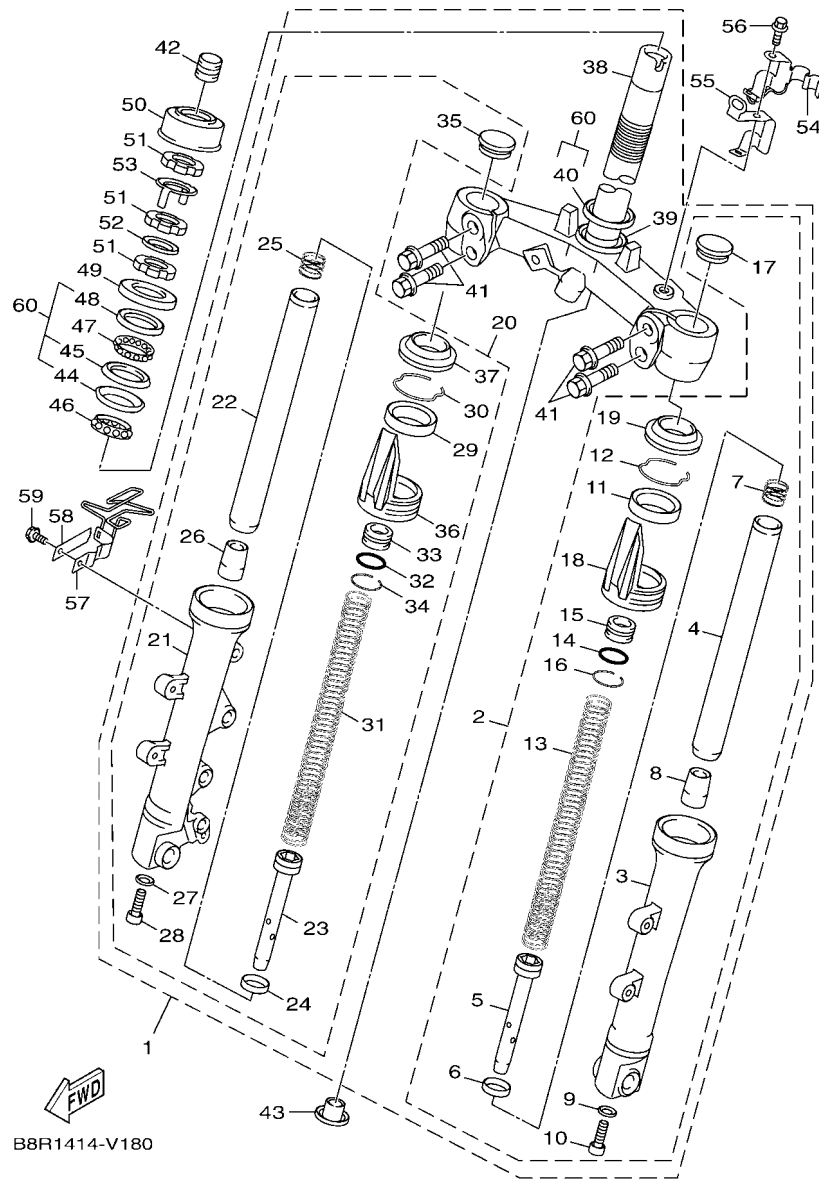

FIG. 18 前叉

項次	部品番號	部品名稱	B8R6				備註
1	BFV-F3100-00	前叉總成	1				
2	BFV-F3102-00	左前叉內外管組	1				
3	B8R-F3126-00	左外管	1				
4	B8R-F3110-00	前叉內管	1				
5	2JS-F3142-00	上彈簧座	1				
6	4P9-F318X-00	活塞環	1				
7	4C6-F3151-00	彈簧	1				
8	4P9-F3171-00	前叉接筒整體	1				
9	4P9-F3158-00	墊片	1				
10	4P9-F3181-00	螺栓	1				
11	4C6-F3145-00	油封	1				
12	4P9-F3157-00	前叉活塞環	1				
13	BFV-F3141-00	前叉彈簧	1				
14	4C6-F3147-00	護油圈	1				
15	4P9-F3113-00	軸環	1				
16	4P9-F3155-00	環	1				
17	4P9-F3154-00	內管塞	1				
18	B2J-F331G-00	蓋	1				
19	4P9-F3191-00	保護罩	1				
20	BFV-F3103-00	右前叉內外管組	1				
21	B8R-F3136-00	右外管	1				
22	B8R-F3110-00	前叉內管	1				
23	2JS-F3142-00	上彈簧座	1				
24	4P9-F318X-00	活塞環	1				
25	4C6-F3151-00	彈簧	1				
26	4P9-F3171-00	前叉接筒整體	1				
27	4P9-F3158-00	墊片	1