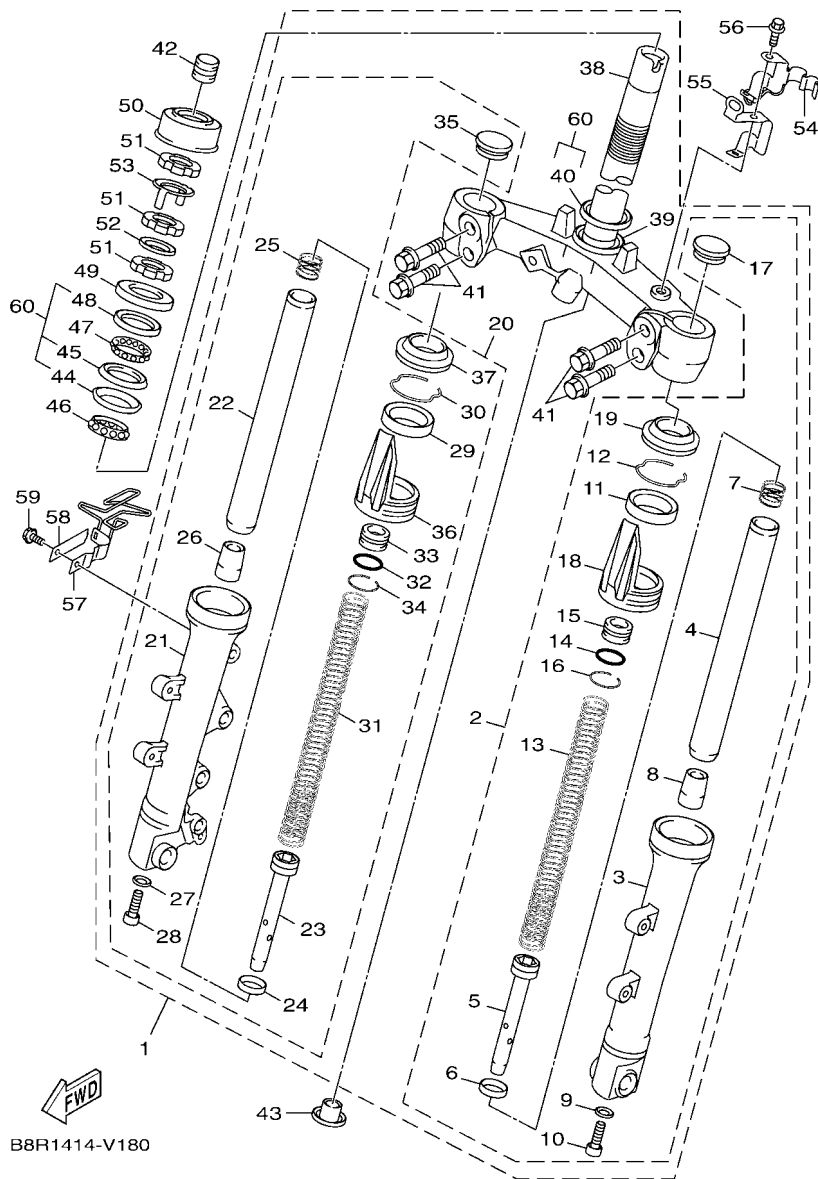

FIG. 18 前叉

項次	部品番號	部品名稱	B8R6		備註
28	4P9-F3181-00	..螺栓	1		
29	4C6-F3145-00	..油封	1		
30	4P9-F3157-00	..前叉活塞環	1		
31	BFV-F3141-00	..前叉彈簧	1		
32	4C6-F3147-00	..護油圈	1		
33	4P9-F3113-00	..軸環	1		
34	4P9-F3155-00	..環	1		
35	4P9-F3154-00	..內管塞	1		
36	B2J-F331G-10	..蓋	1		
37	4P9-F3191-00	..保護罩	1		
38	B8R-F3340-00	..下三角架	1		
39	3KW-F3462-00	..操縱舵封圈	1		
40	4FP-F3411-10	..珠碗1	1		
41	B0J-F3346-00	..螺栓	4		
42	10B-F312G-00	..塞	1		
43	5P0-F3123-00	..下蓋1	1		
44	1KL-F3412-10	..珠碗2	1		
45	4RT-F3412-10	..珠碗2	1		
46	5VL-F341E-10	..滾珠軸承	1		
47	1P6-F341E-10	..滾珠軸承	1		
48	4RT-F3411-10	..珠碗1	1		
49	4C6-F3416-00	..珠碗蓋	1		
50	41D-F3415-00	..珠碗蓋	1		
51	90179-25811	..螺帽	3		
52	90202-26142	..平墊圈	1		
53	1SK-F3418-00	..特殊墊圈	1		
54	B8R-F5875-00	..剎車管座 1	1