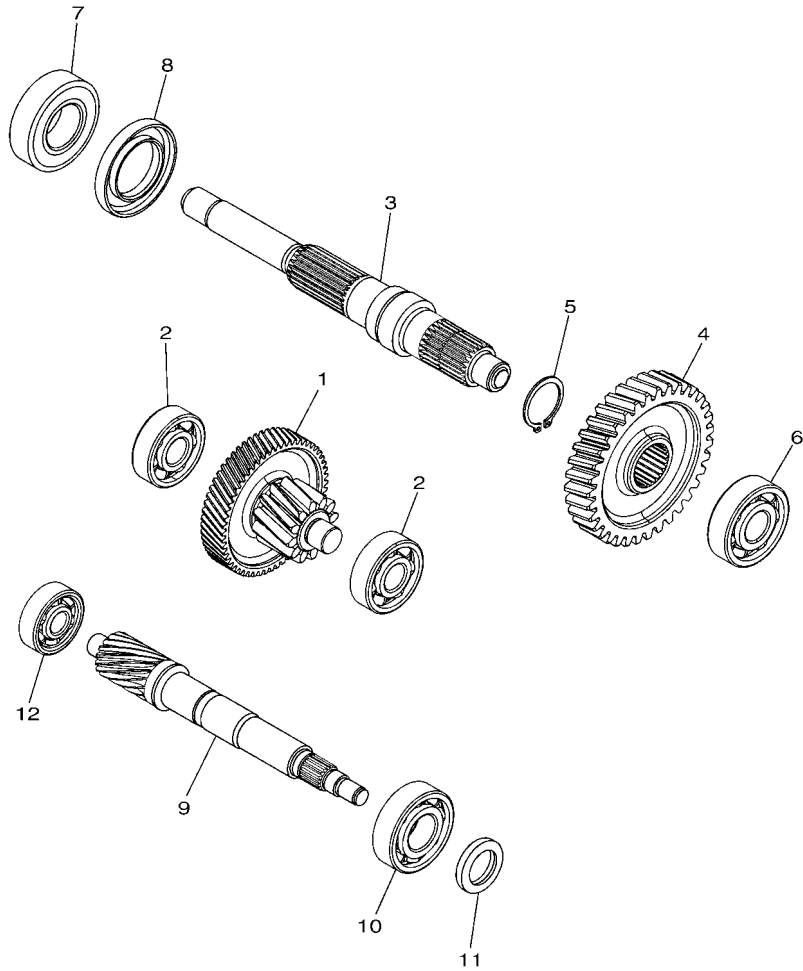

FIG. 13 變速箱

2DP1460-P140

項次	部品番號	部品名稱	B8R6				備註
1	B8R-E7410-00	主軸總成	1				
2	93306-302YW	軸承	2				
3	B8R-E7421-00	驅動軸	1				
4	B8R-E7211-00	第一從動齒輪	1				
5	99009-25400	夾環	1				
6	93306-303XC	軸承	1				
7	93306-255YA	軸承	1				
8	93102-32807	油封	1				
9	B8R-E6111-00	主驅動齒輪	1				
10	93306-254Y9	軸承	1				
11	93102-20815	油封	1				
12	93306-351Y8	軸承	1