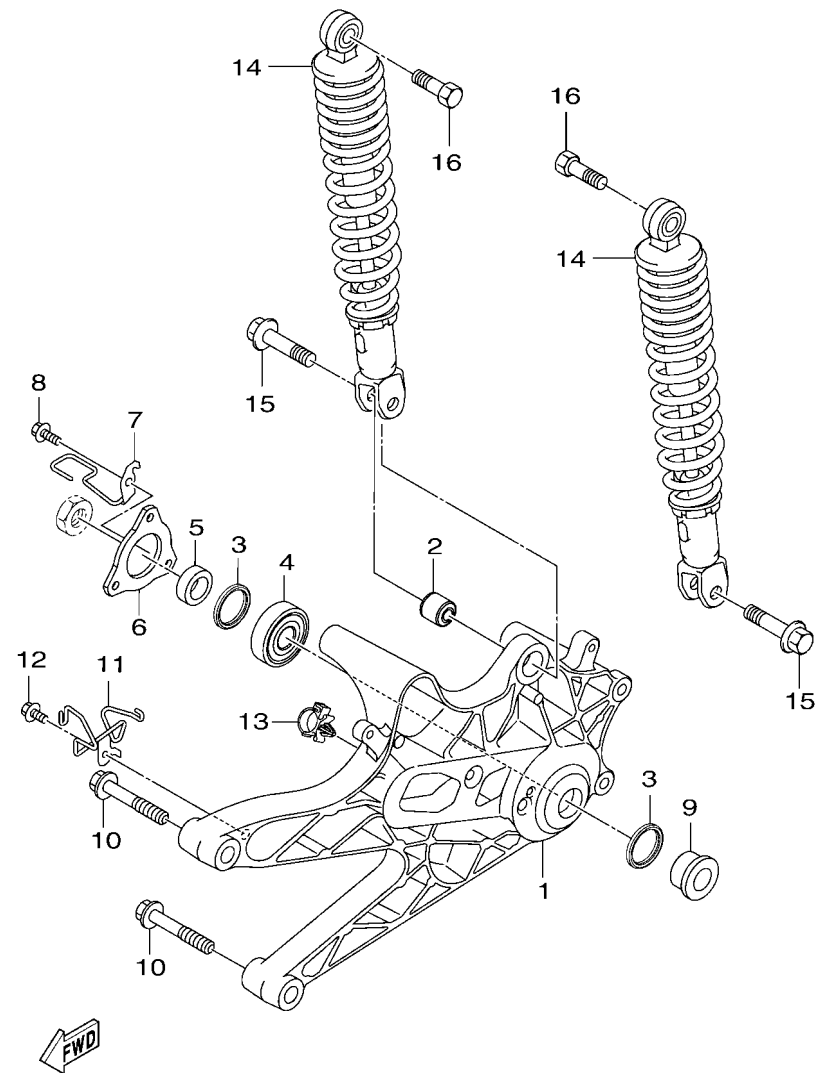

FIG. 17 後臂,懸吊系統

B8R1414-V170

項次	部品番號	部品名稱	B8R6				備註
1	B8R-F2171-00	後臂	1				
2	4X6-F2216-00	後緩衝器襯套	1				
3	93109-28811	油封	2				
4	93306-303YG	軸承	1				
5	90387-17807	軸環	1				
6	B8R-F2117-00	後臂蓋	1				
7	B8R-F8216-00	支架 1	1				
8	95D37-06016	凸緣螺栓	3				
9	90387-17808	軸環	1				
10	95D32-10060	凸緣螺栓	2				
11	B8R-F588G-00	固定座	1				
12	95D37-06016	凸緣螺栓	1				
13	90464-16803	固定夾	1				
14	BFV-F2210-00	後緩衝器總成	2				
15	90105-088F1	凸緣螺栓	2				
16	90101-10875	六角螺栓	2