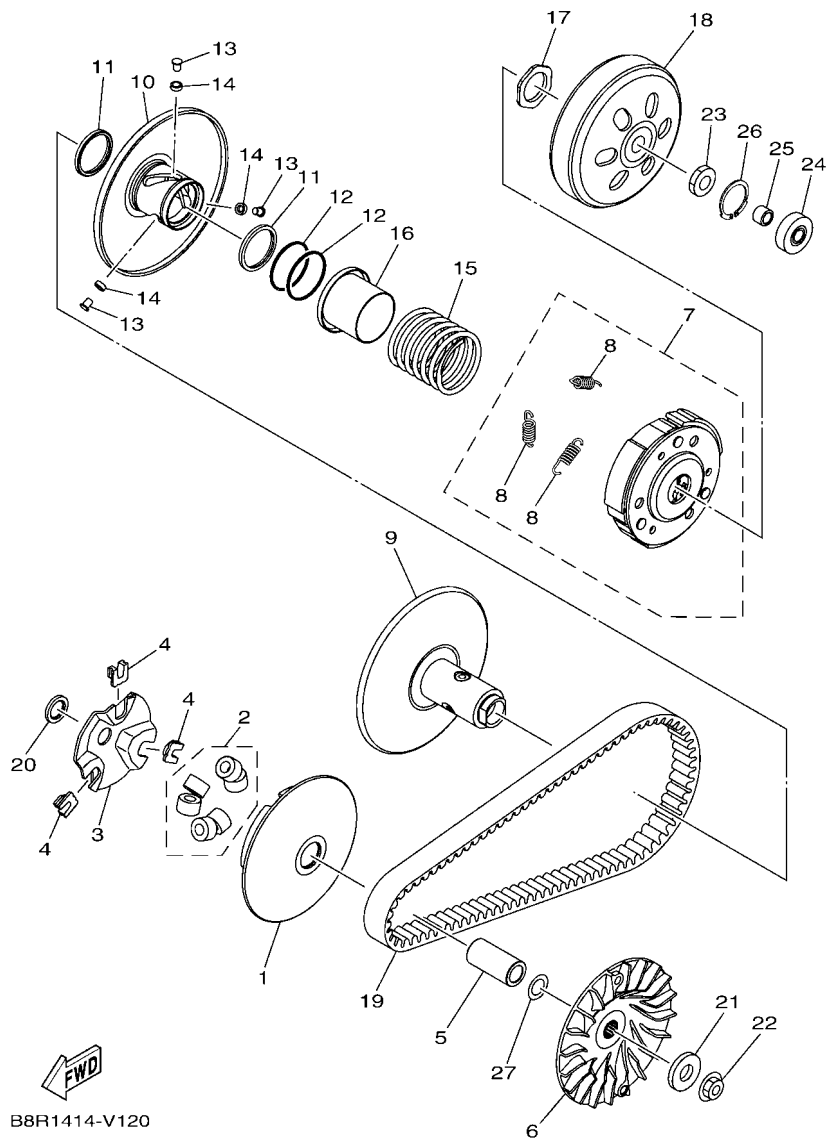

B8R1414-V120

FIG. 12 離合器

項次	部品番號	部品名稱	B8R6				備註
1	B8R-E7620-00	主滑動槽輪整體	1				
2	B8R-WE763-00	滾珠組	1				
3	B8R-E7623-10	凸輪	1				
4	B8R-E7653-00	滑件	3				
5	B8R-E7674-00	軸環	1				
6	B8R-E7611-00	主固定槽輪	1				
7	B8R-E6620-00	離合器牽轉具總成	1				
8	1DK-E6626-00	離合器回位彈簧	3				
9	B8R-WE766-00	副固定槽輪	1				
10	B8R-E7670-00	副滑動槽輪	1				
11	B8R-E7465-00	封圈	2				
12	B8R-E7465-10	封圈	2				
13	B8R-E7664-00	導銷	3				
14	B8R-E7674-10	軸環	3				
15	B8R-E7683-00	彈簧	1				
16	B8R-E7684-00	副彈簧座	1				
17	1DK-E7668-00	螺帽	1				
18	B8R-E6611-00	離合器殼整體	1				
19	B8R-E7641-00	皮帶	1				
20	90201-16819	平墊圈	1				
21	90201-15849	平墊圈	1				
22	90179-12004	螺帽	1				
23	90170-12803	六角螺帽	1				
24	933A6-202Y8	軸承	1				
25	90380-10800	實心襯套	1				
26	99009-35700	夾環	1				
27	90201-15700	平墊圈	1