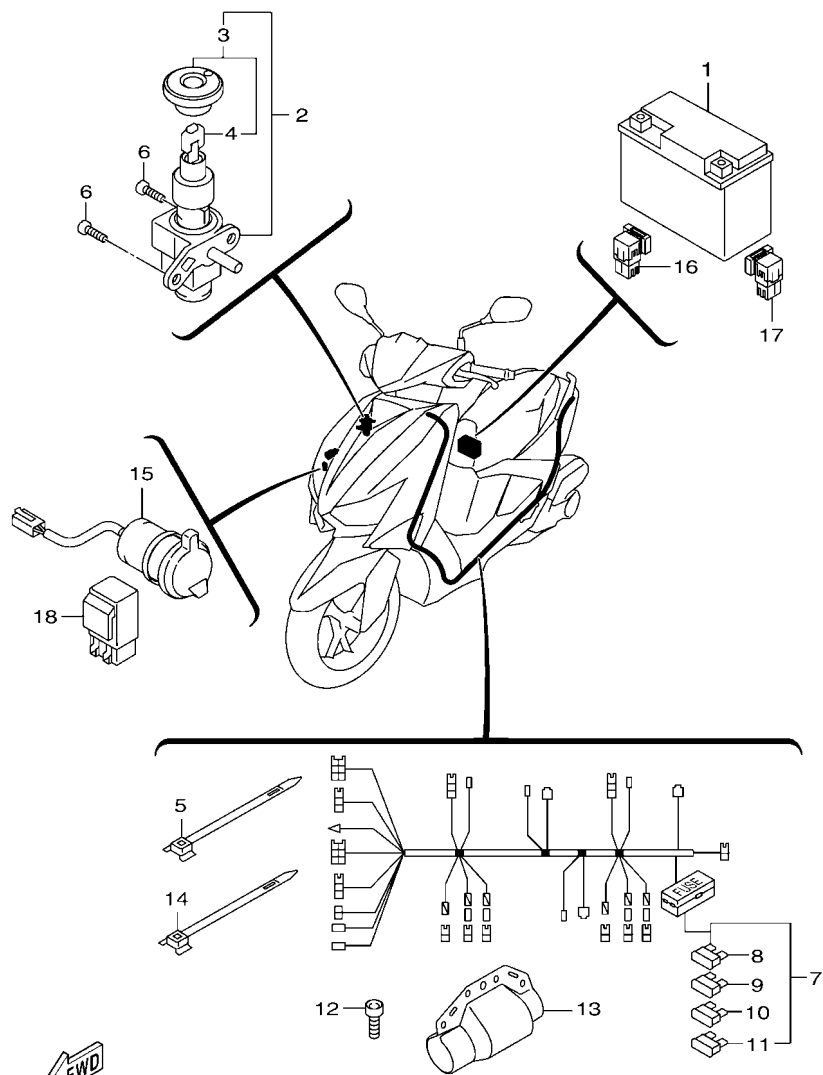

FIG. 36 電裝 1

B8R1414-V361

項次	部品番號	部品名稱	B8R6				備註
1	1P3-H2100-10	蓄電池總成	1				
2	B8R-H2510-00	主開關總成	1				
3	B8R-WH25U-00-A0	.磁石蓋組(附鑰匙)	1				
	B8R-WH25U-00-C0	.磁石蓋組(附鑰匙)	1				
4	B8R-H2511-00	鑰匙模	2				
5	90464-22810	固定夾	1				
6	90155-06803	十字平凹口螺絲	2				
7	B8R-H2590-00	電線總成	1				
8	B2J-H2151-00	.保險絲	2				
9	B2J-H2151-10	.保險絲	8				
10	B2J-H2151-20	.保險絲	3				
11	B2J-H2151-30	.保險絲	2				
12	95E32-06012	凸緣螺柱	1				
13	1CG-H252U-00	蓋	1				
14	90464-22810	固定夾	1				
15	B0J-H21E0-01	USB插槽	1				
16	BK6-H1950-00	繼電器總成	1				
17	B3F-H1950-10	繼電器總成	1				
18	4HM-81950-21	繼電器總成	1