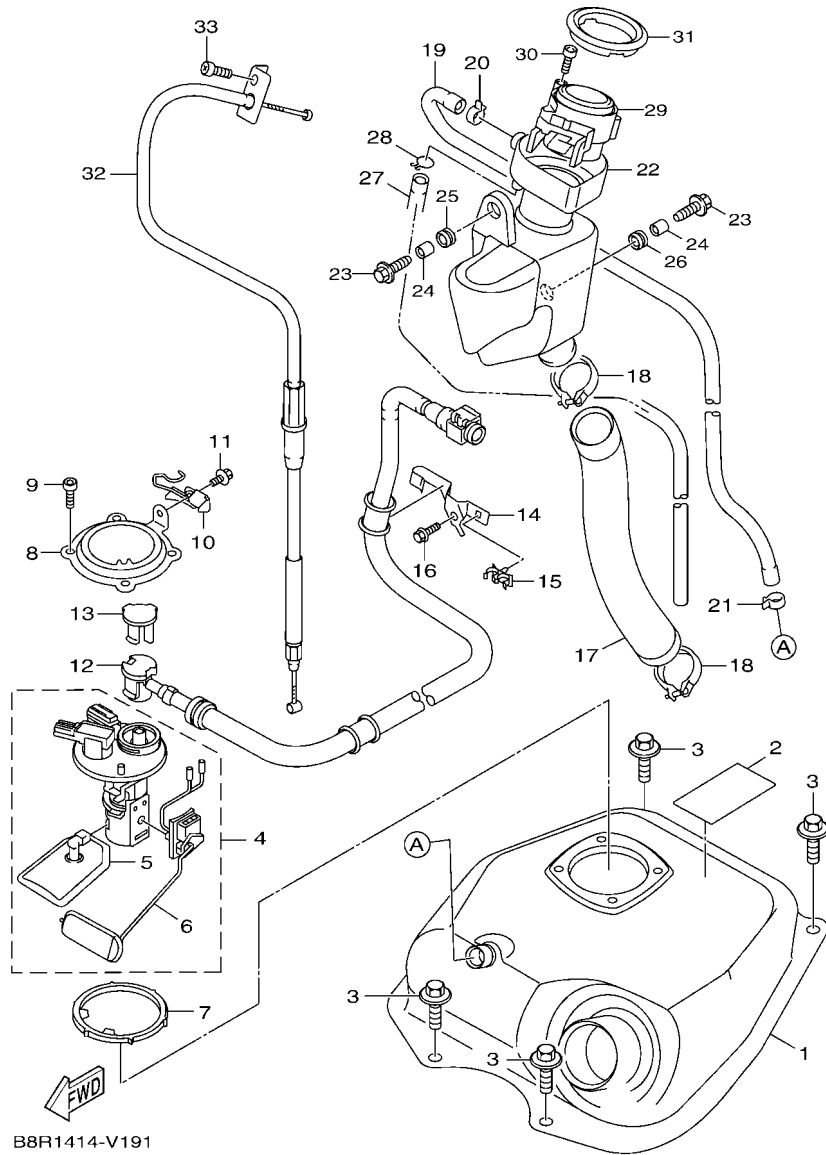

FIG. 19 汽油箱

項次	部品番號	部品名稱	B8R6				備註
1	B8R-F4110-00-33	汽油箱總成	1				山葉黑
2	5D9-F414G-00	保護貼膜	1				
3	90119-068B4	六角套頭螺栓	4				
4	B8R-E3907-00	汽油泵浦	1				
5	1SH-E3915-00	濾清器	1				
6	B8R-H5752-00	汽油油面感應器	1				
7	1DB-F414G-01	封圈	1				
8	B8R-F4491-00	汽油泵浦支架	1				
9	91312-05010	六角套頭螺栓	4				
10	B8R-F4491-10	汽油泵浦支架	1				
11	95802-06010	螺栓	1				
12	B8R-E3971-00	汽油管	1				
13	B8R-F4135-00	止夾	1				
14	B8R-F419A-00	固定座	1				
15	90464-07807	固定夾	1				
16	95E32-06012	凸緣螺栓	1				
17	B8R-F4316-00	管6	1				
18	90450-55803	軟管夾	2				
19	B8R-F4317-00	油管	1				
20	90467-18185	止夾	1				
21	90467-14806	止夾	1				
22	B0J-F4280-00	油箱	1				
23	90119-06864	六角套頭螺栓	2				
24	90387-07598	軸環	2				
25	90480-18290	索環	1				
26	90480-01326	索環	1				
27	B8R-F4318-00	管	1