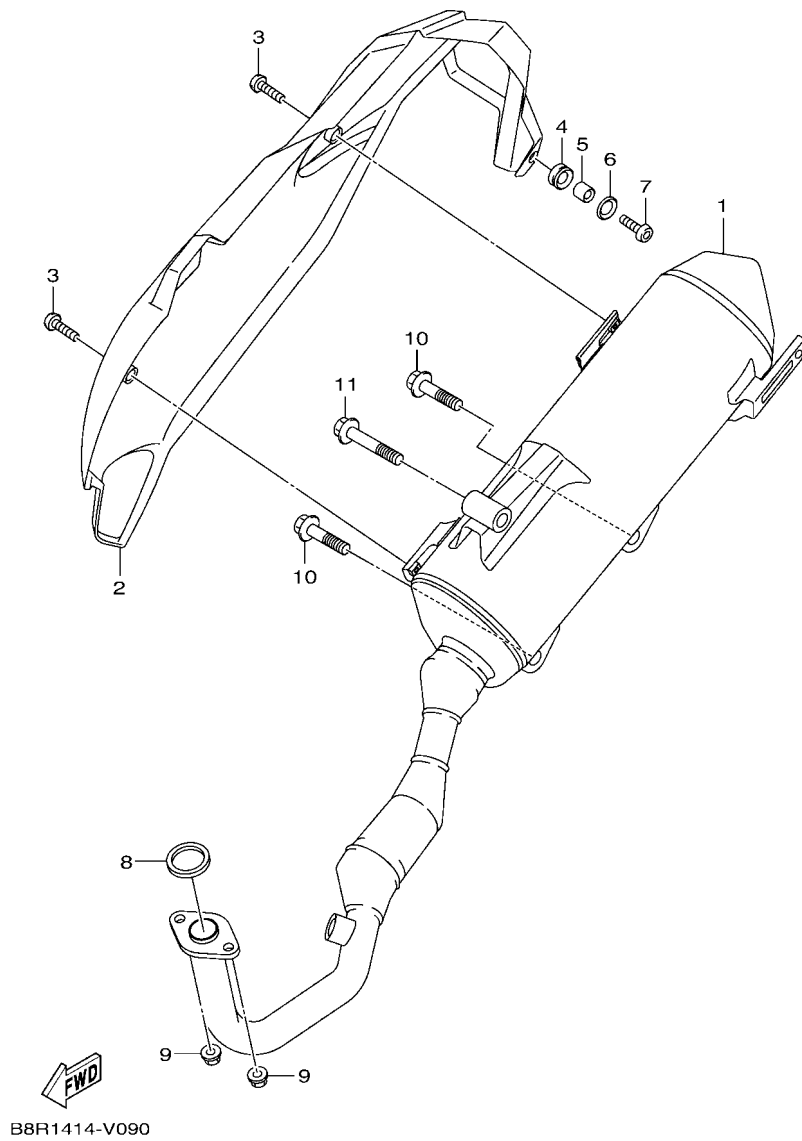

FIG. 9 排氣系統

項次	部品番號	部品名稱	B8R6	備註
1	B8R-E4711-10-98	排氣管	1	平光黑
2	B8R-E4718-00	排氣管護罩	1	
3	90111-06807	內六角圓頭螺栓	2	
4	90480-12809	索環	1	
5	90387-06870	軸環	1	
6	90201-06057	平墊圈	1	
7	90111-06801	內六角圓頭螺栓	1	
8	B63-E4613-00	排氣管墊片 1	1	
9	95702-08500	凸緣螺帽	2	
10	95D32-10045	凸緣螺栓	2	
11	95D32-10060	凸緣螺栓	1