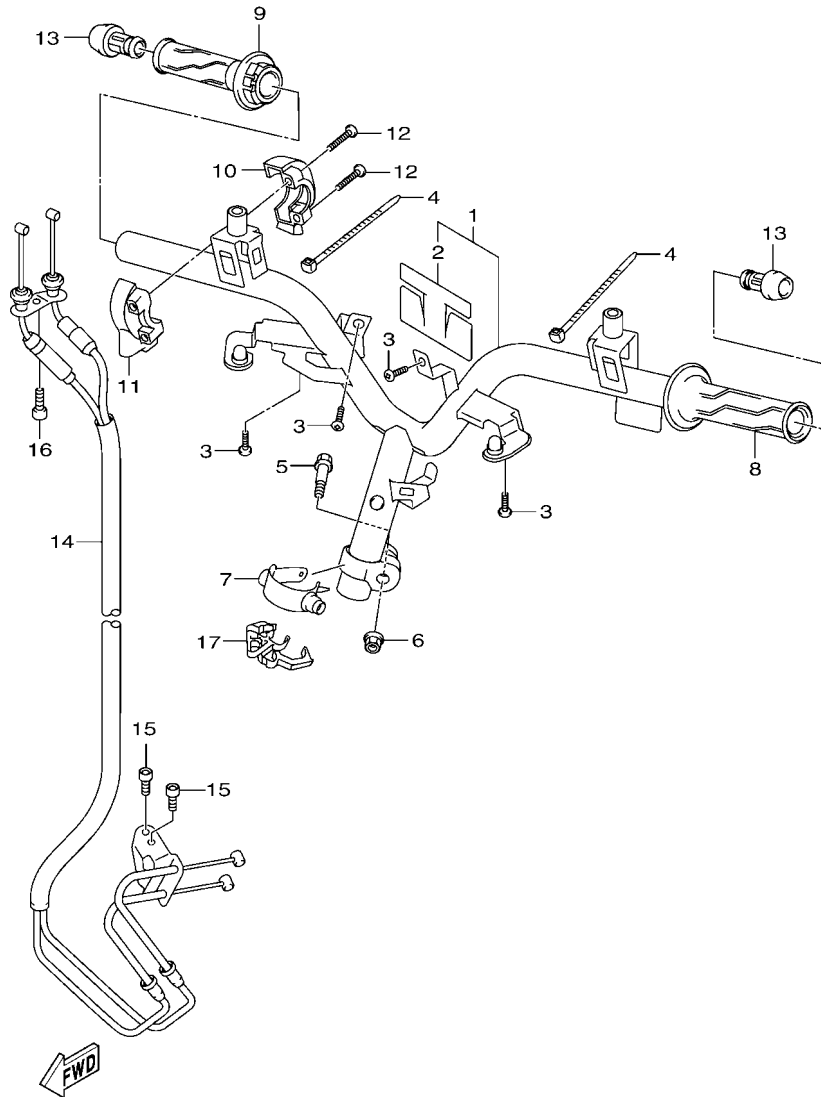

FIG. 25 轉向把手,鋼索

B8R1414-V250

項次	部品番號	部品名稱	B8R6				備註
1	B8R-XF611-00	把手整體	1				
2	1MS-F6113-00	防震墊	1				
3	97702-50016	攻螺絲	4				
4	90464-40801	固定夾	2				
5	90105-10864	凸緣螺栓	1				
6	90185-10801	自鎖螺帽	1				
7	1DK-F6124-00	把手護罩	1				
8	2DP-F6241-00	左握把	1				
9	2PH-F6240-00	右握把總成	1				
10	2TS-F6281-00	握把上蓋	1				
11	2TS-F6282-00	握把下蓋	1				
12	98502-05025	平頭螺絲	2				
13	B8R-F6246-00	握把端子	2				
14	B8R-F6301-00	節流鋼索總成	1				
15	91312-05010	六角套頭螺栓	2				
16	91317-05014	六角套頭螺栓	1				
17	B8R-F627E-00	夾	1