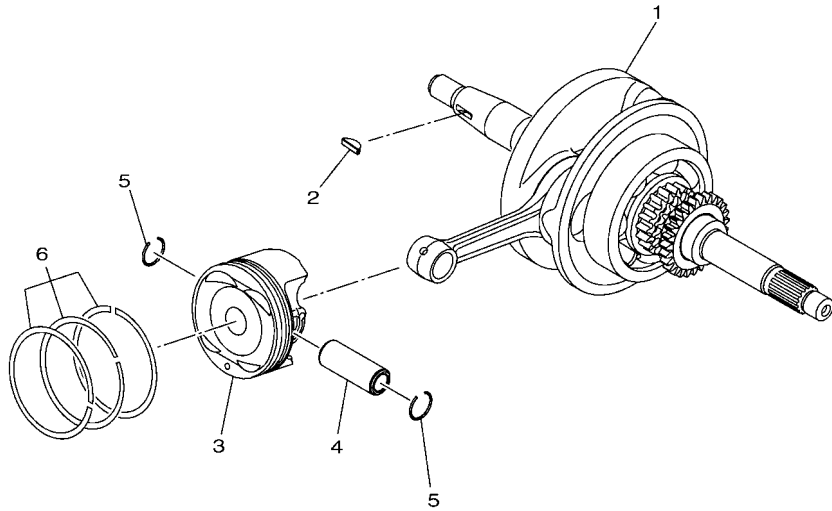

FIG. 2 曲軸,活塞

項次	部品番號	部品名稱	B8R6				備註
1	B8R-E1400-21	曲軸總成	1				
2	90280-03017	半圓鍵	1				
3	B8R-E1631-10	活塞	1				
4	BB8-E1633-00	活塞銷	1				
5	93450-16115	夾環	2				
6	B64-E1603-10	活塞環組(STD)	1				

B8R1414-V020