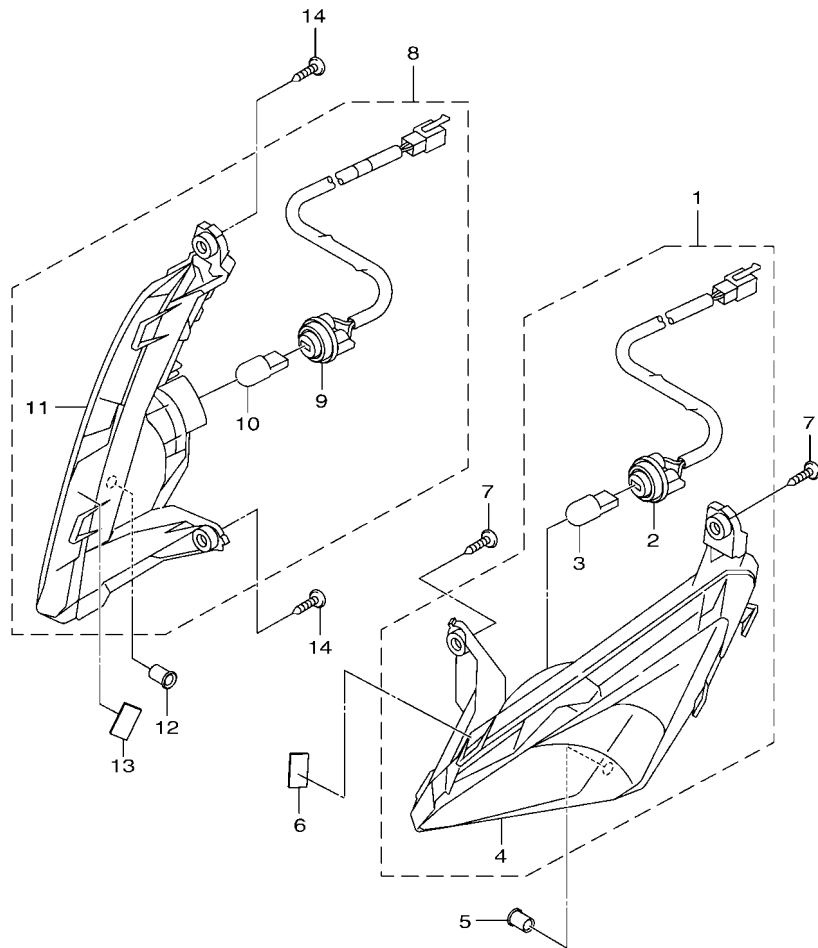

FIG. 31 方向燈 1

B8R1414-V311

項次	部品番號	部品名稱	B8R6				備註
1	B8R-H3310-01	前方向燈總成1	1				
2	B8R-H331E-00	.燈座總成1	1				
3	B8R-H3311-00	.方向燈泡	1				
4	B8R-H332F-00	.方向燈單元 1	1				
5	90179-05849	螺帽	1				
6	90520-02836	防震墊	1				
7	97702-50016	攻螺絲	2				
8	B8R-H3320-01	前方向燈總成2	1				
9	B8R-H332E-00	.燈座總成2	1				
10	B8R-H3311-00	.方向燈泡	1				
11	B8R-H332L-00	.方向燈單元 2	1				
12	90179-05849	螺帽	1				
13	90520-02836	防震墊	1				
14	97702-50016	攻螺絲	2