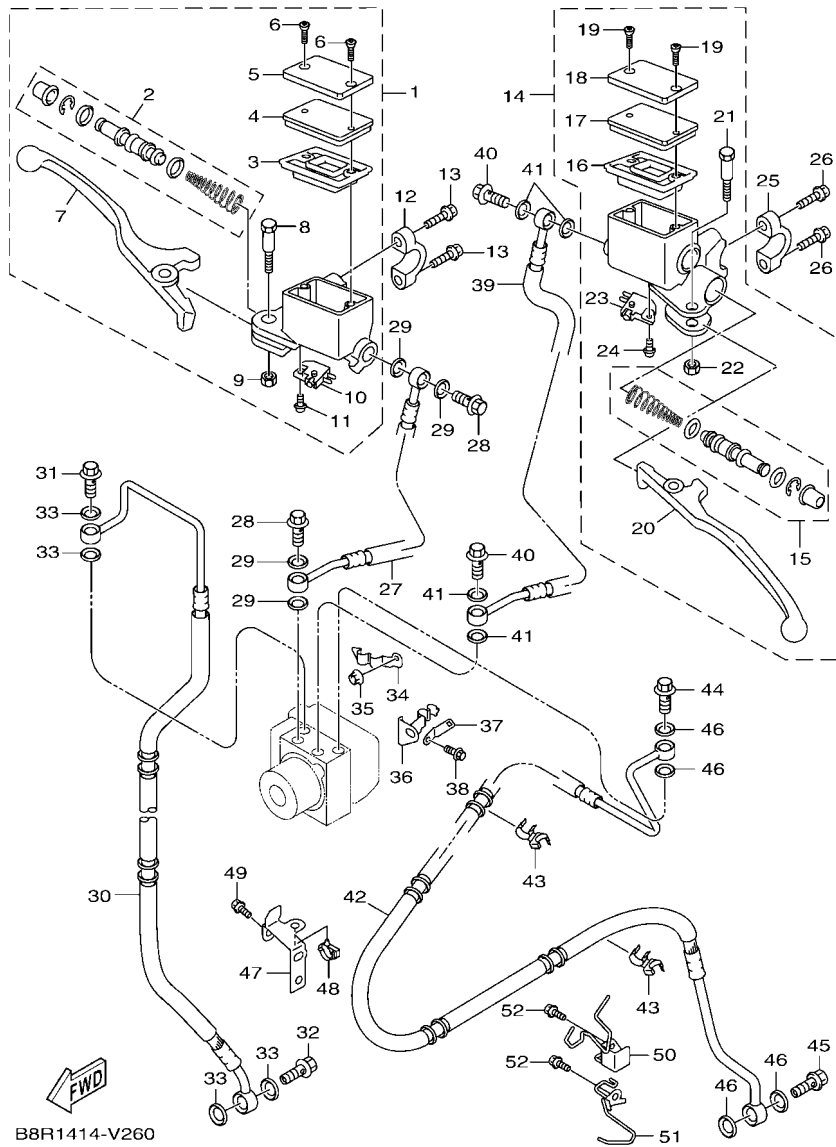

FIG. 26 前主缸

項次	部品番號	部品名稱	B8R6				備註
28	90401-10805	接合螺栓	2				
29	90201-10118	平墊圈	4				
30	B8R-F5874-00	剎車管3	1				
31	90401-10805	接合螺栓	1				
32	90401-10805	接合螺栓	1				
33	90201-10118	平墊圈	4				
34	B8R-F5886-00	固定座	1				
35	95702-06500	凸緣螺帽	1				
36	B8R-F587A-00	剎車管固定座4	1				
37	B8R-F587A-10	剎車管固定座4	1				
38	95D02-06012	凸緣螺栓	1				
39	B8R-F5873-00	剎車管2	1				
40	90401-10805	接合螺栓	2				
41	90201-10118	平墊圈	4				
42	B8R-F581J-00	剎車管 4	1				
43	90464-17803	固定夾	1				
44	90401-10805	接合螺栓	1				
45	90401-10805	接合螺栓	1				
46	90201-10118	平墊圈	4				
47	B8R-F5522-00	支架	1				
48	90464-16803	固定夾	1				
49	95D02-06012	凸緣螺栓	1				
50	B8R-F588F-00	剎車管固定座5	1				
51	B8R-F588F-10	剎車管固定座5	1				
52	95E32-06012	凸緣螺栓	2