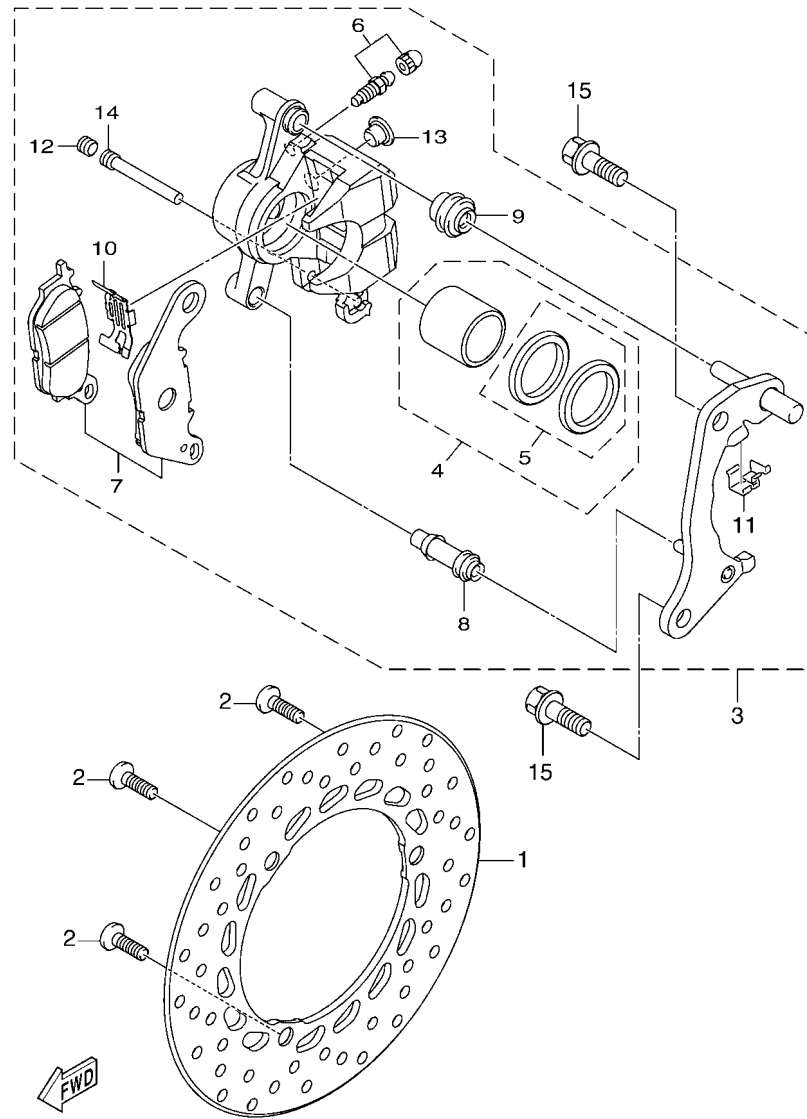

FIG. 24 後剎車卡鉗

B8R1414-V240

項次	部品番號	部品名稱	B8R9				備註
1	B8R-F582W-00	後剎車碟盤	1				
2	90109-08232	螺栓	3				
3	B8R-F580W-00	卡鉗總成	1				
4	1DK-W0057-10	卡鉗活塞	1				
5	5S9-W0047-00	卡鉗密封圈組	1				
6	1MS-W0048-00	卡鉗螺栓組	1				
7	2JS-W0046-30	剎車片組	1				
8	5ML-F5927-00	卡鉗保護罩	1				
9	5ML-F5937-00	保護罩 2	1				
10	1DK-F5919-00	剎車片支座	1				
11	1DK-F5919-10	剎車片支座	1				
12	1MS-F5139-00	銷塞	1				
13	5AG-F5845-00	蓋	1				
14	1DK-F5924-00	剎車片銷	1				
15	90105-10638	凸緣螺栓	2