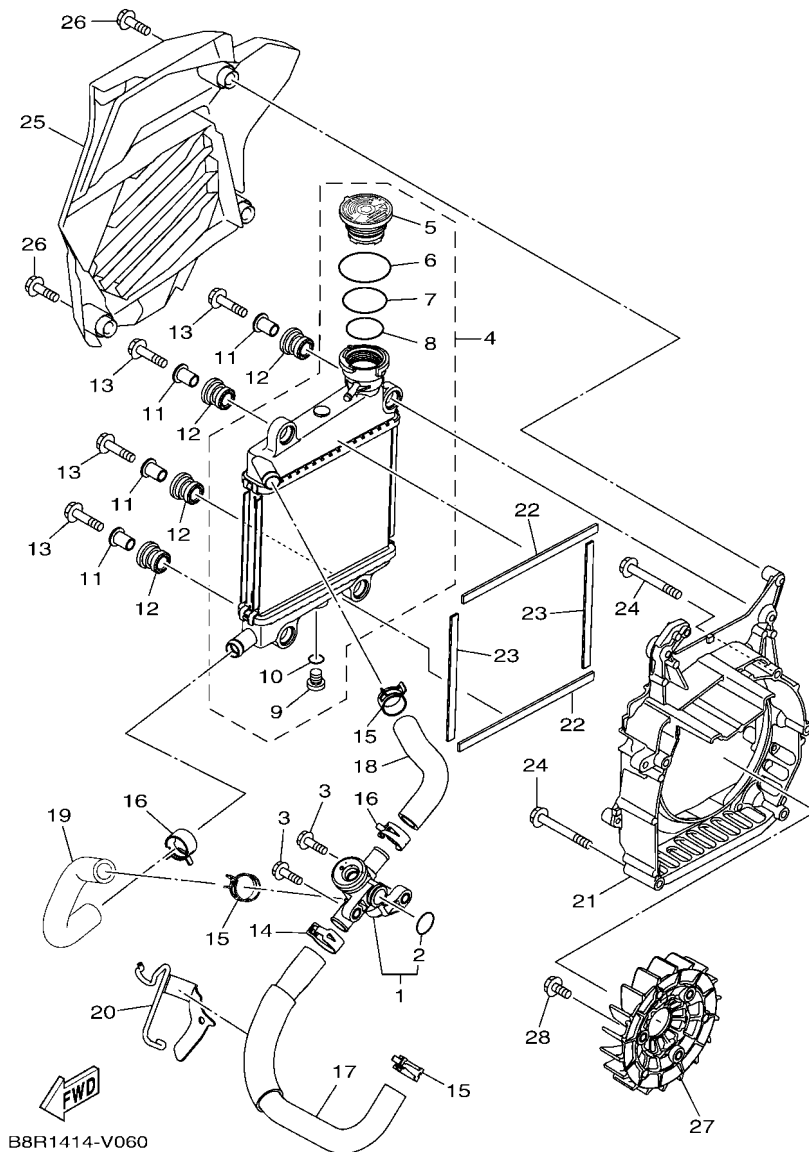

B8R1414-V060

FIG. 6 冷卻系統

項次	部品番號	部品名稱	B8RS				備註
1	2DP-E2410-00	節溫器總成	1				
2	52S-12439-00	護油圈	1				
3	95E32-06020	凸緣螺栓	2				
4	B6H-E240A-01	水箱總成	1				
5	B65-E2462-02	水箱蓋	1				
6	B63-E22A2-00	O型環	1				
7	B63-E2439-00	護油圈	1				
8	B63-E2843-00	護油圈	1				
9	5ST-E2615-00	排放螺栓	1				
10	5ST-E2843-00	護油圈	1				
11	90387-08823	軸環	4				
12	90480-14833	索環	4				
13	95D32-06030	凸緣螺栓	4				
14	90467-20806	止夾	1				
15	90467-19803	止夾	3				
16	90467-19803	止夾	2				
17	B8R-E2481-00	管 1	1				
18	B8R-E2482-00	管 2	1				
19	B8R-E2483-00	管 3	1				
20	B8R-E2491-00	固定夾1	1				
21	B8R-E2621-00	風扇外蓋	1				
22	90520-10853	防震墊	2				
23	90520-10855	防震墊	2				
24	95E32-06050	凸緣螺栓	5				
25	B8R-E2467-00	水箱外蓋	1				
26	95E32-06020	凸緣螺栓	3				
27	B8R-E2611-00	風扇	1