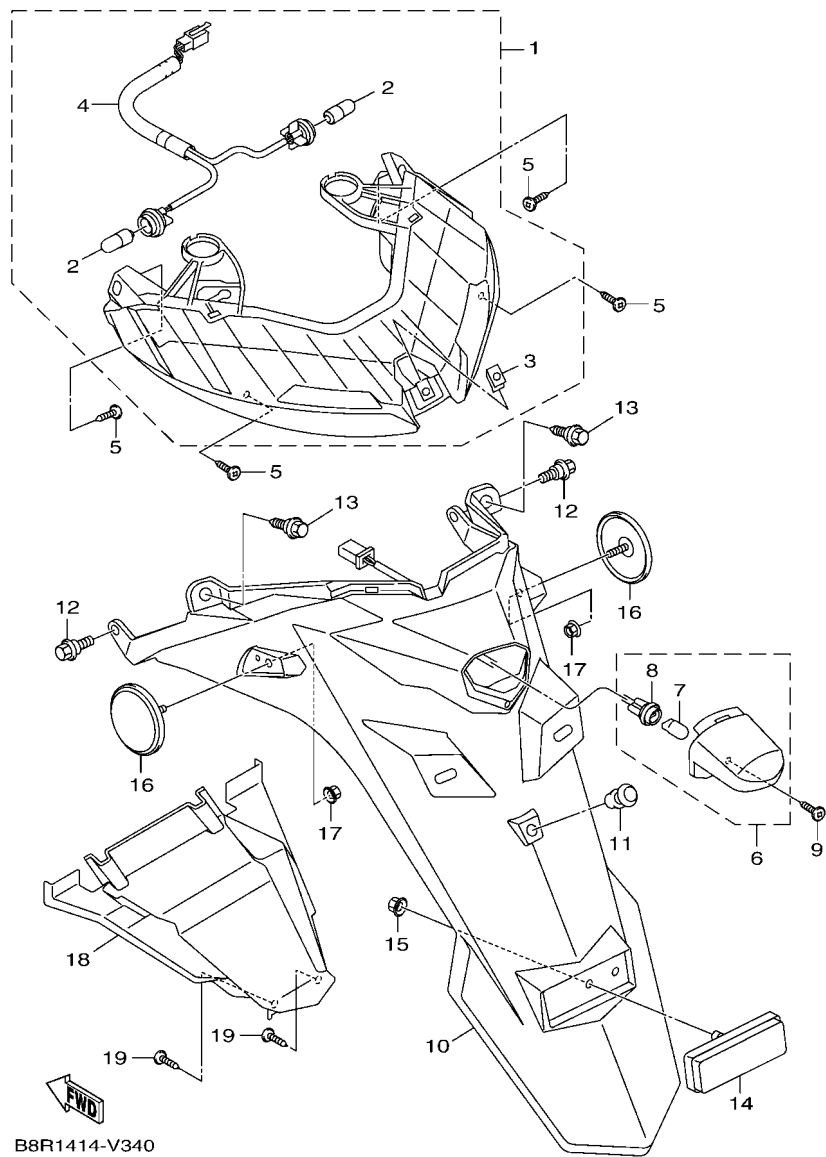

FIG. 34 尾燈

項次	部品番號	部品名稱	B8R9				備註
1	B8R-H4700-00	後燈總成	1				
2	5SK-H3311-00	方向燈泡	2				
3	90183-05827	彈簧螺帽	1				
4	B8R-H333N-00	線組 3	1				
5	97702-50016	攻螺絲	4				
6	B8R-H4745-00	牌照燈組	1				
7	5FM-H4347-00	燈泡	1				
8	B8R-H4735-00	燈座總成	1				
9	97707-50016	攻螺絲	1				
10	B8R-F1685-00	牌照支架	1				
11	3D1-F163A-00	蓋1	1				
12	90109-06043	螺栓	2				
13	90109-06892	螺栓	2				
14	46P-H5130-00	後反光片總成	1				
15	95702-05300	凸緣螺帽	1				
16	BH6-H5131-00	反射鏡	2				
17	95702-06500	凸緣螺帽	2				
18	B8R-F163A-00	蓋1	1				
19	97707-50016	攻螺絲	2