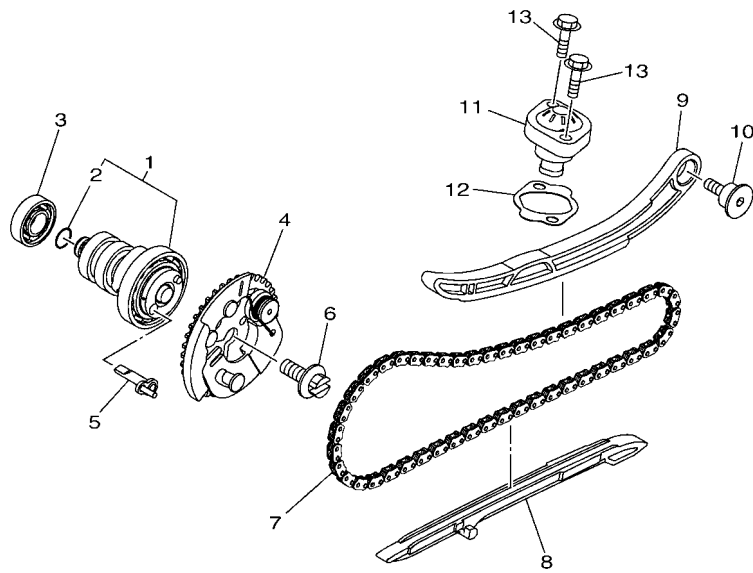

FIG. 4 凸輪軸,鏈條

項次	部品番號	部品名稱	B8F9				備註
1	B8R-E2170-00	凸輪軸總成	1				
2	93210-09806	護油圈	1				
3	93306-001YM	軸承	1				
4	B65-E2280-00	減壓器	1				
5	2DS-E2288-00	減壓器	1				
6	5YP-E2157-01	螺栓	1				
7	94568-A8096	鏈條	1				
8	B65-E2231-00	停止器導件	1				
9	B6H-E2241-00	停止器導件2	1				
10	1DB-E2228-00	螺栓	1				
11	2PV-E2210-01	鏈條張力器總成	1				
12	B6H-E2213-00	張力器墊片	1				
13	95E32-06020	凸緣螺栓	2				

B6H1460-U040