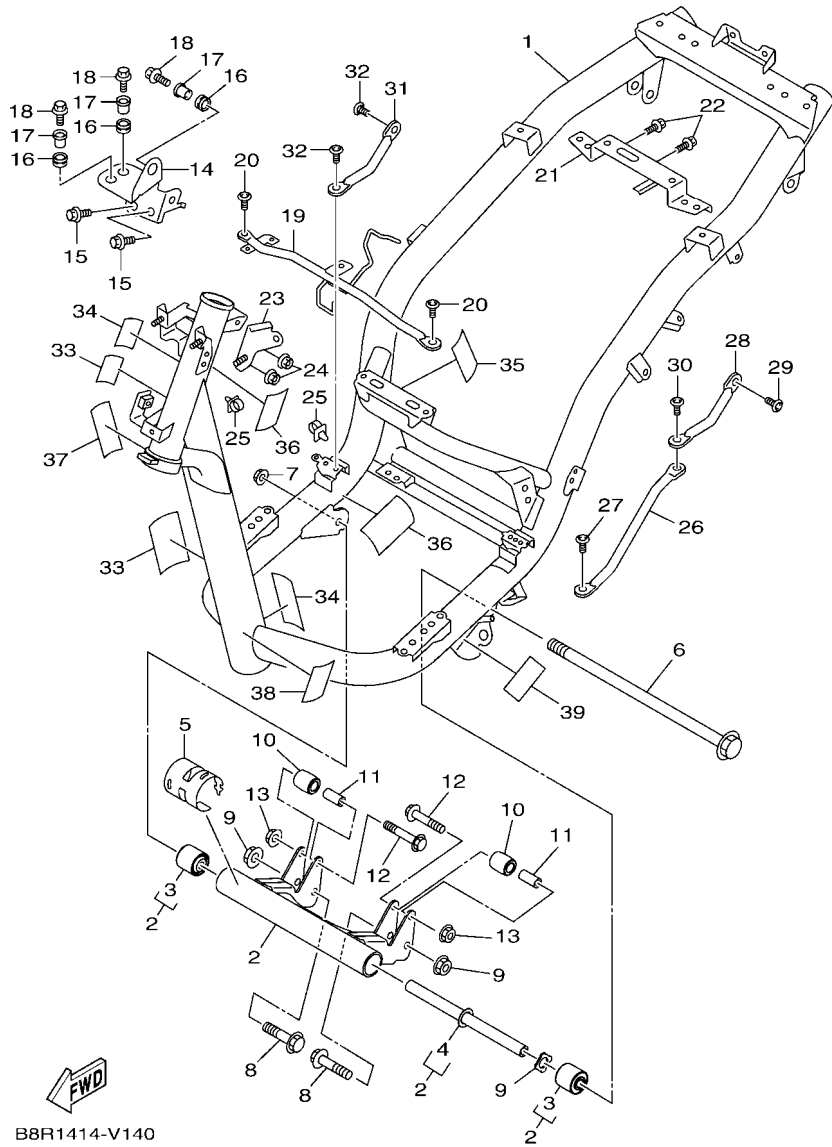

B8R1414-V140

FIG. 14 車架

項次	部品番號	部品名稱	B8RS			備註
1	B8R-F1110-00-33	車架整體	1			山葉黑
2	B8R-XF141-00	引擎支架整體	1			
3	90388-10818	.防震墊	2			
4	90387-10855	.軸環	1			
5	B8R-F117G-00	保護片	1			
6	B8R-F2141-00	輪軸	1			
7	95602-10200	U型螺帽	1			
8	90105-10283	凸緣螺栓	2			
9	95602-10200	U型螺帽	2			
10	5P1-F7114-00	停止器	2			
11	90387-08821	軸環	2			
12	90105-088E3	凸緣螺栓	2			
13	95602-08200	U型螺帽	2			
14	B8R-F8356-00	固定座1	1			
15	95D37-08014	凸緣螺栓	2			
16	90480-14229	索環	3			
17	90387-068N8	軸環	3			
18	95D37-06020	凸緣螺栓	3			
19	B8R-F116M-00	支架10	1			
20	95D02-06014	凸緣螺栓	2			
21	B8R-F8358-00	固定座3	1			
22	95D02-06012	凸緣螺栓	2			
23	B8R-F1415-00	支架	1			
24	95702-06500	凸緣螺帽	2			
25	90464-16803	固定夾	2			
26	B8R-F116M-10	支架10	1			
27	92012-08014	螺絲	1