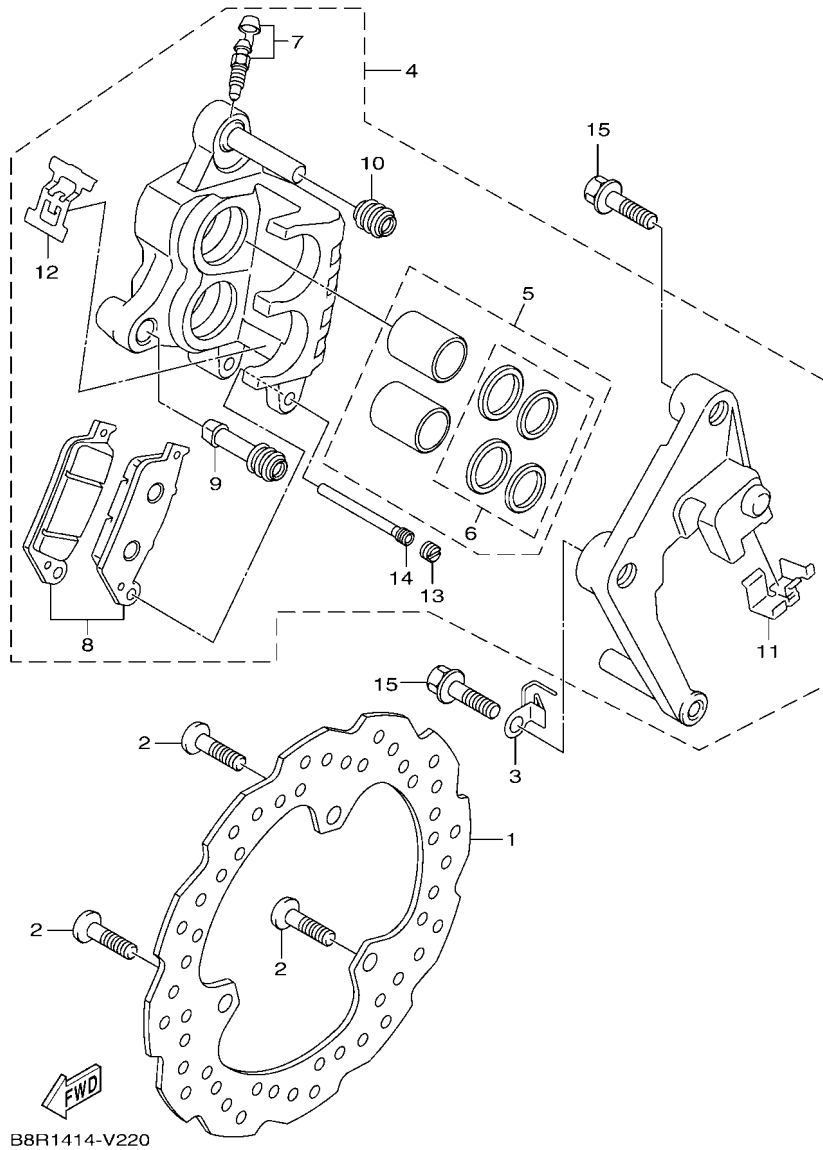

FIG. 22 前剎車卡鉗

項次	部品番號	部品名稱	B8R9				備註
1	B8R-F582U-00	剎車碟盤	1				
2	90109-08232	螺栓	3				
3	B8R-F3317-00	鋼索座	1				
4	B8R-F580U-10	卡鉗總成	1				
5	5NW-W0057-00	卡鉗活塞	1				
6	5NW-W0047-00	卡鉗封圈組	1				
7	2JS-W0048-20	卡鉗螺栓組	1				
8	B8R-W0045-00	前剎車片組	1				
9	5ML-F5927-00	卡鉗保護罩	1				
10	5ML-F5937-00	保護罩 2	1				
11	1MS-F5919-00	剎車片支座	1				
12	1MS-F5919-10	剎車片支座	1				
13	2JS-F5139-00	銷塞	1				
14	2JS-F5914-00	剎車片銷	1				
15	90105-10638	凸緣螺栓	2