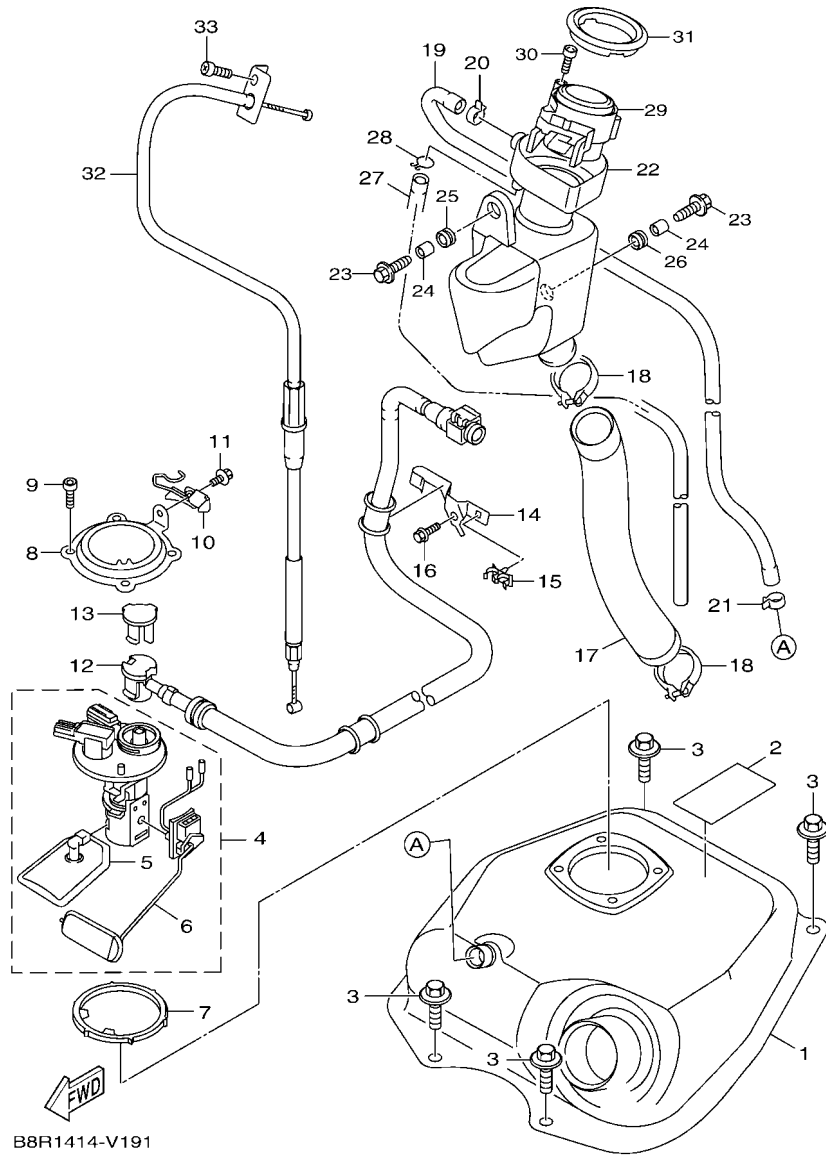

FIG. 19 汽油箱

項次	部品番號	部品名稱	B8R9				備註
1	B8R-F4110-00-33	汽油箱總成	1				山葉黑
2	5D9-F414G-00	保護貼膜	1				
3	90119-068B4	六角套頭螺栓	4				
4	B8R-E3907-00	汽油泵浦	1				
5	1SH-E3915-00	濾清器	1				
6	B8R-H5752-00	汽油油面感應器	1				
7	1DB-F414G-01	封圈	1				
8	B8R-F4491-00	汽油泵浦支架	1				
9	91312-05010	六角套頭螺栓	4				
10	B8R-F4491-10	汽油泵浦支架	1				
11	95802-06010	螺栓	1				
12	B8R-E3971-00	汽油管	1				
13	B8R-F4135-00	止夾	1				
14	B8R-F419A-00	固定座	1				
15	90464-07807	固定夾	1				
16	95E32-06012	凸緣螺栓	1				
17	B8R-F4316-00	管6	1				
18	90450-55803	軟管夾	2				
19	B8R-F4317-00	油管	1				
20	90467-18185	止夾	1				
21	90467-14806	止夾	1				
22	B0J-F4280-00	油箱	1				
23	90119-06864	六角套頭螺栓	2				
24	90387-07598	軸環	2				
25	90480-18290	索環	1				
26	90480-01326	索環	1				
27	B8R-F4318-00	溢流管	1