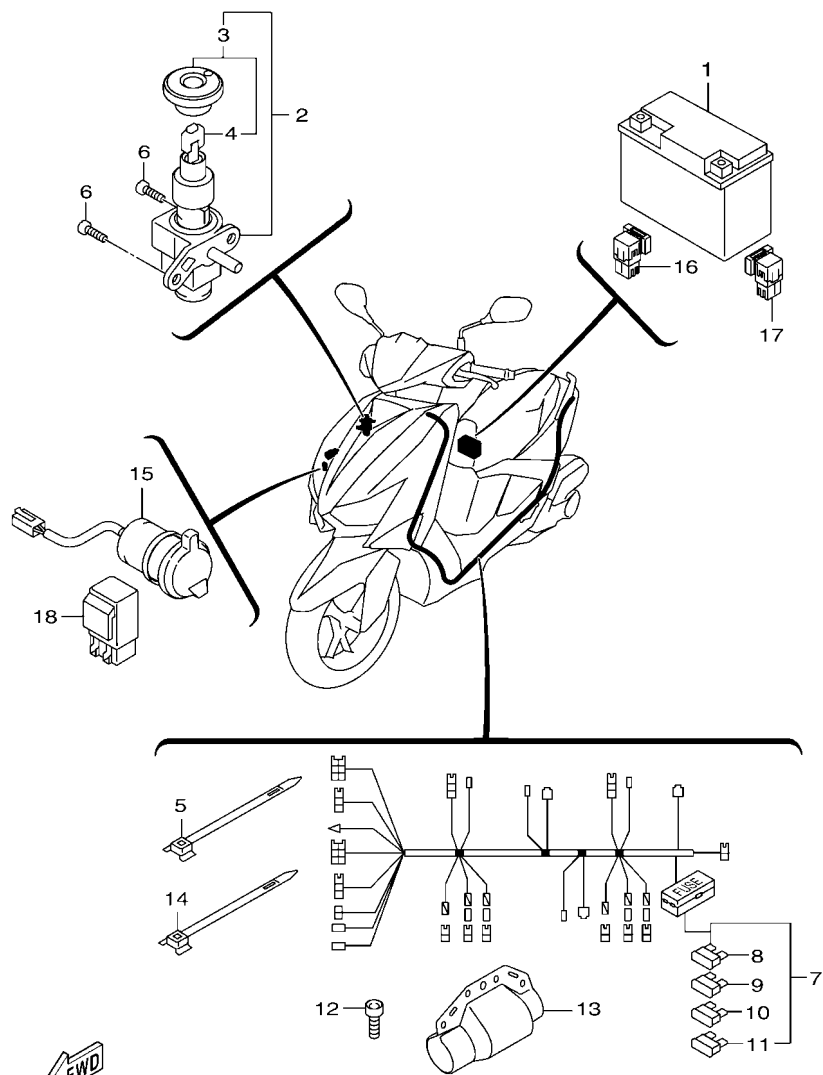

FIG. 36 電裝 1

B8R1414-V361

項次	部品番號	部品名稱	B8R9				備註
1	1P3-H2100-10	蓄電池總成	1				
2	B8R-H2510-00	主開關總成	1				
3	B8R-WH25U-00-A0	.磁石蓋組(附鑰匙)	1				UR
	B8R-WH25U-00-C0	.磁石蓋組(附鑰匙)	1				UR
4	B8R-H2511-00	.鑰匙模	2				
5	90464-22810	固定夾	1				
6	90155-06803	十字平凹口螺絲	2				
7	B8R-H2590-00	電線總成	1				
8	B2J-H2151-00	.保險絲	2				
9	B2J-H2151-10	.保險絲	8				
10	B2J-H2151-20	.保險絲	3				
11	B2J-H2151-30	.保險絲	2				
12	95E32-06012	凸緣螺柱	1				
13	1CG-H252U-00	蓋	1				
14	90464-22810	固定夾	1				
15	B0J-H21E0-00	USB插槽	1				
16	BK6-H1950-00	繼電器總成	1				
17	B3F-H1950-10	繼電器總成	1				
18	4HM-81950-21	繼電器總成	1