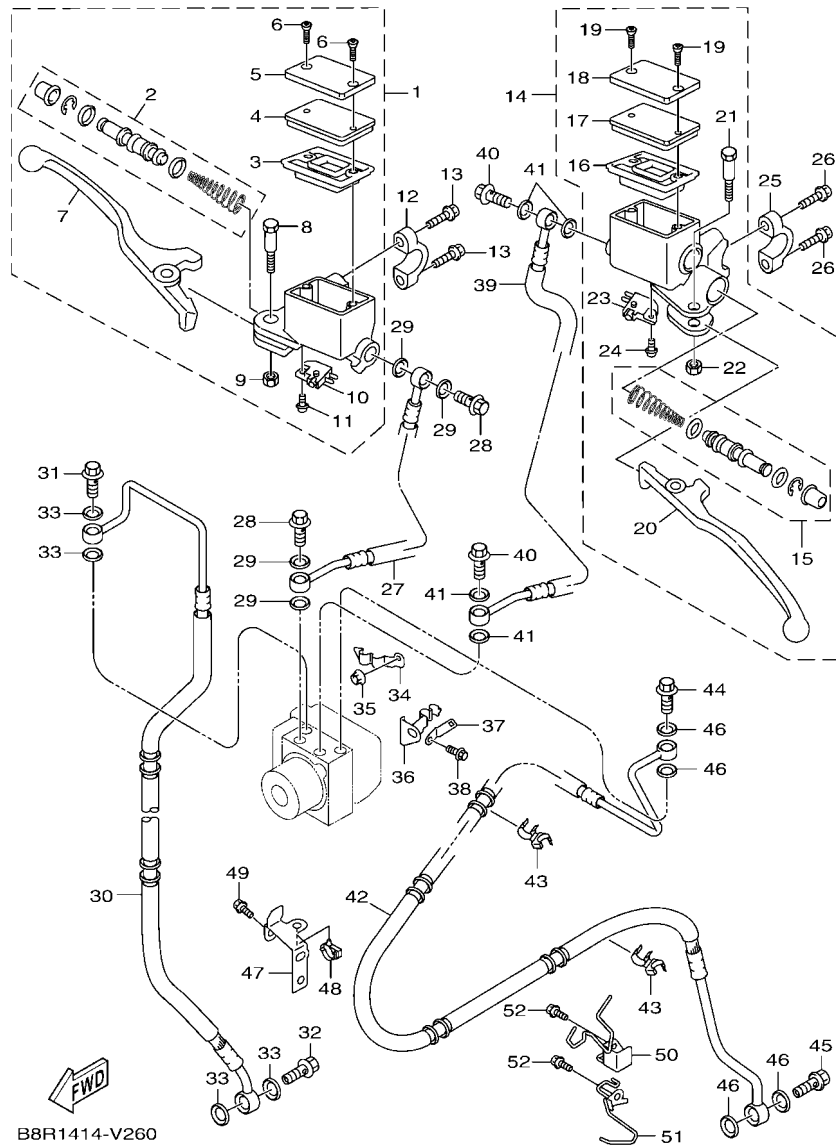

FIG. 26 前主缸

B8R1414-V260

項次	部品番號	部品名稱	B8RS				備註
28	90401-10805	接合螺栓	2				
29	90201-10118	平墊圈	4				
30	B8R-F5874-00	剎車管3	1				
31	90401-10805	接合螺栓	1				
32	90401-10805	接合螺栓	1				
33	90201-10118	平墊圈	4				
34	B8R-F5886-00	剎車管固定座	1				
35	95702-06500	凸緣螺帽	1				
36	B8R-F587A-00	剎車管固定座4	1				
37	B8R-F587A-10	剎車管固定座4	1				
38	95D02-06012	凸緣螺栓	1				
39	B8R-F5873-00	剎車管2	1				
40	90401-10805	接合螺栓	2				
41	90201-10118	平墊圈	4				
42	B8R-F581J-00	剎車軟管4	1				
43	90464-17803	固定夾	1				
44	90401-10805	接合螺栓	1				
45	90401-10805	接合螺栓	1				
46	90201-10118	平墊圈	4				
47	B8R-F5522-00	支架	1				
48	90464-16803	固定夾	1				
49	95D02-06012	凸緣螺栓	1				
50	B8R-F588F-00	剎車管固定座5	1				
51	B8R-F588F-10	剎車管固定座5	1				
52	95E32-06012	凸緣螺栓	2