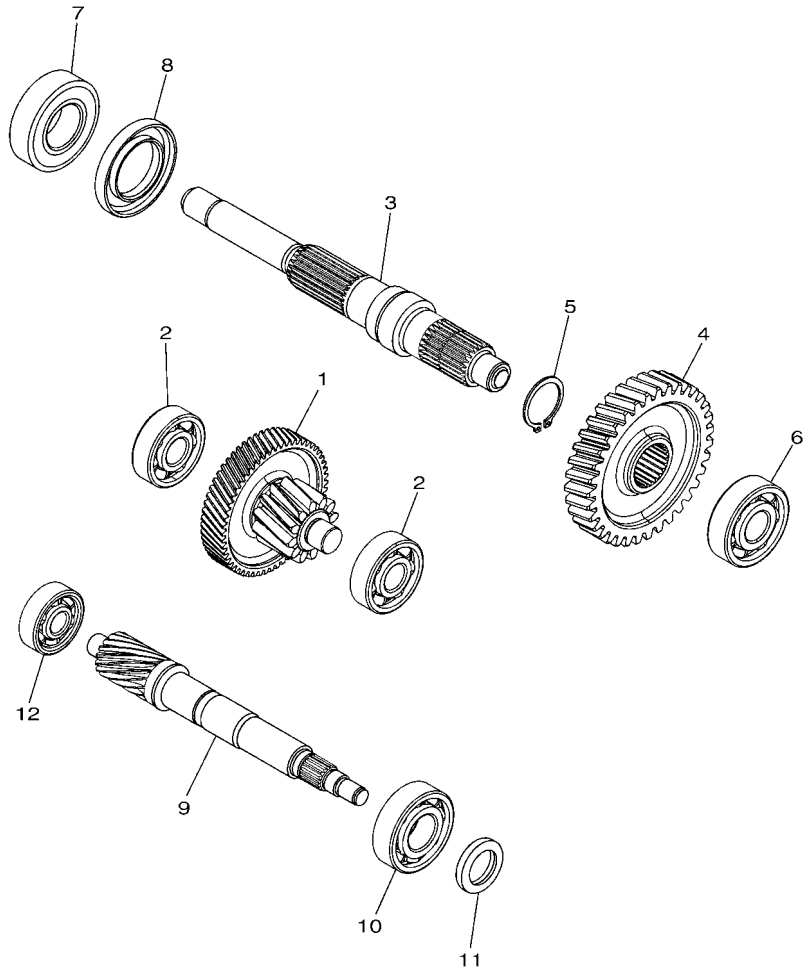

FIG. 13 變速箱

2DP1460-P140

項次	部品番號	部品名稱	B8R9				備註
1	B8R-E7410-00	主軸總成	1				
2	93306-302YW	軸承	2				
3	B8R-E7421-00	驅動軸	1				
4	B8R-E7211-00	第一從動齒輪	1				
5	99009-25400	夾環	1				
6	93306-303XC	軸承	1				
7	93306-255YA	軸承	1				
8	93102-32807	油封	1				
9	B8R-E6111-00	主驅動齒輪	1				
10	93306-254Y9	軸承	1				
11	93102-20815	油封	1				
12	93306-351Y8	軸承	1