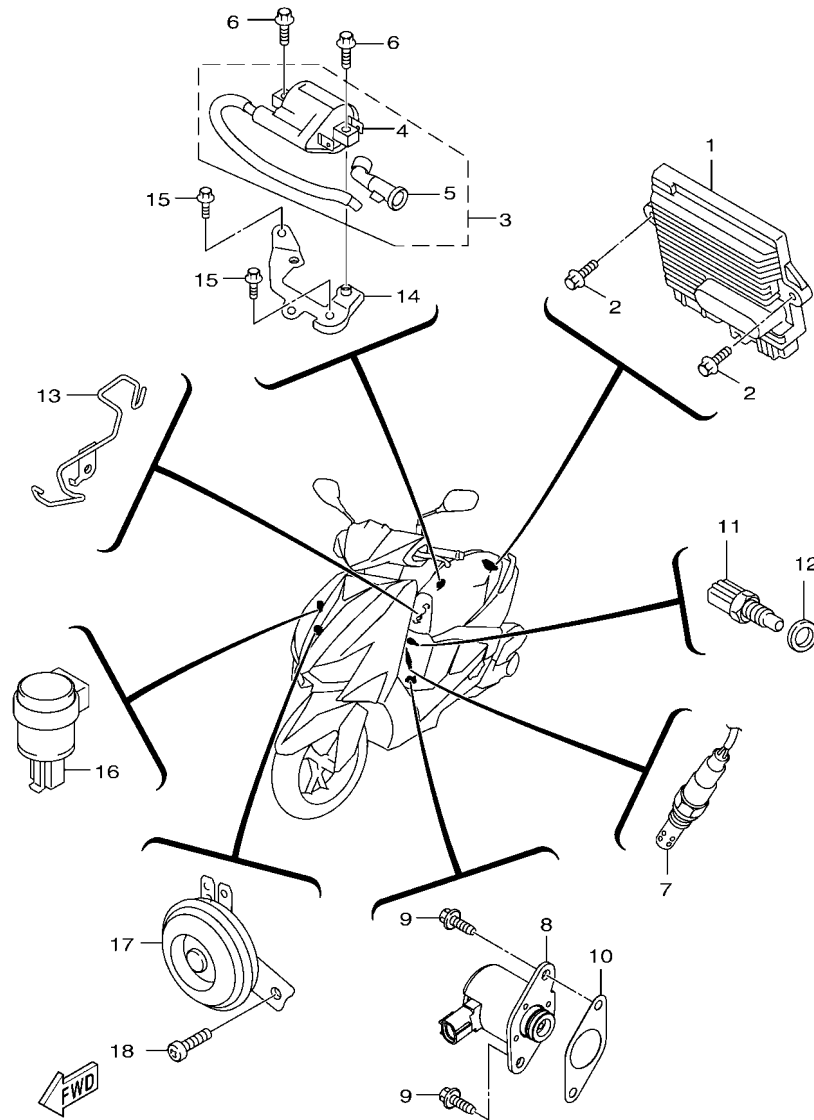

FIG. 37 電裝 2

B8R1414-V370

項次	部品番號	部品名稱	B8R9				備註
1	B8R-H594A-00	發電機控制器	1				
2	95D32-06020	凸緣螺栓	2				
3	B8R-H2301-00	點火線圈總成	1				
4	2TS-H2310-00	點火線圈總成	1				
5	2DP-H2370-00	火星塞蓋總成	1				
6	90105-068C7	凸緣螺栓	2				
7	B8R-H592A-00	含氧量感知器	1				
8	BK6-H6110-00	電磁閥線圈總成	1				
9	95D32-06016	凸緣螺栓	2				
10	2DP-H1861-00	墊片	1				
11	52B-H3591-00	引擎溫度感知器	1				
12	90430-10806	墊片	1				
13	B8R-E8179-00	支架	1				
14	B8R-E5544-00	固定座	1				
15	90105-068D4	凸緣螺栓	2				
16	5CA-H3350-10	方向斷續器總成	1				
17	BH6-H3371-00	喇叭	1				
18	95E32-06012	凸緣螺栓	1