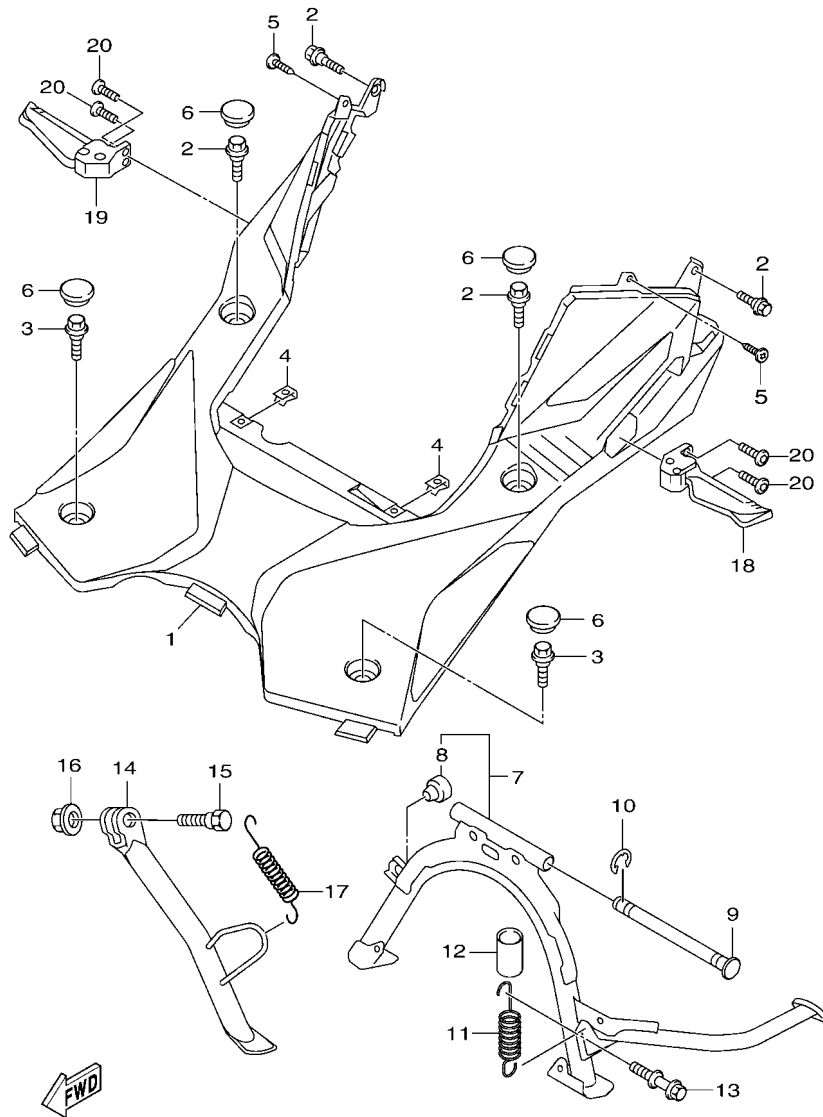

FIG. 27 支架,置腳踏

B8R1414-V270

項次	部品番號	部品名稱	B8R9				備註
1	B8R-F7481-00	置腳踏板	1				
2	90109-06172	螺栓	4				
3	90109-06892	螺栓	2				
4	90183-05827	彈簧螺帽	2				
5	97702-50016	攻螺絲	2				
6	5HK-F7475-00	蓋 1	4				
7	B8R-XF711-01-33	主支架	1				山葉黑
8	BKG-F7114-00	停止器	2				
9	2BM-F7112-00	主支架軸	1				
10	99002-09600	夾環	1				
11	90506-35807	拉力彈簧	1				
12	B8R-F247C-00	管 3	1				
13	5ML-F7254-00	扣環	1				
14	B8R-F7311-00-33	側支架	1				山葉黑
15	90109-10005	螺栓	1				
16	90185-10110	自鎖螺帽	1				
17	90506-26815	拉力彈簧	1				
18	1DK-F7431-10	左後置腳架	1				
19	1DK-F7441-10	右後置腳架	1				
20	92012-08020	螺絲	4