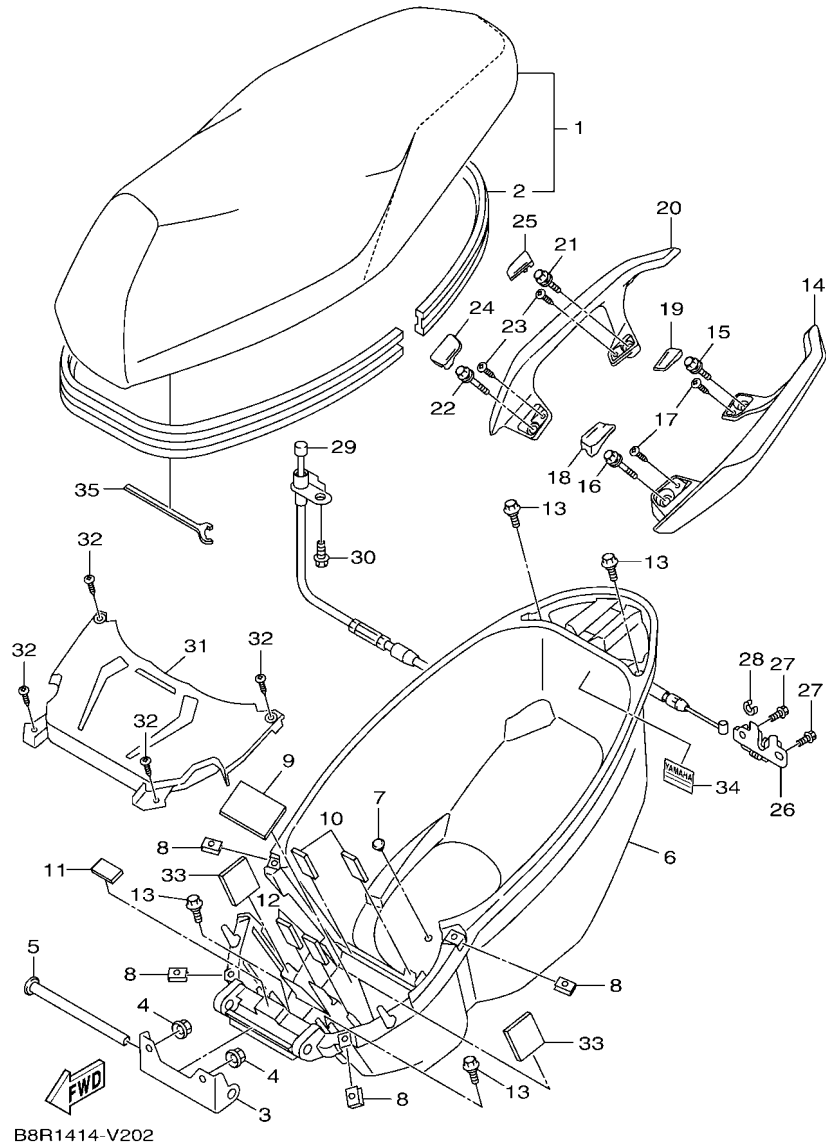

FIG. 20 座墊

B8R1414-V202

項次	部品番號	部品名稱	B8R9				備註
1	B8R-F4730-00	雙人座墊	1				
2	B8R-F475M-00	封圈	1				
3	4CW-F4726-01	座墊活葉	1				
4	95702-06500	凸緣螺帽	2				
5	90241-10015	銷	1				
6	B8R-F473R-00	置物箱	1				
7	3GF-F6199-00	塞	1				
8	90183-05827	彈簧螺帽	4				
9	90520-02834	防震墊	1				
10	5ML-F834E-00	防震墊	2				
11	4C6-F4723-00	防震墊	1				
12	90520-02823	防震墊	2				
13	90109-06885	螺栓	4				
14	B8R-F474A-00-P1	手把	1				用於黑
15	90119-068D2	六角套頭螺栓	1				
16	90119-068D3	六角套頭螺栓	1				
17	97707-50016	攻螺絲	2				
18	B8R-F6133-00	蓋	1				
19	B8R-H4385-00	蓋 1	1				
20	B8R-F474W-00-P1	輔助把手	1				用於黑
21	90119-068D2	六角套頭螺栓	1				
22	90119-068D3	六角套頭螺栓	1				
23	97707-50016	攻螺絲	2				
24	B8R-F6134-00	蓋 2	1				
25	B8R-H4386-00	蓋 2	1				
26	B7Y-F4780-00	座墊鎖總成	1				
27	95E32-06012	凸緣螺栓	2