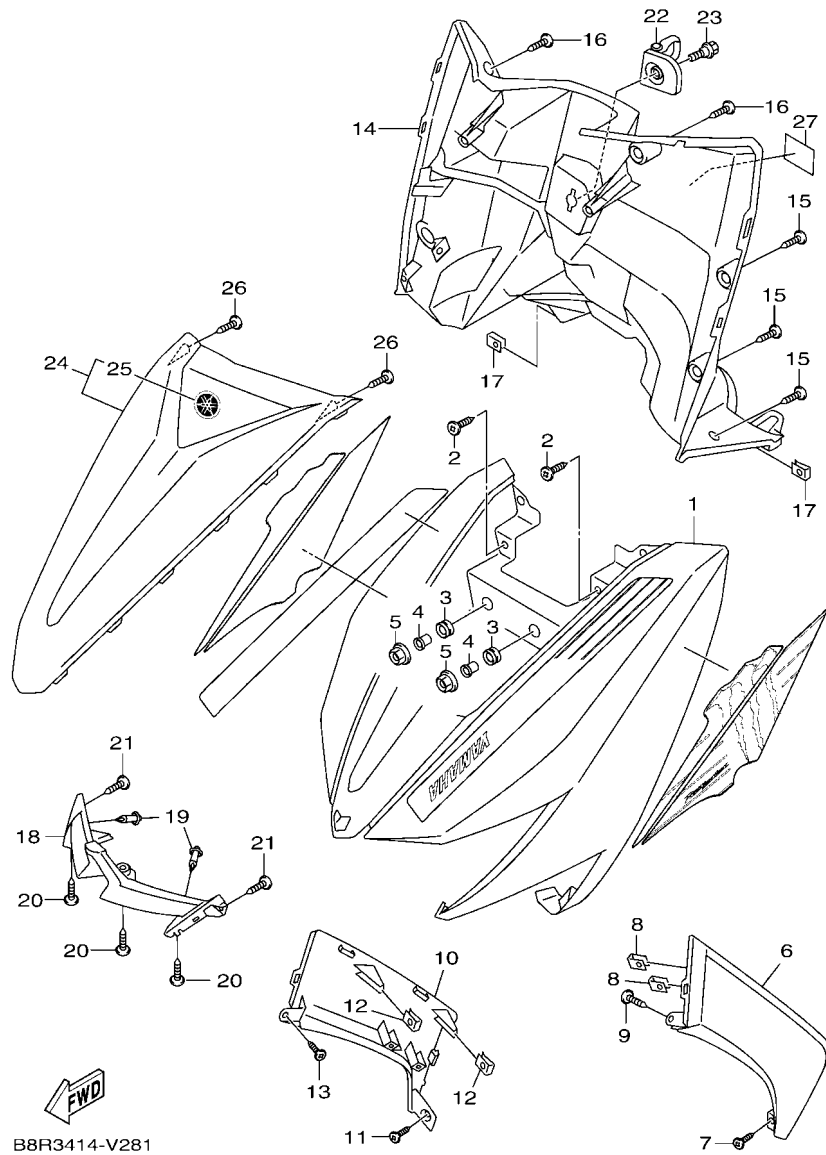

FIG. 28 腳防護擋板

項次	部品番號	部品名稱	B8R9				備註
1	B8R-XF835-01-P5	蓋	1				用於黑
2	97702-50016	攻螺絲	2				
3	90480-13398	索環	2				
4	90387-067N5	軸環	2				
5	95702-06500	凸緣螺帽	2				
6	B8R-F835U-00	前蓋	1				
7	97707-50016	攻螺絲	1				
8	90183-05827	彈簧螺帽	2				
9	98907-05014	結合螺絲	1				
10	B8R-F835V-00	前蓋2	1				
11	97707-50016	攻螺絲	1				
12	90183-05827	彈簧螺帽	2				
13	98907-05014	結合螺絲	1				
14	B8R-F8300-00	腳防護板總成	1				
15	97707-50016	攻螺絲	6				
16	90169-05001	攻螺絲	2				
17	90183-05827	彈簧螺帽	2				
18	B8R-F8336-00	板	1				
19	90269-06803	綁釘	2				
20	97707-50012	攻螺絲	3				
21	97702-50016	攻螺絲	2				
22	1CF-F8379-00	鉤	1				
23	90109-068C4	螺栓	1				
24	B8R-XF834-10-P0	護片	1				黑
25	B8R-F836B-00	標誌	1				
26	90183-05827	彈簧螺帽	2				
27	BCV-F118K-00	注意標籤	1