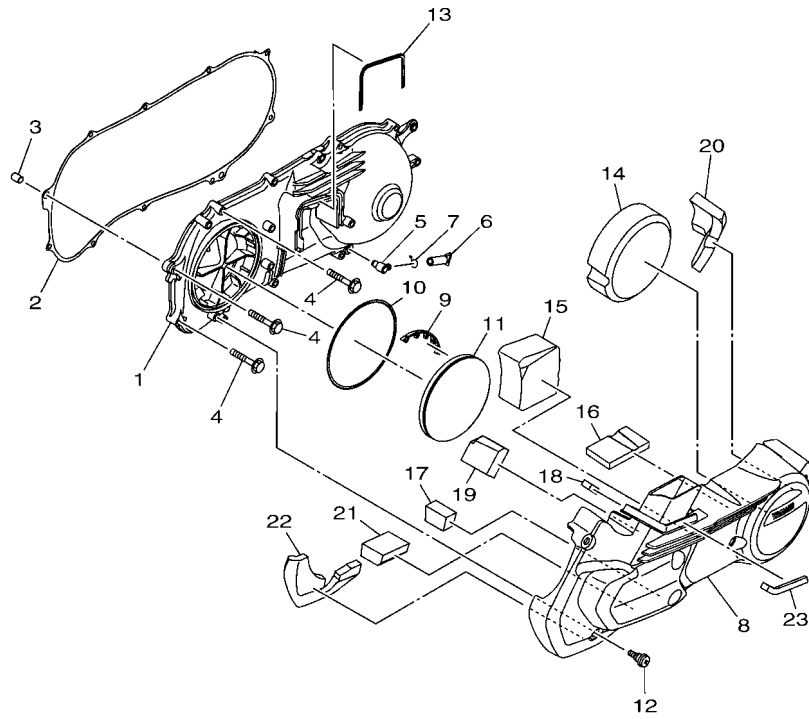

FIG. 11 曲軸箱蓋 1

B6H1460-U110

項次	部品番號	部品名稱	B6R9				備註
1	B8R-E5411-00	曲軸箱蓋1	1				
2	B6H-E5451-00	曲軸箱蓋墊片1	1				
3	91810-14807	定位銷	1				
4	95E32-06035	凸緣螺栓	10				
5	5LW-E5371-01	溢氣管	1				
6	BCV-E443E-00	溢氣管	1				
7	90467-11106	止夾	1				
8	B8R-E5431-00	曲軸箱蓋3	1				
9	2DP-E5495-00	保護片1	1				
10	B65-E5472-00	橡皮墊圈	1				
11	2DP-E5407-00	濾清網1	1				
12	B63-E5481-00	螺栓1	6				
13	2DP-E5474-00	空氣導管封圈	1				
14	B6H-E5316-00	防震墊1	1				
15	B6H-E5326-00	防震墊2	1				
16	90520-10856	防震墊	1				
17	90520-40801	防震墊	1				
18	90520-10851	防震墊	1				
19	90520-50801	防震墊	1				
20	B6H-E533C-00	防震墊7	1				
21	90520-40800	防震墊	1				
22	B6H-E533E-00	防震墊9	1				
23	90520-10855	防震墊	1