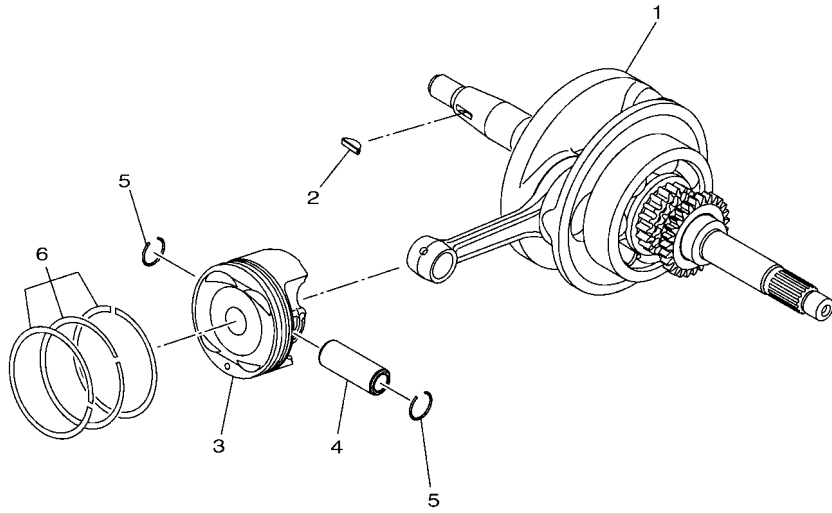

FIG. 2 曲軸,活塞

項次	部品番號	部品名稱	B8R9				備註
1	B8R-E1400-20	曲軸總成	1				
2	90280-03017	半圓鍵	1				
3	B8R-E1631-10	活塞	1				
4	BB8-E1633-00	活塞銷	1				
5	93450-16115	夾環	2				
6	B64-E1603-10	活塞環組(STD)	1				

B8R1414-V020