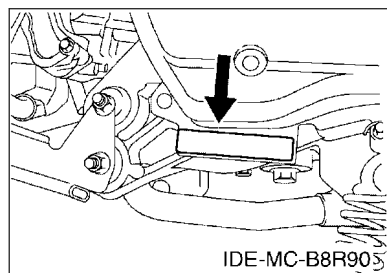

引擎編號

8. 顏色代碼 (記號*)列出機種顏色)

簡稱	顏色 (英文)	顏色	顏色番號
DPBMC	DEEP PURPLISH BLUE METALLIC C	藍	0564
LGB	LOW GLOSS BLACK	平光黑	0098
MBL2	MAT BLACK 2	黑	0582
MDNM1	MAT DARK GRAY METALLIC 1	深灰	1113
SMX(*)	BLACK METALLIC X	黑	0903
YB	YAMAHA BLACK	山葉黑	0033

9. 適用起始打刻編號

車台編號

編號	用量欄	機種型式
RKRSEH110MA001001		B8R9

引擎編號

編號	用量欄	機種型式
E32YE-001001		B8R9