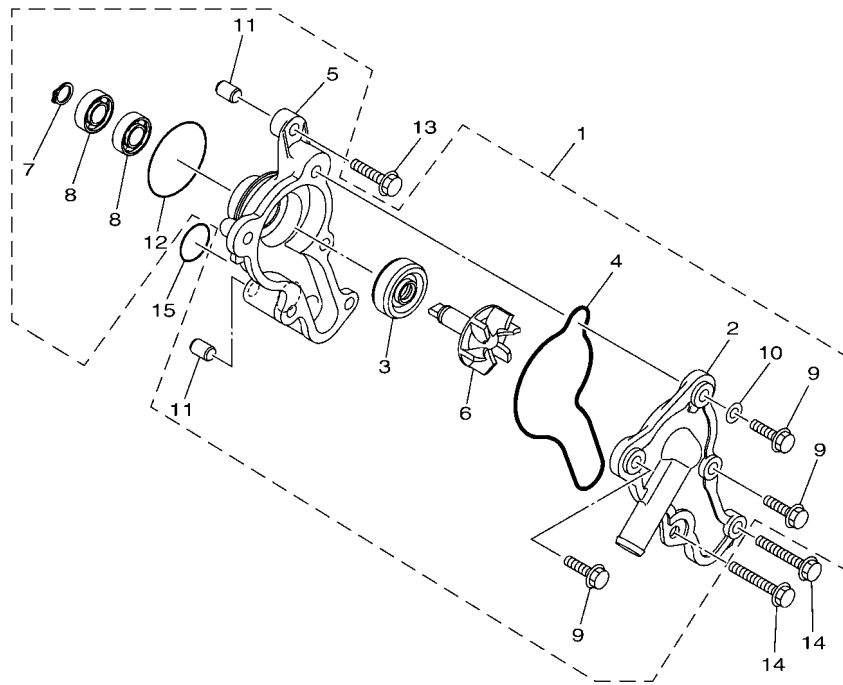

FIG. 5 水泵浦

項次	部品番號	部品名稱	B8R9				備註
1	B6H-WE242-00	*ERR*	1				
2	B6H-E2422-00	水泵浦蓋	1				
3	B6H-E2223-00	封圈	1				
4	B6H-E2439-00	護油圈	1				
5	B6H-E1185-00	汽缸頭側蓋	1				
6	B6H-E2450-00	推進器	1				
7	99009-08400	夾環	1				
8	93300-608X0	軸承	2				
9	95027-06020	凸緣螺栓	3				
10	90430-06803	墊片	1				
11	99530-08012	定位銷	2				
12	93210-39803	護油圈	1				
13	95E32-06025	凸緣螺栓	1				
14	95E32-06045	凸緣螺栓	2				
15	93210-19809	護油圈	1				

B8R1414-V050