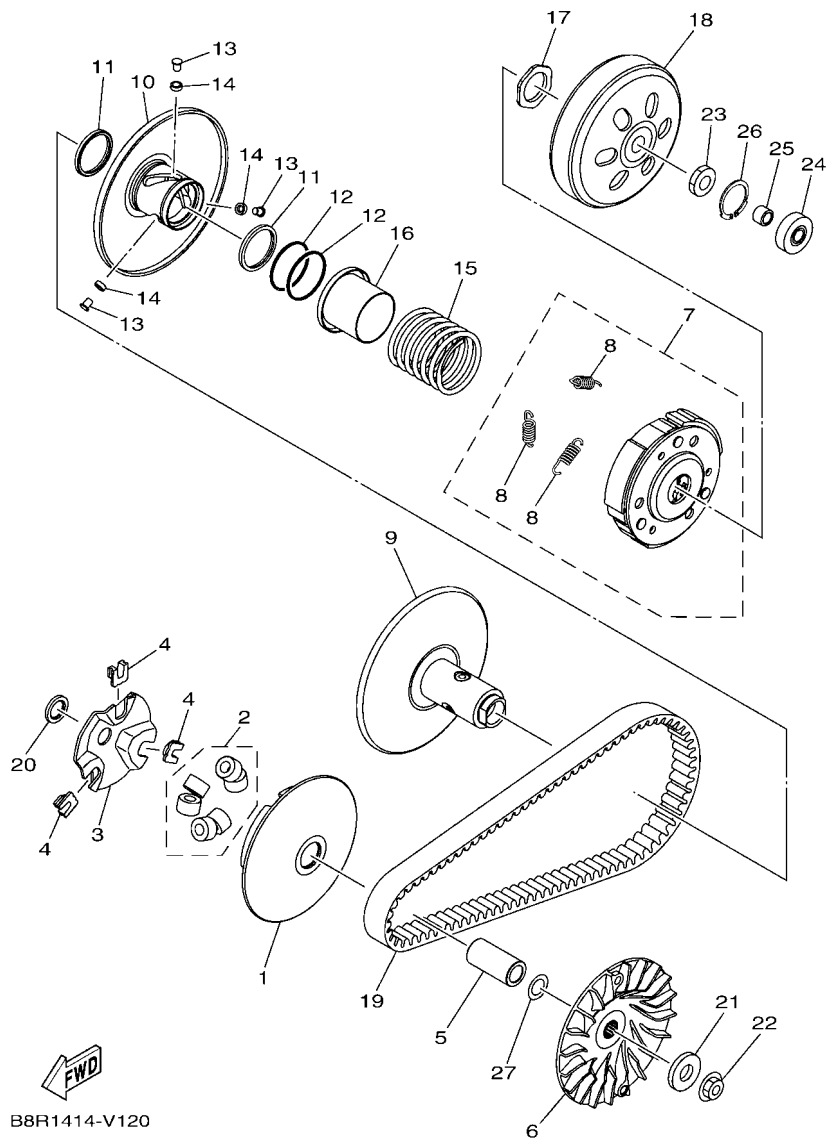

B8R1414-V120

FIG. 12 離合器

項次	部品番號	部品名稱	B8RS				備註
1	B8R-E7620-00	主滑動槽輪整體	1				
2	B8R-WE763-00	滾珠組	1				
3	B8R-E7623-10	凸輪	1				
4	B8R-E7653-00	滑件	3				
5	B8R-E7674-00	軸環	1				
6	B8R-E7611-00	主固定槽輪	1				
7	B8R-E6620-00	離合器牽轉具總成	1				
8	1DK-E6626-00	離合器回位彈簧	3				
9	B8R-WE766-00	副固定槽輪	1				
10	B8R-E7670-00	副滑動槽輪	1				
11	B8R-E7465-00	封圈	2				
12	B8R-E7465-10	封圈	2				
13	B8R-E7664-00	導銷	3				
14	B8R-E7674-10	軸環	3				
15	B8R-E7683-00	彈簧	1				
16	B8R-E7684-00	副彈簧座	1				
17	1DK-E7668-00	螺帽	1				
18	B8R-E6611-00	離合器殼整體	1				
19	B8R-E7641-00	皮帶	1				
20	90201-16819	平墊圈	1				
21	90201-15849	平墊圈	1				
22	90179-12004	螺帽	1				
23	90170-12803	六角螺帽	1				
24	933A6-202Y8	軸承	1				
25	90380-10800	實心襯套	1				
26	99009-35700	夾環	1				
27	90201-15700	平墊圈	1