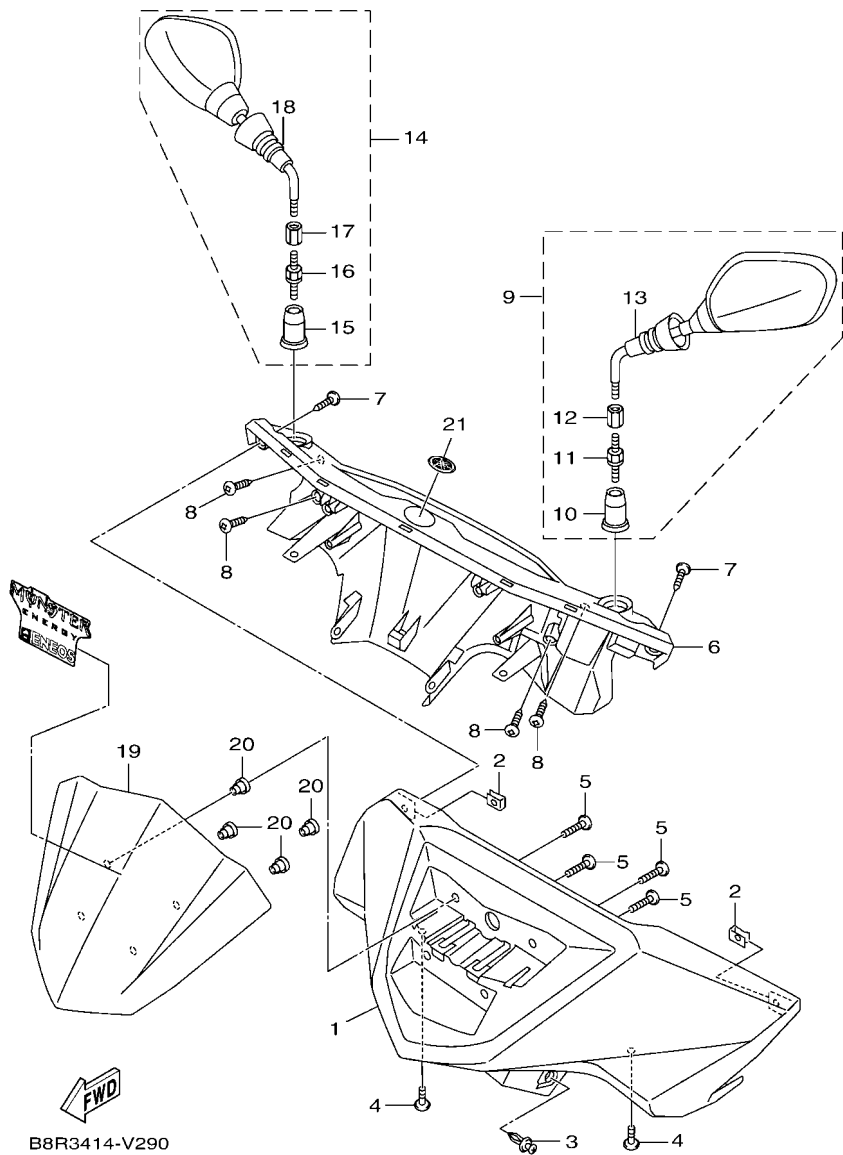

FIG. 28 腳防護擋板

項次	部品番號	部品名稱	B8R9				備註
1	B8R-XF835-01-P5	蓋	1				用於黑
2	97702-50016	攻螺絲	2				
3	90480-13398	索環	2				
4	90387-067N5	軸環	2				
5	95702-06500	凸緣螺帽	2				
6	B8R-F835U-00	前蓋	1				
7	97707-50016	攻螺絲	1				
8	90183-05827	彈簧螺帽	2				
9	98907-05014	結合螺絲	1				
10	B8R-F835V-00	前蓋2	1				
11	97707-50016	攻螺絲	1				
12	90183-05827	彈簧螺帽	2				
13	98907-05014	結合螺絲	1				
14	B8R-F8300-00	腳防護板總成	1				
15	97707-50016	攻螺絲	6				
16	90169-05001	攻螺絲	2				
17	90183-05827	彈簧螺帽	2				
18	B8R-F8336-00	板	1				
19	90269-06803	綁釘	2				
20	97707-50012	攻螺絲	3				
21	97702-50016	攻螺絲	2				
22	1CF-F8379-00	鉤	1				
23	90109-068C4	螺栓	1				
24	B8R-XF834-10-P0	護片	1				黑
25	B8R-F836B-00	標誌	1				
26	90183-05827	彈簧螺帽	2				
27	BCV-F118K-00	注意標籤	1				