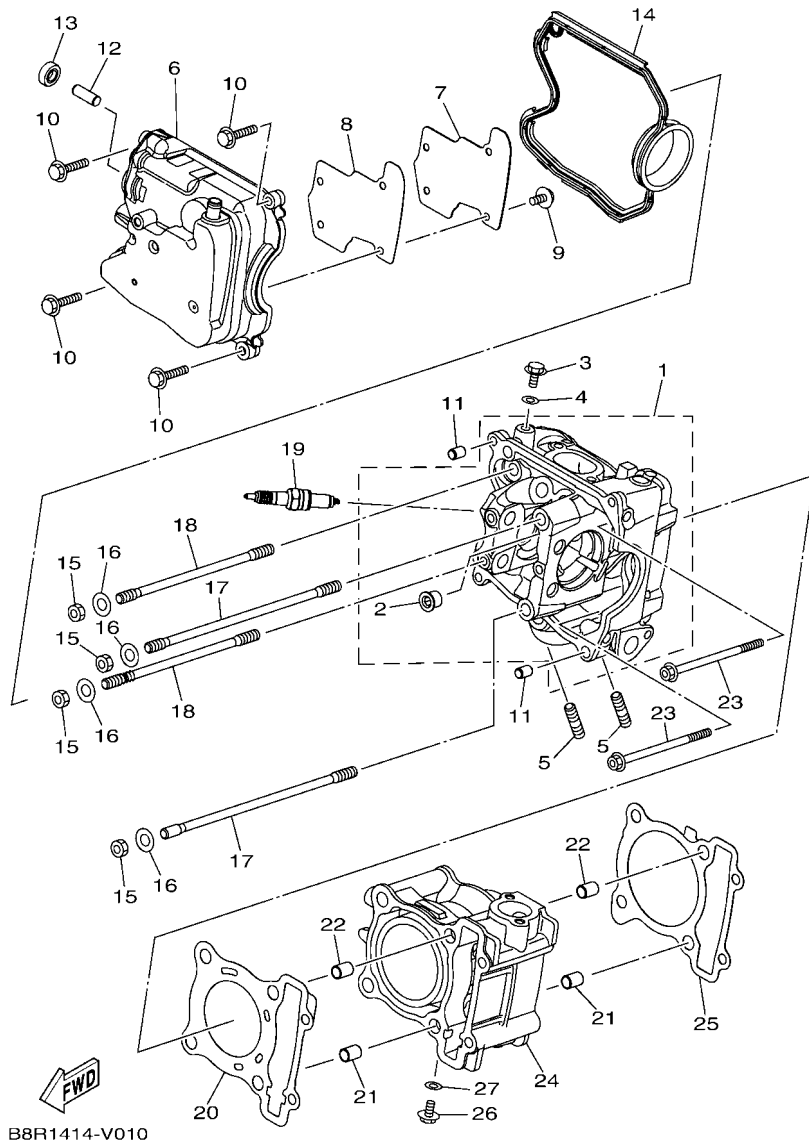

B8R1414-V010

FIG. 1 汽缸

項次	部品番號	部品名稱	B8R9				備註
1	B8R-E1102-00	汽缸頭總成	1				
2	90340-12813	排油塞	1				
3	95E32-06010	凸緣螺栓	1				
4	90430-06014	墊片	1				
5	90116-08806	雙頭螺栓	2				
6	B8R-E1191-00	汽缸頭外蓋1	1				
7	B8R-E1165-00	通氣板	1				
8	2DP-E1169-00	通氣蓋墊片	1				
9	90149-05801	螺絲	4				
10	95E32-06030	凸緣螺栓	4				
11	99530-08012	定位銷	2				
12	2DP-E132G-00	桿1	1				
13	93102-08800	油封	1				
14	B3F-E1193-00	汽缸頭墊片1	1				
15	90170-08811	六角螺帽	4				
16	90201-08859	平墊圈	4				
17	2DP-E1391-00	雙頭螺栓1	2				
18	2DP-E1392-00	雙頭螺栓2	2				
19	94700-00415	火星塞	1				
20	2DS-E1181-00	汽缸頭墊片1	1				
21	91810-14807	定位銷	2				
22	91810-14807	定位銷	2				
23	90110-06378	內六角螺栓	2				
24	B8R-Y1310-00	汽缸組	1				
25	B6H-E1351-00	汽缸墊片	1				
26	95E32-06010	凸緣螺栓	1				
27	90430-06014	墊片	1