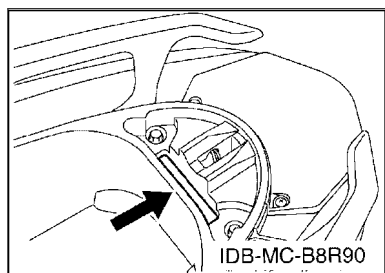

序言

7. 適用編號

車台編號