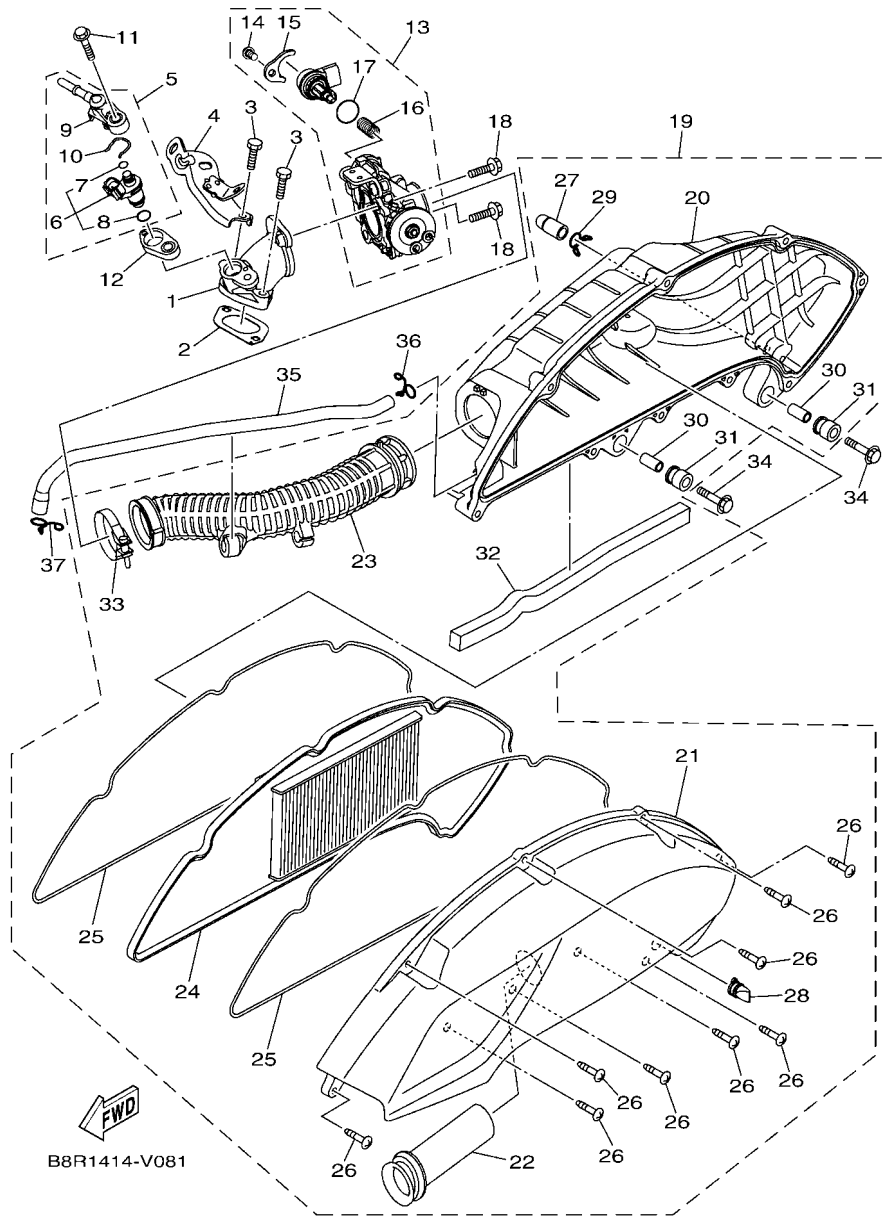

FIG. 8 進氣系統

項次	部品番號	部品名稱	B8R9				備註
1	B6H-E3585-00	歧管	1				
2	B6H-E4199-00	墊片	1				
3	91332-06025	內六角螺栓	2				
4	B8R-E4146-00	板	1				
5	B8R-E3770-00	噴射器總成	1				
6	B8R-E3761-00	噴射器	1				
7	54P-E4147-00	.O型環	1				
8	5CA-E4147-00	.O型環	1				
9	54P-E3938-00	.管	1				
10	54P-E4137-00	.止夾	1				
11	95D32-06030	凸緣螺栓	1				
12	2DP-E3556-00	墊片	1				
13	B65-E3750-10	節流本體	1				
14	98502-06012	.平頭螺絲	2				
15	54P-E4243-00	.板	1				
16	54P-E4335-00	.柱塞彈簧	1				
17	54P-E416A-00	.護油圈	1				
18	90110-06846	內六角螺栓	2				
19	B8R-E4400-10	空氣濾清器總成	1				
20	B8R-E4411-10	.空氣濾清器箱	1				
21	B6H-E4412-10	.空氣濾清器箱蓋	1				
22	B6H-E4437-00	.防塵管	1				
23	B8R-E4453-00	.接頭	1				
24	B6H-E4451-00	.空氣濾清網	1				
25	B6H-E4452-00	.封圈	2				
26	97707-50025	.攻螺絲	9				
27	5TL-E443E-00	.溢氣管	1