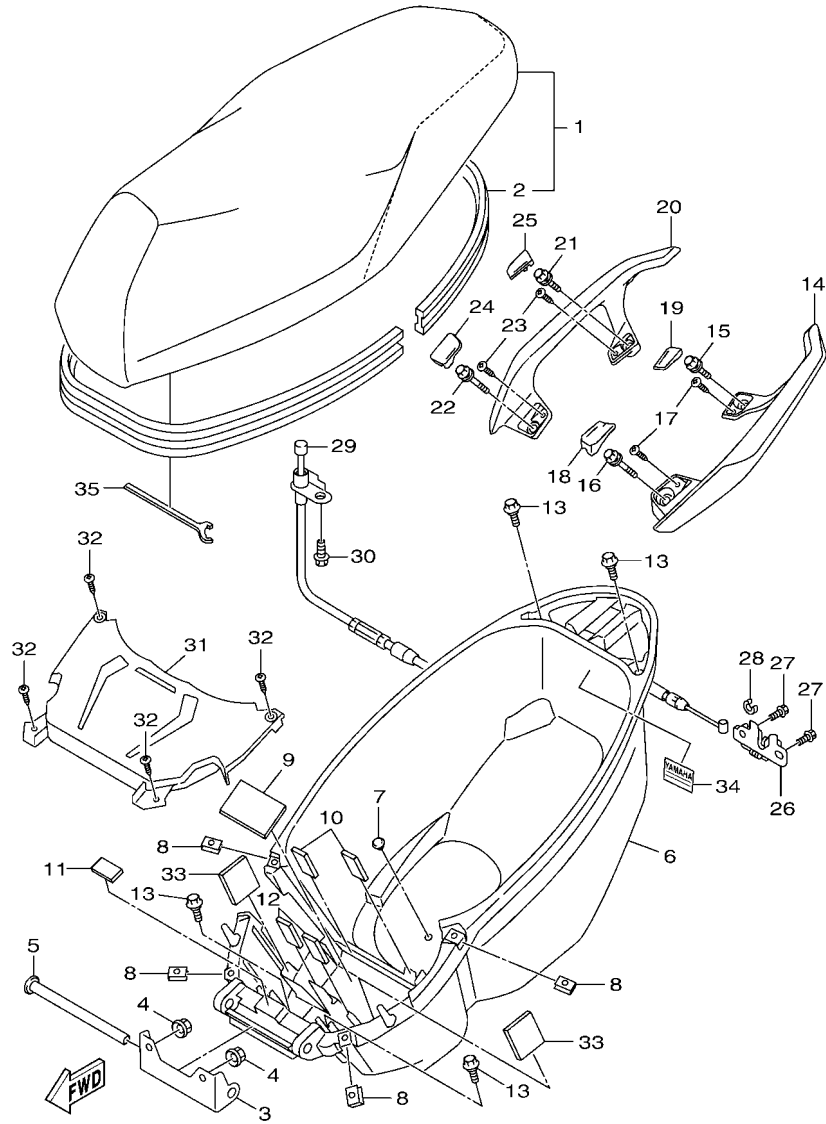

FIG. 20 座墊

項次	部品番號	部品名稱	B8R9				備註
28	2TS-F4768-00	停止器	1				
29	B8R-F478E-00	座墊鎖鋼索	1				
30	90119-05022	六角套頭螺栓	1				
31	B8R-H2129-00	蓄電池蓋	1				
32	97707-50016	攻螺絲	4				
33	3KW-F139X-00	防震墊	2				
34	BKB-F218A-00	後臂貼紙	1				
35	B8R-F8135-00	特殊扳手	1