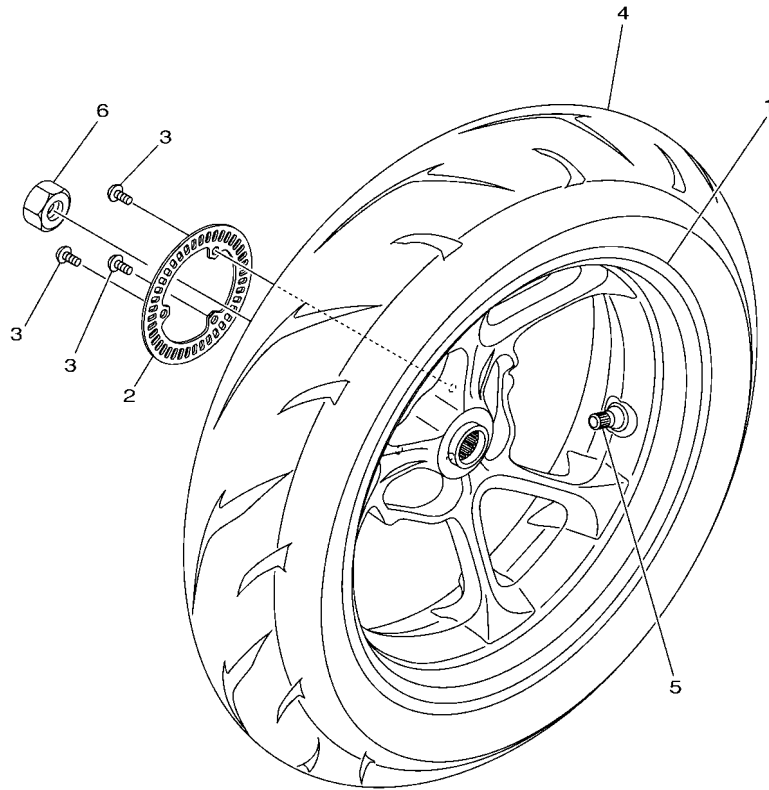

FIG. 23 後車輪

項次	部品番號	部品名稱	B8R9				備註
1	B8R-F5338-00-P0	後鑄輪	1				深灰
2	1DK-F517G-00	感知器轉子	1				
3	90149-05029	螺絲	3				
4	94113-12809	輪胎	1				
5	93900-00839	氣門嘴	1				
6	90185-16800	自鎖螺帽	1				

B8R1414-V230