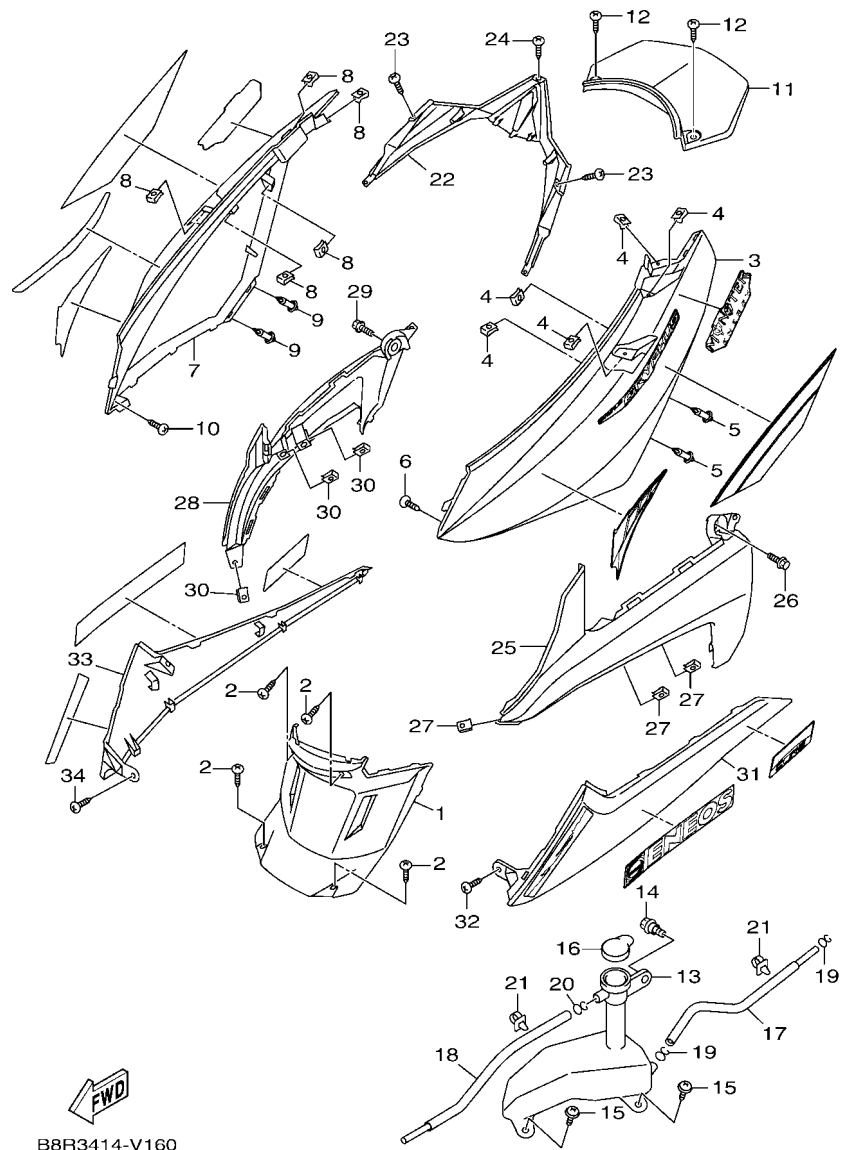

FIG. 16 側蓋

B8R3414-V160

項次	部品番號	部品名稱	B8R9				備註
28	B8R-F7423-20	置腳踏側蓋2	1				
29	90109-06172	螺栓	1				
30	90183-05827	彈簧螺帽	3				
31	B8R-XF17L-00-P6	側蓋護片 1	1				用於黑
32	97702-50016	攻螺絲	1				
33	B8R-XF17M-00-P6	側蓋護片 2	1				用於黑
34	97702-50016	攻螺絲	1