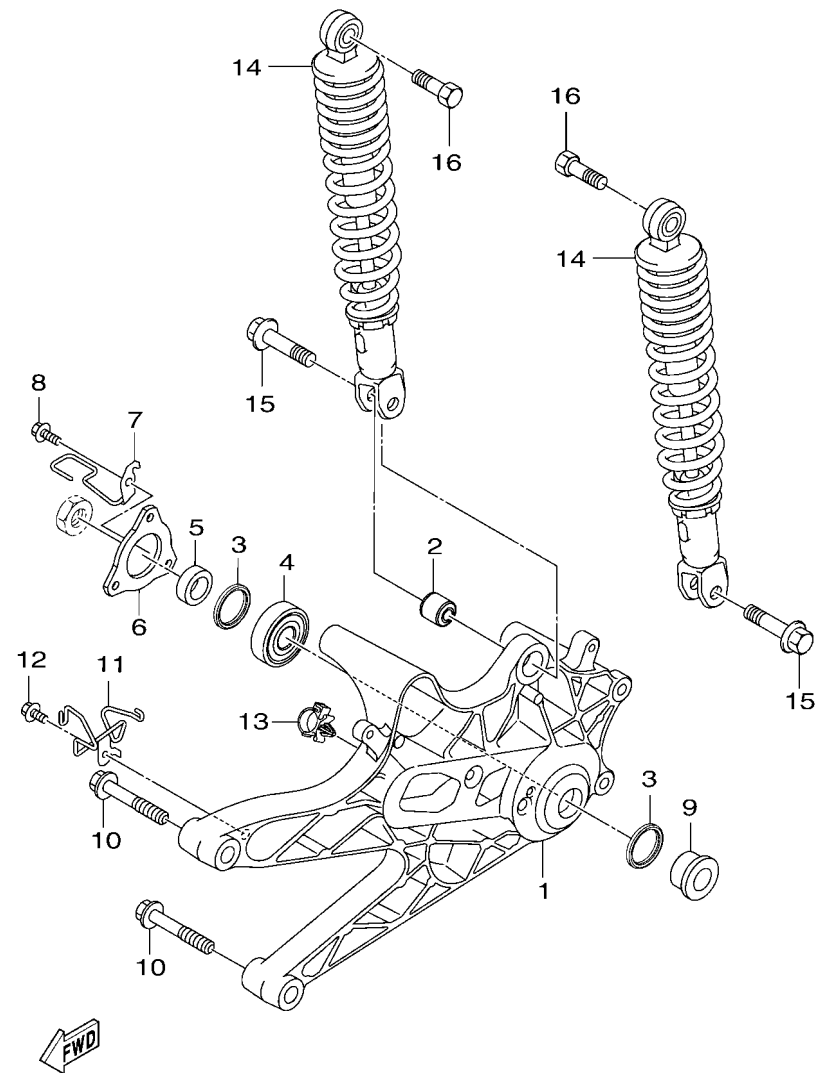

FIG. 17 後臂,懸吊系統

B8R1414-V170

項次	部品番號	部品名稱	B8R9				備註
1	B8R-F2171-00	後臂	1				
2	4X6-F2216-00	後緩衝器襯套	1				
3	93109-28811	油封	2				
4	93306-303YG	軸承	1				
5	90387-17807	軸環	1				
6	B8R-F2117-00	後臂蓋	1				
7	B8R-F8216-00	支架 1	1				
8	95D37-06016	凸緣螺栓	3				
9	90387-17808	軸環	1				
10	95D32-10060	凸緣螺栓	2				
11	B8R-F588G-00	固定座	1				
12	95D37-06016	凸緣螺栓	1				
13	90464-16803	固定夾	1				
14	BFV-F2210-00	後避震器	2				
15	90105-088F1	凸緣螺栓	2				
16	90101-10875	六角螺栓	2