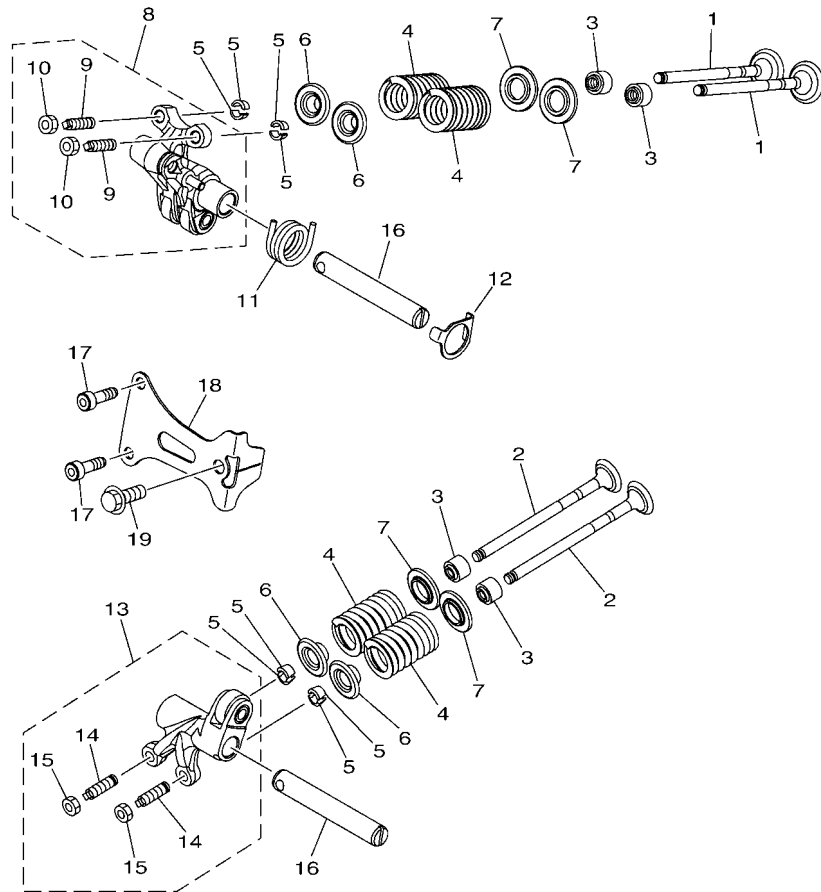

車體部品

車架.....	17
擋泥蓋.....	19
側蓋.....	20
後臂, 懸吊系統.....	22
前叉.....	23
汽油箱.....	26
座墊.....	28
前車輪.....	30
前剎車卡鉗.....	31
後車輪.....	32
後剎車卡鉗.....	33
轉向把手, 鋼索.....	34
前主缸.....	35
支架, 置腳踏.....	37
腳防護擋板.....	38
擋風鏡.....	39
發電機.....	40
方向燈 1.....	41
儀錶.....	42
頭燈.....	43
尾燈.....	44
把手開關, 把手.....	45
電裝 1.....	46
電裝 2.....	47

電裝 4.....	48
-----------	----

索引

部品番號索引.....	49
-------------	----

B8R1414-V010

FIG. 1 汽缸

項次	部品番號	部品名稱	B8R9				備註
1	B8R-E1102-00	汽缸頭總成	1				
2	90340-12813	排油塞	1				
3	95E32-06010	凸緣螺栓	1				
4	90430-06014	墊片	1				
5	90116-08806	雙頭螺栓	2				
6	B8R-E1191-00	汽缸頭外蓋1	1				
7	B8R-E1165-00	通氣板	1				
8	2DP-E1169-00	通氣蓋墊片	1				
9	90149-05801	螺絲	4				
10	95E32-06030	凸緣螺栓	4				
11	99530-08012	定位銷	2				
12	2DP-E132G-00	桿1	1				
13	93102-08800	油封	1				
14	B3F-E1193-00	汽缸頭墊片1	1				
15	90170-08811	六角螺帽	4				
16	90201-08859	平墊圈	4				
17	2DP-E1391-00	雙頭螺栓1	2				
18	2DP-E1392-00	雙頭螺栓2	2				
19	94700-00415	火星塞	1				
20	2DS-E1181-00	汽缸頭墊片1	1				
21	91810-14807	定位銷	2				
22	91810-14807	定位銷	2				
23	90110-06378	內六角螺栓	2				
24	B8R-Y1310-00	汽缸組	1				
25	B6H-E1351-00	汽缸墊片	1				
26	95E32-06010	凸緣螺栓	1				
27	90430-06014	墊片	1				

FIG. 2 曲軸,活塞

項次	部品番號	部品名稱	B8R9				備註
1	B8R-E1400-20	曲軸總成	1				
2	90280-03017	半圓鍵	1				
3	B8R-E1631-10	活塞	1				
4	BB8-E1633-00	活塞銷	1				
5	93450-16115	夾環	2				
6	B64-E1603-10	活塞環組(STD)	1				

B8R1414-V020