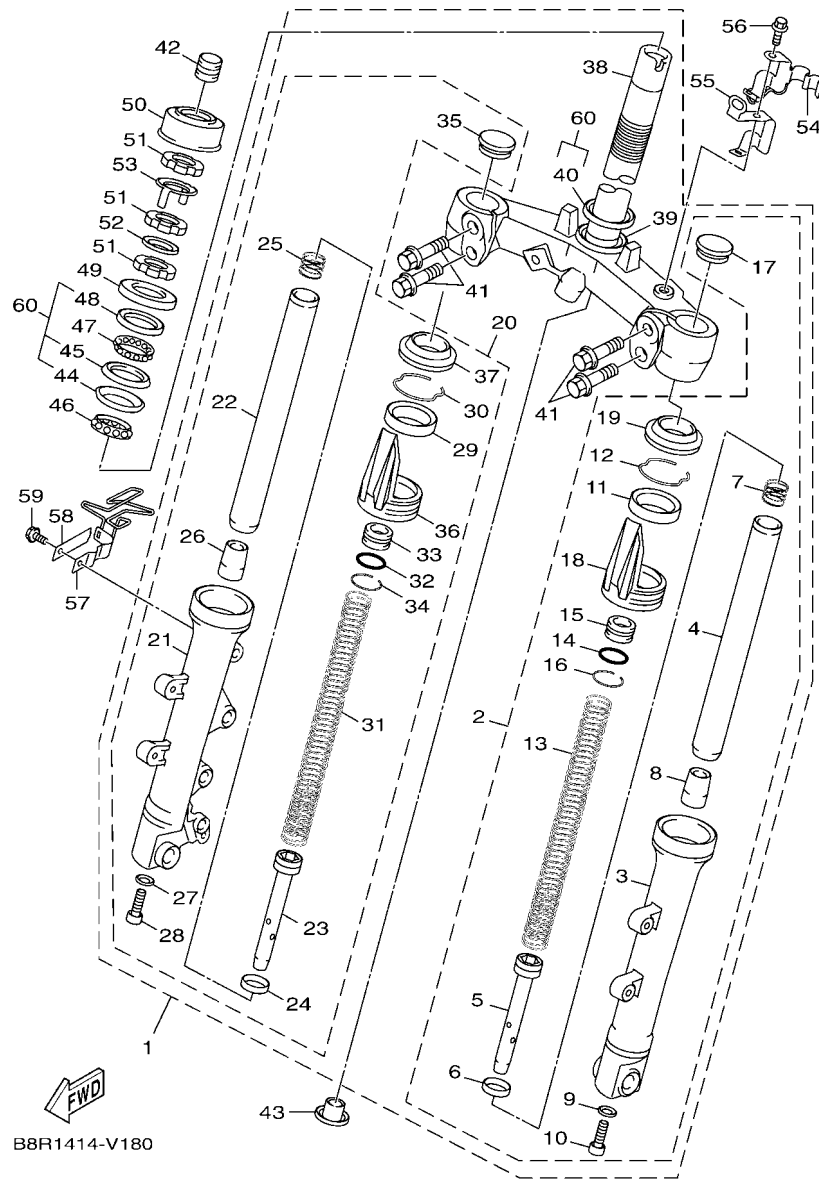

FIG. 18 前叉

項次	部品番號	部品名稱	B8R9		備註
1	BFV-F3100-00	前叉總成	1		
2	BFV-F3102-00	.左前叉內外管組	1		
3	B8R-F3126-00	.左外管	1		
4	B8R-F3110-00	.前叉內管	1		
5	2JS-F3142-00	.上彈簧座	1		
6	4P9-F318X-00	.活塞環	1		
7	4C6-F3151-00	.彈簧	1		
8	4P9-F3171-00	.前叉接筒整體	1		
9	4P9-F3158-00	.墊片	1		
10	4P9-F3181-00	.螺栓	1		
11	4C6-F3145-00	.油封	1		
12	4P9-F3157-00	.前叉活塞環	1		
13	BFV-F3141-00	.前叉彈簧	1		
14	4C6-F3147-00	.護油圈	1		
15	4P9-F3113-00	.軸環	1		
16	4P9-F3155-00	.環	1		
17	4P9-F3154-00	.內管塞	1		
18	B2J-F331G-00	.蓋	1		
19	4P9-F3191-00	.保護罩	1		
20	BFV-F3103-00	.右前叉內外管組	1		
21	B8R-F3136-00	.右外管	1		
22	B8R-F3110-00	.前叉內管	1		
23	2JS-F3142-00	.上彈簧座	1		
24	4P9-F318X-00	.活塞環	1		
25	4C6-F3151-00	.彈簧	1		
26	4P9-F3171-00	.前叉接筒整體	1		
27	4P9-F3158-00	.墊片	1