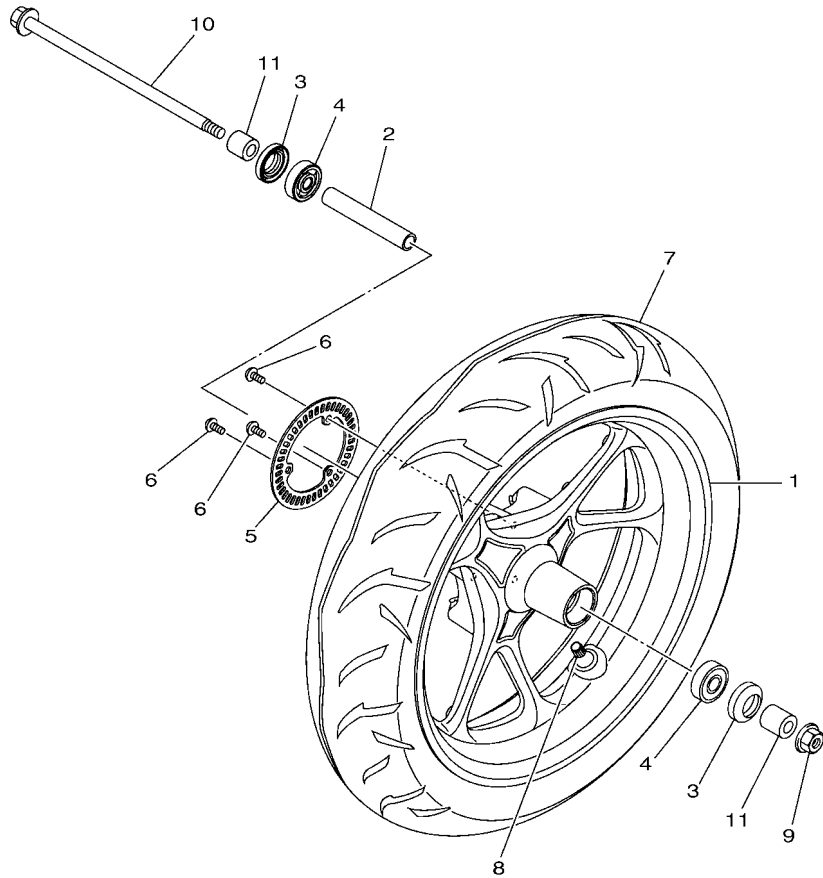

FIG. 21 前車輪

項次	部品番號	部品名稱	B8R9				備註
1	B8R-F5168-00-P0	前鑄輪	1				深灰
2	90387-10839	軸環	1				
3	93106-20808	油封	2				
4	93306-300Y4	軸承	2				
5	1DK-F517G-00	感知器轉子	1				
6	90149-05029	螺絲	3				
7	94112-12812	輪胎	1				
8	93900-00839	氣門嘴	1				
9	95607-10200	U型螺帽	1				
10	4VP-F5181-10	前輪軸	1				
11	90387-10824	軸環	2				

B8R1414-V210