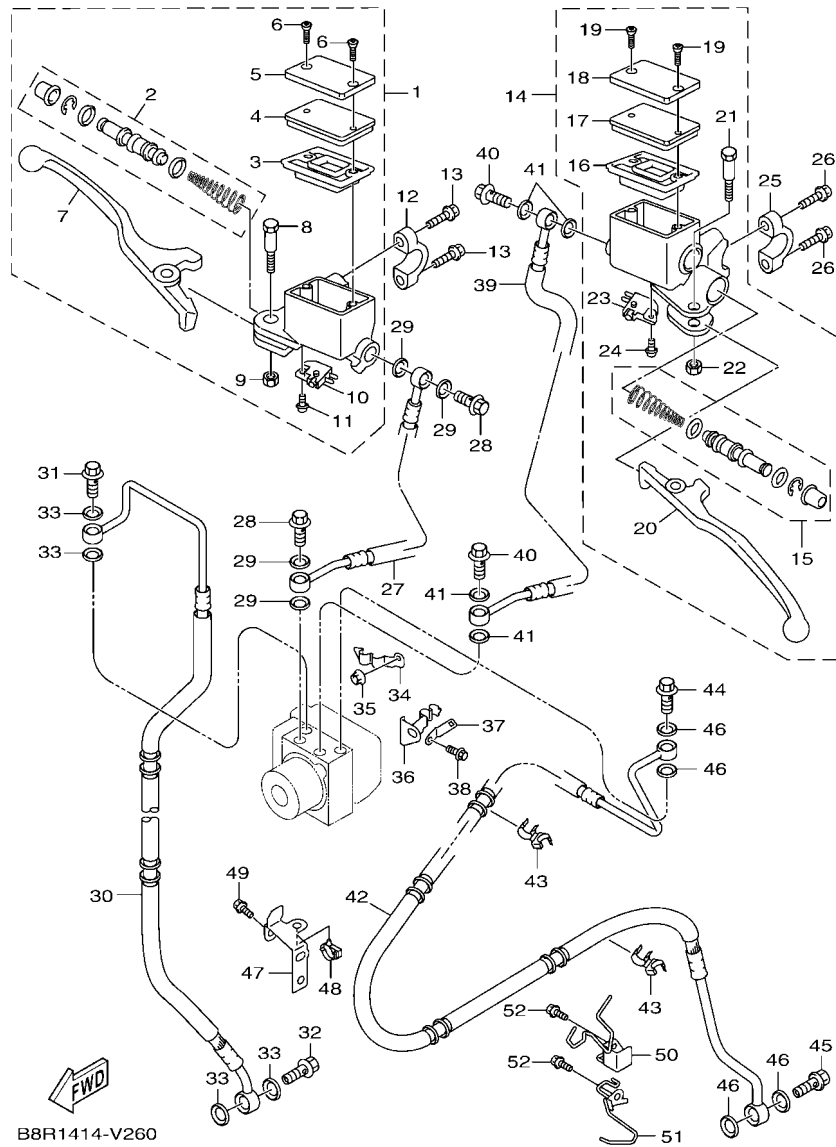

FIG. 26 前主缸

項次	部品番號	部品名稱	B8RS				備註
1	B8R-F5870-00	主缸總成	1				
2	B8R-W0041-00	主缸推進器	1				
3	2CM-F5854-00	油槽隔片	1				
4	2CM-F5855-00	防塵蓋	1				
5	2CM-F5852-00	油槽蓋	1				
6	98707-04012	平頭螺絲	2				
7	B8R-H3922-00	把手2	1				
8	41D-H3945-00	把手螺栓	1				
9	95607-06100	U型螺帽	1				
10	2DP-H3980-00	剎車燈開關總成	1				
11	97602-04214	盤頭螺絲附墊圈	1				
12	5ML-F5867-00	主缸支架	1				
13	95E32-06025	凸緣螺栓	2				
14	B8R-F5870-10	主缸總成	1				
15	B8R-W0041-00	主缸推進器	1				
16	2CM-F5854-00	油槽隔片	1				
17	2CM-F5855-00	防塵蓋	1				
18	2CM-F5852-00	油槽蓋	1				
19	98707-04012	平頭螺絲	2				
20	B8R-H3912-00	把手1	1				
21	41D-H3945-00	把手螺栓	1				
22	95607-06100	U型螺帽	1				
23	2DP-H2530-00	剎車燈開關總成	1				
24	97602-04214	盤頭螺絲附墊圈	1				
25	5ML-F5867-00	主缸支架	1				
26	95E32-06025	凸緣螺栓	2				
27	B8R-F5872-00	剎車管1	1