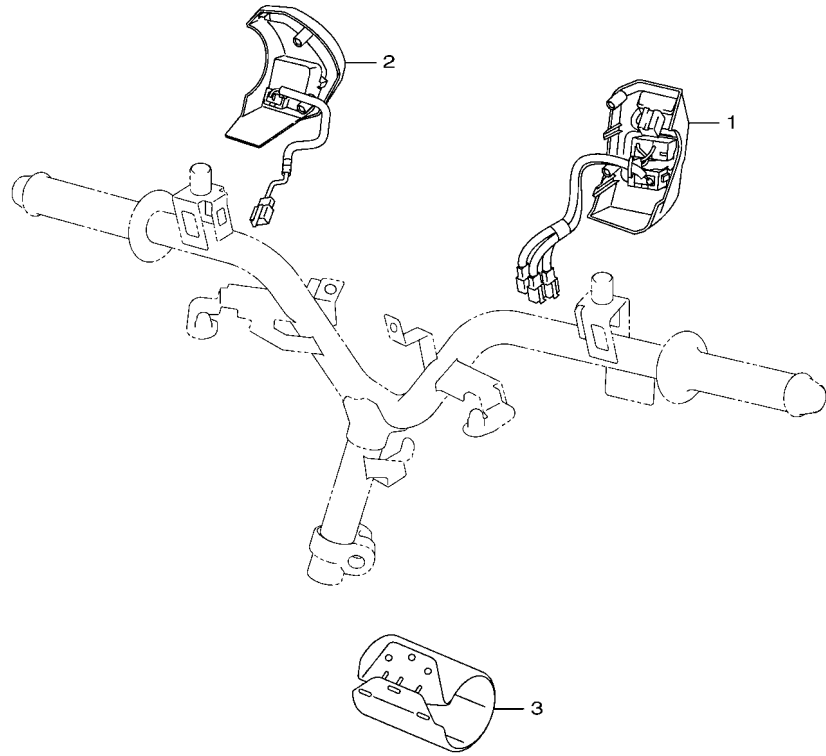

FIG. 35 把手開關,把手

項次	部品番號	部品名稱	B8R9				備註
1	B8R-H3973-00	把手開關 3	1				
2	B8R-H3976-00	把手開關 1	1				
3	2TC-H252U-00	蓋	1				

B8R1414-V350