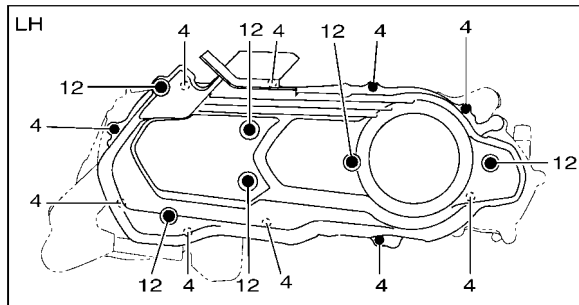

FIG. 11 曲軸箱蓋 1

B6H1460-U110

項次	部品番號	部品名稱	B6R9				備註
1	B8R-E5411-00	曲軸箱蓋1	1				
2	B6H-E5451-00	曲軸箱蓋墊片1	1				
3	91810-14807	定位銷	1				
4	95E32-06035	凸緣螺栓	10				
5	5LW-E5371-01	溢氣管	1				
6	BCV-E443E-00	溢氣管	1				
7	90467-11106	止夾	1				
8	B8R-E5431-00	曲軸箱蓋3	1				
9	2DP-E5495-00	保護片1	1				
10	B65-E5472-00	橡皮墊圈	1				
11	2DP-E5407-00	濾清網1	1				
12	B63-E5481-00	螺栓1	6				
13	2DP-E5474-00	空氣導管封圈	1				
14	B6H-E5316-00	防震墊1	1				
15	B6H-E5326-00	防震墊2	1				
16	90520-10856	防震墊	1				
17	90520-40801	防震墊	1				
18	90520-10851	防震墊	1				
19	90520-50801	防震墊	1				
20	B6H-E533C-00	防震墊7	1				
21	90520-40800	防震墊	1				
22	B6H-E533E-00	防震墊9	1				
23	90520-10855	防震墊	1