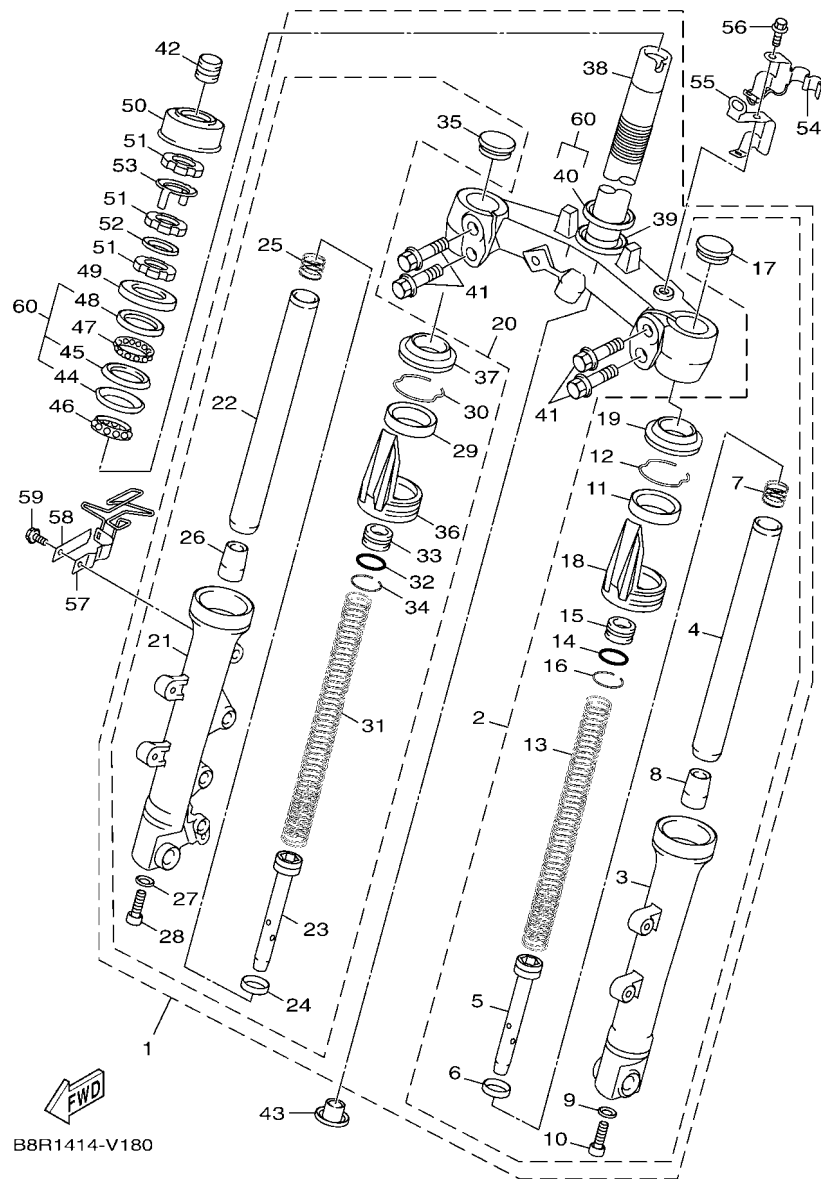

FIG. 18 前叉

項次	部品番號	部品名稱	B8R9		備註
28	4P9-F3181-00	..螺栓	1		
29	4C6-F3145-00	..油封	1		
30	4P9-F3157-00	..前叉活塞環	1		
31	BFV-F3141-00	..前叉彈簧	1		
32	4C6-F3147-00	..護油圈	1		
33	4P9-F3113-00	..軸環	1		
34	4P9-F3155-00	..環	1		
35	4P9-F3154-00	..內管塞	1		
36	B2J-F331G-10	..蓋	1		
37	4P9-F3191-00	..保護罩	1		
38	B8R-F3340-00	..下三角架	1		
39	3KW-F3462-00	..操縱舵封圈	1		
40	4FP-F3411-10	..珠碗1	1		
41	B0J-F3346-00	..螺栓	4		
42	10B-F312G-00	塞	1		
43	5P0-F3123-00	下蓋1	1		
44	1KL-F3412-10	珠碗2	1		
45	4RT-F3412-10	珠碗2	1		
46	5VL-F341E-10	滾珠軸承	1		
47	1P6-F341E-10	滾珠軸承	1		
48	4RT-F3411-10	珠碗1	1		
49	4C6-F3416-00	珠碗蓋	1		
50	41D-F3415-00	珠碗蓋	1		
51	90179-25811	螺帽	3		
52	90202-26142	平墊圈	1		
53	1SK-F3418-00	特殊墊圈	1		
54	B8R-F5875-00	剎車管座 1	1