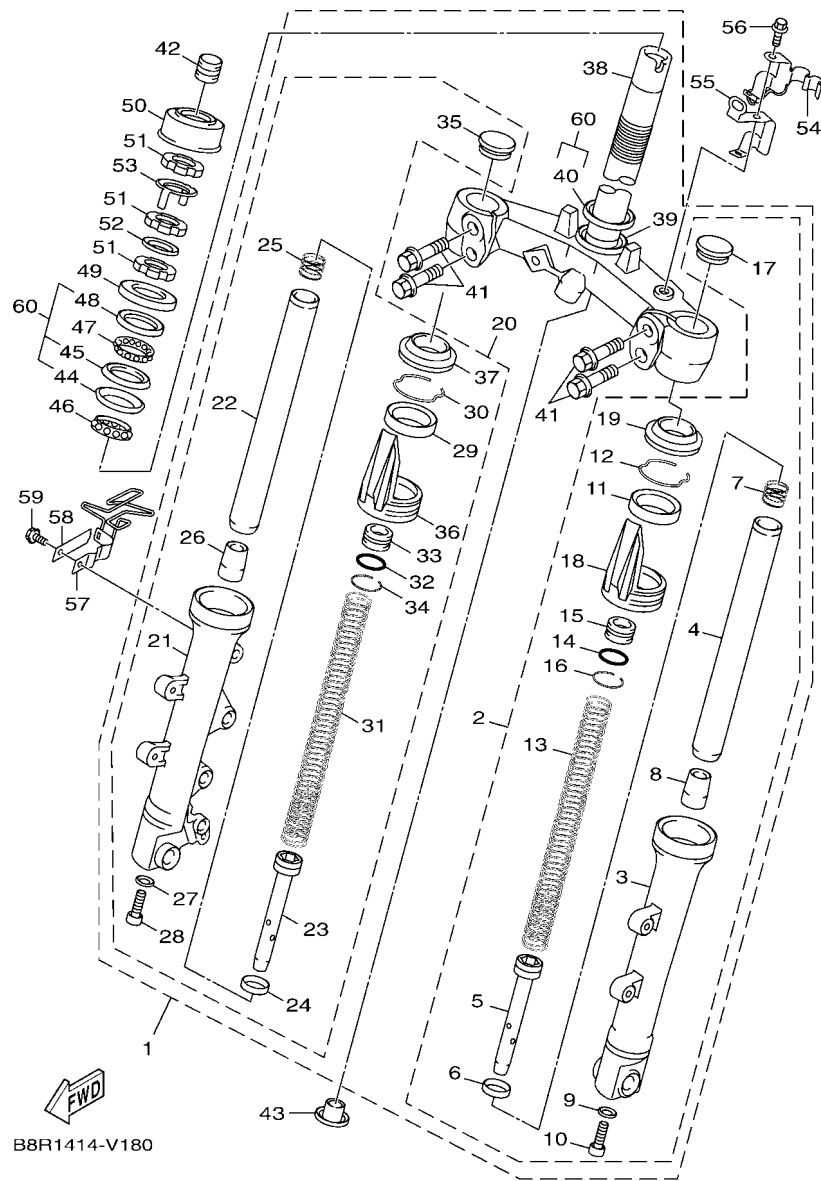

索引

部品番號索引.....	49
-------------	----

B8R1414-V010

FIG. 1 汽缸

項次	部品番號	部品名稱	B8RB				備註
1	B8R-E1102-00	汽缸頭總成	1				
2	90340-12813	排油塞	1				
3	95E32-06010	凸緣螺栓	1				
4	90430-06014	墊片	1				
5	90116-08806	雙頭螺栓	2				
6	B8R-E1191-00	汽缸頭外蓋1	1				
7	B8R-E1165-00	通氣板	1				
8	2DP-E1169-00	通氣蓋墊片	1				
9	90149-05801	螺絲	4				
10	95E32-06030	凸緣螺栓	4				
11	99530-08012	定位銷	2				
12	2DP-E132G-00	桿1	1				
13	93102-08800	油封	1				
14	B3F-E1193-00	汽缸頭墊片1	1				
15	90170-08811	六角螺帽	4				
16	90201-08859	平墊圈	4				
17	2DP-E1391-00	雙頭螺栓1	2				
18	2DP-E1392-00	雙頭螺栓2	2				
19	94700-00415	火星塞	1				
20	2DS-E1181-00	汽缸頭墊片1	1				
21	91810-14807	定位銷	2				
22	91810-14807	定位銷	2				
23	90110-06378	內六角螺栓	2				
24	B8R-Y1310-00	汽缸組	1				
25	B6H-E1351-00	汽缸墊片	1				
26	95E32-06010	凸緣螺栓	1				
27	90430-06014	墊片	1				

FIG. 17 後臂,懸吊系統

B8R1414-V170

項次	部品番號	部品名稱	B8RB				備註
1	B8R-F2171-00	後臂	1				
2	4X6-F2216-00	後緩衝器襯套	1				
3	93109-28811	油封	2				
4	93306-303YG	軸承	1				
5	90387-17807	軸環	1				
6	B8R-F2117-00	後臂蓋	1				
7	B8R-F8216-00	支架 1	1				
8	95D37-06016	凸緣螺栓	3				
9	90387-17808	軸環	1				
10	95D32-10060	凸緣螺栓	2				
11	B8R-F588G-00	固定座	1				
12	95D37-06016	凸緣螺栓	1				
13	90464-16803	固定夾	1				
14	BFV-F2210-00	後緩衝器總成	2				
15	90105-088F1	凸緣螺栓	2				
16	90101-10875	六角螺栓	2				