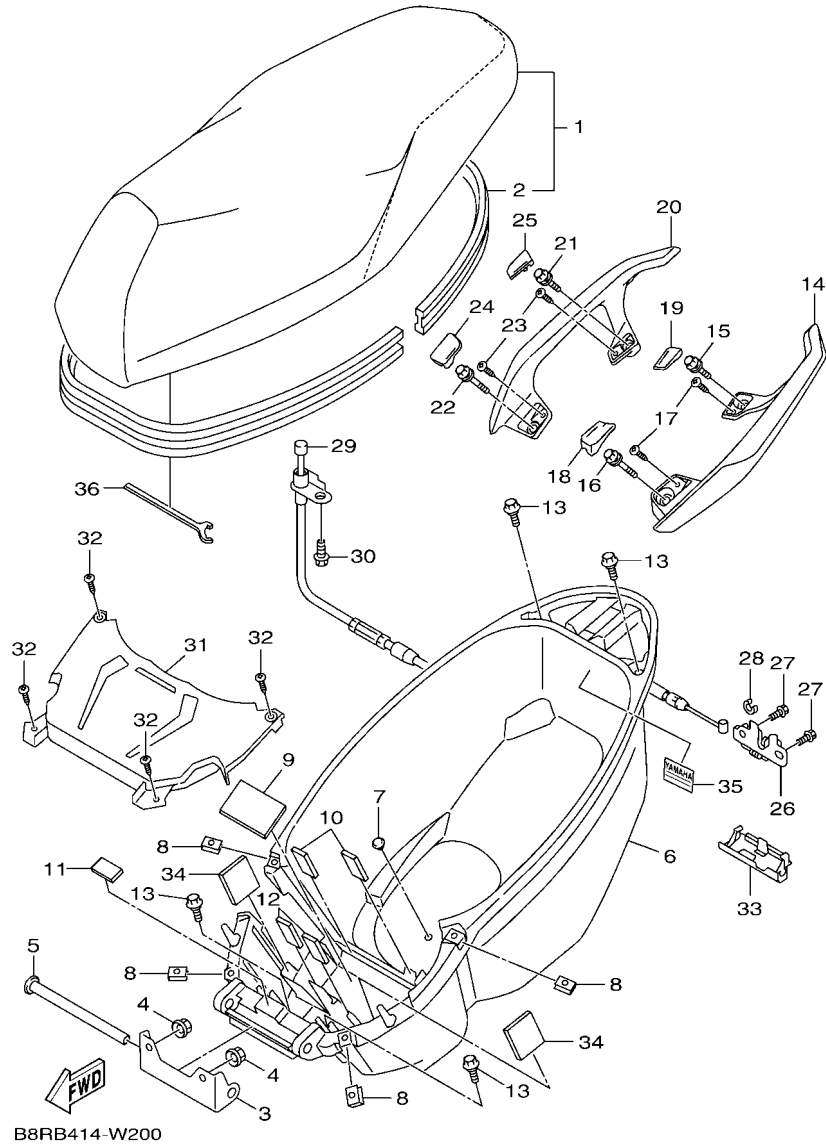

FIG. 20 座墊

項次	部品番號	部品名稱	B8RB				備註
1	B8R-F4730-00	雙人座墊	1				
2	B8R-F475M-00	封圈	1				
3	4CW-F4726-01	座墊活葉	1				
4	95702-06500	凸緣螺帽	2				
5	90241-10015	銷	1				
6	B8R-F473R-00	置物箱	1				
7	3GF-F6199-00	塞	1				
8	90183-05827	彈簧螺帽	4				
9	90520-02834	防震墊	1				
10	5ML-F834E-00	防震墊	2				
11	4C6-F4723-00	防震墊	1				
12	90520-02823	防震墊	2				
13	90109-06885	螺栓	4				
14	B8R-F474A-00-P0	手把	1				黑
15	90119-068D2	六角套頭螺栓	1				
16	90119-068D3	六角套頭螺栓	1				
17	97707-50016	攻螺絲	2				
18	B8R-F6133-00	蓋	1				
19	B8R-H4385-00	蓋 1	1				
20	B8R-F474W-00-P0	輔助把手	1				黑
21	90119-068D2	六角套頭螺栓	1				
22	90119-068D3	六角套頭螺栓	1				
23	97707-50016	攻螺絲	2				
24	B8R-F6134-00	蓋 2	1				
25	B8R-H4386-00	蓋 2	1				
26	B7Y-F4780-00	座墊鎖總成	1				
27	95E32-06012	凸緣螺栓	2