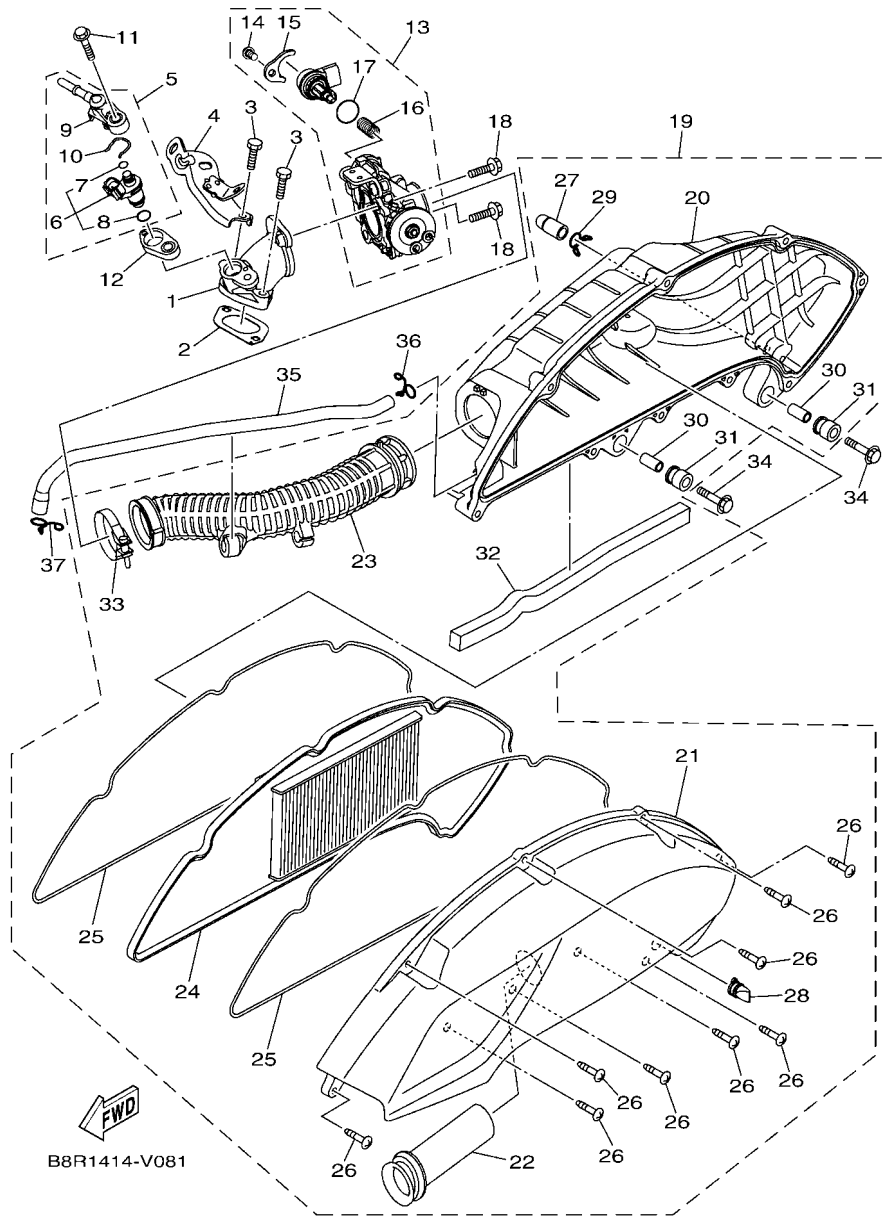

FIG. 8 進氣系統

項次	部品番號	部品名稱	B8RB				備註
1	B6H-E3585-00	歧管	1				
2	B6H-E4199-00	墊片	1				
3	91332-06025	內六角螺栓	2				
4	B8R-E4146-00	板	1				
5	B8R-E3770-00	噴射器總成	1				
6	B8R-E3761-00	噴射器	1				
7	54P-E4147-00	.O型環	1				
8	5CA-E4147-00	.O型環	1				
9	54P-E3938-00	.管	1				
10	54P-E4137-00	.止夾	1				
11	95D32-06030	凸緣螺栓	1				
12	2DP-E3556-00	墊片	1				
13	B65-E3750-10	節流本體	1				
14	98502-06012	.平頭螺絲	2				
15	54P-E4243-00	.板	1				
16	54P-E4335-00	.柱塞彈簧	1				
17	54P-E416A-00	.護油圈	1				
18	90110-06846	內六角螺栓	2				
19	B8R-E4400-10	空氣濾清器總成	1				
20	B8R-E4411-10	.空氣濾清器箱	1				
21	B6H-E4412-10	.空氣濾清器箱蓋	1				
22	B6H-E4437-00	.防塵管	1				
23	B8R-E4453-00	.接頭	1				
24	B6H-E4451-00	.空氣濾清網	1				
25	B6H-E4452-00	.封圈	2				
26	97707-50025	.攻螺絲	9				
27	5TL-E443E-00	.溢氣管	1