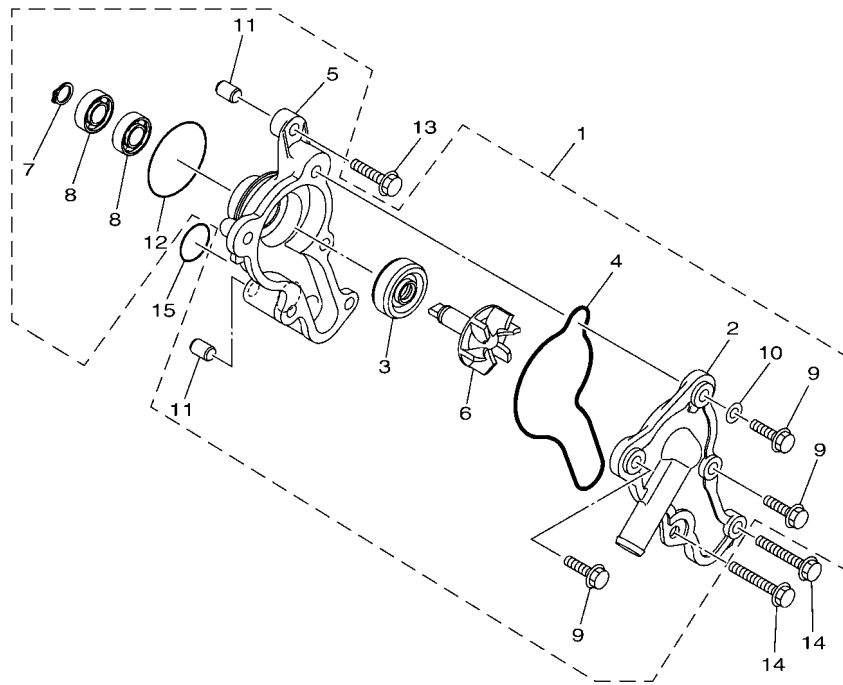

FIG. 4 凸輪軸,鏈條

項次	部品番號	部品名稱	B8RB				備註
1	B8R-E2170-00	凸輪軸總成	1				
2	93210-09806	護油圈	1				
3	93306-001YM	軸承	1				
4	B65-E2280-00	減壓器	1				
5	2DS-E2288-00	減壓器	1				
6	5YP-E2157-01	螺栓	1				
7	94568-A8096	鏈條	1				
8	B65-E2231-00	停止器導件	1				
9	B6H-E2241-00	停止器導件2	1				
10	1DB-E2228-00	螺栓	1				
11	2PV-E2210-01	鏈條張力器總成	1				
12	B6H-E2213-00	張力器墊片	1				
13	95E32-06020	凸緣螺栓	2				

B6H1460-U040

FIG. 5 水泵浦

項次	部品番號	部品名稱	B8RB				備註
1	B6H-WE242-00	*ERR*	1				
2	B6H-E2422-00	.水泵浦蓋	1				
3	B6H-E2223-00	.封圈	1				
4	B6H-E2439-00	.護油圈	1				
5	B6H-E1185-00	.汽缸頭側蓋	1				
6	B6H-E2450-00	.推進器	1				
7	99009-08400	.夾環	1				
8	93300-608X0	.軸承	2				
9	95027-06020	.凸緣螺栓	3				
10	90430-06803	.墊片	1				
11	99530-08012	.定位銷	2				
12	93210-39803	.護油圈	1				
13	95E32-06025	凸緣螺栓	1				
14	95E32-06045	凸緣螺栓	2				
15	93210-19809	護油圈	1				