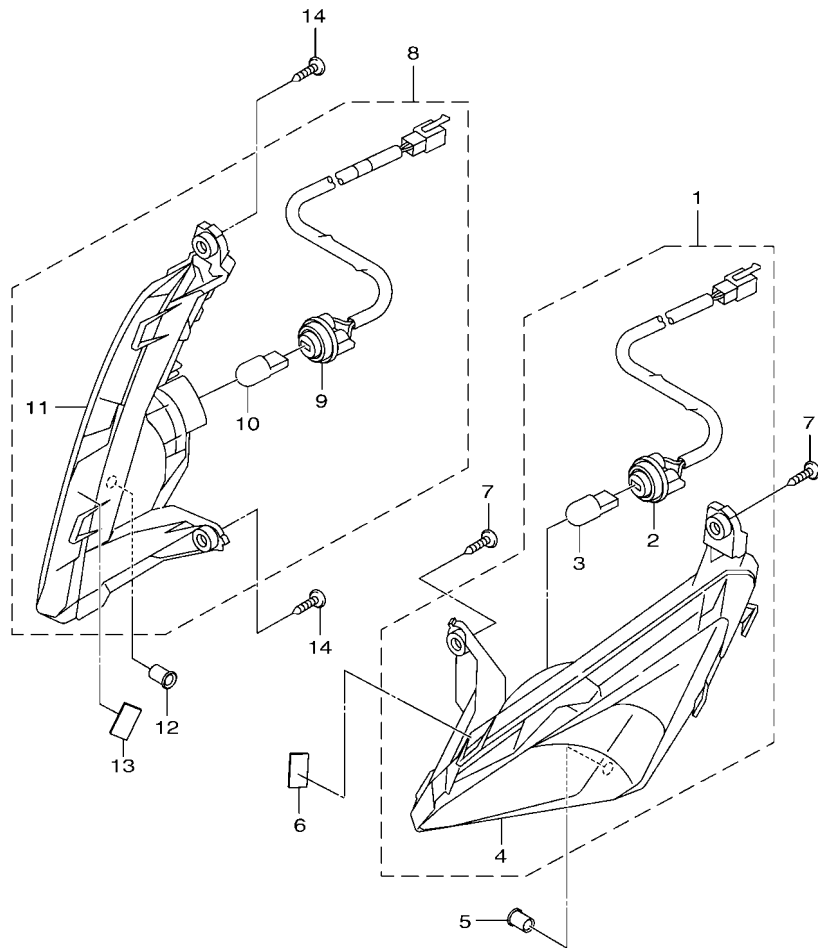

FIG. 30 方向燈 1

B8R1414-V311

項次	部品番號	部品名稱	B8RB				備註
1	B8R-H3310-01	前方向燈總成1	1				
2	B8R-H331E-00	.燈座總成1	1				
3	B8R-H3311-00	.方向燈泡	1				
4	B8R-H332F-00	.方向燈單元 1	1				
5	90179-05849	螺帽	1				
6	90520-02836	防震墊	1				
7	97702-50016	攻螺絲	2				
8	B8R-H3320-01	前方向燈總成2	1				
9	B8R-H332E-00	.燈座總成2	1				
10	B8R-H3311-00	.方向燈泡	1				
11	B8R-H332L-00	.方向燈單元 2	1				
12	90179-05849	螺帽	1				
13	90520-02836	防震墊	1				
14	97702-50016	攻螺絲	2