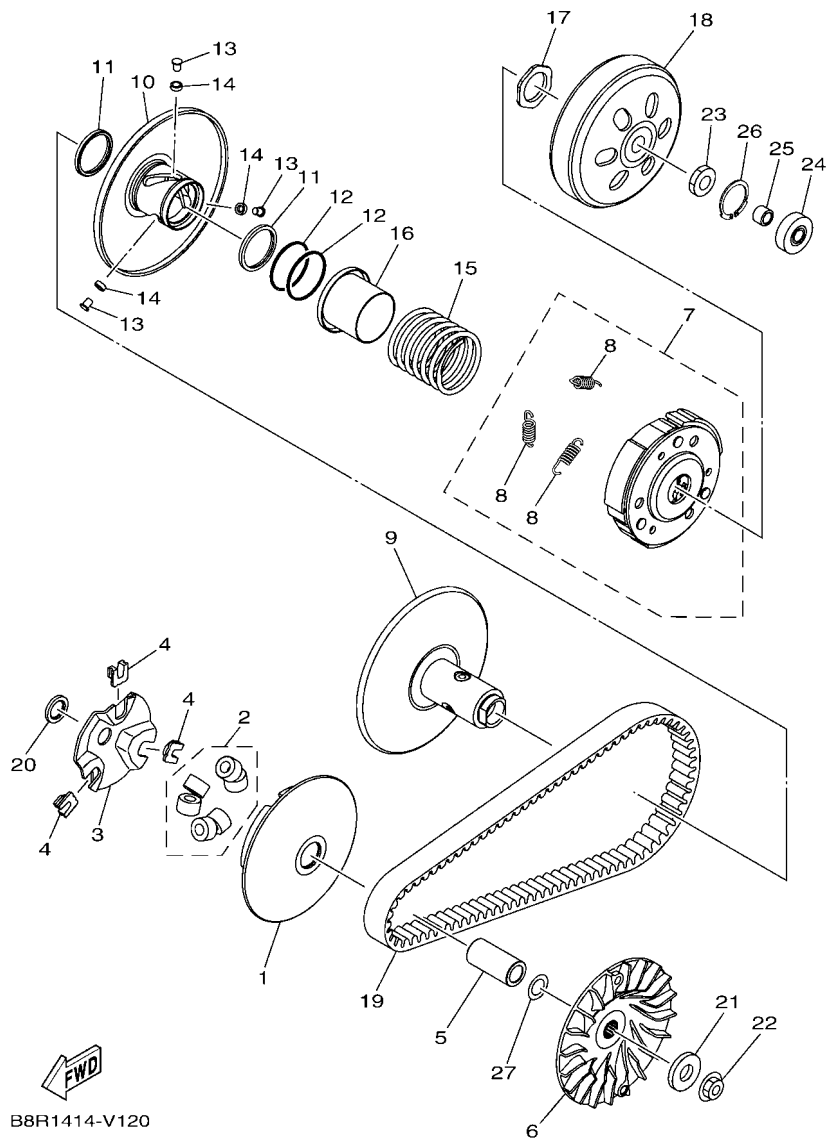

B8R1414-V120

FIG. 12 離合器

項次	部品番號	部品名稱	B8RB				備註
1	B8R-E7620-00	主滑動槽輪整體	1				
2	B8R-WE763-00	滾珠組	1				
3	B8R-E7623-10	凸輪	1				
4	B8R-E7653-00	滑件	3				
5	B8R-E7674-00	軸環	1				
6	B8R-E7611-00	主固定槽輪	1				
7	B8R-E6620-00	離合器牽轉具總成	1				
8	1DK-E6626-00	離合器回位彈簧	3				
9	B8R-WE766-00	副固定槽輪	1				
10	B8R-E7670-00	副滑動槽輪	1				
11	B8R-E7465-00	封圈	2				
12	B8R-E7465-10	封圈	2				
13	B8R-E7664-00	導銷	3				
14	B8R-E7674-10	軸環	3				
15	B8R-E7683-00	彈簧	1				
16	B8R-E7684-00	副彈簧座	1				
17	1DK-E7668-00	螺帽	1				
18	B8R-E6611-00	離合器殼整體	1				
19	B8R-E7641-00	皮帶	1				
20	90201-16819	平墊圈	1				
21	90201-15849	平墊圈	1				
22	90179-12004	螺帽	1				
23	90170-12803	六角螺帽	1				
24	933A6-202Y8	軸承	1				
25	90380-10800	實心襯套	1				
26	99009-35700	夾環	1				
27	90201-15700	平墊圈	1