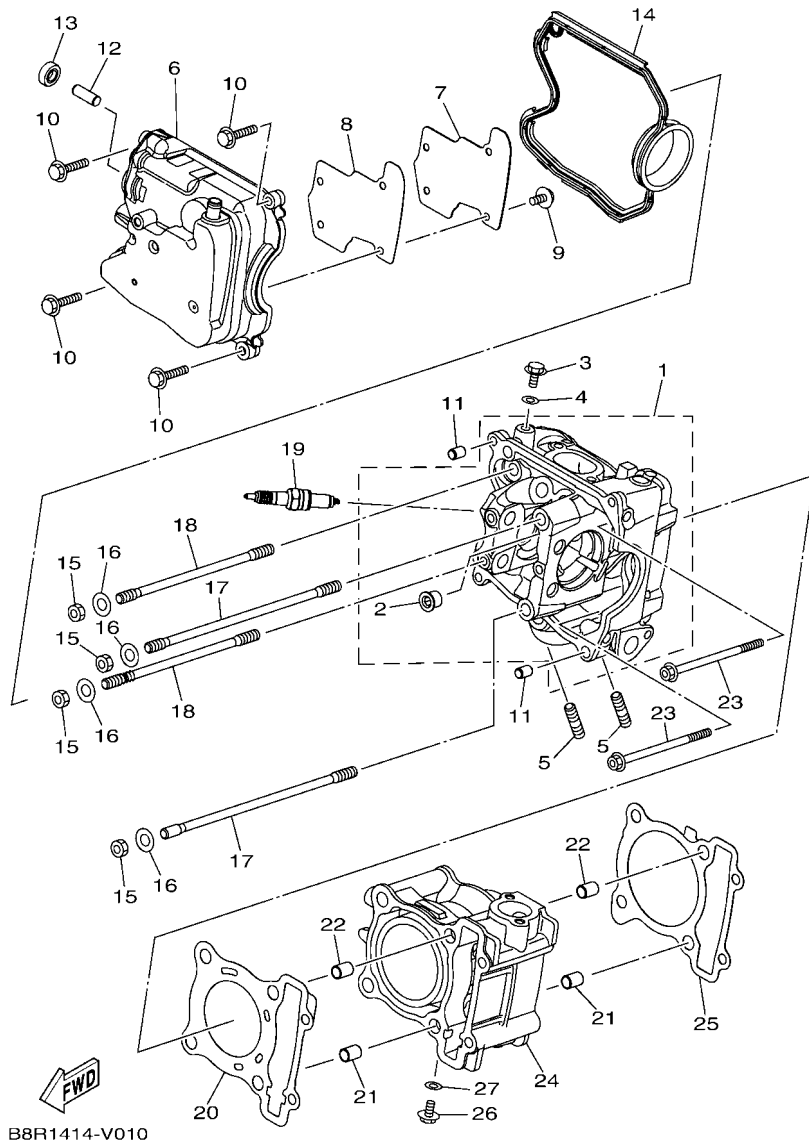

B8R1414-V010

FIG. 1 汽缸

項次	部品番號	部品名稱	B8RB				備註
1	B8R-E1102-00	汽缸頭總成	1				
2	90340-12813	排油塞	1				
3	95E32-06010	凸緣螺栓	1				
4	90430-06014	墊片	1				
5	90116-08806	雙頭螺栓	2				
6	B8R-E1191-00	汽缸頭外蓋1	1				
7	B8R-E1165-00	通氣板	1				
8	2DP-E1169-00	通氣蓋墊片	1				
9	90149-05801	螺絲	4				
10	95E32-06030	凸緣螺栓	4				
11	99530-08012	定位銷	2				
12	2DP-E132G-00	桿1	1				
13	93102-08800	油封	1				
14	B3F-E1193-00	汽缸頭墊片1	1				
15	90170-08811	六角螺帽	4				
16	90201-08859	平墊圈	4				
17	2DP-E1391-00	雙頭螺栓1	2				
18	2DP-E1392-00	雙頭螺栓2	2				
19	94700-00415	火星塞	1				
20	2DS-E1181-00	汽缸頭墊片1	1				
21	91810-14807	定位銷	2				
22	91810-14807	定位銷	2				
23	90110-06378	內六角螺栓	2				
24	B8R-Y1310-00	汽缸組	1				
25	B6H-E1351-00	汽缸墊片	1				
26	95E32-06010	凸緣螺栓	1				
27	90430-06014	墊片	1