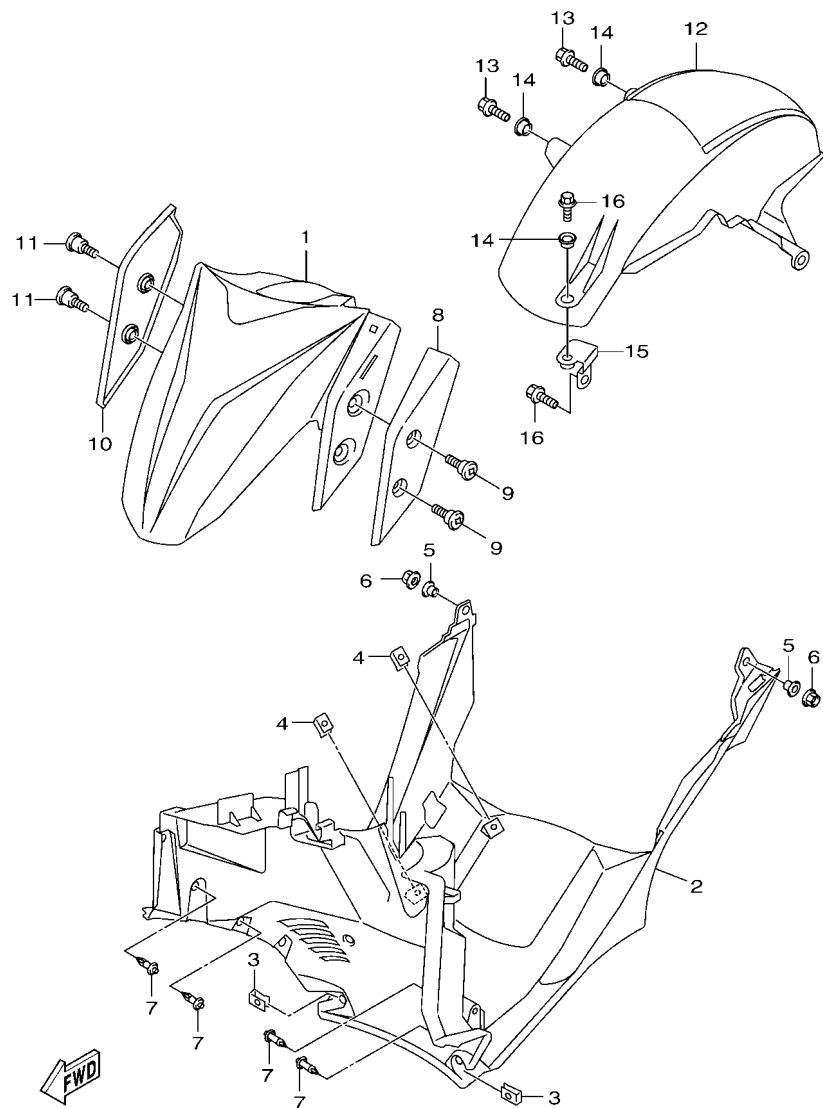

B8R2414-V150

FIG. 15 擋泥蓋

項次	部品番號	部品名稱	B8RB			備註
1	B8R-F1511-00	前擋泥蓋	1			
2	B8R-F1552-00	下前擋泥蓋	1			
3	90183-05827	彈簧螺帽	2			
4	90183-05803	彈簧螺帽	2			
5	90387-06868	軸環	2			
6	95702-06500	凸緣螺帽	2			
7	90269-06803	鉚釘	4			
8	B8R-F1513-00-P0	前擋泥蓋左側蓋	1			用於深灰紅
	B8R-F1513-00-P1	前擋泥蓋左側蓋	1			用於灰
	B8R-F1513-00-P2	前擋泥蓋左側蓋	1			用於白
9	90150-06816	圓頭螺絲	2			
10	B8R-F1514-00-P0	前擋泥蓋右側蓋	1			用於深灰紅
	B8R-F1514-00-P1	前擋泥蓋右側蓋	1			用於灰
	B8R-F1514-00-P2	前擋泥蓋右側蓋	1			用於白
11	90150-06816	圓頭螺絲	2			
12	B8R-F1611-00	後擋泥蓋	1			
13	95D07-06016	螺栓	2			
14	90387-06868	軸環	3			
15	B8R-F1613-00	擋泥板支架1	1			
16	95D07-06016	螺栓	2