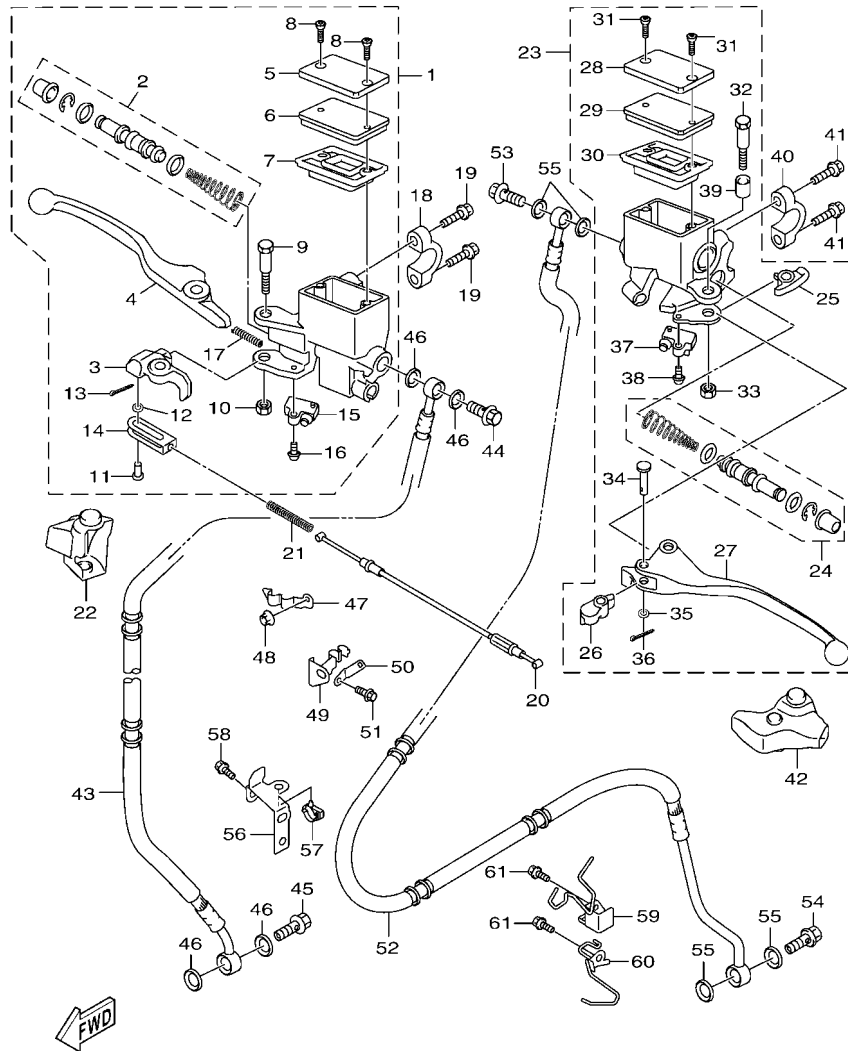

FIG. 25 前主缸

B8R2414-V250

項次	部品番號	部品名稱	B8RB				備註
1	B8R-F5870-20	主缸總成	1				
2	B8R-W0041-10	主缸推進器	1				
3	2CM-F6168-10	擊鎚	1				
4	B8R-H3922-10	把手2	1				
5	B8R-F5852-00	油槽蓋	1				
6	2CM-F5855-00	防塵蓋	1				
7	2CM-F5854-00	油槽隔片	1				
8	98707-04012	平頭螺絲	2				
9	2CM-F589F-10	螺栓	1				
10	95602-06100	U型螺帽	1				
11	90240-06M18	附孔銷	1				
12	90201-061H1	平墊圈	1				
13	91402-20012	開尾銷	1				
14	2CM-F6347-00	托板	1				
15	36Y-82917-00	開關	1				
16	97602-04214	盤頭螺絲附墊圈	1				
17	90501-10312	壓力彈簧	1				
18	5ML-F5867-00	主缸支架	1				
19	95E32-06025	凸緣螺栓	2				
20	B8R-F6341-00	剎車鋼索1	1				
21	90501-08804	壓力彈簧	1				
22	B8R-F6372-00	左把手蓋	1				
23	B8R-F5870-30	主缸總成	1				
24	B8R-W0041-10	主缸推進器	1				
25	2CM-F6168-00	擊鎚	1				
26	2CM-F5681-00	連動座	1				
27	B8R-H3912-10	把手1	1