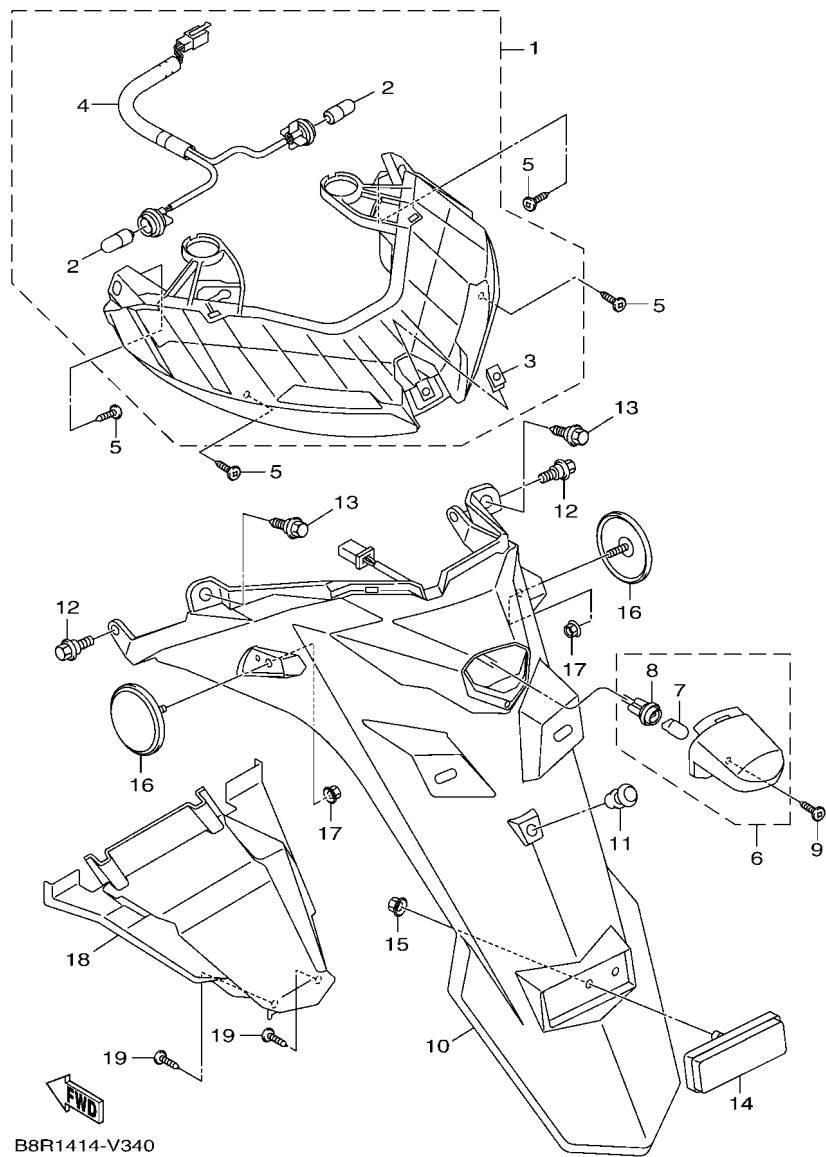

FIG. 33 尾燈

項次	部品番號	部品名稱	B8RB				備註
1	B8R-H4700-00	後燈總成	1				
2	5SK-H3311-00	方向燈泡	2				
3	90183-05827	彈簧螺帽	1				
4	B8R-H333N-00	線組 3	1				
5	97702-50016	攻螺絲	4				
6	B8R-H4745-00	牌照燈組	1				
7	5FM-H4347-00	燈泡	1				
8	B8R-H4735-00	燈座總成	1				
9	97707-50016	攻螺絲	1				
10	B8R-F1685-00	牌照支架	1				
11	3D1-F163A-00	蓋1	1				
12	90109-06043	螺栓	2				
13	90109-06892	螺栓	2				
14	46P-H5130-00	後反光片總成	1				
15	95702-05300	凸緣螺帽	1				
16	BH6-H5131-00	反射鏡	2				
17	95702-06500	凸緣螺帽	2				
18	B8R-F163A-00	蓋1	1				
19	97707-50016	攻螺絲	2