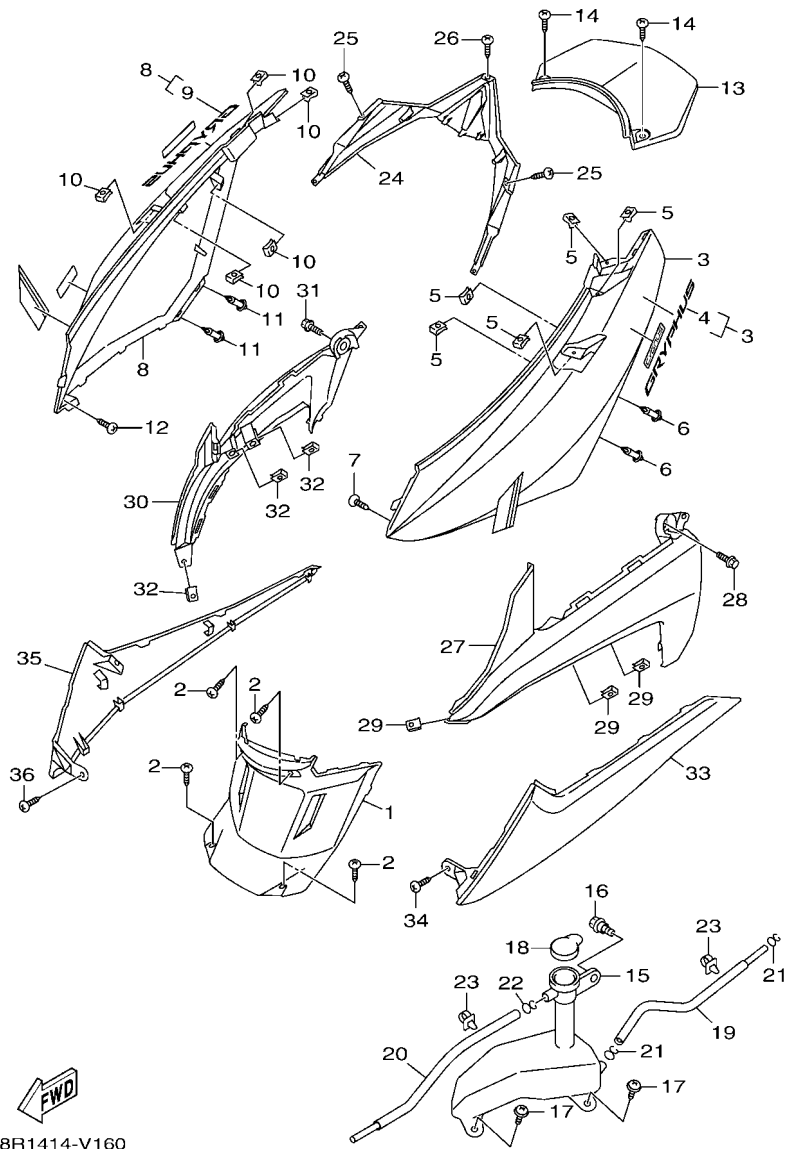

FIG. 16 側蓋

B8R1414-V160

項次	部品番號	部品名稱	B8RB				備註
24	B8R-F171E-00	側蓋5	1				
25	97702-50016	攻螺絲	2				
26	97707-50012	攻螺絲	1				
27	B8R-F7413-00	置腳踏側蓋1	1				用於深灰紅,白
	B8R-F7413-10	置腳踏側蓋1	1				用於灰
28	90109-06172	螺栓	1				
29	90183-05827	彈簧螺帽	3				
30	B8R-F7423-00	置腳踏側蓋2	1				用於深灰紅,白
	B8R-F7423-10	置腳踏側蓋2	1				用於灰
31	90109-06172	螺栓	1				
32	90183-05827	彈簧螺帽	3				
33	B8R-F171L-00-P5	側蓋護片1	1				用於深灰紅
	B8R-F171L-00-P1	側蓋護片1	1				用於灰
	B8R-F171L-00-P2	側蓋護片1	1				用於白
34	97702-50016	攻螺絲	1				
35	B8R-F171M-00-P5	側蓋護片2	1				用於深灰紅
	B8R-F171M-00-P1	側蓋護片2	1				用於灰
	B8R-F171M-00-P2	側蓋護片2	1				用於白
36	97702-50016	攻螺絲	1