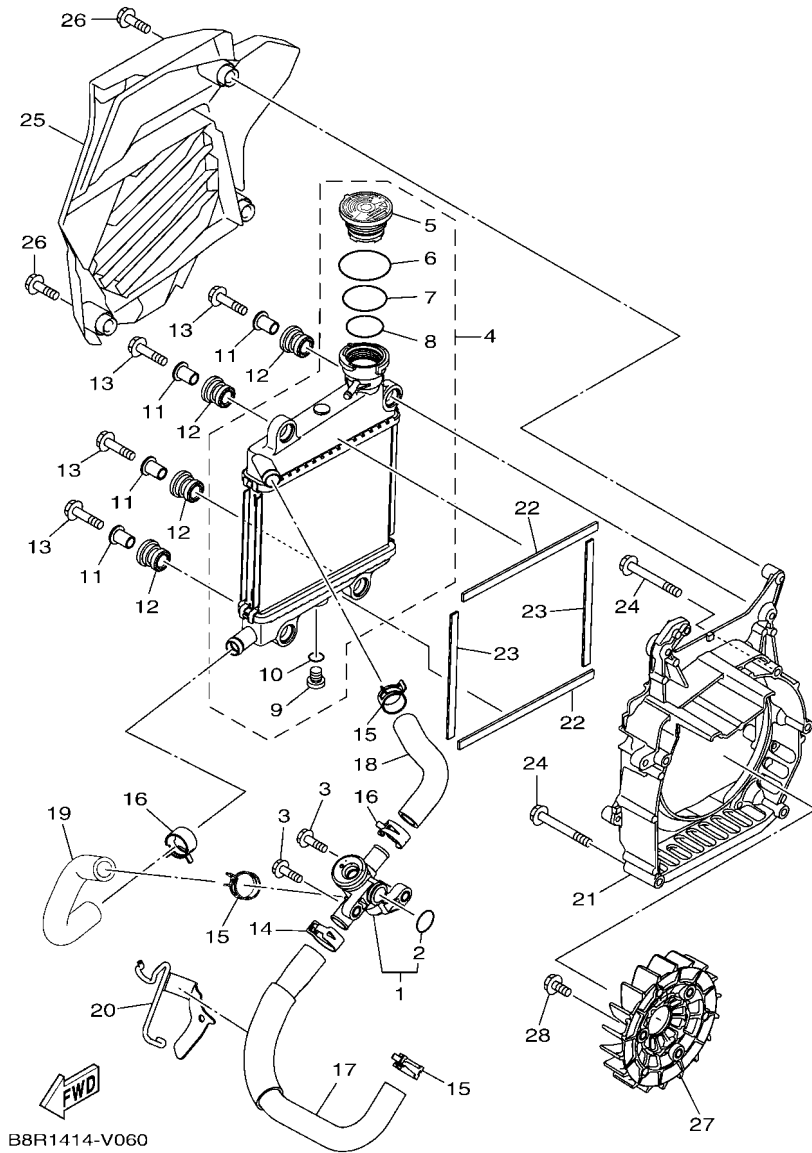

FIG. 6 冷卻系統

B8R1414-V060

項次	部品番號	部品名稱	B8RB	備註
28	95D32-06016	凸緣螺栓	3