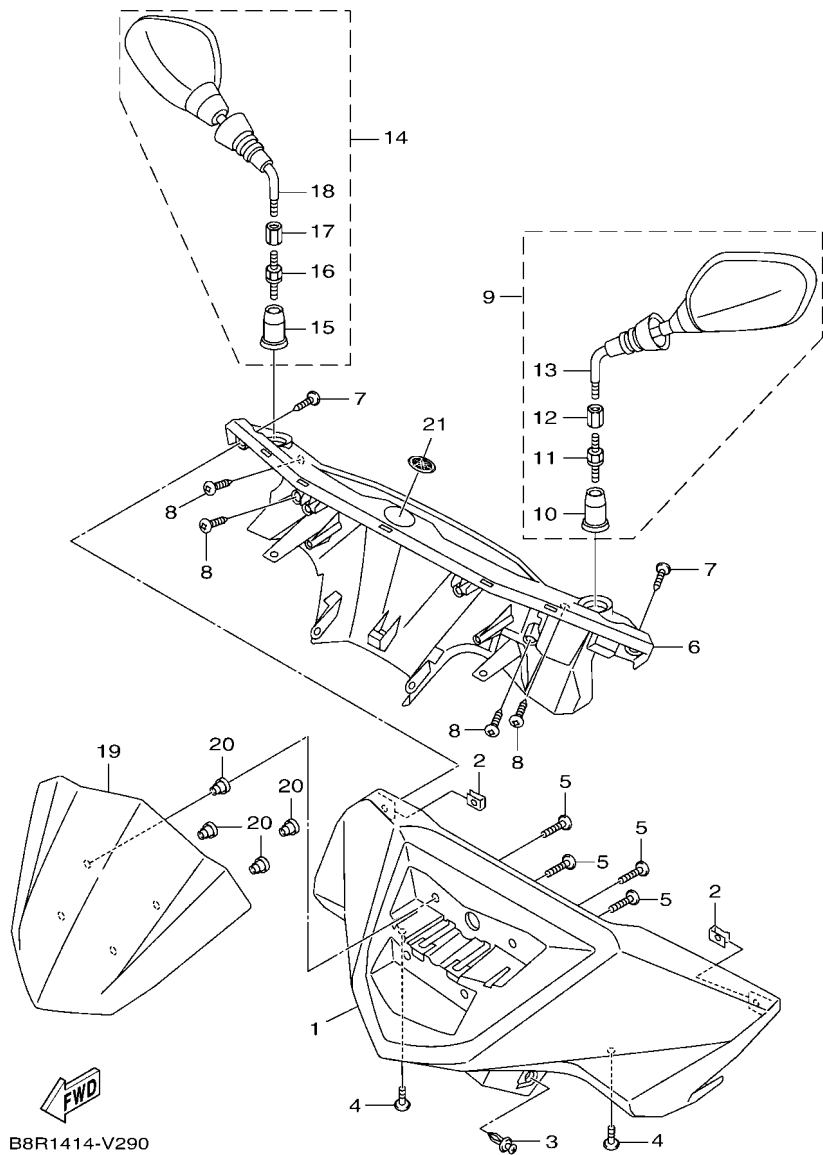

FIG. 27 腳防護擋板

項次	部品番號	部品名稱	B8RB				備註
26	90183-05827	彈簧螺帽	2				
27	BCV-F118K-00	注意標籤	1				

FIG. 28 擋風鏡

項次	部品番號	部品名稱	B8RB		備註
1	B8R-XF614-01-P5	把手蓋 1	1		用於深灰紅
	B8R-XF614-01-P1	把手蓋 1	1		用於灰
	B8R-XF614-01-P2	把手蓋 1	1		用於白
2	90183-05827	彈簧螺帽	2		
3	90269-06802	鉚釘	2		
4	90159-05028	螺絲附墊圈	2		
5	90150-05024	圓頭螺絲	4		
6	B8R-F6145-00	把手蓋2	1		
7	97707-50016	攻螺絲	2		
8	97702-50016	攻螺絲	4		
9	1DK-F6280-21	左後視鏡總成	1		
10	1B6-F629T-10	保護罩	1		
11	5FA-F6386-01	特殊螺栓	1		
12	5FA-F6294-00	螺帽	1		
13	1DK-F629V-00	保護罩	1		
14	1DK-F6290-21	右後視鏡總成	1		
15	1B6-F629T-10	保護罩	1		
16	5FA-F6356-01	特殊螺栓	1		
17	5FA-F6294-00	螺帽	1		
18	1DK-F629V-00	保護罩	1		
19	B8R-F6234-00	擋風罩	1		
20	90179-05003	螺帽	4		
21	B7Y-F836D-00	音叉標誌	1		