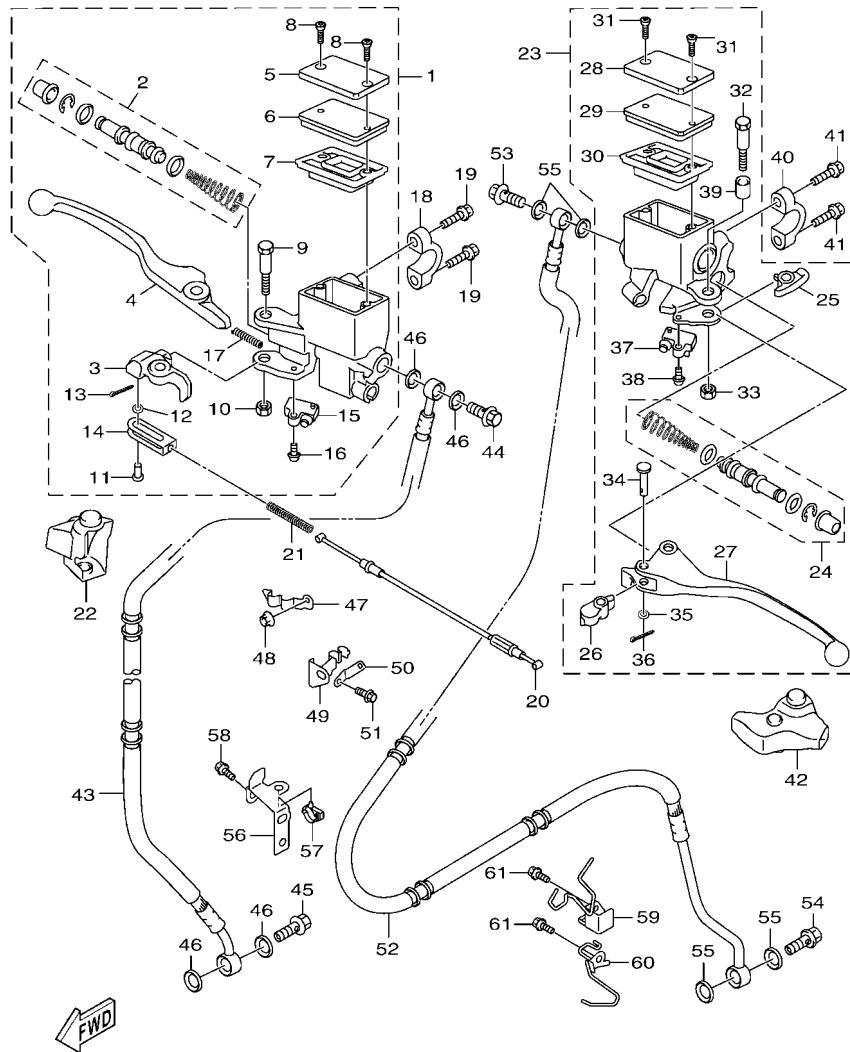

FIG. 25 前主缸

B8R2414-V250

項次	部品番號	部品名稱	B8RB				備註
28	B8R-F5852-00	油槽蓋	1				
29	2CM-F5855-00	防塵蓋	1				
30	2CM-F5854-00	油槽隔片	1				
31	98707-04012	平頭螺絲	2				
32	53B-F589F-00	螺栓	1				
33	53B-F586F-00	螺帽	1				
34	91702-06028	銷	1				
35	90201-061H1	平墊圈	1				
36	91402-20012	開尾銷	1				
37	36Y-83980-01	剎車燈開關總成	1				
38	97602-04214	盤頭螺絲附墊圈	1				
39	53B-H3913-00	軸環	1				
40	5ML-F5867-00	主缸支架	1				
41	95E32-06025	凸緣螺栓	2				
42	B8R-F637A-00	右把手蓋	1				
43	B8R-F5872-10	剎車管1	1				
44	90401-10805	接合螺栓	1				
45	90401-10805	接合螺栓	1				
46	90201-10118	平墊圈	4				
47	B8R-F5886-00	固定座	1				
48	95702-06500	凸緣螺帽	1				
49	B8R-F587A-00	剎車管固定座4	1				
50	B8R-F587A-10	剎車管固定座4	1				
51	95D02-06012	凸緣螺栓	1				
52	B8R-F5873-10	剎車管2	1				
53	90401-10805	接合螺栓	1				
54	90401-10805	接合螺栓	1