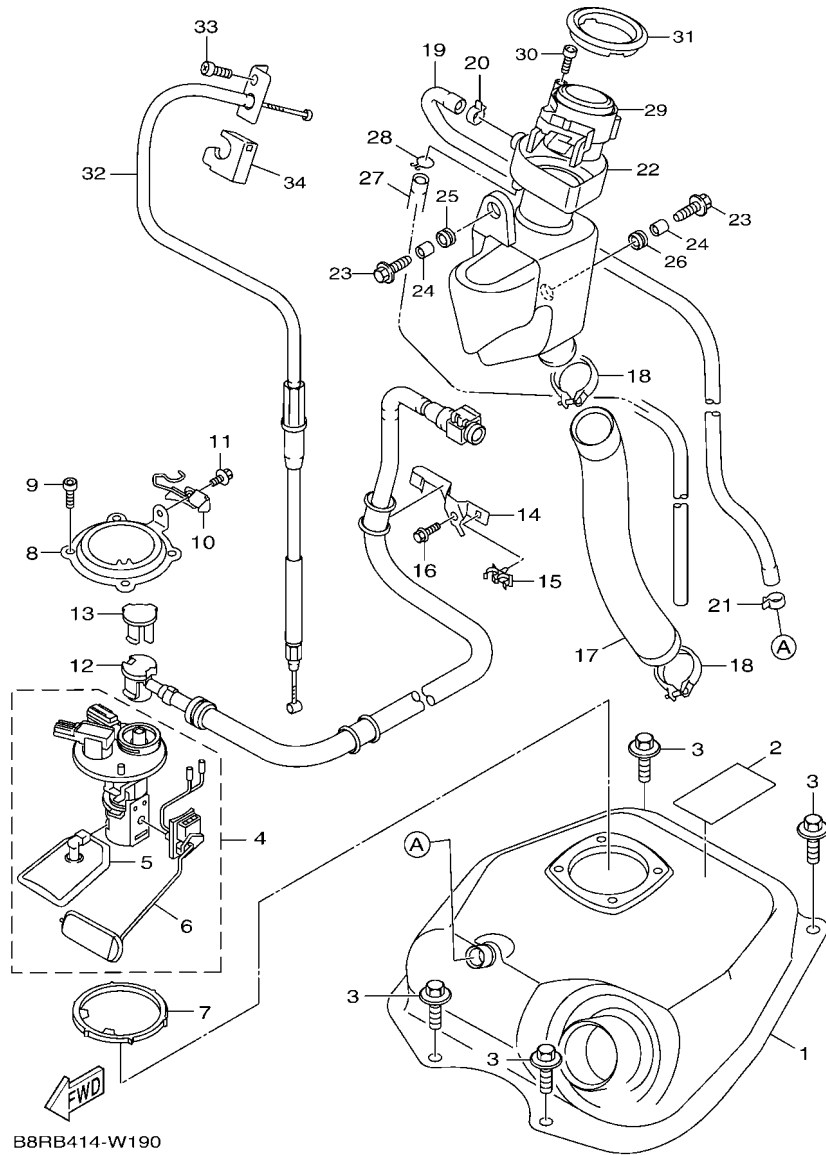

FIG. 19 汽油箱

項次	部品番號	部品名稱	B8RB				備註
1	B8R-F4110-00-33	汽油箱總成	1				山葉黑
2	5D9-F414G-00	保護貼膜	1				
3	90119-068B4	六角套頭螺栓	4				
4	B8R-E3907-00	汽油泵浦	1				
5	1SH-E3915-00	濾清器	1				
6	B8R-H5752-00	汽油油面感應器	1				
7	1DB-F414G-01	封圈	1				
8	B8R-F4491-00	汽油泵浦支架	1				
9	91312-05010	六角套頭螺栓	4				
10	B8R-F4491-10	汽油泵浦支架	1				
11	95802-06010	螺栓	1				
12	B8R-E3971-00	汽油管	1				
13	B8R-F4135-00	止夾	1				
14	B8R-F419A-00	固定座	1				
15	90464-07807	固定夾	1				
16	95E32-06012	凸緣螺栓	1				
17	B8R-F4316-00	管6	1				
18	90450-55803	軟管夾	2				
19	B8R-F4317-00	油管	1				
20	90467-18185	止夾	1				
21	90467-14806	止夾	1				
22	B0J-F4280-00	油箱	1				
23	90119-06864	六角套頭螺栓	2				
24	90387-07598	軸環	2				
25	90480-18290	索環	1				
26	90480-01326	索環	1				
27	B8R-F4318-00	管	1