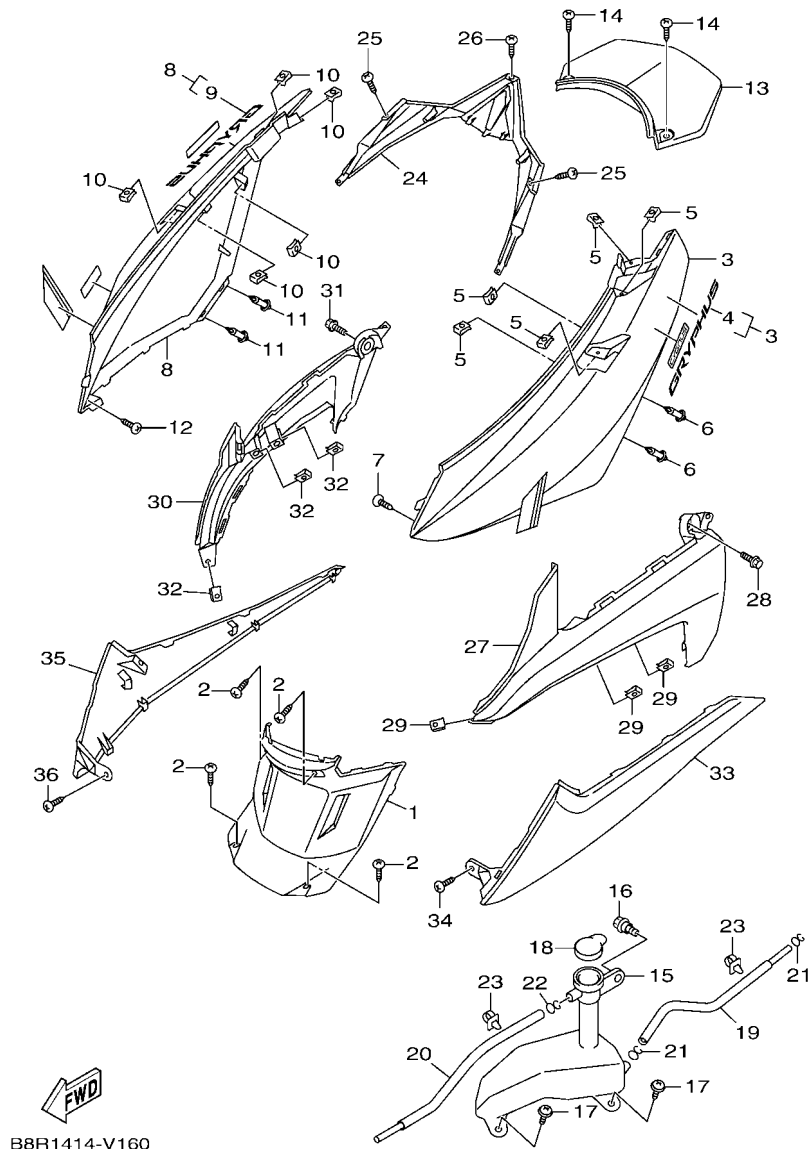

FIG. 16 側蓋

B8R1414-V160

項次	部品番號	部品名稱	B8RB		備註
1	B8R-F1711-00	側蓋1	1		
2	97707-50016	攻螺絲	4		
3	B8R-XF172-00-P0	側蓋2	1		用於深灰紅
	B8R-XF172-00-P1	側蓋2	1		用於灰
	B8R-XF172-00-P2	側蓋2	1		用於白
4	B8R-F173B-00	.標誌(立體)	1		
5	90183-05827	彈簧螺帽	5		
6	90269-06803	鉚釘	2		
7	97702-50016	攻螺絲	1		
8	B8R-XF173-00-P0	側蓋3	1		用於深灰紅
	B8R-XF173-00-P1	側蓋3	1		用於灰
	B8R-XF173-00-P2	側蓋3	1		用於白
9	B8R-F173B-00	.標誌(立體)	1		
10	90183-05827	彈簧螺帽	5		
11	90269-06803	鉚釘	2		
12	97702-50016	攻螺絲	1		
13	B8R-F1741-00	側蓋4	1		
14	90169-05001	攻螺絲	2		
15	B8R-F1871-00	副水箱	1		
16	90109-06086	螺栓	1		
17	90159-05806	螺絲附墊圈	2		
18	5CA-F1815-00	輔助水箱蓋	1		
19	B8R-F247A-00	管 1	1		
20	B8R-F247B-00	管 2	1		
21	90467-090A2	止夾	2		
22	90467-08003	止夾	1		
23	90464-10800	固定夾	2