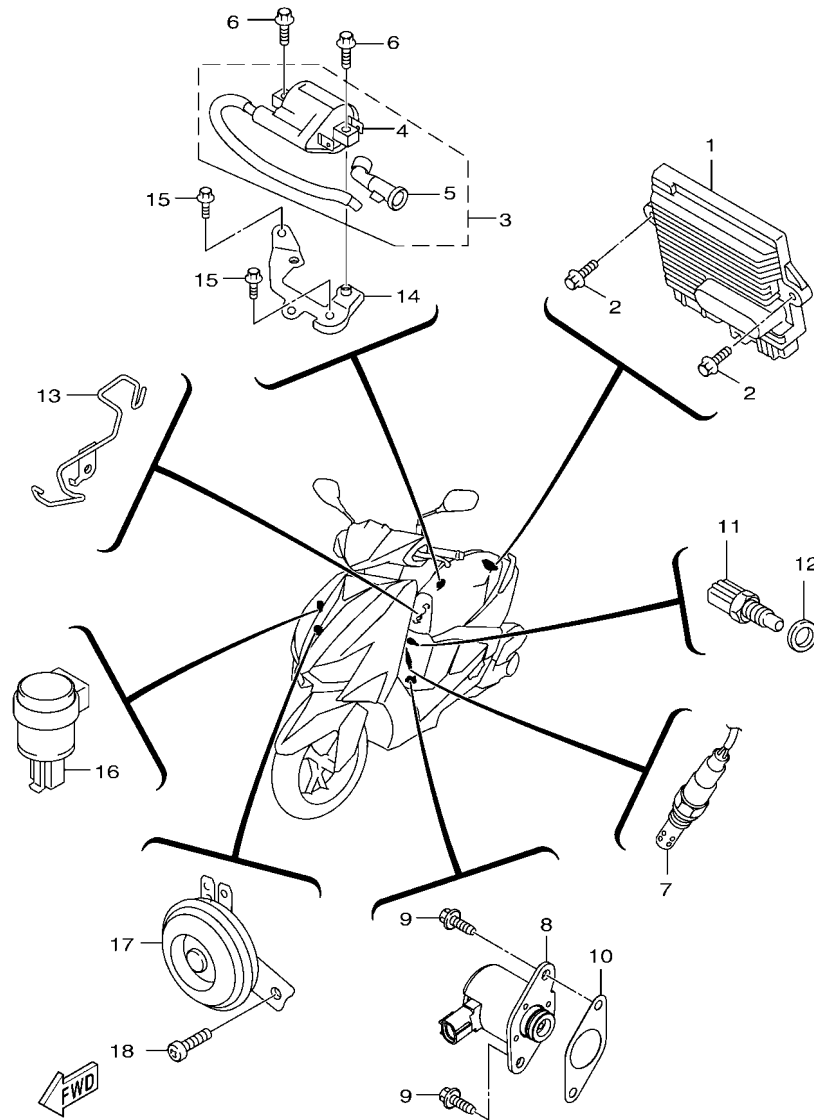

FIG. 36 電裝 2

B8R1414-V370

項次	部品番號	部品名稱	B8RB				備註
1	B8R-H594A-10	發電機控制器	1				
2	95D32-06020	凸緣螺栓	2				
3	B8R-H2301-00	點火線圈總成	1				
4	2TS-H2310-00	點火線圈總成	1				
5	2DP-H2370-00	火星塞蓋總成	1				
6	90105-068C7	凸緣螺栓	2				
7	B8R-H592A-00	含氧量感知器	1				
8	BK6-H6110-00	電磁閥線圈總成	1				
9	95D32-06016	凸緣螺栓	2				
10	2DP-H1861-00	墊片	1				
11	52B-H3591-00	引擎溫度感知器	1				
12	90430-10806	墊片	1				
13	B8R-E8179-00	支架	1				
14	B8R-E5544-00	固定座	1				
15	90105-068D4	凸緣螺栓	2				
16	5CA-H3350-10	方向斷續器總成	1				
17	BH6-H3371-00	喇叭	1				
18	95E32-06012	凸緣螺栓	1