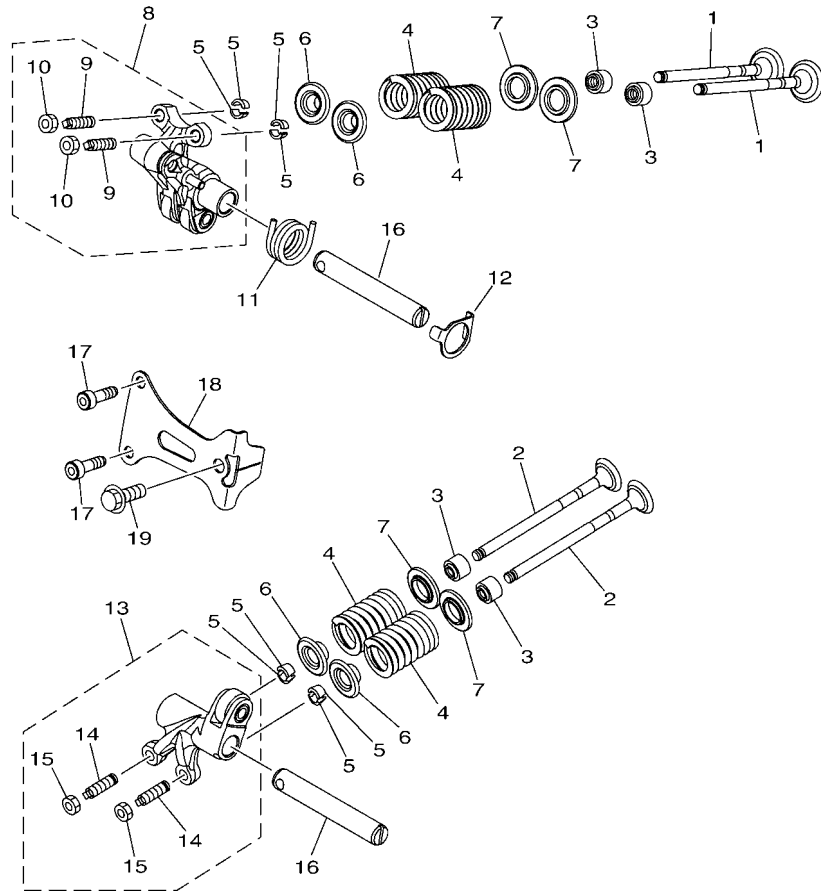

FIG. 3 汽門

FWD
2DP6460-S030

項次	部品番號	部品名稱	B8RB				備註
1	B8R-E2111-00	進氣閥	2				
2	B8R-E2121-00	排氣閥	2				
3	54P-E2119-00	閥門封圈	4				
4	BB8-E2113-01	彈簧	4				
5	5TL-E2118-00	閥門銷	8				
6	2DP-E2117-00	閥門銷座	4				
7	52S-E2126-00	閥門彈簧座	4				
8	2DP-E2150-01	搖臂	1				
9	33S-E2159-01	汽門調整螺絲	2				
10	90170-05803	六角螺帽	2				
11	BB8-E2226-00	彈簧	1				
12	2DP-E2279-00	板	1				UR
13	B6H-E2160-01	搖臂2	1				
14	33S-E2159-01	汽門調整螺絲	2				
15	90170-05803	六角螺帽	2				
16	B65-E2156-00	搖臂軸2	2				
17	91312-05016	六角套頭螺栓	2				
18	2DP-E111F-00	板	1				
19	95E32-06014	凸緣螺栓	1