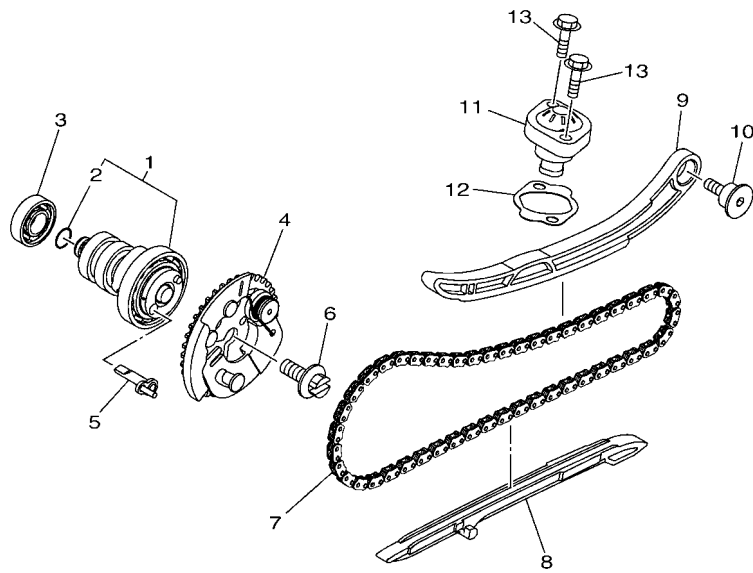

索引

部品番號索引.....	49
-------------	----

B8R1414-V010

FIG. 1 汽缸

項次	部品番號	部品名稱	B8RB				備註
1	B8R-E1102-00	汽缸頭總成	1				
2	90340-12813	排油塞	1				
3	95E32-06010	凸緣螺栓	1				
4	90430-06014	墊片	1				
5	90116-08806	雙頭螺栓	2				
6	B8R-E1191-00	汽缸頭外蓋1	1				
7	B8R-E1165-00	通氣板	1				
8	2DP-E1169-00	通氣蓋墊片	1				
9	90149-05801	螺絲	4				
10	95E32-06030	凸緣螺栓	4				
11	99530-08012	定位銷	2				
12	2DP-E132G-00	桿1	1				
13	93102-08800	油封	1				
14	B3F-E1193-00	汽缸頭墊片1	1				
15	90170-08811	六角螺帽	4				
16	90201-08859	平墊圈	4				
17	2DP-E1391-00	雙頭螺栓1	2				
18	2DP-E1392-00	雙頭螺栓2	2				
19	94700-00415	火星塞	1				
20	2DS-E1181-00	汽缸頭墊片1	1				
21	91810-14807	定位銷	2				
22	91810-14807	定位銷	2				
23	90110-06378	內六角螺栓	2				
24	B8R-Y1310-00	汽缸組	1				
25	B6H-E1351-00	汽缸墊片	1				
26	95E32-06010	凸緣螺栓	1				
27	90430-06014	墊片	1				

FIG. 2 曲軸,活塞

項次	部品番號	部品名稱	B8RB				備註
1	B8R-E1400-20	曲軸總成	1				
2	90280-03017	半圓鍵	1				
3	B8R-E1631-10	活塞	1				
4	BB8-E1633-00	活塞銷	1				
5	93450-16115	夾環	2				
6	B64-E1603-10	活塞環組(STD)	1				

B8R1414-V020

FIG. 4 凸輪軸,鏈條

項次	部品番號	部品名稱	B8RB				備註
1	B8R-E2170-00	凸輪軸總成	1				
2	93210-09806	護油圈	1				
3	93306-001YM	軸承	1				
4	B65-E2280-00	減壓器	1				
5	2DS-E2288-00	減壓器	1				
6	5YP-E2157-01	螺栓	1				
7	94568-A8096	鏈條	1				
8	B65-E2231-00	停止器導件	1				
9	B6H-E2241-00	停止器導件2	1				
10	1DB-E2228-00	螺栓	1				
11	2PV-E2210-01	鏈條張力器總成	1				
12	B6H-E2213-00	張力器墊片	1				
13	95E32-06020	凸緣螺栓	2				