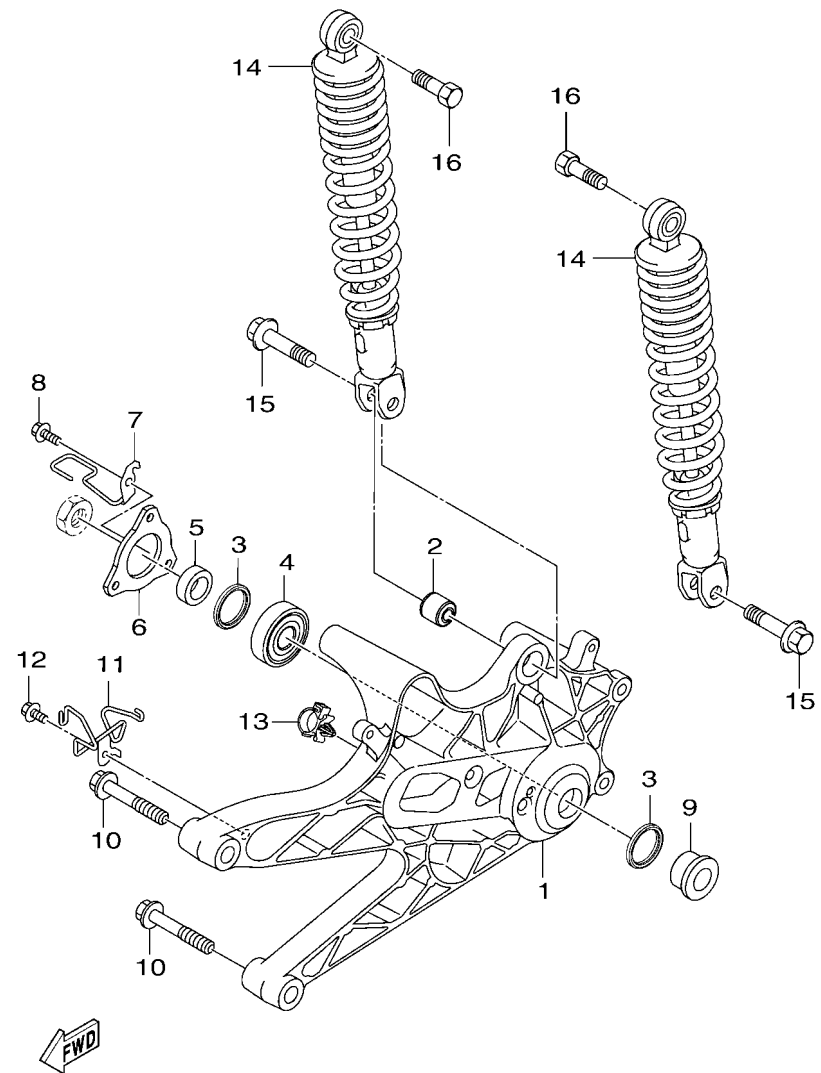

FIG. 17 後臂,懸吊系統

B8R1414-V170

項次	部品番號	部品名稱	B8RB				備註
1	B8R-F2171-00	後臂	1				
2	4X6-F2216-00	後緩衝器襯套	1				
3	93109-28811	油封	2				
4	93306-303YG	軸承	1				
5	90387-17807	軸環	1				
6	B8R-F2117-00	後臂蓋	1				
7	B8R-F8216-00	支架 1	1				
8	95D37-06016	凸緣螺栓	3				
9	90387-17808	軸環	1				
10	95D32-10060	凸緣螺栓	2				
11	B8R-F588G-00	固定座	1				
12	95D37-06016	凸緣螺栓	1				
13	90464-16803	固定夾	1				
14	BFV-F2210-00	後緩衝器總成	2				
15	90105-088F1	凸緣螺栓	2				
16	90101-10875	六角螺栓	2