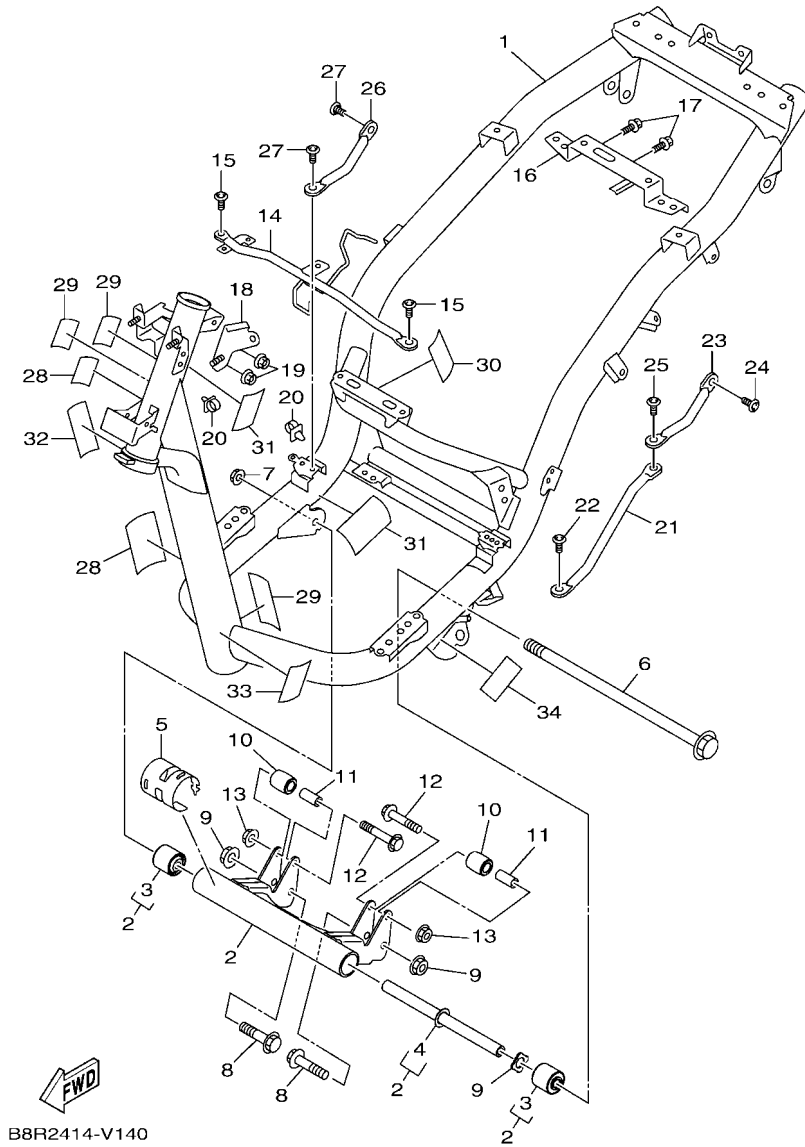

FIG. 14 車架

B8R2414-V140

項次	部品番號	部品名稱	B8RB				備註
1	B8R-F1110-10-33	車架整體	1				山葉黑
2	B8R-XF141-00	引擎支架整體	1				
3	90388-10818	防震墊	2				
4	90387-10855	軸環	1				
5	B8R-F117G-00	保護片	1				
6	B8R-F2141-00	輪軸	1				
7	95602-10200	U型螺帽	1				
8	90105-10283	凸緣螺栓	2				
9	95602-10200	U型螺帽	2				
10	5P1-F7114-00	停止器	2				
11	90387-08821	軸環	2				
12	90105-088E3	凸緣螺栓	2				
13	95602-08200	U型螺帽	2				
14	B8R-F116M-00	支架10	1				
15	95D02-06014	凸緣螺栓	2				
16	B8R-F8358-00	固定座3	1				
17	95D02-06012	凸緣螺栓	2				
18	B8R-F1415-00	支架	1				
19	95702-06500	凸緣螺帽	2				
20	90464-16803	固定夾	2				
21	B8R-F116M-10	支架10	1				
22	92012-08014	螺絲	1				
23	B8R-F116M-20	支架10	1				
24	92012-08014	螺絲	1				
25	92012-08020	螺絲	1				
26	B8R-F116M-30	支架10	1				
27	92012-08014	螺絲	2