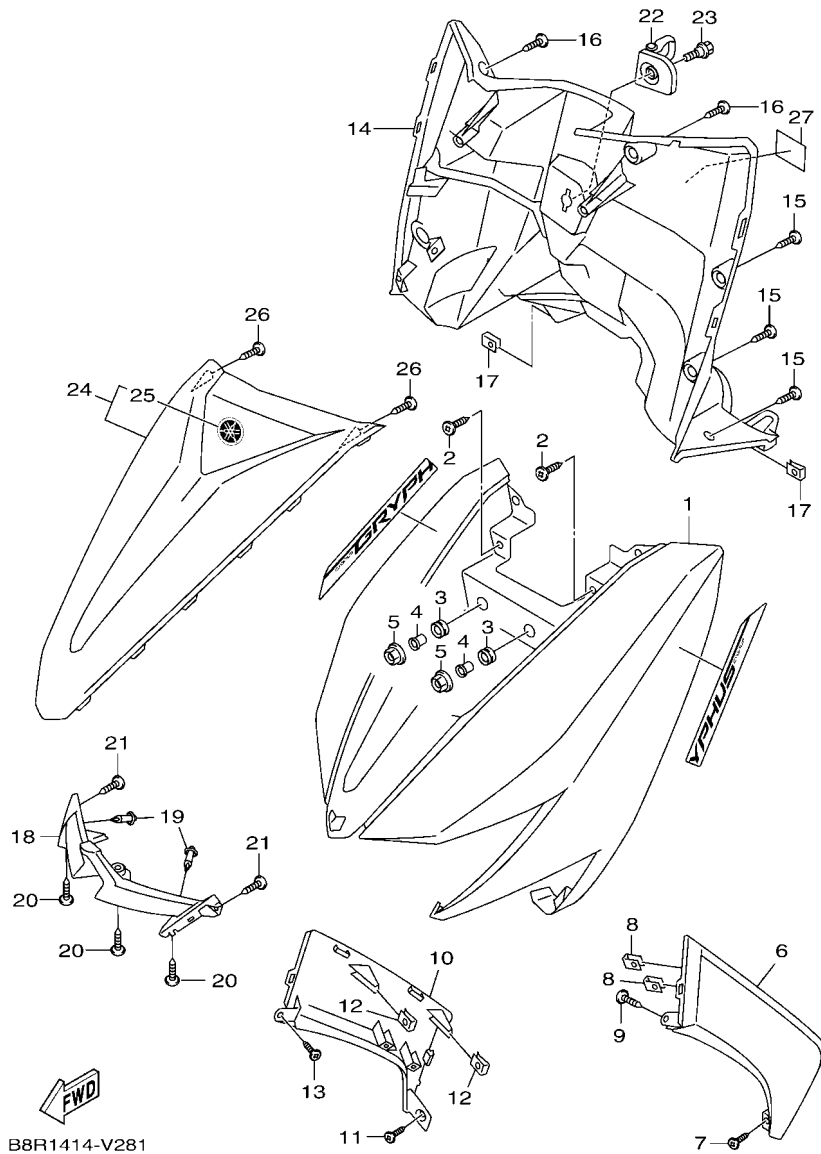

FIG. 27 腳防護擋板

B8R1414-V281

項次	部品番號	部品名稱	B8RB				備註
1	B8R-XF835-01-P0	蓋	1				用於深灰紅
	B8R-XF835-01-P1	蓋	1				用於灰
	B8R-XF835-01-P2	蓋	1				用於白
2	97702-50016	攻螺絲	2				
3	90480-13398	索環	2				
4	90387-067N5	軸環	2				
5	95702-06500	凸緣螺帽	2				
6	B8R-F835U-00	前蓋	1				
7	97707-50016	攻螺絲	1				
8	90183-05827	彈簧螺帽	2				
9	98907-05014	結合螺絲	1				
10	B8R-F835V-00	前蓋2	1				
11	97707-50016	攻螺絲	1				
12	90183-05827	彈簧螺帽	2				
13	98907-05014	結合螺絲	1				
14	B8R-F8300-00	腳防護板總成	1				
15	97707-50016	攻螺絲	6				
16	90169-05001	攻螺絲	2				
17	90183-05827	彈簧螺帽	2				
18	B8R-F8336-00	板	1				
19	90269-06803	鉚釘	2				
20	97707-50012	攻螺絲	3				
21	97702-50016	攻螺絲	2				
22	1CF-F8379-00	鉤	1				
23	90109-068C4	螺栓	1				
24	B8R-XF834-00-P0	護片	1				黑
25	5YR-F8315-00	標誌	1