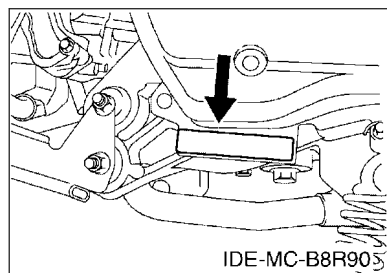

引擎編號

8. 顏色代碼 (記號*)列出機種顏色)

簡稱	顏色 (英文)	顏色	顏色番號
LGB	LOW GLOSS BLACK	平光黑	0098
MBL2	MAT BLACK 2	黑	0582
MDBNM3(*)	MAT DARK BLUIISH GRAY ME 3	深灰紅	1581
MDNM1	MAT DARK GRAY METALLIC 1	深灰	1113
MNM7(*)	MAT GRAY METALLIC 7	灰	1663
WM1(*)	WHITE METALLIC 1	白	0233
YB	YAMAHA BLACK	山葉黑	0033

9. 適用起始打刻編號

車台編號

編號	用量欄	機種型式
RKRSEH120MA001001		B8RB

引擎編號

編號	用量欄	機種型式
E32YE-001001		B8RB