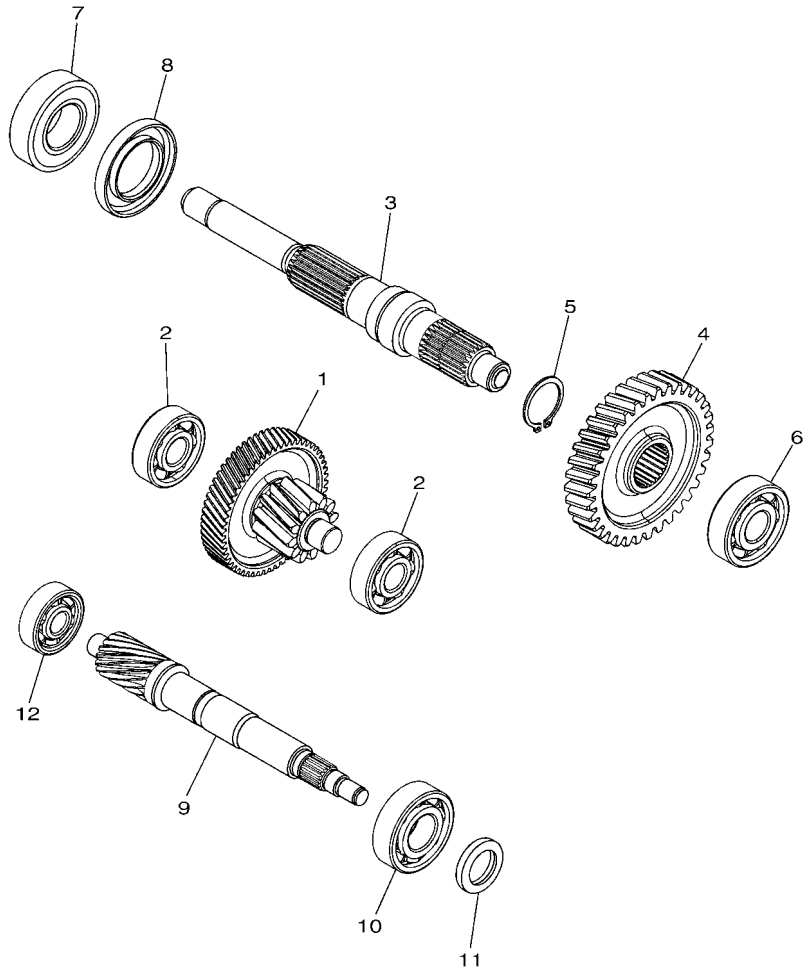

FIG. 13 變速箱

2DP1460-P140

項次	部品番號	部品名稱	B8RB				備註
1	B8R-E7410-00	主軸總成	1				
2	93306-302YW	軸承	2				
3	B8R-E7421-00	驅動軸	1				
4	B8R-E7211-00	第一從動齒輪	1				
5	99009-25400	夾環	1				
6	93306-303XC	軸承	1				
7	93306-255YA	軸承	1				
8	93102-32807	油封	1				
9	B8R-E6111-00	主驅動齒輪	1				
10	93306-254Y9	軸承	1				
11	93102-20815	油封	1				
12	93306-351Y8	軸承	1