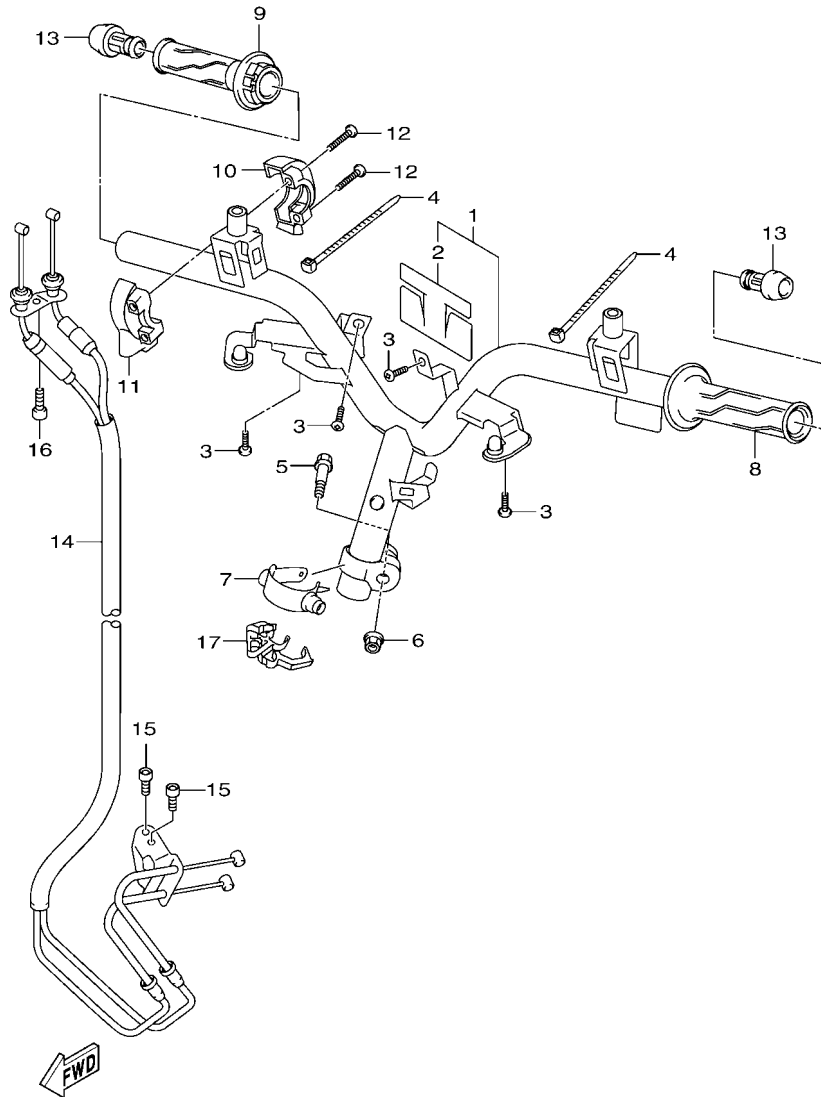

FIG. 24 轉向把手,鋼索

B8R1414-V250

項次	部品番號	部品名稱	B8RB				備註
1	B8R-XF611-00	把手整體	1				
2	1MS-F6113-00	防震墊	1				
3	97702-50016	攻螺絲	4				
4	90464-40801	固定夾	2				
5	90105-10864	凸緣螺栓	1				
6	90185-10801	自鎖螺帽	1				
7	1DK-F6124-00	把手護罩	1				
8	2DP-F6241-00	左握把	1				
9	2PH-F6240-00	右握把總成	1				
10	2TS-F6281-00	握把上蓋	1				
11	2TS-F6282-00	握把下蓋	1				
12	98502-05025	平頭螺絲	2				
13	B8R-F6246-00	握把端子	2				
14	B8R-F6301-00	節流鋼索總成	1				
15	91312-05010	六角套頭螺栓	2				
16	91317-05014	六角套頭螺栓	1				
17	B8R-F627E-00	夾	1