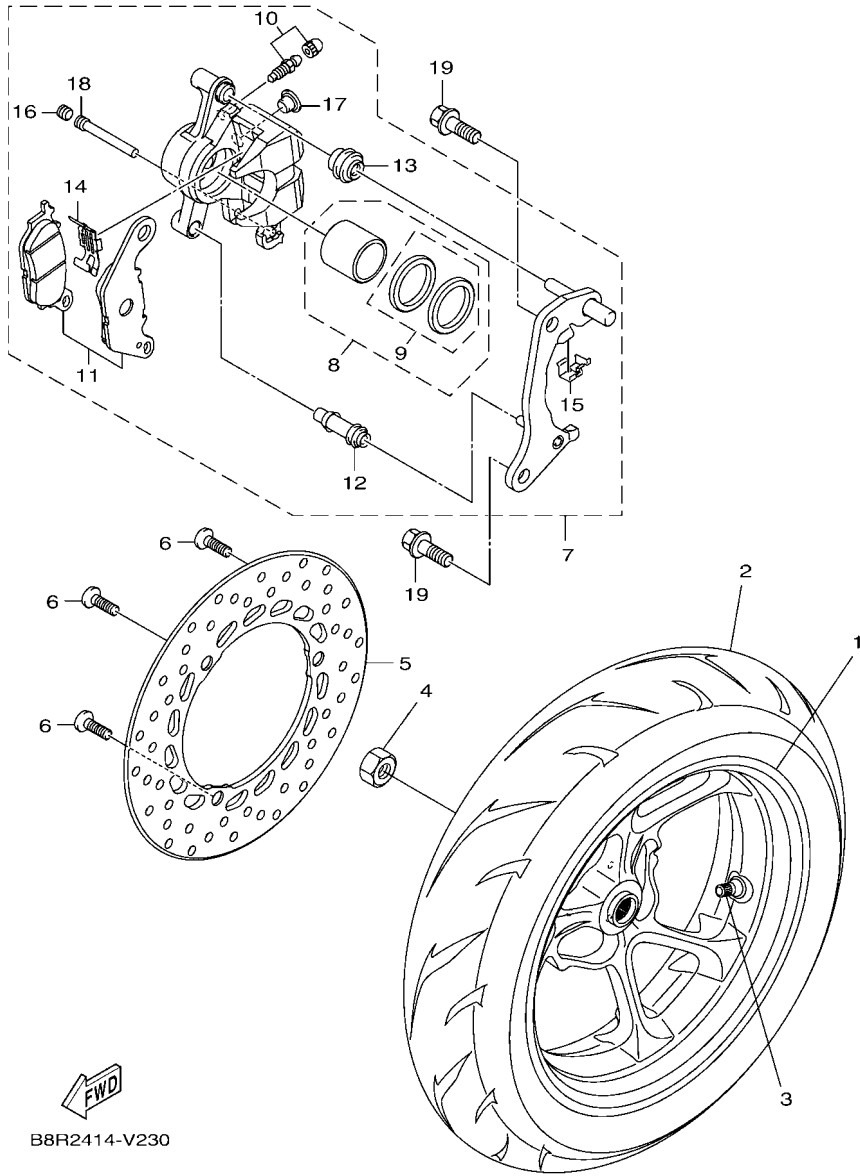

FIG. 23 後車輪

B8R2414-V230

項次	部品番號	部品名稱	B8RB				備註
1	B8R-F5338-10-P0	後鑄輪	1				深灰
2	94113-12809	輪胎	1				
3	93900-00839	氣門嘴	1				
4	90185-16800	自鎖螺帽	1				
5	B8R-F582W-00	後剎車碟盤	1				
6	90109-08232	螺栓	3				
7	B8R-F580W-00	卡鉗總成	1				
8	1DK-W0057-10	卡鉗活塞	1				
9	5S9-W0047-00	卡鉗密封圈組	1				
10	1MS-W0048-00	卡鉗螺栓組	1				
11	2JS-W0046-30	剎車片組	1				
12	5ML-F5927-00	卡鉗保護罩	1				
13	5ML-F5937-00	保護罩 2	1				
14	1DK-F5919-00	剎車片韌簧	1				
15	1DK-F5919-10	剎車片韌簧	1				
16	1MS-F5139-00	銷塞	1				
17	5AG-F5845-00	蓋	1				
18	1DK-F5924-00	剎車片銷	1				
19	90105-10638	凸緣螺栓	2