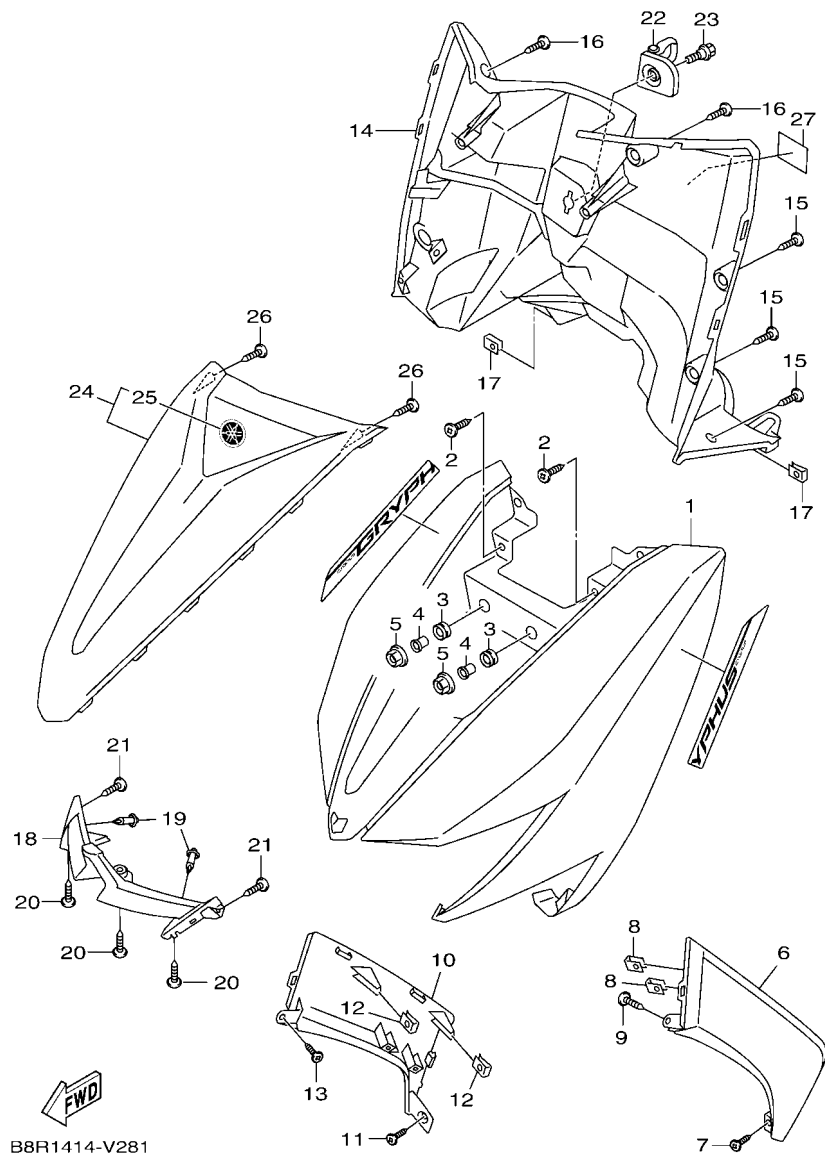

FIG. 27 腳防護擋板

項次	部品番號	部品名稱	B8RB				備註
26	90183-05827	彈簧螺帽	2				
27	BCV-F118K-00	注意標籤	1