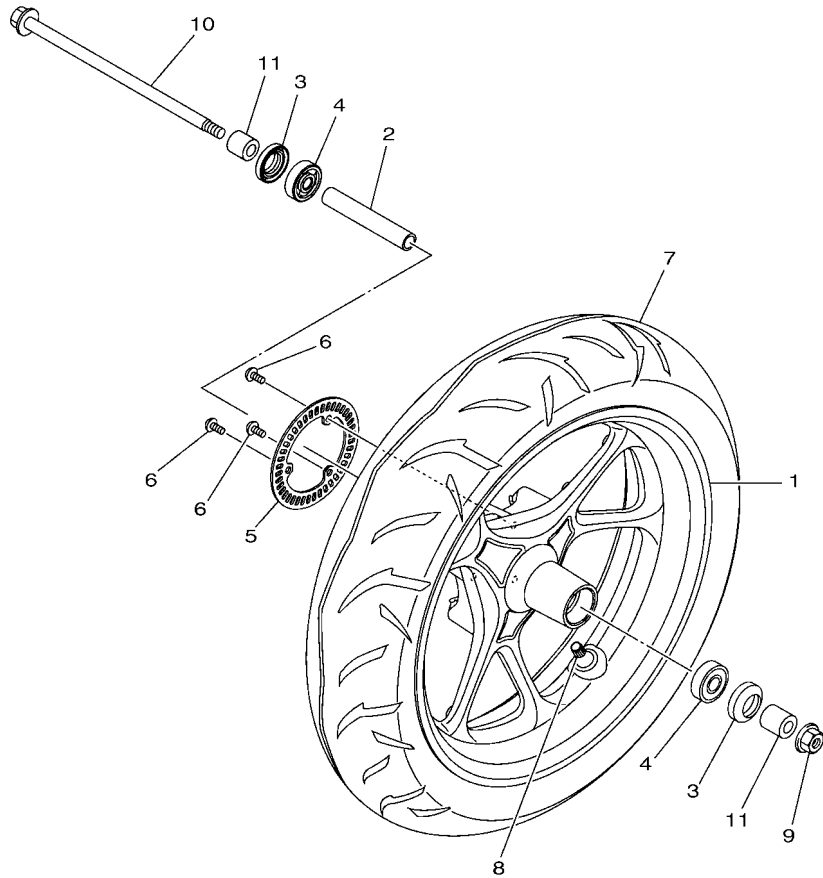

FIG. 21 前車輪

項次	部品番號	部品名稱	B8RB				備註
1	B8R-F5168-00-P0	前鑄輪	1				深灰
2	90387-10839	軸環	1				
3	93106-20808	油封	2				
4	93306-300Y4	軸承	2				
5	1DK-F517G-00	感知器轉子	1				
6	90149-05029	螺絲	3				
7	94112-12812	輪胎	1				
8	93900-00839	氣門嘴	1				
9	95607-10200	U型螺帽	1				
10	4VP-F5181-10	前輪軸	1				
11	90387-10824	軸環	2				

B8R1414-V210