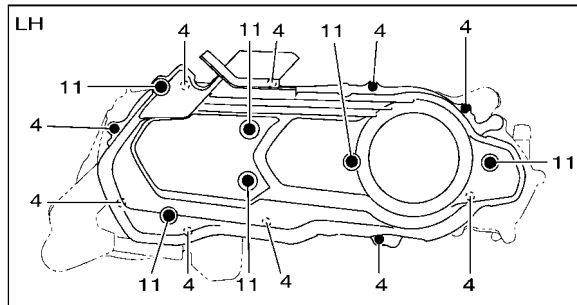

FIG. 11 曲軸箱蓋 1

B8RA414-W110

項次	部品番號	部品名稱	B8RB				備註
1	B8R-E5411-00	曲軸箱蓋1	1				
2	B6H-E5451-00	曲軸箱蓋墊片1	1				
3	91810-14807	定位銷	1				
4	95E32-06035	凸緣螺栓	10				
5	5LW-E5371-01	溢氣管	1				
6	BCV-E443E-00	溢氣管	1				
7	90467-11106	止夾	1				
8	B8R-XE543-00	曲軸箱蓋組	1				
9	B65-E5472-00	橡皮墊圈	1				
10	2DP-E5407-00	濾清網1	1				
11	B63-E5481-00	螺栓1	6				
12	2DP-E5474-00	通氣管封圈	1