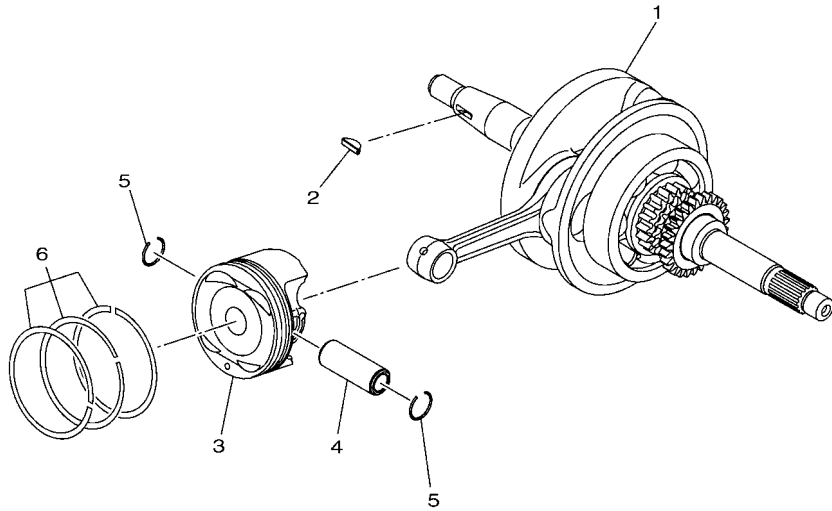

索引

部品番號索引.....	49
-------------	----

B8R1414-V010

FIG. 1 汽缸

項次	部品番號	部品名稱	B8RB				備註
1	B8R-E1102-00	汽缸頭總成	1				
2	90340-12813	排油塞	1				
3	95E32-06010	凸緣螺栓	1				
4	90430-06014	墊片	1				
5	90116-08806	雙頭螺栓	2				
6	B8R-E1191-00	汽缸頭外蓋1	1				
7	B8R-E1165-00	通氣板	1				
8	2DP-E1169-00	通氣蓋墊片	1				
9	90149-05801	螺絲	4				
10	95E32-06030	凸緣螺栓	4				
11	99530-08012	定位銷	2				
12	2DP-E132G-00	桿1	1				
13	93102-08800	油封	1				
14	B3F-E1193-00	汽缸頭墊片1	1				
15	90170-08811	六角螺帽	4				
16	90201-08859	平墊圈	4				
17	2DP-E1391-00	雙頭螺栓1	2				
18	2DP-E1392-00	雙頭螺栓2	2				
19	94700-00415	火星塞	1				
20	2DS-E1181-00	汽缸頭墊片1	1				
21	91810-14807	定位銷	2				
22	91810-14807	定位銷	2				
23	90110-06378	內六角螺栓	2				
24	B8R-Y1310-00	汽缸組	1				
25	B6H-E1351-00	汽缸墊片	1				
26	95E32-06010	凸緣螺栓	1				
27	90430-06014	墊片	1				

FIG. 2 曲軸,活塞

項次	部品番號	部品名稱	B8RB				備註
1	B8R-E1400-20	曲軸總成	1				
2	90280-03017	半圓鍵	1				
3	B8R-E1631-10	活塞	1				
4	BB8-E1633-00	活塞銷	1				
5	93450-16115	夾環	2				
6	B64-E1603-10	活塞環組(STD)	1				

B8R1414-V020