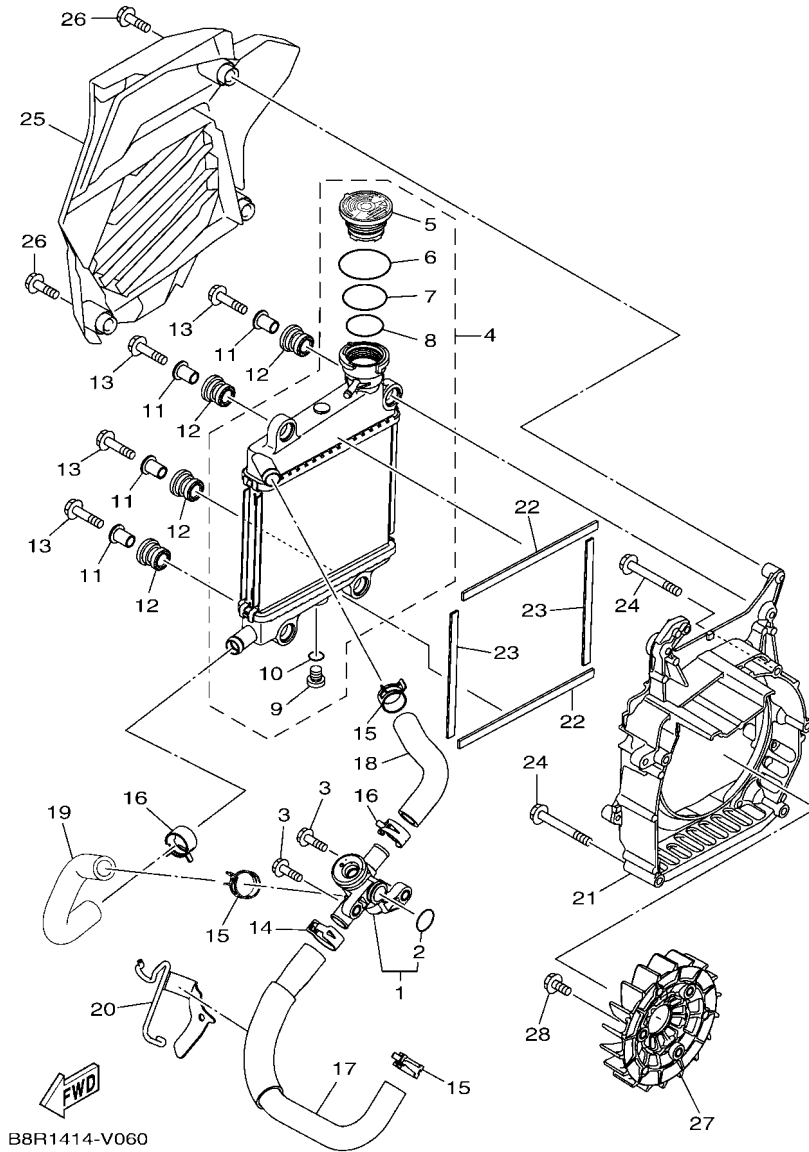

FIG. 6 冷卻系統

B8R1414-V060

項次	部品番號	部品名稱	B8RB				備註
1	2DP-E2410-00	節溫器總成	1				
2	52S-12439-00	護油圈	1				
3	95E32-06020	凸緣螺栓	2				
4	B6H-E240A-01	水箱總成	1				
5	B65-E2462-02	水箱蓋	1				
6	B63-E22A2-00	O型環	1				
7	B63-E2439-00	護油圈	1				
8	B63-E2843-00	護油圈	1				
9	5ST-E2615-00	排放螺栓	1				
10	5ST-E2843-00	護油圈	1				
11	90387-08823	軸環	4				
12	90480-14833	索環	4				
13	95D32-06030	凸緣螺栓	4				
14	90467-20806	止夾	1				
15	90467-19803	止夾	3				
16	90467-19803	止夾	2				
17	B8R-E2481-00	管 1	1				
18	B8R-E2482-00	管 2	1				
19	B8R-E2483-00	管 3	1				
20	B8R-E2491-00	固定夾1	1				
21	B8R-E2621-00	風扇外蓋	1				
22	90520-10853	防震墊	2				
23	90520-10855	防震墊	2				
24	95E32-06050	凸緣螺栓	5				
25	B8R-E2467-00	水箱外蓋	1				
26	95E32-06020	凸緣螺栓	3				
27	B8R-E2611-00	風扇	1