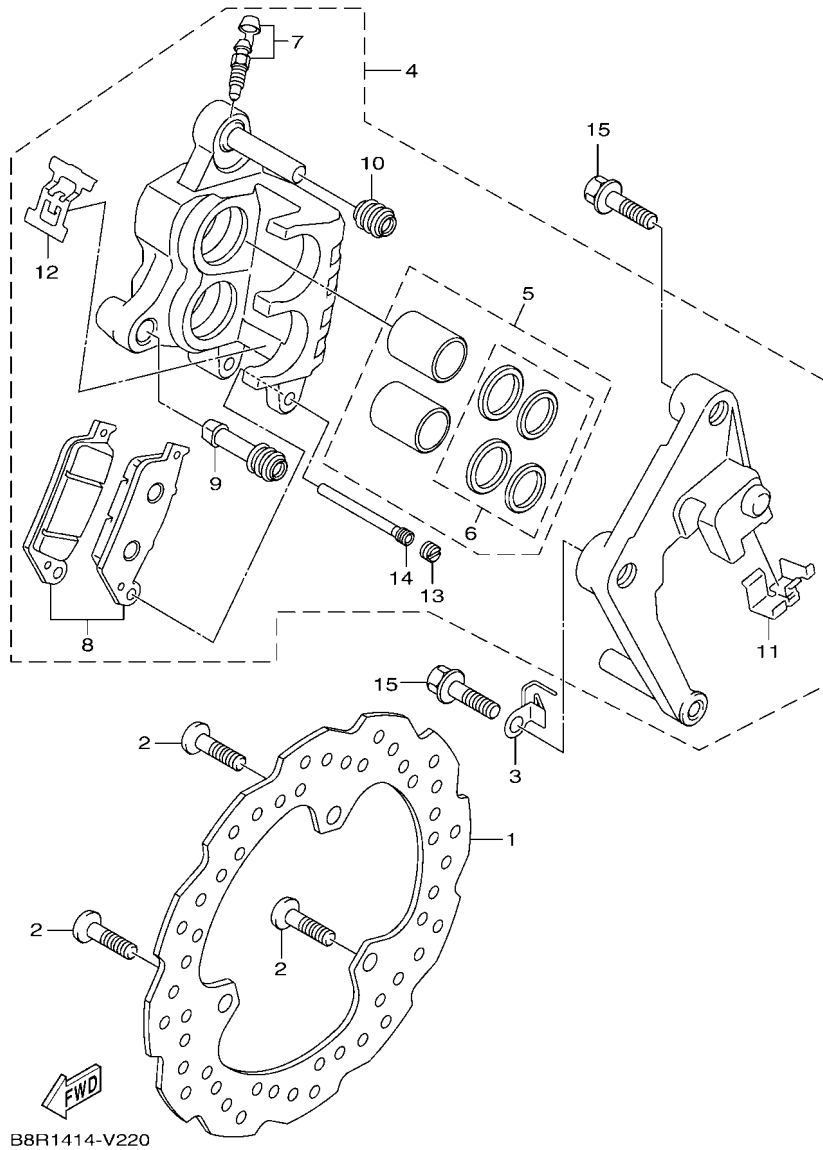

FIG. 22 前剎車卡鉗

項次	部品番號	部品名稱	B8RB				備註
1	B8R-F582U-00	剎車碟盤	1				
2	90109-08232	螺栓	3				
3	B8R-F3317-00	鋼索座	1				
4	B8R-F580U-00	卡鉗總成	1				
5	5NW-W0057-00	卡鉗活塞	1				
6	5NW-W0047-00	卡鉗封圈組	1				
7	2JS-W0048-20	卡鉗螺栓組	1				
8	B8R-W0045-00	前剎車片組	1				
9	5ML-F5927-00	卡鉗保護罩	1				
10	5ML-F5937-00	保護罩 2	1				
11	1MS-F5919-00	剎車片韌簧	1				
12	1MS-F5919-10	剎車片韌簧	1				
13	2JS-F5139-00	銷塞	1				
14	2JS-F5914-00	剎車片銷	1				
15	90105-10638	凸緣螺栓	2