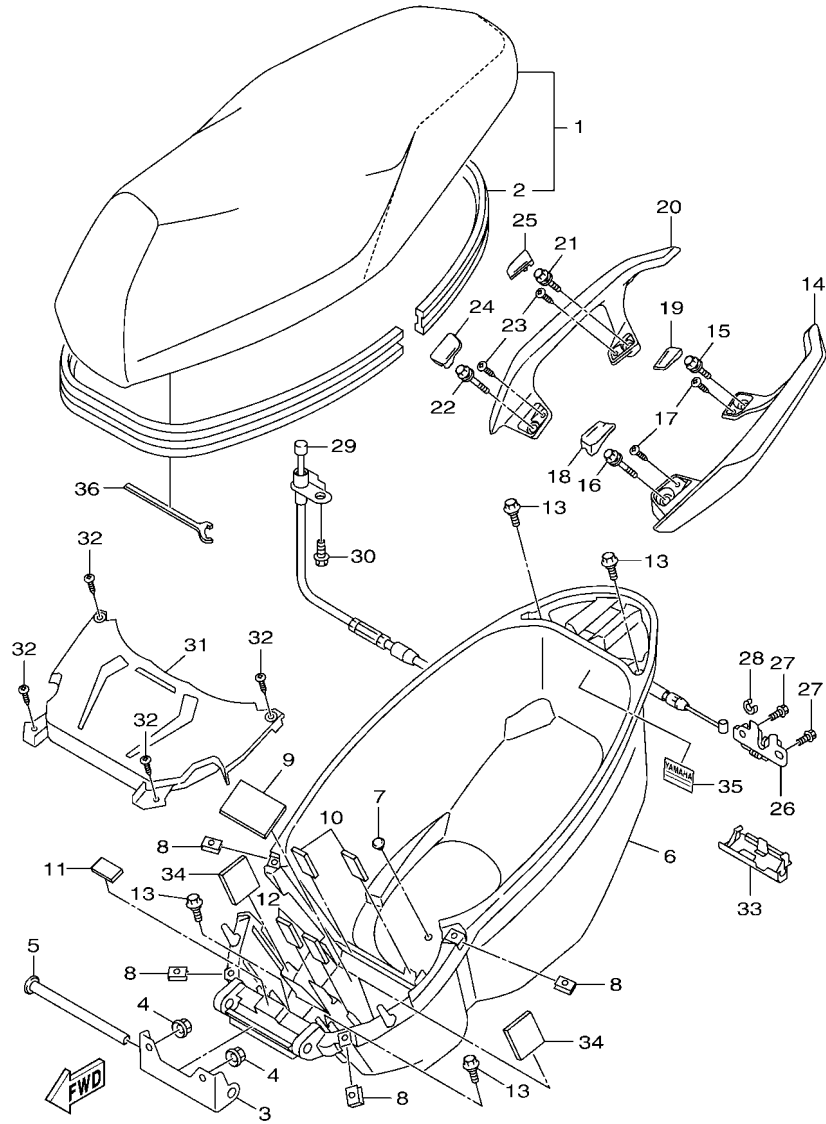

FIG. 20 座墊

項次	部品番號	部品名稱	B8RB				備註
28	2TS-F4768-00	停止器	1				
29	B8R-F478E-00	座墊鎖鋼索	1				
30	90119-05022	六角套頭螺栓	1				
31	B8R-H2129-00	蓄電池蓋	1				
32	97707-50016	攻螺絲	4				
33	B8R-F4756-00	後蓋	1				
34	3KW-F139X-00	防震墊	2				
35	BKB-F218A-00	後臂貼紙	1				
36	B8R-F8135-00	特殊扳手	1