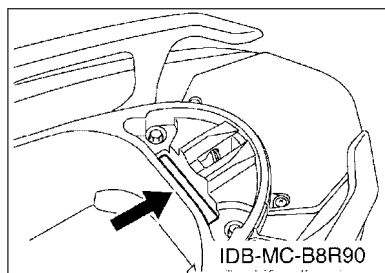

序言

7. 適用編號

車台編號