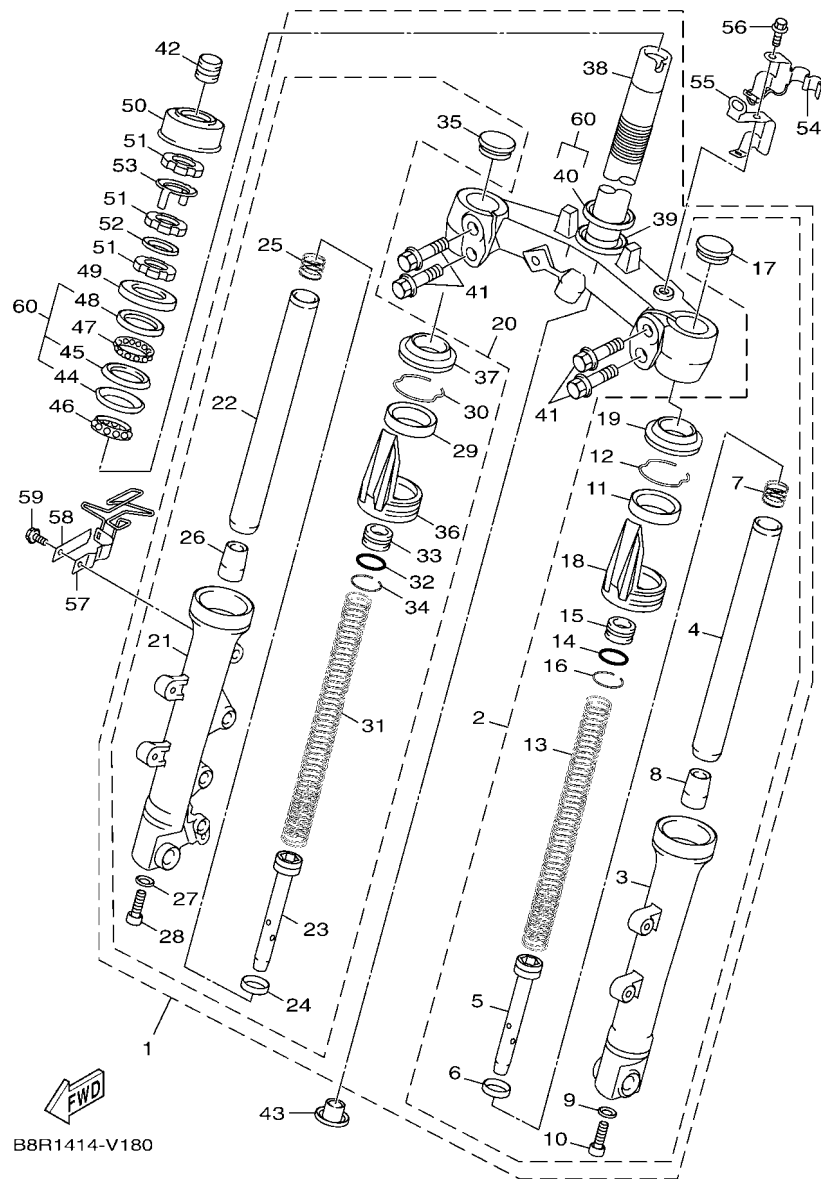

FIG. 18 前叉

項次	部品番號	部品名稱	B8RB				備註
28	4P9-F3181-00	..螺栓	1				
29	4C6-F3145-00	..油封	1				
30	4P9-F3157-00	..前叉活塞環	1				
31	BFV-F3141-00	..前叉彈簧	1				
32	4C6-F3147-00	..護油圈	1				
33	4P9-F3113-00	..軸環	1				
34	4P9-F3155-00	..環	1				
35	4P9-F3154-00	..內管塞	1				
36	B2J-F331G-10	..蓋	1				
37	4P9-F3191-00	..保護罩	1				
38	B8R-F3340-00	..下三角架	1				
39	3KW-F3462-00	..操縱舵封圈	1				
40	4FP-F3411-10	..珠碗1	1				
41	B0J-F3346-00	..螺栓	4				
42	10B-F312G-00	..塞	1				
43	5P0-F3123-00	..下蓋1	1				
44	1KL-F3412-10	..珠碗2	1				
45	4RT-F3412-10	..珠碗2	1				
46	5VL-F341E-10	..滾珠軸承	1				
47	1P6-F341E-10	..滾珠軸承	1				
48	4RT-F3411-10	..珠碗1	1				
49	4C6-F3416-00	..珠碗蓋	1				
50	41D-F3415-00	..珠碗蓋	1				
51	90179-25811	..螺帽	3				
52	90202-26142	..平墊圈	1				
53	1SK-F3418-00	..特殊墊圈	1				
54	B8R-F5875-00	..剎車管座 1	1