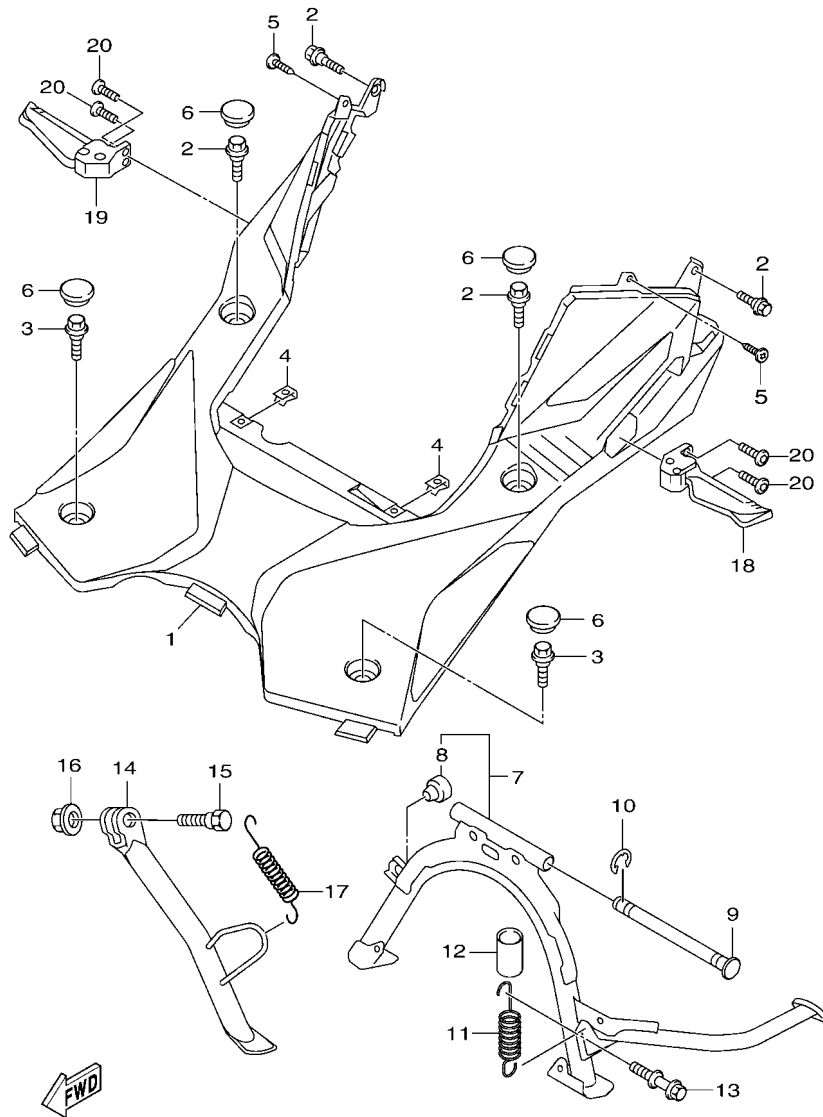

FIG. 26 支架,置腳踏

B8R1414-V270

項次	部品番號	部品名稱	B8RB				備註
1	B8R-F7481-00	置腳踏板	1				
2	90109-06172	螺栓	4				
3	90109-06892	螺栓	2				
4	90183-05827	彈簧螺帽	2				
5	97702-50016	攻螺絲	2				
6	5HK-F7475-00	蓋 1	4				
7	B8R-XF711-01-33	主支架	1				山葉黑
8	BKG-F7114-00	停止器	2				
9	2BM-F7112-00	主支架軸	1				
10	99002-09600	夾環	1				
11	90506-35807	拉力彈簧	1				
12	B8R-F247C-00	管 3	1				
13	5ML-F7254-00	段差螺栓	1				
14	B8R-F7311-00-33	側支架	1				山葉黑
15	90109-10005	螺栓	1				
16	90185-10110	自鎖螺帽	1				
17	90506-26815	拉力彈簧	1				
18	1DK-F7431-10	左後置腳架	1				
19	1DK-F7441-10	右後置腳架	1				
20	92012-08020	螺絲	4