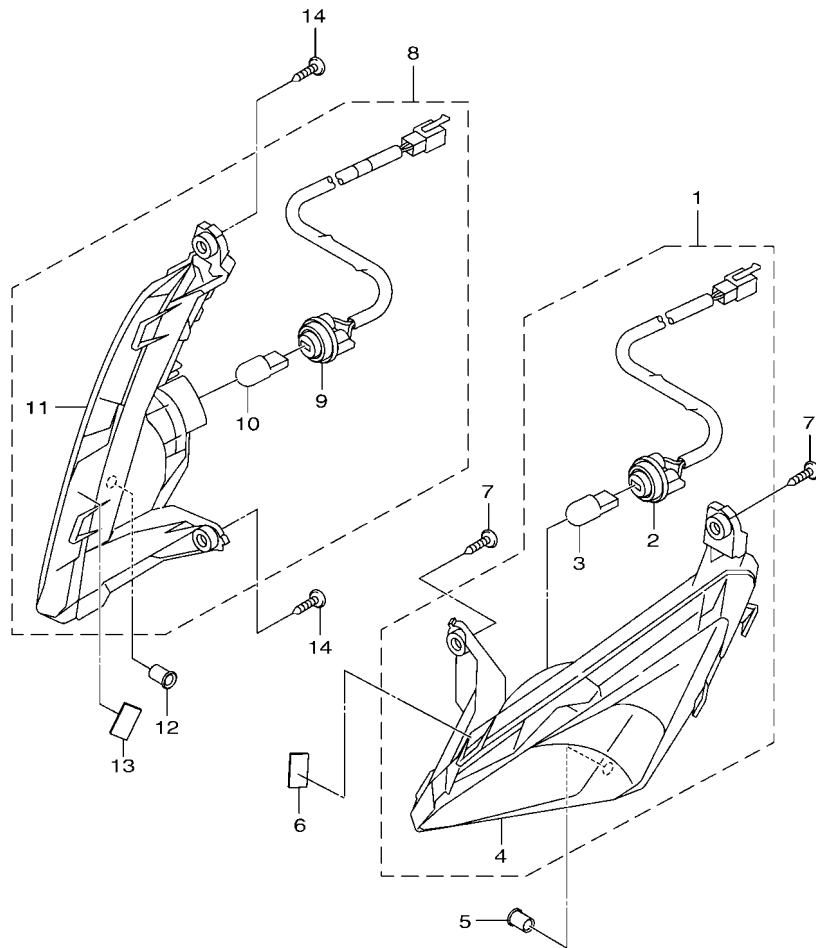

FIG. 30 方向燈 1

B8R1414-V311

項次	部品番號	部品名稱	B8RE				備註
1	B8R-H3310-01	前方向燈總成1	1				
2	B8R-H331E-00	.燈座總成1	1				
3	B8R-H3311-00	.方向燈泡	1				
4	B8R-H332F-00	.方向燈單元 1	1				
5	90179-05849	螺帽	1				
6	90520-02836	防震墊	1				
7	97702-50016	自攻螺絲	2				
8	B8R-H3320-01	前方向燈總成2	1				
9	B8R-H332E-00	.燈座總成2	1				
10	B8R-H3311-00	.方向燈泡	1				
11	B8R-H332L-00	.方向燈單元 2	1				
12	90179-05849	螺帽	1				
13	90520-02836	防震墊	1				
14	97702-50016	自攻螺絲	2