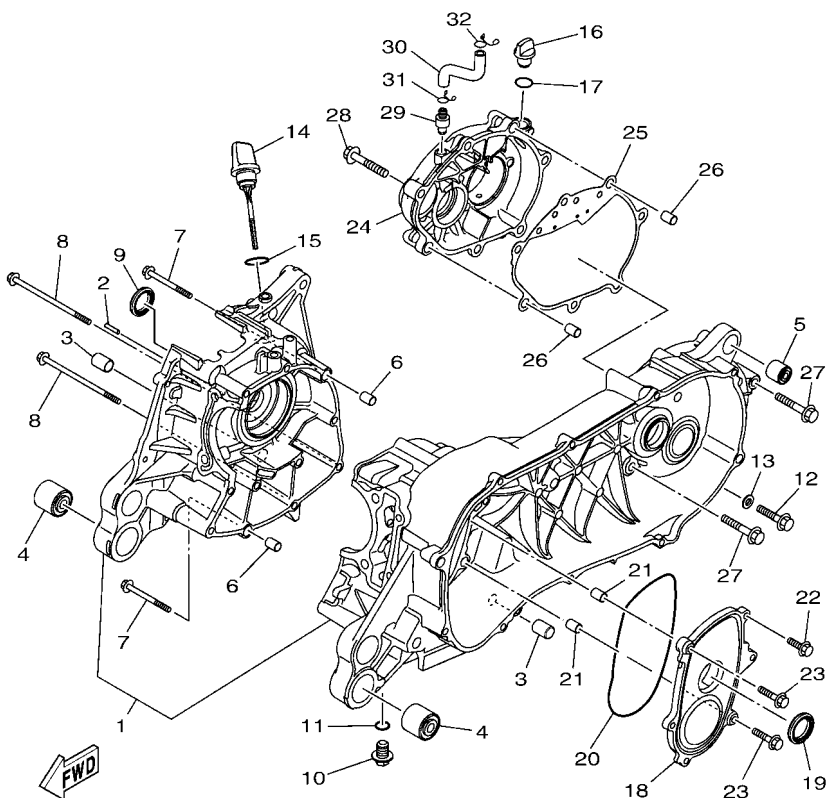

FIG. 10 曲軸箱

B6H1460-U100

項次	部品番號	部品名稱	B8RE				備註
1	B8R-E5150-01	曲軸箱總成	1				
2	99480-03012	銷	1				
3	1SH-F7121-00	襯套	2				
4	90388-10808	減震器	2				
5	4X6-F2216-00	後緩衝器襯套	1				
6	91810-14807	定位銷	2				
7	95E32-06060	凸緣螺栓	9				
8	95E32-06110	凸緣螺栓	2				
9	93102-22829	油封	1				
10	90340-12816	螺栓	1				
11	90430-12803	墊片	1				
12	95D32-08045	凸緣螺栓	1				
13	90430-08804	墊片	1				
14	B8R-E5362-00	機油量油尺	1				
15	5LW-E3769-00	護油圈	1				
16	B8R-E5363-00	齒輪油加油蓋	1				
17	93210-14816	護油圈	1				
18	B8R-E5423-01	蓋2	1				
19	93102-24802	油封	1				
20	93211-28800	護油圈	1				
21	91810-14807	定位銷	2				
22	95E32-06020	凸緣螺栓	4				
23	95E32-06030	凸緣螺栓	2				
24	B8R-E5421-01	曲軸箱蓋2	1				
25	B6H-E5461-10	曲軸箱蓋墊片2	1				
26	91810-14807	定位銷	2				
27	95E32-08045	凸緣螺栓	5