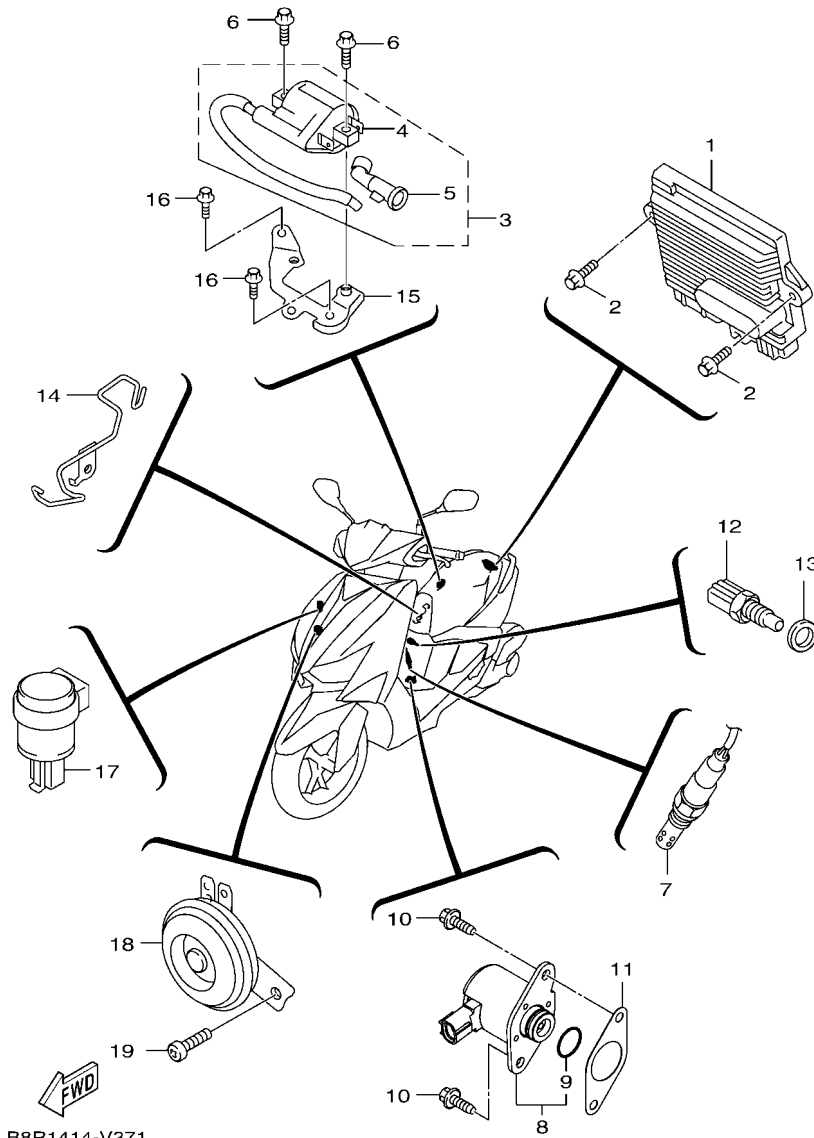

FIG. 36 電裝 3

B8R1414-V371

項次	部品番號	部品名稱	B8RE				備註
1	B8R-H594A-10	發電機控制器	1				
2	95D32-06020	凸緣螺栓	2				
3	B8R-H2301-01	點火線圈總成	1				
4	2TS-H2310-00	點火線圈總成	1				
5	2DP-H2370-10	火星塞蓋總成	1				
6	90105-068C7	凸緣螺栓	2				
7	B8R-H592A-00	含氧量感知器	1				
8	BK6-H6110-10	電磁閥線圈總成	1				
9	BK6-H1847-00	護油圈	1				
10	95D32-06016	凸緣螺栓	2				
11	2DP-H1861-00	墊片	1				
12	52B-H3591-00	引擎溫度感知器	1				
13	90430-10806	墊片	1				
14	B8R-E8179-00	支架	1				
15	B8R-E5544-00	固定座	1				
16	90105-068D4	凸緣螺栓	2				
17	5CA-H3350-10	方向斷續器總成	1				
18	BH6-H3371-00	喇叭	1				
19	95E32-06012	凸緣螺栓	1