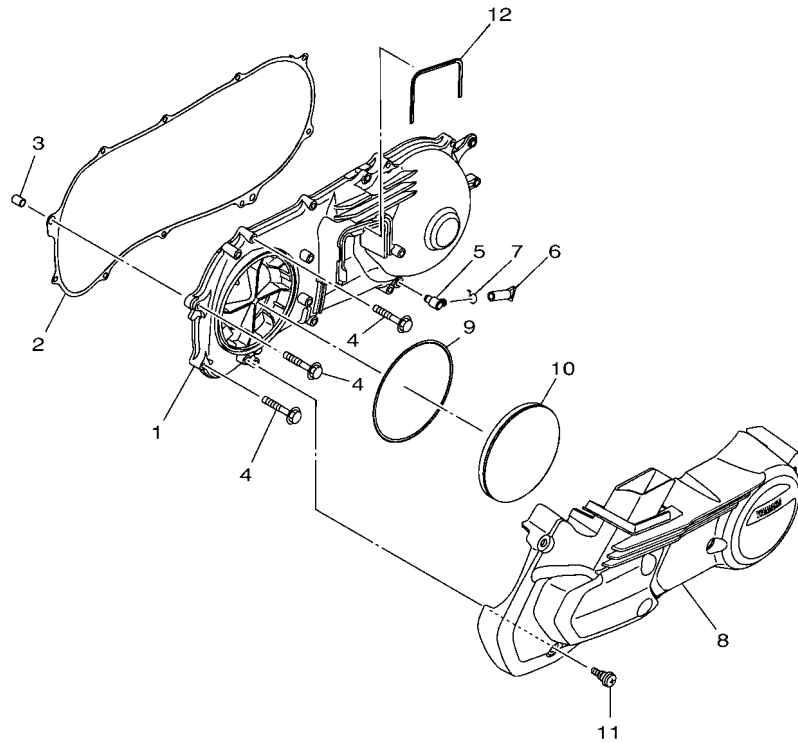

FIG. 11 曲軸箱蓋 1

B8RA414-W110

項次	部品番號	部品名稱	B8RE				備註
1	B8R-E5411-00	曲軸箱蓋1	1				
2	B6H-E5451-00	曲軸箱蓋墊片1	1				
3	91810-14807	定位銷	1				
4	95E32-06035	凸緣螺栓	10				
5	5LW-E5371-01	溢氣管	1				
6	BCV-E443E-00	溢氣管	1				
7	90467-11106	止夾	1				
8	B8R-XE543-00	曲軸箱蓋組	1				
9	B65-E5472-00	封圈	1				
10	2DP-E5407-00	濾清網1	1				
11	B63-E5481-00	螺栓1	6				
12	2DP-E5474-00	封圈	1