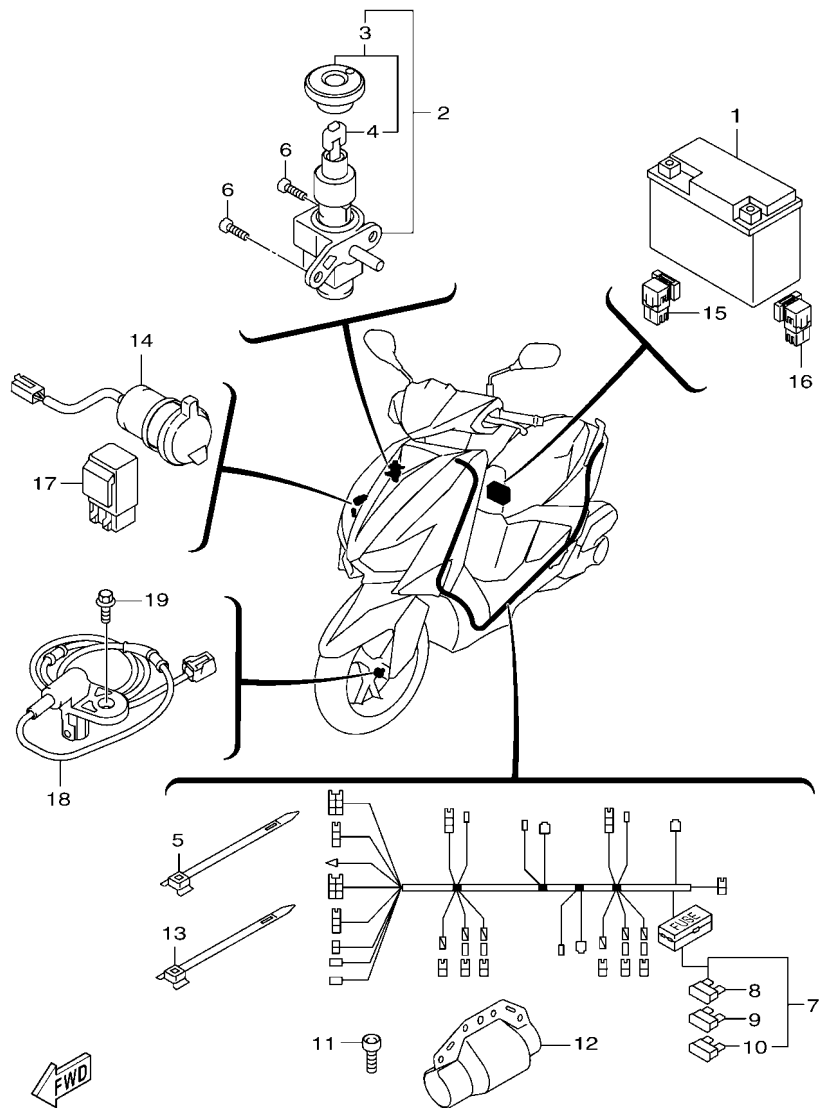

B8R2414-V351

FIG. 35 電裝 1

項次	部品番號	部品名稱	B8RE			備註
1	1P3-H2100-10	蓄電池總成	1			
2	B8R-H2510-00	主開關總成	1			
3	B8R-WH25U-00-A0	.磁石蓋組(附鑰匙)	1			
	B8R-WH25U-00-C0	.磁石蓋組(附鑰匙)	1			
4	B8R-H2511-00	.鑰匙模	2			
5	90464-22810	固定夾	1			
6	90155-06803	十字平凹口螺絲	2			
7	B8R-H2590-10	電線總成	1			
8	B2J-H2151-00	.保險絲	2			
9	B2J-H2151-10	.保險絲	8			
10	B2J-H2151-30	.保險絲	2			
11	95E32-06012	凸緣螺栓	1			
12	1CG-H252U-00	蓋	1			
13	90464-22810	固定夾	1			
14	BLC-H21E0-00	USB插槽	1			
15	BK6-H1950-00	繼電器總成	1			
16	B3F-H1950-10	繼電器總成	1			
17	4HM-81950-21	繼電器總成	1			
18	B8R-H5970-00	前輪速感知器	1			
19	95D37-06016	凸緣螺栓	1