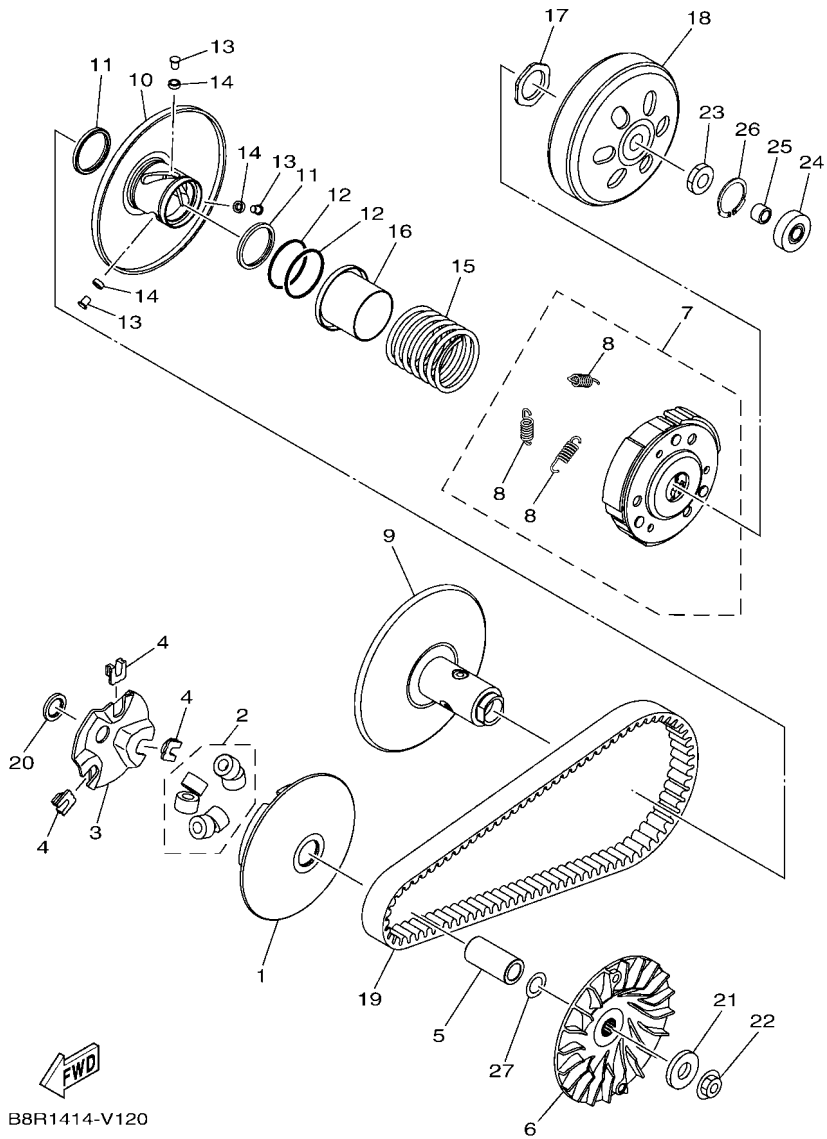

B8R1414-V120

FIG. 12 離合器

項次	部品番號	部品名稱	B8RE				備註
1	B8R-E7620-00	主滑動槽輪	1				
2	B8R-WE763-00	滾珠組	1				
3	B8R-E7623-10	凸輪	1				
4	B8R-E7653-00	滑件	3				
5	B8R-E7674-00	軸環	1				
6	B8R-E7611-00	主固定槽輪	1				
7	B8R-E6620-00	離合器牽轉具總成	1				
8	1DK-E6626-00	離合器回位彈簧	3				
9	B8R-WE766-00	副固定槽輪	1				
10	B8R-E7670-00	副滑動槽輪	1				
11	B8R-E7465-00	封圈	2				
12	B8R-E7465-10	封圈	2				
13	B8R-E7664-00	導銷	3				
14	B8R-E7674-10	軸環	3				
15	B8R-E7683-00	彈簧	1				
16	B8R-E7684-00	副彈簧座	1				
17	1DK-E7668-00	螺帽	1				
18	B8R-E6611-00	離合器殼整體	1				
19	B8R-E7641-00	皮帶	1				
20	90201-16819	平墊圈	1				
21	90201-15849	平墊圈	1				
22	90179-12004	螺帽	1				
23	90170-12803	六角螺帽	1				
24	933A6-202Y8	軸承	1				
25	90380-10800	實心襯套	1				
26	99009-35700	夾環	1				
27	90201-15700	平墊圈	1