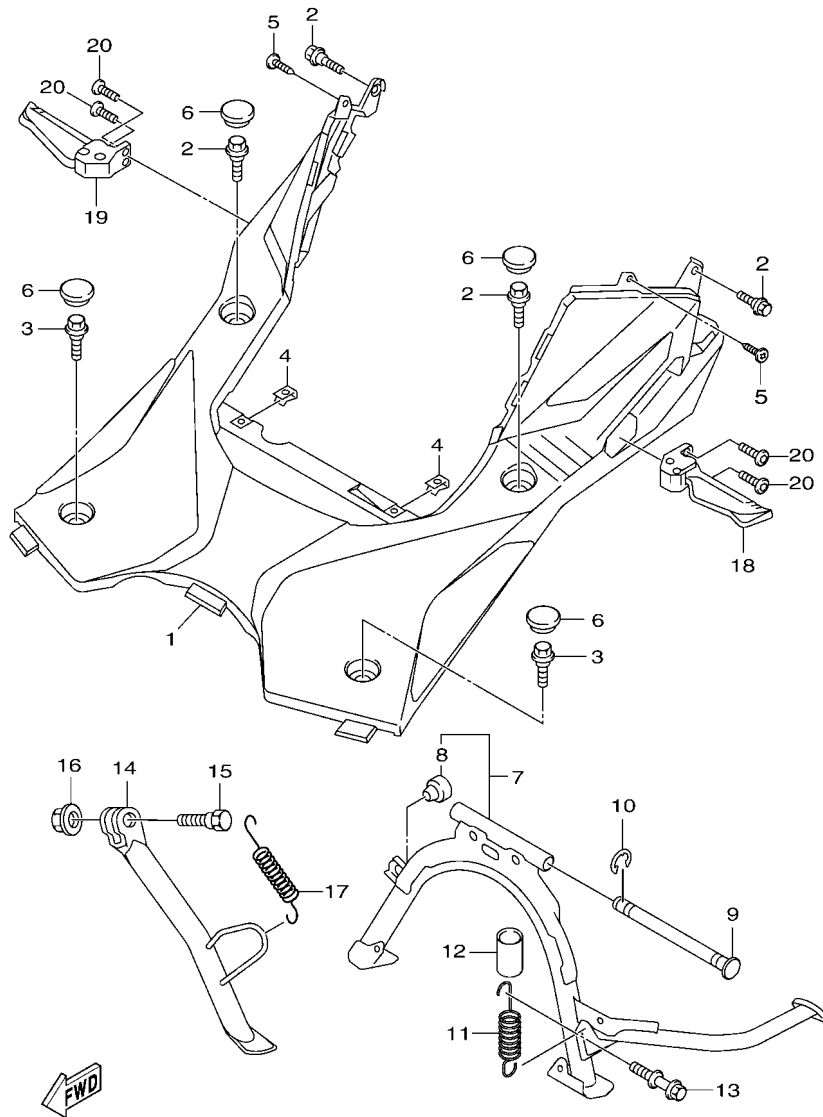

FIG. 26 支架,置腳踏

B8R1414-V270

項次	部品番號	部品名稱	B8RE				備註
1	B8R-F7481-00	置腳踏板 1	1				
2	90109-06172	螺栓	4				
3	90109-06892	螺栓	2				
4	90183-05827	螺絲夾片	2				
5	97702-50016	自攻螺絲	2				
6	5HK-F7475-00	蓋 1	4				
7	B8R-XF711-01	主支架	1				
8	BKG-F7114-00	停止器	2				
9	2BM-F7112-00	主支架軸	1				
10	99002-09600	夾環	1				
11	90506-35807	主支架彈簧	1				
12	B8R-F247C-00	管 3	1				
13	5ML-F7254-00	段差螺栓	1				
14	B8R-F7311-00-33	側支架	1				山葉黑
15	90109-10005	螺栓	1				
16	90185-10110	自鎖螺帽	1				
17	90506-26815	主支架彈簧	1				
18	1DK-F7431-10	左後置腳架	1				
19	1DK-F7441-10	右後置腳架	1				
20	92012-08020	內六角圓頭螺栓	4