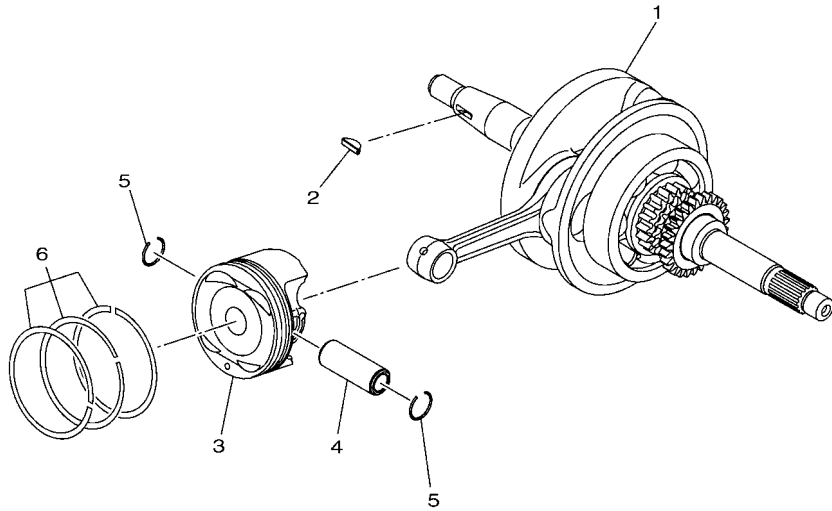

FIG. 2 曲軸,活塞

項次	部品番號	部品名稱	B8RE				備註
1	B8R-E1400-10	曲軸總成	1				
2	90280-03017	半圓鍵	1				
3	B8R-E1631-10	活塞	1				
4	BB8-E1633-00	活塞銷	1				
5	93450-16115	夾環	2				
6	B64-E1603-10	活塞環組(STD)	1				

B8R1414-V020