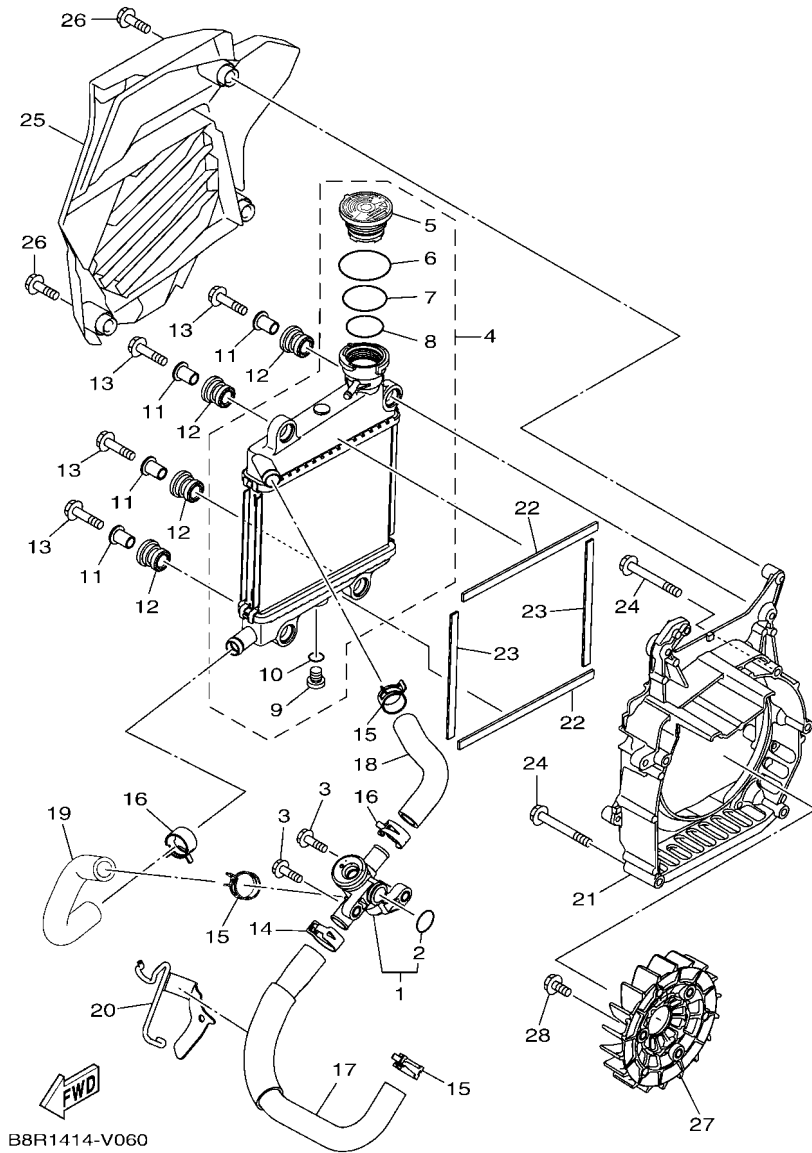

FIG. 6 冷卻系統

B8R1414-V060

項次	部品番號	部品名稱	B8RE				備註
28	95D32-06016	凸緣螺栓	3