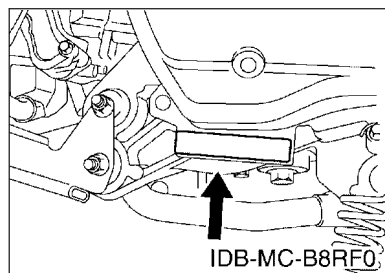

引擎編號

8. 顏色代碼 (記號*)列出機種顏色)

簡稱	顏色 (英文)	顏色	顏色番號
BWP1(*)	BLUISH WHITE PEARL 1	白	1517
LGB	LOW GLOSS BLACK	平光黑	0098
MBL2	MAT BLACK 2	黑	0582
SMX(*)	BLACK METALLIC X	黑	0903
YB	YAMAHA BLACK	山葉黑	0033

9. 適用起始打刻編號

車台編號

編號	用量欄	機種型式
RKRSEH120PA001001		B8RE

引擎編號

編號	用量欄	機種型式
E32YE-001001		B8RE