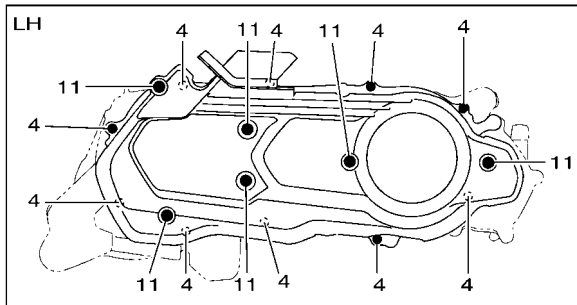

FIG. 11 曲軸箱蓋 1

B8RA414-W110

項次	部品番號	部品名稱	B8RE				備註
1	B8R-E5411-00	曲軸箱蓋1	1				
2	B6H-E5451-00	曲軸箱蓋墊片1	1				
3	91810-14807	定位銷	1				
4	95E32-06035	凸緣螺栓	10				
5	5LW-E5371-01	溢氣管	1				
6	BCV-E443E-00	溢氣管	1				
7	90467-11106	止夾	1				
8	B8R-XE543-00	曲軸箱蓋組	1				
9	B65-E5472-00	封圈	1				
10	2DP-E5407-00	濾清網1	1				
11	B63-E5481-00	螺栓1	6				
12	2DP-E5474-00	封圈	1