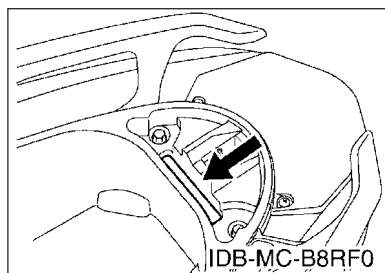

序言

7. 適用編號

車台編號