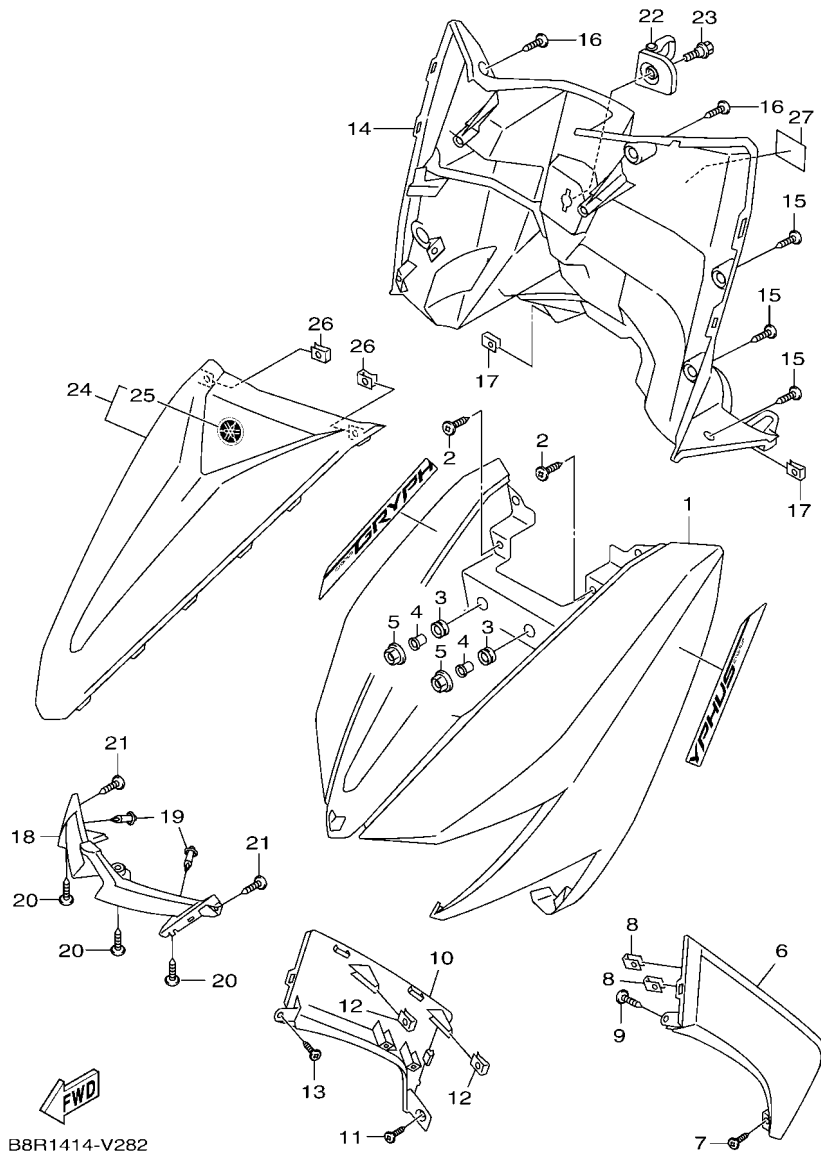

FIG. 27 腳防護擋板

B8R1414-V282

項次	部品番號	部品名稱	B8RE		備註
1	B8R-XF835-20-P5	蓋	1		用於黑
	B8R-XF835-10-P8	蓋	1		用於白
2	97702-50016	自攻螺絲	2		
3	90480-13398	橡膠襯套	2		
4	90387-067N5	軸環	2		
5	95702-06500	凸緣螺帽	2		
6	B8R-F835U-00	前蓋(左前下側蓋)	1		
7	97707-50016	自攻螺絲	1		
8	90183-05827	螺絲夾片	2		
9	98907-05014	結合螺絲	1		
10	B8R-F835V-00	前蓋2(右前下側蓋)	1		
11	97707-50016	自攻螺絲	1		
12	90183-05827	螺絲夾片	2		
13	98907-05014	結合螺絲	1		
14	B8R-F8300-00	腳防護板總成	1		
15	97707-50016	自攻螺絲	6		
16	90169-05001	自攻螺絲	2		
17	90183-05827	螺絲夾片	2		
18	B8R-F8336-00	板(頭燈上方蓋)	1		
19	90269-06803	塑膠螺絲	2		
20	97707-50012	自攻螺絲	3		
21	97702-50016	自攻螺絲	2		
22	1CF-F8379-00	鉤	1		
23	90109-068C4	螺栓	1		
24	B8R-XF834-20-P0	護片	1		黑
25	B8R-F837B-00	音叉標誌	1		
26	90183-05827	螺絲夾片	2