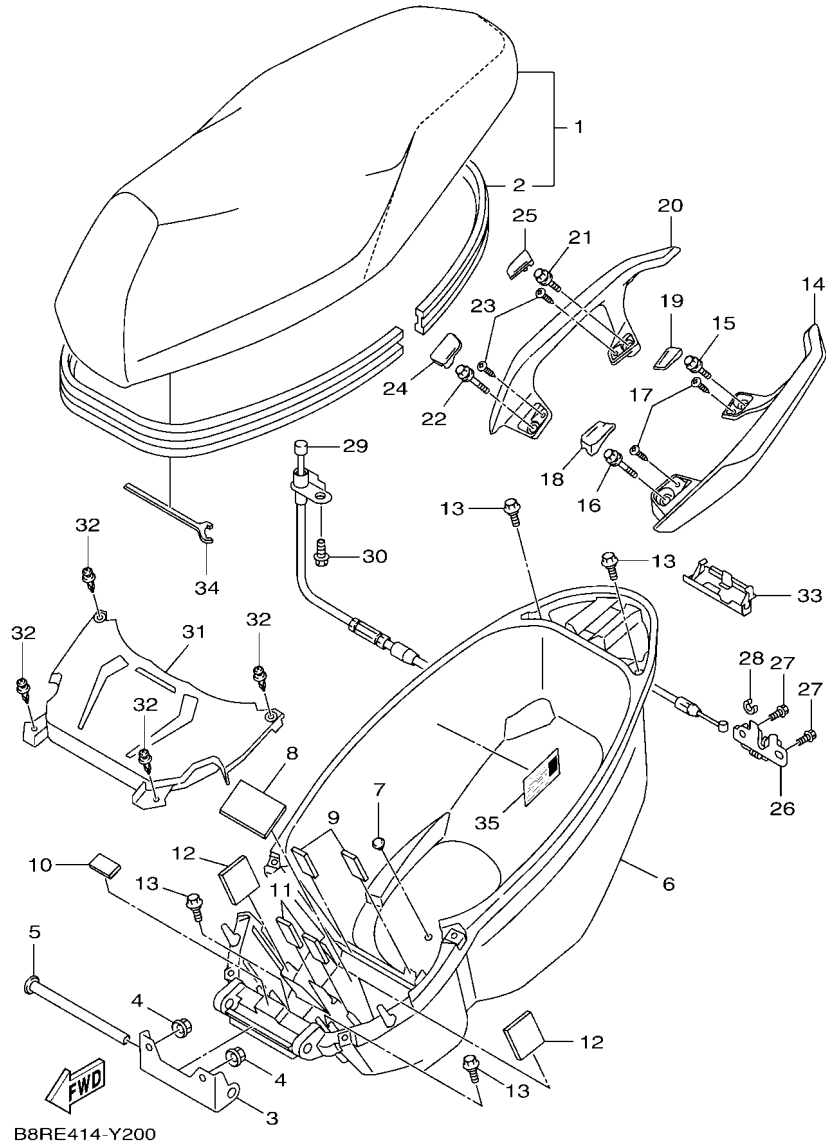

FIG. 20 座墊

B8RE414-Y200

項次	部品番號	部品名稱	B8RE				備註
1	B8R-F4730-50	雙人座墊	1				
2	B8R-F475M-00	封圈	1				
3	4CW-F4726-01	座墊活葉	1				
4	95702-06500	凸緣螺帽	2				
5	90241-10015	銷	1				
6	B8R-F473R-01	置物箱	1				
7	3GF-F6199-00	塞	1				
8	90520-02834	防震墊	1				
9	5ML-F834E-00	防震墊	2				
10	4C6-F4723-00	防震墊	1				
11	90520-02823	防震墊	2				
12	3KW-F139X-00	防震墊	2				
13	90109-06885	螺栓	4				
14	B8R-F474A-00-P0	輔助把手	1				黑
15	90119-068D2	螺栓	1				
16	90119-068D3	螺栓	1				
17	97707-50016	自攻螺絲	2				
18	B8R-F6133-00	蓋	1				
19	B8R-H4385-00	蓋 1	1				
20	B8R-F474W-00-P0	輔助把手	1				黑
21	90119-068D2	螺栓	1				
22	90119-068D3	螺栓	1				
23	97707-50016	自攻螺絲	2				
24	B8R-F6134-00	蓋 2	1				
25	B8R-H4386-00	蓋 2	1				
26	B7Y-F4780-00	座墊鎖總成	1				
27	95E32-06012	凸緣螺栓	2