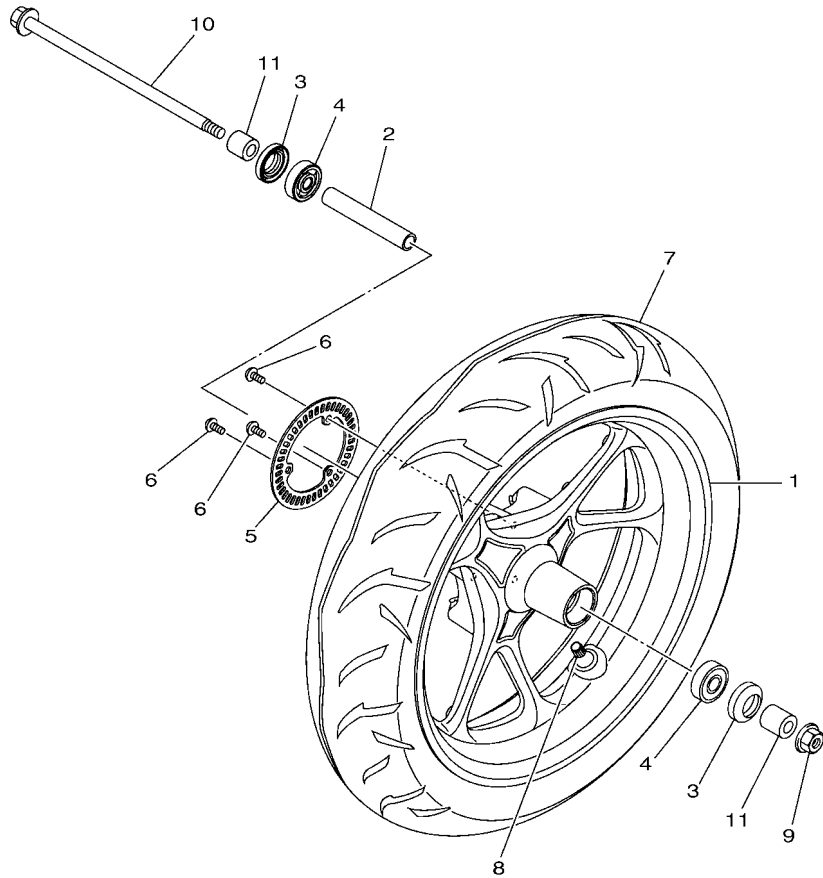

FIG. 21 前車輪

項次	部品番號	部品名稱	B8RE				備註
1	B8R-F5168-00-33	前鑄輪	1				山葉黑
2	90387-10839	軸環	1				
3	93106-20808	油封	2				
4	93306-300Y4	軸承	2				
5	1DK-F517G-00	感知器轉子	1				
6	90149-05029	螺絲	3				
7	94112-12813	輪胎	1				
8	93900-00836	氣嘴	1				
9	95607-10200	U型螺帽	1				
10	4VP-F5181-10	前輪軸	1				
11	90387-10824	軸環	2				

B8R1414-V210