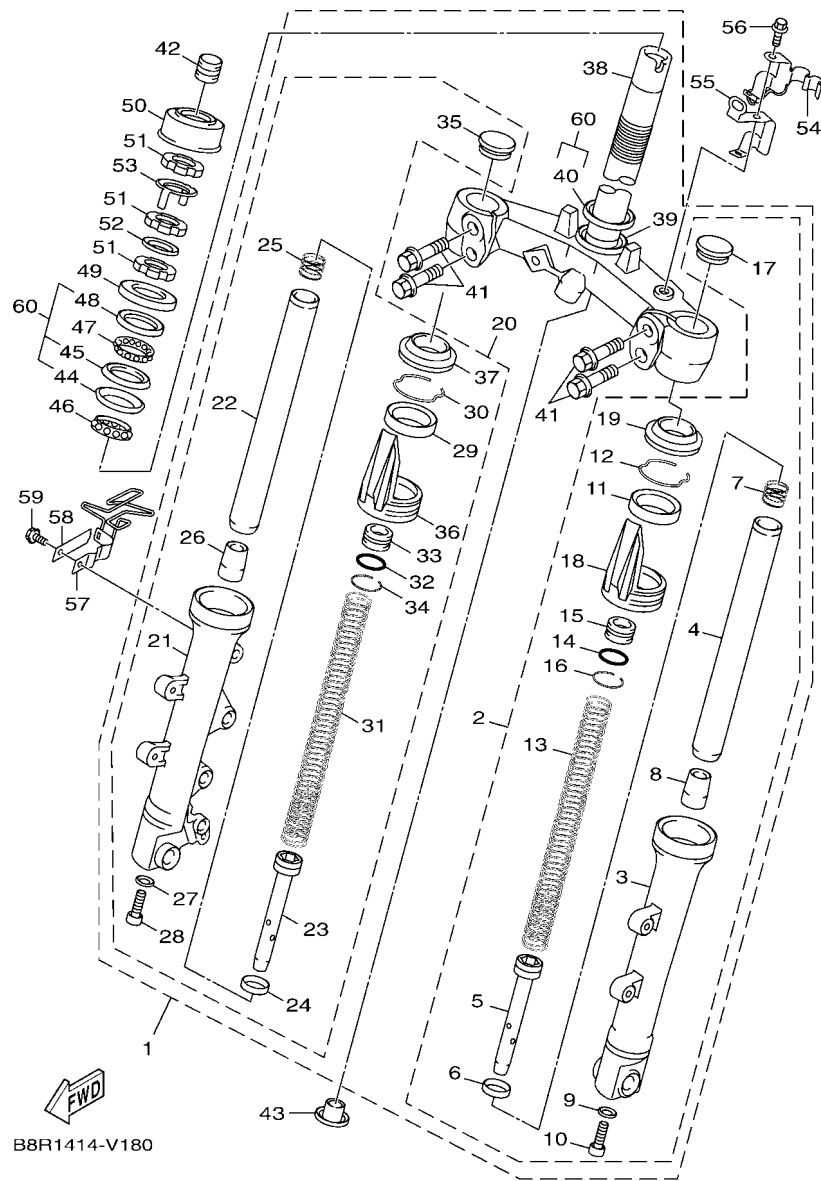

FIG. 18 前叉

項次	部品番號	部品名稱	B8RE				備註
1	BFV-F3100-20	前叉總成	1				
2	BFV-F3102-20	..左前叉內外管組	1				
3	B8R-F3126-20	..左外管	1				
4	B8R-F3110-00	..前叉內管	1				
5	2JS-F3142-00	..上彈簧座	1				
6	4P9-F318X-00	..活塞環	1				
7	4C6-F3151-00	..彈簧	1				
8	4P9-F3171-00	..前叉接筒整體	1				
9	4P9-F3158-00	..墊片	1				
10	4P9-F3181-00	..螺栓	1				
11	4C6-F3145-00	..油封	1				
12	4P9-F3157-00	..前叉C型環	1				
13	BFV-F3141-00	..前叉彈簧	1				
14	4C6-F3147-00	..護油圈	1				
15	4P9-F3113-00	..軸環	1				
16	4P9-F3155-00	..C型環	1				
17	4P9-F3154-00	..內管塞	1				
18	B2J-F331G-00	..蓋	1				
19	4P9-F3191-00	..保護罩	1				
20	BFV-F3103-20	..右前叉內外管組	1				
21	B8R-F3136-20	..右外管	1				
22	B8R-F3110-00	..前叉內管	1				
23	2JS-F3142-00	..上彈簧座	1				
24	4P9-F318X-00	..活塞環	1				
25	4C6-F3151-00	..彈簧	1				
26	4P9-F3171-00	..前叉接筒整體	1				
27	4P9-F3158-00	..墊片	1