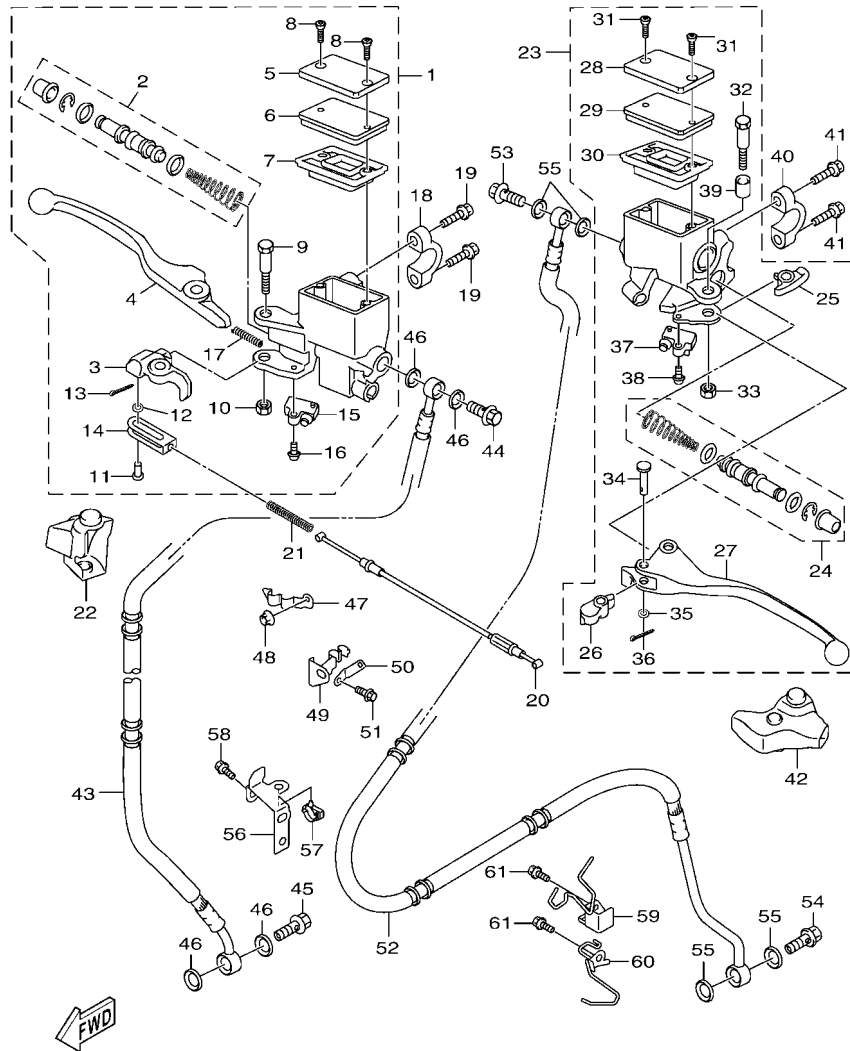

FIG. 25 前主缸

B8R2414-V250

項次	部品番號	部品名稱	B8RE				備註
1	B8R-F5870-60	主缸總成	1				
2	B8R-W0041-10	主缸推進器	1				
3	2CM-F6168-10	敲擊器	1				
4	BKE-H3922-00	把手2	1				
5	B8R-F5852-00	油槽蓋	1				
6	2CM-F5855-00	防塵蓋	1				
7	2CM-F5854-00	油槽隔片	1				
8	98707-04012	平頭螺絲	2				
9	2CM-F589F-10	螺栓	1				
10	95602-06100	自鎖螺帽	1				
11	90240-06M18	銷	1				
12	90201-061H1	平墊圈	1				
13	91402-20012	開口銷	1				
14	2CM-F6347-00	接頭	1				
15	36Y-82917-00	開關	1				
16	97602-04214	盤頭螺絲附墊圈	1				
17	90501-10312	壓力彈簧	1				
18	5ML-F5867-00	主缸支架	1				
19	95E32-06025	凸緣螺栓	2				
20	B8R-F6341-00	剎車鋼索1	1				
21	90501-08804	壓力彈簧	1				
22	B8R-F6372-00	把手蓋 1	1				
23	B8R-F5870-70	主缸總成	1				
24	B8R-W0041-10	主缸推進器	1				
25	2CM-F6168-00	敲擊器	1				
26	2CM-F5681-00	均衡器	1				
27	BKE-H3912-00	把手1	1