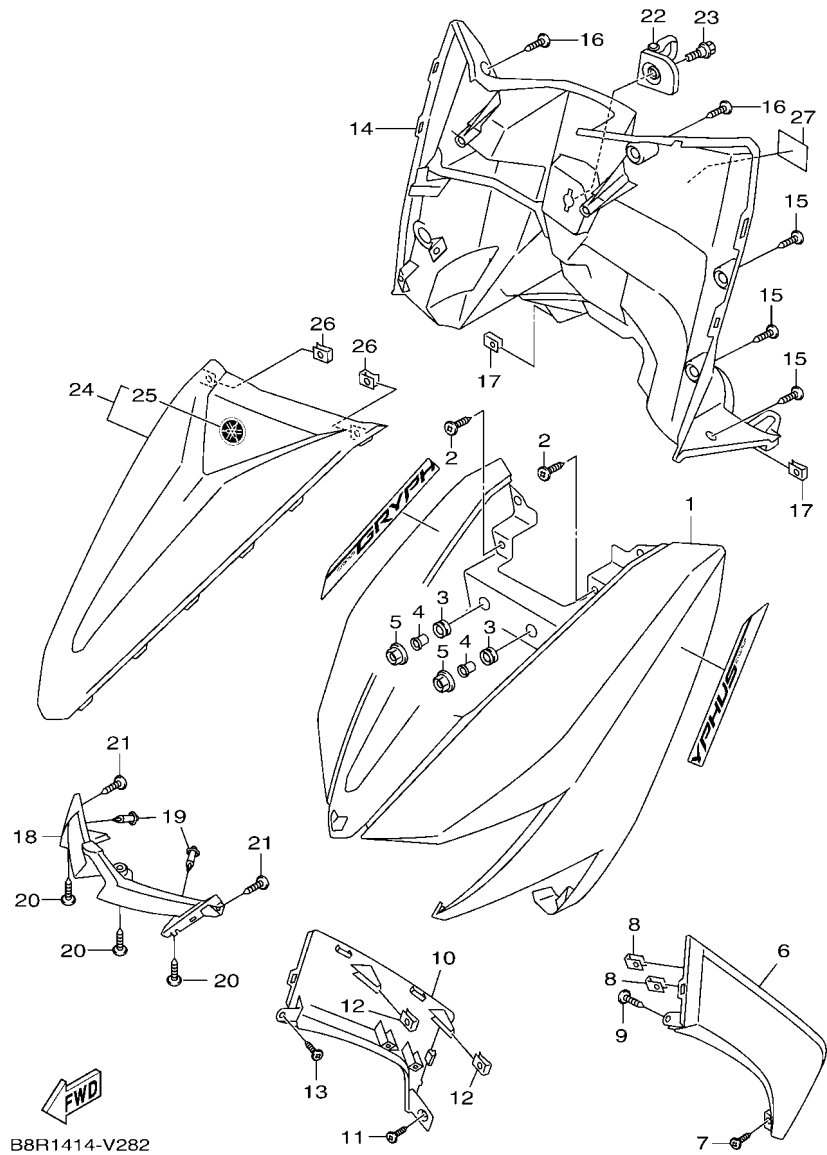

FIG. 27 腳防護擋板

項次	部品番號	部品名稱	B8RE				備註
27	BCV-F118K-00	注意標籤	1