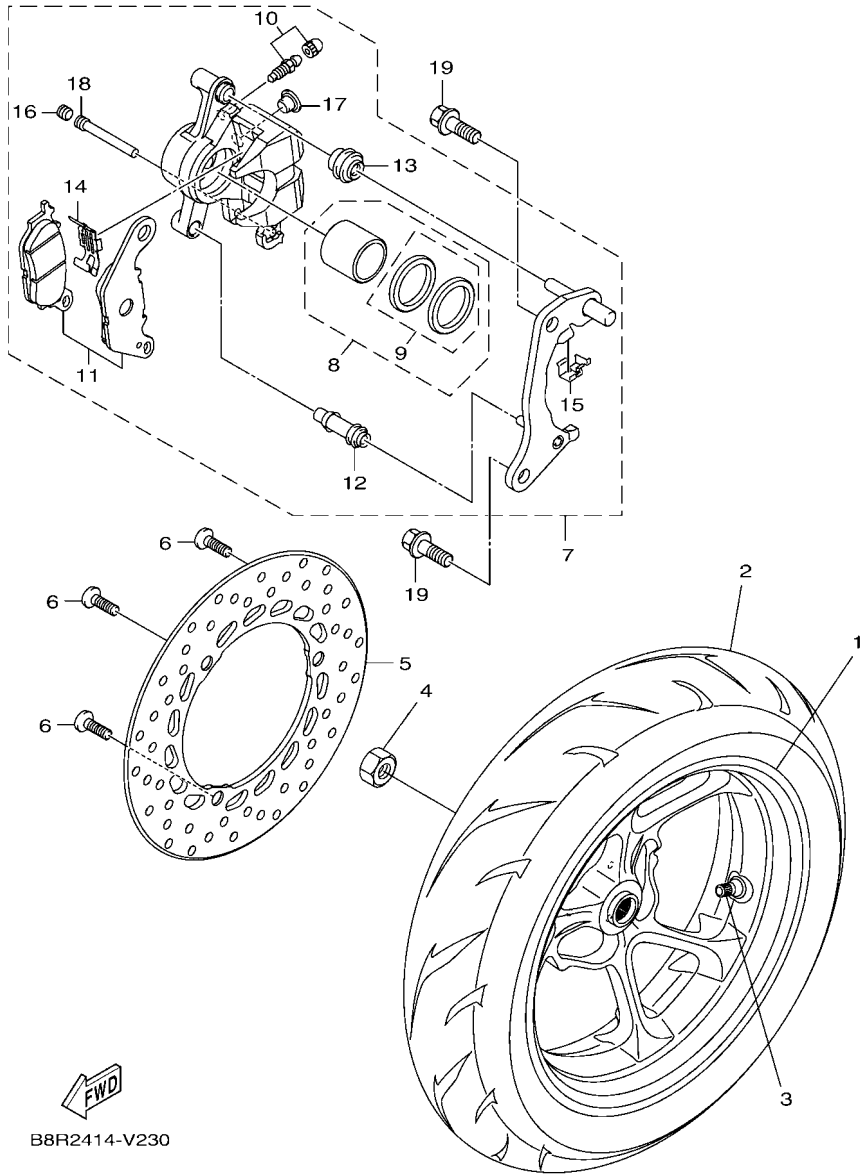

FIG. 23 後車輪

項次	部品番號	部品名稱	B8RE				備註
1	B8R-F5338-10-33	後鑄輪	1				山葉黑
2	94113-12810	輪胎	1				
3	93900-00836	氣嘴	1				
4	90185-16800	自鎖螺帽	1				
5	B8R-F582W-00	後剎車碟盤	1				
6	90109-08232	螺栓	3				
7	B8R-F580W-00	卡鉗總成	1				
8	1DK-W0057-10	卡鉗活塞	1				
9	5S9-W0047-00	卡鉗密封圈組	1				
10	1MS-W0048-00	卡鉗螺栓組	1				
11	2JS-W0046-30	剎車片組	1				
12	5ML-F5927-00	卡鉗保護罩	1				
13	5ML-F5937-00	防塵套 2	1				
14	1DK-F5919-00	剎車片韌簧	1				
15	1DK-F5919-10	剎車片韌簧	1				
16	1MS-F5139-00	剎車片銷塞	1				
17	5AG-F5845-00	蓋	1				
18	1DK-F5924-00	剎車片銷	1				
19	90105-10638	凸緣螺栓	2