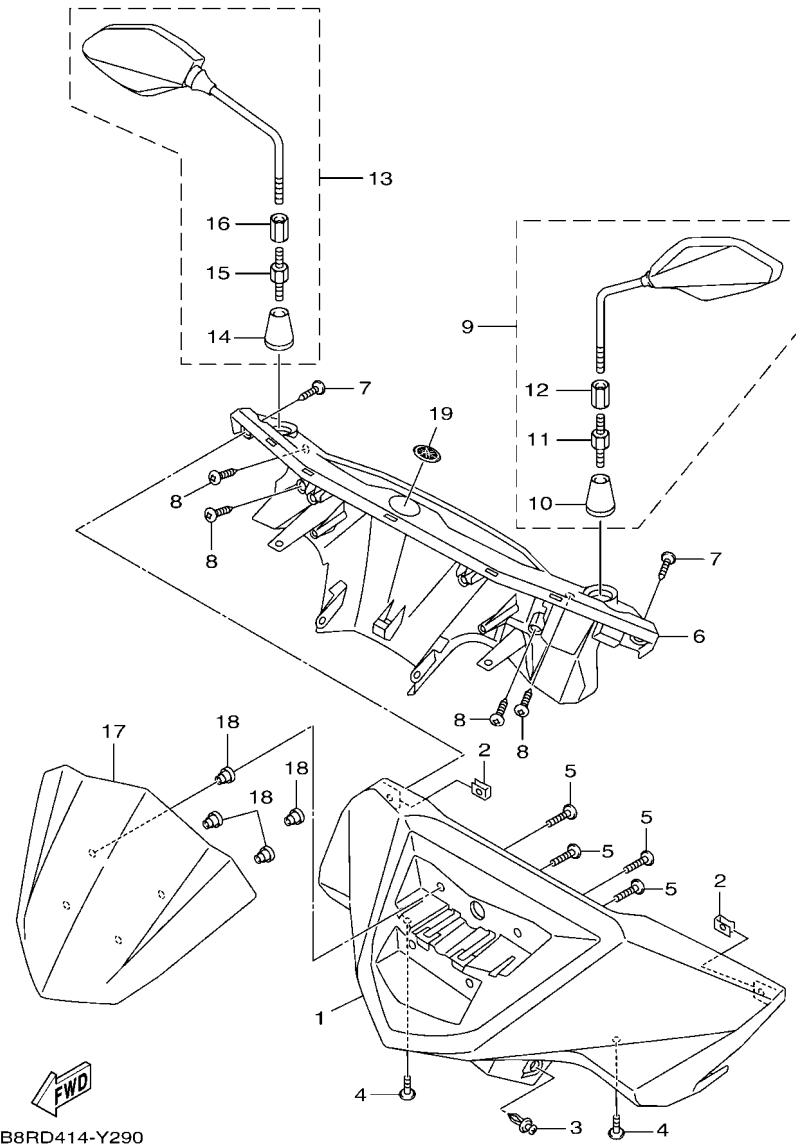

FIG. 28 擋風鏡

B8RD414-Y290

項次	部品番號	部品名稱	B8RE		備註
1	B8R-XF614-10-P7	把手蓋 1	1		用於黑
	B8R-XF614-01-P9	把手蓋 1	1		用於白
2	90183-05827	螺絲夾片	2		
3	90269-06802	塑膠螺絲	2		
4	90159-05028	螺絲附墊圈	2		
5	90150-05024	圓頭螺絲	4		
6	B8R-F6145-00	把手蓋2	1		
7	97707-50016	自攻螺絲	2		
8	97702-50016	自攻螺絲	4		
9	BFV-F6280-10	左後視鏡總成	1		
10	1B6-F629T-10	保護罩	1		
11	5FA-F6386-01	特殊螺栓	1		
12	5FA-F6294-00	螺帽	1		
13	BFV-F6290-10	右後視鏡總成	1		
14	1B6-F629T-10	保護罩	1		
15	5FA-F6356-01	特殊螺栓	1		
16	5FA-F6294-00	螺帽	1		
17	B8R-F6234-00	擋風罩	1		
18	90179-05003	螺帽	4		
19	B8R-F176B-00	音叉標誌	1