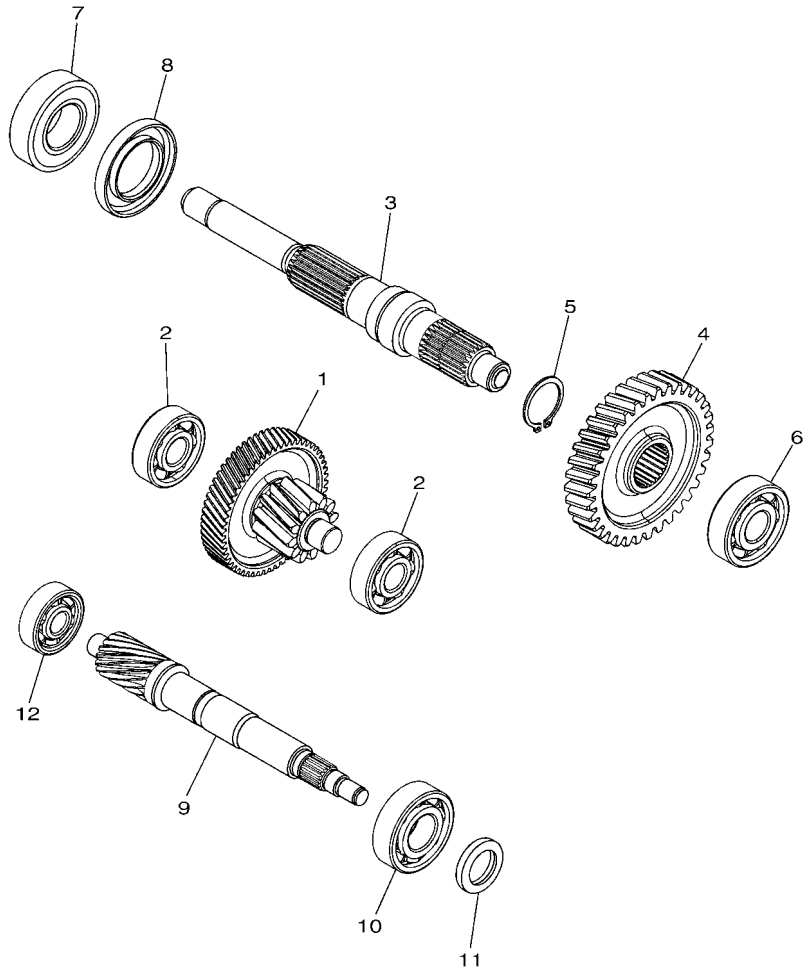

FIG. 13 變速箱

2DP1460-P140

項次	部品番號	部品名稱	B8RE				備註
1	B8R-E7410-00	主軸總成	1				
2	93306-302YW	軸承	2				
3	B8R-E7421-00	驅動軸	1				
4	B8R-E7211-00	第一從動齒輪	1				
5	99009-25400	夾環	1				
6	93306-303XC	軸承	1				
7	93306-255YA	軸承	1				
8	93102-32807	油封	1				
9	B8R-E6111-00	主驅動齒輪	1				
10	93306-254Y9	軸承	1				
11	93102-20815	油封	1				
12	93306-351Y8	軸承	1