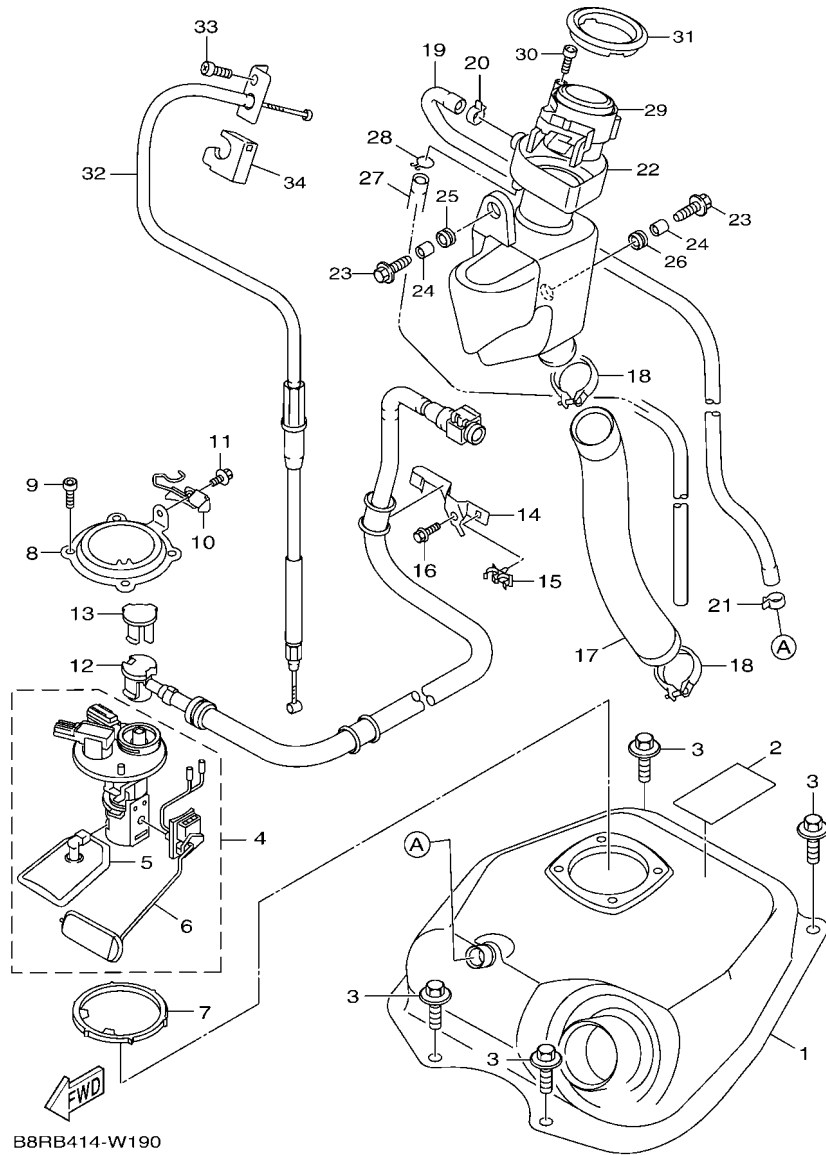

FIG. 19 汽油箱

項次	部品番號	部品名稱	B8RE				備註
1	B8R-F4110-00-33	汽油箱總成	1				山葉黑
2	5D9-F414G-00	保護貼膜	1				
3	90119-068B4	螺栓	4				
4	B8R-E3907-01	汽油泵浦	1				
5	1SH-E3915-00	濾清器	1				
6	B8R-H5752-01	汽油油面感應器	1				
7	1DB-F414G-01	封圈	1				
8	B8R-F4491-00	汽油泵浦支架	1				
9	91312-05010	內六角螺栓	4				
10	B8R-F4491-10	汽油泵浦支架	1				
11	95802-06010	螺栓	1				
12	B8R-E3971-00	汽油管	1				
13	B8R-F4135-00	止夾	1				
14	B8R-F419A-00	汽油管支架	1				
15	90464-07807	固定夾	1				
16	95E32-06012	凸緣螺栓	1				
17	B8R-F4316-00	管6	1				
18	90450-55803	束環	2				
19	B8R-F4317-00	油管	1				
20	90467-18185	止夾	1				
21	90467-14806	止夾	1				
22	B0J-F4280-00	副油箱	1				
23	90119-06864	螺栓	2				
24	90387-07598	軸環	2				
25	90480-18290	橡膠襯套	1				
26	90480-01326	橡膠襯套	1				
27	B8R-F4318-00	管	1