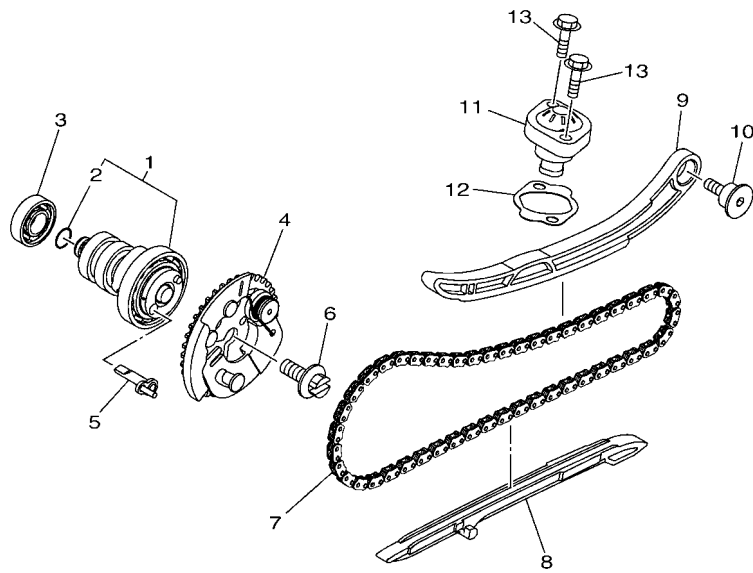

FIG. 4 凸輪軸,鏈條

項次	部品番號	部品名稱	B8RE				備註
1	B8R-E2170-00	凸輪軸總成	1				
2	93210-09806	護油圈	1				
3	93306-001YM	軸承	1				
4	B65-E2280-10	減壓器	1				
5	2DS-E2288-00	減壓器	1				
6	5YP-E2157-01	螺栓	1				
7	94568-A8096	鏈條	1				
8	B6H-E2231-00	停止器導件	1				
9	B6H-E2241-00	停止器導件2	1				
10	1DB-E2228-00	螺栓	1				
11	2PV-E2210-01	鏈條張力器總成	1				
12	B6H-E2213-00	張力器墊片	1				
13	95E32-06020	凸緣螺栓	2				

B6H1460-U040