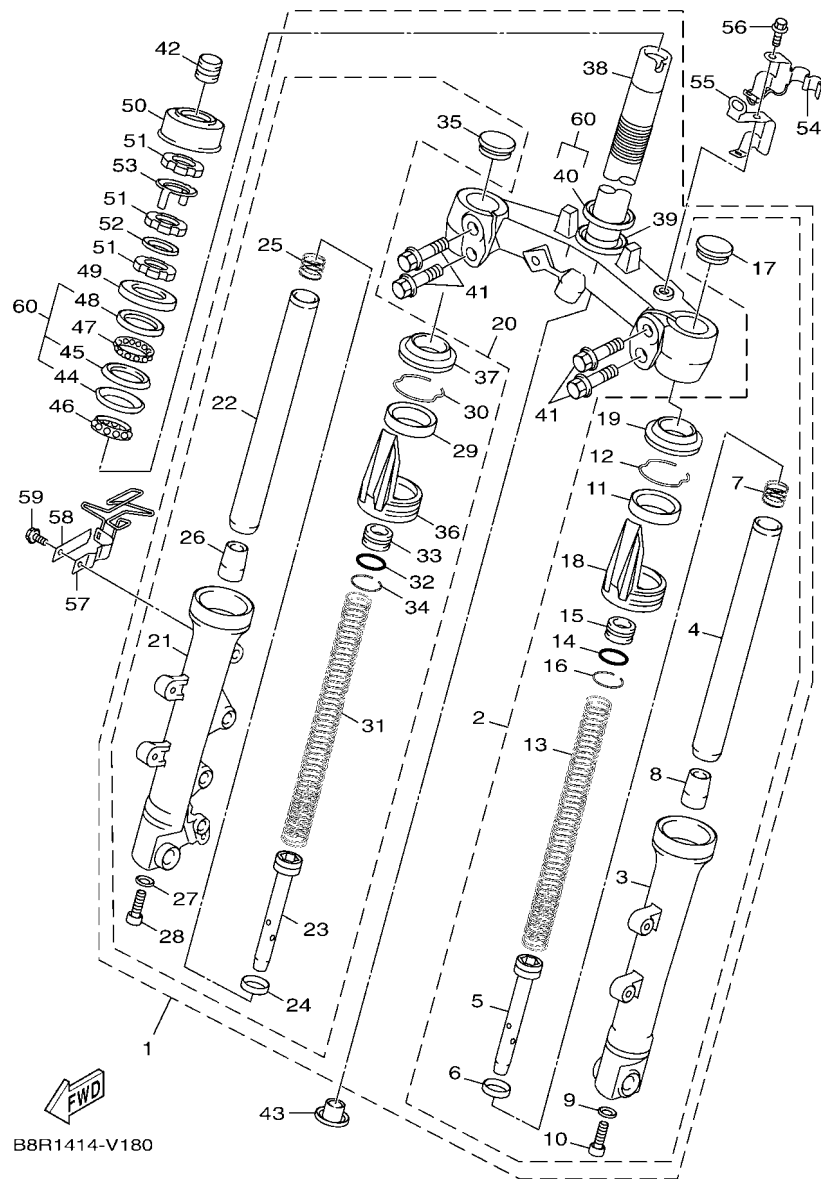

FIG. 18 前叉

項次	部品番號	部品名稱	B8RE				備註
28	4P9-F3181-00	..螺栓	1				
29	4C6-F3145-00	..油封	1				
30	4P9-F3157-00	..前叉C型環	1				
31	BFV-F3141-00	..前叉彈簧	1				
32	4C6-F3147-00	..護油圈	1				
33	4P9-F3113-00	..軸環	1				
34	4P9-F3155-00	..C型環	1				
35	4P9-F3154-00	..內管塞	1				
36	B2J-F331G-10	..蓋	1				
37	4P9-F3191-00	..保護罩	1				
38	B8R-F3340-00	..下三角架	1				
39	3KW-F3462-00	..操縱舵封圈	1				
40	4FP-F3411-10	..珠碗1	1				
41	B0J-F3346-00	..螺栓	4				
42	10B-F312G-00	..塞	1				
43	5P0-F3123-00	..下蓋1	1				
44	1KL-F3412-10	..珠碗2	1				
45	4RT-F3412-10	..珠碗2	1				
46	5VL-F341E-10	..滾珠軸承	1				
47	1P6-F341E-10	..滾珠軸承	1				
48	4RT-F3411-10	..珠碗1	1				
49	4C6-F3416-00	..珠碗蓋	1				
50	41D-F3415-00	..防水蓋	1				
51	90179-25811	..螺帽	3				
52	90202-26142	..平墊圈	1				
53	1SK-F3418-00	..特殊墊圈	1				
54	B8R-F5875-00	..剎車管座 1	1