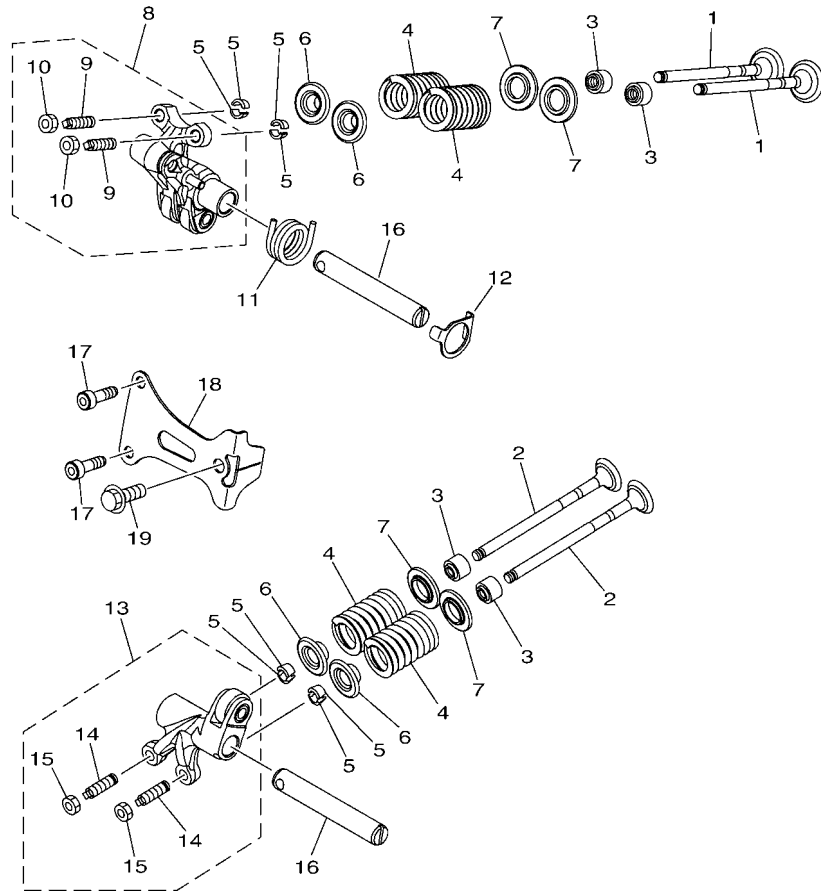

FIG. 3 汽門

FWD
2DP6460-S030

項次	部品番號	部品名稱	B8RE				備註
1	B8R-E2111-00	進氣閥	2				
2	B8R-E2121-00	排氣閥	2				
3	54P-E2119-00	閥門封圈	4				
4	BB8-E2113-01	彈簧	4				
5	5TL-E2118-00	閥門銷	8				
6	2DP-E2117-00	閥門銷座	4				
7	52S-E2126-00	閥門彈簧座	4				
8	2DP-E2150-01	搖臂	1				
9	33S-E2159-01	汽門調整螺絲	2				
10	90170-05803	六角螺帽	2				
11	BB8-E2226-00	彈簧	1				
12	2DP-E2279-00	板	1				UR
13	B6H-E2160-01	搖臂2	1				
14	33S-E2159-01	汽門調整螺絲	2				
15	90170-05803	六角螺帽	2				
16	B65-E2156-00	搖臂軸2	2				
17	91312-05016	內六角螺栓	2				
18	2DP-E111F-00	板	1				
19	95E32-06014	凸緣螺栓	1