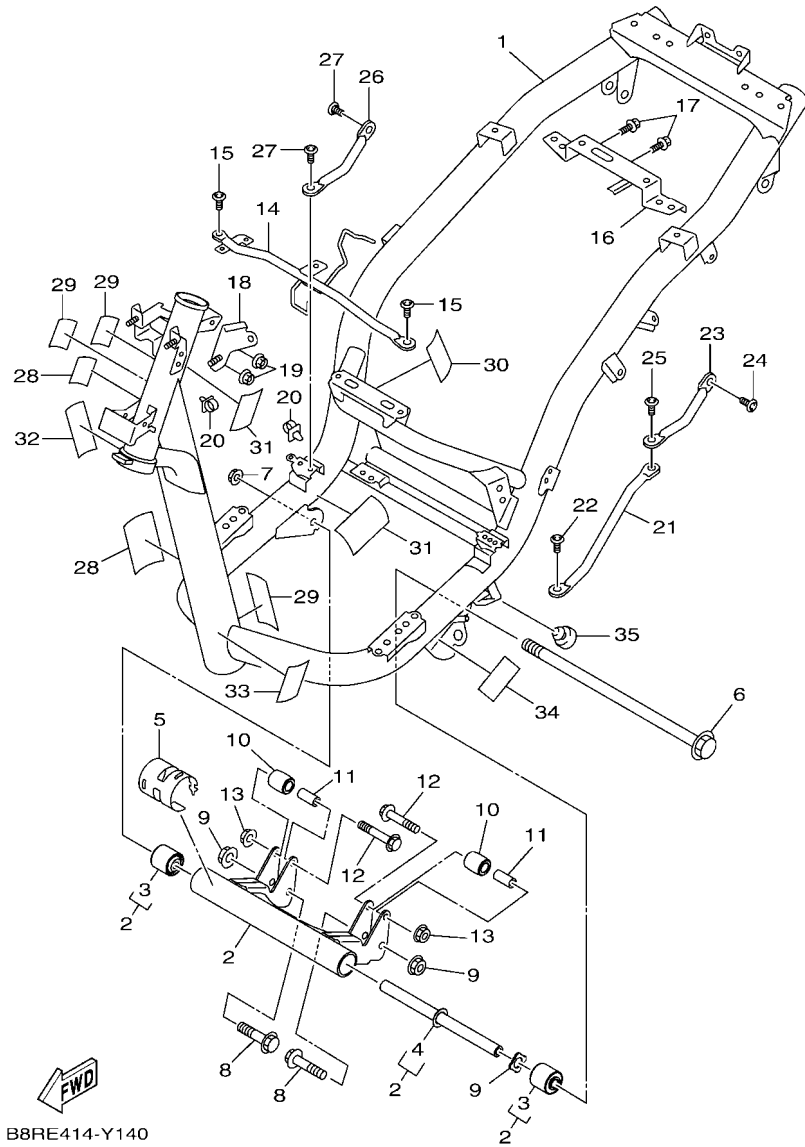

B8RE414-Y140

FIG. 14 車架

項次	部品番號	部品名稱	B8RE				備註
1	B8R-F1110-30	車架整體	1				
2	B8R-XF141-00	引擎支架整體	1				
3	90388-10818	減震器	2				
4	90387-10855	軸環	1				
5	B8R-F117G-00	防震墊	1				
6	B8R-F2141-00	輪軸	1				
7	95602-10200	自鎖螺帽	1				
8	90105-10283	凸緣螺栓	2				
9	95602-10200	自鎖螺帽	2				
10	5P1-F7114-00	停止器	2				
11	90387-08821	軸環	2				
12	90105-088E3	凸緣螺栓	2				
13	95602-08200	U型螺帽	2				
14	B8R-F116M-00	支架 10	1				
15	95D02-06014	凸緣螺栓	2				
16	B8R-F8358-00	固定座3	1				
17	95D02-06012	凸緣螺栓	2				
18	B8R-F1415-00	支架	1				
19	95702-06500	凸緣螺帽	2				
20	90464-16803	固定夾	2				
21	B8R-F116M-10	支架 10	1				
22	92012-08014	內六角圓頭螺栓	1				
23	B8R-F116M-20	支架 10	1				
24	92012-08014	內六角圓頭螺栓	1				
25	92012-08020	內六角圓頭螺栓	1				
26	B8R-F116M-30	支架 10	1				
27	92012-08014	內六角圓頭螺栓	2