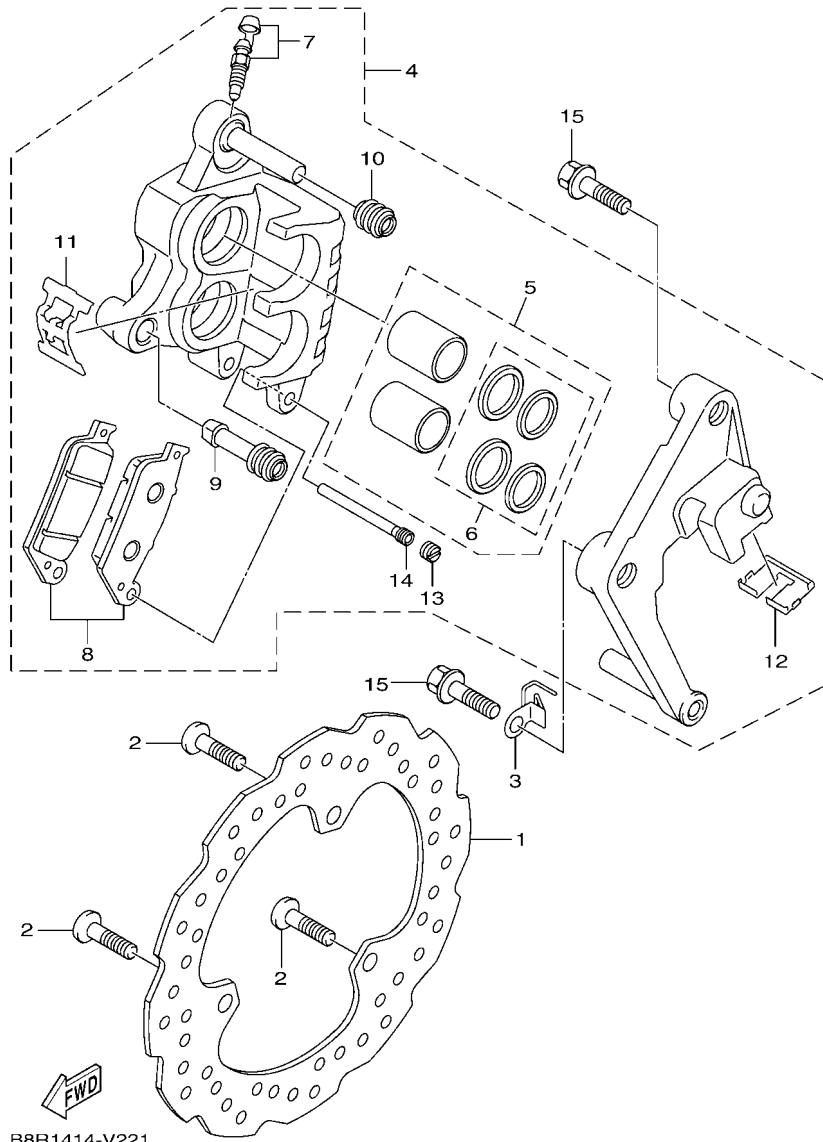

FIG. 22 前剎車卡鉗

B8R1414-V221

項次	部品番號	部品名稱	B8RE				備註
1	B8R-F582U-00	剎車碟盤	1				
2	90109-08232	螺栓	3				
3	B8R-F3317-00	前輪感知器支架	1				
4	B8R-F580U-00	卡鉗總成	1				
5	5NW-W0057-00	卡鉗活塞	1				
6	5NW-W0047-00	卡鉗封圈組	1				
7	2JS-W0048-20	卡鉗螺栓組	1				
8	B8R-W0045-00	前剎車片組	1				
9	5ML-F5927-00	卡鉗保護罩	1				
10	5ML-F5937-00	防塵套 2	1				
11	1MS-F5919-00	剎車片彈簧	1				
12	1MS-F5919-10	剎車片彈簧	1				
13	2JS-F5139-00	剎車片銷塞	1				
14	2JS-F5914-00	剎車片銷	1				
15	90105-10638	凸緣螺栓	2