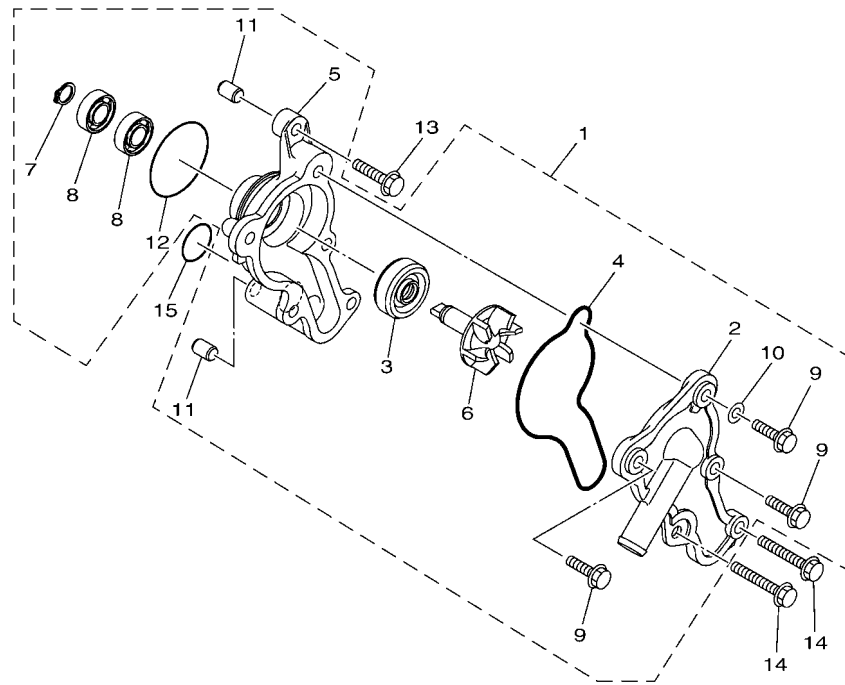

FIG. 5 水泵浦

項次	部品番號	部品名稱	B8RE				備註
1	B6H-WE242-00	冷卻泵浦組(含冷卻液)	1				
2	B6H-E2422-00	水泵浦蓋	1				AP
3	B6H-E2223-00	封圈	1				
4	B6H-E2439-00	護油圈	1				
5	B6H-E1185-00	汽缸頭側蓋	1				
6	B6H-E2450-00	推進器	1				
7	99009-08400	夾環	1				
8	93300-608X0	軸承	2				
9	95027-06020	凸緣螺栓	3				
10	90430-06803	墊片	1				
11	99530-08012	定位銷	2				
12	93210-39803	護油圈	1				
13	95E32-06025	凸緣螺栓	1				
14	95E32-06045	凸緣螺栓	2				
15	93210-19809	護油圈	1				

B8R1414-V050