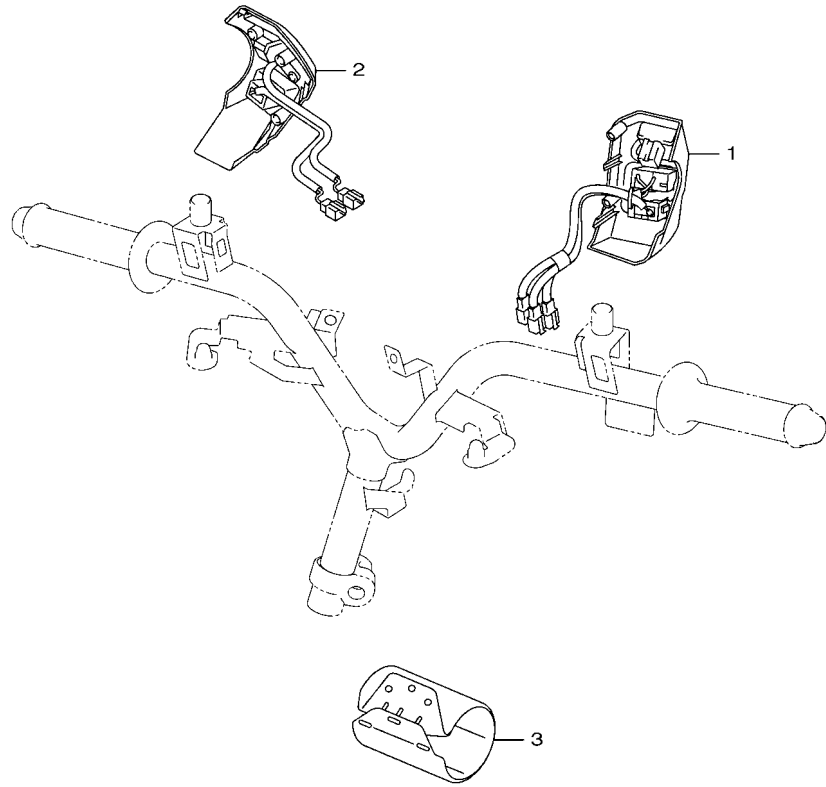

FIG. 34 把手開關,把手

項次	部品番號	部品名稱	B8RE				備註
1	B8R-H3973-00	把手開關 3	1				
2	B8R-H3975-00	把手開關 2	1				
3	2TC-H252U-00	蓋	1				

B8R6414-X350