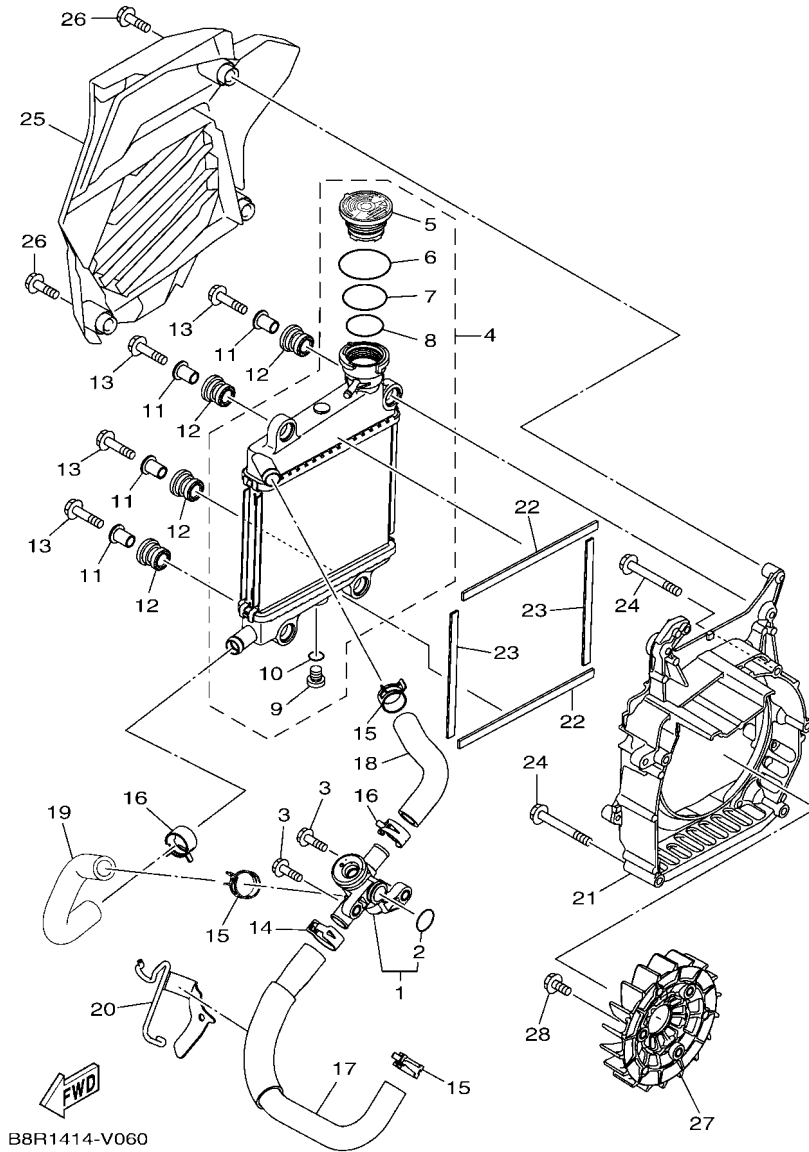

FIG. 6 冷卻系統

B8R1414-V060

項次	部品番號	部品名稱	B8RE				備註
1	2DP-E2410-00	節溫器總成	1				
2	52S-12439-00	護油圈	1				
3	95E32-06020	凸緣螺栓	2				
4	B6H-E240A-01	水箱總成	1				
5	B65-E2462-02	水箱蓋	1				
6	B63-E22A2-00	O型環	1				
7	B63-E2439-00	護油圈	1				
8	B63-E2843-00	護油圈	1				
9	5ST-E2615-00	排放螺栓	1				
10	5ST-E2843-00	護油圈	1				
11	90387-08823	軸環	4				
12	90480-14833	橡膠襯套	4				
13	95D32-06030	凸緣螺栓	4				
14	90467-20806	止夾	1				
15	90467-19803	止夾	3				
16	90467-19803	止夾	2				
17	B8R-E2481-00	管 1	1				
18	B8R-E2482-00	管 2	1				
19	B8R-E2483-00	管 3	1				
20	B8R-E2491-00	固定夾1	1				
21	B8R-E2621-00	風扇外蓋	1				
22	90520-10853	防震墊	2				
23	90520-10855	防震墊	2				
24	95E32-06050	凸緣螺栓	5				
25	B8R-E2467-00	水箱外蓋	1				
26	95E32-06020	凸緣螺栓	3				
27	B8R-E2611-00	風扇	1