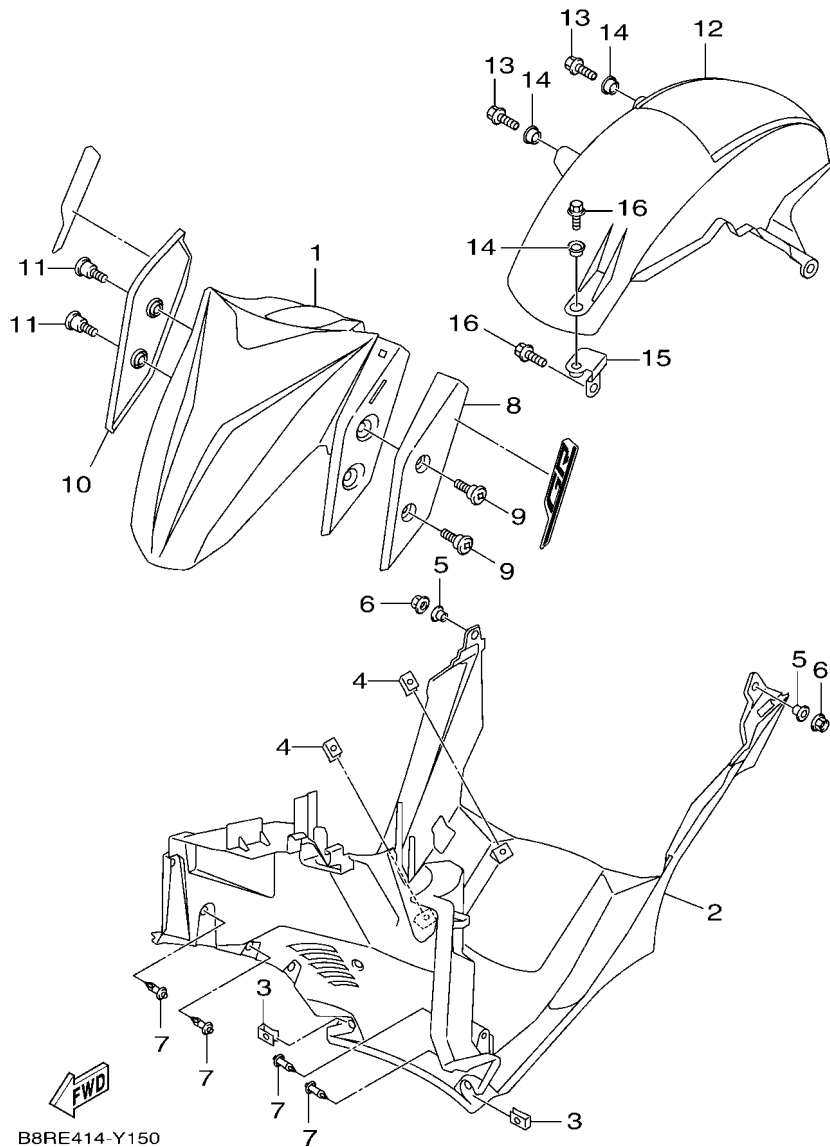

B8RE414-Y140

FIG. 14 車架

項次	部品番號	部品名稱	B8RE				備註
1	B8R-F1110-30	車架整體	1				
2	B8R-XF141-00	引擎支架整體	1				
3	90388-10818	減震器	2				
4	90387-10855	軸環	1				
5	B8R-F117G-00	防震墊	1				
6	B8R-F2141-00	輪軸	1				
7	95602-10200	自鎖螺帽	1				
8	90105-10283	凸緣螺栓	2				
9	95602-10200	自鎖螺帽	2				
10	5P1-F7114-00	停止器	2				
11	90387-08821	軸環	2				
12	90105-088E3	凸緣螺栓	2				
13	95602-08200	U型螺帽	2				
14	B8R-F116M-00	支架 10	1				
15	95D02-06014	凸緣螺栓	2				
16	B8R-F8358-00	固定座3	1				
17	95D02-06012	凸緣螺栓	2				
18	B8R-F1415-00	支架	1				
19	95702-06500	凸緣螺帽	2				
20	90464-16803	固定夾	2				
21	B8R-F116M-10	支架 10	1				
22	92012-08014	內六角圓頭螺栓	1				
23	B8R-F116M-20	支架 10	1				
24	92012-08014	內六角圓頭螺栓	1				
25	92012-08020	內六角圓頭螺栓	1				
26	B8R-F116M-30	支架 10	1				
27	92012-08014	內六角圓頭螺栓	2				