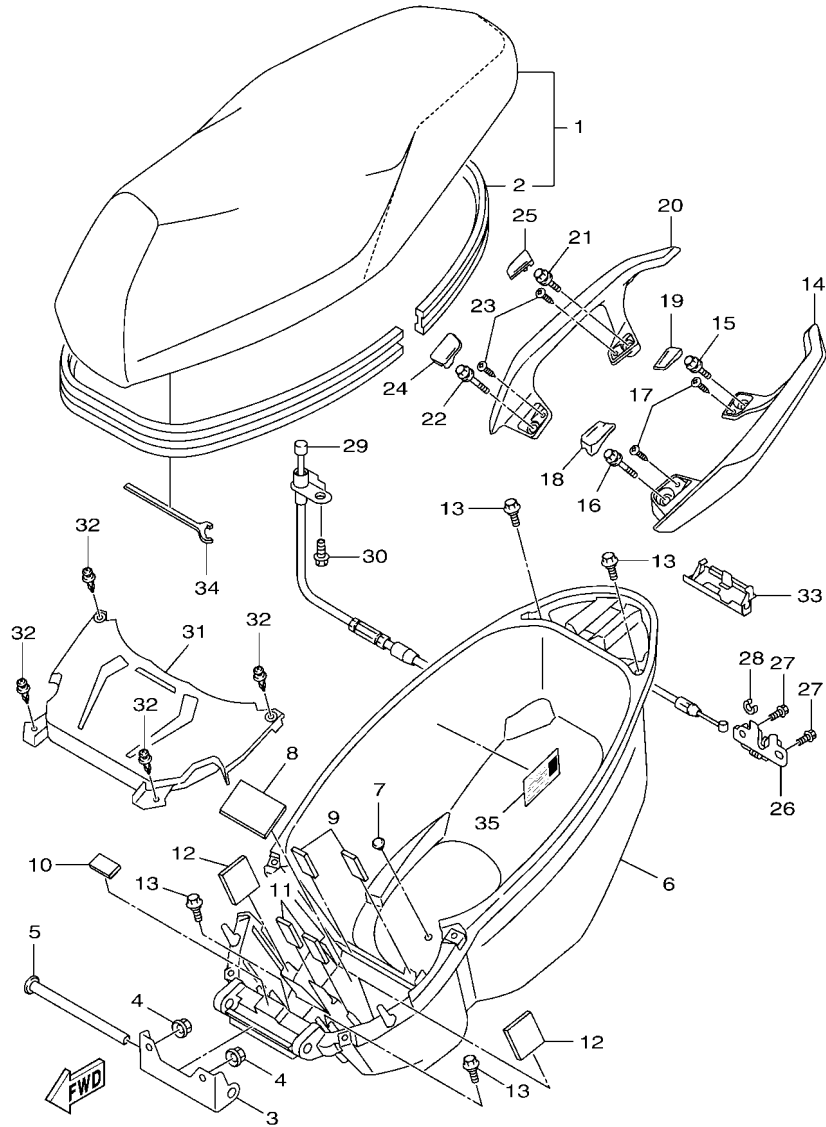

FIG. 20 座墊

B8RE414-Y200

項次	部品番號	部品名稱	B8RE				備註
28	2TS-F4768-00	停止器	1				
29	B8R-F478E-00	座墊鎖鋼索	1				
30	90119-05022	螺栓	1				
31	B8R-H2129-01	蓄電池蓋	1				
32	90269-06806	塑膠螺絲	4				
33	B8R-F4756-00	後蓋	1				
34	B8R-F8135-00	特殊扳手	1				
35	BKB-F476G-00	標誌	1