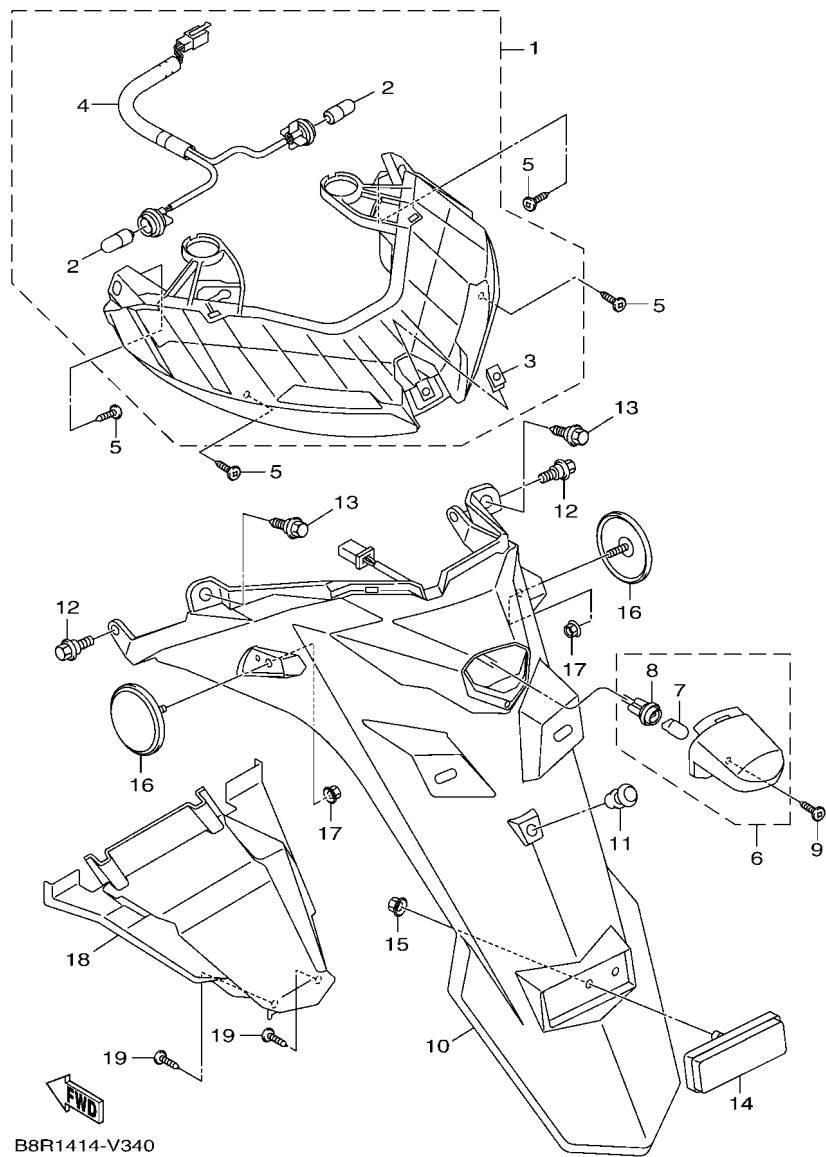

FIG. 33 尾燈

項次	部品番號	部品名稱	B8RE				備註
1	B8R-H4700-00	後燈總成	1				
2	5SK-H3311-00	方向燈泡	2				
3	90183-05827	螺絲夾片	1				
4	B8R-H333N-00	線組 3	1				
5	97702-50016	自攻螺絲	4				
6	B8R-H4745-00	牌照燈組	1				
7	5FM-H4347-00	燈泡	1				
8	B8R-H4735-00	燈座總成	1				
9	97702-50016	自攻螺絲	1				
10	B8R-F1685-00	牌照支架	1				
11	3D1-F163A-00	蓋1	1				
12	90109-06043	螺栓	2				
13	90109-06892	螺栓	2				
14	46P-H5130-00	後反光片總成	1				
15	95702-05300	凸緣螺帽	1				
16	BH6-H5131-01	反射鏡	2				
17	95702-06500	凸緣螺帽	2				
18	B8R-F163A-00	蓋1	1				
19	97702-50016	自攻螺絲	2