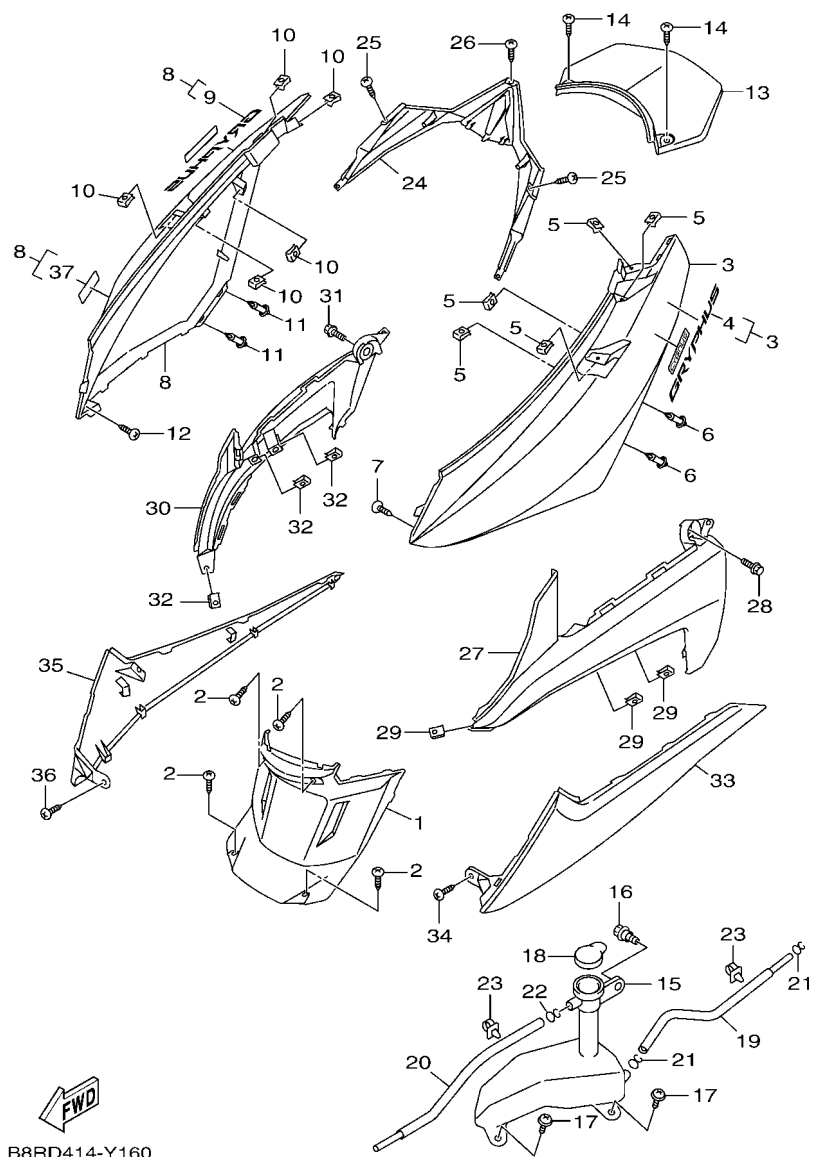

B8RD414-Y160

FIG. 16 側蓋

項次	部品番號	部品名稱	B8RE		備註
1	B8R-F1711-00	側蓋1(中央蓋)	1		
2	97707-50016	自攻螺絲	4		
3	B8R-XF172-20-P5	側蓋2	1		用於黑
	B8R-XF172-10-P8	側蓋2	1		用於白
4	B8R-F173C-20	標誌(立體)	1		
5	90183-05827	螺絲夾片	5		
6	90269-06803	塑膠螺絲	2		
7	97702-50016	自攻螺絲	1		
8	B8R-XF173-20-P5	側蓋3	1		用於黑
	B8R-XF173-10-P8	側蓋3	1		用於白
9	B8R-F173C-20	標誌(立體)	1		
10	90183-05827	螺絲夾片	5		
11	90269-06803	塑膠螺絲	2		
12	97702-50016	自攻螺絲	1		
13	B8R-F1741-00	側蓋4(尾燈上蓋)	1		
14	90169-05001	自攻螺絲	2		
15	B8R-F1871-00	副水箱	1		
16	90109-06086	螺栓	1		
17	90159-05806	螺絲附墊圈	2		
18	5CA-F1815-00	副水箱蓋	1		
19	B8R-F247A-00	管 1	1		
20	B8R-F247B-00	管 2	1		
21	90467-090A2	止夾	2		
22	90467-08003	止夾	1		
23	90464-10800	固定夾	2		
24	B8R-F171E-00	側蓋5	1		
25	97702-50016	自攻螺絲	2