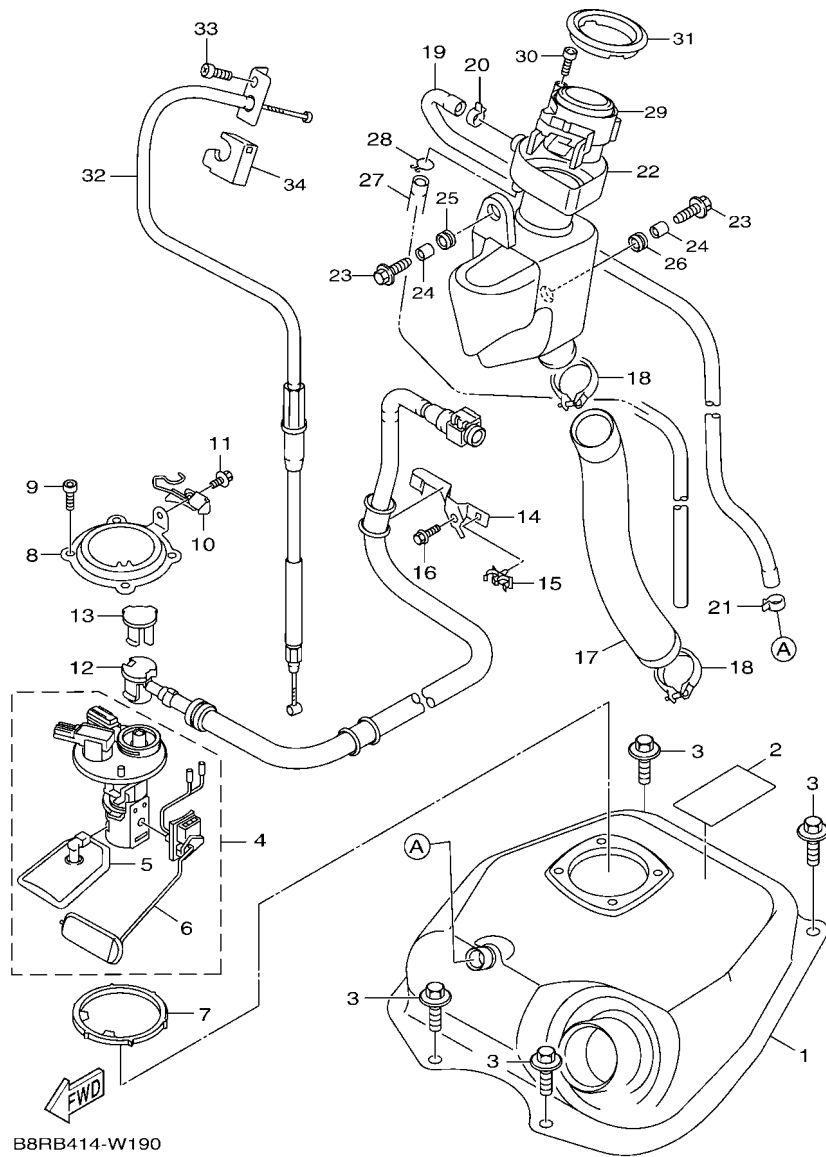

FIG. 19 汽油箱

項次	部品番號	部品名稱	B8RE				備註
28	90467-12052	止夾	1				
29	B8R-F4610-00	汽油箱蓋總成	1				
30	90155-04800	十字平凹口螺絲	3				
31	B8R-F467E-00	蓋	1				
32	B8R-F4494-00	鋼索	1				
33	90119-05022	螺栓	1				
34	B8R-F4768-10	停止器	1