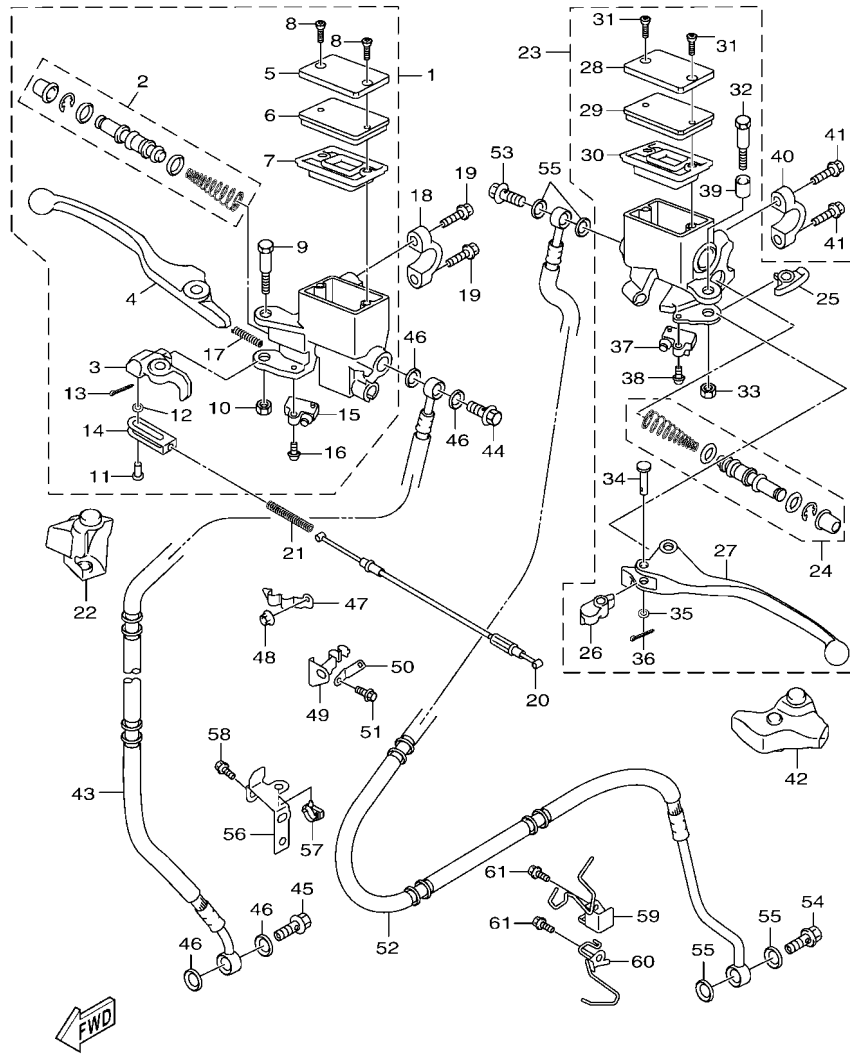

FIG. 25 前主缸

B8R2414-V250

項次	部品番號	部品名稱	B8RE				備註
28	B8R-F5852-00	油槽蓋	1				
29	2CM-F5855-00	防塵蓋	1				
30	2CM-F5854-00	油槽隔片	1				
31	98707-04012	平頭螺絲	2				
32	53B-F589F-00	螺栓	1				
33	53B-F586F-00	自鎖螺帽	1				
34	91702-06028	銷	1				
35	90201-061H1	平墊圈	1				
36	91402-20012	開口銷	1				
37	36Y-83980-01	剎車燈開關總成	1				
38	97602-04214	盤頭螺絲附墊圈	1				
39	53B-H3913-00	軸環	1				
40	5ML-F5867-00	主缸支架	1				
41	95E32-06025	凸緣螺栓	2				
42	B8R-F637A-00	把手蓋 2	1				
43	B8R-F5872-11	剎車管1	1				
44	90401-10805	接合螺栓	1				
45	90401-10805	接合螺栓	1				
46	90201-10118	平墊圈	4				
47	B8R-F5886-00	固定座	1				
48	95702-06500	凸緣螺帽	1				
49	B8R-F587A-00	剎車管固定座4	1				
50	B8R-F587A-10	剎車管固定座4	1				
51	95D02-06012	凸緣螺栓	1				
52	B8R-F5873-10	剎車管2	1				
53	90401-10805	接合螺栓	1				
54	90401-10805	接合螺栓	1