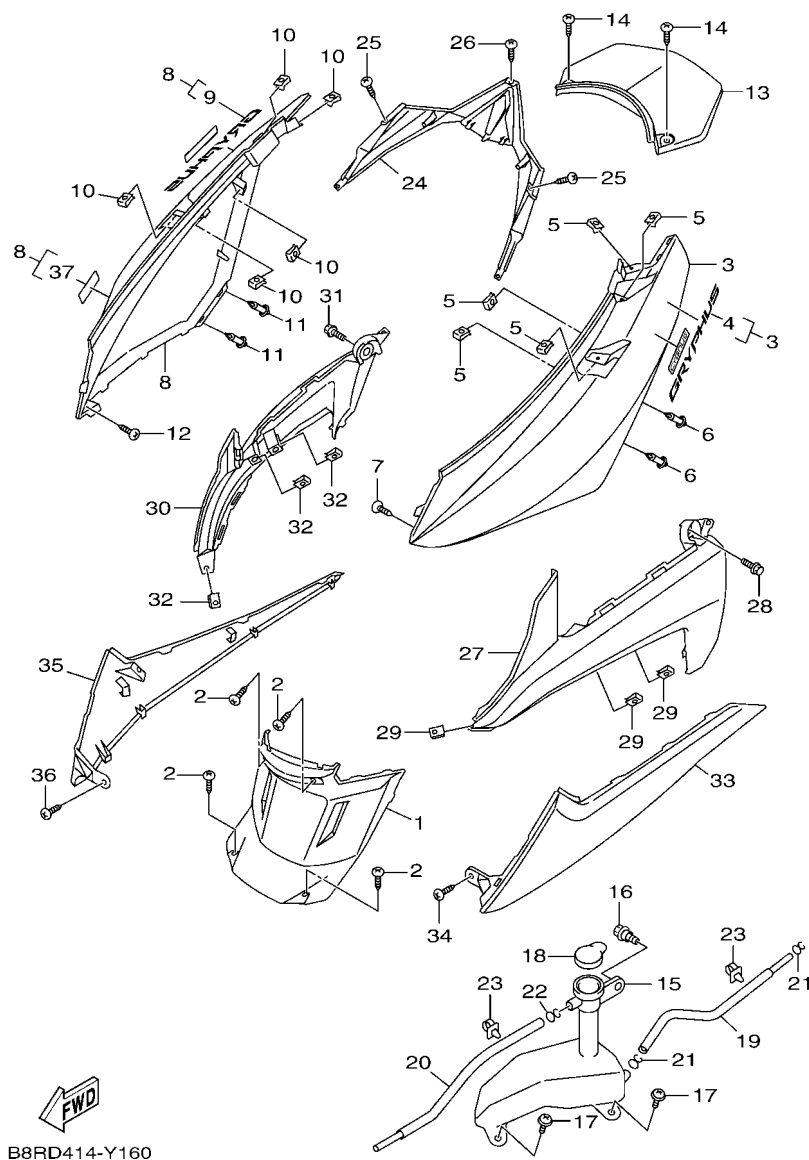

B8RD414-Y160

FIG. 16 側蓋

項次	部品番號	部品名稱	B8RE		備註
1	B8R-F1711-00	側蓋1(中央蓋)	1		
2	97707-50016	自攻螺絲	4		
3	B8R-XF172-20-P5	側蓋2	1		用於黑
	B8R-XF172-10-P8	側蓋2	1		用於白
4	B8R-F173C-20	標誌(立體)	1		
5	90183-05827	螺絲夾片	5		
6	90269-06803	塑膠螺絲	2		
7	97702-50016	自攻螺絲	1		
8	B8R-XF173-20-P5	側蓋3	1		用於黑
	B8R-XF173-10-P8	側蓋3	1		用於白
9	B8R-F173C-20	標誌(立體)	1		
10	90183-05827	螺絲夾片	5		
11	90269-06803	塑膠螺絲	2		
12	97702-50016	自攻螺絲	1		
13	B8R-F1741-00	側蓋4(尾燈上蓋)	1		
14	90169-05001	自攻螺絲	2		
15	B8R-F1871-00	副水箱	1		
16	90109-06086	螺栓	1		
17	90159-05806	螺絲附墊圈	2		
18	5CA-F1815-00	副水箱蓋	1		
19	B8R-F247A-00	管 1	1		
20	B8R-F247B-00	管 2	1		
21	90467-090A2	止夾	2		
22	90467-08003	止夾	1		
23	90464-10800	固定夾	2		
24	B8R-F171E-00	側蓋5	1		
25	97702-50016	自攻螺絲	2		