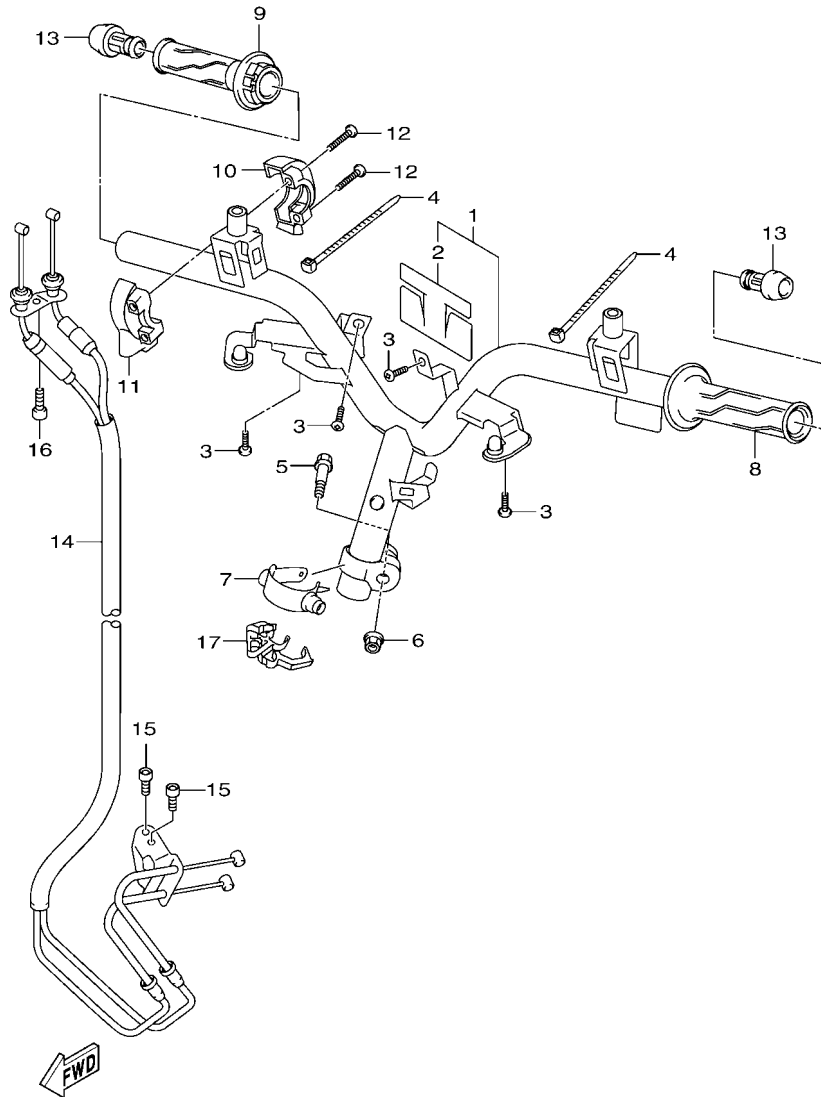

FIG. 24 轉向把手,鋼索

B8R1414-V250

項次	部品番號	部品名稱	B8RE				備註
1	B8R-XF611-00	把手整體	1				
2	1MS-F6113-00	防震墊	1				
3	97702-50016	自攻螺絲	4				
4	90464-40801	固定夾	2				
5	90105-10864	凸緣螺栓	1				
6	90185-10801	自鎖螺帽	1				
7	1DK-F6124-00	把手固定螺栓套	1				
8	2DP-F6241-00	左握把	1				
9	2PH-F6240-00	右握把總成	1				
10	2TS-F6281-00	握把上蓋	1				
11	2TS-F6282-00	握把下蓋	1				
12	98502-05025	平頭螺絲	2				
13	B8R-F6246-00	握把端子	2				
14	B8R-F6301-00	節流鋼索總成	1				
15	91312-05010	內六角螺栓	2				
16	91317-05014	內六角螺栓	1				
17	B8R-F627E-00	配線固定夾	1