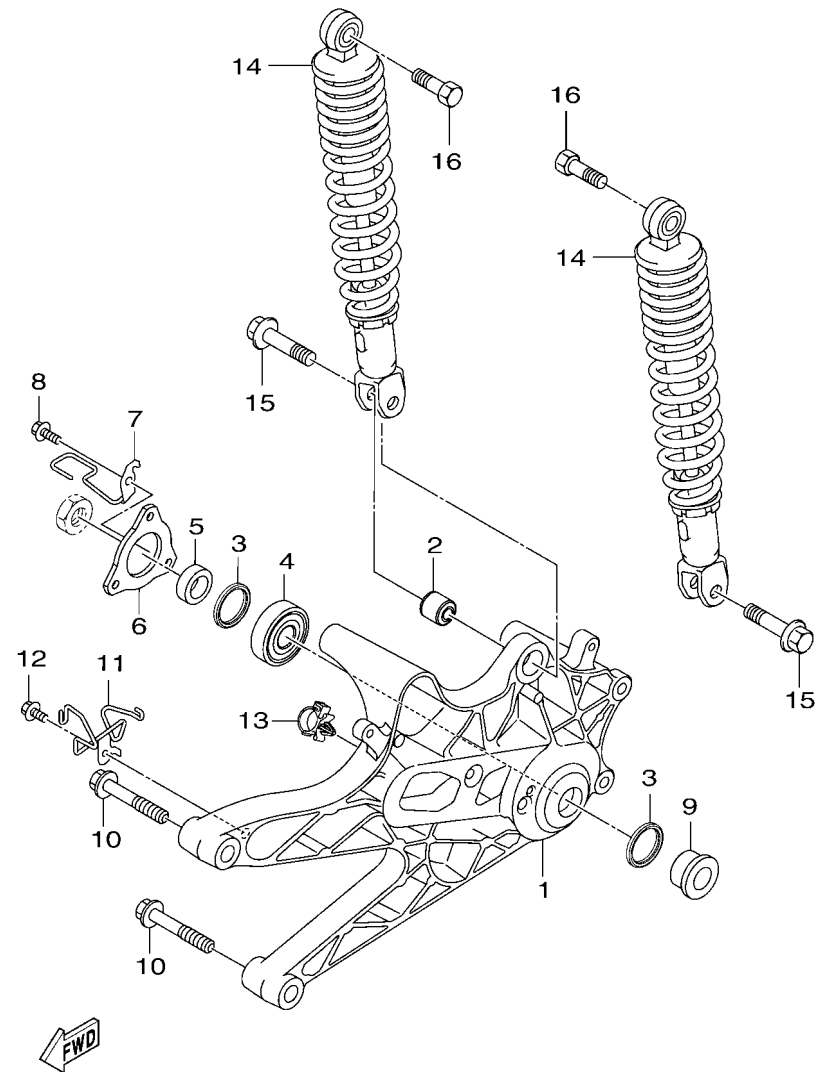

FIG. 17 後臂,懸吊系統

B8R1414-V170

項次	部品番號	部品名稱	B8RE				備註
1	B8R-F2171-00	後臂	1				
2	4X6-F2216-00	後緩衝器襯套	1				
3	93109-28811	油封	2				
4	93306-303YG	軸承	1				
5	90387-17807	軸環	1				
6	B8R-F2117-00	後臂蓋	1				
7	B8R-F8216-00	支架	1				
8	95D37-06016	凸緣螺栓	3				
9	90387-17808	軸環	1				
10	95D32-10060	凸緣螺栓	2				
11	B8R-F588G-00	支架	1				
12	95D37-06016	凸緣螺栓	1				
13	90464-16803	固定夾	1				
14	BFV-F2210-00	後緩衝器總成	2				
15	90105-088F1	凸緣螺栓	2				
16	90101-10875	螺栓	2