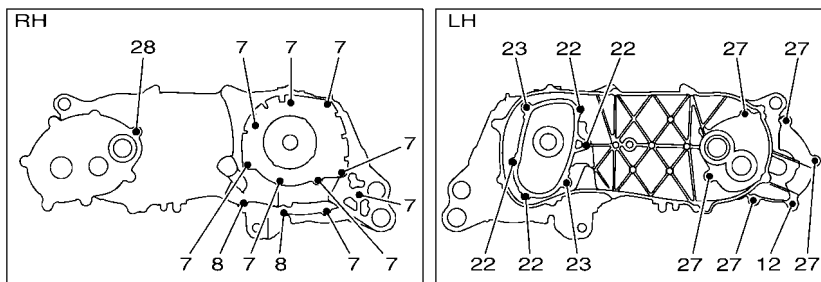

FIG. 10 曲軸箱

B6H1460-U100

項次	部品番號	部品名稱	B8RE				備註
1	B8R-E5150-01	曲軸箱總成	1				
2	99480-03012	銷	1				
3	1SH-F7121-00	襯套	2				
4	90388-10808	減震器	2				
5	4X6-F2216-00	後緩衝器襯套	1				
6	91810-14807	定位銷	2				
7	95E32-06060	凸緣螺栓	9				
8	95E32-06110	凸緣螺栓	2				
9	93102-22829	油封	1				
10	90340-12816	螺栓	1				
11	90430-12803	墊片	1				
12	95D32-08045	凸緣螺栓	1				
13	90430-08804	墊片	1				
14	B8R-E5362-00	機油量油尺	1				
15	5LW-E3769-00	護油圈	1				
16	B8R-E5363-00	齒輪油加油蓋	1				
17	93210-14816	護油圈	1				
18	B8R-E5423-01	蓋2	1				
19	93102-24802	油封	1				
20	93211-28800	護油圈	1				
21	91810-14807	定位銷	2				
22	95E32-06020	凸緣螺栓	4				
23	95E32-06030	凸緣螺栓	2				
24	B8R-E5421-01	曲軸箱蓋2	1				
25	B6H-E5461-10	曲軸箱蓋墊片2	1				
26	91810-14807	定位銷	2				
27	95E32-08045	凸緣螺栓	5