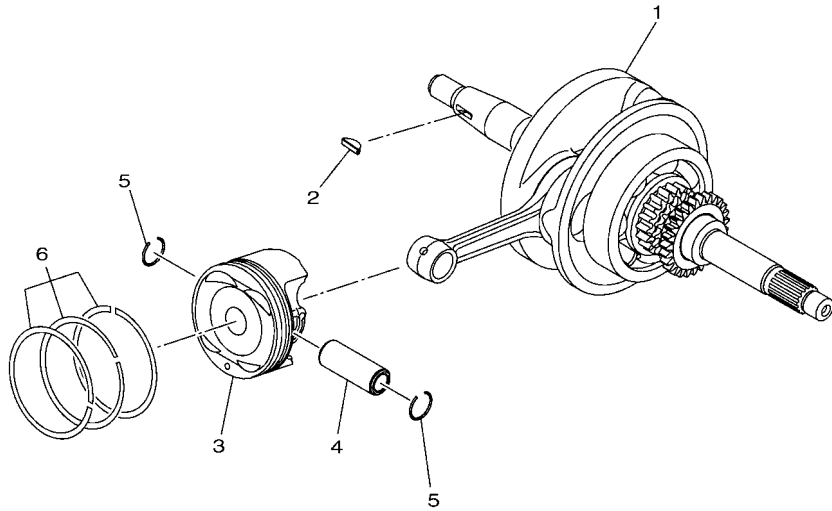

電裝 4.....	49
-----------	----

索引

部品番號索引.....	50
-------------	----

FIG. 1 汽缸

項次	部品番號	部品名稱	B8RD				備註
1	B8R-E1102-00	汽缸頭總成	1				
2	90340-12813	螺栓	1				
3	95E32-06010	凸緣螺栓	1				
4	90430-06014	墊片	1				
5	90116-08806	雙頭螺栓	2				
6	B8R-E1191-00	汽缸頭外蓋1	1				
7	B8R-E1165-00	通氣板	1				
8	2DP-E1169-00	通氣蓋墊片	1				
9	90149-05801	螺絲	4				
10	95E32-06030	凸緣螺栓	4				
11	99530-08012	定位銷	2				
12	2DP-E132G-00	桿1	1				
13	93102-08800	油封	1				
14	B3F-E1193-00	汽缸頭墊片1	1				
15	90170-08811	六角螺帽	4				
16	90201-08859	平墊圈	4				
17	2DP-E1391-00	雙頭螺栓1	2				
18	2DP-E1392-00	雙頭螺栓2	2				
19	94700-00415	火星塞	1				
20	2DS-E1181-00	汽缸頭墊片1	1				
21	91810-14807	定位銷	2				
22	91810-14807	定位銷	2				
23	90110-06894	內六角螺栓	2				
24	B8R-Y1310-00	汽缸組	1				
25	B6H-E1351-00	汽缸墊片	1				
26	95E32-06010	凸緣螺栓	1				
27	90430-06014	墊片	1				

FIG. 2 曲軸,活塞

項次	部品番號	部品名稱	B8RD				備註
1	B8R-E1400-10	曲軸總成	1				
2	90280-03017	半圓鍵	1				
3	B8R-E1631-10	活塞	1				
4	BB8-E1633-00	活塞銷	1				
5	93450-16115	夾環	2				
6	B64-E1603-10	活塞環組(STD)	1				

B8R1414-V020