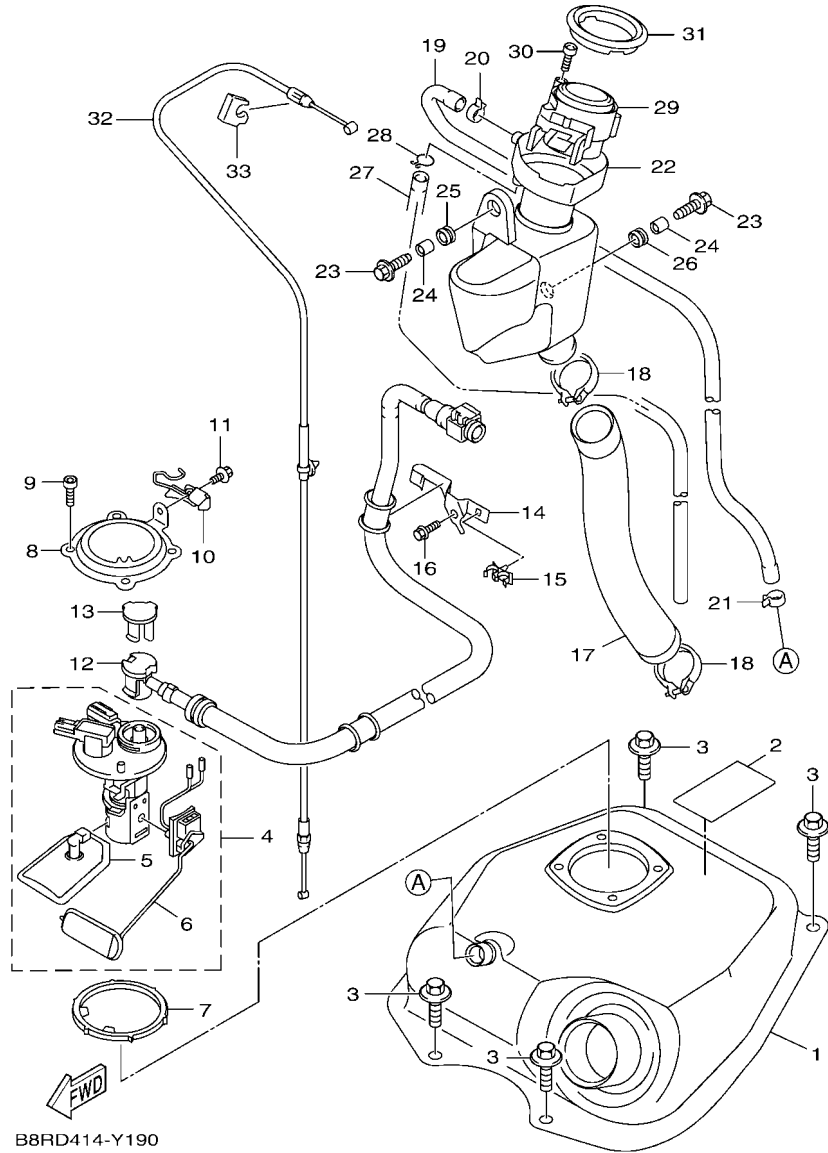

FIG. 19 汽油箱

B8RD414-Y190

項次	部品番號	部品名稱	B8RD				備註
1	B8R-F4110-00-33	汽油箱總成	1				山葉黑
2	5D9-F414G-00	保護貼膜	1				
3	90119-068B4	螺栓	4				
4	B8R-E3907-01	汽油泵浦	1				
5	1SH-E3915-00	濾清器	1				
6	B8R-H5752-01	汽油油面感應器	1				
7	1DB-F414G-01	封圈	1				
8	B8R-F4491-00	汽油泵浦支架	1				
9	91312-05010	內六角螺栓	4				
10	B8R-F4491-10	汽油泵浦支架	1				
11	95802-06010	螺栓	1				
12	B8R-E3971-00	汽油管	1				
13	B8R-F4135-00	止夾	1				
14	B8R-F419A-00	汽油管支架	1				
15	90464-07807	固定夾	1				
16	95E32-06012	凸緣螺栓	1				
17	B8R-F4316-00	管6	1				
18	90450-55803	束環	2				
19	B8R-F4317-00	油管	1				
20	90467-18185	止夾	1				
21	90467-14806	止夾	1				
22	BFV-F4280-00	副油箱	1				
23	90119-06864	螺栓	2				
24	90387-07598	軸環	2				
25	90480-18290	橡膠襯套	1				
26	90480-01326	橡膠襯套	1				
27	B8R-F4318-10	管	1