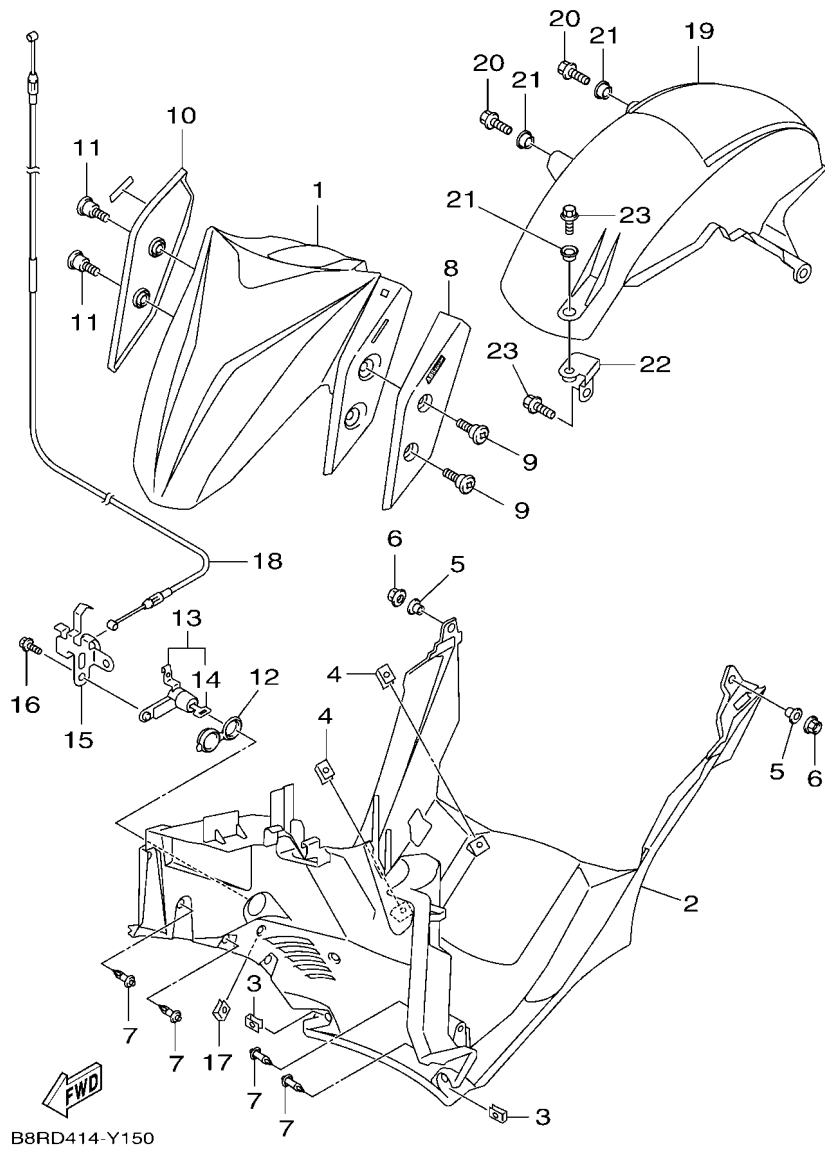

B8RD414-Y140

FIG. 14 車架

項次	部品番號	部品名稱	B8RD				備註
28	B8R-F116M-20	支架 10	1				
29	92012-08014	內六角圓頭螺栓	1				
30	92012-08020	內六角圓頭螺栓	1				
31	B8R-F116M-30	支架 10	1				
32	92012-08014	內六角圓頭螺栓	2				
33	5ML-F1639-00	防震墊	2				
34	5ML-F117G-00	防震墊	2				
35	90520-02821	防震墊	1				
36	90520-02834	防震墊	2				
37	5D9-F414G-00	保護貼膜	1				
38	B8R-F117G-10	防震墊	1				
39	4C6-F4723-00	防震墊	1				
40	B8R-F116J-00	托架 7	1				
41	95702-06500	凸緣螺帽	1				
42	BFV-F7114-00	停止器	1				