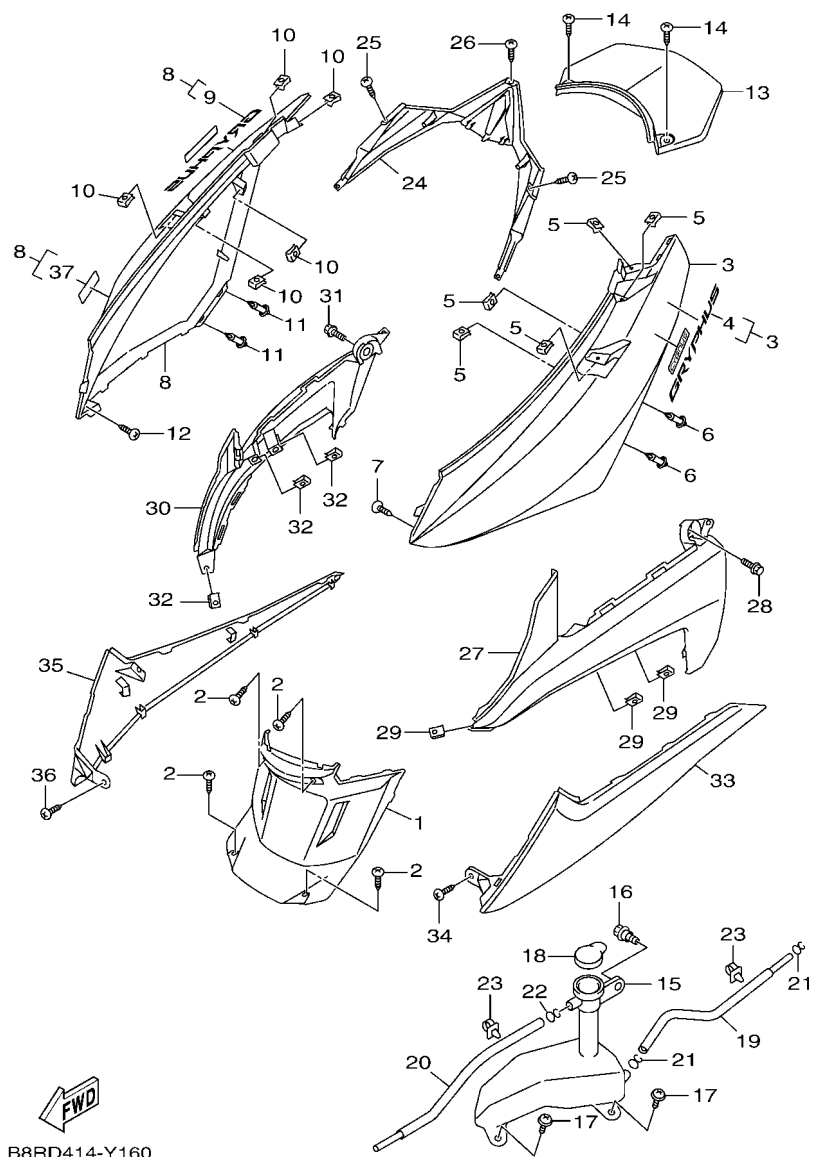

B8RD414-Y160

FIG. 16 側蓋

項次	部品番號	部品名稱	B8RD		備註
1	B8R-F1711-00	側蓋1(中央蓋)	1		
2	97707-50016	自攻螺絲	4		
3	B8R-XF172-10-P7	側蓋2	1		用於深藍深灰
	B8R-XF172-00-P9	側蓋2	1		用於深藍灰
	B8R-XF172-00-PA	側蓋2	1		用於灰藍
4	B8R-F173C-00	.標誌(立體)	1		
5	90183-05827	螺絲夾片	5		
6	90269-06803	塑膠螺絲	2		
7	97702-50016	自攻螺絲	1		
8	B8R-XF173-10-P7	側蓋3	1		用於深藍深灰
	B8R-XF173-00-P9	側蓋3	1		用於深藍灰
	B8R-XF173-00-PA	側蓋3	1		用於灰藍
9	B8R-F173C-00	.標誌(立體)	1		
10	90183-05827	螺絲夾片	5		
11	90269-06803	塑膠螺絲	2		
12	97702-50016	自攻螺絲	1		
13	B8R-F1741-00	側蓋4(尾燈上蓋)	1		
14	90169-05001	自攻螺絲	2		
15	B8R-F1871-00	副水箱	1		
16	90109-06086	螺栓	1		
17	90159-05806	螺絲附墊圈	2		
18	5CA-F1815-00	副水箱蓋	1		
19	B8R-F247A-00	管 1	1		
20	B8R-F247B-00	管 2	1		
21	90467-090A2	止夾	2		
22	90467-08003	止夾	1		
23	90464-10800	固定夾	2