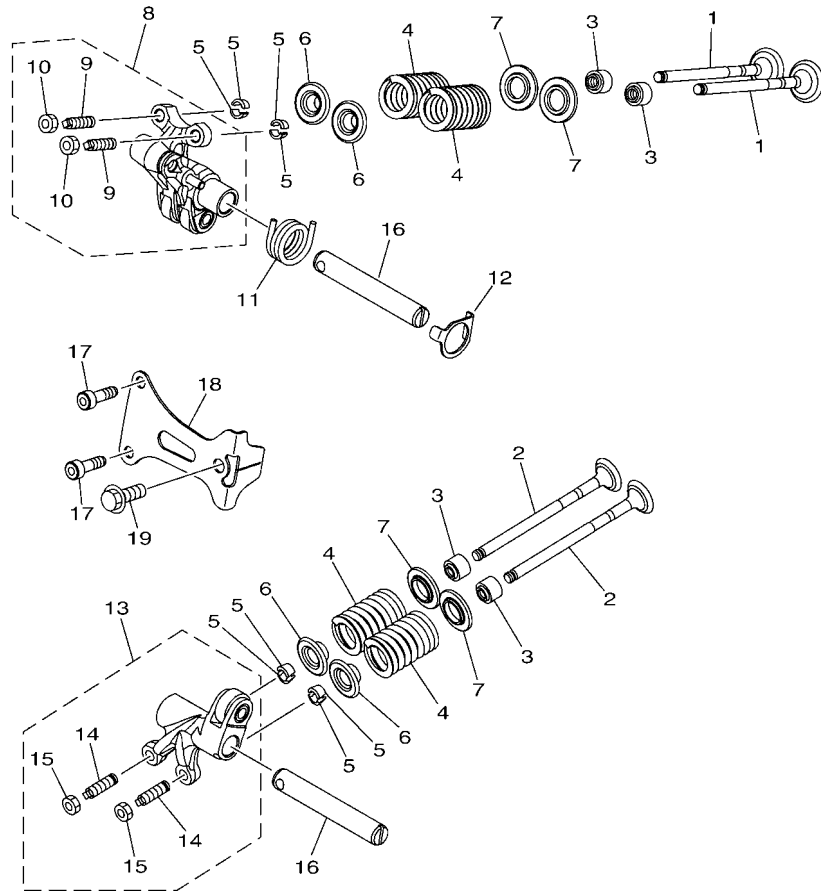

FIG. 3 汽門

FWD
2DP6460-S030

項次	部品番號	部品名稱	B8RD				備註
1	B8R-E2111-00	進氣閥	2				
2	B8R-E2121-00	排氣閥	2				
3	54P-E2119-00	閥門封圈	4				
4	BB8-E2113-01	彈簧	4				
5	5TL-E2118-00	閥門銷	8				
6	2DP-E2117-00	閥門銷座	4				
7	52S-E2126-00	閥門彈簧座	4				
8	2DP-E2150-01	搖臂	1				
9	33S-E2159-01	汽門調整螺絲	2				
10	90170-05803	六角螺帽	2				
11	BB8-E2226-00	彈簧	1				
12	2DP-E2279-00	板	1				UR
13	B6H-E2160-01	搖臂2	1				
14	33S-E2159-01	汽門調整螺絲	2				
15	90170-05803	六角螺帽	2				
16	B65-E2156-00	搖臂軸2	2				
17	91312-05016	內六角螺栓	2				
18	2DP-E111F-00	板	1				
19	95E32-06014	凸緣螺栓	1