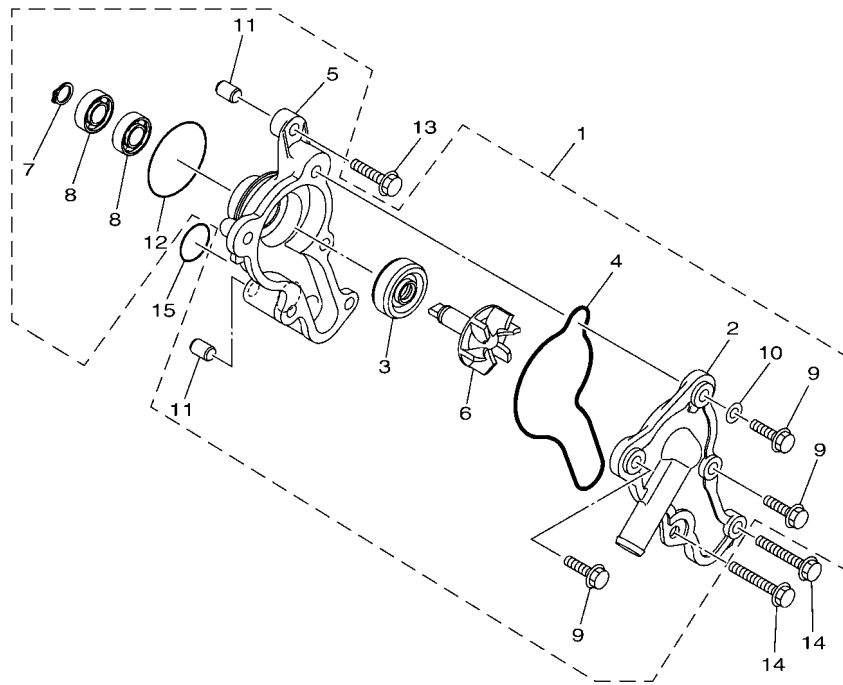

FIG. 5 水泵浦

B8R1414-V050

項次	部品番號	部品名稱	B8RD				備註
1	B6H-WE242-00	冷卻泵浦組(含冷卻液)	1				
2	B6H-E2422-00	水泵浦蓋	1				AP
3	B6H-E2223-00	封圈	1				
4	B6H-E2439-00	護油圈	1				
5	B6H-E1185-00	汽缸頭側蓋	1				
6	B6H-E2450-00	推進器	1				
7	99009-08400	夾環	1				
8	93300-608X0	軸承	2				
9	95027-06020	凸緣螺栓	3				
10	90430-06803	墊片	1				
11	99530-08012	定位銷	2				
12	93210-39803	護油圈	1				
13	95E32-06025	凸緣螺栓	1				
14	95E32-06045	凸緣螺栓	2				
15	93210-19809	護油圈	1