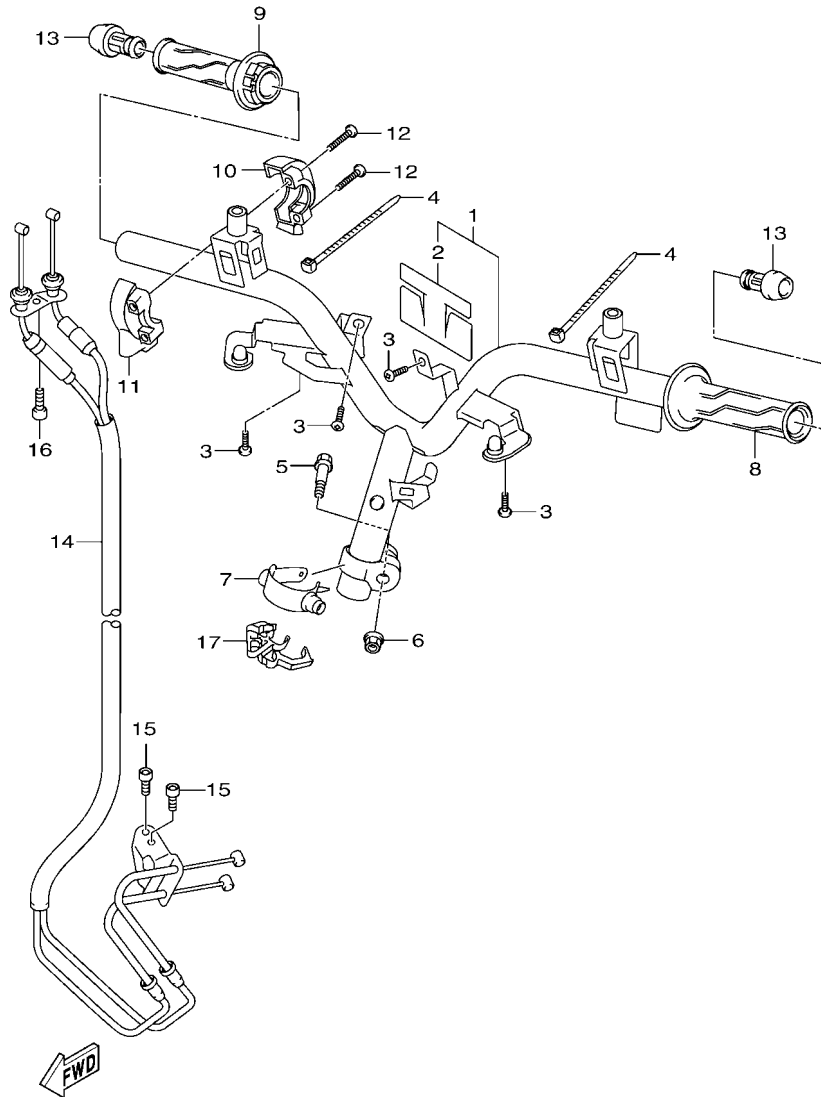

FIG. 25 轉向把手,鋼索

B8R1414-V250

項次	部品番號	部品名稱	B8RD				備註
1	B8R-XF611-00	把手整體	1				
2	1MS-F6113-00	防震墊	1				
3	97702-50016	自攻螺絲	4				
4	90464-40801	固定夾	2				
5	90105-10864	凸緣螺栓	1				
6	90185-10801	自鎖螺帽	1				
7	1DK-F6124-00	把手固定螺栓套	1				
8	2DP-F6241-00	左握把	1				
9	2PH-F6240-00	右握把總成	1				
10	2TS-F6281-00	握把上蓋	1				
11	2TS-F6282-00	握把下蓋	1				
12	98502-05025	平頭螺絲	2				
13	B8R-F6246-00	握把端子	2				
14	B8R-F6301-00	節流鋼索總成	1				
15	91312-05010	內六角螺栓	2				
16	91317-05014	內六角螺栓	1				
17	B8R-F627E-00	配線固定夾	1