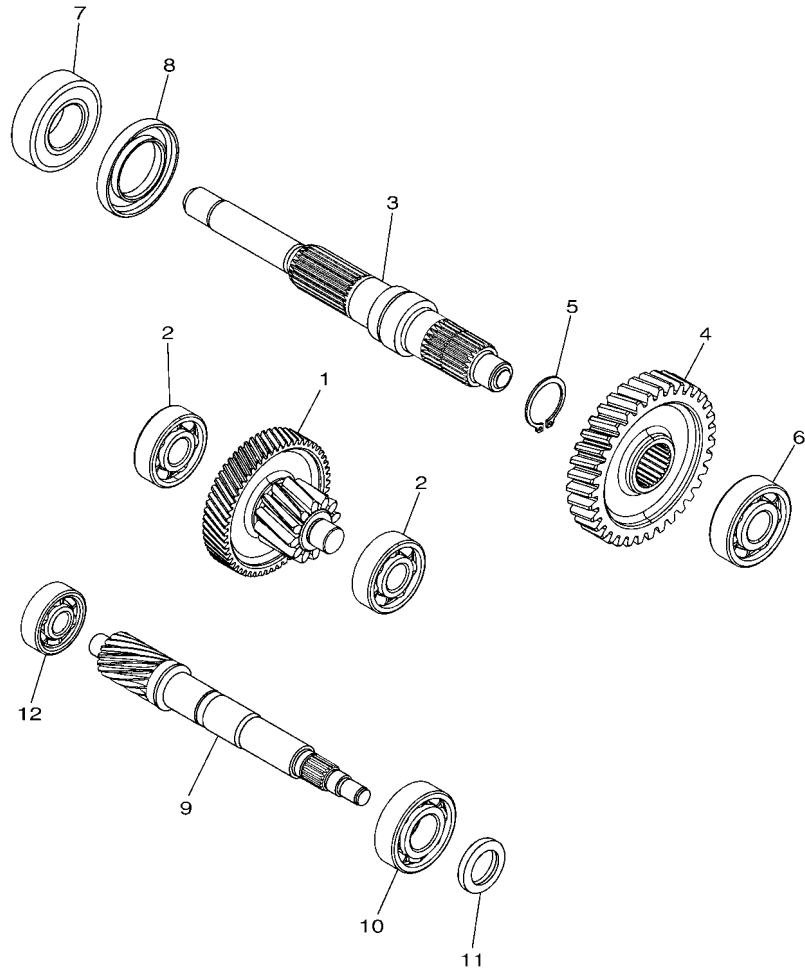

FIG. 13 變速箱

2DP1460-P140

項次	部品番號	部品名稱	B8RD				備註
1	B8R-E7410-00	主軸總成	1				
2	93306-302YW	軸承	2				
3	B8R-E7421-00	驅動軸	1				
4	B8R-E7211-00	第一從動齒輪	1				
5	99009-25400	夾環	1				
6	93306-303XC	軸承	1				
7	93306-255YA	軸承	1				
8	93102-32807	油封	1				
9	B8R-E6111-00	主驅動齒輪	1				
10	93306-254Y9	軸承	1				
11	93102-20815	油封	1				
12	93306-351Y8	軸承	1