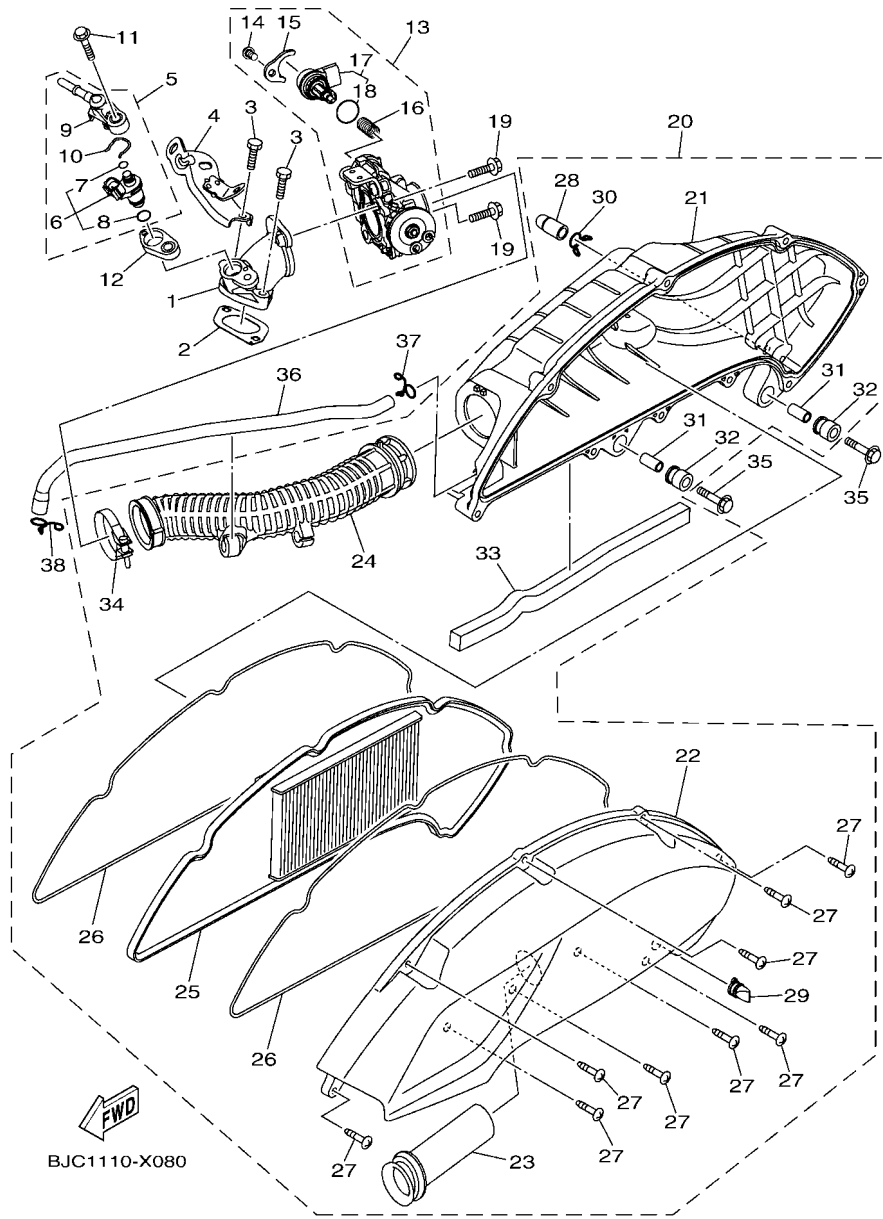

FIG. 8 進氣系統

項次	部品番號	部品名稱	B8RD				備註
28	5TL-E443E-00	.溢氣管	1				
29	B5D-E443G-00	.溢氣管2	1				
30	90467-12809	.止夾	1				
31	B74-E4449-00	.軸環	2				
32	B6H-E4435-00	.索環	2				
33	90520-15816	.防震墊	1				
34	90450-43805	.束環	1				
35	95D32-06030	凸緣螺栓	2				
36	B8R-E1166-00	通氣導管	1				
37	90467-11825	止夾	1				
38	90467-12052	止夾	1