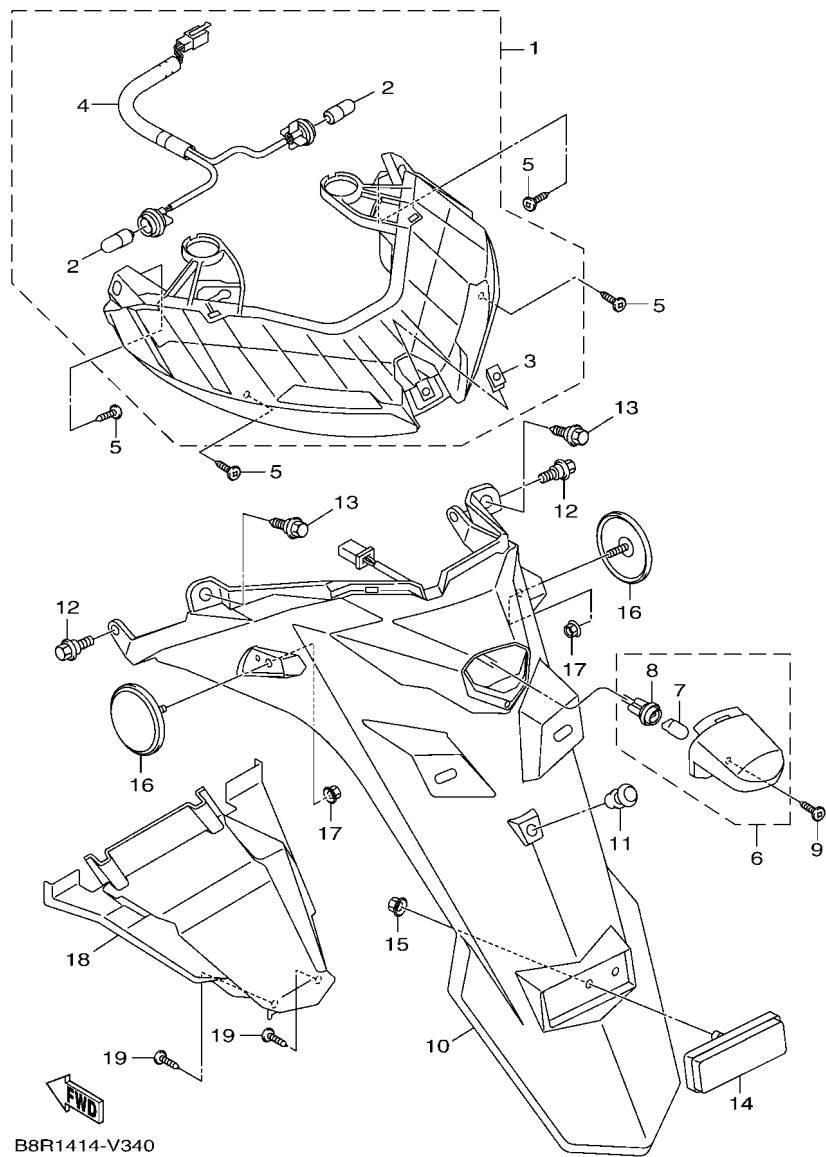

FIG. 34 尾燈

項次	部品番號	部品名稱	B8RD				備註
1	B8R-H4700-00	後燈總成	1				
2	5SK-H3311-00	方向燈泡	2				
3	90183-05827	螺絲夾片	1				
4	B8R-H333N-00	線組 3	1				
5	97702-50016	自攻螺絲	4				
6	B8R-H4745-00	牌照燈組	1				
7	5FM-H4347-00	燈泡	1				
8	B8R-H4735-00	燈座總成	1				
9	97707-50016	自攻螺絲	1				
10	B8R-F1685-00	牌照支架	1				
11	3D1-F163A-00	蓋1	1				
12	90109-06043	螺栓	2				
13	90109-06892	螺栓	2				
14	46P-H5130-00	後反光片總成	1				
15	95702-05300	凸緣螺帽	1				
16	BH6-H5131-01	反射鏡	2				
17	95702-06500	凸緣螺帽	2				
18	B8R-F163A-00	蓋1	1				
19	97707-50016	自攻螺絲	2