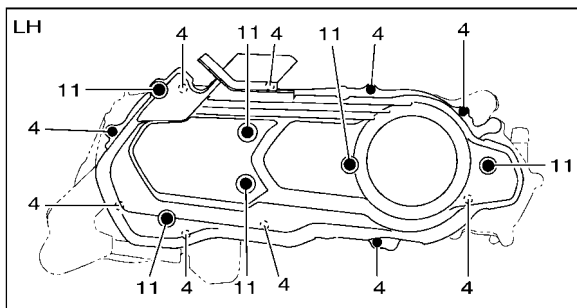

FIG. 11 曲軸箱蓋 1

B8RA414-W110

項次	部品番號	部品名稱	B8RD				備註
1	B8R-E5411-00	曲軸箱蓋1	1				
2	B6H-E5451-00	曲軸箱蓋墊片1	1				
3	91810-14807	定位銷	1				
4	95E32-06035	凸緣螺栓	10				
5	5LW-E5371-01	溢氣管	1				
6	BCV-E443E-00	溢氣管	1				
7	90467-11106	止夾	1				
8	B8R-XE543-00	曲軸箱蓋組	1				
9	B65-E5472-00	封圈	1				
10	2DP-E5407-00	濾清網1	1				
11	B63-E5481-00	螺栓1	6				
12	2DP-E5474-00	封圈	1