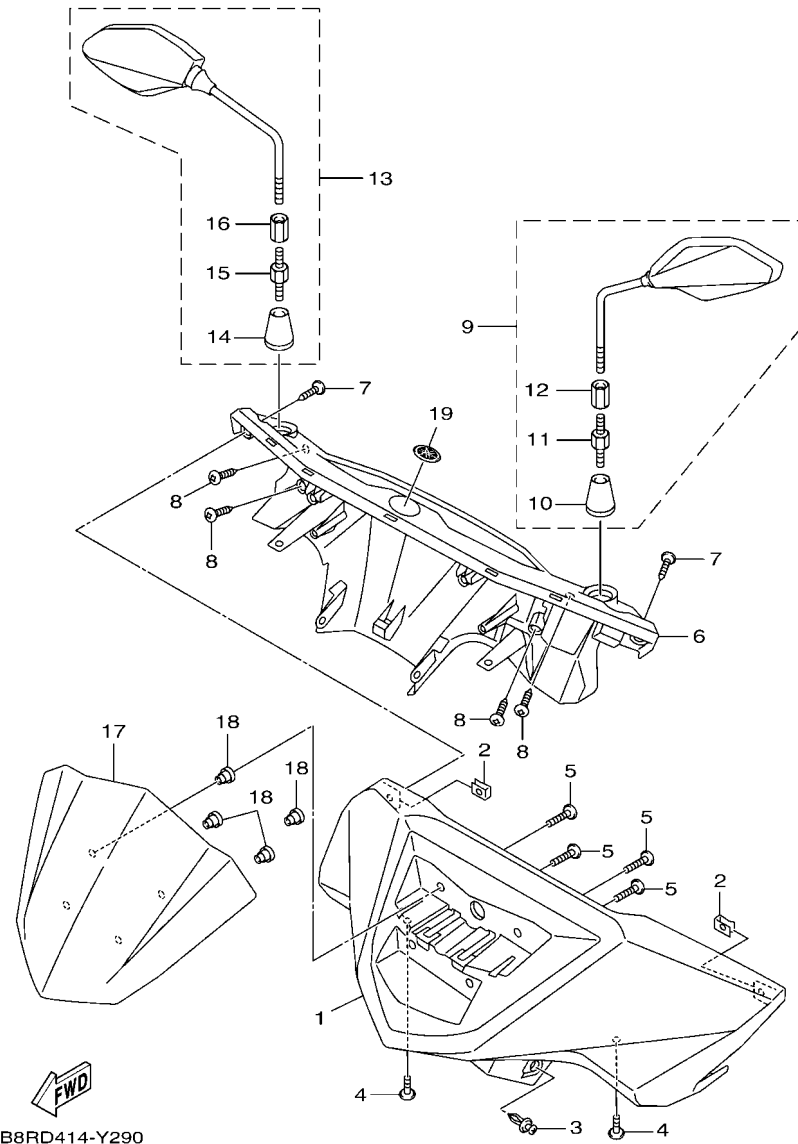

FIG. 29 擋風鏡

B8RD414-Y290

項次	部品番號	部品名稱	B8RD				備註
1	B8R-F6143-01-P8	把手蓋1	1				用於深藍深灰
	B8R-F6143-01-PA	把手蓋1	1				用於深藍灰
	B8R-F6143-01-PB	把手蓋1	1				用於灰藍
2	90183-05827	螺絲夾片	2				
3	90269-06802	塑膠螺絲	2				
4	90159-05028	螺絲附墊圈	2				
5	90150-05024	圓頭螺絲	4				
6	B8R-F6145-00	把手蓋2	1				
7	97707-50016	自攻螺絲	2				
8	97702-50016	自攻螺絲	4				
9	BFV-F6280-10	左後視鏡總成	1				
10	1B6-F629T-10	保護罩	1				
11	5FA-F6386-01	特殊螺栓	1				
12	5FA-F6294-00	螺帽	1				
13	BFV-F6290-10	右後視鏡總成	1				
14	1B6-F629T-10	保護罩	1				
15	5FA-F6356-01	特殊螺栓	1				
16	5FA-F6294-00	螺帽	1				
17	B8R-F6234-00	擋風罩	1				
18	90179-05003	螺帽	4				
19	B8R-F176B-00	音叉標誌	1