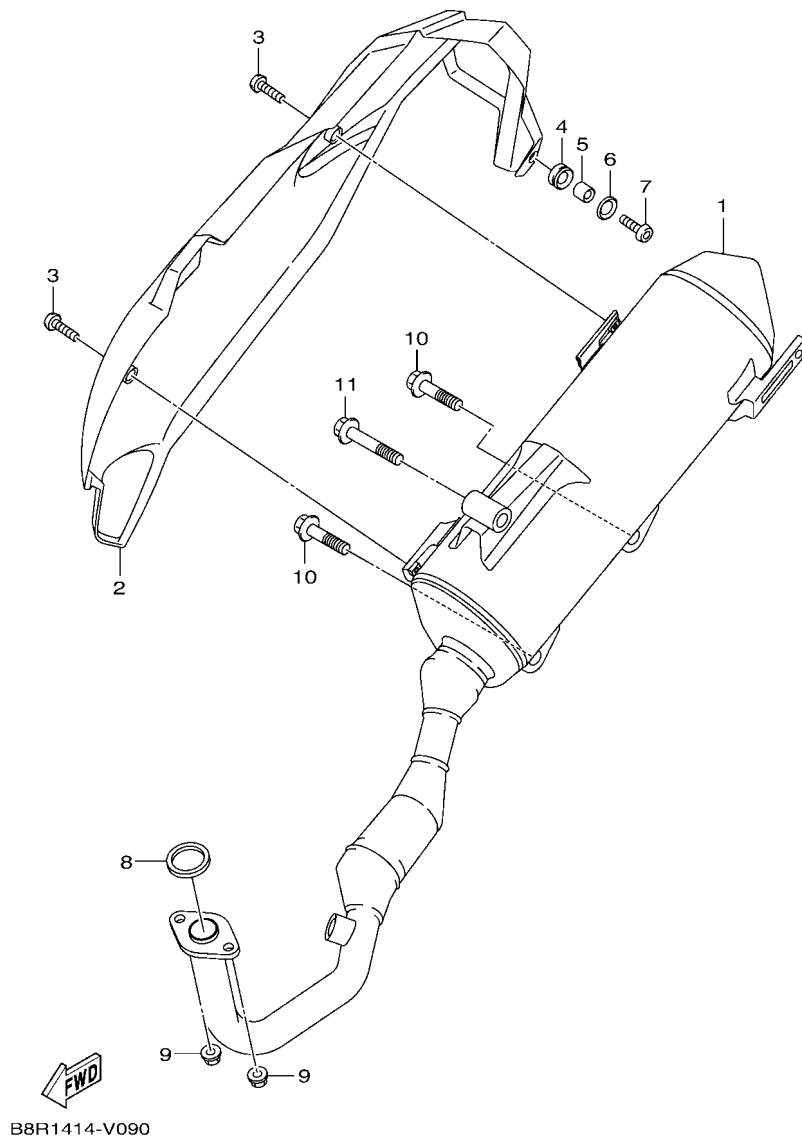

FIG. 9 排氣系統

項次	部品番號	部品名稱	B8RD				備註
1	B8R-E4711-10-98	排氣管	1				平光黑
2	B8R-E4718-00	排氣管護罩	1				
3	90111-06807	內六角圓頭螺栓	2				
4	90480-12809	橡膠襯套	1				
5	90387-06870	軸環	1				
6	90201-06057	平墊圈	1				
7	90111-06801	內六角圓頭螺栓	1				
8	B63-E4613-00	排氣管墊片 1	1				
9	95702-08500	凸緣螺帽	2				
10	95D32-10045	凸緣螺栓	2				
11	95D32-10060	凸緣螺栓	1