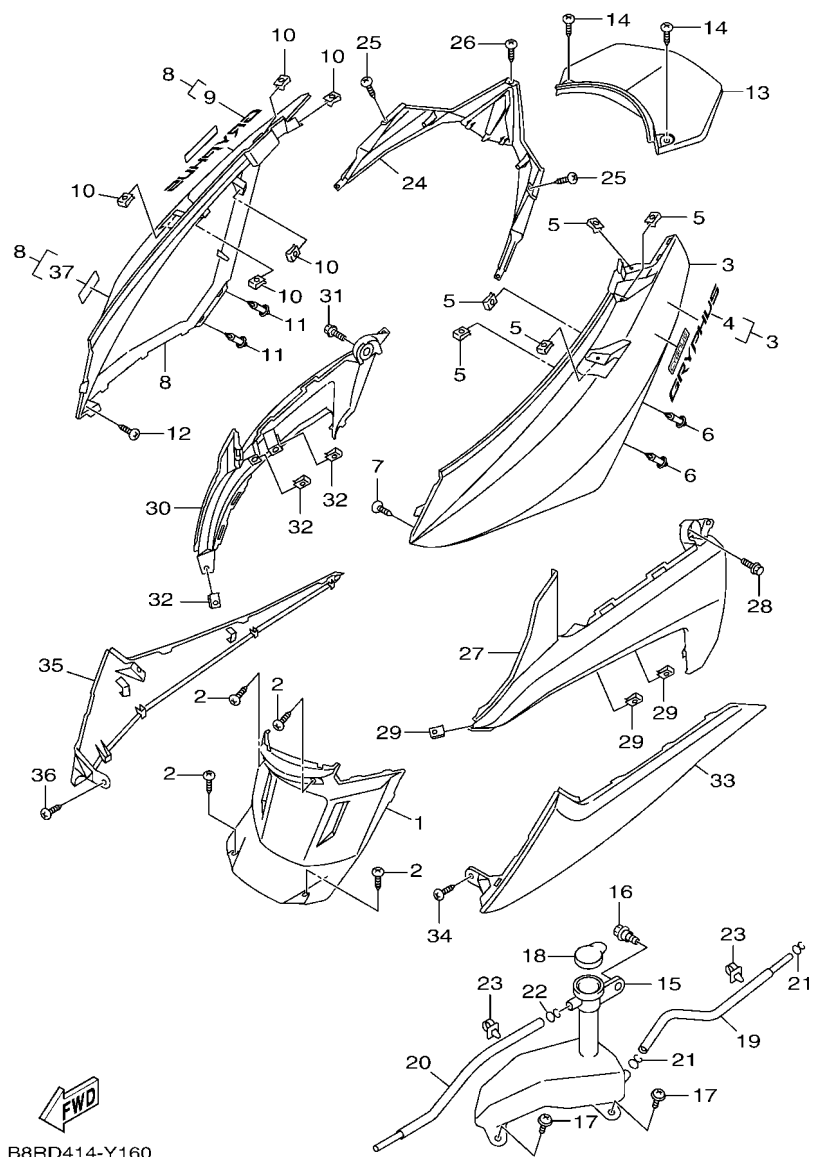

B8RD414-Y160

FIG. 16 側蓋

項次	部品番號	部品名稱	B8RD		備註
1	B8R-F1711-00	側蓋1(中央蓋)	1		
2	97707-50016	自攻螺絲	4		
3	B8R-XF172-10-P7	側蓋2	1		用於深藍深灰
	B8R-XF172-00-P9	側蓋2	1		用於深藍灰
	B8R-XF172-00-PA	側蓋2	1		用於灰藍
4	B8R-F173C-00	.標誌(立體)	1		
5	90183-05827	螺絲夾片	5		
6	90269-06803	塑膠螺絲	2		
7	97702-50016	自攻螺絲	1		
8	B8R-XF173-10-P7	側蓋3	1		用於深藍深灰
	B8R-XF173-00-P9	側蓋3	1		用於深藍灰
	B8R-XF173-00-PA	側蓋3	1		用於灰藍
9	B8R-F173C-00	.標誌(立體)	1		
10	90183-05827	螺絲夾片	5		
11	90269-06803	塑膠螺絲	2		
12	97702-50016	自攻螺絲	1		
13	B8R-F1741-00	側蓋4(尾燈上蓋)	1		
14	90169-05001	自攻螺絲	2		
15	B8R-F1871-00	副水箱	1		
16	90109-06086	螺栓	1		
17	90159-05806	螺絲附墊圈	2		
18	5CA-F1815-00	副水箱蓋	1		
19	B8R-F247A-00	管 1	1		
20	B8R-F247B-00	管 2	1		
21	90467-090A2	止夾	2		
22	90467-08003	止夾	1		
23	90464-10800	固定夾	2		