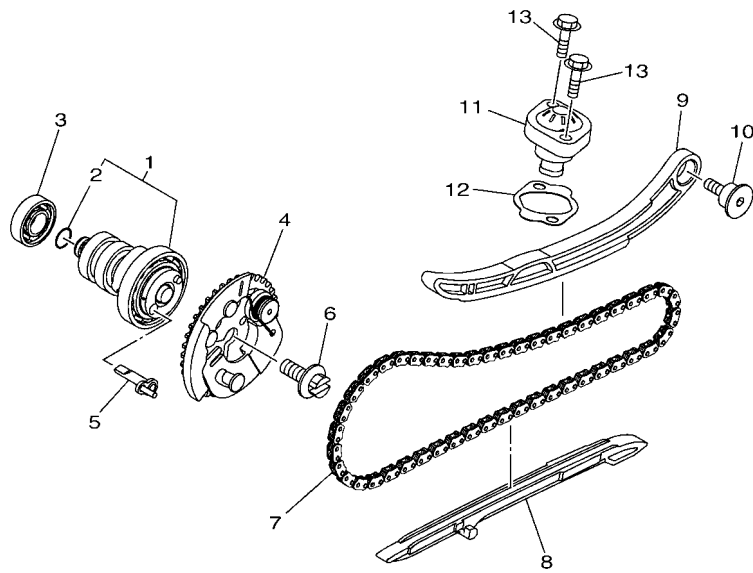

FIG. 4 凸輪軸,鏈條

項次	部品番號	部品名稱	B8RD				備註
1	B8R-E2170-00	凸輪軸總成	1				
2	93210-09806	護油圈	1				
3	93306-001YM	軸承	1				
4	B65-E2280-10	減壓器	1				
5	2DS-E2288-00	減壓器	1				
6	5YP-E2157-01	螺栓	1				
7	94568-A8096	鏈條	1				
8	B6H-E2231-00	停止器導件	1				
9	B6H-E2241-00	停止器導件2	1				
10	1DB-E2228-00	螺栓	1				
11	2PV-E2210-01	鏈條張力器總成	1				
12	B6H-E2213-00	張力器墊片	1				
13	95E32-06020	凸緣螺栓	2				

B6H1460-U040