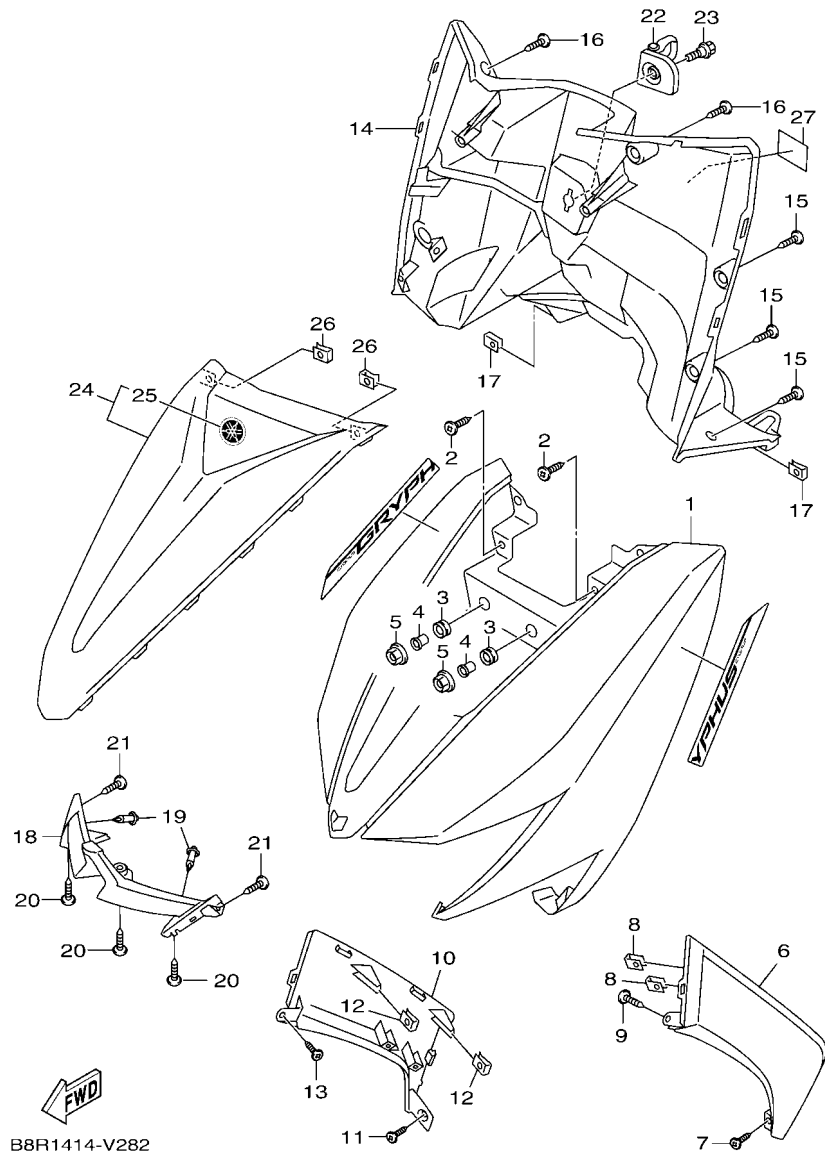

FIG. 28 腳防護擋板

項次	部品番號	部品名稱	B8RD				備註
26	90183-05827	螺絲夾片	2				
27	BCV-F118K-00	注意標籤	1