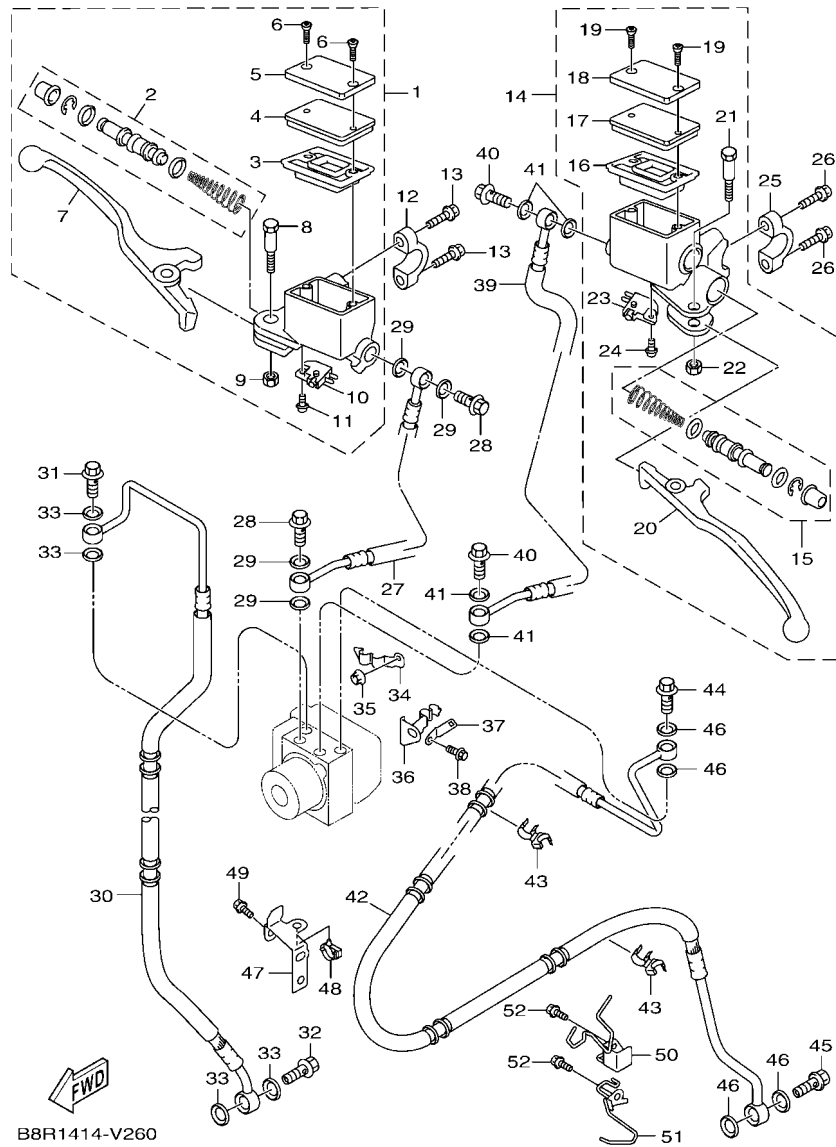

FIG. 26 前主缸

項次	部品番號	部品名稱	B8RD				備註
1	B8R-F5870-40	主缸總成	1				
2	B8R-W0041-00	主缸推進器	1				
3	2CM-F5854-00	油槽隔片	1				
4	2CM-F5855-00	防塵蓋	1				
5	2CM-F5852-00	油槽蓋	1				
6	98707-04012	平頭螺絲	2				
7	BFV-H3922-00	把手2	1				
8	41D-H3945-00	把手螺栓	1				
9	95607-06100	U型螺帽	1				
10	2DP-H3980-01	剎車燈開關總成	1				
11	97602-04214	盤頭螺絲附墊圈	1				
12	5ML-F5867-00	主缸支架	1				
13	95E32-06025	凸緣螺栓	2				
14	B8R-F5870-50	主缸總成	1				
15	B8R-W0041-00	主缸推進器	1				
16	2CM-F5854-00	油槽隔片	1				
17	2CM-F5855-00	防塵蓋	1				
18	2CM-F5852-00	油槽蓋	1				
19	98707-04012	平頭螺絲	2				
20	BFV-H3912-00	把手1	1				
21	41D-H3945-00	把手螺栓	1				
22	95607-06100	U型螺帽	1				
23	2DP-H2530-01	剎車燈開關總成	1				
24	97602-04214	盤頭螺絲附墊圈	1				
25	5ML-F5867-00	主缸支架	1				
26	95E32-06025	凸緣螺栓	2				
27	B8R-F5872-00	剎車管1	1