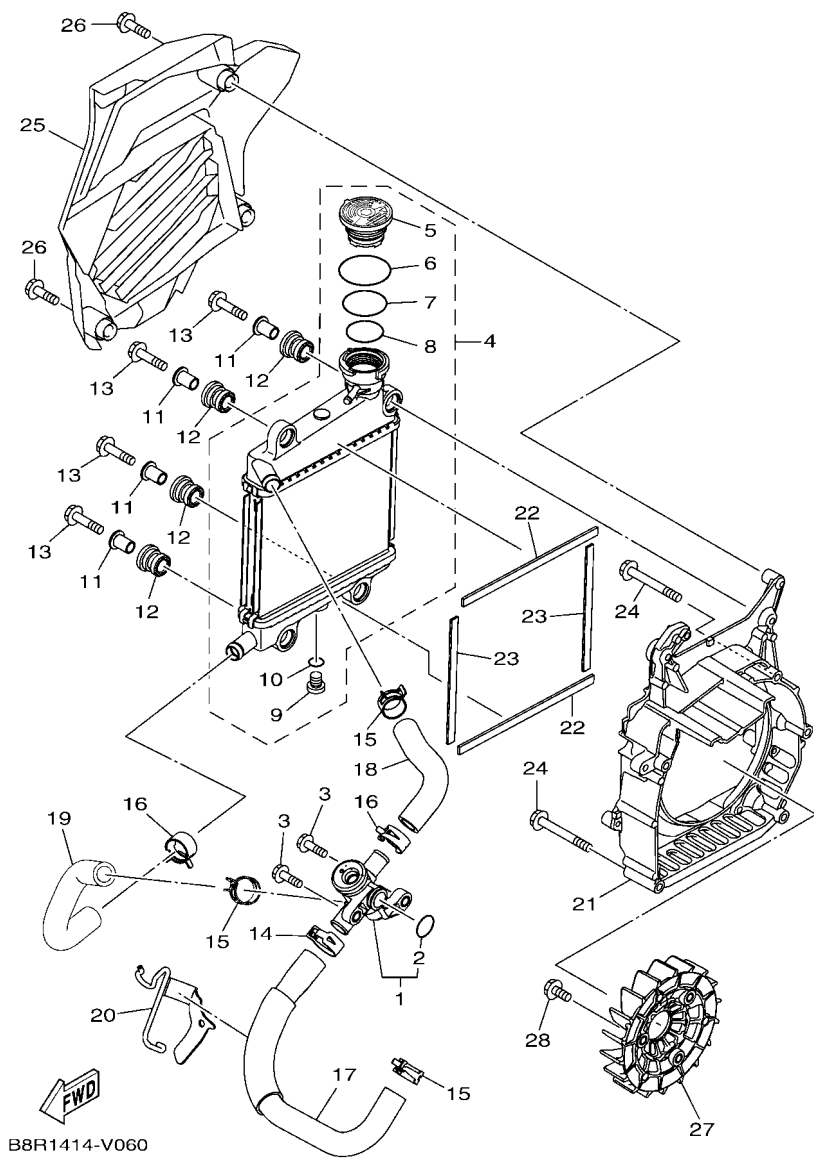

FIG. 6 冷卻系統

B8R1414-V060

項次	部品番號	部品名稱	B8RD				備註
1	2DP-E2410-00	節溫器總成	1				
2	52S-12439-00	護油圈	1				
3	95E32-06020	凸緣螺栓	2				
4	B6H-E240A-01	水箱總成	1				
5	B65-E2462-02	水箱蓋	1				
6	B63-E22A2-00	O型環	1				
7	B63-E2439-00	護油圈	1				
8	B63-E2843-00	護油圈	1				
9	5ST-E2615-00	排放螺栓	1				
10	5ST-E2843-00	護油圈	1				
11	90387-08823	軸環	4				
12	90480-14833	橡膠襯套	4				
13	95D32-06030	凸緣螺栓	4				
14	90467-20806	止夾	1				
15	90467-19803	止夾	3				
16	90467-19803	止夾	2				
17	B8R-E2481-00	管 1	1				
18	B8R-E2482-00	管 2	1				
19	B8R-E2483-00	管 3	1				
20	B8R-E2491-00	固定夾1	1				
21	B8R-E2621-00	風扇外蓋	1				
22	90520-10853	防震墊	2				
23	90520-10855	防震墊	2				
24	95E32-06050	凸緣螺栓	5				
25	B8R-E2467-00	水箱外蓋	1				
26	95E32-06020	凸緣螺栓	3				
27	B8R-E2611-00	風扇	1