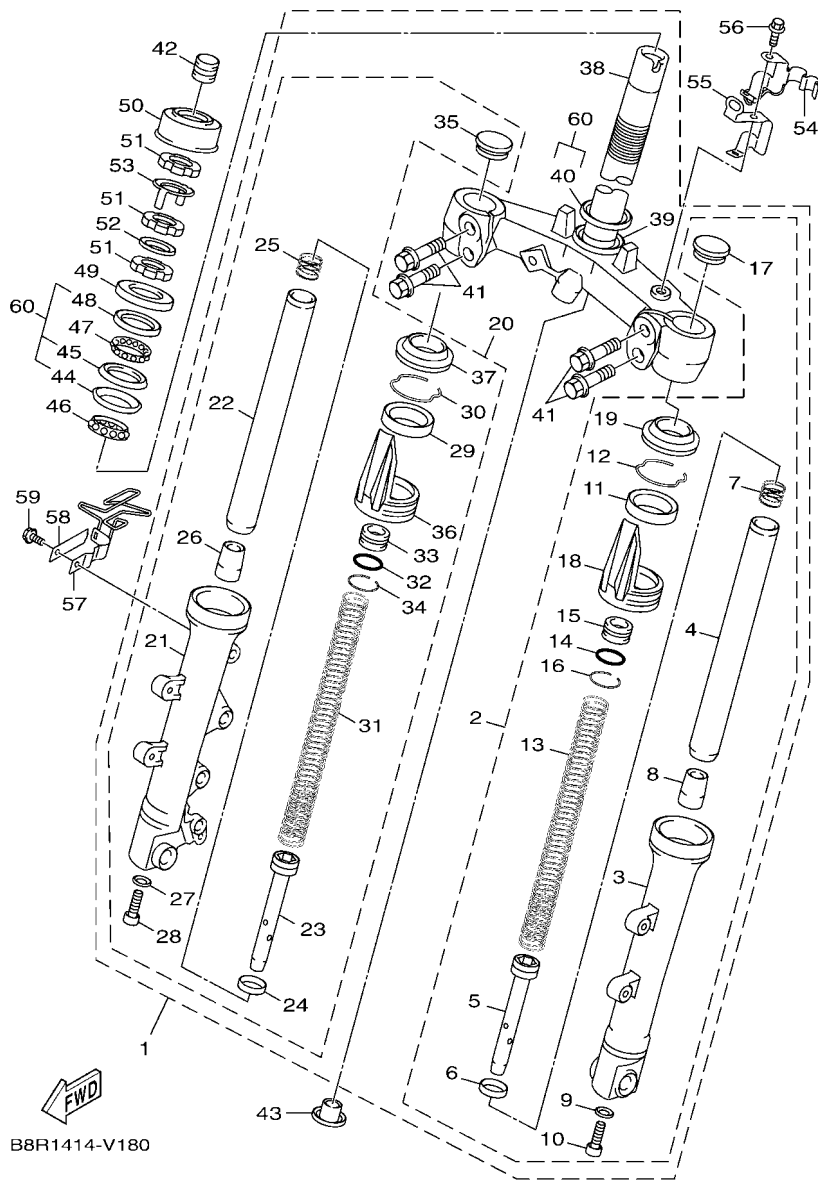

FIG. 18 前叉

項次	部品番號	部品名稱	B8RD				備註
1	BFV-F3100-00	前叉總成	1				
2	BFV-F3102-00	..左前叉內外管組	1				
3	B8R-F3126-00	..左外管	1				
4	B8R-F3110-00	..前叉內管	1				
5	2JS-F3142-00	..上彈簧座	1				
6	4P9-F318X-00	..活塞環	1				
7	4C6-F3151-00	..彈簧	1				
8	4P9-F3171-00	..前叉接筒整體	1				
9	4P9-F3158-00	..墊片	1				
10	4P9-F3181-00	..螺栓	1				
11	4C6-F3145-00	..油封	1				
12	4P9-F3157-00	..前叉C型環	1				
13	BFV-F3141-00	..前叉彈簧	1				
14	4C6-F3147-00	..護油圈	1				
15	4P9-F3113-00	..軸環	1				
16	4P9-F3155-00	..C型環	1				
17	4P9-F3154-00	..內管塞	1				
18	B2J-F331G-00	..蓋	1				
19	4P9-F3191-00	..保護罩	1				
20	BFV-F3103-00	..右前叉內外管組	1				
21	B8R-F3136-00	..右外管	1				
22	B8R-F3110-00	..前叉內管	1				
23	2JS-F3142-00	..上彈簧座	1				
24	4P9-F318X-00	..活塞環	1				
25	4C6-F3151-00	..彈簧	1				
26	4P9-F3171-00	..前叉接筒整體	1				
27	4P9-F3158-00	..墊片	1