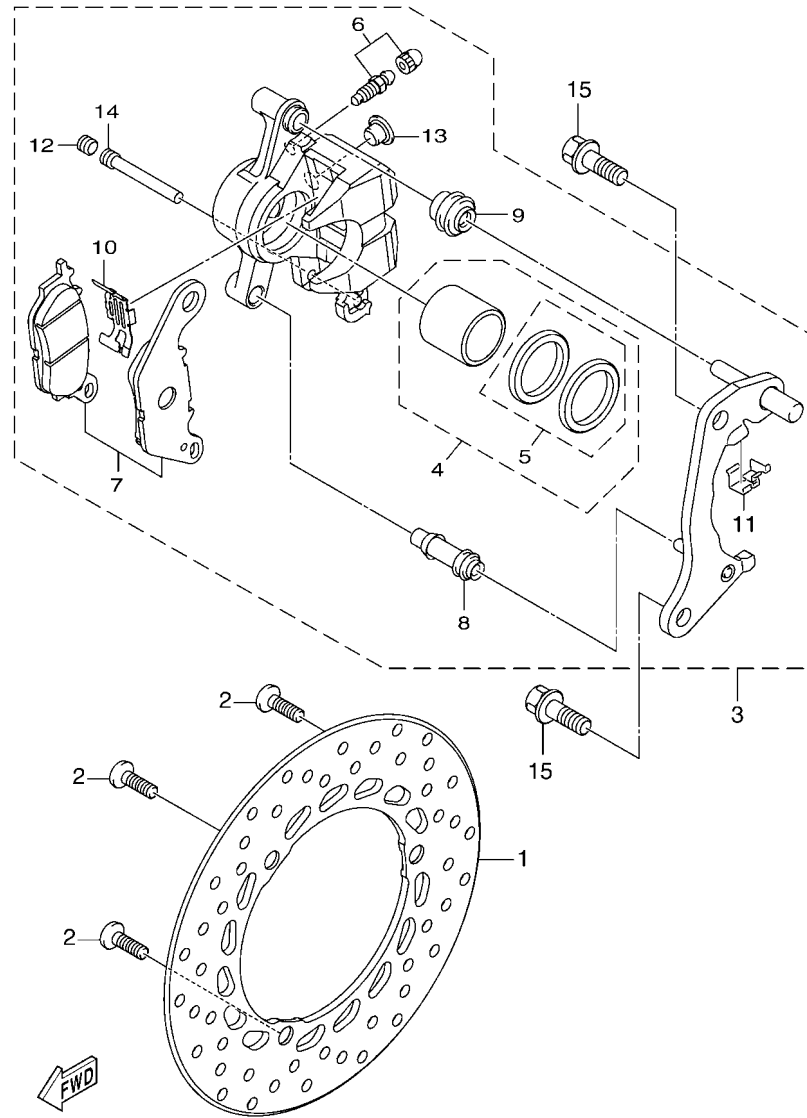

FIG. 24 後剎車卡鉗

B8R1414-V240

項次	部品番號	部品名稱	B8RD				備註
1	B8R-F582W-00	後剎車碟盤	1				
2	90109-08232	螺栓	3				
3	B8R-F580W-00	卡鉗總成	1				
4	1DK-W0057-10	卡鉗活塞	1				
5	5S9-W0047-00	卡鉗密封圈組	1				
6	1MS-W0048-00	卡鉗螺栓組	1				
7	2JS-W0046-30	剎車片組	1				
8	5ML-F5927-00	卡鉗保護罩	1				
9	5ML-F5937-00	防塵套 2	1				
10	1DK-F5919-00	剎車片彈簧	1				
11	1DK-F5919-10	剎車片彈簧	1				
12	1MS-F5139-00	剎車片銷塞	1				
13	5AG-F5845-00	蓋	1				
14	1DK-F5924-00	剎車片銷	1				
15	90105-10638	凸緣螺栓	2