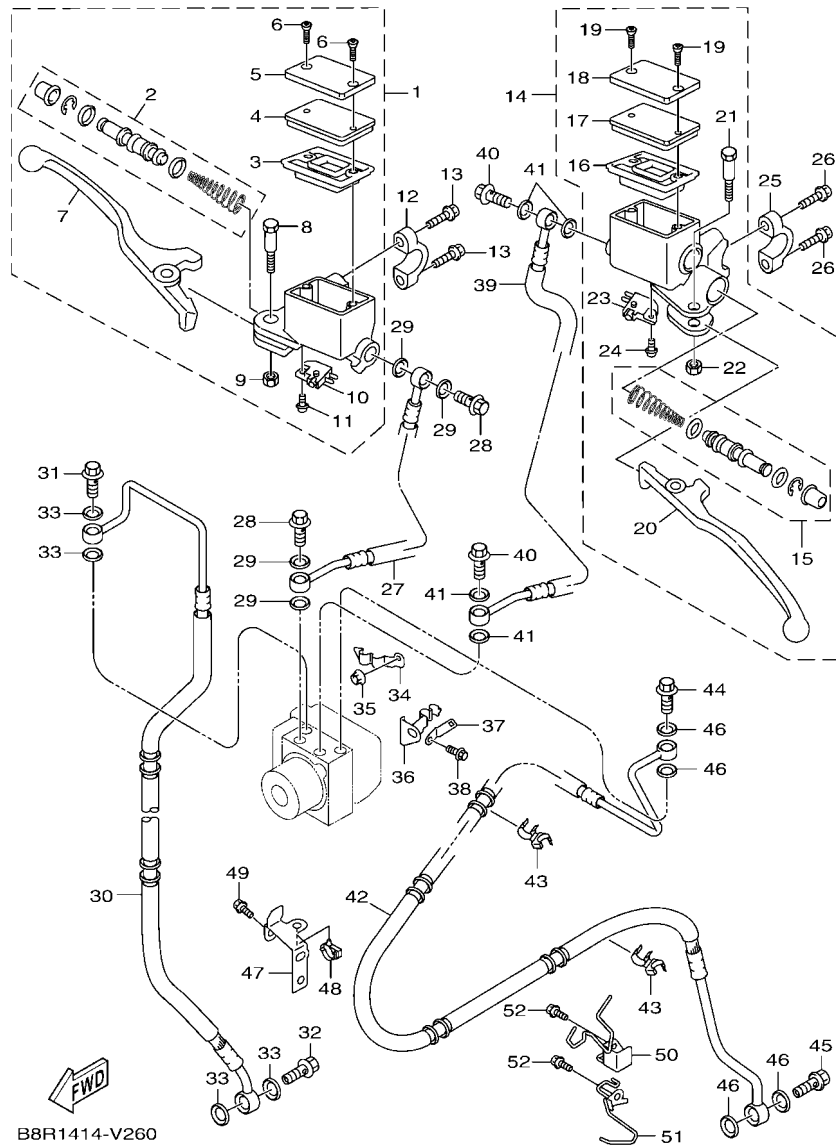

FIG. 26 前主缸

項次	部品番號	部品名稱	B8RD				備註
28	90401-10805	接合螺栓	2				
29	90201-10118	平墊圈	4				
30	B8R-F5874-00	剎車管3	1				
31	90401-10805	接合螺栓	1				
32	90401-10805	接合螺栓	1				
33	90201-10118	平墊圈	4				
34	B8R-F5886-10	固定座	1				
35	95702-06500	凸緣螺帽	1				
36	B8R-F587A-00	剎車管固定座4	1				
37	B8R-F587A-10	剎車管固定座4	1				
38	95D02-06012	凸緣螺栓	1				
39	B8R-F5873-00	剎車管2	1				
40	90401-10805	接合螺栓	2				
41	90201-10118	平墊圈	4				
42	B8R-F581J-00	剎車管 4	1				
43	90464-17803	固定夾	1				
44	90401-10805	接合螺栓	1				
45	90401-10805	接合螺栓	1				
46	90201-10118	平墊圈	4				
47	B8R-F5522-00	支架	1				
48	90464-16803	固定夾	1				
49	95D02-06012	凸緣螺栓	1				
50	B8R-F588F-00	剎車管固定座5	1				
51	B8R-F588F-10	剎車管固定座5	1				
52	95E32-06012	凸緣螺栓	2