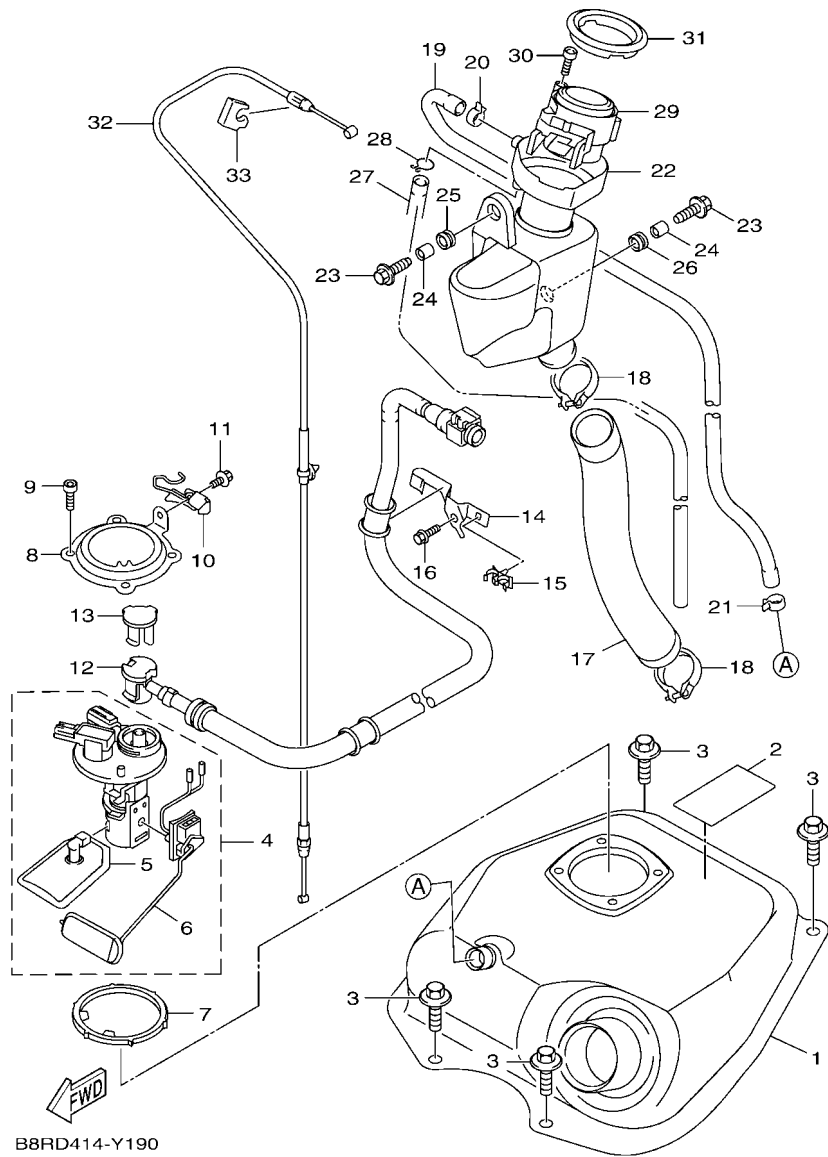

FIG. 19 汽油箱

B8RD414-Y190

項次	部品番號	部品名稱	B8RD				備註
28	90467-12052	止夾	1				
29	B8R-F4610-00	汽油箱蓋總成	1				
30	90155-04800	十字平凹口螺絲	3				
31	BFV-F467E-00	蓋	1				
32	B8R-F4494-10	鋼索	1				
33	B8R-F4768-10	停止器	1