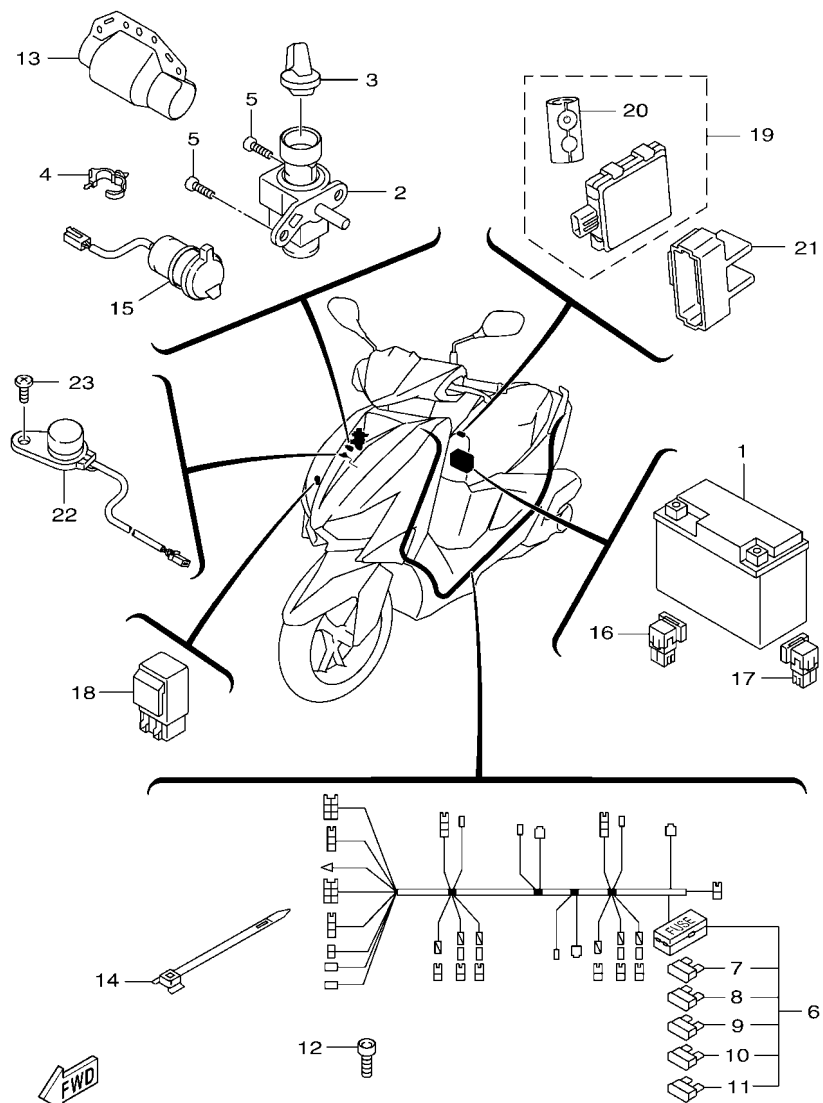

FIG. 36 電裝 1

B8RD414-Y360

項次	部品番號	部品名稱	B8RD				備註
1	1P3-H2100-10	蓄電池總成	1				
2	B8R-H2501-10	主開關舵鎖總成	1				
3	BLC-H276E-00	旋鈕	1				
4	90464-20010	固定夾	1				
5	90155-06803	十字平凹口螺絲	2				
6	B8R-H2590-20	電線總成	1				
7	BT5-H2151-00	.保險絲	2				
8	B2J-H2151-10	.保險絲	4				
9	B2J-H2151-00	.保險絲	2				
10	B2J-H2151-30	.保險絲	3				
11	5SU-H2151-10	.保險絲	6				
12	95E32-06012	凸緣螺柱	1				
13	1CG-H252U-00	蓋	1				
14	90464-22810	固定夾	1				
15	BLC-H21E0-00	USB插槽	1				
16	BK6-H1950-00	繼電器總成	1				
17	B3F-H1950-10	繼電器總成	1				
18	4HM-81950-21	繼電器總成	1				
19	BKU-H6260-10	遙控器控制單元	1				
20	B2T-H6261-14	.遙控發送器	1				
21	B65-H5546-00	橡膠套	1				
22	B3F-H3383-00	蜂鳴器	1				
23	97702-50016	自攻螺絲	1