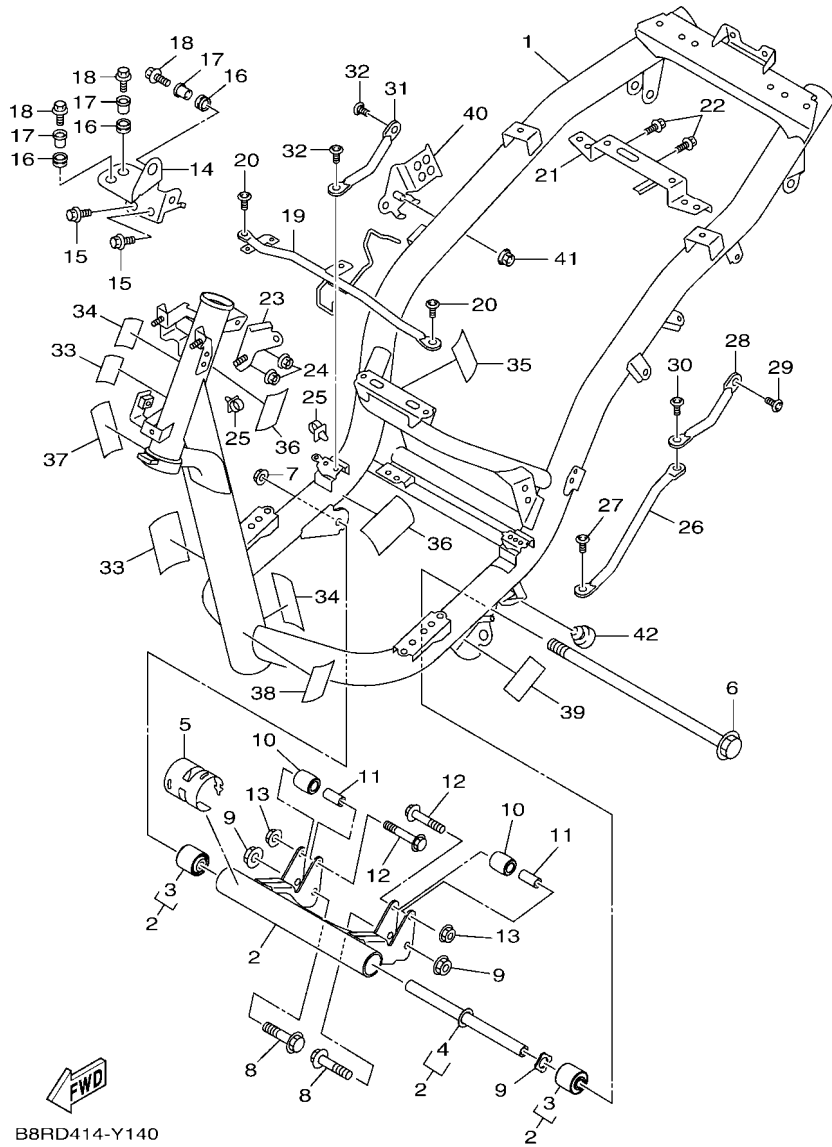

B8RD414-Y140

FIG. 14 車架

項次	部品番號	部品名稱	B8RD				備註
1	B8R-F1110-20	車架整體	1				
2	B8R-XF141-00	引擎支架整體	1				
3	90388-10818	減震器	2				
4	90387-10855	軸環	1				
5	B8R-F117G-00	防震墊	1				
6	B8R-F2141-00	輪軸	1				
7	95602-10200	自鎖螺帽	1				
8	90105-10283	凸緣螺栓	2				
9	95602-10200	自鎖螺帽	2				
10	5P1-F7114-00	停止器	2				
11	90387-08821	軸環	2				
12	90105-088E3	凸緣螺栓	2				
13	95602-08200	U型螺帽	2				
14	B8R-F8356-00	固定座1	1				
15	95D37-08014	凸緣螺栓	2				
16	90480-14229	橡膠襯套	3				
17	90387-068N8	軸環	3				
18	95D37-06020	凸緣螺栓	3				
19	B8R-F116M-00	支架 10	1				
20	95D02-06014	凸緣螺栓	2				
21	B8R-F8358-00	固定座3	1				
22	95D02-06012	凸緣螺栓	2				
23	B8R-F1415-00	支架	1				
24	95702-06500	凸緣螺帽	2				
25	90464-16803	固定夾	2				
26	B8R-F116M-10	支架 10	1				
27	92012-08014	內六角圓頭螺栓	1