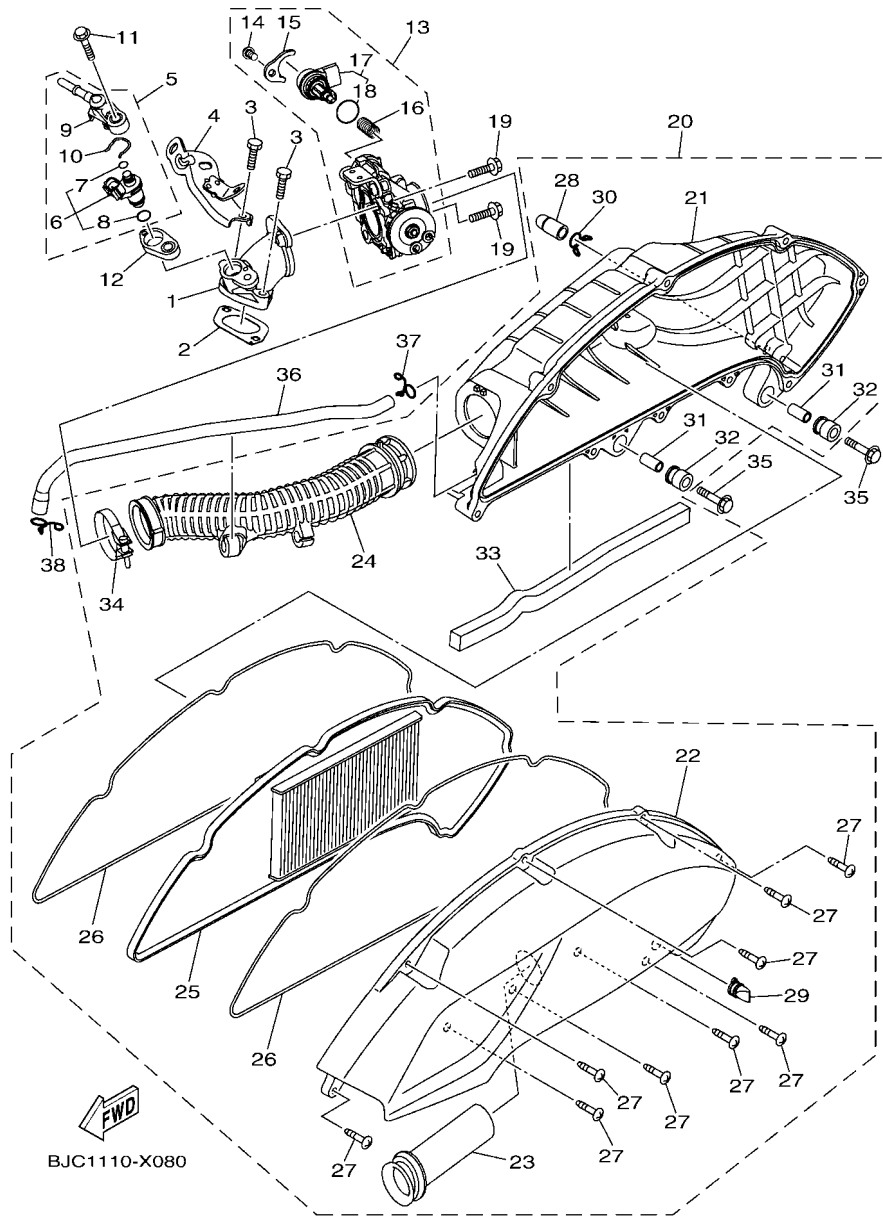

FIG. 8 進氣系統

項次	部品番號	部品名稱	B8RD				備註
1	B6H-E3585-00	歧管	1				
2	B6H-E4199-00	墊片	1				
3	91332-06025	內六角螺栓	2				
4	B8R-E4146-00	板	1				
5	B8R-E3770-00	噴射器總成	1				
6	B8R-E3761-00	噴射器	1				
7	54P-E4147-00	.O型環	1				
8	5CA-E4147-00	.O型環	1				
9	54P-E3938-00	.管	1				
10	54P-E4137-00	.止夾	1				
11	95D32-06030	凸緣螺栓	1				
12	2DP-E3556-00	墊片	1				
13	B65-E3750-11	節流本體	1				
14	98502-06012	.平頭螺絲	1				
15	54P-E4243-00	.板	1				
16	54P-E4335-00	.柱塞彈簧	1				
17	B63-H5801-01	.馬達	1				
18	54P-E416A-00	.護油圈	1				
19	90110-06846	內六角螺栓	2				
20	B8R-E4400-20	空氣濾清器總成	1				
21	B8R-E4411-10	.空氣濾清器箱	1				
22	B6H-E4412-10	.空氣濾清器箱蓋	1				
23	B6H-E4437-00	.防塵管	1				
24	B8R-E4453-00	.空氣濾清器接頭	1				
25	B6H-E4451-00	.空氣濾清網	1				
26	B6H-E4452-10	.封圈	2				
27	97707-50025	.自攻螺絲	9