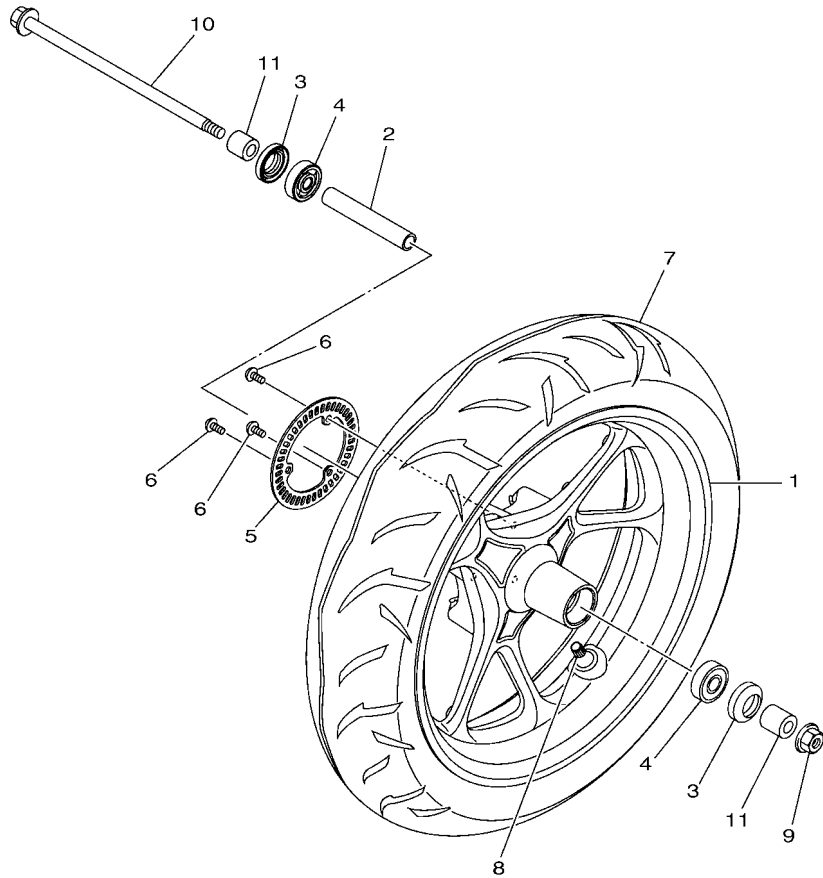

FIG. 21 前車輪

項次	部品番號	部品名稱	B8RD				備註
1	B8R-F5168-00-P0	前鑄輪	1				用於深藍深灰,MDP
	B8R-F5168-00-P3	前鑄輪	1				用於灰藍
2	90387-10839	軸環	1				
3	93106-20808	油封	2				
4	93306-300Y4	軸承	2				
5	1DK-F517G-00	感知器轉子	1				
6	90149-05029	螺絲	3				
7	94112-12813	輪胎	1				
8	93900-00836	氣嘴	1				
9	95607-10200	U型螺帽	1				
10	4VP-F5181-10	前輪軸	1				
11	90387-10824	軸環	2				

B8R1414-V210