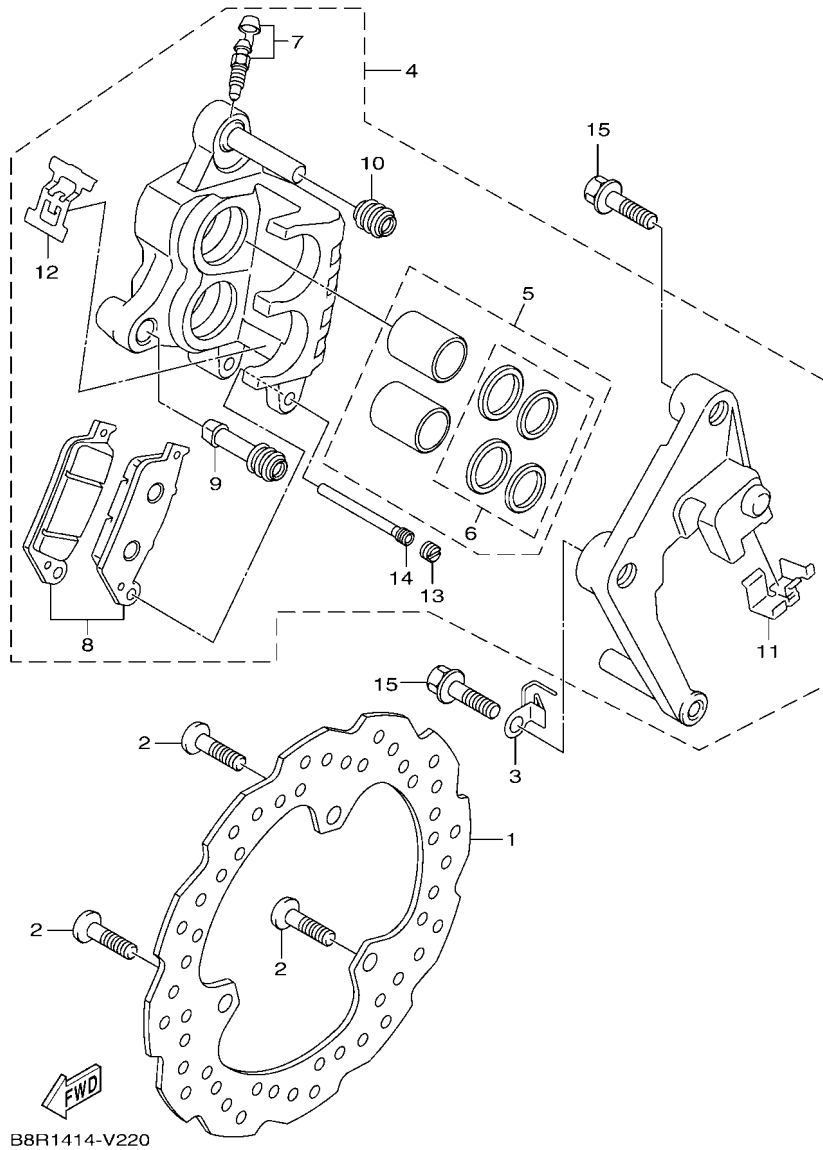

FIG. 22 前剎車卡鉗

項次	部品番號	部品名稱	B8RD				備註
1	B8R-F582U-00	剎車碟盤	1				
2	90109-08232	螺栓	3				
3	B8R-F3317-00	前輪感知器支架	1				
4	B8R-F580U-00	卡鉗總成	1				
5	5NW-W0057-00	卡鉗活塞	1				
6	5NW-W0047-00	卡鉗封圈組	1				
7	2JS-W0048-20	卡鉗螺栓組	1				
8	B8R-W0045-00	前剎車片組	1				
9	5ML-F5927-00	卡鉗保護罩	1				
10	5ML-F5937-00	防塵套 2	1				
11	1MS-F5919-10	剎車片韌簧	1				
12	1MS-F5919-00	剎車片韌簧	1				
13	2JS-F5139-00	剎車片銷塞	1				
14	2JS-F5914-00	剎車片銷	1				
15	90105-10638	凸緣螺栓	2