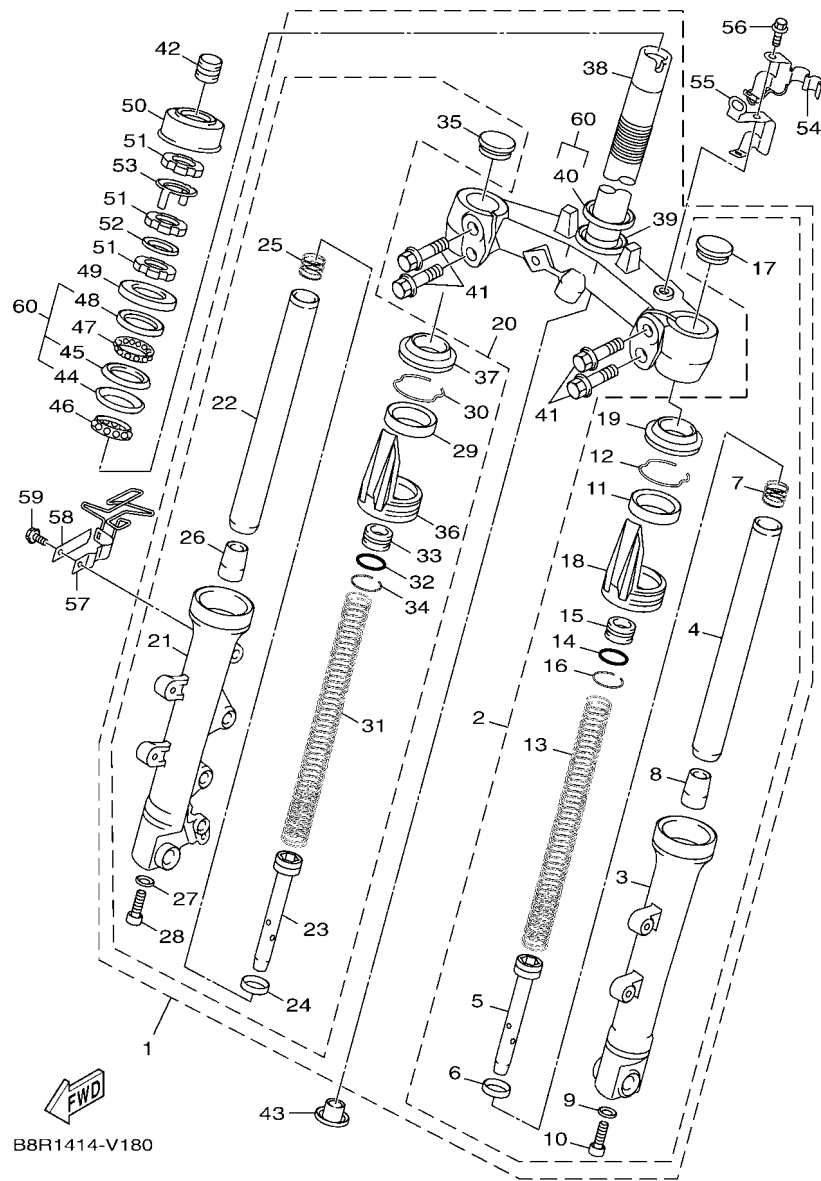

FIG. 18 前叉

項次	部品番號	部品名稱	B8RD				備註
28	4P9-F3181-00	..螺栓	1				
29	4C6-F3145-00	..油封	1				
30	4P9-F3157-00	..前叉C型環	1				
31	BFV-F3141-00	..前叉彈簧	1				
32	4C6-F3147-00	..護油圈	1				
33	4P9-F3113-00	..軸環	1				
34	4P9-F3155-00	..C型環	1				
35	4P9-F3154-00	..內管塞	1				
36	B2J-F331G-10	..蓋	1				
37	4P9-F3191-00	..保護罩	1				
38	B8R-F3340-00	..下三角架	1				
39	3KW-F3462-00	..操縱舵封圈	1				
40	4FP-F3411-10	..珠碗1	1				
41	B0J-F3346-00	..螺栓	4				
42	10B-F312G-00	塞	1				
43	5P0-F3123-00	下蓋1	1				
44	1KL-F3412-10	珠碗2	1				
45	4RT-F3412-10	珠碗2	1				
46	5VL-F341E-10	滾珠軸承	1				
47	1P6-F341E-10	滾珠軸承	1				
48	4RT-F3411-10	珠碗1	1				
49	4C6-F3416-00	珠碗蓋	1				
50	41D-F3415-00	防水蓋	1				
51	90179-25811	螺帽	3				
52	90202-26142	平墊圈	1				
53	1SK-F3418-00	特殊墊圈	1				
54	B8R-F5875-00	剎車管座 1	1