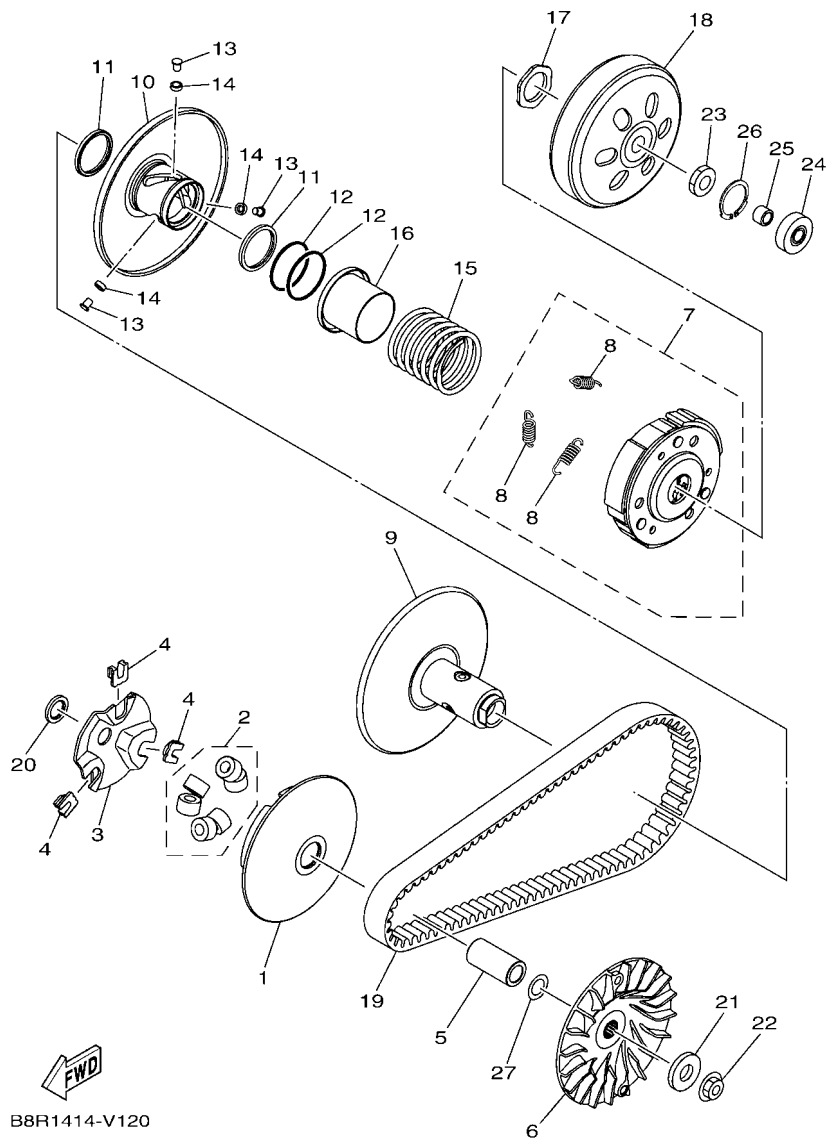

B8R1414-V120

FIG. 12 離合器

項次	部品番號	部品名稱	B8RD				備註
1	B8R-E7620-00	主滑動槽輪	1				
2	B8R-WE763-00	滾珠組	1				
3	B8R-E7623-10	凸輪	1				
4	B8R-E7653-00	滑件	3				
5	B8R-E7674-00	軸環	1				
6	B8R-E7611-00	主固定槽輪	1				
7	B8R-E6620-00	離合器牽轉具總成	1				
8	1DK-E6626-00	離合器回位彈簧	3				
9	B8R-WE766-00	副固定槽輪	1				
10	B8R-E7670-00	副滑動槽輪	1				
11	B8R-E7465-00	封圈	2				
12	B8R-E7465-10	封圈	2				
13	B8R-E7664-00	導銷	3				
14	B8R-E7674-10	軸環	3				
15	B8R-E7683-00	彈簧	1				
16	B8R-E7684-00	副彈簧座	1				
17	1DK-E7668-00	螺帽	1				
18	B8R-E6611-00	離合器殼整體	1				
19	B8R-E7641-00	皮帶	1				
20	90201-16819	平墊圈	1				
21	90201-15849	平墊圈	1				
22	90179-12004	螺帽	1				
23	90170-12803	六角螺帽	1				
24	933A6-202Y8	軸承	1				
25	90380-10800	實心襯套	1				
26	99009-35700	夾環	1				
27	90201-15700	平墊圈	1