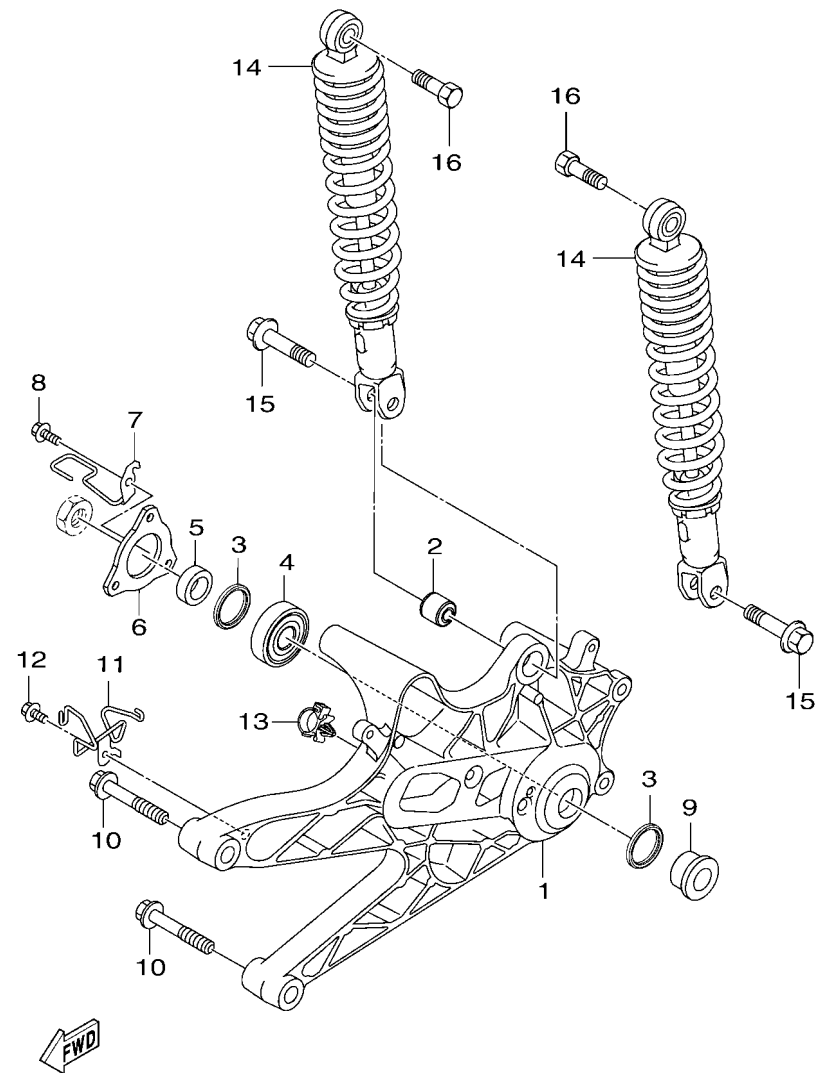

FIG. 17 後臂,懸吊系統

B8R1414-V170

項次	部品番號	部品名稱	B8RD				備註
1	B8R-F2171-00	後臂	1				
2	4X6-F2216-00	後緩衝器襯套	1				
3	93109-28811	油封	2				
4	93306-303YG	軸承	1				
5	90387-17807	軸環	1				
6	B8R-F2117-00	後臂蓋	1				
7	B8R-F8216-00	支架	1				
8	95D37-06016	凸緣螺栓	3				
9	90387-17808	軸環	1				
10	95D32-10060	凸緣螺栓	2				
11	B8R-F588G-00	支架	1				
12	95D37-06016	凸緣螺栓	1				
13	90464-16803	固定夾	1				
14	BFV-F2210-00	後緩衝器總成	2				
15	90105-088F1	凸緣螺栓	2				
16	90101-10875	螺栓	2