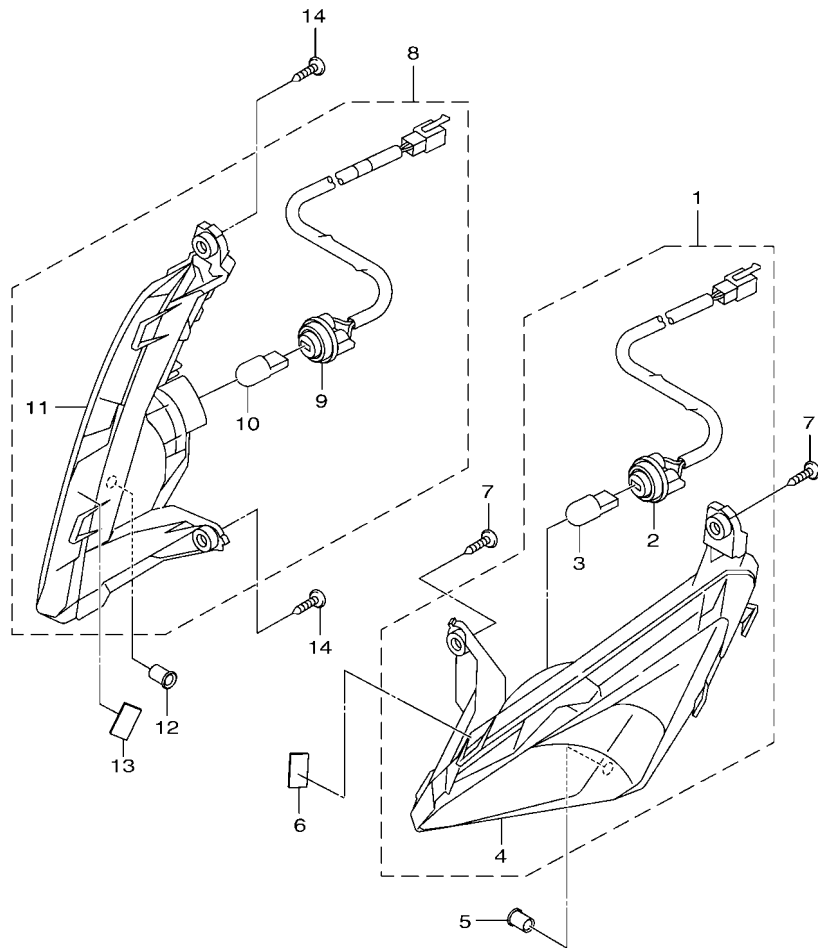

FIG. 31 方向燈 1

B8R1414-V311

項次	部品番號	部品名稱	B8RD				備註
1	B8R-H3310-01	前方向燈總成1	1				
2	B8R-H331E-00	.燈座總成1	1				
3	B8R-H3311-00	.方向燈泡	1				
4	B8R-H332F-00	.方向燈單元 1	1				
5	90179-05849	螺帽	1				
6	90520-02836	防震墊	1				
7	97702-50016	自攻螺絲	2				
8	B8R-H3320-01	前方向燈總成2	1				
9	B8R-H332E-00	.燈座總成2	1				
10	B8R-H3311-00	.方向燈泡	1				
11	B8R-H332L-00	.方向燈單元 2	1				
12	90179-05849	螺帽	1				
13	90520-02836	防震墊	1				
14	97702-50016	自攻螺絲	2