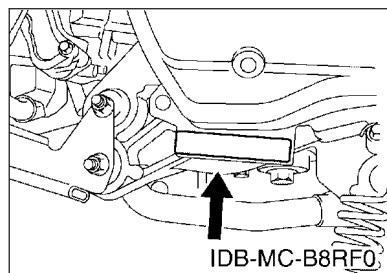

引擎編號

8. 顏色代碼 (記號*)列出機種顏色)

簡稱	顏色 (英文)	顏色	顏色番號
LGB	LOW GLOSS BLACK	平光黑	0098
MBL2	MAT BLACK 2	黑	0582
MBNM3(*)	MAT BLUISH GRAY METALLIC 3	灰藍	1758
MDBNM2	MAT DARK BLUISH GRAY ME 2	深藍	1507
MDBNM5(*)	MAT DARK BLUISH GRAY ME 5	深藍深灰	1875
MDNM1	MAT DARK GRAY METALLIC 1	深灰	1113
MDPBM2(*)	MAT DULL PURPLISH BLUE ME 2	深藍灰	1598
YB	YAMAHA BLACK	山葉黑	0033

9. 適用起始打刻編號

車台編號

編號	用量欄	機種型式
RKRSEH110PA001001		B8RD

引擎編號

編號	用量欄	機種型式
E32YE-001001		B8RD