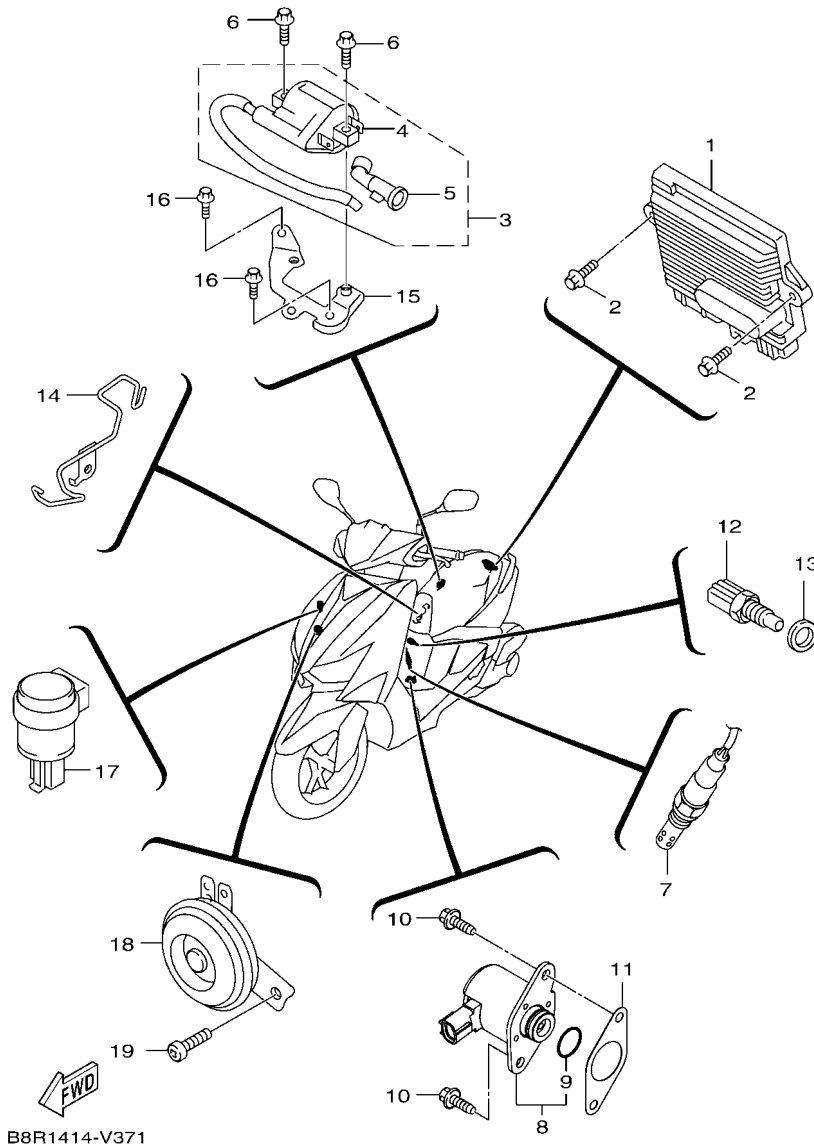

FIG. 37 電裝 3

B8R1414-V371

項次	部品番號	部品名稱	B8RD				備註
1	B8R-H594A-20	發電機控制器	1				
2	95D32-06020	凸緣螺栓	2				
3	B8R-H2301-01	點火線圈總成	1				
4	2TS-H2310-00	點火線圈總成	1				
5	2DP-H2370-10	火星塞蓋總成	1				
6	90105-068C7	凸緣螺栓	2				
7	B8R-H592A-00	含氧量感知器	1				
8	BK6-H6110-10	電磁閥線圈總成	1				
9	BK6-H1847-00	護油圈	1				
10	95D32-06016	凸緣螺栓	2				
11	2DP-H1861-00	墊片	1				
12	52B-H3591-00	引擎溫度感知器	1				
13	90430-10806	墊片	1				
14	B8R-E8179-00	支架	1				
15	B8R-E5544-00	固定座	1				
16	90105-068D4	凸緣螺栓	2				
17	5CA-H3350-10	方向斷續器總成	1				
18	BH6-H3371-00	喇叭	1				
19	95E32-06012	凸緣螺栓	1