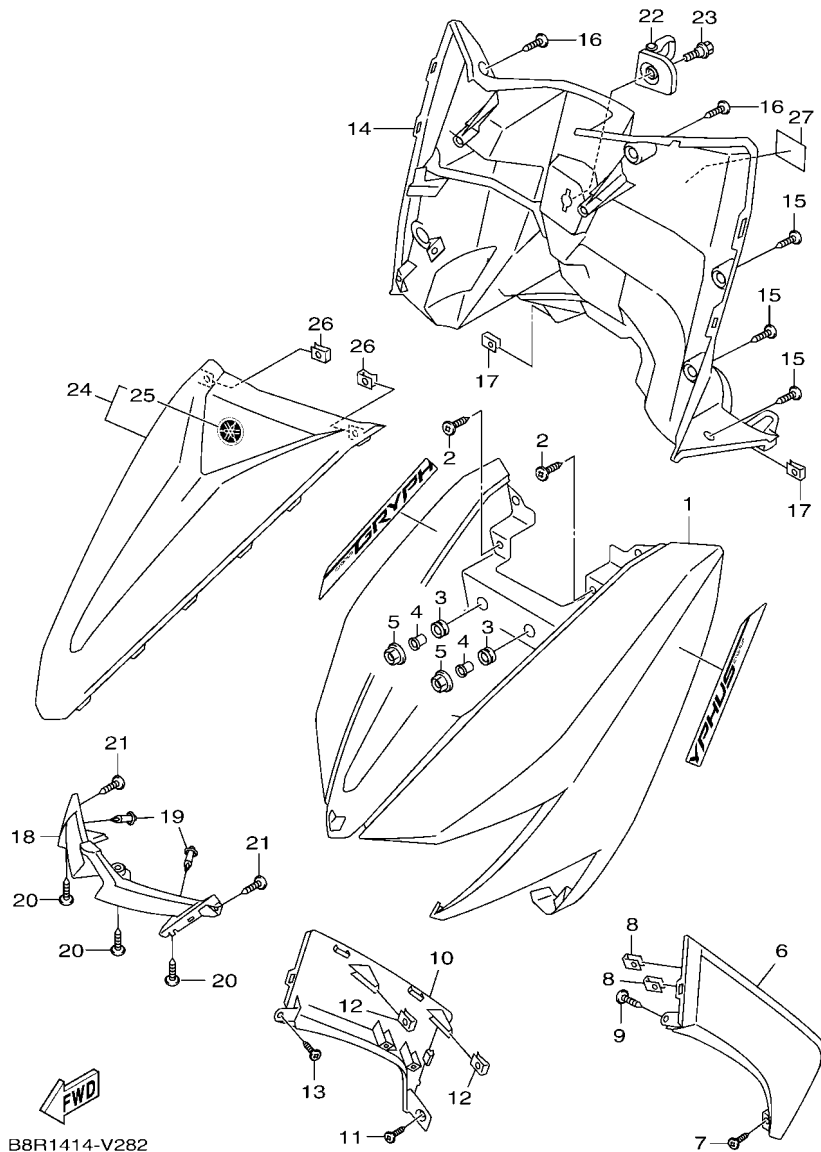

FIG. 28 腳防護擋板

B8R1414-V282

項次	部品番號	部品名稱	B8RD				備註
1	B8R-XF835-01-P7	蓋	1				用於深藍深灰
	B8R-XF835-01-P9	蓋	1				用於深藍灰
	B8R-XF835-01-PA	蓋	1				用於灰藍
2	97702-50016	自攻螺絲	2				
3	90480-13398	橡膠襯套	2				
4	90387-067N5	軸環	2				
5	95702-06500	凸緣螺帽	2				
6	B8R-F835U-00	前蓋(左前下側蓋)	1				
7	97707-50016	自攻螺絲	1				
8	90183-05827	螺絲夾片	2				
9	98907-05014	結合螺絲	1				
10	B8R-F835V-00	前蓋2(右前下側蓋)	1				
11	97707-50016	自攻螺絲	1				
12	90183-05827	螺絲夾片	2				
13	98907-05014	結合螺絲	1				
14	B8R-F8300-10	腳防護板總成	1				
15	97707-50016	自攻螺絲	6				
16	90169-05001	自攻螺絲	2				
17	90183-05827	螺絲夾片	2				
18	B8R-F8336-00	板(頭燈上方蓋)	1				
19	90269-06803	塑膠螺絲	2				
20	97707-50012	自攻螺絲	3				
21	97702-50016	自攻螺絲	2				
22	1CF-F8379-00	鉤	1				
23	90109-068C4	螺栓	1				
24	B8R-XF834-20-P0	護片	1				黑
25	B8R-F837B-00	音叉標誌	1