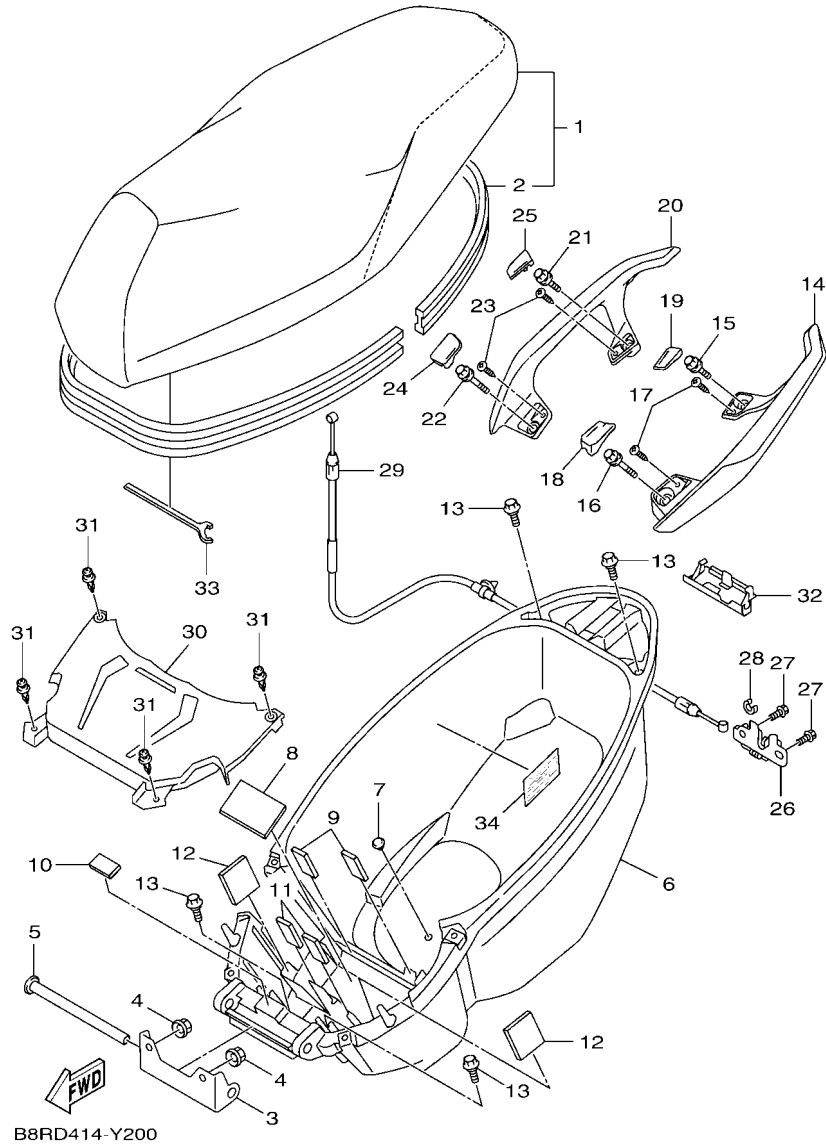

FIG. 20 座墊

項次	部品番號	部品名稱	B8RD				備註
28	2TS-F4768-00	停止器	1				
29	B8R-F478E-10	座墊鎖鋼索	1				
30	B8R-H2129-01	蓄電池蓋	1				
31	90269-06806	塑膠螺絲	4				
32	B8R-F4756-10	後蓋	1				
33	B8R-F8135-00	特殊扳手	1				
34	BKB-F476G-00	標誌	1