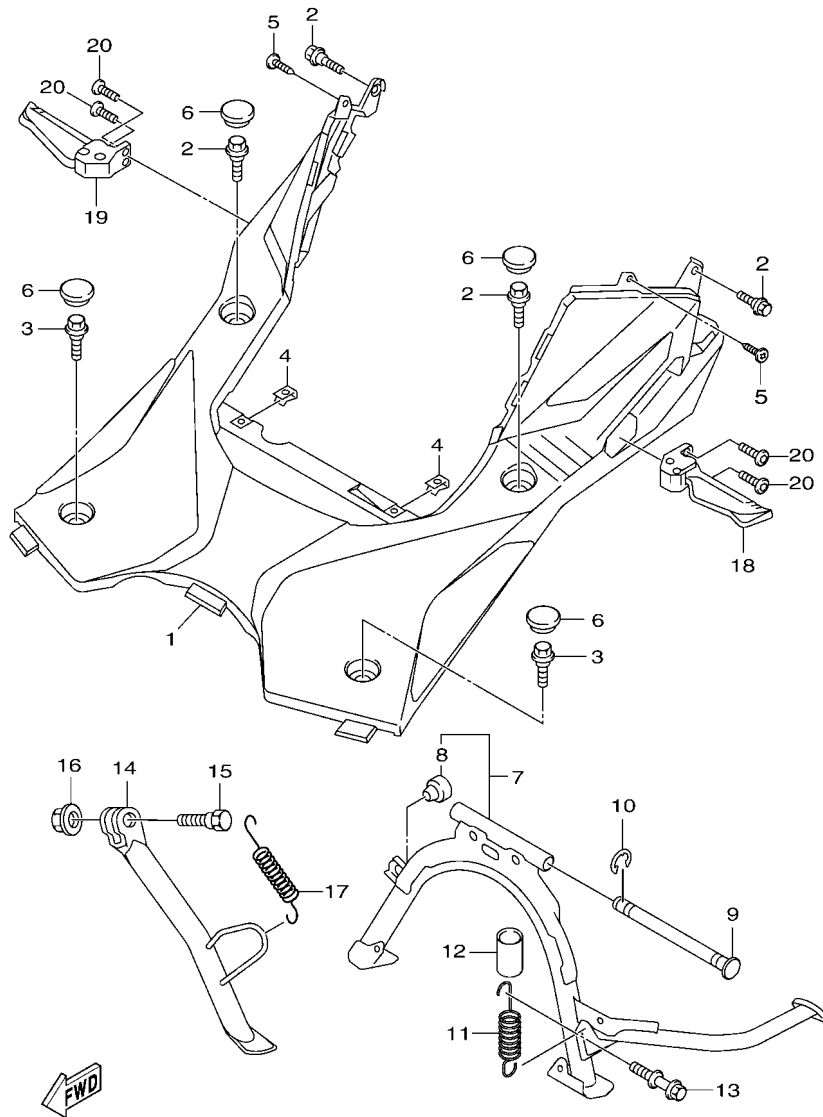

FIG. 27 支架,置腳踏

B8R1414-V270

項次	部品番號	部品名稱	B8RD				備註
1	B8R-F7481-00	置腳踏板 1	1				
2	90109-06172	螺栓	4				
3	90109-06892	螺栓	2				
4	90183-05827	螺絲夾片	2				
5	97702-50016	自攻螺絲	2				
6	5HK-F7475-00	蓋 1	4				
7	B8R-XF711-01-33	主支架	1				山葉黑
8	BKG-F7114-00	停止器	2				
9	2BM-F7112-00	主支架軸	1				
10	99002-09600	夾環	1				
11	90506-35807	主支架彈簧	1				
12	B8R-F247C-00	管 3	1				
13	5ML-F7254-00	段差螺栓	1				
14	B8R-F7311-00-33	側支架	1				山葉黑
15	90109-10005	螺栓	1				
16	90185-10110	自鎖螺帽	1				
17	90506-26815	主支架彈簧	1				
18	1DK-F7431-10	左後置腳架	1				
19	1DK-F7441-10	右後置腳架	1				
20	92012-08020	內六角圓頭螺栓	4