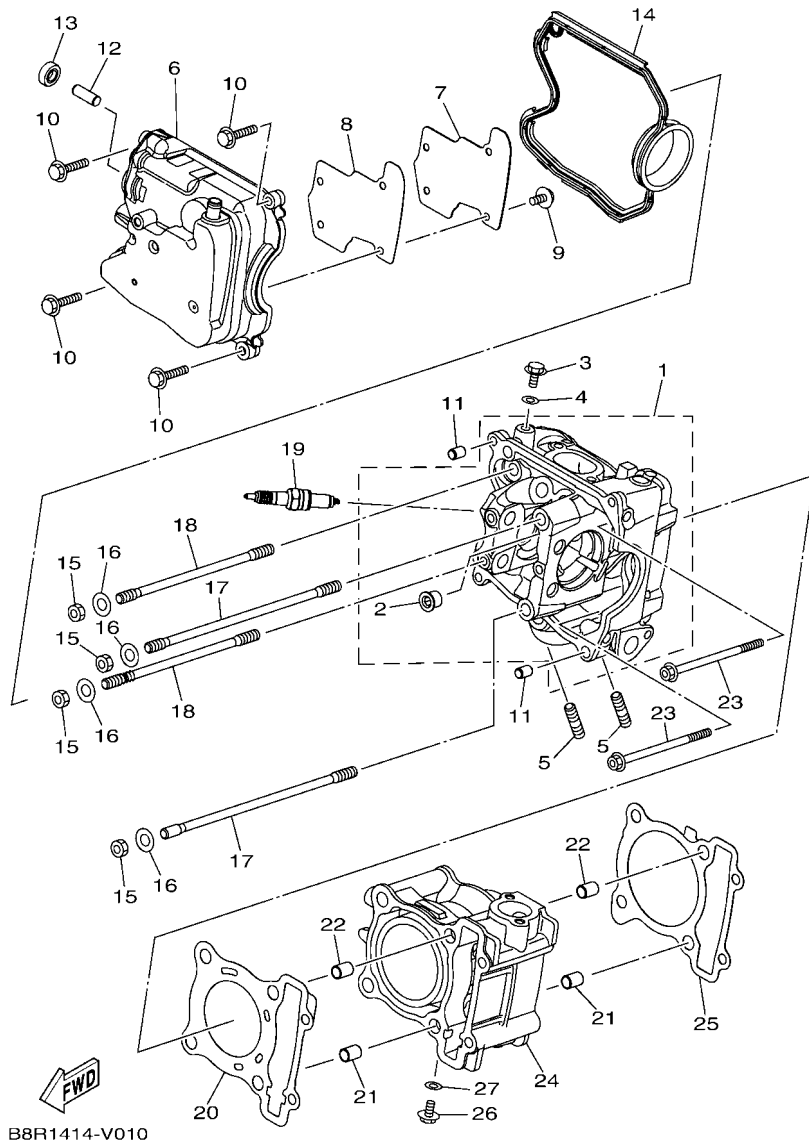

車體部品

車架.....	17
擋泥蓋.....	19
側蓋.....	20
後臂, 懸吊系統.....	22
前叉.....	23
汽油箱.....	26
座墊.....	28
前車輪.....	30
前剎車卡鉗.....	31
後車輪.....	32
後剎車卡鉗.....	33
轉向把手, 鋼索.....	34
前主缸.....	35
支架, 置腳踏.....	37
腳防護擋板.....	38
擋風鏡.....	40
發電機.....	41
方向燈 1.....	42
儀錶.....	43
頭燈.....	44
尾燈.....	45
把手開關, 把手.....	46
電裝 1.....	47
電裝 3.....	48

電裝 4.....	49
-----------	----

索引

部品番號索引.....	50
-------------	----

FIG. 1 汽缸

項次	部品番號	部品名稱	B8RD				備註
1	B8R-E1102-00	汽缸頭總成	1				
2	90340-12813	螺栓	1				
3	95E32-06010	凸緣螺栓	1				
4	90430-06014	墊片	1				
5	90116-08806	雙頭螺栓	2				
6	B8R-E1191-00	汽缸頭外蓋1	1				
7	B8R-E1165-00	通氣板	1				
8	2DP-E1169-00	通氣蓋墊片	1				
9	90149-05801	螺絲	4				
10	95E32-06030	凸緣螺栓	4				
11	99530-08012	定位銷	2				
12	2DP-E132G-00	桿1	1				
13	93102-08800	油封	1				
14	B3F-E1193-00	汽缸頭墊片1	1				
15	90170-08811	六角螺帽	4				
16	90201-08859	平墊圈	4				
17	2DP-E1391-00	雙頭螺栓1	2				
18	2DP-E1392-00	雙頭螺栓2	2				
19	94700-00415	火星塞	1				
20	2DS-E1181-00	汽缸頭墊片1	1				
21	91810-14807	定位銷	2				
22	91810-14807	定位銷	2				
23	90110-06894	內六角螺栓	2				
24	B8R-Y1310-00	汽缸組	1				
25	B6H-E1351-00	汽缸墊片	1				
26	95E32-06010	凸緣螺栓	1				
27	90430-06014	墊片	1				

FIG. 2 曲軸,活塞

項次	部品番號	部品名稱	B8RD				備註
1	B8R-E1400-10	曲軸總成	1				
2	90280-03017	半圓鍵	1				
3	B8R-E1631-10	活塞	1				
4	BB8-E1633-00	活塞銷	1				
5	93450-16115	夾環	2				
6	B64-E1603-10	活塞環組(STD)	1				

B8R1414-V020