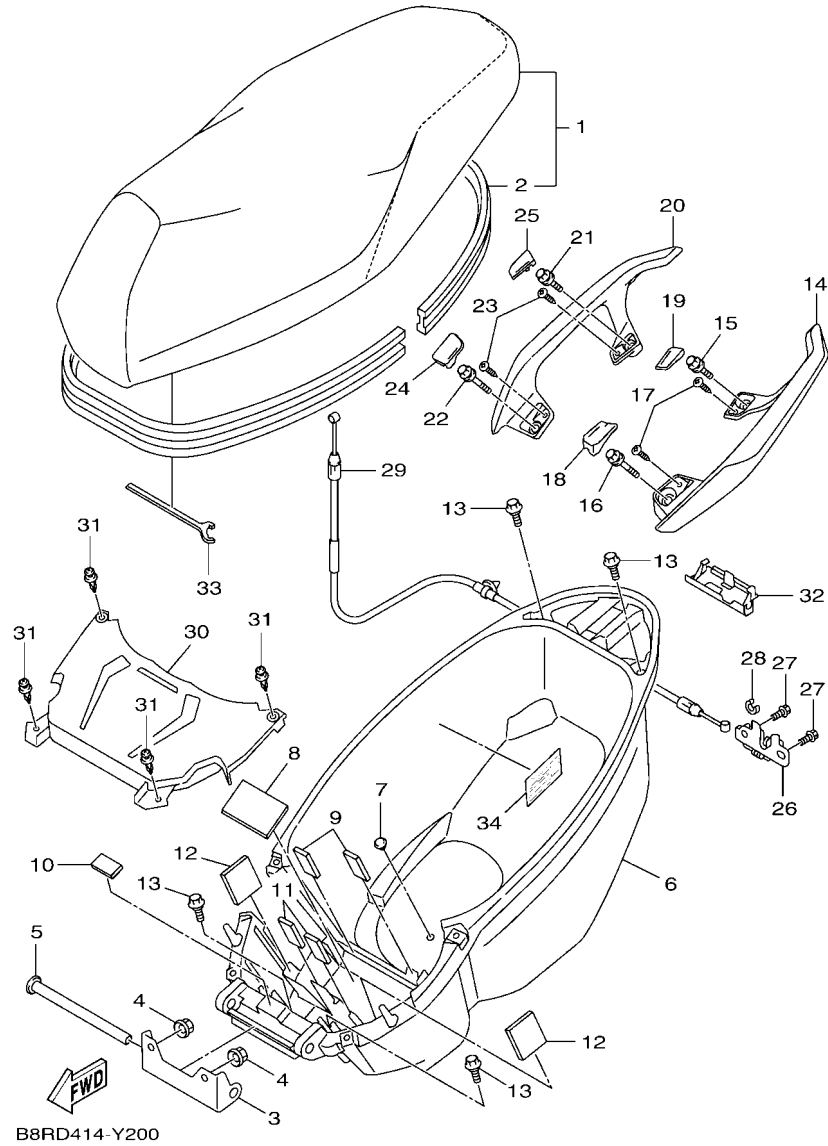

FIG. 20 座墊

項次	部品番號	部品名稱	B8RD				備註
1	B8R-F4730-40	雙人座墊	1				
2	B8R-F475M-00	封圈	1				
3	4CW-F4726-01	座墊活葉	1				
4	95702-06500	凸緣螺帽	2				
5	90241-10015	銷	1				
6	B8R-F473R-01	置物箱	1				
7	3GF-F6199-00	塞	1				
8	90520-02834	防震墊	1				
9	5ML-F834E-00	防震墊	2				
10	4C6-F4723-00	防震墊	1				
11	90520-02823	防震墊	2				
12	3KW-F139X-00	防震墊	2				
13	90109-06885	螺栓	4				
14	B8R-F474A-00-P0	輔助把手	1				黑
15	90119-068D2	螺栓	1				
16	90119-068D3	螺栓	1				
17	97707-50016	自攻螺絲	2				
18	B8R-F6133-00	蓋	1				
19	B8R-H4385-00	蓋 1	1				
20	B8R-F474W-00-P0	輔助把手	1				黑
21	90119-068D2	螺栓	1				
22	90119-068D3	螺栓	1				
23	97707-50016	自攻螺絲	2				
24	B8R-F6134-00	蓋 2	1				
25	B8R-H4386-00	蓋 2	1				
26	B65-F4780-00	座墊鎖總成	1				
27	95E32-06012	凸緣螺栓	2