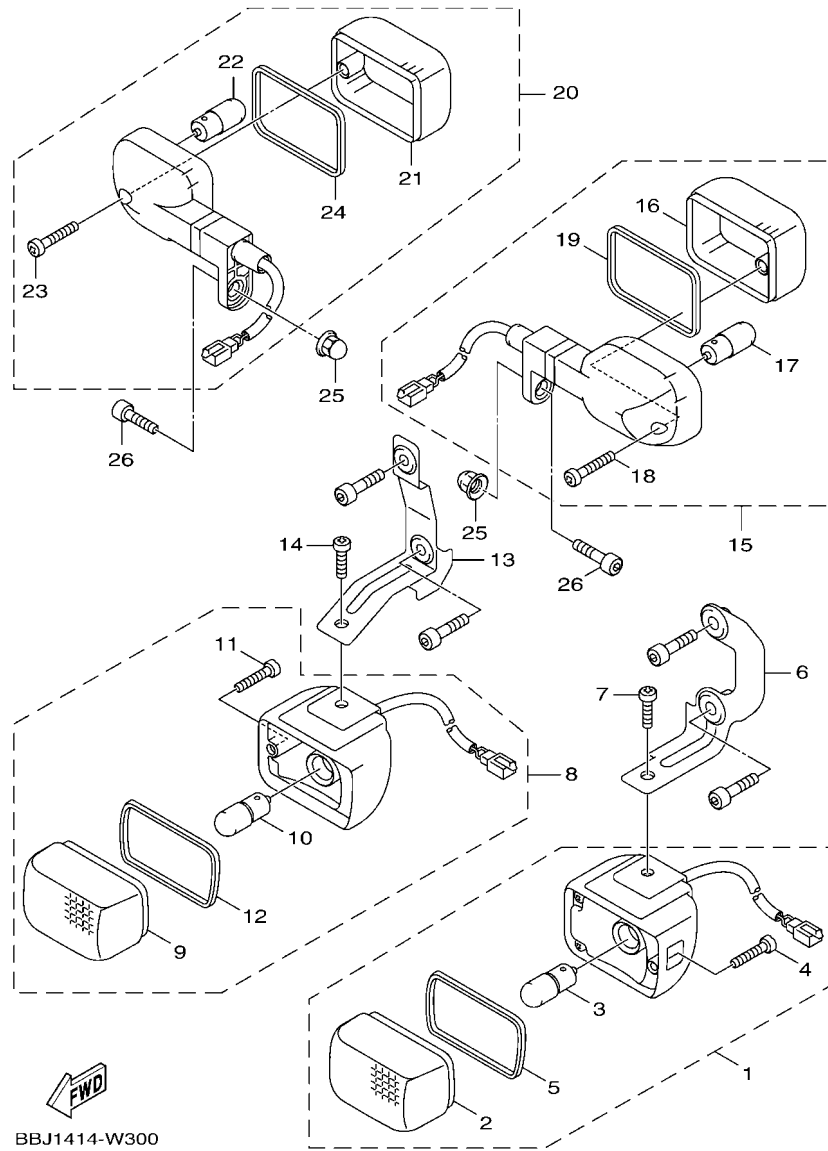

FIG. 30 方向燈 1

項次	部品番號	部品名稱	BBU1				備註
1	5S9-H3310-42	前方向燈總成1	1				
2	5S9-H3312-31	.方向燈燈罩1	1				
3	5SK-H3311-00	.方向燈泡	1				
4	5S9-H3333-00	.螺絲	1				
5	5S9-H3313-00	.方向燈罩墊片	1				
6	BBJ-H3318-00	固定座	1				
7	92012-05010	螺絲	1				
8	5S9-H3320-42	前方向燈總成2	1				
9	5S9-H3312-31	.方向燈燈罩1	1				
10	5SK-H3311-00	.方向燈泡	1				
11	5S9-H3333-00	.螺絲	1				
12	5S9-H3313-00	.方向燈罩墊片	1				
13	BBJ-H3328-00	支架	1				
14	92012-05010	螺絲	1				
15	2JS-H3330-10	後方向燈總成1	1				
16	2JS-H3332-01	.後方向燈燈罩1	1				
17	5SK-H3311-00	.方向燈泡	1				
18	5S9-H3333-00	.螺絲	1				
19	5S9-H3313-00	.方向燈罩墊片	1				
20	2JS-H3340-10	後方向燈總成2	1				
21	2JS-H3332-01	.後方向燈燈罩1	1				
22	5SK-H3311-00	.方向燈泡	1				
23	5S9-H3333-00	.螺絲	1				
24	5S9-H3313-00	.方向燈罩墊片	1				
25	90176-06055	有蓋螺帽	2				
26	90110-06852	內六角螺栓	2