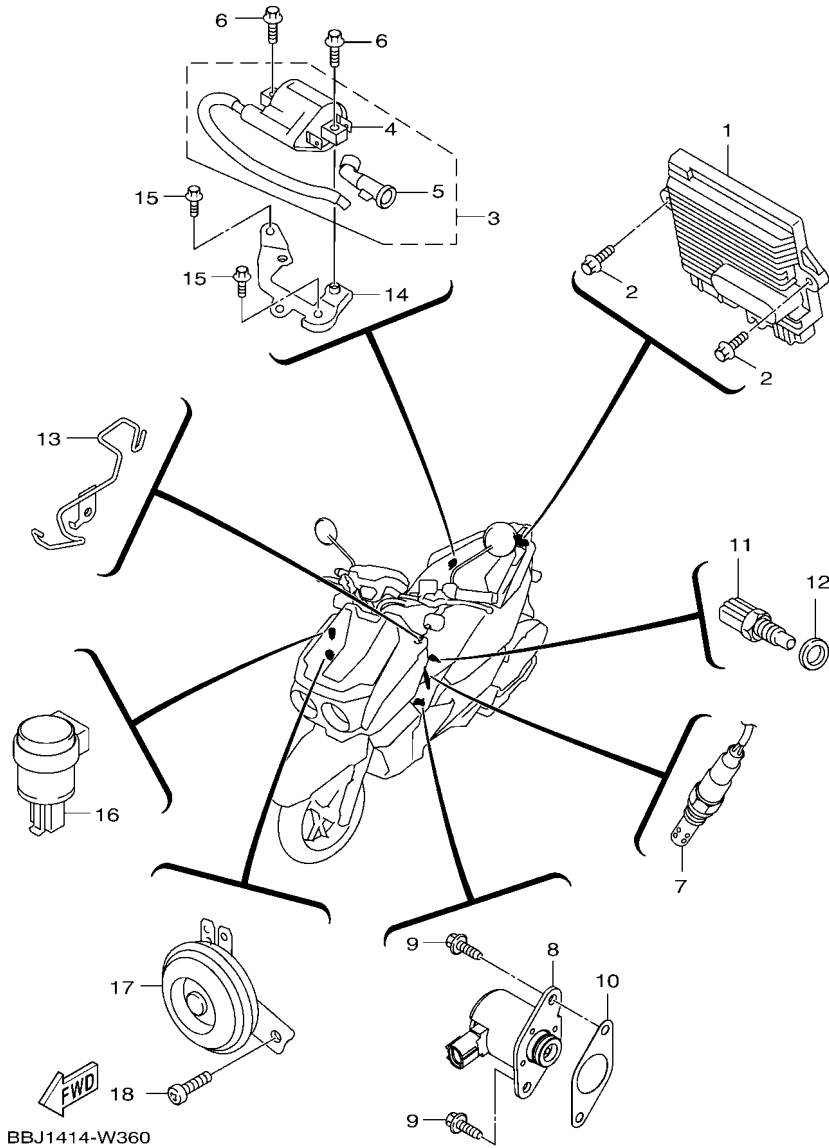

FIG. 36 電裝 2

項次	部品番號	部品名稱	BBJ1				備註
1	BBJ-H594A-00	發電機控制器	1				
2	95D32-06020	凸緣螺栓	2				
3	B8R-H2301-00	點火線圈總成	1				
4	2TS-H2310-00	點火線圈總成	1				
5	2DP-H2370-00	火星塞蓋總成	1				
6	90105-068C7	凸緣螺栓	2				
7	B8R-H592A-00	含氧量感知器	1				
8	BK6-H6110-00	電磁閥線圈總成	1				
9	95D32-06016	凸緣螺栓	2				
10	2DP-H1861-00	墊片	1				
11	52B-H3591-00	引擎溫度感知器	1				
12	90430-10806	墊片	1				
13	B8R-E8179-00	支架	1				
14	B8R-E5544-00	固定座	1				
15	90105-068D4	凸緣螺栓	2				
16	5CA-H3350-10	方向斷續器總成	1				
17	BH6-H3371-00	喇叭	1				
18	95702-06500	凸緣螺帽	1