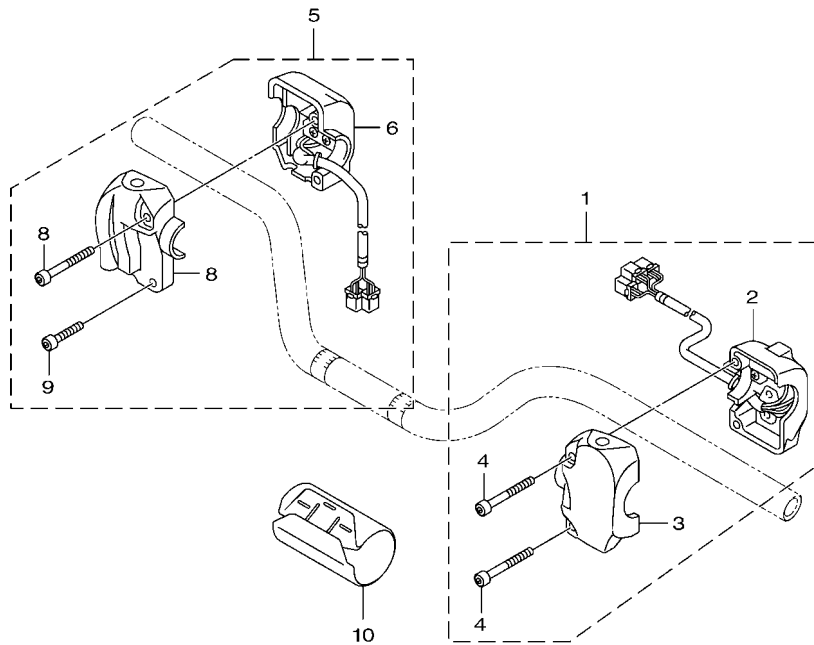

FIG. 34 把手開關,把手

項次	部品番號	部品名稱	BBJ				備註
1	BBJ-H3973-00	把手開關 3	1				
2	BBJ-H398E-00	.開關蓋 1	1				
3	BBJ-H3988-00	.開關蓋	1				
4	91317-05040	.六角套頭螺栓	2				
5	BBJ-H3976-00	把手開關 1	1				
6	BBJ-H397E-00	.開關蓋 (下)	1				
7	BBJ-H3987-00	.開關蓋	1				
8	91317-05040	.六角套頭螺栓	1				
9	91317-05025	.六角套頭螺栓	1				
10	2TC-H252U-00	蓋	1				

BBJ1414-W340