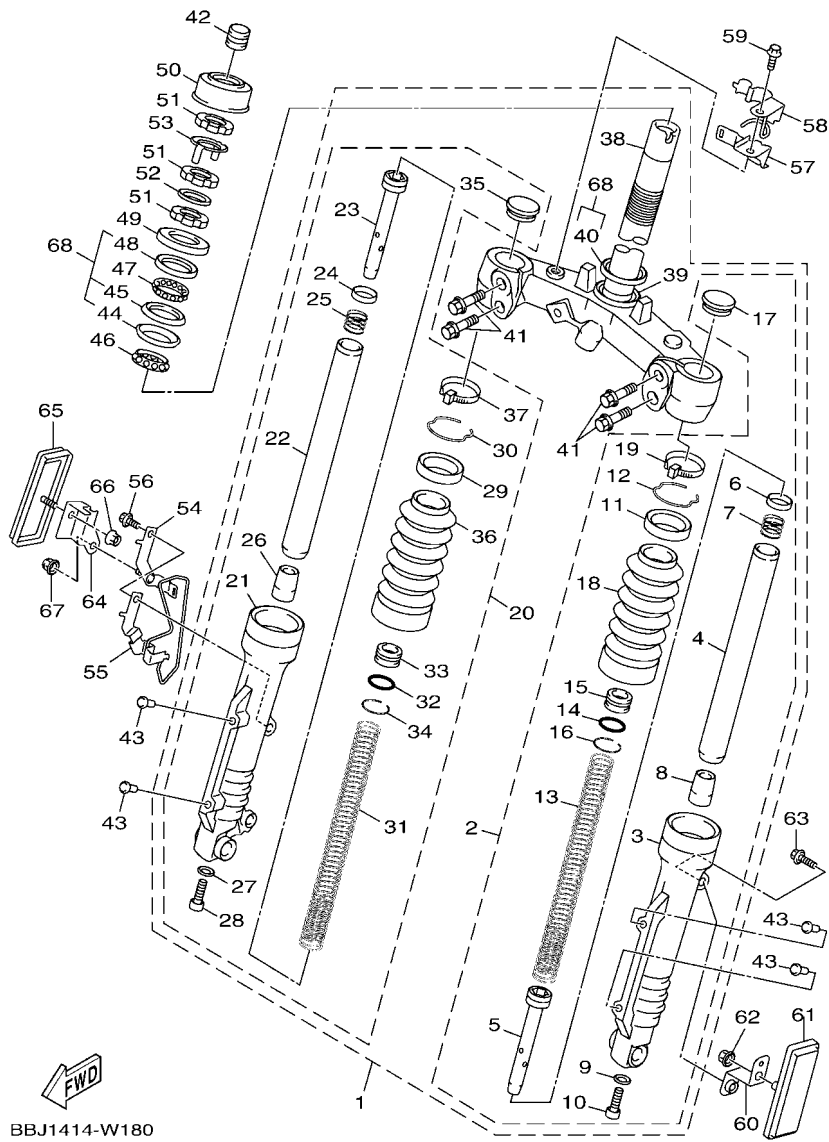

FIG. 18 轉向系統

項次	部品番號	部品名稱	BBJ		備註
1	BBJ-F3100-00	前叉總成	1		用於深灰紅,BNS
	BBJ-F3100-10	前叉總成	1		用於黑
2	BBJ-F3102-00	.左前叉內外管組	1		用於深灰紅,BNS
	BBJ-F3102-10	.左前叉內外管組	1		用於黑
3	BBJ-F3126-00	.左外管	1		用於深灰紅,BNS
	BBJ-F3126-10	.左外管	1		用於黑
4	B8R-F3110-00	.前叉內管	1		
5	BBJ-F3142-00	.上彈簧座	1		
6	4P9-F318X-00	.活塞環	1		
7	4C6-F3151-00	.彈簧	1		
8	4P9-F3171-00	.前叉接筒整體	1		
9	4P9-F3158-00	.墊片	1		
10	4P9-F3181-00	.螺栓	1		
11	4C6-F3145-00	.油封	1		
12	4P9-F3157-00	.前叉活塞環	1		
13	BBJ-F3141-00	.前叉彈簧	1		
14	4C6-F3147-00	.護油圈	1		
15	4P9-F3113-00	.軸環	1		
16	4P9-F3155-00	.環	1		
17	4P9-F3154-00	.內管塞	1		
18	2JS-F3191-00	.保護罩	1		
19	4C6-F3192-00	.保護罩帶	1		
20	BBJ-F3103-00	.右前叉內外管組	1		用於深灰紅,BNS
	BBJ-F3103-10	.右前叉內外管組	1		用於黑
21	BBJ-F3136-00	.右外管	1		用於深灰紅,BNS
	BBJ-F3136-10	.右外管	1		用於黑
22	B8R-F3110-00	.前叉內管	1