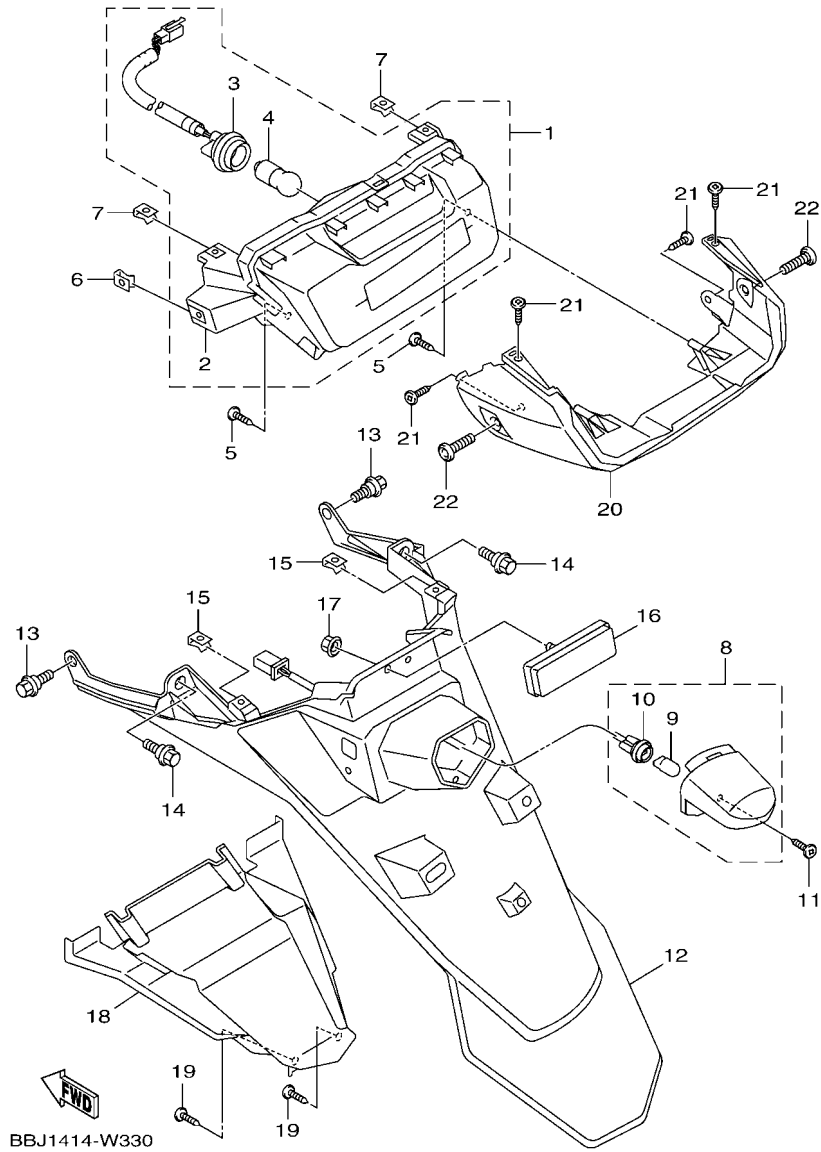

FIG. 33 尾燈

項次	部品番號	部品名稱	BBJ				備註
1	BBJ-H4700-00	後燈總成	1				
2	BBJ-H472C-00	後燈燈罩	1				
3	BBJ-H473A-00	燈座總成	1				
4	5ML-H4714-00	後燈燈泡	1				
5	97707-50016	攻螺絲	2				
6	90183-06813	彈簧螺帽	2				
7	90183-05827	彈簧螺帽	2				
8	BBJ-H4745-00	牌照燈組	1				
9	5FM-H4347-00	燈泡	1				
10	BBJ-H4735-00	燈座總成	1				
11	97707-50016	攻螺絲	1				
12	BBJ-F1685-00	牌照支架	1				
13	90109-06885	螺栓	2				
14	90109-06892	螺栓	2				
15	90183-06813	彈簧螺帽	3				
16	46P-H5130-00	後反光片總成	1				
17	95702-05300	凸緣螺帽	1				
18	B8R-F163A-00	蓋1	1				
19	97707-50016	攻螺絲	2				
20	BBJ-H4716-00	尾燈蓋	1				
21	97707-50016	攻螺絲	4				
22	90111-06801	內六角圓頭螺栓	2