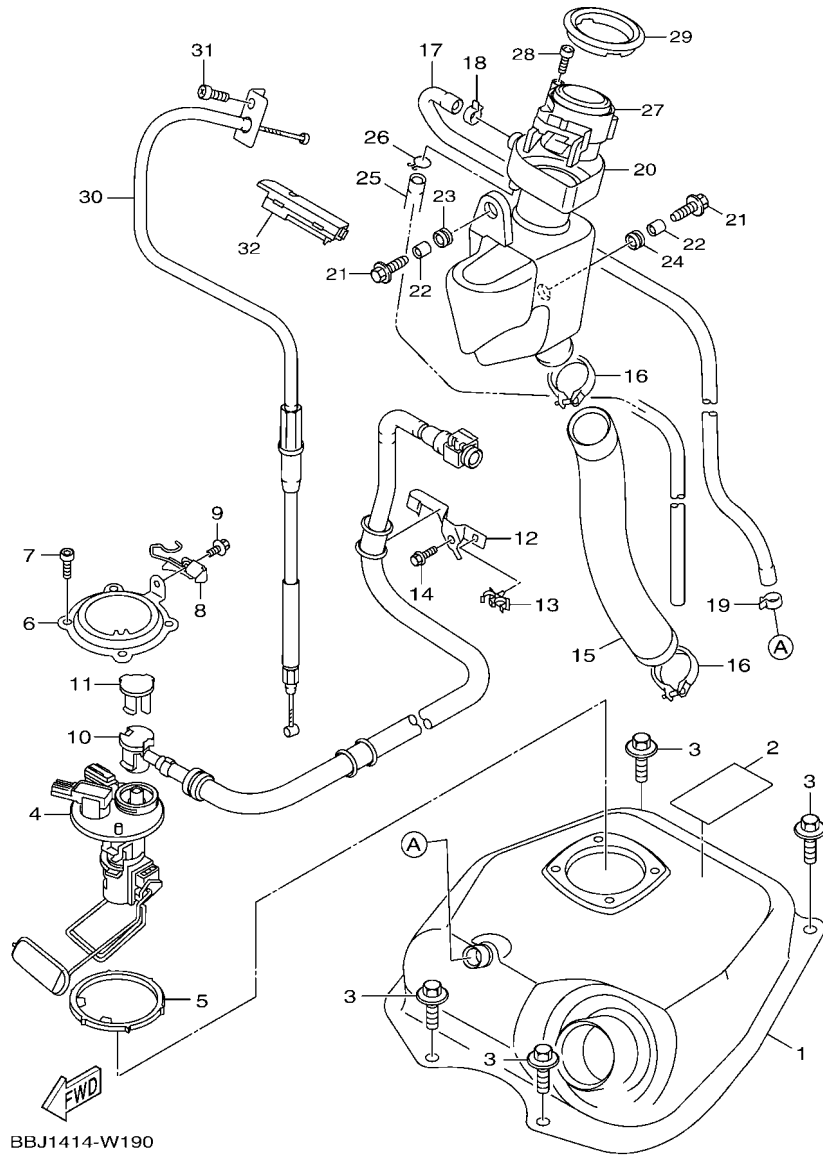

FIG. 19 汽油箱

項次	部品番號	部品名稱	BBJ1				備註
1	B8R-F4110-00-33	汽油箱總成	1				山葉黑
2	5ML-F117G-00	保護片	1				
3	90119-068B4	六角套頭螺栓	4				
4	B8R-E3907-00	汽油泵浦	1				
5	1DB-F414G-01	保護貼膜	1				
6	B8R-F4491-00	汽油泵浦支架	1				
7	91312-05010	六角套頭螺栓	4				
8	B8R-F4491-10	汽油泵浦支架	1				
9	95802-06010	螺栓	1				
10	B8R-E3971-00	汽油管	1				
11	B8R-F4135-00	止夾	1				
12	B8R-F419A-00	固定座	1				
13	90464-16803	固定夾	1				
14	95E32-06012	凸緣螺栓	1				
15	B8R-F4316-00	管6	1				
16	90450-55803	軟管夾	2				
17	BBJ-F4317-00	油管	1				
18	90467-18185	止夾	1				
19	90467-14806	止夾	1				
20	B0J-F4280-00	油箱	1				
21	90119-06864	六角套頭螺栓	2				
22	90387-07598	軸環	2				
23	90480-18290	索環	1				
24	90480-01326	索環	1				
25	B8R-F4318-00	溢流管	1				
26	90467-12052	止夾	1				
27	B8R-F4610-00	汽油箱蓋總成	1