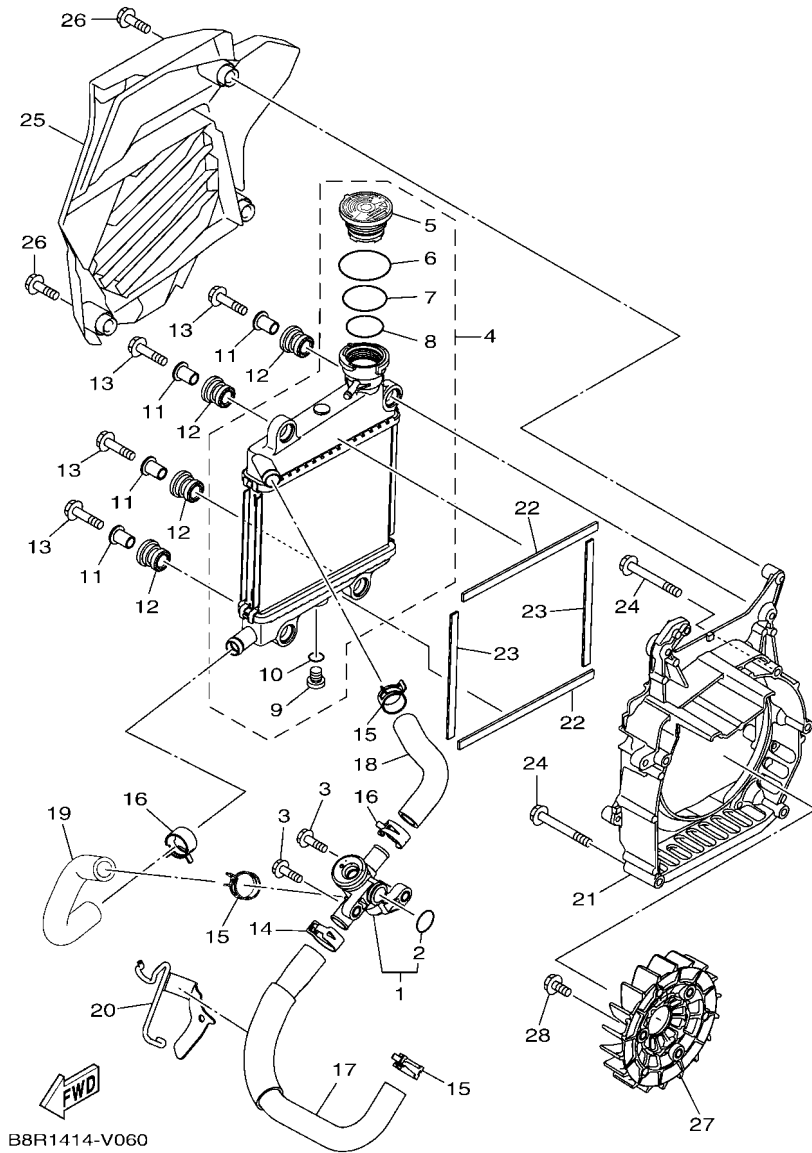

FIG. 6 冷卻系統

B8R1414-V060

項次	部品番號	部品名稱	BBU1		備註
28	95D32-06016	凸緣螺栓	3