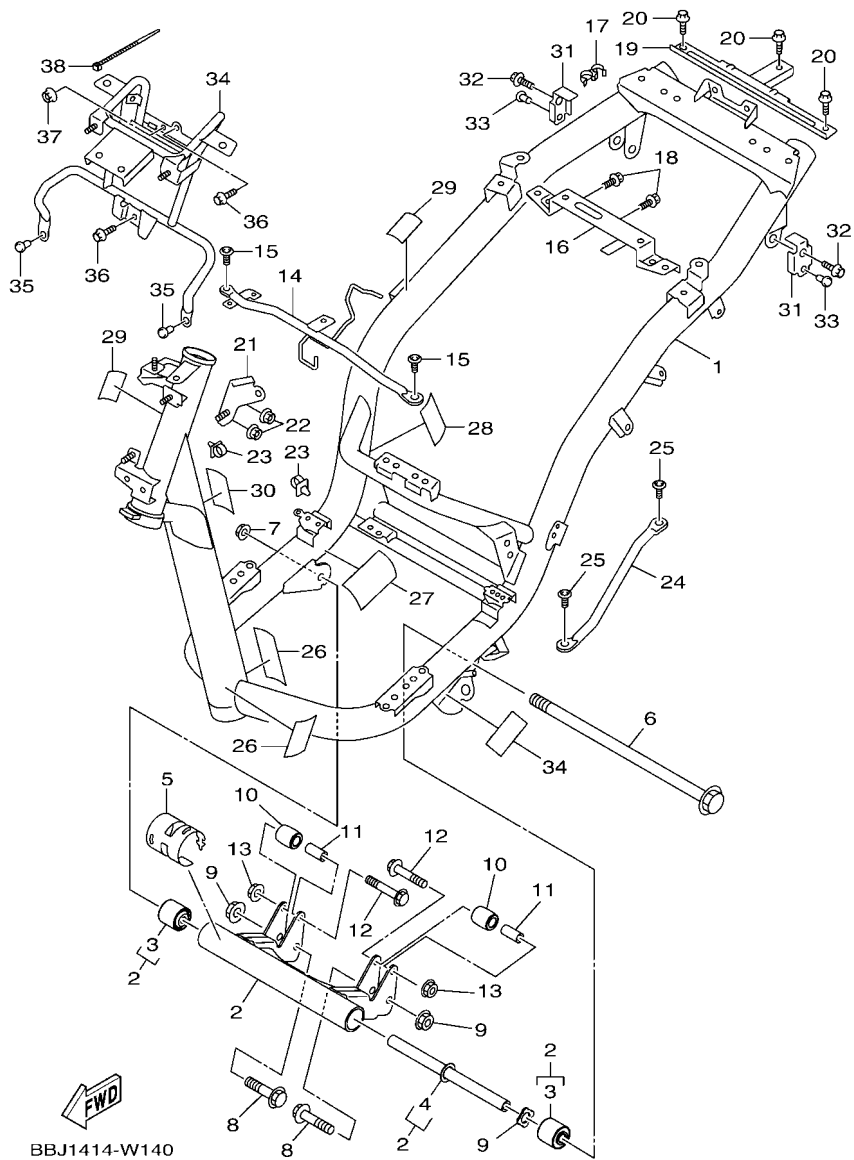

BBJ1414-W140

FIG. 14 車架

項次	部品番號	部品名稱	BBU1		備註
1	BBJ-F1110-00-33	車架整體	1		山葉黑
2	B8R-XF141-00	引擎支架整體	1		
3	90388-10818	.防震墊	2		
4	90387-10855	.軸環	1		
5	B8R-F117G-00	保護片	1		
6	B8R-F2141-00	輪軸	1		
7	95602-10200	U型螺帽	1		
8	90105-10283	凸緣螺栓	2		
9	95602-10200	U型螺帽	2		
10	5P1-F7114-00	停止器	2		
11	90387-08821	軸環	2		
12	90105-088E3	凸緣螺栓	2		
13	95602-08200	U型螺帽	2		
14	B8R-F116M-00	支架10	1		
15	95D02-06014	凸緣螺栓	2		
16	BBJ-F8358-00	固定座3	1		
17	90464-30804	固定夾	1		
18	95817-06014	凸緣螺栓	2		
19	BBJ-F116A-00	圖案組	1		
20	90119-06051	六角套頭螺栓	3		
21	BBJ-F1415-00	支架	1		
22	95702-06500	凸緣螺帽	2		
23	90464-16803	固定夾	2		
24	B8R-F116M-10	支架10	1		
25	92012-08014	螺絲	2		
26	5ML-F117G-00	保護片	2		
27	90520-02834	防震墊	1