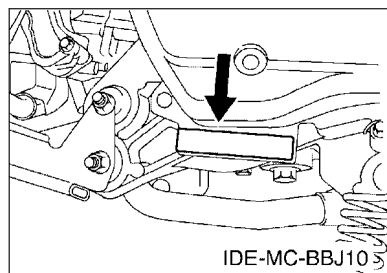

引擎編號

8. 顏色代碼 (記號*)列出機種顏色)

簡稱	顏色 (英文)	顏色	顏色番號
BNS4(*)	BLUISH GRAY SOLID 4	淺灰	1511
DGNS1(*)	DARK GREENISH GRAY SOLID 1	深綠	1164
LGB	LOW GLOSS BLACK	平光黑	0098
MBL2(*)	MAT BLACK 2	黑	0582
MDBNM3(*)	MAT DARK BLUISH GRAY ME 3	深灰紅	1581
MDNM1	MAT DARK GRAY METALLIC 1	深灰	1113
MOM3(*)	MAT ORANGE METALLIC 3	橙黃	1832
MT1	MAT TITAN 1	銀	0620
YB	YAMAHA BLACK	山葉黑	0033

9. 適用起始打刻編號

車台編號

編號	用量欄	機種型式
RKRSEH510MA001001		BBJ1

引擎編號

編號	用量欄	機種型式
E32YE-001001		BBJ1