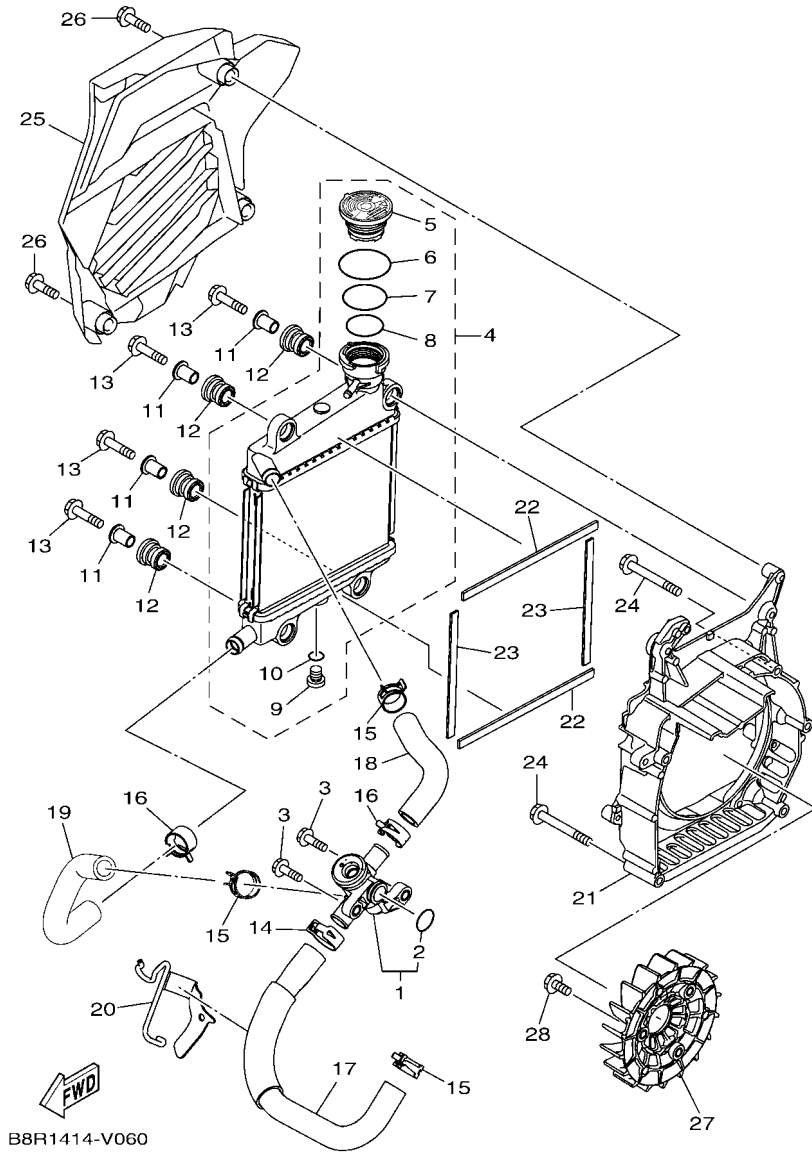

FIG. 6 冷卻系統

項次	部品番號	部品名稱	BBU1				備註
1	2DP-E2410-00	節溫器總成	1				
2	52S-12439-00	護油圈	1				
3	95E32-06020	凸緣螺栓	2				
4	B6H-E240A-01	水箱總成	1				
5	B65-E2462-02	水箱蓋	1				
6	B63-E22A2-00	O型環	1				
7	B63-E2439-00	護油圈	1				
8	B63-E2843-00	護油圈	1				
9	5ST-E2615-00	排放螺栓	1				
10	5ST-E2843-00	護油圈	1				
11	90387-08823	軸環	4				
12	90480-14833	索環	4				
13	95D32-06030	凸緣螺栓	4				
14	90467-20806	止夾	1				
15	90467-19803	止夾	3				
16	90467-19803	止夾	2				
17	B8R-E2481-00	管 1	1				
18	B8R-E2482-00	管 2	1				
19	B8R-E2483-00	管 3	1				
20	B8R-E2491-00	固定夾1	1				
21	B8R-E2621-00	風扇外蓋	1				
22	90520-10853	防震墊	2				
23	90520-10855	防震墊	2				
24	95E32-06050	凸緣螺栓	5				
25	B8R-E2467-00	水箱外蓋	1				
26	95E32-06020	凸緣螺栓	3				
27	B8R-E2611-00	風扇	1