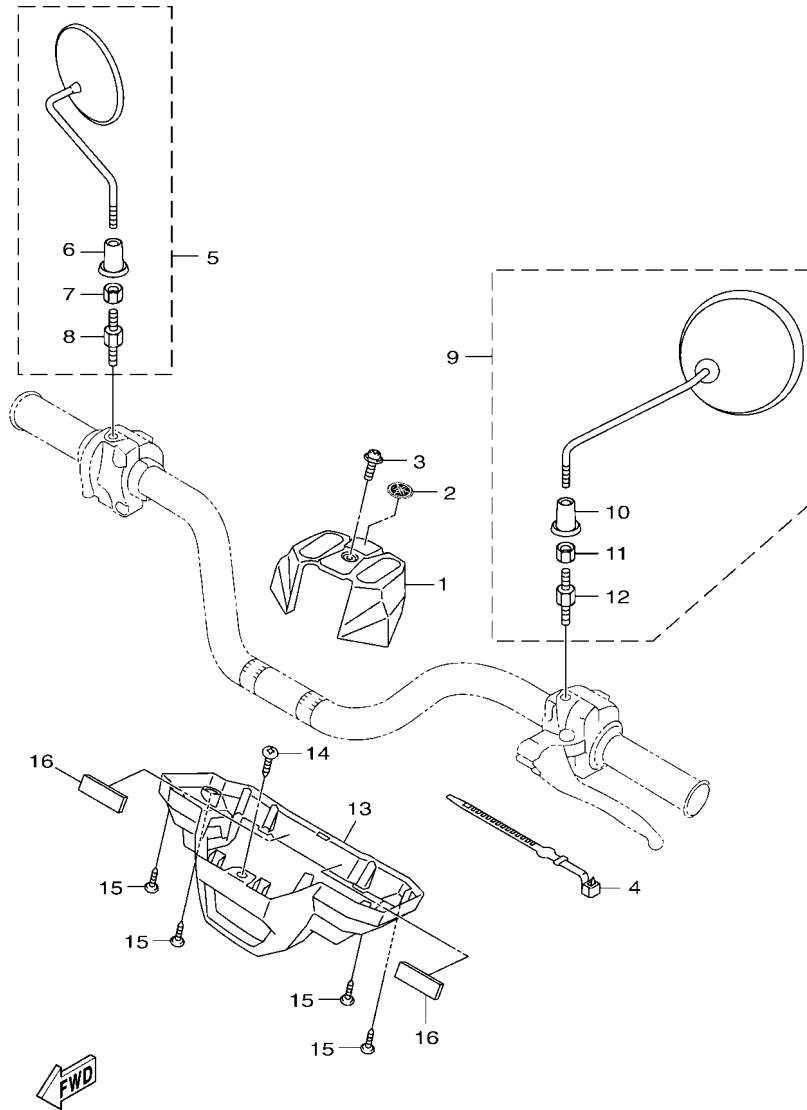

FIG. 28 擋風鏡

BBJ1414-W280

項次	部品番號	部品名稱	BBJ1				備註
1	BBJ-F6143-00	把手蓋1	1				
2	BBJ-F175B-00	音叉標誌	1				
3	90159-05802	螺絲附墊圈	1				
4	37C-H3936-10	開關線束帶	1				
5	5S9-F6290-01	右後視鏡總成	1				
6	5FA-F629T-00	保護罩	1				
7	5FA-F6294-00	螺帽	1				
8	5FA-F6356-01	特殊螺栓	1				
9	5S9-F6280-01	左後鏡視總成	1				
10	5FA-F629T-00	保護罩	1				
11	5FA-F6294-00	螺帽	1				
12	5FA-F6386-01	特殊螺栓	1				
13	BBJ-H3559-01	儀錶外蓋	1				
14	97707-50012	攻螺絲	1				
15	97707-40012	攻螺絲	4				
16	4C6-F4723-00	防震墊	2