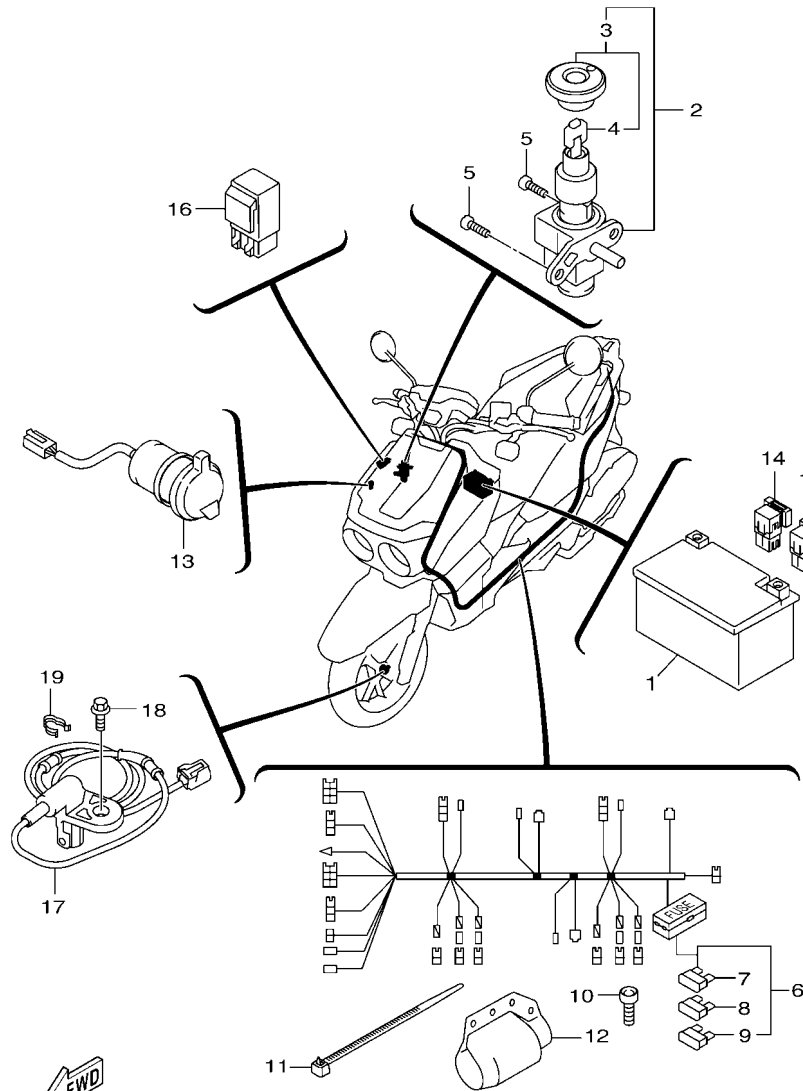

FIG. 35 電裝 1

BBJ1414-W350

項次	部品番號	部品名稱	BBJ				備註
1	1P3-H2100-10	蓄電池總成	1				
2	B8R-H2510-00	主開關總成	1				
3	B8R-WH25U-00-A0	磁石蓋組(附鑰匙)	1				
	B8R-WH25U-00-C0	磁石蓋組(附鑰匙)	1				
4	B8R-H2511-00	鑰匙模	2				
5	90155-06803	十字平凹口螺絲	2				
6	BBJ-H2590-00	電線總成	1				
7	5ML-H2151-20	保險絲	3				
8	B2J-H2151-15	保險絲	3				
9	B2J-H2151-30	保險絲	2				
10	95E32-06012	凸緣螺栓	1				
11	90464-60800	固定夾	2				
12	2TC-H2599-00	連結器蓋	1				
13	B0J-H21E0-00	USB插槽	1				
14	BK6-H1950-00	繼電器總成	1				
15	B3F-H1950-10	繼電器總成	1				
16	4HM-81950-20	繼電器總成	1				
17	BBJ-H5970-00	前輪速感知器	1				
18	95D37-06016	凸緣螺栓	1				
19	90464-14810	固定夾	3