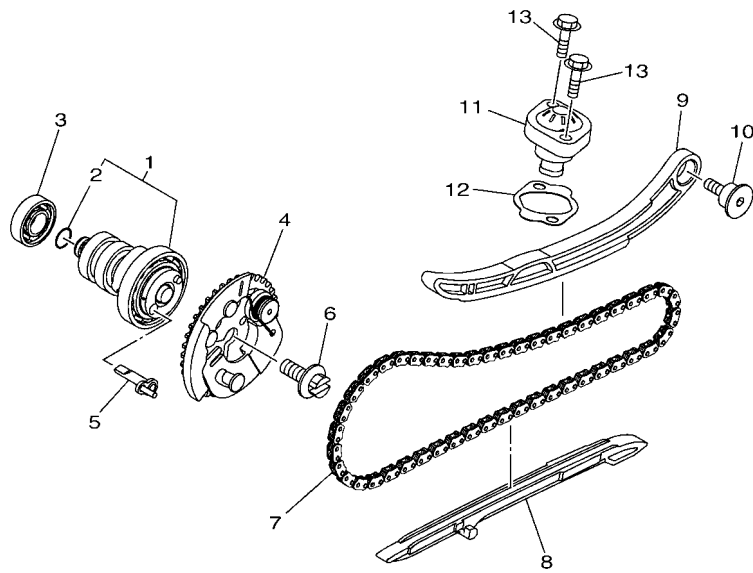

FIG. 4 凸輪軸,鏈條

項次	部品番號	部品名稱	BBU1				備註
1	B8R-E2170-00	凸輪軸總成	1				
2	93210-09806	護油圈	1				
3	93306-001YM	軸承	1				
4	B65-E2280-00	減壓器	1				
5	2DS-E2288-00	減壓器	1				
6	5YP-E2157-01	螺栓	1				
7	94568-A8096	鏈條	1				
8	B65-E2231-00	停止器導件	1				
9	B6H-E2241-00	停止器導件2	1				
10	1DB-E2228-00	螺栓	1				
11	2PV-E2210-01	鏈條張力器總成	1				
12	B6H-E2213-00	張力器墊片	1				
13	95E32-06020	凸緣螺栓	2				

B6H1460-U040