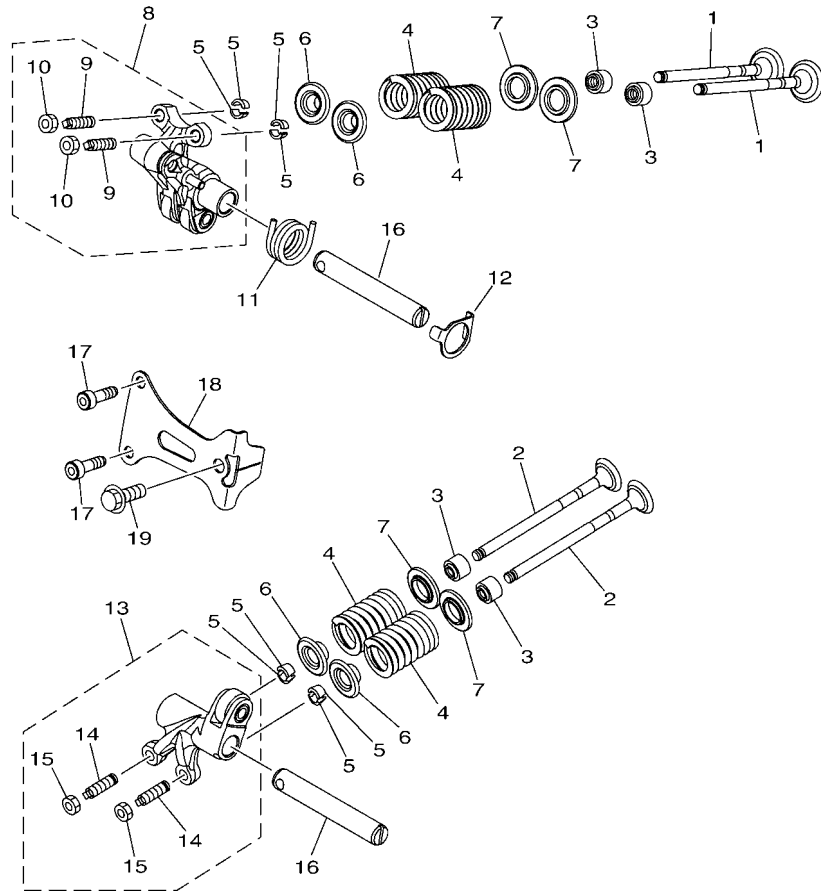

FIG. 3 汽門

FWD
2DP6460-S030

項次	部品番號	部品名稱	BBU1				備註
1	B8R-E2111-00	進氣閥	2				
2	B8R-E2121-00	排氣閥	2				
3	54P-E2119-00	汽門桿油封	4				
4	BB8-E2113-01	彈簧	4				
5	5TL-E2118-00	汽門彈簧保持器鎖扣	8				
6	2DP-E2117-00	汽門彈簧鎖扣	4				
7	52S-E2126-00	汽門彈簧座2	4				
8	2DP-E2150-01	搖臂	1				
9	33S-E2159-01	汽門調整螺絲	2				
10	90170-05803	六角螺帽	2				
11	BB8-E2226-00	彈簧	1				
12	2DP-E2279-00	板	1				UR
13	B6H-E2160-01	搖臂2	1				
14	33S-E2159-01	汽門調整螺絲	2				
15	90170-05803	六角螺帽	2				
16	45P-E2156-00	搖臂軸2	2				
17	91312-05016	六角套頭螺栓	2				
18	2DP-E111F-00	板	1				
19	95E32-06014	凸緣螺栓	1