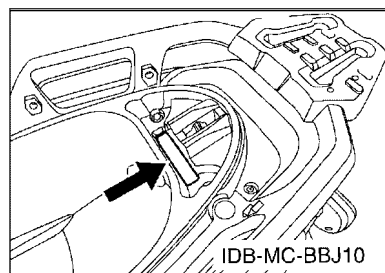

序言

7. 適用編號

車台編號