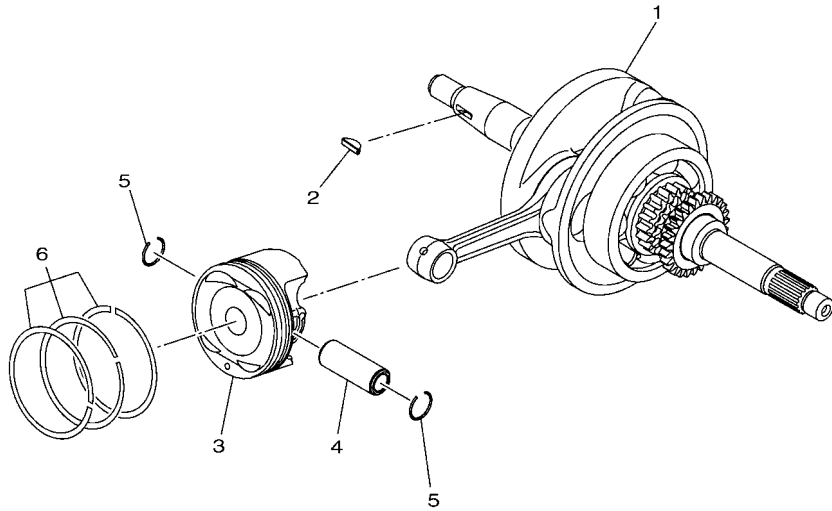

FIG. 2 曲軸,活塞

項次	部品番號	部品名稱	BBU1				備註
1	B8R-E1400-20	曲軸總成	1				
2	90280-03017	半圓鍵	1				
3	B8R-E1631-10	活塞	1				
4	BB8-E1633-00	活塞銷	1				
5	93450-16115	夾環	2				
6	B64-E1603-10	活塞環組(STD)	1				

B8R1414-V020