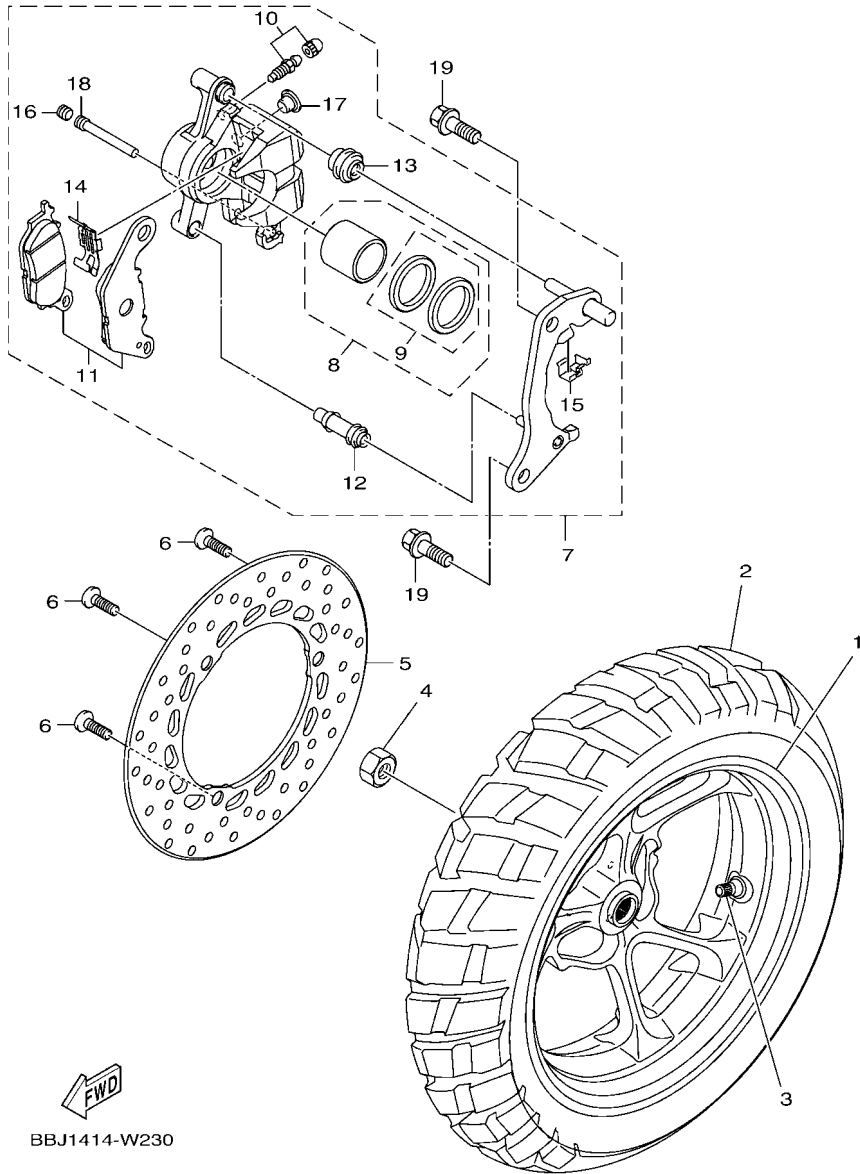

FIG. 23 後車輪

項次	部品番號	部品名稱	BBJ1			備註
1	B8R-F5338-10-P0	後鑄輪	1			用於深灰紅,BNS
	B8R-F5338-10-P1	後鑄輪	1			用於黑
2	94113-12808	輪胎	1			
3	93900-00839	氣門嘴	1			
4	90185-16800	自鎖螺帽	1			
5	B8R-F582W-00	後剎車碟盤	1			
6	90109-08232	螺栓	3			
7	B8R-F580W-00	卡鉗總成	1			
8	1DK-W0057-10	卡鉗活塞	1			
9	5S9-W0047-00	卡鉗密封圈組	1			
10	1MS-W0048-00	卡鉗螺栓組	1			
11	2JS-W0046-30	剎車片組	1			
12	5ML-F5927-00	卡鉗保護罩	1			
13	5ML-F5937-00	保護罩 2	1			
14	1DK-F5919-00	剎車片支座	1			
15	1DK-F5919-10	剎車片支座	1			
16	1MS-F5139-00	銷塞	1			
17	5AG-F5845-00	蓋	1			
18	1DK-F5924-00	剎車片銷	1			
19	90105-10638	凸緣螺栓	2