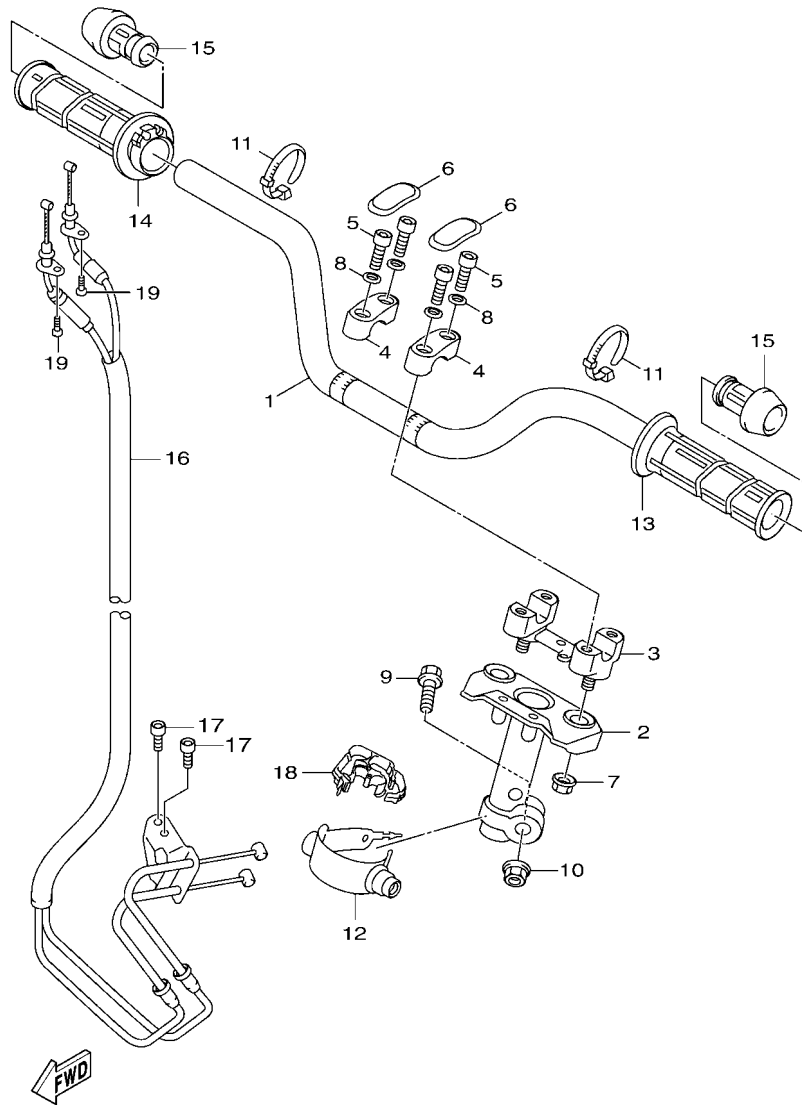

FIG. 24 轉向把手,鋼索

BBJ1414-W240

項次	部品番號	部品名稱	BBU1				備註
1	BBJ-F6111-00	把手整體	1				
2	BBJ-F3461-00	把手支架	1				
3	5FH-F3442-10-98	固定座	1				平光黑
4	1MH-F3441-01-98	把手上蓋座	2				平光黑
5	91317-08025	六角套頭螺栓	4				
6	1MH-F3469-00	螺栓頂蓋	2				
7	90185-10814	自鎖螺帽	2				
8	90201-08823	平墊圈	4				
9	90105-10864	凸緣螺栓	1				
10	90185-10814	自鎖螺帽	1				
11	31U-H3936-00	開關線束帶	2				
12	1DK-F6124-00	把手護罩	1				
13	BBJ-F6241-00	左握把	1				
14	BBJ-F6240-00	右握把總成	1				
15	B8R-F6246-00	握把端子	2				
16	BBJ-F6301-00	節流鋼索總成	1				
17	91312-05010	六角套頭螺栓	2				
18	BBJ-F627E-00	夾	1				
19	91317-05010	六角套頭螺栓	2