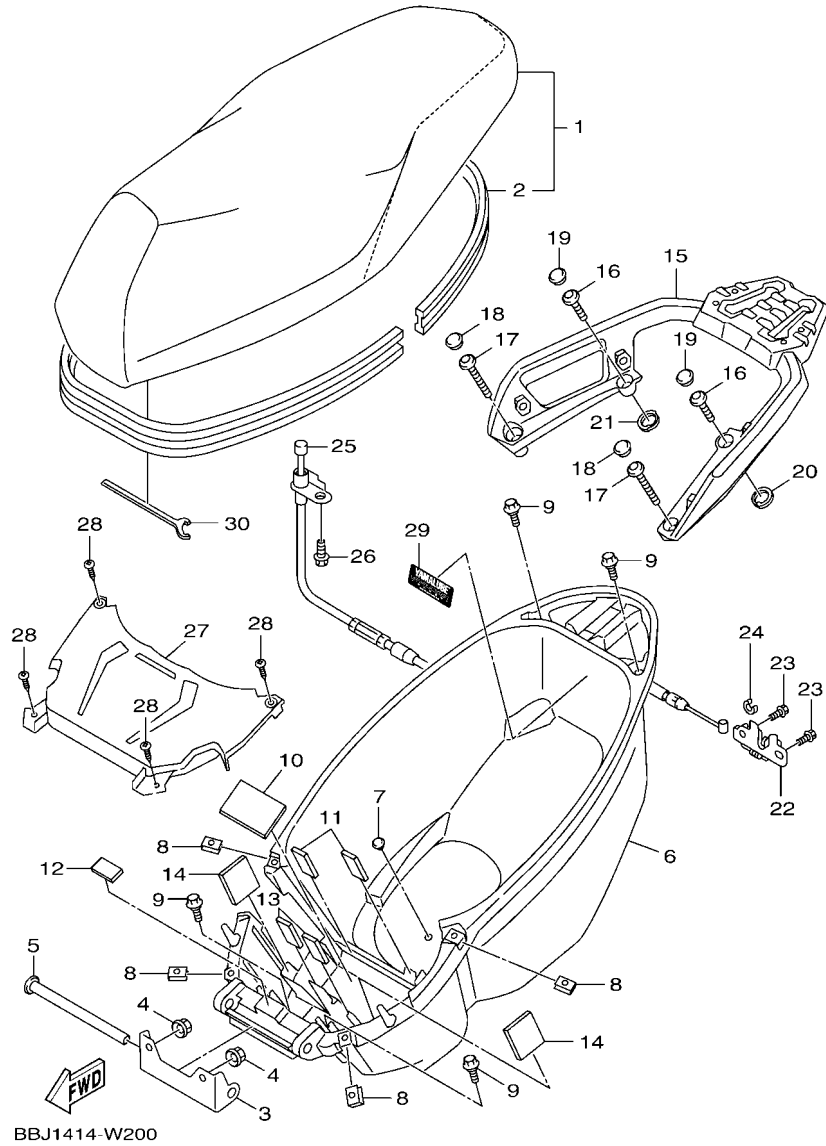

FIG. 20 座墊

BBJ1414-W200

項次	部品番號	部品名稱	BBJ		備註
1	BBJ-F4730-00	雙人座墊	1		用於深灰紅,BNS
	BBJ-F4730-10	雙人座墊	1		用於黑
2	B8R-F475M-00	封圈	1		
3	4CW-F4726-01	座墊活葉	1		
4	95702-06500	凸緣螺帽	2		
5	90241-10015	銷	1		
6	B8R-F473R-00	置物箱	1		
7	3GF-F6199-00	塞	1		
8	90183-05827	彈簧螺帽	4		
9	90109-06849	螺栓	4		
10	90520-02834	防震墊	1		
11	5ML-F834E-00	防震墊	2		
12	4C6-F4723-00	防震墊	1		
13	90520-02823	防震墊	2		
14	3KW-F139X-00	防震墊	2		
15	BBJ-F4812-00-P0	把手	1		深灰
16	90111-06140	內六角圓頭螺栓	2		
17	90111-06871	內六角圓頭螺栓	2		
18	BBJ-F476M-00	蓋	2		
19	BBJ-F482H-00	蓋	2		
20	BBJ-F4723-00	防震墊	1		
21	BBJ-F4724-00	防震墊	1		
22	B7Y-F4780-00	座墊鎖總成	1		
23	95E32-06012	凸緣螺栓	2		
24	2TS-F4768-00	停止器	1		
25	BBJ-F478E-00	座墊鎖鋼索	1		
26	90119-05022	六角套頭螺栓	1