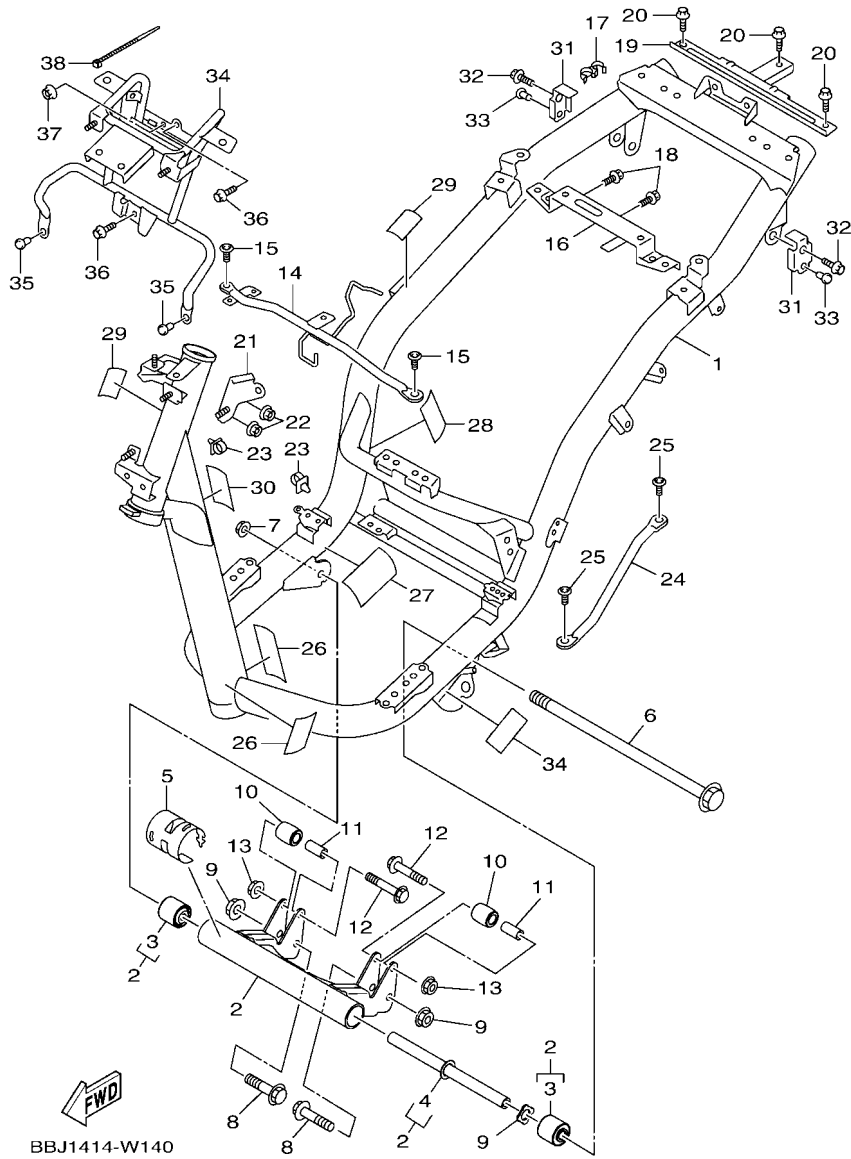

FIG. 14 車架

項次	部品番號	部品名稱	BBJ1				備註
28	90520-02821	防震墊	1				
29	5D9-F414G-00	保護貼膜	1				
30	1P3-F4747-01	防震墊	1				
31	BBJ-F8426-00	支架 1	2				
32	95E37-10014	凸緣螺栓	2				
33	BBJ-F6199-00	塞	2				
34	BBJ-F8320-10	腳防護板支架	1				
35	BBJ-F6199-00	塞	2				
36	95817-06014	凸緣螺栓	2				
37	95702-06500	凸緣螺帽	1				
38	90464-50803	固定夾	1