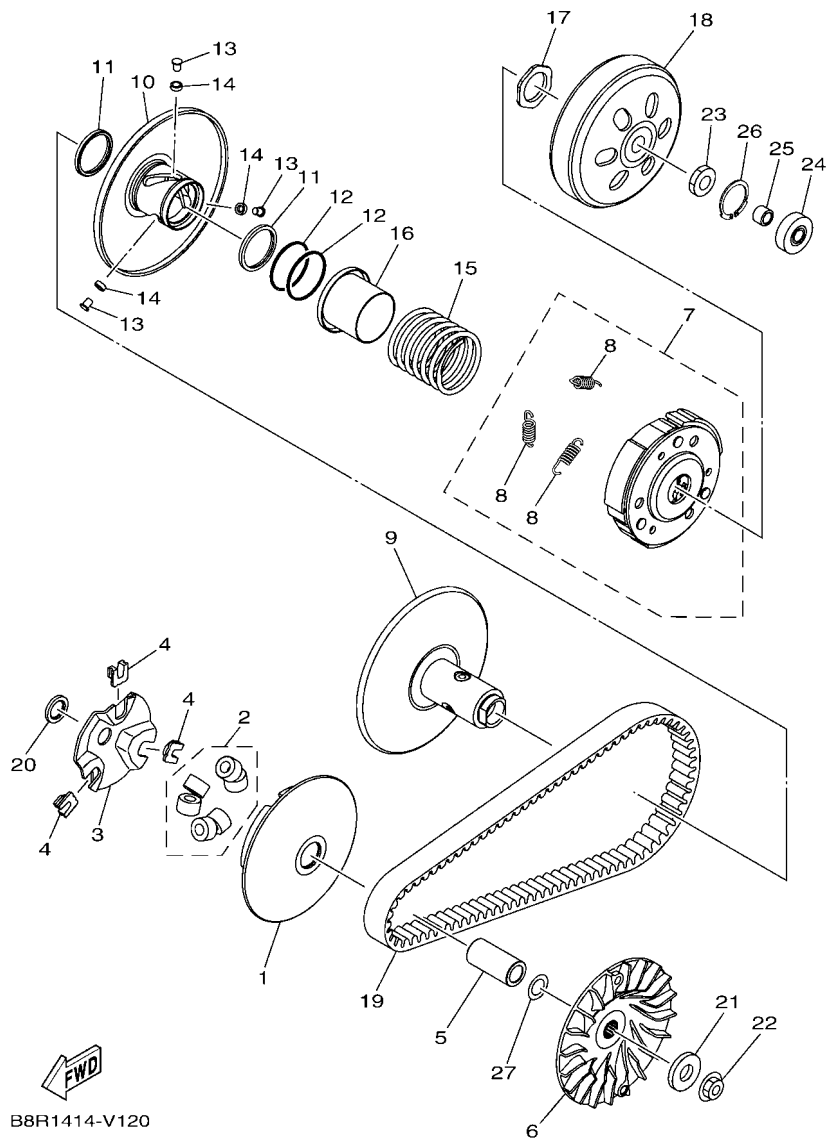

B8R1414-V120

FIG. 12 離合器

項次	部品番號	部品名稱	BBU1				備註
1	B8R-E7620-00	主滑動槽輪整體	1				
2	B8R-WE763-00	滾珠組	1				
3	B8R-E7623-00	凸輪	1				
4	B8R-E7653-00	滑件	3				
5	B8R-E7674-00	軸環	1				
6	B8R-E7611-00	主固定槽輪	1				
7	B8R-E6620-00	離合器牽轉具總成	1				
8	1DK-E6626-00	離合器回位彈簧	3				
9	B8R-WE766-00	副固定槽輪	1				
10	B8R-E7670-00	副滑動槽輪	1				
11	B8R-E7465-00	封圈	2				
12	B8R-E7465-10	封圈	2				
13	B8R-E7664-00	導銷	3				
14	B8R-E7674-10	軸環	3				
15	B8R-E7683-00	彈簧	1				
16	B8R-E7684-00	副槽輪彈簧座	1				
17	1DK-E7668-00	螺帽	1				
18	B8R-E6611-00	離合器殼整體	1				
19	B8R-E7641-00	皮帶	1				
20	90201-16819	平墊圈	1				
21	90201-15849	平墊圈	1				
22	90179-12004	螺帽	1				
23	90170-12803	六角螺帽	1				
24	933A6-202Y8	軸承	1				
25	90380-10800	實心襯套	1				
26	99009-35700	夾環	1				
27	90201-15700	平墊圈	1