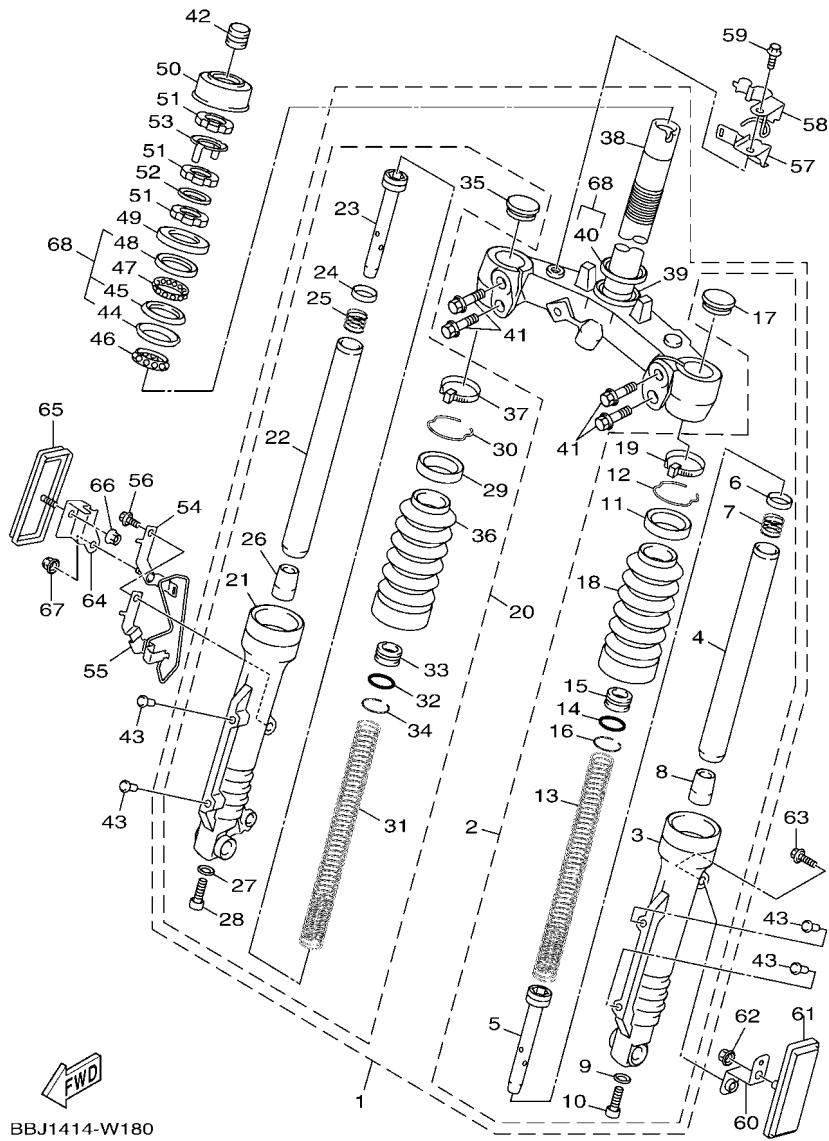

FIG. 18 轉向系統

項次	部品番號	部品名稱	BBJ1				備註
23	BBJ-F3142-00	..上彈簧座	1				
24	4P9-F318X-00	..活塞環	1				
25	4C6-F3151-00	..彈簧	1				
26	4P9-F3171-00	..前叉接筒整體	1				
27	4P9-F3158-00	..墊片	1				
28	4P9-F3181-00	..螺栓	1				
29	4C6-F3145-00	..油封	1				
30	4P9-F3157-00	..前叉活塞環	1				
31	BBJ-F3141-00	..前叉彈簧	1				
32	4C6-F3147-00	..護油圈	1				
33	4P9-F3113-00	..軸環	1				
34	4P9-F3155-00	..環	1				
35	4P9-F3154-00	..內管塞	1				
36	2JS-F3191-00	..保護罩	1				
37	4C6-F3192-00	..保護罩帶	1				
38	BBJ-F3340-00	..下三角架	1				
39	3KW-F3462-00	..操縱舵封圈	1				
40	4FP-F3411-10	..珠碗1	1				
41	B0J-F3346-00	..螺栓	4				
42	10B-F312G-00	塞	1				
43	BBJ-F312G-00	塞	4				
44	1KL-F3412-10	珠碗2	1				
45	4RT-F3412-10	珠碗2	1				
46	5VL-F341E-10	滾珠軸承	1				
47	1P6-F341E-10	滾珠軸承	1				
48	4RT-F3411-10	珠碗1	1				
49	4C6-F3416-00	珠碗蓋	1