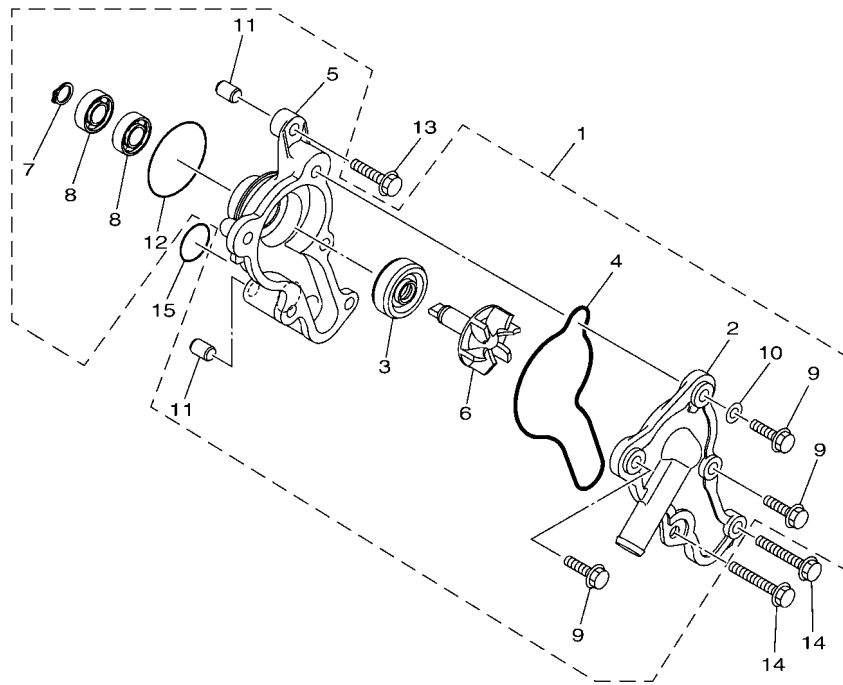

FIG. 5 水泵浦

項次	部品番號	部品名稱	BBU1				備註
1	B6H-E2420-00	冷卻泵浦總成	1				
2	B6H-E2422-00	水泵浦蓋	1				
3	B6H-E2223-00	封圈	1				
4	B6H-E2439-00	護油圈	1				
5	B6H-E1185-00	汽缸頭側蓋	1				
6	B6H-E2450-00	推進器	1				
7	99009-08400	夾環	1				
8	93300-608X0	軸承	2				
9	95027-06020	凸緣螺栓	3				
10	90430-06803	墊片	1				
11	99530-08012	定位銷	2				
12	93210-39803	護油圈	1				
13	95E32-06025	凸緣螺栓	1				
14	95E32-06045	凸緣螺栓	2				
15	93210-19809	護油圈	1				

B8R1414-V050