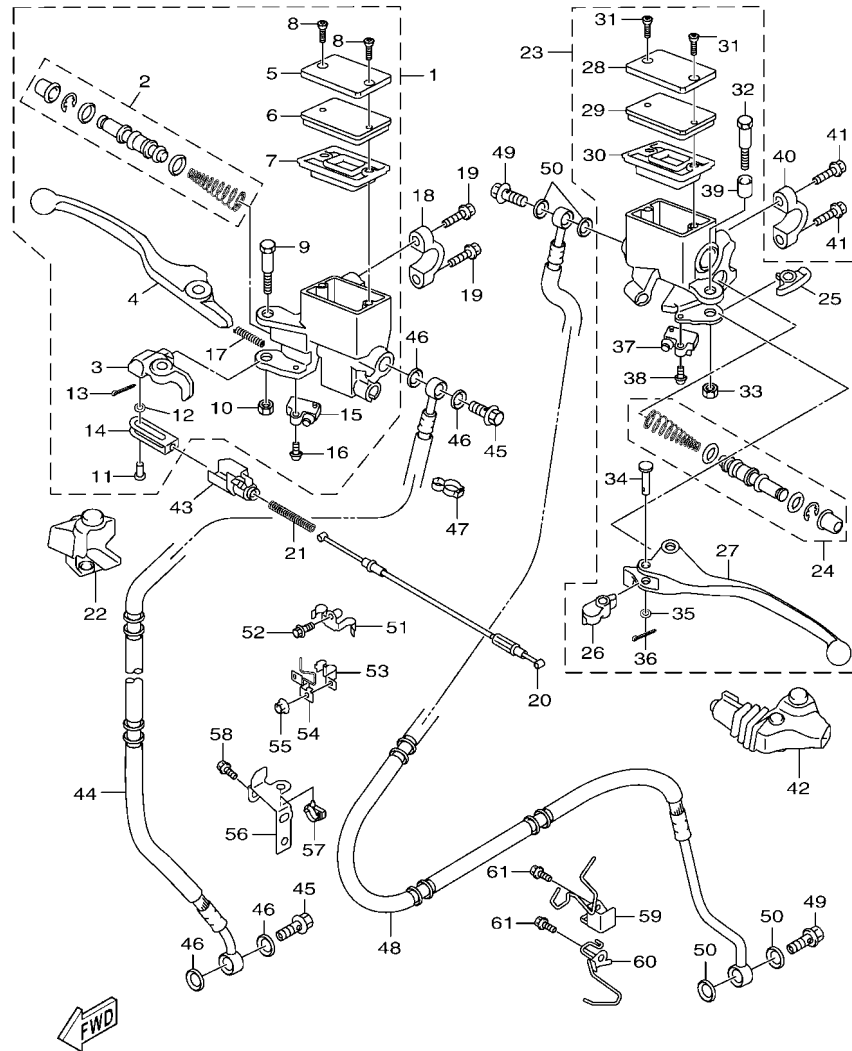

FIG. 25 前主缸

BBJ1414-W250

項次	部品番號	部品名稱	BBJ1				備註
1	BBJ-F5870-00	主缸總成	1				
2	BBJ-W0041-00	主缸推進器	1				
3	2CM-F6168-10	擊鎚	1				
4	B8R-H3922-10	把手2	1				
5	2CM-F5852-00	油槽蓋	1				
6	2CM-F5855-00	防塵蓋	1				
7	2CM-F5854-00	油槽隔片	1				
8	98707-04012	平頭螺絲	2				
9	2CM-F589F-10	螺栓	1				
10	95602-06100	S/L螺帽	1				
11	90240-06M18	附孔銷	1				
12	90201-061H1	平墊圈	1				
13	91402-20012	開尾銷	1				
14	2CM-F6347-00	托板	1				
15	36Y-82917-00	開關	1				
16	97602-04214	盤頭螺絲附墊圈	1				
17	90501-10312	壓力彈簧	1				
18	3GF-F5867-00	主缸支架	1				
19	95027-06025	凸緣螺栓	2				
20	BBJ-F6341-00	剎車鋼索1	1				
21	90501-08804	壓力彈簧	1				
22	BBJ-F637A-00	右把手蓋	1				
23	BBJ-F5870-10	主缸總成	1				
24	BBJ-W0041-00	主缸推進器	1				
25	2CM-F6168-00	擊鎚	1				
26	2CM-F5681-00	搖臂	1				
27	B8R-H3912-10	把手1	1