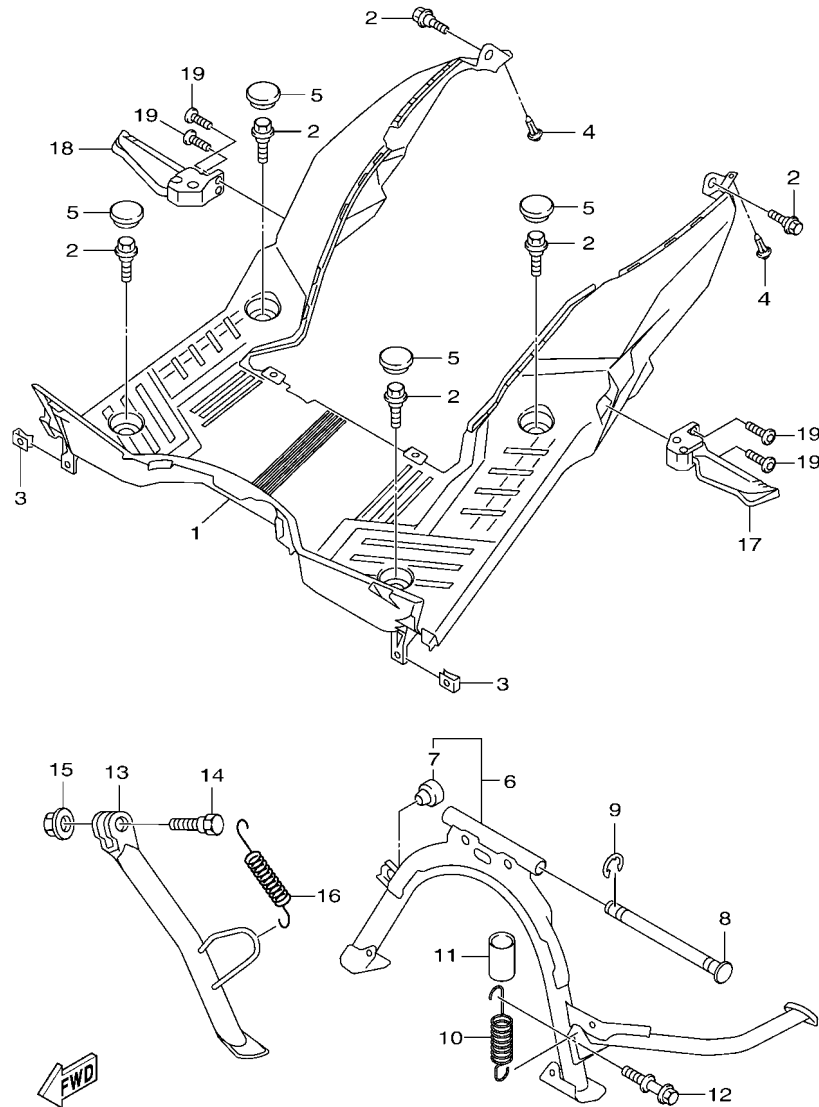

FIG. 26 支架,置腳踏

BBJ1414-W260

項次	部品番號	部品名稱	BBU1		備註
1	BBJ-F7481-00	置腳踏板	1		用於深灰紅,BNS
	BBJ-F7481-10	置腳踏板	1		用於黑
2	90109-06885	螺栓	6		
3	90183-05827	彈簧螺帽	2		
4	90269-06803	鉚釘	2		
5	5HK-F7475-00	蓋 1	4		用於深灰紅,BNS
	5HK-F7475-90	蓋 1	4		用於黑
6	B8R-XF711-00-33	主支架	1		山葉黑
7	1SH-F6257-01	停止器	2		
8	2BM-F7112-00	主支架軸	1		
9	99002-09600	夾環	1		
10	90506-35807	拉力彈簧	1		
11	B8R-F247C-00	管 3	1		
12	5ML-F7254-00	扣環	1		
13	B8R-F7311-00-33	側支架	1		山葉黑
14	90109-10005	螺栓	1		
15	90185-10110	自鎖螺帽	1		
16	90506-26815	拉力彈簧	1		
17	BBJ-F7431-00	左後置腳架	1		
18	BBJ-F7441-00	右後置腳架	1		
19	92012-08020	螺絲	4