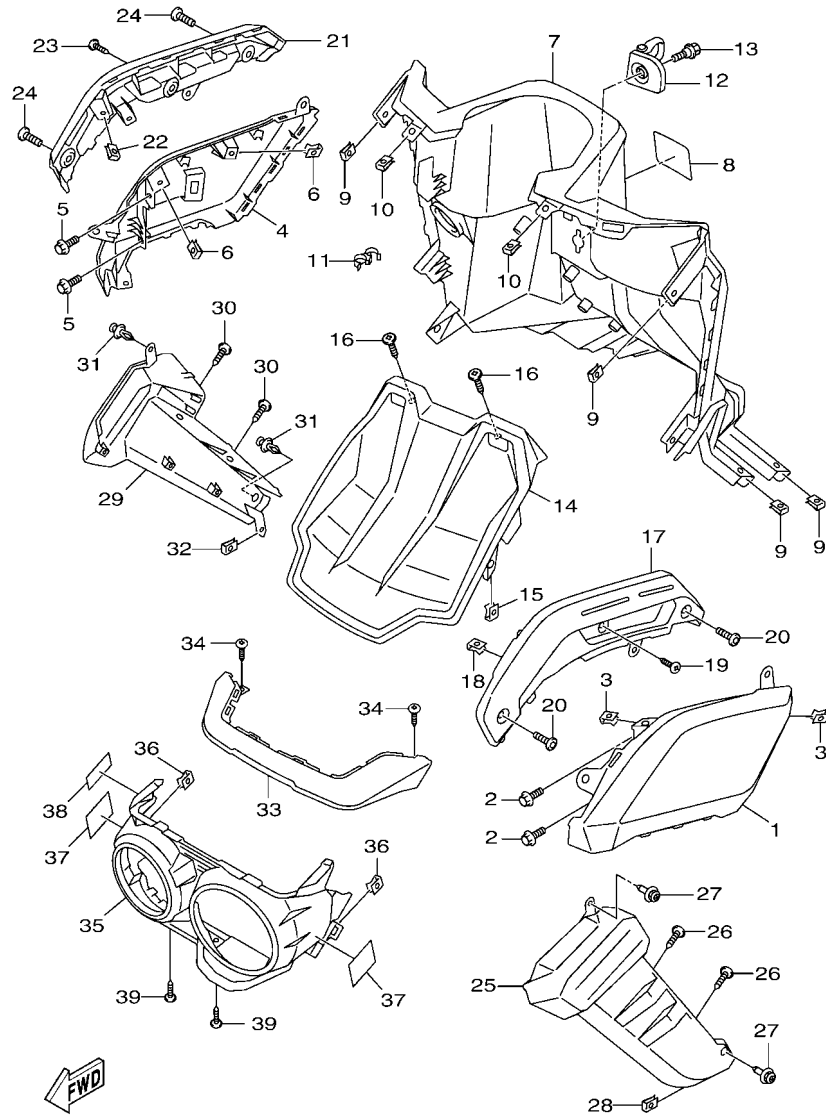

FIG. 27 腳防護擋板

BBJ1414-W270

項次	部品番號	部品名稱	BBJ		備註
1	BBJ-F8351-00-P0	整流罩	1		用於深灰紅
	BBJ-F8351-00-P1	整流罩	1		用於淺灰
	BBJ-F8351-00-P2	整流罩	1		用於深綠
	BBJ-F8351-00-P3	整流罩	1		用於橙黃
	BBJ-F8351-00-P4	整流罩	1		用於黑
2	90119-06821	六角套頭螺栓	2		
3	90183-05827	彈簧螺帽	2		
4	BBJ-F8377-00-P0	整流罩	1		用於深灰紅
	BBJ-F8377-00-P1	整流罩	1		用於淺灰
	BBJ-F8377-00-P2	整流罩	1		用於深綠
	BBJ-F8377-00-P3	整流罩	1		用於橙黃
	BBJ-F8377-00-P4	整流罩	1		用於黑
5	90119-06821	六角套頭螺栓	2		
6	90183-05827	彈簧螺帽	2		
7	BBJ-F8300-00	腳防護板總成	1		
8	BBJ-F118K-00	注意標籤	1		
9	90183-06813	彈簧螺帽	6		
10	90183-05827	彈簧螺帽	2		
11	90464-30804	固定夾	1		
12	1CF-F8379-00	鉤	1		
13	90109-068A0	螺栓	1		
14	BBJ-F8345-00	護片	1		
15	90183-05827	彈簧螺帽	2		
16	90169-05001	攻螺絲	2		
17	BBJ-F834V-00	護罩1	1		
18	90183-05827	彈簧螺帽	1		
19	97707-50016	攻螺絲	3