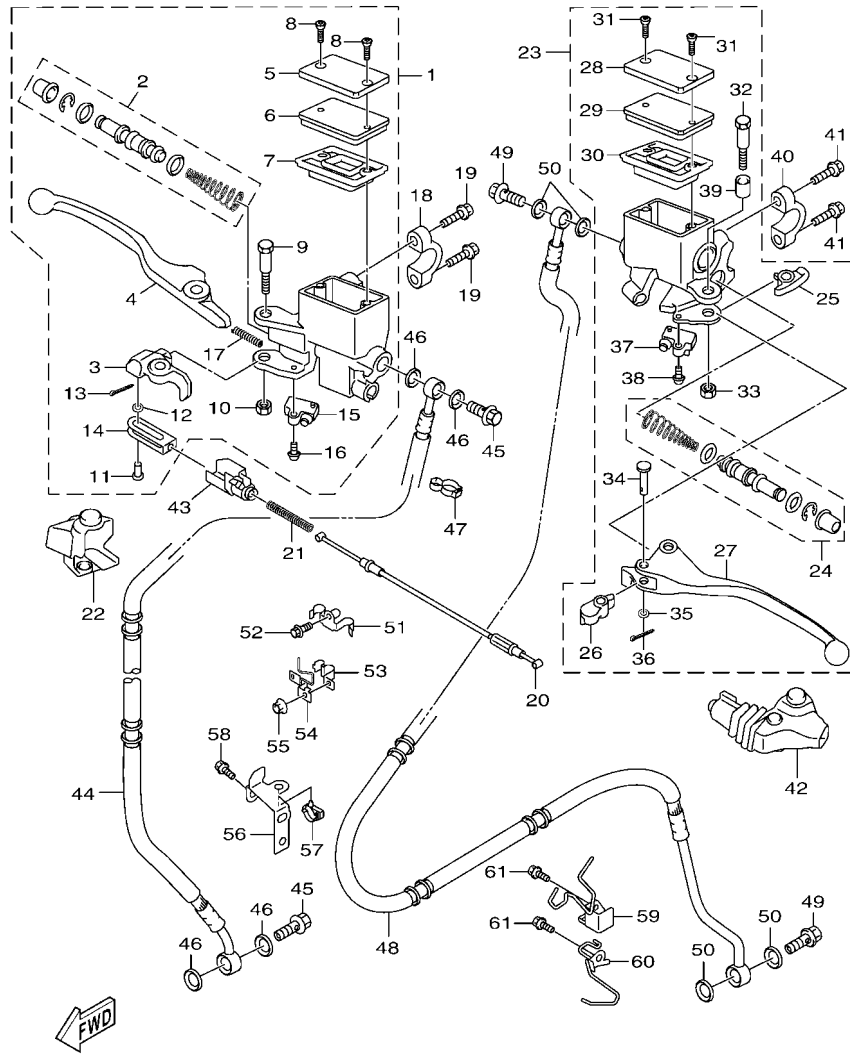

FIG. 25 前主缸

BBJ1414-W250

項次	部品番號	部品名稱	BBJ1				備註
55	90176-06055	有蓋螺帽	1				
56	B8R-F5522-00	支架	1				
57	90464-16803	固定夾	1				
58	95D02-06012	凸緣螺栓	1				
59	B8R-F588F-00	剎車管固定座5	1				
60	B8R-F588F-10	剎車管固定座5	1				
61	95E32-06012	凸緣螺栓	2