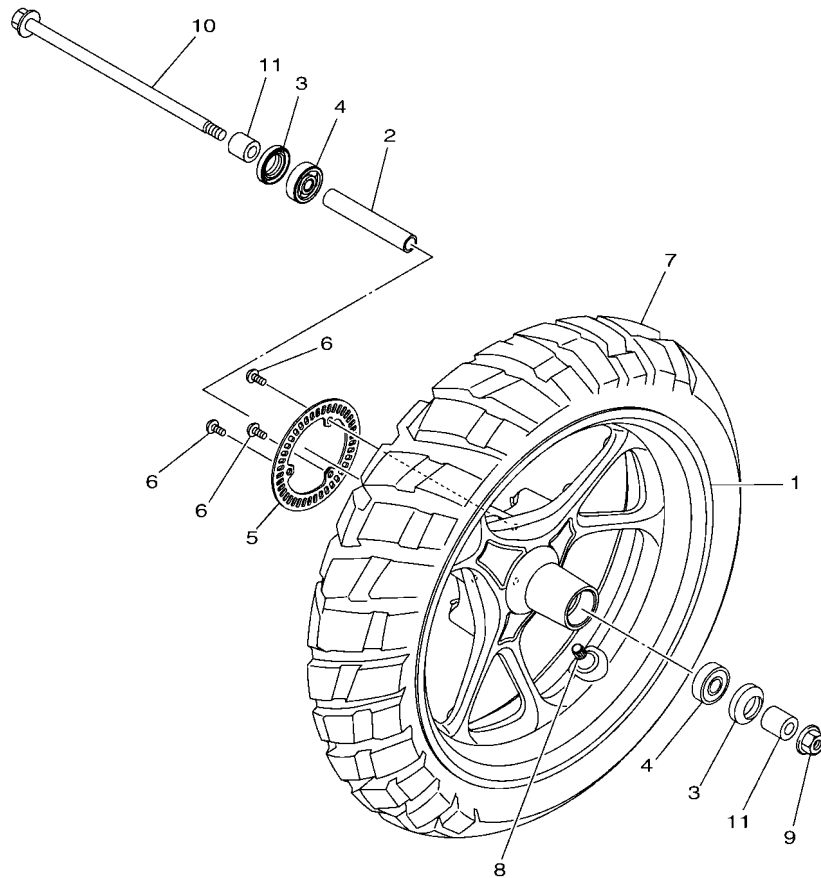

FIG. 20 座墊

BBJ1414-W200

項次	部品番號	部品名稱	BBJ		備註
1	BBJ-F4730-00	雙人座墊	1		用於深灰紅,BNS
	BBJ-F4730-10	雙人座墊	1		用於黑
2	B8R-F475M-00	封圈	1		
3	4CW-F4726-01	座墊活葉	1		
4	95702-06500	凸緣螺帽	2		
5	90241-10015	銷	1		
6	B8R-F473R-00	置物箱	1		
7	3GF-F6199-00	塞	1		
8	90183-05827	彈簧螺帽	4		
9	90109-06849	螺栓	4		
10	90520-02834	防震墊	1		
11	5ML-F834E-00	防震墊	2		
12	4C6-F4723-00	防震墊	1		
13	90520-02823	防震墊	2		
14	3KW-F139X-00	防震墊	2		
15	BBJ-F4812-00-P0	把手	1		深灰
16	90111-06140	內六角圓頭螺栓	2		
17	90111-06871	內六角圓頭螺栓	2		
18	BBJ-F476M-00	蓋	2		
19	BBJ-F482H-00	蓋	2		
20	BBJ-F4723-00	防震墊	1		
21	BBJ-F4724-00	防震墊	1		
22	B7Y-F4780-00	座墊鎖總成	1		
23	95E32-06012	凸緣螺栓	2		
24	2TS-F4768-00	停止器	1		
25	BBJ-F478E-00	座墊鎖鋼索	1		
26	90119-05022	六角套頭螺栓	1		