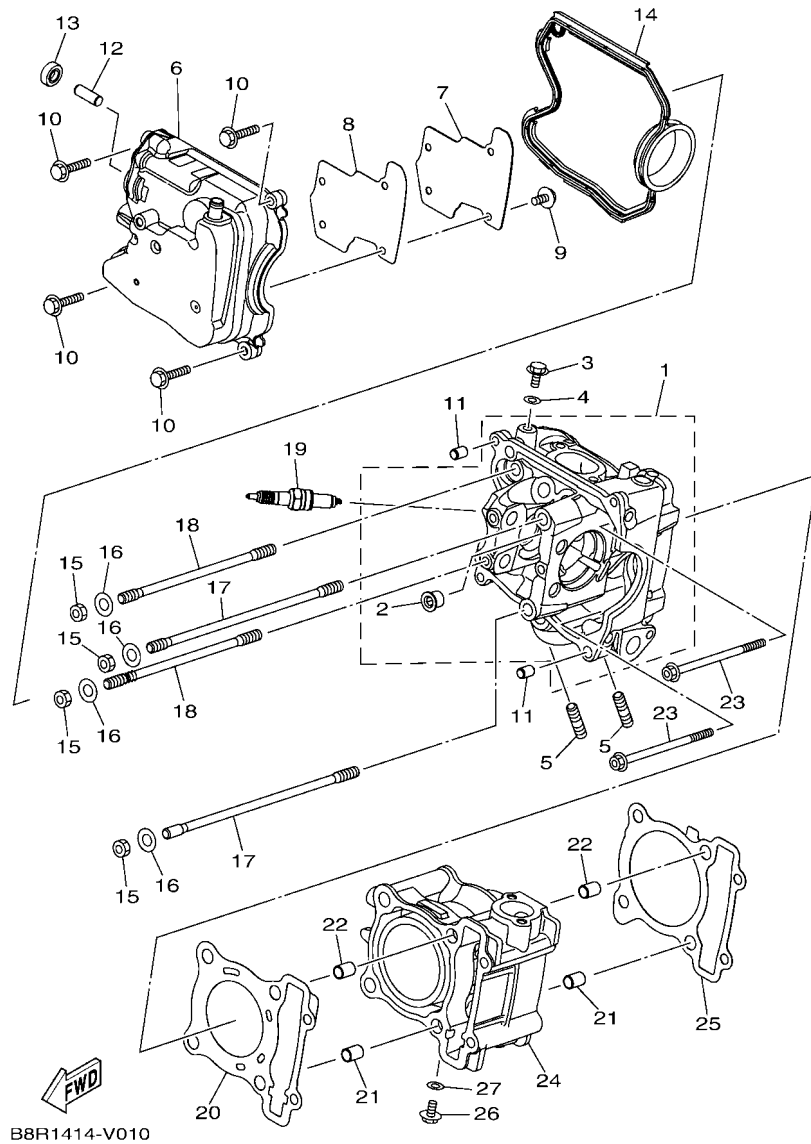

目錄

引擎部品

汽缸.....	1
曲軸, 活塞.....	2
汽門.....	3
凸輪軸, 鏈條.....	4
水泵浦.....	5
冷卻系統.....	6
潤滑系統.....	8
進氣系統.....	9
排氣系統.....	11
曲軸箱.....	12
曲軸箱蓋 1.....	14
離合器.....	15
變速箱.....	16

車體部品

車架.....	17
擋泥蓋.....	19
側蓋.....	20
後臂, 懸吊系統.....	22
轉向系統.....	23
汽油箱.....	26
座墊.....	28
前車輪.....	30
前剎車卡鉗.....	31
後車輪.....	32
轉向把手, 鋼索.....	33
前主缸.....	34
支架, 置腳踏.....	37
腳防護擋板.....	38
擋風鏡.....	40
發電機.....	41
方向燈 1.....	42
儀錶.....	43
頭燈.....	44
尾燈.....	45
把手開關, 把手.....	46
電裝 1.....	47
電裝 2.....	48

索引

部品番號索引.....	49
-------------	----

B8R1414-V010

FIG. 1 汽缸

項次	部品番號	部品名稱	BBU1				備註
1	B8R-E1102-00	汽缸頭總成	1				
2	90340-12813	排油塞	1				
3	95E32-06010	凸緣螺栓	1				
4	90430-06014	墊片	1				
5	90116-08806	雙頭螺栓	2				
6	B8R-E1191-00	汽缸頭外蓋1	1				
7	B8R-E1165-00	通氣板	1				
8	2DP-E1169-00	通氣蓋墊片	1				
9	90149-05801	螺絲	4				
10	95E32-06030	凸緣螺栓	4				
11	99530-08012	定位銷	2				
12	2DP-E132G-00	桿1	1				
13	93102-08800	油封	1				
14	B3F-E1193-00	汽缸頭墊片1	1				
15	90170-08811	六角螺帽	4				
16	90201-08859	平墊圈	4				
17	2DP-E1391-00	雙頭螺栓1	2				
18	2DP-E1392-00	雙頭螺栓2	2				
19	94700-00415	火星塞	1				
20	2DS-E1181-00	汽缸頭墊片1	1				
21	91810-14807	定位銷	2				
22	91810-14807	定位銷	2				
23	90110-06378	內六角螺栓	2				
24	B8R-Y1310-00	汽缸組	1				
25	B6H-E1351-00	汽缸墊片	1				
26	95E32-06010	凸緣螺栓	1				
27	90430-06014	墊片	1				

FIG. 2 曲軸,活塞

項次	部品番號	部品名稱	BBU1				備註
1	B8R-E1400-20	曲軸總成	1				
2	90280-03017	半圓鍵	1				
3	B8R-E1631-10	活塞	1				
4	BB8-E1633-00	活塞銷	1				
5	93450-16115	夾環	2				
6	B64-E1603-10	活塞環組(STD)	1				

B8R1414-V020