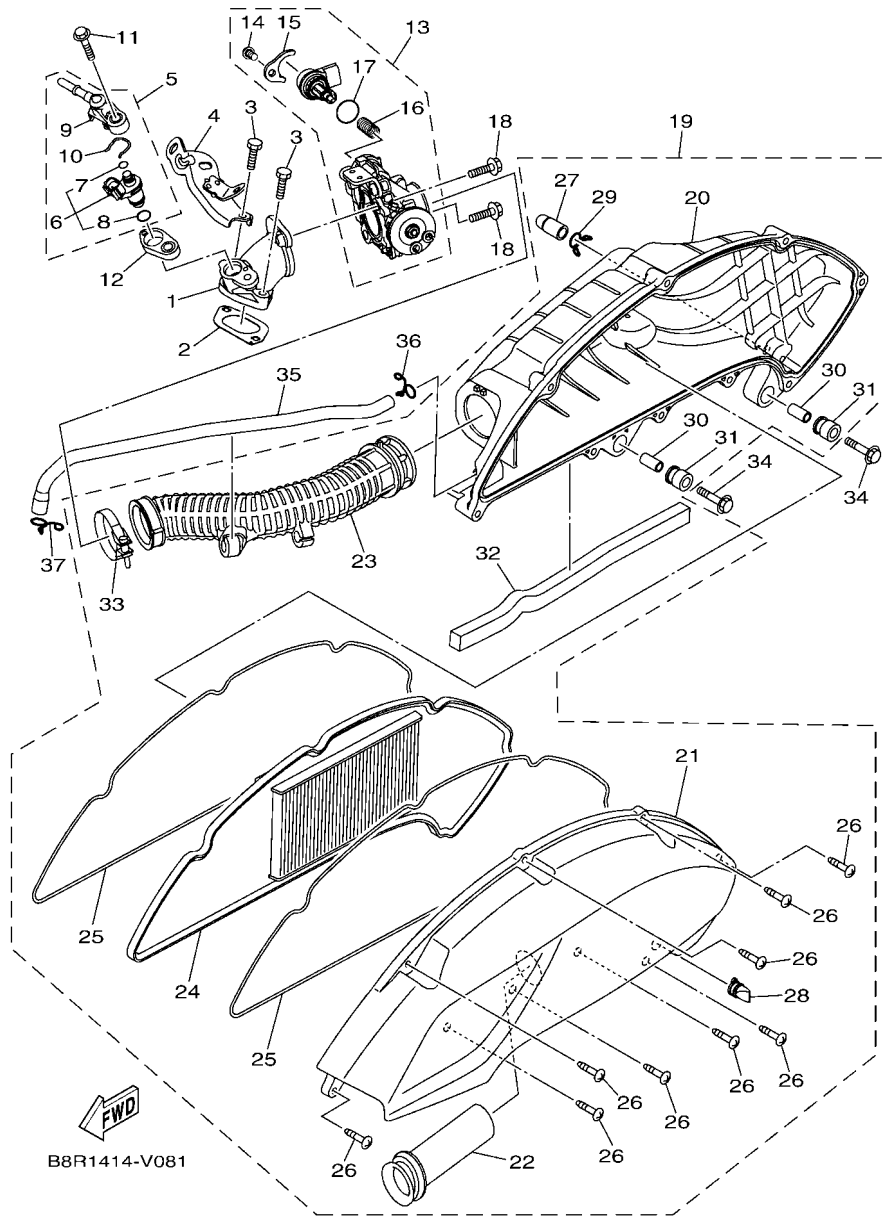

FIG. 8 進氣系統

項次	部品番號	部品名稱	BBU1				備註
1	B6H-E3585-00	歧管	1				
2	B6H-E4199-00	墊片	1				
3	91332-06025	內六角螺栓	2				
4	B8R-E4146-00	板	1				
5	B8R-E3770-00	噴射器總成	1				
6	B8R-E3761-00	噴射器	1				
7	54P-E4147-00	.O型環	1				
8	5CA-E4147-00	.O型環	1				
9	54P-E3938-00	.管	1				
10	54P-E4137-00	.止夾	1				
11	95D32-06030	凸緣螺栓	1				
12	2DP-E3556-00	墊片	1				
13	B65-E3750-10	節流閥總成	1				
14	98502-06012	.平頭螺絲	2				
15	54P-E4243-00	.板	1				
16	54P-E4335-00	.柱塞彈簧	1				
17	54P-E416A-00	.護油圈	1				
18	90110-06846	內六角螺栓	2				
19	B8R-E4400-10	空氣濾清器總成	1				
20	B8R-E4411-10	.空氣濾清器箱	1				
21	B6H-E4412-10	.空氣濾清器箱蓋	1				
22	B6H-E4437-00	.防塵管	1				
23	B8R-E4453-00	.接頭	1				
24	B6H-E4451-00	.空氣濾清網	1				
25	B6H-E4452-00	.封圈	2				
26	97707-50025	.攻螺絲	9				
27	5TL-E443E-00	.溢氣管	1