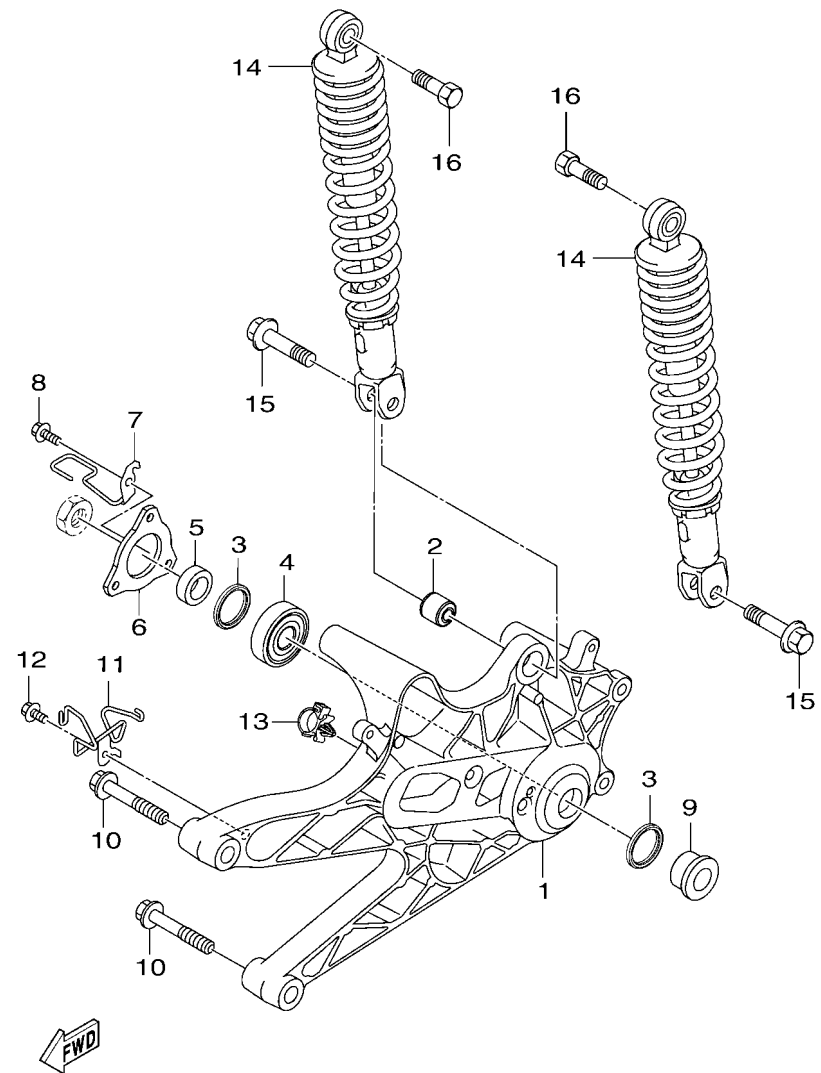

FIG. 17 後臂,懸吊系統

B8R1414-V170

項次	部品番號	部品名稱	BBU1				備註
1	B8R-F2171-00	後臂	1				
2	4X6-F2216-00	後緩衝器襯套	1				
3	93109-28811	油封	2				
4	93306-303YG	軸承	1				
5	90387-17807	軸環	1				
6	B8R-F2117-00	後臂蓋	1				
7	B8R-F8216-00	支架 1	1				
8	95D37-06016	凸緣螺栓	3				
9	90387-17808	軸環	1				
10	95D32-10060	凸緣螺栓	2				
11	B8R-F588G-00	固定座	1				
12	95D37-06016	凸緣螺栓	1				
13	90464-16803	固定夾	1				
14	BBJ-F2210-00	後避震器	2				
15	90105-088F1	凸緣螺栓	2				
16	90101-10875	六角螺栓	2