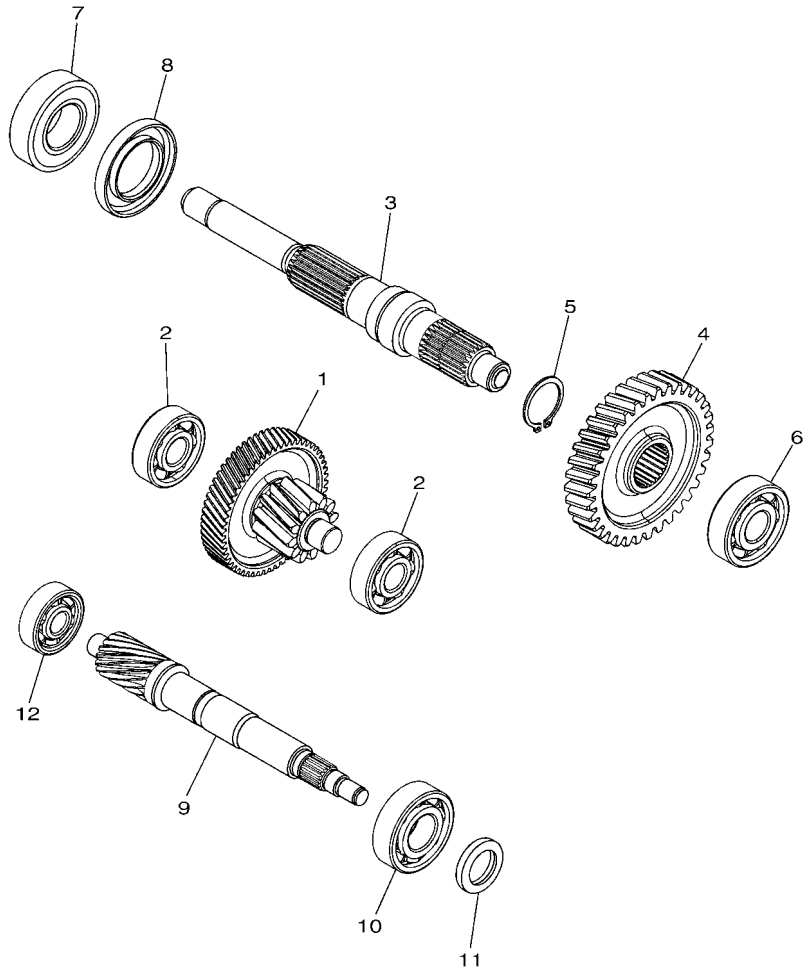

FIG. 13 變速箱

2DP1460-P140

項次	部品番號	部品名稱	BBU1				備註
1	B8R-E7410-00	主軸總成	1				
2	93306-302YW	軸承	2				
3	B8R-E7421-00	驅動軸	1				
4	B8R-E7211-00	第一從動齒輪	1				
5	99009-25400	夾環	1				
6	93306-303XC	軸承	1				
7	93306-255YA	軸承	1				
8	93102-32807	油封	1				
9	B8R-E6111-00	主驅動齒輪	1				
10	93306-254Y9	軸承	1				
11	93102-20815	油封	1				
12	93306-351Y8	軸承	1