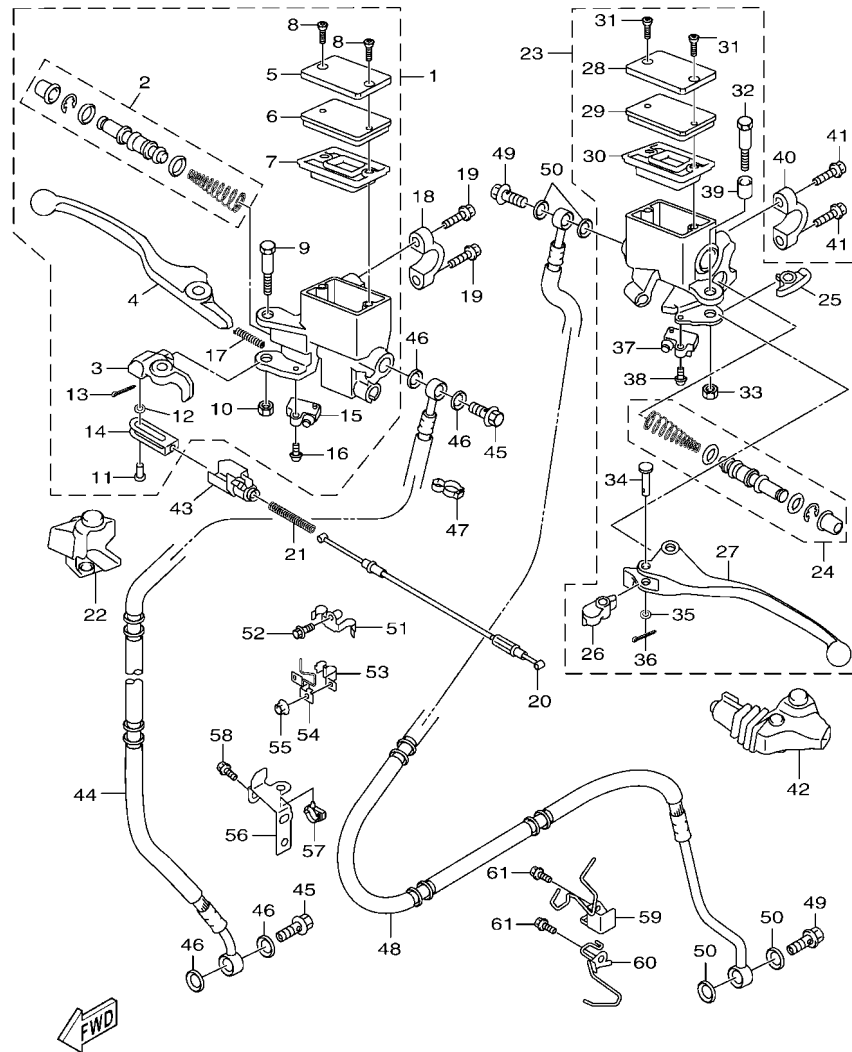

FIG. 25 前主缸

BBJ1414-W250

項次	部品番號	部品名稱	BBJ1				備註
28	2CM-F5852-00	.油槽蓋	1				
29	2CM-F5855-00	.防塵蓋	1				
30	2CM-F5854-00	.油槽隔片	1				
31	98707-04012	.平頭螺絲	2				
32	53B-F589F-00	.螺栓	1				
33	53B-F586F-00	.螺帽	1				
34	91702-06028	.銷	1				
35	90201-061H1	.平墊圈	1				
36	91402-20012	.開尾銷	1				
37	36Y-83980-01	.剎車燈開關總成	1				
38	97602-04214	.盤頭螺絲附墊圈	1				
39	53B-H3913-00	.軸環	1				
40	3GF-F5867-00	主缸支架	1				
41	95027-06025	凸緣螺栓	2				
42	BBJ-F6372-00	左把手蓋	1				
43	BBJ-F585C-00	主缸護蓋	1				
44	BBJ-F5872-00	剎車管1	1				
45	90401-10805	接合螺栓	2				
46	90201-10118	平墊圈	4				
47	90464-16802	固定夾	1				
48	BBJ-F5873-00	剎車管2	1				
49	90401-10805	接合螺栓	2				
50	90201-10118	平墊圈	4				
51	BBJ-F587A-00	剎車管固定座4	1				
52	95807-06014	凸緣螺栓	1				
53	BBJ-F5875-00	剎車管固定座1	1				
54	BBJ-F5875-10	剎車管固定座1	1