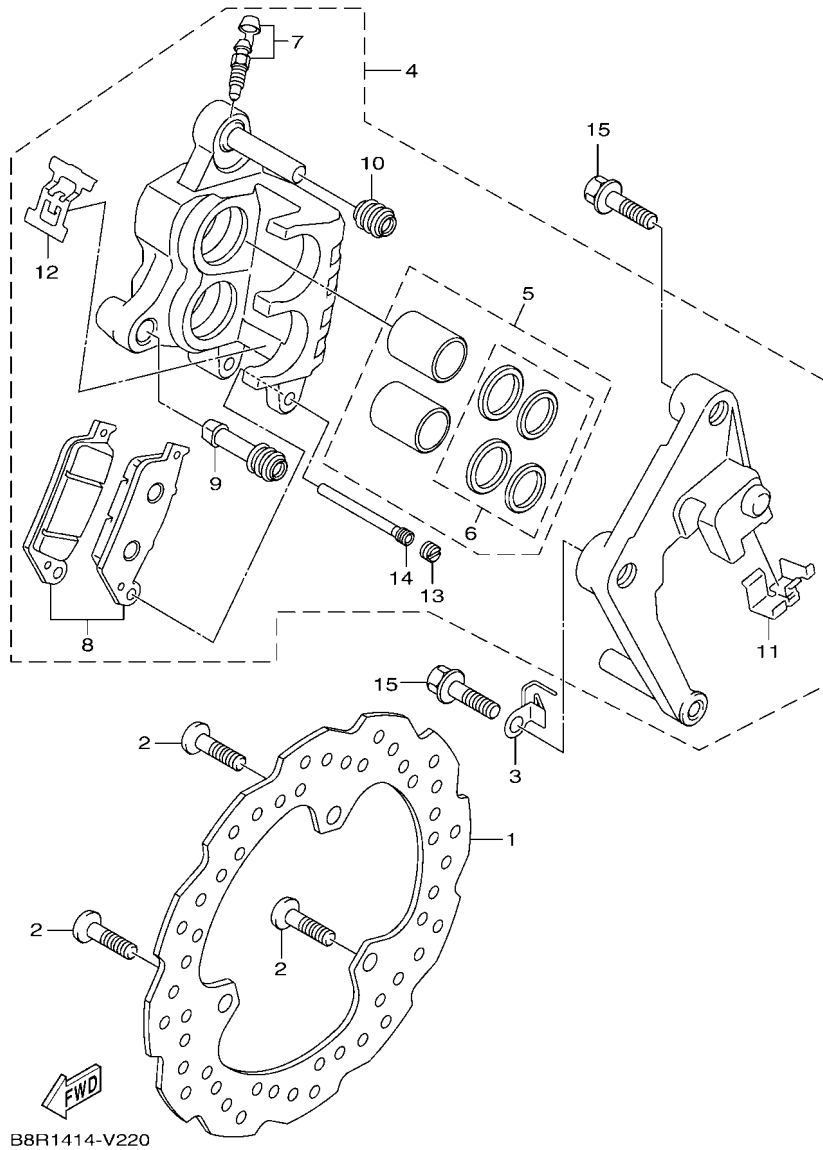

FIG. 22 前剎車卡鉗

項次	部品番號	部品名稱	BBU1				備註
1	B8R-F582U-00	剎車碟盤	1				
2	90109-08232	螺栓	3				
3	B8R-F3317-00	鋼索座	1				
4	B8R-F580U-00	卡鉗總成	1				
5	5NW-W0057-00	卡鉗活塞	1				
6	5NW-W0047-00	卡鉗封圈組	1				
7	2JS-W0048-20	卡鉗螺栓組	1				
8	B8R-W0045-00	前剎車片組	1				
9	5ML-F5927-00	卡鉗保護罩	1				
10	5ML-F5937-00	保護罩 2	1				
11	1MS-F5919-00	剎車片支座	1				
12	1MS-F5919-10	剎車片支座	1				
13	2JS-F5139-00	銷塞	1				
14	2JS-F5914-00	剎車片銷	1				
15	90105-10638	凸緣螺栓	2