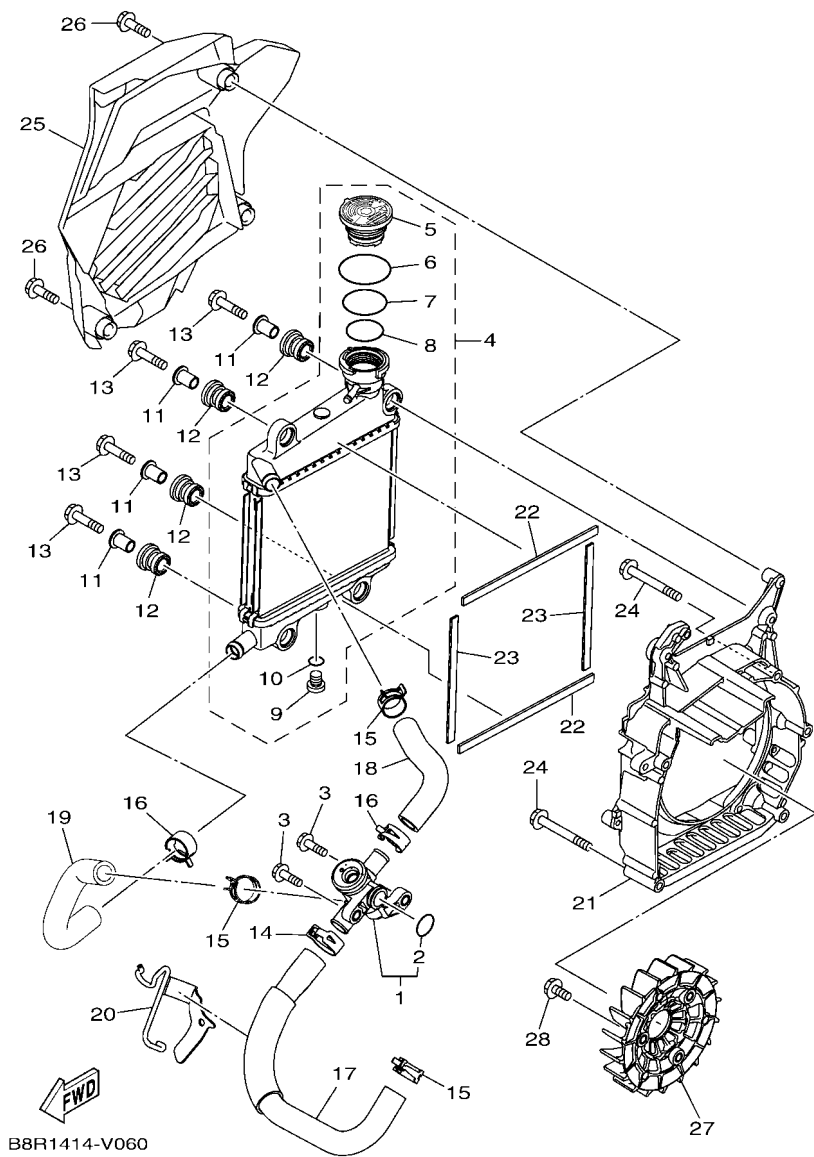

FIG. 6 冷卻系統

B8R1414-V060

項次	部品番號	部品名稱	B8R1				備註
1	2DP-E2410-00	節溫器總成	1				
2	52S-12439-00	護油圈	1				
3	95E32-06020	凸緣螺栓	2				
4	B6H-E240A-01	水箱總成	1				
5	B65-E2462-02	水箱蓋	1				
6	B63-E22A2-00	O型環	1				
7	B63-E2439-00	護油圈	1				
8	B63-E2843-00	護油圈	1				
9	5ST-E2615-00	排放螺栓	1				
10	5ST-E2843-00	護油圈	1				
11	90387-08823	軸環	4				
12	90480-14833	索環	4				
13	95D32-06030	凸緣螺栓	4				
14	90467-20806	止夾	1				
15	90467-19803	止夾	3				
16	90467-19803	止夾	2				
17	B8R-E2481-00	管 1	1				
18	B8R-E2482-00	管 2	1				
19	B8R-E2483-00	管 3	1				
20	B8R-E2491-00	固定夾1	1				
21	B8R-E2621-00	風扇外蓋	1				
22	90520-10853	防震墊	2				
23	90520-10855	防震墊	2				
24	95E32-06050	凸緣螺栓	5				
25	B8R-E2467-00	水箱外蓋	1				
26	95E32-06020	凸緣螺栓	3				
27	B8R-E2611-00	風扇	1