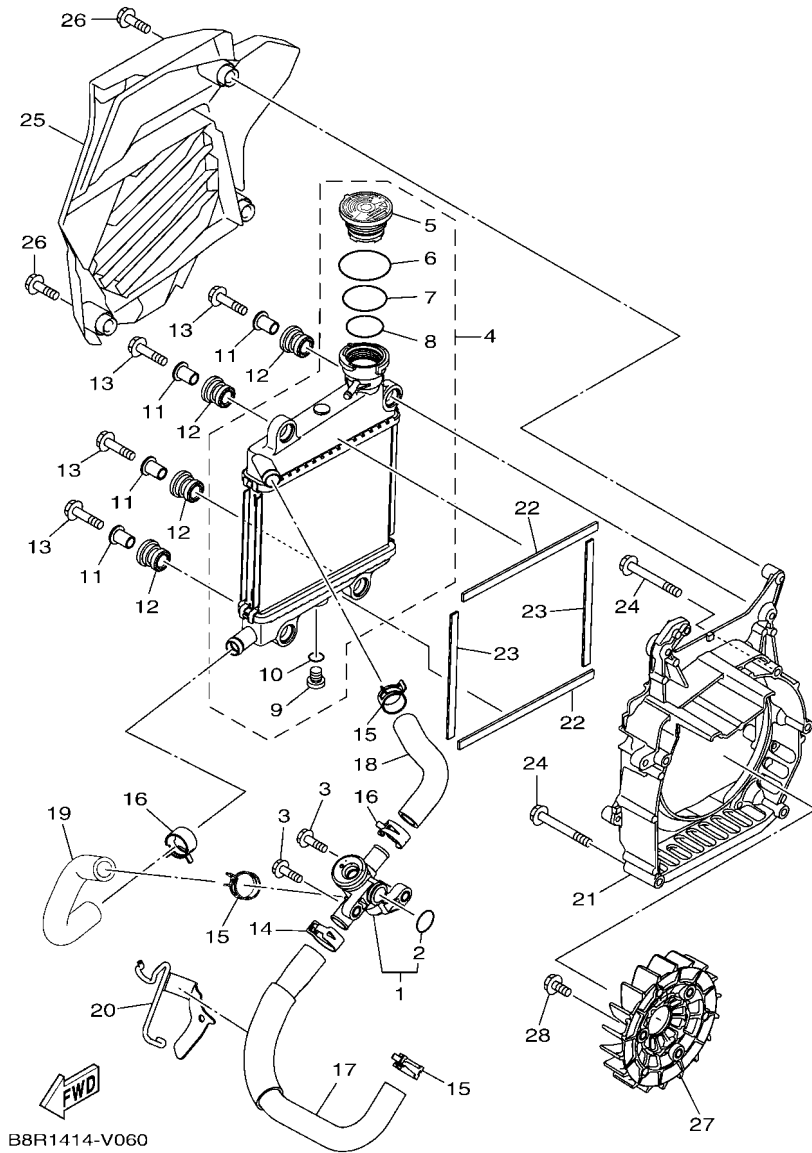

FIG. 6 冷卻系統

B8R1414-V060

項次	部品番號	部品名稱	B8R1				備註
28	95D32-06016	凸緣螺栓	3