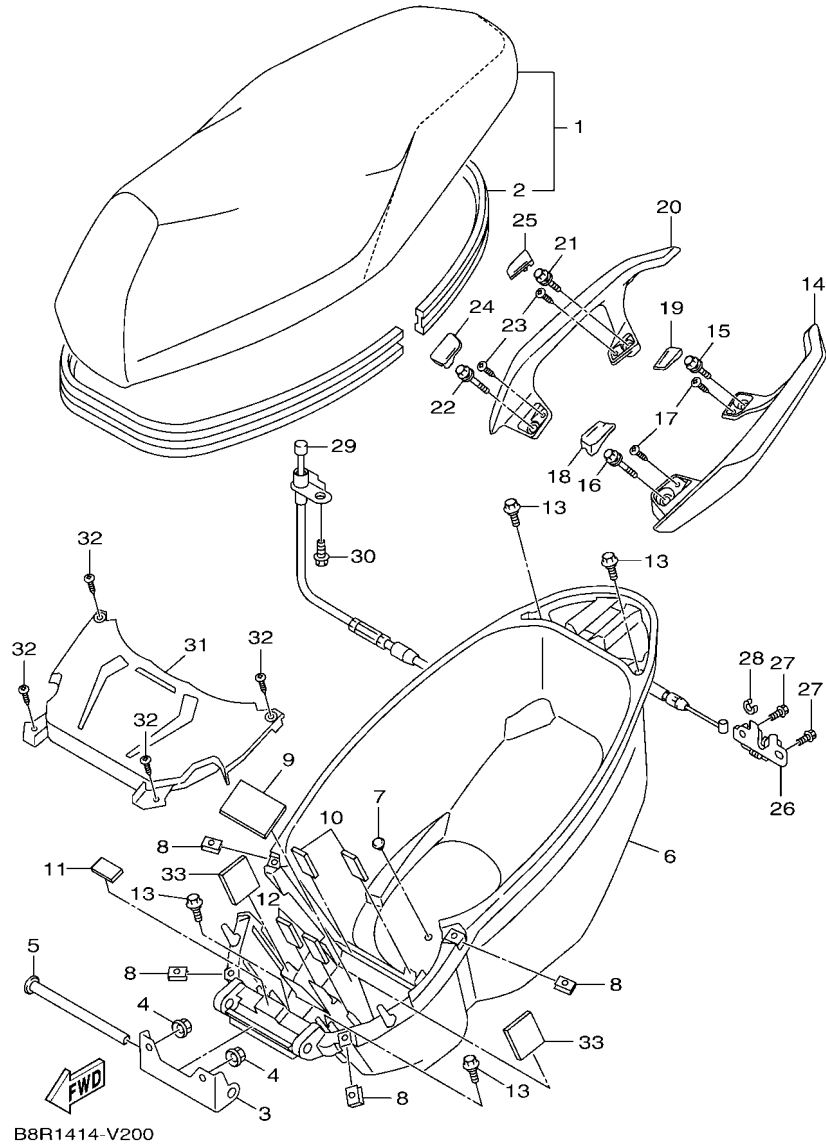

FIG. 20 座墊

B8R1414-V200

項次	部品番號	部品名稱	B8R1			備註
1	B8R-F4730-00	雙人座墊	1			用於深灰紅,MNM
	B8R-F4730-10	雙人座墊	1			用於淺灰
2	B8R-F475M-00	封圈	1			
3	4CW-F4726-01	座墊活葉	1			
4	95702-06500	凸緣螺帽	2			
5	90241-10015	銷	1			
6	B8R-F473R-00	置物箱	1			
7	3GF-F6199-00	塞	1			
8	90183-05827	彈簧螺帽	4			
9	90520-02834	防震墊	1			
10	5ML-F834E-00	防震墊	2			
11	4C6-F4723-00	防震墊	1			
12	90520-02823	防震墊	2			
13	90109-06885	螺栓	4			
14	B8R-F474A-00-P0	手把	1			黑
15	90119-068D2	六角套頭螺栓	1			
16	90119-068D3	六角套頭螺栓	1			
17	97707-50016	攻螺絲	2			
18	B8R-F6133-00	蓋	1			
19	B8R-H4385-00	蓋 1	1			
20	B8R-F474W-00-P0	輔助把手	1			黑
21	90119-068D2	六角套頭螺栓	1			
22	90119-068D3	六角套頭螺栓	1			
23	97707-50016	攻螺絲	2			
24	B8R-F6134-00	蓋 2	1			
25	B8R-H4386-00	蓋 2	1			
26	5P1-F4780-01	座墊鎖總成	1