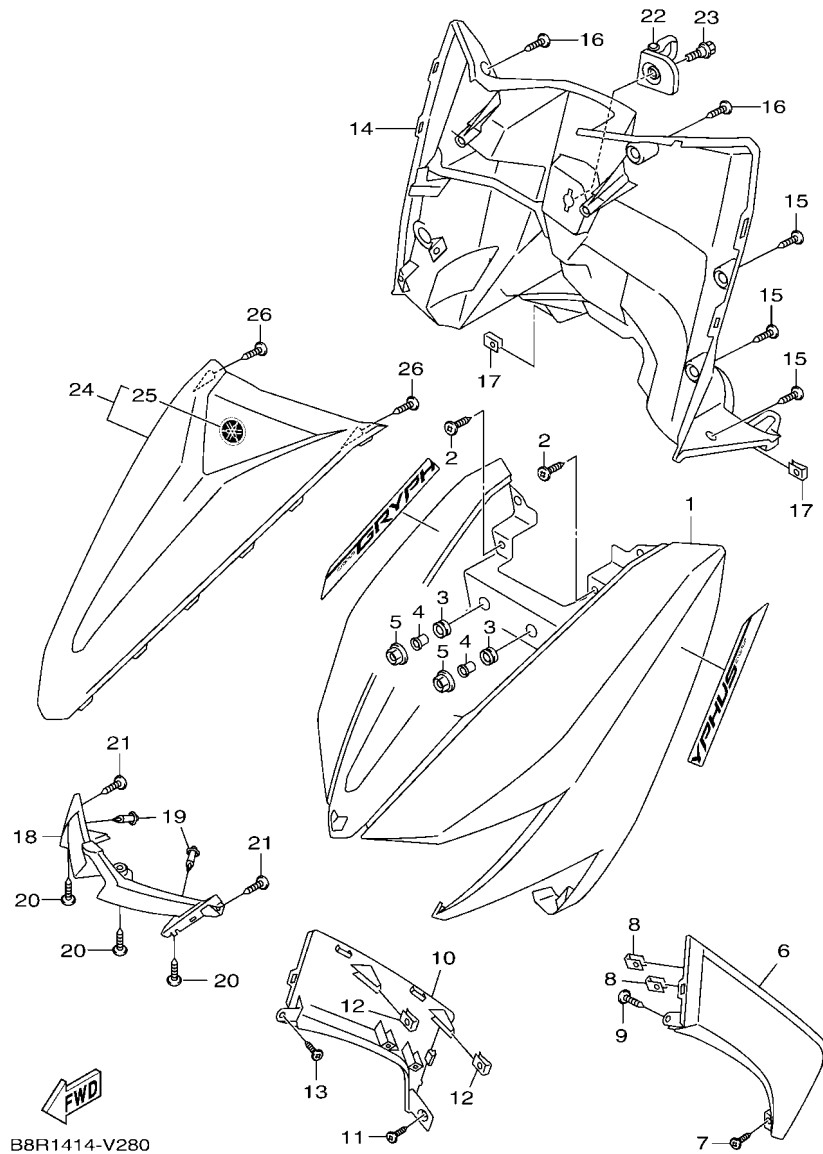

FIG. 28 腳防護擋板

項次	部品番號	部品名稱	B8R1				備註
24	B8R-XF834-00-P0	護片	1				黑
25	5YR-F8315-00	標誌	1				
26	90183-05827	彈簧螺帽	2