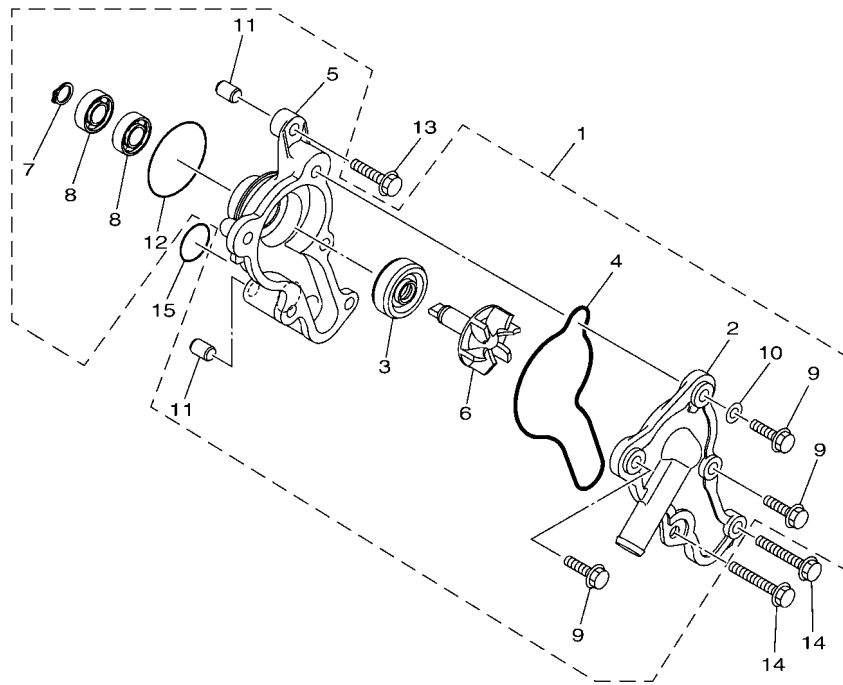

FIG. 5 水泵浦

項次	部品番號	部品名稱	B8R1				備註
1	B6H-E2420-00	冷卻泵浦總成	1				
2	B6H-E2422-00	水泵浦蓋	1				
3	B6H-E2223-00	封圈	1				
4	B6H-E2439-00	護油圈	1				
5	B6H-E1185-00	汽缸頭側蓋	1				
6	B6H-E2450-00	推進器	1				
7	99009-08400	夾環	1				
8	93300-608X0	軸承	2				
9	95027-06020	凸緣螺栓	3				
10	90430-06803	墊片	1				
11	99530-08012	定位銷	2				
12	93210-39803	護油圈	1				
13	95E32-06025	凸緣螺栓	1				
14	95E32-06045	凸緣螺栓	2				
15	93210-19809	護油圈	1				

B8R1414-V050