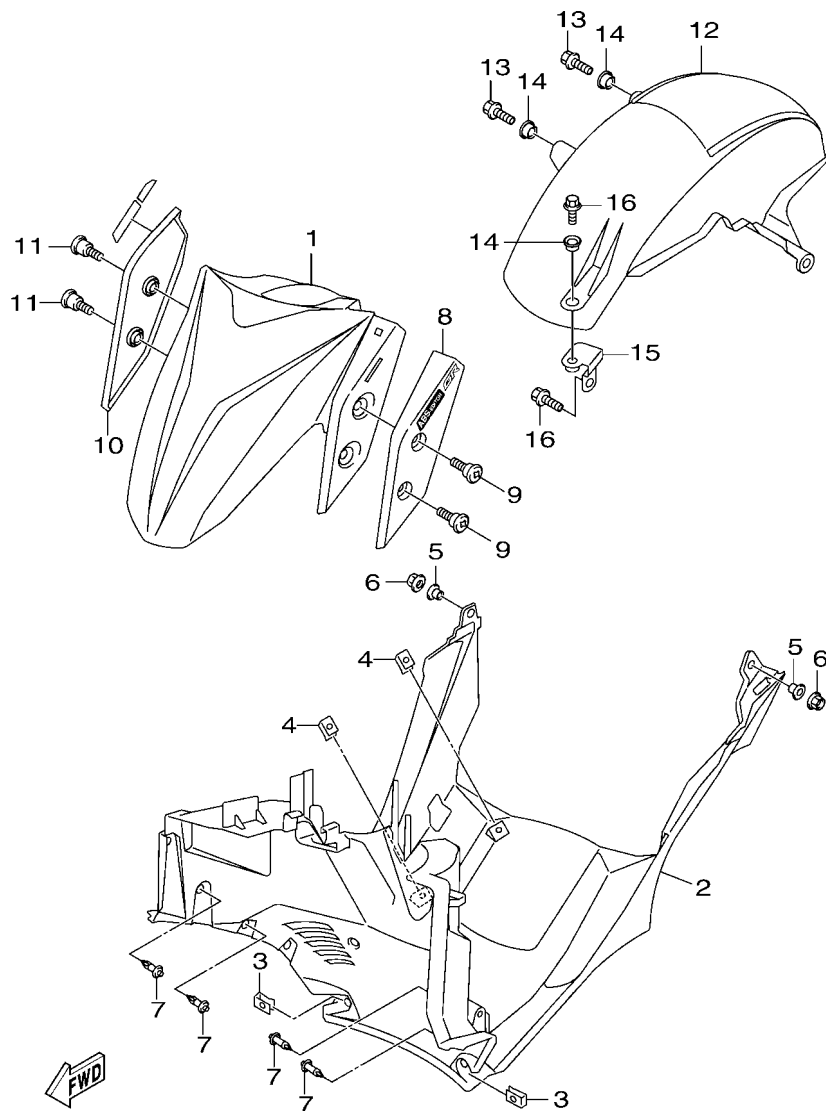

B8R1414-V150

FIG. 15 擋泥蓋

項次	部品番號	部品名稱	B8R1		備註
1	B8R-F1511-00	前擋泥蓋	1		
2	B8R-F1552-00	下前擋泥蓋	1		
3	90183-05827	彈簧螺帽	2		
4	90183-05803	彈簧螺帽	2		
5	90387-06868	軸環	2		
6	95702-06500	凸緣螺帽	2		
7	90269-06803	鉚釘	4		
8	B8R-XF113-00-P0	前擋泥蓋左側蓋	1		用於深灰紅
	B8R-XF113-00-P1	前擋泥蓋左側蓋	1		用於灰
	B8R-XF113-00-P2	前擋泥蓋左側蓋	1		用於白
	B8R-XF113-00-P3	前擋泥蓋左側蓋	1		用於深藍
	B8R-XF113-00-P4	前擋泥蓋左側蓋	1		用於淺灰
9	90150-06816	圓頭螺絲	2		
10	B8R-XF114-00-P0	前擋泥蓋右側蓋	1		用於深灰紅
	B8R-XF114-00-P1	前擋泥蓋右側蓋	1		用於灰
	B8R-XF114-00-P2	前擋泥蓋右側蓋	1		用於白
	B8R-XF114-00-P3	前擋泥蓋右側蓋	1		用於深藍
	B8R-XF114-00-P4	前擋泥蓋右側蓋	1		用於淺灰
11	90150-06816	圓頭螺絲	2		
12	B8R-F1611-00	後擋泥蓋	1		
13	95D07-06016	螺栓	2		
14	90387-06868	軸環	3		
15	B8R-F1613-00	擋泥板支架1	1		
16	95D07-06016	螺栓	2