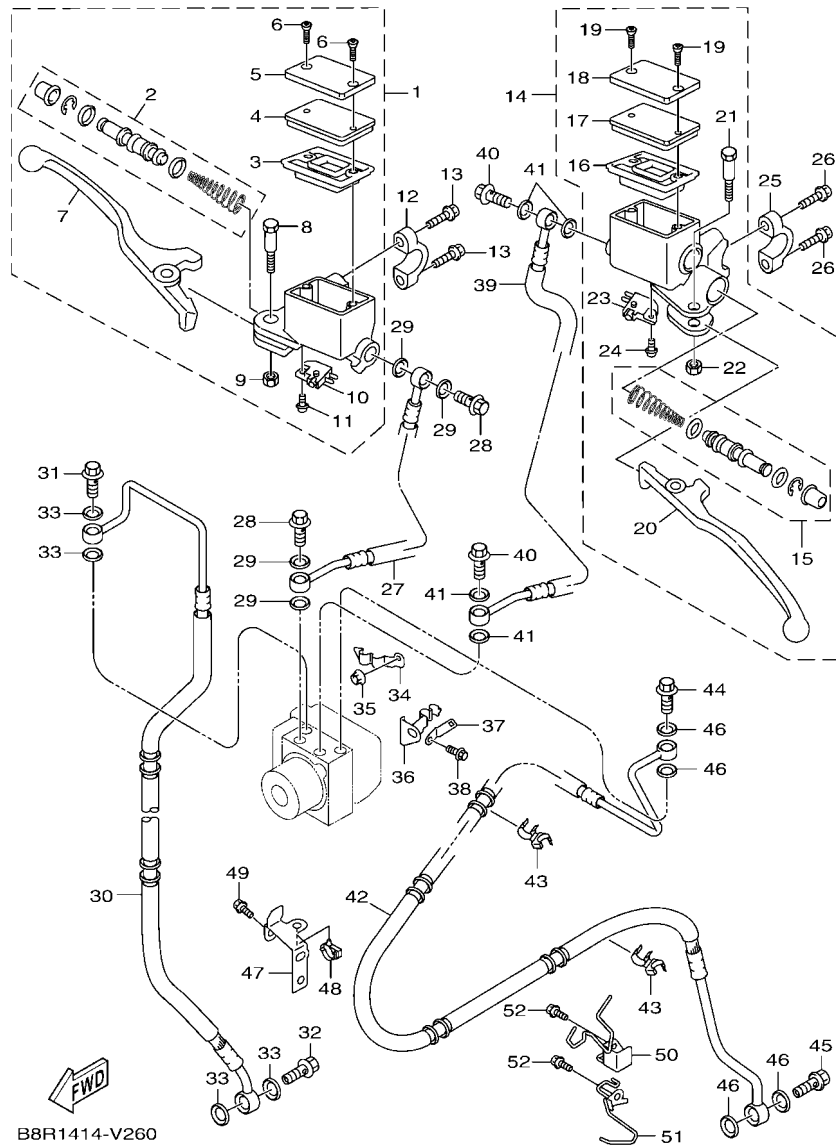

FIG. 26 前主缸

項次	部品番號	部品名稱	B8R1				備註
1	B8R-F5870-00	主缸總成	1				
2	B8R-W0041-00	主缸推進器	1				
3	2CM-F5854-00	油槽隔片	1				
4	2CM-F5855-00	防塵蓋	1				
5	2CM-F5852-00	油槽蓋	1				
6	98707-04012	平頭螺絲	2				
7	B8R-H3922-00	把手2	1				
8	41D-H3945-00	把手螺栓	1				
9	95607-06100	U型螺帽	1				
10	2DP-H3980-00	剎車燈開關總成	1				
11	97602-04214	盤頭螺絲附墊圈	1				
12	5ML-F5867-00	主缸支架	1				
13	95E32-06025	凸緣螺栓	2				
14	B8R-F5870-10	主缸總成	1				
15	B8R-W0041-00	主缸推進器	1				
16	2CM-F5854-00	油槽隔片	1				
17	2CM-F5855-00	防塵蓋	1				
18	2CM-F5852-00	油槽蓋	1				
19	98707-04012	平頭螺絲	2				
20	B8R-H3912-00	把手1	1				
21	41D-H3945-00	把手螺栓	1				
22	95607-06100	U型螺帽	1				
23	2DP-H2530-00	剎車燈開關總成	1				
24	97602-04214	盤頭螺絲附墊圈	1				
25	5ML-F5867-00	主缸支架	1				
26	95E32-06025	凸緣螺栓	2				
27	B8R-F5872-00	剎車管1	1