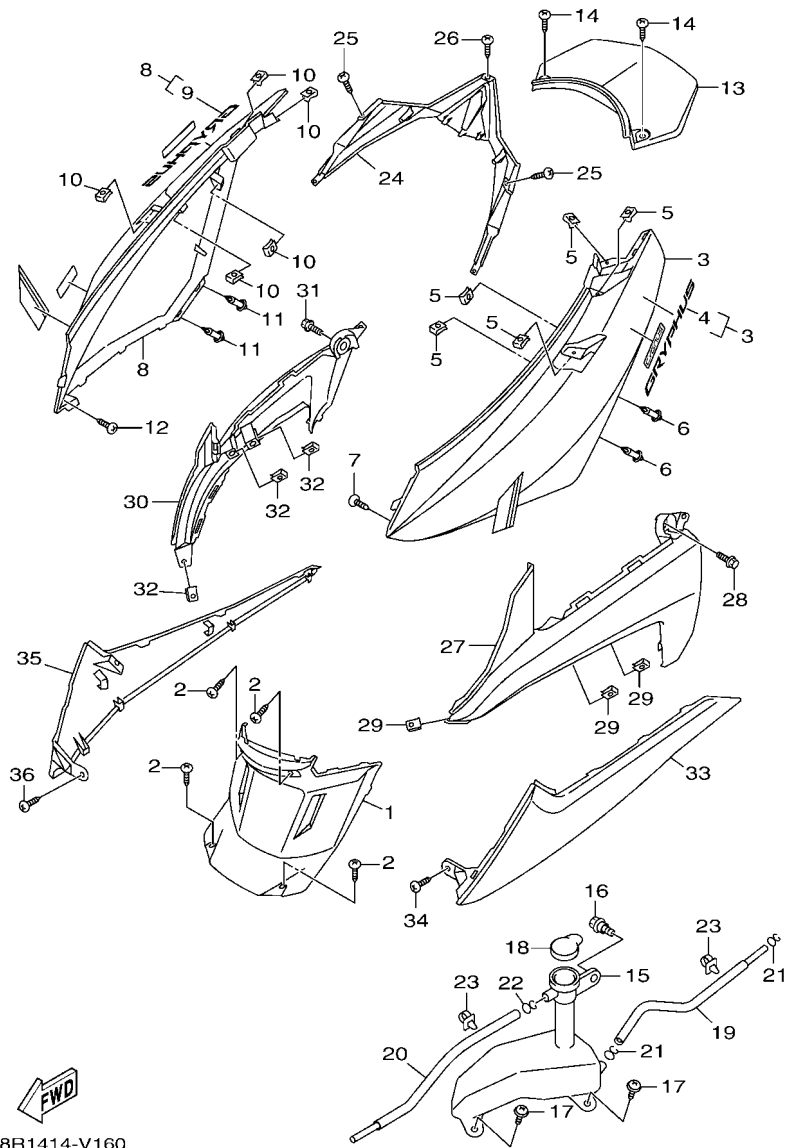

FIG. 16 側蓋

B8R1414-V160

項次	部品番號	部品名稱	B8R1				備註
35	B8R-F171M-00-P4	側蓋護片2	1				用於淺灰
36	97702-50016	攻螺絲	1