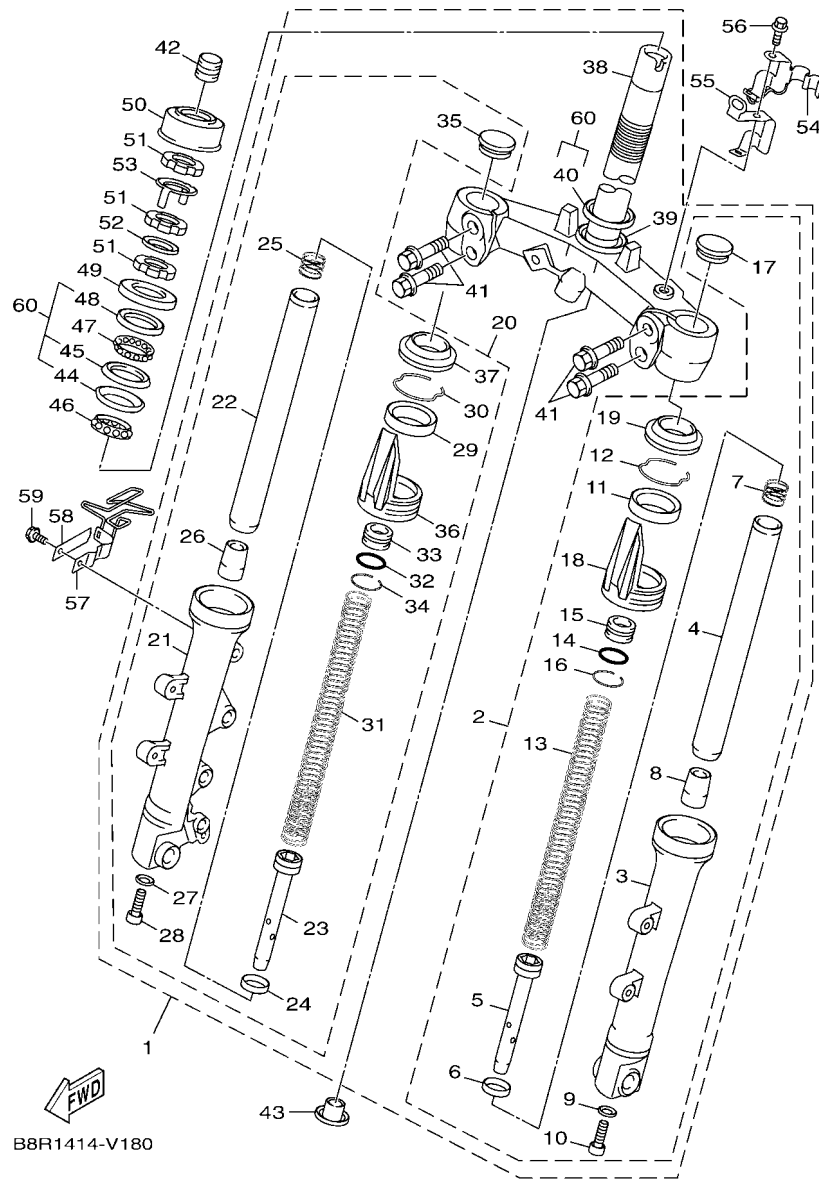

FIG. 18 轉向系統

項次	部品番號	部品名稱	B8R1				備註
1	B8R-F3100-00	前叉總成	1				
2	B8R-F3102-00	.左前叉內外管組	1				
3	B8R-F3126-00	.左外管	1				
4	B8R-F3110-00	.前叉內管	1				
5	2JS-F3142-00	.上彈簧座	1				
6	4P9-F318X-00	.活塞環	1				
7	4C6-F3151-00	.彈簧	1				
8	4P9-F3171-00	.前叉接筒整體	1				
9	4P9-F3158-00	.墊片	1				
10	4P9-F3181-00	.螺栓	1				
11	4C6-F3145-00	.油封	1				
12	4P9-F3157-00	.前叉活塞環	1				
13	B8R-F3141-00	.前叉彈簧	1				
14	4C6-F3147-00	.護油圈	1				
15	4P9-F3113-00	.軸環	1				
16	4P9-F3155-00	.環	1				
17	4P9-F3154-00	.內管塞	1				
18	B2J-F331G-00	.蓋	1				
19	4P9-F3191-00	.保護罩	1				
20	B8R-F3103-00	.右前叉內外管組	1				
21	B8R-F3136-00	.右外管	1				
22	B8R-F3110-00	.前叉內管	1				
23	2JS-F3142-00	.上彈簧座	1				
24	4P9-F318X-00	.活塞環	1				
25	4C6-F3151-00	.彈簧	1				
26	4P9-F3171-00	.前叉接筒整體	1				
27	4P9-F3158-00	.墊片	1