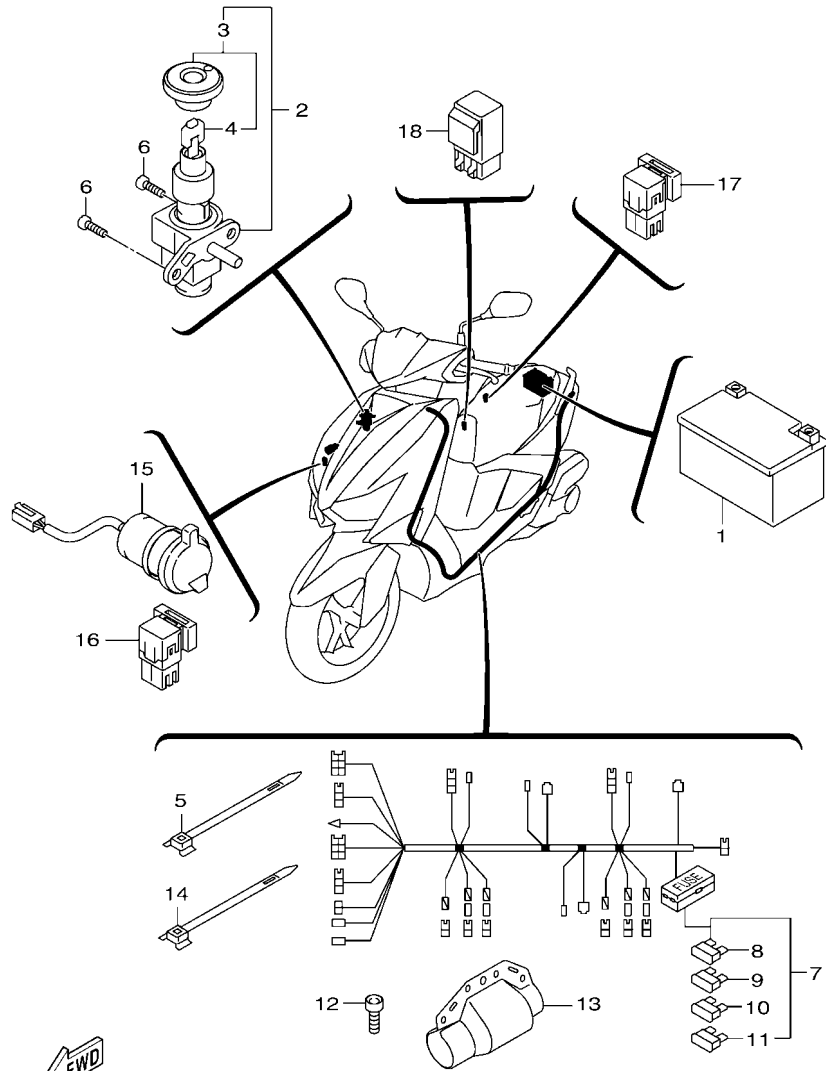

FIG. 36 電裝 1

B8R1414-V360

項次	部品番號	部品名稱	B8R1				備註
1	1P3-H2100-10	蓄電池總成	1				
2	B8R-H2510-00	主開關總成	1				
3	B8R-WH25U-00-A0	.磁石蓋組(附鑰匙)	1				UR
	B8R-WH25U-00-C0	.磁石蓋組(附鑰匙)	1				UR
4	B8R-H2511-00	.鑰匙模	1				
5	90464-22810	固定夾	1				
6	90155-06803	十字平凹口螺絲	2				
7	B8R-H2590-00	電線總成	1				
8	B2J-H2151-00	.保險絲	2				
9	B2J-H2151-10	.保險絲	8				
10	B2J-H2151-20	.保險絲	3				
11	B2J-H2151-30	.保險絲	2				
12	95E32-06012	凸緣螺柱	1				
13	1CG-H252U-00	蓋	1				
14	90464-22810	固定夾	1				
15	B0J-H21E0-00	USB插槽	1				
16	BK6-H1950-00	繼電器總成	1				
17	B3F-H1950-10	繼電器總成	1				
18	4HM-81950-20	繼電器總成	1