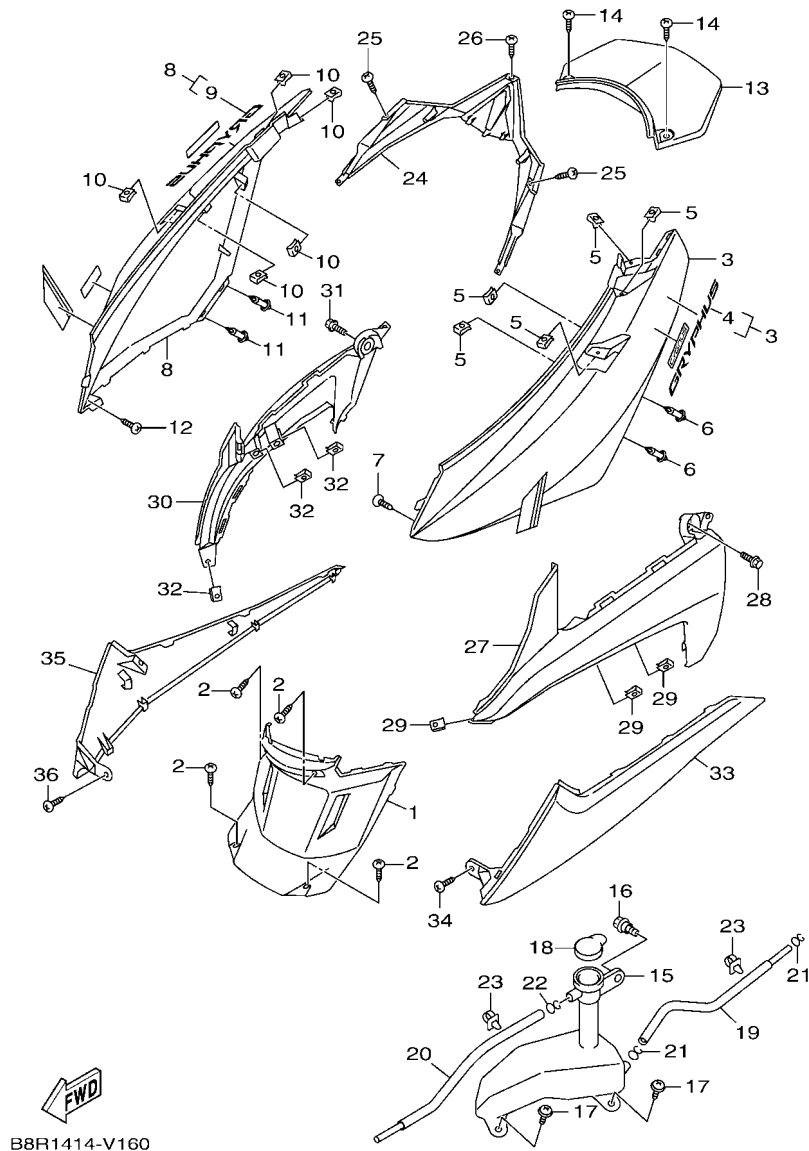

FIG. 16 側蓋

項次	部品番號	部品名稱	B8R1		備註
1	B8R-F1711-00	側蓋1	1		
2	97707-50016	攻螺絲	4		
3	B8R-XF172-00-P0	側蓋2	1		用於深灰紅
	B8R-XF172-00-P1	側蓋2	1		用於灰
	B8R-XF172-00-P2	側蓋2	1		用於白
	B8R-XF172-00-P3	側蓋2	1		用於深藍
	B8R-XF172-00-P4	側蓋2	1		用於淺灰
4	B8R-F173B-00	.標誌(立體)	1		用於深灰紅,MNM
	B8R-F173B-10	.標誌(立體)	1		用於淺灰
5	90183-05827	彈簧螺帽	5		
6	90269-06803	鉚釘	2		
7	97702-50016	攻螺絲	1		
8	B8R-XF173-00-P0	側蓋3	1		用於深灰紅
	B8R-XF173-00-P1	側蓋3	1		用於灰
	B8R-XF173-00-P2	側蓋3	1		用於白
	B8R-XF173-00-P3	側蓋3	1		用於深藍
	B8R-XF173-00-P4	側蓋3	1		用於淺灰
9	B8R-F173B-00	.標誌(立體)	1		用於深灰紅,MNM
	B8R-F173B-10	.標誌(立體)	1		用於淺灰
10	90183-05827	彈簧螺帽	5		
11	90269-06803	鉚釘	2		
12	97702-50016	攻螺絲	1		
13	B8R-F1741-00	側蓋4	1		
14	90169-05001	攻螺絲	2		
15	B8R-F1871-00	副水箱	1		
16	90109-06086	螺柱	1		
17	90159-05806	螺絲附墊圈	2