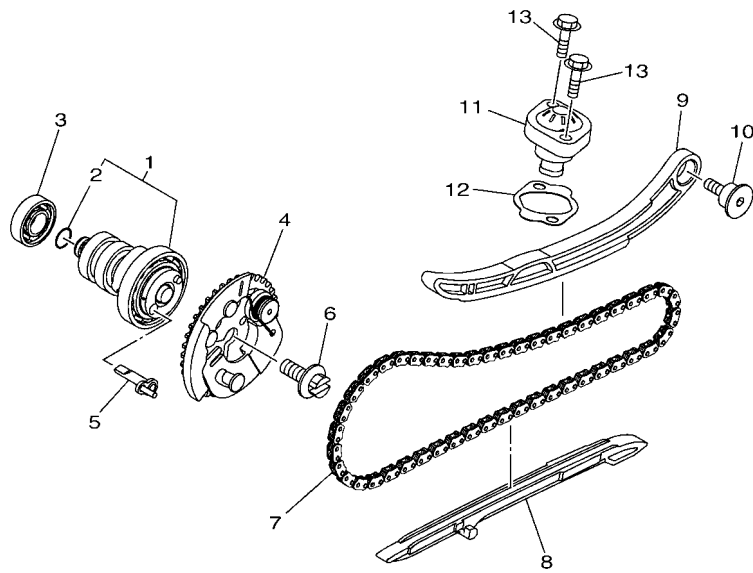

FIG. 4 凸輪軸,鏈條

項次	部品番號	部品名稱	B8R1				備註
1	B8R-E2170-00	凸輪軸總成	1				
2	93210-09806	護油圈	1				
3	93306-001YM	軸承	1				
4	B65-E2280-00	減壓器	1				
5	2DS-E2288-00	減壓器	1				
6	5YP-E2157-01	螺栓	1				
7	94568-A8096	鏈條	1				
8	B65-E2231-00	停止器導件	1				
9	B6H-E2241-00	停止器導件2	1				
10	1DB-E2228-00	螺栓	1				
11	2PV-E2210-01	鏈條張力器總成	1				
12	B6H-E2213-00	張力器墊片	1				
13	95E32-06020	凸緣螺栓	2				

B6H1460-U040