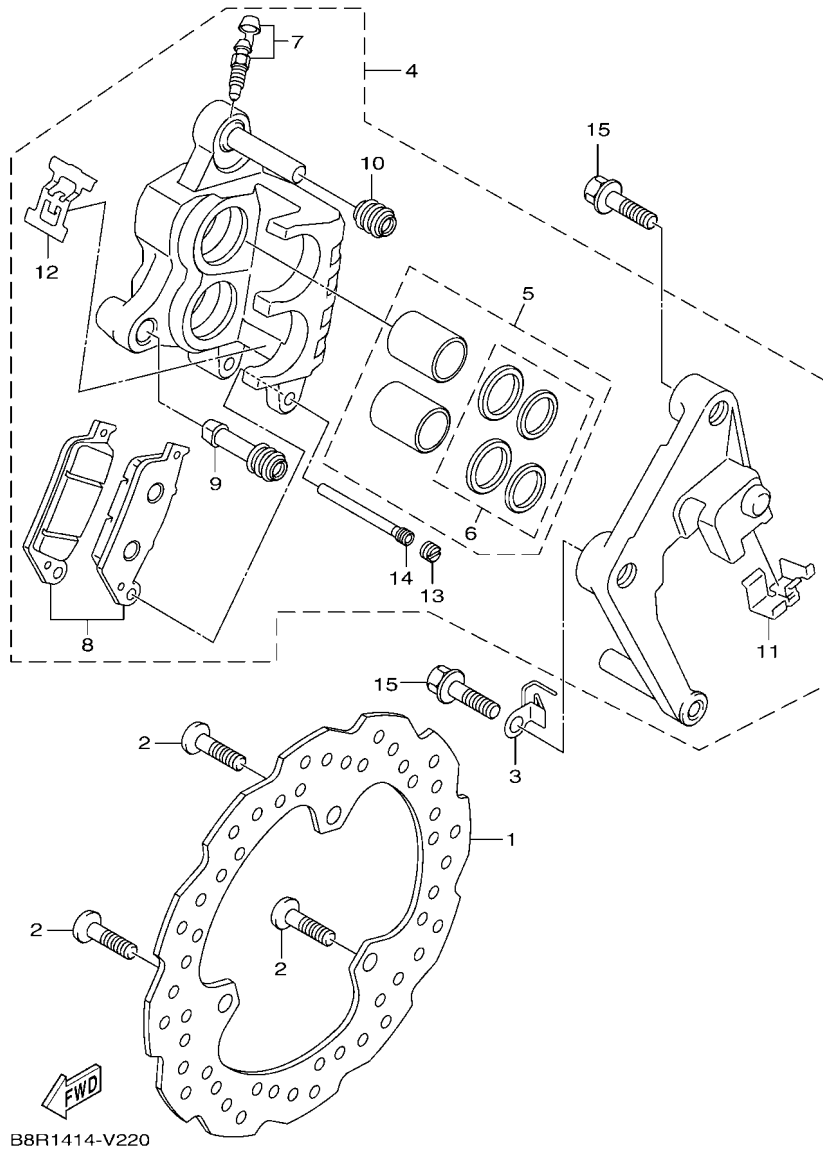

FIG. 22 前剎車卡鉗

項次	部品番號	部品名稱	B8R1				備註
1	B8R-F582U-00	剎車碟盤	1				
2	90109-08232	螺栓	3				
3	B8R-F3317-00	鋼索座	1				
4	B8R-F580U-00	卡鉗總成	1				
5	5NW-W0057-00	卡鉗活塞	1				
6	5NW-W0047-00	卡鉗封圈組	1				
7	2JS-W0048-20	卡鉗螺栓組	1				
8	B8R-W0045-00	前剎車片組	1				
9	5ML-F5927-00	卡鉗保護罩	1				
10	5ML-F5937-00	保護罩 2	1				
11	1MS-F5919-00	剎車片支座	1				
12	1MS-F5919-10	剎車片支座	1				
13	2JS-F5139-00	銷塞	1				
14	2JS-F5914-00	剎車片銷	1				
15	90105-10638	凸緣螺栓	2