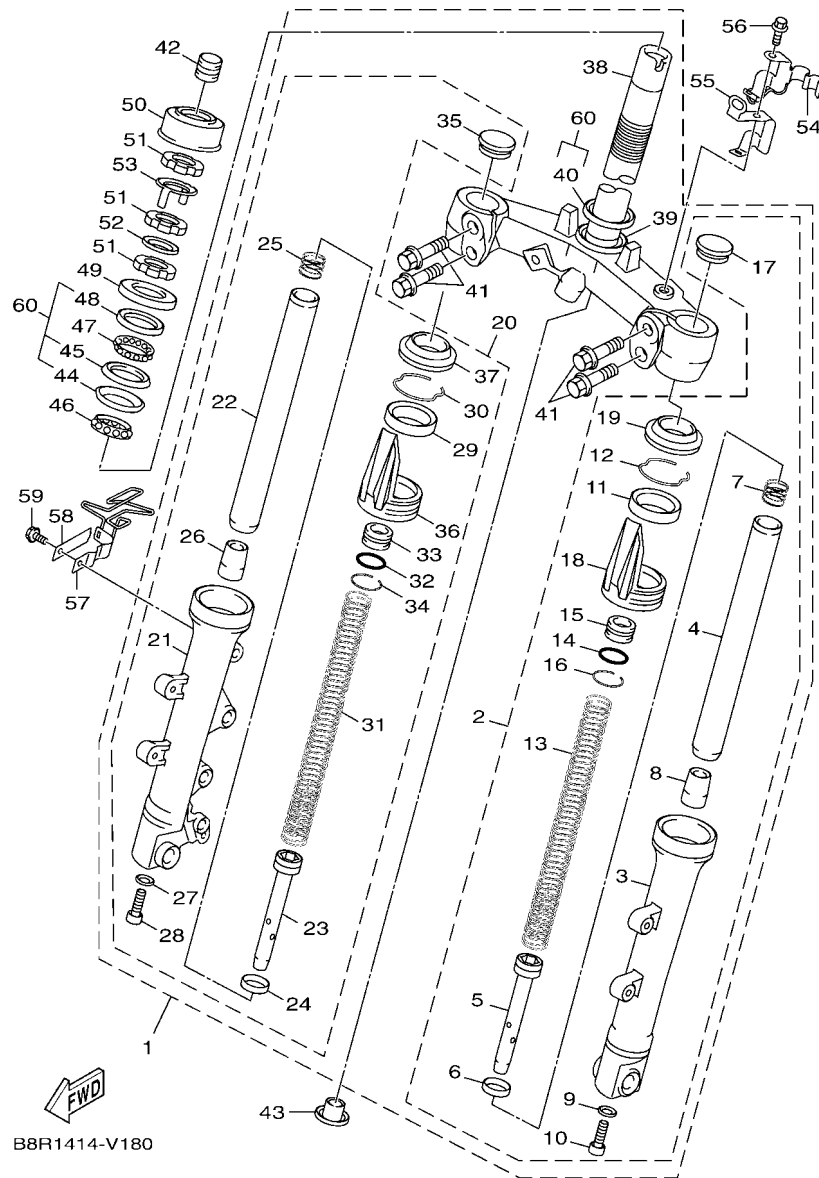

FIG. 18 轉向系統

項次	部品番號	部品名稱	B8R1				備註
28	4P9-F3181-00	..螺栓	1				
29	4C6-F3145-00	..油封	1				
30	4P9-F3157-00	..前叉活塞環	1				
31	B8R-F3141-00	..前叉彈簧	1				
32	4C6-F3147-00	..護油圈	1				
33	4P9-F3113-00	..軸環	1				
34	4P9-F3155-00	..環	1				
35	4P9-F3154-00	..內管塞	1				
36	B2J-F331G-10	..蓋	1				
37	4P9-F3191-00	..保護罩	1				
38	B8R-F3340-00	..下三角架	1				
39	3KW-F3462-00	..操縱舵封圈	1				
40	4FP-F3411-10	..珠碗1	1				
41	B0J-F3346-00	..螺栓	4				
42	10B-F312G-00	..塞	1				
43	5P0-F3123-00	..下蓋1	1				
44	1KL-F3412-10	..珠碗2	1				
45	4RT-F3412-10	..珠碗2	1				
46	5VL-F341E-10	..滾珠軸承	1				
47	1P6-F341E-10	..滾珠軸承	1				
48	4RT-F3411-10	..珠碗1	1				
49	4C6-F3416-00	..珠碗蓋	1				
50	41D-F3415-00	..珠碗蓋	1				
51	90179-25811	..螺帽	3				
52	90202-26142	..平墊圈	1				
53	1SK-F3418-00	..特殊墊圈	1				
54	B8R-F5875-00	..剎車管固定座1	1