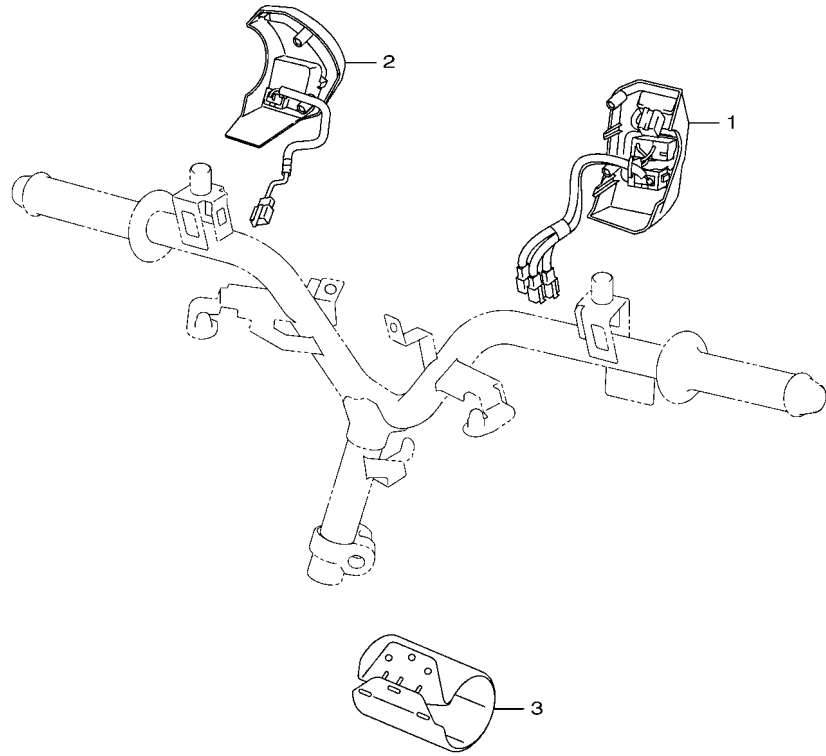

FIG. 35 把手開關,把手

項次	部品番號	部品名稱	B8R1				備註
1	B8R-H3973-00	把手開關 3	1				
2	B8R-H3976-00	把手開關 1	1				
3	2TC-H252U-00	蓋	1				

B8R1414-V350