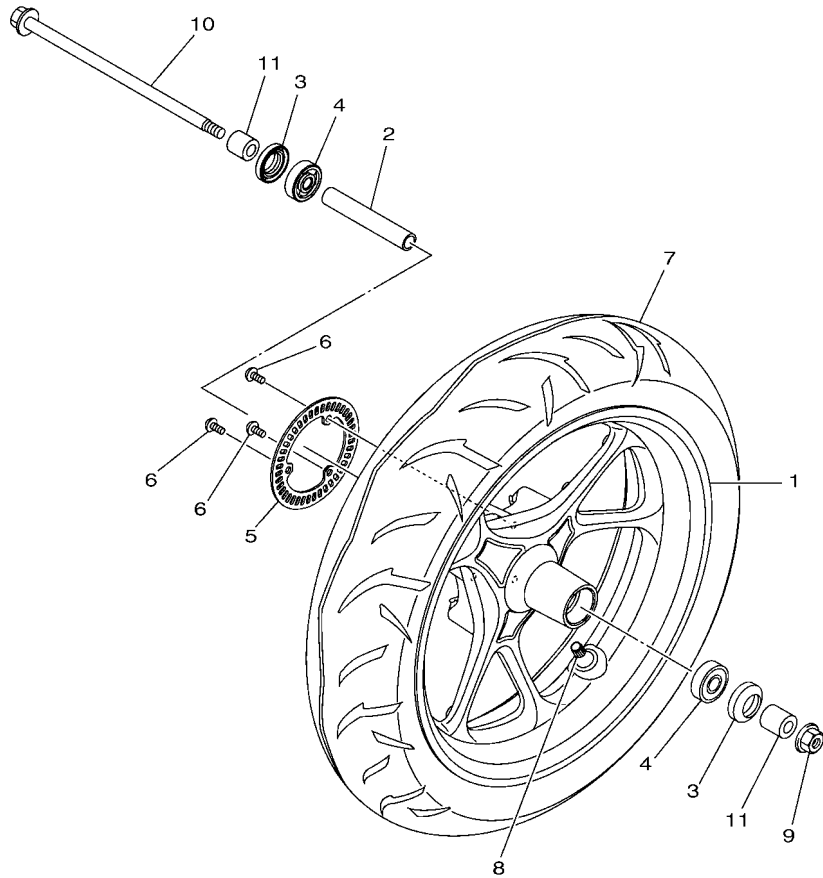

FIG. 21 前車輪

項次	部品番號	部品名稱	B8R1				備註
1	B8R-F5168-00-P0	前鑄輪	1				深灰
2	90387-10839	軸環	1				
3	93106-20808	油封	2				
4	93306-300Y4	軸承	2				
5	1DK-F517G-00	感知器轉子	1				
6	90149-05029	螺絲	3				
7	94112-12812	輪胎	1				
8	93900-00839	氣門嘴	1				
9	95607-10200	U型螺帽	1				
10	4VP-F5181-10	前輪軸	1				
11	90387-10824	軸環	2				

B8R1414-V210