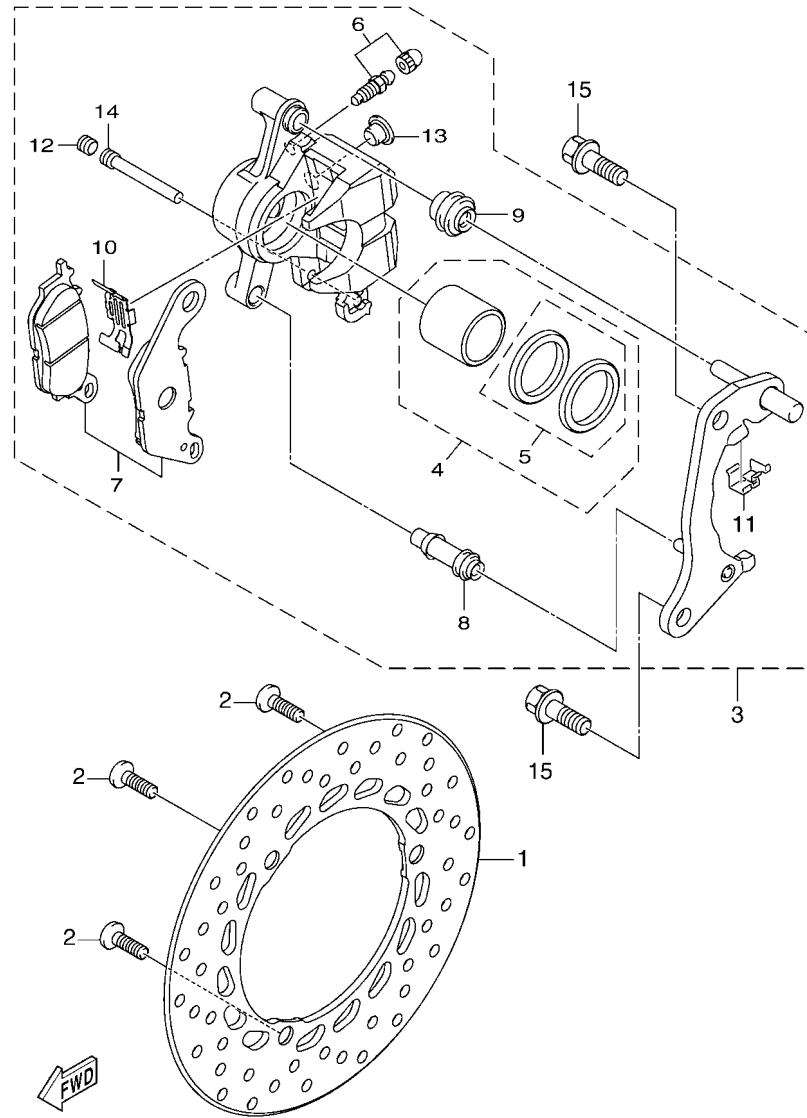

FIG. 24 後剎車卡鉗

B8R1414-V240

項次	部品番號	部品名稱	B8R1				備註
1	B8R-F582W-00	後剎車碟盤	1				
2	90109-08232	螺栓	3				
3	B8R-F580W-00	卡鉗總成	1				
4	1DK-W0057-10	卡鉗活塞	1				
5	5S9-W0047-00	卡鉗密封圈組	1				
6	1MS-W0048-00	卡鉗螺栓組	1				
7	2JS-W0046-30	剎車片組	1				
8	5ML-F5927-00	卡鉗保護罩	1				
9	5ML-F5937-00	保護罩 2	1				
10	1DK-F5919-00	剎車片支座	1				
11	1DK-F5919-10	剎車片支座	1				
12	1MS-F5139-00	銷塞	1				
13	5AG-F5845-00	蓋	1				
14	1DK-F5924-00	剎車片銷	1				
15	90105-10638	凸緣螺栓	2