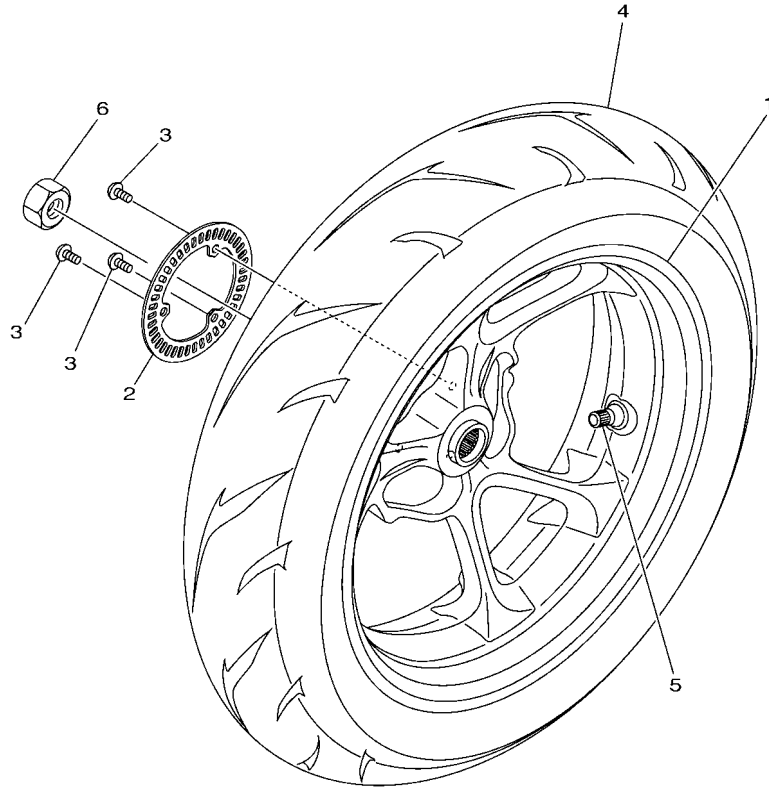

FIG. 23 後車輪

項次	部品番號	部品名稱	B8R1				備註
1	B8R-F5338-00-P0	後鑄輪	1				深灰
2	1DK-F517G-00	感知器轉子	1				
3	90149-05029	螺絲	3				
4	94113-12809	輪胎	1				
5	93900-00839	氣門嘴	1				
6	90185-16800	自鎖螺帽	1				

B8R1414-V230