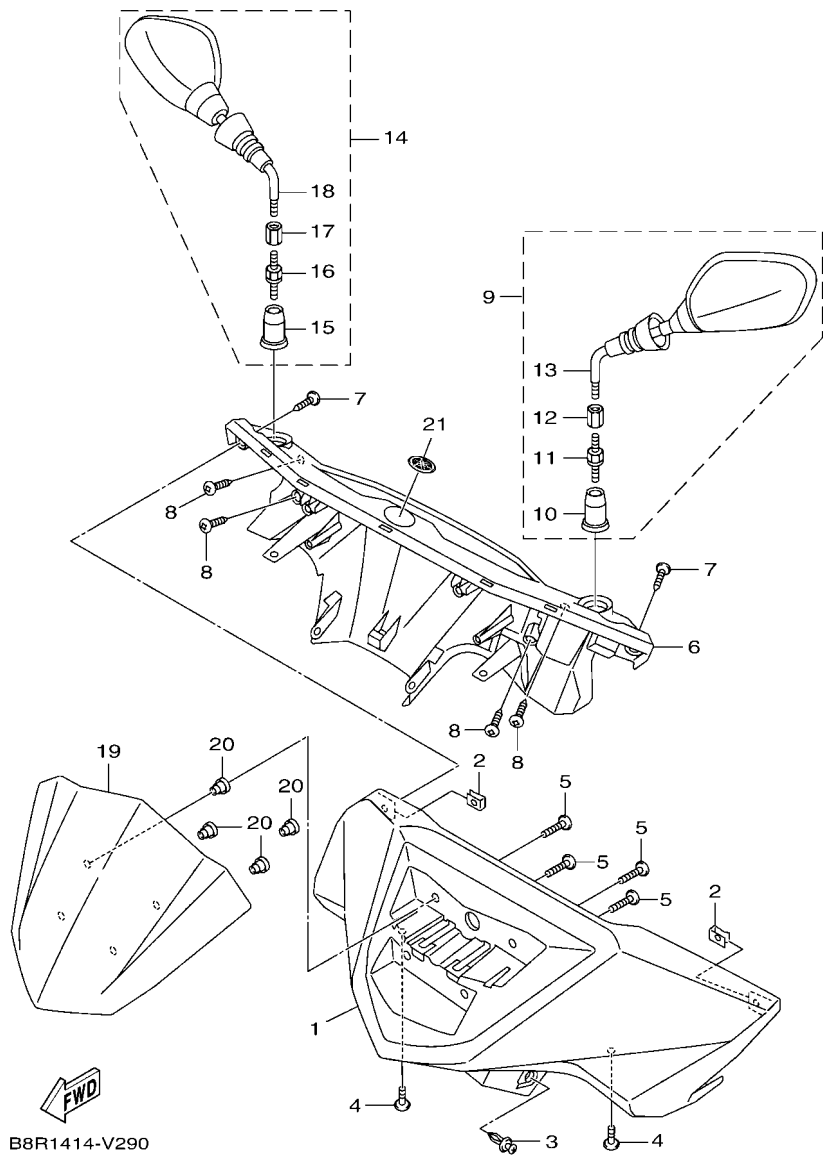

FIG. 28 腳防護擋板

項次	部品番號	部品名稱	B8R1				備註
24	B8R-XF834-00-P0	護片	1				黑
25	5YR-F8315-00	標誌	1				
26	90183-05827	彈簧螺帽	2				

FIG. 29 擋風鏡

項次	部品番號	部品名稱	B8R1		備註
1	B8R-F6143-01-P5	把手蓋1	1		用於深灰紅
	B8R-F6143-01-P1	把手蓋1	1		用於灰
	B8R-F6143-01-P2	把手蓋1	1		用於白
	B8R-F6143-01-P3	把手蓋1	1		用於深藍
	B8R-F6143-01-P4	把手蓋1	1		用於淺灰
2	90183-05827	彈簧螺帽	2		
3	90269-06802	鉚釘	2		
4	90159-05028	螺絲附墊圈	2		
5	90150-05024	圓頭螺絲	4		
6	B8R-F6145-00	把手蓋2	1		
7	97707-50016	攻螺絲	2		
8	97702-50016	攻螺絲	4		
9	1DK-F6280-21	左後鏡視總成	1		
10	1B6-F629T-10	保護罩	1		
11	5FA-F6386-01	特殊螺栓	1		
12	5FA-F6294-00	螺帽	1		
13	1DK-F629V-00	保護罩	1		
14	1DK-F6290-21	右後鏡視總成	1		
15	1B6-F629T-10	保護罩	1		
16	5FA-F6356-01	特殊螺栓	1		
17	5FA-F6294-00	螺帽	1		
18	1DK-F629V-00	保護罩	1		
19	B8R-F6234-00	擋風罩	1		
20	90179-05003	螺帽	4		
21	B7Y-F836D-00	音叉標誌	1		