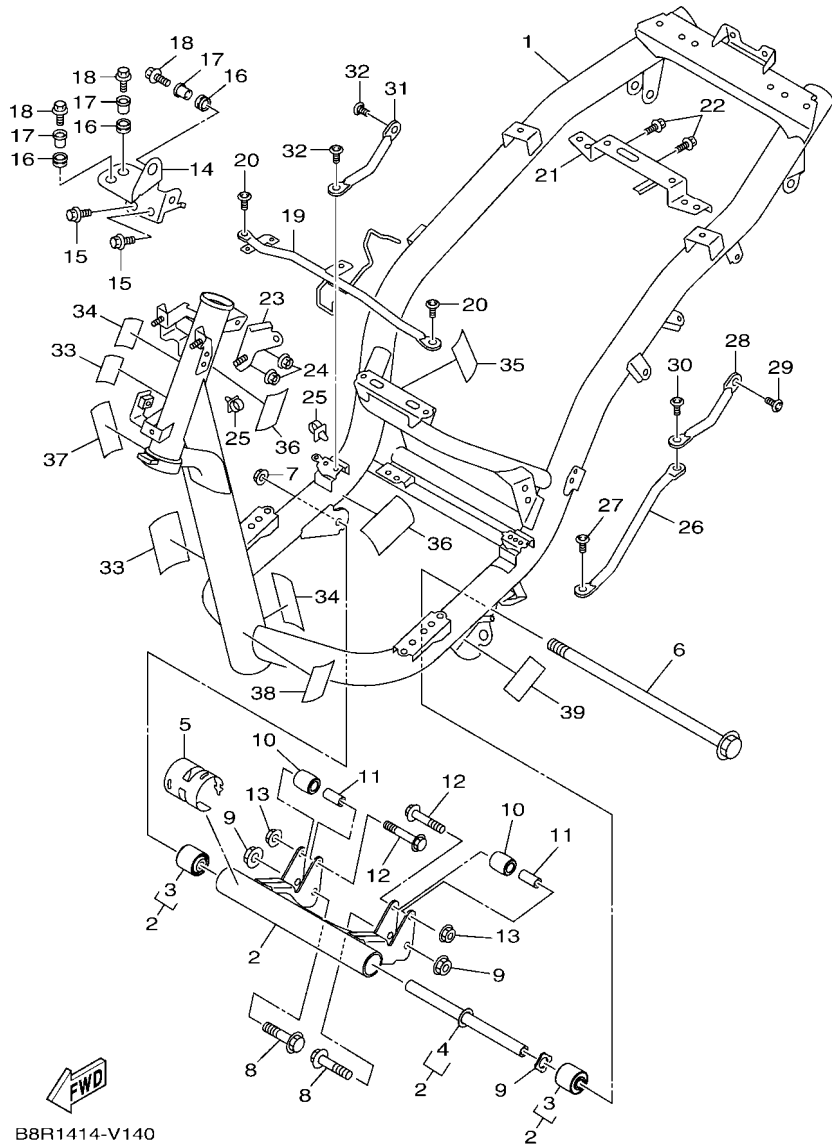

B8R1414-V140

FIG. 14 車架

項次	部品番號	部品名稱	B8R1				備註
28	B8R-F116M-20	支架10	1				
29	92012-08014	螺絲	1				
30	92012-08020	螺絲	1				
31	B8R-F116M-30	支架10	1				
32	92012-08014	螺絲	2				
33	5ML-F1639-00	防震墊	2				
34	5ML-F117G-00	保護片	2				
35	90520-02821	防震墊	1				
36	90520-02834	防震墊	1				
37	5D9-F414G-00	保護貼膜	1				
38	B8R-F117G-10	保護片	1				
39	4C6-F4723-00	防震墊	1