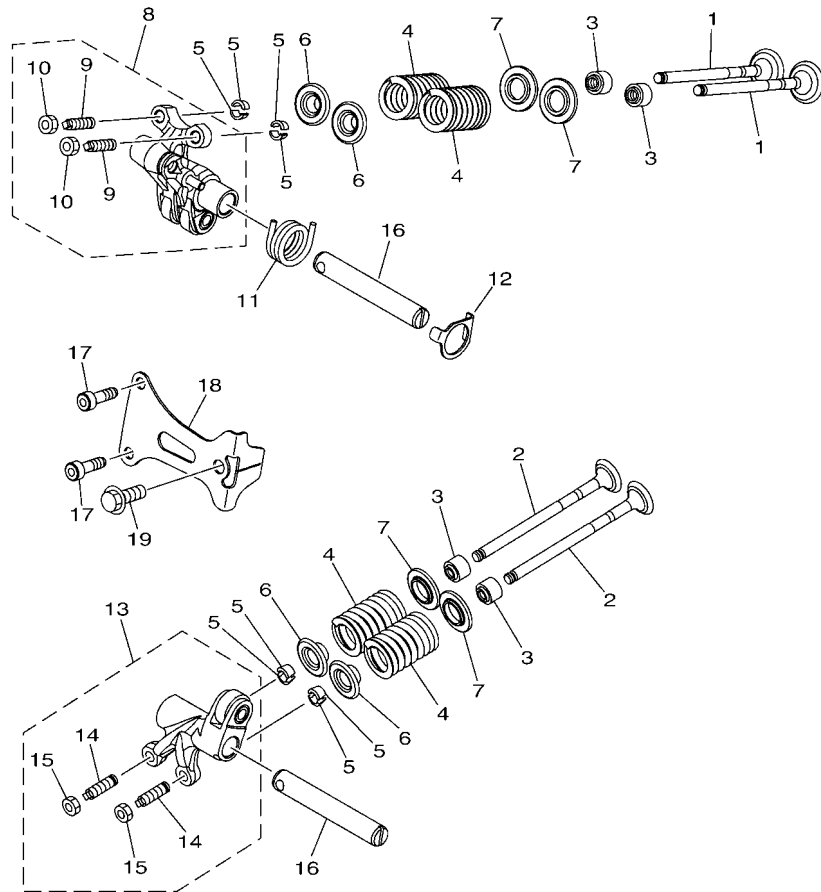

## 索引

部品番號索引.....	51
-------------	----

FIG. 1 汽缸

項次	部品番號	部品名稱	B8R1				備註
1	B8R-E1102-00	汽缸頭總成	1				
2	90340-12813	排油塞	1				
3	95E32-06010	凸緣螺栓	1				
4	90430-06014	墊片	1				
5	90116-08806	雙頭螺栓	2				
6	B8R-E1191-00	汽缸頭外蓋1	1				
7	B8R-E1165-00	通氣板	1				
8	2DP-E1169-00	通氣蓋墊片	1				
9	90149-05801	螺絲	4				
10	95E32-06030	凸緣螺栓	4				
11	99530-08012	定位銷	2				
12	2DP-E132G-00	桿1	1				
13	93102-08800	油封	1				
14	B3F-E1193-00	汽缸頭墊片1	1				
15	90170-08811	六角螺帽	4				
16	90201-08859	平墊圈	4				
17	2DP-E1391-00	雙頭螺栓1	2				
18	2DP-E1392-00	雙頭螺栓2	2				
19	94700-00415	火星塞	1				
20	2DS-E1181-00	汽缸頭墊片1	1				
21	91810-14807	定位銷	2				
22	91810-14807	定位銷	2				
23	90110-06378	內六角螺栓	2				
24	B8R-Y1310-00	汽缸組	1				
25	B6H-E1351-00	汽缸墊片	1				
26	95E32-06010	凸緣螺栓	1				
27	90430-06014	墊片	1				

FIG. 2 曲軸,活塞

項次	部品番號	部品名稱	B8R1				備註
1	B8R-E1400-10	曲軸總成	1				
2	90280-03017	半圓鍵	1				
3	B8R-E1631-10	活塞	1				
4	BB8-E1633-00	活塞銷	1				
5	93450-16115	夾環	2				
6	B64-E1603-10	活塞環組(STD)	1				

B8R1414-V020