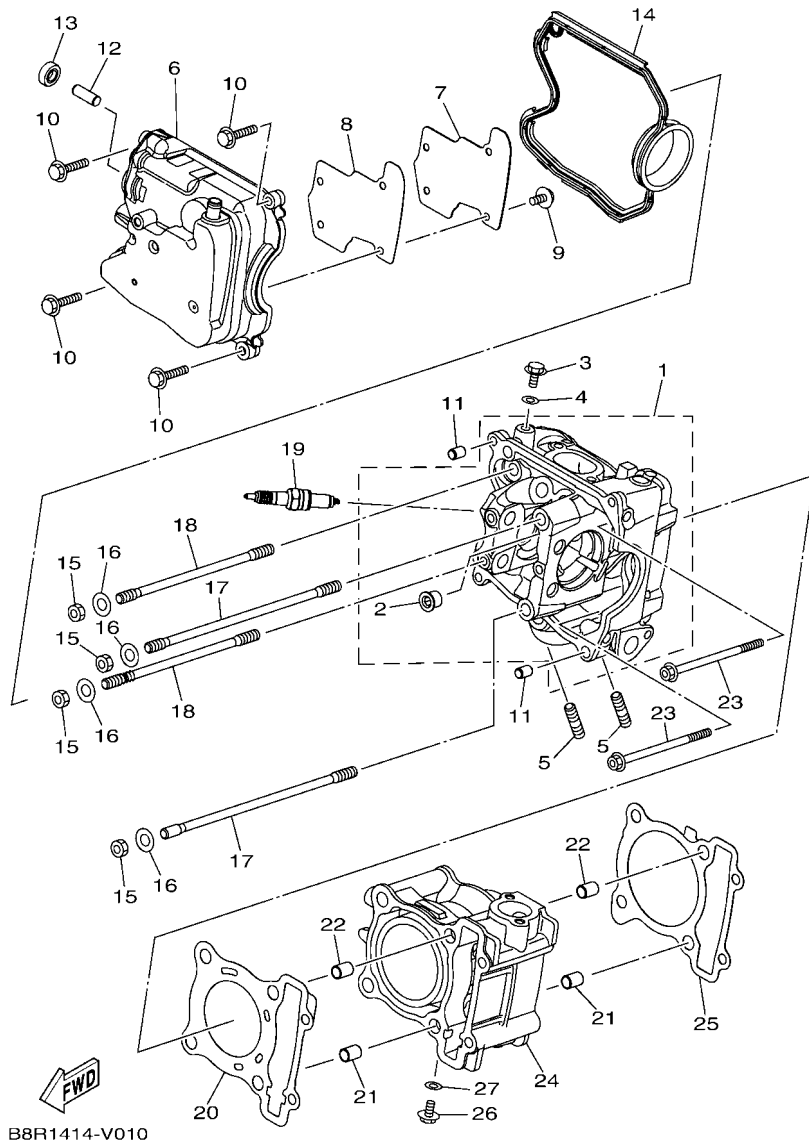

## 索引

部品番號索引.....	51
-------------	----

FIG. 1 汽缸

項次	部品番號	部品名稱	B8R1				備註
1	B8R-E1102-00	汽缸頭總成	1				
2	90340-12813	排油塞	1				
3	95E32-06010	凸緣螺栓	1				
4	90430-06014	墊片	1				
5	90116-08806	雙頭螺栓	2				
6	B8R-E1191-00	汽缸頭外蓋1	1				
7	B8R-E1165-00	通氣板	1				
8	2DP-E1169-00	通氣蓋墊片	1				
9	90149-05801	螺絲	4				
10	95E32-06030	凸緣螺栓	4				
11	99530-08012	定位銷	2				
12	2DP-E132G-00	桿1	1				
13	93102-08800	油封	1				
14	B3F-E1193-00	汽缸頭墊片1	1				
15	90170-08811	六角螺帽	4				
16	90201-08859	平墊圈	4				
17	2DP-E1391-00	雙頭螺栓1	2				
18	2DP-E1392-00	雙頭螺栓2	2				
19	94700-00415	火星塞	1				
20	2DS-E1181-00	汽缸頭墊片1	1				
21	91810-14807	定位銷	2				
22	91810-14807	定位銷	2				
23	90110-06378	內六角螺栓	2				
24	B8R-Y1310-00	汽缸組	1				
25	B6H-E1351-00	汽缸墊片	1				
26	95E32-06010	凸緣螺栓	1				
27	90430-06014	墊片	1				

FIG. 2 曲軸,活塞

項次	部品番號	部品名稱	B8R1				備註
1	B8R-E1400-10	曲軸總成	1				
2	90280-03017	半圓鍵	1				
3	B8R-E1631-10	活塞	1				
4	BB8-E1633-00	活塞銷	1				
5	93450-16115	夾環	2				
6	B64-E1603-10	活塞環組(STD)	1				

B8R1414-V020