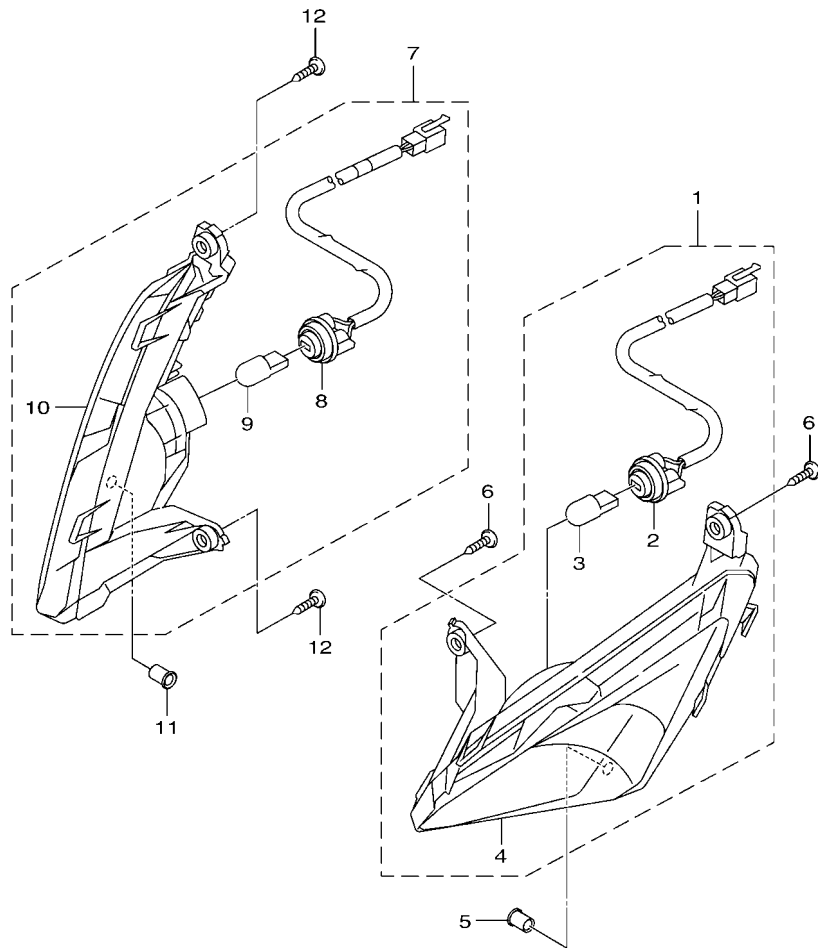

FIG. 31 方向燈 1

B8R1414-V310

項次	部品番號	部品名稱	B8R1				備註
1	B8R-H3310-00	前方向燈總成1	1				
2	B8R-H331E-00	.燈座總成1	1				
3	5SK-H3311-00	.方向燈泡	1				
4	B8R-H332F-00	.方向燈單元 1	1				
5	90179-05849	螺帽	1				
6	97702-50016	攻螺絲	2				
7	B8R-H3320-00	前方向燈總成2	1				
8	B8R-H332E-00	.燈座總成2	1				
9	5SK-H3311-00	.方向燈泡	1				
10	B8R-H332L-00	.方向燈單元 2	1				
11	90179-05849	螺帽	1				
12	97702-50016	攻螺絲	2