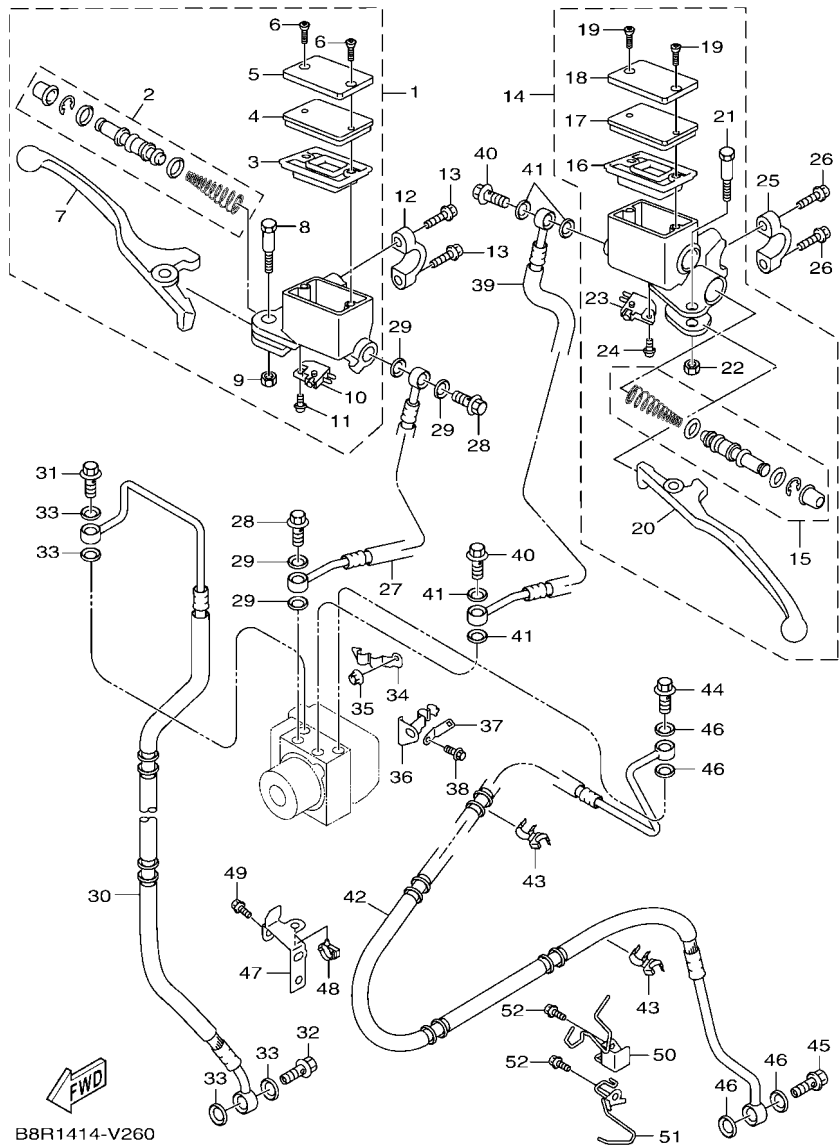

FIG. 26 前主缸

項次	部品番號	部品名稱	B8R1				備註
28	90401-10805	接合螺栓	2				
29	90201-10118	平墊圈	4				
30	B8R-F5874-00	剎車管3	1				
31	90401-10805	接合螺栓	1				
32	90401-10805	接合螺栓	1				
33	90201-10118	平墊圈	4				
34	B8R-F5886-00	剎車管固定座	1				
35	95702-06500	凸緣螺帽	1				
36	B8R-F587A-00	剎車管固定座4	1				
37	B8R-F587A-10	剎車管固定座4	1				
38	95D02-06012	凸緣螺栓	1				
39	B8R-F5873-00	剎車管2	1				
40	90401-10805	接合螺栓	2				
41	90201-10118	平墊圈	4				
42	B8R-F581J-00	剎車軟管4	1				
43	90464-17803	固定夾	1				
44	90401-10805	接合螺栓	1				
45	90401-10805	接合螺栓	1				
46	90201-10118	平墊圈	4				
47	B8R-F5522-00	支架	1				
48	90464-16803	固定夾	1				
49	95D02-06012	凸緣螺栓	1				
50	B8R-F588F-00	剎車管固定座5	1				
51	B8R-F588F-10	剎車管固定座5	1				
52	95E32-06012	凸緣螺栓	2