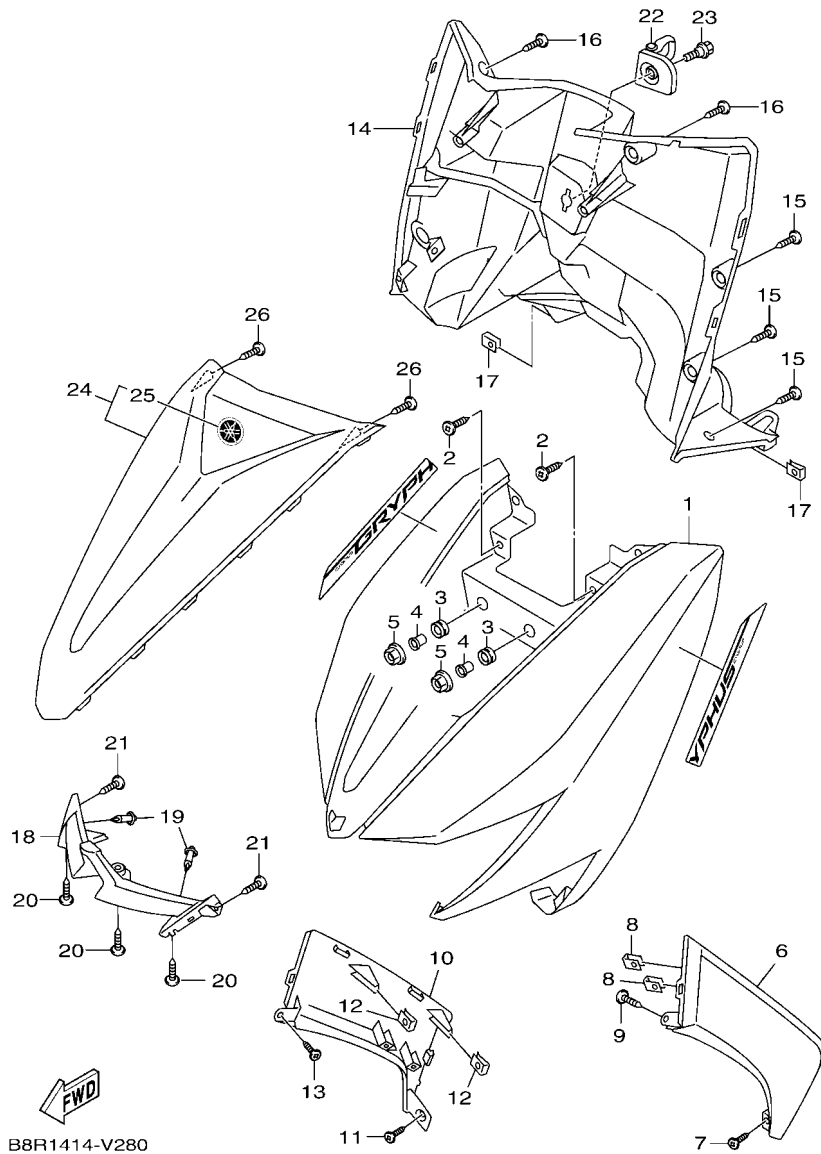

FIG. 28 腳防護擋板

B8R1414-V280

項次	部品番號	部品名稱	B8R1			備註
1	B8R-XF835-00-P0	蓋	1			用於深灰紅
	B8R-XF835-00-P1	蓋	1			用於灰
	B8R-XF835-00-P2	蓋	1			用於白
	B8R-XF835-00-P3	蓋	1			用於深藍
	B8R-XF835-00-P4	蓋	1			用於淺灰
2	97702-50016	攻螺絲	2			
3	90480-13398	索環	2			
4	90387-067N5	軸環	2			
5	95702-06500	凸緣螺帽	2			
6	B8R-F835U-00	前蓋	1			
7	97707-50016	攻螺絲	1			
8	90183-05827	彈簧螺帽	2			
9	98907-05014	結合螺絲	1			
10	B8R-F835V-00	前蓋2	1			
11	97707-50016	攻螺絲	1			
12	90183-05827	彈簧螺帽	2			
13	98907-05014	結合螺絲	1			
14	B8R-F8300-00	腳防護板總成	1			
15	97707-50016	攻螺絲	6			
16	90169-05001	攻螺絲	2			
17	90183-05827	彈簧螺帽	2			
18	B8R-F8336-00	板	1			
19	90269-06803	鉚釘	2			
20	97707-50012	攻螺絲	3			
21	97702-50016	攻螺絲	2			
22	1CF-F8379-00	鉤	1			
23	90109-068C4	螺栓	1