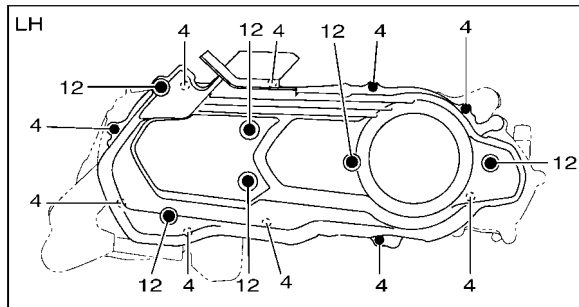

FIG. 11 曲軸箱蓋 1

B6H1460-U110

項次	部品番號	部品名稱	B8R1				備註
1	B8R-E5411-00	曲軸箱蓋1	1				
2	B6H-E5451-00	曲軸箱蓋墊片1	1				
3	91810-14807	定位銷	1				
4	95E32-06035	凸緣螺栓	10				
5	5LW-E5371-01	溢氣管	1				
6	1GC-E443E-00	溢氣管	1				
7	90467-11106	止夾	1				
8	B8R-E5431-00	曲軸箱蓋3	1				
9	2DP-E5495-00	保護片1	1				
10	B65-E5472-00	空氣導管密封	1				
11	2DP-E5407-00	濾清網1	1				
12	B63-E5481-00	螺栓1	6				
13	2DP-E5474-00	空氣導管封圈	1				
14	B6H-E5316-00	防震墊1	1				
15	B6H-E5326-00	防震墊2	1				
16	90520-10856	防震墊	1				
17	90520-40801	防震墊	1				
18	90520-10851	防震墊	1				
19	90520-50801	防震墊	1				
20	B6H-E533C-00	防震墊7	1				
21	90520-40800	防震墊	1				
22	B6H-E533E-00	防震墊9	1				
23	90520-10855	防震墊	1