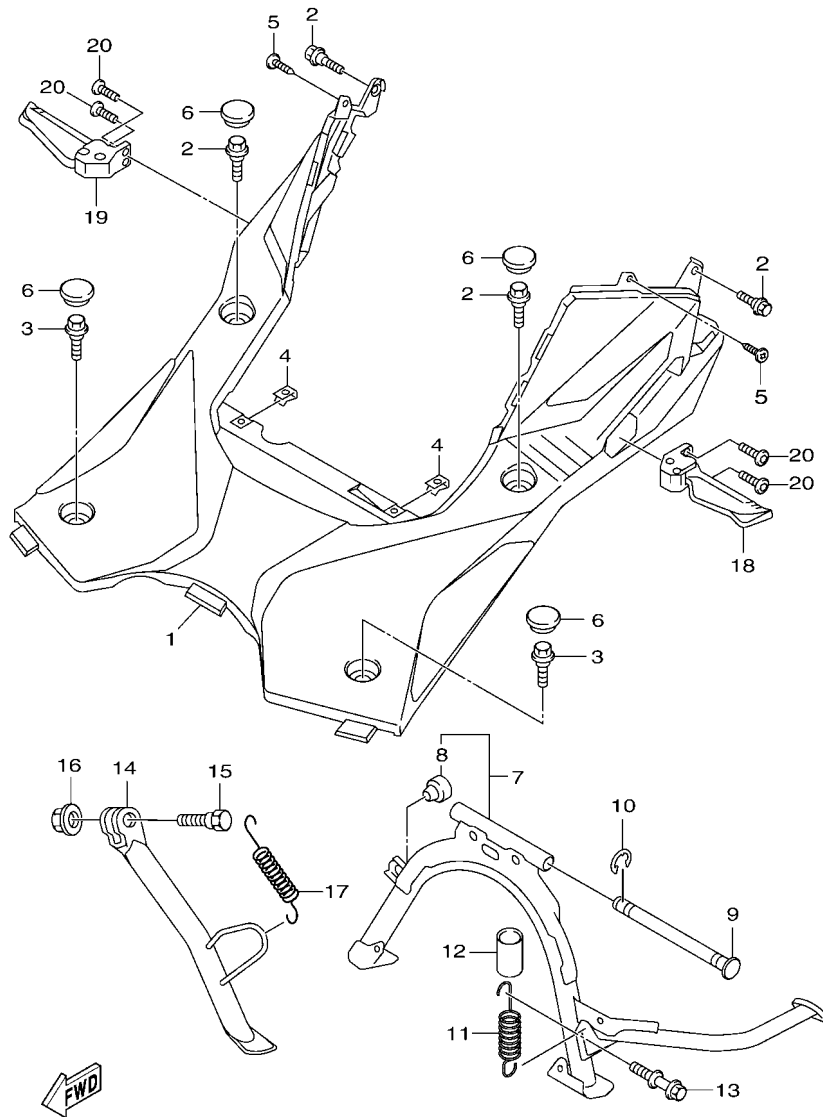

FIG. 27 支架,置腳踏

B8R1414-V270

項次	部品番號	部品名稱	B8R1				備註
1	B8R-F7481-00	置腳踏板	1				
2	90109-06172	螺栓	4				
3	90109-06892	螺栓	2				
4	90183-05827	彈簧螺帽	2				
5	97702-50016	攻螺絲	2				
6	5HK-F7475-00	蓋1	4				
7	B8R-XF711-00-33	主支架	1				
8	1SH-F6257-01	停止器	2				
9	2BM-F7112-00	主支架軸	1				
10	99002-09600	夾環	1				
11	90506-35807	拉力彈簧	1				
12	B8R-F247C-00	管 3	1				
13	5ML-F7254-00	扣環	1				
14	B8R-F7311-00-33	側支架	1				
15	90109-10005	螺栓	1				
16	90185-10110	自鎖螺帽	1				
17	90506-26815	拉力彈簧	1				
18	1DK-F7431-03	左後置腳架	1				
19	1DK-F7441-03	右後置腳架	1				
20	92012-08020	螺絲	4