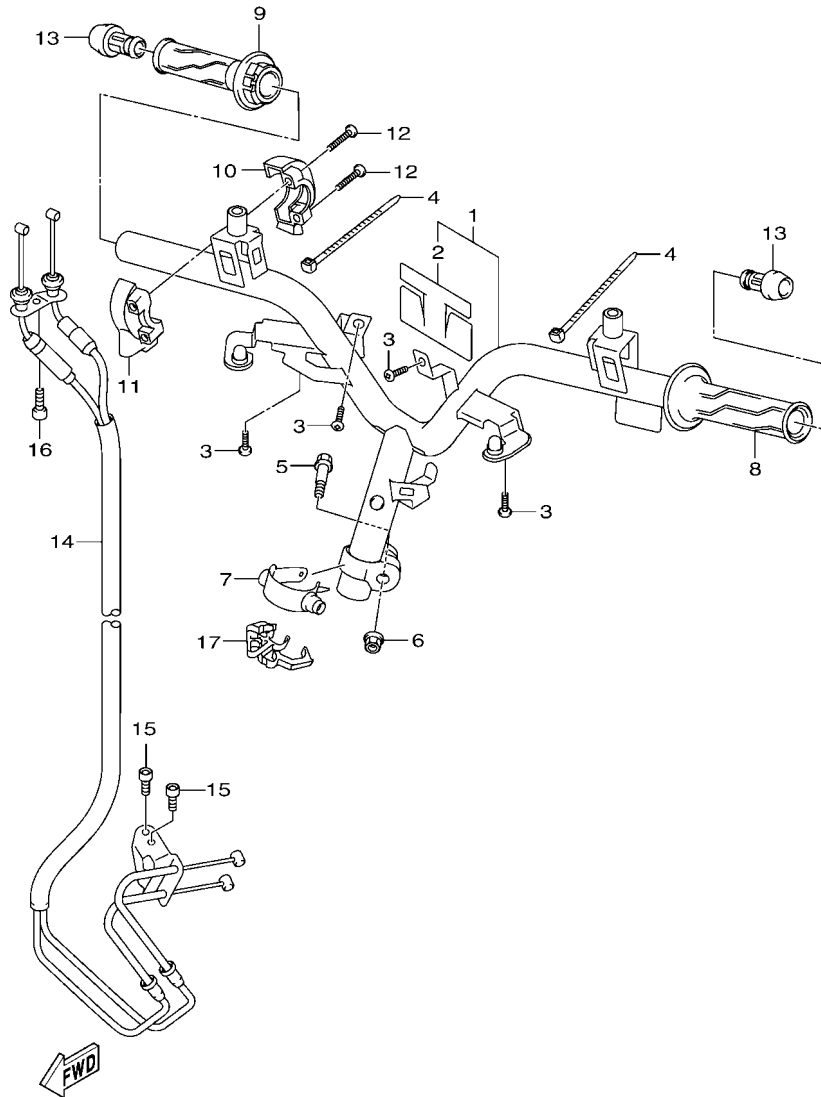

FIG. 25 轉向把手,鋼索

B8R1414-V250

項次	部品番號	部品名稱	B8R1				備註
1	B8R-XF611-00	把手整體	1				
2	1MS-F6113-00	防震墊	1				
3	97702-50016	攻螺絲	4				
4	90464-40801	固定夾	2				
5	90105-10864	凸緣螺栓	1				
6	90185-10801	自鎖螺帽	1				
7	1DK-F6124-00	把手護罩	1				
8	2DP-F6241-00	左握把	1				
9	2PH-F6240-00	右握把總成	1				
10	2TS-F6281-00	握把上蓋	1				
11	2TS-F6282-00	握把下蓋	1				
12	98502-05025	平頭螺絲	2				
13	B8R-F6246-00	握把端子	2				
14	B8R-F6301-00	節流鋼索總成	1				
15	91312-05010	六角套頭螺栓	2				
16	91317-05014	六角套頭螺栓	1				
17	B8R-F627E-00	夾	1