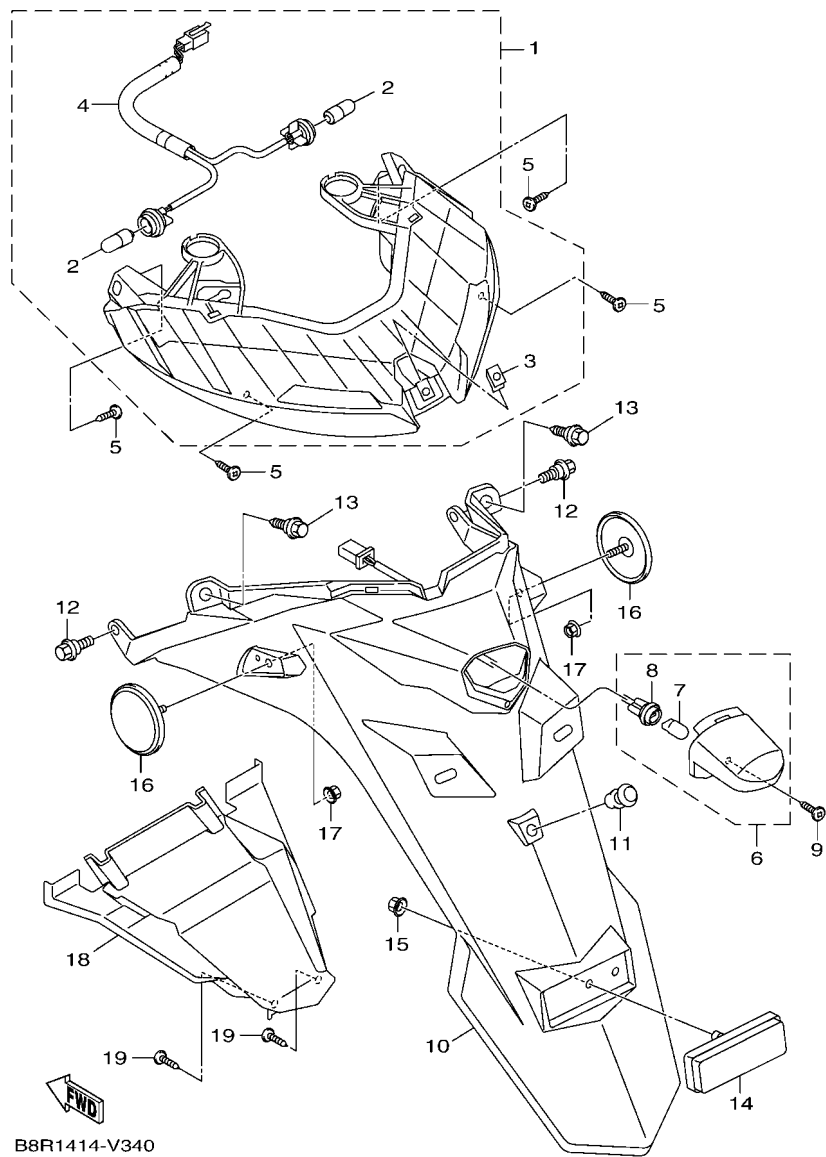

FIG. 34 尾燈

項次	部品番號	部品名稱	B8R1				備註
1	B8R-H4700-00	後燈總成	1				
2	5SK-H3311-00	方向燈泡	2				
3	90183-05827	彈簧螺帽	1				
4	B8R-H333N-00	燈座總成	1				
5	97702-50016	攻螺絲	4				
6	B8R-H4745-00	牌照燈組	1				
7	5FM-H4347-00	燈泡	1				
8	B8R-H4735-00	燈座總成	1				
9	97707-50016	攻螺絲	1				
10	B8R-F1685-00	牌照支架	1				
11	3D1-F163A-00	蓋1	1				
12	90109-06043	螺栓	2				
13	90109-06892	螺栓	2				
14	46P-H5130-00	後反光片總成	1				
15	95702-05300	凸緣螺帽	1				
16	BH6-H5131-00	反射鏡	2				
17	95702-06500	凸緣螺帽	2				
18	B8R-F163A-00	蓋1	1				
19	97707-50016	攻螺絲	2