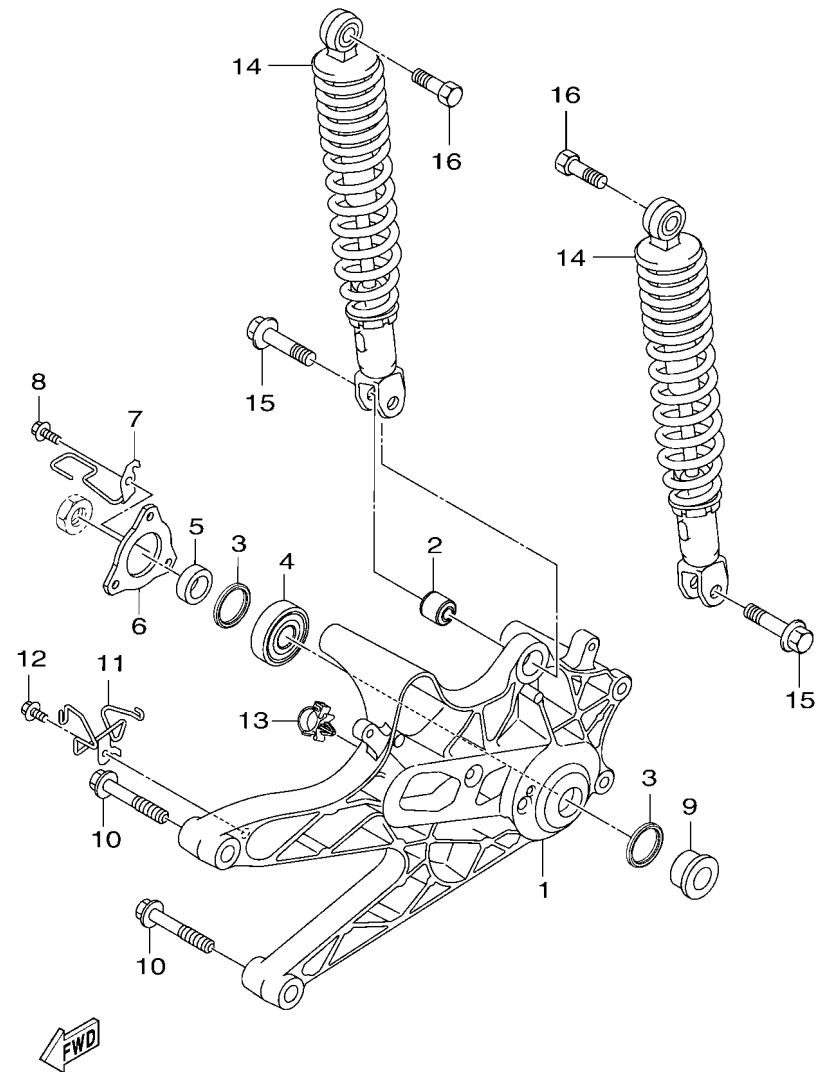

FIG. 17 後臂,懸吊系統

B8R1414-V170

項次	部品番號	部品名稱	B8R1				備註
1	B8R-F2171-00	後臂	1				
2	4X6-F2216-00	後緩衝器襯套	1				
3	93109-28811	油封	2				
4	93306-303YG	軸承	1				
5	90387-17807	軸環	1				
6	B8R-F2117-00	後臂蓋	1				
7	B8R-F8216-00	支架 1	1				
8	95D37-06016	凸緣螺栓	3				
9	90387-17808	軸環	1				
10	95D32-10060	凸緣螺栓	2				
11	B8R-F588G-00	固定座	1				
12	95D37-06016	凸緣螺栓	1				
13	90464-16803	固定夾	1				
14	B8R-F2210-00	後避震器	2				
15	90105-088F1	凸緣螺栓	2				
16	90101-10875	六角螺栓	2