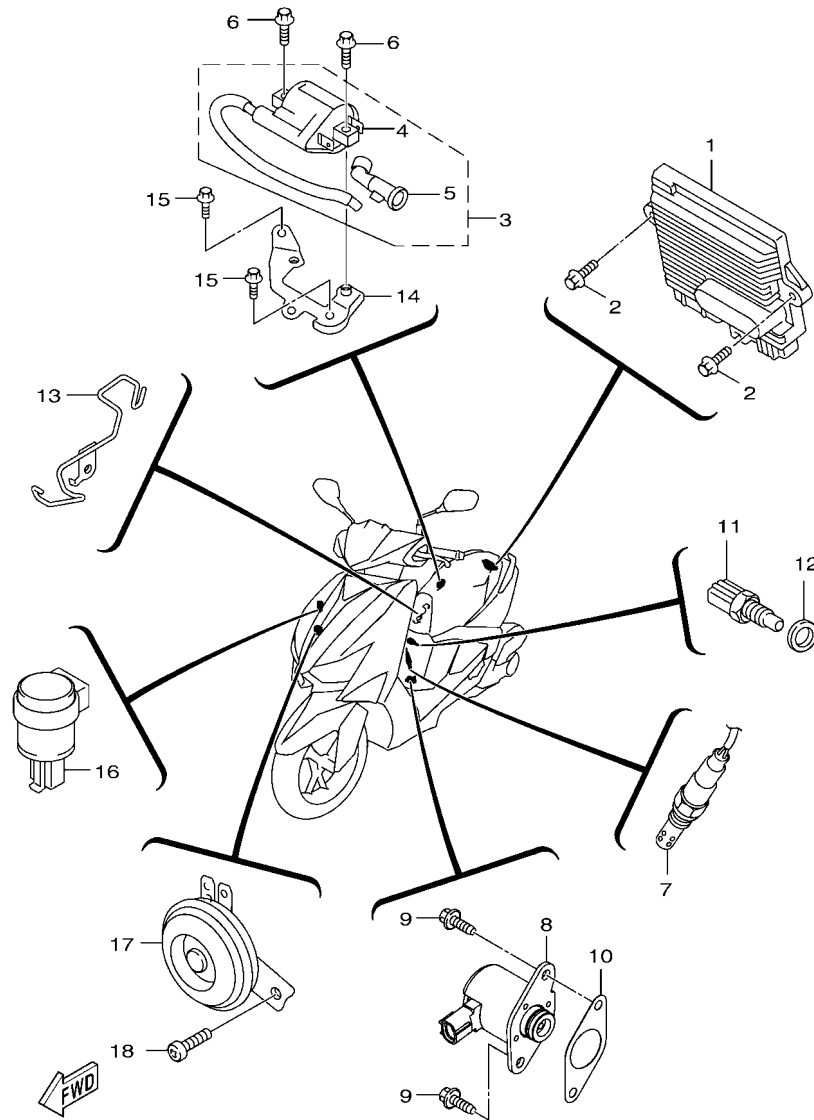

FIG. 37 電裝 2

B8R1414-V370

項次	部品番號	部品名稱	B8R1				備註
1	B8R-H594A-00	發電機控制器	1				
2	95D32-06020	凸緣螺栓	2				
3	B8R-H2301-00	點火線圈總成	1				
4	2TS-H2310-00	點火線圈總成	1				
5	2DP-H2370-00	火星塞蓋總成	1				
6	90105-068C7	凸緣螺栓	2				
7	B8R-H592A-00	含氧量感知器	1				
8	BK6-H6110-00	電磁閥線圈總成	1				
9	95D32-06016	凸緣螺栓	2				
10	2DP-H1861-00	墊片	1				
11	52B-H3591-00	引擎溫度感知器	1				
12	90430-10806	墊片	1				
13	B8R-E8179-00	支架	1				
14	B8R-E5544-00	固定座	1				
15	90105-068D4	凸緣螺栓	2				
16	5CA-H3350-10	方向斷續器總成	1				
17	BH6-H3371-00	喇叭	1				
18	95E32-06012	凸緣螺栓	1