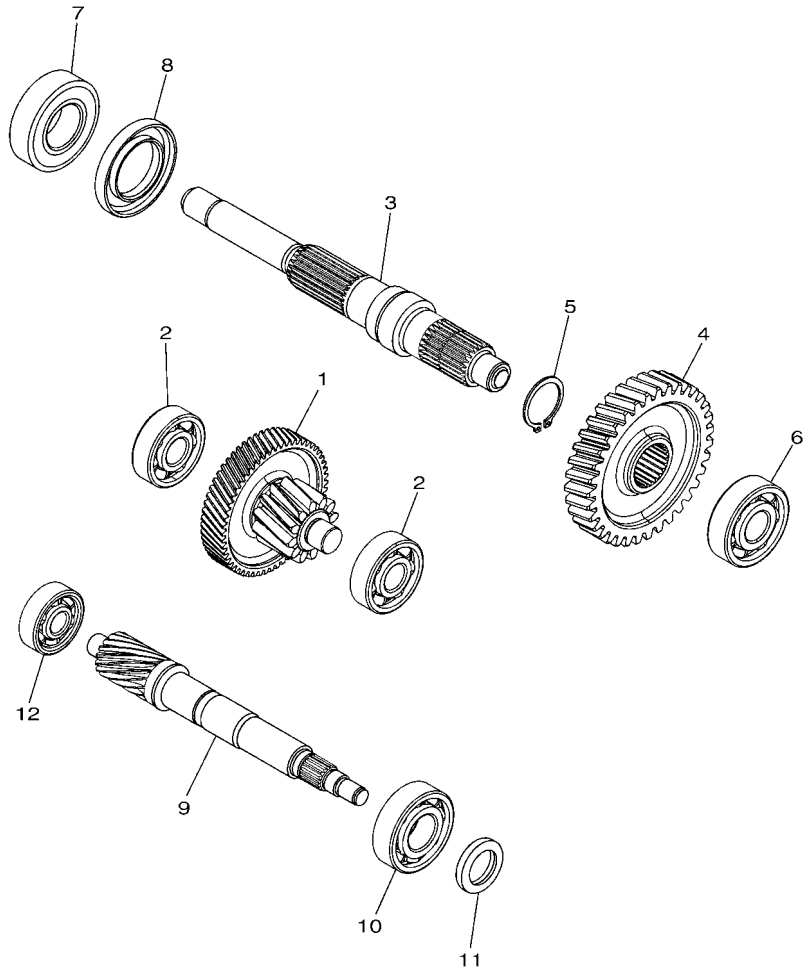

FIG. 13 變速箱

2DP1460-P140

項次	部品番號	部品名稱	B8R1				備註
1	B8R-E7410-00	主軸總成	1				
2	93306-302YW	軸承	2				
3	B8R-E7421-00	驅動軸	1				
4	B8R-E7211-00	第一從動齒輪	1				
5	99009-25400	夾環	1				
6	93306-303XC	軸承	1				
7	93306-255YA	軸承	1				
8	93102-32807	油封	1				
9	B8R-E6111-00	主驅動齒輪	1				
10	93306-254Y9	軸承	1				
11	93102-20815	油封	1				
12	93306-351Y8	軸承	1