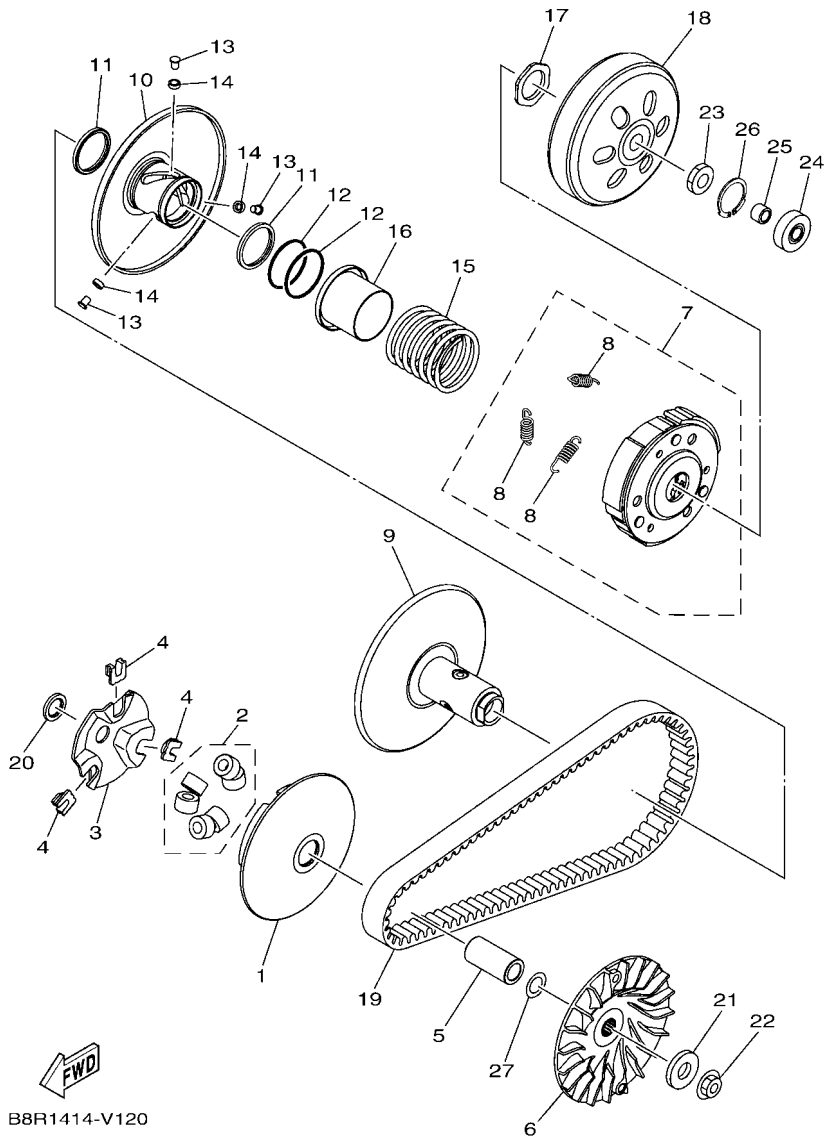

B8R1414-V120

FIG. 12 離合器

項次	部品番號	部品名稱	B8R1				備註
1	B8R-E7620-00	主滑動槽輪整體	1				
2	B8R-WE763-00	滾珠組	1				
3	B8R-E7623-00	凸輪	1				
4	B8R-E7653-00	滑件	3				
5	B8R-E7674-00	軸環	1				
6	B8R-E7611-00	主固定槽輪	1				
7	B8R-E6620-00	離合器牽轉具總成	1				
8	1DK-E6626-00	離合器回位彈簧	3				
9	B8R-WE766-00	副固定槽輪	1				
10	B8R-E7670-00	副滑動槽輪	1				
11	B8R-E7465-00	封圈	2				
12	B8R-E7465-10	封圈	2				
13	B8R-E7664-00	導銷	3				
14	B8R-E7674-10	軸環	3				
15	B8R-E7683-00	彈簧	1				
16	B8R-E7684-00	副槽輪彈簧座	1				
17	1DK-E7668-00	螺帽	1				
18	B8R-E6611-00	離合器殼整體	1				
19	B8R-E7641-00	皮帶	1				
20	90201-16819	平墊圈	1				
21	90201-15849	平墊圈	1				
22	90179-12004	螺帽	1				
23	90170-12803	六角螺帽	1				
24	933A6-202Y8	軸承	1				
25	90380-10800	實心襯套	1				
26	99009-35700	夾環	1				
27	90201-15700	平墊圈	1