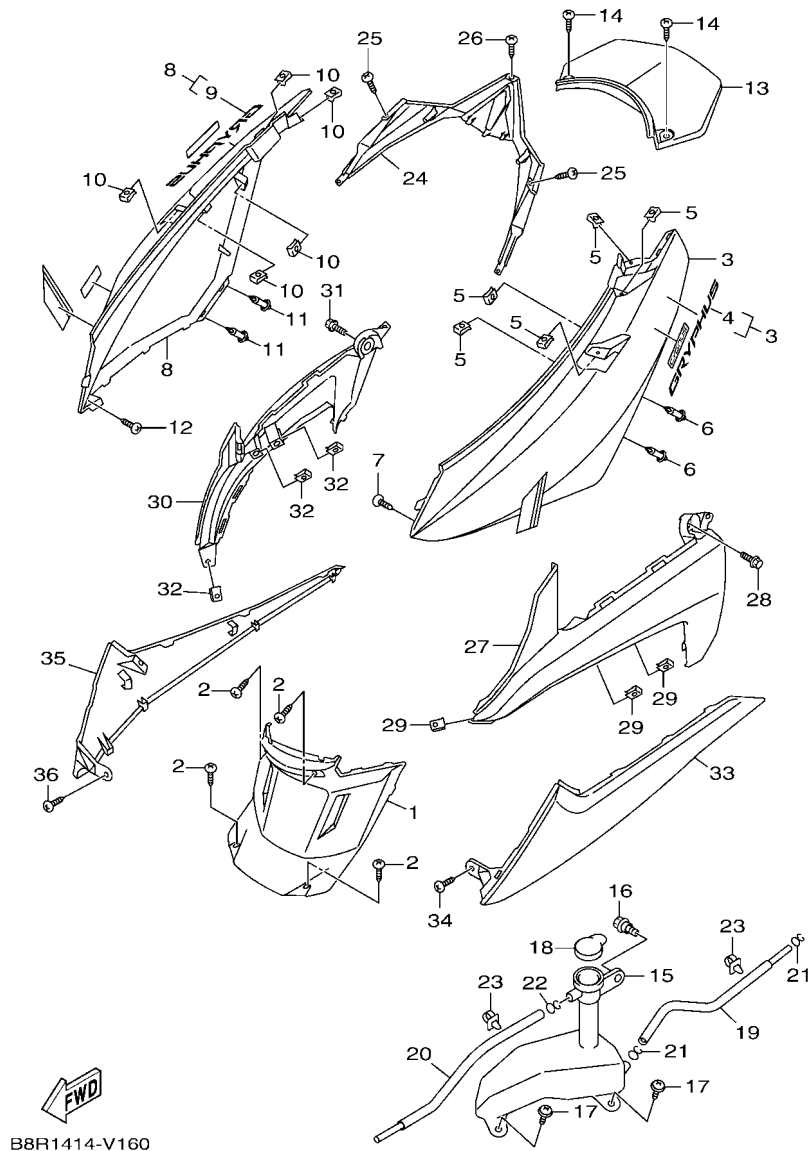

FIG. 16 側蓋

B8R1414-V160

項次	部品番號	部品名稱	B8R1			備註
18	5CA-F1815-00	輔助水箱蓋	1			
19	B8R-F247A-00	管 1	1			
20	B8R-F247B-00	管 2	1			
21	90467-090A2	止夾	2			
22	90467-08003	止夾	1			
23	90464-10800	固定夾	2			
24	B8R-F171E-00	側蓋5	1			
25	97702-50016	攻螺絲	2			
26	97707-50012	攻螺絲	1			
27	B8R-F7413-00	置腳踏側蓋1	1			用於深灰紅,WM
	B8R-F7413-10	置腳踏側蓋1	1			用於灰,MDPBM
28	90109-06172	螺栓	1			
29	90183-05827	彈簧螺帽	3			
30	B8R-F7423-00	置腳踏側蓋2	1			用於深灰紅,WM
	B8R-F7423-10	置腳踏側蓋2	1			用於灰,MDPBM
31	90109-06172	螺栓	1			
32	90183-05827	彈簧螺帽	3			
33	B8R-F171L-00-P5	側蓋護片1	1			用於深灰紅
	B8R-F171L-00-P1	側蓋護片1	1			用於灰
	B8R-F171L-00-P2	側蓋護片1	1			用於白
	B8R-F171L-00-P3	側蓋護片1	1			用於深藍
	B8R-F171L-00-P4	側蓋護片1	1			用於淺灰
34	97702-50016	攻螺絲	1			
35	B8R-F171M-00-P5	側蓋護片2	1			用於深灰紅
	B8R-F171M-00-P1	側蓋護片2	1			用於灰
	B8R-F171M-00-P2	側蓋護片2	1			用於白
	B8R-F171M-00-P3	側蓋護片2	1			用於深藍