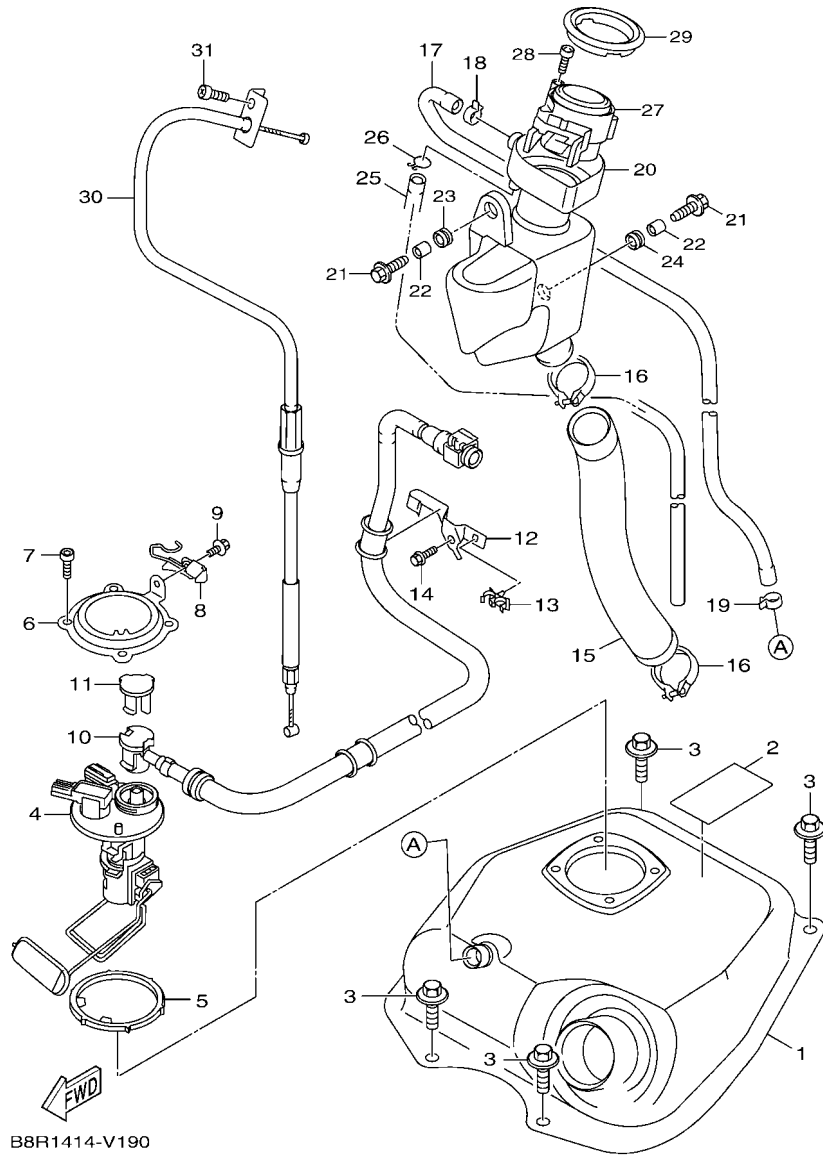

FIG. 19 汽油箱

項次	部品番號	部品名稱	B8R1				備註
1	B8R-F4110-00-33	汽油箱總成	1				山葉黑
2	5D9-F414G-00	保護貼膜	1				
3	90119-068B4	六角套頭螺栓	4				
4	B8R-E3907-00	汽油泵浦	1				
5	1DB-F414G-01	保護貼膜	1				
6	B8R-F4491-00	汽油泵浦支架	1				
7	91312-05010	六角套頭螺栓	4				
8	B8R-F4491-10	汽油泵浦支架	1				
9	95802-06010	螺栓	1				
10	B8R-E3971-00	汽油管	1				
11	B8R-F4135-00	止夾	1				
12	B8R-F419A-00	固定座	1				
13	90464-07807	固定夾	1				
14	95E32-06012	凸緣螺栓	1				
15	B8R-F4316-00	管6	1				
16	90450-55803	軟管夾	2				
17	B8R-F4317-00	油管	1				
18	90467-18185	止夾	1				
19	90467-14806	止夾	1				
20	B0J-F4280-00	油箱	1				
21	90119-06864	六角套頭螺栓	2				
22	90387-07598	軸環	2				
23	90480-18290	索環	1				
24	90480-01326	索環	1				
25	B8R-F4318-00	溢流管	1				
26	90467-12052	止夾	1				
27	B8R-F4610-00	汽油箱蓋總成	1