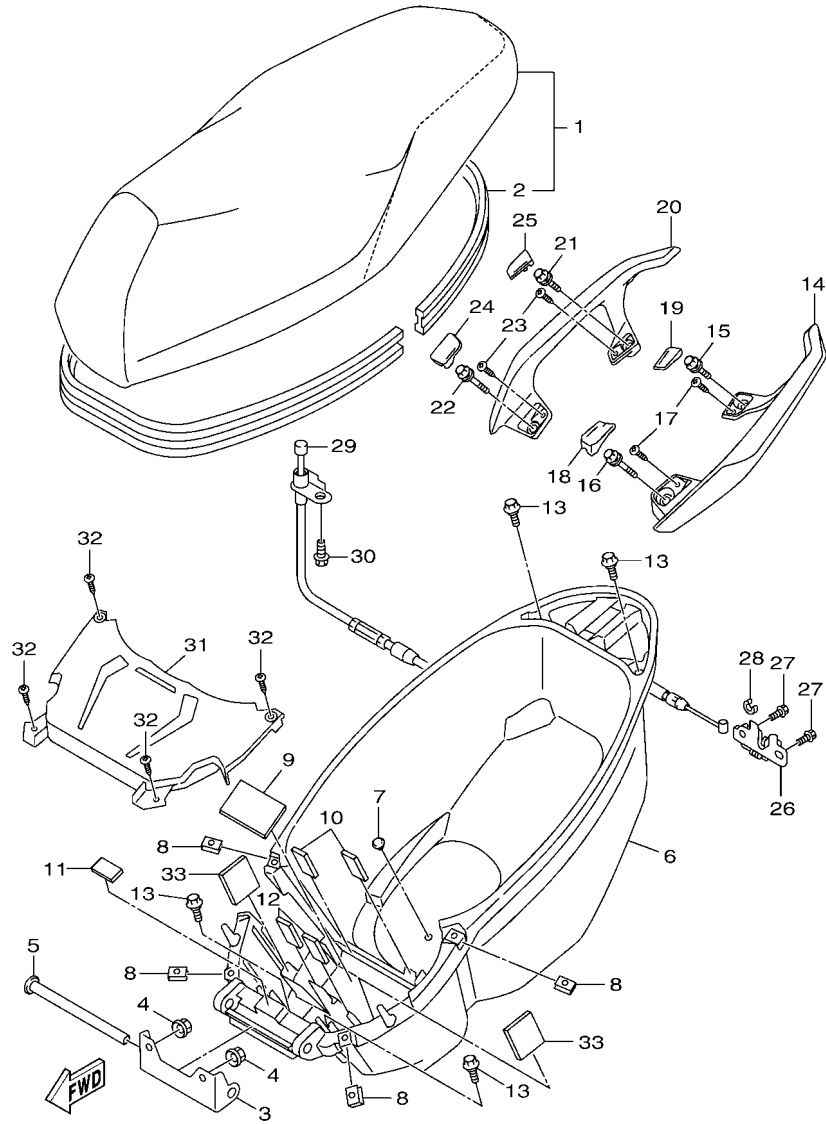

FIG. 20 座墊

B8R1414-V200

項次	部品番號	部品名稱	B8R1				備註
27	95E32-06012	凸緣螺栓	2				
28	2TS-F4768-00	停止器	1				
29	B8R-F478E-00	座墊鎖鋼索	1				
30	90119-05022	六角套頭螺栓	1				
31	B8R-H2129-00	蓄電池蓋	1				
32	97707-50016	攻螺絲	4				
33	3KW-F139X-00	防震墊	2