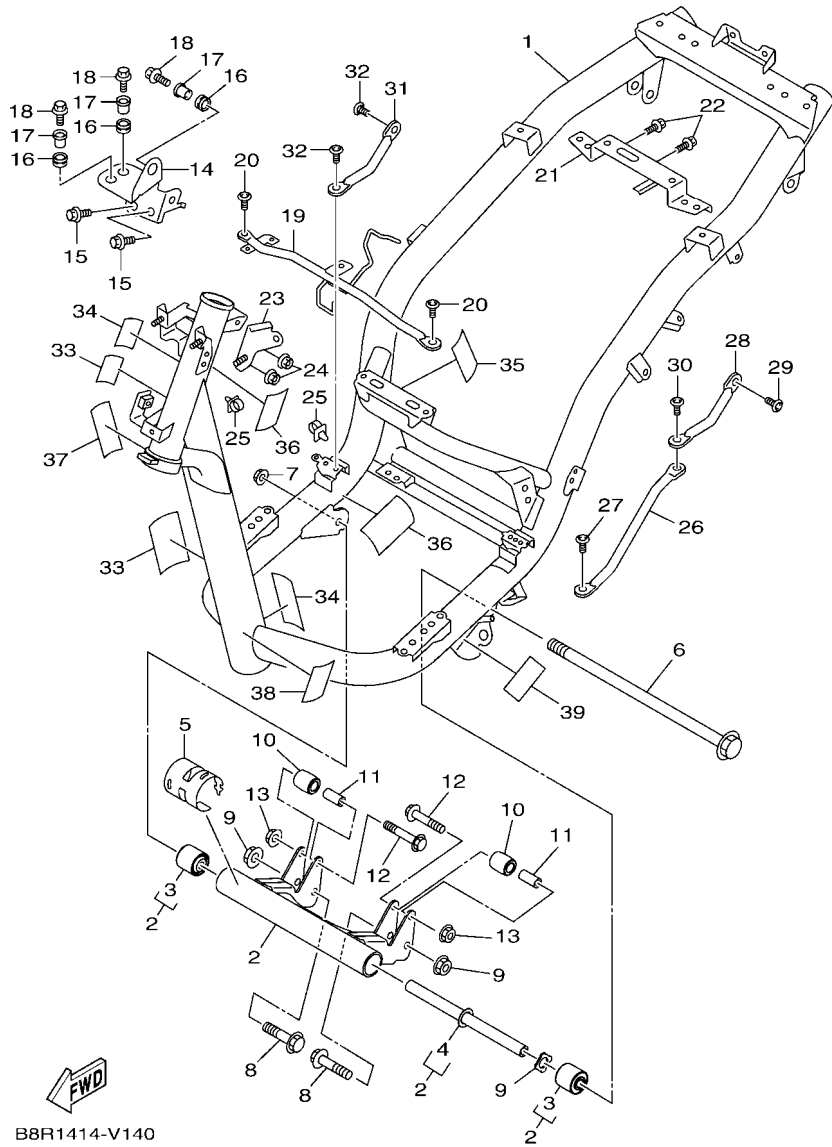

B8R1414-V140

FIG. 14 車架

項次	部品番號	部品名稱	B8R1				備註
1	B8R-F1110-00-33	車架整體	1				山葉黑
2	B8R-XF141-00	引擎支架整體	1				
3	90388-10818	.防震墊	2				
4	90387-10855	.軸環	1				
5	B8R-F117G-00	保護片	1				
6	B8R-F2141-00	輪軸	1				
7	95602-10200	U型螺帽	1				
8	90105-10283	凸緣螺栓	2				
9	95602-10200	U型螺帽	2				
10	5P1-F7114-00	停止器	2				
11	90387-08821	軸環	2				
12	90105-088E3	凸緣螺栓	2				
13	95602-08200	U型螺帽	2				
14	B8R-F8356-00	固定座1	1				
15	95D37-08014	凸緣螺栓	2				
16	90480-14229	索環	3				
17	90387-068N8	軸環	3				
18	95D37-06020	凸緣螺栓	3				
19	B8R-F116M-00	支架10	1				
20	95D02-06014	凸緣螺栓	2				
21	B8R-F8358-00	固定座3	1				
22	95D02-06012	凸緣螺栓	2				
23	B8R-F1415-00	支架	1				
24	95702-06500	凸緣螺帽	2				
25	90464-16803	固定夾	2				
26	B8R-F116M-10	支架10	1				
27	92012-08014	螺絲	1