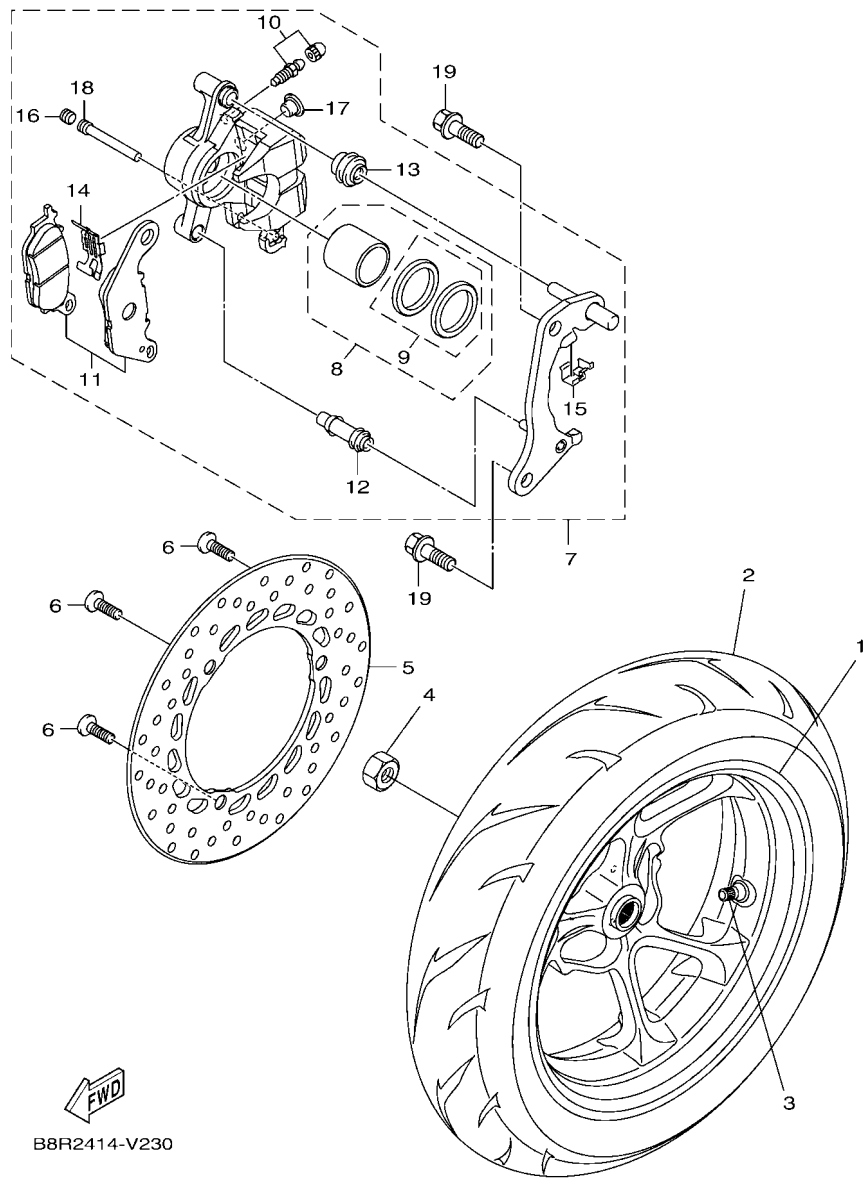

FIG. 23 後車輪

B8R2414-V230

項次	部品番號	部品名稱	B8RS				備註
1	B8R-F5338-10-P0	後鑄輪	1				深灰
2	94113-12809	輪胎	1				
3	93900-00839	氣門嘴	1				
4	90185-16800	自鎖螺帽	1				
5	B8R-F582W-00	後剎車碟盤	1				
6	90109-08232	螺栓	3				
7	B8R-F580W-00	卡鉗總成	1				
8	1DK-W0057-10	卡鉗活塞	1				
9	5S9-W0047-00	卡鉗密封圈組	1				
10	1MS-W0048-00	卡鉗螺栓組	1				
11	2JS-W0046-30	剎車片組	1				
12	5ML-F5927-00	卡鉗保護罩	1				
13	5ML-F5937-00	保護罩 2	1				
14	1DK-F5919-00	剎車片支座	1				
15	1DK-F5919-10	剎車片支座	1				
16	1MS-F5139-00	銷塞	1				
17	5AG-F5845-00	蓋	1				
18	1DK-F5924-00	剎車片銷	1				
19	90105-10638	凸緣螺栓	2