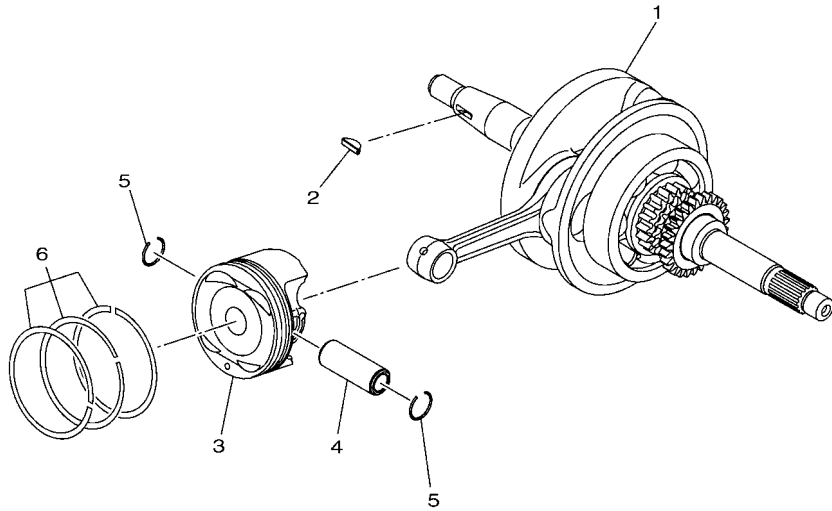

FIG. 2 曲軸,活塞

項次	部品番號	部品名稱	B8R5				備註
1	B8R-E1400-20	曲軸總成	1				
2	90280-03017	半圓鍵	1				
3	B8R-E1631-10	活塞	1				
4	BB8-E1633-00	活塞銷	1				
5	93450-16115	夾環	2				
6	B64-E1603-10	活塞環組(STD)	1				

B8R1414-V020