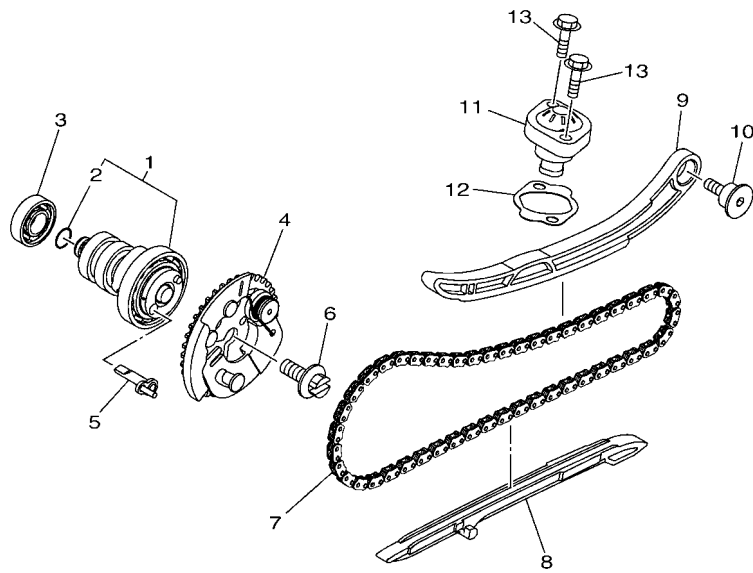

FIG. 4 凸輪軸,鏈條

項次	部品番號	部品名稱	B8R5				備註
1	B8R-E2170-00	凸輪軸總成	1				
2	93210-09806	護油圈	1				
3	93306-001YM	軸承	1				
4	B65-E2280-00	減壓器	1				
5	2DS-E2288-00	減壓器	1				
6	5YP-E2157-01	螺栓	1				
7	94568-A8096	鏈條	1				
8	B65-E2231-00	停止器導件	1				
9	B6H-E2241-00	停止器導件2	1				
10	1DB-E2228-00	螺栓	1				
11	2PV-E2210-01	鏈條張力器總成	1				
12	B6H-E2213-00	張力器墊片	1				
13	95E32-06020	凸緣螺栓	2				

B6H1460-U040