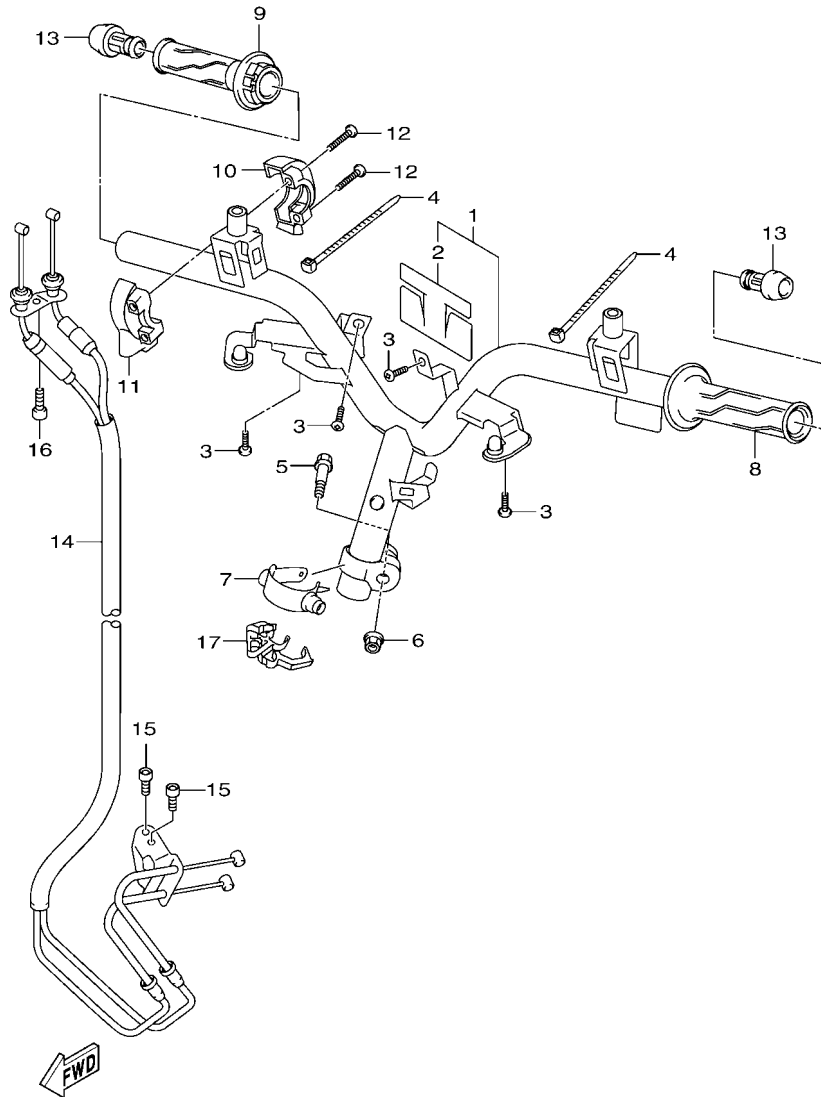

FIG. 24 轉向把手,鋼索

B8R1414-V250

項次	部品番號	部品名稱	B8RS				備註
1	B8R-XF611-00	把手整體	1				
2	1MS-F6113-00	防震墊	1				
3	97702-50016	攻螺絲	4				
4	90464-40801	固定夾	2				
5	90105-10864	凸緣螺栓	1				
6	90185-10801	自鎖螺帽	1				
7	1DK-F6124-00	把手護罩	1				
8	2DP-F6241-00	左握把	1				
9	2PH-F6240-00	右握把總成	1				
10	2TS-F6281-00	握把上蓋	1				
11	2TS-F6282-00	握把下蓋	1				
12	98502-05025	平頭螺絲	2				
13	B8R-F6246-00	握把端子	2				
14	B8R-F6301-00	節流鋼索總成	1				
15	91312-05010	六角套頭螺栓	2				
16	91317-05014	六角套頭螺栓	1				
17	B8R-F627E-00	夾	1