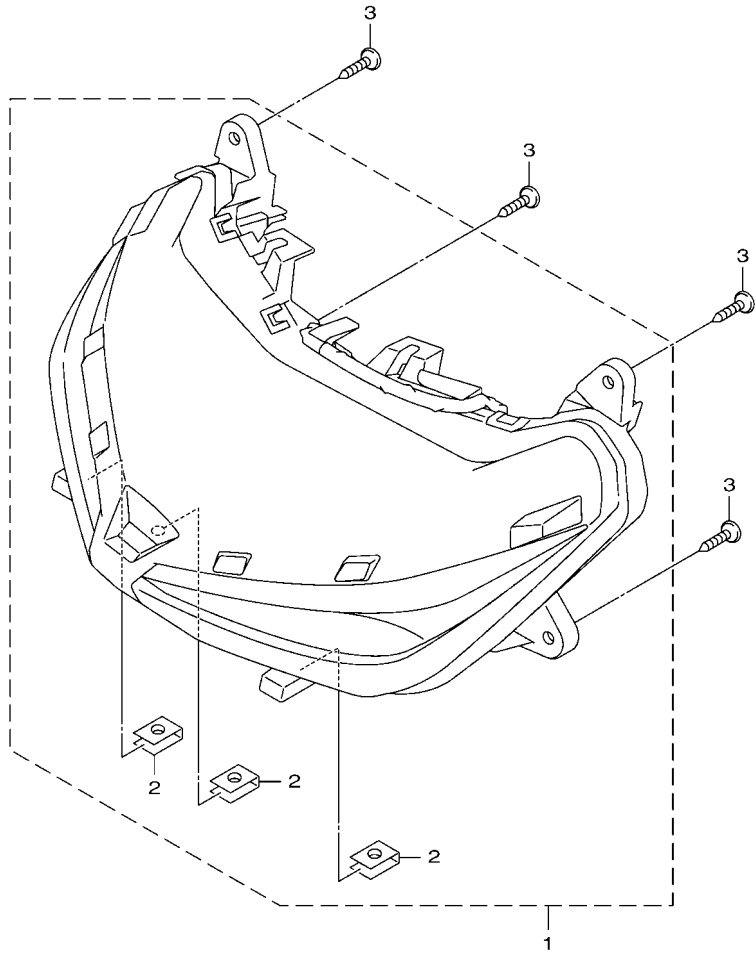

FIG. 31 儀錶

  
B8R1414-V320

項次	部品番號	部品名稱	B8R5				備註
1	B8R-H3510-10	速度錶總成	1				
2	97702-50016	攻螺絲	4				

FIG. 32 頭燈

B8R1414-V330

項次	部品番號	部品名稱	B8R5				備註
1	B8R-H4310-00	前燈總成	1				
2	90183-05827	彈簧螺帽	3				
3	97702-60020	攻螺絲	4				