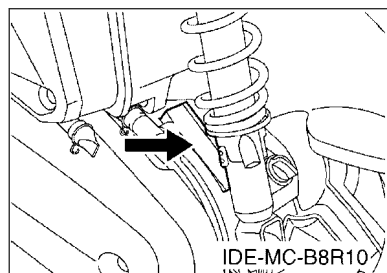

序言

7. 適用編號

車台編號

引擎編號

8. 顏色代碼 (記號*)列出機種顏色)

簡稱	顏色 (英文)	顏色	顏色番號
LGB	LOW GLOSS BLACK	平光黑	0098
MBL2	MAT BLACK 2	黑	0582
MDBNM3(*)	MAT DARK BLUISH GRAY ME 3	深灰紅	1581
MDNM1	MAT DARK GRAY METALLIC 1	深灰	1113
MNM7(*)	MAT GRAY METALLIC 7	灰	1663
WM1(*)	WHITE METALLIC 1	白	0233
YB	YAMAHA BLACK	山葉黑	0033

9. 適用起始打刻編號

車台編號

編號	用量欄	機種型式
RKRSEH120MA001001		B8R5

引擎編號

編號	用量欄	機種型式
E32YE-001001		B8R5