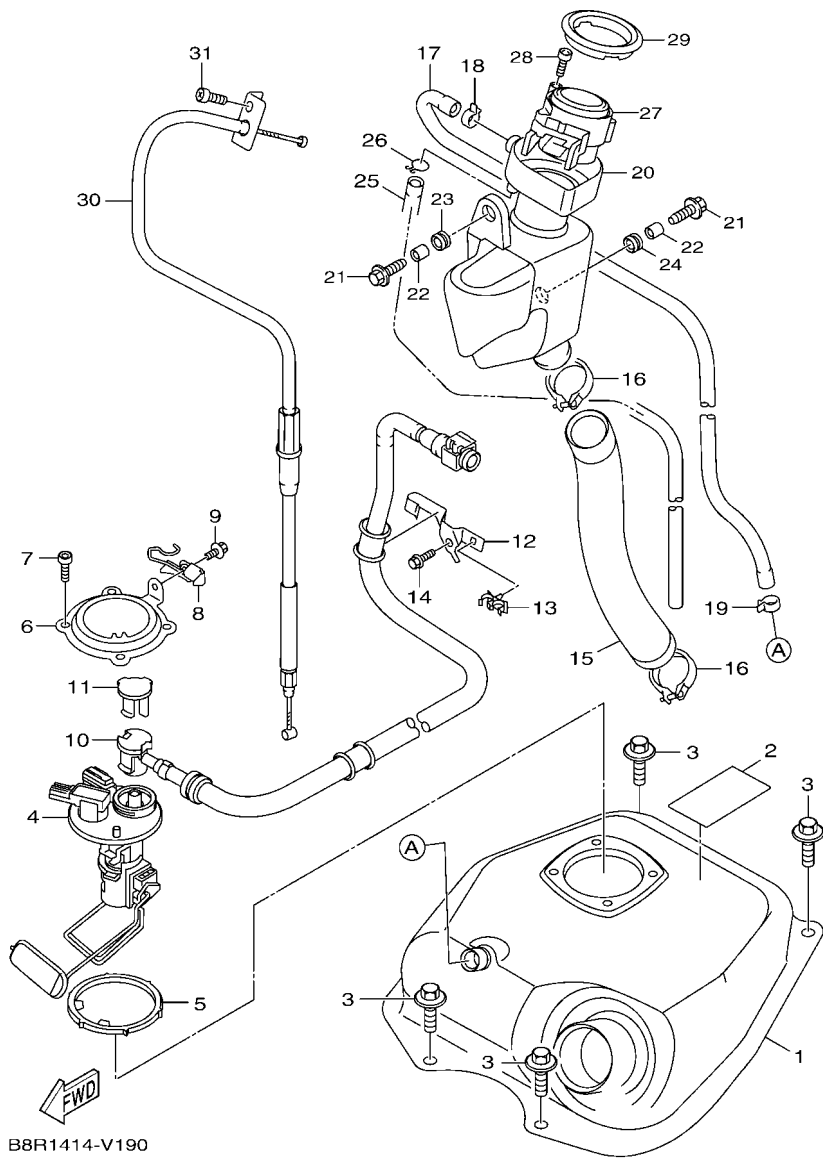

FIG. 19 汽油箱

項次	部品番號	部品名稱	B8R5			備註
28	90155-04800	十字平凹口螺絲	3			
29	B8R-F467E-00	蓋	1			
30	B8R-F4494-00	鋼索	1			
31	90119-05022	六角套頭螺栓	1