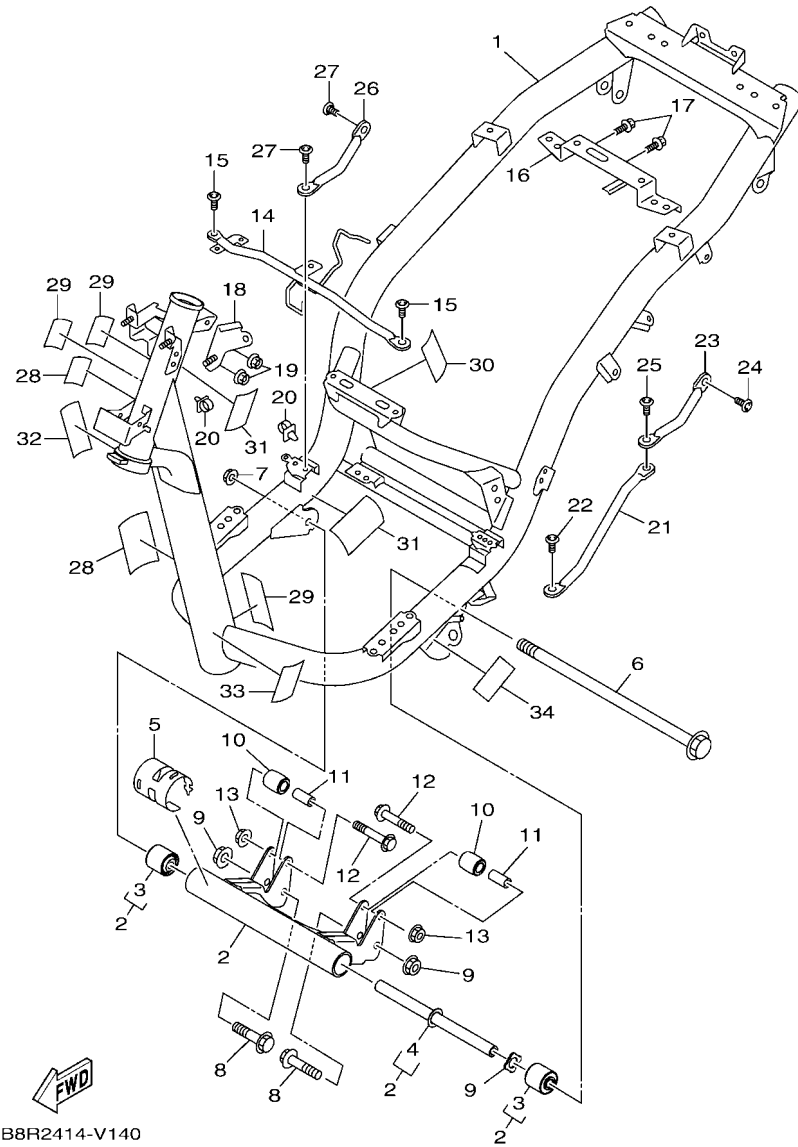

FIG. 14 車架

項次	部品番號	部品名稱	B8R5				備註
1	B8R-F1110-10-33	車架整體	1				山葉黑
2	B8R-XF141-00	引擎支架整體	1				
3	90388-10818	防震墊	2				
4	90387-10855	軸環	1				
5	B8R-F117G-00	保護片	1				
6	B8R-F2141-00	輪軸	1				
7	95602-10200	U型螺帽	1				
8	90105-10283	凸緣螺栓	2				
9	95602-10200	U型螺帽	2				
10	5P1-F7114-00	停止器	2				
11	90387-08821	軸環	2				
12	90105-088E3	凸緣螺栓	2				
13	95602-08200	U型螺帽	2				
14	B8R-F116M-00	支架10	1				
15	95D02-06014	凸緣螺栓	2				
16	B8R-F8358-00	固定座3	1				
17	95D02-06012	凸緣螺栓	2				
18	B8R-F1415-00	支架	1				
19	95702-06500	凸緣螺帽	2				
20	90464-16803	固定夾	2				
21	B8R-F116M-10	支架10	1				
22	92012-08014	螺絲	1				
23	B8R-F116M-20	支架10	1				
24	92012-08014	螺絲	1				
25	92012-08020	螺絲	1				
26	B8R-F116M-30	支架10	1				
27	92012-08014	螺絲	2