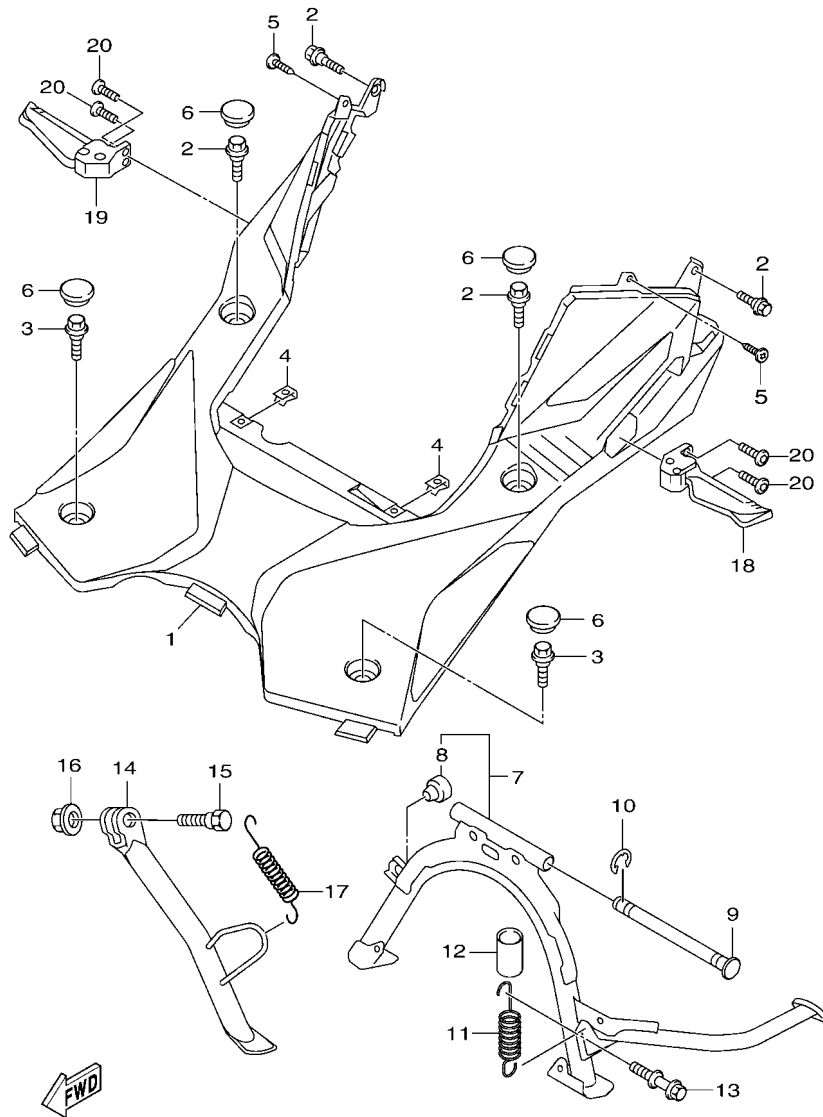

FIG. 26 支架,置腳踏

B8R1414-V270

項次	部品番號	部品名稱	B8R5				備註
1	B8R-F7481-00	置腳踏板	1				
2	90109-06172	螺栓	4				
3	90109-06892	螺栓	2				
4	90183-05827	彈簧螺帽	2				
5	97702-50016	攻螺絲	2				
6	5HK-F7475-00	蓋 1	4				
7	B8R-XF711-00-33	主支架	1				山葉黑
8	1SH-F6257-01	停止器	2				
9	2BM-F7112-00	主支架軸	1				
10	99002-09600	夾環	1				
11	90506-35807	拉力彈簧	1				
12	B8R-F247C-00	管 3	1				
13	5ML-F7254-00	扣環	1				
14	B8R-F7311-00-33	側支架	1				山葉黑
15	90109-10005	螺栓	1				
16	90185-10110	自鎖螺帽	1				
17	90506-26815	拉力彈簧	1				
18	1DK-F7431-03	左後置腳架	1				
19	1DK-F7441-03	右後置腳架	1				
20	92012-08020	螺絲	4