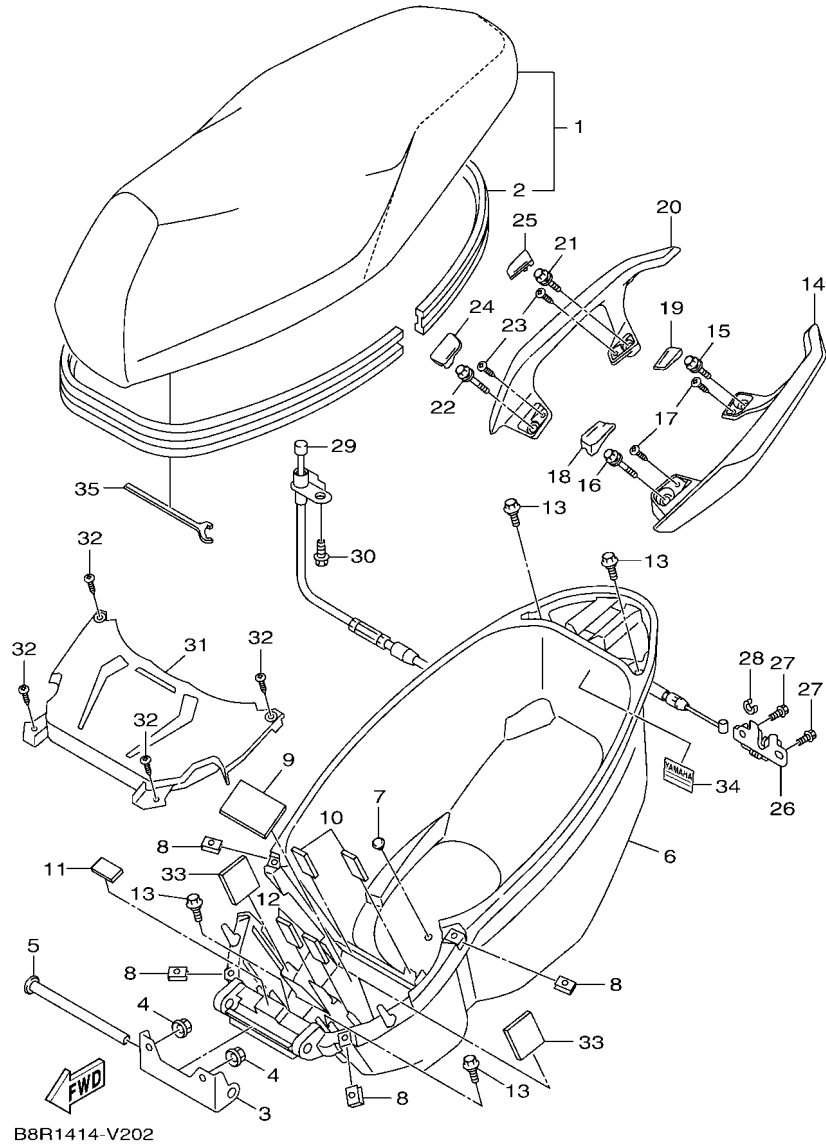

FIG. 20 座墊

B8R1414-V202

項次	部品番號	部品名稱	B8R5				備註
1	B8R-F4730-00	雙人座墊	1				
2	B8R-F475M-00	封圈	1				
3	4CW-F4726-01	座墊活葉	1				
4	95702-06500	凸緣螺帽	2				
5	90241-10015	銷	1				
6	B8R-F473R-00	置物箱	1				
7	3GF-F6199-00	塞	1				
8	90183-05827	彈簧螺帽	4				
9	90520-02834	防震墊	1				
10	5ML-F834E-00	防震墊	2				
11	4C6-F4723-00	防震墊	1				
12	90520-02823	防震墊	2				
13	90109-06885	螺栓	4				
14	B8R-F474A-00-P0	手把	1				黑
15	90119-068D2	六角套頭螺栓	1				
16	90119-068D3	六角套頭螺栓	1				
17	97707-50016	攻螺絲	2				
18	B8R-F6133-00	蓋	1				
19	B8R-H4385-00	蓋 1	1				
20	B8R-F474W-00-P0	輔助把手	1				黑
21	90119-068D2	六角套頭螺栓	1				
22	90119-068D3	六角套頭螺栓	1				
23	97707-50016	攻螺絲	2				
24	B8R-F6134-00	蓋 2	1				
25	B8R-H4386-00	蓋 2	1				
26	B7Y-F4780-00	座墊鎖總成	1				
27	95E32-06012	凸緣螺栓	2