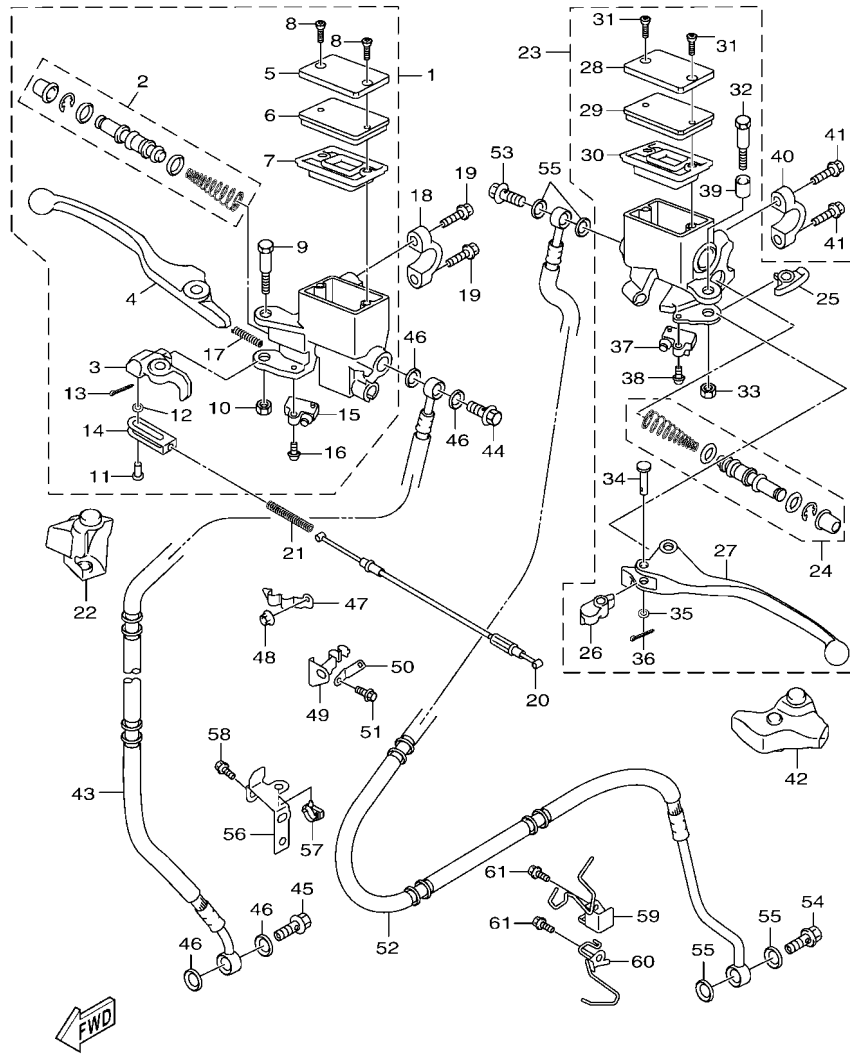

FIG. 25 前主缸

B8R2414-V250

項次	部品番號	部品名稱	B8RS				備註
28	B8R-F5852-00	油槽蓋	1				
29	2CM-F5855-00	防塵蓋	1				
30	2CM-F5854-00	油槽隔片	1				
31	98707-04012	平頭螺絲	2				
32	53B-F589F-00	螺栓	1				
33	53B-F586F-00	螺帽	1				
34	91702-06028	銷	1				
35	90201-061H1	平墊圈	1				
36	91402-20012	開尾銷	1				
37	36Y-83980-01	剎車燈開關總成	1				
38	97602-04214	盤頭螺絲附墊圈	1				
39	53B-H3913-00	軸環	1				
40	5ML-F5867-00	主缸支架	1				
41	95E32-06025	凸緣螺栓	2				
42	B8R-F637A-00	右把手蓋	1				
43	B8R-F5872-10	剎車管1	1				
44	90401-10805	接合螺栓	1				
45	90401-10805	接合螺栓	1				
46	90201-10118	平墊圈	4				
47	B8R-F5886-00	剎車管固定座	1				
48	95702-06500	凸緣螺帽	1				
49	B8R-F587A-00	剎車管固定座4	1				
50	B8R-F587A-10	剎車管固定座4	1				
51	95D02-06012	凸緣螺栓	1				
52	B8R-F5873-10	剎車管2	1				
53	90401-10805	接合螺栓	1				
54	90401-10805	接合螺栓	1