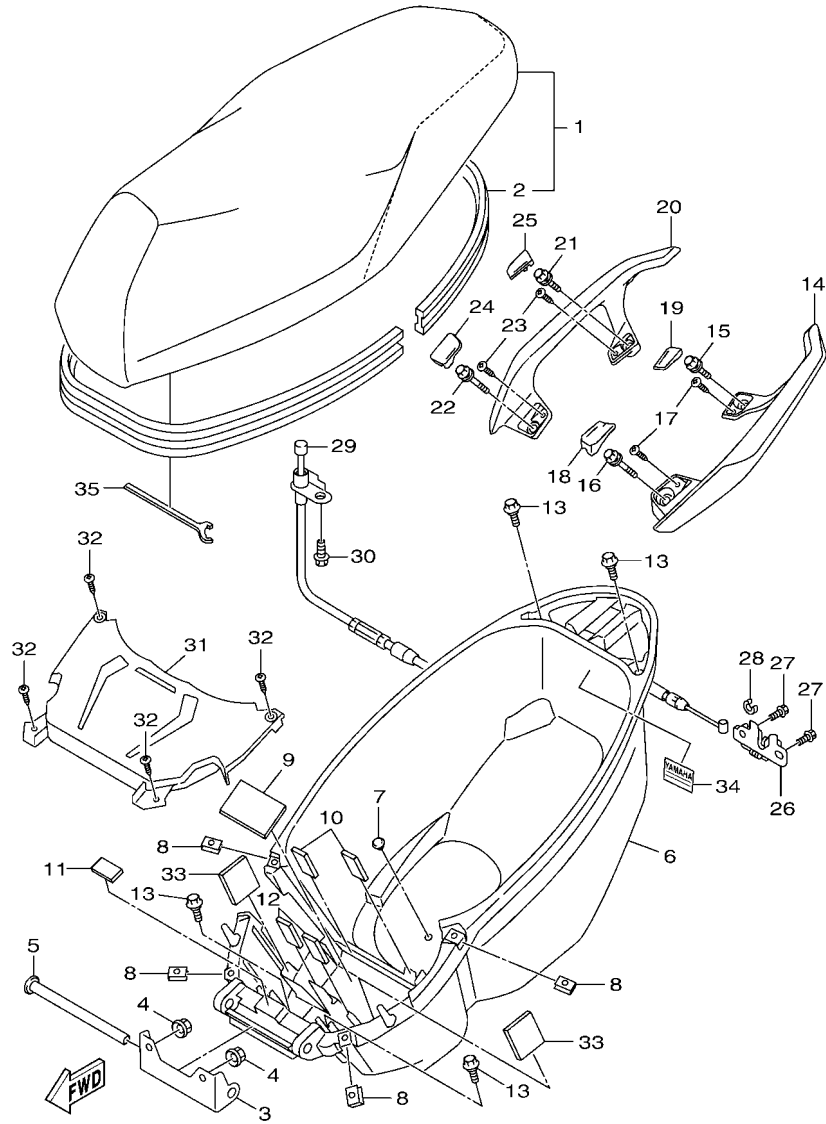

FIG. 20 座墊

B8R1414-V202

項次	部品番號	部品名稱	B8RS				備註
28	2TS-F4768-00	停止器	1				
29	B8R-F478E-00	座墊鎖鋼索	1				
30	90119-05022	六角套頭螺栓	1				
31	B8R-H2129-00	蓄電池蓋	1				
32	97707-50016	攻螺絲	4				
33	3KW-F139X-00	防震墊	2				
34	BKB-F218A-00	後臂貼紙	1				
35	B8R-F8135-00	特殊扳手	1