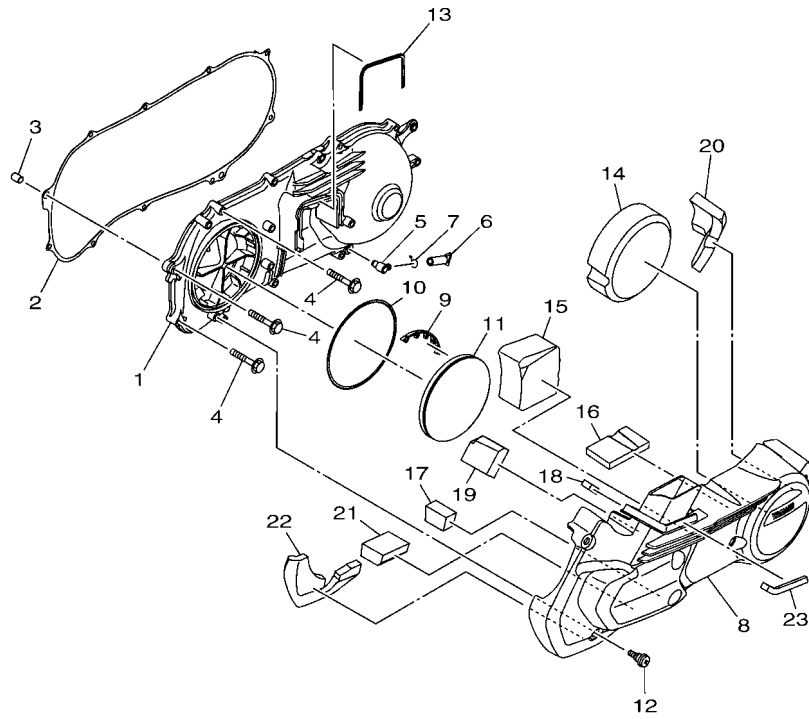

FIG. 11 曲軸箱蓋 1

B6H1460-U110

項次	部品番號	部品名稱	B8RS				備註
1	B8R-E5411-00	曲軸箱蓋1	1				
2	B6H-E5451-00	曲軸箱蓋墊片1	1				
3	91810-14807	定位銷	1				
4	95E32-06035	凸緣螺栓	10				
5	5LW-E5371-01	溢氣管	1				
6	BCV-E443E-00	溢氣管	1				
7	90467-11106	止夾	1				
8	B8R-E5431-00	曲軸箱蓋3	1				
9	2DP-E5495-00	保護片1	1				
10	B65-E5472-00	空氣導管密封	1				
11	2DP-E5407-00	濾清網1	1				
12	B63-E5481-00	螺栓1	6				
13	2DP-E5474-00	空氣導管封圈	1				
14	B6H-E5316-00	防震墊1	1				
15	B6H-E5326-00	防震墊2	1				
16	90520-10856	防震墊	1				
17	90520-40801	防震墊	1				
18	90520-10851	防震墊	1				
19	90520-50801	防震墊	1				
20	B6H-E533C-00	防震墊7	1				
21	90520-40800	防震墊	1				
22	B6H-E533E-00	防震墊9	1				
23	90520-10855	防震墊	1