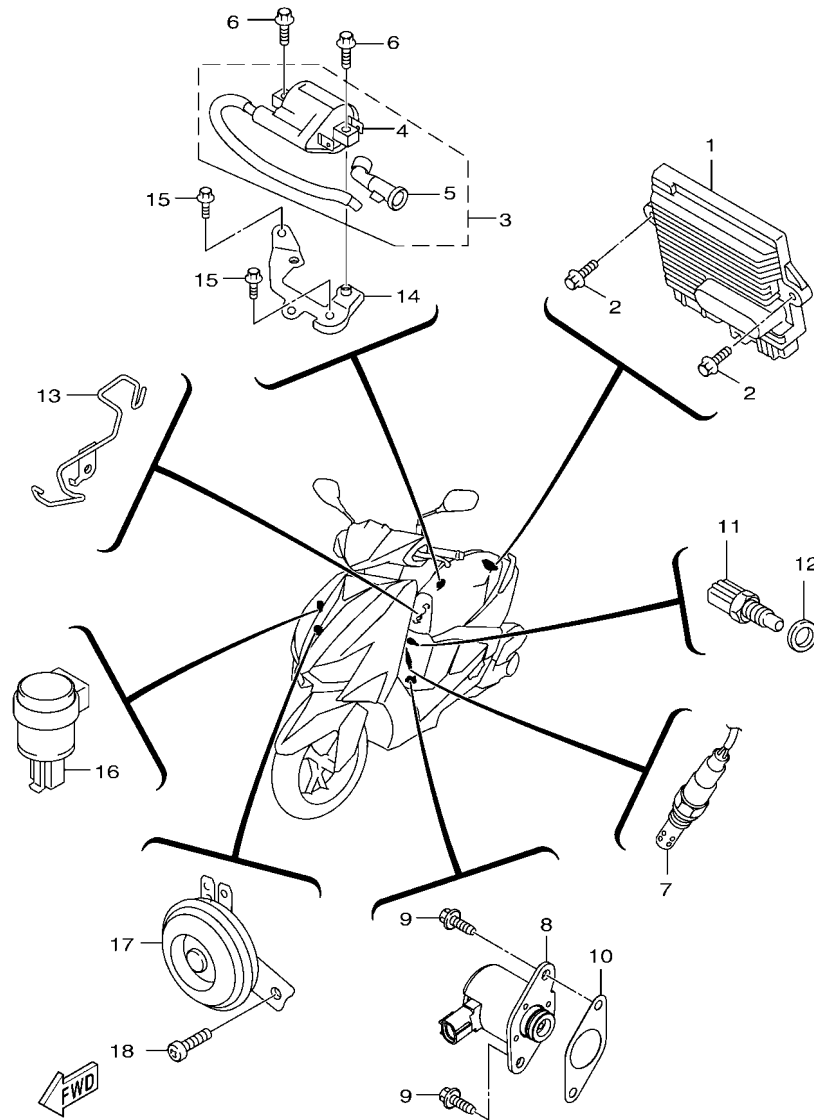

FIG. 36 電裝 2

B8R1414-V370

項次	部品番號	部品名稱	B8R5				備註
1	B8R-H594A-10	發電機控制器	1				
2	95D32-06020	凸緣螺栓	2				
3	B8R-H2301-00	點火線圈總成	1				
4	2TS-H2310-00	點火線圈總成	1				
5	2DP-H2370-00	火星塞蓋總成	1				
6	90105-068C7	凸緣螺栓	2				
7	B8R-H592A-00	含氧量感知器	1				
8	BK6-H6110-00	電磁閥線圈總成	1				
9	95D32-06016	凸緣螺栓	2				
10	2DP-H1861-00	墊片	1				
11	52B-H3591-00	引擎溫度感知器	1				
12	90430-10806	墊片	1				
13	B8R-E8179-00	支架	1				
14	B8R-E5544-00	固定座	1				
15	90105-068D4	凸緣螺栓	2				
16	5CA-H3350-10	方向斷續器總成	1				
17	BH6-H3371-00	喇叭	1				
18	95E32-06012	凸緣螺栓	1