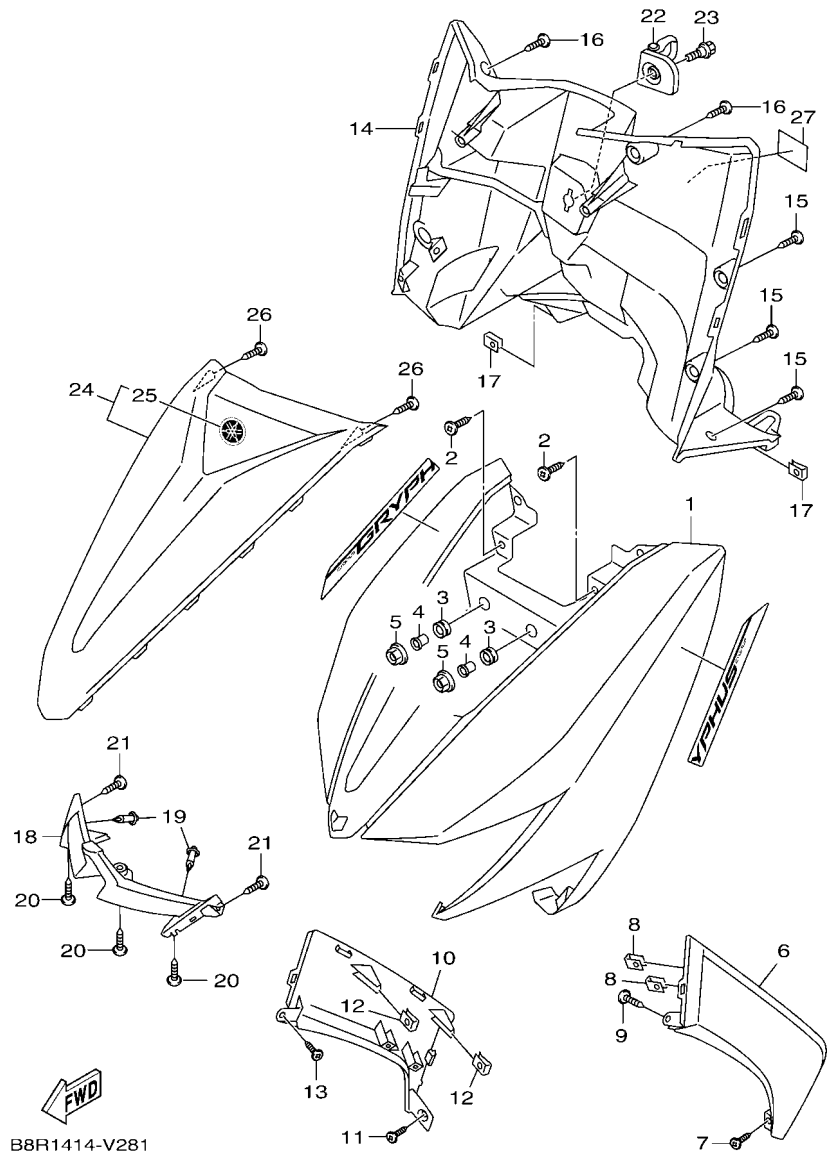

FIG. 27 腳防護擋板

項次	部品番號	部品名稱	B8RS				備註
26	90183-05827	彈簧螺帽	2				
27	BCV-F118K-00	注意標籤	1