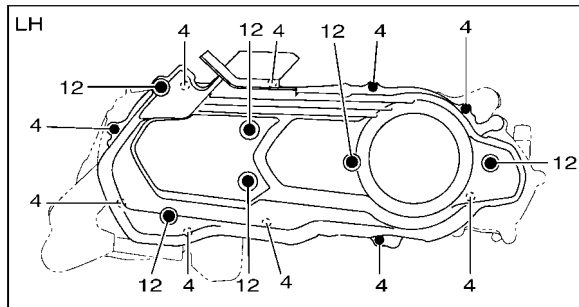

FIG. 11 曲軸箱蓋 1

B6H1460-U110

項次	部品番號	部品名稱	B8RS				備註
1	B8R-E5411-00	曲軸箱蓋1	1				
2	B6H-E5451-00	曲軸箱蓋墊片1	1				
3	91810-14807	定位銷	1				
4	95E32-06035	凸緣螺栓	10				
5	5LW-E5371-01	溢氣管	1				
6	BCV-E443E-00	溢氣管	1				
7	90467-11106	止夾	1				
8	B8R-E5431-00	曲軸箱蓋3	1				
9	2DP-E5495-00	保護片1	1				
10	B65-E5472-00	空氣導管密封	1				
11	2DP-E5407-00	濾清網1	1				
12	B63-E5481-00	螺栓1	6				
13	2DP-E5474-00	空氣導管封圈	1				
14	B6H-E5316-00	防震墊1	1				
15	B6H-E5326-00	防震墊2	1				
16	90520-10856	防震墊	1				
17	90520-40801	防震墊	1				
18	90520-10851	防震墊	1				
19	90520-50801	防震墊	1				
20	B6H-E533C-00	防震墊7	1				
21	90520-40800	防震墊	1				
22	B6H-E533E-00	防震墊9	1				
23	90520-10855	防震墊	1