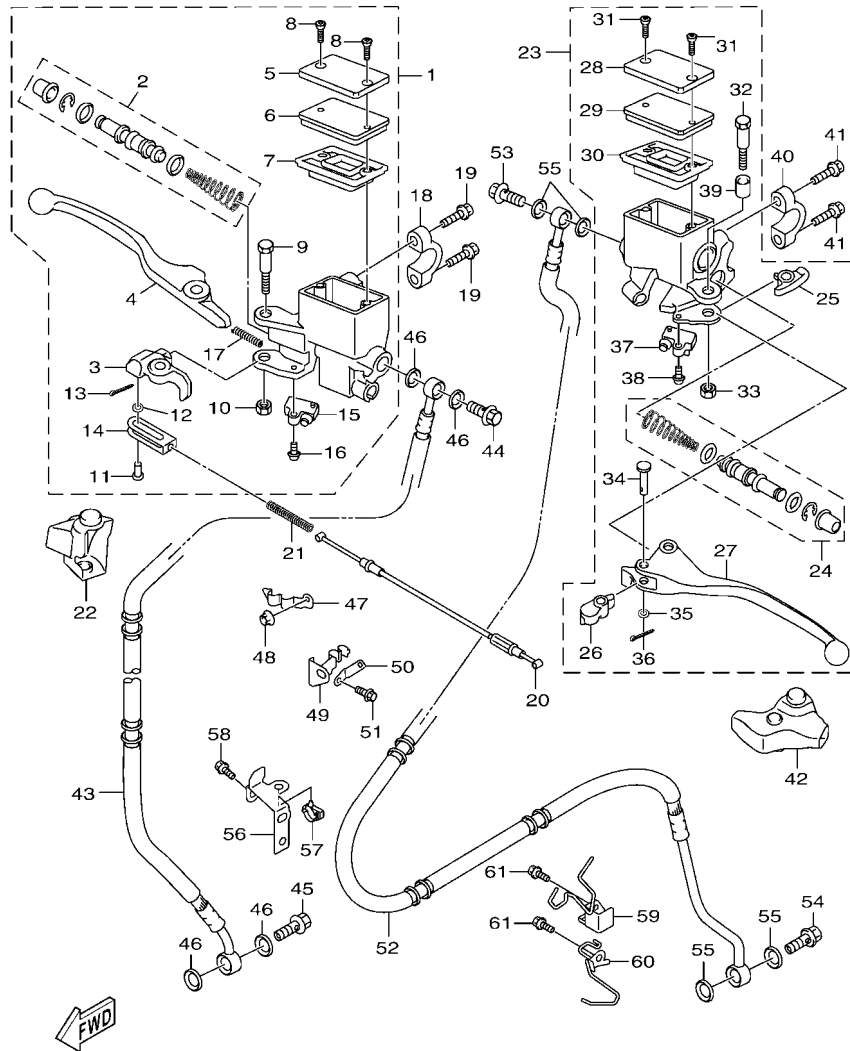

FIG. 25 前主缸

B8R2414-V250

項次	部品番號	部品名稱	B8RS				備註
1	B8R-F5870-20	主缸總成	1				
2	B8R-W0041-10	主缸推進器	1				
3	2CM-F6168-10	擊鎚	1				
4	B8R-H3922-10	把手2	1				
5	B8R-F5852-00	油槽蓋	1				
6	2CM-F5855-00	防塵蓋	1				
7	2CM-F5854-00	油槽隔片	1				
8	98707-04012	平頭螺絲	2				
9	2CM-F589F-10	螺栓	1				
10	95602-06100	S/L螺帽	1				
11	90240-06M18	附孔銷	1				
12	90201-061H1	平墊圈	1				
13	91402-20012	開尾銷	1				
14	2CM-F6347-00	托板	1				
15	36Y-82917-00	開關	1				
16	97602-04214	盤頭螺絲附墊圈	1				
17	90501-10312	壓力彈簧	1				
18	5ML-F5867-00	主缸支架	1				
19	95E32-06025	凸緣螺栓	2				
20	B8R-F6341-00	剎車鋼索1	1				
21	90501-08804	壓力彈簧	1				
22	B8R-F6372-00	左把手蓋	1				
23	B8R-F5870-30	主缸總成	1				
24	B8R-W0041-10	主缸推進器	1				
25	2CM-F6168-00	擊鎚	1				
26	2CM-F5681-00	搖臂	1				
27	B8R-H3912-10	把手1	1