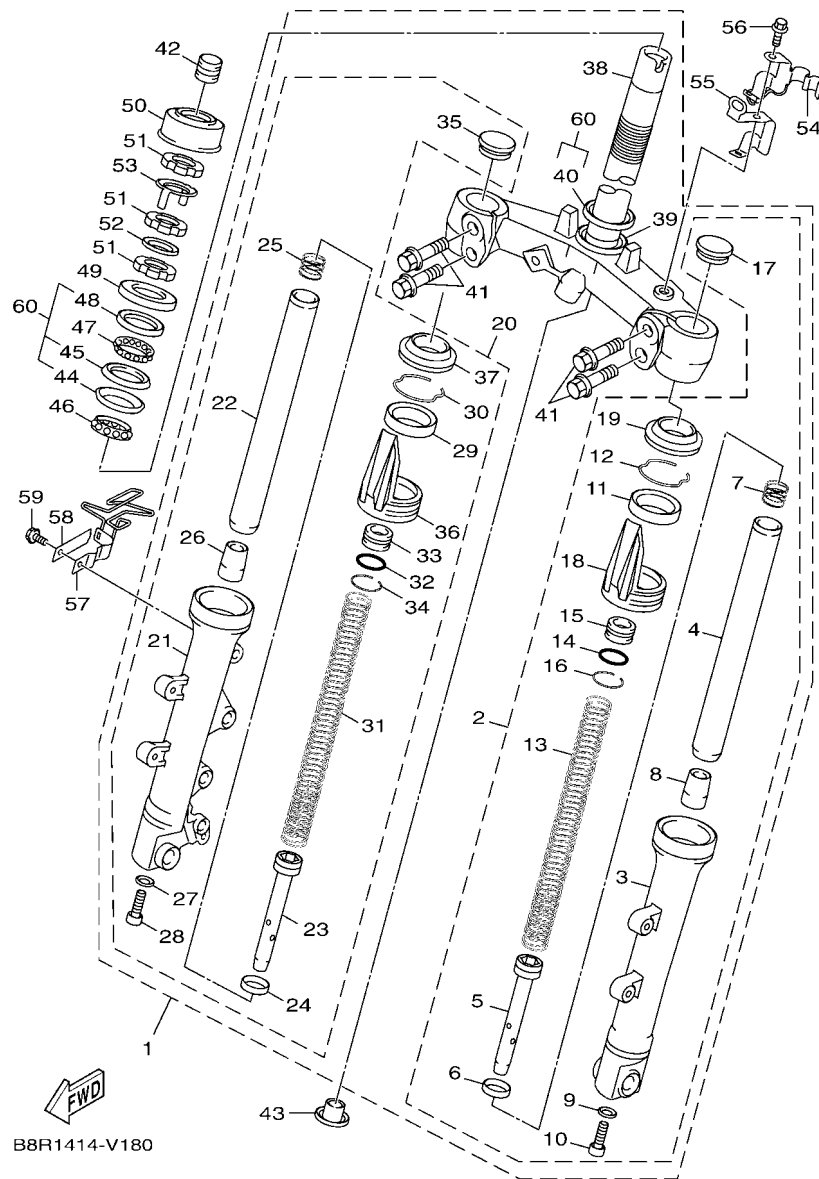

FIG. 18 轉向系統

B8R1414-V180

項次	部品番號	部品名稱	B8RS			備註
55	B8R-F5875-10	剎車管固定座1	1			
56	95D02-06012	凸緣螺栓	1			
57	B8R-F5876-00	剎車管固定座2	1			
58	B8R-F5876-10	剎車管固定座2	1			
59	95D07-06014	螺栓	1			
60	B0J-W0054-10	珠碗組	1