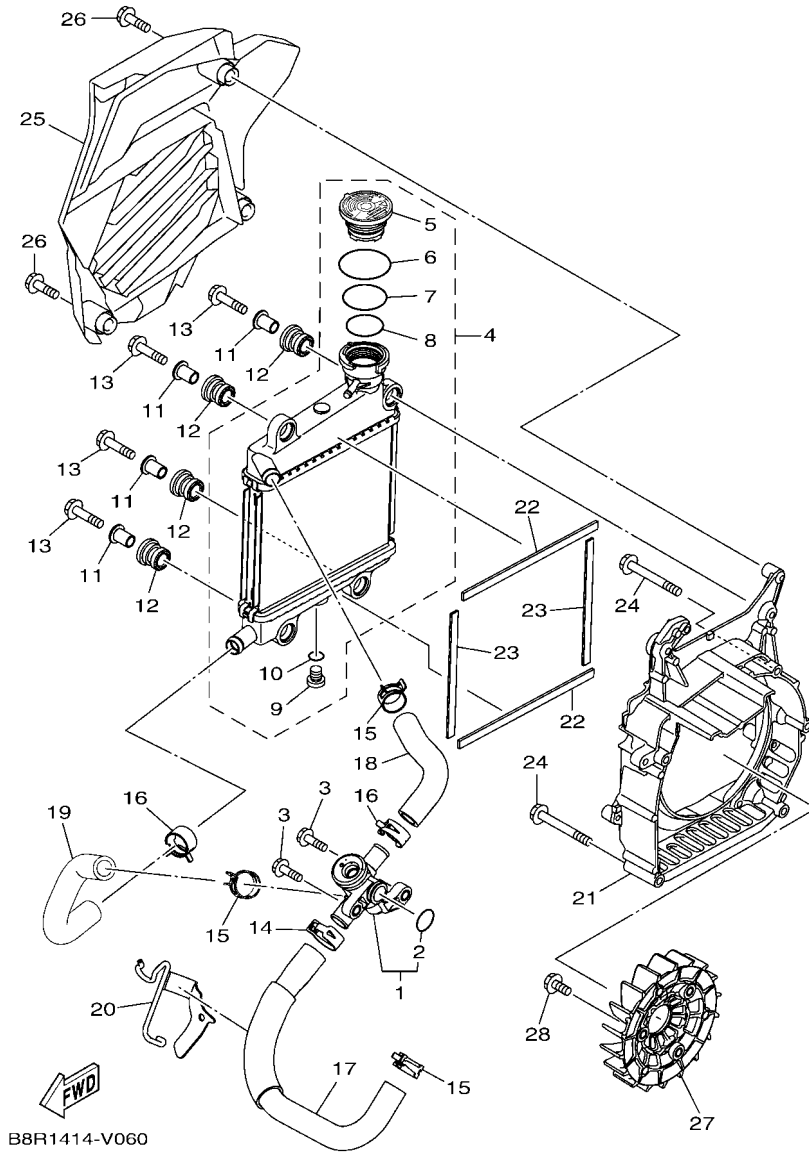

FIG. 6 冷卻系統

B8R1414-V060

項次	部品番號	部品名稱	B8RS				備註
1	2DP-E2410-00	節溫器總成	1				
2	52S-12439-00	護油圈	1				
3	95E32-06020	凸緣螺栓	2				
4	B6H-E240A-01	水箱總成	1				
5	B65-E2462-02	水箱蓋	1				
6	B63-E22A2-00	O型環	1				
7	B63-E2439-00	護油圈	1				
8	B63-E2843-00	護油圈	1				
9	5ST-E2615-00	排放螺栓	1				
10	5ST-E2843-00	護油圈	1				
11	90387-08823	軸環	4				
12	90480-14833	索環	4				
13	95D32-06030	凸緣螺栓	4				
14	90467-20806	止夾	1				
15	90467-19803	止夾	3				
16	90467-19803	止夾	2				
17	B8R-E2481-00	管 1	1				
18	B8R-E2482-00	管 2	1				
19	B8R-E2483-00	管 3	1				
20	B8R-E2491-00	固定夾1	1				
21	B8R-E2621-00	風扇外蓋	1				
22	90520-10853	防震墊	2				
23	90520-10855	防震墊	2				
24	95E32-06050	凸緣螺栓	5				
25	B8R-E2467-00	水箱外蓋	1				
26	95E32-06020	凸緣螺栓	3				
27	B8R-E2611-00	風扇	1