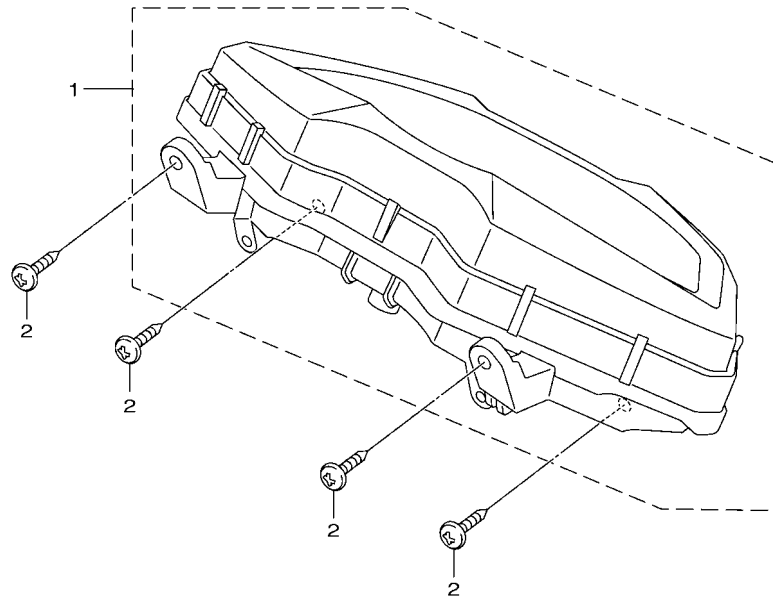

FIG. 31 儀錶

B8R1414-V320

項次	部品番號	部品名稱	B8R5				備註
1	B8R-H3510-10	速度錶總成	1				
2	97702-50016	攻螺絲	4