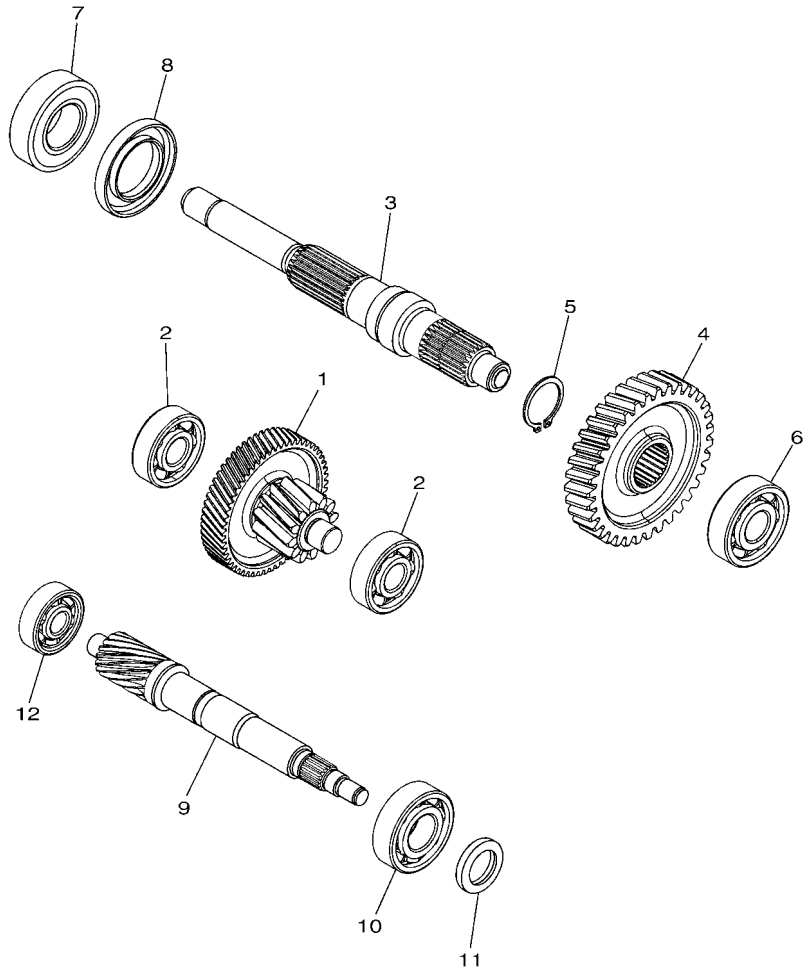

FIG. 13 變速箱

FWD
2DP1460-P140

項次	部品番號	部品名稱	B8R5				備註
1	B8R-E7410-00	主軸總成	1				
2	93306-302YW	軸承	2				
3	B8R-E7421-00	驅動軸	1				
4	B8R-E7211-00	第一從動齒輪	1				
5	99009-25400	夾環	1				
6	93306-303XC	軸承	1				
7	93306-255YA	軸承	1				
8	93102-32807	油封	1				
9	B8R-E6111-00	主驅動齒輪	1				
10	93306-254Y9	軸承	1				
11	93102-20815	油封	1				
12	93306-351Y8	軸承	1