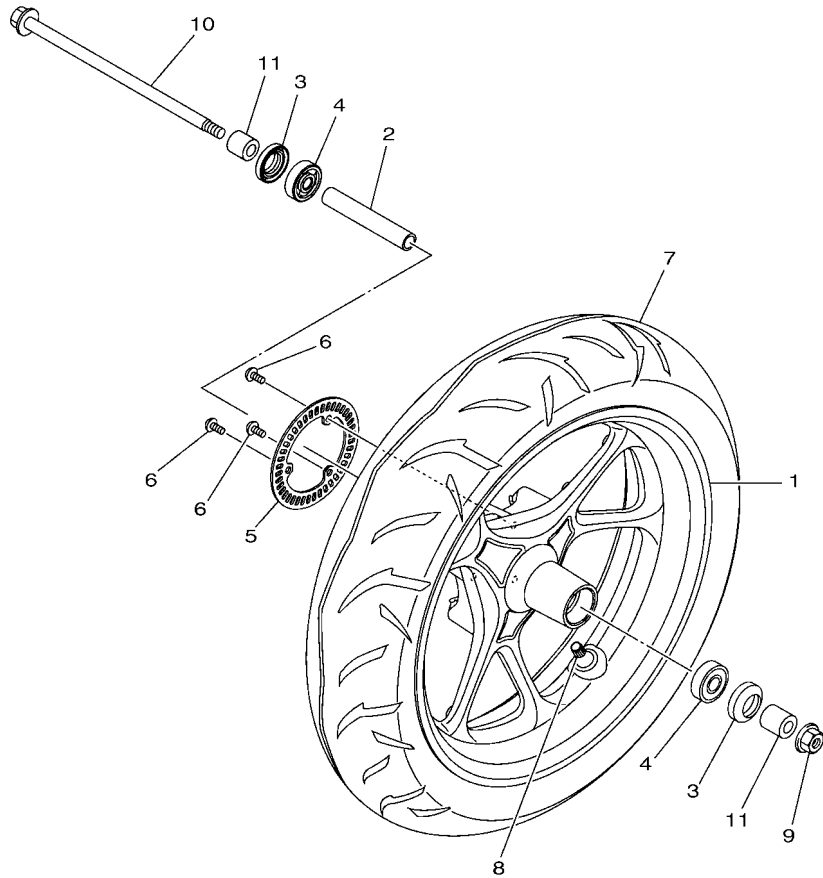

FIG. 21 前車輪

項次	部品番號	部品名稱	B8R5				備註
1	B8R-F5168-00-P0	前鑄輪	1				深灰
2	90387-10839	軸環	1				
3	93106-20808	油封	2				
4	93306-300Y4	軸承	2				
5	1DK-F517G-00	感知器轉子	1				
6	90149-05029	螺絲	3				
7	94112-12812	輪胎	1				
8	93900-00839	氣門嘴	1				
9	95607-10200	U型螺帽	1				
10	4VP-F5181-10	前輪軸	1				
11	90387-10824	軸環	2				

B8R1414-V210