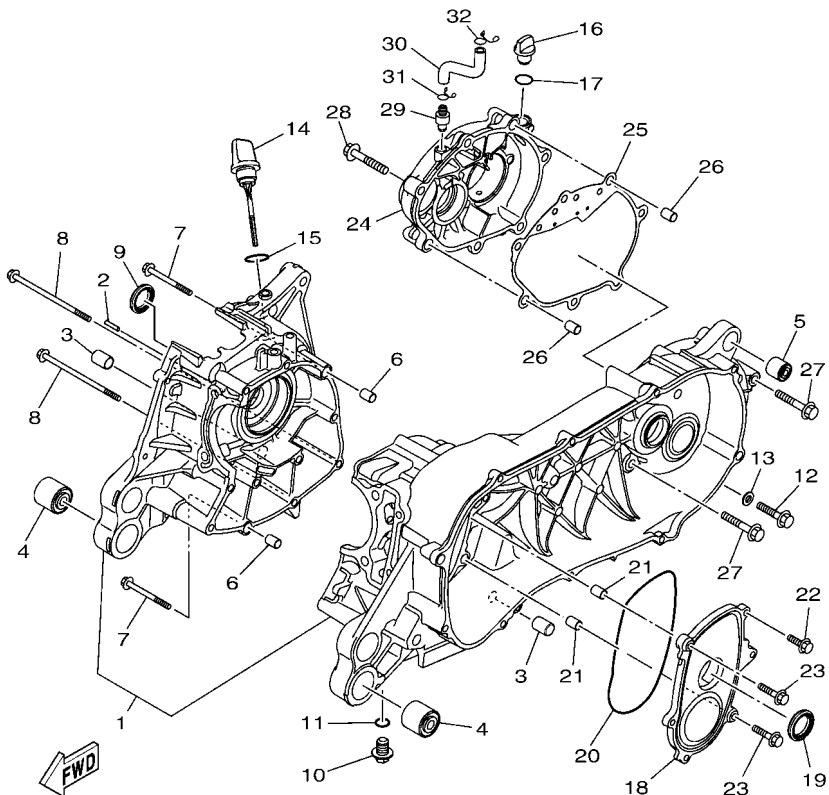

FIG. 10 曲軸箱

B6H1460-U100

項次	部品番號	部品名稱	B6RS				備註
28	95E32-08035	凸緣螺栓	1				
29	B6H-E5371-00	溢氣管	1				
30	B6H-E5373-00	通氣管	1				
31	90467-10008	止夾	1				
32	90467-11825	止夾	1