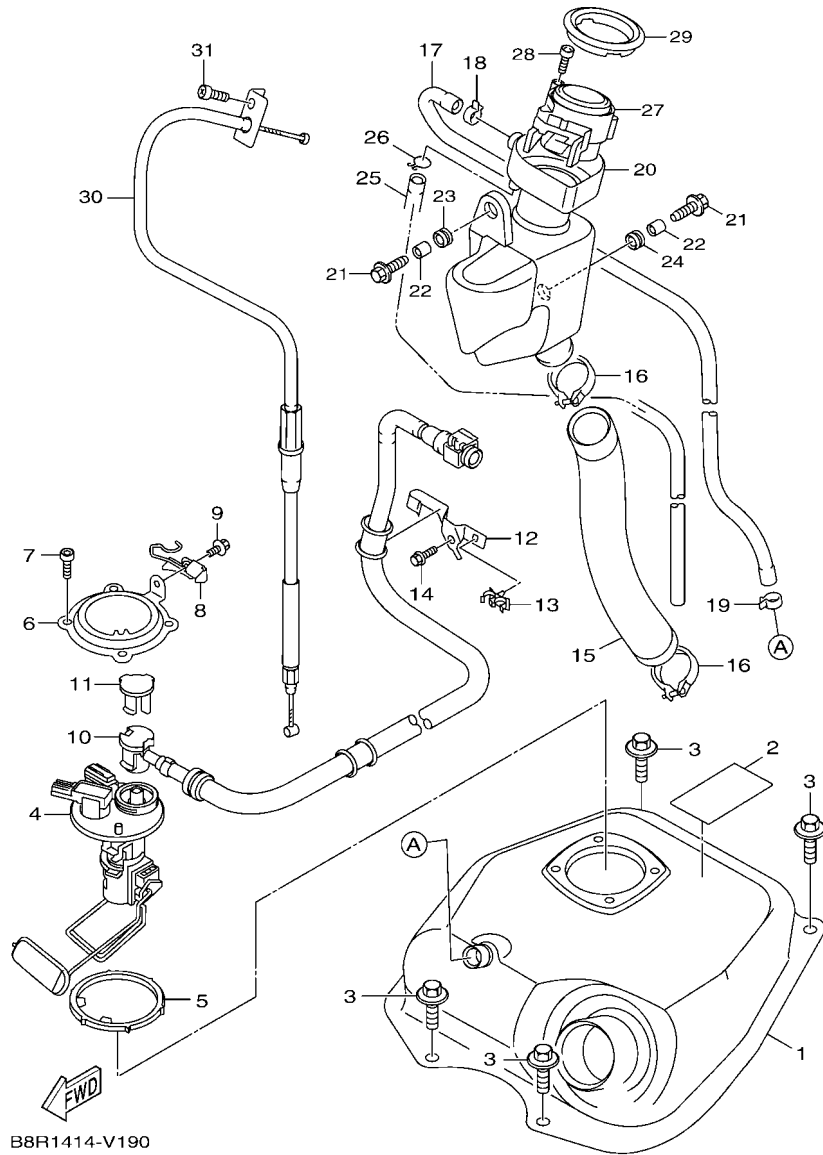

FIG. 19 汽油箱

項次	部品番號	部品名稱	B8R5				備註
1	B8R-F4110-00-33	汽油箱總成	1				山葉黑
2	5D9-F414G-00	保護貼膜	1				
3	90119-068B4	六角套頭螺栓	4				
4	B8R-E3907-00	汽油泵浦	1				
5	1DB-F414G-01	保護貼膜	1				
6	B8R-F4491-00	汽油泵浦支架	1				
7	91312-05010	六角套頭螺栓	4				
8	B8R-F4491-10	汽油泵浦支架	1				
9	95802-06010	螺栓	1				
10	B8R-E3971-00	汽油管	1				
11	B8R-F4135-00	止夾	1				
12	B8R-F419A-00	固定座	1				
13	90464-07807	固定夾	1				
14	95E32-06012	凸緣螺栓	1				
15	B8R-F4316-00	管6	1				
16	90450-55803	軟管夾	2				
17	B8R-F4317-00	油管	1				
18	90467-18185	止夾	1				
19	90467-14806	止夾	1				
20	B0J-F4280-00	油箱	1				
21	90119-06864	六角套頭螺栓	2				
22	90387-07598	軸環	2				
23	90480-18290	索環	1				
24	90480-01326	索環	1				
25	B8R-F4318-00	溢流管	1				
26	90467-12052	止夾	1				
27	B8R-F4610-00	汽油箱蓋總成	1