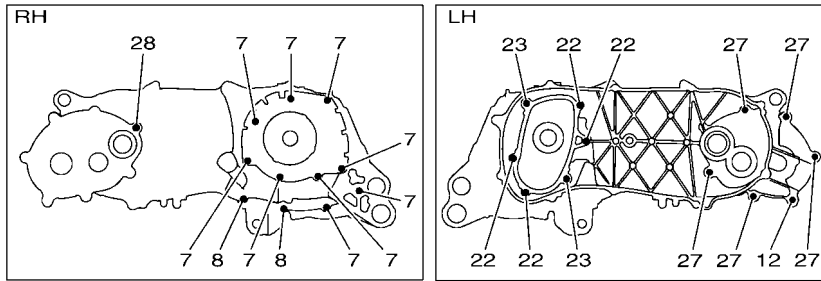

FIG. 10 曲軸箱

B6H1460-U100

項次	部品番號	部品名稱	B6RS				備註
28	95E32-08035	凸緣螺栓	1				
29	B6H-E5371-00	溢氣管	1				
30	B6H-E5373-00	通氣管	1				
31	90467-10008	止夾	1				
32	90467-11825	止夾	1