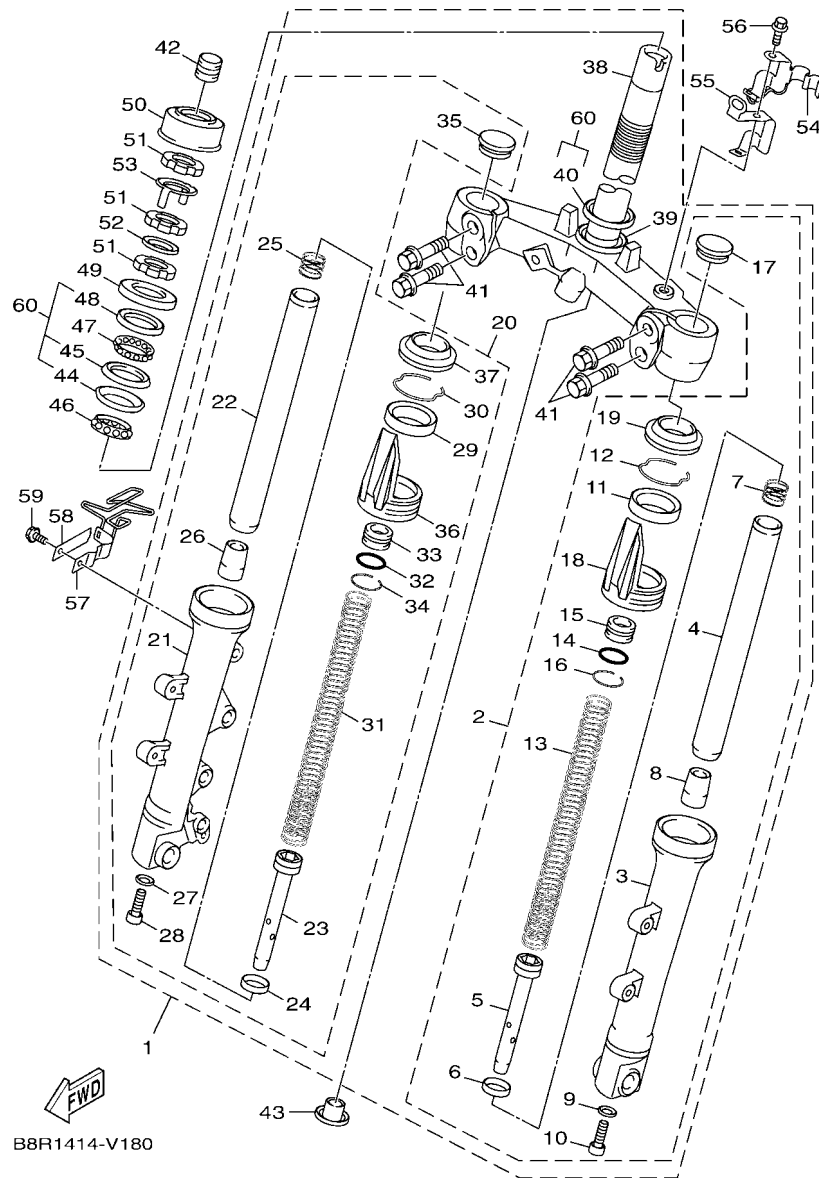

FIG. 18 轉向系統

項次	部品番號	部品名稱	B8RS				備註
1	B8R-F3100-00	前叉總成	1				
2	B8R-F3102-00	.左前叉內外管組	1				
3	B8R-F3126-00	.左外管	1				
4	B8R-F3110-00	.前叉內管	1				
5	2JS-F3142-00	.上彈簧座	1				
6	4P9-F318X-00	.活塞環	1				
7	4C6-F3151-00	.彈簧	1				
8	4P9-F3171-00	.前叉接筒整體	1				
9	4P9-F3158-00	.墊片	1				
10	4P9-F3181-00	.螺栓	1				
11	4C6-F3145-00	.油封	1				
12	4P9-F3157-00	.前叉活塞環	1				
13	B8R-F3141-00	.前叉彈簧	1				
14	4C6-F3147-00	.護油圈	1				
15	4P9-F3113-00	.軸環	1				
16	4P9-F3155-00	.環	1				
17	4P9-F3154-00	.內管塞	1				
18	B2J-F331G-00	.蓋	1				
19	4P9-F3191-00	.保護罩	1				
20	B8R-F3103-00	.右前叉內外管組	1				
21	B8R-F3136-00	.右外管	1				
22	B8R-F3110-00	.前叉內管	1				
23	2JS-F3142-00	.上彈簧座	1				
24	4P9-F318X-00	.活塞環	1				
25	4C6-F3151-00	.彈簧	1				
26	4P9-F3171-00	.前叉接筒整體	1				
27	4P9-F3158-00	.墊片	1