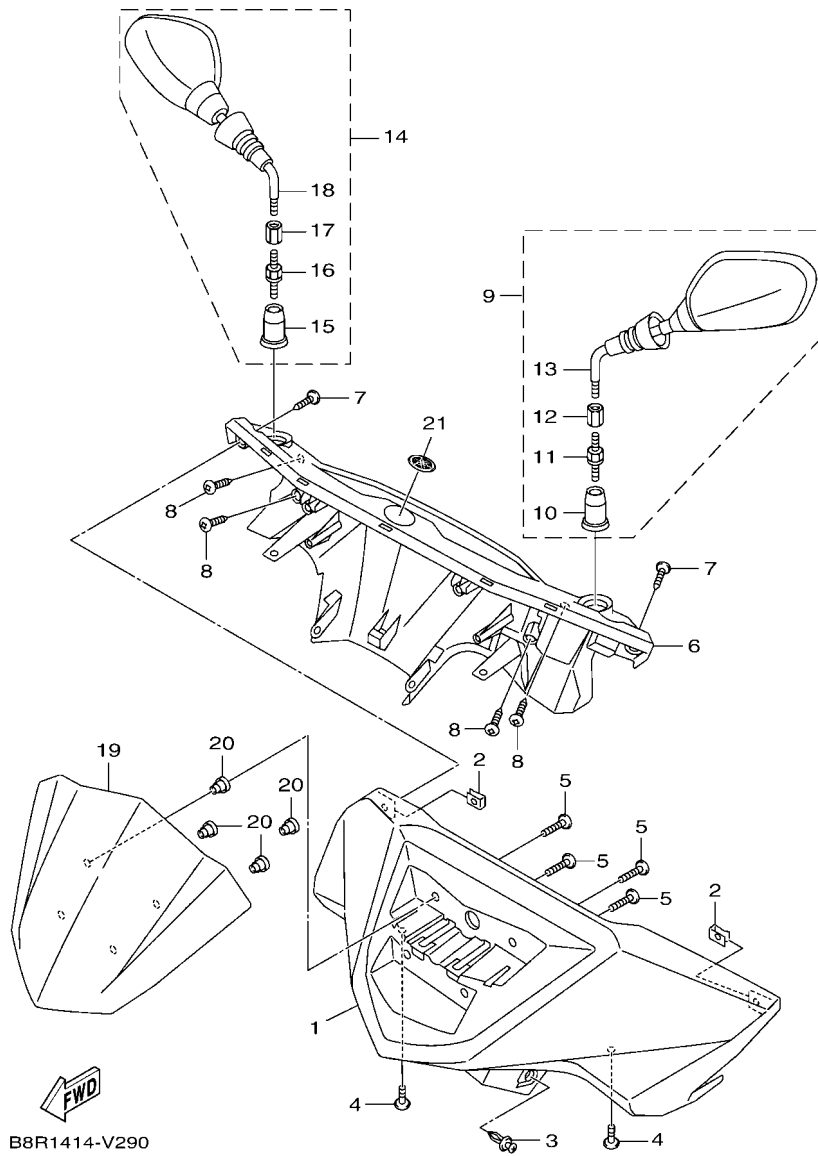

FIG. 28 擋風鏡

項次	部品番號	部品名稱	B8R5		備註
1	B8R-XF614-01-P5	把手蓋 1	1		用於深灰紅
	B8R-XF614-01-P1	把手蓋 1	1		用於灰
	B8R-XF614-01-P2	把手蓋 1	1		用於白
2	90183-05827	彈簧螺帽	2		
3	90269-06802	鉚釘	2		
4	90159-05028	螺絲附墊圈	2		
5	90150-05024	圓頭螺絲	4		
6	B8R-F6145-00	把手蓋2	1		
7	97707-50016	攻螺絲	2		
8	97702-50016	攻螺絲	4		
9	1DK-F6280-21	左後視鏡總成	1		
10	1B6-F629T-10	保護罩	1		
11	5FA-F6386-01	特殊螺栓	1		
12	5FA-F6294-00	螺帽	1		
13	1DK-F629V-00	保護罩	1		
14	1DK-F6290-21	右後視鏡總成	1		
15	1B6-F629T-10	保護罩	1		
16	5FA-F6356-01	特殊螺栓	1		
17	5FA-F6294-00	螺帽	1		
18	1DK-F629V-00	保護罩	1		
19	B8R-F6234-00	擋風罩	1		
20	90179-05003	螺帽	4		
21	B7Y-F836D-00	音叉標誌	1