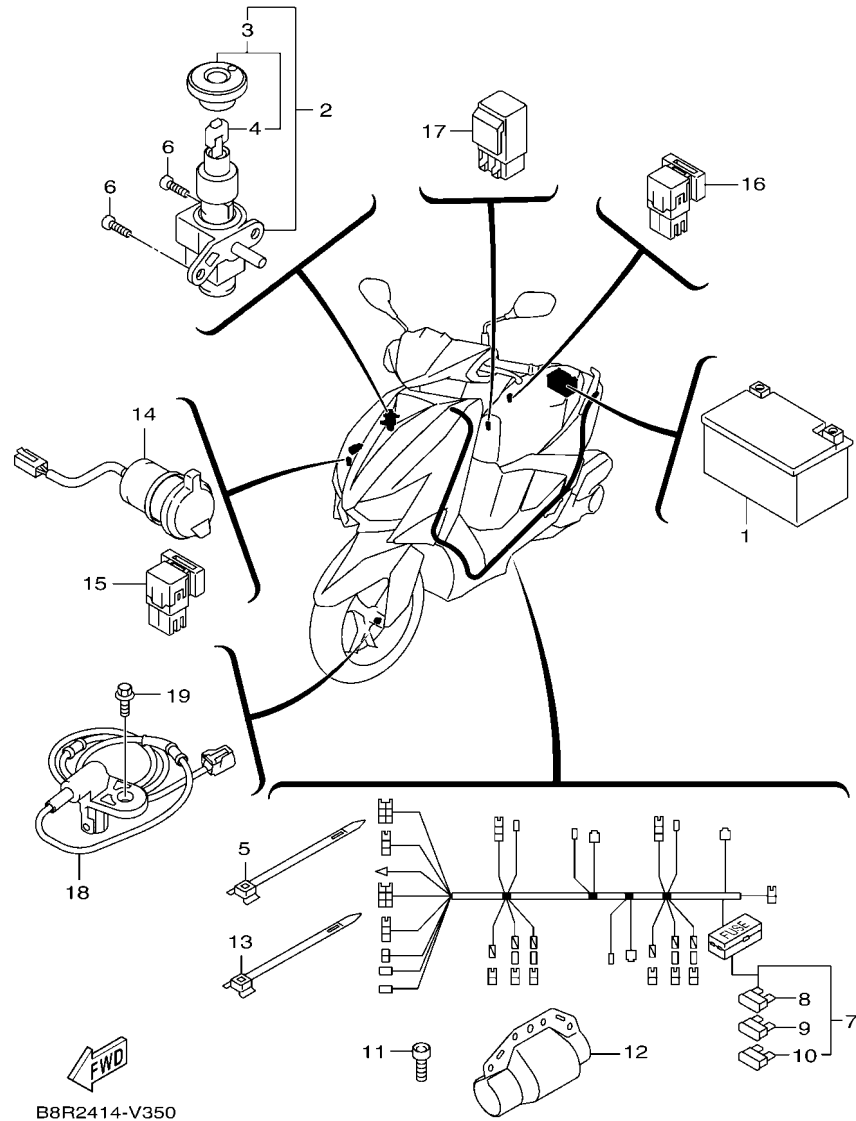

FIG. 35 電裝 1

項次	部品番號	部品名稱	B8R5				備註
1	1P3-H2100-10	蓄電池總成	1				
2	B8R-H2510-00	主開關總成	1				
3	B8R-WH25U-00-A0	.磁石蓋組(附鑰匙)	1				
	B8R-WH25U-00-C0	.磁石蓋組(附鑰匙)	1				
4	B8R-H2511-00	.鑰匙模	2				
5	90464-22810	固定夾	1				
6	90155-06803	十字平凹口螺絲	2				
7	B8R-H2590-10	電線總成	1				
8	B2J-H2151-00	.保險絲	2				
9	B2J-H2151-10	.保險絲	8				
10	B2J-H2151-30	.保險絲	2				
11	95E32-06012	凸緣螺栓	1				
12	1CG-H252U-00	蓋	1				
13	90464-22810	固定夾	1				
14	B0J-H21E0-00	USB插槽	1				
15	BK6-H1950-00	繼電器總成	1				
16	B3F-H1950-10	繼電器總成	1				
17	4HM-81950-20	繼電器總成	1				
18	B8R-H5970-00	前輪速感知器	1				
19	95D37-06016	凸緣螺栓	1