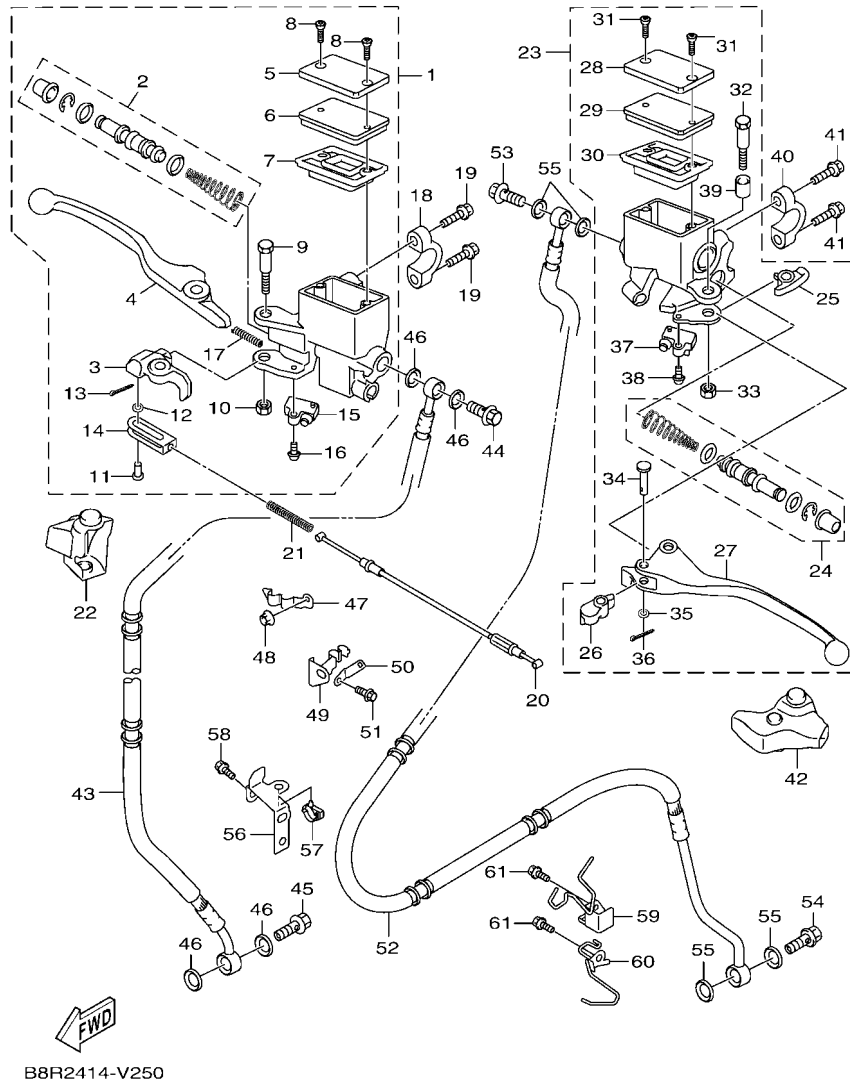

FIG. 25 前主缸

項次	部品番號	部品名稱	B8R5		備註
55	90201-10118	平墊圈	4		
56	B8R-F5522-00	支架	1		
57	90464-16803	固定夾	1		
58	95D02-06012	凸緣螺栓	1		
59	B8R-F588F-00	剎車管固定座5	1		
60	B8R-F588F-10	剎車管固定座5	1		
61	95E32-06012	凸緣螺栓	2