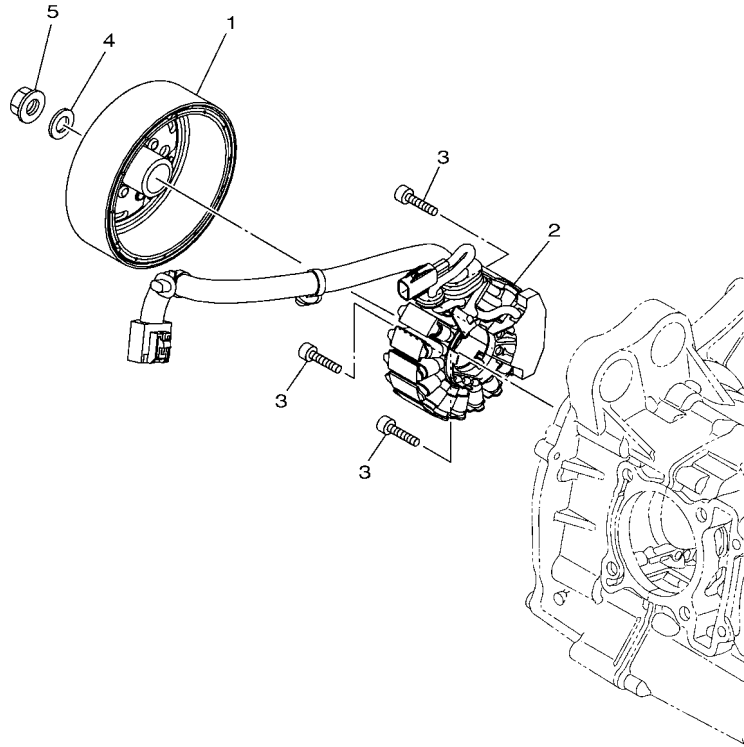

FIG. 29 發電機

項次	部品番號	部品名稱	B8RS				備註
1	B6H-H1450-00	轉子總成	1				
2	B8R-H1410-00	電樞總成	1				
3	90110-06880	內六角螺栓	3				
4	90201-12688	平墊圈	1				
5	90179-12004	螺帽	1				

B6H1460-U310