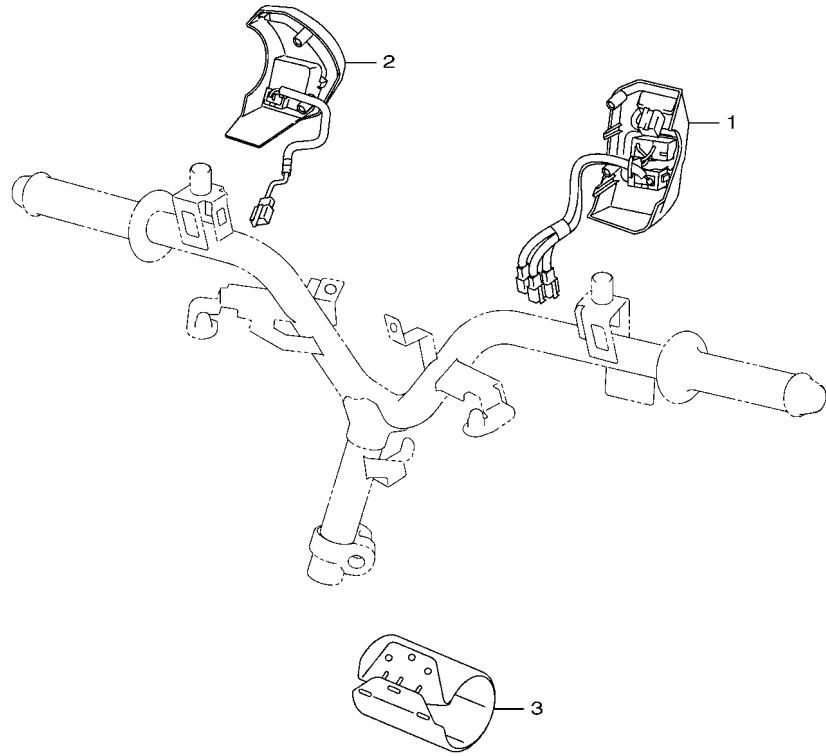

FIG. 34 把手開關,把手

項次	部品番號	部品名稱	B8R5				備註
1	B8R-H3973-00	把手開關 3	1				
2	B8R-H3976-00	把手開關 1	1				
3	2TC-H252U-00	蓋	1				

B8R1414-V350