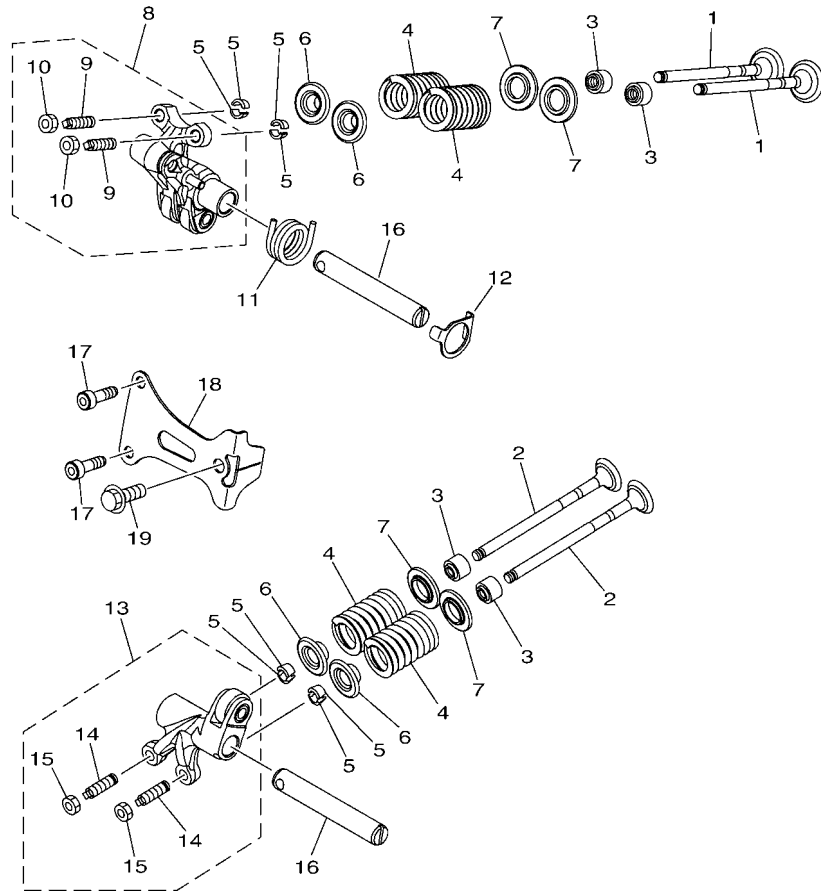

FIG. 3 汽門

FWD
2DP6460-S030

項次	部品番號	部品名稱	B8RS				備註
1	B8R-E2111-00	進氣閥	2				
2	B8R-E2121-00	排氣閥	2				
3	54P-E2119-00	汽門桿油封	4				
4	BB8-E2113-01	彈簧	4				
5	5TL-E2118-00	汽門彈簧保持器鎖扣	8				
6	2DP-E2117-00	汽門彈簧鎖扣	4				
7	52S-E2126-00	汽門彈簧座2	4				
8	2DP-E2150-00	搖臂	1				
9	33S-E2159-01	汽門調整螺絲	2				
10	90170-05803	六角螺帽	2				
11	BB8-E2226-00	彈簧	1				
12	2DP-E2279-00	板	1				UR
13	B6H-E2160-00	搖臂2	1				
14	33S-E2159-01	汽門調整螺絲	2				
15	90170-05803	六角螺帽	2				
16	B65-E2156-00	搖臂軸2	2				
17	91312-05016	六角套頭螺栓	2				
18	2DP-E111F-00	板	1				
19	95E32-06014	凸緣螺栓	1