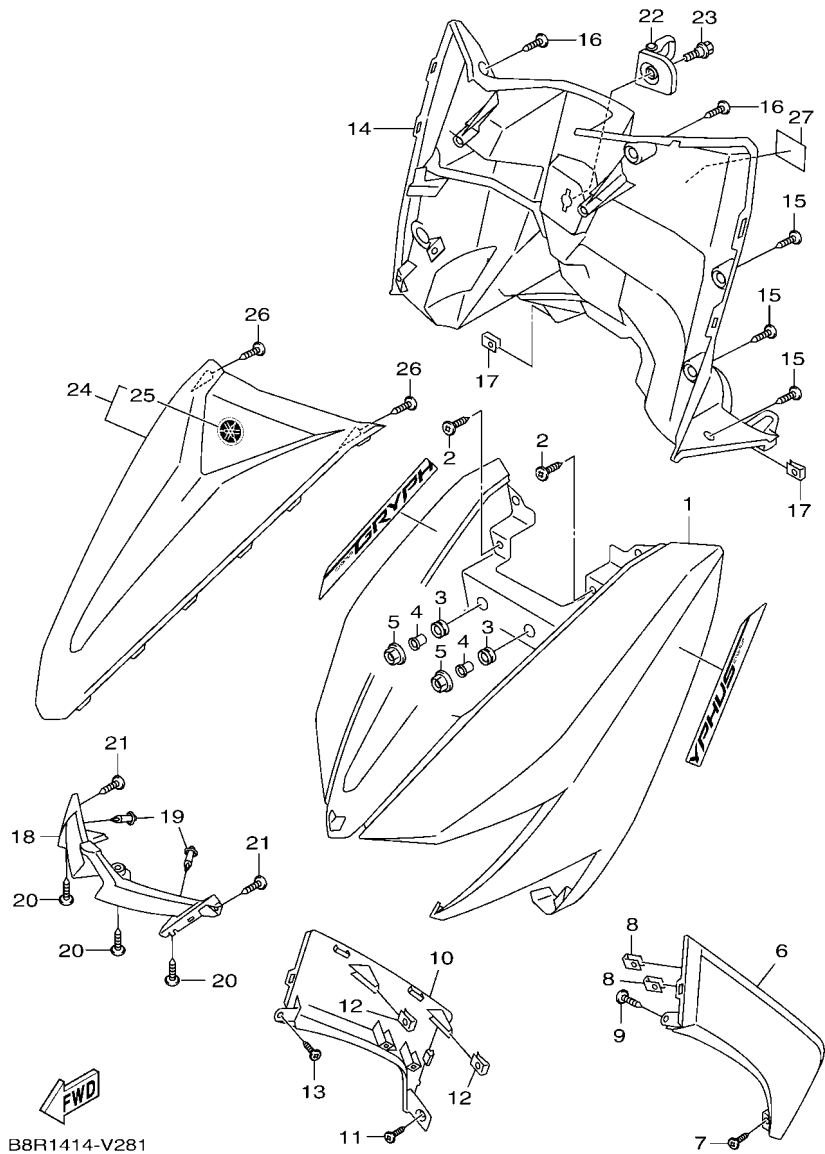

FIG. 27 腳防護擋板

B8R1414-V281

項次	部品番號	部品名稱	B8R5				備註
1	B8R-XF835-00-P0	蓋	1				用於深灰紅
	B8R-XF835-00-P1	蓋	1				用於灰
	B8R-XF835-00-P2	蓋	1				用於白
2	97702-50016	攻螺絲	2				
3	90480-13398	索環	2				
4	90387-067N5	軸環	2				
5	95702-06500	凸緣螺帽	2				
6	B8R-F835U-00	前蓋	1				
7	97707-50016	攻螺絲	1				
8	90183-05827	彈簧螺帽	2				
9	98907-05014	結合螺絲	1				
10	B8R-F835V-00	前蓋2	1				
11	97707-50016	攻螺絲	1				
12	90183-05827	彈簧螺帽	2				
13	98907-05014	結合螺絲	1				
14	B8R-F8300-00	腳防護板總成	1				
15	97707-50016	攻螺絲	6				
16	90169-05001	攻螺絲	2				
17	90183-05827	彈簧螺帽	2				
18	B8R-F8336-00	板	1				
19	90269-06803	鉚釘	2				
20	97707-50012	攻螺絲	3				
21	97702-50016	攻螺絲	2				
22	1CF-F8379-00	鉤	1				
23	90109-068C4	螺栓	1				
24	B8R-XF834-00-P0	護片	1				黑
25	5YR-F8315-00	標誌	1