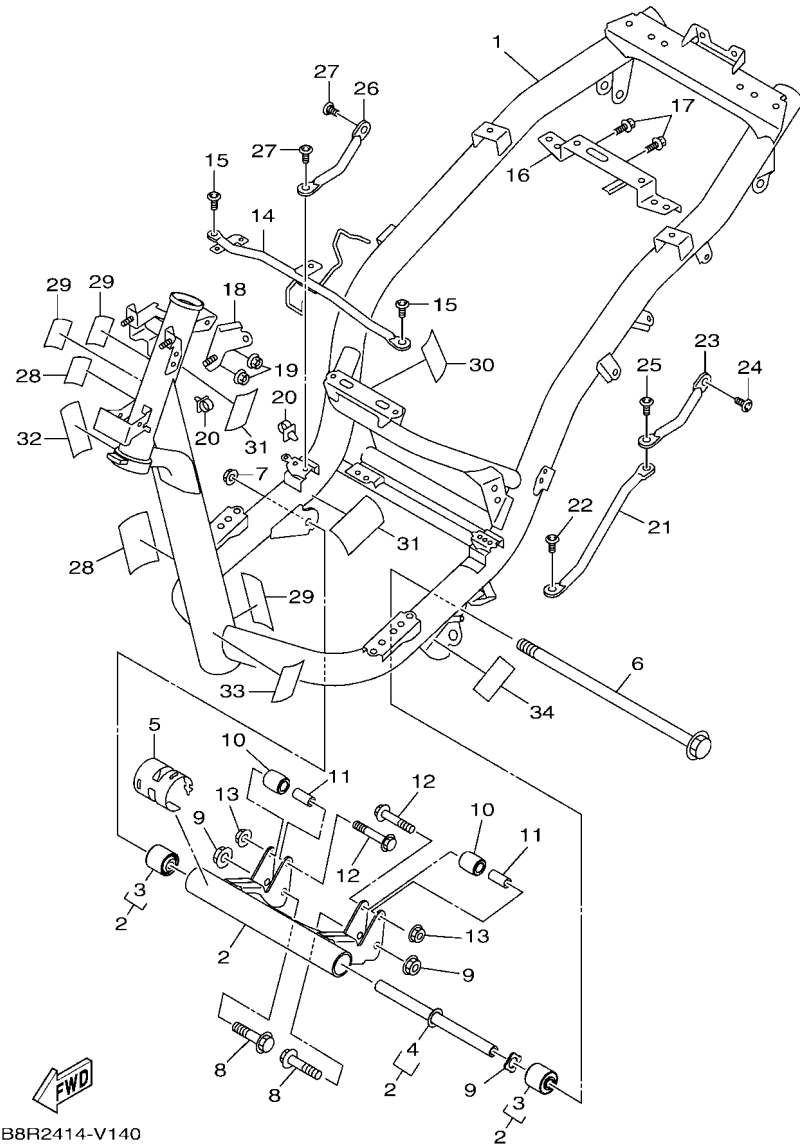

FIG. 14 車架

項次	部品番號	部品名稱	B8RS				備註
28	5ML-F1639-00	防震墊	1				
29	5ML-F117G-00	保護片	3				
30	90520-02821	防震墊	1				
31	90520-02834	防震墊	1				
32	5D9-F414G-00	保護貼膜	1				
33	B8R-F117G-10	保護片	1				
34	4C6-F4723-00	防震墊	1