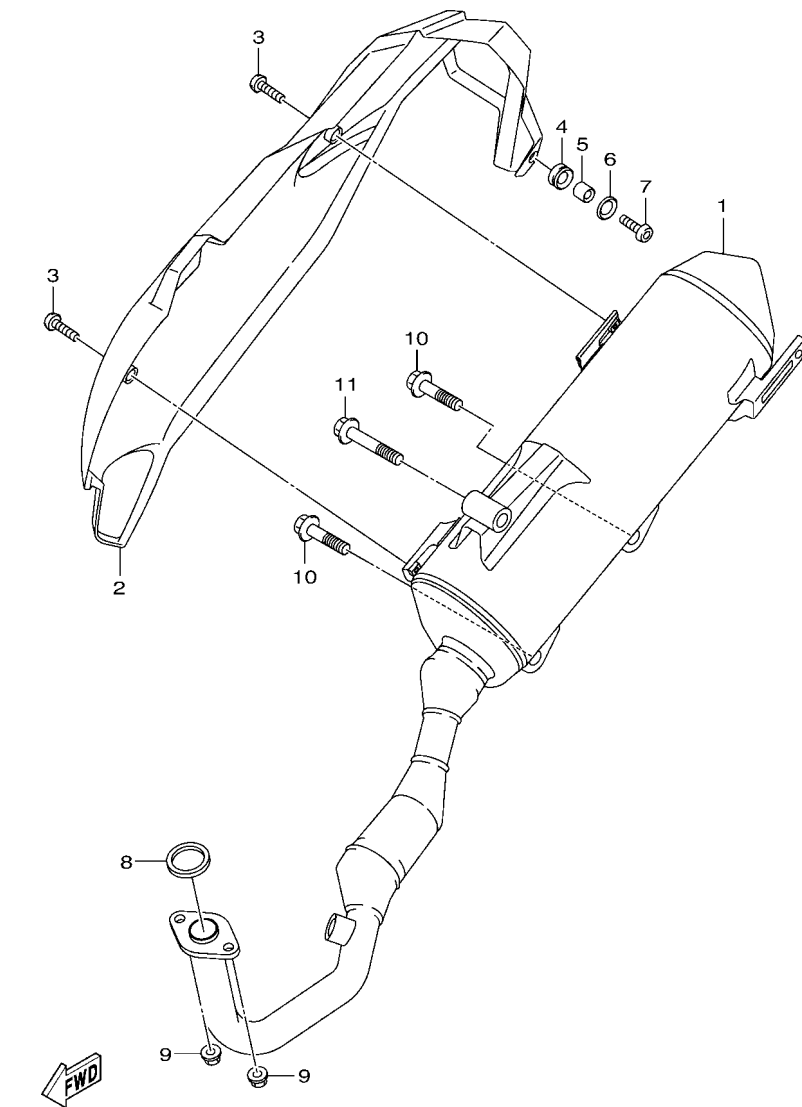

FIG. 9 排氣系統

B8R1414-V090

項次	部品番號	部品名稱	B8R5				備註
1	B8R-E4711-10-98	排氣管	1				平光黑
2	B8R-E4718-00	排氣管保護罩	1				
3	90111-06807	內六角圓頭螺栓	2				
4	90480-12809	索環	1				
5	90387-06870	軸環	1				
6	90201-06057	平墊圈	1				
7	90111-06801	內六角圓頭螺栓	1				
8	B63-E4613-00	排氣管墊片 1	1				
9	95702-08500	凸緣螺帽	2				
10	95D32-10045	凸緣螺栓	2				
11	95D32-10060	凸緣螺栓	1