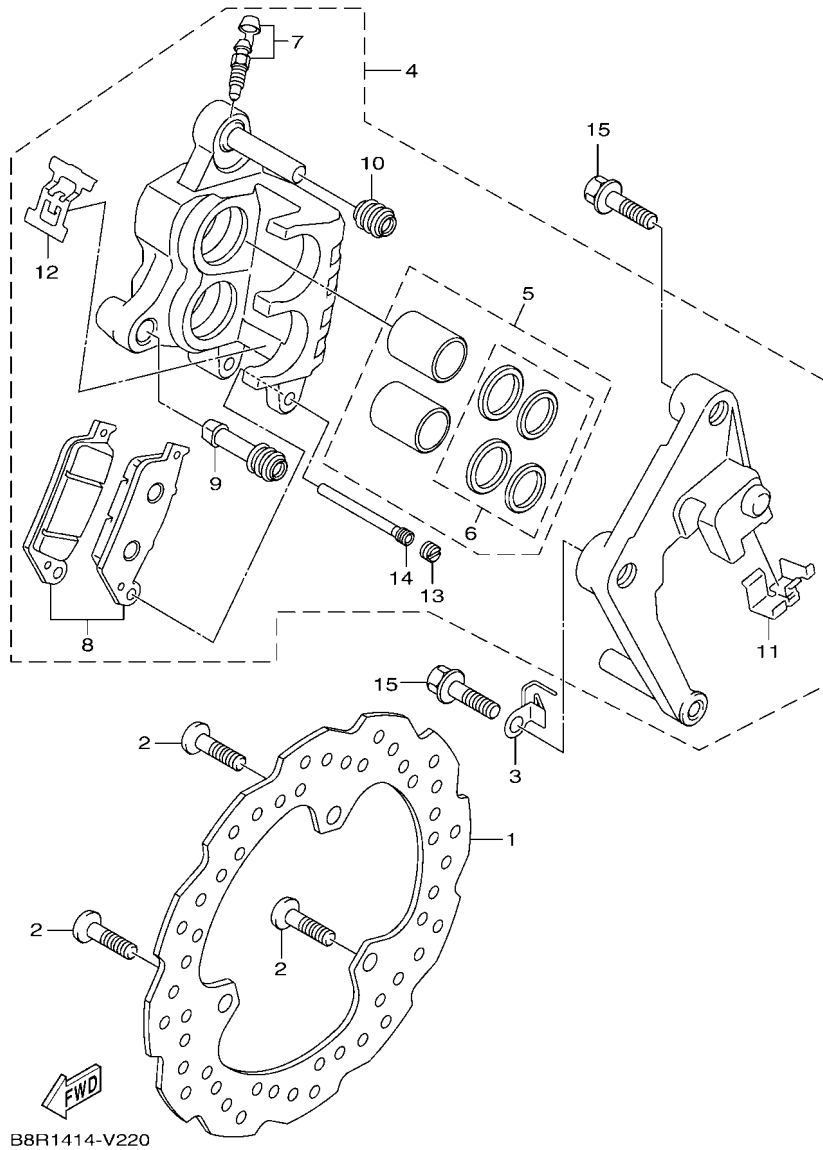

FIG. 22 前剎車卡鉗

項次	部品番號	部品名稱	B8RS				備註
1	B8R-F582U-00	剎車碟盤	1				
2	90109-08232	螺栓	3				
3	B8R-F3317-00	鋼索座	1				
4	B8R-F580U-00	卡鉗總成	1				
5	5NW-W0057-00	卡鉗活塞	1				
6	5NW-W0047-00	卡鉗封圈組	1				
7	2JS-W0048-20	卡鉗螺栓組	1				
8	B8R-W0045-00	前剎車片組	1				
9	5ML-F5927-00	卡鉗保護罩	1				
10	5ML-F5937-00	保護罩 2	1				
11	1MS-F5919-00	剎車片支座	1				
12	1MS-F5919-10	剎車片支座	1				
13	2JS-F5139-00	銷塞	1				
14	2JS-F5914-00	剎車片銷	1				
15	90105-10638	凸緣螺栓	2