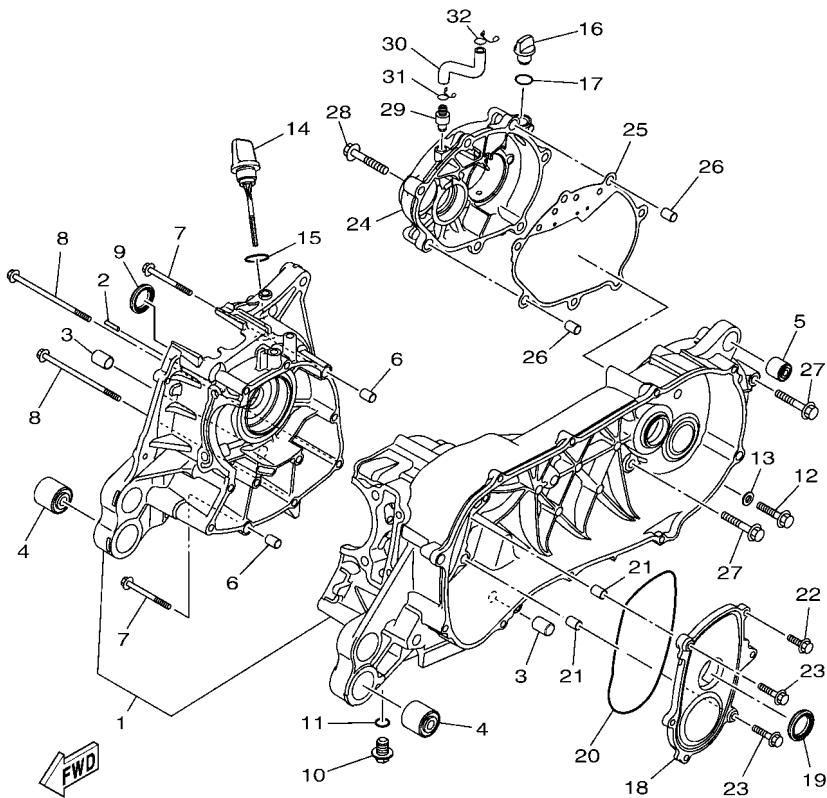

FIG. 10 曲軸箱

B6H1460-U100

項次	部品番號	部品名稱	B8R5				備註
1	B8R-E5150-00	曲軸箱總成	1				
2	99480-03012	銷	1				
3	1SH-F7121-00	襯套	2				
4	90388-10808	防震墊	2				
5	4X6-F2216-00	後緩衝器襯套	1				
6	91810-14807	定位銷	2				
7	95E32-06060	凸緣螺栓	9				
8	95E32-06110	凸緣螺栓	2				
9	93102-22829	油封	1				
10	90340-12816	排油塞	1				
11	90430-12803	墊片	1				
12	95D32-08045	凸緣螺栓	1				
13	90430-08804	墊片	1				
14	B8R-E5362-00	機油量油尺	1				
15	5LW-E3769-00	護油圈	1				
16	B8R-E5363-00	油塞	1				
17	93210-14816	護油圈	1				
18	B8R-E5423-01	蓋2	1				
19	93102-24802	油封	1				
20	93211-28800	護油圈	1				
21	91810-14807	定位銷	2				
22	95E32-06020	凸緣螺栓	4				
23	95E32-06030	凸緣螺栓	2				
24	B8R-E5421-00	曲軸箱蓋2	1				
25	B6H-E5461-10	曲軸箱蓋墊片2	1				
26	91810-14807	定位銷	2				
27	95E32-08045	凸緣螺栓	5