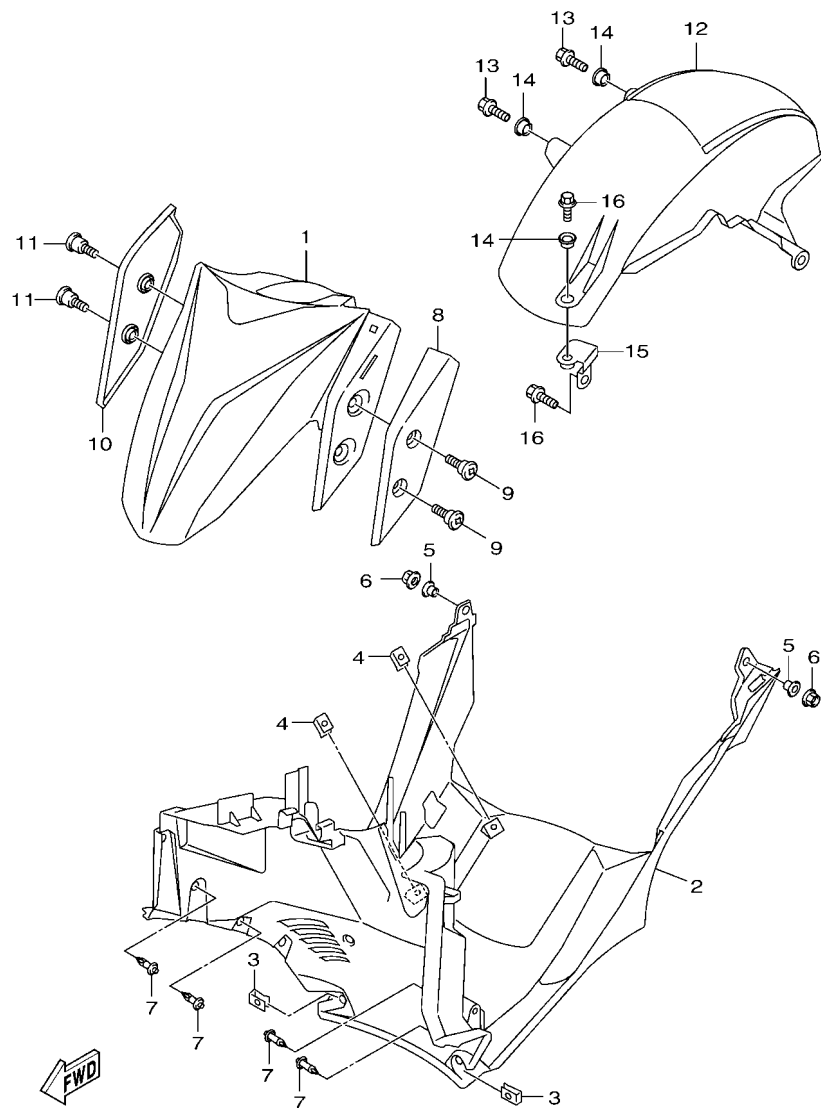

B8R2414-V150

FIG. 15 擋泥蓋

項次	部品番號	部品名稱	B8RS				備註
1	B8R-F1511-00	前擋泥蓋	1				
2	B8R-F1552-00	下前擋泥蓋	1				
3	90183-05827	彈簧螺帽	2				
4	90183-05803	彈簧螺帽	2				
5	90387-06868	軸環	2				
6	95702-06500	凸緣螺帽	2				
7	90269-06803	鉚釘	4				
8	B8R-F1513-00-P0	前擋泥蓋左側蓋	1				用於深灰紅
	B8R-F1513-00-P1	前擋泥蓋左側蓋	1				用於灰
	B8R-F1513-00-P2	前擋泥蓋左側蓋	1				用於白
9	90150-06816	圓頭螺絲	2				
10	B8R-F1514-00-P0	前擋泥蓋右側蓋	1				用於深灰紅
	B8R-F1514-00-P1	前擋泥蓋右側蓋	1				用於灰
	B8R-F1514-00-P2	前擋泥蓋右側蓋	1				用於白
11	90150-06816	圓頭螺絲	2				
12	B8R-F1611-00	後擋泥蓋	1				
13	95D07-06016	螺栓	2				
14	90387-06868	軸環	3				
15	B8R-F1613-00	擋泥板支架1	1				
16	95D07-06016	螺栓	2