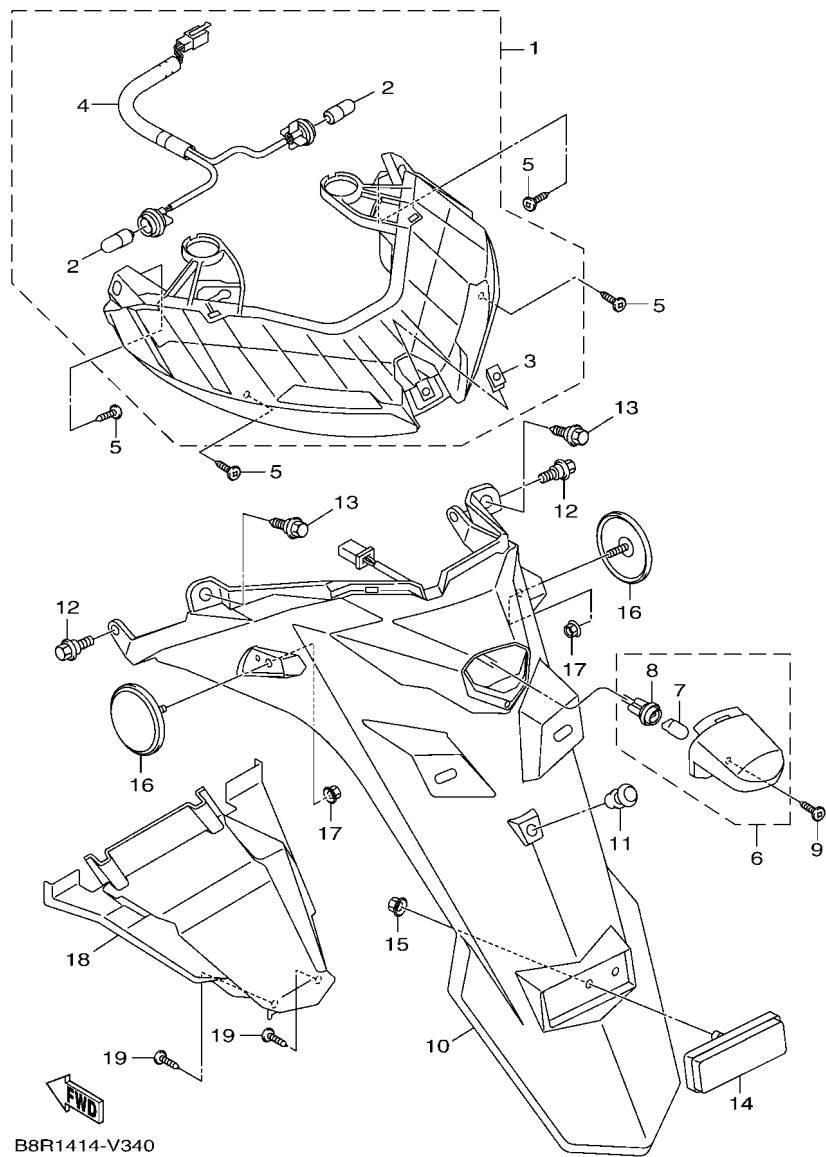

FIG. 31 儀錶

  
B8R1414-V320

項次	部品番號	部品名稱	B8R5				備註
1	B8R-H3510-10	速度錶總成	1				
2	97702-50016	攻螺絲	4				

FIG. 32 頭燈

B8R1414-V330

項次	部品番號	部品名稱	B8R5				備註
1	B8R-H4310-00	前燈總成	1				
2	90183-05827	彈簧螺帽	3				
3	97702-60020	攻螺絲	4				