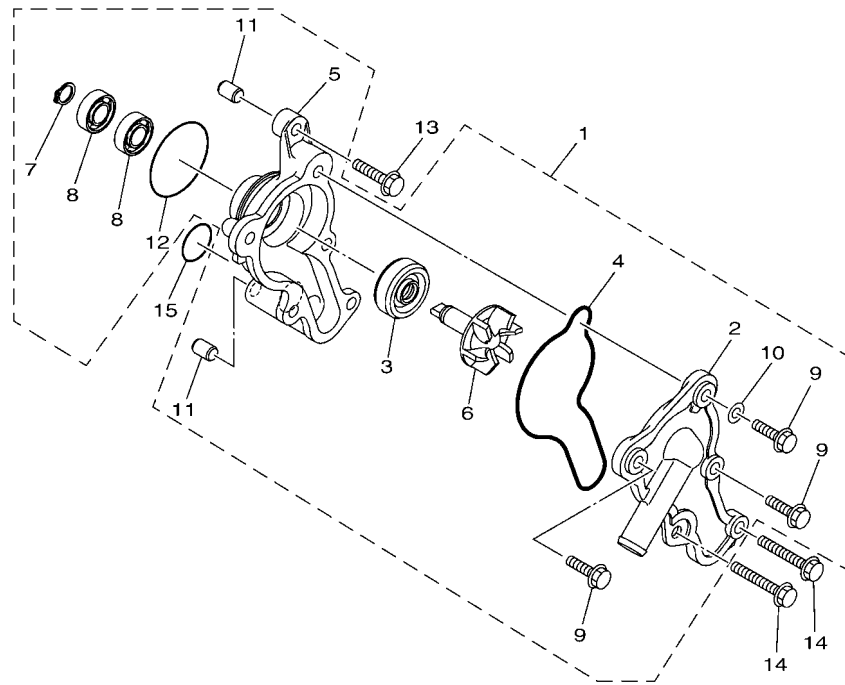

FIG. 5 水泵浦

項次	部品番號	部品名稱	B8R5				備註
1	B6H-E2420-00	冷卻泵浦總成	1				
2	B6H-E2422-00	水泵浦蓋	1				
3	B6H-E2223-00	封圈	1				
4	B6H-E2439-00	護油圈	1				
5	B6H-E1185-00	汽缸頭側蓋	1				
6	B6H-E2450-00	推進器	1				
7	99009-08400	夾環	1				
8	93300-608X0	軸承	2				
9	95027-06020	凸緣螺栓	3				
10	90430-06803	墊片	1				
11	99530-08012	定位銷	2				
12	93210-39803	護油圈	1				
13	95E32-06025	凸緣螺栓	1				
14	95E32-06045	凸緣螺栓	2				
15	93210-19809	護油圈	1				

B8R1414-V050