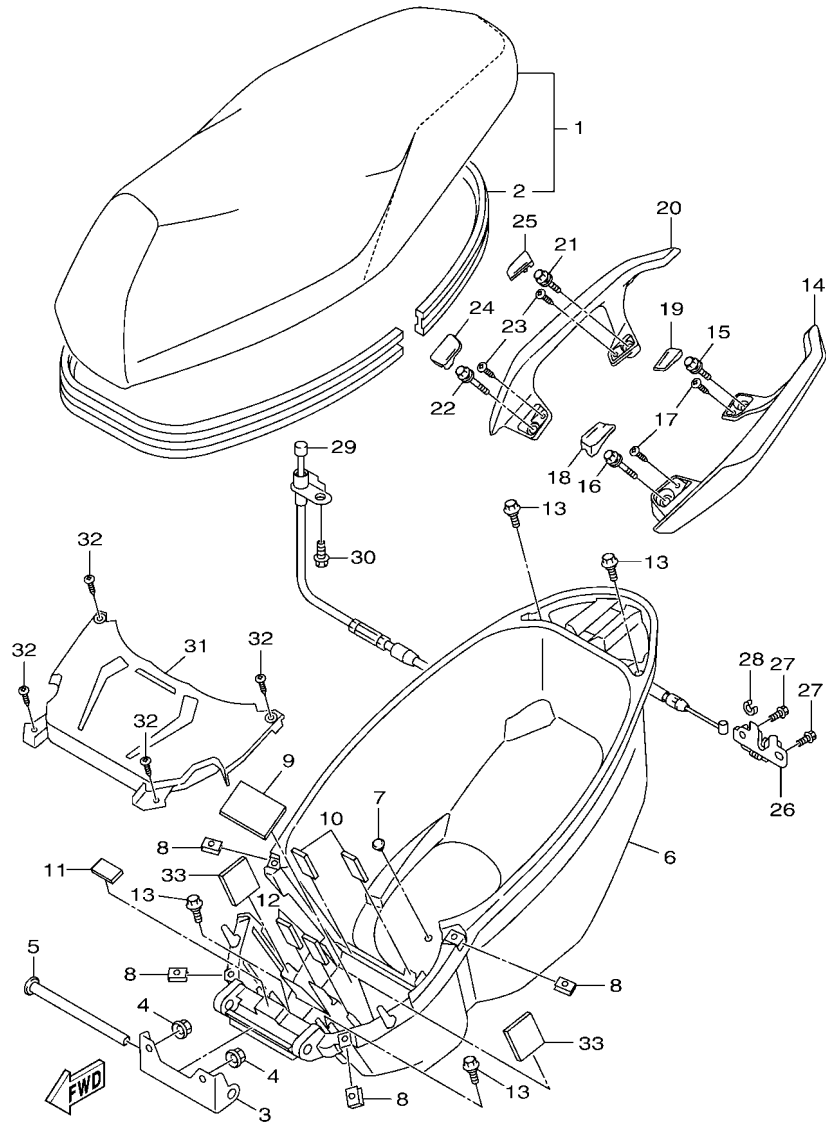

FIG. 20 座墊

B8R1414-V200

項次	部品番號	部品名稱	B8R2				備註
28	2TS-F4768-00	停止器	1				
29	B8R-F478E-00	座墊鎖鋼索	1				
30	90119-05022	六角套頭螺栓	1				
31	B8R-H2129-00	蓄電池蓋	1				
32	97707-50016	攻螺絲	4				
33	3KW-F139X-00	防震墊	2