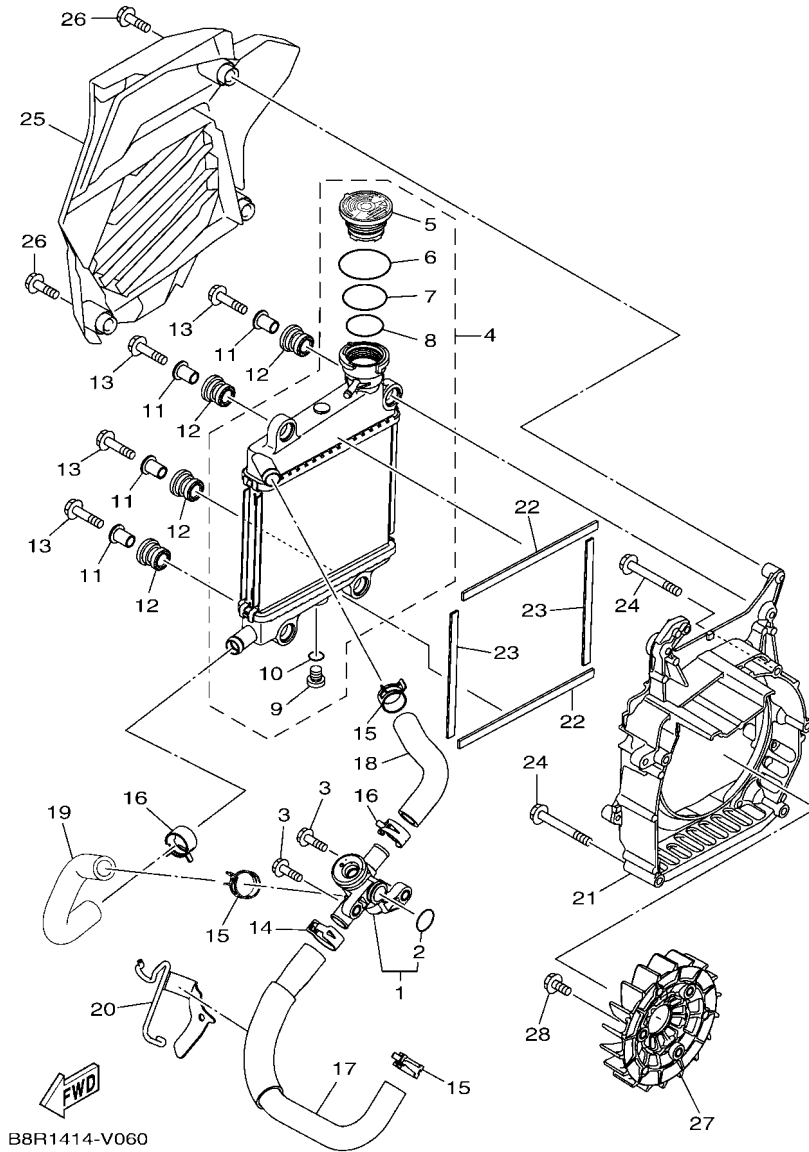

FIG. 6 冷卻系統

項次	部品番號	部品名稱	B8R2				備註
1	2DP-E2410-00	節溫器總成	1				
2	52S-12439-00	護油圈	1				
3	95E32-06020	凸緣螺栓	2				
4	B6H-E240A-01	水箱總成	1				
5	B65-E2462-02	水箱蓋	1				
6	B63-E22A2-00	O型環	1				
7	B63-E2439-00	護油圈	1				
8	B63-E2843-00	護油圈	1				
9	5ST-E2615-00	排放螺栓	1				
10	5ST-E2843-00	護油圈	1				
11	90387-08823	軸環	4				
12	90480-14833	索環	4				
13	95D32-06030	凸緣螺栓	4				
14	90467-20806	止夾	1				
15	90467-19803	止夾	3				
16	90467-19803	止夾	2				
17	B8R-E2481-00	管 1	1				
18	B8R-E2482-00	管 2	1				
19	B8R-E2483-00	管 3	1				
20	B8R-E2491-00	固定夾1	1				
21	B8R-E2621-00	風扇外蓋	1				
22	90520-10853	防震墊	2				
23	90520-10855	防震墊	2				
24	95E32-06050	凸緣螺栓	5				
25	B8R-E2467-00	水箱外蓋	1				
26	95E32-06020	凸緣螺栓	3				
27	B8R-E2611-00	風扇	1