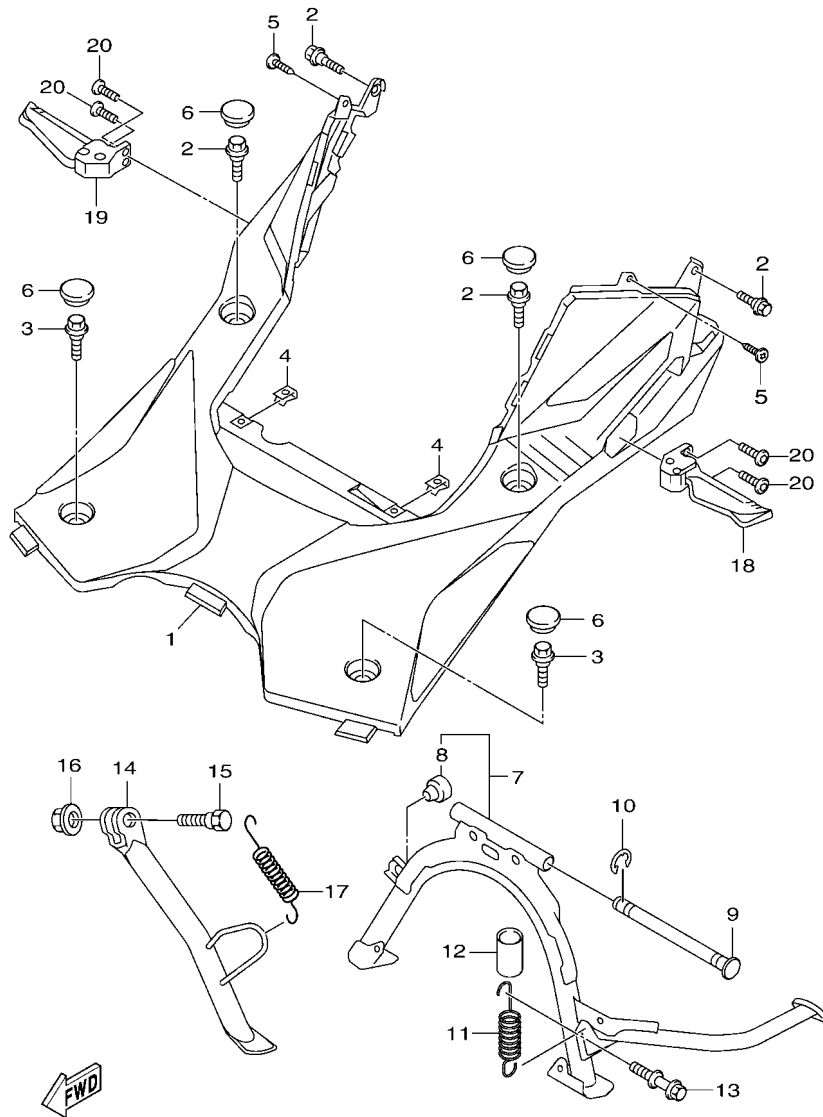

FIG. 26 支架,置腳踏

B8R1414-V270

項次	部品番號	部品名稱	B8R2				備註
1	B8R-F7481-00	置腳踏板	1				
2	90109-06172	螺栓	4				
3	90109-06892	螺栓	2				
4	90183-05827	彈簧螺帽	2				
5	97702-50016	攻螺絲	2				
6	5HK-F7475-00	蓋1	4				
7	B8R-XF711-00-33	主支架	1				
8	1SH-F6257-01	停止器	2				
9	2BM-F7112-00	主支架軸	1				
10	99002-09600	夾環	1				
11	90506-35807	拉力彈簧	1				
12	B8R-F247C-00	管 3	1				
13	5ML-F7254-00	扣環	1				
14	B8R-F7311-00-33	側支架	1				
15	90109-10005	螺栓	1				
16	90185-10110	自鎖螺帽	1				
17	90506-26815	拉力彈簧	1				
18	1DK-F7431-03	左後置腳架	1				
19	1DK-F7441-03	右後置腳架	1				
20	92012-08020	螺絲	4