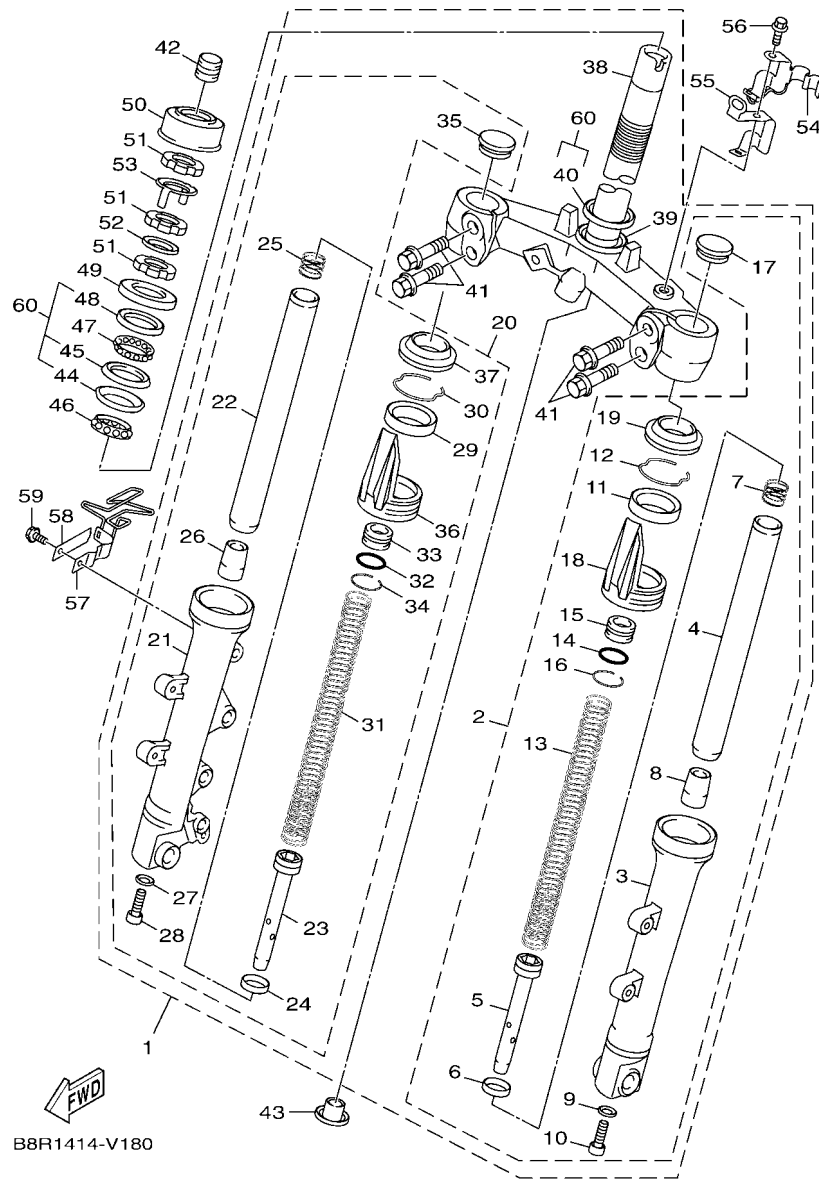

FIG. 18 轉向系統

項次	部品番號	部品名稱	B8R2				備註
1	B8R-F3100-00	前叉總成	1				
2	B8R-F3102-00	.左前叉內外管組	1				
3	B8R-F3126-00	.左外管	1				
4	B8R-F3110-00	.前叉內管	1				
5	2JS-F3142-00	.上彈簧座	1				
6	4P9-F318X-00	.活塞環	1				
7	4C6-F3151-00	.彈簧	1				
8	4P9-F3171-00	.前叉接筒整體	1				
9	4P9-F3158-00	.墊片	1				
10	4P9-F3181-00	.螺栓	1				
11	4C6-F3145-00	.油封	1				
12	4P9-F3157-00	.前叉活塞環	1				
13	B8R-F3141-00	.前叉彈簧	1				
14	4C6-F3147-00	.護油圈	1				
15	4P9-F3113-00	.軸環	1				
16	4P9-F3155-00	.環	1				
17	4P9-F3154-00	.內管塞	1				
18	B2J-F331G-00	.蓋	1				
19	4P9-F3191-00	.保護罩	1				
20	B8R-F3103-00	.右前叉內外管組	1				
21	B8R-F3136-00	.右外管	1				
22	B8R-F3110-00	.前叉內管	1				
23	2JS-F3142-00	.上彈簧座	1				
24	4P9-F318X-00	.活塞環	1				
25	4C6-F3151-00	.彈簧	1				
26	4P9-F3171-00	.前叉接筒整體	1				
27	4P9-F3158-00	.墊片	1