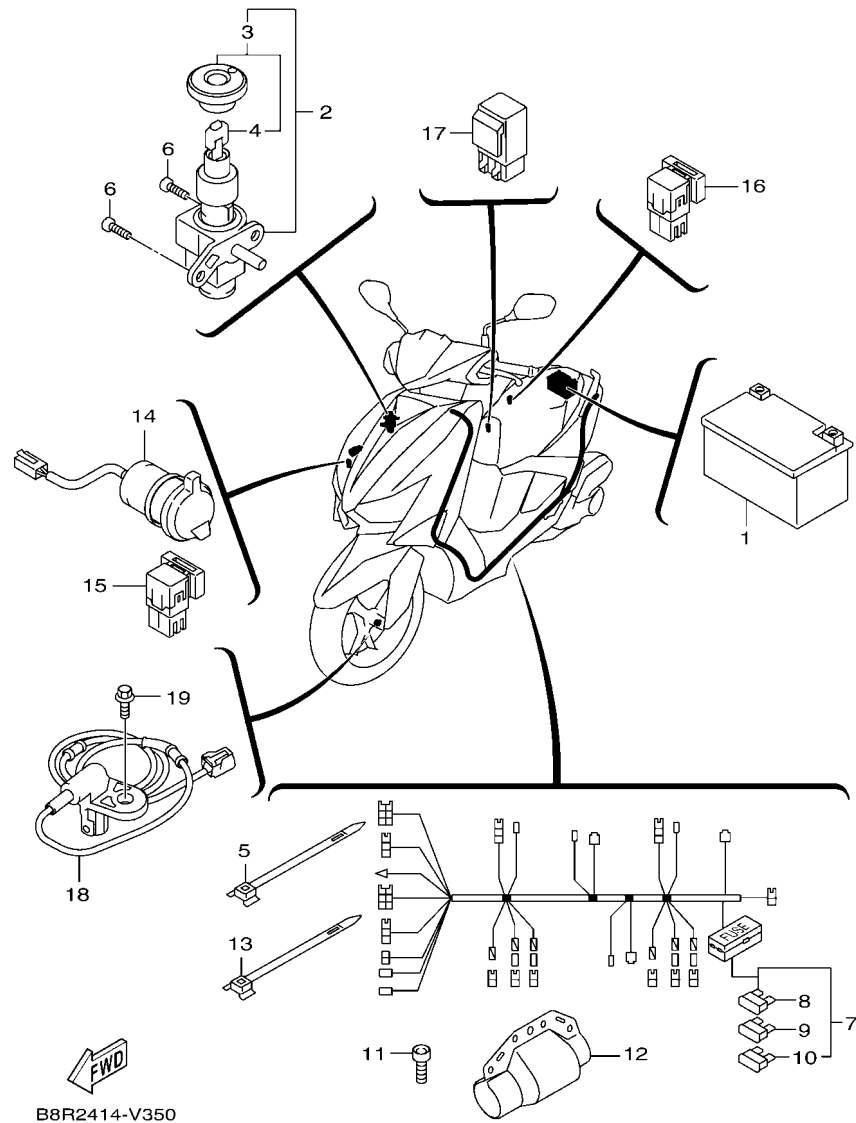

FIG. 35 電裝 1

項次	部品番號	部品名稱	B8R2				備註
1	1P3-H2100-10	蓄電池總成	1				
2	B8R-H2510-00	主開關總成	1				
3	B8R-WH25U-00-A0	.磁石蓋組(附鑰匙)	1				
	B8R-WH25U-00-C0	.磁石蓋組(附鑰匙)	1				
4	B8R-H2511-00	.鑰匙模	1				
5	90464-22810	固定夾	1				
6	90155-06803	十字平凹口螺絲	2				
7	B8R-H2590-10	電線總成	1				
8	B2J-H2151-00	.保險絲	2				
9	B2J-H2151-10	.保險絲	8				
10	B2J-H2151-30	.保險絲	2				
11	95E32-06012	凸緣螺栓	1				
12	1CG-H252U-00	蓋	1				
13	90464-22810	固定夾	1				
14	B0J-H21E0-00	USB插槽	1				
15	BK6-H1950-00	繼電器總成	1				
16	B3F-H1950-10	繼電器總成	1				
17	4HM-81950-20	繼電器總成	1				
18	B8R-H5970-00	前輪速感知器	1				
19	95D37-06016	凸緣螺栓	1