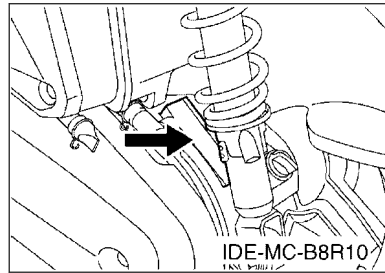

引擎編號

8. 顏色代碼 (記號*)列出機種顏色)

簡稱	顏色 (英文)	顏色	顏色番號
LGB	LOW GLOSS BLACK	平光黑	0098
MBL2	MAT BLACK 2	黑	0582
MDBNM3(*)	MAT DARK BLUIISH GRAY ME 3	深灰紅	1581
MDNM1	MAT DARK GRAY METALLIC 1	深灰	1113
MNM7(*)	MAT GRAY METALLIC 7	灰	1663
WM1(*)	WHITE METALLIC 1	白	0233
YB	YAMAHA BLACK	山葉黑	0033

9. 適用起始打刻編號

車台編號

編號	用量欄	機種型式
RKRSEH120LA001001		B8R2

引擎編號

編號	用量欄	機種型式
E32YE-001001		B8R2