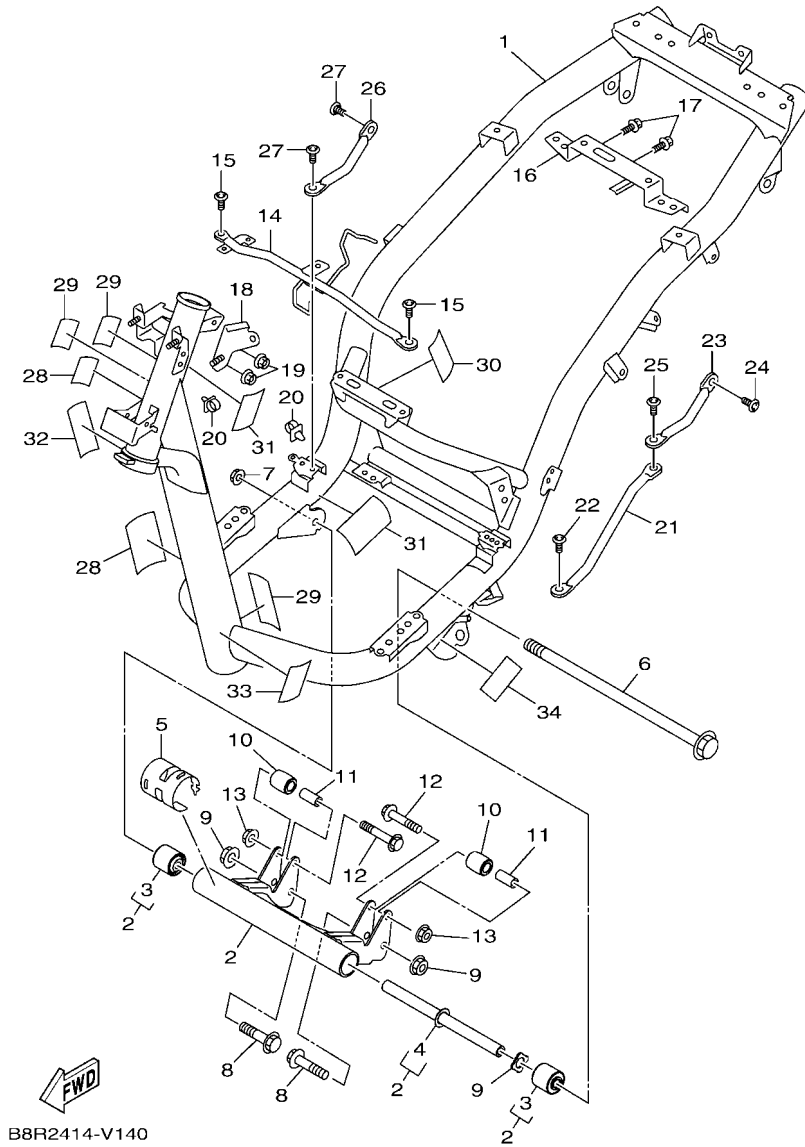

FIG. 14 車架

B8R2414-V140

項次	部品番號	部品名稱	B8R2				備註
1	B8R-F1110-10-33	車架整體	1				山葉黑
2	B8R-XF141-00	引擎支架整體	1				
3	90388-10818	防震墊	2				
4	90387-10855	軸環	1				
5	B8R-F117G-00	保護片	1				
6	B8R-F2141-00	輪軸	1				
7	95602-10200	U型螺帽	1				
8	90105-10283	凸緣螺栓	2				
9	95602-10200	U型螺帽	2				
10	5P1-F7114-00	停止器	2				
11	90387-08821	軸環	2				
12	90105-088E3	凸緣螺栓	2				
13	95602-08200	U型螺帽	2				
14	B8R-F116M-00	支架10	1				
15	95D02-06014	凸緣螺栓	2				
16	B8R-F8358-00	固定座3	1				
17	95D02-06012	凸緣螺栓	2				
18	B8R-F1415-00	支架	1				
19	95702-06500	凸緣螺帽	2				
20	90464-16803	固定夾	2				
21	B8R-F116M-10	支架10	1				
22	92012-08014	螺絲	1				
23	B8R-F116M-20	支架10	1				
24	92012-08014	螺絲	1				
25	92012-08020	螺絲	1				
26	B8R-F116M-30	支架10	1				
27	92012-08014	螺絲	2