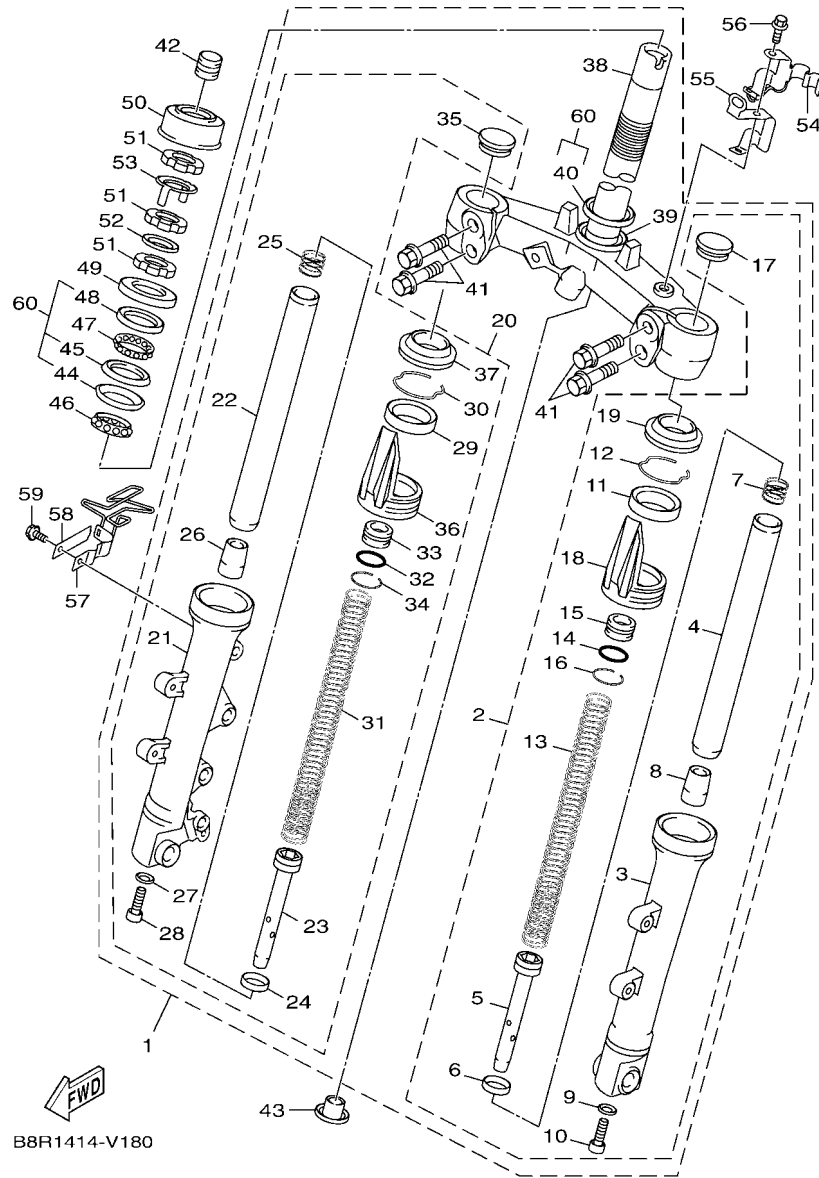

FIG. 18 轉向系統

項次	部品番號	部品名稱	B8R2				備註
55	B8R-F5875-10	剎車管固定座1	1				
56	95D02-06012	凸緣螺栓	1				
57	B8R-F5876-00	剎車管固定座2	1				
58	B8R-F5876-10	剎車管固定座2	1				
59	95D07-06014	螺栓	1				
60	B0J-W0054-10	珠碗組	1