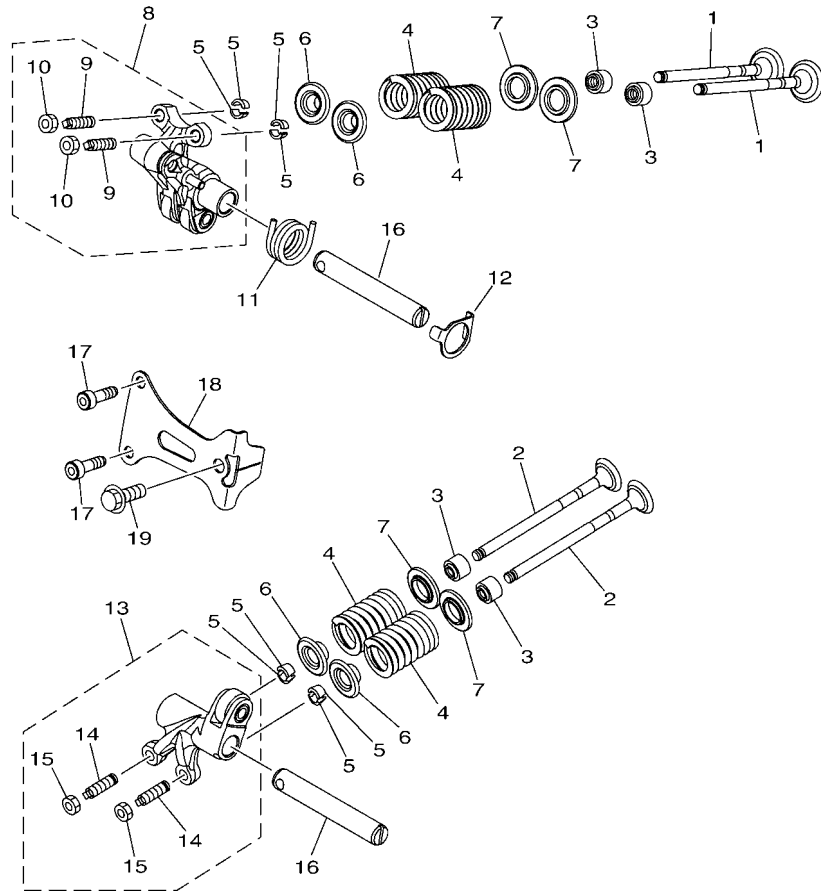

## 索引

部品番號索引.....	49
-------------	----

FIG. 1 汽缸

項次	部品番號	部品名稱	B8R2				備註
1	B8R-E1102-00	汽缸頭總成	1				
2	90340-12813	排油塞	1				
3	95E32-06010	凸緣螺栓	1				
4	90430-06014	墊片	1				
5	90116-08806	雙頭螺栓	2				
6	B8R-E1191-00	汽缸頭外蓋1	1				
7	B8R-E1165-00	通氣板	1				
8	2DP-E1169-00	通氣蓋墊片	1				
9	90149-05801	螺絲	4				
10	95E32-06030	凸緣螺栓	4				
11	99530-08012	定位銷	2				
12	2DP-E132G-00	桿1	1				
13	93102-08800	油封	1				
14	B3F-E1193-00	汽缸頭墊片1	1				
15	90170-08811	六角螺帽	4				
16	90201-08859	平墊圈	4				
17	2DP-E1391-00	雙頭螺栓1	2				
18	2DP-E1392-00	雙頭螺栓2	2				
19	94700-00415	火星塞	1				
20	2DS-E1181-00	汽缸頭墊片1	1				
21	91810-14807	定位銷	2				
22	91810-14807	定位銷	2				
23	90110-06378	內六角螺栓	2				
24	B8R-Y1310-00	汽缸組	1				
25	B6H-E1351-00	汽缸墊片	1				
26	95E32-06010	凸緣螺栓	1				
27	90430-06014	墊片	1				

FIG. 2 曲軸,活塞

項次	部品番號	部品名稱	B8R2				備註
1	B8R-E1400-10	曲軸總成	1				
2	90280-03017	半圓鍵	1				
3	B8R-E1631-10	活塞	1				
4	BB8-E1633-00	活塞銷	1				
5	93450-16115	夾環	2				
6	B64-E1603-10	活塞環組(STD)	1				

FIG. 3 汽門

FWD  
2DP6460-S030