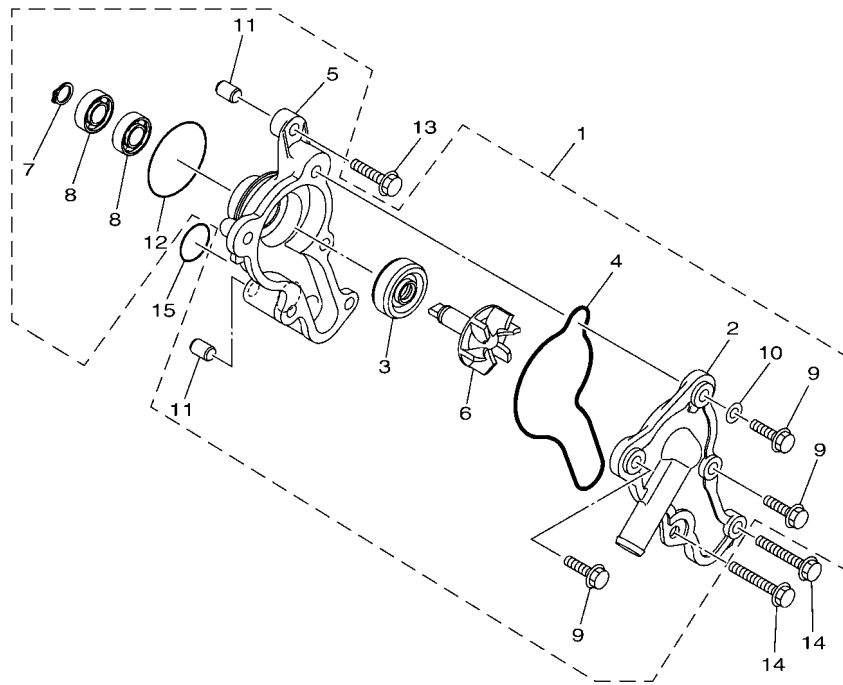

FIG. 5 水泵浦

項次	部品番號	部品名稱	B8P2				備註
1	B6H-E2420-00	冷卻泵浦總成	1				
2	B6H-E2422-00	水泵浦蓋	1				
3	B6H-E2223-00	封圈	1				
4	B6H-E2439-00	護油圈	1				
5	B6H-E1185-00	汽缸頭側蓋	1				
6	B6H-E2450-00	推進器	1				
7	99009-08400	夾環	1				
8	93300-608X0	軸承	2				
9	95027-06020	凸緣螺栓	3				
10	90430-06803	墊片	1				
11	99530-08012	定位銷	2				
12	93210-39803	護油圈	1				
13	95E32-06025	凸緣螺栓	1				
14	95E32-06045	凸緣螺栓	2				
15	93210-19809	護油圈	1				

B8R1414-V050