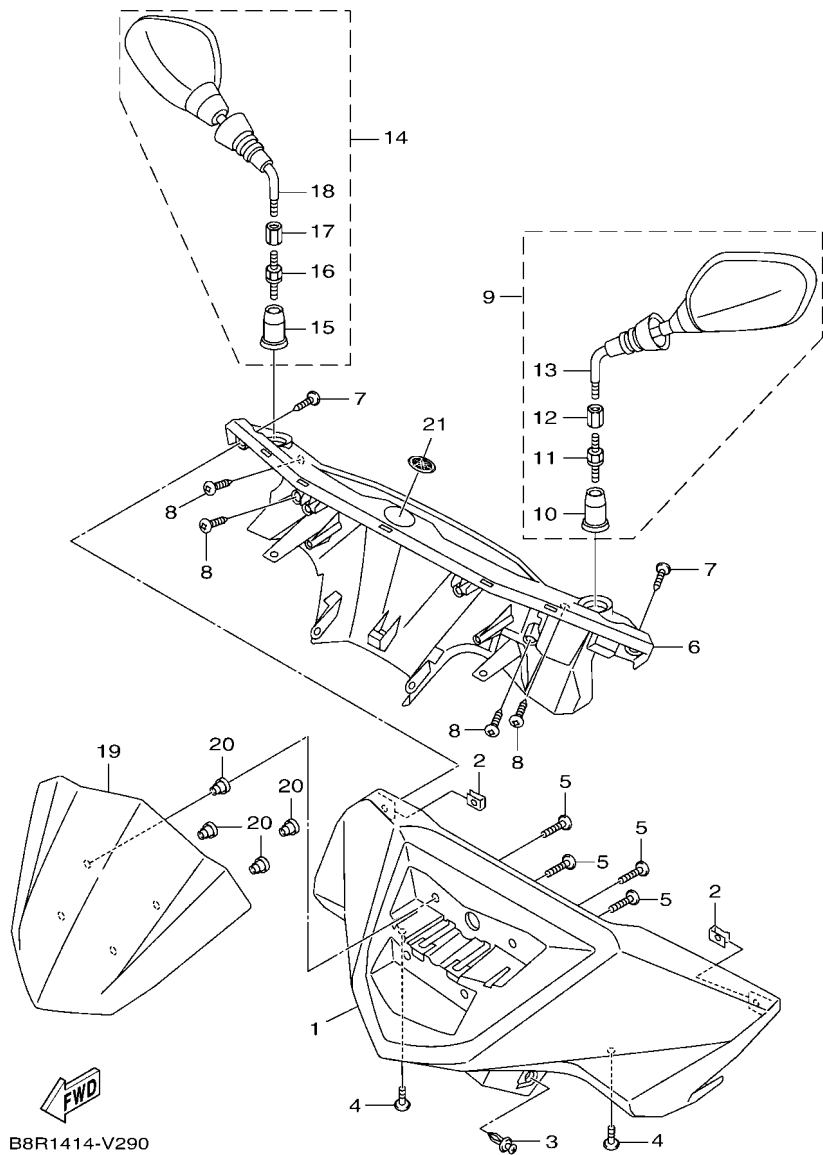

FIG. 27 腳防護擋板

項次	部品番號	部品名稱	B8R2				備註
26	90183-05827	彈簧螺帽	2				

FIG. 28 擋風鏡

項次	部品番號	部品名稱	B8R2	備註
1	B8R-XF614-01-P5	把手蓋 1	1	用於深灰紅
	B8R-XF614-01-P1	把手蓋 1	1	用於灰
	B8R-XF614-01-P2	把手蓋 1	1	用於白
2	90183-05827	彈簧螺帽	2	
3	90269-06802	鉚釘	2	
4	90159-05028	螺絲附墊圈	2	
5	90150-05024	圓頭螺絲	4	
6	B8R-F6145-00	把手蓋2	1	
7	97707-50016	攻螺絲	2	
8	97702-50016	攻螺絲	4	
9	1DK-F6280-21	左後視鏡總成	1	
10	1B6-F629T-10	保護罩	1	
11	5FA-F6386-01	特殊螺栓	1	
12	5FA-F6294-00	螺帽	1	
13	1DK-F629V-00	保護罩	1	
14	1DK-F6290-21	右後視鏡總成	1	
15	1B6-F629T-10	保護罩	1	
16	5FA-F6356-01	特殊螺栓	1	
17	5FA-F6294-00	螺帽	1	
18	1DK-F629V-00	保護罩	1	
19	B8R-F6234-00	擋風罩	1	
20	90179-05003	螺帽	4	
21	B7Y-F836D-00	音叉標誌	1	