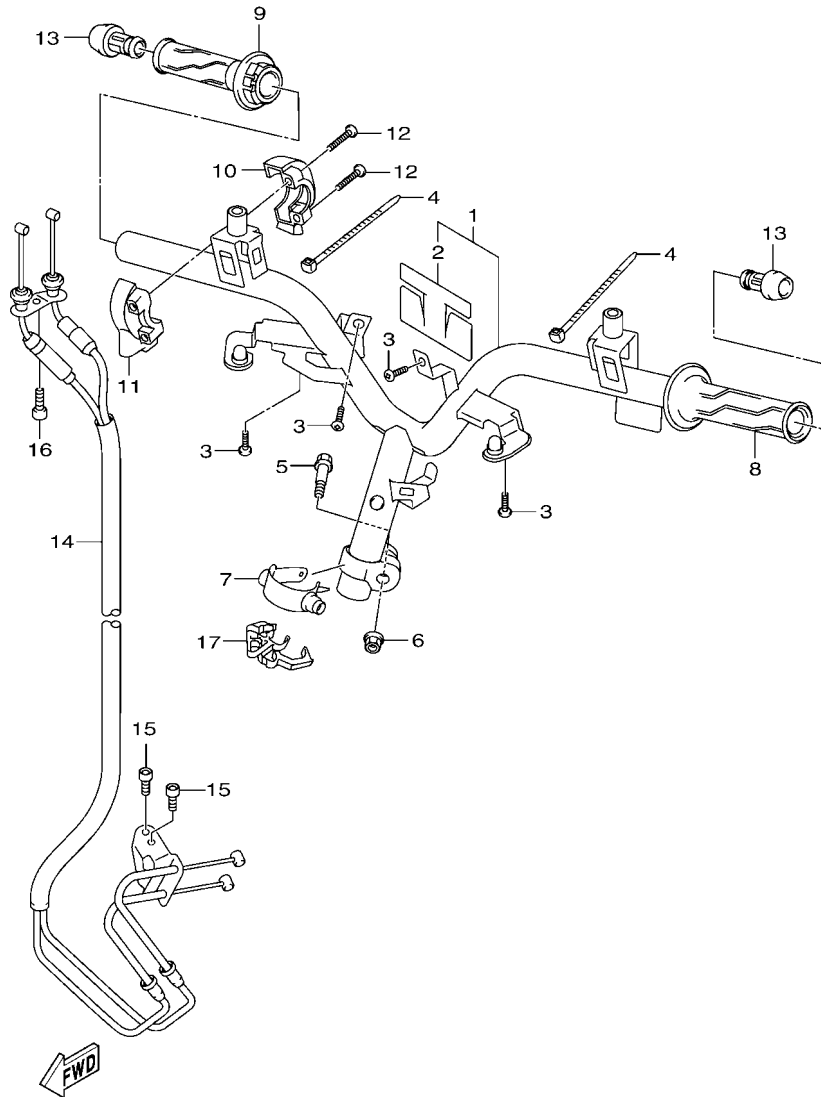

FIG. 24 轉向把手,鋼索

B8R1414-V250

項次	部品番號	部品名稱	B8R2				備註
1	B8R-XF611-00	把手整體	1				
2	1MS-F6113-00	防震墊	1				
3	97702-50016	攻螺絲	4				
4	90464-40801	固定夾	2				
5	90105-10864	凸緣螺栓	1				
6	90185-10801	自鎖螺帽	1				
7	1DK-F6124-00	把手護罩	1				
8	2DP-F6241-00	左握把	1				
9	2PH-F6240-00	右握把總成	1				
10	2TS-F6281-00	握把上蓋	1				
11	2TS-F6282-00	握把下蓋	1				
12	98502-05025	平頭螺絲	2				
13	B8R-F6246-00	握把端子	2				
14	B8R-F6301-00	節流鋼索總成	1				
15	91312-05010	六角套頭螺栓	2				
16	91317-05014	六角套頭螺栓	1				
17	B8R-F627E-00	夾	1