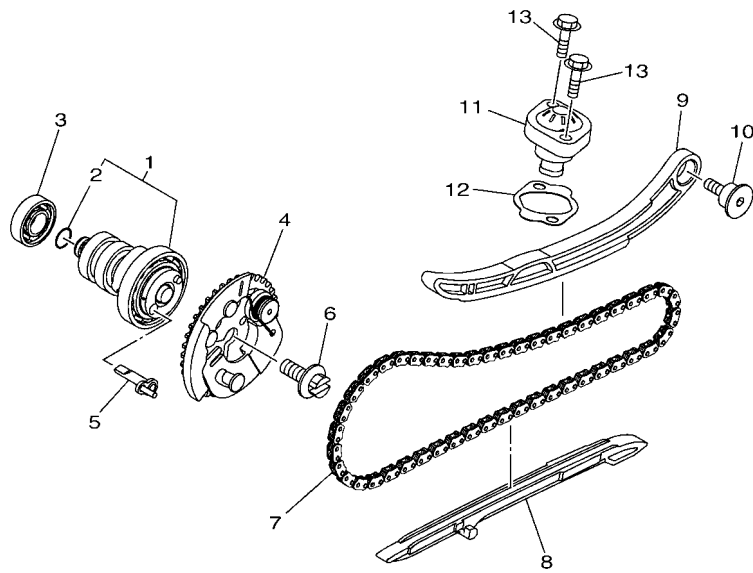

FIG. 4 凸輪軸,鏈條

項次	部品番號	部品名稱	B8P2				備註
1	B8R-E2170-00	凸輪軸總成	1				
2	93210-09806	護油圈	1				
3	93306-001YM	軸承	1				
4	B65-E2280-00	減壓器	1				
5	2DS-E2288-00	減壓器	1				
6	5YP-E2157-01	螺栓	1				
7	94568-A8096	鏈條	1				
8	B65-E2231-00	停止器導件	1				
9	B6H-E2241-00	停止器導件2	1				
10	1DB-E2228-00	螺栓	1				
11	2PV-E2210-01	鏈條張力器總成	1				
12	B6H-E2213-00	張力器墊片	1				
13	95E32-06020	凸緣螺栓	2				

B6H1460-U040