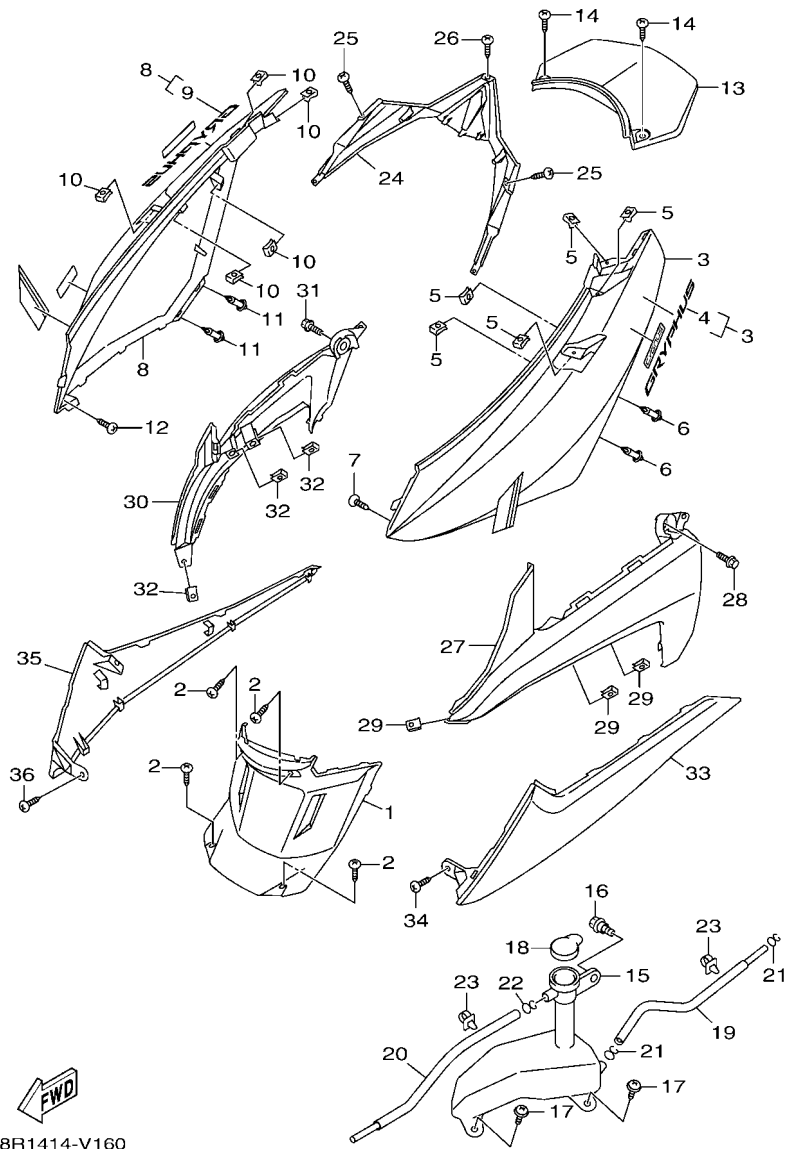

FIG. 16 側蓋

B8R1414-V160

項次	部品番號	部品名稱	B8R2		備註
24	B8R-F171E-00	側蓋5	1		
25	97702-50016	攻螺絲	2		
26	97707-50012	攻螺絲	1		
27	B8R-F7413-00	置腳踏側蓋1	1		用於深灰紅,白
	B8R-F7413-10	置腳踏側蓋1	1		用於灰
28	90109-06172	螺栓	1		
29	90183-05827	彈簧螺帽	3		
30	B8R-F7423-00	置腳踏側蓋2	1		用於深灰紅,白
	B8R-F7423-10	置腳踏側蓋2	1		用於灰
31	90109-06172	螺栓	1		
32	90183-05827	彈簧螺帽	3		
33	B8R-F171L-00-P5	側蓋護片1	1		用於深灰紅
	B8R-F171L-00-P1	側蓋護片1	1		用於灰
	B8R-F171L-00-P2	側蓋護片1	1		用於白
34	97702-50016	攻螺絲	1		
35	B8R-F171M-00-P5	側蓋護片2	1		用於深灰紅
	B8R-F171M-00-P1	側蓋護片2	1		用於灰
	B8R-F171M-00-P2	側蓋護片2	1		用於白
36	97702-50016	攻螺絲	1