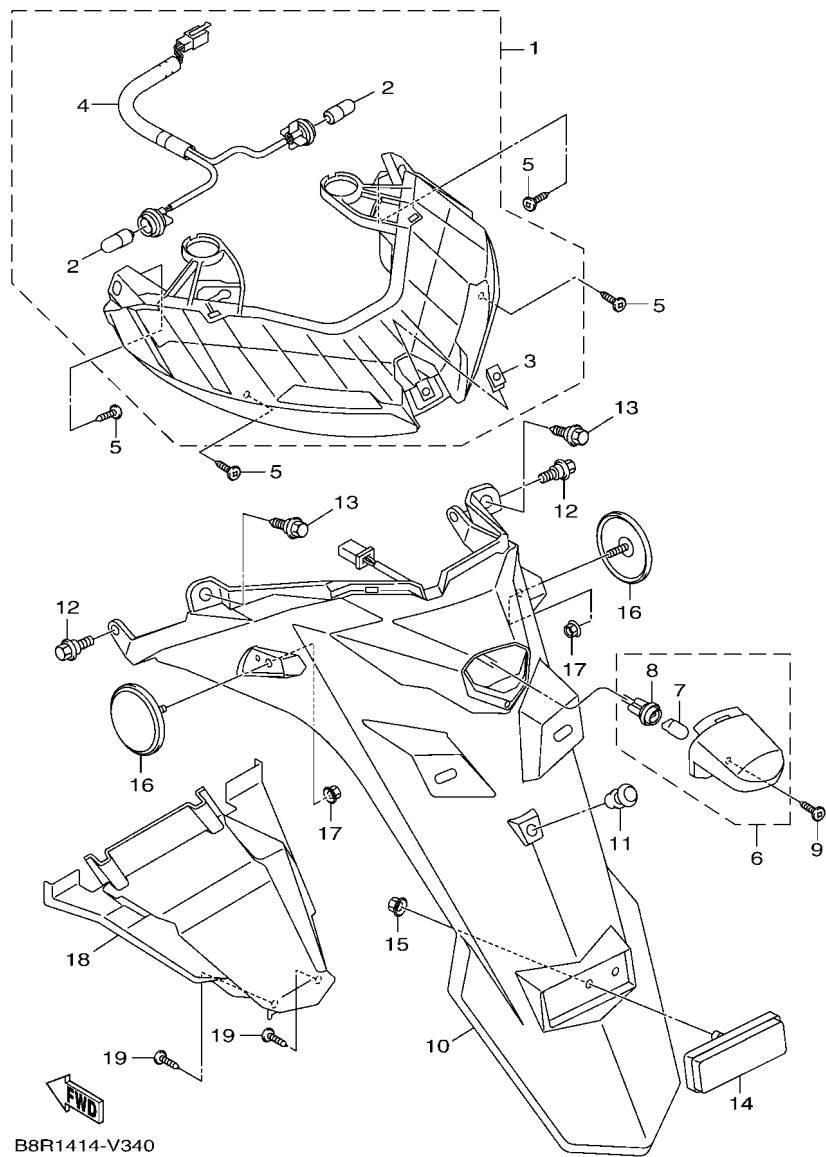

FIG. 33 尾燈

項次	部品番號	部品名稱	B8R2				備註
1	B8R-H4700-00	後燈總成	1				
2	5SK-H3311-00	方向燈泡	2				
3	90183-05827	彈簧螺帽	1				
4	B8R-H333N-00	燈座總成	1				
5	97702-50016	攻螺絲	4				
6	B8R-H4745-00	牌照燈組	1				
7	5FM-H4347-00	燈泡	1				
8	B8R-H4735-00	燈座總成	1				
9	97707-50016	攻螺絲	1				
10	B8R-F1685-00	牌照支架	1				
11	3D1-F163A-00	蓋1	1				
12	90109-06043	螺栓	2				
13	90109-06892	螺栓	2				
14	46P-H5130-00	後反光片總成	1				
15	95702-05300	凸緣螺帽	1				
16	BH6-H5131-00	反射鏡	2				
17	95702-06500	凸緣螺帽	2				
18	B8R-F163A-00	蓋1	1				
19	97707-50016	攻螺絲	2