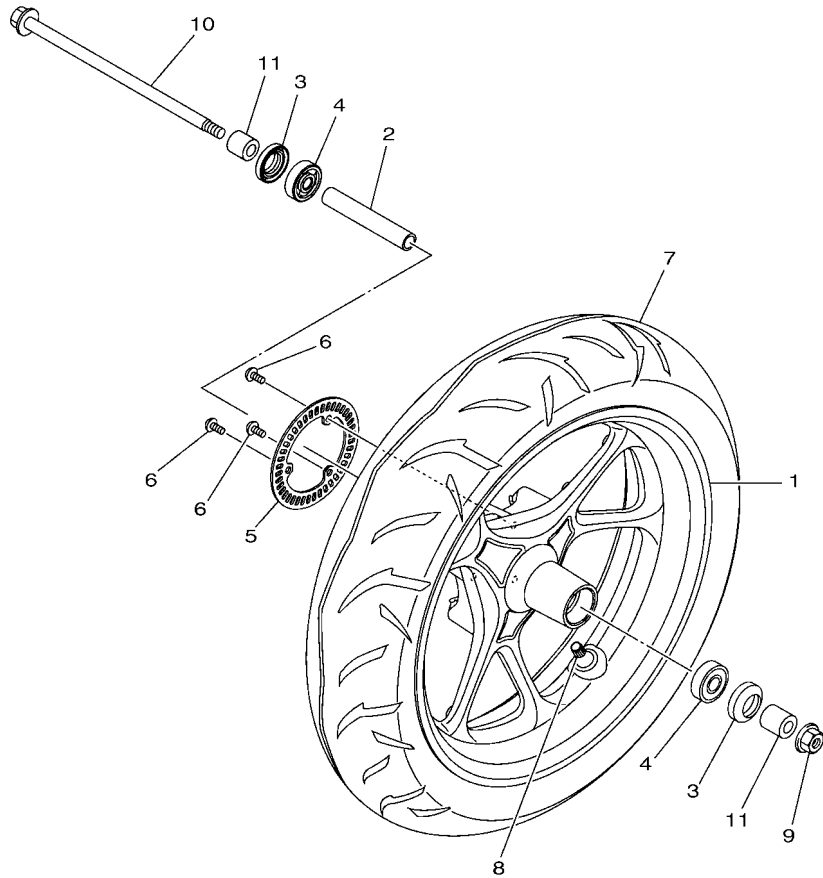

FIG. 21 前車輪

項次	部品番號	部品名稱	B8R2				備註
1	B8R-F5168-00-P0	前鑄輪	1				深灰
2	90387-10839	軸環	1				
3	93106-20808	油封	2				
4	93306-300Y4	軸承	2				
5	1DK-F517G-00	感知器轉子	1				
6	90149-05029	螺絲	3				
7	94112-12812	輪胎	1				
8	93900-00839	氣門嘴	1				
9	95607-10200	U型螺帽	1				
10	4VP-F5181-10	前輪軸	1				
11	90387-10824	軸環	2				

B8R1414-V210