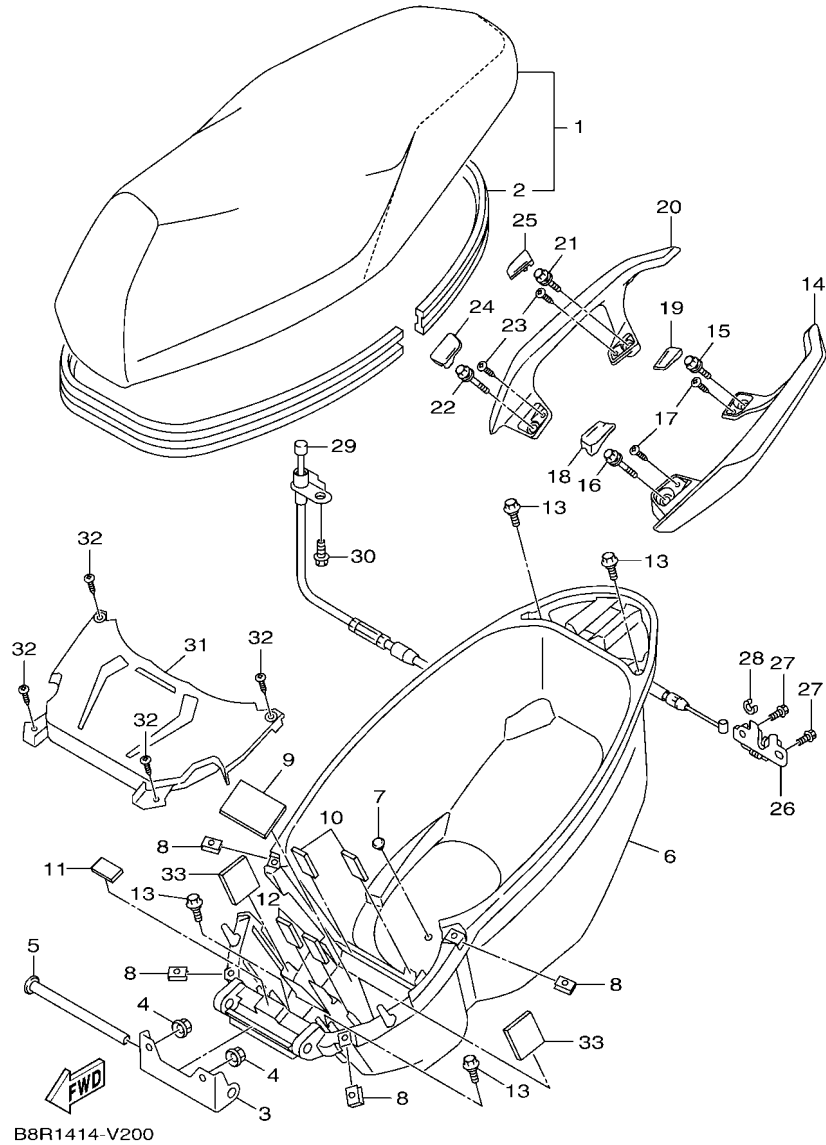

FIG. 20 座墊

B8R1414-V200

項次	部品番號	部品名稱	B8R2				備註
1	B8R-F4730-00	雙人座墊	1				
2	B8R-F475M-00	封圈	1				
3	4CW-F4726-01	座墊活葉	1				
4	95702-06500	凸緣螺帽	2				
5	90241-10015	銷	1				
6	B8R-F473R-00	置物箱	1				
7	3GF-F6199-00	塞	1				
8	90183-05827	彈簧螺帽	4				
9	90520-02834	防震墊	1				
10	5ML-F834E-00	防震墊	2				
11	4C6-F4723-00	防震墊	1				
12	90520-02823	防震墊	2				
13	90109-06885	螺栓	4				
14	B8R-F474A-00-P0	手把	1				黑
15	90119-068D2	六角套頭螺栓	1				
16	90119-068D3	六角套頭螺栓	1				
17	97707-50016	攻螺絲	2				
18	B8R-F6133-00	蓋	1				
19	B8R-H4385-00	蓋 1	1				
20	B8R-F474W-00-P0	輔助把手	1				黑
21	90119-068D2	六角套頭螺栓	1				
22	90119-068D3	六角套頭螺栓	1				
23	97707-50016	攻螺絲	2				
24	B8R-F6134-00	蓋 2	1				
25	B8R-H4386-00	蓋 2	1				
26	5P1-F4780-01	座墊鎖總成	1				
27	95E32-06012	凸緣螺栓	2