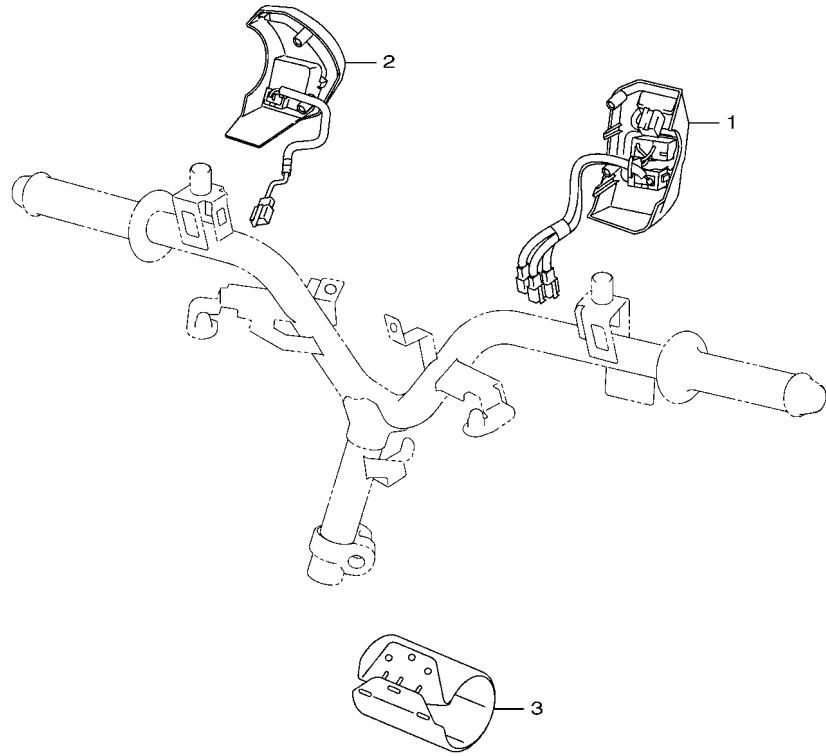

FIG. 34 把手開關,把手

項次	部品番號	部品名稱	B8R2				備註
1	B8R-H3973-00	把手開關 3	1				
2	B8R-H3976-00	把手開關 1	1				
3	2TC-H252U-00	蓋	1				

B8R1414-V350