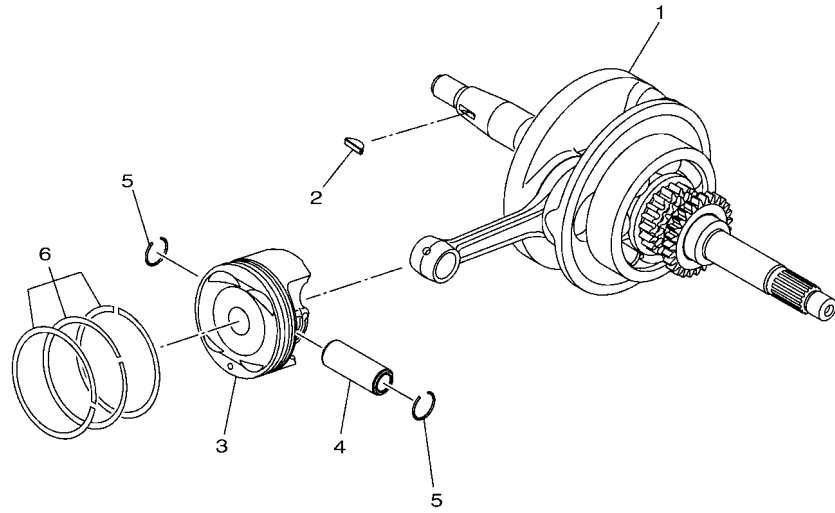

FIG. 2 曲軸,活塞

項次	部品番號	部品名稱	B8R2				備註
1	B8R-E1400-10	曲軸總成	1				
2	90280-03017	半圓鍵	1				
3	B8R-E1631-10	活塞	1				
4	BB8-E1633-00	活塞銷	1				
5	93450-16115	夾環	2				
6	B64-E1603-10	活塞環組(STD)	1