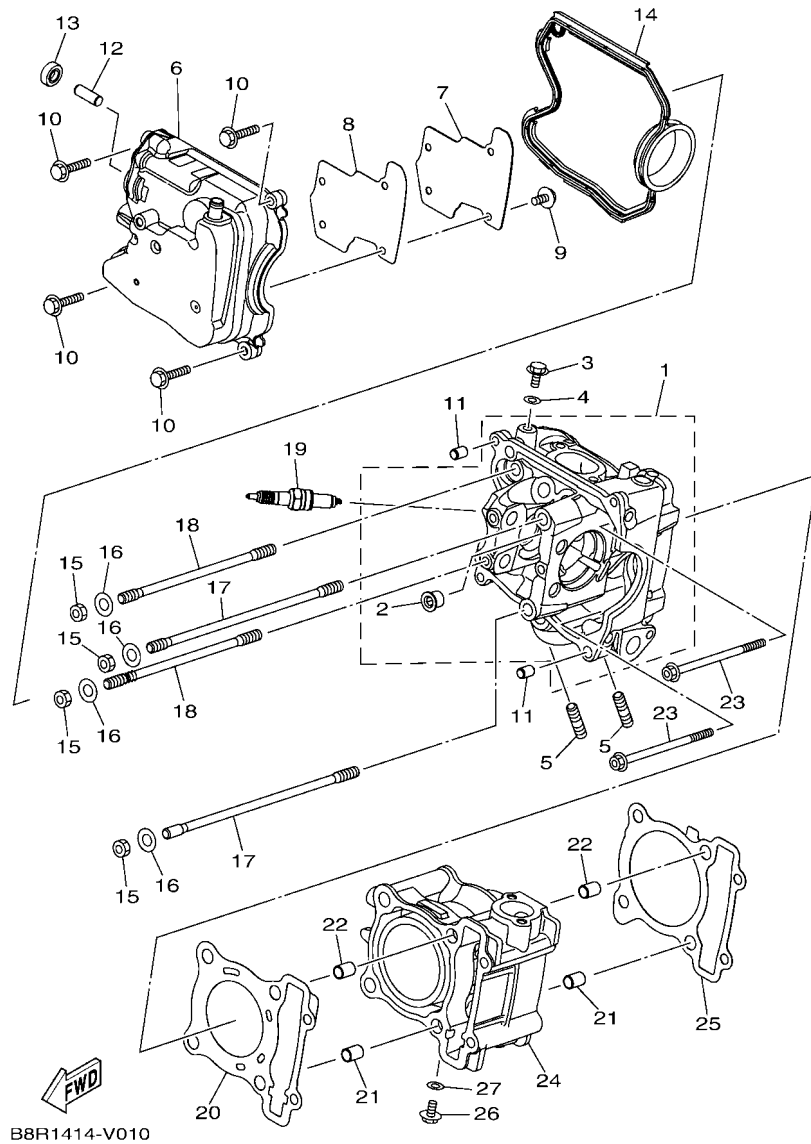

## 索引

部品番號索引.....	49
-------------	----

FIG. 1 汽缸

項次	部品番號	部品名稱	B8R2				備註
1	B8R-E1102-00	汽缸頭總成	1				
2	90340-12813	排油塞	1				
3	95E32-06010	凸緣螺栓	1				
4	90430-06014	墊片	1				
5	90116-08806	雙頭螺栓	2				
6	B8R-E1191-00	汽缸頭外蓋1	1				
7	B8R-E1165-00	通氣板	1				
8	2DP-E1169-00	通氣蓋墊片	1				
9	90149-05801	螺絲	4				
10	95E32-06030	凸緣螺栓	4				
11	99530-08012	定位銷	2				
12	2DP-E132G-00	桿1	1				
13	93102-08800	油封	1				
14	B3F-E1193-00	汽缸頭墊片1	1				
15	90170-08811	六角螺帽	4				
16	90201-08859	平墊圈	4				
17	2DP-E1391-00	雙頭螺栓1	2				
18	2DP-E1392-00	雙頭螺栓2	2				
19	94700-00415	火星塞	1				
20	2DS-E1181-00	汽缸頭墊片1	1				
21	91810-14807	定位銷	2				
22	91810-14807	定位銷	2				
23	90110-06378	內六角螺栓	2				
24	B8R-Y1310-00	汽缸組	1				
25	B6H-E1351-00	汽缸墊片	1				
26	95E32-06010	凸緣螺栓	1				
27	90430-06014	墊片	1				

FIG. 2 曲軸,活塞

項次	部品番號	部品名稱	B8R2				備註
1	B8R-E1400-10	曲軸總成	1				
2	90280-03017	半圓鍵	1				
3	B8R-E1631-10	活塞	1				
4	BB8-E1633-00	活塞銷	1				
5	93450-16115	夾環	2				
6	B64-E1603-10	活塞環組(STD)	1				

FIG. 3 汽門

FWD  
2DP6460-S030