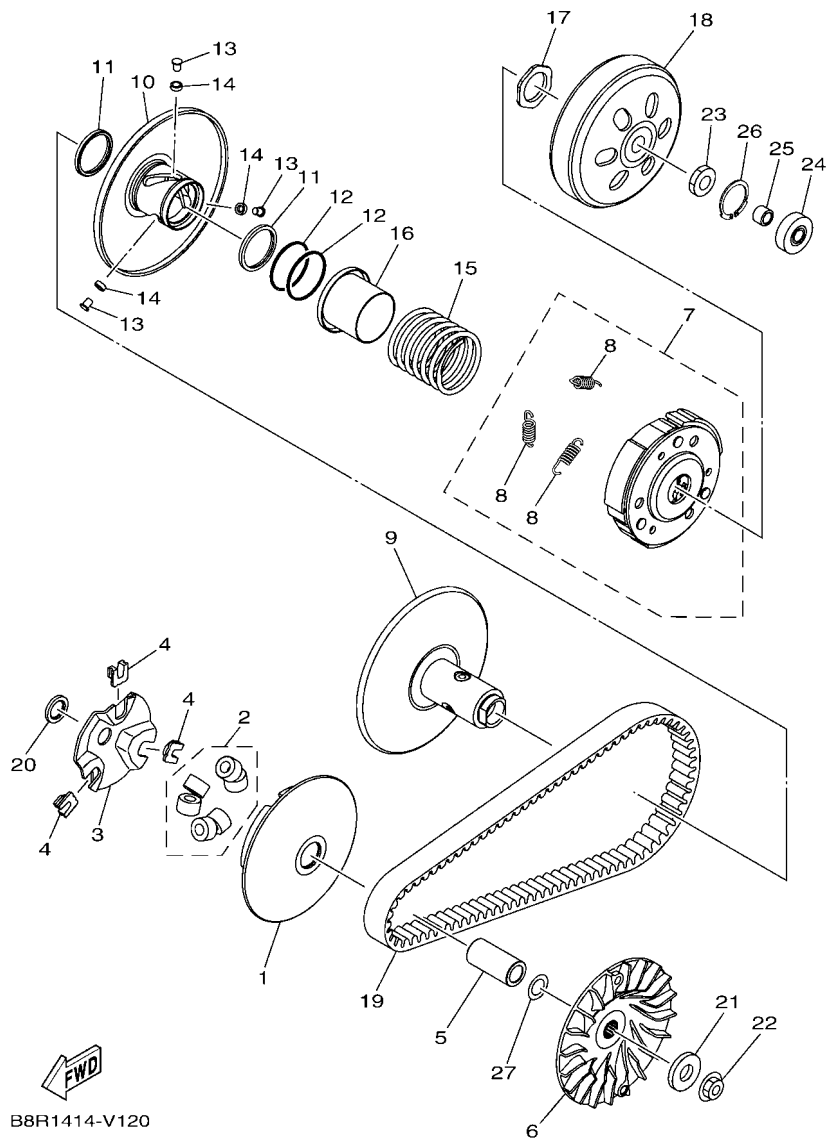

B8R1414-V120

FIG. 12 離合器

項次	部品番號	部品名稱	B8R2				備註
1	B8R-E7620-00	主滑動槽輪整體	1				
2	B8R-WE763-00	滾珠組	1				
3	B8R-E7623-00	凸輪	1				
4	B8R-E7653-00	滑件	3				
5	B8R-E7674-00	軸環	1				
6	B8R-E7611-00	主固定槽輪	1				
7	B8R-E6620-00	離合器牽轉具總成	1				
8	1DK-E6626-00	離合器回位彈簧	3				
9	B8R-WE766-00	副固定槽輪	1				
10	B8R-E7670-00	副滑動槽輪	1				
11	B8R-E7465-00	封圈	2				
12	B8R-E7465-10	封圈	2				
13	B8R-E7664-00	導銷	3				
14	B8R-E7674-10	軸環	3				
15	B8R-E7683-00	彈簧	1				
16	B8R-E7684-00	副槽輪彈簧座	1				
17	1DK-E7668-00	螺帽	1				
18	B8R-E6611-00	離合器殼整體	1				
19	B8R-E7641-00	皮帶	1				
20	90201-16819	平墊圈	1				
21	90201-15849	平墊圈	1				
22	90179-12004	螺帽	1				
23	90170-12803	六角螺帽	1				
24	933A6-202Y8	軸承	1				
25	90380-10800	實心襯套	1				
26	99009-35700	夾環	1				
27	90201-15700	平墊圈	1