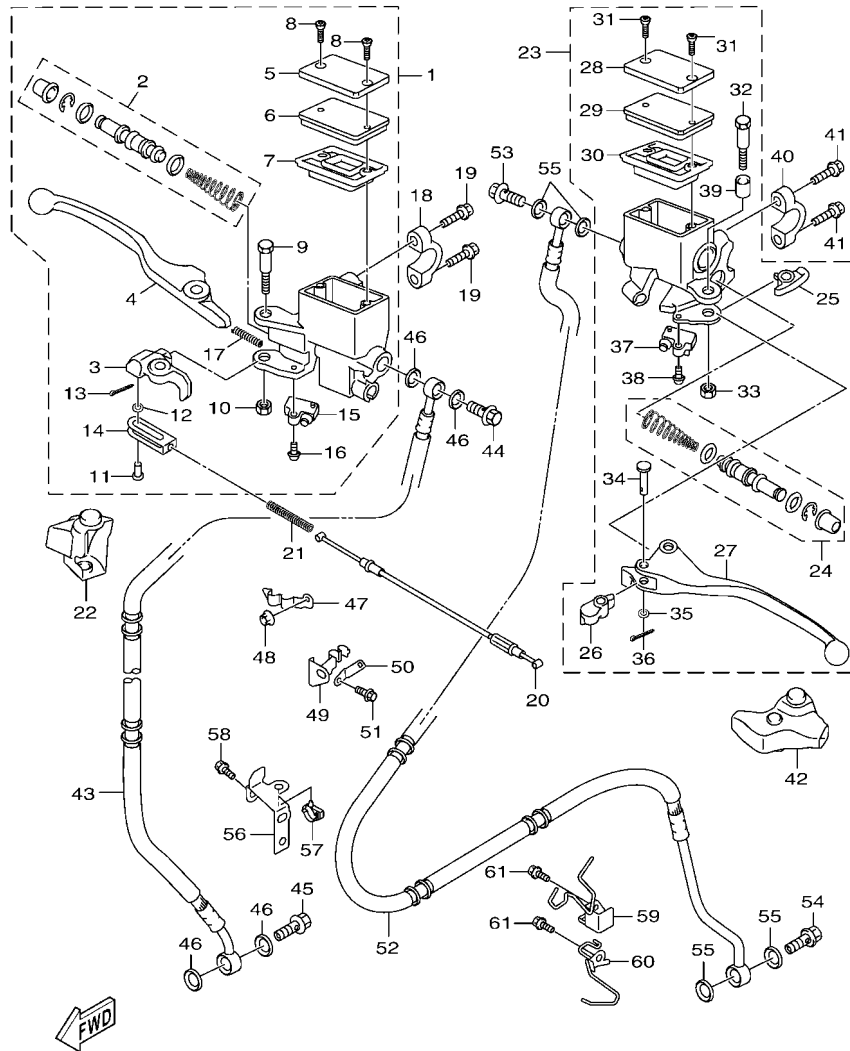

FIG. 25 前主缸

B8R2414-V250

項次	部品番號	部品名稱	B8R2				備註
28	B8R-F5852-00	油槽蓋	1				
29	2CM-F5855-00	防塵蓋	1				
30	2CM-F5854-00	油槽隔片	1				
31	98707-04012	平頭螺絲	2				
32	53B-F589F-00	螺栓	1				
33	53B-F586F-00	螺帽	1				
34	91702-06028	銷	1				
35	90201-061H1	平墊圈	1				
36	91402-20012	開尾銷	1				
37	36Y-83980-01	剎車燈開關總成	1				
38	97602-04214	盤頭螺絲附墊圈	1				
39	53B-H3913-00	軸環	1				
40	5ML-F5867-00	主缸支架	1				
41	95E32-06025	凸緣螺栓	2				
42	B8R-F637A-00	右把手蓋	1				
43	B8R-F5872-10	剎車管1	1				
44	90401-10805	接合螺栓	1				
45	90401-10805	接合螺栓	1				
46	90201-10118	平墊圈	4				
47	B8R-F5886-00	剎車管固定座	1				
48	95702-06500	凸緣螺帽	1				
49	B8R-F587A-00	剎車管固定座4	1				
50	B8R-F587A-10	剎車管固定座4	1				
51	95D02-06012	凸緣螺栓	1				
52	B8R-F5873-10	剎車管2	1				
53	90401-10805	接合螺栓	1				
54	90401-10805	接合螺栓	1