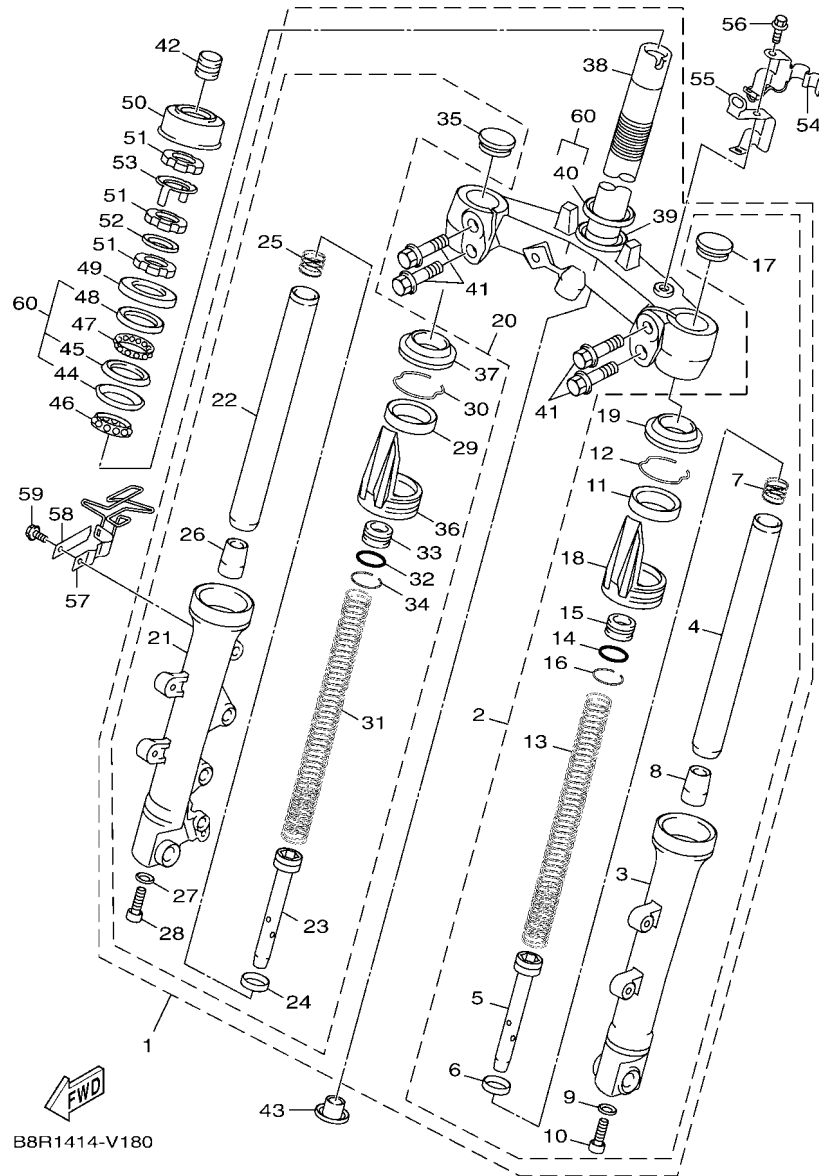

FIG. 18 轉向系統

項次	部品番號	部品名稱	B8P2				備註
28	4P9-F3181-00	..螺栓	1				
29	4C6-F3145-00	..油封	1				
30	4P9-F3157-00	..前叉活塞環	1				
31	B8R-F3141-00	..前叉彈簧	1				
32	4C6-F3147-00	..護油圈	1				
33	4P9-F3113-00	..軸環	1				
34	4P9-F3155-00	..環	1				
35	4P9-F3154-00	..內管塞	1				
36	B2J-F331G-10	..蓋	1				
37	4P9-F3191-00	..保護罩	1				
38	B8R-F3340-00	..下三角架	1				
39	3KW-F3462-00	..操縱舵封圈	1				
40	4FP-F3411-10	..珠碗1	1				
41	B0J-F3346-00	..螺栓	4				
42	10B-F312G-00	..塞	1				
43	5P0-F3123-00	..下蓋1	1				
44	1KL-F3412-10	..珠碗2	1				
45	4RT-F3412-10	..珠碗2	1				
46	5VL-F341E-10	..滾珠軸承	1				
47	1P6-F341E-10	..滾珠軸承	1				
48	4RT-F3411-10	..珠碗1	1				
49	4C6-F3416-00	..珠碗蓋	1				
50	41D-F3415-00	..珠碗蓋	1				
51	90179-25811	..螺帽	3				
52	90202-26142	..平墊圈	1				
53	1SK-F3418-00	..特殊墊圈	1				
54	B8R-F5875-00	..剎車管固定座1	1