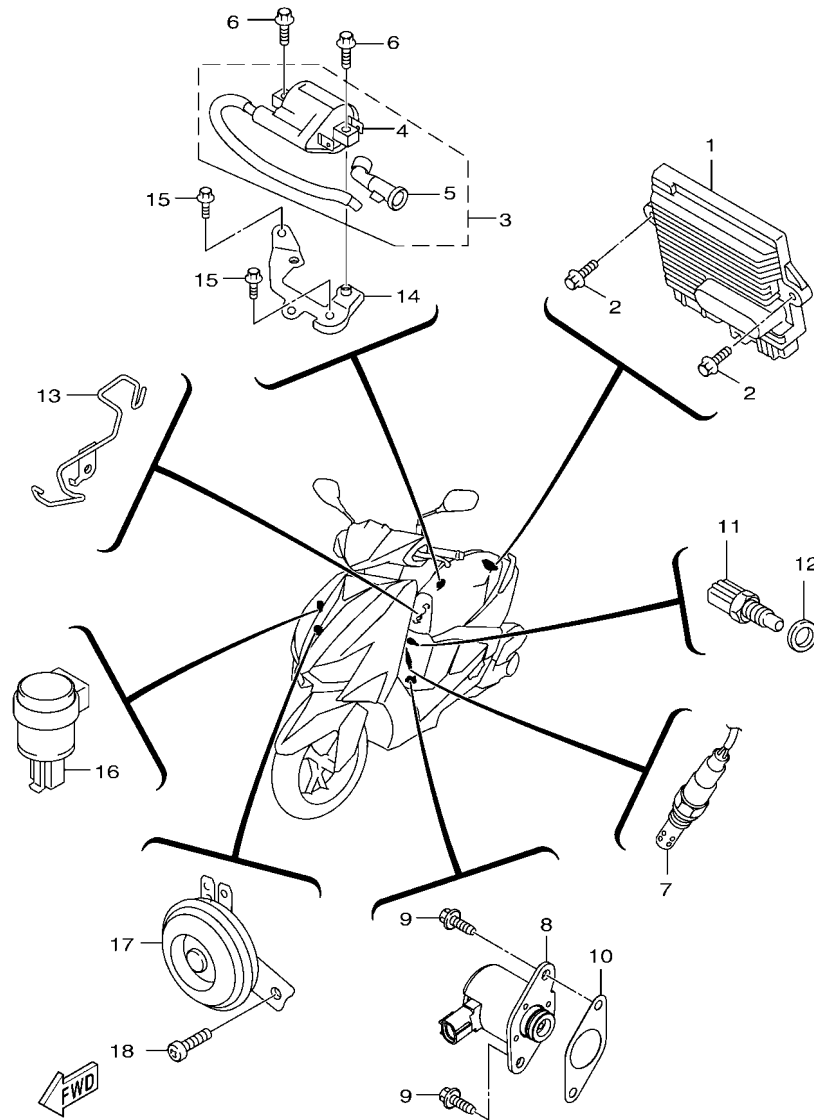

FIG. 36 電裝 2

B8R1414-V370

項次	部品番號	部品名稱	B8R2				備註
1	B8R-H594A-10	發電機控制器	1				
2	95D32-06020	凸緣螺栓	2				
3	B8R-H2301-00	點火線圈總成	1				
4	2TS-H2310-00	點火線圈總成	1				
5	2DP-H2370-00	火星塞蓋總成	1				
6	90105-068C7	凸緣螺栓	2				
7	B8R-H592A-00	含氧量感知器	1				
8	BK6-H6110-00	電磁閥線圈總成	1				
9	95D32-06016	凸緣螺栓	2				
10	2DP-H1861-00	墊片	1				
11	52B-H3591-00	引擎溫度感知器	1				
12	90430-10806	墊片	1				
13	B8R-E8179-00	支架	1				
14	B8R-E5544-00	固定座	1				
15	90105-068D4	凸緣螺栓	2				
16	5CA-H3350-10	方向斷續器總成	1				
17	BH6-H3371-00	喇叭	1				
18	95E32-06012	凸緣螺栓	1