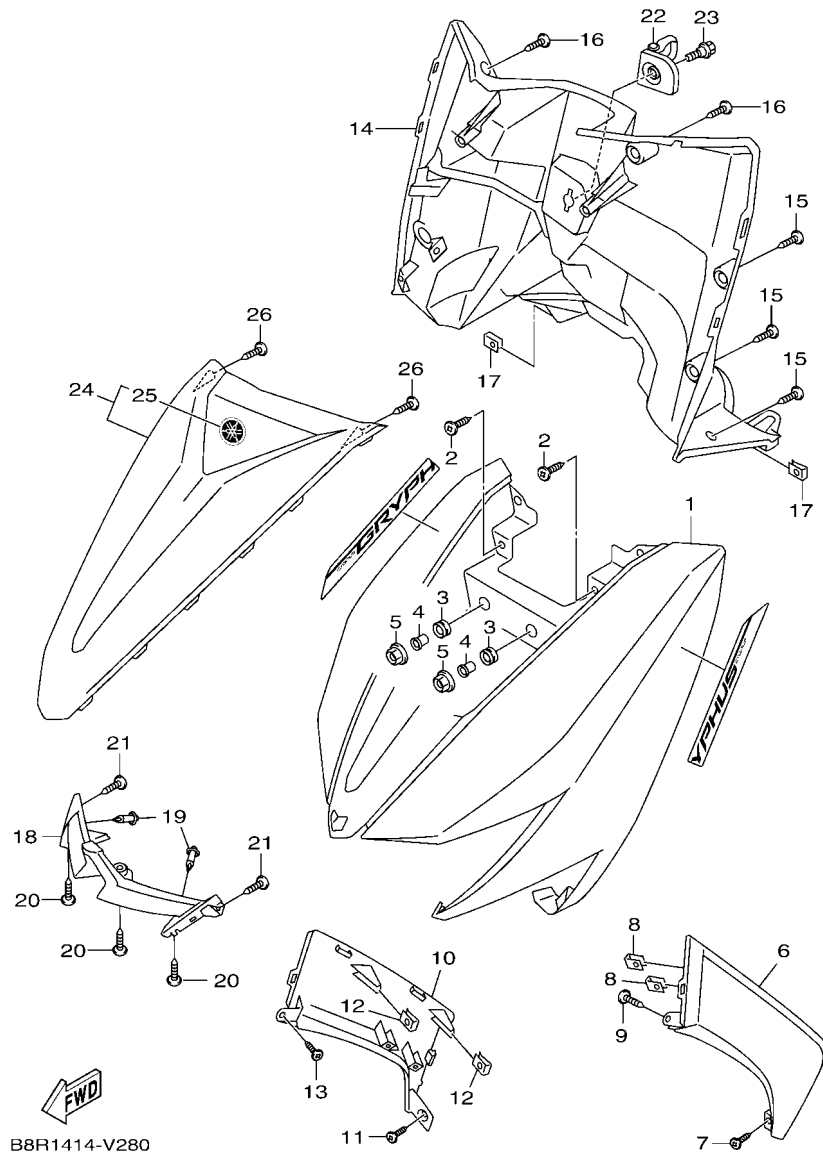

FIG. 27 腳防護擋板

項次	部品番號	部品名稱	B8R2				備註
26	90183-05827	彈簧螺帽	2