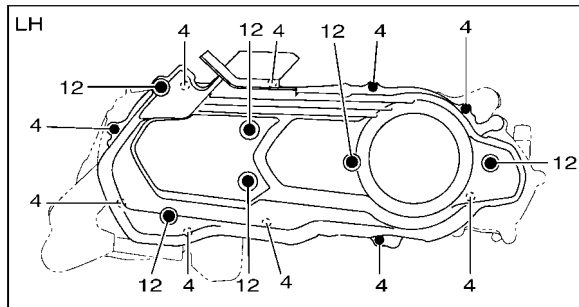

FIG. 11 曲軸箱蓋 1

B6H1460-U110

項次	部品番號	部品名稱	B8P2				備註
1	B8R-E5411-00	曲軸箱蓋1	1				
2	B6H-E5451-00	曲軸箱蓋墊片1	1				
3	91810-14807	定位銷	1				
4	95E32-06035	凸緣螺栓	10				
5	5LW-E5371-01	溢氣管	1				
6	1GC-E443E-00	溢氣管	1				
7	90467-11106	止夾	1				
8	B8R-E5431-00	曲軸箱蓋3	1				
9	2DP-E5495-00	保護片1	1				
10	B65-E5472-00	空氣導管密封	1				
11	2DP-E5407-00	濾清網1	1				
12	B63-E5481-00	螺栓1	6				
13	2DP-E5474-00	空氣導管封圈	1				
14	B6H-E5316-00	防震墊1	1				
15	B6H-E5326-00	防震墊2	1				
16	90520-10856	防震墊	1				
17	90520-40801	防震墊	1				
18	90520-10851	防震墊	1				
19	90520-50801	防震墊	1				
20	B6H-E533C-00	防震墊7	1				
21	90520-40800	防震墊	1				
22	B6H-E533E-00	防震墊9	1				
23	90520-10855	防震墊	1