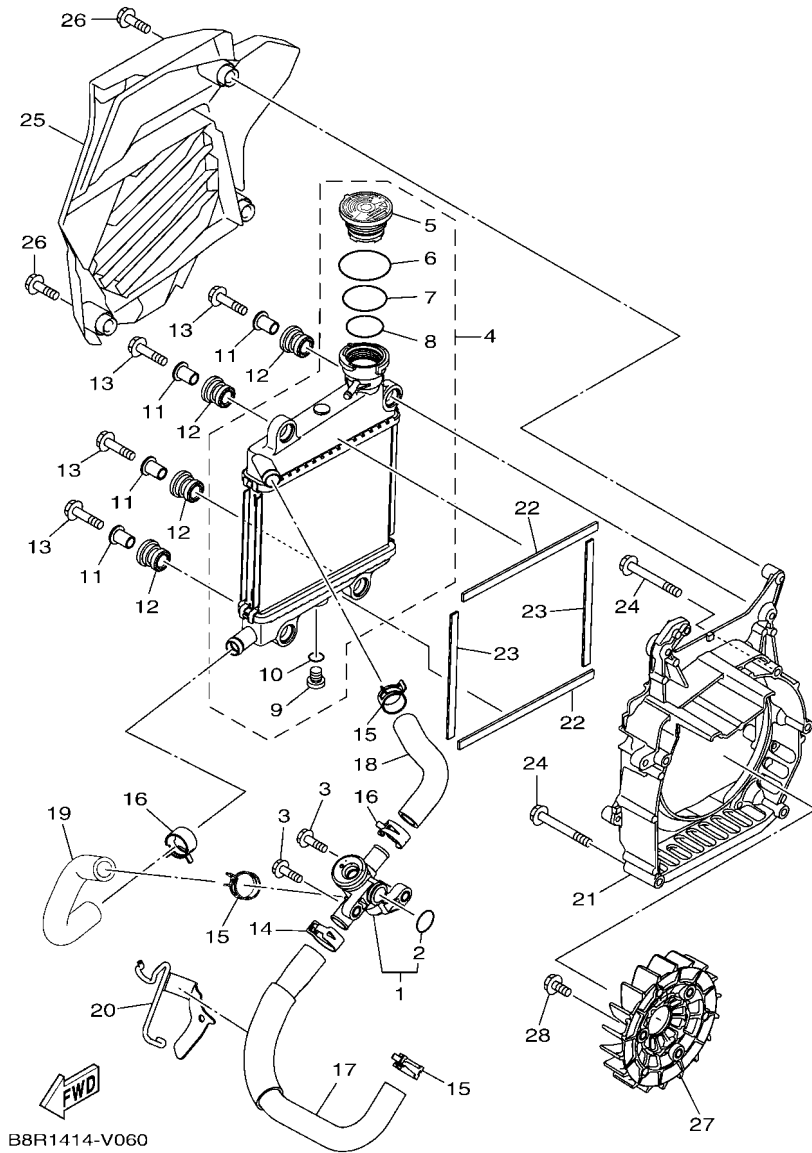

FIG. 6 冷卻系統

B8R1414-V060

項次	部品番號	部品名稱	B8R2				備註
28	95D32-06016	凸緣螺栓	3