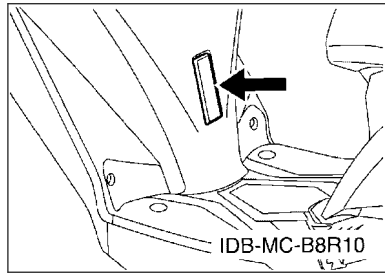

序言

7. 適用編號

車台編號