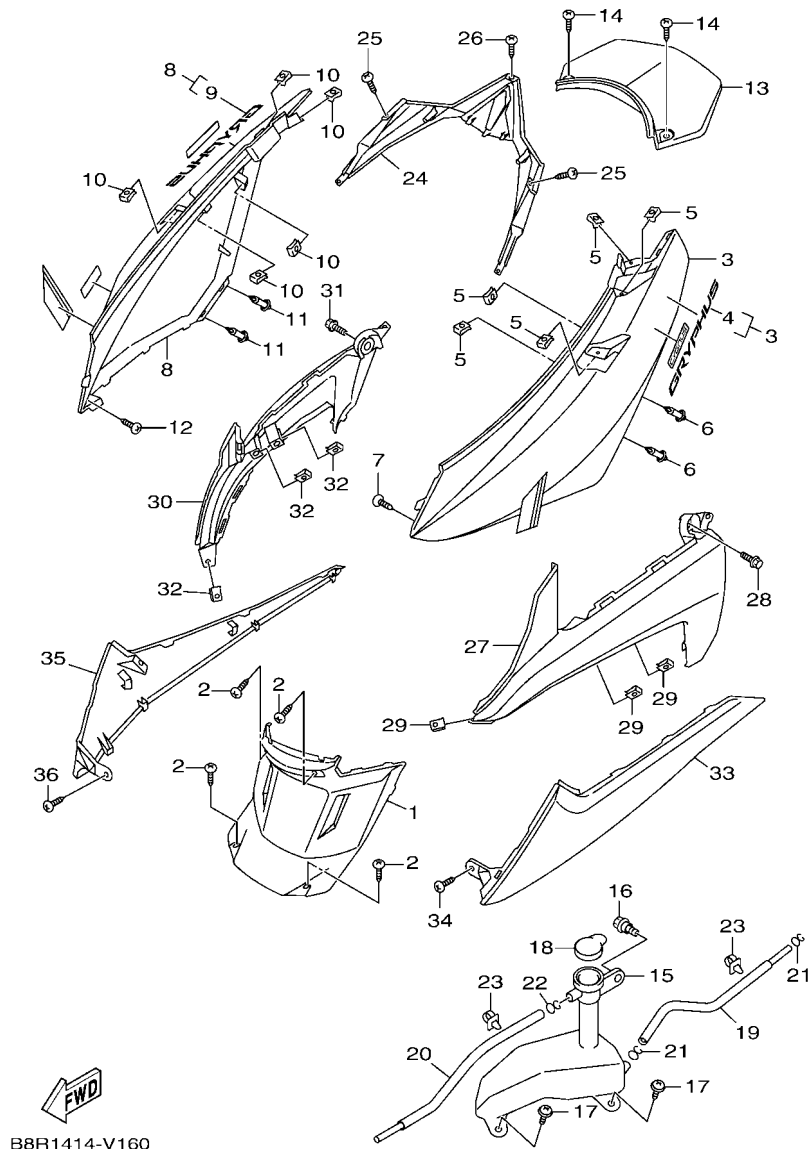

FIG. 16 側蓋

項次	部品番號	部品名稱	B8R2	備註
1	B8R-F1711-00	側蓋1	1	
2	97707-50016	攻螺絲	4	
3	B8R-XF172-00-P0	側蓋2	1	用於深灰紅
	B8R-XF172-00-P1	側蓋2	1	用於灰
	B8R-XF172-00-P2	側蓋2	1	用於白
4	B8R-F173B-00	.標誌(立體)	1	
5	90183-05827	彈簧螺帽	5	
6	90269-06803	鉚釘	2	
7	97702-50016	攻螺絲	1	
8	B8R-XF173-00-P0	側蓋3	1	用於深灰紅
	B8R-XF173-00-P1	側蓋3	1	用於灰
	B8R-XF173-00-P2	側蓋3	1	用於白
9	B8R-F173B-00	.標誌(立體)	1	
10	90183-05827	彈簧螺帽	5	
11	90269-06803	鉚釘	2	
12	97702-50016	攻螺絲	1	
13	B8R-F1741-00	側蓋4	1	
14	90169-05001	攻螺絲	2	
15	B8R-F1871-00	副水箱	1	
16	90109-06086	螺栓	1	
17	90159-05806	螺絲附墊圈	2	
18	5CA-F1815-00	輔助水箱蓋	1	
19	B8R-F247A-00	管 1	1	
20	B8R-F247B-00	管 2	1	
21	90467-090A2	止夾	2	
22	90467-08003	止夾	1	
23	90464-10800	固定夾	2