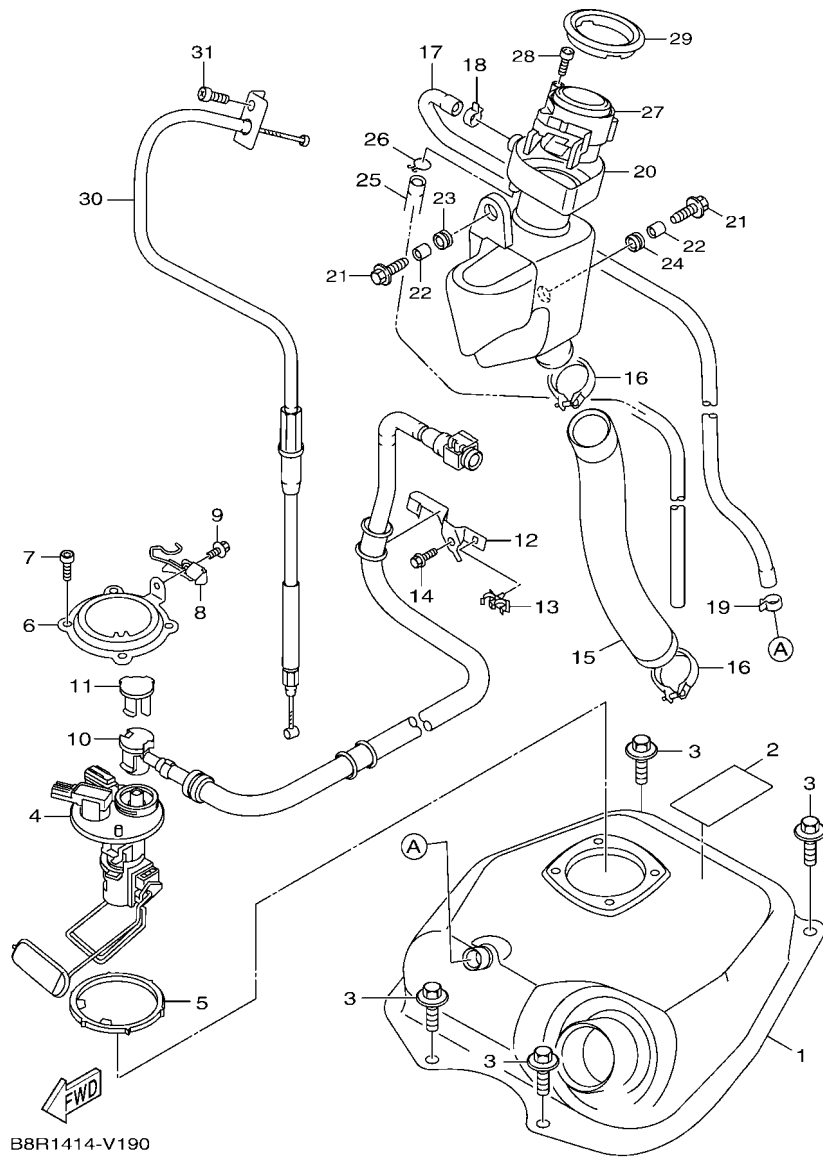

FIG. 19 汽油箱

B8R1414-V190

項次	部品番號	部品名稱	B8R2		備註
1	B8R-F4110-00-33	汽油箱總成	1		山葉黑
2	5D9-F414G-00	保護貼膜	1		
3	90119-068B4	六角套頭螺栓	4		
4	B8R-E3907-00	汽油泵浦	1		
5	1DB-F414G-01	保護貼膜	1		
6	B8R-F4491-00	汽油泵浦支架	1		
7	91312-05010	六角套頭螺栓	4		
8	B8R-F4491-10	汽油泵浦支架	1		
9	95802-06010	螺栓	1		
10	B8R-E3971-00	汽油管	1		
11	B8R-F4135-00	止夾	1		
12	B8R-F419A-00	固定座	1		
13	90464-07807	固定夾	1		
14	95E32-06012	凸緣螺栓	1		
15	B8R-F4316-00	管6	1		
16	90450-55803	軟管夾	2		
17	B8R-F4317-00	油管	1		
18	90467-18185	止夾	1		
19	90467-14806	止夾	1		
20	B0J-F4280-00	油箱	1		
21	90119-06864	六角套頭螺栓	2		
22	90387-07598	軸環	2		
23	90480-18290	索環	1		
24	90480-01326	索環	1		
25	B8R-F4318-00	溢流管	1		
26	90467-12052	止夾	1		
27	B8R-F4610-00	汽油箱蓋總成	1