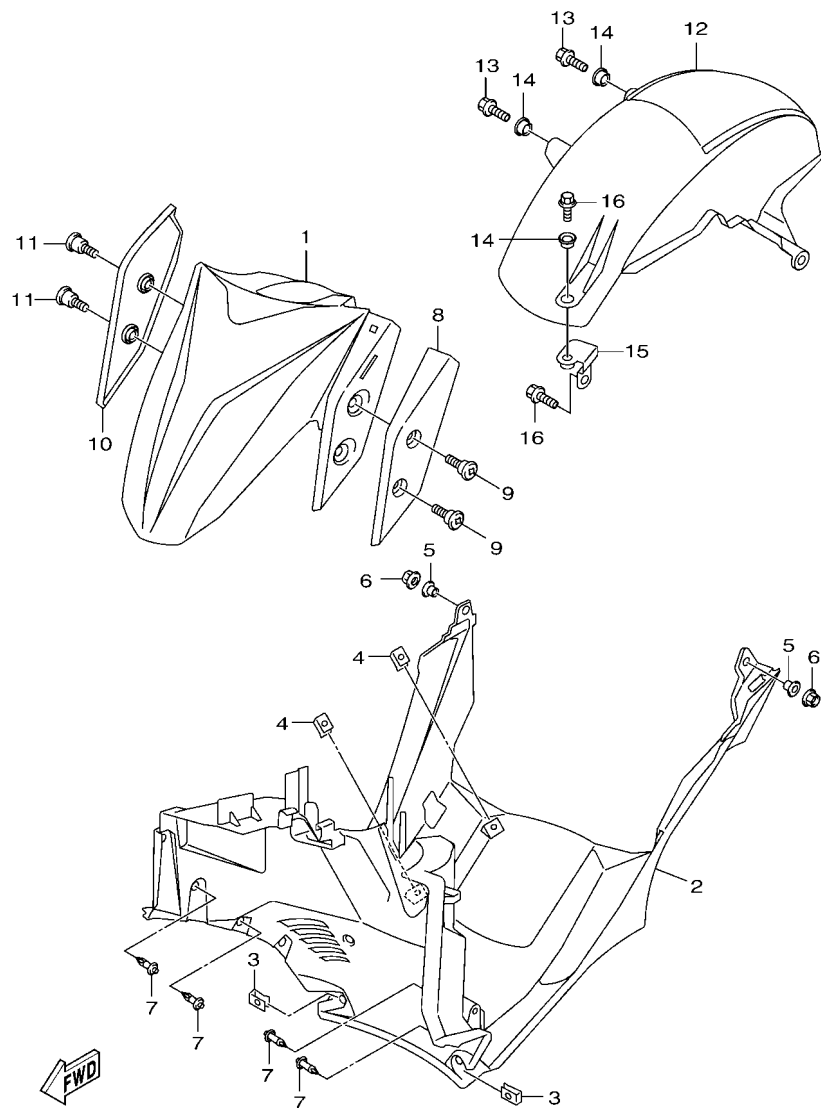

B8R2414-V150

FIG. 15 擋泥蓋

項次	部品番號	部品名稱	B8R2				備註
1	B8R-F1511-00	前擋泥蓋	1				
2	B8R-F1552-00	下前擋泥蓋	1				
3	90183-05827	彈簧螺帽	2				
4	90183-05803	彈簧螺帽	2				
5	90387-06868	軸環	2				
6	95702-06500	凸緣螺帽	2				
7	90269-06803	鉚釘	4				
8	B8R-F1513-00-P0	前擋泥蓋左側蓋	1				用於深灰紅
	B8R-F1513-00-P1	前擋泥蓋左側蓋	1				用於灰
	B8R-F1513-00-P2	前擋泥蓋左側蓋	1				用於白
9	90150-06816	圓頭螺絲	2				
10	B8R-F1514-00-P0	前擋泥蓋右側蓋	1				用於深灰紅
	B8R-F1514-00-P1	前擋泥蓋右側蓋	1				用於灰
	B8R-F1514-00-P2	前擋泥蓋右側蓋	1				用於白
11	90150-06816	圓頭螺絲	2				
12	B8R-F1611-00	後擋泥蓋	1				
13	95D07-06016	螺栓	2				
14	90387-06868	軸環	3				
15	B8R-F1613-00	擋泥板支架1	1				
16	95D07-06016	螺栓	2