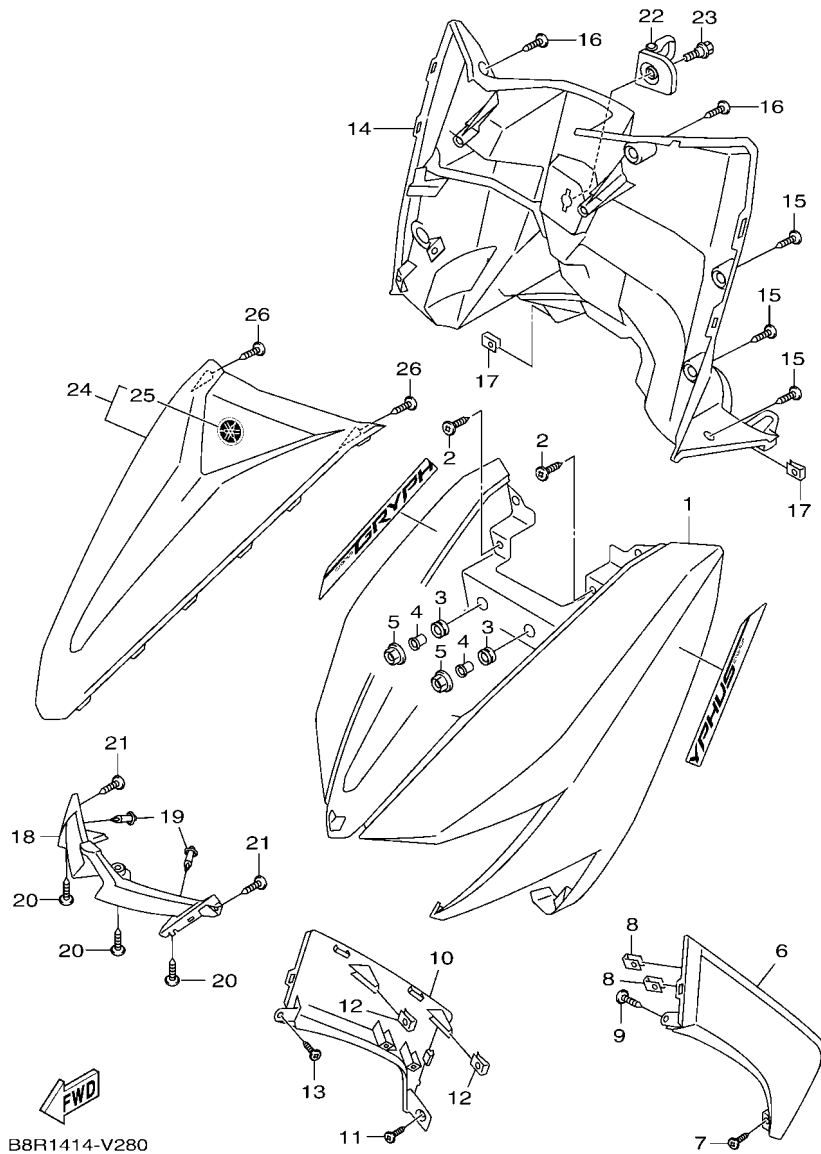

FIG. 27 腳防護擋板

B8R1414-V280

項次	部品番號	部品名稱	B8P2				備註
1	B8R-XF835-00-P0	蓋	1				用於深灰紅
	B8R-XF835-00-P1	蓋	1				用於灰
	B8R-XF835-00-P2	蓋	1				用於白
2	97702-50016	攻螺絲	2				
3	90480-13398	索環	2				
4	90387-067N5	軸環	2				
5	95702-06500	凸緣螺帽	2				
6	B8R-F835U-00	前蓋	1				
7	97707-50016	攻螺絲	1				
8	90183-05827	彈簧螺帽	2				
9	98907-05014	結合螺絲	1				
10	B8R-F835V-00	前蓋2	1				
11	97707-50016	攻螺絲	1				
12	90183-05827	彈簧螺帽	2				
13	98907-05014	結合螺絲	1				
14	B8R-F8300-00	腳防護板總成	1				
15	97707-50016	攻螺絲	6				
16	90169-05001	攻螺絲	2				
17	90183-05827	彈簧螺帽	2				
18	B8R-F8336-00	板	1				
19	90269-06803	鉚釘	2				
20	97707-50012	攻螺絲	3				
21	97702-50016	攻螺絲	2				
22	1CF-F8379-00	鉤	1				
23	90109-068C4	螺栓	1				
24	B8R-XF834-00-P0	護片	1				黑
25	5YR-F8315-00	標誌	1