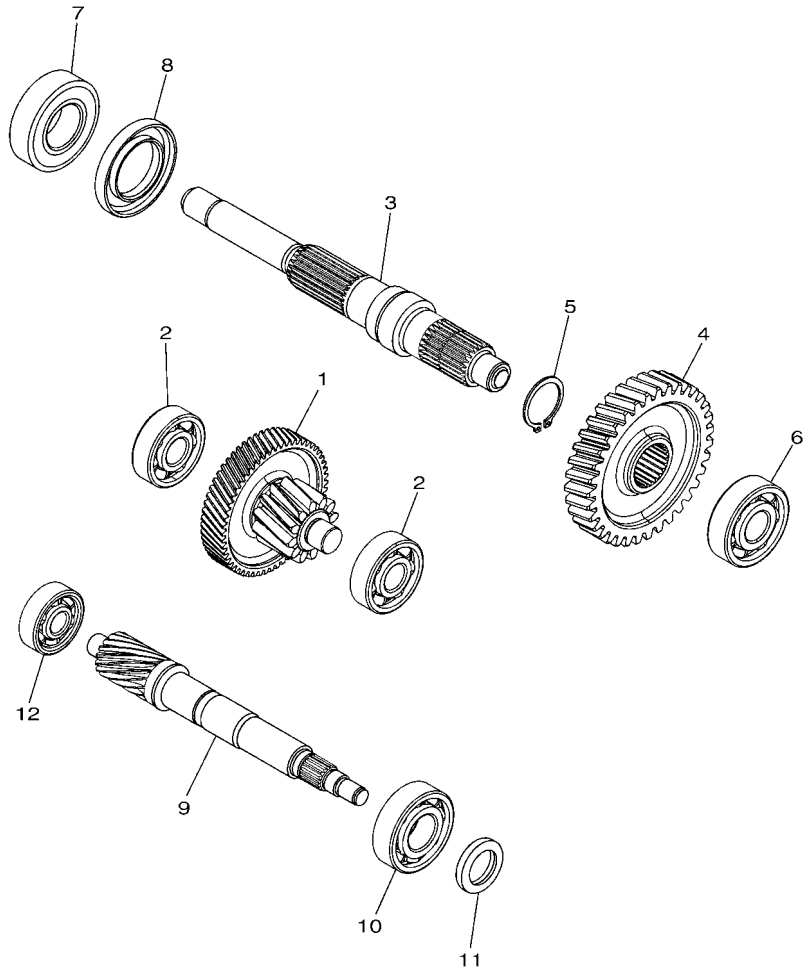

FIG. 13 變速箱

2DP1460-P140

項次	部品番號	部品名稱	B8R2				備註
1	B8R-E7410-00	主軸總成	1				
2	93306-302YW	軸承	2				
3	B8R-E7421-00	驅動軸	1				
4	B8R-E7211-00	第一從動齒輪	1				
5	99009-25400	夾環	1				
6	93306-303XC	軸承	1				
7	93306-255YA	軸承	1				
8	93102-32807	油封	1				
9	B8R-E6111-00	主驅動齒輪	1				
10	93306-254Y9	軸承	1				
11	93102-20815	油封	1				
12	93306-351Y8	軸承	1