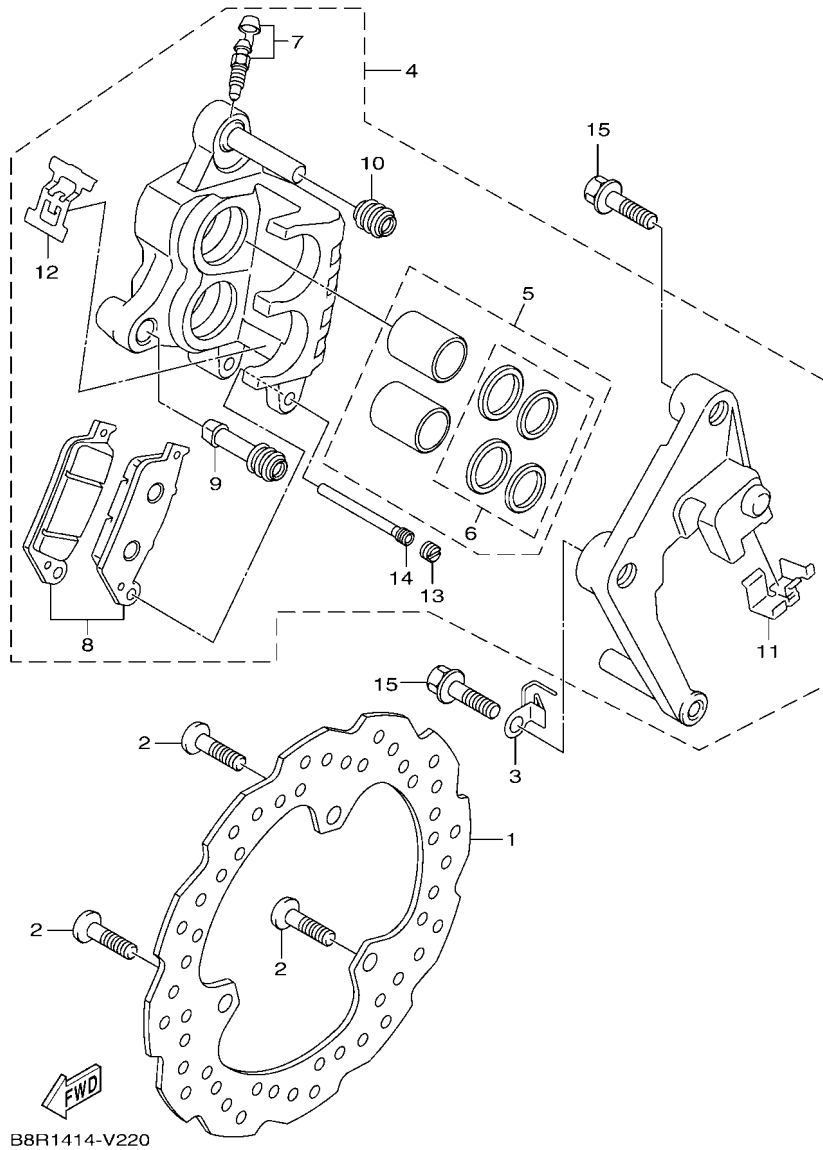

FIG. 22 前剎車卡鉗

項次	部品番號	部品名稱	B8R2				備註
1	B8R-F582U-00	剎車碟盤	1				
2	90109-08232	螺栓	3				
3	B8R-F3317-00	鋼索座	1				
4	B8R-F580U-00	卡鉗總成	1				
5	5NW-W0057-00	卡鉗活塞	1				
6	5NW-W0047-00	卡鉗封圈組	1				
7	2JS-W0048-20	卡鉗螺栓組	1				
8	B8R-W0045-00	前剎車片組	1				
9	5ML-F5927-00	卡鉗保護罩	1				
10	5ML-F5937-00	保護罩 2	1				
11	1MS-F5919-00	剎車片支座	1				
12	1MS-F5919-10	剎車片支座	1				
13	2JS-F5139-00	銷塞	1				
14	2JS-F5914-00	剎車片銷	1				
15	90105-10638	凸緣螺栓	2