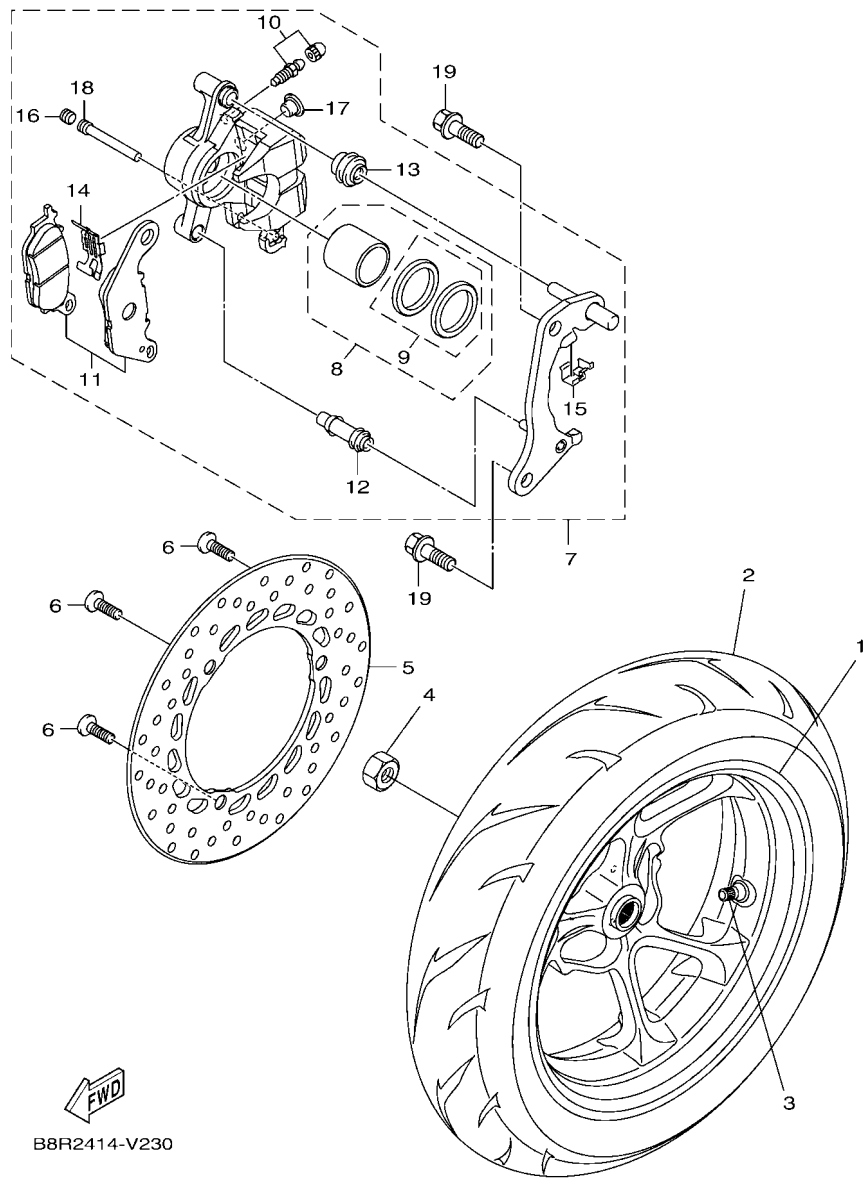

FIG. 23 後車輪

B8R2414-V230

項次	部品番號	部品名稱	B8R2				備註
1	B8R-F5338-10-P0	後鑄輪	1				深灰
2	94113-12809	輪胎	1				
3	93900-00839	氣門嘴	1				
4	90185-16800	自鎖螺帽	1				
5	B8R-F582W-00	後剎車碟盤	1				
6	90109-08232	螺栓	3				
7	B8R-F580W-00	卡鉗總成	1				
8	1DK-W0057-10	卡鉗活塞	1				
9	5S9-W0047-00	卡鉗密封圈組	1				
10	1MS-W0048-00	卡鉗螺栓組	1				
11	2JS-W0046-30	剎車片組	1				
12	5ML-F5927-00	卡鉗保護罩	1				
13	5ML-F5937-00	保護罩 2	1				
14	1DK-F5919-00	剎車片支座	1				
15	1DK-F5919-10	剎車片支座	1				
16	1MS-F5139-00	銷塞	1				
17	5AG-F5845-00	蓋	1				
18	1DK-F5924-00	剎車片銷	1				
19	90105-10638	凸緣螺栓	2