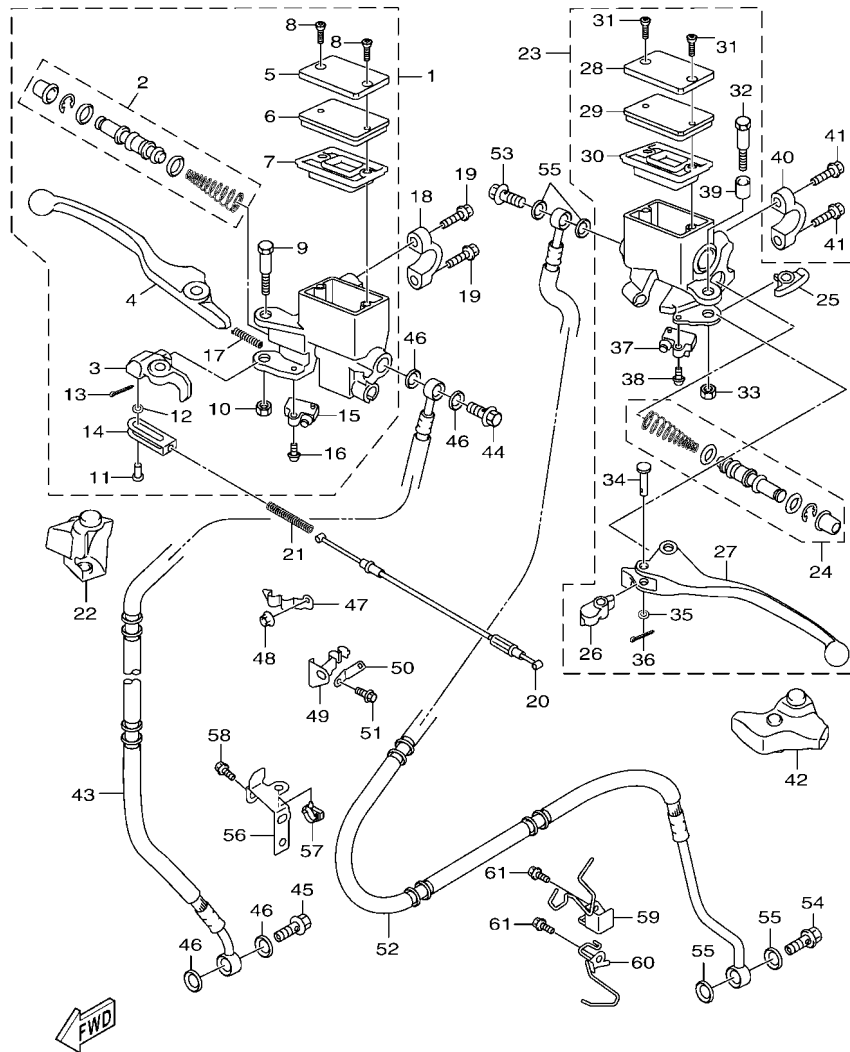

FIG. 25 前主缸

B8R2414-V250

項次	部品番號	部品名稱	B8R2				備註
1	B8R-F5870-20	主缸總成	1				
2	B8R-W0041-10	主缸推進器	1				
3	2CM-F6168-10	擊鎚	1				
4	B8R-H3922-10	把手2	1				
5	B8R-F5852-00	油槽蓋	1				
6	2CM-F5855-00	防塵蓋	1				
7	2CM-F5854-00	油槽隔片	1				
8	98707-04012	平頭螺絲	2				
9	2CM-F589F-10	螺栓	1				
10	95602-06100	S/L螺帽	1				
11	90240-06M18	附孔銷	1				
12	90201-061H1	平墊圈	1				
13	91402-20012	開尾銷	1				
14	2CM-F6347-00	托板	1				
15	36Y-82917-00	開關	1				
16	97602-04214	盤頭螺絲附墊圈	1				
17	90501-10312	壓力彈簧	1				
18	5ML-F5867-00	主缸支架	1				
19	95E32-06025	凸緣螺栓	2				
20	B8R-F6341-00	剎車鋼索1	1				
21	90501-08804	壓力彈簧	1				
22	B8R-F6372-00	左把手蓋	1				
23	B8R-F5870-30	主缸總成	1				
24	B8R-W0041-10	主缸推進器	1				
25	2CM-F6168-00	擊鎚	1				
26	2CM-F5681-00	搖臂	1				
27	B8R-H3912-10	把手1	1