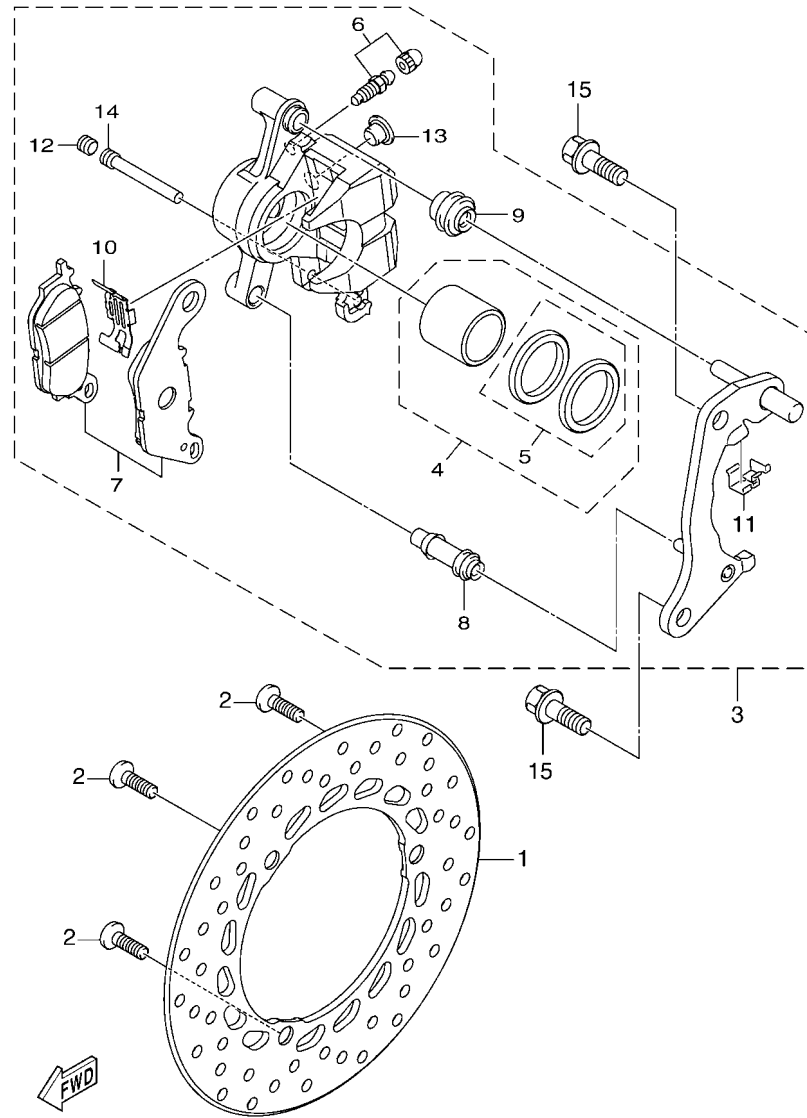

FIG. 24 後剎車卡鉗

B8R1414-V240

項次	部品番號	部品名稱	B8RS				備註
1	B8R-F582W-00	後剎車碟盤	1				
2	90109-08232	螺栓	3				
3	B8R-F580W-00	卡鉗總成	1				
4	1DK-W0057-10	卡鉗活塞	1				
5	5S9-W0047-00	卡鉗密封圈組	1				
6	1MS-W0048-00	卡鉗螺栓組	1				
7	2JS-W0046-30	剎車片組	1				
8	5ML-F5927-00	卡鉗保護罩	1				
9	5ML-F5937-00	保護罩 2	1				
10	1DK-F5919-00	剎車片支座	1				
11	1DK-F5919-10	剎車片支座	1				
12	1MS-F5139-00	銷塞	1				
13	5AG-F5845-00	蓋	1				
14	1DK-F5924-00	剎車片銷	1				
15	90105-10638	凸緣螺栓	2