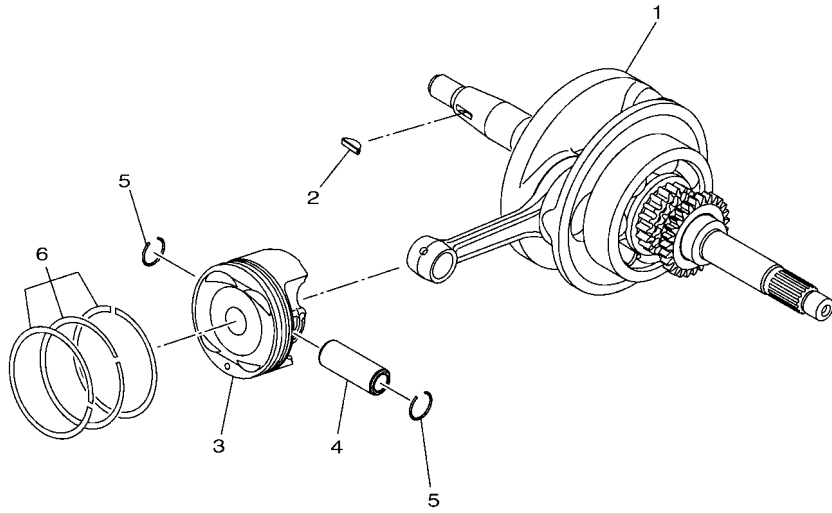

FIG. 2 曲軸,活塞

項次	部品番號	部品名稱	B8R3				備註
1	B8R-E1400-10	曲軸總成	1				
2	90280-03017	半圓鍵	1				
3	B8R-E1631-10	活塞	1				
4	BB8-E1633-00	活塞銷	1				
5	93450-16115	夾環	2				
6	B64-E1603-10	活塞環組(STD)	1				

B8R1414-V020