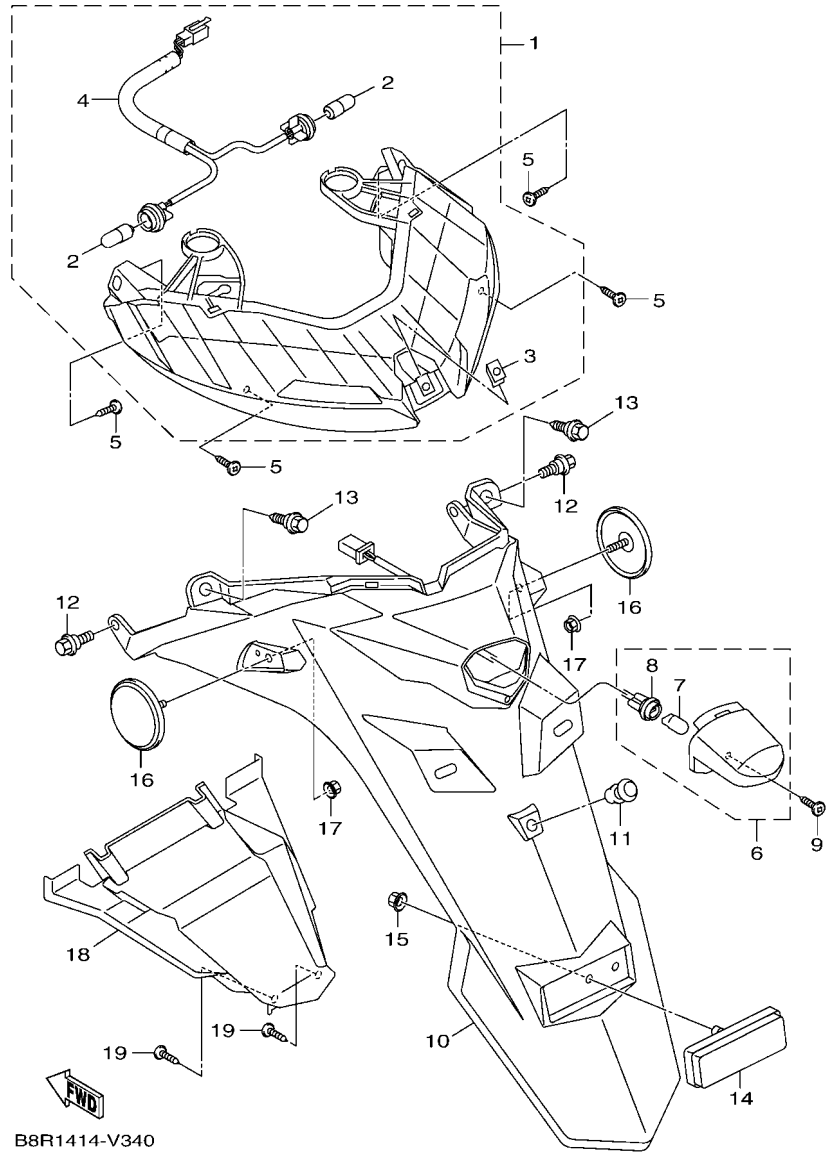

FIG. 34 尾燈

項次	部品番號	部品名稱	B8R3				備註
1	B8R-H4700-00	後燈總成	1				
2	5SK-H3311-00	方向燈泡	2				
3	90183-05827	彈簧螺帽	1				
4	B8R-H333N-00	燈座總成	1				
5	97702-50016	攻螺絲	4				
6	B8R-H4745-00	牌照燈組	1				
7	5FM-H4347-00	燈泡	1				
8	B8R-H4735-00	燈座總成	1				
9	97707-50016	攻螺絲	1				
10	B8R-F1685-00	牌照支架	1				
11	3D1-F163A-00	蓋1	1				
12	90109-06043	螺栓	2				
13	90109-06892	螺栓	2				
14	46P-H5130-00	後反光片總成	1				
15	95702-05300	凸緣螺帽	1				
16	BH6-H5131-00	反射鏡	2				
17	95702-06500	凸緣螺帽	2				
18	B8R-F163A-00	蓋1	1				
19	97707-50016	攻螺絲	2