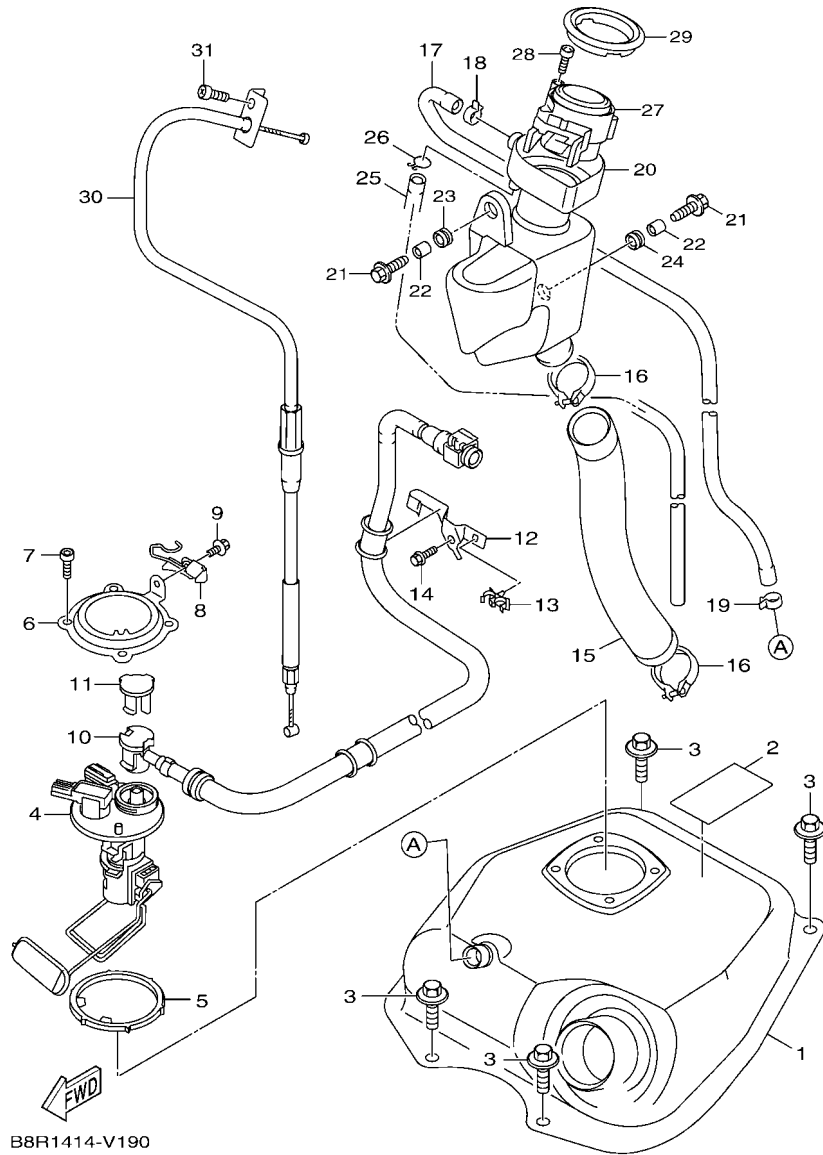

FIG. 19 汽油箱

項次	部品番號	部品名稱	B8R3				備註
1	B8R-F4110-00-33	汽油箱總成	1				山葉黑
2	5D9-F414G-00	保護貼膜	1				
3	90119-068B4	六角套頭螺栓	4				
4	B8R-E3907-00	汽油泵浦	1				
5	1DB-F414G-01	保護貼膜	1				
6	B8R-F4491-00	汽油泵浦支架	1				
7	91312-05010	六角套頭螺栓	4				
8	B8R-F4491-10	汽油泵浦支架	1				
9	95802-06010	螺栓	1				
10	B8R-E3971-00	汽油管	1				
11	B8R-F4135-00	止夾	1				
12	B8R-F419A-00	固定座	1				
13	90464-07807	固定夾	1				
14	95E32-06012	凸緣螺栓	1				
15	B8R-F4316-00	管6	1				
16	90450-55803	軟管夾	2				
17	B8R-F4317-00	油管	1				
18	90467-18185	止夾	1				
19	90467-14806	止夾	1				
20	B0J-F4280-00	油箱	1				
21	90119-06864	六角套頭螺栓	2				
22	90387-07598	軸環	2				
23	90480-18290	索環	1				
24	90480-01326	索環	1				
25	B8R-F4318-00	溢流管	1				
26	90467-12052	止夾	1				
27	B8R-F4610-00	汽油箱蓋總成	1