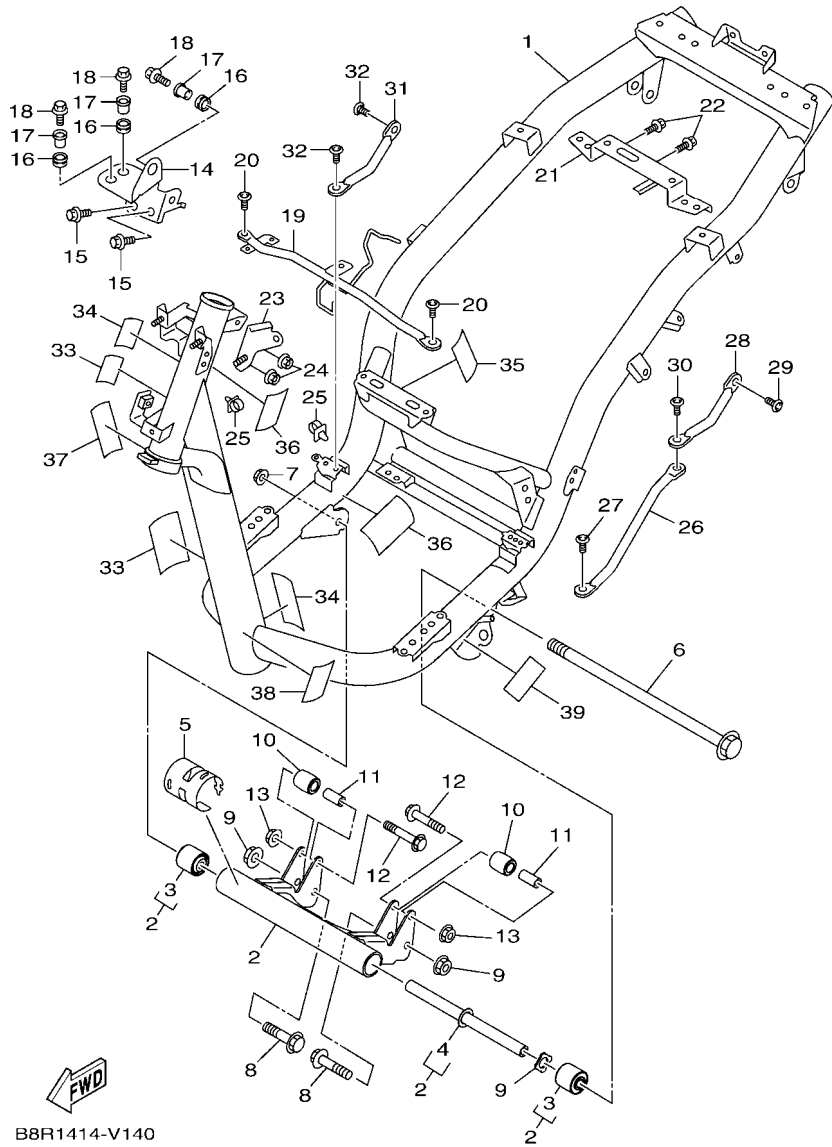

B8R1414-V140

FIG. 14 車架

項次	部品番號	部品名稱	B8RS				備註
1	B8R-F1110-00-33	車架整體	1				山葉黑
2	B8R-XF141-00	引擎支架整體	1				
3	90388-10818	.防震墊	2				
4	90387-10855	.軸環	1				
5	B8R-F117G-00	保護片	1				
6	B8R-F2141-00	輪軸	1				
7	95602-10200	U型螺帽	1				
8	90105-10283	凸緣螺栓	2				
9	95602-10200	U型螺帽	2				
10	5P1-F7114-00	停止器	2				
11	90387-08821	軸環	2				
12	90105-088E3	凸緣螺栓	2				
13	95602-08200	U型螺帽	2				
14	B8R-F8356-00	固定座1	1				
15	95D37-08014	凸緣螺栓	2				
16	90480-14229	索環	3				
17	90387-068N8	軸環	3				
18	95D37-06020	凸緣螺栓	3				
19	B8R-F116M-00	支架10	1				
20	95D02-06014	凸緣螺栓	2				
21	B8R-F8358-00	固定座3	1				
22	95D02-06012	凸緣螺栓	2				
23	B8R-F1415-00	支架	1				
24	95702-06500	凸緣螺帽	2				
25	90464-16803	固定夾	2				
26	B8R-F116M-10	支架10	1				
27	92012-08014	螺絲	1