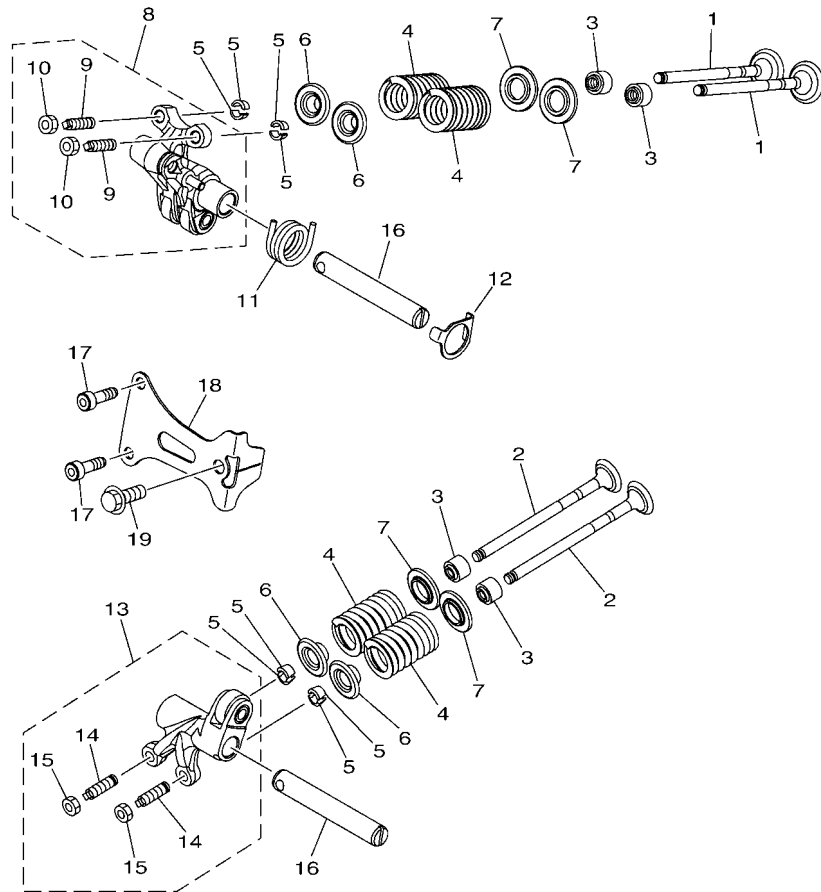

## 索引

部品番號索引.....	49
-------------	----

FIG. 1 汽缸

項次	部品番號	部品名稱	B8RS				備註
1	B8R-E1102-00	汽缸頭總成	1				
2	90340-12813	排油塞	1				
3	95E32-06010	凸緣螺栓	1				
4	90430-06014	墊片	1				
5	90116-08806	雙頭螺栓	2				
6	B8R-E1191-00	汽缸頭外蓋1	1				
7	B8R-E1165-00	通氣板	1				
8	2DP-E1169-00	通氣蓋墊片	1				
9	90149-05801	螺絲	4				
10	95E32-06030	凸緣螺栓	4				
11	99530-08012	定位銷	2				
12	2DP-E132G-00	桿1	1				
13	93102-08800	油封	1				
14	B3F-E1193-00	汽缸頭墊片1	1				
15	90170-08811	六角螺帽	4				
16	90201-08859	平墊圈	4				
17	2DP-E1391-00	雙頭螺栓1	2				
18	2DP-E1392-00	雙頭螺栓2	2				
19	94700-00415	火星塞	1				
20	2DS-E1181-00	汽缸頭墊片1	1				
21	91810-14807	定位銷	2				
22	91810-14807	定位銷	2				
23	90110-06378	內六角螺栓	2				
24	B8R-Y1310-00	汽缸組	1				
25	B6H-E1351-00	汽缸墊片	1				
26	95E32-06010	凸緣螺栓	1				
27	90430-06014	墊片	1				

FIG. 2 曲軸,活塞

項次	部品番號	部品名稱	B8R3				備註
1	B8R-E1400-10	曲軸總成	1				
2	90280-03017	半圓鍵	1				
3	B8R-E1631-10	活塞	1				
4	BB8-E1633-00	活塞銷	1				
5	93450-16115	夾環	2				
6	B64-E1603-10	活塞環組(STD)	1				

B8R1414-V020