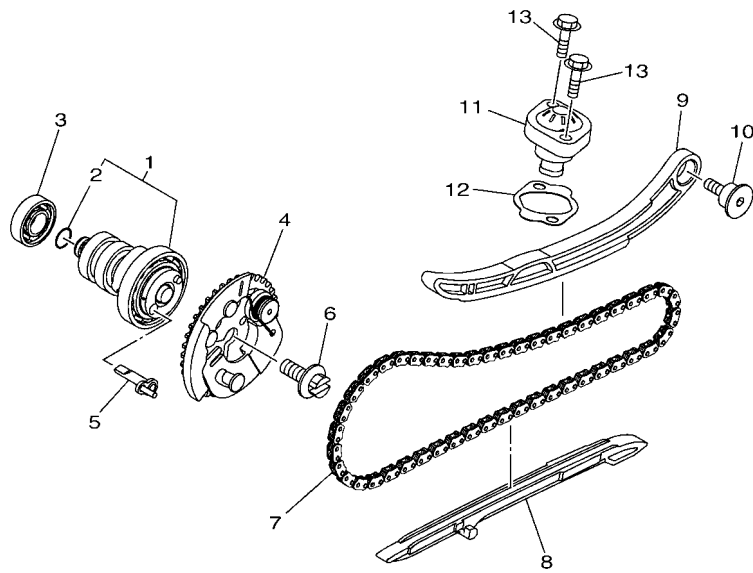

FIG. 4 凸輪軸,鏈條

項次	部品番號	部品名稱	B8R3				備註
1	B8R-E2170-00	凸輪軸總成	1				
2	93210-09806	護油圈	1				
3	93306-001YM	軸承	1				
4	B65-E2280-00	減壓器	1				
5	2DS-E2288-00	減壓器	1				
6	5YP-E2157-01	螺栓	1				
7	94568-A8096	鏈條	1				
8	B65-E2231-00	停止器導件	1				
9	B6H-E2241-00	停止器導件2	1				
10	1DB-E2228-00	螺栓	1				
11	2PV-E2210-01	鏈條張力器總成	1				
12	B6H-E2213-00	張力器墊片	1				
13	95E32-06020	凸緣螺栓	2				

B6H1460-U040