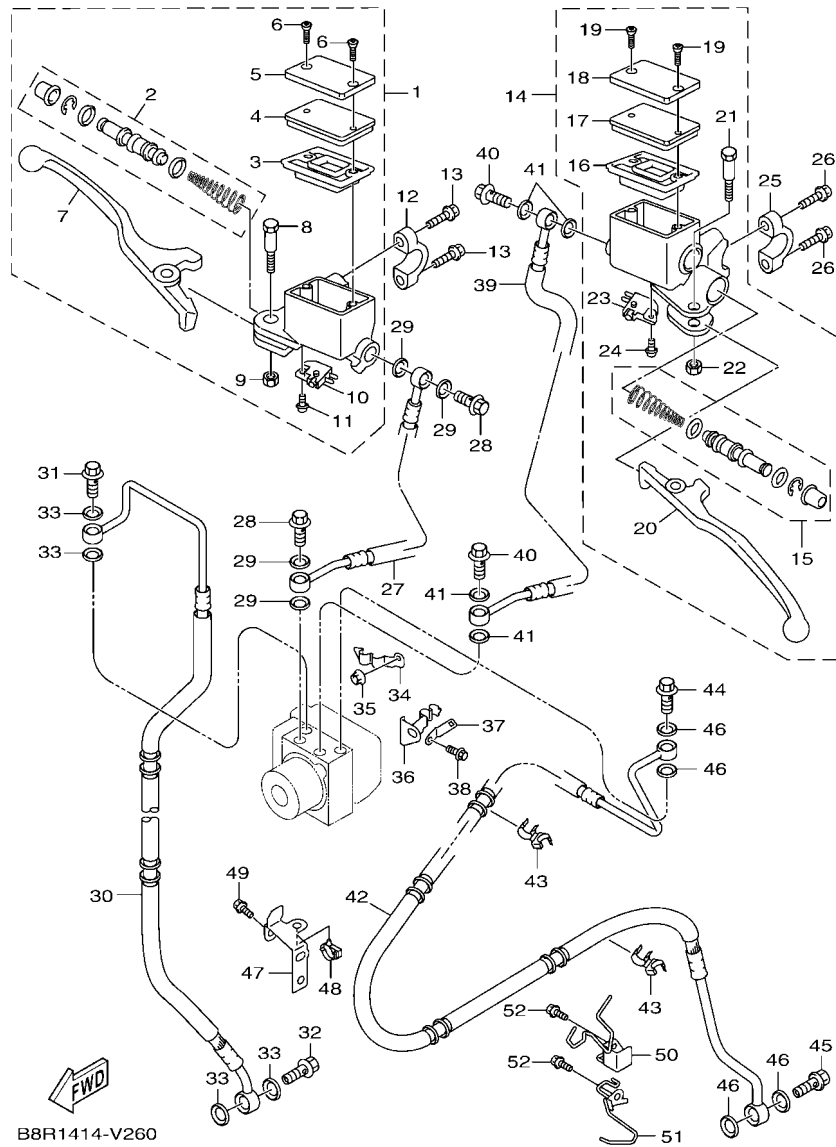

FIG. 26 前主缸

B8R1414-V260

項次	部品番號	部品名稱	B8RS			備註
1	B8R-F5870-00	主缸總成	1			
2	B8R-W0041-00	主缸推進器	1			
3	2CM-F5854-00	油槽隔片	1			
4	2CM-F5855-00	防塵蓋	1			
5	2CM-F5852-00	油槽蓋	1			
6	98707-04012	平頭螺絲	2			
7	B8R-H3922-00	把手2	1			
8	41D-H3945-00	把手螺栓	1			
9	95607-06100	U型螺帽	1			
10	2DP-H3980-00	剎車燈開關總成	1			
11	97602-04214	盤頭螺絲附墊圈	1			
12	5ML-F5867-00	主缸支架	1			
13	95E32-06025	凸緣螺栓	2			
14	B8R-F5870-10	主缸總成	1			
15	B8R-W0041-00	主缸推進器	1			
16	2CM-F5854-00	油槽隔片	1			
17	2CM-F5855-00	防塵蓋	1			
18	2CM-F5852-00	油槽蓋	1			
19	98707-04012	平頭螺絲	2			
20	B8R-H3912-00	把手1	1			
21	41D-H3945-00	把手螺栓	1			
22	95607-06100	U型螺帽	1			
23	2DP-H2530-00	剎車燈開關總成	1			
24	97602-04214	盤頭螺絲附墊圈	1			
25	5ML-F5867-00	主缸支架	1			
26	95E32-06025	凸緣螺栓	2			
27	B8R-F5872-00	剎車管1	1