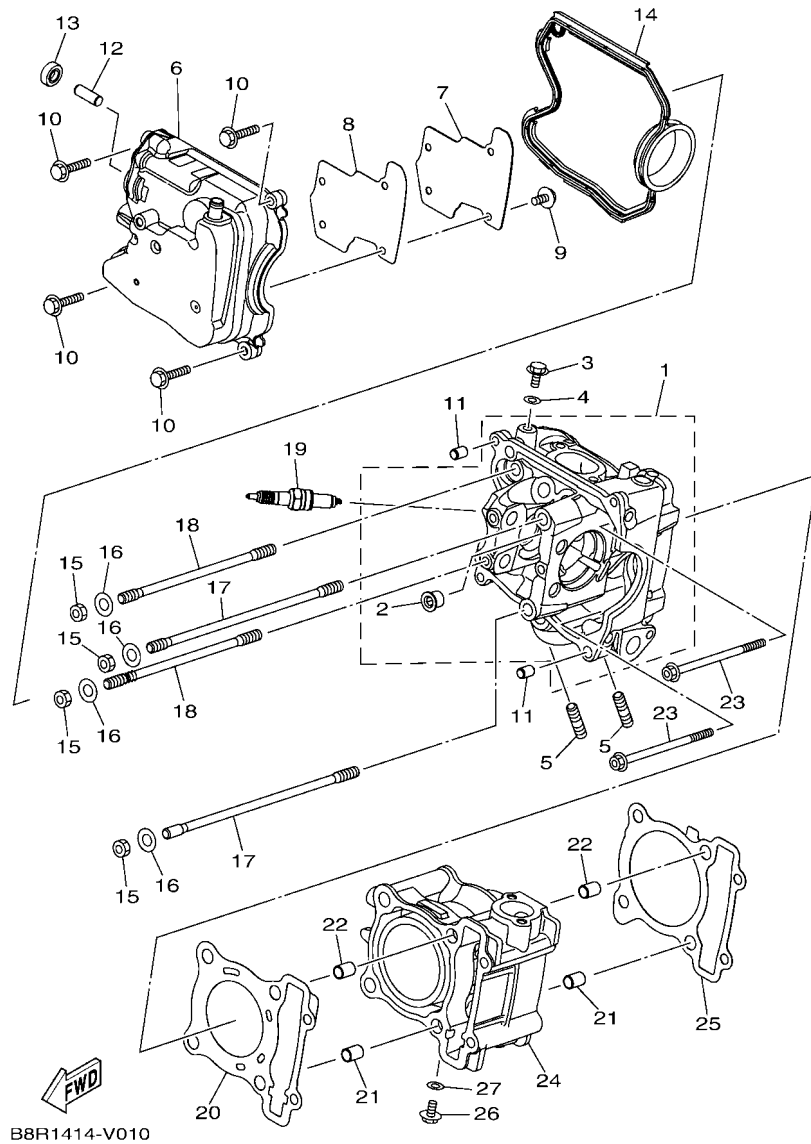

## 索引

部品番號索引.....	49
-------------	----

FIG. 1 汽缸

項次	部品番號	部品名稱	B8RS				備註
1	B8R-E1102-00	汽缸頭總成	1				
2	90340-12813	排油塞	1				
3	95E32-06010	凸緣螺栓	1				
4	90430-06014	墊片	1				
5	90116-08806	雙頭螺栓	2				
6	B8R-E1191-00	汽缸頭外蓋1	1				
7	B8R-E1165-00	通氣板	1				
8	2DP-E1169-00	通氣蓋墊片	1				
9	90149-05801	螺絲	4				
10	95E32-06030	凸緣螺栓	4				
11	99530-08012	定位銷	2				
12	2DP-E132G-00	桿1	1				
13	93102-08800	油封	1				
14	B3F-E1193-00	汽缸頭墊片1	1				
15	90170-08811	六角螺帽	4				
16	90201-08859	平墊圈	4				
17	2DP-E1391-00	雙頭螺栓1	2				
18	2DP-E1392-00	雙頭螺栓2	2				
19	94700-00415	火星塞	1				
20	2DS-E1181-00	汽缸頭墊片1	1				
21	91810-14807	定位銷	2				
22	91810-14807	定位銷	2				
23	90110-06378	內六角螺栓	2				
24	B8R-Y1310-00	汽缸組	1				
25	B6H-E1351-00	汽缸墊片	1				
26	95E32-06010	凸緣螺栓	1				
27	90430-06014	墊片	1				

FIG. 2 曲軸,活塞

項次	部品番號	部品名稱	B8R3				備註
1	B8R-E1400-10	曲軸總成	1				
2	90280-03017	半圓鍵	1				
3	B8R-E1631-10	活塞	1				
4	BB8-E1633-00	活塞銷	1				
5	93450-16115	夾環	2				
6	B64-E1603-10	活塞環組(STD)	1				

B8R1414-V020