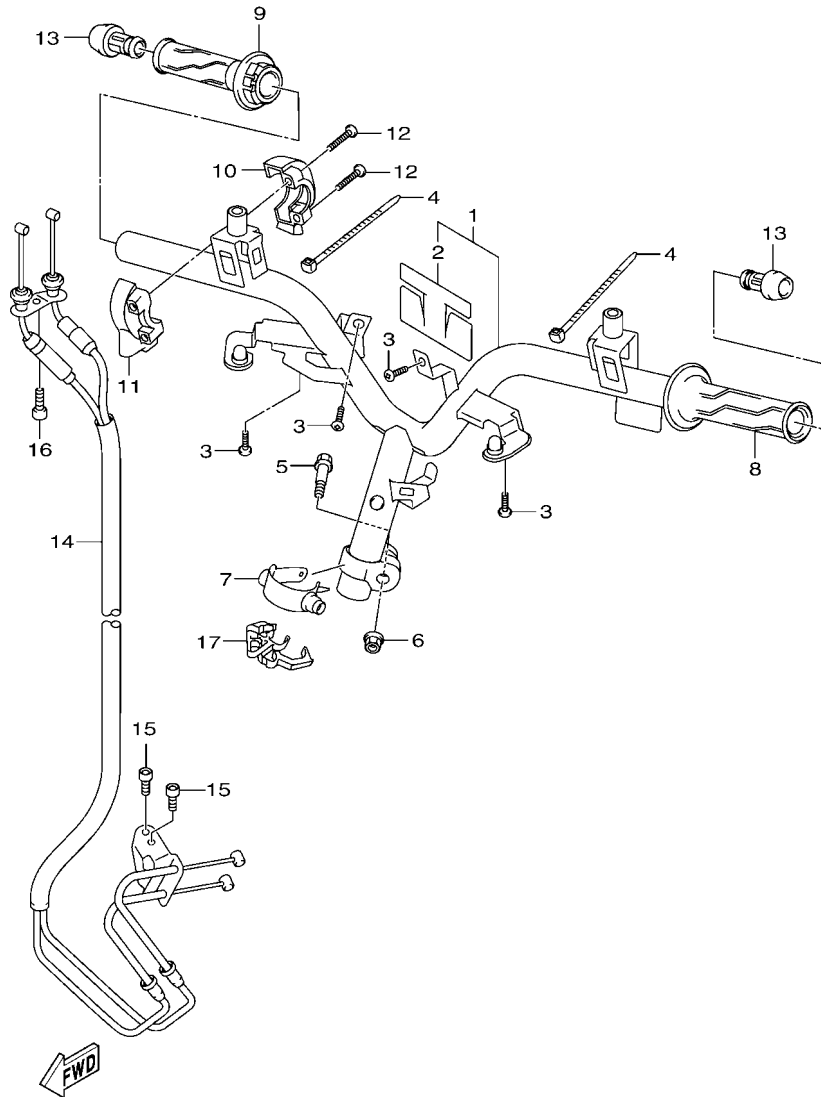

FIG. 25 轉向把手,鋼索

B8R1414-V250

項次	部品番號	部品名稱	B8RS				備註
1	B8R-XF611-00	把手整體	1				
2	1MS-F6113-00	防震墊	1				
3	97702-50016	攻螺絲	4				
4	90464-40801	固定夾	2				
5	90105-10864	凸緣螺栓	1				
6	90185-10801	自鎖螺帽	1				
7	1DK-F6124-00	把手護罩	1				
8	2DP-F6241-00	左握把	1				
9	2PH-F6240-00	右握把總成	1				
10	2TS-F6281-00	握把上蓋	1				
11	2TS-F6282-00	握把下蓋	1				
12	98502-05025	平頭螺絲	2				
13	B8R-F6246-00	握把端子	2				
14	B8R-F6301-00	節流鋼索總成	1				
15	91312-05010	六角套頭螺栓	2				
16	91317-05014	六角套頭螺栓	1				
17	B8R-F627E-00	夾	1