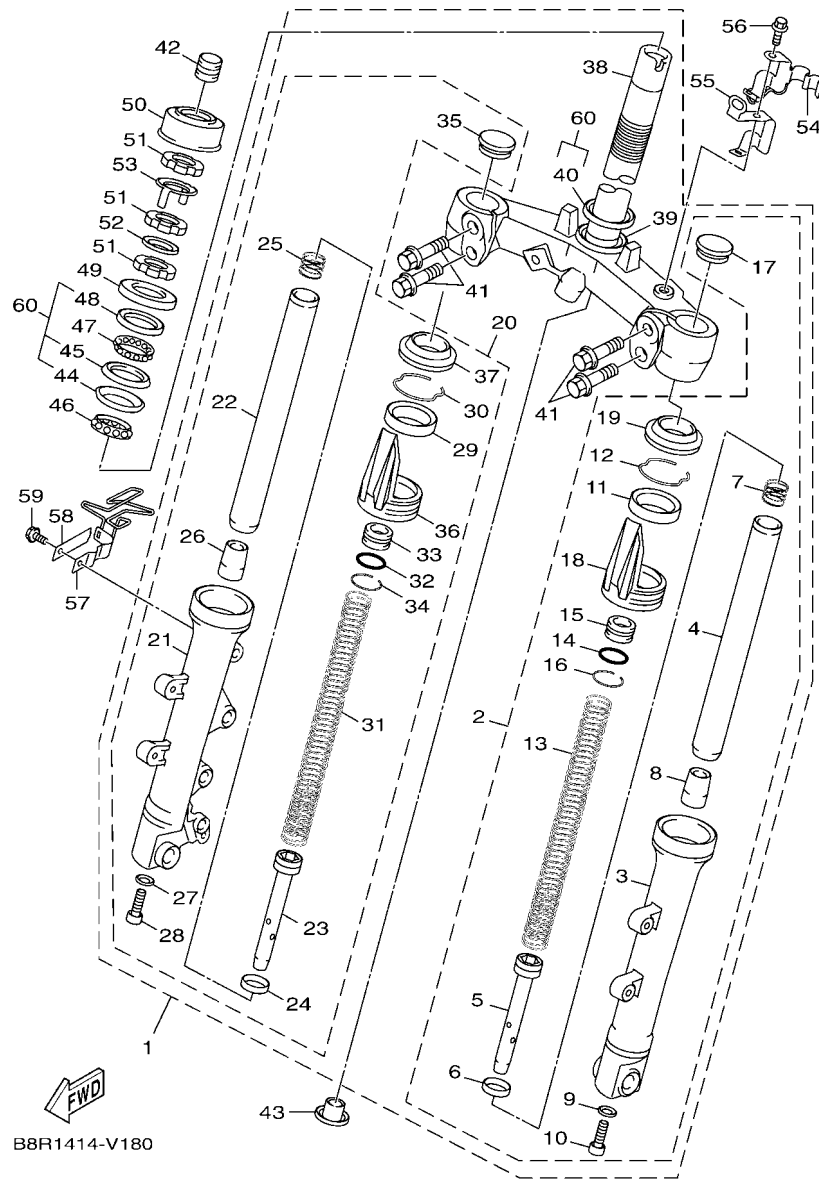

FIG. 18 轉向系統

項次	部品番號	部品名稱	B8RS				備註
1	B8R-F3100-00	前叉總成	1				
2	B8R-F3102-00	.左前叉內外管組	1				
3	B8R-F3126-00	.左外管	1				
4	B8R-F3110-00	.前叉內管	1				
5	2JS-F3142-00	.上彈簧座	1				
6	4P9-F318X-00	.活塞環	1				
7	4C6-F3151-00	.彈簧	1				
8	4P9-F3171-00	.前叉接筒整體	1				
9	4P9-F3158-00	.墊片	1				
10	4P9-F3181-00	.螺栓	1				
11	4C6-F3145-00	.油封	1				
12	4P9-F3157-00	.前叉活塞環	1				
13	B8R-F3141-00	.前叉彈簧	1				
14	4C6-F3147-00	.護油圈	1				
15	4P9-F3113-00	.軸環	1				
16	4P9-F3155-00	.環	1				
17	4P9-F3154-00	.內管塞	1				
18	B2J-F331G-00	.蓋	1				
19	4P9-F3191-00	.保護罩	1				
20	B8R-F3103-00	.右前叉內外管組	1				
21	B8R-F3136-00	.右外管	1				
22	B8R-F3110-00	.前叉內管	1				
23	2JS-F3142-00	.上彈簧座	1				
24	4P9-F318X-00	.活塞環	1				
25	4C6-F3151-00	.彈簧	1				
26	4P9-F3171-00	.前叉接筒整體	1				
27	4P9-F3158-00	.墊片	1