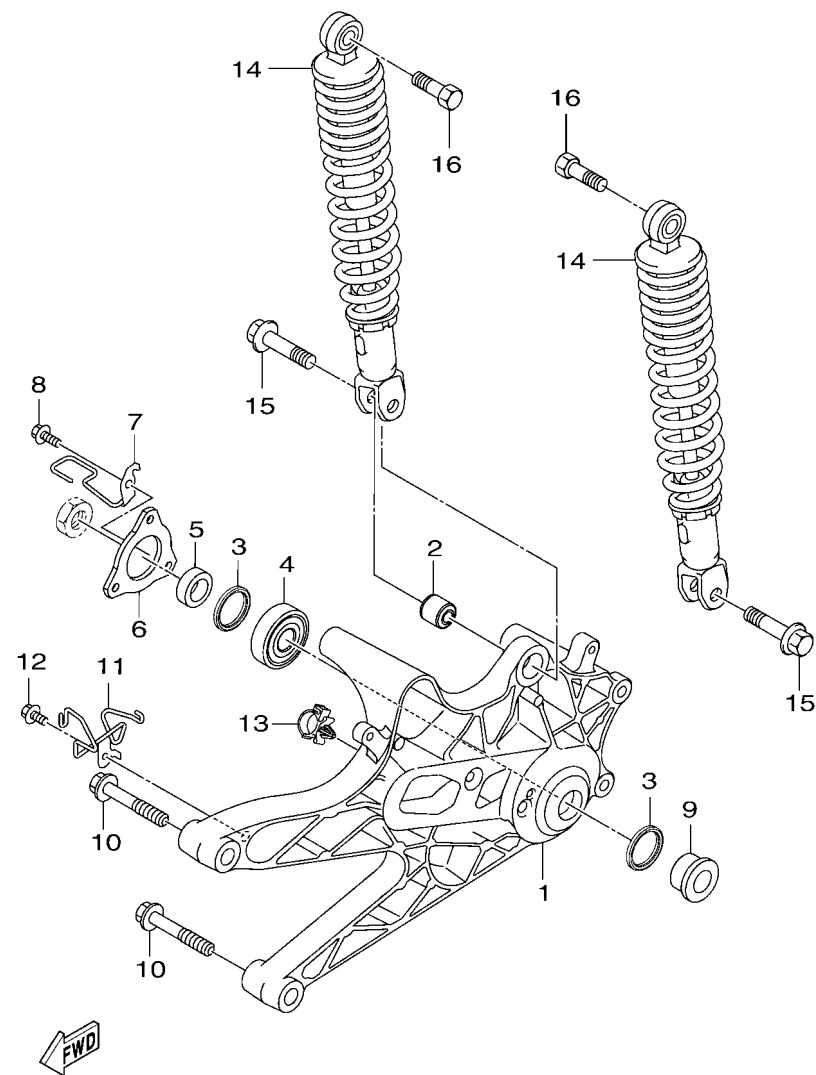

FIG. 17 後臂,懸吊系統

B8R1414-V170

項次	部品番號	部品名稱	B8RS				備註
1	B8R-F2171-00	後臂	1				
2	4X6-F2216-00	後緩衝器襯套	1				
3	93109-28811	油封	2				
4	93306-303YG	軸承	1				
5	90387-17807	軸環	1				
6	B8R-F2117-00	後臂蓋	1				
7	B8R-F8216-00	支架 1	1				
8	95D37-06016	凸緣螺栓	3				
9	90387-17808	軸環	1				
10	95D32-10060	凸緣螺栓	2				
11	B8R-F588G-00	固定座	1				
12	95D37-06016	凸緣螺栓	1				
13	90464-16803	固定夾	1				
14	B8R-F2210-00	後避震器	2				
15	90105-088F1	凸緣螺栓	2				
16	90101-10875	六角螺栓	2