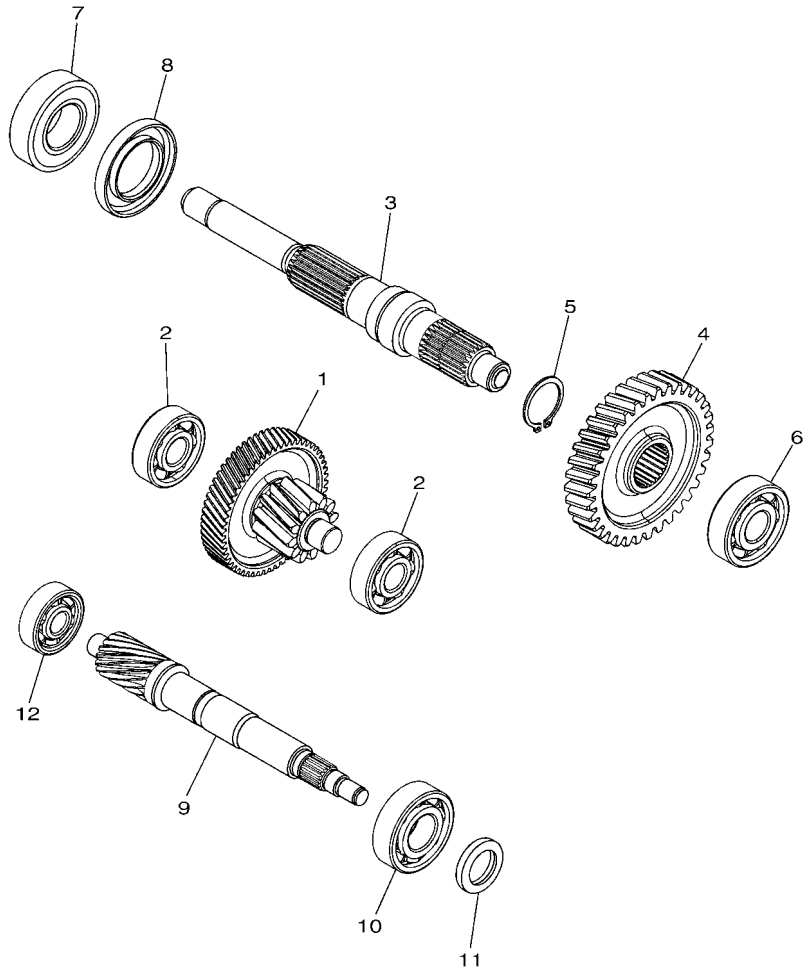

FIG. 13 變速箱

2DP1460-P140

項次	部品番號	部品名稱	B8RS				備註
1	B8R-E7410-00	主軸總成	1				
2	93306-302YW	軸承	2				
3	B8R-E7421-00	驅動軸	1				
4	B8R-E7211-00	第一從動齒輪	1				
5	99009-25400	夾環	1				
6	93306-303XC	軸承	1				
7	93306-255YA	軸承	1				
8	93102-32807	油封	1				
9	B8R-E6111-00	主驅動齒輪	1				
10	93306-254Y9	軸承	1				
11	93102-20815	油封	1				
12	93306-351Y8	軸承	1