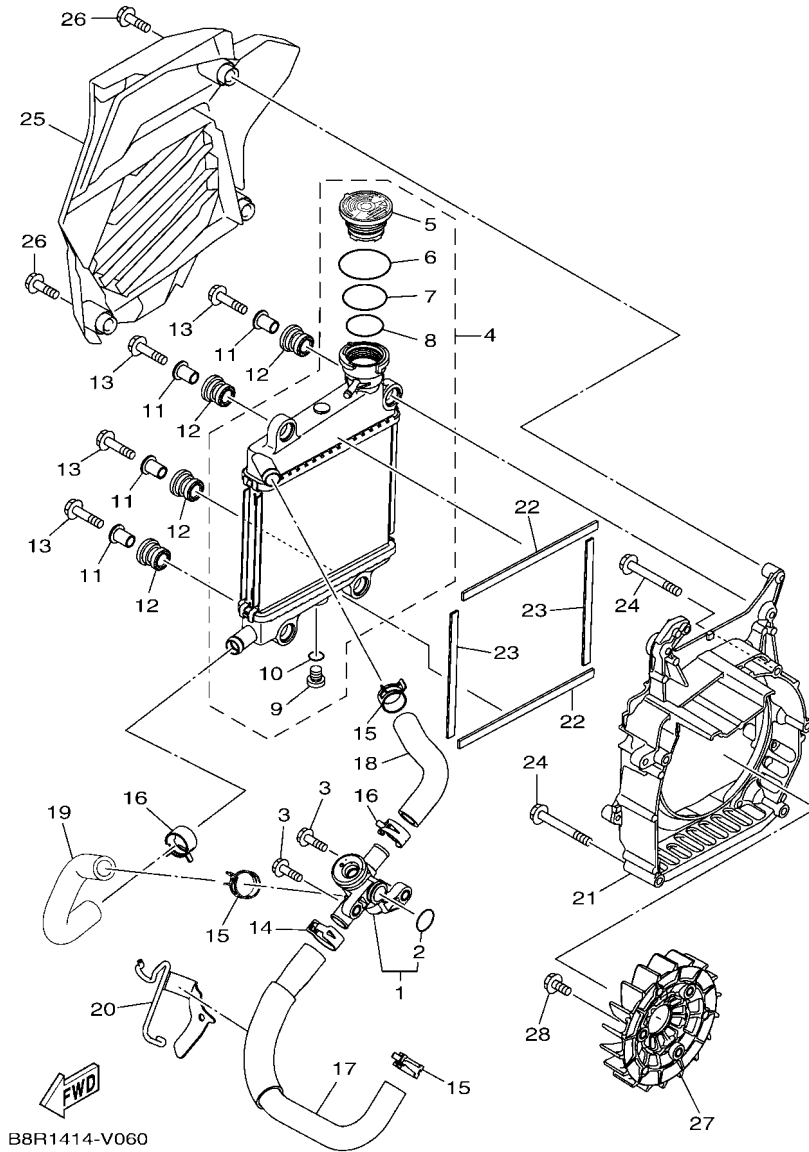

FIG. 6 冷卻系統

B8R1414-V060

項次	部品番號	部品名稱	B8RS				備註
1	2DP-E2410-00	節溫器總成	1				
2	52S-12439-00	護油圈	1				
3	95E32-06020	凸緣螺栓	2				
4	B6H-E240A-01	水箱總成	1				
5	B65-E2462-02	水箱蓋	1				
6	B63-E22A2-00	O型環	1				
7	B63-E2439-00	護油圈	1				
8	B63-E2843-00	護油圈	1				
9	5ST-E2615-00	排放螺栓	1				
10	5ST-E2843-00	護油圈	1				
11	90387-08823	軸環	4				
12	90480-14833	索環	4				
13	95D32-06030	凸緣螺栓	4				
14	90467-20806	止夾	1				
15	90467-19803	止夾	3				
16	90467-19803	止夾	2				
17	B8R-E2481-00	管 1	1				
18	B8R-E2482-00	管 2	1				
19	B8R-E2483-00	管 3	1				
20	B8R-E2491-00	固定夾1	1				
21	B8R-E2621-00	風扇外蓋	1				
22	90520-10853	防震墊	2				
23	90520-10855	防震墊	2				
24	95E32-06050	凸緣螺栓	5				
25	B8R-E2467-00	水箱外蓋	1				
26	95E32-06020	凸緣螺栓	3				
27	B8R-E2611-00	風扇	1