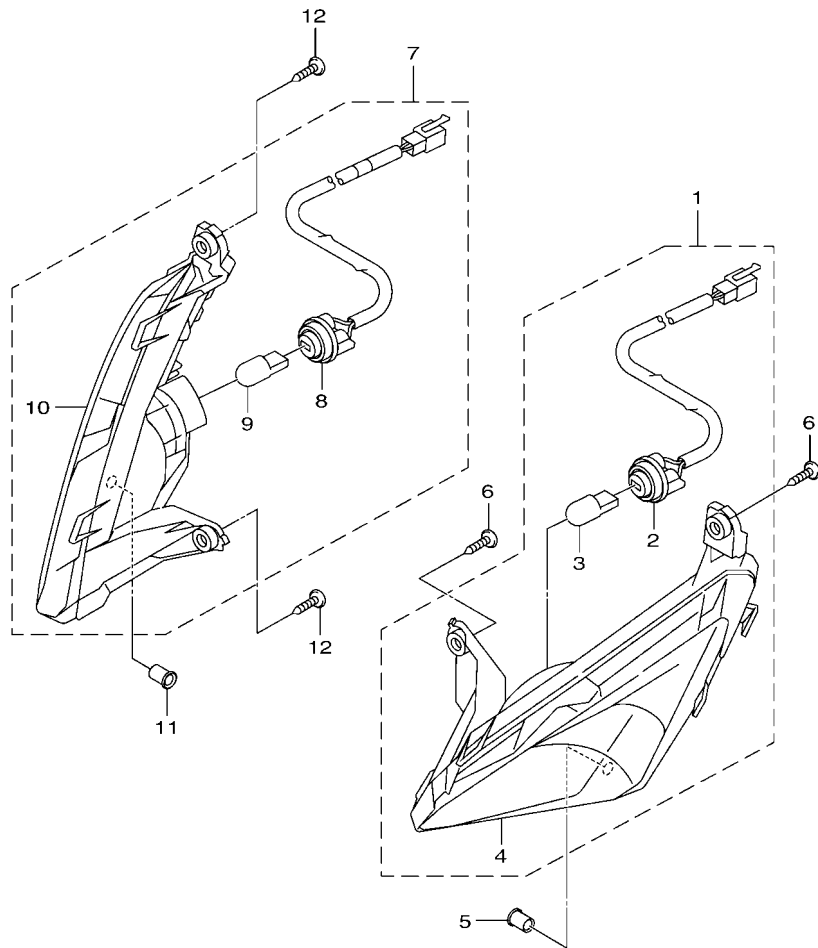

FIG. 31 方向燈 1

B8R1414-V310

項次	部品番號	部品名稱	B8RS				備註
1	B8R-H3310-00	前方向燈總成1	1				
2	B8R-H331E-00	.燈座總成1	1				
3	5SK-H3311-00	.方向燈泡	1				
4	B8R-H332F-00	.方向燈單元 1	1				
5	90179-05849	螺帽	1				
6	97702-50016	攻螺絲	2				
7	B8R-H3320-00	前方向燈總成2	1				
8	B8R-H332E-00	.燈座總成2	1				
9	5SK-H3311-00	.方向燈泡	1				
10	B8R-H332L-00	.方向燈單元 2	1				
11	90179-05849	螺帽	1				
12	97702-50016	攻螺絲	2