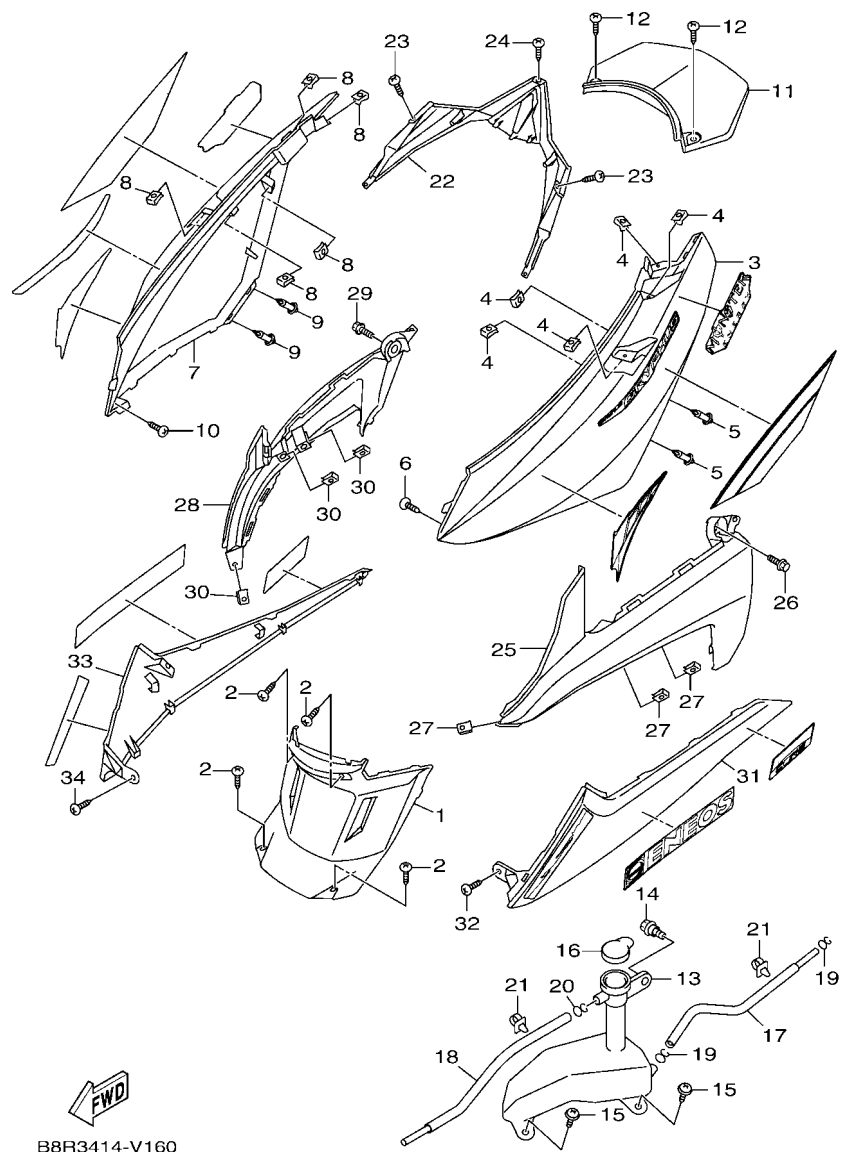

B8R3414-V160

FIG. 16 側蓋

項次	部品番號	部品名稱	B8RS				備註
1	B8R-F1711-00	側蓋1	1				
2	97707-50016	攻螺絲	4				
3	B8R-XF172-00-P5	側蓋2	1				用於黑
4	90183-05827	彈簧螺帽	5				
5	90269-06803	鉚釘	2				
6	97702-50016	攻螺絲	1				
7	B8R-XF173-00-P5	側蓋3	1				用於黑
8	90183-05827	彈簧螺帽	5				
9	90269-06803	鉚釘	2				
10	97702-50016	攻螺絲	1				
11	B8R-F1741-00	側蓋4	1				
12	90169-05001	攻螺絲	2				
13	B8R-F1871-00	副水箱	1				
14	90109-06086	螺栓	1				
15	90159-05806	螺絲附墊圈	2				
16	5CA-F1815-00	輔助水箱蓋	1				
17	B8R-F247A-00	管 1	1				
18	B8R-F247B-00	管 2	1				
19	90467-090A2	止夾	2				
20	90467-08003	止夾	1				
21	90464-10800	固定夾	2				
22	B8R-F171E-00	側蓋5	1				
23	97702-50016	攻螺絲	2				
24	97707-50012	攻螺絲	1				
25	B8R-F7413-20	置腳踏側蓋1	1				
26	90109-06172	螺栓	1				
27	90183-05827	彈簧螺帽	3