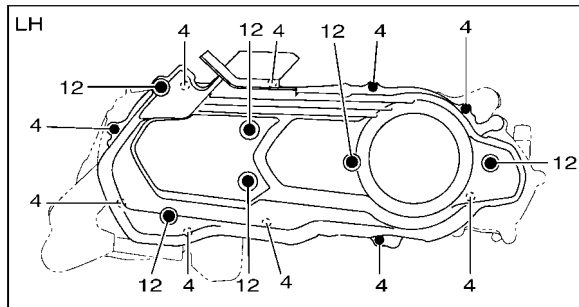

FIG. 11 曲軸箱蓋 1

B6H1460-U110

項次	部品番號	部品名稱	B6RS				備註
1	B8R-E5411-00	曲軸箱蓋1	1				
2	B6H-E5451-00	曲軸箱蓋墊片1	1				
3	91810-14807	定位銷	1				
4	95E32-06035	凸緣螺栓	10				
5	5LW-E5371-01	溢氣管	1				
6	1GC-E443E-00	溢氣管	1				
7	90467-11106	止夾	1				
8	B8R-E5431-00	曲軸箱蓋3	1				
9	2DP-E5495-00	保護片1	1				
10	B65-E5472-00	空氣導管密封	1				
11	2DP-E5407-00	濾清網1	1				
12	B63-E5481-00	螺栓1	6				
13	2DP-E5474-00	空氣導管封圈	1				
14	B6H-E5316-00	防震墊1	1				
15	B6H-E5326-00	防震墊2	1				
16	90520-10856	防震墊	1				
17	90520-40801	防震墊	1				
18	90520-10851	防震墊	1				
19	90520-50801	防震墊	1				
20	B6H-E533C-00	防震墊7	1				
21	90520-40800	防震墊	1				
22	B6H-E533E-00	防震墊9	1				
23	90520-10855	防震墊	1