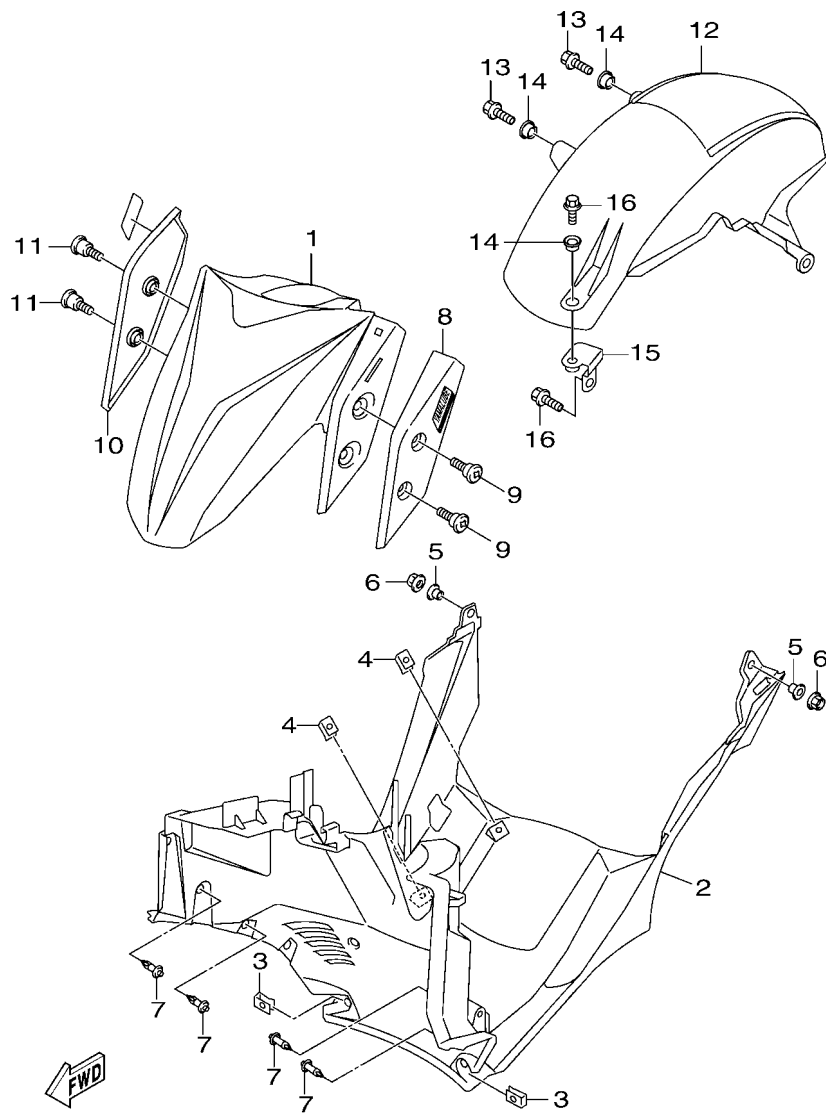

B8R3414-V150

FIG. 15 擋泥蓋

項次	部品番號	部品名稱	B8RS				備註
1	B8R-F1511-00	前擋泥蓋	1				
2	B8R-F1552-00	下前擋泥蓋	1				
3	90183-05827	彈簧螺帽	2				
4	90183-05803	彈簧螺帽	2				
5	90387-06868	軸環	2				
6	95702-06500	凸緣螺帽	2				
7	90269-06803	鉚釘	4				
8	B8R-XF113-00-P5	前擋泥蓋左側蓋	1				用於黑
9	90150-06816	圓頭螺絲	2				
10	B8R-XF114-00-P5	前擋泥蓋右側蓋	1				用於黑
11	90150-06816	圓頭螺絲	2				
12	B8R-F1611-00	後擋泥蓋	1				
13	95D07-06016	螺栓	2				
14	90387-06868	軸環	3				
15	B8R-F1613-00	擋泥板支架1	1				
16	95D07-06016	螺栓	2