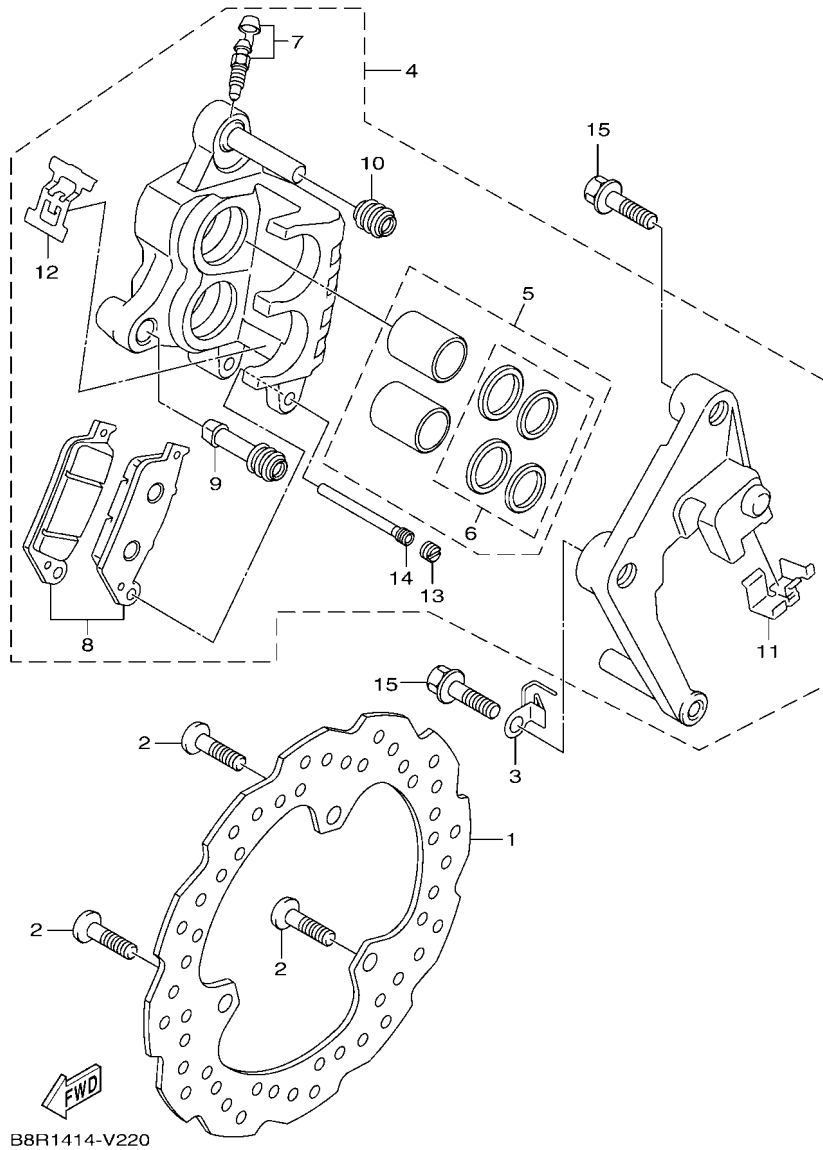

FIG. 22 前剎車卡鉗

項次	部品番號	部品名稱	B8RS				備註
1	B8R-F582U-00	剎車碟盤	1				
2	90109-08232	螺栓	3				
3	B8R-F3317-00	鋼索座	1				
4	B8R-F580U-10	卡鉗總成	1				
5	5NW-W0057-00	卡鉗活塞	1				
6	5NW-W0047-00	卡鉗封圈組	1				
7	2JS-W0048-20	卡鉗螺栓組	1				
8	B8R-W0045-00	前剎車片組	1				
9	5ML-F5927-00	卡鉗保護罩	1				
10	5ML-F5937-00	保護罩 2	1				
11	1MS-F5919-00	剎車片支座	1				
12	1MS-F5919-10	剎車片支座	1				
13	2JS-F5139-00	銷塞	1				
14	2JS-F5914-00	剎車片銷	1				
15	90105-10638	凸緣螺栓	2