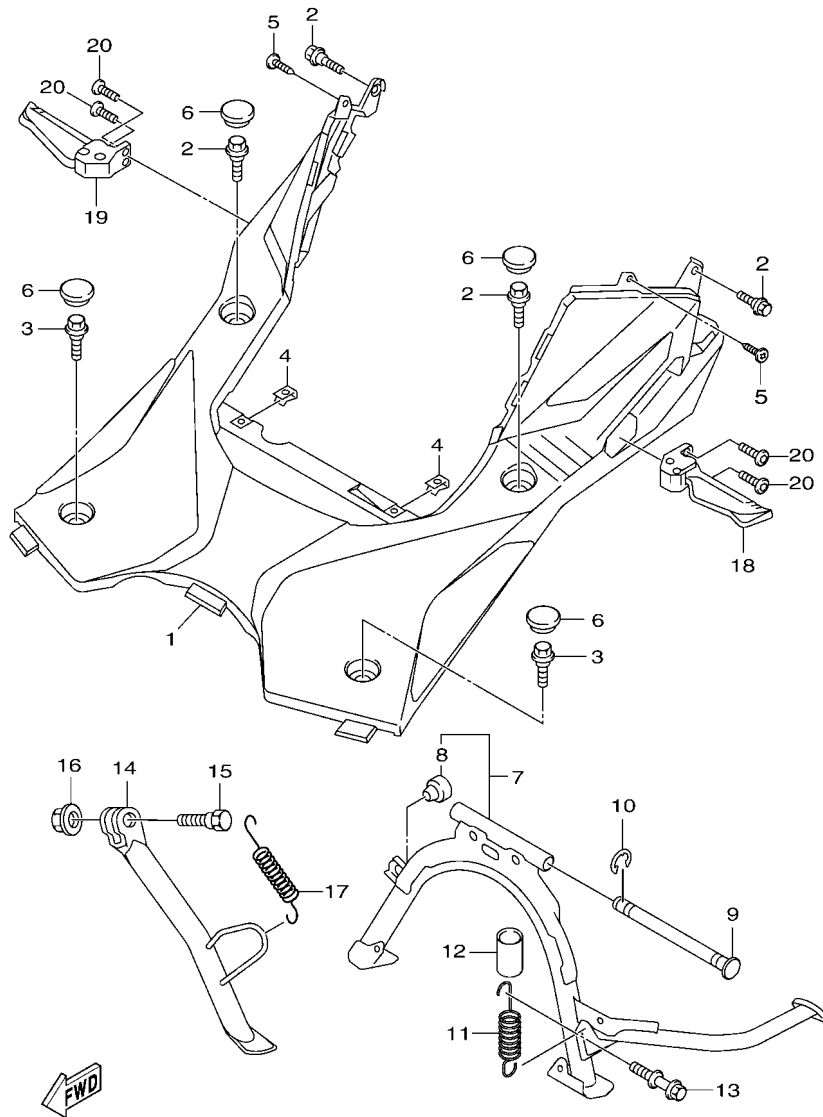

FIG. 27 支架,置腳踏

B8R1414-V270

項次	部品番號	部品名稱	B8RS				備註
1	B8R-F7481-00	置腳踏板	1				
2	90109-06172	螺栓	4				
3	90109-06892	螺栓	2				
4	90183-05827	彈簧螺帽	2				
5	97702-50016	攻螺絲	2				
6	5HK-F7475-00	蓋1	4				
7	B8R-XF711-00-33	主支架	1				山葉黑
8	1SH-F6257-01	停止器	2				
9	2BM-F7112-00	主支架軸	1				
10	99002-09600	夾環	1				
11	90506-35807	拉力彈簧	1				
12	B8R-F247C-00	管 3	1				
13	5ML-F7254-00	扣環	1				
14	B8R-F7311-00-33	側支架	1				山葉黑
15	90109-10005	螺栓	1				
16	90185-10110	自鎖螺帽	1				
17	90506-26815	拉力彈簧	1				
18	1DK-F7431-03	左後置腳架	1				
19	1DK-F7441-03	右後置腳架	1				
20	92012-08020	螺絲	4