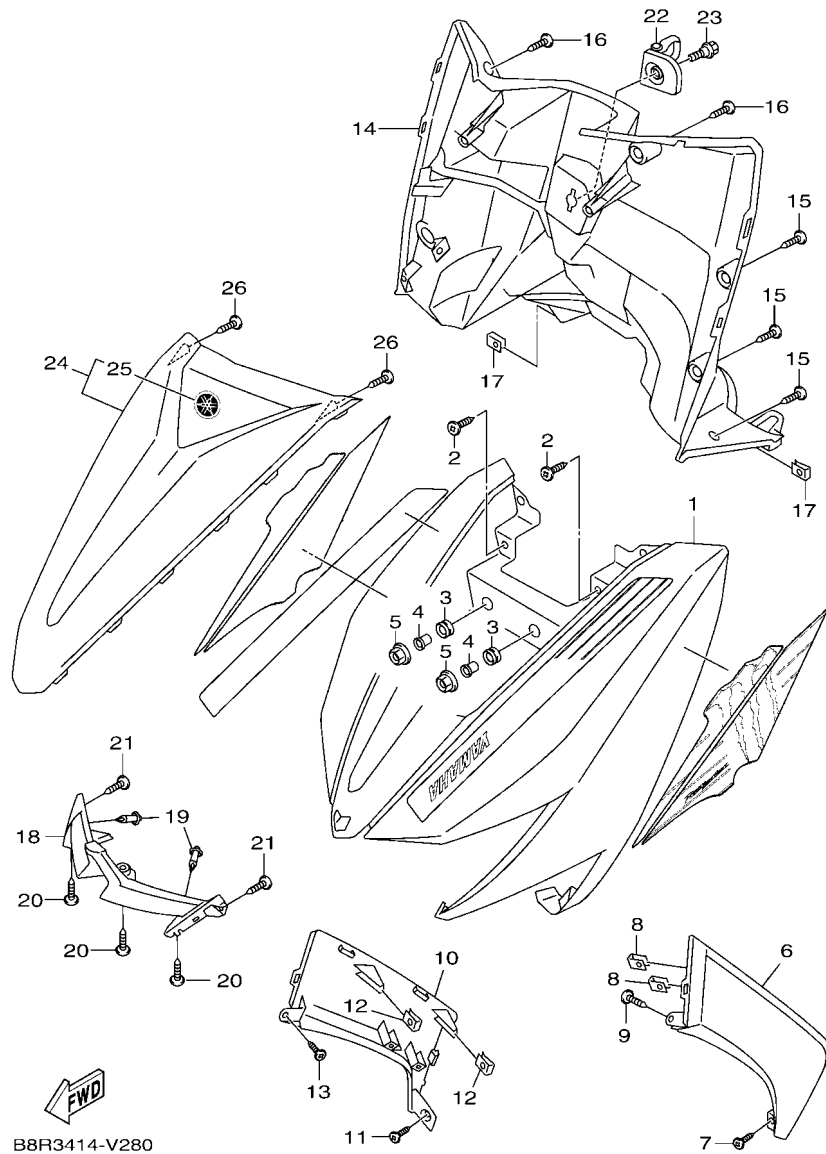

FIG. 28 腳防護擋板

B8R3414-V280

項次	部品番號	部品名稱	B8R3			備註
1	B8R-XF835-00-P5	蓋	1			用於黑
2	97702-50016	攻螺絲	2			
3	90480-13398	索環	2			
4	90387-067N5	軸環	2			
5	95702-06500	凸緣螺帽	2			
6	B8R-F835U-00	前蓋	1			
7	97707-50016	攻螺絲	1			
8	90183-05827	彈簧螺帽	2			
9	98907-05014	結合螺絲	1			
10	B8R-F835V-00	前蓋2	1			
11	97707-50016	攻螺絲	1			
12	90183-05827	彈簧螺帽	2			
13	98907-05014	結合螺絲	1			
14	B8R-F8300-00	腳防護板總成	1			
15	97707-50016	攻螺絲	6			
16	90169-05001	攻螺絲	2			
17	90183-05827	彈簧螺帽	2			
18	B8R-F8336-00	板	1			
19	90269-06803	綁釘	2			
20	97707-50012	攻螺絲	3			
21	97702-50016	攻螺絲	2			
22	1CF-F8379-00	鉤	1			
23	90109-068C4	螺栓	1			
24	B8R-XF834-10-P0	護片	1			黑
25	B8R-F836B-00	標誌	1			
26	90183-05827	彈簧螺帽	2