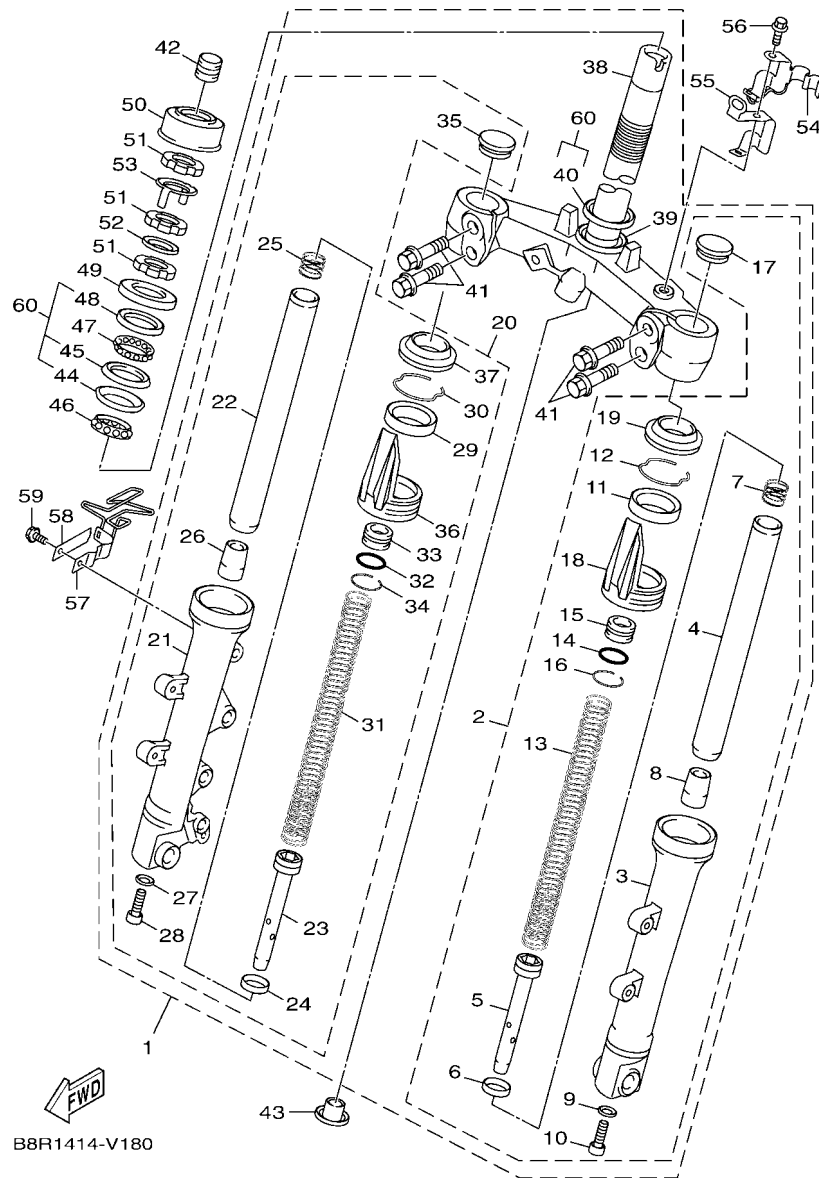

FIG. 18 轉向系統

項次	部品番號	部品名稱	B8RS				備註
28	4P9-F3181-00	..螺栓	1				
29	4C6-F3145-00	..油封	1				
30	4P9-F3157-00	..前叉活塞環	1				
31	B8R-F3141-00	..前叉彈簧	1				
32	4C6-F3147-00	..護油圈	1				
33	4P9-F3113-00	..軸環	1				
34	4P9-F3155-00	..環	1				
35	4P9-F3154-00	..內管塞	1				
36	B2J-F331G-10	..蓋	1				
37	4P9-F3191-00	..保護罩	1				
38	B8R-F3340-00	..下三角架	1				
39	3KW-F3462-00	..操縱舵封圈	1				
40	4FP-F3411-10	..珠碗1	1				
41	B0J-F3346-00	..螺栓	4				
42	10B-F312G-00	..塞	1				
43	5P0-F3123-00	..下蓋1	1				
44	1KL-F3412-10	..珠碗2	1				
45	4RT-F3412-10	..珠碗2	1				
46	5VL-F341E-10	..滾珠軸承	1				
47	1P6-F341E-10	..滾珠軸承	1				
48	4RT-F3411-10	..珠碗1	1				
49	4C6-F3416-00	..珠碗蓋	1				
50	41D-F3415-00	..珠碗蓋	1				
51	90179-25811	..螺帽	3				
52	90202-26142	..平墊圈	1				
53	1SK-F3418-00	..特殊墊圈	1				
54	B8R-F5875-00	..剎車管固定座1	1