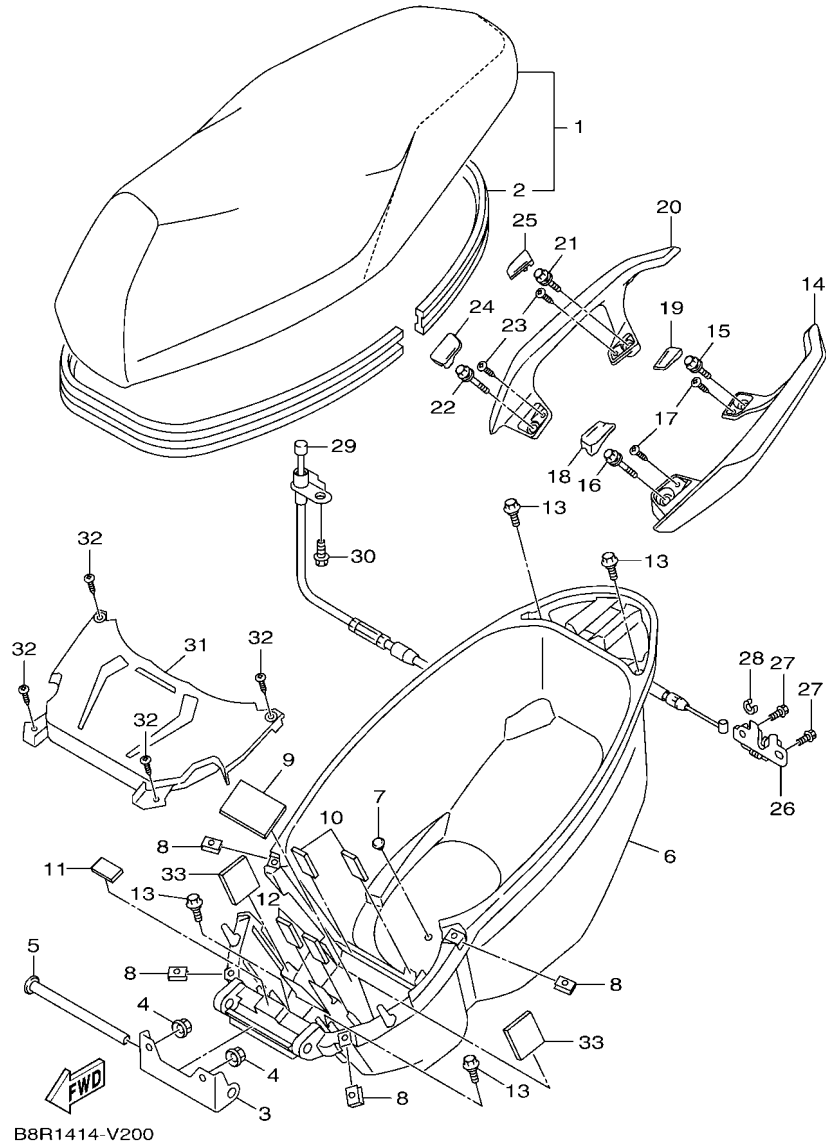

FIG. 20 座墊

B8R1414-V200

項次	部品番號	部品名稱	B8RS				備註
1	B8R-F4730-00	雙人座墊	1				
2	B8R-F475M-00	封圈	1				
3	4CW-F4726-01	座墊活葉	1				
4	95702-06500	凸緣螺帽	2				
5	90241-10015	銷	1				
6	B8R-F473R-00	置物箱	1				
7	3GF-F6199-00	塞	1				
8	90183-05827	彈簧螺帽	4				
9	90520-02834	防震墊	1				
10	5ML-F834E-00	防震墊	2				
11	4C6-F4723-00	防震墊	1				
12	90520-02823	防震墊	2				
13	90109-06885	螺栓	4				
14	B8R-F474A-00-P1	手把	1				用於黑
15	90119-068D2	六角套頭螺栓	1				
16	90119-068D3	六角套頭螺栓	1				
17	97707-50016	攻螺絲	2				
18	B8R-F6133-00	蓋	1				
19	B8R-H4385-00	蓋 1	1				
20	B8R-F474W-00-P1	輔助把手	1				用於黑
21	90119-068D2	六角套頭螺栓	1				
22	90119-068D3	六角套頭螺栓	1				
23	97707-50016	攻螺絲	2				
24	B8R-F6134-00	蓋 2	1				
25	B8R-H4386-00	蓋 2	1				
26	B7Y-F4780-00	座墊鎖總成	1				
27	95E32-06012	凸緣螺栓	2