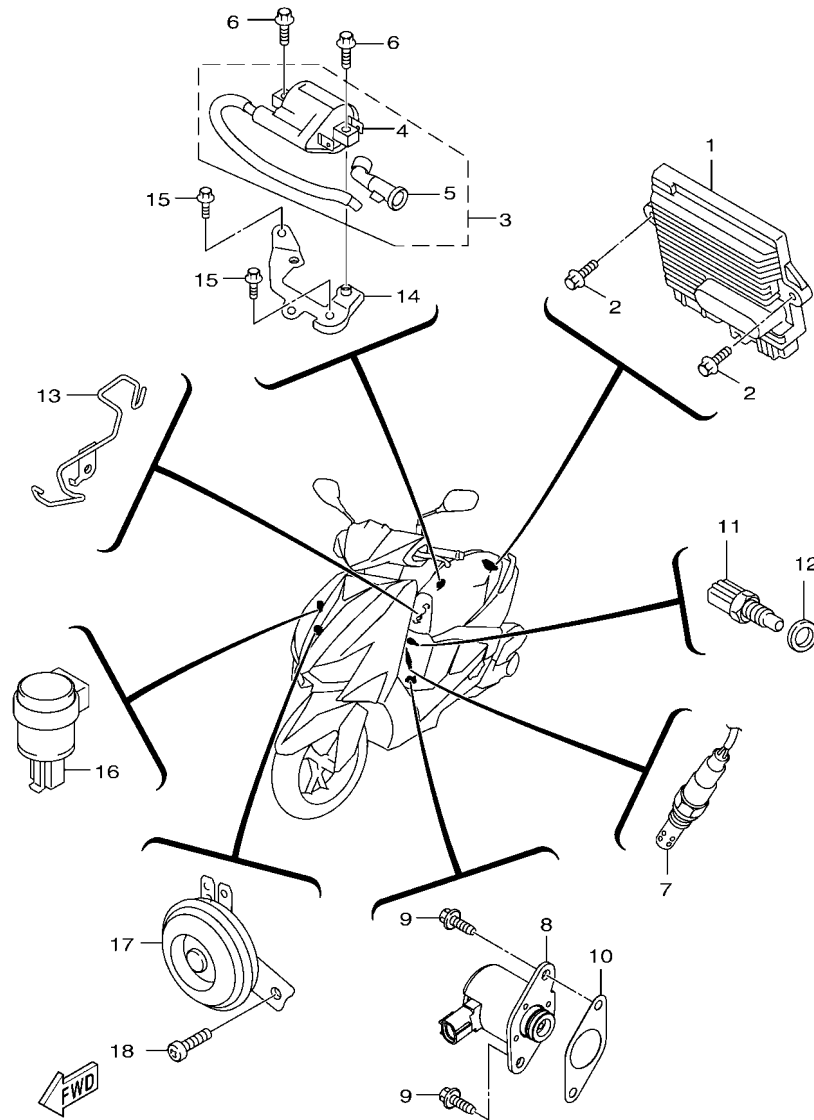

FIG. 37 電裝 2

B8R1414-V370

項次	部品番號	部品名稱	B8RS				備註
1	B8R-H594A-00	發電機控制器	1				
2	95D32-06020	凸緣螺栓	2				
3	B8R-H2301-00	點火線圈總成	1				
4	2TS-H2310-00	點火線圈總成	1				
5	2DP-H2370-00	火星塞蓋總成	1				
6	90105-068C7	凸緣螺栓	2				
7	B8R-H592A-00	含氧量感知器	1				
8	BK6-H6110-00	電磁閥線圈總成	1				
9	95D32-06016	凸緣螺栓	2				
10	2DP-H1861-00	墊片	1				
11	52B-H3591-00	引擎溫度感知器	1				
12	90430-10806	墊片	1				
13	B8R-E8179-00	支架	1				
14	B8R-E5544-00	固定座	1				
15	90105-068D4	凸緣螺栓	2				
16	5CA-H3350-10	方向斷續器總成	1				
17	BH6-H3371-00	喇叭	1				
18	95E32-06012	凸緣螺栓	1