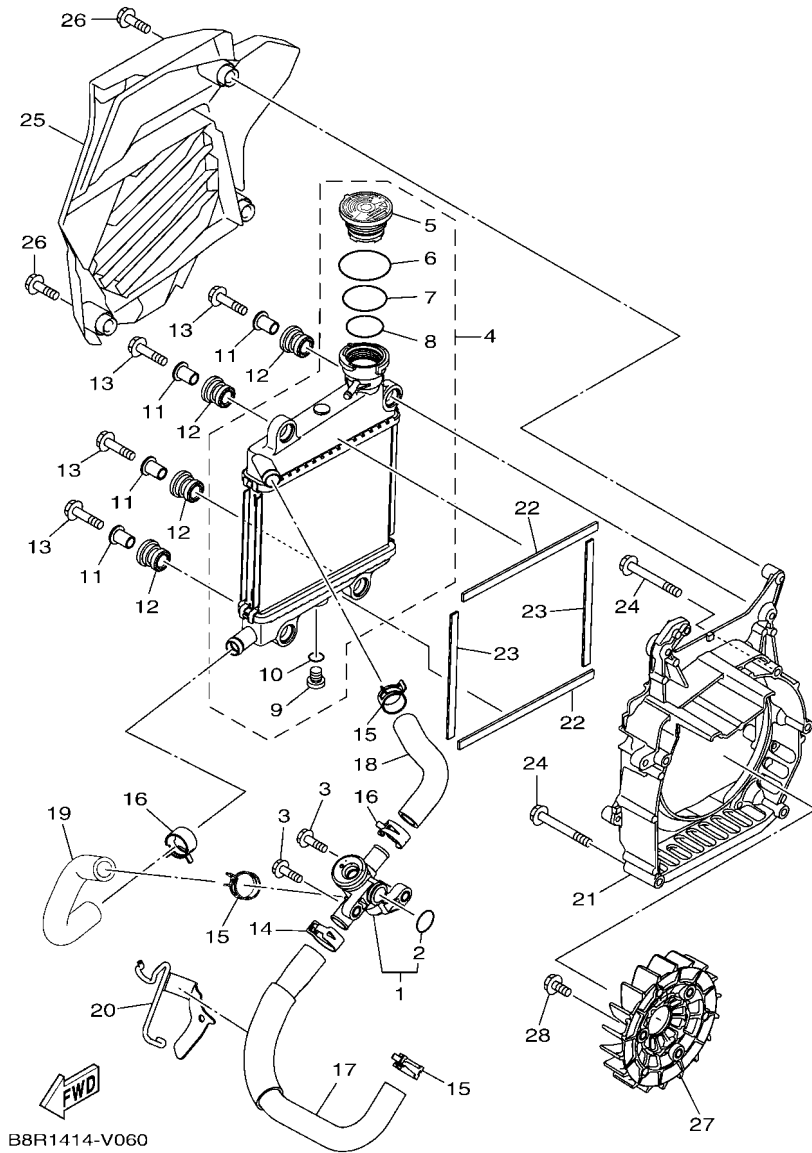

FIG. 6 冷卻系統

B8R1414-V060

項次	部品番號	部品名稱	B8RS				備註
28	95D32-06016	凸緣螺栓	3