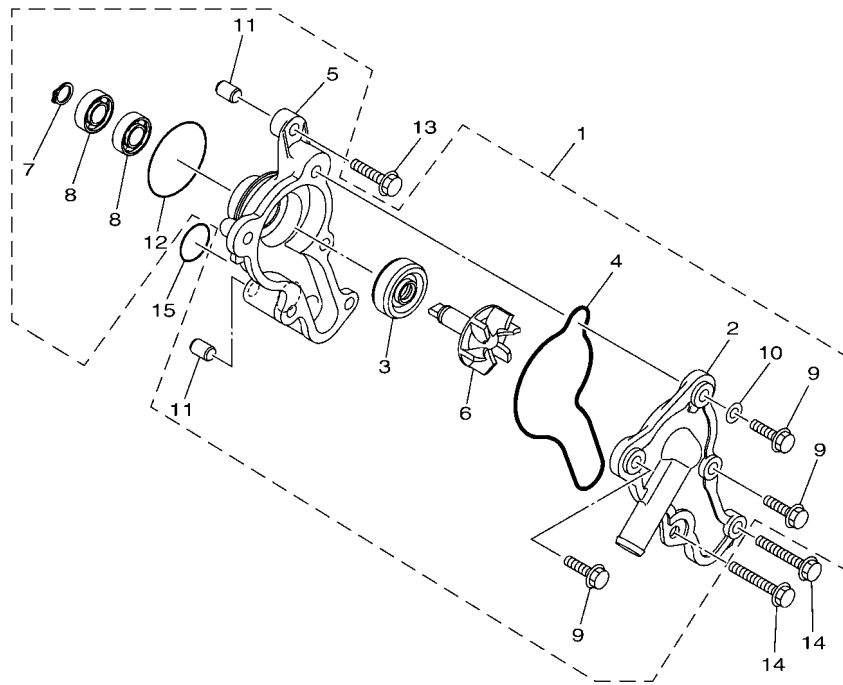

FIG. 5 水泵浦

項次	部品番號	部品名稱	B8RS				備註
1	B6H-E2420-00	冷卻泵浦總成	1				
2	B6H-E2422-00	水泵浦蓋	1				
3	B6H-E2223-00	封圈	1				
4	B6H-E2439-00	護油圈	1				
5	B6H-E1185-00	汽缸頭側蓋	1				
6	B6H-E2450-00	推進器	1				
7	99009-08400	夾環	1				
8	93300-608X0	軸承	2				
9	95027-06020	凸緣螺栓	3				
10	90430-06803	墊片	1				
11	99530-08012	定位銷	2				
12	93210-39803	護油圈	1				
13	95E32-06025	凸緣螺栓	1				
14	95E32-06045	凸緣螺栓	2				
15	93210-19809	護油圈	1				

B8R1414-V050