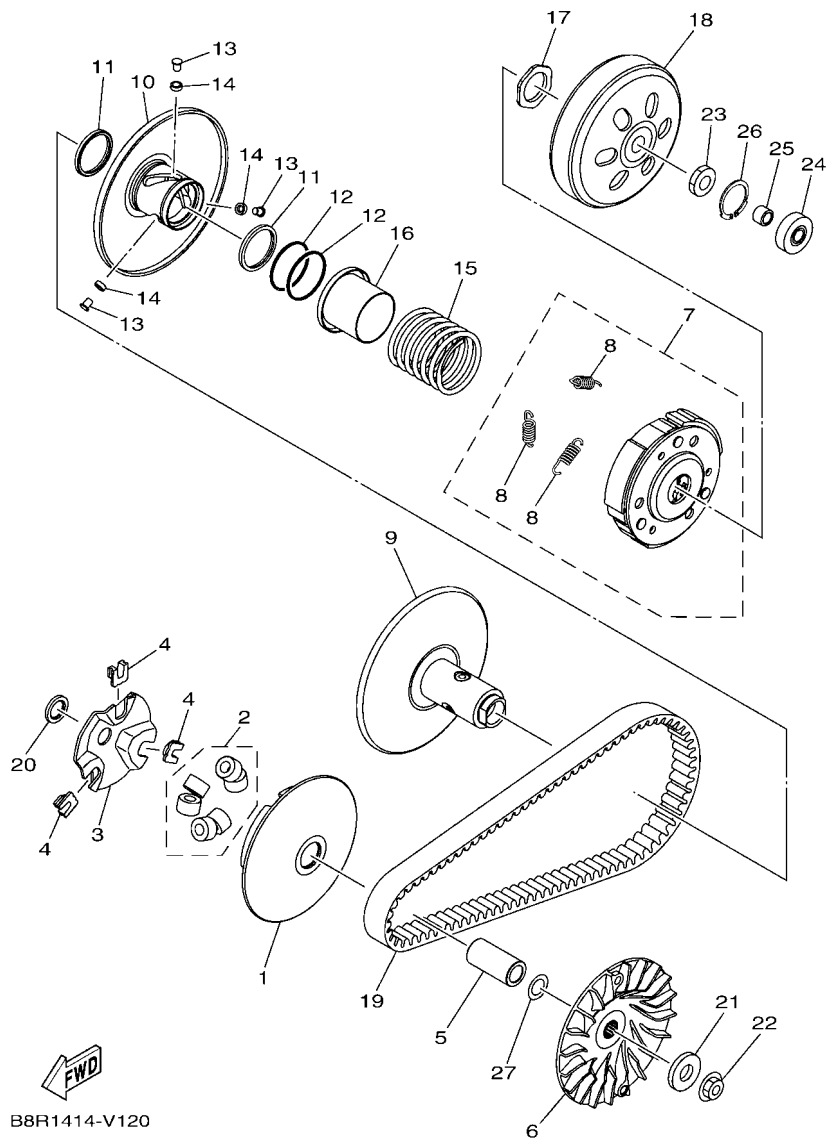

B8R1414-V120

FIG. 12 離合器

項次	部品番號	部品名稱	B8RS				備註
1	B8R-E7620-00	主滑動槽輪整體	1				
2	B8R-WE763-00	滾珠組	1				
3	B8R-E7623-00	凸輪	1				
4	B8R-E7653-00	滑件	3				
5	B8R-E7674-00	軸環	1				
6	B8R-E7611-00	主固定槽輪	1				
7	B8R-E6620-00	離合器牽轉具總成	1				
8	1DK-E6626-00	離合器回位彈簧	3				
9	B8R-WE766-00	副固定槽輪	1				
10	B8R-E7670-00	副滑動槽輪	1				
11	B8R-E7465-00	封圈	2				
12	B8R-E7465-10	封圈	2				
13	B8R-E7664-00	導銷	3				
14	B8R-E7674-10	軸環	3				
15	B8R-E7683-00	彈簧	1				
16	B8R-E7684-00	副槽輪彈簧座	1				
17	1DK-E7668-00	螺帽	1				
18	B8R-E6611-00	離合器殼整體	1				
19	B8R-E7641-00	皮帶	1				
20	90201-16819	平墊圈	1				
21	90201-15849	平墊圈	1				
22	90179-12004	螺帽	1				
23	90170-12803	六角螺帽	1				
24	933A6-202Y8	軸承	1				
25	90380-10800	實心襯套	1				
26	99009-35700	夾環	1				
27	90201-15700	平墊圈	1