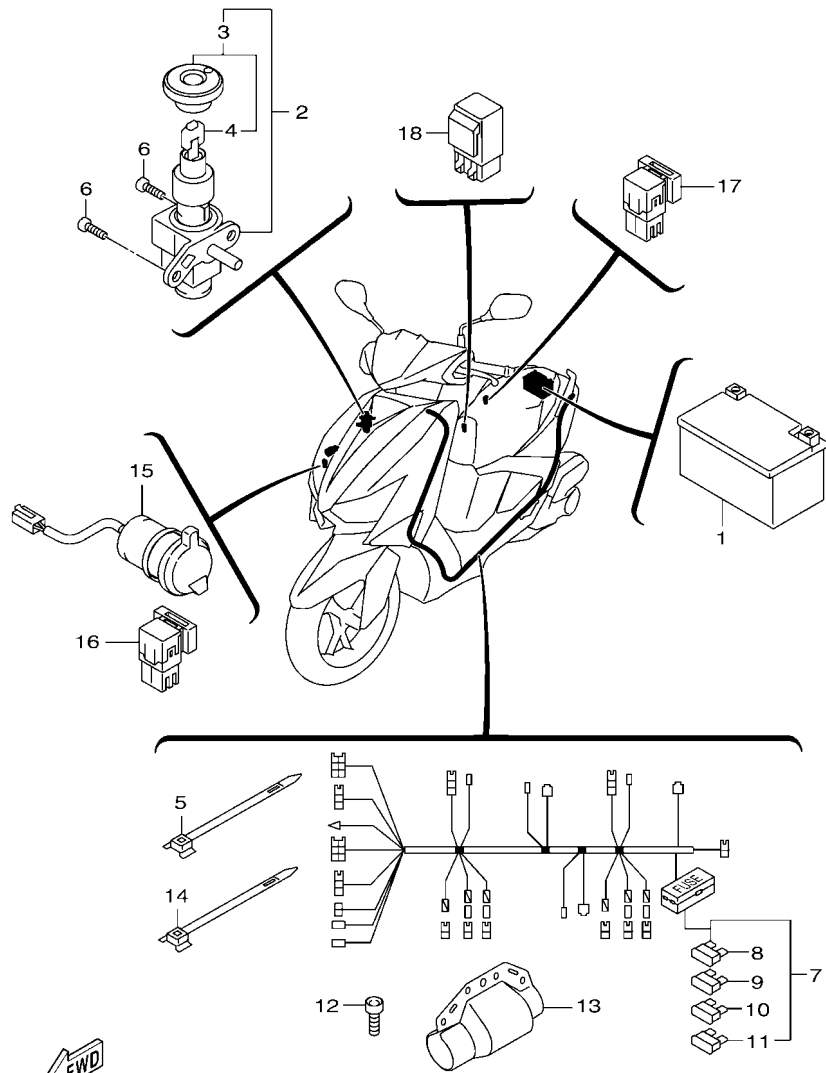

B8R1414-V360

FIG. 36 電裝 1

項次	部品番號	部品名稱	B8RS				備註
1	1P3-H2100-10	蓄電池總成	1				
2	B8R-H2510-00	主開關總成	1				
3	B8R-WH25U-00-A0	.磁石蓋組(附鑰匙)	1				UR
	B8R-WH25U-00-C0	.磁石蓋組(附鑰匙)	1				UR
4	B8R-H2511-00	.鑰匙模	1				
5	90464-22810	固定夾	1				
6	90155-06803	十字平凹口螺絲	2				
7	B8R-H2590-00	電線總成	1				
8	B2J-H2151-00	.保險絲	2				
9	B2J-H2151-10	.保險絲	8				
10	B2J-H2151-20	.保險絲	3				
11	B2J-H2151-30	.保險絲	2				
12	95E32-06012	凸緣螺柱	1				
13	1CG-H252U-00	蓋	1				
14	90464-22810	固定夾	1				
15	B0J-H21E0-00	USB插槽	1				
16	BK6-H1950-00	繼電器總成	1				
17	B3F-H1950-10	繼電器總成	1				
18	4HM-81950-20	繼電器總成	1