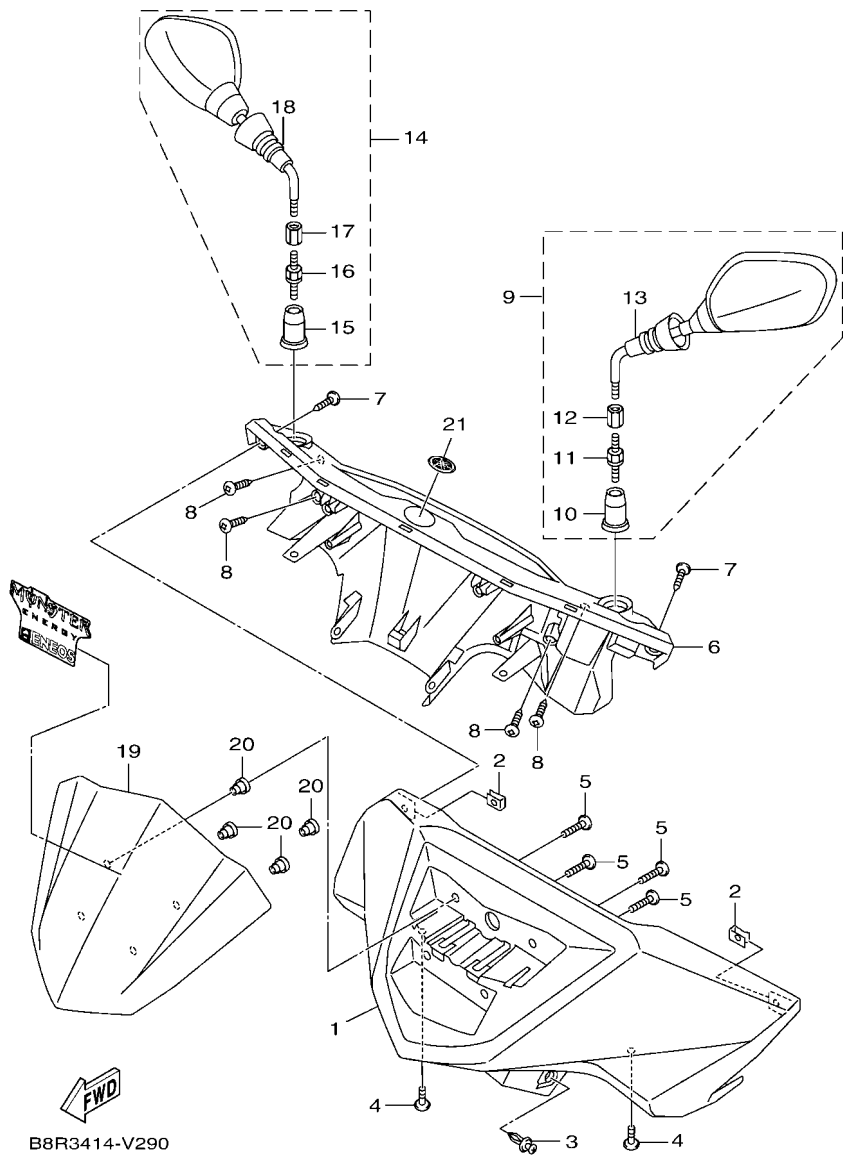

FIG. 28 腳防護擋板

B8R3414-V280

項次	部品番號	部品名稱	B8R3			備註
1	B8R-XF835-00-P5	蓋	1			用於黑
2	97702-50016	攻螺絲	2			
3	90480-13398	索環	2			
4	90387-067N5	軸環	2			
5	95702-06500	凸緣螺帽	2			
6	B8R-F835U-00	前蓋	1			
7	97707-50016	攻螺絲	1			
8	90183-05827	彈簧螺帽	2			
9	98907-05014	結合螺絲	1			
10	B8R-F835V-00	前蓋2	1			
11	97707-50016	攻螺絲	1			
12	90183-05827	彈簧螺帽	2			
13	98907-05014	結合螺絲	1			
14	B8R-F8300-00	腳防護板總成	1			
15	97707-50016	攻螺絲	6			
16	90169-05001	攻螺絲	2			
17	90183-05827	彈簧螺帽	2			
18	B8R-F8336-00	板	1			
19	90269-06803	綁釘	2			
20	97707-50012	攻螺絲	3			
21	97702-50016	攻螺絲	2			
22	1CF-F8379-00	鉤	1			
23	90109-068C4	螺栓	1			
24	B8R-XF834-10-P0	護片	1			黑
25	B8R-F836B-00	標誌	1			
26	90183-05827	彈簧螺帽	2			