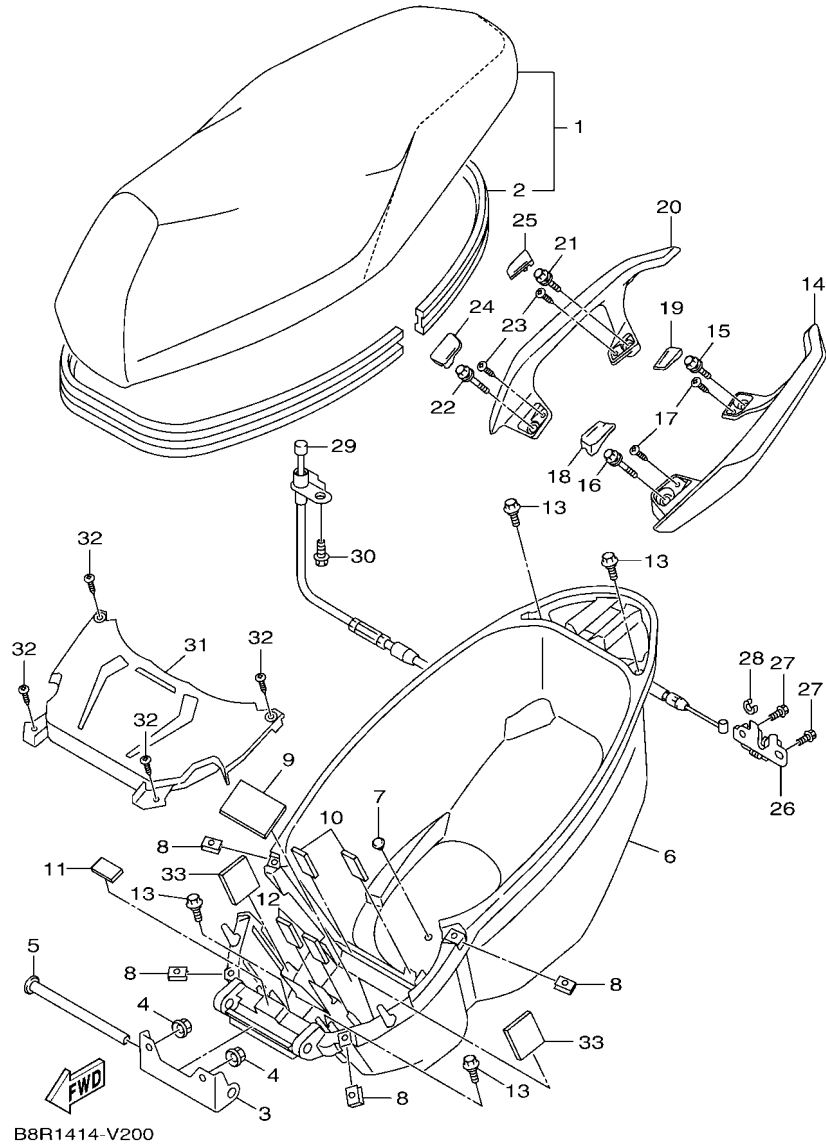

FIG. 20 座墊

項次	部品番號	部品名稱	B8RS				備註
28	2TS-F4768-00	停止器	1				
29	B8R-F478E-00	座墊鎖鋼索	1				
30	90119-05022	六角套頭螺栓	1				
31	B8R-H2129-00	蓄電池蓋	1				
32	97707-50016	攻螺絲	4				
33	3KW-F139X-00	防震墊	2