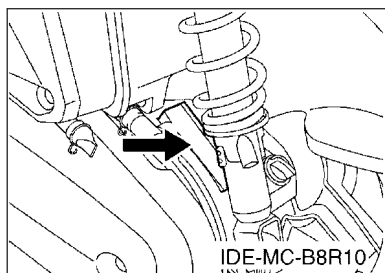

引擎編號

8. 顏色代碼 (記號*)列出機種顏色)

簡稱	顏色 (英文)	顏色	顏色番號
DPBMC	DEEP PURPLISH BLUE METALLIC C	藍	0564
LGB	LOW GLOSS BLACK	平光黑	0098
MBL2	MAT BLACK 2	黑	0582
MDNM1	MAT DARK GRAY METALLIC 1	深灰	1113
SMX(*)	BLACK METALLIC X	黑	0903
YB	YAMAHA BLACK	山葉黑	0033

9. 適用起始打刻編號

車台編號

編號	用量欄	機種型式
RKRSEH110LA001001		B8R3

引擎編號

編號	用量欄	機種型式
E32YE-001001		B8R3