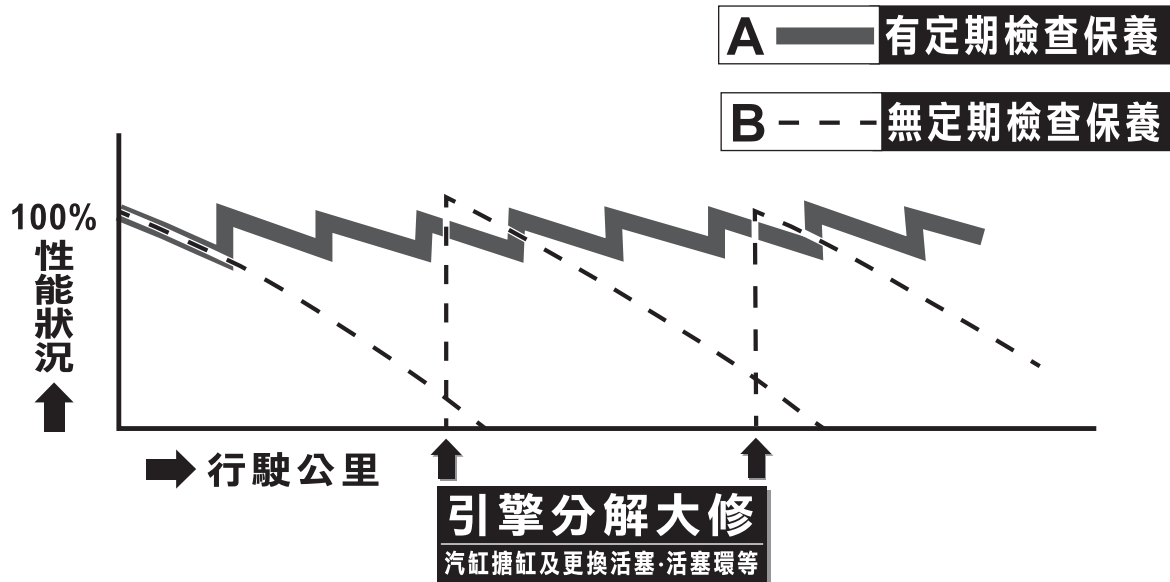

定期保養與性能狀態曲線圖

A 曲線圖 ▶ 當機車性能下降時, 在實施定期檢查保養後其性能就會恢復, 並可保持在最佳狀況。

B 曲線圖 ▶ 如果機車無實施定期保養, 性能就會一直下降, 直到無法使用時, 就必須進行引擎大修, 性能才會恢復。所以請務必作定期檢查保養。

廢氣控制系統定期保養表

編號	項目	檢查或維修內容	里程錶讀數(km)								
			500 或1個月	3,000 或3個月	5,000 或6個月	8,000 或9個月	10,000 或12個月	13,000 或15個月	15,000 或18個月	18,000 或21個月	20,000 或24個月
1	* 汽門間隙	· 當引擎冷卻時，檢查並調整汽門間隙。	○		○		○		○		○
2	火星塞	· 檢查狀況。調整間隙並清潔。 · 必要時更換。	○	○	○	○	○	○	○	○	○
3	* 汽油系統	· 汽油管是否龜裂或阻塞。必要時更換。			○		○		○		○
4	* 排氣系統	· 是否漏氣。必要時重新鎖緊或更換墊片。	○	○	○	○	○	○	○	○	○
5	* 引擎惰轉轉速	· 確認引擎惰轉轉速。(請參閱 註一)	○	○	○	○	○	○	○	○	○
6	* 廢氣排放檢測	· 檢查惰轉轉速時的CO值及HC值。(請參閱 註二)	○	○	○	○	○	○	○	○	○
7	* 空氣濾清器濾蕊	· 髒污狀況。必要時更換。(請參閱 註三)	○	○	○	○	○	○	○	○	○
8	* 二次空氣導入系統	· 二次空氣控制閥、二次空氣單向閥和軟管是否損壞。 · 必要時更換。			○		○		○		○
9	* 蒸發排放控制系統	· 控制系統是否損壞。必要時更換。			○		○		○		○
10	* 曲軸箱吹漏廢氣回流裝置	· 通氣管是否龜裂或阻塞。必要時更換。	○		○		○		○		○
11	添加積碳防止劑	· 添加積碳防止劑，防止積碳。	每5,000km或每6個月添加一次								
12	* 點火系統積碳去除	· 如有明顯的持續性點火異常、引擎熄火、過熱...等，或有引擎馬力大幅低下時，請將汽缸頭、活塞頭及排氣系統之積碳去除。	● 發生時。 ● 每10,000km定期保養時。 ● 每使用6個月，未達10,000km時。								
13	* 節流閥本體	· 清除節流閥本體及歧管之積碳。									
14	* 噴油嘴	· 長時間放置未使用時(若發生引擎惰轉轉速低於標準rpm規格值)，請清除噴油嘴的積碳或膠質。