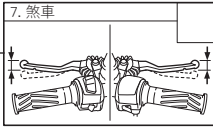

# 交車前點檢表 (交車前點檢所列圖示為參考示意圖)

注意：檢查各項目之後，請在□內打✓。

引擎號碼：\_\_\_\_\_ 車體號碼：\_\_\_\_\_ 購買日期：\_\_\_\_\_ 檢查員：\_\_\_\_\_

15. 積碳防止與定期清洗說明