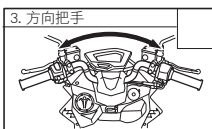

# 交車前點檢表 (交車前點檢所列圖示為參考示意圖)

注意：檢查各項目之後，請在□內打✓。

引擎號碼：\_\_\_\_\_ 車體號碼：\_\_\_\_\_ 購買日期：\_\_\_\_\_ 檢查員：\_\_\_\_\_

15. 積碳防止與定期清洗說明