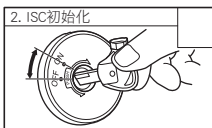

# 交車前點檢表 (交車前點檢所列圖示為參考示意圖)

注意：檢查各項目之後，請在□內打✓。

引擎號碼：\_\_\_\_\_ 車體號碼：\_\_\_\_\_ 購買日期：\_\_\_\_\_ 檢查員：\_\_\_\_\_

15. 積碳防止與定期清洗說明