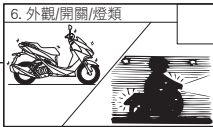

# 交車前點檢表 (交車前點檢所列圖示為參考示意圖)

注意：檢查各項目之後，請在□內打✓。

引擎號碼：\_\_\_\_\_ 車體號碼：\_\_\_\_\_ 購買日期：\_\_\_\_\_ 檢查員：\_\_\_\_\_

15. 積碳防止與定期清洗說明