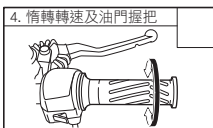

# 交車前點檢表 (交車前點檢所列圖示為參考示意圖)

注意：檢查各項目之後，請在□內打✓。

引擎號碼：\_\_\_\_\_ 車體號碼：\_\_\_\_\_ 購買日期：\_\_\_\_\_ 檢查員：\_\_\_\_\_

15. 積碳防止與定期清洗說明