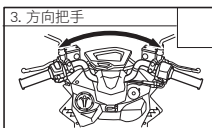

# 交車前點檢表 (交車前點檢所列圖示為參考示意圖)

注意：檢查各項目之後，請在□內打✓。

引擎號碼：\_\_\_\_\_ 車體號碼：\_\_\_\_\_ 購買日期：\_\_\_\_\_ 檢查員：\_\_\_\_\_

15. 積碳防止與定期清洗說明