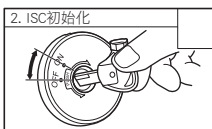

# 交車前點檢表 (交車前點檢所列圖示為參考示意圖)

注意：檢查各項目之後，請在□內打✓。

引擎號碼：\_\_\_\_\_ 車體號碼：\_\_\_\_\_ 購買日期：\_\_\_\_\_ 檢查員：\_\_\_\_\_

15. 積碳防止與定期清洗說明