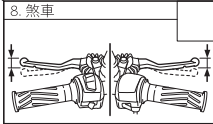

交車前點檢表 (交車前點檢所列圖示為參考示意圖)

注意：檢查各項目之後，請在□內打✓。

引擎號碼：_____ 車體號碼：_____ 購買日期：_____ 檢查員：_____

15. 積碳防止與定期清洗說明

交車時說明事項：

1. ☐ 使用說明書。
2. ☐ 保養手冊。
3. ☐ 問卷調查表。
4. ☐ 簡易工具組。
5. ☐ 販賣店對初回點檢、定期點檢說明告知。
6. ☐ 販賣店對保證內容告知。

相關文件物品點交：

1. ☐ 身份證。
2. ☐ 私章。
3. ☐ 行車執照。
4. ☐ 領牌登記書。
5. ☐ 保險卡。
6. ☐ 其它。

叮嚀事項：

1. ☐ 騎乘機車請戴安全帽。
2. ☐ 請依道路規定速率騎乘，以免發生危險。
3. ☐ 騎乘時，請不要做危險動作。
4. ☐ 騎乘機車前，請詳讀使用說明書。

各項檢查內容：

1. 各配件的安裝(含電瓶)。	5. 確認儀錶板上各功能及燈類作動是否正常。	11. 確認各類油量及是否洩露(如：引擎機油、齒輪油、碟煞機種的煞車液)。
2. ISC初始化。	6. 外觀的完整性和清潔。	12. 胎壓與車輪轉動情形。
3. 把手靈活性與鬆緊度。	7. 各開關與燈類作動(含側支架開關)。	13. 使用適當的診斷工具，進行FI系統功能檢測。
4. 確認惰轉轉速和油門握把自由間隙。	8. 煞車自由間隙與作動(前、後)。	14. 選擇合格舒適的安全帽及正確的使用。
在引擎起動後，左右轉動方向把手，確認不會改變引擎惰轉轉速。	9. 確認各安全部品的鎖緊度(如：前、後輪軸等)。	15. 積碳防止與定期清洗說明。
	10. 確認冷卻液量及是否洩漏(水冷式的機種)。	

以上事項貴店已確實告知，且本人已經完全瞭解。車主簽名：_____

日期：_____