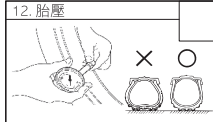

交車前點檢表 (交車前點檢所列圖示為參考示意圖)

注意：檢查各項目之後，請在□內打✓。

引擎號碼：_____ 車體號碼：_____ 購買日期：_____ 檢查員：_____

15. 積碳防止與定期清洗說明

交車時說明事項：

1. ☐ 使用說明書。
2. ☐ 保養手冊。
3. ☐ 問卷調查表。
4. ☐ 簡易工具組。
5. ☐ 販賣店對初回點檢、定期點檢說明告知。
6. ☐ 販賣店對保證內容告知。

相關文件物品點交：

1. ☐ 身份證。
2. ☐ 私章。
3. ☐ 行車執照。
4. ☐ 領牌登記書。
5. ☐ 保險卡。
6. ☐ 其它。

叮嚀事項：

1. ☐ 騎乘機車請戴安全帽。
2. ☐ 請依道路規定速率騎乘，以免發生危險。
3. ☐ 騎乘時，請不要做危險動作。
4. ☐ 騎乘機車前，請詳讀使用說明書。

各項檢查內容：

1. 各配件的安裝(含電瓶)。	5. 確認儀錶板上各功能及燈類作動是否正常。	11. 確認各類油量及是否洩露(如：引擎機油、齒輪油、碟煞機種的煞車液)。
2. ISC初始化。	6. 外觀的完整性和清潔。	12. 胎壓與車輪轉動情形。
3. 把手靈活性與鬆緊度。	7. 各開關與燈類作動(含側支架開關)。	13. 使用適當的診斷工具，進行FI系統功能檢測。
4. 確認惰轉轉速和油門握把自由間隙。	8. 煞車自由間隙與作動(前、後)。	14. 選擇合格舒適的安全帽及正確的使用。
在引擎起動後，左右轉動方向把手，確認不會改變引擎惰轉轉速。	9. 確認各安全部品的鎖緊度(如：前、後輪軸等)。	15. 積碳防止與定期清洗說明。
	10. 確認冷卻液量及是否洩漏(水冷式的機種)。	

以上事項貴店已確實告知，且本人已經完全瞭解。車主簽名：_____

日期：_____