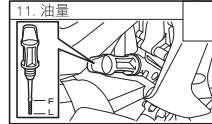

交車前點檢表 (交車前點檢所列圖示為參考示意圖)

注意：檢查各項目之後，請在□內打✓。

引擎號碼：_____ 車體號碼：_____ 購買日期：_____ 檢查員：_____

15. 積碳防止與定期清洗說明

交車時說明事項：

1. ☐ 使用說明書。
2. ☐ 保養手冊。
3. ☐ 問卷調查表。
4. ☐ 簡易工具組。
5. ☐ 販賣店對初回點檢、定期點檢說明告知。
6. ☐ 販賣店對保證內容告知。

相關文件物品點交：

1. ☐ 身份證。
2. ☐ 私章。
3. ☐ 行車執照。
4. ☐ 領牌登記書。
5. ☐ 保險卡。
6. ☐ 其它。

叮嚀事項：

1. ☐ 騎乘機車請戴安全帽。
2. ☐ 請依道路規定速率騎乘，以免發生危險。
3. ☐ 騎乘時，請不要做危險動作。
4. ☐ 騎乘機車前，請詳讀使用說明書。

各項檢查內容：

1. 各配件的安裝(含電瓶)。	5. 確認儀錶板上各功能及燈類作動是否正常。	11. 確認各類油量及是否洩露(如：引擎機油、齒輪油、碟煞機種的煞車液)。
2. ISC初始化。	6. 外觀的完整性和清潔。	12. 胎壓與車輪轉動情形。
3. 把手靈活性與鬆緊度。	7. 各開關與燈類作動(含側支架開關)。	13. 使用適當的診斷工具，進行FI系統功能檢測。
4. 確認惰轉轉速和油門握把自由間隙。	8. 煞車自由間隙與作動(前、後)。	14. 選擇合格舒適的安全帽及正確的使用。
在引擎起動後，左右轉動方向把手，確認不會改變引擎惰轉轉速。	9. 確認各安全部品的鎖緊度(如：前、後輪軸等)。	15. 積碳防止與定期清洗說明。
	10. 確認冷卻液量及是否洩漏(水冷式的機種)。	

以上事項貴店已確實告知，且本人已經完全瞭解。車主簽名：_____

日期：_____