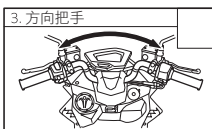

交車前點檢表 (交車前點檢所列圖示為參考示意圖)

注意：檢查各項目之後，請在□內打✓。

引擎號碼：_____ 車體號碼：_____ 購買日期：_____ 檢查員：_____

15. 積碳防止與定期清洗說明

交車時說明事項：

1. ☐ 使用說明書。
2. ☐ 保養手冊。
3. ☐ 問卷調查表。
4. ☐ 簡易工具組。
5. ☐ 販賣店對初回點檢、定期點檢說明告知。
6. ☐ 販賣店對保證內容告知。

相關文件物品點交：

1. ☐ 身份證。
2. ☐ 私章。
3. ☐ 行車執照。
4. ☐ 領牌登記書。
5. ☐ 保險卡。
6. ☐ 其它。

叮嚀事項：

1. ☐ 騎乘機車請戴安全帽。
2. ☐ 請依道路規定速率騎乘，以免發生危險。
3. ☐ 騎乘時，請不要做危險動作。
4. ☐ 騎乘機車前，請詳讀使用說明書。

各項檢查內容：

1. 各配件的安裝(含電瓶)。	5. 確認儀錶板上各功能及燈類作動是否正常。	11. 確認各類油量及是否洩露(如：引擎機油、齒輪油、碟煞機種的煞車液)。
2. ISC初始化。	6. 外觀的完整性和清潔。	12. 胎壓與車輪轉動情形。
3. 把手靈活性與鬆緊度。	7. 各開關與燈類作動(含側支架開關)。	13. 使用適當的診斷工具，進行FI系統功能檢測。
4. 確認惰轉轉速和油門握把自由間隙。	8. 煞車自由間隙與作動(前、後)。	14. 選擇合格舒適的安全帽及正確的使用。
在引擎起動後，左右轉動方向把手，確認不會改變引擎惰轉轉速。	9. 確認各安全部品的鎖緊度(如：前、後輪軸等)。	15. 積碳防止與定期清洗說明。
	10. 確認冷卻液量及是否洩漏(水冷式的機種)。	

以上事項貴店已確實告知，且本人已經完全瞭解。車主簽名：_____

日期：_____