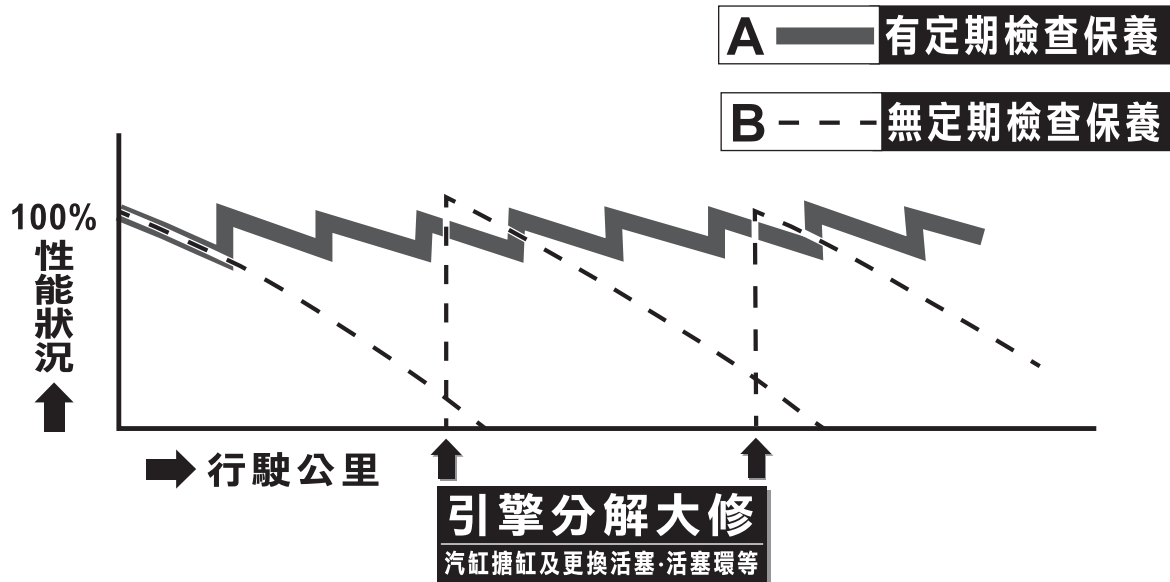

繼續維持性能直到下次更換周期

屬於必要性的定期點檢、更換部品、優異的耐久性可讓性能維持到下次更換周期。

高性能

扮演充分展現機車性能的關鍵角色

模擬各種使用條件、配合車種特性執行設計、展開式樣、發揮愛車性能。

■ 當您未使用YAMAHA正廠部品、油品 (或相同的機油SAE類型)：

- ▲ 將無法充分發揮機車之性能。
- ▲ 機車發生問題時，本公司不負保固之責任。

定期保養與性能狀態曲線圖