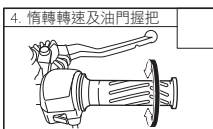

交車前點檢表 (交車前點檢所列圖示為參考示意圖)

注意：檢查各項目之後，請在□內打✓。

引擎號碼：_____ 車體號碼：_____ 購買日期：_____ 檢查員：_____

15. 積碳防止與定期清洗說明

交車時說明事項：

1. ☐ 使用說明書。
2. ☐ 保養手冊。
3. ☐ 問卷調查表。
4. ☐ 簡易工具組。
5. ☐ 販賣店對初回點檢、定期點檢說明告知。
6. ☐ 販賣店對保證內容告知。

相關文件物品點交：

1. ☐ 身份證。
2. ☐ 私章。
3. ☐ 行車執照。
4. ☐ 領牌登記書。
5. ☐ 保險卡。
6. ☐ 其它。

叮嚀事項：

1. ☐ 騎乘機車請戴安全帽。
2. ☐ 請依道路規定速率騎乘，以免發生危險。
3. ☐ 騎乘時，請不要做危險動作。
4. ☐ 騎乘機車前，請詳讀使用說明書。

各項檢查內容：

1. 各配件的安裝(含電瓶)。	5. 確認儀錶板上各功能及燈類作動是否正常。	11. 確認各類油量及是否洩露(如：引擎機油、齒輪油、碟煞機種的煞車液)。
2. ISC初始化。	6. 外觀的完整性和清潔。	12. 胎壓與車輪轉動情形。
3. 把手靈活性與鬆緊度。	7. 各開關與燈類作動(含側支架開關)。	13. 使用適當的診斷工具，進行FI系統功能檢測。
4. 確認惰轉轉速和油門握把自由間隙。	8. 煞車自由間隙與作動(前、後)。	14. 選擇合格舒適的安全帽及正確的使用。
在引擎起動後，左右轉動方向把手，確認不會改變引擎惰轉轉速。	9. 確認各安全部品的鎖緊度(如：前、後輪軸等)。	15. 積碳防止與定期清洗說明。
	10. 確認冷卻液量及是否洩漏(水冷式的機種)。	

以上事項貴店已確實告知，且本人已經完全瞭解。車主簽名：_____

日期：_____