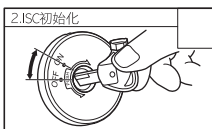

交車前點檢表 (交車前點檢所列圖示為參考示意圖)

注意：檢查各項目之後，請在□內打✓。

引擎號碼：_____ 車體號碼：_____ 購買日期：_____ 檢查員：_____

15. 積碳防止與定期清洗說明

交車時說明事項：

1. ☐ 使用說明書。
2. ☐ 保養手冊。
3. ☐ 問卷調查表。
4. ☐ 簡易工具組。
5. ☐ 販賣店對初回點檢、定期點檢說明告知。
6. ☐ 販賣店對保證內容告知。

相關文件物品點交：

1. ☐ 身份證。
2. ☐ 私章。
3. ☐ 行車執照。
4. ☐ 領牌登記書。
5. ☐ 保險卡。
6. ☐ 其它。

叮嚀事項：

1. ☐ 騎乘機車請戴安全帽。
2. ☐ 請依道路規定速率騎乘，以免發生危險。
3. ☐ 騎乘時，請不要做危險動作。
4. ☐ 騎乘機車前，請詳讀使用說明書。

各項檢查內容：

1. 各配件的安裝(含電瓶)。	5. 確認儀錶板上各功能及燈類作動是否正常。	11. 確認各類油量及是否洩露(如：引擎機油、齒輪油、碟煞機種的煞車液)。
2. ISC初始化。	6. 外觀的完整性和清潔。	12. 胎壓與車輪轉動情形。
3. 把手靈活性與鬆緊度。	7. 各開關與燈類作動(含側支架開關)。	13. 使用適當的診斷工具，進行FI系統功能檢測。
4. 確認惰轉轉速和油門握把自由間隙。	8. 煞車自由間隙與作動(前、後)。	14. 選擇合格舒適的安全帽及正確的使用。
在引擎起動後，左右轉動方向把手，確認不會改變引擎惰轉轉速。	9. 確認各安全部品的鎖緊度(如：前、後輪軸等)。	15. 積碳防止與定期清洗說明。
	10. 確認冷卻液量及是否洩漏(水冷式的機種)。	

以上事項貴店已確實告知，且本人已經完全瞭解。車主簽名：_____

日期：_____