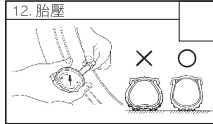

交車前點檢表 (交車前點檢所列圖示為參考示意圖)

注意：檢查各項目之後，請在□內打✓。

引擎號碼：_____ 車體號碼：_____ 購買日期：_____ 檢查員：_____

15. 積碳防止與定期清洗說明

交車時說明事項：

1. ☐ 使用說明書。
2. ☐ 保養手冊。
3. ☐ 問卷調查表。
4. ☐ 簡易工具組。
5. ☐ 販賣店對初回點檢、定期點檢說明告知。
6. ☐ 販賣店對保證內容告知。

相關文件物品點交：

1. ☐ 身份證。
2. ☐ 私章。
3. ☐ 行車執照。
4. ☐ 領牌登記書。
5. ☐ 保險卡。
6. ☐ 其它。

叮嚀事項：

1. ☐ 騎乘機車請戴安全帽。
2. ☐ 請依道路規定速率騎乘，以免發生危險。
3. ☐ 騎乘時，請不要做危險動作。
4. ☐ 騎乘機車前，請詳讀使用說明書。

各項檢查內容：

1. 各配件的安裝(含電瓶)。	5. 確認儀錶板上各功能及燈類作動是否正常。	11. 確認各類油量及是否洩露(如：引擎機油、齒輪油、碟煞機種的煞車液)。
2. ISC初始化。	6. 外觀的完整性和清潔。	12. 胎壓與車輪轉動情形。
3. 把手靈活性與鬆緊度。	7. 各開關與燈類作動(含側支架開關)。	13. 使用適當的診斷工具，進行FI系統功能檢測。
4. 確認惰轉轉速和油門握把自由間隙。	8. 煞車自由間隙與作動(前、後)。	14. 選擇合格舒適的安全帽及正確的使用。
在引擎起動後，左右轉動方向把手，確認不會改變引擎惰轉轉速。	9. 確認各安全部品的鎖緊度(如：前、後輪軸等)。	15. 積碳防止與定期清洗說明。
	10. 確認冷卻液量及是否洩漏(水冷式的機種)。	

以上事項貴店已確實告知，且本人已經完全瞭解。車主簽名：_____

日期：_____