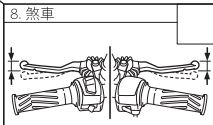

交車前點檢表 (交車前點檢所列圖示為參考示意圖)

注意：檢查各項目之後，請在□內打✓。

引擎號碼：_____ 車體號碼：_____ 購買日期：_____ 檢查員：_____

15. 積碳防止與定期清洗說明

交車時說明事項：

1. ☐ 使用說明書。
2. ☐ 保養手冊。
3. ☐ 問卷調查表。
4. ☐ 簡易工具組。
5. ☐ 販賣店對初回點檢、定期點檢說明告知。
6. ☐ 販賣店對保證內容告知。

相關文件物品點交：

1. ☐ 身份證。
2. ☐ 私章。
3. ☐ 行車執照。
4. ☐ 領牌登記書。
5. ☐ 保險卡。
6. ☐ 其它。

叮嚀事項：

1. ☐ 騎乘機車請戴安全帽。
2. ☐ 請依道路規定速率騎乘，以免發生危險。
3. ☐ 騎乘時，請不要做危險動作。
4. ☐ 騎乘機車前，請詳讀使用說明書。

各項檢查內容：

1. 各配件的安裝(含電瓶)。	5. 確認儀錶板上各功能及燈類作動是否正常。	11. 確認各類油量及是否洩露(如：引擎機油、齒輪油、碟煞機種的煞車液)。
2. ISC初始化。	6. 外觀的完整性和清潔。	12. 胎壓與車輪轉動情形。
3. 把手靈活性與鬆緊度。	7. 各開關與燈類作動(含側支架開關)。	13. 使用適當的診斷工具，進行FI系統功能檢測。
4. 確認惰轉轉速和油門握把自由間隙。	8. 煞車自由間隙與作動(前、後)。	14. 選擇合格舒適的安全帽及正確的使用。
在引擎起動後，左右轉動方向把手，確認不會改變引擎惰轉轉速。	9. 確認各安全部品的鎖緊度(如：前、後輪軸等)。	15. 積碳防止與定期清洗說明。
	10. 確認冷卻液量及是否洩漏(水冷式的機種)。	

以上事項貴店已確實告知，且本人已經完全瞭解。車主簽名：_____

日期：_____