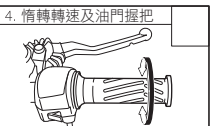

以上事項貴店已確實告知，且本人已經完全瞭解。車主簽名：_____

日期：_____

交車前點檢表 (交車前點檢所列圖示為參考示意圖)

注意：檢查各項目之後，請在口內打✓。

引擎號碼：_____ 車體號碼：_____ 購買日期：_____ 檢查員：_____

15. 積碳防止與定期清洗說明

各項檢查內容：

- | | | |
|--|---------------------------|---------------------------------------|
| 1. 各配件的安裝(含電瓶)。 | 5. 確認儀錶板上各功能及燈類作動是否正常。 | 11. 確認各類油量及是否洩露(如：引擎機油、齒輪油、碟煞機種的煞車液)。 |
| 2. ISC初始化。 | 6. 外觀的完整性和清潔。 | 12. 胎壓與車輪轉動情形。 |
| 3. 把手靈活性與鬆緊度。 | 7. 各開關與燈類作動(含側支架開關)。 | 13. 使用適當的診斷工具，進行FI系統功能檢測。 |
| 4. 確認惰轉轉速和油門握把自由間隙。在引擎起動後，左右轉動方向把手，確認不會改變引擎惰轉轉速。 | 8. 煞車自由間隙與作動(前、後)。 | 14. 選擇合格舒適的安全帽及正確的使用。 |
| | 9. 確認各安全部品的鎖緊度(如：前、後輪軸等)。 | 15. 積碳防止與定期清洗說明。 |
| | 10. 確認冷卻液量及是否洩漏(水冷式的機種)。 | |