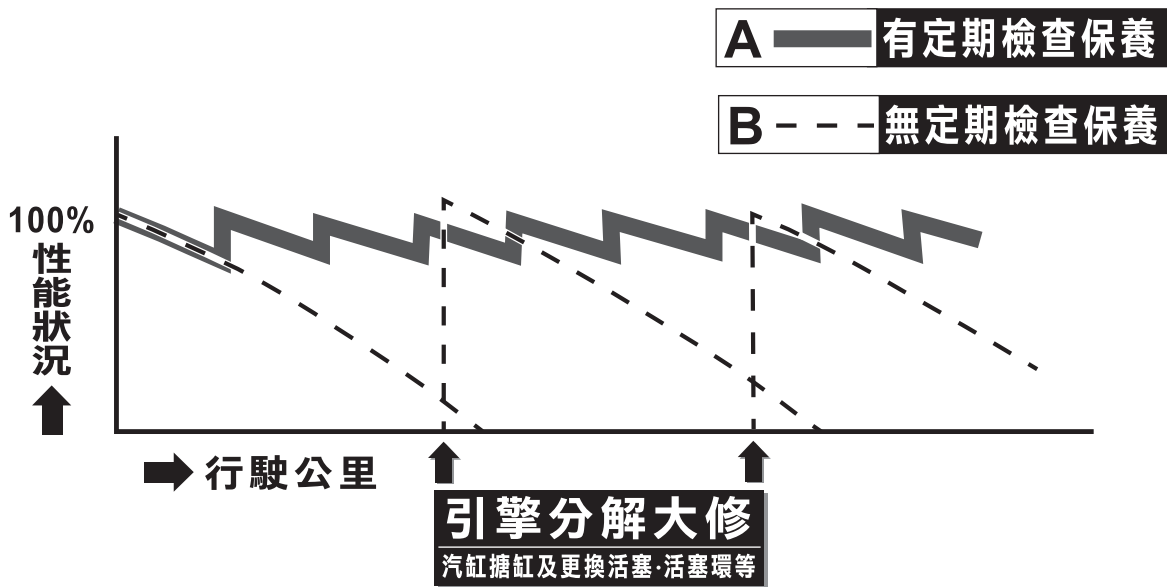

繼續維持性能直到下次更換周期

屬於必要性的定期點檢、更換部品、優異的耐久性可讓性能維持到下次更換周期。

高性能

扮演充分展現機車性能的關鍵角色

模擬各種使用條件、配合車種特性執行設計、展開式樣、發揮愛車性能。

■ 當您未使用YAMAHA正廠部品、油品 (或相同的機油SAE類型)：

- ▲ 將無法充分發揮機車之性能。
- ▲ 機車發生問題時，本公司不負保固之責任。

定期保養與性能狀態曲線圖