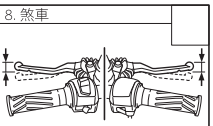

以上事項貴店已確實告知，且本人已經完全瞭解。車主簽名：_____

日期：_____

交車前點檢表 (交車前點檢所列圖示為參考示意圖)

注意：檢查各項目之後，請在口內打✓。

引擎號碼：_____ 車體號碼：_____ 購買日期：_____ 檢查員：_____

15. 積碳防止與定期清洗說明

各項檢查內容：

- | | | |
|--|---------------------------|---------------------------------------|
| 1. 各配件的安裝(含電瓶)。 | 5. 確認儀錶板上各功能及燈類作動是否正常。 | 11. 確認各類油量及是否洩露(如：引擎機油、齒輪油、碟煞機種的煞車液)。 |
| 2. ISC初始化。 | 6. 外觀的完整性和清潔。 | 12. 胎壓與車輪轉動情形。 |
| 3. 把手靈活性與鬆緊度。 | 7. 各開關與燈類作動(含側支架開關)。 | 13. 使用適當的診斷工具，進行FI系統功能檢測。 |
| 4. 確認惰轉轉速和油門握把自由間隙。在引擎起動後，左右轉動方向把手，確認不會改變引擎惰轉轉速。 | 8. 煞車自由間隙與作動(前、後)。 | 14. 選擇合格舒適的安全帽及正確的使用。 |
| | 9. 確認各安全部品的鎖緊度(如：前、後輪軸等)。 | 15. 積碳防止與定期清洗說明。 |
| | 10. 確認冷卻液量及是否洩漏(水冷式的機種)。 | |