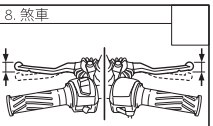

交車前點檢表 (交車前點檢所列圖示為參考示意圖)

注意：檢查各項目之後，請在口內打✓。

引擎號碼：_____ 車體號碼：_____ 購買日期：_____ 檢查員：_____

各項檢查內容：

1. 各配件的安裝 (含電瓶)。	5. 確認儀錶板上各功能及燈類作動是否正常。	11. 確認各類油量及是否洩露 (如：引擎機油、齒輪油、碟煞機種的煞車液)。
2. ISC初始化。	6. 外觀的完整性和清潔。	12. 胎壓與車輪轉動情形。
3. 把手靈活性與鬆緊度。	7. 各開關與燈類作動 (含側支架開關)。	13. 使用適當的診斷工具，進行FI系統功能檢測。
4. 確認惰轉轉速和油門握把自由間隙。在引擎起動後，左右轉動方向把手，確認不會改變引擎惰轉轉速。	8. 煞車自由間隙與作動 (前、後)。	14. 選擇合格舒適的安全帽及正確的使用。
	9. 確認各安全部品的鎖緊度 (如：前、後輪軸等)。	15. 積碳防止與定期清洗說明。
	10. 確認冷卻液量及是否洩漏 (水冷式的機種)。	

交車時說明事項：

1. ☐ 使用說明書。
2. ☐ 保養手冊。
3. ☐ 問卷調查表。
4. ☐ 簡易工具組。
5. ☐ 販賣店對初回點檢、定期點檢說明告知。
6. ☐ 販賣店對保證內容告知。

相關文件物品點交：

1. ☐ 身份證。
2. ☐ 私章。
3. ☐ 行車執照。
4. ☐ 領牌登記書。
5. ☐ 保險卡。
6. ☐ 其它。

叮嚀事項：

1. ☐ 騎乘機車請戴安全帽。
2. ☐ 請依道路規定速率騎乘，以免發生危險。
3. ☐ 騎乘時，請不要做危險動作。
4. ☐ 騎乘機車前，請詳讀使用說明書。

以上事項貴店已確實告知，且本人已經完全瞭解。車主簽名：_____

日期：_____