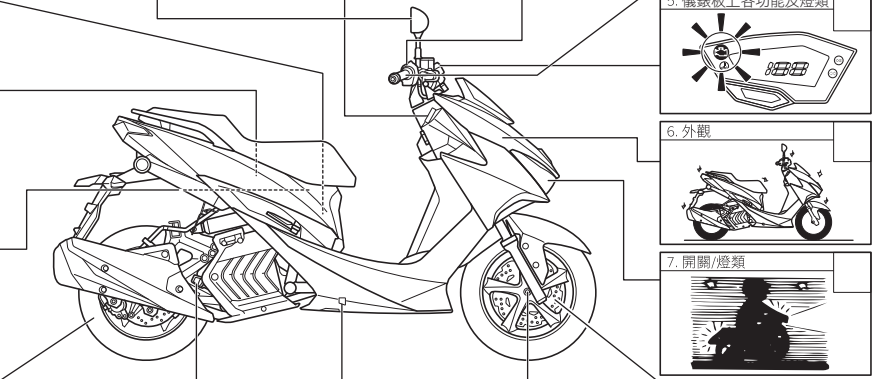

交車前點檢表 (交車前點檢所列圖示為參考示意圖)

注意：檢查各項目之後，請在口內打✓。

引擎號碼：_____ 車體號碼：_____ 購買日期：_____ 檢查員：_____

各項檢查內容：

1. 各配件的安裝 (含電瓶)。	5. 確認儀錶板上各功能及燈類作動是否正常。	11. 確認各類油量及是否洩露 (如：引擎機油、齒輪油、碟煞機種的煞車液)。
2. ISC初始化。	6. 外觀的完整性和清潔。	12. 胎壓與車輪轉動情形。
3. 把手靈活性與鬆緊度。	7. 各開關與燈類作動 (含側支架開關)。	13. 使用適當的診斷工具，進行FI系統功能檢測。
4. 確認惰轉轉速和油門握把自由間隙。在引擎起動後，左右轉動方向把手，確認不會改變引擎惰轉轉速。	8. 煞車自由間隙與作動 (前、後)。	14. 選擇合格舒適的安全帽及正確的使用。
	9. 確認各安全部品的鎖緊度 (如：前、後輪軸等)。	15. 積碳防止與定期清洗說明。
	10. 確認冷卻液量及是否洩漏 (水冷式的機種)。	

交車時說明事項：

1. ☐ 使用說明書。
2. ☐ 保養手冊。
3. ☐ 問卷調查表。
4. ☐ 簡易工具組。
5. ☐ 販賣店對初回點檢、定期點檢說明告知。
6. ☐ 販賣店對保證內容告知。

相關文件物品點交：

1. ☐ 身份證。
2. ☐ 私章。
3. ☐ 行車執照。
4. ☐ 領牌登記書。
5. ☐ 保險卡。
6. ☐ 其它。

叮嚀事項：

1. ☐ 騎乘機車請戴安全帽。
2. ☐ 請依道路規定速率騎乘，以免發生危險。
3. ☐ 騎乘時，請不要做危險動作。
4. ☐ 騎乘機車前，請詳讀使用說明書。

以上事項貴店已確實告知，且本人已經完全瞭解。車主簽名：_____

日期：_____