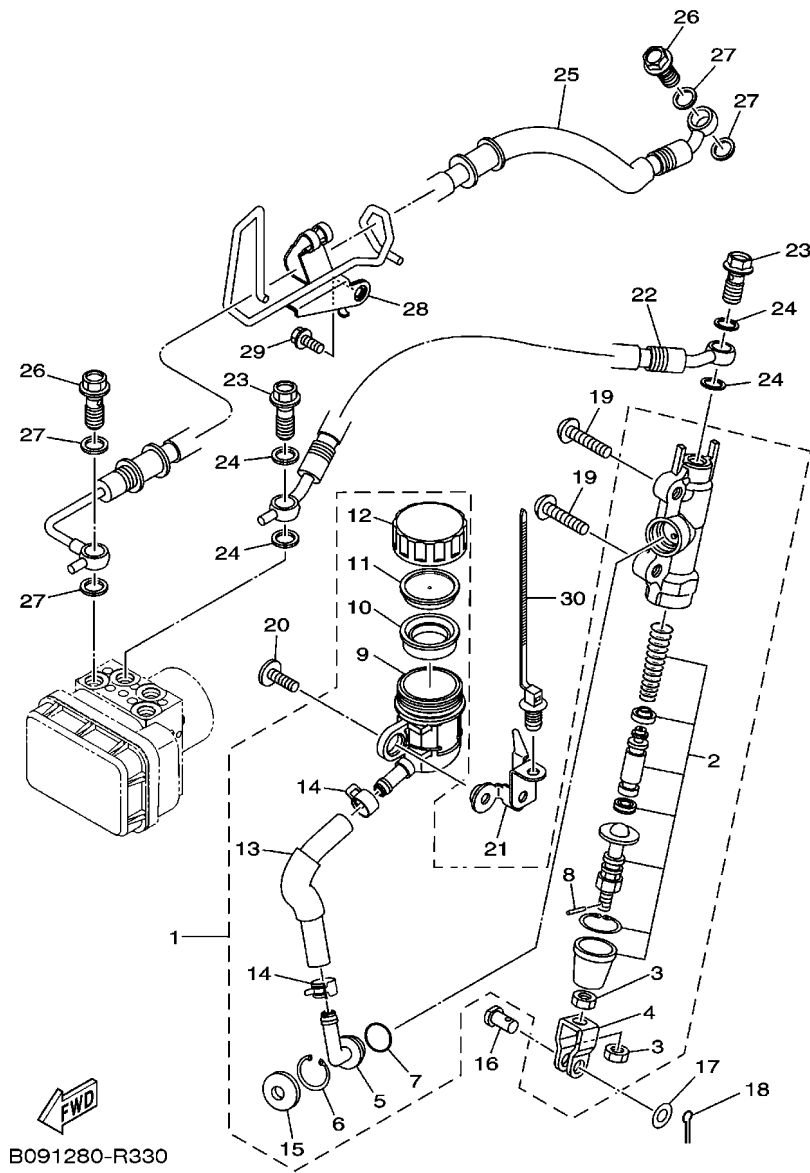

FIG. 33 CILINDRO MESTRE TRASEIRO

B091280-R330

REF. NO.	No. PEÇA	DESCRIÇÃO	B093				OBSERVAÇÕES
1	1WD-F580E-00	CILINDRO MESTRE TRASEIRO CONJ.	1				
2	1WD-F5808-00	.KIT DE REPARO, CILINDRO MESTRE	1				
3	4SS-27218-00	.PORCA	2				
4	50C-F7222-00	.JUNCAO	1				
5	50C-F582A-50	.JUNCAO	1				
6	50C-F5866-00	.ANEL TRAVA	1				
7	93210-15620	.ANEL DE BORRACHA	1				
8	3KW-27234-00	.PINO DA VARETA DE FREIO	1				
9	50C-F5894-10	.TANQUE RESERVATORIO	1				
10	2VN-F5854-00	.DIAFRAGMA DO RESERVATORIO	1				
11	50C-F5855-00	.BUCHA DO DIAFRAGMA	1				
12	1WD-F5852-50	.TAMPA DO RESERVATORIO	1				
13	1WD-F5895-50	.MANGUEIRA DO RESERVATORIO	1				
14	90467-12085	.PRESILHA	2				
15	50C-F589A-00	.PROTETOR DE POEIRA	1				
16	90240-08124	PINO	1				
17	90201-08083	ARRUELA PLANA	1				
18	91401-20012	CONTRAPINO	1				
19	92012-08030	PARAFUSO	2				
20	90111-06121	PARAFUSO	1				
21	B04-F582E-00	SUPORTE DO TANQUE RESERVA	1				
22	2WD-F581K-00	MANGUEIRA DE FREIO 5	1				
23	90401-10812	PARAFUSO DE UNIAO	2				
24	90201-10118	ARRUELA PLANA	4				
25	2WD-F582J-00	MANGUEIRA DO FREIO 6	1				
26	90401-10812	PARAFUSO DE UNIAO	2				
27	90201-10118	ARRUELA PLANA	4