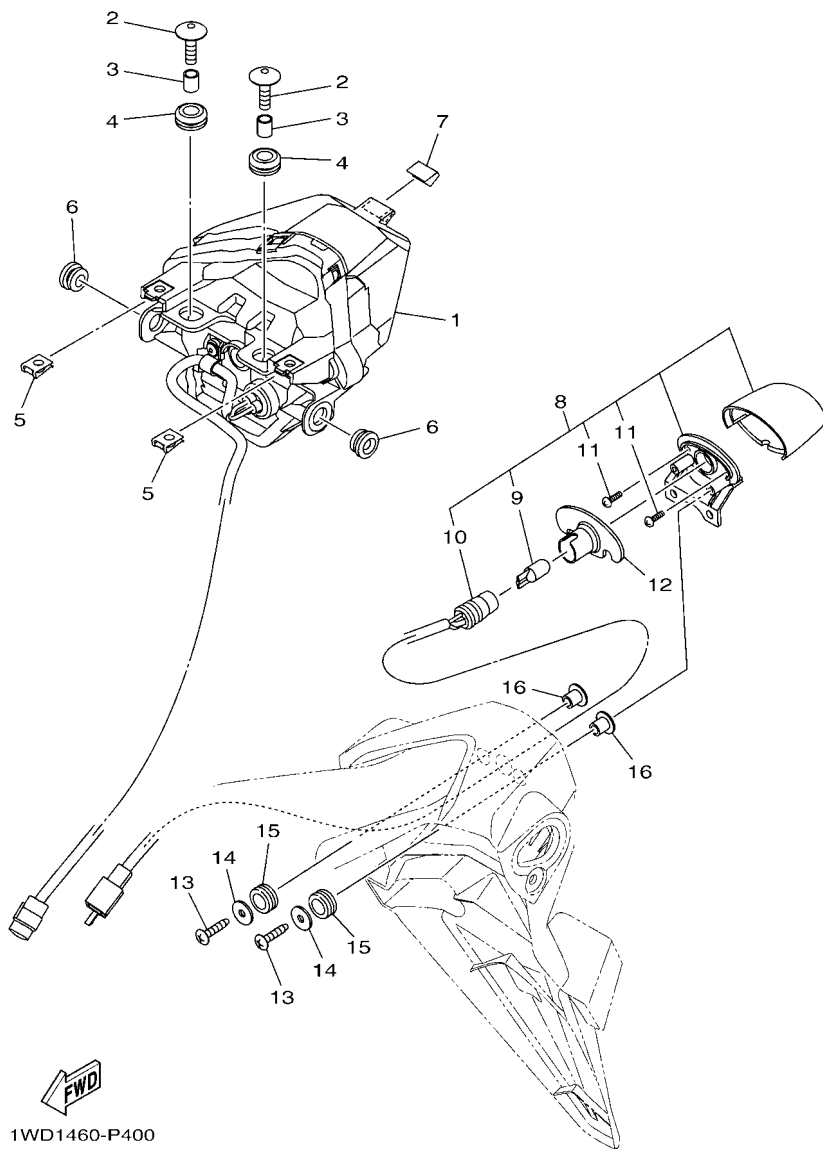

**FIG. 38 FAROL DIANTEIRO**

REF. NO.	No. PEÇA	DESCRIÇÃO	B098			OBSERVAÇÕES
1	B04-H4310-00	FAROL DIANTEIRO COMPLETO	1			
2	1RC-84397-00	.TAMPA DO SOQUETE	1			
3	1RC-84314-00	.LAMPADA DO FAROL (12V-60/55W)	1			
4	B04-84192-00	PARAFUSO ESPECIAL	4			
5	B04-H4410-00	TAMPA DO FAROL	1			
6	B04-E2614-00	PARAFUSO	2			
7	90183-06069	PORCA MOLA	4			
8	B04-H4144-00	TAMPA FAROL	1			
9	B04-F831V-00-P0	FIXADOR DO FAROL 1	1			MBL2
10	B04-F832V-00-P0	FIXADOR DO FAROL 2	1			MBL2
11	90111-06140	PARAFUSO	2			
12	90387-068L9	ESPACADOR	2			
13	90111-06096	PARAFUSO	2			
14	5GM-28379-01	GANCHO	2			
15	B04-H4369-00-P0	TAMPA 1	1			SMX
16	90480-12808	ILHO DE BORRACHA	2			
17	90387-06899	ESPACADOR	2			
18	90111-06086	PARAFUSO	2			
19	B04-F8357-00	FIXADOR 2	1			
20	90464-16019	BRACADEIRA	2			
21	B04-F8345-00	MOLDURA 1	1			
22	90111-06029	PARAFUSO	2			
23	90387-07717	ESPACADOR	2			
24	90480-14004	ILHO DE BORRACHA	2			
25	90201-05036	ARRUELA PLANA	2			
26	97707-50016	PARAFUSO	2			
27	95802-06010	PARAFUSO FLANGE	2			