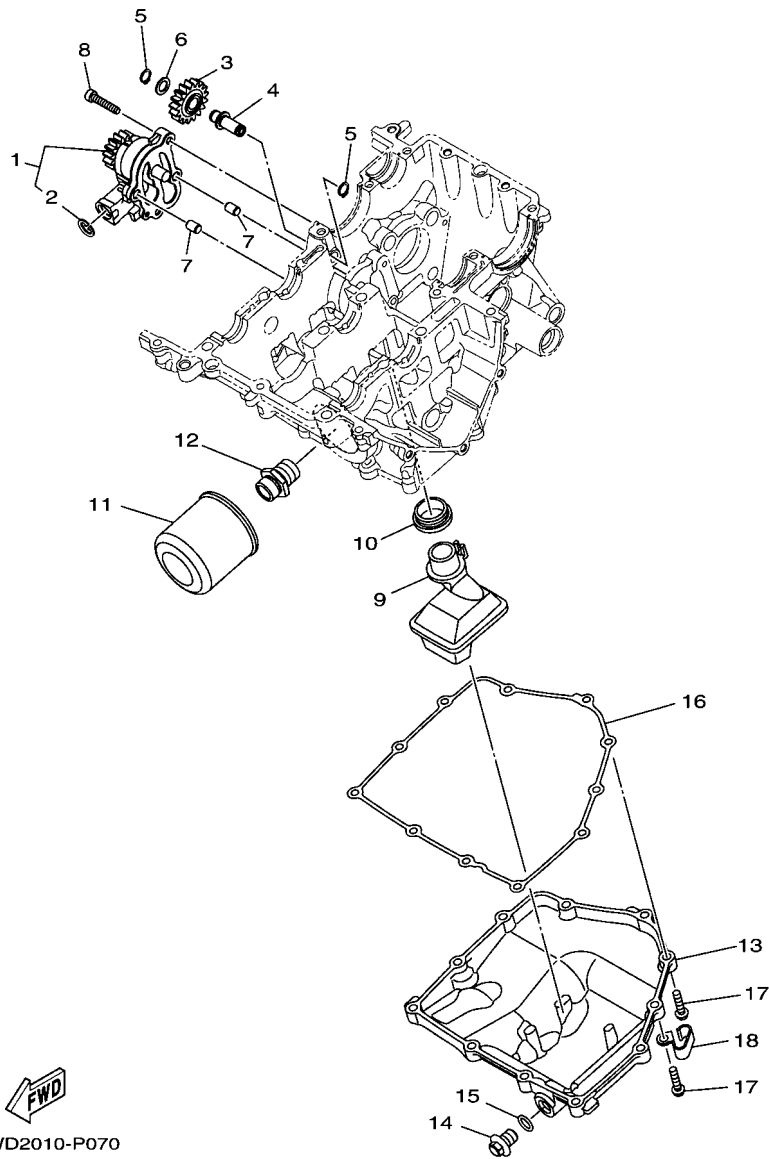

FIG. 7 BOMBA DE OLEO

1WD2010-P070

REF. NO.	No. PEÇA	DESCRIÇÃO	E098				OBSERVAÇÕES
1	1WD-E3300-01	BOMBA DE OLEO COMPLETA	1				
2	99009-15500	.ANEL TRAVA	1				
3	1WD-E3341-00	ENGRENAGEM LOUCA DA BOMBA OLEO	1				
4	1WD-E3342-00	EIXO DA ENGRENAGEM LOUCA	1				
5	99009-10400	ANEL TRAVA	2				
6	90201-10119	ARRUELA PLANA	1				
7	99530-08012	PINO GUIA	2				
8	91312-06030	PARAFUSO HEXAGONAL	4				
9	1WD-E3410-00	CAIXA DO FILTRADOR COMPLETO	1				
10	1WD-E3415-00	VEDACAO DO FILTRADOR DE OLEO	1				
11	1WD-E3440-10	ELEMENTO DO FILTRO DE OLEO CJ	1				
12	90401-20008	PARAFUSO DE UNIAO	1				
13	1WD-E3417-00	TAMPA DO FILTRADOR	1				
14	90340-12808	TAMPAO DO DRENO	1				
15	4YS-E1198-00	GAXETA	1				
16	1WD-E3414-00	GAXETA DA TAMPA DO FILTRADOR	1				
17	95022-06025	PARAFUSO FLANGE	11				
18	90462-08810	BRACADEIRA	1