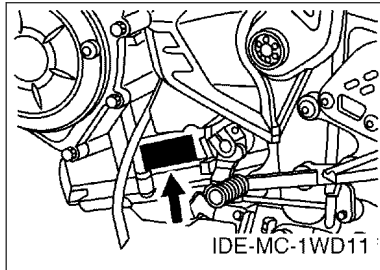

PREFÁCIO

7. Aplicação do Número de Série

No. de Série do Chassi

No. de Série do Motor

8. Aplicação do Código de Cor (A marca (*) mostra a cor do Modelo.)

Abreviação	Nome da Cor	Código da Cor
DPBM15	DEEP PURPLISH BLUE METALLIC 15	1329
DPBMC(*)	DEEP PURPLISH BLUE METALLIC C	0564
LGB	LOW GLOSS BLACK	0098
LLGS6	LIGHT LEAF GREEN SOLID 6	1510
MBL2(*)	MAT BLACK 2	0582
MNM3(*)	MAT GRAY METALLIC 3	1278
SL	SILVER	0035
SMX	BLACK METALLIC X	0903

9. Aplicação do No. de Série Inicial

No. de Série do Chassi

No. Série	Nome do Modelo	Código do Modelo
9C6RH1120K0005180	MT03A	B093

No. de Série do Motor

No. Série	Nome do Modelo	Código do Modelo
H403E-017426	MT03A	B093