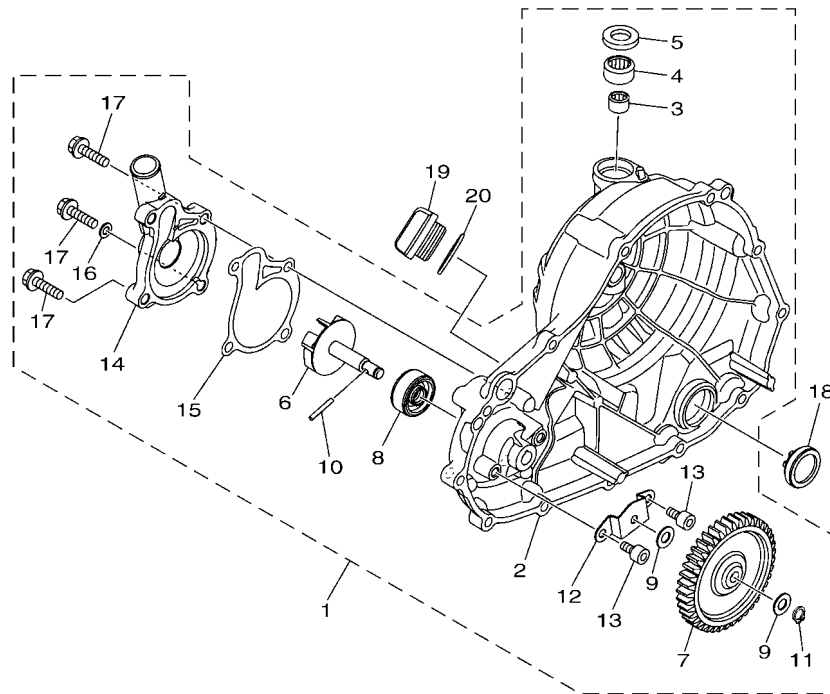

FIG. 5 BOMBA DE AGUA

REF. NO.	No. PEÇA	DESCRIÇÃO	E098				OBSERVAÇÕES
1	1WD-E2420-00	BOMBA DE AGUA COMPLETA	1				
2	1WD-E5421-00	.TAMPA DA CARCACA 2	1				
3	93317-11096	.ROLAMENTO	1				
4	93315-21570	.ROLAMENTO	1				
5	93102-15801	.RETENTOR DE OLEO	1				
6	1WD-E2450-00	.EIXO IMPULSOR COMPLETO	1				
7	1WD-E2453-00	.ENGRENAGEM	1				
8	33S-E2223-00	.VEDACAO	1				
9	33S-E2456-00	.ARRUELA	2				
10	1WD-E319L-00	.PINO LISO	1				
11	99009-08400	.ANEL TRAVA	1				
12	1WD-E2681-00	.PLACA	1				
13	91312-06010	.PARAFUSO HEXAGONAL	2				
14	1WD-E2422-00	.TAMPA DA CAIXA	1				
15	1WD-E2428-00	.GAXETA DA TAMPA CAIXA 2	1				
16	90430-06014	.GAXETA	1				
17	95022-06025	.PARAFUSO FLANGE	3				
18	2H7-15361-00	MEDIDOR DO NIVEL DE OLEO	1				
19	1WD-E5362-00	TAMPAO DO NIVEL DE OLEO	1				
20	93210-27807	ANEL DE BORRACHA	1