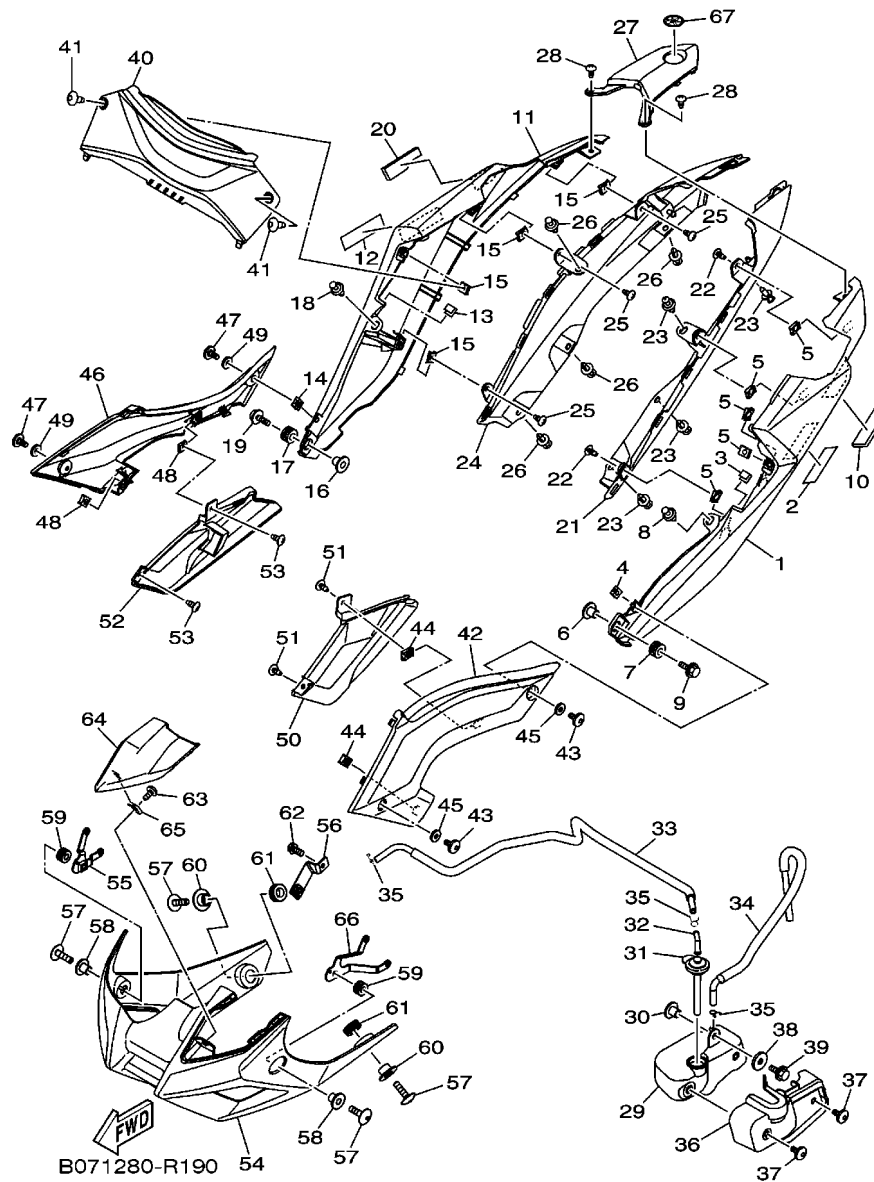

FIG. 19 TAMPA LATERAL

REF. NO.	No. PEÇA	DESCRIÇÃO	B098			OBSERVAÇÕES
22	97707-50016	PARAFUSO	2			
23	90269-06081	REBITE	4			
24	1WD-F171M-00	MOLDURA DA TAMPA LATERAL 2	1			
25	97707-50016	PARAFUSO	3			
26	90269-06081	REBITE	4			
27	1WD-F171N-00	MOLDURA DA TAMPA LATERAL 3	1			
28	97707-50016	PARAFUSO	2			
29	1WD-F1871-00	TANQUE DE RECUPERACAO	1			
30	90387-06857	ESPAÇADOR	1			
31	1WD-F1875-00	TAMPA	1			
32	3C1-F1828-00	CONEXAO	1			
33	1WD-F1816-00	TUBO 1	1			
34	1WD-F1817-00	TUBO 2	1			
35	90467-08003	PRESILHA	3			
36	1WD-F172W-00	TAMPA	1			
37	90111-05003	PARAFUSO	2			
38	90201-06380	ARRUELA PLANA	1			
39	95807-06014	PARAFUSO FLANGE	1			
40	1WD-F1731-00-P0	TAMPA LATERAL 3	1			SMX P/ DPBMC, MBL2
	1WD-F1731-00-P5	TAMPA LATERAL 3	1			MNM3
41	90160-05808	PARAFUSO	2			
42	B04-F171E-00-P0	TAMPA LATERAL 5	1			MBL2
43	90111-05003	PARAFUSO	2			
44	90183-05807	PORCA MOLA	2			
45	90202-05180	ARRUELA PLANA	2			
46	B04-F171X-00-P0	TAMPA LATERAL 6	1			MBL2
47	90111-05003	PARAFUSO	2