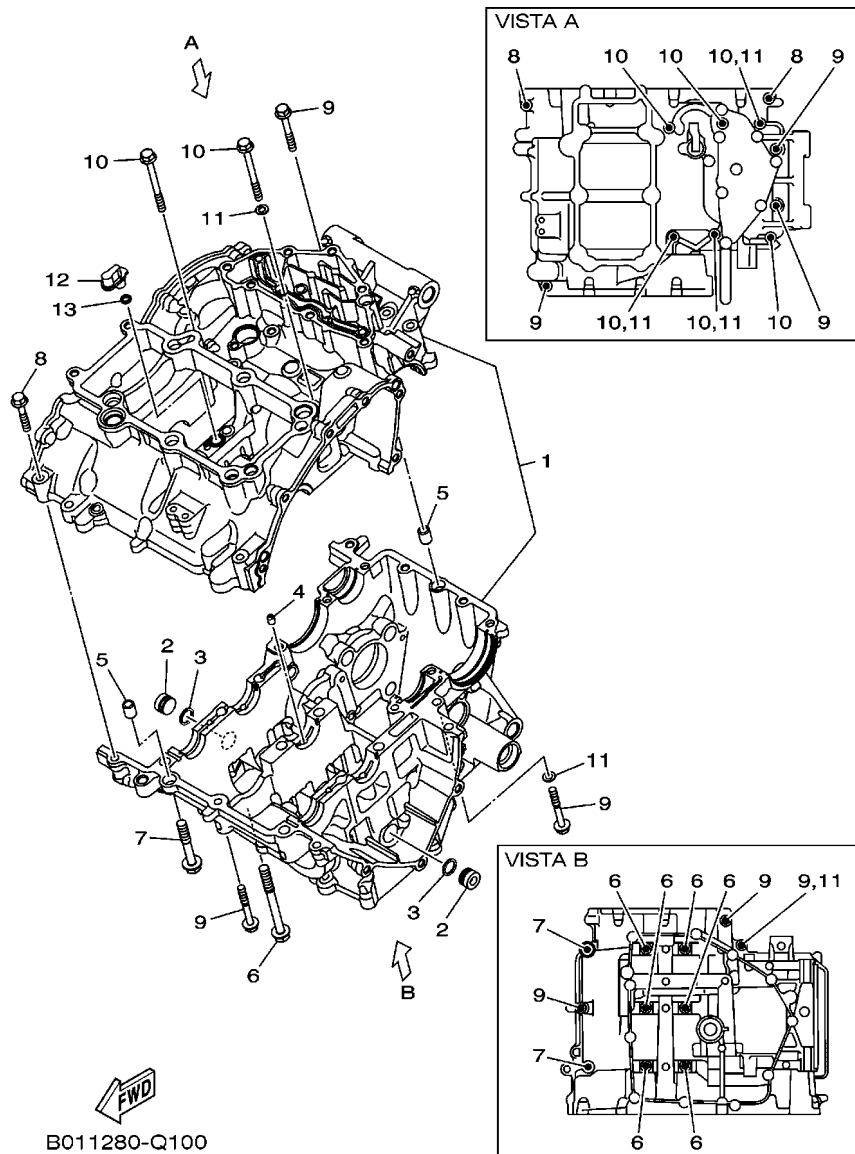

FIG. 10 CARCACA DO MOTOR

B011280-Q100

REF. NO.	No. PEÇA	DESCRIÇÃO	E098				OBSERVAÇÕES
1	1WD-E5150-20	CARCACA DO MOTOR COMPLETA	1				
2	90338-16262	TAMPAO	2				
3	93210-12803	ANEL DE BORRACHA	2				
4	1WD-E5148-00	PULVERIZADOR 2	1				
5	99530-10014	PINO GUIA	2				
6	90105-088F7	PARAFUSO FLANGE	6				
7	90105-088G0	PARAFUSO FLANGE	2				
8	95812-06035	PARAFUSO FLANGE	2				
9	95812-06045	PARAFUSO FLANGE	6				
10	95812-06065	PARAFUSO FLANGE	6				
11	90430-06014	GAXETA	4				
12	1WD-E5155-00	PULVERIZADOR 3	1				
13	93210-068F7	ANEL DE BORRACHA	1