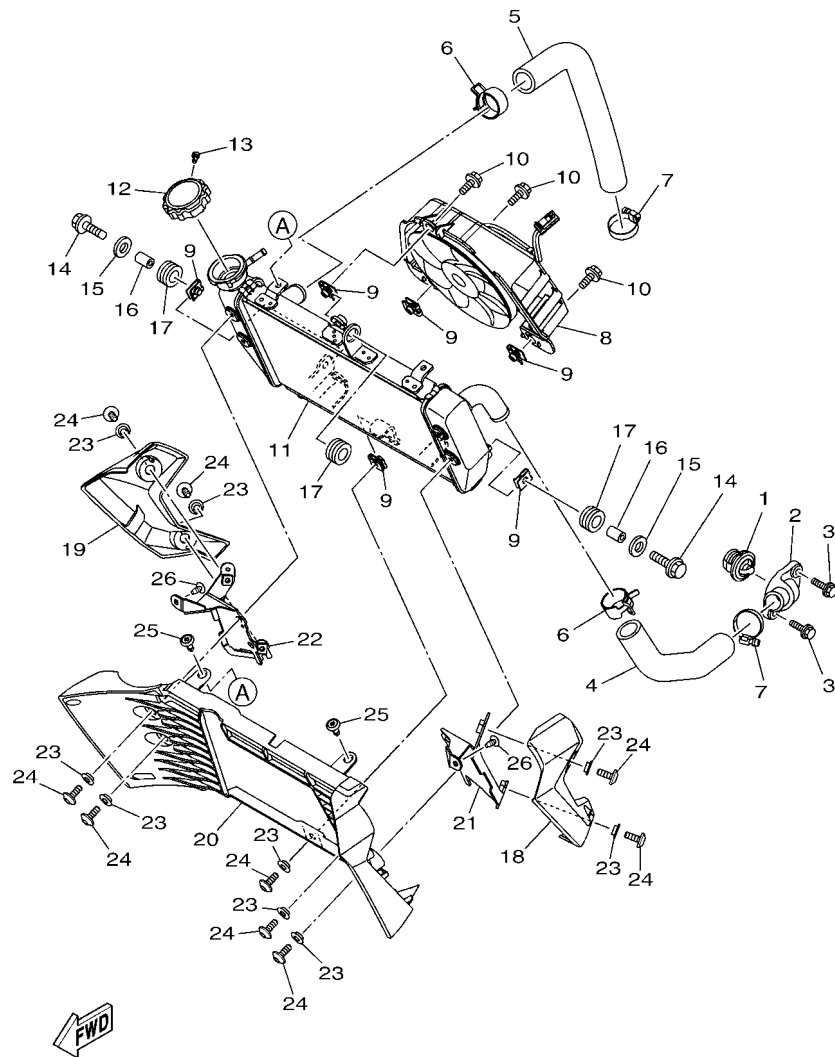

FIG. 6 MANGUEIRA DO RADIADOR

B041460-R060

REF. NO.	No. PEÇA	DESCRIÇÃO	B068				OBSERVAÇÕES
1	5P0-12411-00	TERMOSTATO	1				
2	1WD-E2413-00	TAMPA DO TERMOSTATO	1				
3	95022-06020	PARAFUSO FLANGE	2				
4	2MS-E2577-00	MANGUEIRA 2	1				
5	1WD-E2578-00	MANGUEIRA 3	1				
6	90467-250A1	PRESILHA	2				
7	90450-28001	BRACADEIRA DO TUBO	2				
8	2MS-E2405-00	VENTOINHA CONJUNTO	1				
9	5SL-12671-00	PORCA 1	6				
10	2S3-12675-00	PARAFUSO	3				
11	B04-E2461-00	RADIADOR CONJUNTO	1				
12	B04-E2462-10	TAMPA DO RADIADOR	1				
13	97707-30505	PARAFUSO	1				
14	95827-06025	PARAFUSO FLANGE	2				
15	90201-06072	ARRUELA PLANA	2				
16	90387-064W3	ESPACADOR	2				
17	90480-15808	ILHO DE BORRACHA	3				
18	B04-F137U-00-P3	GUIA DE AR 1	1				DPBMC
	B04-F137U-00-P2	GUIA DE AR 1	1				MNM3
	B04-F137U-00-P0	GUIA DE AR 1	1				MBL2
19	B04-F137V-00-P3	GUIA DE AR 2	1				DPBMC
	B04-F137V-00-P2	GUIA DE AR 2	1				MNM3
	B04-F137V-00-P0	GUIA DE AR 2	1				MBL2
20	B04-F1557-00	DUTO DE AR	1				
21	B04-F175T-00	SUPORTE 1	1				
22	B04-F175U-00	SUPORTE 2	1				
23	90387-06130	ESPACADOR	9