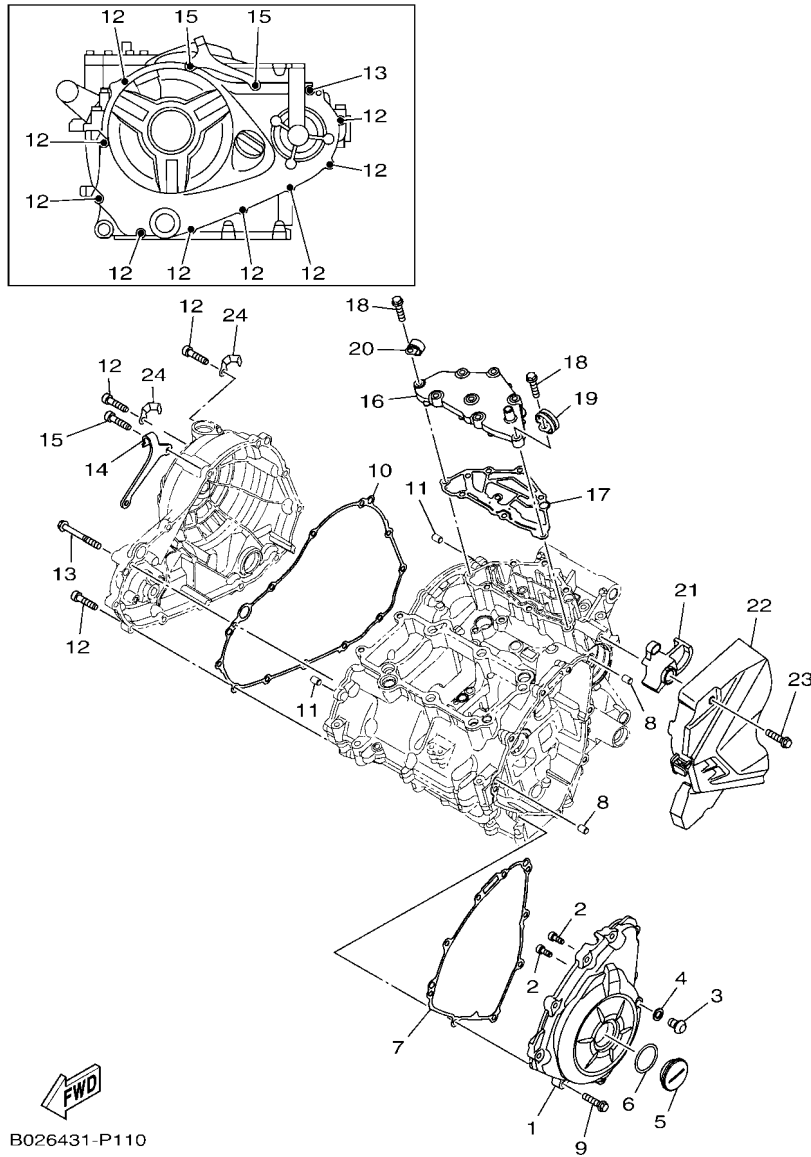

B026431-P110

FIG. 11 TAMPA DA CARCACA 1

REF. NO.	No. PEÇA	DESCRIÇÃO	E098				OBSERVAÇÕES
1	1WD-E5411-00	TAMPA DA CARCACA 1	1				
2	91312-05012	PARAFUSO HEXAGONAL	2				
3	92014-08012	PARAFUSO	1				
4	90430-08143	GAXETA	1				
5	90340-32819	TAMPAO DO DRENO	1				
6	93210-32816	ANEL DE BORRACHA	1				
7	1WD-E5451-00	GAXETA DA TAMPA DA CARCACA 1	1				
8	99530-08012	PINO GUIA	2				
9	95022-06025	PARAFUSO FLANGE	9				
10	1WD-E5461-00	GAXETA DA TAMPA DA CARCACA 2	1				
11	99530-08012	PINO GUIA	2				
12	95022-06025	PARAFUSO FLANGE	9				
13	95022-06050	PARAFUSO FLANGE	1				
14	2MS-E5441-00	FIXADOR DO CABO DA EMBREAGEM	1				
15	91312-06025	PARAFUSO HEXAGONAL INTERNO	2				
16	1WD-E5413-10	TAMPA	1				
17	1WD-E5462-00	GAXETA DA TAMPA DA CARCACA 3	1				
18	95022-06025	PARAFUSO FLANGE	8				
19	90462-08812	BRACADEIRA	1				
20	90462-08806	BRACADEIRA	1				
21	1WD-E5377-00	GUIA DA ENTRADA	1				
22	1WD-E5418-00	TAMPA DA CAIXA DA CORRENTE	1				
23	95022-06025	PARAFUSO FLANGE	2				
24	90462-08225	BRACADEIRA	2