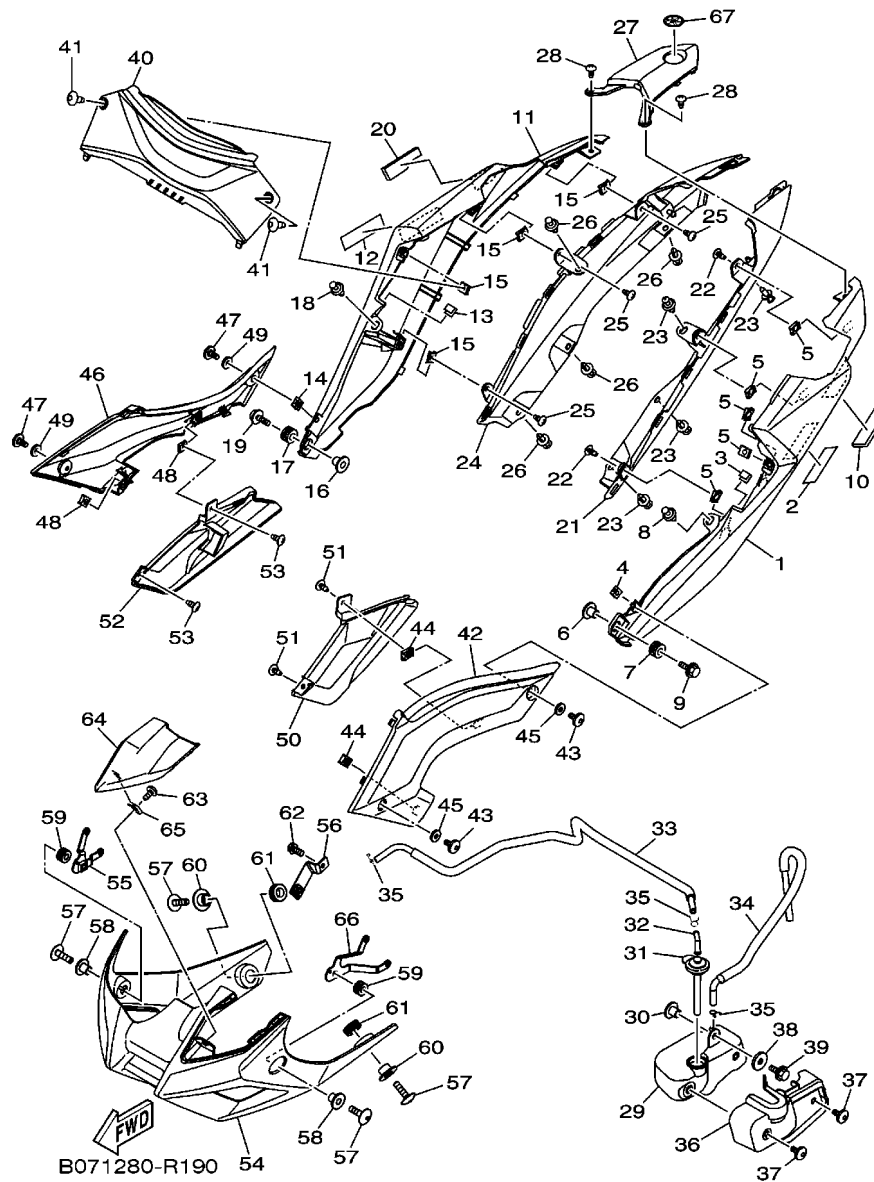

FIG. 19 TAMPA LATERAL

REF. NO.	No. PEÇA	DESCRIÇÃO	B083				OBSERVAÇÕES
48	90183-05807	PORCA MOLA	2				
49	90202-05180	ARRUELA PLANA	2				
50	B04-F1716-00	TAMPA LATERAL	1				
51	97702-50012	PARAFUSO	2				
52	B04-F1726-00	TAMPA LATERAL 2	1				
53	97702-50012	PARAFUSO	2				
54	B08-F8385-00-P5	TAMPA INFERIOR	1				MBL2 PARA DPBMC
	B08-F8385-00-P2	TAMPA INFERIOR	1				SMX PARA MBL2
	B08-F8385-00-P6	TAMPA INFERIOR	1				MNM3
55	B04-F833F-00	SUPORTE 9	1				
56	B04-F833G-00	SUPORTE 10	1				
57	90111-06117	PARAFUSO	4				
58	90387-06899	ESPAÇADOR	2				
59	90480-12808	ILHO DE BORRACHA	2				
60	90387-09801	ESPAÇADOR	2				
61	90480-18418	ILHO DE BORRACHA	2				
62	95022-06012	PARAFUSO FLANGE	1				
63	97702-50012	PARAFUSO	1				
64	B08-F842M-00	TAMPA 1	1				
65	90183-05807	PORCA MOLA	1				
66	B04-F833E-00	SUPORTE 8	1				
67	1PA-F836B-00	EMBLEMA (DIAPASAO YAMAHA)	1