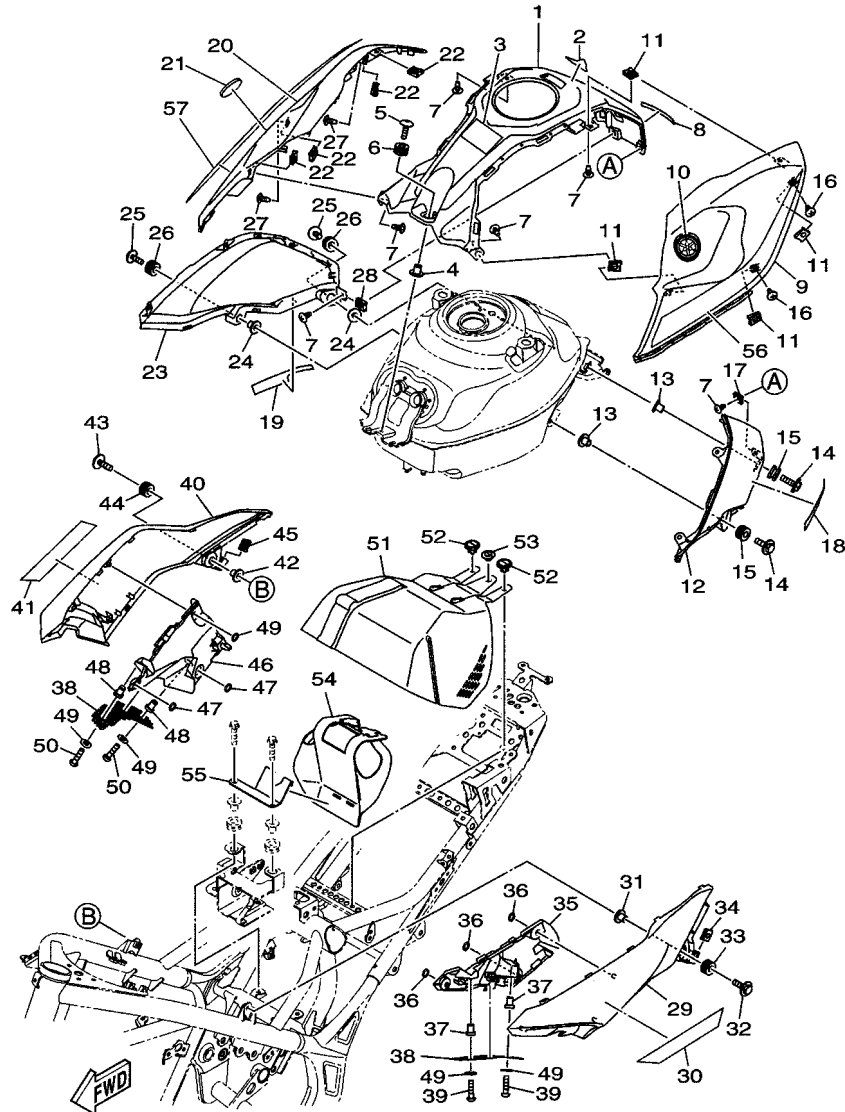

FIG. 24 TANQUE DE COMBUSTIVEL 2

B093280-T240

REF. NO.	No. PEÇA	DESCRIÇÃO	B093			OBSERVAÇÕES
22	90183-05807	PORCA MOLA	4			
23	B04-F4122-00-P1	ASSENTO DO ARTICULADOR 2	1			SMX P/ DPBMC, MBL2
	B04-F4122-00-P4	ASSENTO DO ARTICULADOR 2	1			MNM3
24	90387-06899	ESPACADOR	2			
25	90119-05020	PARAFUSO COM ARRUELA	2			
26	90480-12808	ILHO DE BORRACHA	2			
27	97702-50012	PARAFUSO	2			
28	90183-05807	PORCA MOLA	1			
29	B04-F137W-00-P0	TOMADA DE AR ESQUERDA 1	1			MBL2
30	B9A-F137N-00	GRAFICO 1	1			UR PARA DPBMC
	B9A-F137N-10	GRAFICO 1	1			UR PARA MNM3
	B9A-F137N-20	GRAFICO 1	1			UR PARA MBL2
31	90387-06899	ESPACADOR	1			
32	90119-06810	PARAFUSO COM ARRUELA	1			
33	90480-12808	ILHO DE BORRACHA	1			
34	90183-050A7	PORCA MOLA	1			
35	B04-F836K-00	PAINEL INTERNO 1	1			
36	90183-06815	PORCA MOLA	3			
37	90179-04003	PORCA	2			
38	B04-F837N-00	TOMADA DA ADMISSAO DE AR 1	2			
39	92017-04020	PARAFUSO	2			
40	B04-F137X-00-P0	TOMADA DE AR DIREITA 2	1			MBL2
41	B9A-F137P-00	GRAFICO 2	1			UR PARA DPBMC
	B9A-F137P-10	GRAFICO 2	1			UR PARA MNM3
	B9A-F137P-20	GRAFICO 2	1			UR PARA MBL2
42	90387-06899	ESPACADOR	1			
43	90119-06810	PARAFUSO COM ARRUELA	1