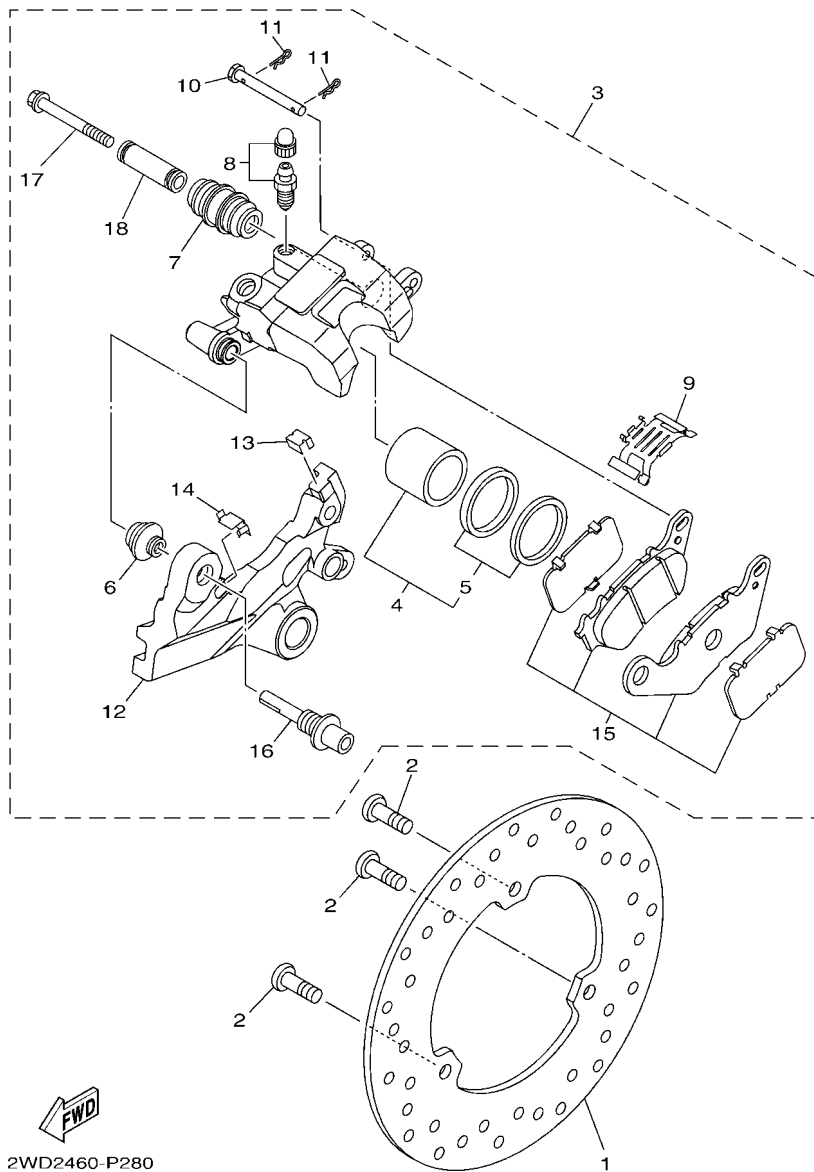

2WD2460-P280

FIG. 29 PINÇA DE FREIO TRASEIRA

REF. NO.	No. PEÇA	DESCRIÇÃO	B093				OBSERVAÇÕES
1	1WD-F582W-00	DISCO DE FREIO TRAS. 2	1				
2	90111-08815	PARAFUSO	3				
3	2WD-F580W-00	PINÇA FREIO CONJ. TRASEIRO 2	1				
4	1WD-25802-50	.JOGO DE PISTOES DA PINÇA	1				
5	1WD-25803-50	..JOGO DE RETENTORES DA PINÇA	1				
6	5YP-F5917-00	.PROTETOR DA PINÇA	1				
7	34X-25937-00	.CAPA DA PINÇA DE FREIO	1				
8	5YP-W0048-50	.KIT DO PARAFUSO SANGRADOR	1				
9	1WD-F5919-50	.SUPORTE DA PASTILHA DE FREIO	1				
10	1WD-F5924-50	.PINO DA PASTILHA DE FREIO	1				
11	5YP-F5925-01	.PRESILHA	2				
12	2WD-F5921-50	.FIXADOR DO SUPORTE	1				
13	1WD-F5939-51	.PRESILHA DA PASTILHA	1				
14	1WD-F5939-61	.PRESILHA DA PASTILHA	1				
15	1WD-25806-00	.KIT DE PASTILHAS DE FREIO 2	1				
16	1WD-F5914-50	.CONTRA PINO	1				
17	5KN-25926-01	.PARAFUSO	1				
18	5TL-F5838-00	.CAPA DA PINÇA	1