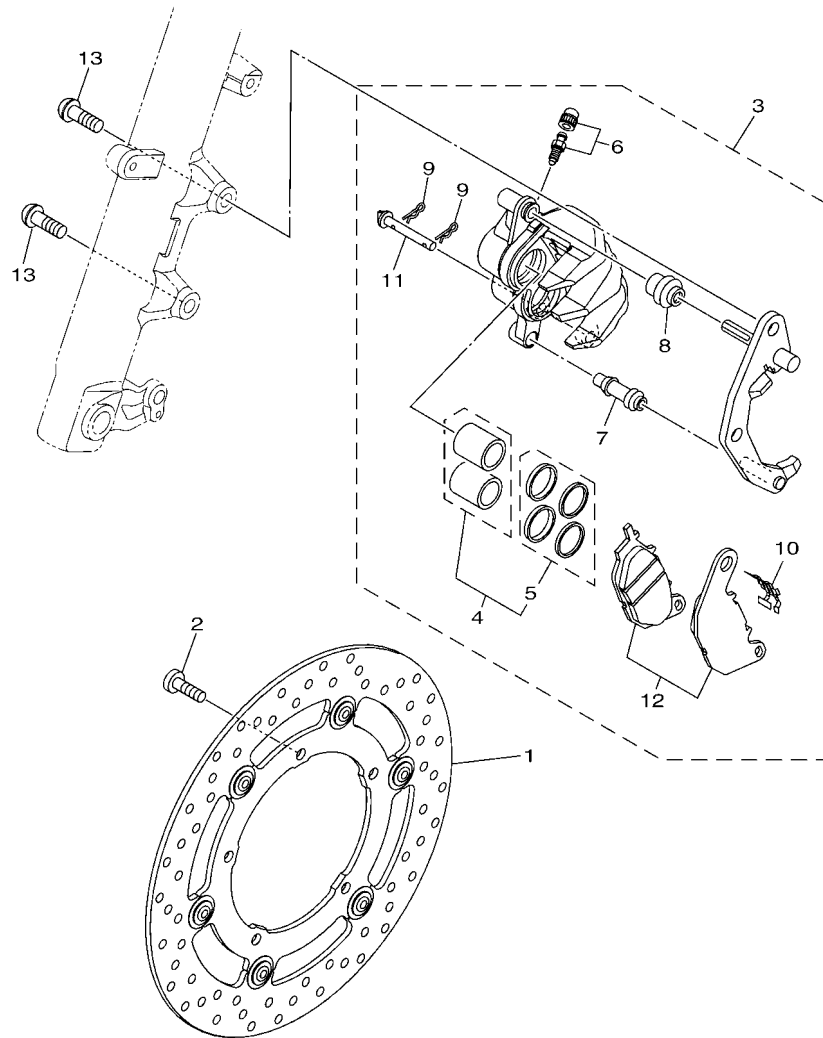

FIG. 27 PINÇA DE FREIO DIANTEIRA

FWD
1WD1460-P260

REF. NO.	No. PEÇA	DESCRIÇÃO	E098				OBSERVAÇÕES
1	1WD-F581U-00	DISCO DE FREIO CONJ. (DIR.)	1				
2	90111-08815	PARAFUSO	5				
3	1WD-F580U-01	PINÇA DO FREIO CONJ. (DIR.)	1				
4	1WD-25802-00	.JOGO DE PISTOES DA PINÇA	1				
5	1WD-25803-00	..JOGO DE RETENTORES DA PINÇA	1				
6	4C9-W0048-00	.KIT DO PARAFUSO SANGRADOR	1				
7	5YP-F5937-00	.CAPA DA PINÇA DE FREIO	1				
8	5YP-F5917-00	.PROTETOR DA PINÇA	1				
9	5YP-F5925-01	.PRESILHA	2				
10	1WD-F5919-00	.SUPORTE DA PASTILHA DE FREIO	1				
11	5YP-F5924-00	.PINO DA PASTILHA DE FREIO	1				
12	1WD-25805-00	.KIT DE PASTILHAS DE FREIO	1				
13	90149-10044	PARAFUSO	2