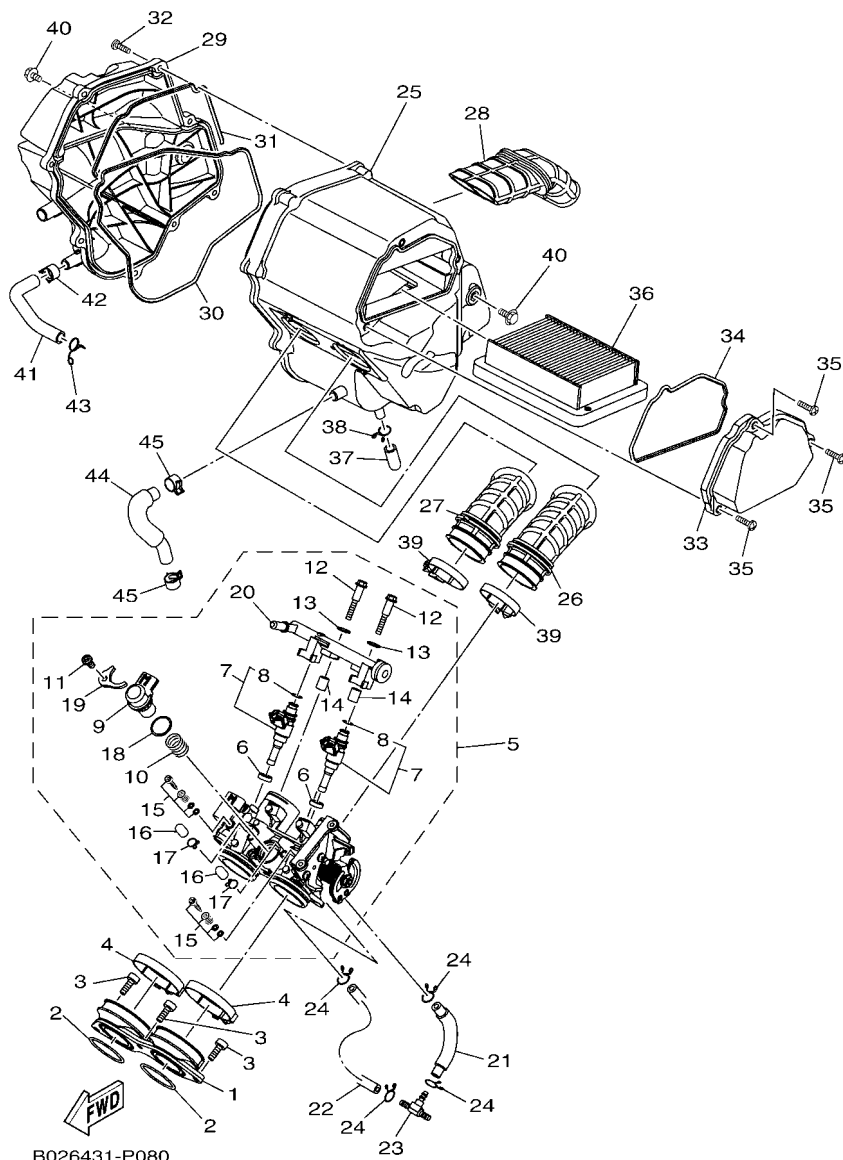

B026431-P080

FIG. 8 ADMISSAO

REF. NO.	No. PEÇA	DESCRIÇÃO	E098				OBSERVAÇÕES
28	1WD-E4437-00	DUTO	1				
29	2MS-E4412-00	TAMPA DA CAIXA DO FILTRO 1	1				
30	1WD-E4452-00	VEDACAO	1				
31	1WD-E4457-00	VEDACAO	1				
32	97702-50025	PARAFUSO	8				
33	1WD-E4422-00	TAMPA DA CAIXA DO FILTRO 2	1				
34	1WD-E4462-00	VEDACAO	1				
35	98902-05020	PARAFUSO	3				
36	1WD-E4451-00	ELEMENTO DO FILTRO DE AR	1				
37	52B-E443E-00	TUBO DE DRENO	1				
38	90467-110A3	PRESILHA	1				
39	54P-E3474-00	BRACADEIRA	2				
40	95822-06010	PARAFUSO FLANGE	2				
41	1WD-E3543-01	TUBO DE AR	1				
42	90467-13802	PRESILHA	1				
43	90467-12052	PRESILHA	1				
44	2MS-E5373-01	TUBO DO RESPIRO	1				
45	90467-13802	PRESILHA	2