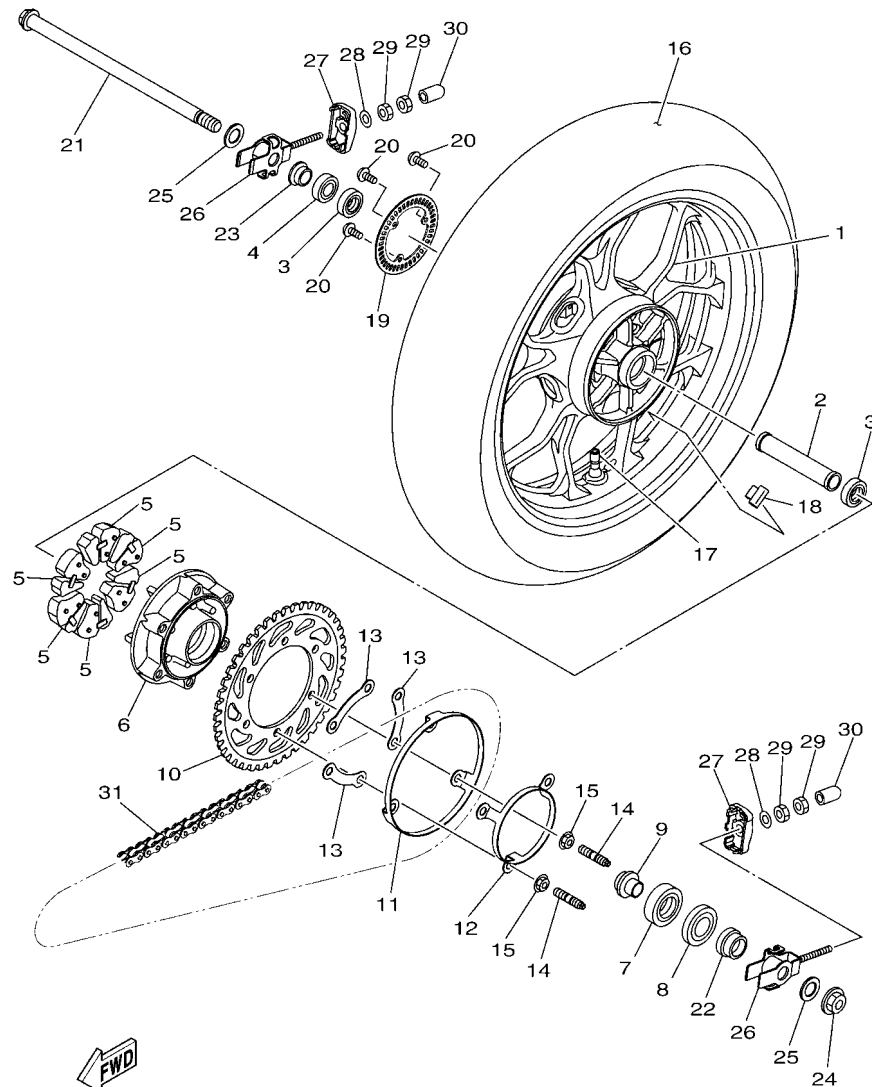

FIG. 28 RODA TRASEIRA 1

2WD2460-P270

REF. NO.	No. PEÇA	DESCRIÇÃO	B098			OBSERVAÇÕES
1	2WD-F5338-01-P0	ARO DA RODA TRASEIRA	1			DPBM15 PARA DPBMC
	2WD-F5338-01-P1	ARO DA RODA TRASEIRA	1			LLGS6 PARA MNM3
	2WD-F5338-01-98	ARO DA RODA TRASEIRA	1			LGB PARA MBL2
2	90387-17810	ESPACADOR	1			
3	93306-253YE	ROLAMENTO	2			
4	93106-23002	RETENTOR DE OLEO	1			
5	1WD-F5364-00	AMORTIZADOR	6			
6	B01-F5366-00-35	EMBREGEM DO CUBO	1			SL
7	93306-30450	ROLAMENTO	1			
8	93106-38046	RETENTOR DE OLEO	1			
9	1WD-F5377-00	ESPACADOR DA RODA	1			
10	B01-F5444-00	COROA DA RODA TRASEIRA (44D)	1			
11	1WD-F537W-00	SUPORTE 1	1			
12	1WD-F537X-00	SUPORTE 2	1			
13	1WD-F539F-00	PLACA 1	3			
14	90116-10065	PRISIONEIRO	6			
15	95602-10200	PORCA AUTOTRAVANTE	6			
16	94114-17805	PNEU TRAS.(140/70R17M/CTL 66H)	1			METZELER
17	93900-00828	VALVULA ARO DA RODA	1			
18	5MT-25398-00	BALANCEADOR DA RODA (10G)	1			UR
	5MT-25398-10	BALANCEADOR DA RODA (20G)	1			UR
	5MT-25398-20	BALANCEADOR DA RODA (30G)	1			UR
19	2DP-F517G-00	ROTOR DO SENSOR	1			
20	90149-05029	PARAFUSO	3			
21	B01-F5381-00	EIXO DA RODA	1			
22	1WD-F5386-00	ESPACADOR DO EIXO DA COROA	1			
23	B01-F5383-00	ESPACADOR DO EIXO DA RODA	1