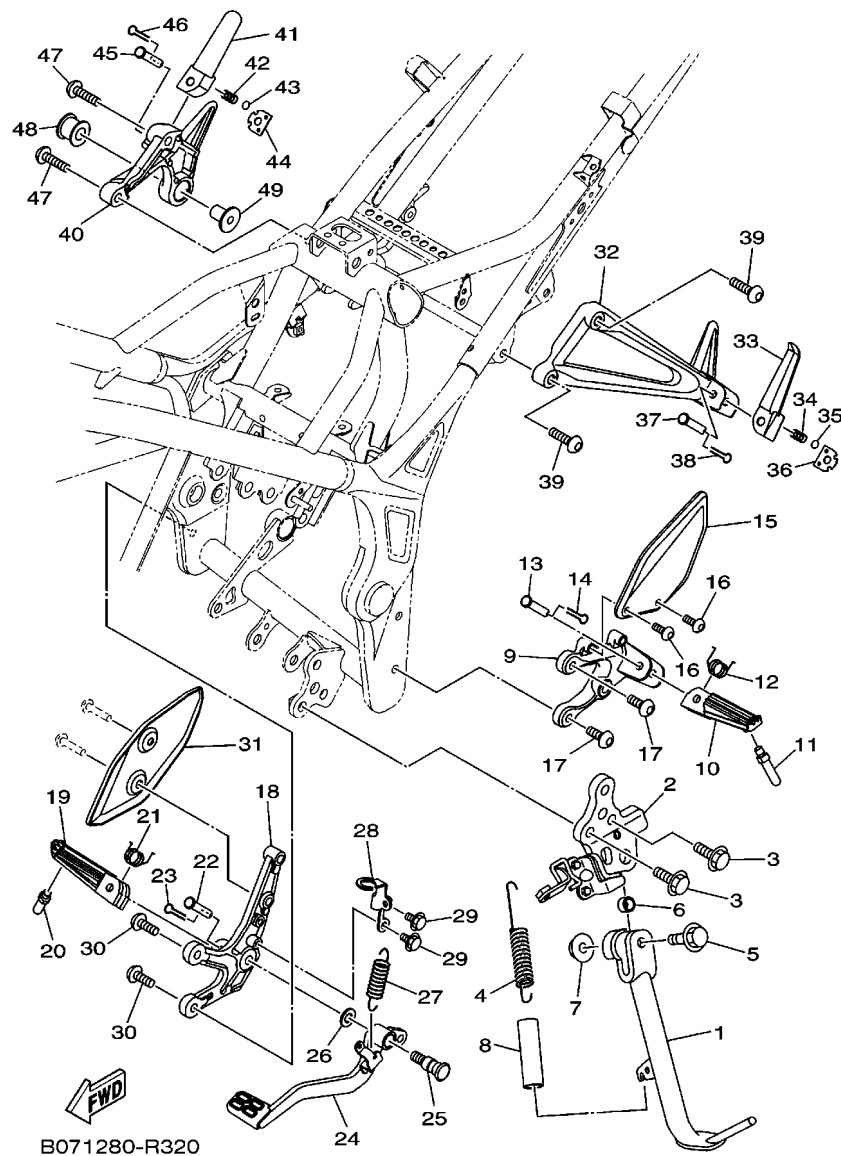

FIG. 32 CAVALETE. ESTRIBOS. PEDAL

REF. NO.	No. PEÇA	DESCRIÇÃO	B098				OBSERVAÇÕES
1	1WD-F7311-00	CAVALETE LATERAL	1				
2	B04-F7321-00	SUPORTE DO CAVALETE LATERAL	1				
3	95817-10025	PARAFUSO FLANGE	2				
4	90506-23812	MOLA DE TENSAO	1				
5	90105-106A7	PARAFUSO FLANGE	1				
6	90387-10010	ESPACADOR	1				
7	95602-10200	PORCA AUTOTRAVANTE	1				
8	90445-217G3	TUBO (L70)	1				
9	B01-F7442-00	SUPORTE DO ESTRIBO 2	1				
10	B01-F7451-00	ESTRIBO ESQUERDO	1				
11	1WD-F7435-00	PARAFUSO	1				
12	90508-183B9	MOLA DE TORCAO	1				
13	90240-08145	PINO	1				
14	91401-25015	CONTRAPINO	1				
15	2MS-F7445-00	PLACA 1	1				
16	90111-06013	PARAFUSO	2				
17	90109-085G6	PARAFUSO	2				
18	B01-F7443-00	SUPORTE DO ESTRIBO 3	1				
19	B01-F7461-00	ESTRIBO DIREITO	1				
20	1WD-F7435-00	PARAFUSO	1				
21	90508-183B9	MOLA DE TORCAO	1				
22	90240-08145	PINO	1				
23	91401-25015	CONTRAPINO	1				
24	B01-F7211-00	PEDAL DE FREIO	1				
25	4BP-27261-00	EIXO	1				
26	90201-10021	ARRUELA PLANA	1				
27	90506-26807	MOLA DE TENSAO	1