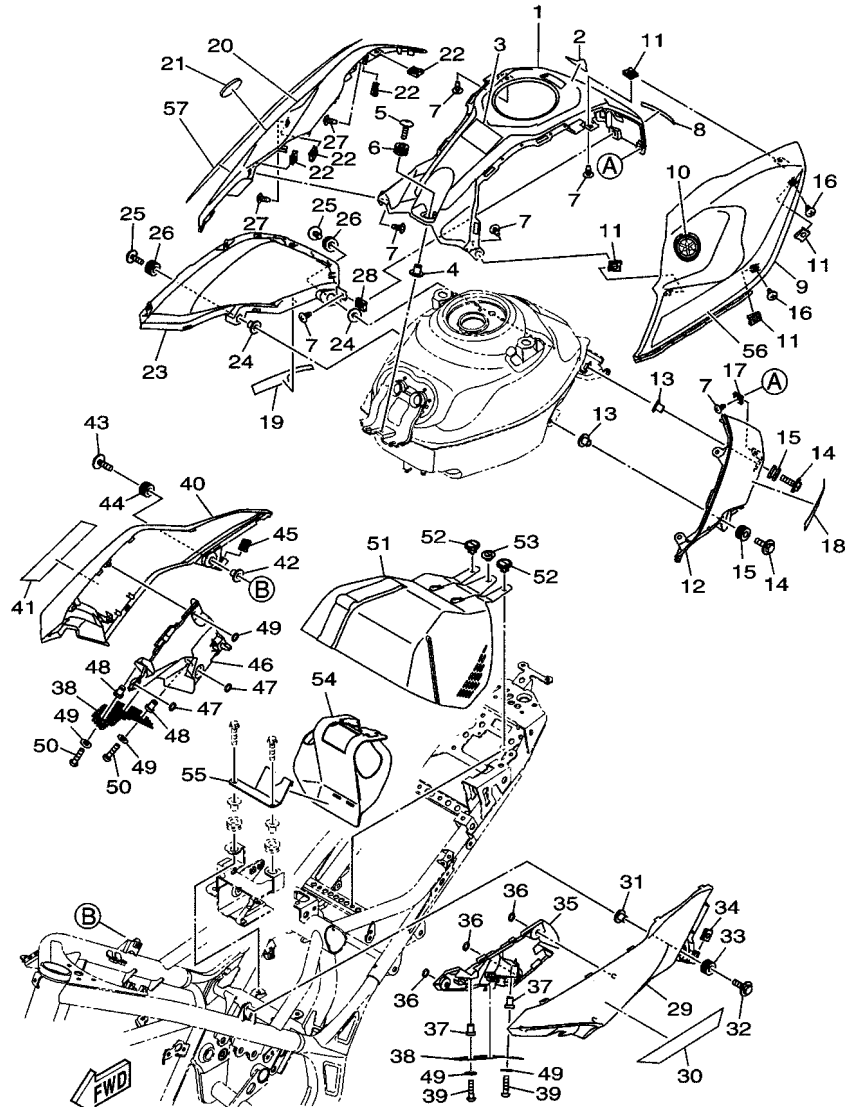

FIG. 24 TANQUE DE COMBUSTIVEL 2

B093280-T240

REF. NO.	No. PEÇA	DESCRIÇÃO	B093				OBSERVAÇÕES
44	90480-12808	ILHO DE BORRACHA	1				
45	90183-050A7	PORCA MOLA	1				
46	B04-F836L-00	PAINEL INTERNO 2	1				
47	90183-06815	PORCA MOLA	3				
48	90179-04003	PORCA	2				
49	92907-04200	ARRUELA	4				
50	92017-04020	PARAFUSO	2				
51	B04-E449E-00	TAMPA DO FILTRO DE AR	1				
52	90269-07076	REBITE	2				
53	90269-09001	REBITE	1				
54	B04-F1642-00	ABA DO PROTETOR	1				
55	B04-F1533-00	FIXADOR DA ABA DO PROTETOR	1				
56	B9A-F4244-00	GRAFICO DO TANQUE 1	1				UR PARA DPBMC
	B9A-F4244-10	GRAFICO DO TANQUE 1	1				UR PARA MNM3
	B9A-F4244-20	GRAFICO DO TANQUE 1	1				UR PARA MBL2
57	B9A-F4245-00	GRAFICO DO TANQUE 2	1				UR PARA DPBMC
	B9A-F4245-10	GRAFICO DO TANQUE 2	1				UR PARA MNM3
	B9A-F4245-20	GRAFICO DO TANQUE 2	1				UR PARA MBL2