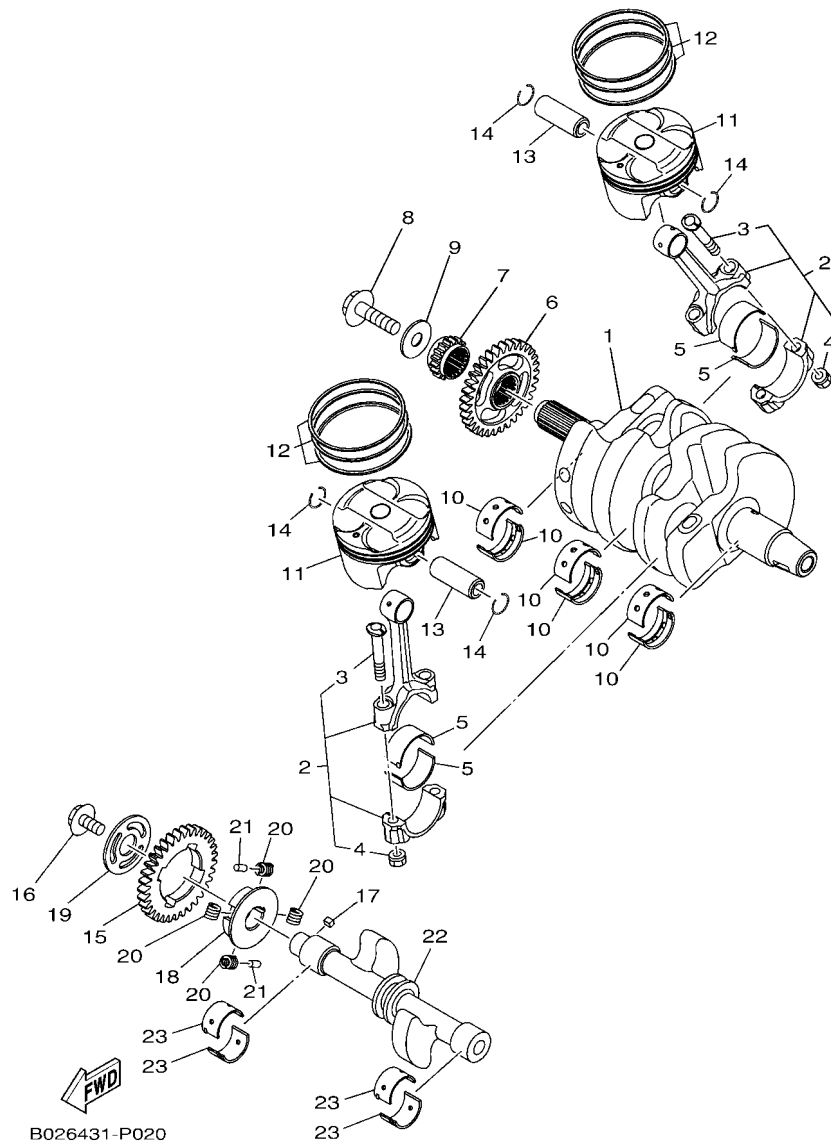

FIG. 2 VIRABREQUIM E PISTAO

B026431-P020

REF. NO.	No. PEÇA	DESCRIÇÃO	B098			OBSERVAÇÕES
1	1WD-11411-00	VIRABREQUIM	1			
2	1WD-11650-00	BIELA COMPLETA	2			
3	5SL-11654-00	.PARAFUSO DA BIELA	4			
4	90179-07652	.PORCA	4			
5	1WD-11656-00	BRONZINA PLANA DA BIELA	4			UR AZUL
	1WD-11656-10	BRONZINA PLANA DA BIELA	4			UR PRETO
	1WD-11656-20	BRONZINA PLANA DA BIELA	4			UR MARROM
	1WD-11656-30	BRONZINA PLANA DA BIELA	4			UR VERDE
6	1WD-E1536-00	ENGRENAGEM MOTORA	1			
7	1WD-E1549-00	ENGRENAGEM CORRENTE DO CAME	1			
8	90105-10883	PARAFUSO FLANGE	1			
9	90201-10848	ARRUELA PLANA	1			
10	1WD-11416-00	ROLAMENTO PLANO DO VIRABREQ. 1	6			UR AZUL
	1WD-11416-10	ROLAMENTO PLANO DO VIRABREQ. 1	6			UR PRETO
	1WD-11416-20	ROLAMENTO PLANO DO VIRABREQ. 1	6			UR MARROM
	1WD-11416-30	ROLAMENTO PLANO DO VIRABREQ. 1	6			UR VERDE
	1WD-11416-40	ROLAMENTO PLANO DO VIRABREQ. 1	6			UR AMARELO
11	2MS-E1631-00	PISTAO (STD)	2			
12	BR5-E1603-00	JOGO DE ANEIS (STD)	2			
13	1WD-E1633-00	PINO DO PISTAO	2			
14	93450-16068	ANEL TRAVA	4			
15	1WD-E1531-00	ENGRENAGEM DO CONTRA PESO	1			
16	90105-088F8	PARAFUSO FLANGE	1			
17	90282-04036	CHAVETA RETA	1			
18	1WD-E1496-00	CUBO RASPADOR DO VIRABREQUIM	1			
19	90201-16812	ARRUELA PLANA	1			
20	90501-22800	MOLA DE COMPRESSAO	4