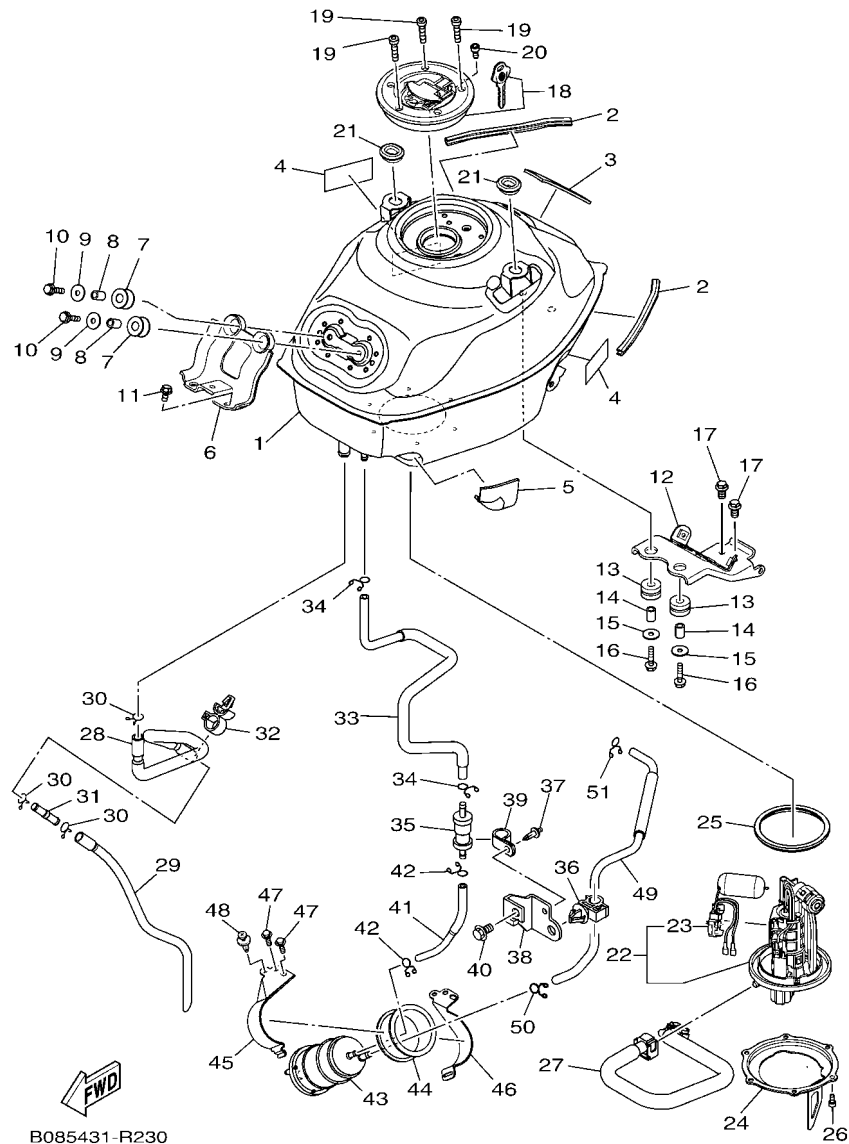

FIG. 23 TANQUE DE COMBUSTIVEL

B085431-R230

REF. NO.	No. PEÇA	DESCRIÇÃO	B083				OBSERVAÇÕES
28	1WD-F4312-00	TUBO 2	1				
29	1WD-F4314-00	TUBO 4	1				
30	90467-15012	PRESILHA	3				
31	1WD-F4376-00	JUNCAO DO TUBO 1	1				
32	90464-16012	BRACADEIRA	1				
33	2MS-F4314-01	TUBO 4	1				
34	90467-09006	PRESILHA	2				
35	1DW-F4180-02	VALVULA DE ROLETE SUPERIOR	1				
36	90464-10008	BRACADEIRA	1				
37	90269-05008	REBITE	1				
38	2MS-F419F-00	SUPORTE	1				
39	90464-15014	BRACADEIRA	1				
40	95027-08012	PARAFUSO FLANGE	1				
41	2MS-F4315-00	TUBO 5	1				
42	90467-09006	PRESILHA	2				
43	2MS-F4170-00	CANISTER CONJ.	1				
44	2MS-F483H-00	BRACADEIRA	1				
45	2MS-F115R-00	SUPORTE DA CAIXA DO FILTRO	1				
46	2MS-F134X-00	SUPORTE	1				
47	95027-06016	PARAFUSO FLANGE	2				
48	90269-06081	REBITE	1				
49	2MS-F4316-00	TUBO 6	1				
50	90467-11009	PRESILHA	1				
51	90467-09006	PRESILHA	1