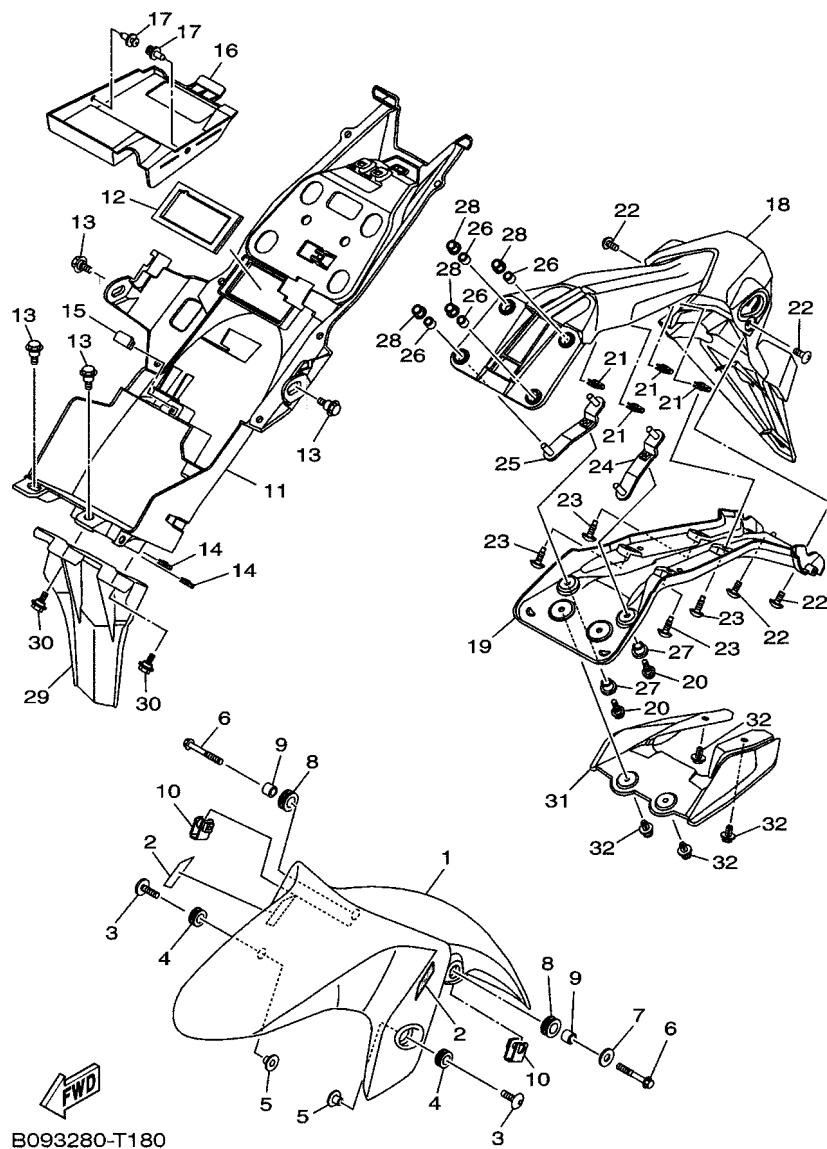

B093280-T180

FIG. 18 PARA-LAMA

REF. NO.	No. PEÇA	DESCRIÇÃO	B093		OBSERVAÇÕES
1	1WD-F1511-00-P0	PARA-LAMA DIANTEIRO	1		SMX P/ DPBMC, MBL2
	1WD-F1511-00-P6	PARA-LAMA DIANTEIRO	1		MNM3
2	BC5-F1578-00	EMBLEMA ABS	2		
3	90111-06137	PARAFUSO	2		
4	90480-12815	ILHO DE BORRACHA	2		
5	90387-068C5	ESPACADOR	2		
6	95027-06045	PARAFUSO FLANGE	2		
7	90201-06557	ARRUELA PLANA	1		
8	90480-15809	ILHO DE BORRACHA	2		
9	90387-068L0	ESPACADOR	2		
10	1WD-F1586-00	SUPORTE	2		
11	1WD-F1611-01	PARA-LAMA TRASEIRO	1		
12	1WD-F1669-00	VEDACAO	1		
13	90109-063F1	PARAFUSO	4		
14	90183-05076	PORCA MOLA	2		
15	1WD-F16A2-00	VEDACAO 2	1		
16	1WD-F163E-00	TAMPA DO PARA-LAMA TRASEIRO 2	1		
17	90269-06081	REBITE	2		
18	1WD-F1629-01	PROTETOR DE POEIRA	1		
19	1WD-F1617-00	SUPORTE DO PARALAMA	1		
20	90111-05021	PARAFUSO	2		
21	90183-050A7	PORCA MOLA	4		
22	97707-50016	PARAFUSO	4		
23	90111-05018	PARAFUSO	4		
24	1WD-F1688-00	SUPORTE DO FIXADOR TRASEIRO	1		
25	1WD-F1689-00	SUPORTE DO FIXADOR TRASEIRO 2	1		
26	90387-066J9	ESPACADOR	4