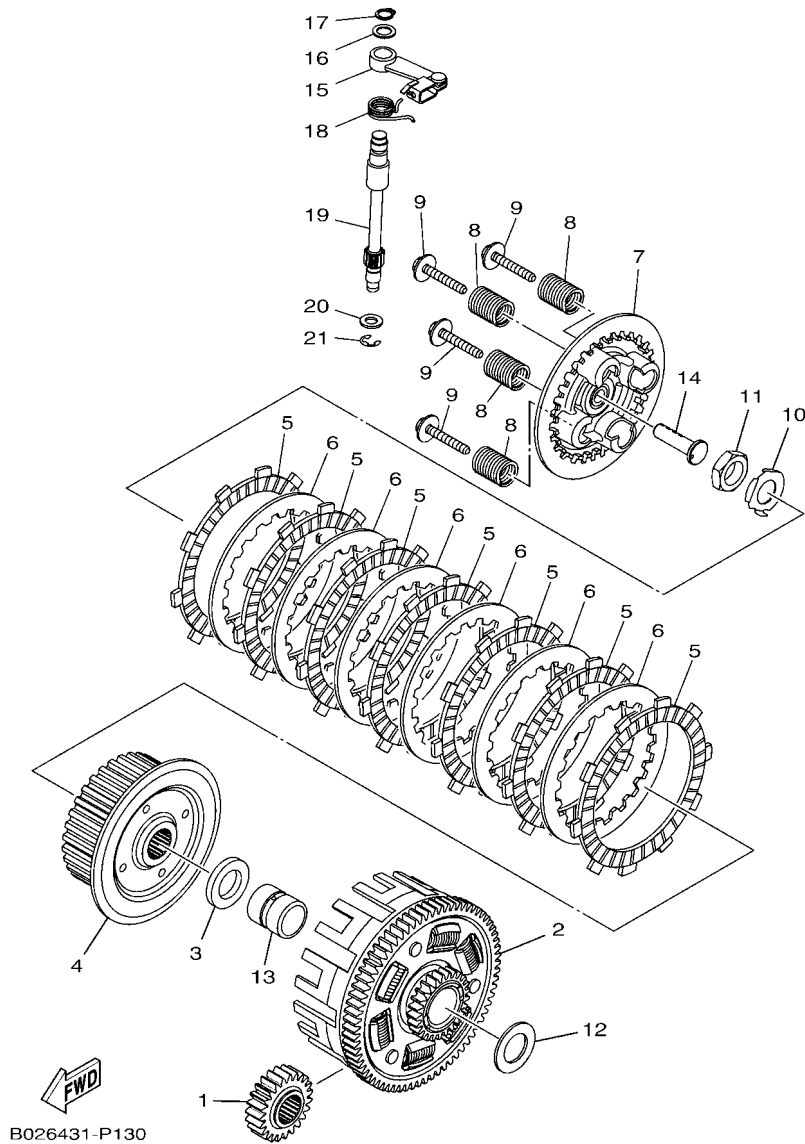

FIG. 13 EMBREAGEM

REF. NO.	No. PEÇA	DESCRIÇÃO	E098			OBSERVAÇÕES
1	1WD-E6111-00	ENGRENAGEM MOTORA PRIMARIA	1			
2	2MS-E6150-00	ENGRENAGEM MOVIDA COMPLETA	1			
3	1WD-E6154-00	PLACA DE ENCOSTO 1	1			
4	2MS-E6371-00	CUBO DE EMBREAGEM	1			
5	1WD-E6331-00	PLACA DE FRICCAO 2	7			
6	1WD-E6324-00	PLACA DE EMBREAGEM 1	6			
7	2MS-E6350-01	PLACA DE PRESSAO CONJUNTO	1			
8	2MS-E6333-10	MOLA DA EMBREAGEM	4			
9	1WD-E6337-00	PARAFUSO DE FIXACAO DA MOLA	4			
10	90215-18800	ARRUELA TRAVA	1			
11	90170-18221	PORCA	1			
12	90201-22013	ARRUELA PLANA	1			
13	1WD-E6181-00	ESPACADOR 1	1			
14	1WD-E6356-00	HASTE IMPULSORA 1	1			
15	2MS-E6340-00	ALAVANCA IMPULSORA COMPLETA	1			
16	90201-10843	ARRUELA PLANA	1			
17	99009-10400	ANEL TRAVA	1			
18	90508-18136	MOLA DE TORCAO	1			
19	1WD-16382-00	EIXO DA ALAVANCA IMPULSORA	1			
20	92902-08600	ARRUELA PLANA	1			
21	99002-07600	ANEL TRAVA	1