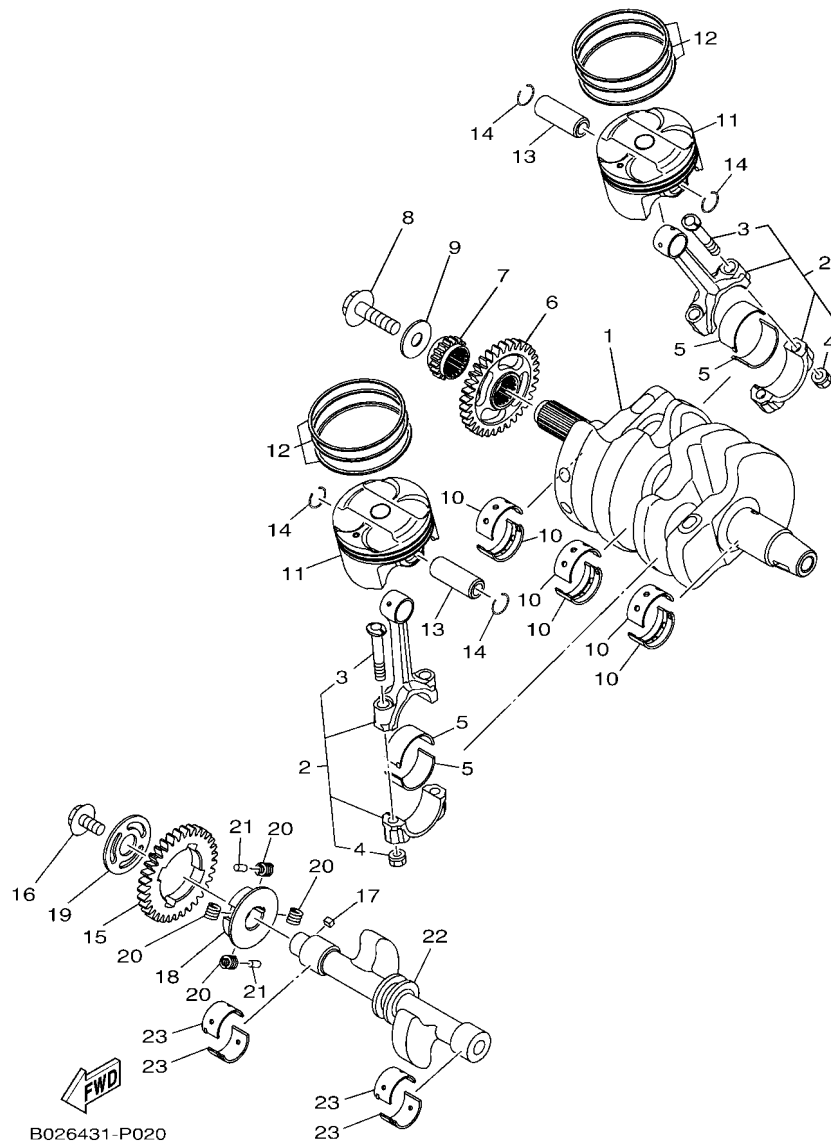

FIG. 2 VIRABREQUIM E PISTAO

REF. NO.	No. PEÇA	DESCRIÇÃO	E098				OBSERVAÇÕES
21	93605-10090	PINO	2				
22	1WD-E1454-00	BALANCEADOR DO VIRABREQUIM	1				
23	1WD-11413-00	ROLAMENTO PLANO DO BALANCEADOR	4				UR AZUL
	1WD-11413-10	ROLAMENTO PLANO DO BALANCEADOR	4				UR PRETO
	1WD-11413-20	ROLAMENTO PLANO DO BALANCEADOR	4				UR MARROM
	1WD-11413-30	ROLAMENTO PLANO DO BALANCEADOR	4				UR VERDE
	1WD-11413-40	ROLAMENTO PLANO DO BALANCEADOR	4				UR AMARELO