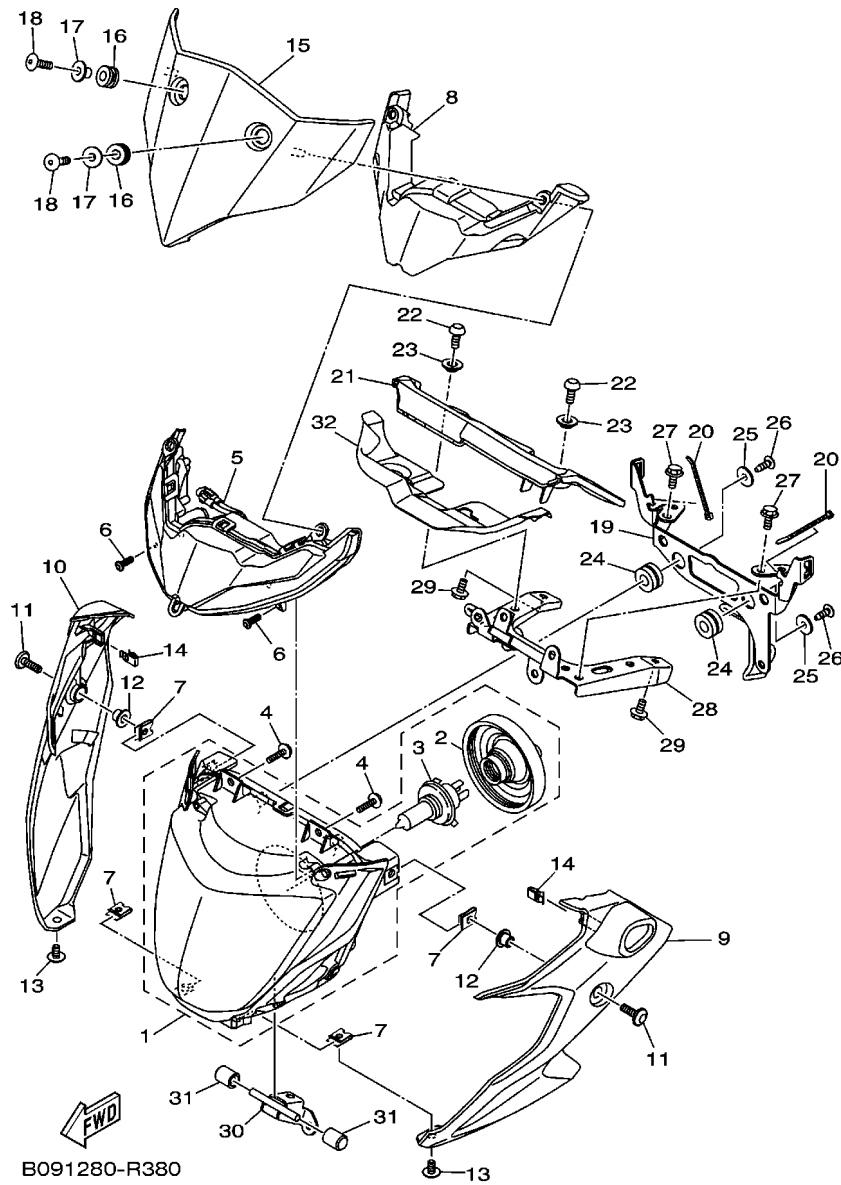

FIG. 38 FAROL DIANTEIRO

REF. NO.	No. PEÇA	DESCRIÇÃO	B098			OBSERVAÇÕES
1	B04-H4310-00	FAROL DIANTEIRO COMPLETO	1			
2	1RC-84397-00	.TAMPA DO SOQUETE	1			
3	1RC-84314-00	.LAMPADA DO FAROL (12V-60/55W)	1			
4	B04-84192-00	PARAFUSO ESPECIAL	4			
5	B04-H4410-00	TAMPA DO FAROL	1			
6	B04-E2614-00	PARAFUSO	2			
7	90183-06069	PORCA MOLA	4			
8	B04-H4144-00	TAMPA FAROL	1			
9	B04-F831V-00-P0	FIXADOR DO FAROL 1	1			MBL2
10	B04-F832V-00-P0	FIXADOR DO FAROL 2	1			MBL2
11	90111-06140	PARAFUSO	2			
12	90387-068L9	ESPACADOR	2			
13	90111-06096	PARAFUSO	2			
14	5GM-28379-01	GANCHO	2			
15	B04-H4369-00-P0	TAMPA 1	1			SMX
16	90480-12808	ILHO DE BORRACHA	2			
17	90387-06899	ESPACADOR	2			
18	90111-06086	PARAFUSO	2			
19	B04-F8357-00	FIXADOR 2	1			
20	90464-16019	BRACADEIRA	2			
21	B04-F8345-00	MOLDURA 1	1			
22	90111-06029	PARAFUSO	2			
23	90387-07717	ESPACADOR	2			
24	90480-14004	ILHO DE BORRACHA	2			
25	90201-05036	ARRUELA PLANA	2			
26	97707-50016	PARAFUSO	2			
27	95802-06010	PARAFUSO FLANGE	2