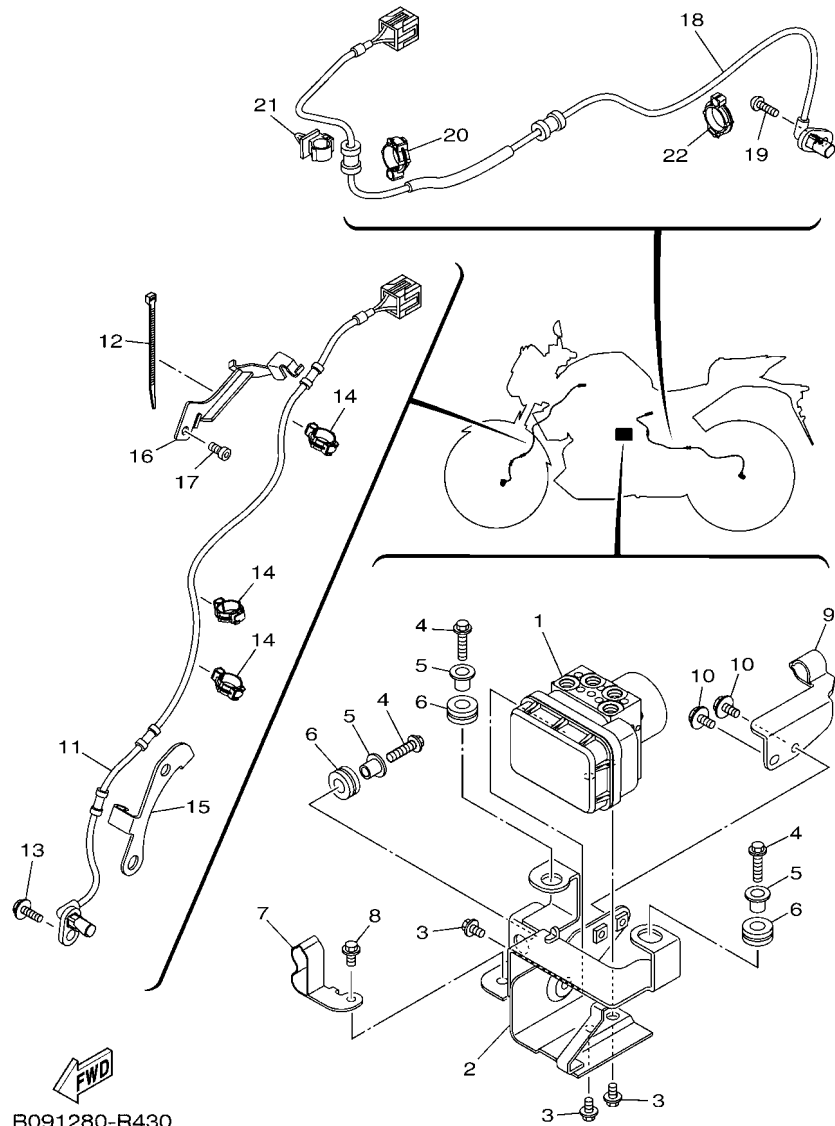

FIG. 43 SISTEMA ELETRICO 3

REF. NO.	No. PEÇA	DESCRIÇÃO	B093				OBSERVAÇÕES
1	2WD-85930-09	UNIDADE HIDRAULICA CONJ.	1				
2	2WD-F175T-00	SUPORTE 1	1				
3	95022-06010	PARAFUSO FLANGE	3				
4	95022-06025	PARAFUSO FLANGE	3				
5	90387-06M60	ESPAÇADOR	3				
6	90480-14229	ILHO DE BORRACHA	3				
7	2WD-F5886-00	SUPORTE DA MANGUEIRA DE FREIO	1				
8	95027-06012	PARAFUSO FLANGE	1				
9	2WD-F5875-00	SUPORTE MANGUEIRA DE FREIO 1	1				
10	95027-06012	PARAFUSO FLANGE	2				
11	2WD-85970-00	SENSOR DA RODA DIANT. CONJ.	1				
12	90464-22800	BRACADEIRA	1				
13	95027-06016	PARAFUSO FLANGE	1				
14	90464-12013	BRACADEIRA	3				
15	2WD-F3318-00	FIXADOR DO CABO 1	1				
16	2WD-F3319-00	FIXADOR DO CABO 2	1				
17	91317-06012	PARAFUSO HEXAGONAL INTERNO	1				
18	2WD-85980-00	SENSOR DA RODA TRAS. CONJ.	1				
19	92012-06016	PARAFUSO	1				
20	90464-14803	BRACADEIRA	1				
21	90464-10800	BRACADEIRA	1				
22	90464-14803	BRACADEIRA	1