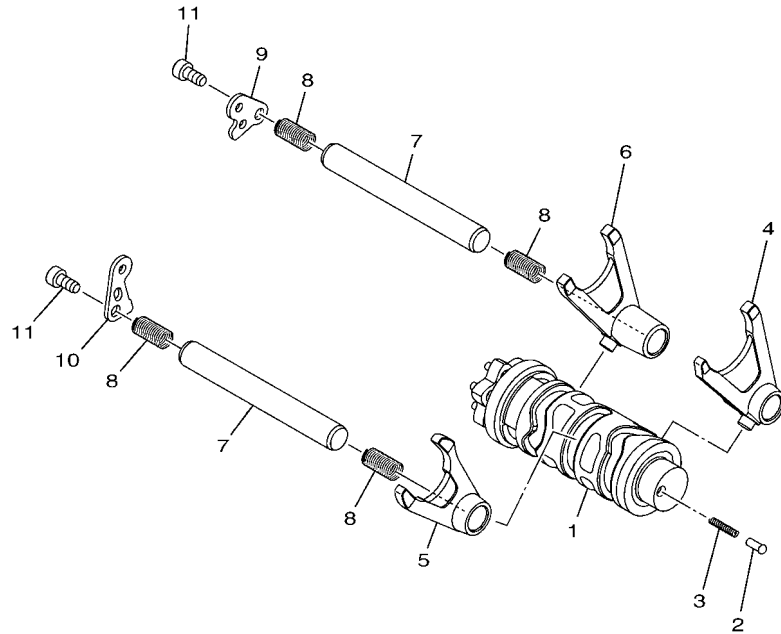

FIG. 15 EIXO TRAMBULADOR

1WD1460-P150

REF. NO.	No. PEÇA	DESCRIÇÃO	E098				OBSERVAÇÕES
1	1WD-E8540-10	CAME DE MUDANCA COMPLETO	1				
2	5TP-E8542-00	PONTO NEUTRO	1				
3	90501-06022	MOLA DE COMPRESSAO	1				
4	1WD-E8511-00	GARFO DE MUDANCA 1	1				
5	1WD-E8512-00	GARFO DE MUDANCA 2	1				
6	1WD-E8513-00	GARFO DE MUDANCA 3	1				
7	1WD-E8531-00	BARRA GUIA DO GARFO 1	2				
8	90501-080A2	MOLA DE COMPRESSAO	4				
9	1WD-E8536-00	LIMITADOR DA ALAVANCA SELETORA	1				
10	1WD-E8562-00	PLACA LIMITADORA 2	1				
11	90110-06182	PARAFUSO HEXAGONAL INTERNO	2