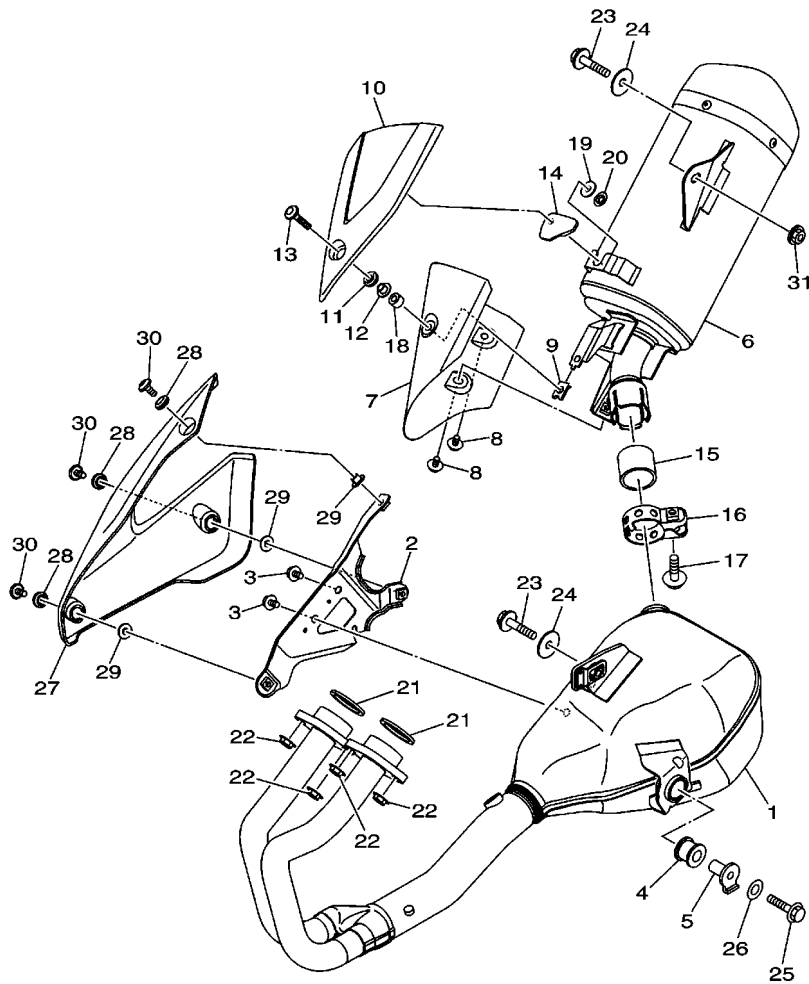

FIG. 9 ESCAPAMENTO

B011280-Q090

REF. NO.	No. PEÇA	DESCRIÇÃO	B093				OBSERVAÇÕES
1	B02-E4602-00	TUBO DE ESCAPE COMPLETO	1				
2	1WD-E473L-00	SUPORTE 3-1	1				
3	95027-06010	PARAFUSO FLANGE	2				
4	5TP-E4747-00	AMORTIZADOR	1				
5	1WD-E4775-00	PORCA	1				
6	B01-E4703-00	SILENCIADOR COMPLETO 1	1				
7	1WD-E4758-00	PROTETOR DO SILENCIADOR	1				
8	90111-06802	PARAFUSO	2				
9	90183-06818	PORCA MOLA	1				
10	1WD-E4728-00	PROTETOR DO SILENCIADOR 2	1				
11	90480-12581	ILHO DE BORRACHA	1				
12	90387-087L0	ESPAÇADOR	1				
13	90111-06847	PARAFUSO	1				
14	1WD-E4763-00	ESPAÇADOR	1				
15	54D-E4714-00	GAXETA DO SILENCIADOR	1				
16	1WD-E4715-00	CINTA DO SILENCIADOR	1				
17	95027-08035	PARAFUSO FLANGE	1				
18	90387-068N4	ESPAÇADOR	1				
19	90201-06088	ARRUELA PLANA	1				
20	90183-06011	PORCA MOLA	1				
21	1WD-E4613-00	GAXETA DO TUBO DE ESCAPE	2				
22	95707-08500	PORCA FLANGE	4				
23	90105-088G7	PARAFUSO FLANGE	2				
24	90201-08612	ARRUELA PLANA	2				
25	95817-08030	PARAFUSO FLANGE	1				
26	90201-087F0	ARRUELA PLANA	1				
27	1WD-E4628-00	PROTETOR DO TUBO DE ESCAPE	1