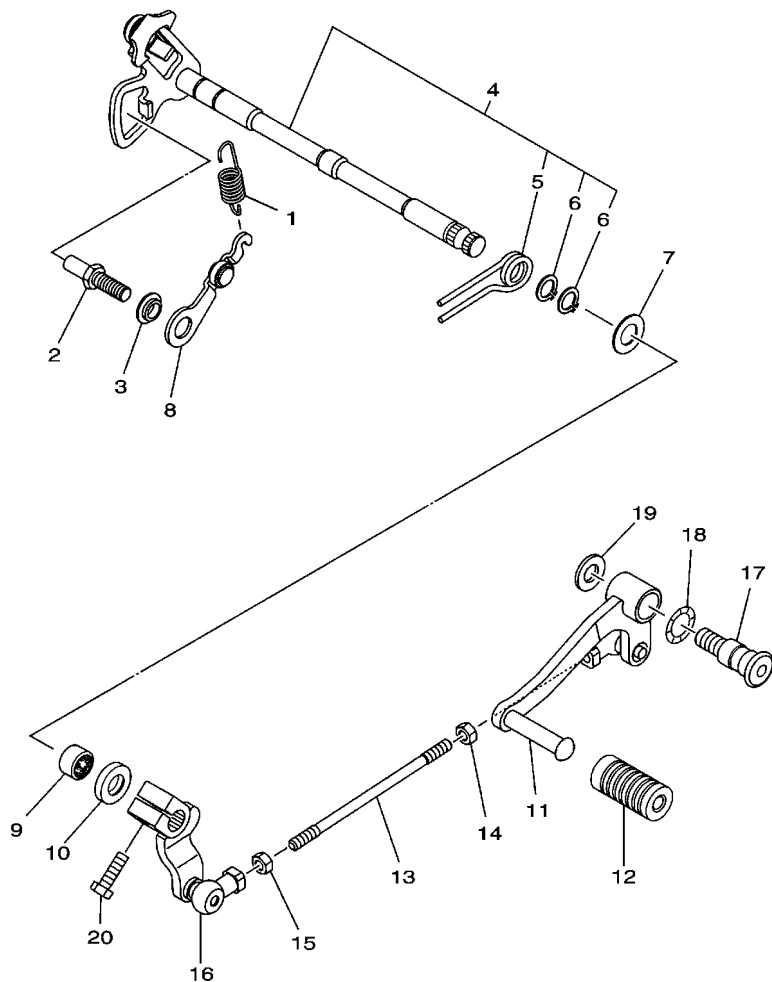

B011280-Q160

FIG. 16 EIXO DE MUDANCA

REF. NO.	No. PEÇA	DESCRIÇÃO	B098				OBSERVAÇÕES
1	1WD-E8337-00	MOLA	1				
2	1WD-E8127-10	PARAFUSO LIMITADOR	1				
3	1WD-E8175-00	ESPAÇADOR	1				
4	1WD-E8101-00	EIXO DE MUDANCA CONJ.	1				
5	90508-29806	.MOLA DE TORCAO	1				
6	99009-12400	.ANEL TRAVA	2				
7	90201-127E1	ARRUELA PLANA	1				
8	1WD-E8140-00	ALAVANCA LIMITADORA CONJ.	1				
9	93317-11295	ROLAMENTO	1				
10	93102-12891	RETENTOR DE OLEO	1				
11	B01-E8111-00	PEDAL DE CAMBIO	1				
12	44C-E8113-00	CAPA DO PEDAL	1				
13	1WD-E8115-00	HASTE DO CAMBIO	1				
14	90170-06023	PORCA	1				
15	95302-06600	PORCA	1				
16	1WD-E8112-00	BRACO DO CAMBIO	1				
17	45P-F7261-00	EIXO	1				
18	90206-14001	ARRUELA ONDULADA	1				
19	90201-10021	ARRUELA PLANA	1				
20	97012-06020	PARAFUSO	1