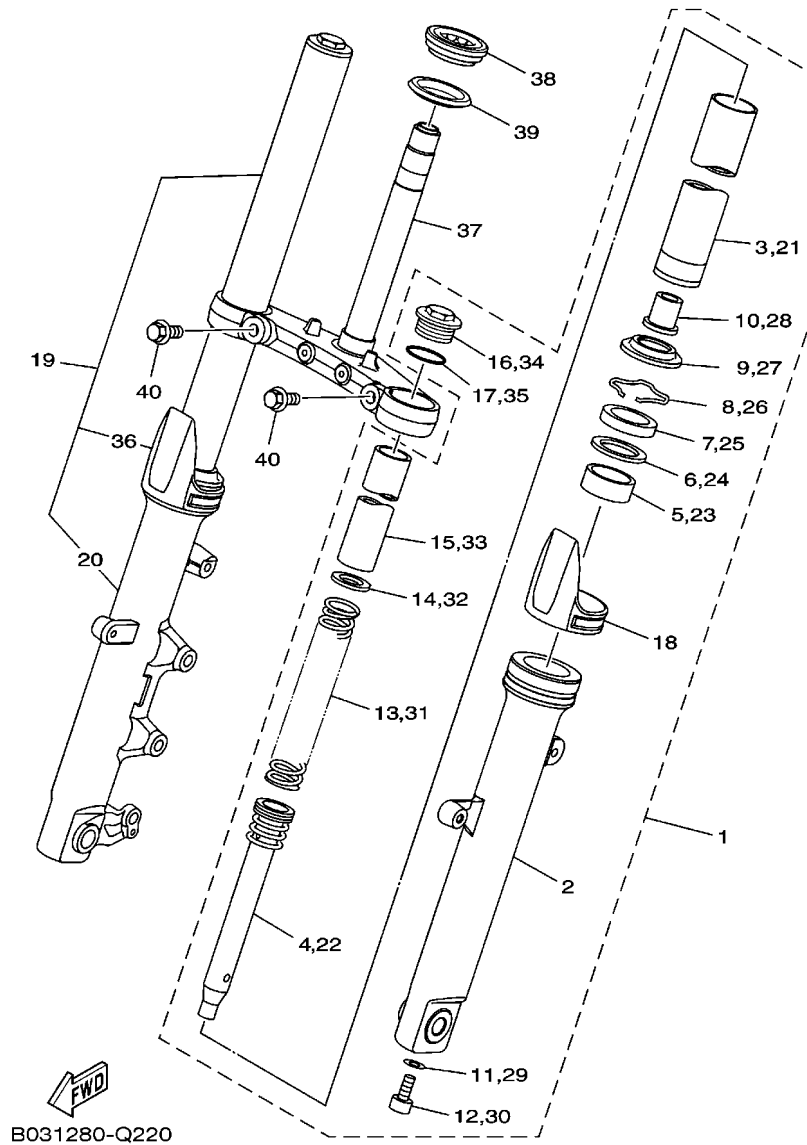

FIG. 22 GARFO DIANTEIRO

REF. NO.	No. PEÇA	DESCRIÇÃO	B093				OBSERVAÇÕES
1	B01-F3102-00	GARFO DIANTEIRO CONJ. (ESQ.)	1				
2	1WD-F3126-00	.TUBO EXTERNO 1	1				
3	1WD-F3110-00	.TUBO INTERNO COMPLETO 1	1				
4	1WD-F3170-00	.CILINDRO COMPLETO DO GARFO	1				
5	45P-F3125-00	.BUCHA (METAL LAMINA) 1	1				
6	45P-F3146-00	.ARRUELA DO RETENTOR DE OLEO	1				
7	45P-F3145-00	.RETENTOR DE OLEO DO GARFO	1				
8	45P-F3156-00	.CLIPE DO RETENTOR DE OLEO	1				
9	45P-F3144-00	.PROTETOR DE POEIRA	1				
10	1WD-F3173-00	.VALVULA DE PRESSAO DO OLEO	1				
11	509-F3158-L0	.GAXETA	1				
12	31B-F3181-00	.PARAFUSO DO GARFO DIANTEIRO	1				
13	1WD-F3141-00	.MOLA DO GARFO DIANTEIRO	1				
14	45P-F3149-00	.ARRUELA DA MOLA SUPERIOR	1				
15	1WD-F3118-00	.ESPACADOR	1				
16	45P-F3111-00	.PARAFUSO, CAPA	1				
17	45P-F3188-00	.ANEL DE BORRACHA	1				
18	1WS-2331G-00	.CAPA	1				
19	B03-F3103-00	GARFO DIANTEIRO CONJ. (DIR.)	1				
20	2WD-F3136-00	.TUBO EXTERNO 2	1				
21	1WD-F3110-00	.TUBO INTERNO COMPLETO 1	1				
22	1WD-F3170-00	.CILINDRO COMPLETO DO GARFO	1				
23	45P-F3125-00	.BUCHA (METAL LAMINA) 1	1				
24	45P-F3146-00	.ARRUELA DO RETENTOR DE OLEO	1				
25	45P-F3145-00	.RETENTOR DE OLEO DO GARFO	1				
26	45P-F3156-00	.CLIPE DO RETENTOR DE OLEO	1				
27	45P-F3144-00	.PROTETOR DE POEIRA	1