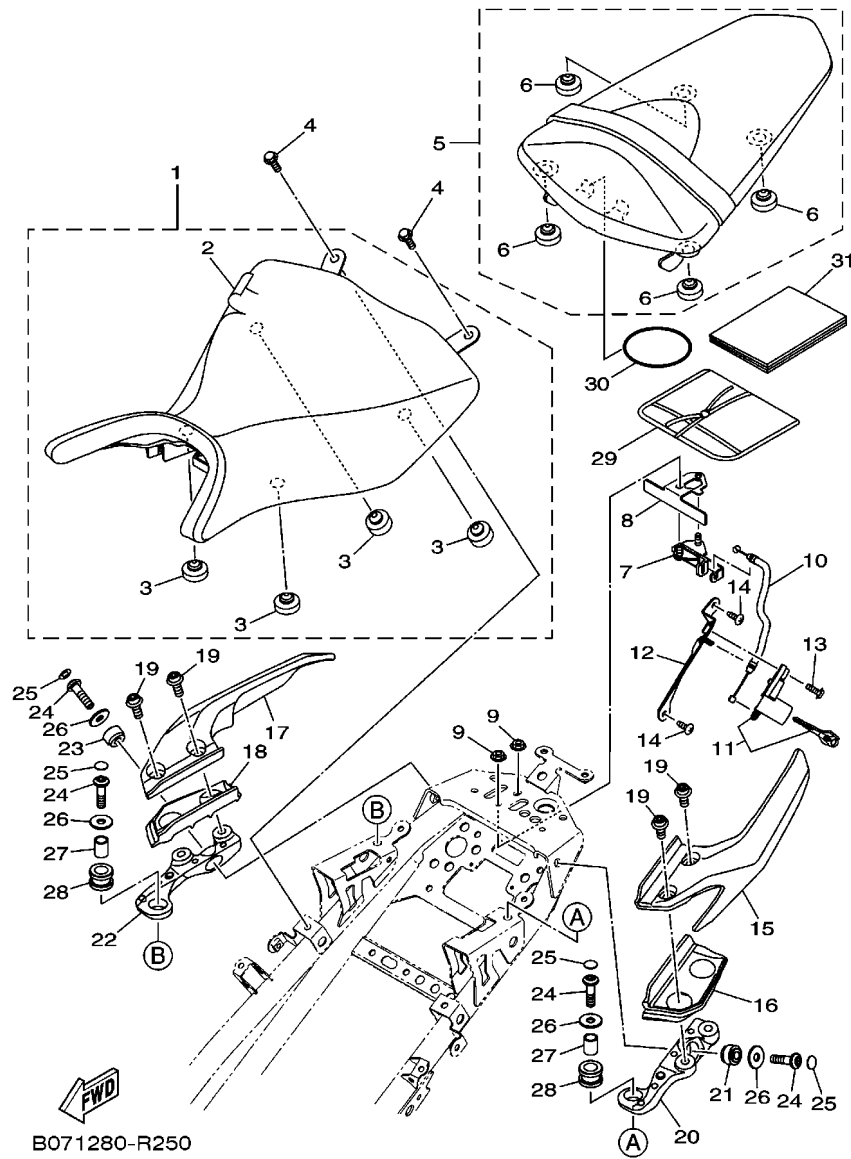

FIG. 25 ASSENTO

B071280-R250

REF. NO.	No. PEÇA	DESCRIÇÃO	B093			OBSERVAÇÕES
1	B04-F4710-00	SELIM SIMPLES COMPLETO	1			
2	1WD-F4711-00	.CAPA DO SELIM SIMPLES	1			
3	5BP-F4741-00	.AMORTIZADOR	4			
4	95022-06012	PARAFUSO FLANGE	2			
5	1WD-F4750-00	RABETA SELIM CONJ .	1			
6	3C1-F4741-00	.AMORTIZADOR	4			
7	1WD-F4780-00	TRAVA DO SELIM CONJ.	1			
8	1WD-F4792-00	PLACA	1			
9	95707-06500	PORCA FLANGE	2			
10	1WD-F478E-00	CABO DA TRAVA DO SELIM	1			
11	1WD-WF479-00	ROTOR DA TRAVA DO SELIM	1			
12	1WD-F117K-00	SUPORTE DA TRAVA	1			
13	90159-06054	PARAFUSO COM ARRUELA	1			
14	97702-50016	PARAFUSO	2			
15	B04-F474A-00-P0	SUPORTE DO CARONA 1	1			MBL2
16	B04-F4845-00	TAMPA 1	1			
17	B04-F474W-00-P0	SUPORTE DO CARONA 2	1			MBL2
18	B04-F4846-00	TAMPA 2	1			
19	90110-08805	PARAFUSO HEXAGONAL INTERNO	4			
20	B04-F474H-00	SUPORTE DO CARONA 1	1			
21	90388-08802	BUCHA AMORTIZADORA	1			
22	B04-F474J-00	SUPORTE DO CARONA 2	1			
23	90388-08802	BUCHA AMORTIZADORA	1			
24	90111-08826	PARAFUSO	4			
25	90338-06810	TAMPAO	4			
26	90201-08119	ARRUELA PLANA	4			
27	90387-10842	ESPACADOR	2