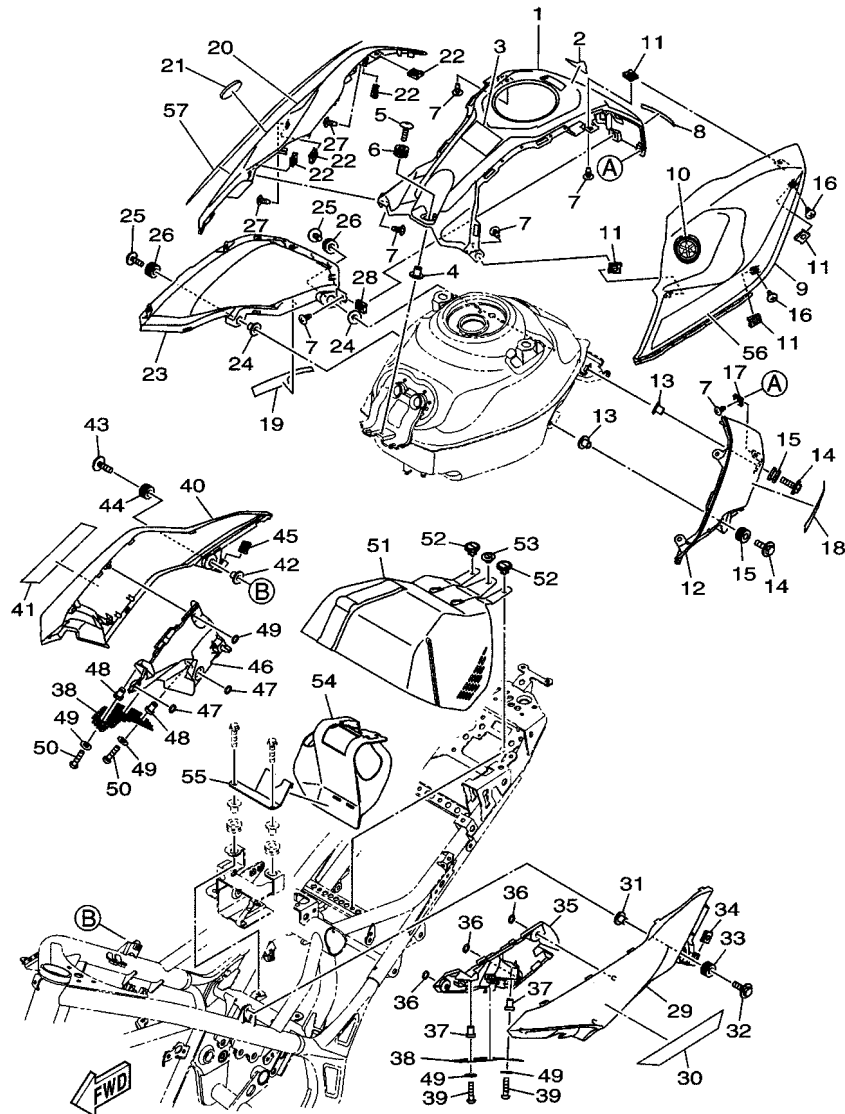

FIG. 24 TANQUE DE COMBUSTIVEL 2

B093280-T240

REF. NO.	No. PEÇA	DESCRIÇÃO	B093		OBSERVAÇÕES
1	B04-F41B1-00-P2	CAPA DO TANQUE	1		DPBMC
	B04-F41B1-00-P0	CAPA DO TANQUE	1		MBL2 P/ MNM3, MBL2
2	B04-F4254-40	GRAFICO DO TANQUE 7	1		UR PARA DPBMC
	B04-F4254-50	GRAFICO DO TANQUE 7	1		UR PARA MNM3
	B04-F4254-60	GRAFICO DO TANQUE 7	1		UR PARA MBL2
3	22D-F118K-00	ETIQUETA DE ATENCAO	1		
4	90387-06899	ESPAÇADOR	1		
5	90111-06117	PARAFUSO	1		
6	90480-12808	ILHO DE BORRACHA	1		
7	97702-50012	PARAFUSO	6		
8	B04-F414E-00	VEDACAO 2	1		
9	B04-F4129-00-P2	TAMPA LATERAL 1	1		SMX P/ DPBMC, MBL2
	B04-F4129-00-P5	TAMPA LATERAL 1	1		MNM3
10	1WD-F413B-00	EMBLEMA	1		
11	90183-05807	PORCA MOLA	4		
12	B04-F4121-00-P1	ASSENTO DO ARTICULADOR 1	1		SMX P/ DPBMC, MBL2
	B04-F4121-00-P4	ASSENTO DO ARTICULADOR 1	1		MNM3
13	90387-06899	ESPAÇADOR	2		
14	90119-05020	PARAFUSO COM ARRUELA	2		
15	90480-12808	ILHO DE BORRACHA	2		
16	97702-50012	PARAFUSO	2		
17	90183-05807	PORCA MOLA	1		
18	B04-F41A3-00	VEDACAO 3	1		
19	B04-F41A4-00	VEDACAO 4	1		
20	B04-F4139-00-P2	TAMPA LATERAL 2	1		SMX P/ DPBMC, MBL2
	B04-F4139-00-P5	TAMPA LATERAL 2	1		MNM3
21	1WD-F413B-00	EMBLEMA	1