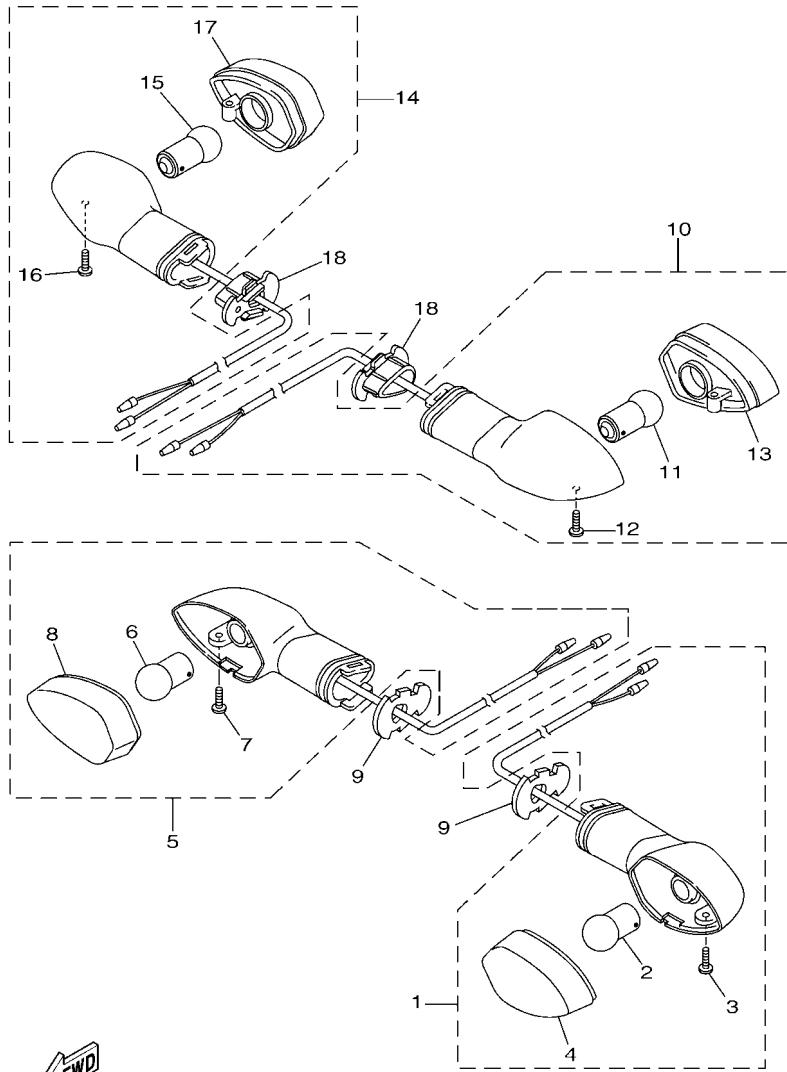

FIG. 33 CILINDRO MESTRE TRASEIRO

B091280-R330

REF. NO.	No. PEÇA	DESCRIÇÃO	B093				OBSERVAÇÕES
1	1WD-F580E-00	CILINDRO MESTRE TRASEIRO CONJ.	1				
2	1WD-F5808-00	.KIT DE REPARO, CILINDRO MESTRE	1				
3	4SS-27218-00	.PORCA	2				
4	50C-F7222-00	.JUNCAO	1				
5	50C-F582A-50	.JUNCAO	1				
6	50C-F5866-00	.ANEL TRAVA	1				
7	93210-15620	.ANEL DE BORRACHA	1				
8	3KW-27234-00	.PINO DA VARETA DE FREIO	1				
9	50C-F5894-10	.TANQUE RESERVATORIO	1				
10	2VN-F5854-00	.DIAFRAGMA DO RESERVATORIO	1				
11	50C-F5855-00	.BUCHA DO DIAFRAGMA	1				
12	1WD-F5852-50	.TAMPA DO RESERVATORIO	1				
13	1WD-F5895-50	.MANGUEIRA DO RESERVATORIO	1				
14	90467-12085	.PRESILHA	2				
15	50C-F589A-00	.PROTETOR DE POEIRA	1				
16	90240-08124	PINO	1				
17	90201-08083	ARRUELA PLANA	1				
18	91401-20012	CONTRAPINO	1				
19	92012-08030	PARAFUSO	2				
20	90111-06121	PARAFUSO	1				
21	B04-F582E-00	SUPORTE DO TANQUE RESERVA	1				
22	2WD-F581K-00	MANGUEIRA DE FREIO 5	1				
23	90401-10812	PARAFUSO DE UNIAO	2				
24	90201-10118	ARRUELA PLANA	4				
25	2WD-F582J-00	MANGUEIRA DO FREIO 6	1				
26	90401-10812	PARAFUSO DE UNIAO	2				
27	90201-10118	ARRUELA PLANA	4				