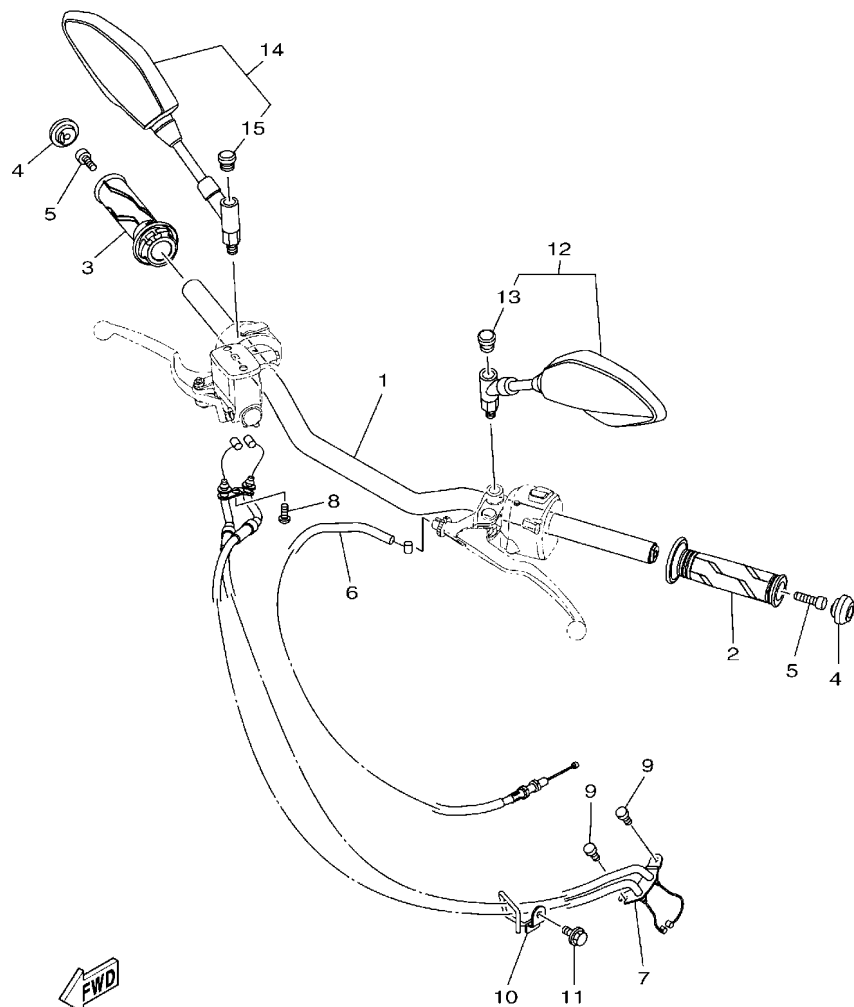

B071280-R300

FIG. 30 GUIDAO E CABOS

REF. NO.	No. PEÇA	DESCRIÇÃO	B098				OBSERVAÇÕES
1	B04-F6111-00	GUIDAO	1				
2	B01-F6241-00	MANOPLA ESQUERDA	1				
3	B01-F6240-00	MANOPLA DIREITA CONJ.	1				
4	B01-F6246-00	TERMINACAO DA MANOPLA	2				
5	91317-06020	PARAFUSO HEXAGONAL INTERNO	2				
6	B04-F6335-00	CABO DE EMBREAGEM	1				
7	B04-F6301-00	CABO ACELERADOR CONJ.	1				
8	98507-05012	PARAFUSO CABECA PANELA	1				
9	91312-05010	PARAFUSO HEXAGONAL	2				
10	B04-F6315-00	GUIA DO CABO	1				
11	95802-06010	PARAFUSO FLANGE	1				
12	B50-F6280-00	ESPELHO RETROVISOR CONJ. (ESQ)	1				
13	23P-26133-00	.TAMPA	1				
14	B50-F6290-00	ESPELHO RETROVISOR CONJ. (DIR)	1				
15	23P-26133-00	.TAMPA	1