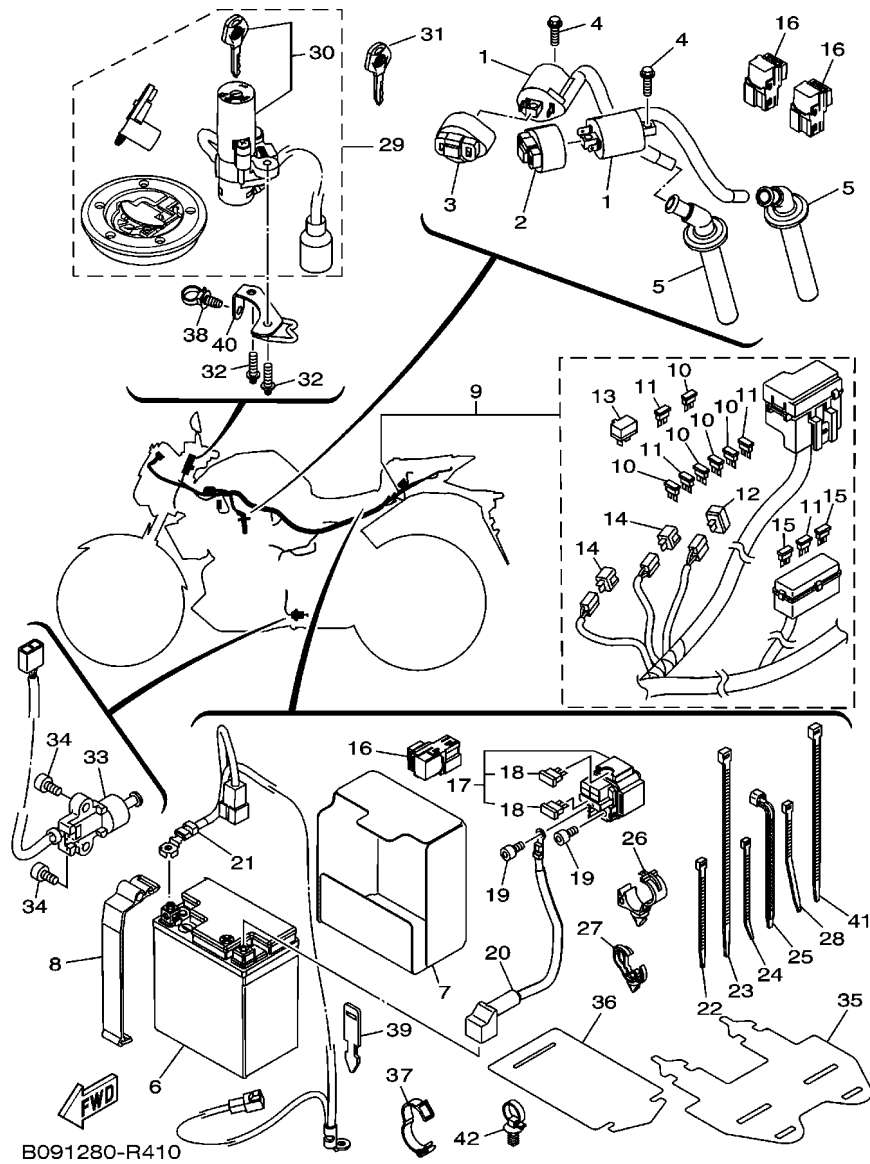

FIG. 41 SISTEMA ELETRICO 1

REF. NO.	No. PEÇA	DESCRIÇÃO	B098				OBSERVAÇÕES
1	1WD-H2310-00	BOBINA DE IGNICAO CONJ.	2				
2	B04-H2314-00	CAPA BOBINA DE IGNICAO	1				
3	B04-H2314-10	CAPA BOBINA DE IGNICAO	1				
4	95022-06020	PARAFUSO FLANGE	2				
5	1WD-H2370-00	CACHIMBO DA VELA CONJ.	2				
6	44C-H2100-02	BATERIA CONJ. (XTZ7L - HELIAR)	1				
7	1WD-H2121-00	AMORTIZADOR DA BATERIA	1				
8	B01-H2131-00	CINTA DA BATERIA	1				
9	B08-H2590-00	CHICOTE PRINCIPAL COMPLETO	1				
10	1WD-H2151-20	.FUSIVEL (7.5A BL)	5				
11	1WD-H2151-10	.FUSIVEL (15A-BL)	4				
12	4WA-81980-00	.DIODO CONJUNTO	1				
13	4B4-H1980-00	.DIODO CONJUNTO	1				
14	3WP-81980-00	.DIODO CONJUNTO	2				
15	1WD-H2151-30	.FUSIVEL (30A)	2				
16	1WD-H1950-00	RELE CONJUNTO	4				
17	1WD-H1940-00	RELE DE PARTIDA CONJUNTO	1				
18	1WD-H2151-00	.FUSIVEL (30A-BL)	2				
19	91312-05008	PARAFUSO HEXAGONAL	2				
20	2WD-H2115-00	FIO POSITIVO DA BATERIA	1				
21	2WD-H2116-01	FIO NEGATIVO DA BATERIA	1				
22	90464-36800	BRACADEIRA	2				
23	90464-70800	BRACADEIRA	6				
24	90464-22800	BRACADEIRA	1				
25	90464-15195	BRACADEIRA	2				
26	90464-20010	BRACADEIRA	1				
27	90464-13249	BRACADEIRA	1