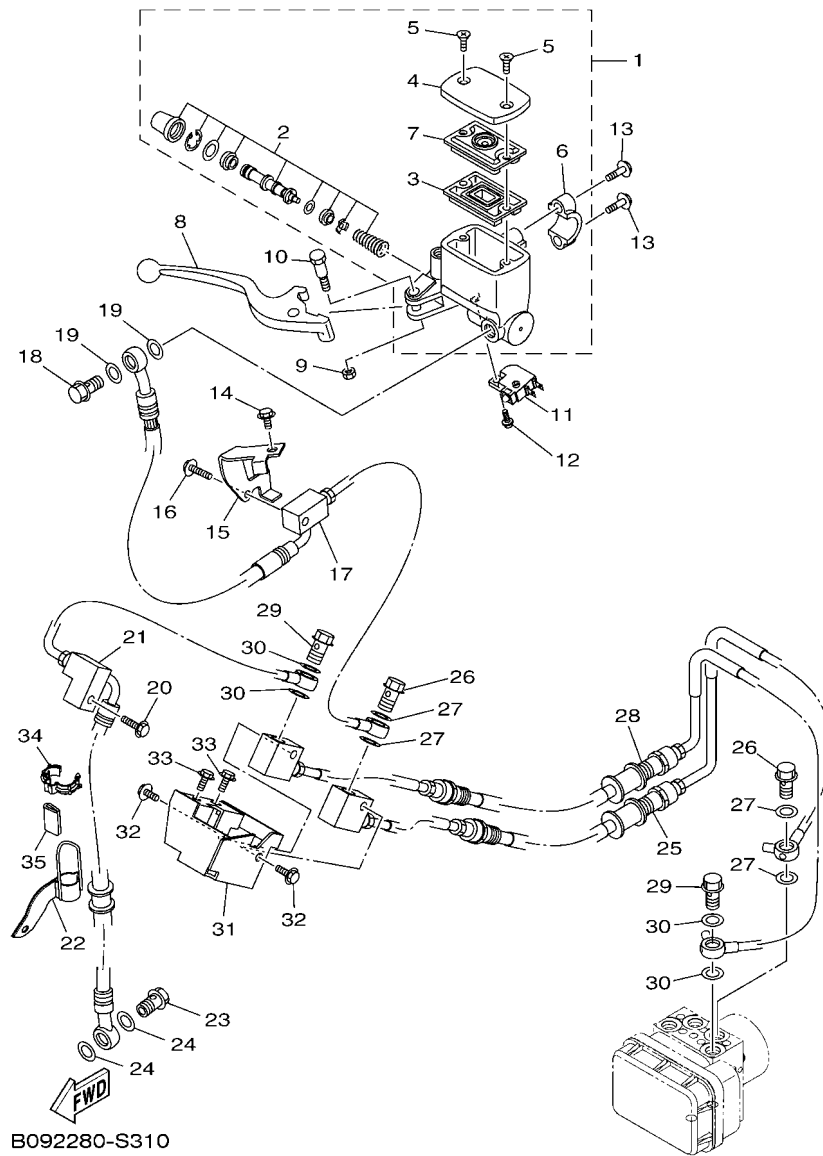

FIG. 31 CILINDRO MESTRE DIANTEIRO

REF. NO.	No. PEÇA	DESCRIÇÃO	B093				OBSERVAÇÕES
1	1WD-F5870-00	CILINDRO MESTRE SUB CONJ.	1				
2	1WD-F5807-00	.KIT DE REPARO DO CILINDRO	1				
3	5RB-25854-00	.DIAFRAGMA DO RESERVATORIO	1				
4	1WD-F5852-00	.TAMPA DO RESERVATORIO	1				
5	36Y-2589H-00	.PARAFUSO	2				
6	3RW-F5867-00	.SUPORTE DO CILINDRO MESTRE	1				
7	3C1-F5855-00	.BUCHA DO DIAFRAGMA	1				
8	1WD-H3922-00	ALAVANCA DIREITA	1				
9	95602-06100	PORCA AUTOTRAVANTE	1				
10	90109-06577	PARAFUSO	1				
11	1HP-83980-01	INTERRUPTOR DE FREIO DIANT.	1				
12	97602-04212	PARAFUSO CABECA DE PAINEL	1				
13	95027-06025	PARAFUSO FLANGE	2				
14	95812-06012	PARAFUSO FLANGE	1				
15	2WD-F588F-00	SUPORTE MANGUEIRA DE FREIO 5	1				
16	95022-06020	PARAFUSO FLANGE	1				
17	B08-F5872-00	MANGUEIRA DE FREIO 1	1				
18	90401-10812	PARAFUSO DE UNIAO	1				
19	90201-10118	ARRUELA PLANA	2				
20	95022-06020	PARAFUSO FLANGE	1				
21	B08-F581J-01	MANGUEIRA DE FREIO 4	1				
22	2WD-F5876-00	SUPORTE MANGUEIRA DE FREIO 2	1				
23	90401-10812	PARAFUSO DE UNIAO	1				
24	90201-10118	ARRUELA PLANA	2				
25	2WD-F5873-00	MANGUEIRA DE FREIO 2	1				
26	90401-10812	PARAFUSO DE UNIAO	2				
27	90201-10118	ARRUELA PLANA	4