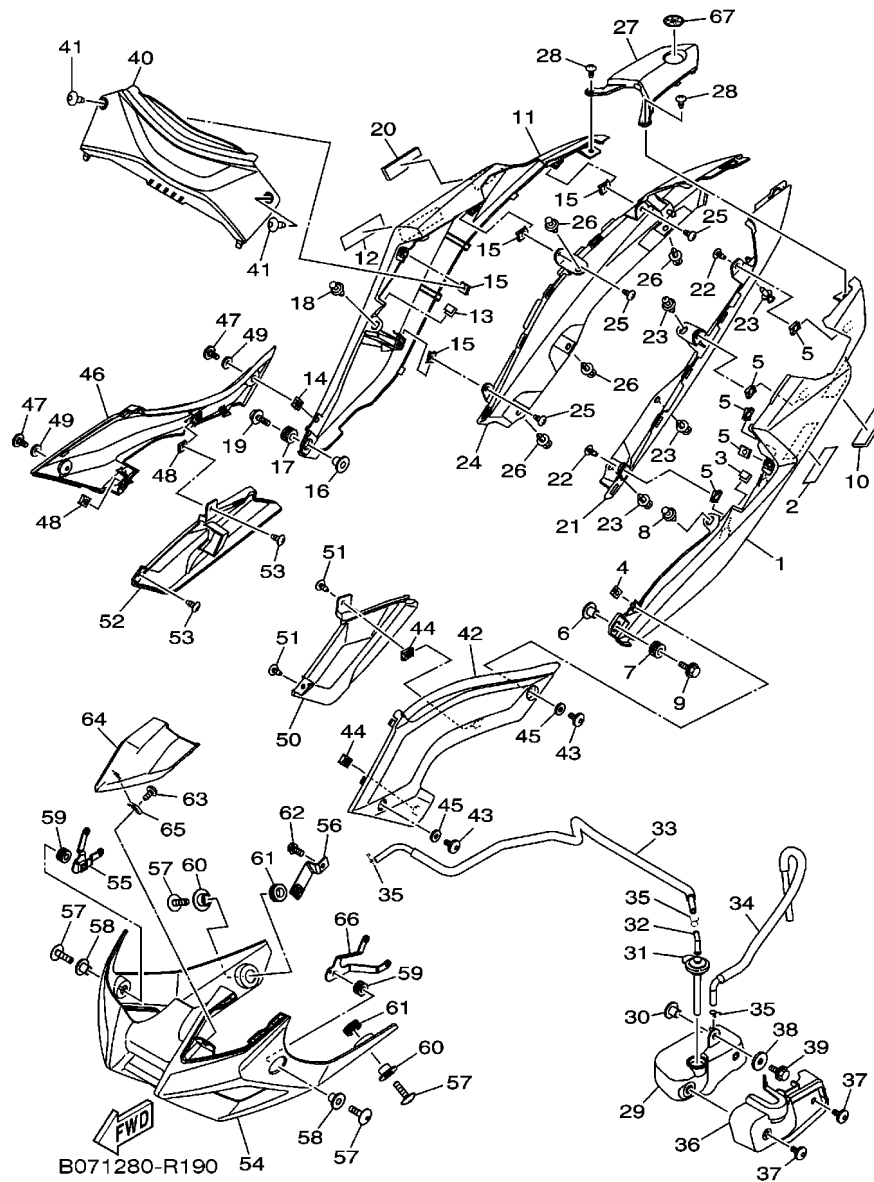

FIG. 19 TAMPA LATERAL

REF. NO.	No. PEÇA	DESCRIÇÃO	B093		OBSERVAÇÕES
1	B04-F1711-00-P2	TAMPA LATERAL 1	1		SMX P/ DPBMC, MBL2
	B04-F1711-00-P4	TAMPA LATERAL 1	1		MNM3
2	B9A-F153E-10	EMBLEMA YAMAHA	1		UR PARA DPBMC
	B9A-F153E-00	EMBLEMA YAMAHA	1		UR PARA MNM3
	B04-F1781-20	EMBLEMA 1	1		UR PARA MBL2
3	31B-F8307-00	VEDACAO	1		
4	90183-050A7	PORCA MOLA	1		
5	90183-05807	PORCA MOLA	5		
6	90387-06899	ESPACADOR	1		
7	90480-12808	ILHO DE BORRACHA	1		
8	90269-06081	REBITE	1		
9	90119-06810	PARAFUSO COM ARRUELA	1		
10	B04-F8307-00	VEDACAO	1		
11	B04-F1721-00-P2	TAMPA LATERAL 2	1		SMX P/ DPBMC, MBL2
	B04-F1721-00-P4	TAMPA LATERAL 2	1		MNM3
12	B9A-F153E-10	EMBLEMA YAMAHA	1		UR PARA DPBMC
	B9A-F153E-00	EMBLEMA YAMAHA	1		UR PARA MNM3
	B04-F1781-20	EMBLEMA 1	1		UR PARA MBL2
13	31B-F8307-00	VEDACAO	1		
14	90183-050A7	PORCA MOLA	1		
15	90183-05807	PORCA MOLA	4		
16	90387-06899	ESPACADOR	1		
17	90480-12808	ILHO DE BORRACHA	1		
18	90269-06081	REBITE	1		
19	90119-06810	PARAFUSO COM ARRUELA	1		
20	B04-F8307-10	VEDACAO	1		
21	1WD-F171L-00	MOLDURA DA TAMPA LATERAL 1	1