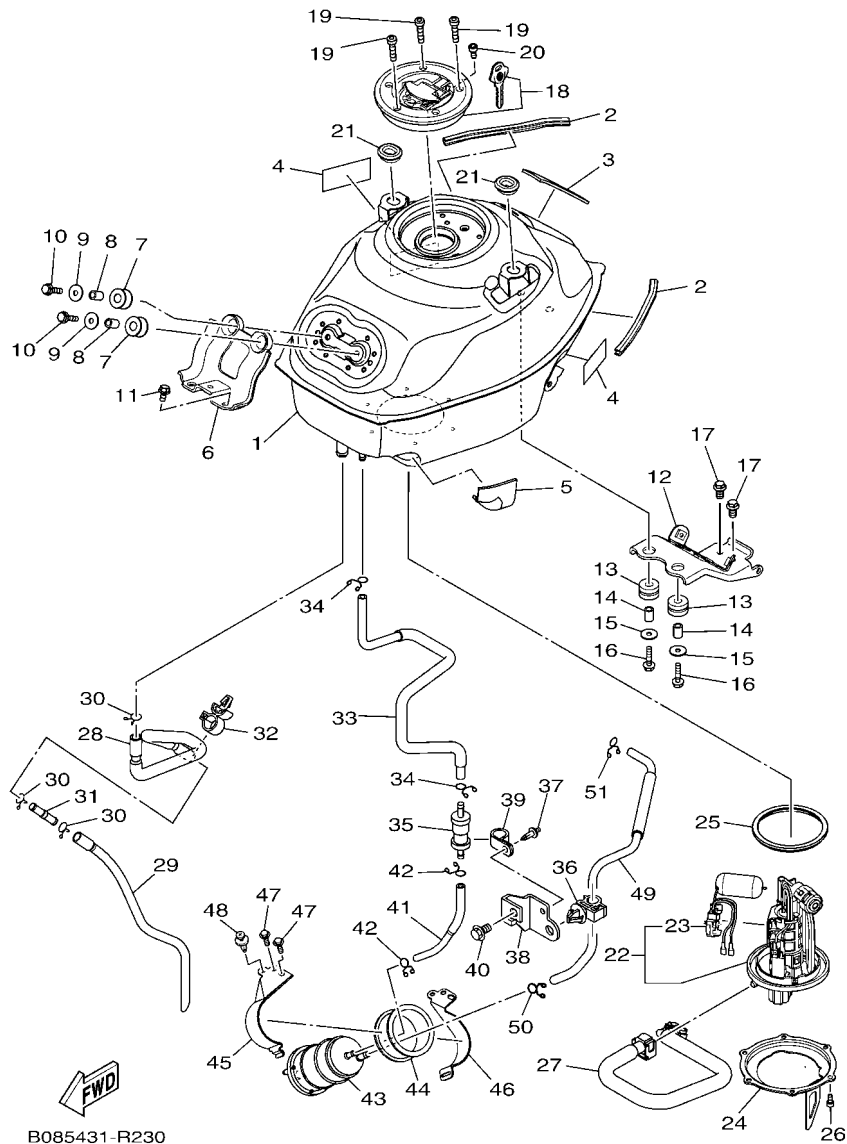

FIG. 23 TANQUE DE COMBUSTIVEL

B085431-R230

REF. NO.	No. PEÇA	DESCRIÇÃO	B083				OBSERVAÇÕES
1	1WD-F4110-00	TANQUE DE COMBUSTIVEL COMP.	1				
2	1WD-F4188-00	MOLDURA DO TANQUE	2				
3	90520-03823	PLACA AMORTIZADORA	1				
4	5D9-F414G-00	VEDACAO	2				
5	45P-F414H-00	PLACA AMORTIZADORA 1	1				
6	1WD-F412Y-01	SUPORTE DE FIX. DO TANQUE	1				
7	1WD-F4339-00	ILHO	2				
8	90387-06299	ESPAÇADOR	2				
9	90201-06380	ARRUELA PLANA	2				
10	95822-06025	PARAFUSO FLANGE	2				
11	95812-06012	PARAFUSO FLANGE	2				
12	1WD-F4191-00	SUPORTE DO TANQUE 1	1				
13	90480-15807	ILHO DE BORRACHA	2				
14	90387-06299	ESPAÇADOR	2				
15	90201-06380	ARRUELA PLANA	2				
16	95822-06025	PARAFUSO FLANGE	2				
17	95022-08014	PARAFUSO FLANGE	2				
18	1WD-WF461-00	KIT TAMPA DO TANQUE DE COMB.	1				
19	90110-05806	PARAFUSO HEXAGONAL INTERNO	3				
20	91312-05010	PARAFUSO HEXAGONAL	1				
21	90480-01558	ILHO DE BORRACHA	2				
22	1WD-E3907-10	BOMBA DE COMBUSTIVEL COMPLETA	1				
23	1WD-H5752-00	UNIDADE SENSOR DE COMB. CONJ.	1				
24	1WD-F4491-00	SUPORTE BOMBA DE COMBUSTIVEL	1				
25	3C1-F4486-00	ANEL DE BORRACHA	1				
26	91312-05010	PARAFUSO HEXAGONAL	6				
27	1WD-E3971-00	TUBO DE COMBUSTIVEL 1	1