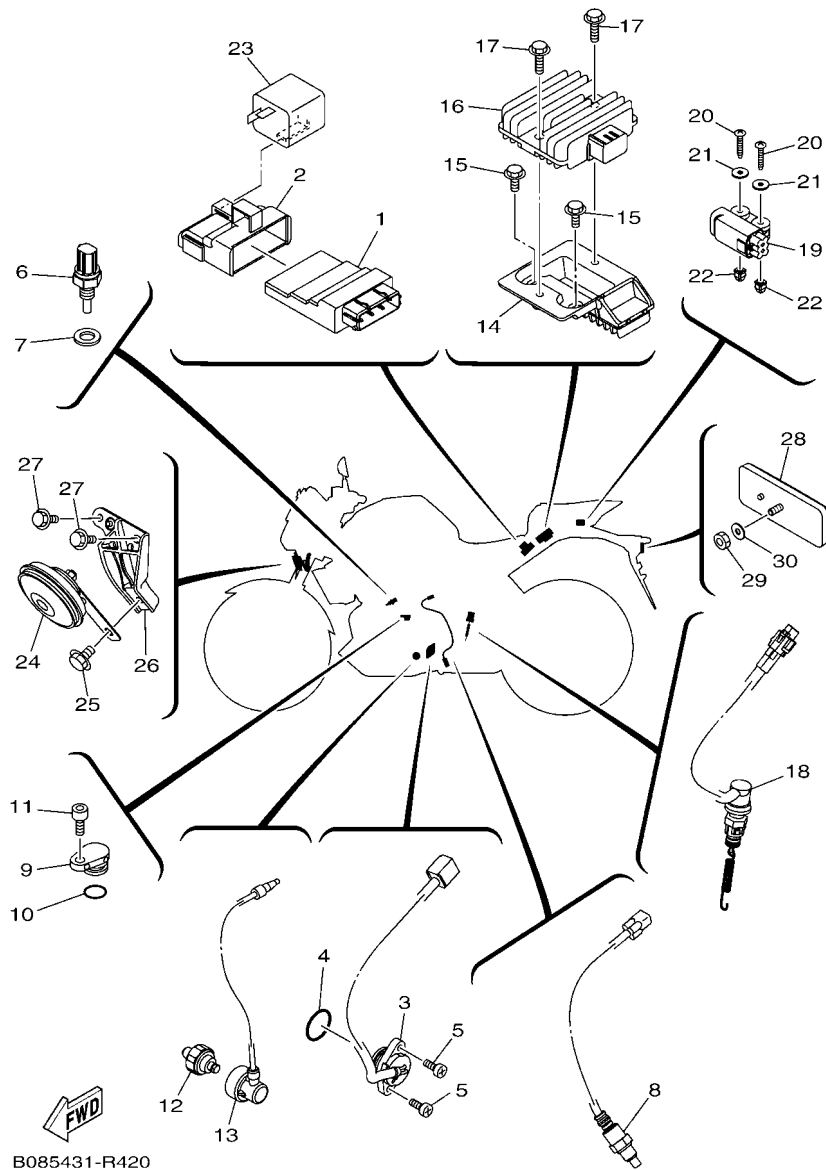

B085431-R420

FIG. 42 SISTEMA ELETRICO 2

REF. NO.	No. PEÇA	DESCRIÇÃO	B083				OBSERVAÇÕES
1	B03-H591A-00	UNIDADE DE CONTROLE MOTORA CJ	1				
2	B01-H5546-00	CINTA	1				
3	1WD-H2540-00	INTERRUPTOR NEUTRO CONJ.	1				
4	93210-21801	ANEL DE BORRACHA	1				
5	98502-05016	PARAFUSO	2				
6	52B-H3591-00	UNIDADE TERMOSTATICA	1				
7	90430-10804	GAXETA	1				
8	1WD-H592A-00	SENSOR DE O2	1				
9	2WD-E5189-00	TAMPAO	1				
10	93210-15566	ANEL DE BORRACHA	1				
11	91332-06016	PARAFUSO	1				
12	1WS-82504-00	SENSOR DE PRESSAO DO OLEO	1				
13	1WD-H1315-00	CHICOTE DE FIOS CONJ.	1				
14	1WD-H1961-00	TAMPA	1				
15	95802-06016	PARAFUSO FLANGE	2				
16	1WD-H1960-00	RETIFICADOR & REGULADOR CONJ.	1				
17	95802-06025	PARAFUSO FLANGE	2				
18	1WD-H2530-10	INTERRUPTOR DE PARADA CONJ.	1				
19	1WD-H2576-00	SENSOR DO ANGULO DE INCLINACAO	1				
20	90160-04009	PARAFUSO	2				
21	90201-04028	ARRUELA PLANA	2				
22	4B4-84334-00	PORCA DE AJUSTE	2				
23	2WD-H3351-00	RELE DO PISCA	1				
24	2PH-H3371-00	BUZINA	1				
25	95802-06012	PARAFUSO FLANGE	1				
26	B01-H3378-00	SUPORTE DA BUZINA	1				
27	95807-06016	PARAFUSO FLANGE	2