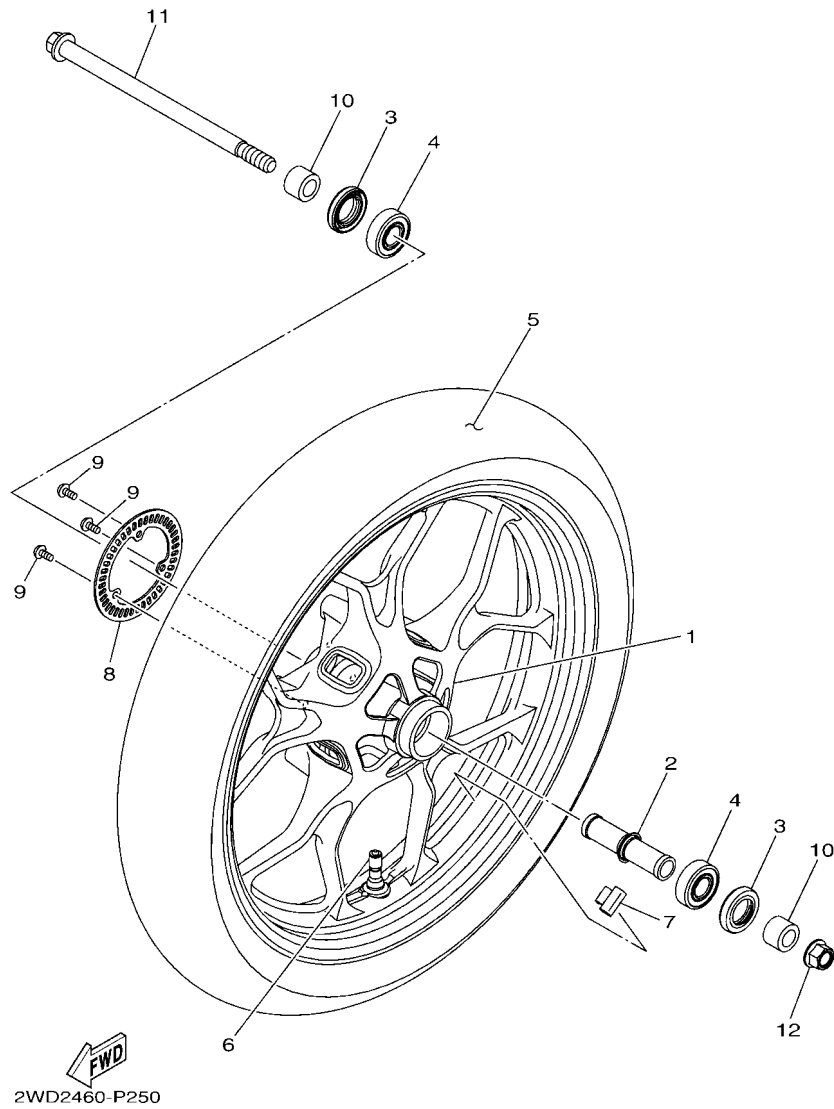

FIG. 26 RODA DIANTEIRA 1

REF. NO.	No. PEÇA	DESCRIÇÃO	B088			OBSERVAÇÕES
1	2WD-F5168-01-P0	ARO DA RODA DIANTEIRA	1			DPBM15 PARA DPBMC
	2WD-F5168-01-P1	ARO DA RODA DIANTEIRA	1			LLGS6 PARA MNM3
	2WD-F5168-01-98	ARO DA RODA DIANTEIRA	1			LGB PARA MBL2
2	B01-F510C-00	ESPACADOR CONJUNTO	1			
3	93106-26815	RETENTOR DE OLEO	2			
4	93306-302X7	ROLAMENTO	2			
5	94111-17805	PNEU DIANT.(110/70R17M/CTL54H)	1			METZELER
6	93900-00828	VALVULA ARO DA RODA	1			
7	5MT-25398-00	BALANCEADOR DA RODA (10G)	1			UR
	5MT-25398-10	BALANCEADOR DA RODA (20G)	1			UR
	5MT-25398-20	BALANCEADOR DA RODA (30G)	1			UR
8	2DP-F517G-00	ROTOR DO SENSOR	1			
9	90149-05029	PARAFUSO	3			
10	1PA-F5386-00	ESPACADOR DO EIXO DA COROA	2			
11	B01-F5181-00	EIXO DA RODA	1			
12	95602-14200	PORCA AUTO-TRAVANTE	1