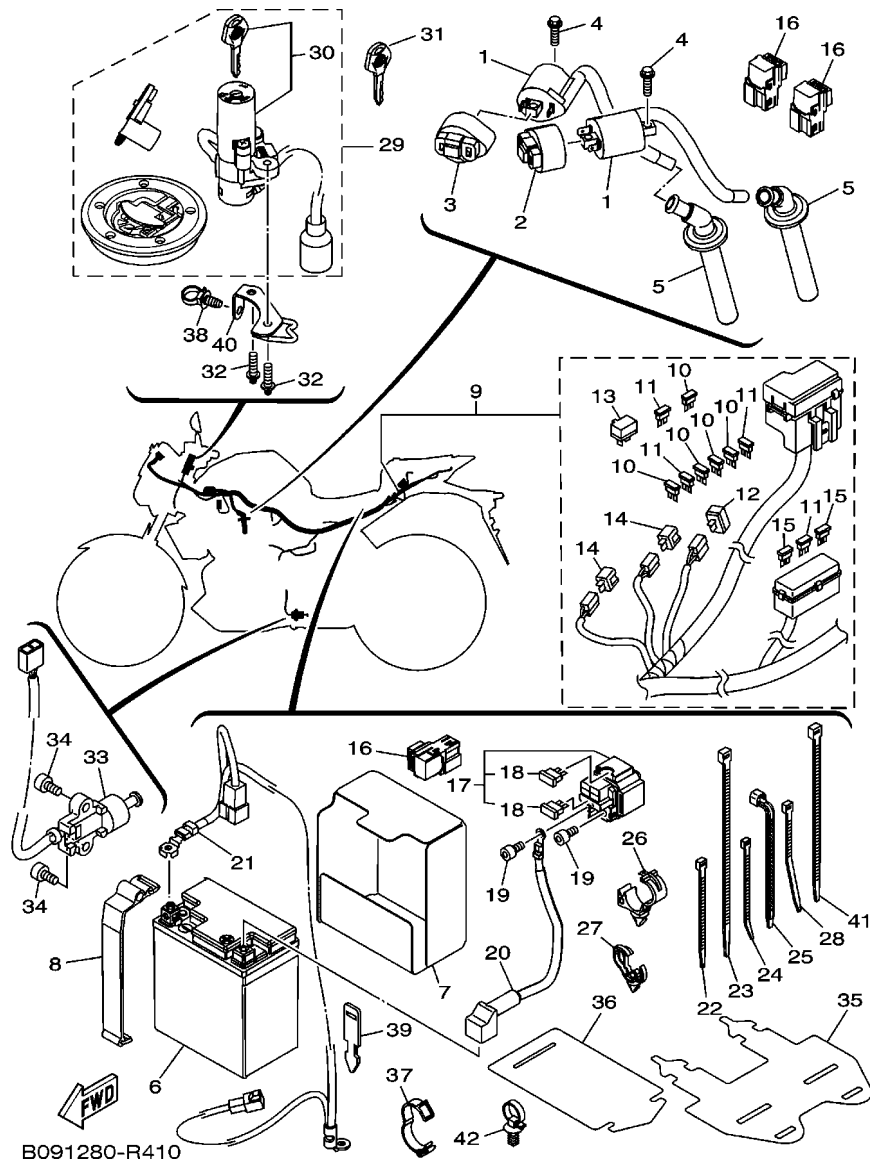

FIG. 41 SISTEMA ELETRICO 1

REF. NO.	No. PEÇA	DESCRIÇÃO	B093				OBSERVAÇÕES
28	90464-36005	BRACADEIRA	3				
29	B04-XH250-01	CONJUNTO DE TRAVAS COMPLETO	1				
30	B04-H2501-01	.TRAVA DE DIRECAO, INTERRUPTOR	1				
31	1WD-H250A-00	CHAVE VIRGEM	1				AP
32	90109-060G4	PARAFUSO	2				
33	1WD-H2566-00	INTERRUPTOR CAVALETE LATERAL	1				
34	90111-05810	PARAFUSO	2				
35	1WD-F179E-00	CINTA	1				
36	1WD-H2591-00	BRACADEIRA	1				
37	90464-26001	BRACADEIRA	1				
38	90464-08009	BRACADEIRA	1				
39	5YU-82591-00	BRACADEIRA	1				
40	B04-F8358-00	FIXADOR 3	1				
41	90464-50800	BRACADEIRA	1				
42	90464-30009	BRACADEIRA	1