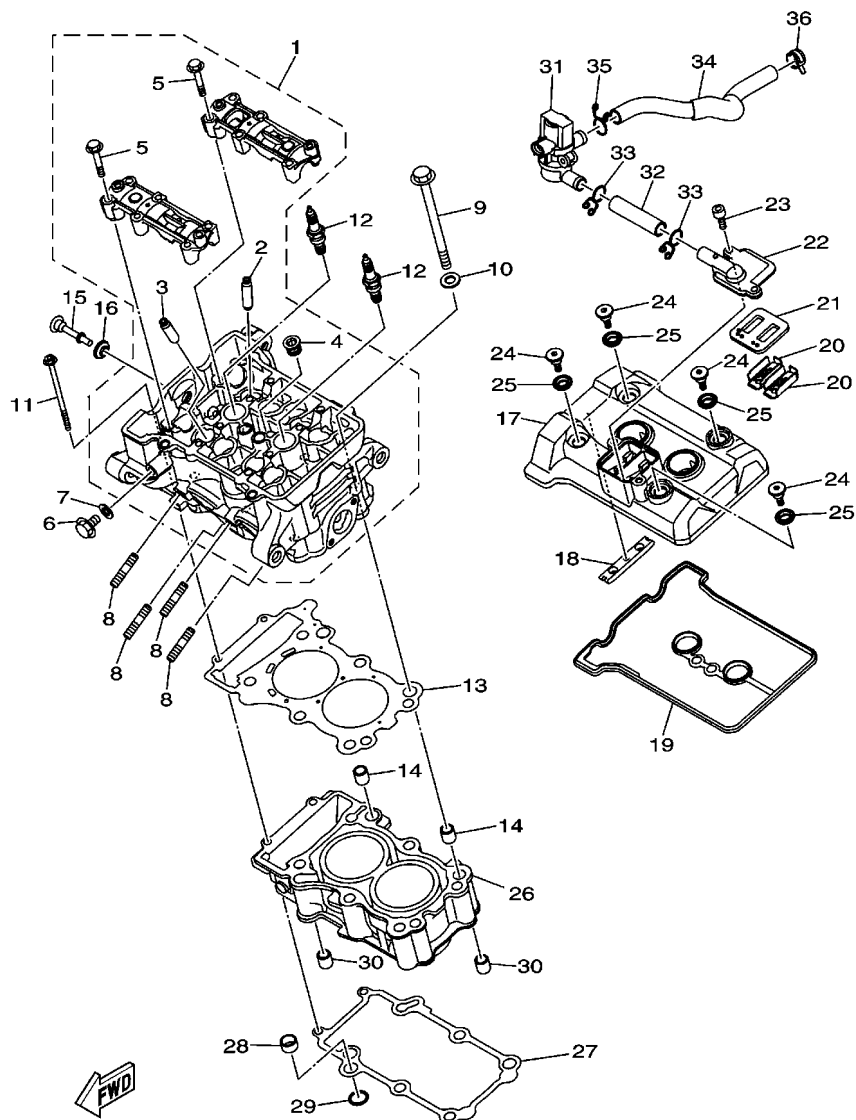

B011280-Q010

FIG. 1 CABECOTE DO CILINDRO

REF. NO.	No. PEÇA	DESCRIÇÃO	B093				OBSERVAÇÕES
1	B01-E1102-00	CABECOTE DO CILINDRO CONJ.	1				
2	2MS-E1133-10	.GUIA DA VALVULA 1	4				
3	1WD-E1133-10	.GUIA DA VALVULA 1	4				
4	90340-18002	.TAMPAO DO DRENO	1				
5	90105-06027	.PARAFUSO FLANGE	12				
6	95022-08012	PARAFUSO FLANGE	1				
7	90430-08119	GAXETA	1				
8	95612-08625	PRISIONEIRO	4				
9	2MS-11361-00	PARAFUSO SUPORTE DO CILINDRO 1	6				
10	90201-10845	ARRUELA PLANA	6				
11	90110-06870	PARAFUSO HEXAGONAL INTERNO	2				
12	94700-00330	VELA DE IGNICAO (NGK R CR8E)	2				
13	2MS-E1181-00	GAXETA, CABECOTE DO CILINDRO 1	1				
14	99530-14016	PINO GUIA	2				
15	90109-06898	PARAFUSO	1				
16	1WD-E111G-00	AMORTIZADOR DE MONTAGEM	1				
17	1WD-E1191-00	TAMPA, CABECOTE DO CILINDRO 1	1				
18	1WD-E2241-00	GUIA LIMITADORA 2	1				
19	1WD-E1193-00	GAXETA DA TAMPA DO CABECOTE 1	1				
20	5VY-1482K-00	PLACA	2				
21	1WD-E4890-00	VALVULA DE PALHETA CONJUNTO	1				
22	1WD-E4899-00	TAMPA DA CAIXA	1				
23	91312-06020	PARAFUSO HEXAGONAL	2				
24	90109-06899	PARAFUSO	4				
25	1WD-E111G-00	AMORTIZADOR DE MONTAGEM	4				
26	2MS-E1311-10	CILINDRO 1	1				
27	1WD-E1351-00	GAXETA DO CILINDRO	1