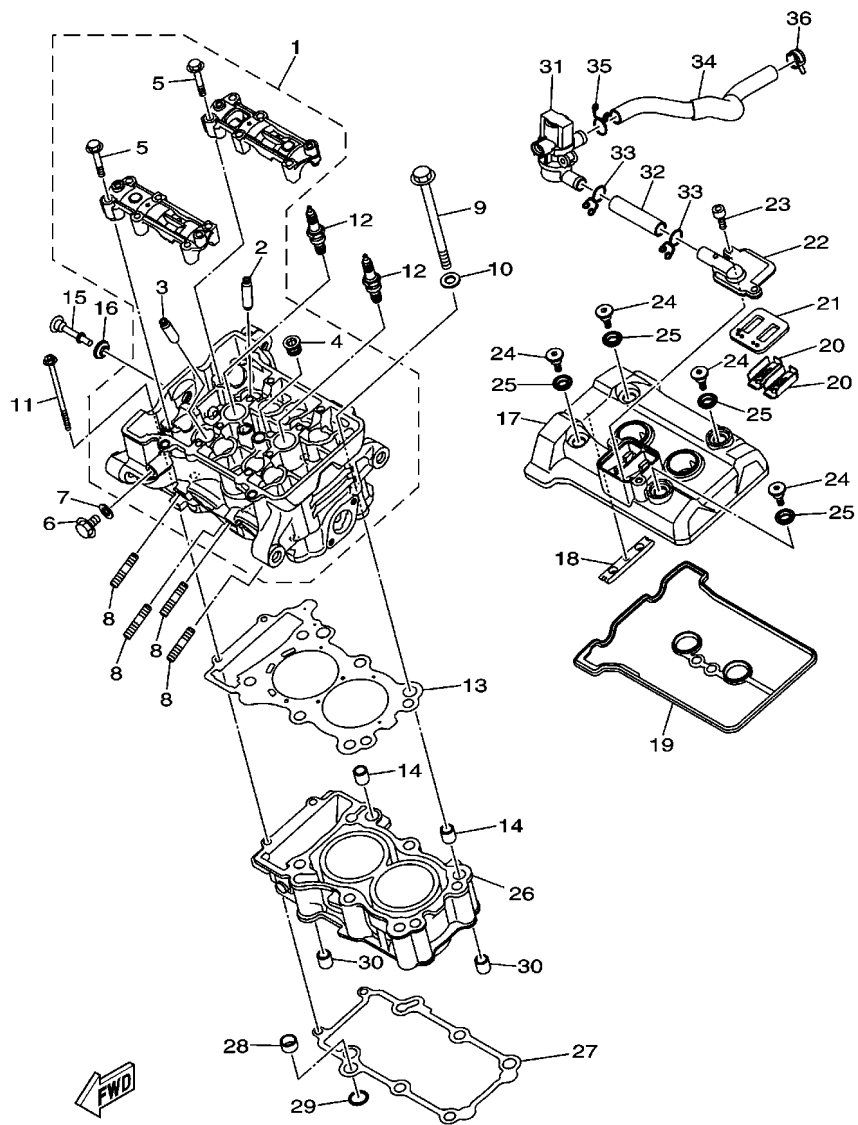

B011280-Q010

FIG. 1 CABECOTE DO CILINDRO

REF. NO.	No. PEÇA	DESCRIÇÃO	B093				OBSERVAÇÕES
28	5NL-12564-00	TUBO DE AGUA	1				
29	93210-16716	ANEL DE BORRACHA	1				
30	99530-14016	PINO GUIA	2				
31	1WD-E4840-00	DIRECIONADOR DE AR DA VALVULA	1				
32	1WD-E4881-00	MANGUEIRA CURVADA 1	1				
33	90467-16801	PRESILHA	2				
34	1WD-E4882-01	MANGUEIRA CURVADA 2	1				
35	90467-16801	PRESILHA	1				
36	90467-16800	PRESILHA	1