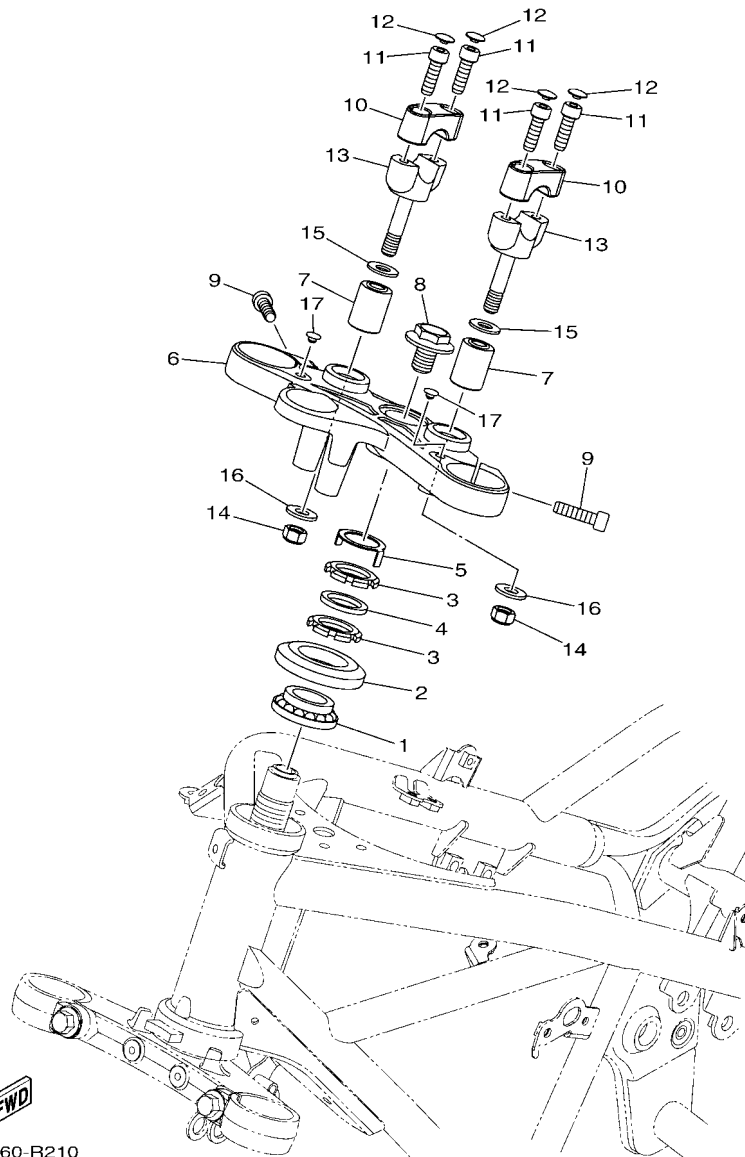

FIG. 21 MESA DO GUIDAO

B041460-R210

REF. NO.	No. PEÇA	DESCRIÇÃO	B098				OBSERVAÇÕES
1	93399-999Y3	ROLAMENTO	1				
2	5BP-F3416-10	CAPA DA PISTA DE ESFERA 2	1				
3	90179-25615	PORCA	2				
4	90202-26142	ARRUELA PLANA	1				
5	5BP-F3418-00	ARRUELA ESPECIAL	1				
6	B04-F3435-00	MESA DO GUIDAO COMPLETA	1				
7	90388-10816	BUCHA AMORTIZADORA	2				
8	90105-14102	PARAFUSO FLANGE	1				
9	91317-08030	PARAFUSO HEXAGONAL INTERNO	2				
10	B04-F3441-00-P2	FIXADOR SUPERIOR DO GUIDAO	2				MBL2
11	91317-08025	PARAFUSO HEXAGONAL INTERNO	4				
12	90338-06810	TAMPAO	4				
13	B04-F3442-00	FIXADOR INFERIOR DO GUIDAO	2				
14	95607-10100	PORCA AUTO-TRAVANTE	2				
15	92902-10200	ARRUELA	2				
16	90201-10829	ARRUELA PLANA	2				
17	90338-06809	TAMPAO	2