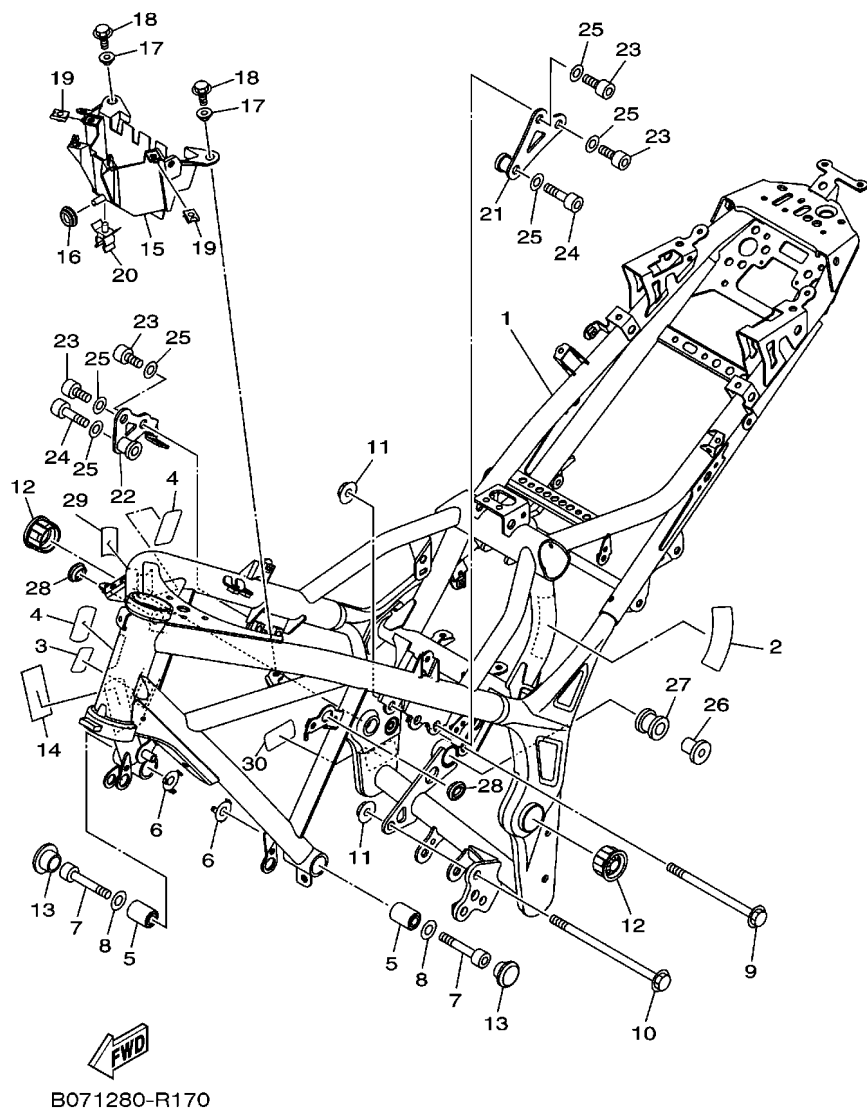

B011280-Q160

**FIG. 16 EIXO DE MUDANCA**

REF. NO.	No. PEÇA	DESCRIÇÃO	B098				OBSERVAÇÕES
1	1WD-E8337-00	MOLA	1				
2	1WD-E8127-10	PARAFUSO LIMITADOR	1				
3	1WD-E8175-00	ESPAÇADOR	1				
4	1WD-E8101-00	EIXO DE MUDANCA CONJ.	1				
5	90508-29806	.MOLA DE TORCAO	1				
6	99009-12400	.ANEL TRAVA	2				
7	90201-127E1	ARRUELA PLANA	1				
8	1WD-E8140-00	ALAVANCA LIMITADORA CONJ.	1				
9	93317-11295	ROLAMENTO	1				
10	93102-12891	RETENTOR DE OLEO	1				
11	B01-E8111-00	PEDAL DE CAMBIO	1				
12	44C-E8113-00	CAPA DO PEDAL	1				
13	1WD-E8115-00	HASTE DO CAMBIO	1				
14	90170-06023	PORCA	1				
15	95302-06600	PORCA	1				
16	1WD-E8112-00	BRACO DO CAMBIO	1				
17	45P-F7261-00	EIXO	1				
18	90206-14001	ARRUELA ONDULADA	1				
19	90201-10021	ARRUELA PLANA	1				
20	97012-06020	PARAFUSO	1				