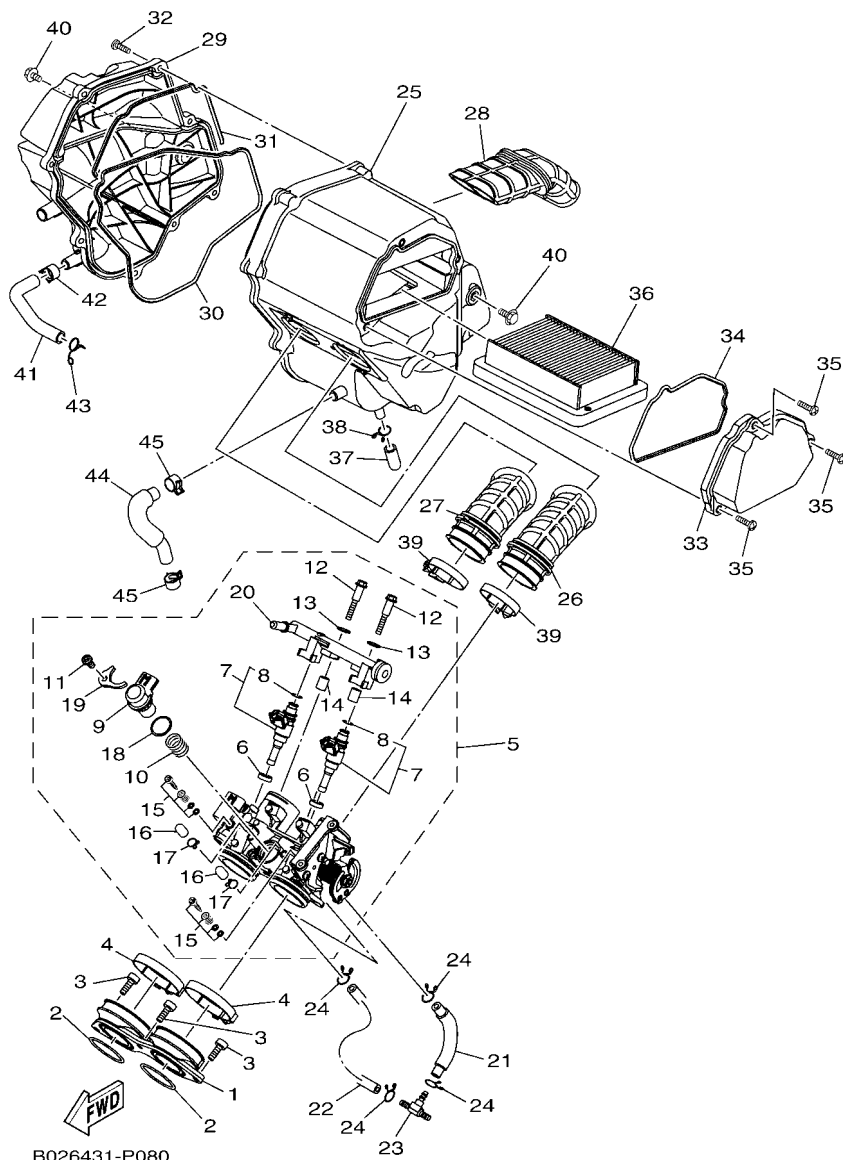

B026431-P080

FIG. 8 ADMISSAO

REF. NO.	No. PEÇA	DESCRIÇÃO	E098				OBSERVAÇÕES
1	2MS-E3586-00	JUNCAO DE CARBURACAO 1	1				
2	93210-39802	ANEL DE BORRACHA	2				
3	91312-06016	PARAFUSO HEXAGONAL	3				
4	90450-55804	BRACADEIRA DO TUBO	2				
5	2MS-E3750-00	CORPO DE ACELERAÇÃO CONJ.	1				
6	1WD-E3556-00	.GAXETA	2				
7	1WD-E3761-00	.INJETOR CONJUNTO	2				
8	5PS-14147-00	.ANEL DE BORRACHA	2				
9	1WS-85801-00	.SENSOR DO PASSO DO MOTOR	1				
10	1WS-14335-00	.MOLA	1				
11	98502-06012	.PARAFUSO	1				
12	1WD-E3573-00	.PARAFUSO 1	2				
13	8GL-13571-00	.ARRUELA	2				
14	8HG-14534-00	.ESPACADOR	2				
15	5JW-14104-00	.JOGO DO PARAFUSO DO AR	2				
16	895-14169-00	.CAPA DE PROTEÇÃO	2				
17	8A7-14139-00	.PRESILHA DO TUBO	2				
18	54P-E416A-00	.ANEL DE BORRACHA	1				
19	1WD-E4243-00	.PLACA DE FIXAÇÃO	1				
20	1WD-E3938-00	.TUBO	1				
21	2MS-E4465-00	TUBO	1				
22	2MS-E4466-00	TUBO	1				
23	90413-06031	CONECTOR 3	1				
24	90467-090A2	PRESILHA	4				
25	1WD-E4411-00	CAIXA DO FILTRO DE AR 1	1				
26	2MS-E4469-00	FUNIL DO AR	1				
27	2MS-E446C-00	FUNIL 2	1