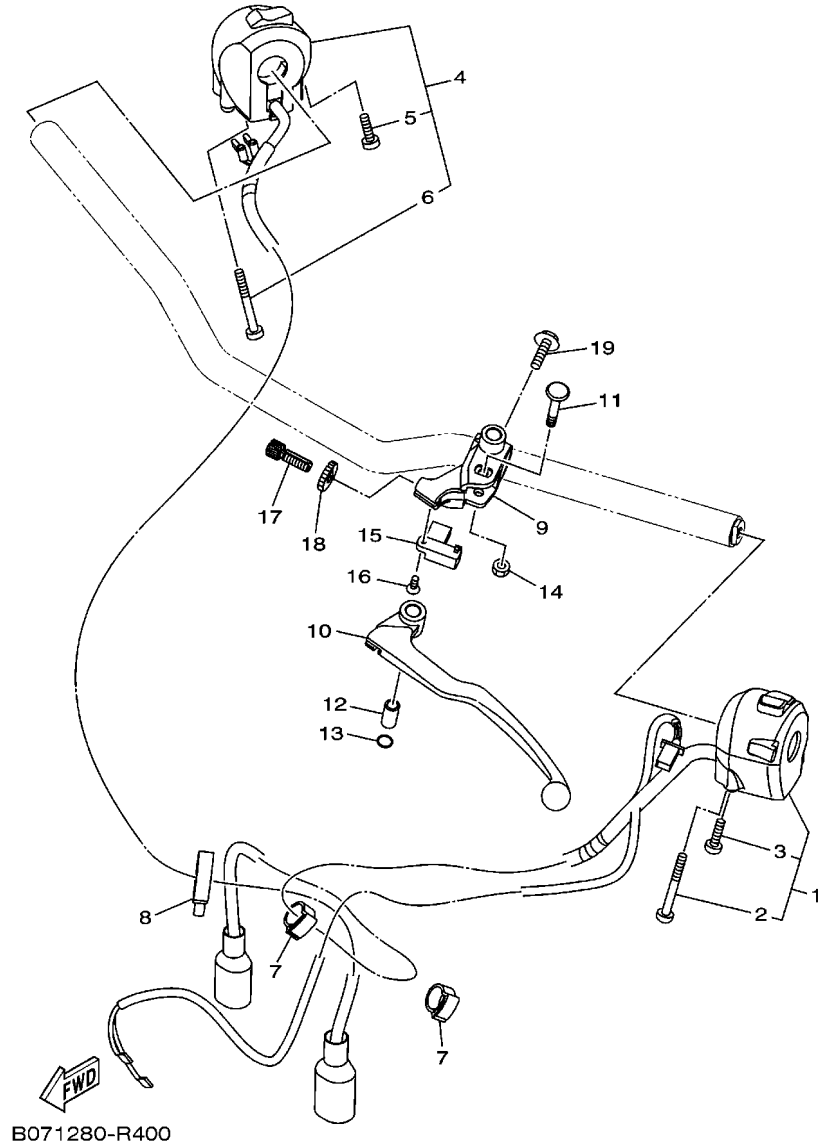

FIG. 40 INTERRUPT. DO GUIDAO E MANETE 1

REF. NO.	No. PEÇA	DESCRIÇÃO	B093				OBSERVAÇÕES
1	B04-H3972-00	INTERRUPTOR DO GUIDAO 4	1				
2	45P-H395W-00	.PARAFUSO	1				
3	45P-H395X-00	.PARAFUSO 1	1				
4	B04-H3975-00	INTERRUPTOR DO GUIDAO 2	1				
5	45P-H2133-00	.PARAFUSO FIXADOR	1				
6	45P-H395W-00	.PARAFUSO	1				
7	90464-16003	BRACADEIRA	2				
8	90464-30001	BRACADEIRA	1				
9	1WD-H2911-00	FIXADOR DA ALAVANCA 1	1				
10	1WD-H3912-00	ALAVANCA ESQUERDA 1	1				
11	31A-83945-00	PARAFUSO DA ALAVANCA	1				
12	31A-83913-00	ESPACADOR DA ALAVANCA 1	1				
13	93210-108H5	ANEL DE BORRACHA	1				
14	95602-06100	PORCA AUTOTRAVANTE	1				
15	5BP-H2917-00	INTERRUPTOR	1				
16	90151-03005	PARAFUSO TRAMBULADOR	1				
17	90123-08083	PARAFUSO	1				
18	90179-08316	PORCA	1				
19	97507-06525	PARAFUSO COM ARRUELA	1