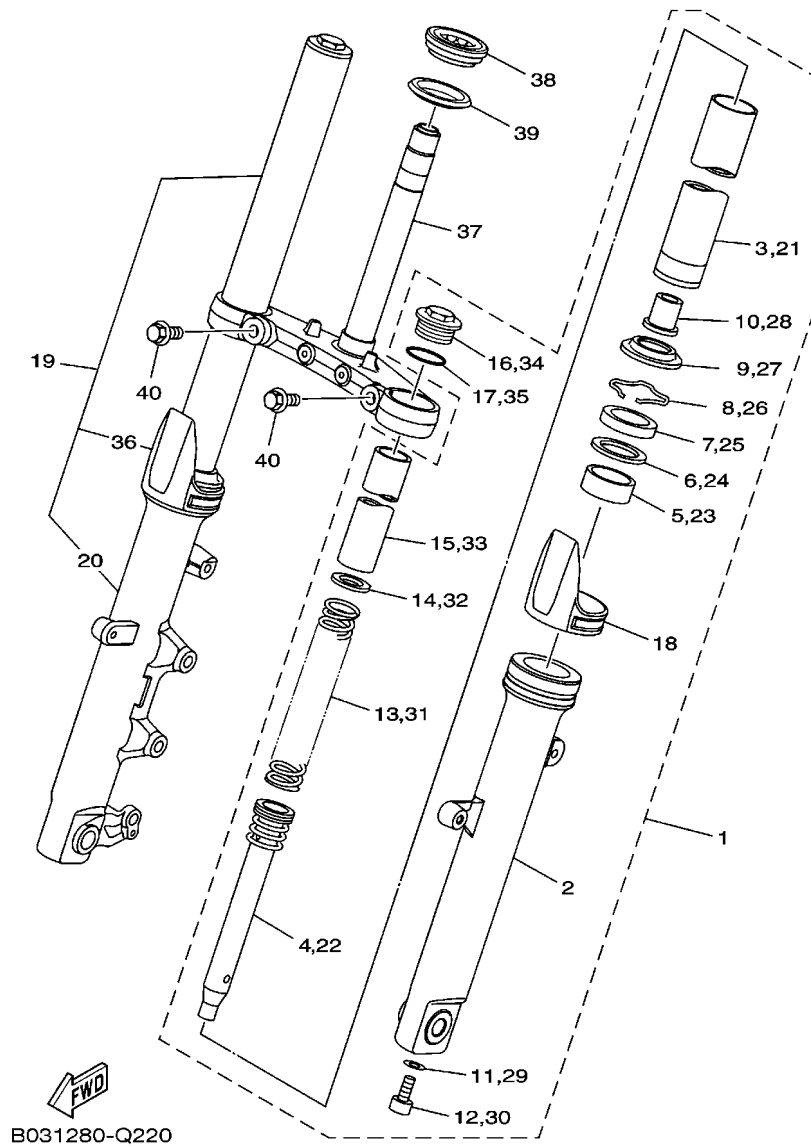

FIG. 22 GARFO DIANTEIRO

REF. NO.	No. PEÇA	DESCRIÇÃO	B093				OBSERVAÇÕES
1	B01-F3102-00	GARFO DIANTEIRO CONJ. (ESQ.)	1				
2	1WD-F3126-00	.TUBO EXTERNO 1	1				
3	1WD-F3110-00	.TUBO INTERNO COMPLETO 1	1				
4	1WD-F3170-00	.CILINDRO COMPLETO DO GARFO	1				
5	45P-F3125-00	.BUCHA (METAL LAMINA) 1	1				
6	45P-F3146-00	.ARRUELA DO RETENTOR DE OLEO	1				
7	45P-F3145-00	.RETENTOR DE OLEO DO GARFO	1				
8	45P-F3156-00	.CLIPE DO RETENTOR DE OLEO	1				
9	45P-F3144-00	.PROTETOR DE POEIRA	1				
10	1WD-F3173-00	.VALVULA DE PRESSAO DO OLEO	1				
11	509-F3158-L0	.GAXETA	1				
12	31B-F3181-00	.PARAFUSO DO GARFO DIANTEIRO	1				
13	1WD-F3141-00	.MOLA DO GARFO DIANTEIRO	1				
14	45P-F3149-00	.ARRUELA DA MOLA SUPERIOR	1				
15	1WD-F3118-00	.ESPACADOR	1				
16	45P-F3111-00	.PARAFUSO, CAPA	1				
17	45P-F3188-00	.ANEL DE BORRACHA	1				
18	1WS-2331G-00	.CAPA	1				
19	B03-F3103-00	GARFO DIANTEIRO CONJ. (DIR.)	1				
20	2WD-F3136-00	.TUBO EXTERNO 2	1				
21	1WD-F3110-00	.TUBO INTERNO COMPLETO 1	1				
22	1WD-F3170-00	.CILINDRO COMPLETO DO GARFO	1				
23	45P-F3125-00	.BUCHA (METAL LAMINA) 1	1				
24	45P-F3146-00	.ARRUELA DO RETENTOR DE OLEO	1				
25	45P-F3145-00	.RETENTOR DE OLEO DO GARFO	1				
26	45P-F3156-00	.CLIPE DO RETENTOR DE OLEO	1				
27	45P-F3144-00	.PROTETOR DE POEIRA	1				