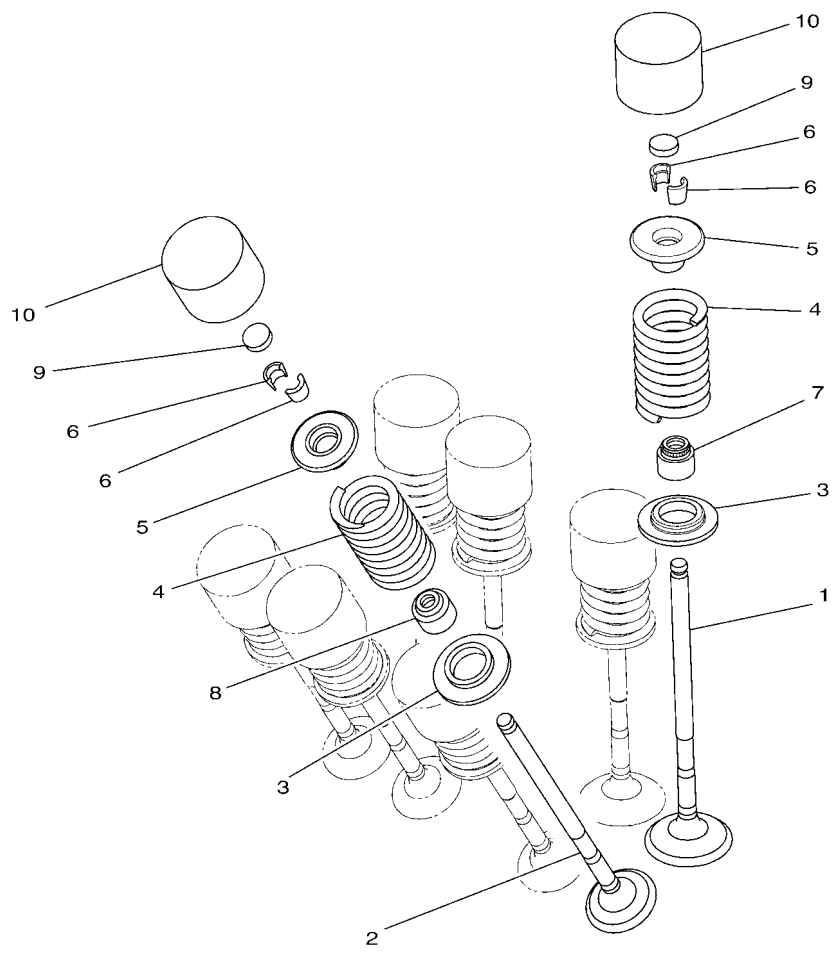

B0E1010-T030

FIG. 3 VALVULA

REF. NO.	No. PEÇA	DESCRIÇÃO	B088				OBSERVAÇÕES
1	2MS-E2111-00	VALVULA DE ADMISSAO	4				
2	2MS-E2121-00	VALVULA DE ESCAPE	4				
3	2MS-E2126-00	ASSENTO DA MOLA DA VALVULA 2	8				
4	BR5-E2113-00	MOLA INTERNA DA VALVULA	8				
5	2MS-E2117-00	ASSENTO SUPERIOR DA MOLA	8				
6	3S0-E2118-00	TRAVA DA VALVULA	16				
7	BS8-E2119-00	RETENTOR DA HASTE DA VALVULA	4				
8	1PA-E2119-00	RETENTOR DA HASTE DA VALVULA	4				
9	1HX-12168-F0	PASTILHA DE AJUSTE 2 (1.50)	8				UR
	1HX-12168-H1	PASTILHA DE AJUSTE 2 (1.55)	8				UR
	1HX-12168-K1	PASTILHA DE AJUSTE 2 (1.60)	8				UR
	1HX-12168-M1	PASTILHA DE AJUSTE 2 (1.65)	8				UR
	1HX-12168-R1	PASTILHA DE AJUSTE 2 (1.70)	8				UR
	1HX-12168-U1	PASTILHA DE AJUSTE 2 (1.75)	8				UR
	1HX-12168-W1	PASTILHA DE AJUSTE 2 (1.80)	8				UR
	1HX-12168-Y1	PASTILHA DE AJUSTE 2 (1.85)	8				UR
	1HX-12169-11	PASTILHA DE AJUSTE 2 (1.90)	8				UR
	1HX-12169-31	PASTILHA DE AJUSTE 2 (1.95)	8				UR
	1HX-12169-50	PASTILHA DE AJUSTE 2 (2.00)	8				UR
	1HX-12169-70	PASTILHA DE AJUSTE 2 (2.05)	8				UR
	1HX-12169-90	PASTILHA DE AJUSTE 2 (2.10)	8				UR
	1HX-12169-E0	PASTILHA DE AJUSTE 2 (2.15)	8				UR
	1HX-12169-G0	PASTILHA DE AJUSTE 2 (2.20)	8				UR
	1HX-12169-J0	PASTILHA DE AJUSTE 2 (2.25)	8				UR
	1HX-12169-L0	PASTILHA DE AJUSTE 2 (2.30)	8				UR
	1HX-12169-N0	PASTILHA DE AJUSTE 2 (2.35)	8				UR
	1HX-12169-T0	PASTILHA DE AJUSTE 2 (2.40)	8				UR