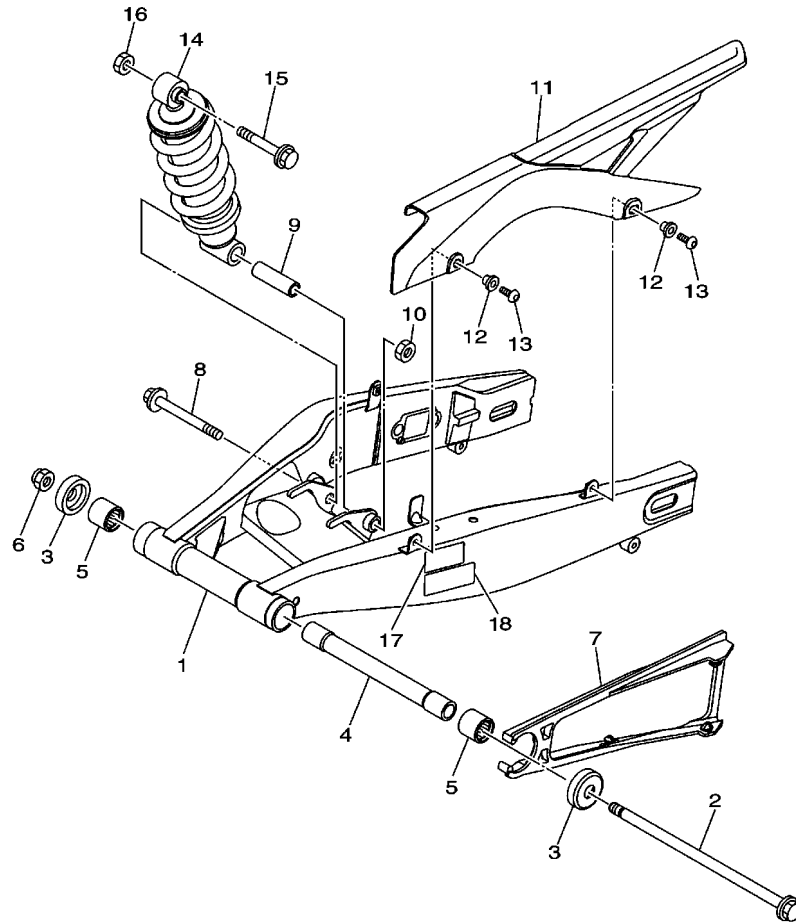

FIG. 20 GARFO TRASEIRO. SUSPENSÃO 1

B011280-Q200

REF. NO.	No. PEÇA	DESCRIÇÃO	B093				OBSERVAÇÕES
1	1WD-F2110-00	GARFO TRASEIRO COMPLETO	1				
2	B01-F2141-00	EIXO DO PIVO	1				
3	1WD-F2129-00	TAMPA DE ENCOSTO 2	2				
4	1WD-F2184-00	BUCHA	1				
5	93320-32403	ROLAMENTO	2				
6	95602-14200	PORCA AUTO-TRAVANTE	1				
7	B01-F2151-00	VEDADOR DO PROTETOR	1				
8	90105-12309	PARAFUSO FLANGE	1				
9	1WD-F248B-00	ESPACADOR DA HASTE 1	1				
10	95602-12100	PORCA AUTO-TRAVANTE	1				
11	1WD-F2311-00	CAPA DA CORRENTE	1				
12	90387-06242	ESPACADOR	2				
13	90111-06119	PARAFUSO	2				
14	1WD-F2210-20	AMORTECEDOR TRASEIRO CONJ.	1				
15	90105-12093	PARAFUSO FLANGE	1				
16	95602-12100	PORCA AUTO-TRAVANTE	1				
17	B01-F1668-00	ETIQUETA DE PRESSAO DO PNEU	1				
18	B01-F1111F-00	ETIQUETA DE EMISSAO	1