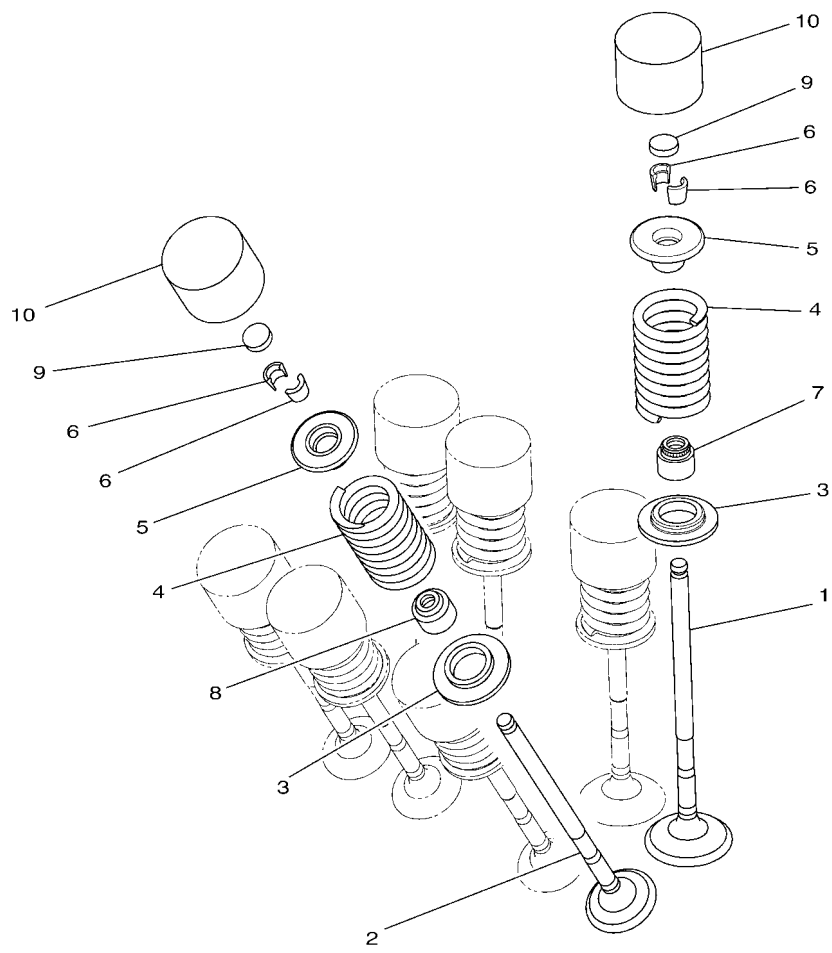

  
B0E1010-T030

**FIG. 3 VALVULA**

REF. NO.	No. PEÇA	DESCRIÇÃO	B088				OBSERVAÇÕES
1	2MS-E2111-00	VALVULA DE ADMISSAO	4				
2	2MS-E2121-00	VALVULA DE ESCAPE	4				
3	2MS-E2126-00	ASSENTO DA MOLA DA VALVULA 2	8				
4	BR5-E2113-00	MOLA INTERNA DA VALVULA	8				
5	2MS-E2117-00	ASSENTO SUPERIOR DA MOLA	8				
6	3S0-E2118-00	TRAVA DA VALVULA	16				
7	BS8-E2119-00	RETENTOR DA HASTE DA VALVULA	4				
8	1PA-E2119-00	RETENTOR DA HASTE DA VALVULA	4				
9	1HX-12168-F0	PASTILHA DE AJUSTE 2 (1.50)	8				UR
	1HX-12168-H1	PASTILHA DE AJUSTE 2 (1.55)	8				UR
	1HX-12168-K1	PASTILHA DE AJUSTE 2 (1.60)	8				UR
	1HX-12168-M1	PASTILHA DE AJUSTE 2 (1.65)	8				UR
	1HX-12168-R1	PASTILHA DE AJUSTE 2 (1.70)	8				UR
	1HX-12168-U1	PASTILHA DE AJUSTE 2 (1.75)	8				UR
	1HX-12168-W1	PASTILHA DE AJUSTE 2 (1.80)	8				UR
	1HX-12168-Y1	PASTILHA DE AJUSTE 2 (1.85)	8				UR
	1HX-12169-11	PASTILHA DE AJUSTE 2 (1.90)	8				UR
	1HX-12169-31	PASTILHA DE AJUSTE 2 (1.95)	8				UR
	1HX-12169-50	PASTILHA DE AJUSTE 2 (2.00)	8				UR
	1HX-12169-70	PASTILHA DE AJUSTE 2 (2.05)	8				UR
	1HX-12169-90	PASTILHA DE AJUSTE 2 (2.10)	8				UR
	1HX-12169-E0	PASTILHA DE AJUSTE 2 (2.15)	8				UR
	1HX-12169-G0	PASTILHA DE AJUSTE 2 (2.20)	8				UR
	1HX-12169-J0	PASTILHA DE AJUSTE 2 (2.25)	8				UR
	1HX-12169-L0	PASTILHA DE AJUSTE 2 (2.30)	8				UR
	1HX-12169-N0	PASTILHA DE AJUSTE 2 (2.35)	8				UR
	1HX-12169-T0	PASTILHA DE AJUSTE 2 (2.40)	8				UR