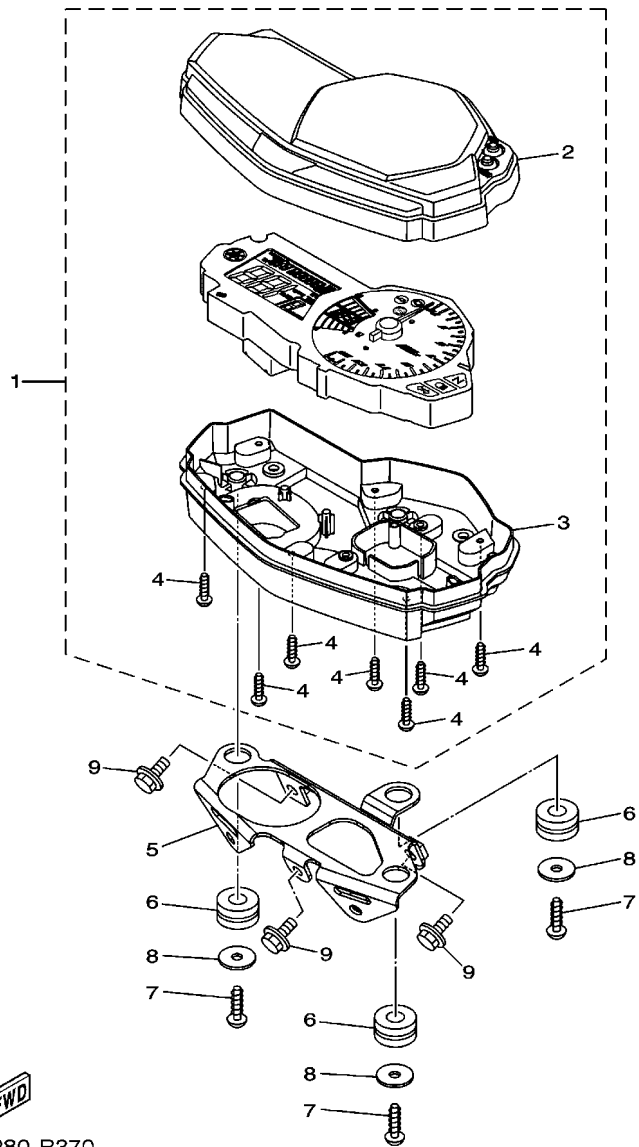

B091280-R370

FIG. 37 MEDIDOR

REF. NO.	No. PEÇA	DESCRIÇÃO	B098			OBSERVAÇÕES
1	B02-H3500-00	MEDIDOR CONJUNTO	1			
2	1WD-H3571-00	.CAIXA SUPERIOR DO VELOCIMETRO	1			
3	1WD-H3572-00	.CAIXA INFERIOR DO VELOCIMETRO	1			
4	97702-30016	.PARAFUSO	7			
5	B04-H3519-00	SUPORTE DO MEDIDOR	1			
6	90480-14004	ILHO DE BORRACHA	3			
7	97702-50016	PARAFUSO	3			
8	90201-05827	ARRUELA PLANA	3			
9	95022-06010	PARAFUSO FLANGE	3