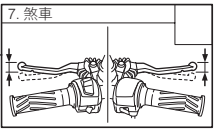

交車前點檢表 (交車前點檢所列圖示為參考示意圖)

注意：檢查各項目之後，請在□內打✓。

引擎號碼：_____ 車體號碼：_____ 購買日期：_____ 檢查員：_____

15. 積碳防止與定期清洗說明

各項檢查內容：

1. 各配件的安裝 (含電瓶)。	5. 確認儀錶板上各功能及燈類作動是否正常。	10. 確認各類油量及是否洩露 (如：引擎機油、齒輪油、碟煞機種的煞車液)。
2. ISC 初始化。	6. 外觀的完整性和清潔及各開關與燈類作動 (含側支架開關)。	11. 胎壓與車輪轉動情形。
3. 把手靈活性與鬆緊度。	7. 煞車自由間隙與作動 (前、後)。	12. 使用適當的診斷工具，進行 FI 系統功能檢測。
4. 確認惰轉轉速及油門握把自由間隙。在引擎起動後，左右轉動方向把手，確認不會改變引擎惰轉轉速。	8. 確認各安全部品的鎖緊度 (如：前、後輪軸等)。	13. 確認烙碼已正確加設完成。
	9. 確認冷卻液量及是否洩漏 (水冷式的機種)。	14. 選擇合格舒適的安全帽及正確的使用。
		15. 積碳防止與定期清洗說明。

交車時說明事項：

1. ☐ 使用說明書。
2. ☐ 保養手冊。
3. ☐ 問卷調查表。
4. ☐ 販賣店對初回點檢、定期點檢說明告知。
5. ☐ 販賣店對保證內容告知。
6. ☐ 販賣店對本車符合環保六期法規，及前燈全時點燈之功能告知。

相關文件物品點交：

1. ☐ 身份證。
2. ☐ 私章。
3. ☐ 行車執照。
4. ☐ 領牌登記書。
5. ☐ 保險卡。
6. ☐ 其它 _____。

叮嚀事項：

1. ☐ 騎乘機車請戴安全帽。
2. ☐ 請依道路規定速率騎乘，以免發生危險。
3. ☐ 騎乘時，請不要做危險動作。
4. ☐ 騎乘機車前，請詳讀使用說明書。

以上事項貴店已確實告知，且本人已經完全瞭解。車主簽名：_____

日期：_____

第一聯 經銷商聯

裁切線