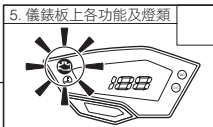

以上事項貴店已確實告知，且本人已經完全瞭解。車主簽名：_____

日期：_____

第一聯 經銷商聯

裁切線

交車前點檢表 (交車前點檢所列圖示為參考示意圖)

注意：檢查各項目之後，請在□內打✓。

引擎號碼：_____ 車體號碼：_____ 購買日期：_____ 檢查員：_____

15. 積碳防止與定期清洗說明