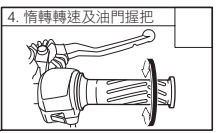

交車前點檢表 (交車前點檢所列圖示為參考示意圖)

注意：檢查各項目之後，請在□內打✓。

引擎號碼：_____ 車體號碼：_____ 購買日期：_____ 檢查員：_____

15. 積碳防止與定期清洗說明

各項檢查內容：

1. 各配件的安裝 (含電瓶)。	5. 確認儀錶板上各功能及燈類作動是否正常。	10. 確認各類油量及是否洩露 (如：引擎機油、齒輪油、碟煞機種的煞車液)。
2. ISC 初始化。	6. 外觀的完整性和清潔及各開關與燈類作動 (含側支架開關)。	11. 胎壓與車輪轉動情形。
3. 把手靈活性與鬆緊度。	7. 煞車自由間隙與作動 (前、後)。	12. 使用適當的診斷工具，進行 FI 系統功能檢測。
4. 確認惰轉轉速及油門握把自由間隙。在引擎起動後，左右轉動方向把手，確認不會改變引擎惰轉轉速。	8. 確認各安全部品的鎖緊度 (如：前、後輪軸等)。	13. 確認烙碼已正確加設完成。
	9. 確認冷卻液量及是否洩漏 (水冷式的機種)。	14. 選擇合格舒適的安全帽及正確的使用。
		15. 積碳防止與定期清洗說明。

交車時說明事項：

1. ☐ 使用說明書。
2. ☐ 保養手冊。
3. ☐ 問卷調查表。
4. ☐ 販賣店對初回點檢、定期點檢說明告知。
5. ☐ 販賣店對保證內容告知。
6. ☐ 販賣店對本車符合環保六期法規，及前燈全時點燈之功能告知。

相關文件物品點交：

1. ☐ 身份證。
2. ☐ 私章。
3. ☐ 行車執照。
4. ☐ 領牌登記書。
5. ☐ 保險卡。
6. ☐ 其它 _____。

叮嚀事項：

1. ☐ 騎乘機車請戴安全帽。
2. ☐ 請依道路規定速率騎乘，以免發生危險。
3. ☐ 騎乘時，請不要做危險動作。
4. ☐ 騎乘機車前，請詳讀使用說明書。

以上事項貴店已確實告知，且本人已經完全瞭解。車主簽名：_____

日期：_____

第一聯 經銷商聯

裁切線