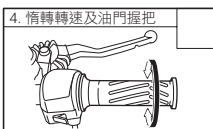

以上事項貴店已確實告知，且本人已經完全瞭解。車主簽名：_____

日期：_____

第一聯 經銷商聯

裁切線

交車前點檢表 (交車前點檢所列圖示為參考示意圖)

注意：檢查各項目之後，請在□內打✓。

引擎號碼：_____ 車體號碼：_____ 購買日期：_____ 檢查員：_____

15. 積碳防止與定期清洗說明