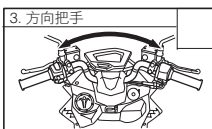

以上事項貴店已確實告知，且本人已經完全瞭解。車主簽名：_____

日期：_____

第一聯 經銷商聯

裁切線

交車前點檢表 (交車前點檢所列圖示為參考示意圖)

注意：檢查各項目之後，請在□內打✓。

引擎號碼：_____ 車體號碼：_____ 購買日期：_____ 檢查員：_____

15. 積碳防止與定期清洗說明