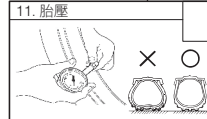

交車前點檢表 (交車前點檢所列圖示為參考示意圖)

注意：檢查各項目之後，請在□內打✓。

引擎號碼：_____ 車體號碼：_____ 購買日期：_____ 檢查員：_____

15. 積碳防止與定期清洗說明

各項檢查內容：

1. 各配件的安裝 (含電瓶)。	5. 確認儀錶板上各功能及燈類作動是否正常。	10. 確認各類油量及是否洩露 (如：引擎機油、齒輪油、碟煞機種的煞車液)。
2. ISC 初始化。	6. 外觀的完整性和清潔及各開關與燈類作動 (含側支架開關)。	11. 胎壓與車輪轉動情形。
3. 把手靈活性與鬆緊度。	7. 煞車自由間隙與作動 (前、後)。	12. 使用適當的診斷工具，進行 FI 系統功能檢測。
4. 確認惰轉轉速及油門握把自由間隙。在引擎起動後，左右轉動方向把手，確認不會改變引擎惰轉轉速。	8. 確認各安全部品的鎖緊度 (如：前、後輪軸等)。	13. 確認烙碼已正確加設完成。
	9. 確認冷卻液量及是否洩漏 (水冷式的機種)。	14. 選擇合格舒適的安全帽及正確的使用。
		15. 積碳防止與定期清洗說明。

交車時說明事項：

1. ☐ 使用說明書。
2. ☐ 保養手冊。
3. ☐ 問卷調查表。
4. ☐ 販賣店對初回點檢、定期點檢說明告知。
5. ☐ 販賣店對保證內容告知。
6. ☐ 販賣店對本車符合環保六期法規，及前燈全時點燈之功能告知。

相關文件物品點交：

1. ☐ 身份證。
2. ☐ 私章。
3. ☐ 行車執照。
4. ☐ 領牌登記書。
5. ☐ 保險卡。
6. ☐ 其它 _____。

叮嚀事項：

1. ☐ 騎乘機車請戴安全帽。
2. ☐ 請依道路規定速率騎乘，以免發生危險。
3. ☐ 騎乘時，請不要做危險動作。
4. ☐ 騎乘機車前，請詳讀使用說明書。

以上事項貴店已確實告知，且本人已經完全瞭解。車主簽名：_____

日期：_____

第一聯 經銷商聯

裁切線