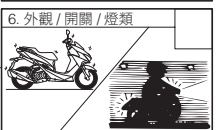

交車前點檢表 (交車前點檢所列圖示為參考示意圖)

注意：檢查各項目之後，請在□內打✓。

引擎號碼：_____ 車體號碼：_____ 購買日期：_____ 檢查員：_____

15. 積碳防止與定期清洗說明

各項檢查內容：

1. 各配件的安裝 (含電瓶)。	5. 確認儀錶板上各功能及燈類作動是否正常。	10. 確認各類油量及是否洩露 (如：引擎機油、齒輪油、碟煞機種的煞車液)。
2. ISC 初始化。	6. 外觀的完整性和清潔及各開關與燈類作動 (含側支架開關)。	11. 胎壓與車輪轉動情形。
3. 把手靈活性與鬆緊度。	7. 煞車自由間隙與作動 (前、後)。	12. 使用適當的診斷工具，進行 FI 系統功能檢測。
4. 確認惰轉轉速及油門握把自由間隙。在引擎起動後，左右轉動方向把手，確認不會改變引擎惰轉轉速。	8. 確認各安全部品的鎖緊度 (如：前、後輪軸等)。	13. 確認烙碼已正確加設完成。
	9. 確認冷卻液量及是否洩漏 (水冷式的機種)。	14. 選擇合格舒適的安全帽及正確的使用。
		15. 積碳防止與定期清洗說明。

交車時說明事項：

1. ☐ 使用說明書。
2. ☐ 保養手冊。
3. ☐ 問卷調查表。
4. ☐ 販賣店對初回點檢、定期點檢說明告知。
5. ☐ 販賣店對保證內容告知。
6. ☐ 販賣店對本車符合環保六期法規，及前燈全時點燈之功能告知。

相關文件物品點交：

1. ☐ 身份證。
2. ☐ 私章。
3. ☐ 行車執照。
4. ☐ 領牌登記書。
5. ☐ 保險卡。
6. ☐ 其它 _____。

叮嚀事項：

1. ☐ 騎乘機車請戴安全帽。
2. ☐ 請依道路規定速率騎乘，以免發生危險。
3. ☐ 騎乘時，請不要做危險動作。
4. ☐ 騎乘機車前，請詳讀使用說明書。

以上事項貴店已確實告知，且本人已經完全瞭解。車主簽名：_____

日期：_____

第一聯 經銷商聯

裁切線