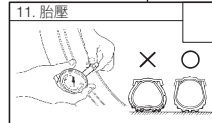

以上事項貴店已確實告知，且本人已經完全瞭解。車主簽名：_____

日期：_____

第一聯 經銷商聯

裁切線

交車前點檢表 (交車前點檢所列圖示為參考示意圖)

注意：檢查各項目之後，請在□內打✓。

引擎號碼：_____ 車體號碼：_____ 購買日期：_____ 檢查員：_____

15. 積碳防止與定期清洗說明