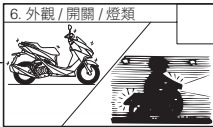

以上事項貴店已確實告知，且本人已經完全瞭解。車主簽名：_____

日期：_____

第一聯 經銷商聯

裁切線

交車前點檢表 (交車前點檢所列圖示為參考示意圖)

注意：檢查各項目之後，請在□內打✓。

引擎號碼：_____ 車體號碼：_____ 購買日期：_____ 檢查員：_____

15. 積碳防止與定期清洗說明