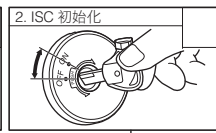

交車前點檢表 (交車前點檢所列圖示為參考示意圖)

注意：檢查各項目之後，請在□內打✓。

引擎號碼：_____ 車體號碼：_____ 購買日期：_____ 檢查員：_____

15. 積碳防止與定期清洗說明

各項檢查內容：

1. 各配件的安裝 (含電瓶)。	5. 確認儀錶板上各功能及燈類作動是否正常。	10. 確認各類油量及是否洩露 (如：引擎機油、齒輪油、碟煞機種的煞車液)。
2. ISC 初始化。	6. 外觀的完整性和清潔及各開關與燈類作動 (含側支架開關)。	11. 胎壓與車輪轉動情形。
3. 把手靈活性與鬆緊度。	7. 煞車自由間隙與作動 (前、後)。	12. 使用適當的診斷工具，進行 FI 系統功能檢測。
4. 確認惰轉轉速及油門握把自由間隙。在引擎起動後，左右轉動方向把手，確認不會改變引擎惰轉轉速。	8. 確認各安全部品的鎖緊度 (如：前、後輪軸等)。	13. 確認烙碼已正確加設完成。
	9. 確認冷卻液量及是否洩漏 (水冷式的機種)。	14. 選擇合格舒適的安全帽及正確的使用。
		15. 積碳防止與定期清洗說明。

交車時說明事項：

1. ☐ 使用說明書。
2. ☐ 保養手冊。
3. ☐ 問卷調查表。
4. ☐ 販賣店對初回點檢、定期點檢說明告知。
5. ☐ 販賣店對保證內容告知。
6. ☐ 販賣店對本車符合環保六期法規，及前燈全時點燈之功能告知。

相關文件物品點交：

1. ☐ 身份證。
2. ☐ 私章。
3. ☐ 行車執照。
4. ☐ 領牌登記書。
5. ☐ 保險卡。
6. ☐ 其它 _____。

叮嚀事項：

1. ☐ 騎乘機車請戴安全帽。
2. ☐ 請依道路規定速率騎乘，以免發生危險。
3. ☐ 騎乘時，請不要做危險動作。
4. ☐ 騎乘機車前，請詳讀使用說明書。

以上事項貴店已確實告知，且本人已經完全瞭解。車主簽名：_____

日期：_____

第一聯 經銷商聯

裁切線