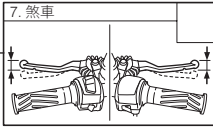

各項檢查內容：

- | | | |
|--------------------------------------------------|---------------------------------|----------------------------------------|
| 1. 各配件的安裝 (含電瓶)。 | 5. 確認儀錶板上各功能及燈類作動是否正常。 | 10. 確認各類油量及是否洩露 (如：引擎機油、齒輪油、碟煞機種的煞車液)。 |
| 2. ISC 初始化。 | 6. 外觀的完整性和清潔及各開關與燈類作動 (含側支架開關)。 | 11. 胎壓與車輪轉動情形。 |
| 3. 把手靈活性與鬆緊度。 | 7. 煞車自由間隙與作動 (前、後)。 | 12. 使用適當的診斷工具，進行 FI 系統功能檢測。 |
| 4. 確認惰轉轉速及油門握把自由間隙。在引擎起動後，左右轉動方向把手，確認不會改變引擎惰轉轉速。 | 8. 確認各安全部品的鎖緊度 (如：前、後輪軸等)。 | 13. 確認烙碼已正確加設完成。 |
| | 9. 確認冷卻液量及是否洩漏 (水冷式的機種)。 | 14. 選擇合格舒適的安全帽及正確的使用。 |
| | | 15. 積碳防止與定期清洗說明。 |