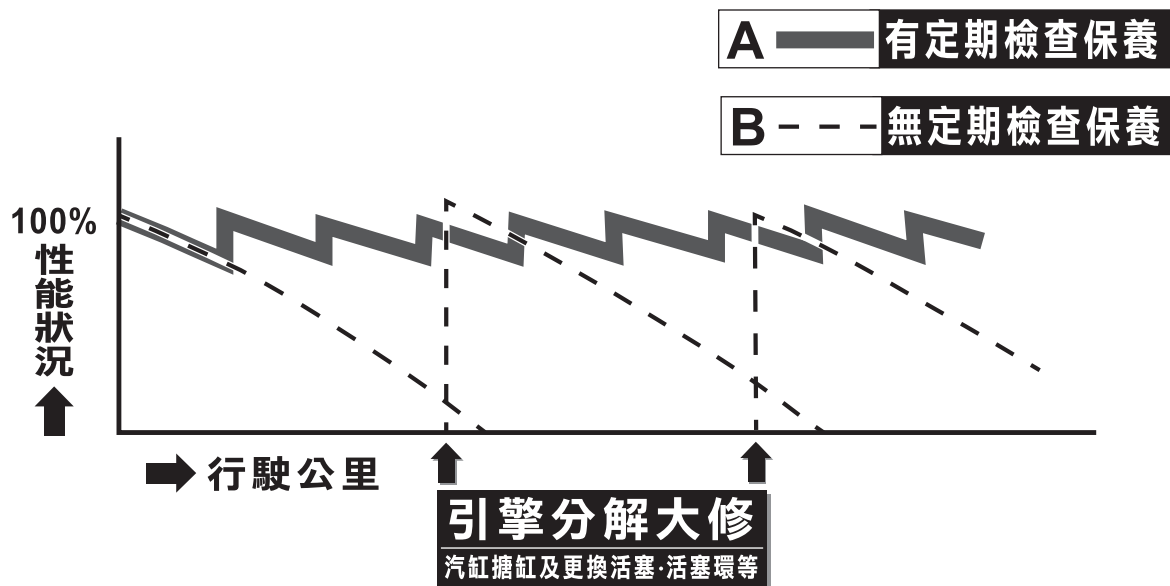

定期保養與性能狀態曲線圖

A曲線圖 ▶ 當機車性能下降時,在實施定期檢查保養後其性能就會恢復,並可保持在最佳狀況。

B曲線圖 ▶ 如果機車無實施定期保養,性能就會一直下降,直到無法使用時,就必須進行引擎大修,性能才會恢復。所以請務必作定期檢查保養。

廢氣控制系統定期保養表

編號	項目	檢查或維修內容	里程錶讀數 (km)									
			500 或 1個月	3,000 或 3個月	5,000 或 6個月	8,000 或 9個月	10,000 或 12個月	13,000 或 15個月	15,000 或 18個月	18,000 或 21個月	20,000 或 24個月	
1	* 汽門間隙	· 當引擎冷卻時，檢查並調整汽門間隙。	○		○		○		○		○	
2	* 火星塞	· 檢查狀況。調整間隙並清潔。 · 必要時更換。	○	○	○	○	○	○	○	○	○	
3	* 汽油系統	· 汽油管是否龜裂或阻塞。必要時更換。			○		○		○		○	
4	* 排氣系統	· 是否漏氣。必要時重新鎖緊或更換墊片。	○	○	○	○	○	○	○	○	○	
5	* 引擎惰轉轉速	· 確認引擎惰轉轉速。(請參閱註一)	○	○	○	○	○	○	○	○	○	
6	* 廢氣排放檢測	· 檢查惰轉轉速時的 CO 值及 HC 值。(請參閱註二)	○	○	○	○	○	○	○	○	○	
7	* 空氣濾清器濾蕊	· 髒污狀況。必要時更換。(請參閱註三)	○	○	○	○	○	○	○	○	○	
8	* 二次空氣導入系統	· 二次空氣控制閥、二次空氣單向閥和軟管是否損壞。 · 必要時更換。			○		○		○		○	
9	* 蒸發排放控制系統	· 控制系統是否損壞。必要時更換。			○		○		○		○	
10	* 曲軸箱吹漏廢氣回流裝置	· 通氣管是否龜裂或阻塞。必要時更換。	○		○		○		○		○	
11	添加積碳防止劑	· 添加積碳防止劑，防止積碳。	每 5,000km 或每 6 個月添加一次									
12	* 點火系統積碳去除	· 如有明顯的持續性點火異常、引擎熄火、過熱…等，或有引擎馬力大幅低下時，請將汽缸頭、活塞頭及排氣系統之積碳去除。	● 發生時。 ● 每 10,000km 定期保養時。 ● 每使用 6 個月，未達 10,000km 時。									
13	* 節流閥本體	· 清除節流閥本體及歧管之積碳。										
14	* 噴油嘴	· 長時間放置未使用時(若發生引擎惰轉轉速低於標準 rpm 規格值)，請清除噴油嘴的積碳或膠質。