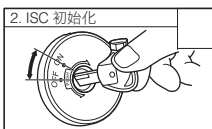

以上事項貴店已確實告知，且本人已經完全瞭解。車主簽名：_____

日期：_____

第一聯 經銷商聯

裁切線

交車前點檢表 (交車前點檢所列圖示為參考示意圖)

注意：檢查各項目之後，請在□內打✓。

引擎號碼：_____ 車體號碼：_____ 購買日期：_____ 檢查員：_____

15. 積碳防止與定期清洗說明