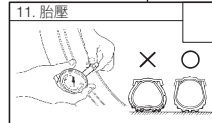

日期：_____

交車前點檢表 (交車前點檢所列圖示為參考示意圖)

注意：檢查各項目之後，請在□內打✓。

引擎號碼：_____ 車體號碼：_____ 購買日期：_____ 檢查員：_____

15. 積碳防止與定期清洗說明

各項檢查內容：

- | | | |
|--|---------------------------------|--|
| 1. 各配件的安裝 (含電瓶)。 | 5. 確認儀錶板上各功能及燈類作動是否正常。 | 10. 確認各類油量及是否洩露 (如：引擎機油、齒輪油、碟煞機種的煞車液)。 |
| 2. ISC 初始化。 | 6. 外觀的完整性和清潔及各開關與燈類作動 (含側支架開關)。 | 11. 胎壓與車輪轉動情形。 |
| 3. 把手靈活性與鬆緊度。 | 7. 煞車自由間隙與作動 (前、後)。 | 12. 使用適當的診斷工具，進行 FI 系統功能檢測。 |
| 4. 確認惰轉轉速及油門握把自由間隙。在引擎起動後，左右轉動方向把手，確認不會改變引擎惰轉轉速。 | 8. 確認各安全部品的鎖緊度 (如：前、後輪軸等)。 | 13. 確認烙碼已正確加設完成。 |
| | 9. 確認冷卻液量及是否洩漏 (水冷式的機種)。 | 14. 選擇合格舒適的安全帽及正確的使用。 |
| | | 15. 積碳防止與定期清洗說明。 |