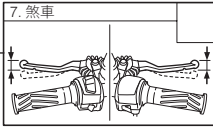

日期：_____

交車前點檢表 (交車前點檢所列圖示為參考示意圖)

注意：檢查各項目之後，請在□內打✓。

引擎號碼：_____ 車體號碼：_____ 購買日期：_____ 檢查員：_____

15. 積碳防止與定期清洗說明

各項檢查內容：

- | | | |
|--|---------------------------------|--|
| 1. 各配件的安裝 (含電瓶)。 | 5. 確認儀錶板上各功能及燈類作動是否正常。 | 10. 確認各類油量及是否洩露 (如：引擎機油、齒輪油、碟煞機種的煞車液)。 |
| 2. ISC 初始化。 | 6. 外觀的完整性和清潔及各開關與燈類作動 (含側支架開關)。 | 11. 胎壓與車輪轉動情形。 |
| 3. 把手靈活性與鬆緊度。 | 7. 煞車自由間隙與作動 (前、後)。 | 12. 使用適當的診斷工具，進行 FI 系統功能檢測。 |
| 4. 確認惰轉轉速及油門握把自由間隙。在引擎起動後，左右轉動方向把手，確認不會改變引擎惰轉轉速。 | 8. 確認各安全部品的鎖緊度 (如：前、後輪軸等)。 | 13. 確認烙碼已正確加設完成。 |
| | 9. 確認冷卻液量及是否洩漏 (水冷式的機種)。 | 14. 選擇合格舒適的安全帽及正確的使用。 |
| | | 15. 積碳防止與定期清洗說明。 |