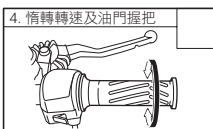

交車前點檢表 (交車前點檢所列圖示為參考示意圖)

注意：檢查各項目之後，請在□內打✓。

引擎號碼：_____ 車體號碼：_____ 購買日期：_____ 檢查員：_____

15. 積碳防止與定期清洗說明

各項檢查內容：

1. 各配件的安裝 (含電瓶)。	5. 確認儀錶板上各功能及燈類作動是否正常。	10. 確認各類油量及是否洩露 (如：引擎機油、齒輪油、碟煞機種的煞車液)。
2. ISC 初始化。	6. 外觀的完整性和清潔及各開關與燈類作動 (含側支架開關)。	11. 胎壓與車輪轉動情形。
3. 把手靈活性與鬆緊度。	7. 煞車自由間隙與作動 (前、後)。	12. 使用適當的診斷工具，進行 FI 系統功能檢測。
4. 確認惰轉轉速及油門握把自由間隙。在引擎起動後，左右轉動方向把手，確認不會改變引擎惰轉轉速。	8. 確認各安全部品的鎖緊度 (如：前、後輪軸等)。	13. 確認烙碼已正確加設完成。
	9. 確認冷卻液量及是否洩漏 (水冷式的機種)。	14. 選擇合格舒適的安全帽及正確的使用。
		15. 積碳防止與定期清洗說明。

交車時說明事項：

1. ☐ 使用說明書。
2. ☐ 保養手冊。
3. ☐ 問卷調查表。
4. ☐ 販賣店對初回點檢、定期點檢說明告知。
5. ☐ 販賣店對保證內容告知。

相關文件物品點交：

1. ☐ 身份證。
2. ☐ 私章。
3. ☐ 行車執照。
4. ☐ 領牌登記書。
5. ☐ 保險卡。
6. ☐ 其它。

_____
_____
_____

叮嚀事項：

1. ☐ 騎乘機車請戴安全帽。
2. ☐ 請依道路規定速率騎乘，以免發生危險。
3. ☐ 騎乘時，請不要做危險動作。
4. ☐ 騎乘機車前，請詳讀使用說明書。

以上事項貴店已確實告知，且本人已經完全瞭解。車主簽名：

日期：