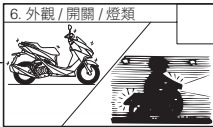

交車前點檢表 (交車前點檢所列圖示為參考示意圖)

注意：檢查各項目之後，請在□內打✓。

引擎號碼：_____ 車體號碼：_____ 購買日期：_____ 檢查員：_____

15. 積碳防止與定期清洗說明

各項檢查內容：

1. 各配件的安裝 (含電瓶)。	5. 確認儀錶板上各功能及燈類作動是否正常。	10. 確認各類油量及是否洩露 (如：引擎機油、齒輪油、碟煞機種的煞車液)。
2. ISC 初始化。	6. 外觀的完整性和清潔及各開關與燈類作動 (含側支架開關)。	11. 胎壓與車輪轉動情形。
3. 把手靈活性與鬆緊度。	7. 煞車自由間隙與作動 (前、後)。	12. 使用適當的診斷工具，進行 FI 系統功能檢測。
4. 確認惰轉轉速及油門握把自由間隙。在引擎起動後，左右轉動方向把手，確認不會改變引擎惰轉轉速。	8. 確認各安全部品的鎖緊度 (如：前、後輪軸等)。	13. 確認烙碼已正確加設完成。
	9. 確認冷卻液量及是否洩漏 (水冷式的機種)。	14. 選擇合格舒適的安全帽及正確的使用。
		15. 積碳防止與定期清洗說明。

交車時說明事項：

1. ☐ 使用說明書。
2. ☐ 保養手冊。
3. ☐ 問卷調查表。
4. ☐ 販賣店對初回點檢、定期點檢說明告知。
5. ☐ 販賣店對保證內容告知。

相關文件物品點交：

1. ☐ 身份證。
2. ☐ 私章。
3. ☐ 行車執照。
4. ☐ 領牌登記書。
5. ☐ 保險卡。
6. ☐ 其它。

_____
_____
_____

叮嚀事項：

1. ☐ 騎乘機車請戴安全帽。
2. ☐ 請依道路規定速率騎乘，以免發生危險。
3. ☐ 騎乘時，請不要做危險動作。
4. ☐ 騎乘機車前，請詳讀使用說明書。

以上事項貴店已確實告知，且本人已經完全瞭解。車主簽名：

日期：