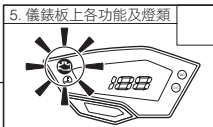

交車前點檢表 (交車前點檢所列圖示為參考示意圖)

注意：檢查各項目之後，請在□內打✓。

引擎號碼：_____ 車體號碼：_____ 購買日期：_____ 檢查員：_____

15. 積碳防止與定期清洗說明

各項檢查內容：

1. 各配件的安裝 (含電瓶)。	5. 確認儀錶板上各功能及燈類作動是否正常。	10. 確認各類油量及是否洩露 (如：引擎機油、齒輪油、碟煞機種的煞車液)。
2. ISC 初始化。	6. 外觀的完整性和清潔及各開關與燈類作動 (含側支架開關)。	11. 胎壓與車輪轉動情形。
3. 把手靈活性與鬆緊度。	7. 煞車自由間隙與作動 (前、後)。	12. 使用適當的診斷工具，進行 FI 系統功能檢測。
4. 確認惰轉轉速及油門握把自由間隙。在引擎起動後，左右轉動方向把手，確認不會改變引擎惰轉轉速。	8. 確認各安全部品的鎖緊度 (如：前、後輪軸等)。	13. 確認烙碼已正確加設完成。
	9. 確認冷卻液量及是否洩漏 (水冷式的機種)。	14. 選擇合格舒適的安全帽及正確的使用。
		15. 積碳防止與定期清洗說明。

交車時說明事項：

1. ☐ 使用說明書。
2. ☐ 保養手冊。
3. ☐ 問卷調查表。
4. ☐ 販賣店對初回點檢、定期點檢說明告知。
5. ☐ 販賣店對保證內容告知。

相關文件物品點交：

1. ☐ 身份證。
2. ☐ 私章。
3. ☐ 行車執照。
4. ☐ 領牌登記書。
5. ☐ 保險卡。
6. ☐ 其它。

_____
_____
_____

叮嚀事項：

1. ☐ 騎乘機車請戴安全帽。
2. ☐ 請依道路規定速率騎乘，以免發生危險。
3. ☐ 騎乘時，請不要做危險動作。
4. ☐ 騎乘機車前，請詳讀使用說明書。

以上事項貴店已確實告知，且本人已經完全瞭解。車主簽名：

日期：