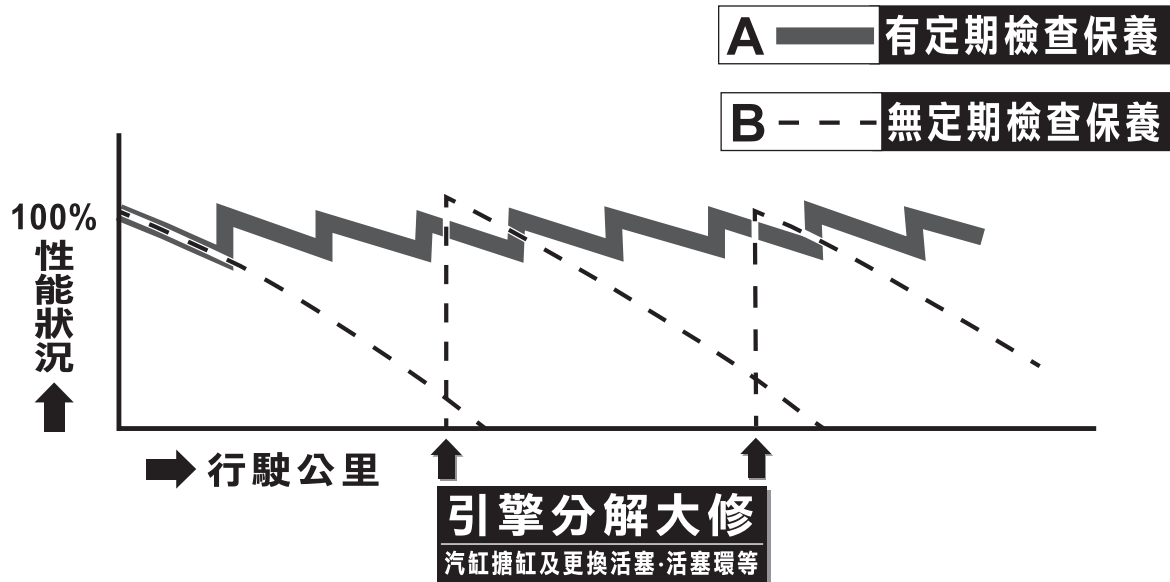

定期保養與性能狀態曲線圖

A曲線圖 ▶ 當機車性能下降時,在實施定期檢查保養後其性能就會恢復,並可保持在最佳狀況。

B曲線圖 ▶ 如果機車無實施定期保養,性能就會一直下降,直到無法使用時,就必須進行引擎大修,性能才會恢復。所以請務必作定期檢查保養。

廢氣控制系統定期保養表

編號	項目	檢查或維修內容	里程錶讀數 (km)									
			500 或 1個月	3,000 或 3個月	5,000 或 6個月	8,000 或 9個月	10,000 或 12個月	13,000 或 15個月	15,000 或 18個月	18,000 或 21個月	20,000 或 24個月	
1	* 汽門間隙	· 當引擎冷卻時，檢查並調整汽門間隙。	○		○		○		○		○	
2	火星塞	· 檢查狀況。調整間隙並清潔。 · 必要時更換。	○	○	○	○	○	○	○	○	○	
3	* 汽油系統	· 汽油管是否龜裂或阻塞。必要時更換。			○		○		○		○	
4	* 排氣系統	· 是否漏氣。必要時重新鎖緊或更換墊片。	○	○	○	○	○	○	○	○	○	
5	* 引擎惰轉轉速	· 確認引擎惰轉轉速。(請參閱註一)	○	○	○	○	○	○	○	○	○	
6	* 廢氣排放檢測	· 檢查惰轉轉速時的 CO 值及 HC 值。(請參閱註二)	○	○	○	○	○	○	○	○	○	
7	* 空氣濾清器濾蕊	· 髒污狀況。必要時更換。(請參閱註三)	○	○	○	○	○	○	○	○	○	
8	* 二次空氣導入系統	· 二次空氣控制閥、二次空氣單向閥和軟管是否損壞。 · 必要時更換。			○		○		○		○	
9	* 蒸發排放控制系統	· 控制系統是否損壞。必要時更換。			○		○		○		○	
10	* 曲軸箱吹漏廢氣回流裝置	· 通氣管是否龜裂或阻塞。必要時更換。	○		○		○		○		○	
11	添加積碳防止劑	· 添加積碳防止劑，防止積碳。	每 5,000km 或每 6 個月添加一次									
12	* 點火系統積碳去除	· 如有明顯的持續性點火異常、引擎熄火、過熱…等，或有引擎馬力大幅低下時，請將汽缸頭、活塞頭及排氣系統之積碳去除。	● 發生時。 ● 每 10,000km 定期保養時。 ● 每使用 6 個月，未達 10,000km 時。									
13	* 節流閥本體	· 清除節流閥本體及歧管之積碳。										
14	* 噴油嘴	· 長時間放置未使用時(若發生引擎惰轉轉速低於標準 rpm 規格值)，請清除噴油嘴的積碳或膠質。