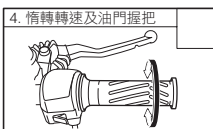

交車前點檢表 (交車前點檢所列圖示為參考示意圖)

注意：檢查各項目之後，請在□內打✓。

引擎號碼：_____ 車體號碼：_____ 購買日期：_____ 檢查員：_____

15. 積碳防止與定期清洗說明

各項檢查內容：

1. 各配件的安裝 (含電瓶)。	5. 確認儀錶板上各功能及燈類作動是否正常。	10. 確認各類油量及是否洩露 (如：引擎機油、齒輪油、碟煞機種的煞車液)。
2. ISC 初始化。	6. 外觀的完整性和清潔及各開關與燈類作動 (含側支架開關)。	11. 胎壓與車輪轉動情形。
3. 把手靈活性與鬆緊度。	7. 煞車自由間隙與作動 (前、後)。	12. 使用適當的診斷工具，進行 FI 系統功能檢測。
4. 確認惰轉轉速及油門握把自由間隙。在引擎起動後，左右轉動方向把手，確認不會改變引擎惰轉轉速。	8. 確認各安全部品的鎖緊度 (如：前、後輪軸等)。	13. 確認烙碼已正確加設完成。
	9. 確認冷卻液量及是否洩漏 (水冷式的機種)。	14. 選擇合格舒適的安全帽及正確的使用。
		15. 積碳防止與定期清洗說明。

交車時說明事項：

1. ☐ 使用說明書。
2. ☐ 保養手冊。
3. ☐ 問卷調查表。
4. ☐ 販賣店對初回點檢、定期點檢說明告知。
5. ☐ 販賣店對保證內容告知。

相關文件物品點交：

1. ☐ 身份證。
2. ☐ 私章。
3. ☐ 行車執照。
4. ☐ 領牌登記書。
5. ☐ 保險卡。
6. ☐ 其它。

叮嚀事項：

1. ☐ 騎乘機車請戴安全帽。
2. ☐ 請依道路規定速率騎乘，以免發生危險。
3. ☐ 騎乘時，請不要做危險動作。
4. ☐ 騎乘機車前，請詳讀使用說明書。

以上事項貴店已確實告知，且本人已經完全瞭解。車主簽名：_____

日期：_____