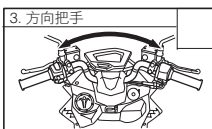

日期：_____

交車前點檢表 (交車前點檢所列圖示為參考示意圖)

注意：檢查各項目之後，請在□內打✓。

引擎號碼：_____ 車體號碼：_____ 購買日期：_____ 檢查員：_____

15. 積碳防止與定期清洗說明

各項檢查內容：

- | | | |
|--|---------------------------------|--|
| 1. 各配件的安裝 (含電瓶)。 | 5. 確認儀錶板上各功能及燈類作動是否正常。 | 10. 確認各類油量及是否洩露 (如：引擎機油、齒輪油、碟煞機種的煞車液)。 |
| 2. ISC 初始化。 | 6. 外觀的完整性和清潔及各開關與燈類作動 (含側支架開關)。 | 11. 胎壓與車輪轉動情形。 |
| 3. 把手靈活性與鬆緊度。 | 7. 煞車自由間隙與作動 (前、後)。 | 12. 使用適當的診斷工具，進行 FI 系統功能檢測。 |
| 4. 確認惰轉轉速及油門握把自由間隙。在引擎起動後，左右轉動方向把手，確認不會改變引擎惰轉轉速。 | 8. 確認各安全部品的鎖緊度 (如：前、後輪軸等)。 | 13. 確認烙碼已正確加設完成。 |
| | 9. 確認冷卻液量及是否洩漏 (水冷式的機種)。 | 14. 選擇合格舒適的安全帽及正確的使用。 |
| | | 15. 積碳防止與定期清洗說明。 |