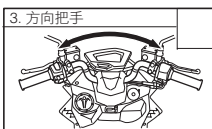

交車前點檢表 (交車前點檢所列圖示為參考示意圖)

注意：檢查各項目之後，請在□內打✓。

引擎號碼：_____ 車體號碼：_____ 購買日期：_____ 檢查員：_____

15. 積碳防止與定期清洗說明

各項檢查內容：

1. 各配件的安裝 (含電瓶)。	5. 確認儀錶板上各功能及燈類作動是否正常。	10. 確認各類油量及是否洩露 (如：引擎機油、齒輪油、碟煞機種的煞車液)。
2. ISC 初始化。	6. 外觀的完整性和清潔及各開關與燈類作動 (含側支架開關)。	11. 胎壓與車輪轉動情形。
3. 把手靈活性與鬆緊度。	7. 煞車自由間隙與作動 (前、後)。	12. 使用適當的診斷工具，進行 FI 系統功能檢測。
4. 確認惰轉轉速及油門握把自由間隙。在引擎起動後，左右轉動方向把手，確認不會改變引擎惰轉轉速。	8. 確認各安全部品的鎖緊度 (如：前、後輪軸等)。	13. 確認烙碼已正確加設完成。
	9. 確認冷卻液量及是否洩漏 (水冷式的機種)。	14. 選擇合格舒適的安全帽及正確的使用。
		15. 積碳防止與定期清洗說明。

交車時說明事項：

1. ☐ 使用說明書。
2. ☐ 保養手冊。
3. ☐ 問卷調查表。
4. ☐ 販賣店對初回點檢、定期點檢說明告知。
5. ☐ 販賣店對保證內容告知。

相關文件物品點交：

1. ☐ 身份證。
2. ☐ 私章。
3. ☐ 行車執照。
4. ☐ 領牌登記書。
5. ☐ 保險卡。
6. ☐ 其它。

叮嚀事項：

1. ☐ 騎乘機車請戴安全帽。
2. ☐ 請依道路規定速率騎乘，以免發生危險。
3. ☐ 騎乘時，請不要做危險動作。
4. ☐ 騎乘機車前，請詳讀使用說明書。

以上事項貴店已確實告知，且本人已經完全瞭解。車主簽名：_____

日期：_____