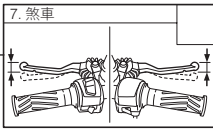

交車前點檢表 (交車前點檢所列圖示為參考示意圖)

注意：檢查各項目之後，請在□內打✓。

引擎號碼：_____ 車體號碼：_____ 購買日期：_____ 檢查員：_____

15. 積碳防止與定期清洗說明

各項檢查內容：

1. 各配件的安裝 (含電瓶)。	5. 確認儀錶板上各功能及燈類作動是否正常。	10. 確認各類油量及是否洩露 (如：引擎機油、齒輪油、碟煞機種的煞車液)。
2. ISC 初始化。	6. 外觀的完整性和清潔及各開關與燈類作動 (含側支架開關)。	11. 胎壓與車輪轉動情形。
3. 把手靈活性與鬆緊度。	7. 煞車自由間隙與作動 (前、後)。	12. 使用適當的診斷工具，進行 FI 系統功能檢測。
4. 確認惰轉轉速及油門握把自由間隙。在引擎起動後，左右轉動方向把手，確認不會改變引擎惰轉轉速。	8. 確認各安全部品的鎖緊度 (如：前、後輪軸等)。	13. 確認烙碼已正確加設完成。
	9. 確認冷卻液量及是否洩漏 (水冷式的機種)。	14. 選擇合格舒適的安全帽及正確的使用。
		15. 積碳防止與定期清洗說明。

交車時說明事項：

1. ☐ 使用說明書。
2. ☐ 保養手冊。
3. ☐ 問卷調查表。
4. ☐ 販賣店對初回點檢、定期點檢說明告知。
5. ☐ 販賣店對保證內容告知。

相關文件物品點交：

1. ☐ 身份證。
2. ☐ 私章。
3. ☐ 行車執照。
4. ☐ 領牌登記書。
5. ☐ 保險卡。
6. ☐ 其它。

叮嚀事項：

1. ☐ 騎乘機車請戴安全帽。
2. ☐ 請依道路規定速率騎乘，以免發生危險。
3. ☐ 騎乘時，請不要做危險動作。
4. ☐ 騎乘機車前，請詳讀使用說明書。

以上事項貴店已確實告知，且本人已經完全瞭解。車主簽名：_____

日期：_____