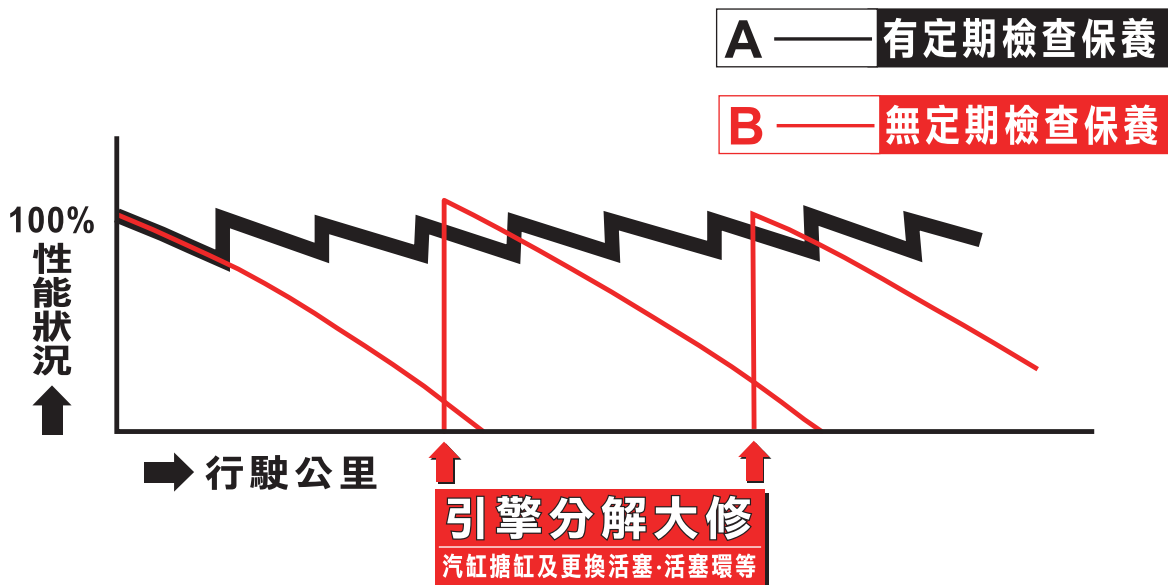

●請依保養手冊之保養內容確實實施定期保養

定期保養與性能狀態曲線圖

- **A曲線圖** ▶ 當機車性能下降時，在實施定期檢查保養後其性能就會恢復，並可保持在最佳狀況。
- **B曲線圖** ▶ 如果機車無實施定期保養，性能就會一直下降，直到無法使用時，就必須進行引擎大修，性能才會恢復。所以請務必作定期檢查保養。

廢氣控制系統定期保養表

說明：

- *：表示這些項目推薦給山葉服務網檢查保養。
- 在里程錶實際行駛里程達 24,000 公里後，應再從定期保養表的4,000公里開始，以重複方式追加進行保養。
- 須做年度檢查之項目，必須每年實施一次。