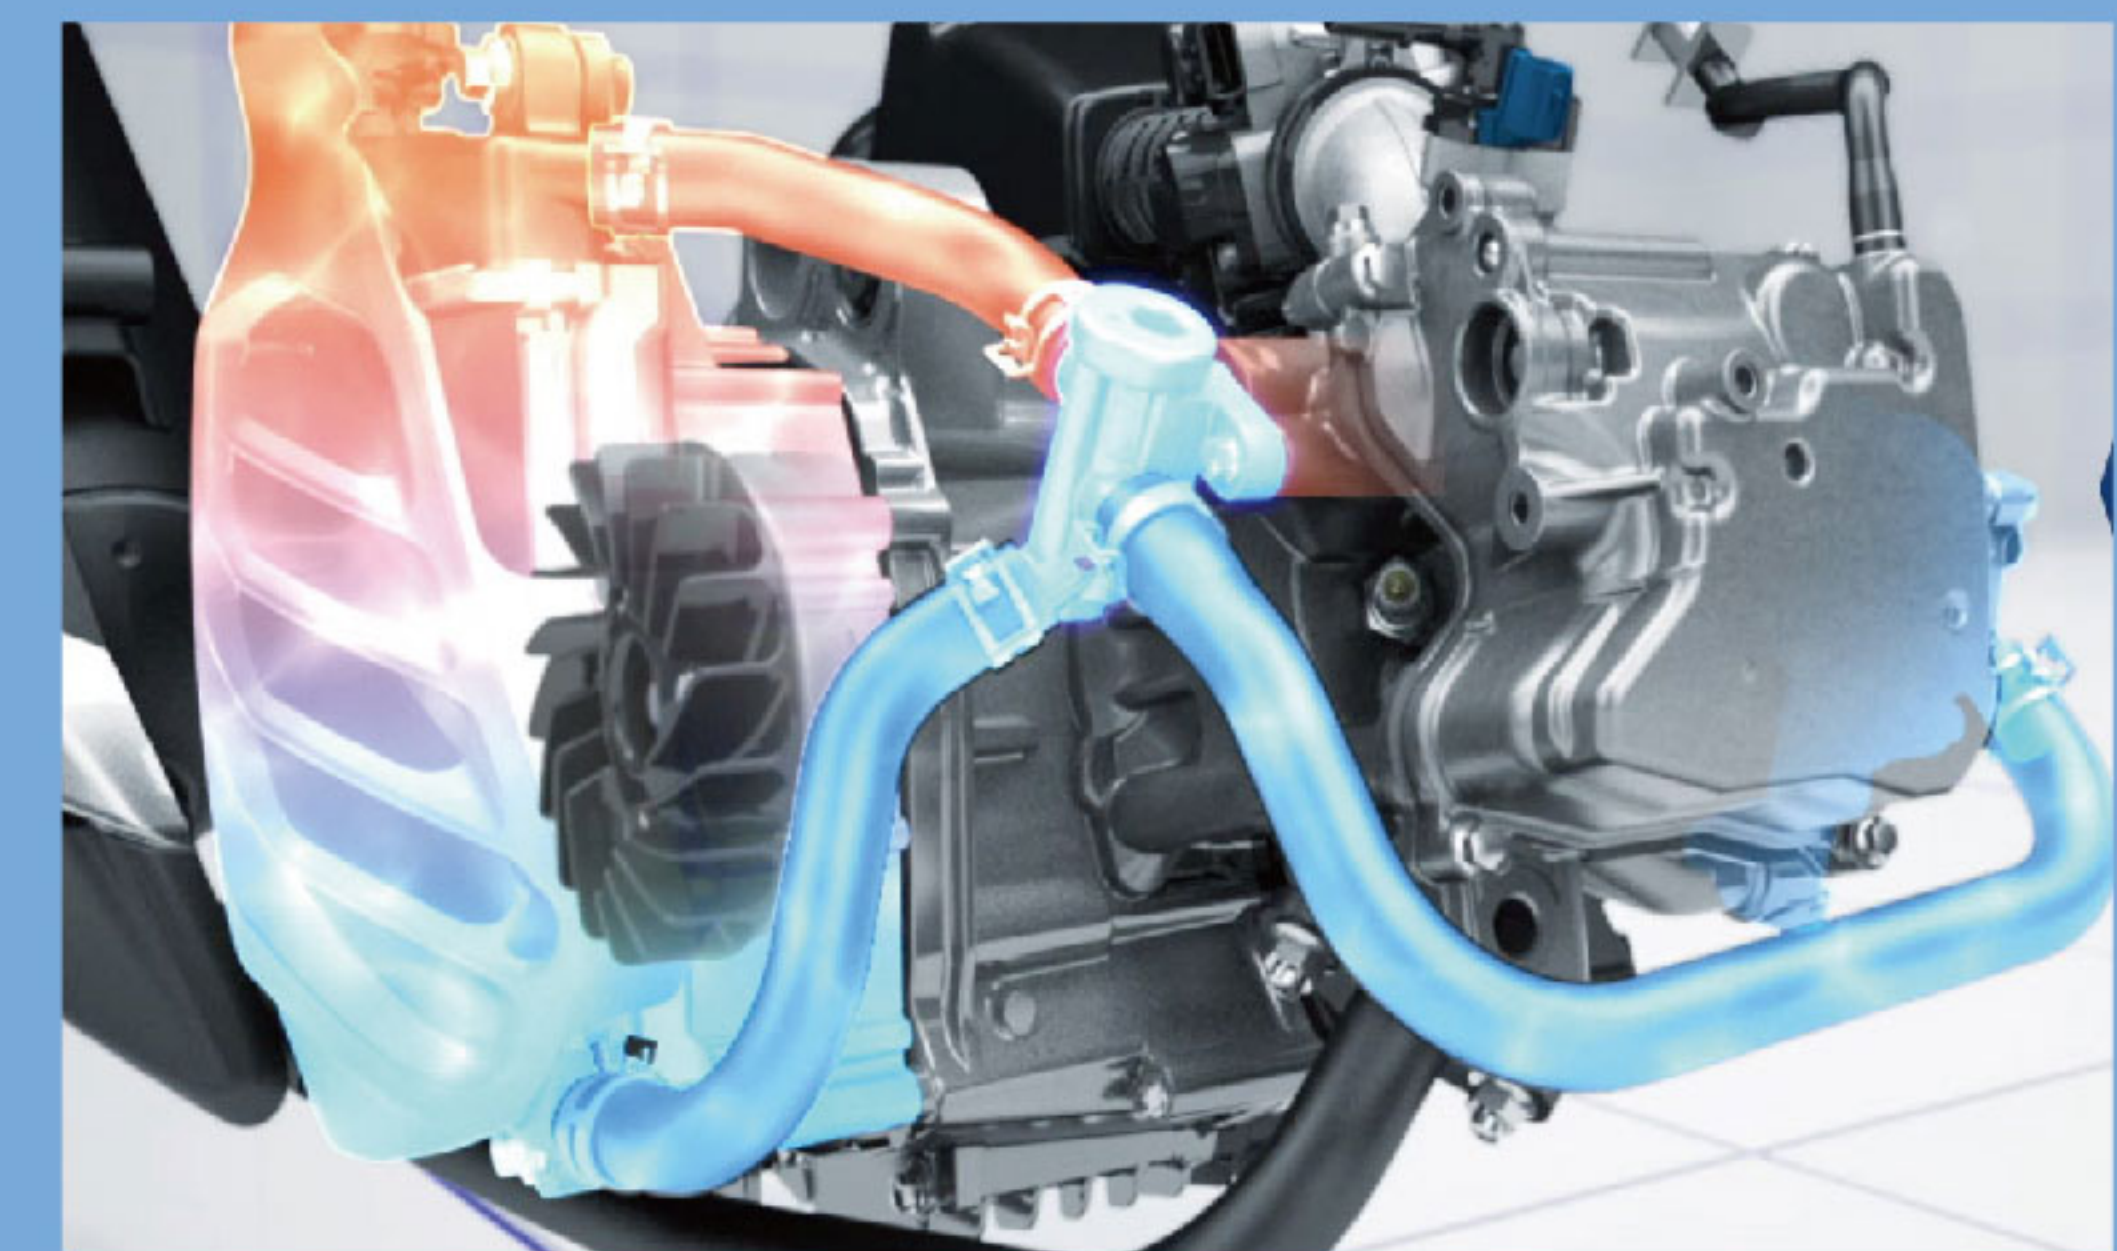

BLUE CORE 新世代水冷引擎

平均油耗 **43.3** km/l
榮獲國家省油環保一級標章認證

*本標示之油耗測試值是在實驗室內依政府規定模擬方法測得，有關本標示油耗測試值之詳細資訊，請參閱經濟部能源局網站說明。

高燃燒FI系統

專用FI設定搭載高強度鍛造活塞及最佳化燃燒室設計，產生優越的燃燒效率，同時搭配小徑曲銷和小寬度連桿設計，降低引擎震動達到輕快和高反應目標。

VVA-可變式汽門

高低角度的汽門搖臂切換，因應不同轉速提供適當的進氣量達到燃燒效率加乘，給予優越加速快感。