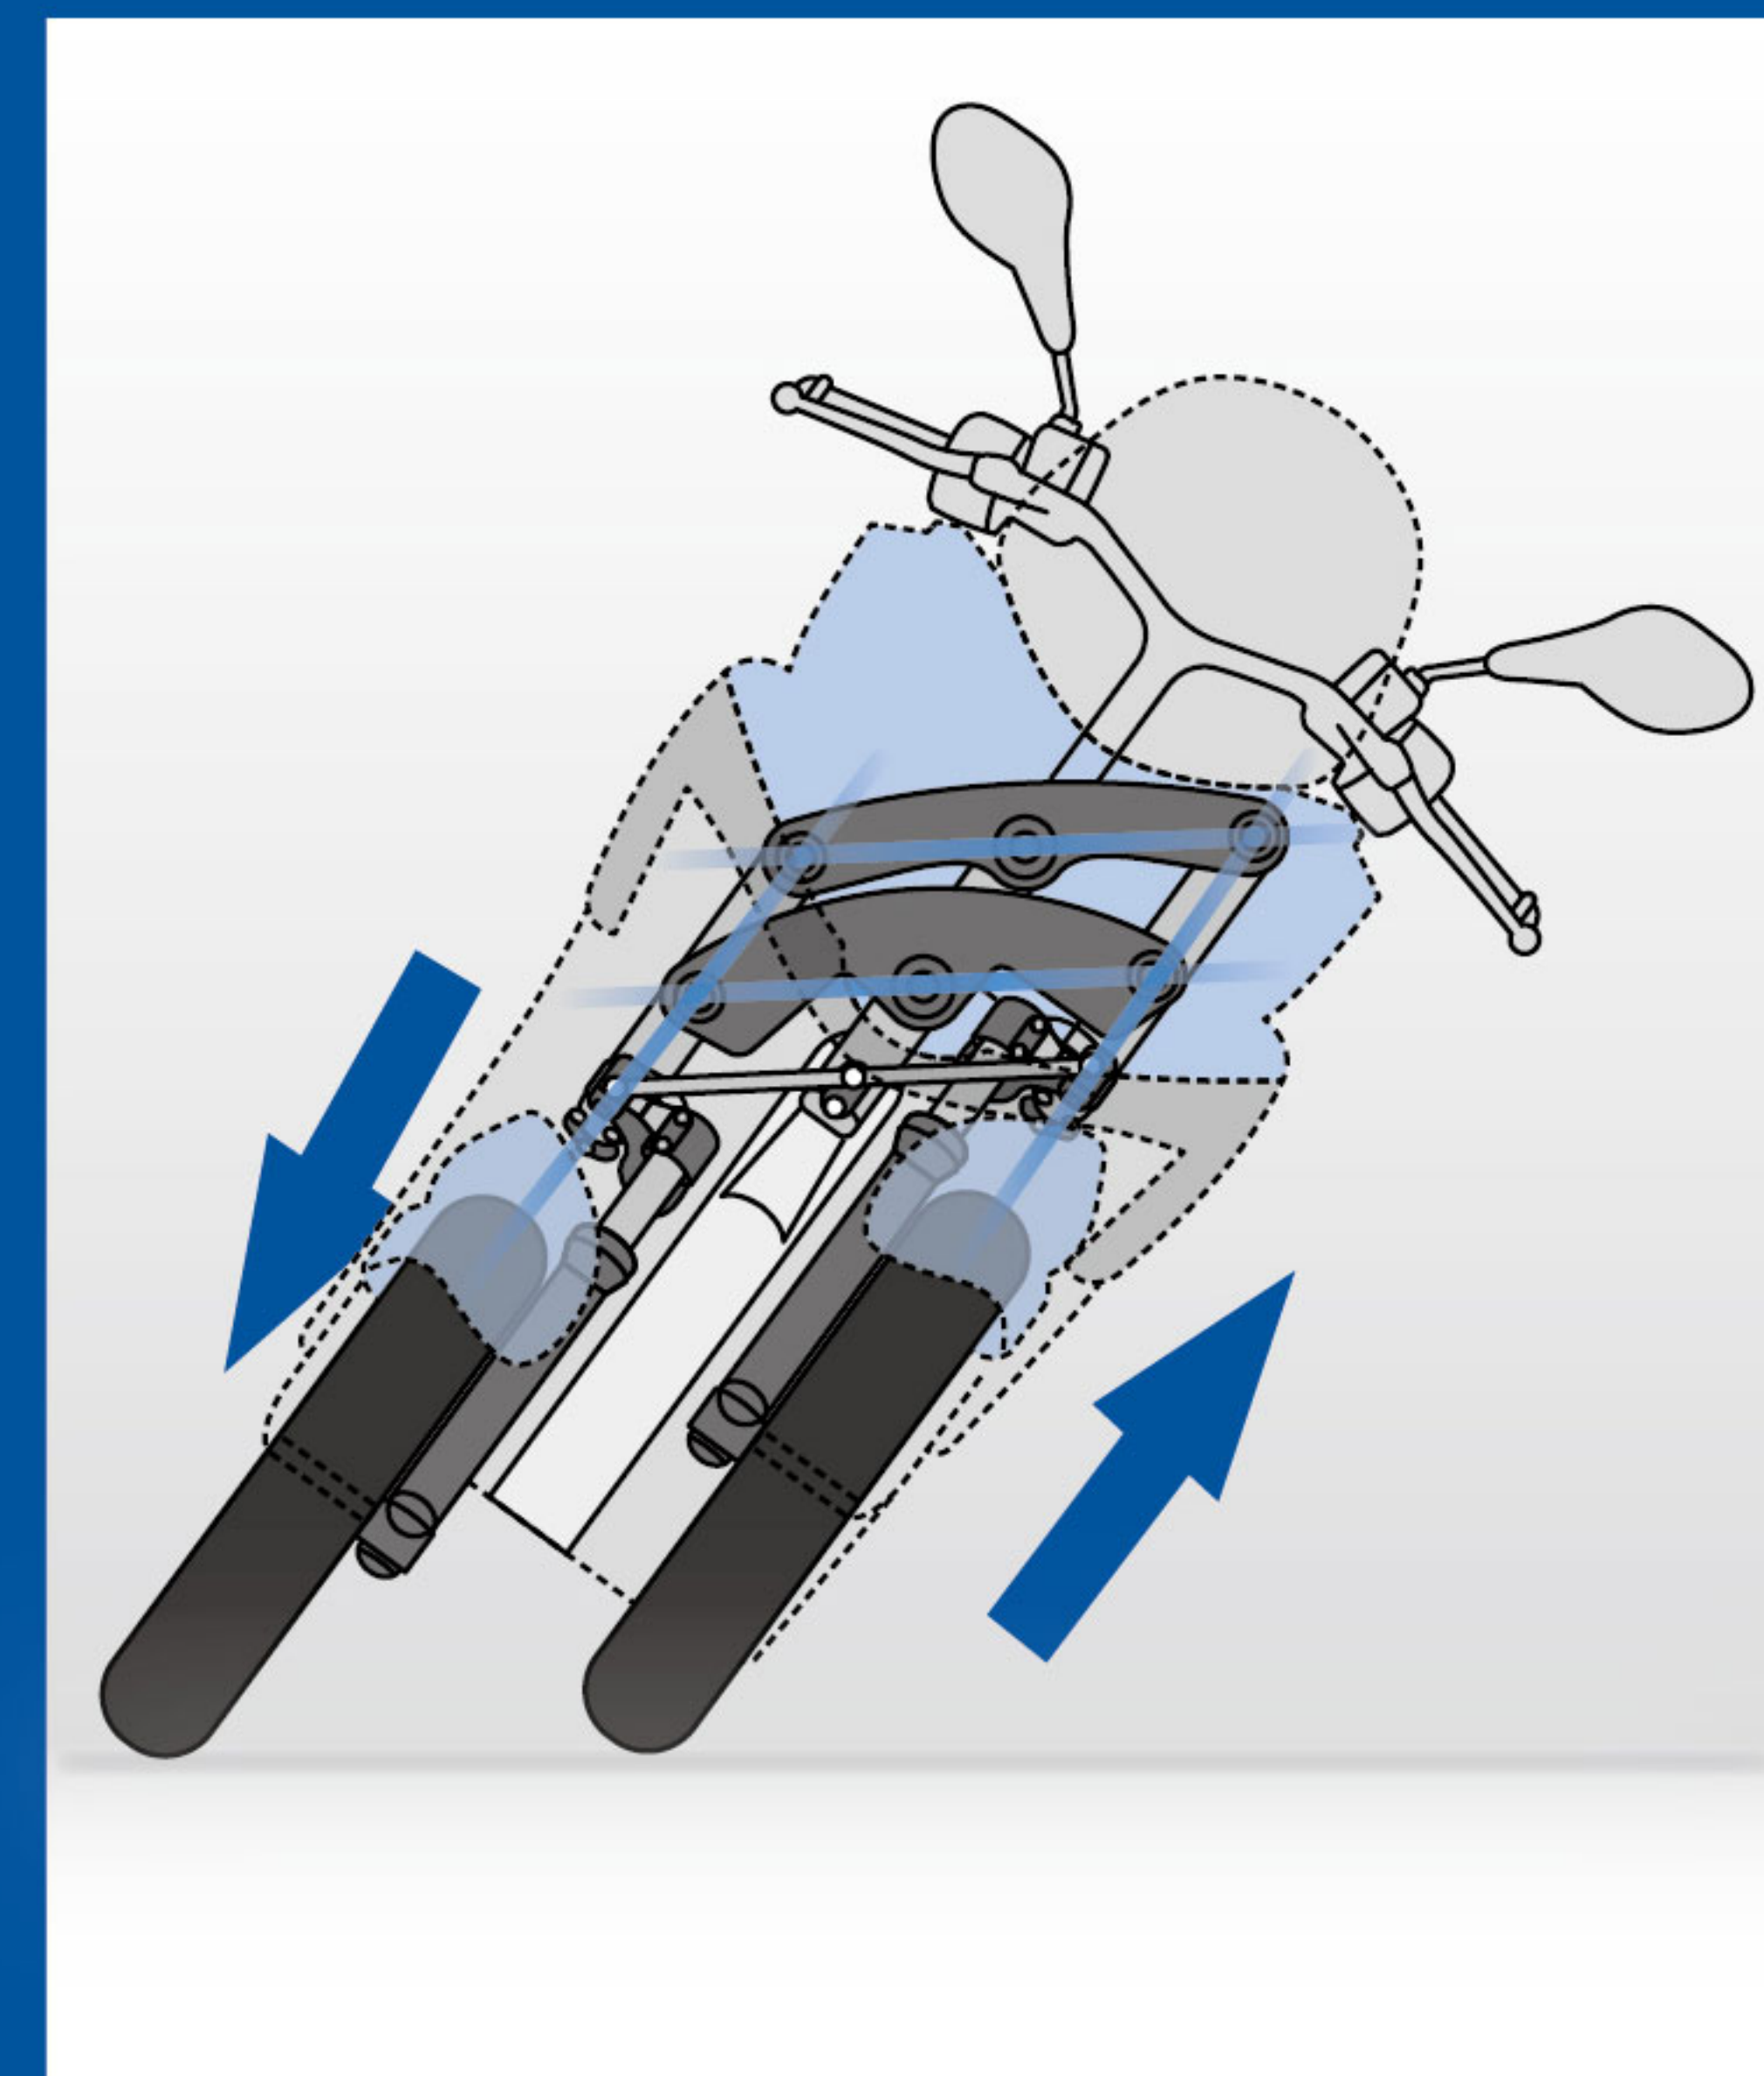

TRICITY 155

騎動 三輪時代

安穩 / 舒適 移動新標準

前方二輪 獨立懸吊避震

前兩輪各自有獨立的懸吊避震器，搭配LMW機構，能有效地吸引路面段差之衝擊。

優越操控 平行四邊結構

LMW機構具備輕快、敏捷及富饒運動感的操控特性，結合由車輛本身的安定感，帶來了全新的駕馭樂趣。

註：LMW (Leaning Multi-Wheel)