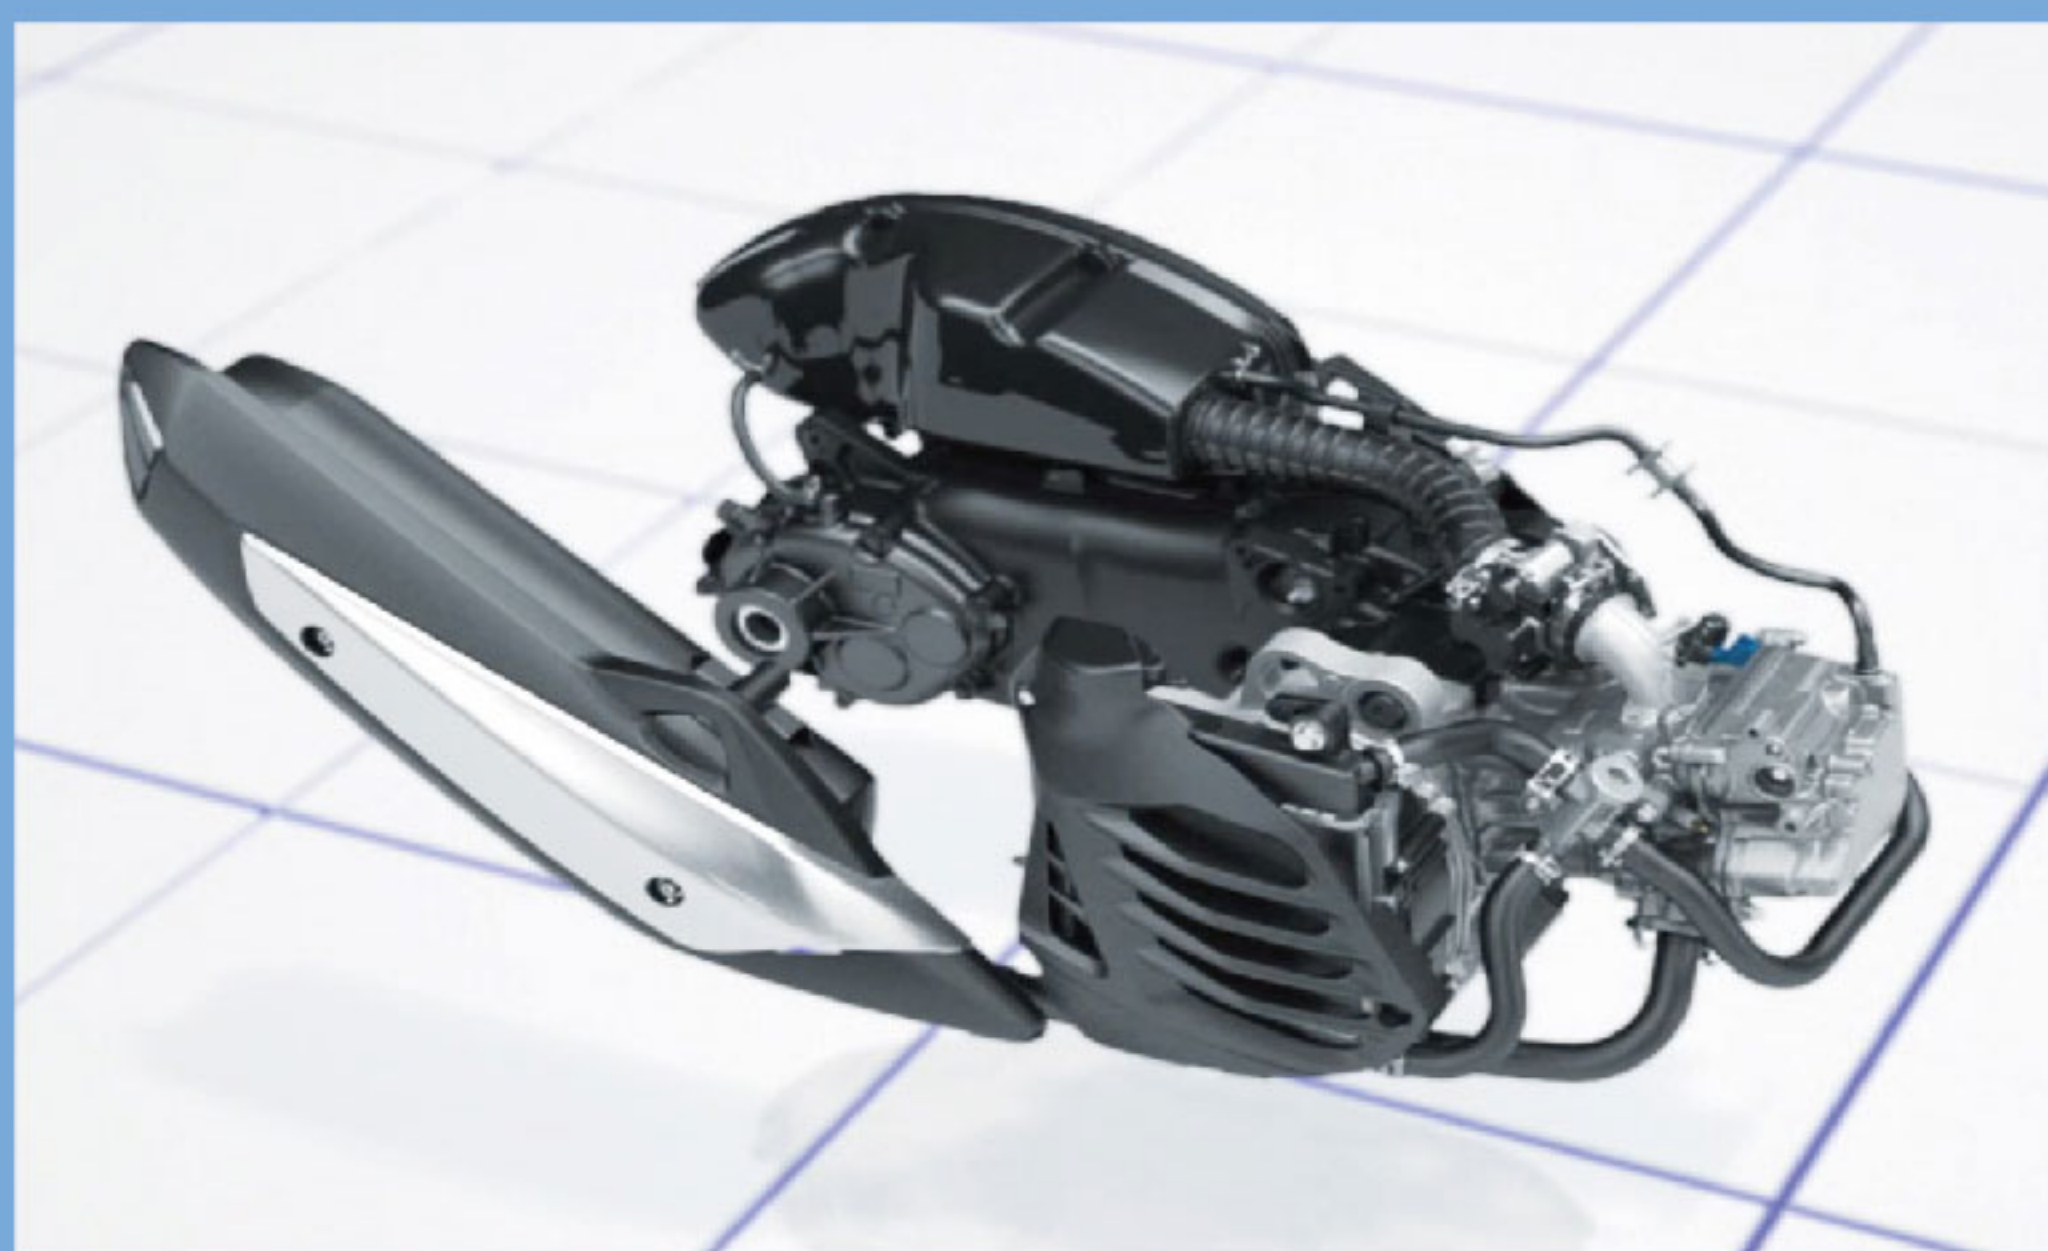

穩定/安全 盡在掌握

同時搭載 ABS、UBS煞車系統

運用LMW技術的兩個前輪，可提供絕佳的抓地力及制動力。即使在直線行駛中急煞，前輪也不易鎖死，降低了轉倒的風險。能抑制車輪鎖死的ABS為標準配備，搭配可優化前後制動力平衡的UBS，可在操作左煞車拉桿時，讓前後煞車都能均衡的發生制動力，讓煞車更為平穩效率。

前/後輪及前後碟煞配置

前輪以六肋14吋輪框設計，搭配兩個220mm前碟煞盤；後輪以13吋輪框，配置230mm後碟煞盤，充分保證制動力。