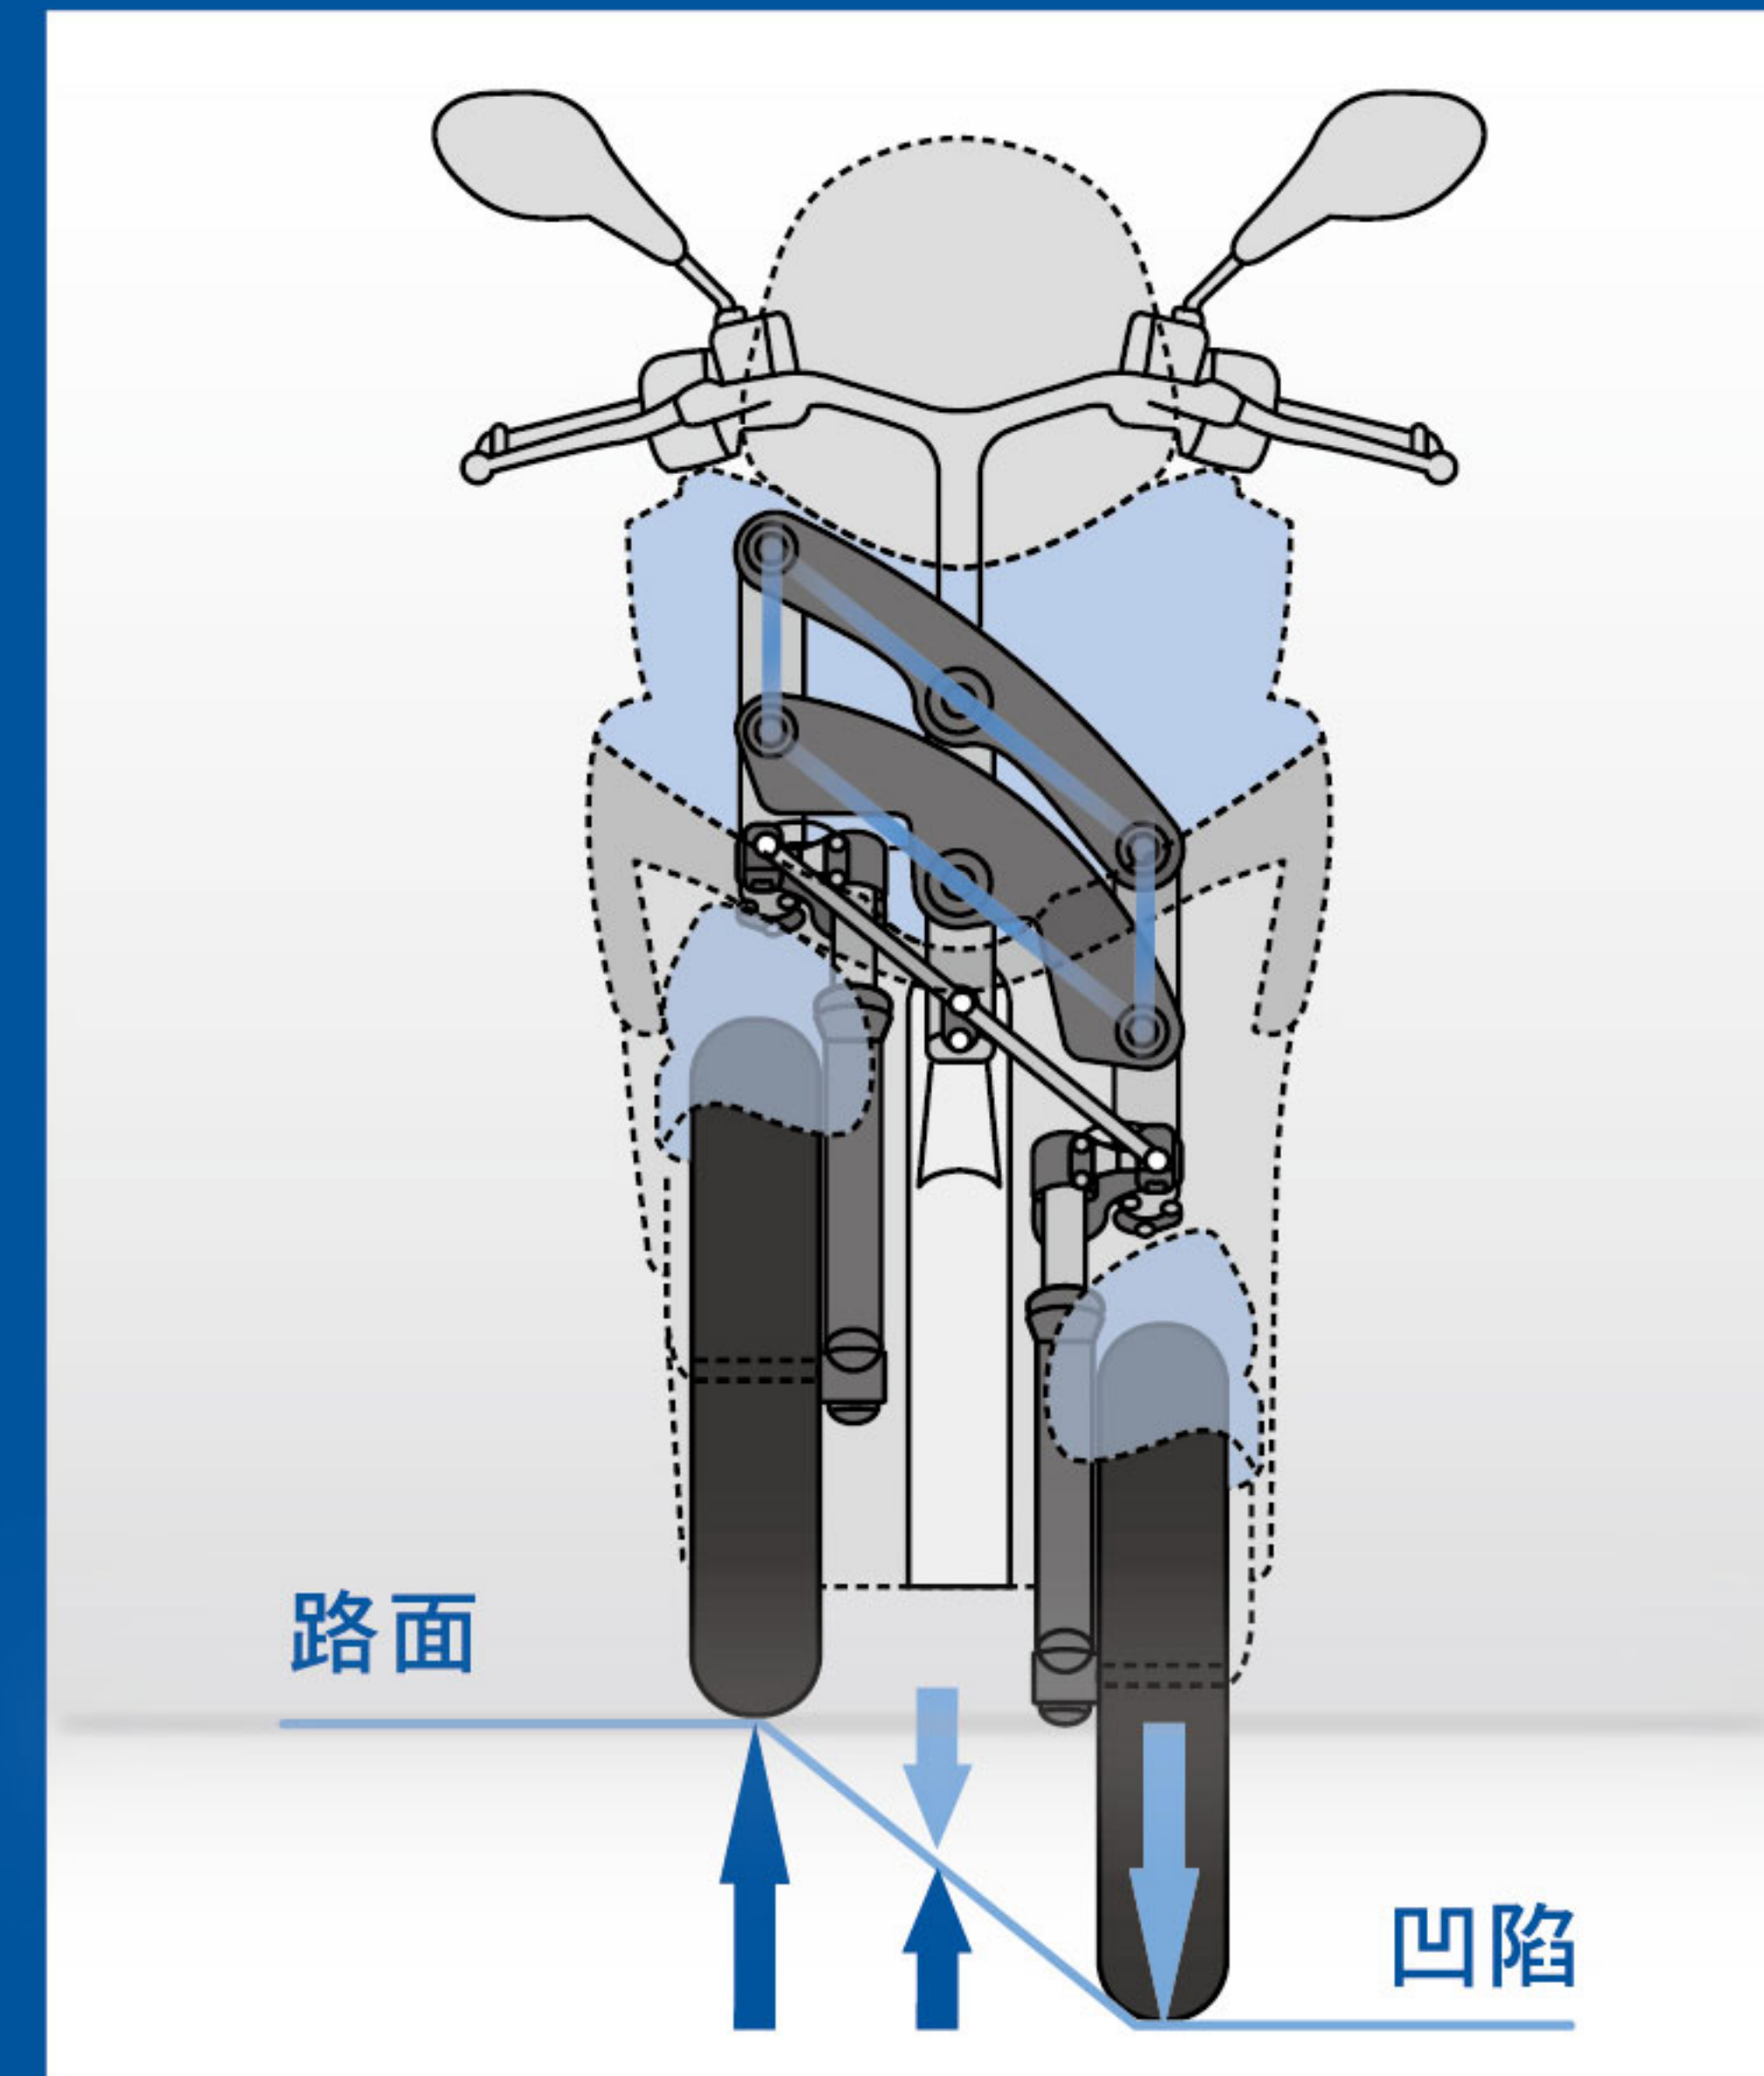

TRICITY 155

騎動 三輪時代

安穩 / 舒適 移動新標準

前方二輪 獨立懸吊避震

前兩輪各自有獨立的懸吊避震器，搭配LMW機構，能有效地吸引路面段差之衝擊。

優越操控 平行四邊結構

LMW機構具備輕快、敏捷及富饒運動感的操控特性，結合由車輛本身的安定感，帶來了全新的駕馭樂趣。

註：LMW (Leaning Multi-Wheel)

穩定/安全 盡在掌握

同時搭載 ABS、UBS煞車系統

運用LMW技術的兩個前輪，可提供絕佳的抓地力及制動力。即使在直線行駛中急煞，前輪也不易鎖死，降低了轉倒的風險。能抑制車輪鎖死的ABS為標準配備，搭配可優化前後制動力平衡的UBS，可在操作左煞車拉桿時，讓前後煞車都能均衡的發生制動力，讓煞車更為平穩效率。

前/後輪及前後碟煞配置

前輪以六肋14吋輪框設計，搭配兩個220mm前碟煞盤；後輪以13吋輪框，配置230mm後碟煞盤，充分保證制動力。

— I54451 深灰 —

— I54021 藍 —

長x寬x高	1,980 x 750 x 1,210 mm	裝備重量	165 kg	輪胎尺寸(前)	90/80-14 M/C 43P
座高	780 mm	引擎形式	水冷4行程 單缸 4V	輪胎尺寸(後)	130/70-13 M/C 63P
軸距	1,350 mm	排氣量	155 cc	煞車(前/後)	液壓碟煞 / 液壓碟煞
頭燈	LED	油箱容量	7.2 L	避震器(前/後)	左右獨立懸臂避震器 / 雙後避震器