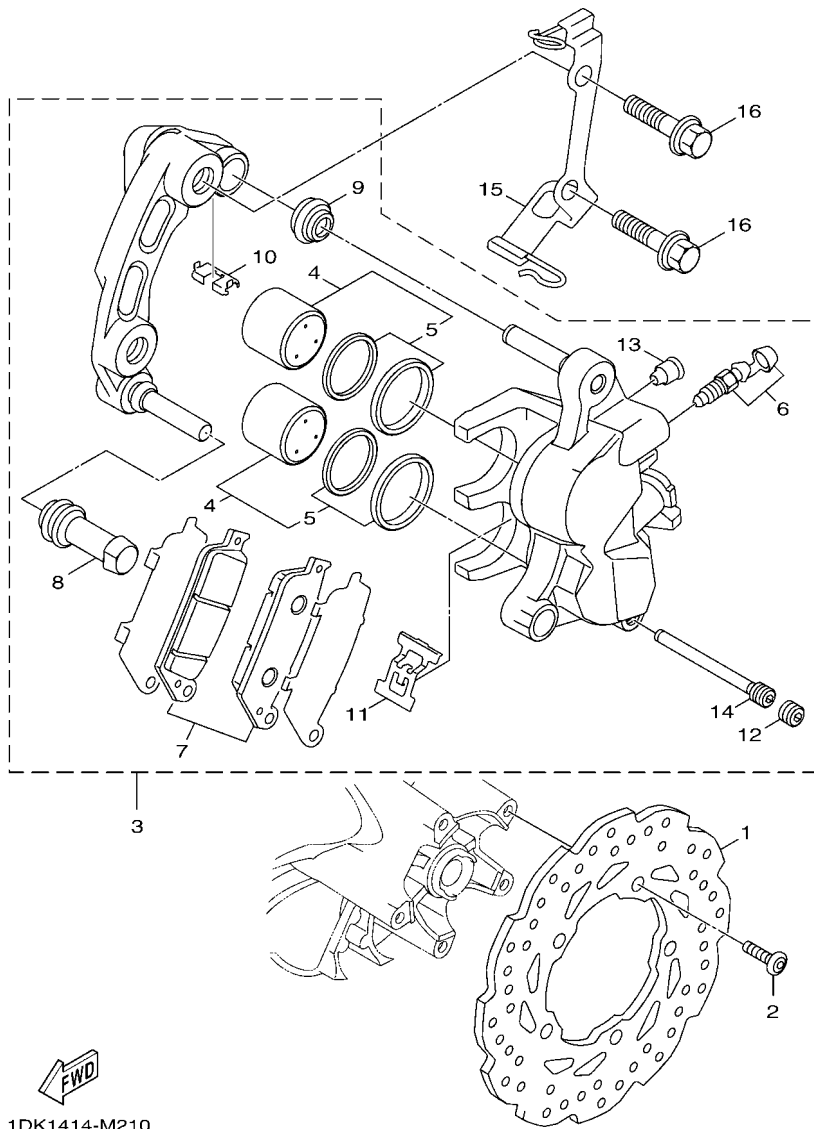

FIG. 21 前剎車卡鉗

1DK1414-M210

項次	部品番號	部品名稱	BH61				備註
1	1DK-F582T-10	剎車圓盤	1				
2	90149-08814	螺絲	5				
3	1DK-F580T-30	卡鉗總成	1				
4	1DK-W0057-00	卡鉗活塞	1				
5	1DK-W0047-00	卡鉗封圈組	1				
6	1MS-W0048-00	螺栓桿組	1				
7	1DK-W0045-20	前剎車片組	1				
8	5ML-F5927-00	卡鉗保護罩	1				
9	5ML-F5937-00	保護罩 2	1				
10	1MS-F5919-00	緩衝器支座	1				
11	1MS-F5919-10	緩衝器支座	1				
12	1MS-F5139-00	銷塞	1				
13	5AG-F5845-00	蓋	1				
14	1MS-F5914-00	剎車片銷	1				
15	1DK-F3317-10	鋼索座	1				
16	90105-10638	墊圈座帽螺栓	2