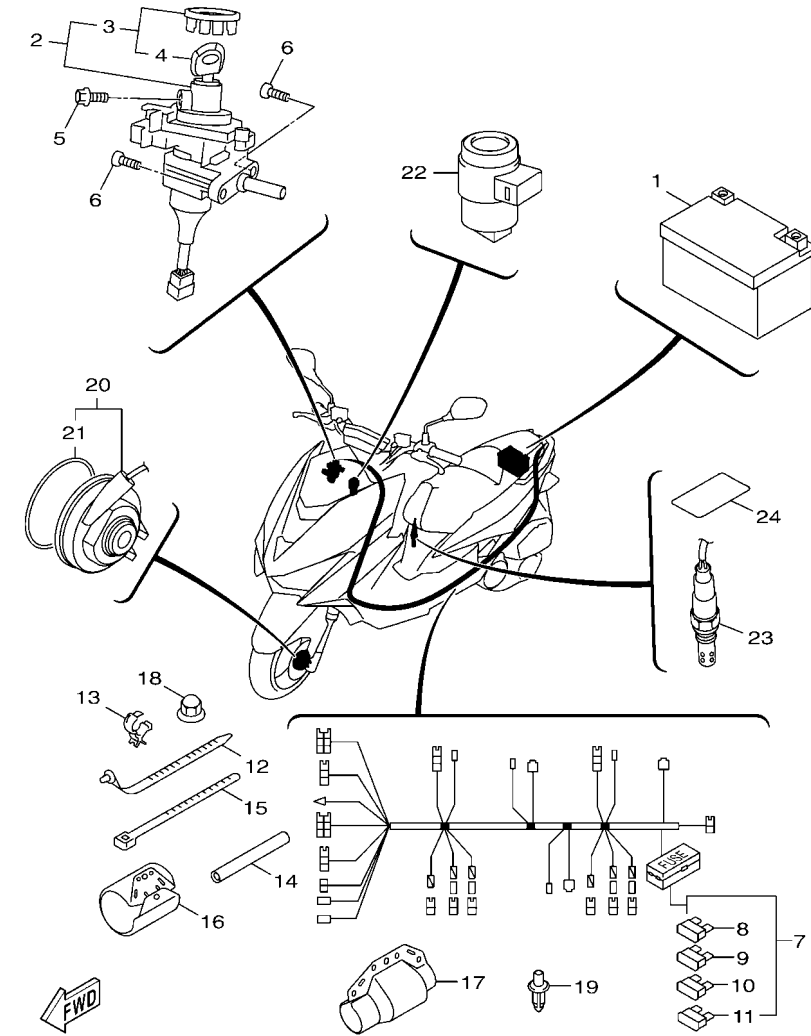

FIG. 36 電裝 2

BH61414-R360

項次	部品番號	部品名稱	BH61				備註
1	2JS-H2100-00	蓄電池總成	1				
2	BH6-H2501-00	主開關舵鎖總成	1				
3	BH6-WH250-00-A0	.主開關蓋組(附鑰匙)	1				
	BH6-WH250-00-C0	.主開關蓋組(附鑰匙)	1				
4	1SH-H2511-10	.鑰匙模	2				
5	90119-05004	六角套頭螺柱	1				
6	98507-06014	盤頭螺絲	2				
7	BH6-H2590-00	電線總成	1				
8	5ML-H2151-20	.保險絲	3				
9	5ML-H2151-10	.保險絲	2				
10	5MH-H2151-00	.保險絲	2				
11	1P5-H2151-00	.保險絲(10A)	2				
12	90464-30802	夾	1				
13	90464-30801	夾	1				
14	1CF-F117G-00	管	1				
15	90464-60800	夾	1				
16	52S-H252U-00	蓋	1				
17	1CG-H252U-00	蓋	1				
18	90176-06055	有蓋螺帽	2				
19	90269-06803	铆釘	2				
20	BH6-H3755-00	速度感應器	1				
21	93102-44800	.油封	1				
22	5CA-H3350-10	方向繼器總成	1				
23	1DK-H592A-00	感應器	1				
24	28B-E4452-00	透明貼紙	1