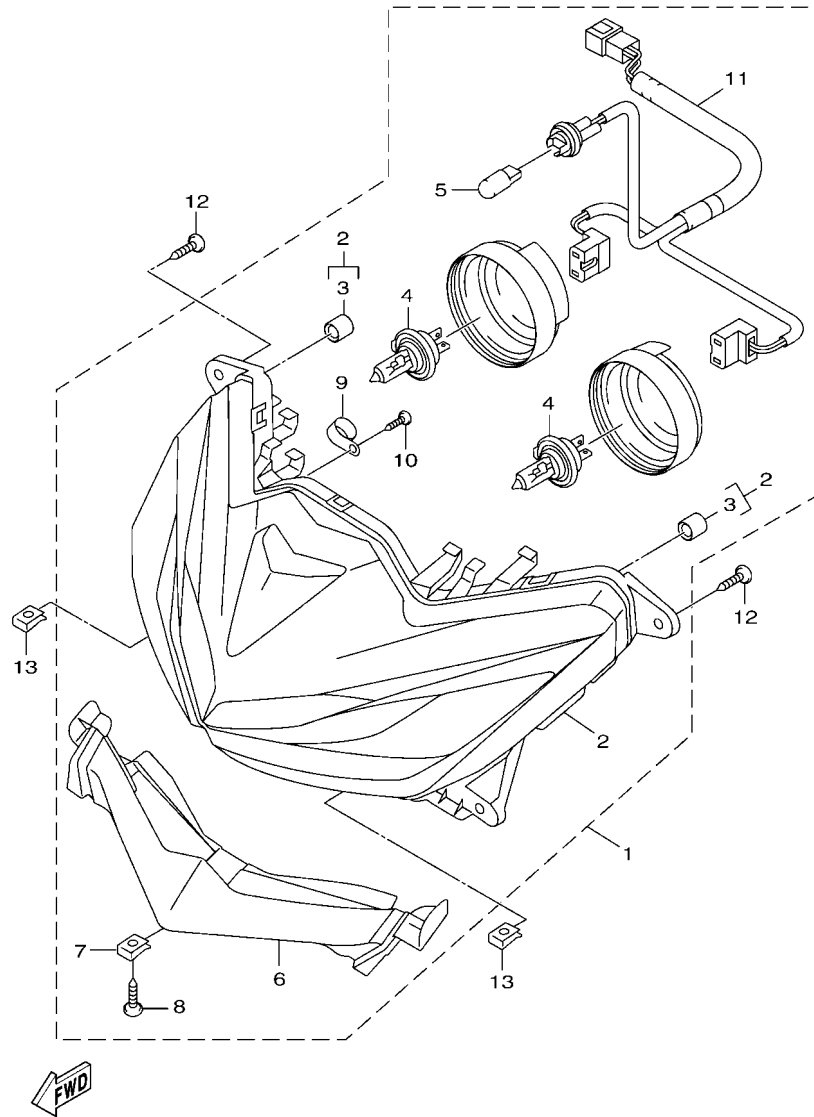

FIG. 31 前燈

BH61414-R310

項次	部品番號	部品名稱	BH61				備註
1	BH6-H4310-00	前燈總成	1				用於黑,白
	BH6-H4310-10	前燈總成	1				用於灰,紅
2	BH6-H430A-00	前燈單元	1				用於黑,白
	BH6-H430A-10	前燈單元	1				用於灰,紅
3	1MS-H4378-00	蓋	3				
4	52S-H4314-00	前燈泡	2				
5	5FM-H4347-00	燈泡	1				
6	BH6-H4369-00	蓋	1				
7	90183-05816	彈簧螺帽	3				
8	97707-50014	攻螺絲	1				
9	BH6-H331M-00	固定夾	1				
10	1B6-H4724-00	螺絲	1				
11	BH6-H4312-00	燈座總成	1				
12	97707-60020	攻螺絲	2				
13	90183-05816	彈簧螺帽	2