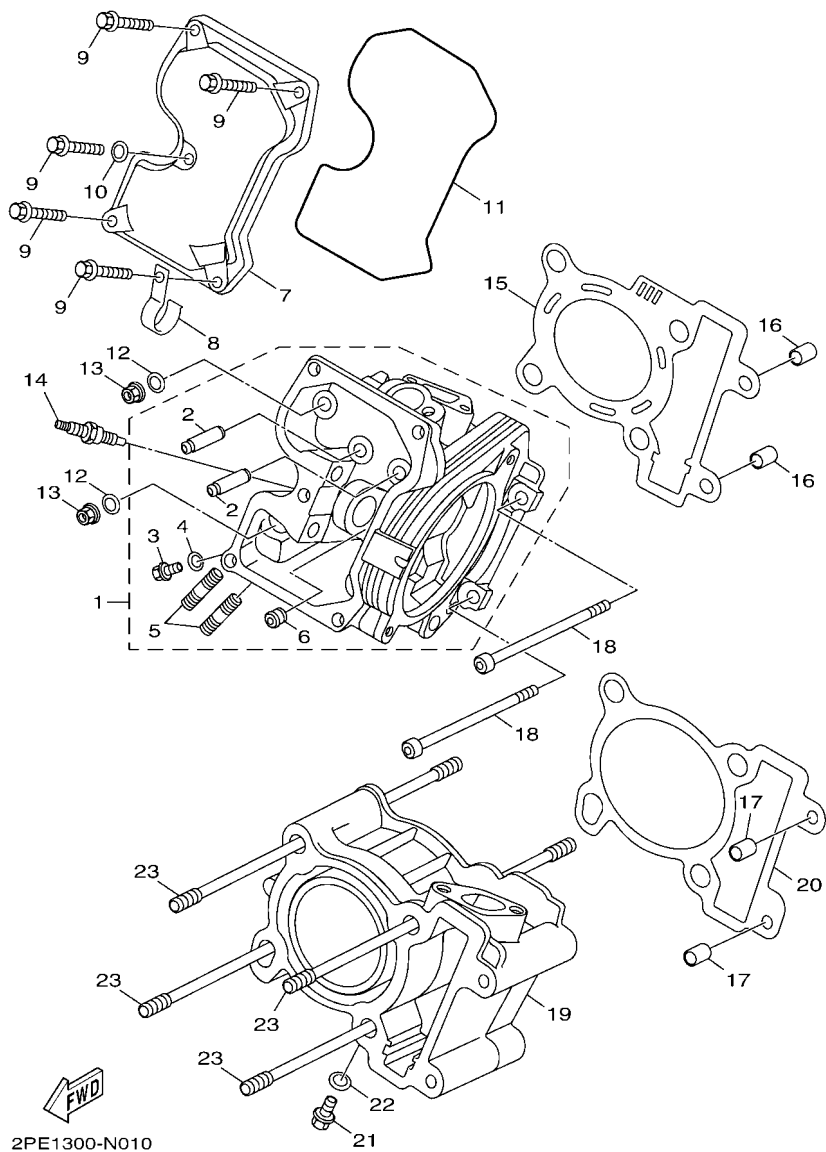

索引

部品番號索引.....	47
-------------	----

FIG. 1 汽缸

項次	部品番號	部品名稱	BH61				備註
1	1DK-E1102-00	汽缸頭總成	1				
2	5YP-E1133-10	進氣閥導管	4				
3	95022-06010	凸緣螺栓	1				
4	90430-06014	墊片	1				
5	90116-08806	雙頭螺栓	2				
6	90340-12813	排油塞	1				
7	52S-E1191-00	汽缸蓋側蓋	1				
8	90462-12801	夾環	1				
9	95022-06020	凸緣螺栓	5				
10	90430-06014	墊片	1				
11	52S-E1193-01	頭蓋墊片	1				
12	90201-08859	平墊圈	4				
13	90179-08518	螺帽	4				
14	94700-00415	火星塞	1				
15	52S-E1181-00	汽缸蓋墊片	1				
16	91810-14807	定位銷	2				
17	91810-14807	定位銷	2				
18	91312-06100	六角套頭螺栓	2				
19	52S-Y1310-00	汽缸組	1				
20	52S-E1351-01	汽缸墊片	1				
21	95022-06010	凸緣螺栓	1				
22	90430-06014	墊片	1				
23	52S-E1391-00	雙頭螺栓1	4				

 52S1300-L022

FIG. 2 曲軸, 活塞

項次	部品番號	部品名稱	BH61				備註
1	52S-XE140-00	曲軸總成組	1				
2	90280-03045	半圓鍵	1				
3	52S-E1631-00	活塞	1				
4	52S-E1633-00	銷	1				
5	93450-16068	夾環	2				
6	52S-E1603-00	活塞環組	1				
7	52S-WE153-00	齒輪組	1				
8	52S-E1454-00	衡重 1	1				
9	93306-203XK	軸承	1				
10	93306-203XY	軸承	1				
11	90215-10803	固定墊圈	1				
12	90170-10804	六角螺帽	1				
13	90282-05031	直鍵	1				