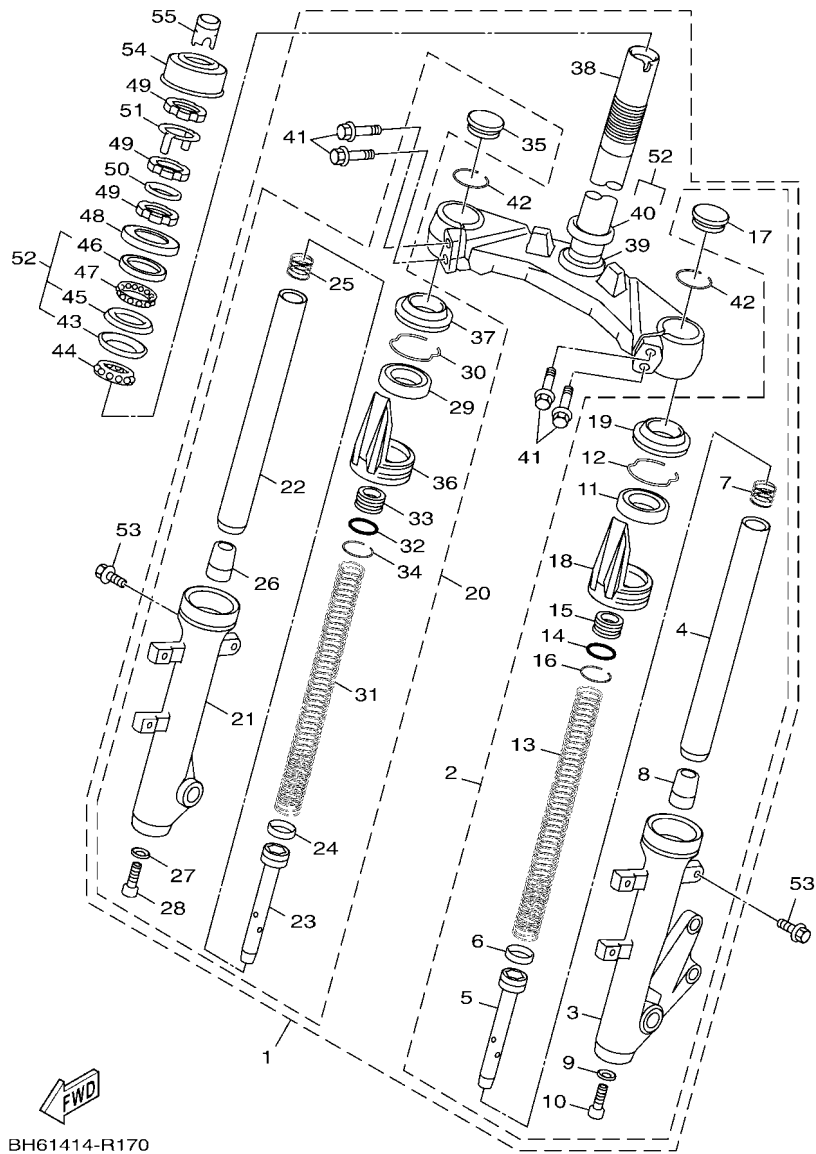

BH61414-R170

FIG. 17 前叉

項次	部品番號	部品名稱	BH61				備註
28	4P9-F3181-00	..螺栓	1				
29	4C6-F3145-00	..油封	1				
30	4P9-F3157-00	..前叉活塞環	1				
31	BH6-F3141-00	..前叉彈簧	1				
32	4C6-F3147-00	..護油圈	1				
33	4P9-F3113-00	..軸環	1				
34	4P9-F3155-00	..環	1				
35	4P9-F3154-00	..內管塞	1				
36	BH6-F331G-00	..蓋	1				
37	4P9-F3191-00	..保護罩	1				
38	BH6-F3340-00	..下三角架	1				
39	3KW-F3462-00	..操縱舵封圈	1				
40	4C6-F3411-10	..珠碗1	1				
41	1CE-F3346-00	..螺栓	4				
42	4P9-F3153-00	..環	2				
43	4C6-F3412-00	珠碗2	1				
44	4C6-F341E-00	滾珠軸承	1				
45	4C6-F3414-00	珠碗4	1				
46	4C6-F3413-00	珠碗3	1				
47	4C6-F341D-00	滾珠軸承2	1				
48	4C6-F3416-00	珠碗蓋	1				
49	90179-25811	螺帽	3				
50	90202-26142	平墊圈	1				
51	4VP-F3418-00	特殊墊圈	1				
52	4C6-W0054-10	珠碗組	1				
53	95807-06014	凸緣螺栓	1				
54	17C-F3415-00	珠碗蓋	1