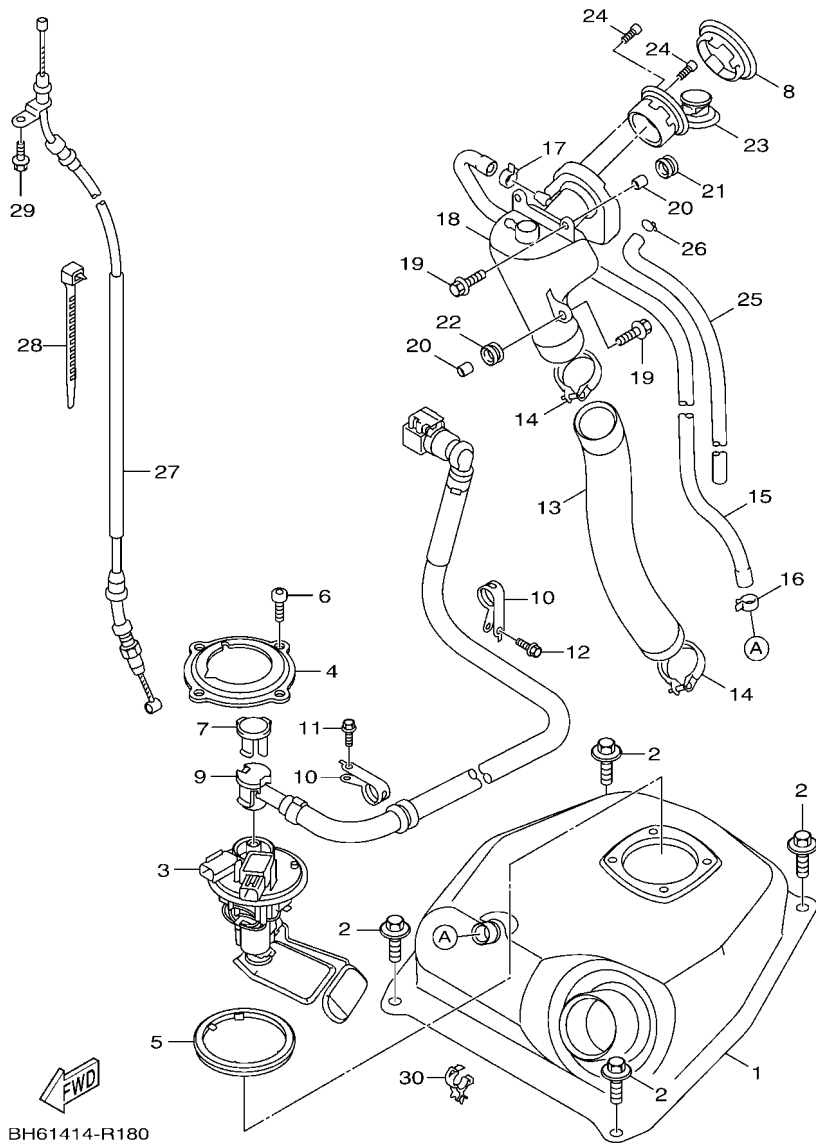

FIG. 18 汽油箱

項次	部品番號	部品名稱	BH61				備註
1	BH6-F4110-00-33	汽油箱總成	1				山葉黑
2	90119-068B5	六角套頭螺栓	4				
3	BH6-E3907-00	汽油泵浦總成	1				
4	1SH-F4491-00	支架	1				
5	1DB-F414G-01	封圈	1				
6	91312-05010	六角套頭螺栓	4				
7	5VU-24135-00	止夾	1				
8	1P3-F467E-00	蓋	1				
9	1DK-E3971-02	汽油管	1				
10	1DK-F4135-00	止夾	2				
11	95802-06012	凸緣螺栓	1				
12	95702-06500	凸緣螺帽	1				
13	BH6-F4316-00	管	1				
14	90450-55803	軟管夾	2				
15	1DK-F4317-00	油管	1				
16	90468-08812	止夾	1				
17	90467-20810	止夾	1				
18	1DK-F4280-01	油箱	1				
19	90119-068B2	六角套頭螺栓	3				
20	90387-07598	軸環	3				
21	90480-18290	索環	2				
22	90480-01326	索環	1				
23	1MS-F4610-11	汽油箱蓋總成	1				
24	90155-04802	十字平凹口螺絲	3				
25	1DK-F4318-01	管	1				
26	90467-12052	止夾	1				
27	1DK-F4494-00	鋼索	1