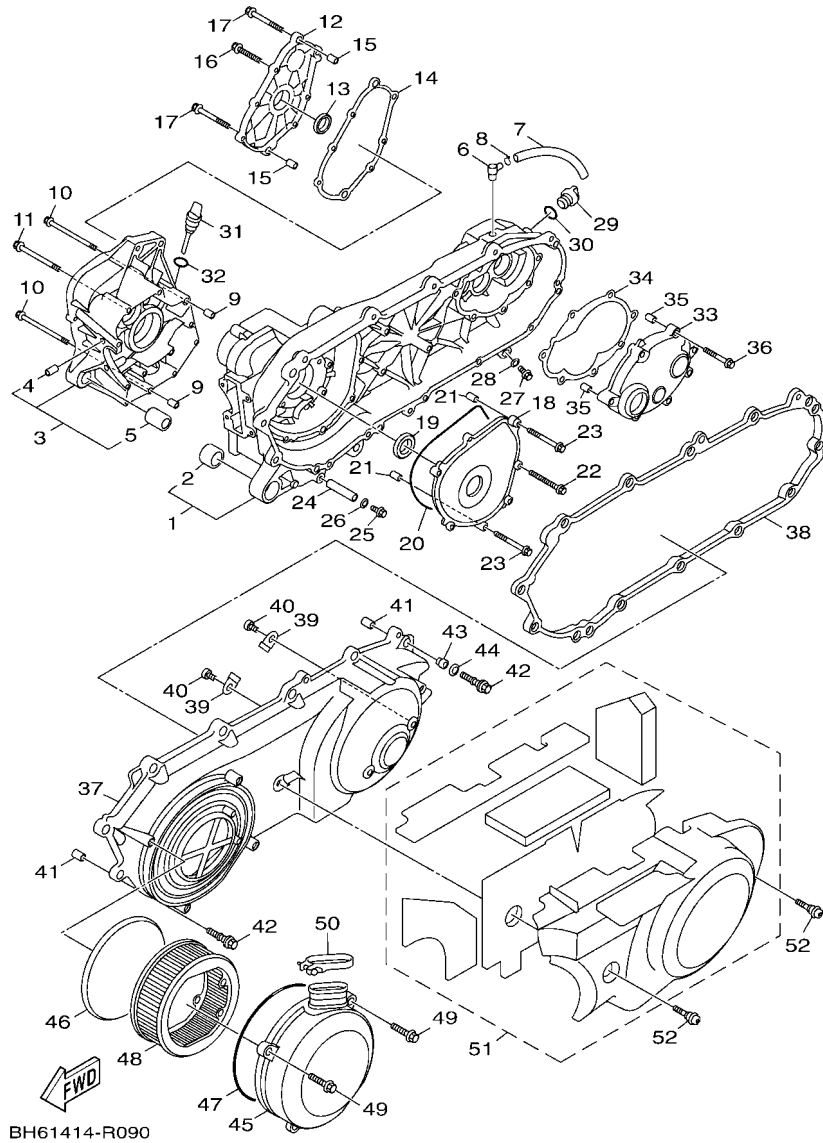

BH61414-R090

FIG. 9 曲軸箱

項次	部品番號	部品名稱	BH61				備註
1	BH6-WE511-00	左曲軸箱總成	1				
2	52S-F2124-00	.襯套	1				
3	1DK-WE512-00	右曲軸箱總成	1				
4	52S-E5138-00	.噴嘴	1				
5	52S-F2123-00	.襯套	1				
6	5ST-E5371-00	溢氣管	1				
7	90445-11804	管	1				
8	90467-10803	止夾	1				
9	91810-14807	定位銷	2				
10	95022-06060	凸緣螺栓	9				
11	95022-06120	凸緣螺栓	3				
12	52S-E5417-00	蓋	1				
13	93102-22823	油封	1				
14	52S-E5453-00	墊片	1				
15	91810-14807	定位銷	2				
16	95022-06025	凸緣螺栓	6				
17	95022-06035	凸緣螺栓	2				
18	52S-E5423-00	蓋2	1				
19	93102-25817	油封	1				
20	93211-55801	護油圈	1				
21	91810-14807	定位銷	2				
22	95022-06025	凸緣螺栓	5				
23	95022-06035	凸緣螺栓	2				
24	5ST-E3416-00	油管	1				
25	90340-12802	排油塞	1				
26	90201-12172	平墊圈	1				
27	95812-08016	凸緣螺栓	1