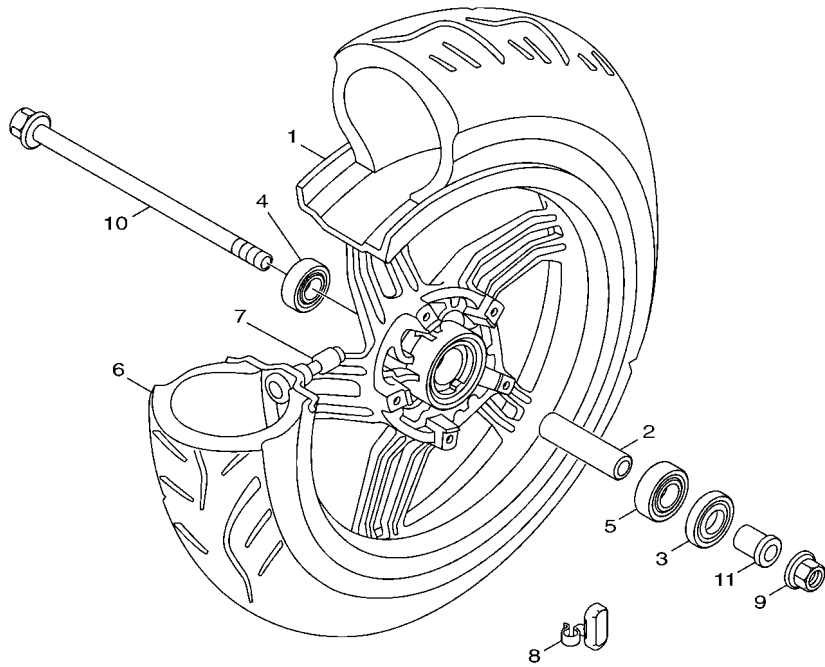

FIG. 20 前輪

項次	部品番號	部品名稱	BH61				備註
1	1DK-F5168-10-33	前鑄輪	1				用於黑
	1DK-F5168-10-P1	前鑄輪	1				用於白
	1DK-F5168-10-33	前鑄輪	1				用於灰
	1DK-F5168-10-35	前鑄輪	1				用於紅
2	5ML-F5183-00	輪軸軸環	1				
3	93106-17805	油封	1				
4	93306-201Y7	軸承	1				
5	93306-301YA	軸承	1				
6	94112-13801	輪胎	1				
7	93900-00832	氣門嘴	1				
8	5MT-25398-00	輪均衡器(10G)	1				UN
	5MT-25398-10	輪均衡器(20G)	1				UN
	5MT-25398-20	輪均衡器(30G)	1				UN
9	95602-12200	自鎖螺帽	1				
10	1DK-F5181-00	前輪軸	1				
11	90387-12852	軸環	1