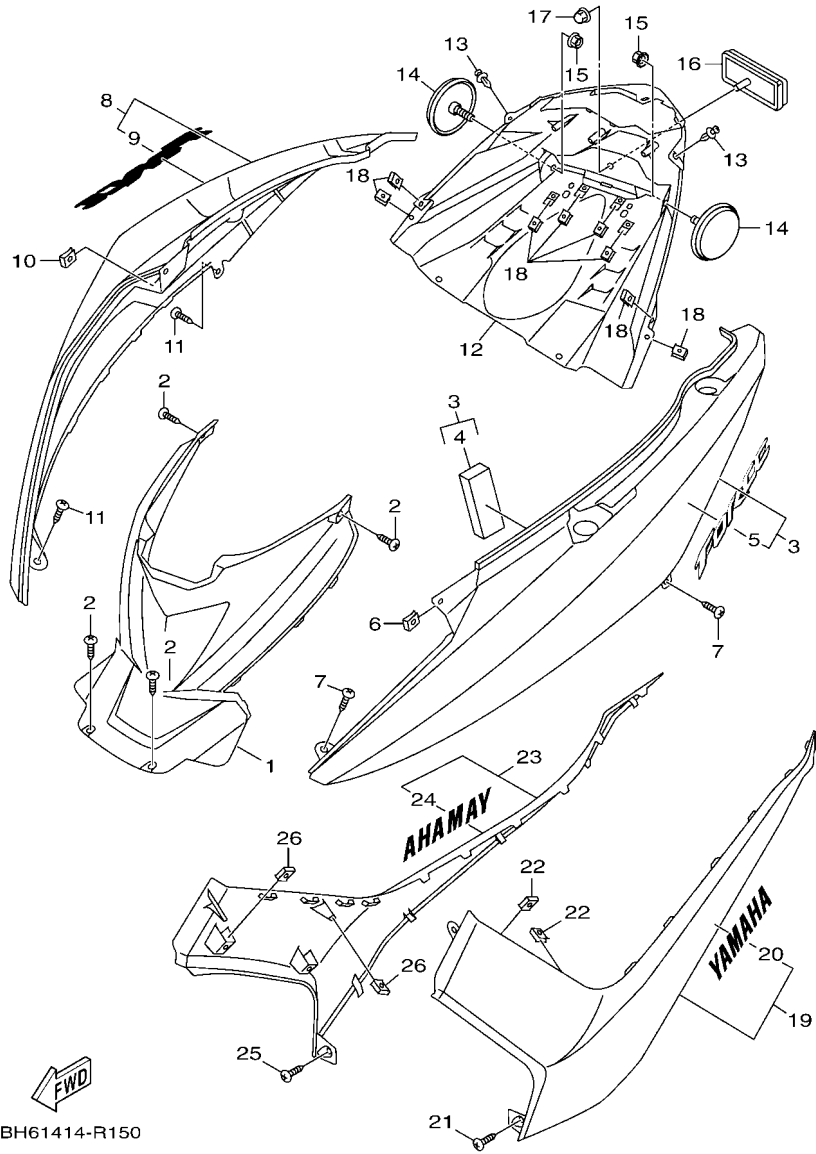

FIG. 15 側蓋

項次	部品番號	部品名稱	BH61		備註
1	BH6-F1711-00	側蓋1	1		
2	97707-50012	攻螺絲	4		
3	BH6-XF172-00-P0	側蓋2	1		用於黑
	BH6-XF172-00-P1	側蓋2	1		用於白
	BH6-XF172-00-P2	側蓋2	1		用於灰
	BH6-XF172-00-P3	側蓋2	1		用於紅
4	1B6-F1717-00	防震墊	1		
5	BH6-F173B-00	標誌	1		用於黑,白
	BH6-F173B-10	標誌	1		用於灰
	BH6-F173B-20	標誌	1		用於紅
6	90183-05816	彈簧螺帽	1		
7	97707-50016	攻螺絲	2		
8	BH6-XF173-00-P0	側蓋3	1		用於黑
	BH6-XF173-00-P1	側蓋3	1		用於白
	BH6-XF173-00-P2	側蓋3	1		用於灰
	BH6-XF173-00-P3	側蓋3	1		用於紅
9	BH6-F174B-00	標誌	1		用於黑,白
	BH6-F174B-10	標誌	1		用於灰
	BH6-F174B-20	標誌	1		用於紅
10	90183-05816	彈簧螺帽	1		
11	97707-50016	攻螺絲	2		
12	BH6-F1741-00	側蓋4	1		
13	90269-06806	鉚釘	2		
14	BH6-H5131-00	反射鏡	2		
15	95702-06500	凸緣螺帽	2		
16	46P-H5130-00	後反射鏡總成	1		
17	90176-05802	有蓋螺帽	1		