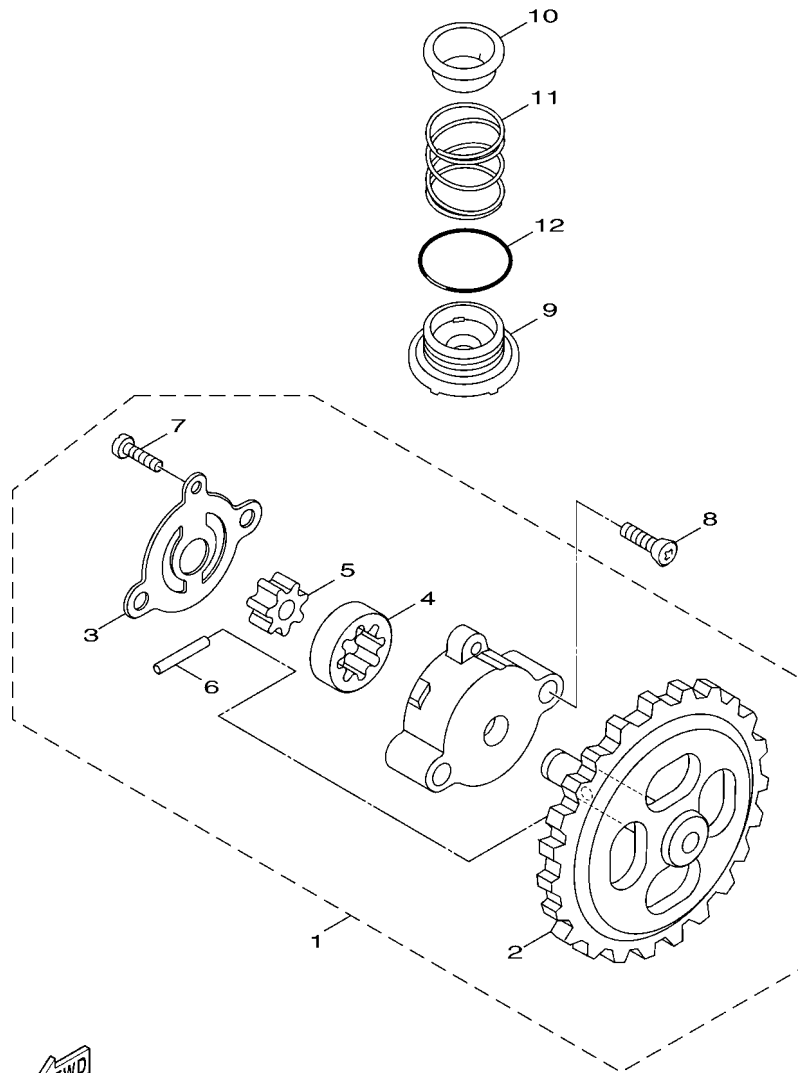

FIG. 6 潤滑油泵

52S1300-L060

項次	部品番號	部品名稱	BH/61				備註
1	52S-E3300-00	潤滑油泵總成	1				
2	52S-E3325-00	驅動齒輪	1				
3	5P0-E3316-00	簧片閥座	1				
4	5P0-E3336-00	轉子	1				
5	5MX-E3310-00	齒輪組	1				
6	93602-11144	定位銷	1				
7	5LW-E5481-00	螺栓	1				
8	98502-05025	平頭螺絲	2				
9	3UH-E5351-00	排油塞	1				
10	3KW-E3411-00	過濾網	1				
11	90501-16829	壓力彈簧	1				
12	93210-35879	護油圈	1