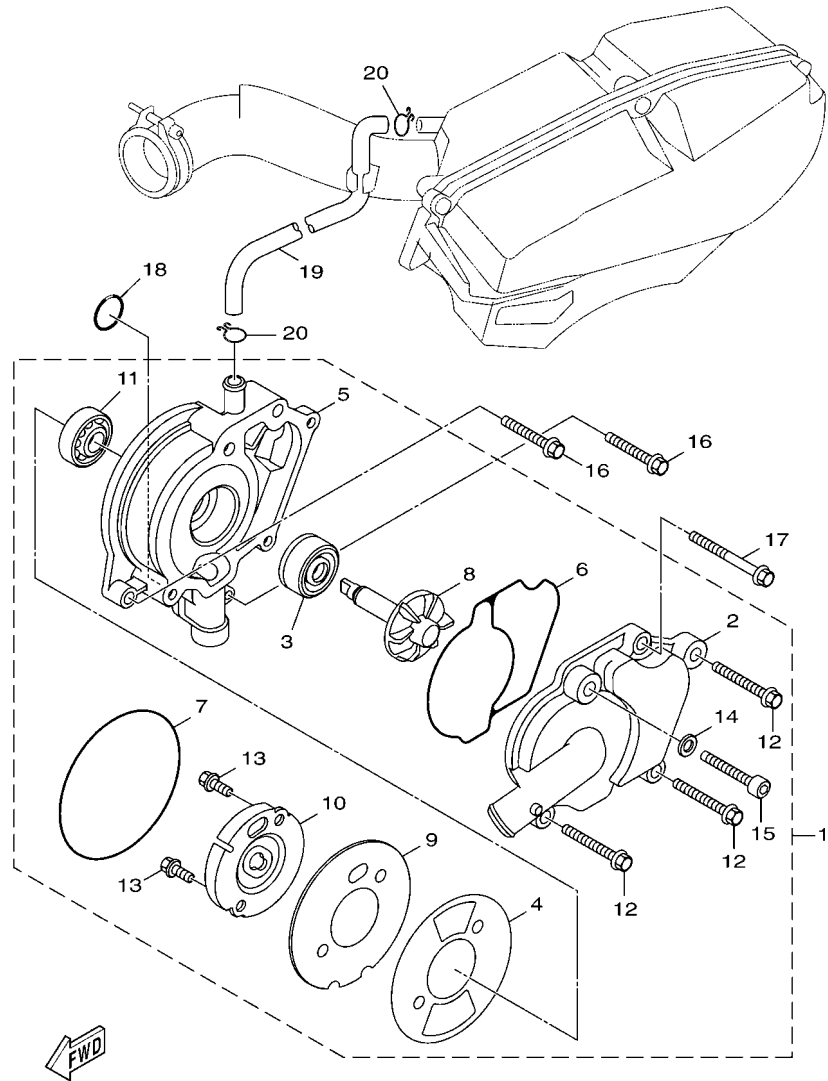

FIG. 4 冷卻泵浦

52S1300-L040

項次	部品番號	部品名稱	BH61				備註
1	1DK-E2420-00	冷卻泵浦總成	1				
2	1DK-E2422-00	冷卻泵浦蓋	1				
3	93103-10011	油封	1				
4	52S-E2428-00	墊片	1				
5	52S-E1185-00	汽缸頭側蓋	1				
6	52S-E2449-00	止水墊圈	1				
7	52S-E2439-00	護油圈	1				
8	52S-E2450-00	推進器	1				
9	52S-E1951-00	板	1				
10	52S-E1952-00	板	1				
11	93306-000Y1	軸承	1				
12	95022-06025	凸緣螺栓	4				
13	95022-06012	凸緣螺栓	2				
14	90430-06014	墊片	2				
15	91312-06012	六角套頭螺栓	1				
16	95022-06025	凸緣螺栓	2				
17	95022-06050	凸緣螺栓	1				
18	93210-19809	護油圈	1				
19	1DK-E1166-00	吸收器導管	1				
20	90467-13042	止夾	2