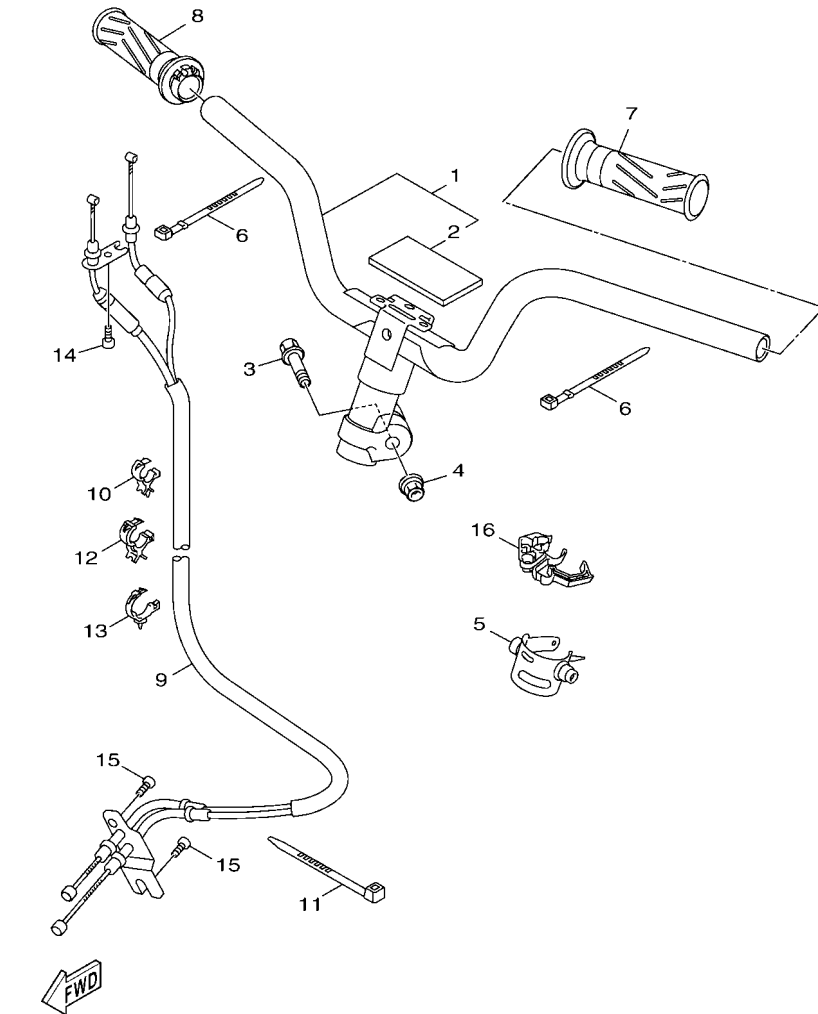

FIG. 23 轉向把手,鋼索

BH61414-R230

項次	部品番號	部品名稱	BH61				備註
1	BH6-XF611-00	把手整體	1				
2	5ML-F1639-00	防震墊	1				
3	90105-10864	墊圈座帽螺栓	1				
4	90185-10812	自鎖螺帽	1				
5	1DK-F6124-00	把手護罩	1				
6	31U-H3936-00	開關線束帶	2				
7	5ML-F6241-01	左握把	1				
8	5UA-F6240-00	右握把總成	1				
9	BH6-F6301-00	節流鋼索總成	1				
10	90464-20801	夾	1				
11	90464-23003	夾	1				
12	90464-16803	夾	2				
13	90464-17003	夾	1				
14	91317-05014	六角套頭螺栓	1				
15	91317-05010	六角套頭螺栓	2				
16	BH6-F627E-00	夾	1