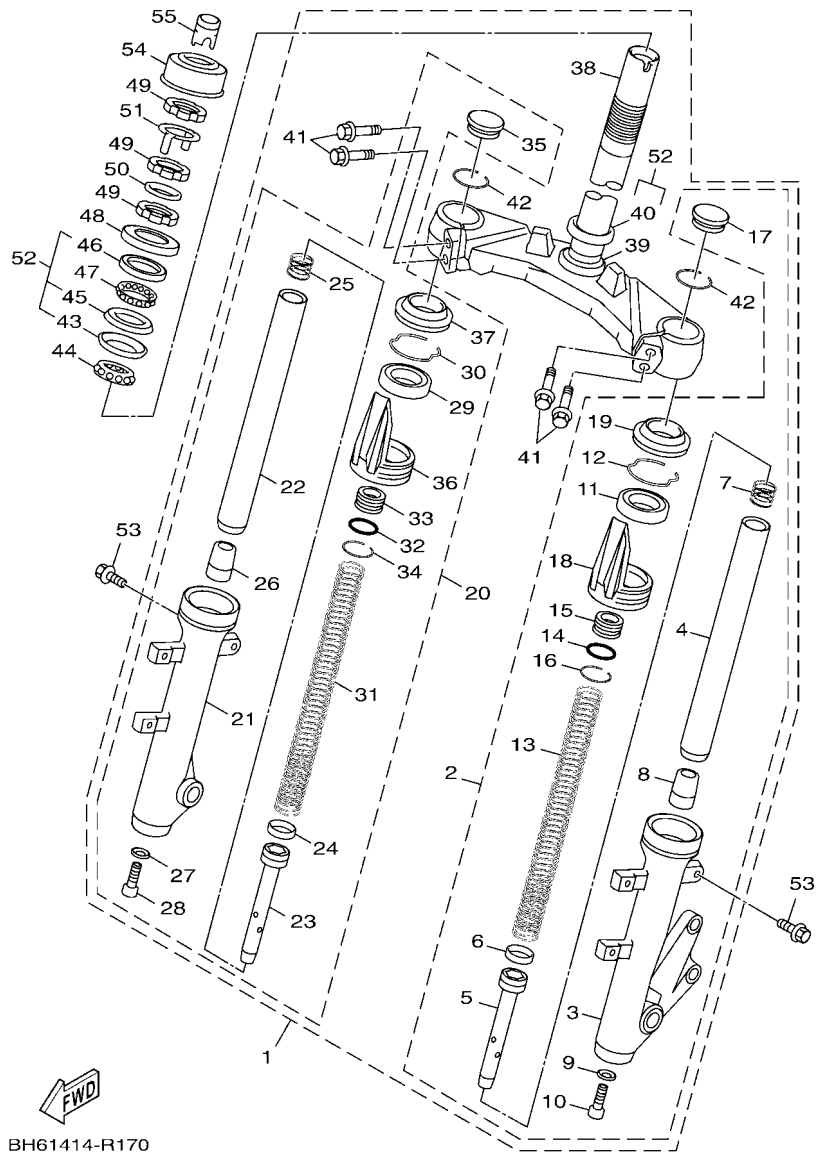

BH61414-R170

FIG. 17 前叉

項次	部品番號	部品名稱	BH61				備註
1	BH6-F3100-00	前叉總成	1				
2	BH6-F3102-00	..左前叉內外管組	1				
3	BH6-F3126-00	..左外管	1				
4	2PE-F3110-00	..前叉內管	1				
5	BH6-F3142-00	..上彈簧座	1				
6	4P9-F318X-00	..活塞環	1				
7	4P9-F3151-00	..彈簧	1				
8	4P9-F3171-00	..前叉接筒整體	1				
9	4P9-F3158-00	..墊片	1				
10	4P9-F3181-00	..螺栓	1				
11	4C6-F3145-00	..油封	1				
12	4P9-F3157-00	..前叉活塞環	1				
13	BH6-F3141-00	..前叉彈簧	1				
14	4C6-F3147-00	..護油圈	1				
15	4P9-F3113-00	..軸環	1				
16	4P9-F3155-00	..環	1				
17	4P9-F3154-00	..內管塞	1				
18	BH6-F331G-00	..蓋	1				
19	4P9-F3191-00	..保護罩	1				
20	BH6-F3103-00	..右前叉內外管組	1				
21	BH6-F3136-00	..右外管	1				
22	2PE-F3110-00	..前叉內管	1				
23	BH6-F3142-00	..上彈簧座	1				
24	4P9-F318X-00	..活塞環	1				
25	4P9-F3151-00	..彈簧	1				
26	4P9-F3171-00	..前叉接筒整體	1				
27	4P9-F3158-00	..墊片	1