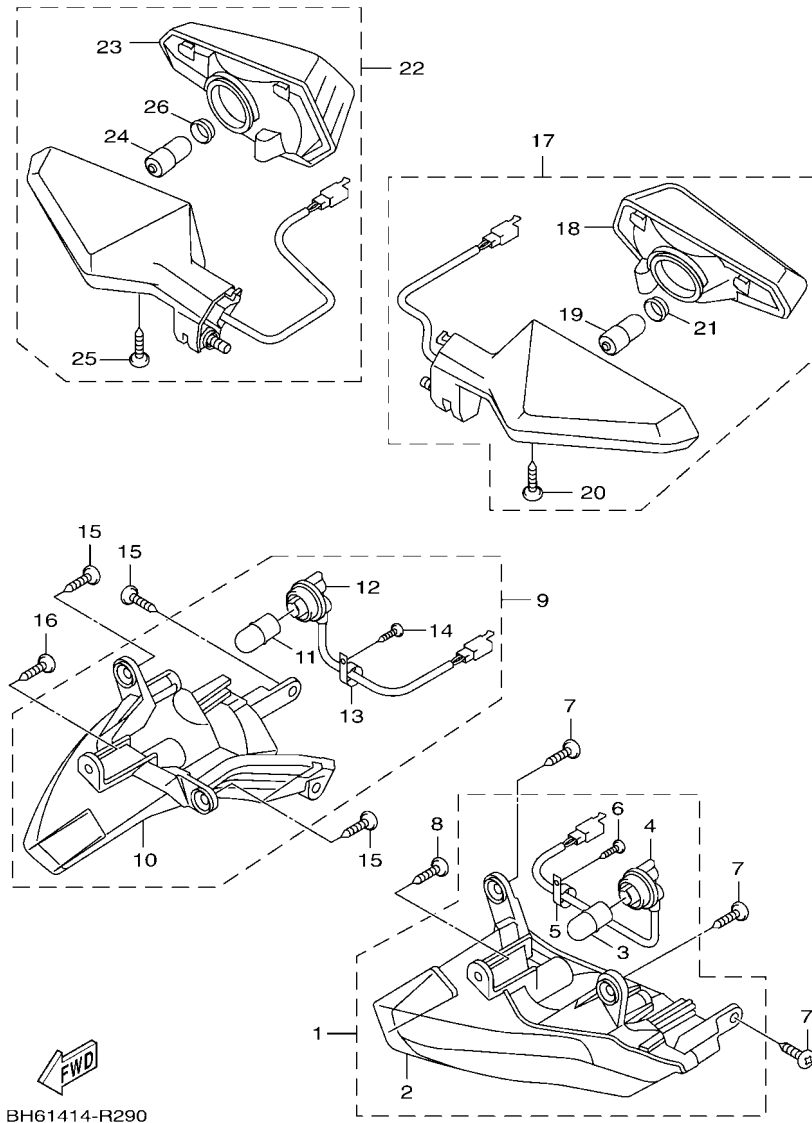

FIG. 29 方向燈

BH61414-R290

項次	部品番號	部品名稱	BH61				備註
1	BH6-H3310-00	左前方向燈總成	1				
2	BH6-H33LA-00	.方向燈單元 1	1				
3	5SK-H3311-00	.方向燈燈泡	1				
4	BH6-H331E-00	.燈座總成 1	1				
5	2EB-H331M-00	.固定夾	1				
6	4C6-H4726-00	.螺絲	1				
7	97707-50016	攻螺絲	3				
8	97707-60020	攻螺絲	1				
9	BH6-H3320-00	右前方向燈總成	1				
10	BH6-H336P-00	.方向燈單元 2	1				
11	5SK-H3311-00	.方向燈燈泡	1				
12	BH6-H332E-00	.燈座總成 2	1				
13	2EB-H331M-00	.固定夾	1				
14	4C6-H4726-00	.螺絲	1				
15	97707-50016	攻螺絲	3				
16	97707-60020	攻螺絲	1				
17	BH6-H3330-00	後方向燈總成 1	1				
18	BH6-H333A-00	.方向燈殼組	1				
19	5SK-H3311-00	.方向燈燈泡	1				
20	3P3-H4125-00	.螺絲	1				
21	BH6-H3365-00	.蓋	1				
22	BH6-H3340-00	後方向燈總成 2	1				
23	BH6-H334A-00	.方向燈殼組	1				
24	5SK-H3311-00	.方向燈燈泡	1				
25	3P3-H4125-00	.螺絲	1				
26	BH6-H3365-00	.蓋	1