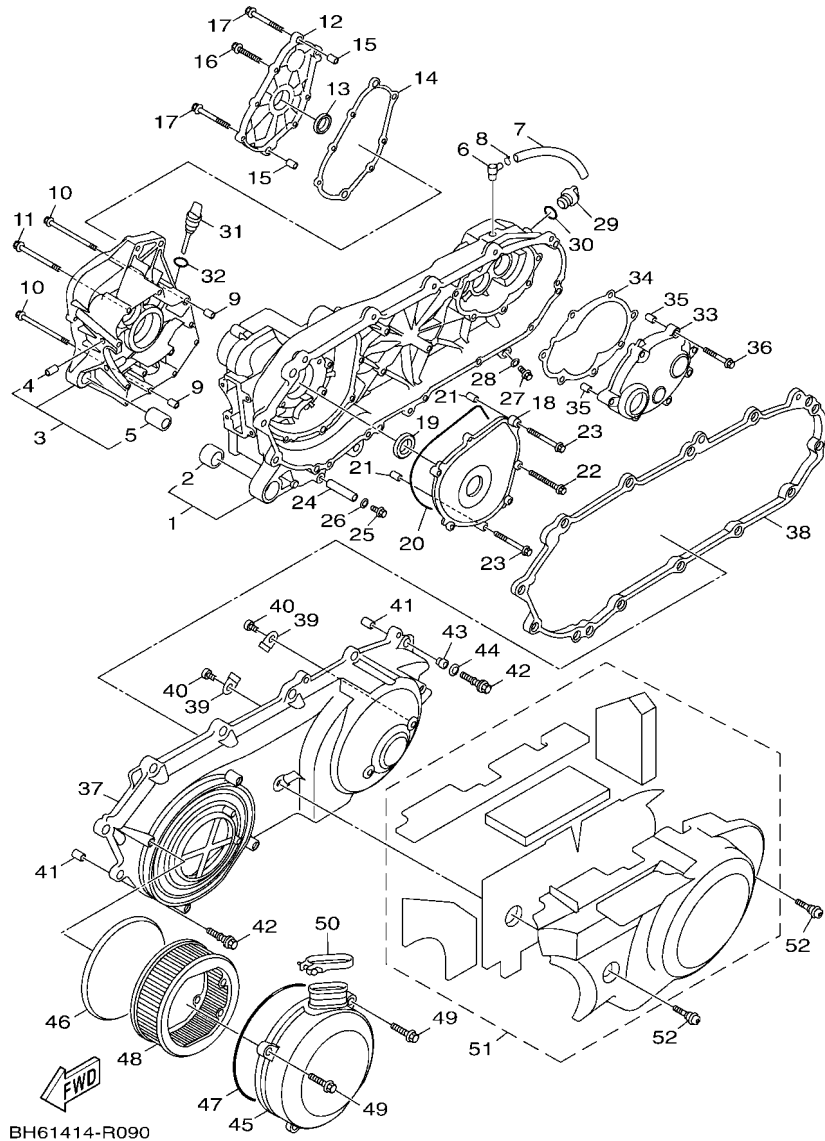

BH61414-R090

FIG. 9 曲軸箱

項次	部品番號	部品名稱	BH61				備註
1	BH6-WE511-00	左曲軸箱總成	1				
2	52S-F2124-00	.襯套	1				
3	1DK-WE512-00	右曲軸箱總成	1				
4	52S-E5138-00	.噴嘴	1				
5	52S-F2123-00	.襯套	1				
6	5ST-E5371-00	溢氣管	1				
7	90445-11804	管	1				
8	90467-10803	止夾	1				
9	91810-14807	定位銷	2				
10	95022-06060	凸緣螺栓	9				
11	95022-06120	凸緣螺栓	3				
12	52S-E5417-00	蓋	1				
13	93102-22823	油封	1				
14	52S-E5453-00	墊片	1				
15	91810-14807	定位銷	2				
16	95022-06025	凸緣螺栓	6				
17	95022-06035	凸緣螺栓	2				
18	52S-E5423-00	蓋2	1				
19	93102-25817	油封	1				
20	93211-55801	護油圈	1				
21	91810-14807	定位銷	2				
22	95022-06025	凸緣螺栓	5				
23	95022-06035	凸緣螺栓	2				
24	5ST-E3416-00	油管	1				
25	90340-12802	排油塞	1				
26	90201-12172	平墊圈	1				
27	95812-08016	凸緣螺栓	1				