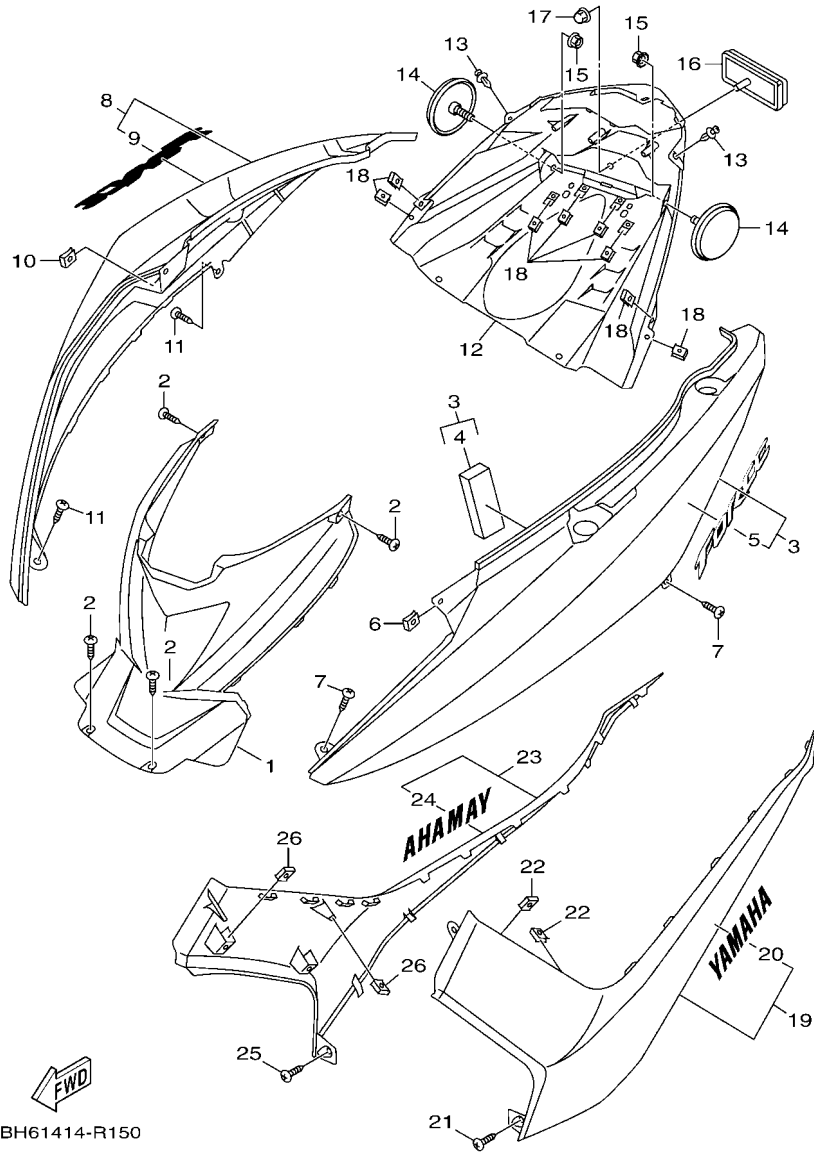

FIG. 14 擋泥蓋

項次	部品番號	部品名稱	BH61				備註
1	BH6-F1511-00-P0	前擋泥蓋	1				用於黑
	BH6-F1511-00-P1	前擋泥蓋	1				用於白
	BH6-F1511-00-P2	前擋泥蓋	1				用於灰
	BH6-F1511-00-P3	前擋泥蓋	1				用於紅
2	90154-06807	螺絲	4				
3	BH6-F1552-00	下前擋泥蓋	1				
4	90119-06821	六角套頭螺栓	1				
5	90269-06803	鉚釘	1				
6	90169-05001	攻螺絲	2				
7	97707-50016	攻螺絲	2				
8	90269-06806	鉚釘	2				
9	90183-04039	彈簧螺帽	2				
10	90183-05816	彈簧螺帽	2				
11	BH6-F1553-00	下前擋泥蓋	1				
12	97707-50016	攻螺絲	2				
13	90183-05816	彈簧螺帽	4				
14	BH6-F1611-00	後擋泥蓋	1				
15	95807-06016	凸緣螺栓	1				
16	90387-06868	軸環	1				
17	90387-06868	軸環	1				
18	BH6-F1629-00	擋泥板	1				
19	2LD-F1691-00	襟翼	1				
20	90269-06806	鉚釘	2				