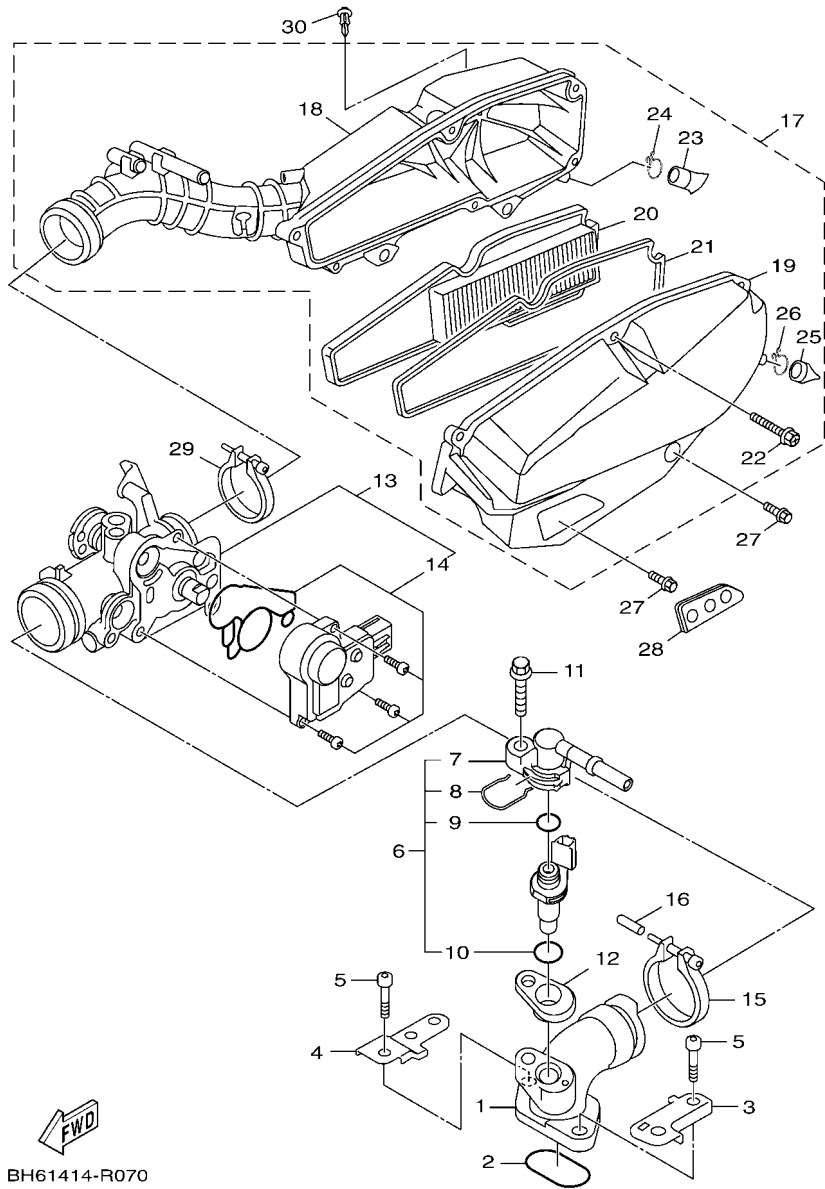

BH61414-R070

FIG. 7 空氣吸入口

項次	部品番號	部品名稱	BH61				備註
1	1DK-E3585-00	歧管	1				
2	93210-32807	護油圈	1				
3	1DK-E4413-00	固定座	1				
4	1DK-E4255-00	固定板	1				
5	91312-06020	六角套頭螺栓	2				
6	1PA-E3770-00	噴射器總成	1				
7	54P-E3938-00	.管	1				
8	54P-E4137-00	.止夾	1				
9	54P-E4147-00	.護油圈	1				
10	5CA-E4147-00	.護油圈	1				
11	95812-06030	凸緣螺栓	1				
12	1DK-E3556-00	墊片	1				
13	1DK-E3750-00	節流本體	1				
14	52S-E4216-00	.螺絲	1				
15	52S-E3575-00	束帶	1				
16	1CD-E4169-00	蓋	1				
17	1DK-E4410-01	空氣濾清器總成	1				
18	1DK-WE441-02	.空氣濾清器箱組1	1				
19	1DK-WE442-00	.空氣濾清器箱組2	1				
20	52S-E4451-00	.過濾網	1				
21	52S-E4452-00	.封圈	1				
22	97707-50025	.攻螺絲	6				
23	52S-E443E-00	.排氣管	1				
24	90467-13042	.止夾	1				
25	52S-E443G-00	.排氣管	1				
26	90467-12052	.止夾	1				
27	95812-06030	凸緣螺栓	2