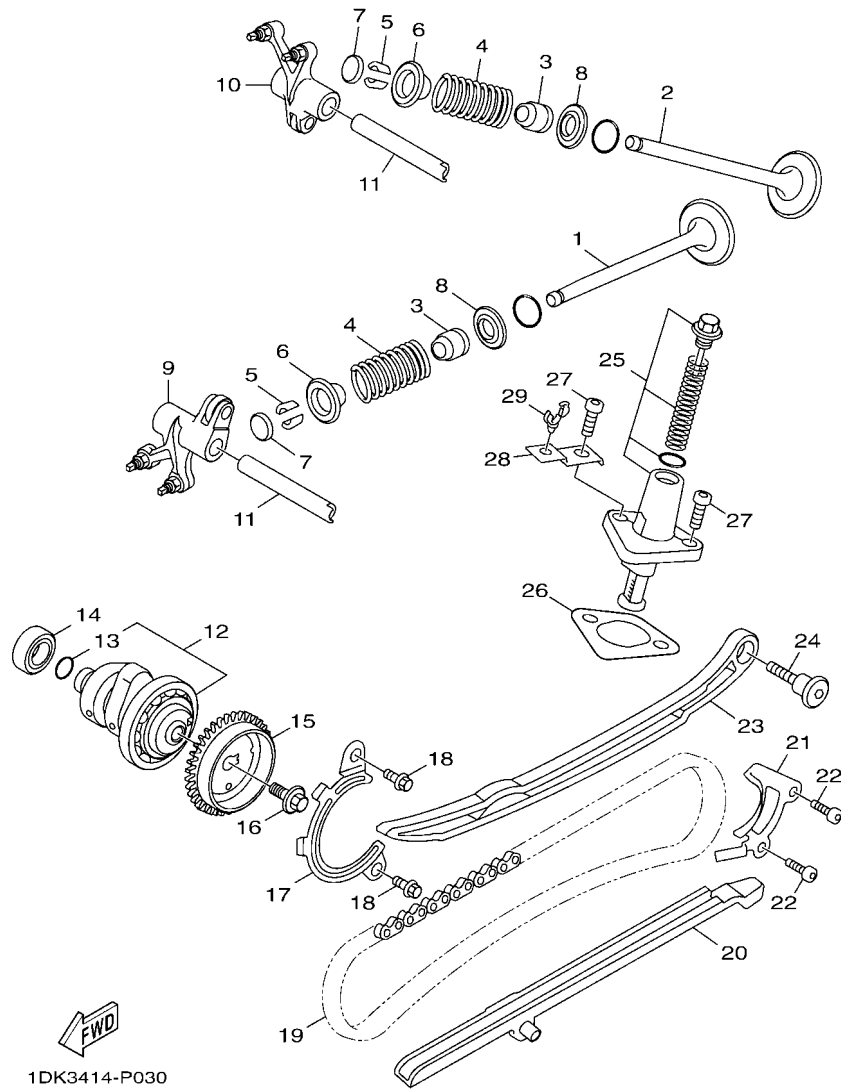

FIG. 3 閥門

1DK3414-P030

項次	部品番號	部品名稱	BH61				備註
1	52S-E2111-00	進氣閥	2				
2	52S-E2121-00	排氣閥	2				
3	52S-E2119-00	氣門桿油封	4				
4	3C1-E2113-00	彈簧	4				
5	1WG-12118-00	閥門銷	8				
6	52S-E2117-00	閥門彈簧鎖扣	4				
7	52S-E2169-10	閥門墊片	4				
8	52S-E2126-00	閥門彈簧座	4				
9	52S-E2150-01	搖臂	1				
10	52S-E2160-01	搖臂	1				
11	52S-E2156-00	搖臂軸	2				
12	1DK-E2170-00	凸輪軸總成	1				
13	93210-09859	護油圈	1				
14	93306-001Y9	軸承	1				
15	52S-E1540-00	鏈輪組	1				
16	52S-E2157-00	螺栓	1				
17	1B9-E111F-00	板	1				
18	95022-06010	凸緣螺栓	2				
19	94568-75096	鏈條	1				
20	52S-E2231-00	停止器導件	1				
21	52S-E2233-00	停止器導板	1				
22	90110-06182	六角套頭螺栓	2				
23	1DK-E2241-00	停止器導件	1				
24	52S-E2228-00	螺栓	1				
25	5LW-E2210-00	鏈條張力器	1				
26	4DH-E2213-01	墊片	1				
27	91312-06016	六角套頭螺栓	2