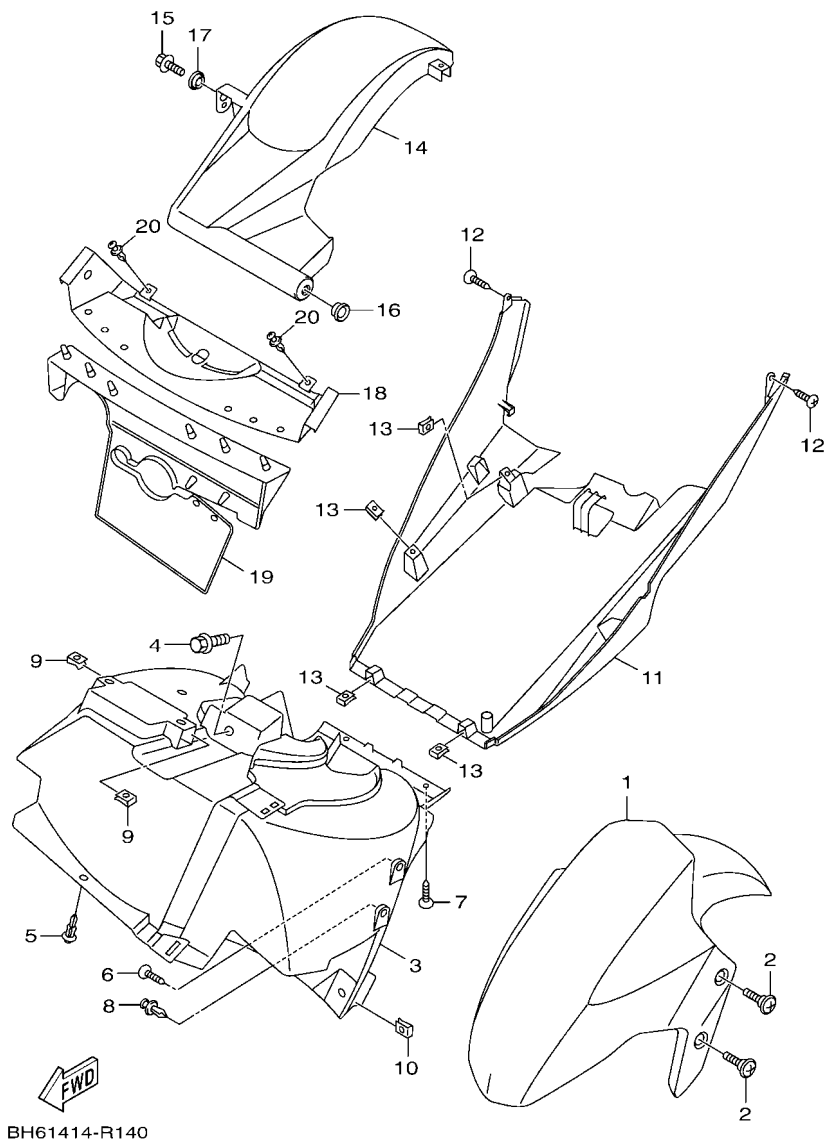

FIG. 13 車架

BH61414-R130

項次	部品番號	部品名稱	BH61				備註
1	BH6-F1110-00-33	車架整體	1				山葉黑
2	52S-F2124-00	襯套	2				
3	52S-F1481-00	引擎裝置螺栓	1				
4	95602-14200	自鎖螺帽	1				
5	52S-F1459-00	隔筒	1				
6	90338-33800	塞	2				
7	1DK-F110G-01	管 2	1				
8	90387-068M8	軸環	2				
9	95702-06500	凸緣螺帽	2				
10	BH6-F1415-00	支架	1				
11	90464-26800	夾	1				
12	95807-06010	凸緣螺栓	2				
13	1DK-F114V-00	支架11	1				
14	95807-06010	凸緣螺栓	2				
15	95822-06055	凸緣螺栓	1				
16	5ML-F1541-00	防震墊	2				
17	5ML-F1639-00	防震墊	1				
18	28B-F113B-00	防震墊	1				
19	5ML-F117G-00	護板	8				
20	90520-02834	防震墊	3				
21	90109-068A9	螺栓	2				
22	90520-02811	防震墊	2				
23	90520-01801	防震墊	1				
24	1P3-F4747-01	防震墊	1				
25	5ML-F8100-00	工具包	1				