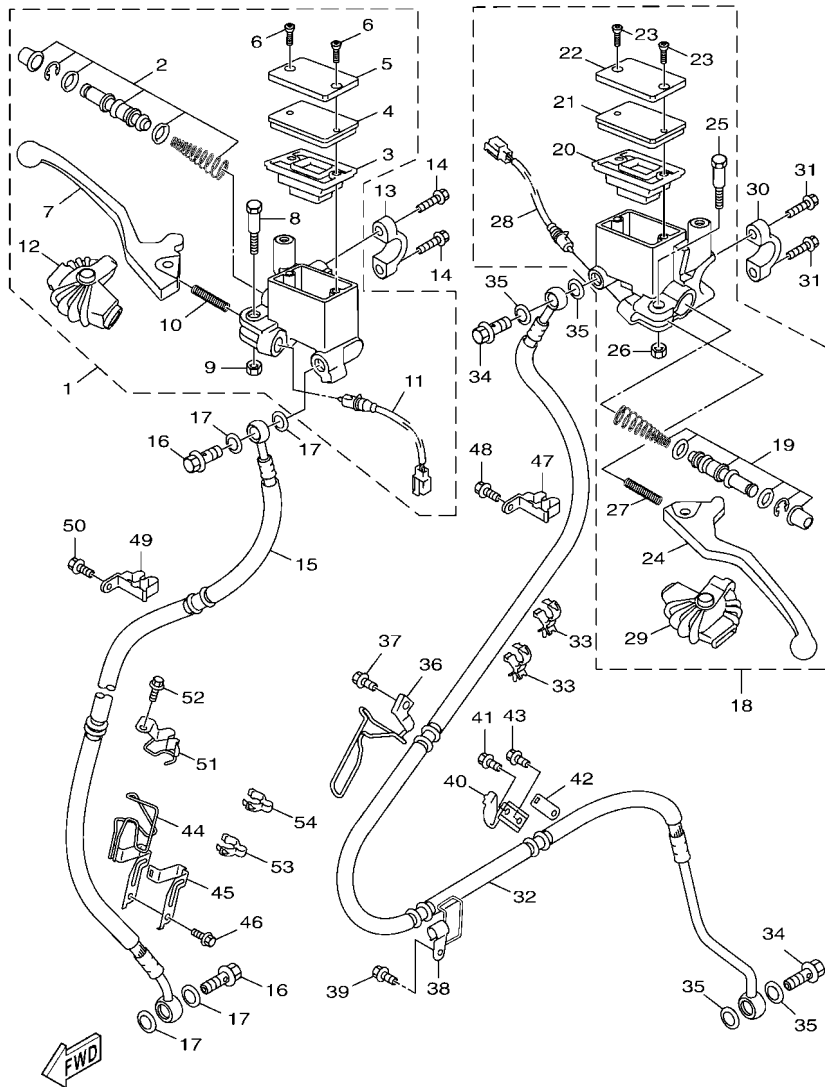

BH61414-R240

FIG. 24 前主缸

項次	部品番號	部品名稱	BH61				備註
28	1DK-H3980-10	剎車燈開關總成	1				
29	1DK-F637A-01	右把手蓋	1				
30	3GF-F5867-00	主缸支架	1				
31	95027-06025	凸緣螺栓	2				
32	BH6-F5873-00	剎車管	1				
33	90464-16803	夾	2				
34	90401-10805	接合螺栓	2				
35	90201-10118	平墊圈	4				
36	1DK-F5887-10	剎車管座	1				
37	95807-06012	凸緣螺栓	1				
38	1DK-F588G-10	固定座	1				
39	90119-06874	六角套頭螺栓	1				
40	BH6-F8216-00	支架 1	1				
41	95807-06012	凸緣螺栓	1				
42	1DK-F1682-10	支架	1				
43	95807-06012	凸緣螺栓	1				
44	BH6-F5875-00	剎車管座1	1				
45	BH6-F5875-10	剎車管座1	1				
46	95807-06014	凸緣螺栓	1				
47	BH6-F5876-00	剎車管座2	1				
48	95807-06012	凸緣螺栓	1				
49	1DK-F587A-00	固定座	1				
50	95802-06012	凸緣螺栓	1				
51	BH6-F5886-00	鋼索座	1				
52	90176-06055	有蓋螺帽	1				
53	90464-14803	夾	1				
54	90464-14810	夾	1