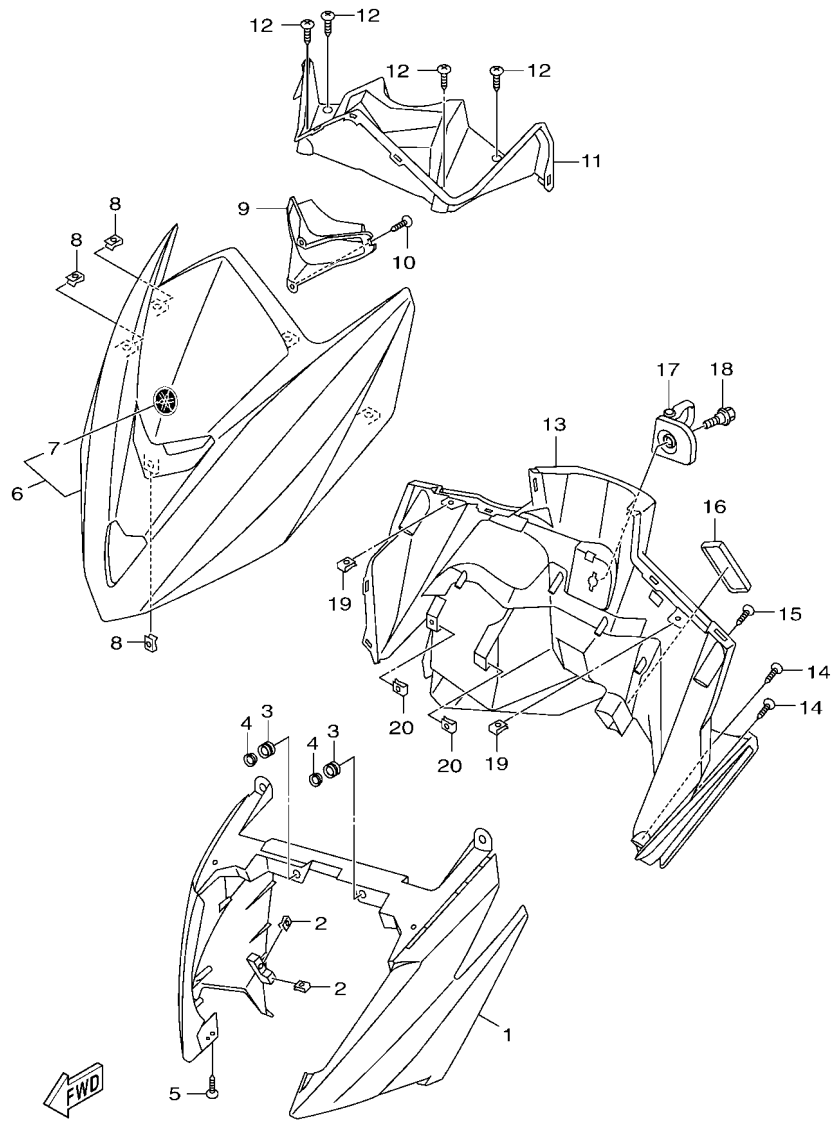

BH61414-R260

FIG. 26 腳防護板

項次	部品番號	部品名稱	BH61		備註
1	BH6-F8351-00-P0	整流罩	1		用於黑
	BH6-F8351-00-P1	整流罩	1		用於白
	BH6-F8351-00-P2	整流罩	1		用於灰
	BH6-F8351-00-P3	整流罩	1		用於紅
2	90183-05816	彈簧螺帽	4		
3	90480-13398	索環	2		
4	90387-067N5	軸環	2		
5	97707-50016	攻螺絲	2		
6	BH6-XF834-00-P0	護片	1		黑
7	5NW-F152A-00	貼紙	1		
8	90183-05816	彈簧螺帽	5		
9	BH6-F834V-30	護罩1	1		用於黑
	BH6-F834V-10	護罩1	1		用於白
	BH6-F834V-20	護罩1	1		用於灰
	BH6-F834V-00	護罩1	1		用於紅
10	97707-50016	攻螺絲	1		
11	BH6-F836M-00	內嵌板3	1		
12	90169-05001	攻螺絲	4		
13	BH6-F8300-00	腳防護板總成	1		
14	97707-50016	攻螺絲	4		
15	90169-05001	攻螺絲	2		
16	5FM-F8349-00	蓋	1		
17	1CF-F8379-00	鉤	1		
18	90109-06872	螺栓	1		
19	90183-05816	彈簧螺帽	2		
20	90183-06801	彈簧螺帽	2