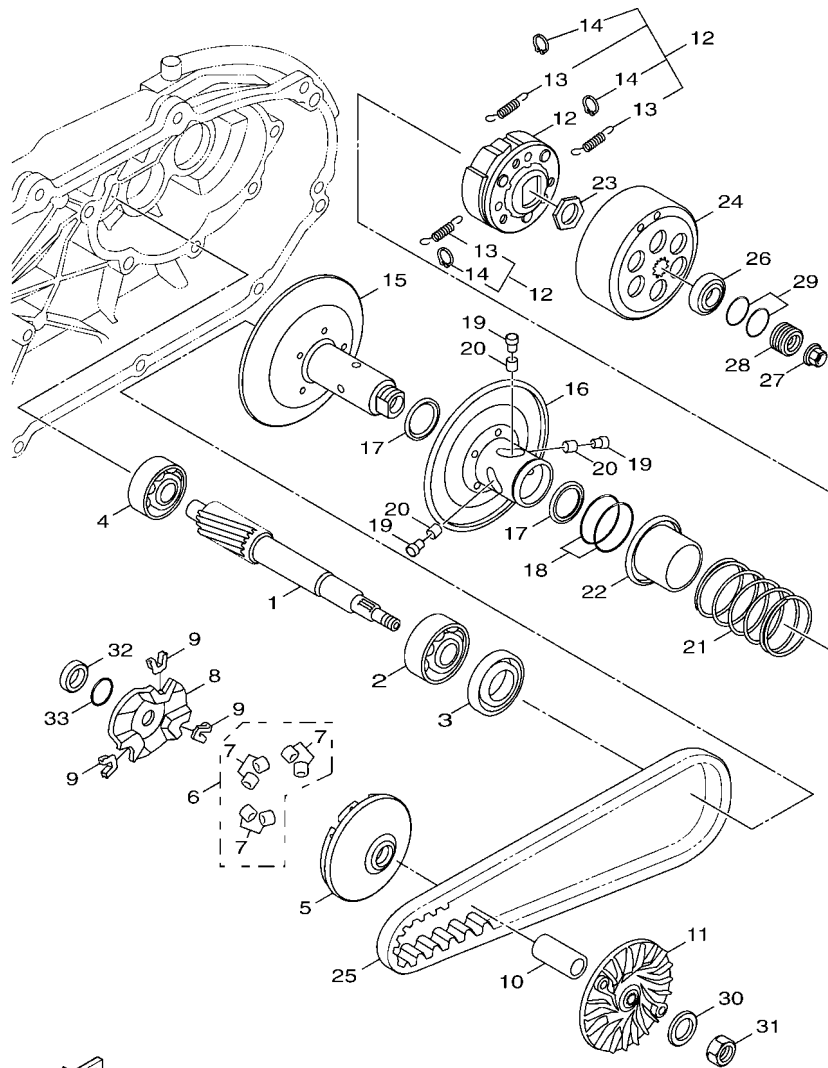

1DK1414-M113

FIG. 11 離合器

項次	部品番號	部品名稱	BH61				備註
1	1DK-E6111-00	主驅動齒輪	1				
2	93306-272X6	軸承	1				
3	93102-22820	油封	1				
4	93306-302Y1	軸承	1				
5	1DK-E7620-00	主滑動槽輪整體	1				
6	1DK-WE763-00	滾珠組	1				
7	1DK-E7632-00	滾珠	6				
8	1DK-E7623-00	凸輪	1				
9	1DK-E7653-00	滑件	3				
10	1DK-E7674-10	軸環	1				
11	1DK-E7611-00	主固定槽輪	1				
12	1DK-E6620-00	離合器牽轉具總成	1				
13	1DK-E6626-00	離合器回位彈簧	3				
14	1DK-E6819-00	C形夾	3				
15	1DK-WE766-00	副固定槽輪	1				
16	1DK-E7670-00	副滑動槽輪	1				
17	1DK-E7465-00	封圈	2				
18	1DK-E7465-10	封圈	2				
19	1DK-E7664-00	導銷	3				
20	1DK-E7674-00	軸環	3				
21	1DK-E7683-00	彈簧	1				
22	1DK-E7684-00	副彈簧座	1				
23	1DK-E7668-00	螺帽	1				
24	1DK-E6611-00	離合器殼整體	1				
25	1DK-E7641-00	皮帶	1				
26	93306-082Y4	軸承	1				
27	90179-10803	螺帽	1