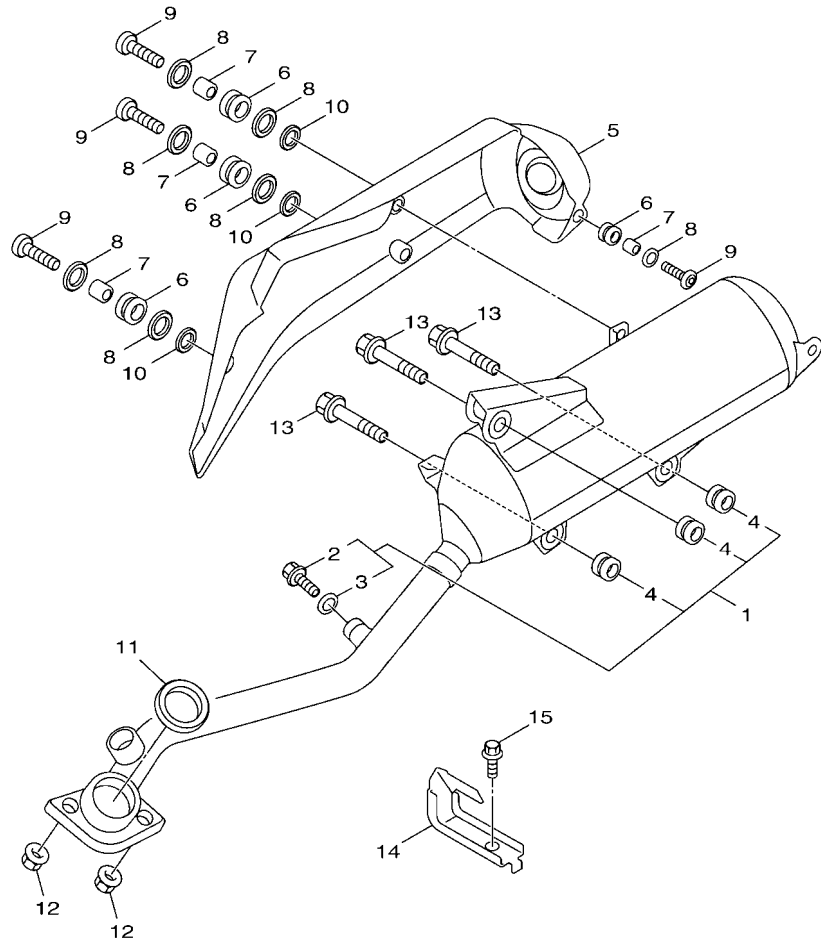

FIG. 8 排氣裝置

1DK1414-M081

項次	部品番號	部品名稱	BH61				備註
1	BH6-E4610-00-98	排氣管總成	1				平光黑
2	97080-06008	螺栓	1				
3	92990-06600	彈簧墊圈	1				
4	1DK-E479M-00	軸環1	3				
5	BH6-E4708-00	保護罩總成	1				
6	90480-12809	索環	4				
7	90387-06870	軸環	4				
8	90201-06057	平墊圈	7				
9	90111-06801	螺栓	4				
10	4CW-E4766-00	墊圈	3				
11	5YP-E4613-00	排氣管墊片 1	1				
12	95702-08500	凸緣螺帽	2				
13	95812-10050	凸緣螺栓	3				
14	1DK-E4834-00	固定座	1				
15	95022-06010	凸緣螺栓	1