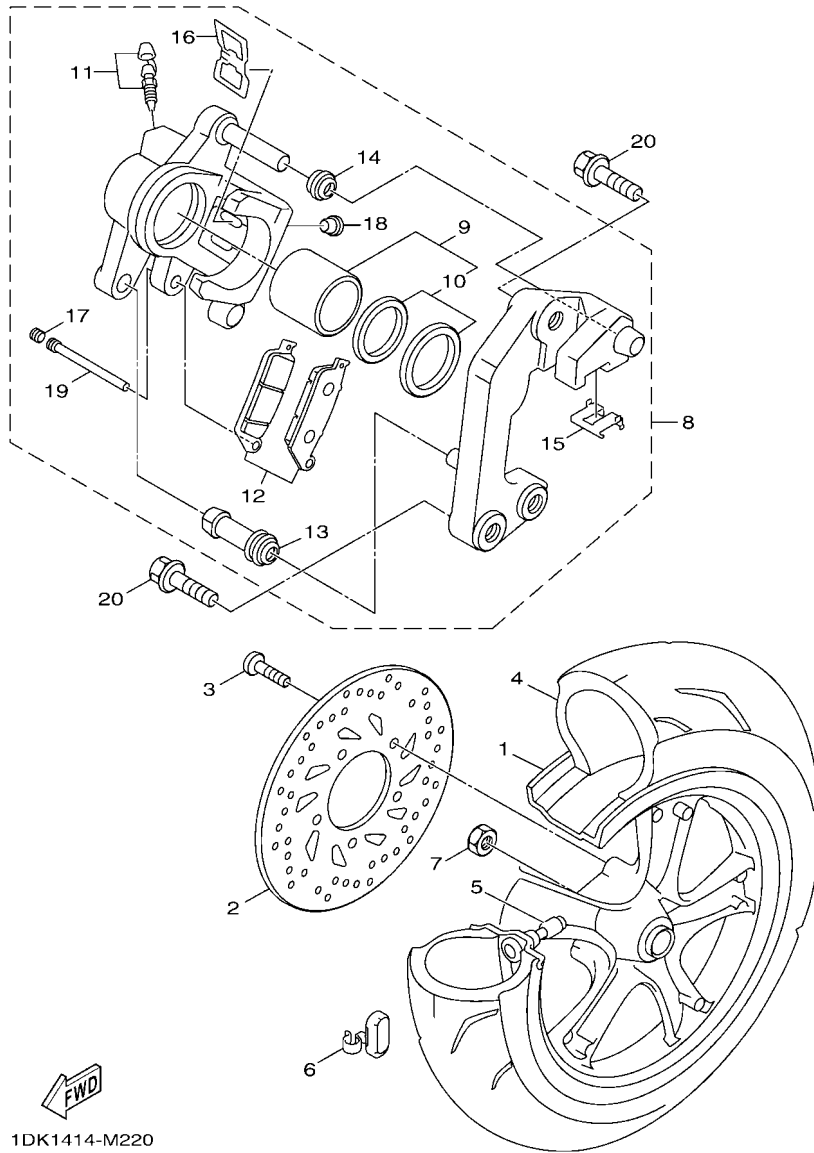

FIG. 22 後輪

項次	部品番號	部品名稱	BH61				備註
1	1DK-F5338-00-33	後鑄輪	1				用於黑
	1DK-F5338-00-P1	後鑄輪	1				用於白
	1DK-F5338-00-33	後鑄輪	1				用於灰
	1DK-F5338-00-35	後鑄輪	1				用於紅
2	1DK-F582W-00	後剎車圓盤	1				
3	90149-08814	螺絲	5				
4	94113-13806	輪胎	1				
5	93900-00834	氣門嘴	1				
6	5MT-25398-00	輪均衡器(10G)	1				UN
	5MT-25398-10	輪均衡器(20G)	1				UN
	5MT-25398-20	輪均衡器(30G)	1				UN
7	90185-16800	自鎖螺帽	1				
8	BH6-F580W-00	卡鉗總成	1				
9	1DK-W0057-10	.卡鉗活塞	1				
10	5S9-W0047-00	.卡鉗封圈組	1				
11	1MS-W0048-00	.螺絲桿組	1				
12	2JS-W0046-10	.剎車片組	1				
13	5ML-F5927-00	.卡鉗保護罩	1				
14	5ML-F5937-00	.保護罩 2	1				
15	1DK-F5919-00	.緩衝器支座	1				
16	1DK-F5919-10	.緩衝器支座	1				
17	1MS-F5139-00	.銷塞	1				
18	5AG-F5845-00	.蓋	1				
19	1DK-F5924-00	.銷	1				
20	90105-10638	墊圈座帽螺栓	2