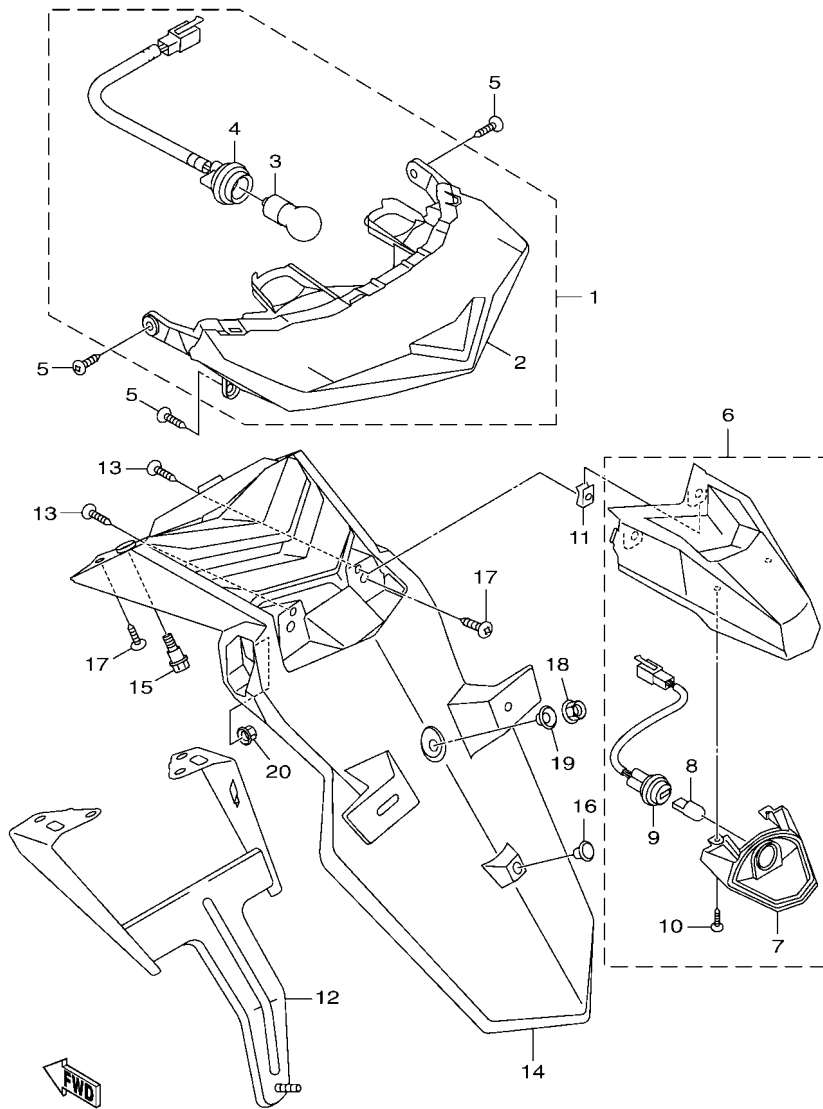

FIG. 32 後燈

BH61414-R320

項次	部品番號	部品名稱	BH61				備註
1	BH6-H4700-00	後燈總成	1				
2	BH6-H4730-00	後燈單元	1				
3	5ML-H4714-00	後燈燈泡	1				
4	BH6-H473A-00	燈座總成	1				
5	97707-50016	攻螺絲	6				
6	BH6-H4745-00	牌照燈組	1				
7	BH6-H4733-00	尾燈燈罩	1				
8	5FM-H4347-00	燈泡	1				
9	BH6-H4735-00	燈座總成	1				
10	3P3-H4726-00	螺絲	2				
11	90183-05816	彈簧螺帽	2				
12	BH6-F1640-00	後支架	1				
13	97707-50016	攻螺絲	2				
14	BH6-F1685-00	牌照支架	1				
15	90109-068A9	螺栓	2				
16	3D1-F163A-00	蓋1	1				
17	97707-50016	攻螺絲	4				
18	90179-06833	螺帽	1				
19	90387-06868	軸環	1				
20	95702-06500	凸緣螺帽	2