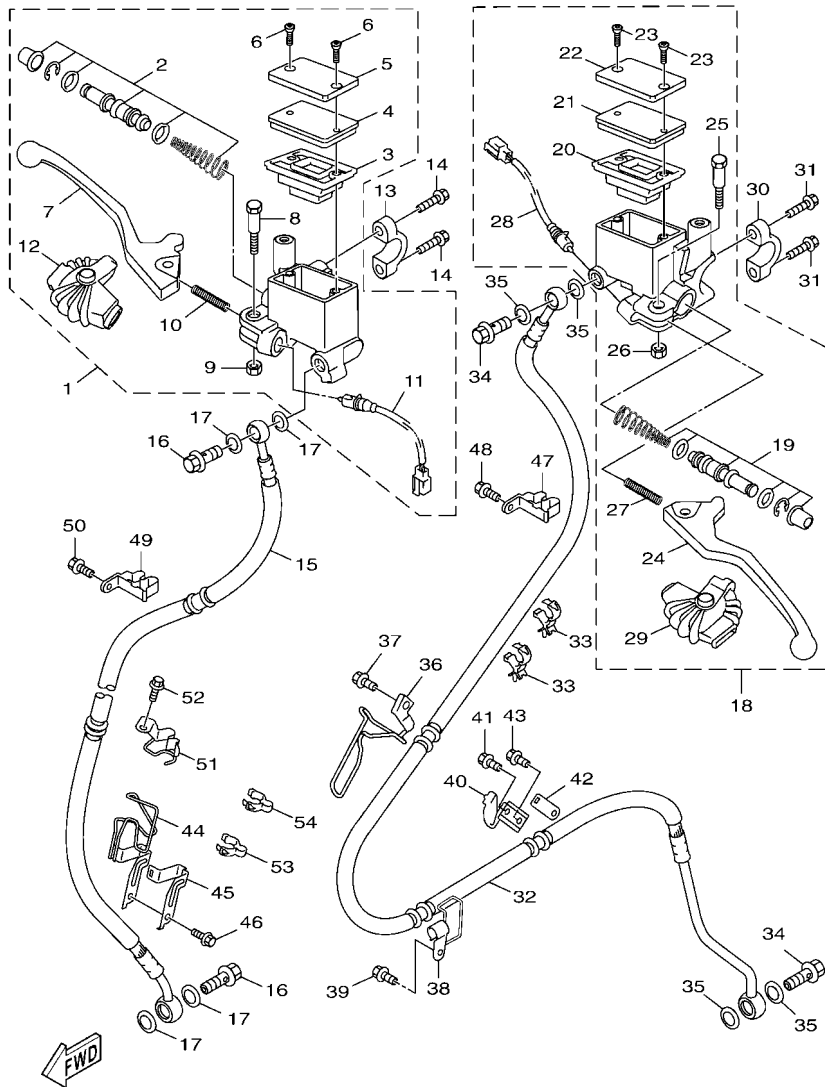

BH61414-R240

FIG. 24 前主缸

項次	部品番號	部品名稱	BH61				備註
1	1DK-F5870-01	主缸總成	1				
2	5NW-W0041-00	主缸推進器	1				
3	53B-F5854-00	油槽隔片	1				
4	53B-F5855-00	防塵蓋	1				
5	1DK-F5852-00	油槽蓋	1				
6	98707-04012	平頭螺絲	2				
7	1DK-H3922-00	把手	1				
8	41D-H3945-00	把手螺栓	1				
9	95607-06100	U型螺帽	1				
10	90501-10312	壓力彈簧	1				
11	1DK-H3980-00	剎車燈開關總成	1				
12	1DK-F6372-01	左把手蓋	1				
13	3GF-F5867-00	主缸支架	1				
14	95027-06025	凸緣螺栓	2				
15	BH6-F5872-00	剎車管	1				
16	90401-10805	接合螺栓	2				
17	90201-10118	平墊圈	4				
18	1DK-F5870-11	主缸總成	1				
19	5NW-W0041-00	主缸推進器	1				
20	53B-F5854-00	油槽隔片	1				
21	53B-F5855-00	防塵蓋	1				
22	1DK-F5852-00	油槽蓋	1				
23	98707-04012	平頭螺絲	2				
24	1DK-H3912-00	左把手	1				
25	41D-H3945-00	把手螺栓	1				
26	95607-06100	U型螺帽	1				
27	90501-10312	壓力彈簧	1