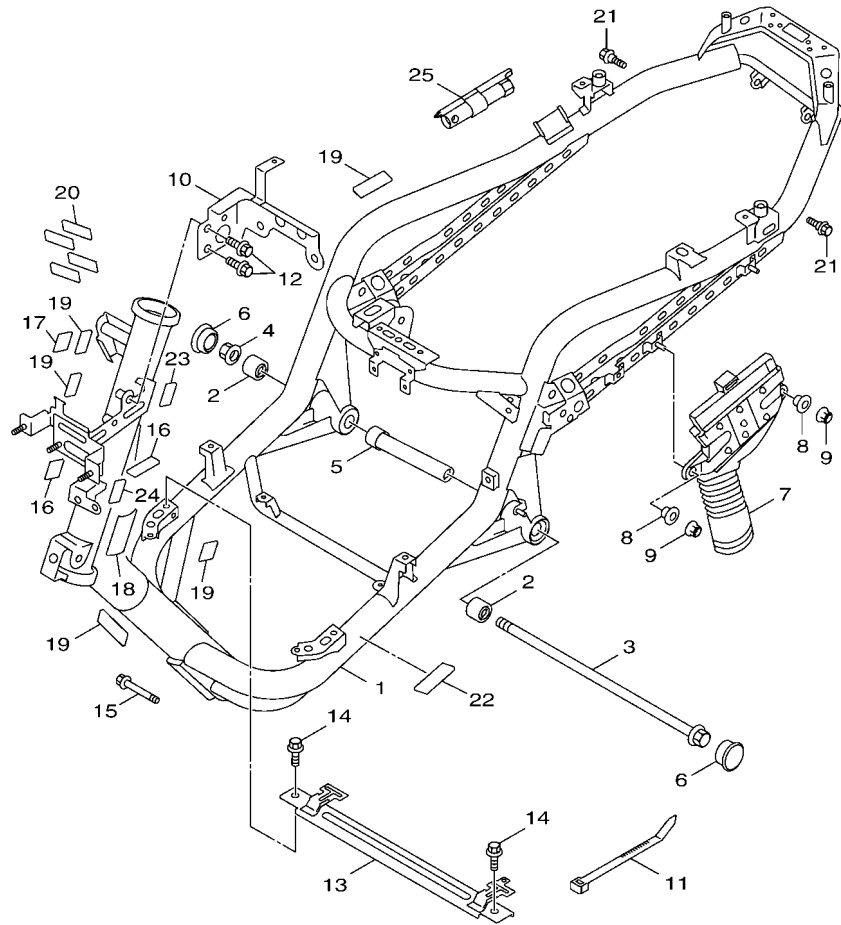

FIG. 13 車架

BH61414-R130

項次	部品番號	部品名稱	BH61				備註
1	BH6-F1110-00-33	車架整體	1				山葉黑
2	52S-F2124-00	襯套	2				
3	52S-F1481-00	引擎裝置螺栓	1				
4	95602-14200	自鎖螺帽	1				
5	52S-F1459-00	隔筒	1				
6	90338-33800	塞	2				
7	1DK-F110G-01	管 2	1				
8	90387-068M8	軸環	2				
9	95702-06500	凸緣螺帽	2				
10	BH6-F1415-00	支架	1				
11	90464-26800	夾	1				
12	95807-06010	凸緣螺栓	2				
13	1DK-F114V-00	支架11	1				
14	95807-06010	凸緣螺栓	2				
15	95822-06055	凸緣螺栓	1				
16	5ML-F1541-00	防震墊	2				
17	5ML-F1639-00	防震墊	1				
18	28B-F113B-00	防震墊	1				
19	5ML-F117G-00	護板	8				
20	90520-02834	防震墊	3				
21	90109-068A9	螺栓	2				
22	90520-02811	防震墊	2				
23	90520-01801	防震墊	1				
24	1P3-F4747-01	防震墊	1				
25	5ML-F8100-00	工具包	1