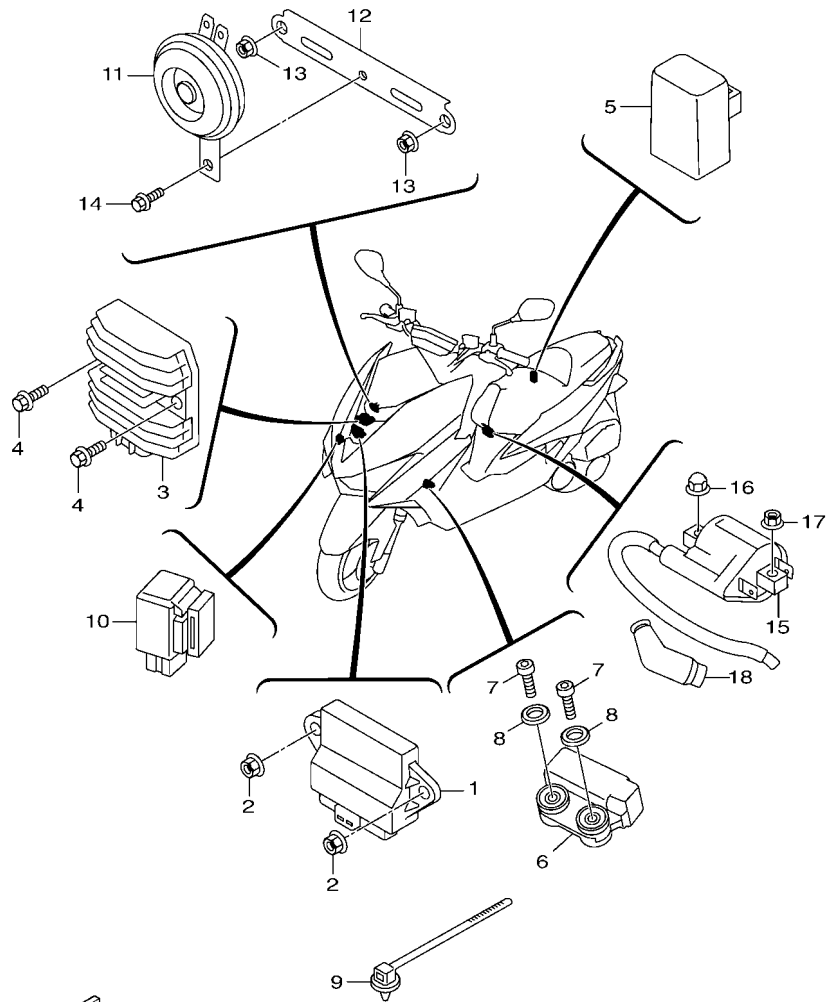

FIG. 35 電裝 1

BH61414-R350

項次	部品番號	部品名稱	BH61				備註
1	BH6-H591A-00	引擎控制單元	1				
2	95807-06016	凸緣螺栓	2				
3	52S-H1960-00	整流器調整器總成	1				
4	95702-06500	凸緣螺帽	2				
5	5WC-H1940-01	起動繼電器	1				
6	5VU-82576-01	引擎停止器	1				
7	91312-04025	六角套頭螺栓	2				
8	90201-04027	平墊圈	2				
9	90464-45803	夾	1				
10	4HM-81950-20	繼電器總成	1				
11	BH6-H3371-00	喇叭	1				
12	BH6-H3378-00	喇叭支架	1				
13	95702-06500	凸緣螺帽	2				
14	95807-06010	凸緣螺栓	1				
15	52S-H2310-00	點火線圈總成	1				
16	90176-06011	有蓋螺帽	1				
17	95702-06500	凸緣螺帽	1				
18	52S-H2370-00	火星塞蓋總成	1