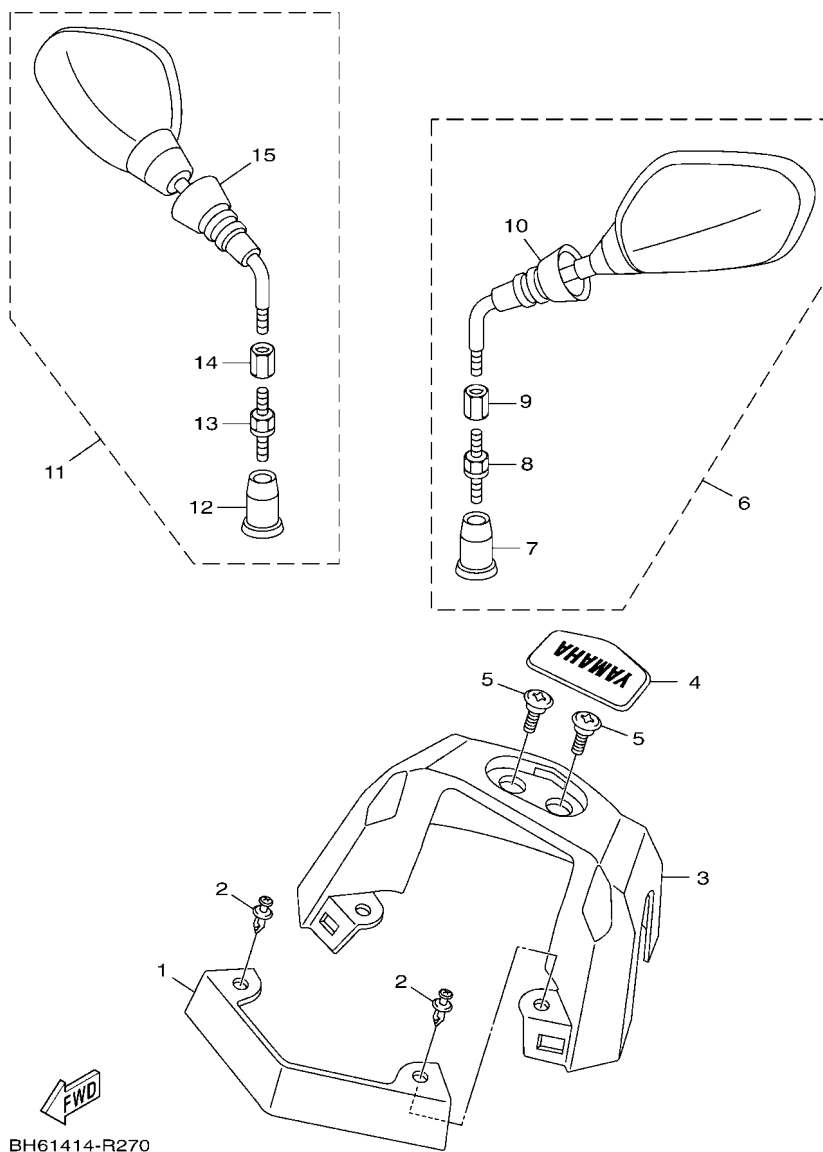

BH61414-R260

FIG. 26 腳防護板

項次	部品番號	部品名稱	BH61		備註
1	BH6-F8351-00-P0	整流罩	1		用於黑
	BH6-F8351-00-P1	整流罩	1		用於白
	BH6-F8351-00-P2	整流罩	1		用於灰
	BH6-F8351-00-P3	整流罩	1		用於紅
2	90183-05816	彈簧螺帽	4		
3	90480-13398	索環	2		
4	90387-067N5	軸環	2		
5	97707-50016	攻螺絲	2		
6	BH6-XF834-00-P0	護片	1		黑
7	5NW-F152A-00	貼紙	1		
8	90183-05816	彈簧螺帽	5		
9	BH6-F834V-30	護罩1	1		用於黑
	BH6-F834V-10	護罩1	1		用於白
	BH6-F834V-20	護罩1	1		用於灰
	BH6-F834V-00	護罩1	1		用於紅
10	97707-50016	攻螺絲	1		
11	BH6-F836M-00	內嵌板3	1		
12	90169-05001	攻螺絲	4		
13	BH6-F8300-00	腳防護板總成	1		
14	97707-50016	攻螺絲	4		
15	90169-05001	攻螺絲	2		
16	5FM-F8349-00	蓋	1		
17	1CF-F8379-00	鉤	1		
18	90109-06872	螺栓	1		
19	90183-05816	彈簧螺帽	2		
20	90183-06801	彈簧螺帽	2		