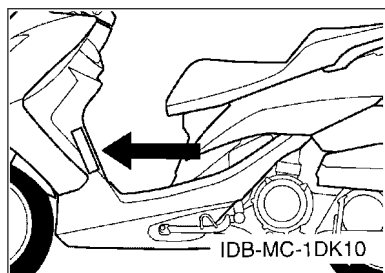

序言

7. 適用編號

車台編號

引擎編號

8. 顏色代碼 (記號*)列出機種顏色)

簡稱	顏色 (英文)	顏色	顏色番號
CMY	CALM YELLOW	黃	00AL
LGB	LOW GLOSS BLACK	平光黑	0098
LNMX	LIGHT GRAY METALLI X	灰	1138
MBL2(*)	MAT BLACK 2	黑	0582
MDNM1	MAT DARK GRAY METALLIC 1	深灰	1113
MDPBM2	MAT DULL PURPLISH BLUE ME 2	*ERR*	1598
MRM2(*)	MAT RED METALLIC 2	紅	1525
NMM(*)	GRAY METALLIC M	灰	1373
SL	SILVER	銀	0035
SMX	BLACK METALLIC X	黑	0903

9. 適用起始打刻編號

車台編號

編號	用量欄	機種型式
RKRS4410HA001001		BH61

引擎編號

編號	用量欄	機種型式
G3H8E-001001		BH61