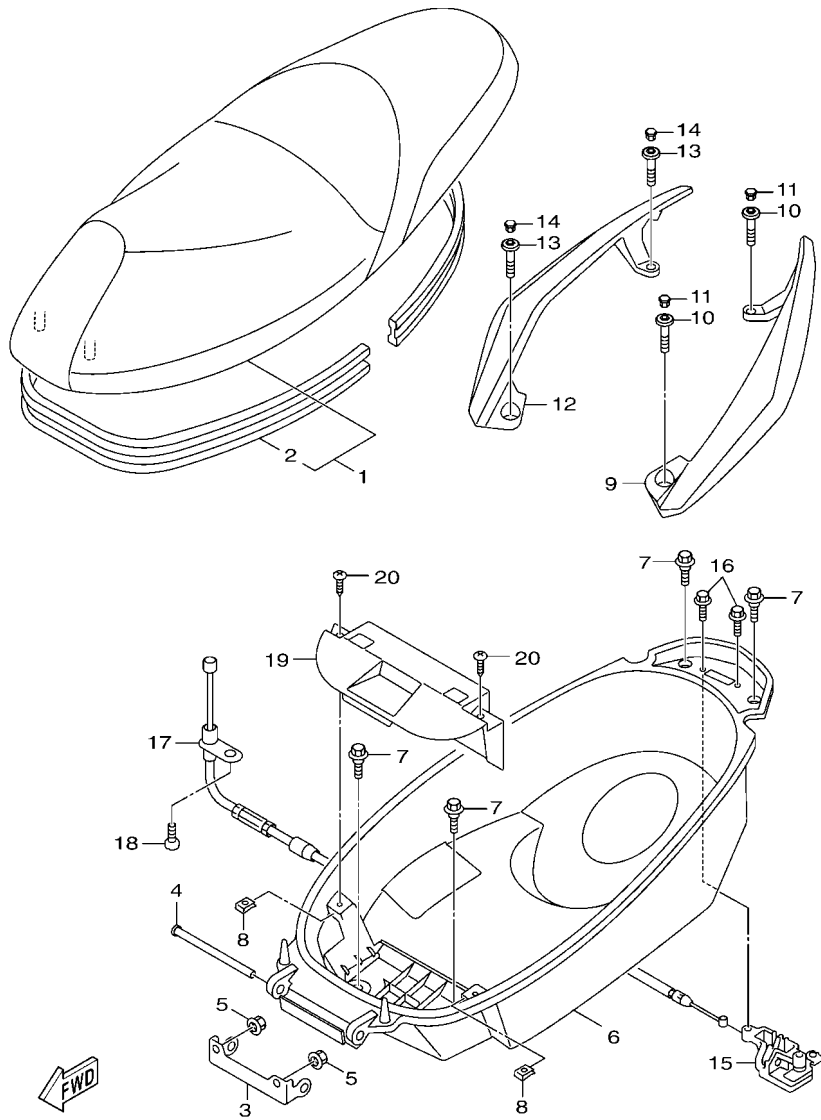

BH61414-R190

FIG. 19 座墊

項次	部品番號	部品名稱	BH61				備註
1	BH6-F4730-00	雙人座墊	1				
2	BH6-F475M-00	封圈	1				
3	4CW-F4726-01	座墊活葉	1				
4	90241-10015	銷	1				
5	95702-06500	凸緣螺帽	2				
6	BH6-F473R-00	置物箱	1				
7	90109-06885	螺栓	4				
8	90183-05816	彈簧螺帽	2				
9	BH6-F474A-00-P3	手把	1				用於黑
	BH6-F474A-00-P1	手把	1				用於白
	BH6-F474A-00-AL	手把	1				用於灰
	BH6-F474A-00-P2	手把	1				用於紅
10	90111-08030	螺栓	2				
11	BH6-F476M-00	蓋	2				
12	BH6-F474W-00-P3	輔助把手	1				用於黑
	BH6-F474W-00-P1	輔助把手	1				用於白
	BH6-F474W-00-AL	輔助把手	1				用於灰
	BH6-F474W-00-P2	輔助把手	1				用於紅
13	90111-08030	螺栓	2				
14	BH6-F476M-00	蓋	2				
15	5ML-F4780-00	座墊鎖總成	1				
16	95802-06016	凸緣螺栓	2				
17	BH6-F478E-00	座墊鎖線	1				
18	90119-05071	六角套頭螺栓	1				
19	BH6-H2129-00	蓄電池蓋	1				
20	97707-50016	攻螺絲	2