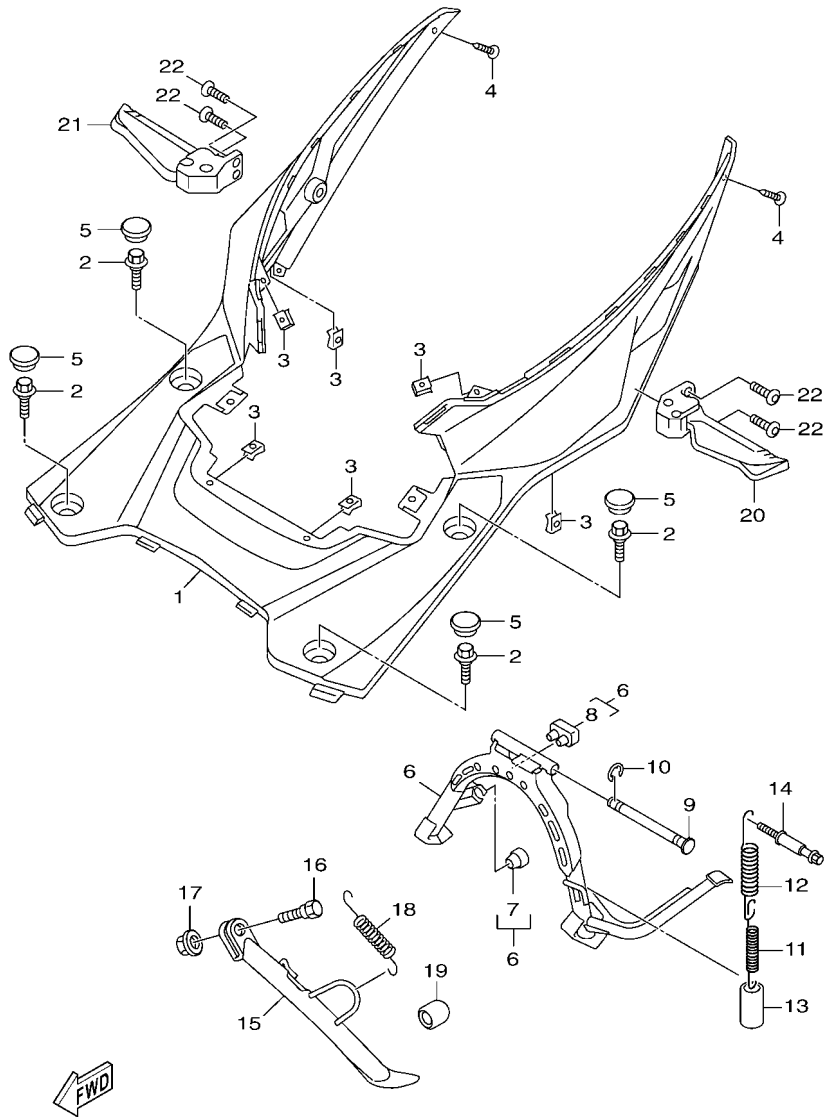

FIG. 25 支架,置腳踏

BH61414-R250

項次	部品番號	部品名稱	BH61				備註
1	BH6-F7481-00	置腳踏板	1				
2	90109-06043	螺栓	6				
3	90183-05816	彈簧螺帽	6				
4	97707-50016	攻螺絲	2				
5	5HK-F7475-00	蓋1	4				
6	BH6-XF711-00	主支架	1				
7	5S9-F7114-01	停止器	1				
8	1DK-F7114-00	停止器	1				
9	52S-F7112-00	主支架軸	1				
10	99001-12600	夾環	1				
11	90506-28804	拉力彈簧	1				
12	90506-36800	拉力彈簧	1				
13	90445-21808	管	1				
14	52S-F7254-00	扣環	1				
15	BH6-F7311-00	側支架	1				
16	90109-10005	螺栓	1				
17	90185-10110	自鎖螺帽	1				
18	90506-26808	拉力彈簧	1				
19	5CA-F7114-00	停止器	1				
20	1DK-F7431-02	左後置腳架	1				
21	1DK-F7441-02	右後置腳架	1				
22	92012-08020	螺絲	4