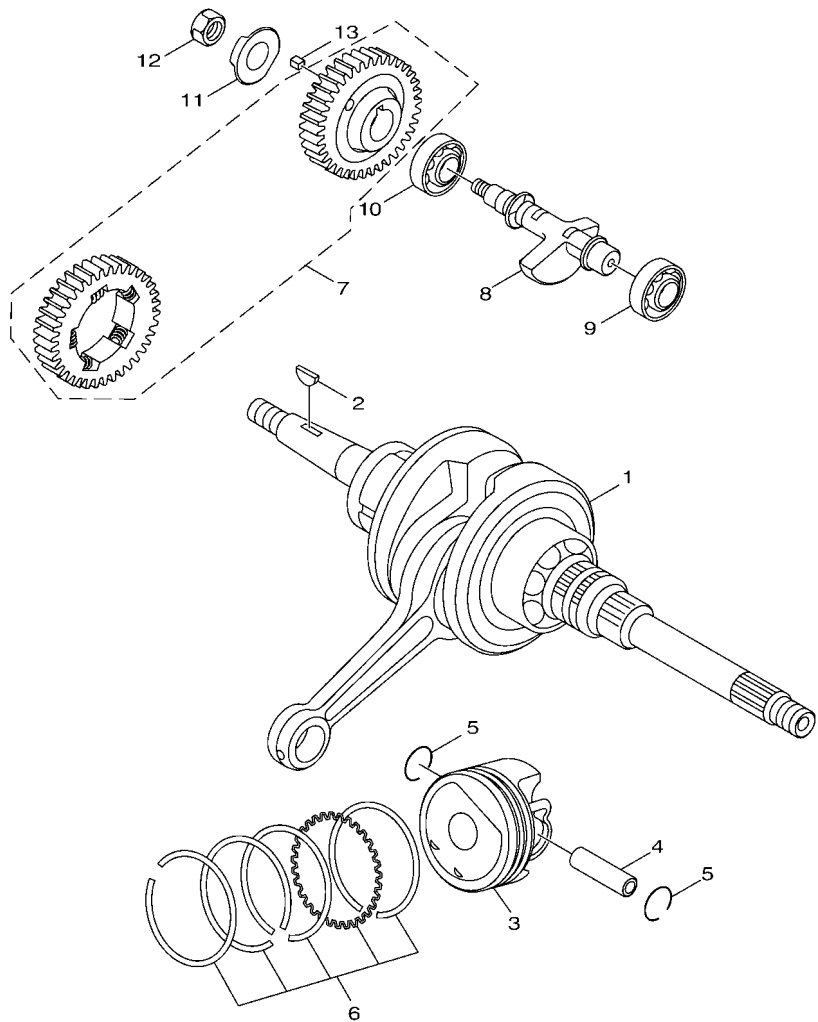

索引

部品番號索引.....	47
-------------	----

FIG. 1 汽缸

項次	部品番號	部品名稱	BH61				備註
1	1DK-E1102-00	汽缸頭總成	1				
2	5YP-E1133-10	進氣閥導管	4				
3	95022-06010	凸緣螺栓	1				
4	90430-06014	墊片	1				
5	90116-08806	雙頭螺栓	2				
6	90340-12813	排油塞	1				
7	52S-E1191-00	汽缸蓋側蓋	1				
8	90462-12801	夾環	1				
9	95022-06020	凸緣螺栓	5				
10	90430-06014	墊片	1				
11	52S-E1193-01	頭蓋墊片	1				
12	90201-08859	平墊圈	4				
13	90179-08518	螺帽	4				
14	94700-00415	火星塞	1				
15	52S-E1181-00	汽缸蓋墊片	1				
16	91810-14807	定位銷	2				
17	91810-14807	定位銷	2				
18	91312-06100	六角套頭螺栓	2				
19	52S-Y1310-00	汽缸組	1				
20	52S-E1351-01	汽缸墊片	1				
21	95022-06010	凸緣螺栓	1				
22	90430-06014	墊片	1				
23	52S-E1391-00	雙頭螺栓1	4				