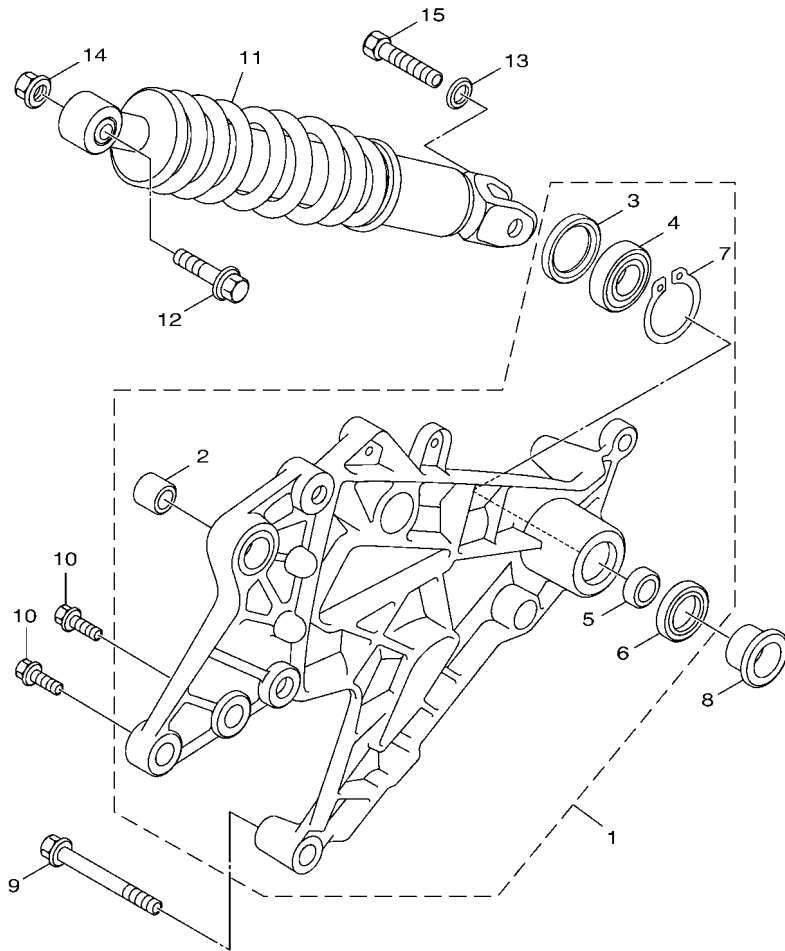

FIG. 16 後臂,懸吊系統

1DK1414-M161

項次	部品番號	部品名稱	BH61				備註
1	1DK-F2100-00	後臂總成	1				
2	52S-F1488-00	.防震墊	1				
3	93109-28811	.油封	1				
4	93306-303YG	.軸承	1				
5	90387-17807	.軸環	1				
6	93106-28811	.油封	1				
7	99009-47500	.夾環	1				
8	90387-17808	軸環	1				
9	95812-10060	凸緣螺栓	1				
10	95812-10040	凸緣螺栓	2				
11	BH6-F2210-00	後緩衝器總成	1				用於白深藍.灰黃.紅灰
	BH6-F2210-10	後緩衝器總成	1				用於黑
12	90105-10860	墊圈座帽螺栓	1				
13	90201-11803	平墊圈	1				
14	90179-10813	螺帽	1				
15	90101-10823	六角螺栓	1