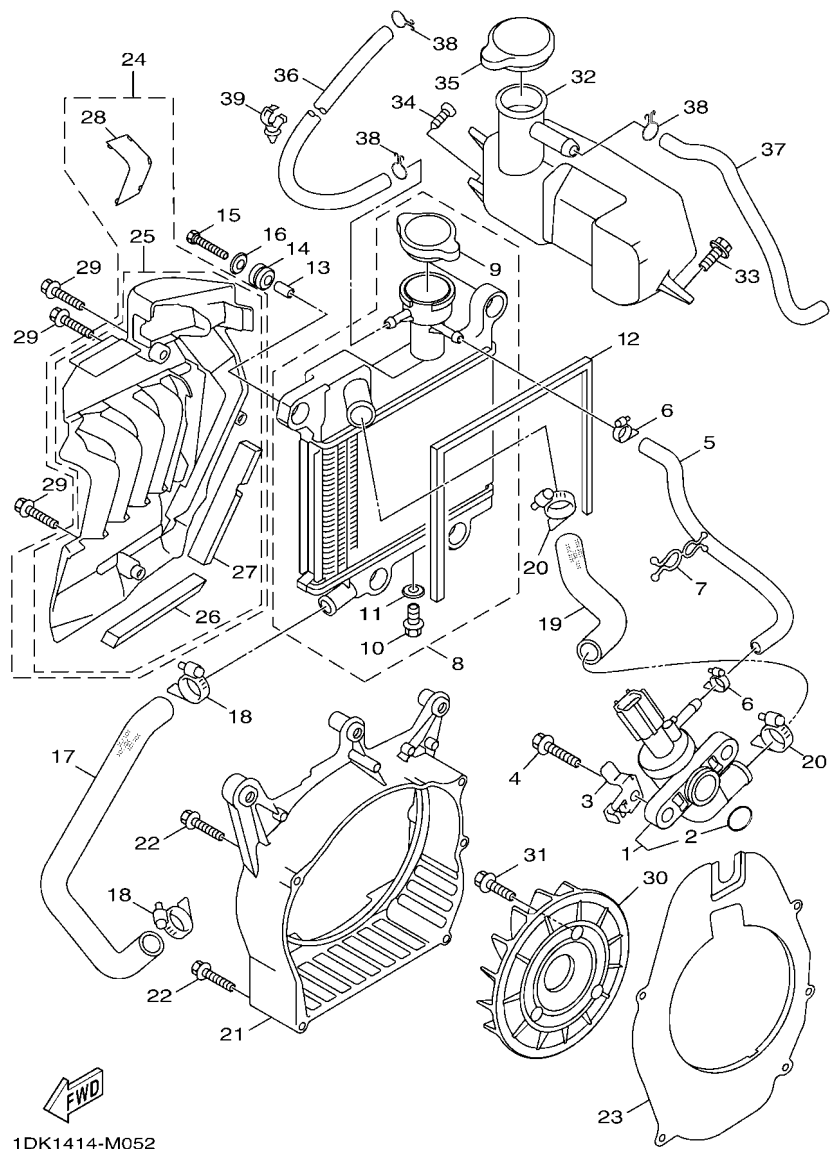

1DK1414-M052

FIG. 5 散熱裝置

項次	部品番號	部品名稱	BH61				備註
28	2SW-E246H-00	蓋 5	1				
29	95022-06025	凸緣螺栓	3				
30	52S-E2611-00	風扇	1				
31	95812-06016	凸緣螺栓	3				
32	1DK-F1871-00	輔助水箱	1				
33	90109-06086	螺栓	1				
34	97707-50012	攻螺絲	2				
35	5CA-F1815-00	輔助水箱蓋	1				
36	BH6-F247A-00	管 1	1				
37	1DK-F247B-00	管 2	1				
38	90467-090A2	止夾	3				
39	90464-17003	夾	1