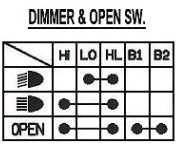

# 心情/高手 125 精裝版電路圖

PU	PURPLE	紫色
B	BLACK	黑色
Y	YELLOW	黃色
L	BLUE	藍色
G	GREEN	綠色
R	RED	紅色
W	WHITE	白色
BR	BROWN	棕色
O	ORANGE	橙色
LB	LIGHT BLUE	淺藍色
LG	LIGHT GREEN	淺綠色
P	PINK	粉紅色
GR	GRAY	灰色