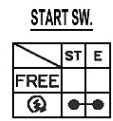

# 心情/高手 125 精裝版電路圖

PU	PURPLE	紫色
B	BLACK	黑色
Y	YELLOW	黃色
L	BLUE	藍色
G	GREEN	綠色
R	RED	紅色
W	WHITE	白色
BR	BROWN	棕色
O	ORANGE	橙色
LB	LIGHT BLUE	淺藍色
LG	LIGHT GREEN	淺綠色
P	PINK	粉紅色
GR	GRAY	灰色