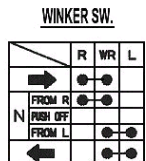

# 心情/高手 125 精裝版電路圖

PU	PURPLE	紫色
B	BLACK	黑色
Y	YELLOW	黃色
L	BLUE	藍色
G	GREEN	綠色
R	RED	紅色
W	WHITE	白色
BR	BROWN	棕色
O	ORANGE	橙色
LB	LIGHT BLUE	淺藍色
LG	LIGHT GREEN	淺綠色
P	PINK	粉紅色
GR	GRAY	灰色