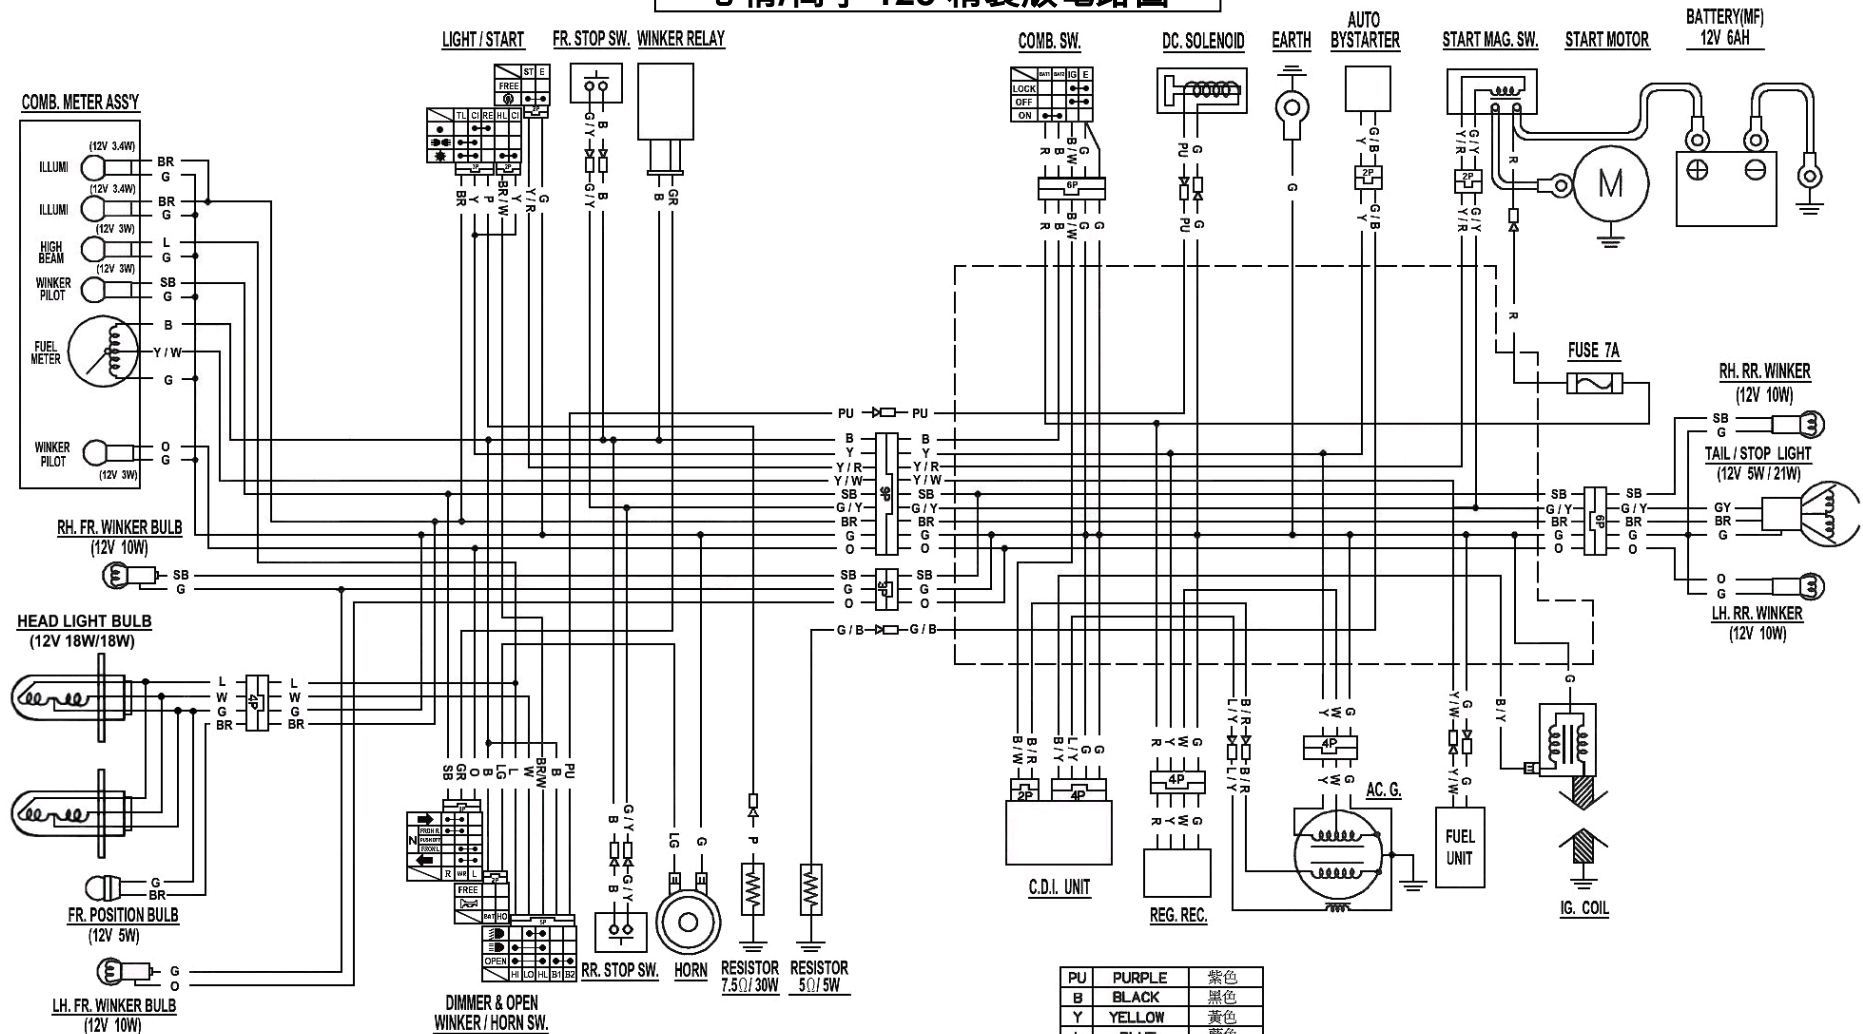

# 心情/高手 125 精裝版電路圖

PU	PURPLE	紫色
B	BLACK	黑色
Y	YELLOW	黃色
L	BLUE	藍色
G	GREEN	綠色
R	RED	紅色
W	WHITE	白色
BR	BROWN	棕色
O	ORANGE	橙色
LB	LIGHT BLUE	淺藍色
LG	LIGHT GREEN	淺綠色
P	PINK	粉紅色
GR	GRAY	灰色