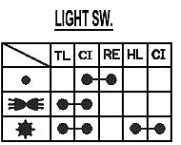

# 心情/高手 125 精裝版電路圖

PU	PURPLE	紫色
B	BLACK	黑色
Y	YELLOW	黃色
L	BLUE	藍色
G	GREEN	綠色
R	RED	紅色
W	WHITE	白色
BR	BROWN	棕色
O	ORANGE	橙色
LB	LIGHT BLUE	淺藍色
LG	LIGHT GREEN	淺綠色
P	PINK	粉紅色
GR	GRAY	灰色