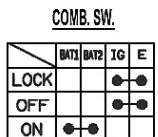

# 心情/高手 125 精裝版電路圖

PU	PURPLE	紫色
B	BLACK	黑色
Y	YELLOW	黃色
L	BLUE	藍色
G	GREEN	綠色
R	RED	紅色
W	WHITE	白色
BR	BROWN	棕色
O	ORANGE	橙色
LB	LIGHT BLUE	淺藍色
LG	LIGHT GREEN	淺綠色
P	PINK	粉紅色
GR	GRAY	灰色