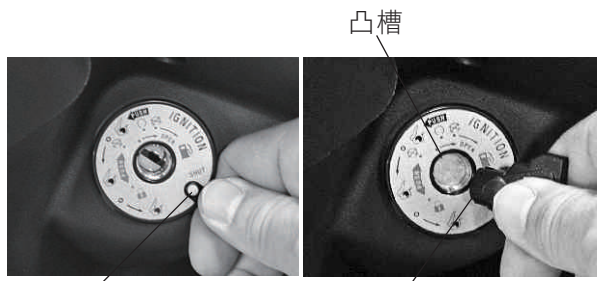

主開關蓋鎖鍵（SHUT）

主開關蓋鎖匙（OPEN）