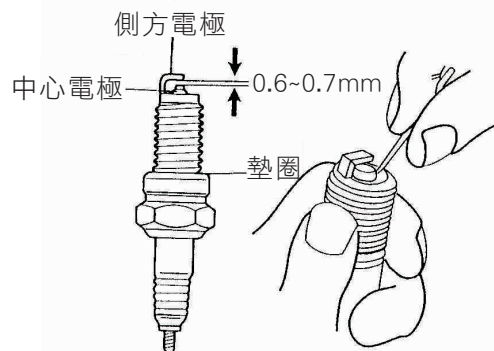

- 火星塞間隙正常為0.6~0.7mm。
(如右圖所示)

< 指定火星塞 >

(N.G.K) CR7E

- 指定以外火星塞請勿使用。

⚠ 小心

- 引擎停止後熱度很高謹防燙傷。
- 先將火星塞用手扭緊後，用火星塞扳手鎖緊。

減低公害定期保養一覽表

為了行車安全維護性能延長車齡，更為了減低污染排放，請確實做好定期檢點及保養。
 排放控制系統及定期檢點保養項目及時間表：