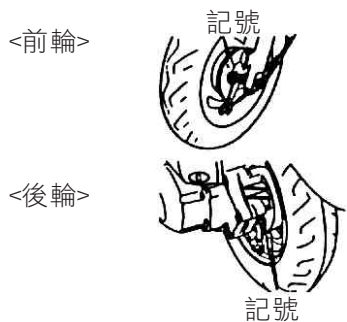

■煞車來令片檢查

煞車來令片使用限度檢查。