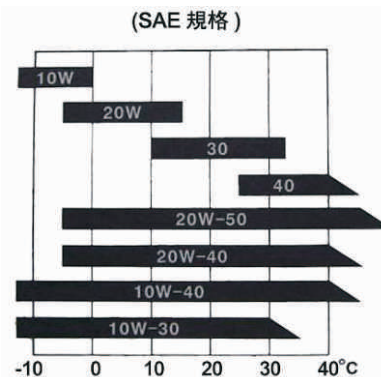

■ 機油交換

<交換時期>

第一次行駛300公里更換機油，以後每行駛1000公里更換一次。

為確保引擎優越之性能，請每行500公里即檢查機油量，如發現不足時請添入機油至標準量為止。

機油容量：

(50Fi)

分解時：0.85公升

交換時：0.7公升

(110Fi)

分解時：0.9公升

交換時：0.8公升

■ 機油適用溫度表

小心

- 為了防止使用到劣質之機油，交換時請駕臨您購車之經銷商或服務站更換。