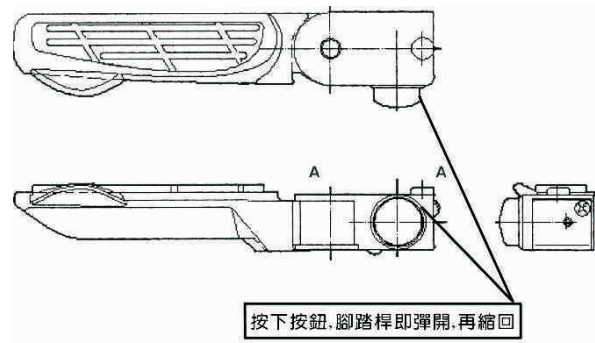

■ 後乘者踏板(110Fi)