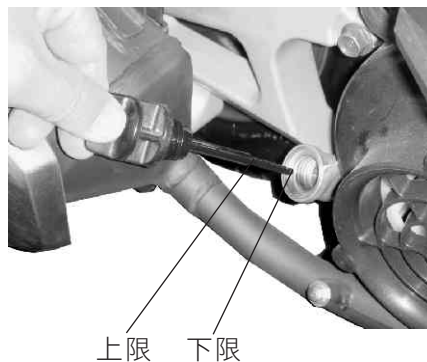

6. 駕駛前檢查

■ 事前檢查

- 養成駕駛前檢查的習慣。
- 為了安全及防止車輛故障與事故，故必須實施事前檢查。
- 不很困難或不很麻煩的於行駛前務請檢查，如有異常現象，請駕臨經銷商或服務站檢修。

小心

- 引擎、排氣管溫度很高，檢查機油量時小心以防燙傷。

■ 機油檢查、補給

機油量檢查

1. 將主腳架立起。
2. 機油量尺取出擦拭清潔，機油量尺直接插入(不可鎖入)。
3. 取出機油量尺，檢查機油量，油面接近下限時，請補充機油至上限與下限之間。