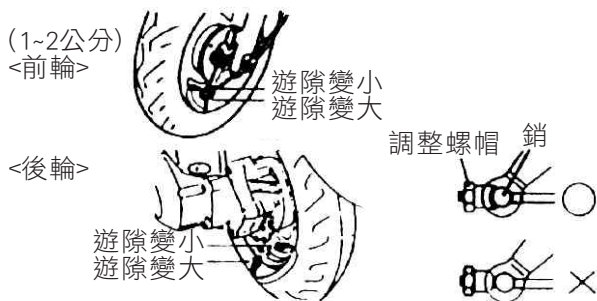

■煞車拉桿遊隙調整檢查

<載式煞車型式>

使用煞車調整螺帽調整遊隙。

- •調整時旋轉調整螺帽。

調整後煞車拉桿至感覺緊的位置時，檢查拉桿先端遊隙是否在規定尺寸範圍內。

⚠ 小心

- •煞車調整後，調整螺帽凹部確實對準銷，以防止行車中發生變化而產生危險。