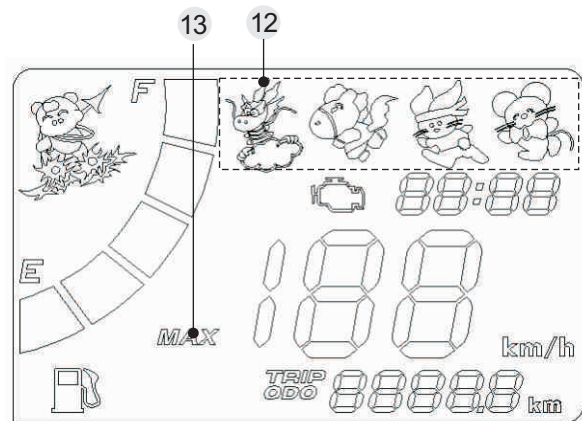

⑫ 速度圖騰顯示：(適用110Fi機型)

在車輛行駛時，LCD會依行駛速度顯示相對應之圖騰。

• 圖騰顯示範圍：

標準指度 (km / h) STANDARD INDEX	1~40	41~60	61~80	81~100	101以上
圖騰					

⑬ 最高速度紀錄顯示(MAX)：(適用110Fi機型)

表示車輛行駛最高速度之紀錄。

- 1.在車輛靜止狀態時，按MODE按鈕2~3秒即可進入最高速度紀錄顯示模式，並同時顯示所紀錄最高速度之相對應圖騰(解除亦同)。
- 2.在車輛行駛狀態時，最高速度紀錄顯示模式自動切換進入行駛速度顯示。
- 3.在最高速度紀錄顯示模式時，同時按ADJ.和MODE按鈕即可歸零。