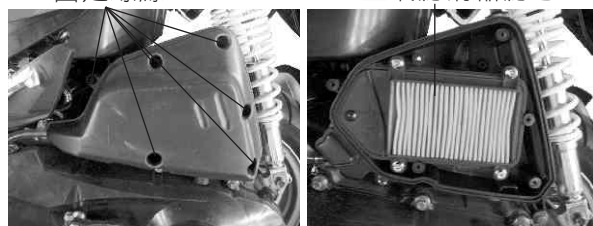

⚠ 小心

- 空氣濾清器濾芯裝入不完全，塵埃會直接被吸入汽缸內，引起磨損、馬力降低，影響引擎壽命。
- 洗車時空氣濾清器濾芯不可浸濕，否則會影響起動不良。
- 每行駛1000公里，請將空氣濾清器蓋左側之紅色管內積油放掉，以免污染空氣濾清器。