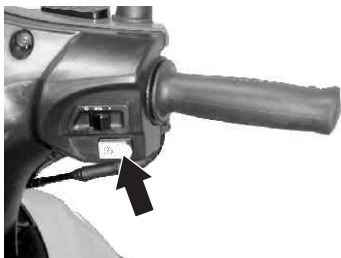

■ 電動起動

■ 引擎發動

不需轉動加油柄，只需將電起動按鈕按下，引擎即可發動。

⚠ 小心

- 引擎起動後手指要馬上離開電起動按鈕。
- 引擎在運轉中，請勿按電起動按鈕，否則會損壞引擎機件。
- 引擎起動時，後煞車拉桿應在煞車狀態，電源被接通後煞車燈會亮。

- 引擎冷車發動後要使它短暫之暖機運轉(約 3 分鐘)，助於引擎運轉及騎乘。
- 多次發動後引擎仍無法順利起動時，可能為火星塞潮溼，請將油門全開並保持住同時按下起動按鈕，使馬達帶動引擎3~5秒以清除過多的油氣，然後再進行電啟動即可發動。若無法發動請至本公司各縣市服務站進行檢修。

⚠ 警告

- 未駕駛前，後煞車拉桿應保持在煞車狀態。
- 排出的廢氣含一氧化碳有害人體，請避免在狹窄，通風不良場所起動。