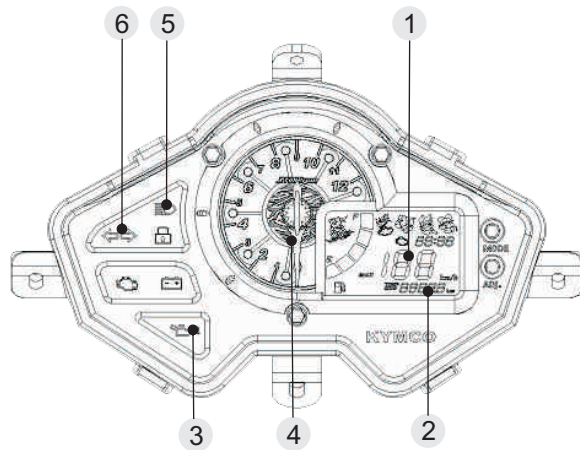

3.各部操作

① 速度錶：

行駛速度以每公里/小時為標準。

② 積算距離計：

行走總距離公里(km)表示。

•積算距離計計數里程歸零：

- 1.按ADJ.鈕約2秒可依ODO→TRIP→空白，三種模式循環變化。
- 2.在TRIP模式時，按ADJ.和MODE鈕即可歸零。

③ 機油交換指示燈：

在車輛行駛1000公里時，指示燈會亮起，表示需要更換機油。

•機油交換計數里程歸零：

- 1.按ADJ.鈕約2秒可依ODO→TRIP→空白，三種模式循環變化。
- 2.在空白模式時，同時按ADJ.和MODE鈕即可歸零，指示燈就可熄滅。

④ 轉速錶(RPM)：

為引擎每分鐘之轉速，每刻劃乘1000rpm。

⑤ 遠燈指示燈：

此燈亮時表示目前前燈在遠燈位置。

⑥ 方向指示燈：

方向燈開關操作時，指示燈會亮。

⚠ 注意

- •機油交換指示燈為行駛1000公里時才會亮起，因此初次行駛300公里時，指示燈不會亮。因此初次300公里做更換時，也要做歸零的動作，指示燈作用才會準確。。