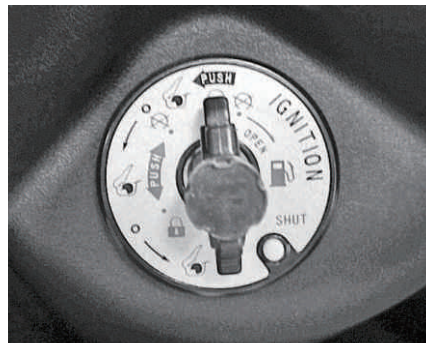

■再把主開關轉在 "🔄" 位置。

注意

- •鎖匙轉在"🔄"的位置時，按喇叭按鈕或切換方向燈開關，則喇叭或方向燈會作動。