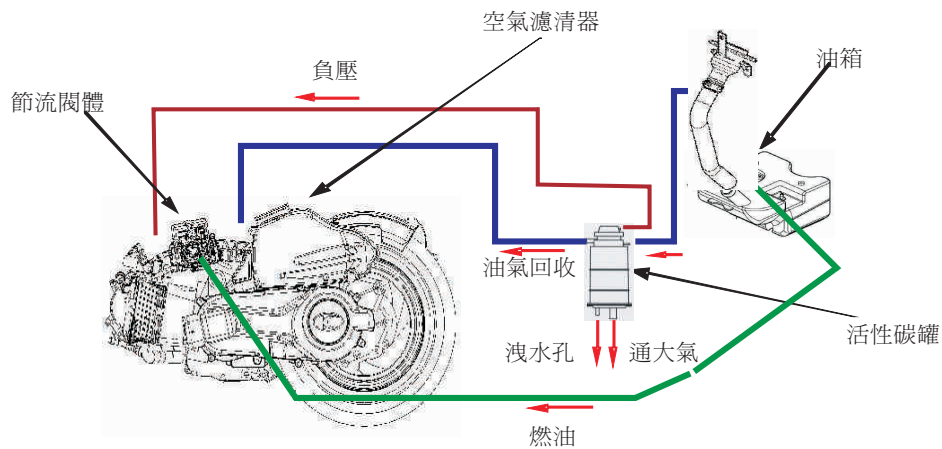

10.蒸發排放控制系統(E.E.C)

E.E.C為蒸發廢氣排放裝置，為收集前置式油箱之蒸發油氣，以避免油氣散發至大氣而造成環境空氣污染。

負壓 ————
:燃油 ————
油氣 ————