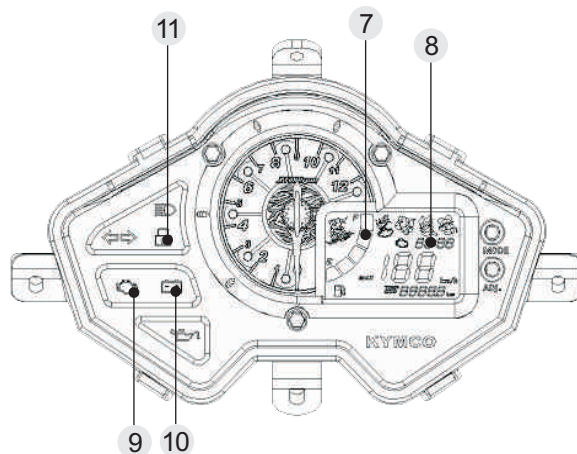

⑦ 燃油錶顯示：

表示汽油在油箱內之油量。燃油錶之顯示位在接近E剩一格區時，則表示汽油有效殘餘量約為1.5公升，請及早補給92#或95#無鉛汽油(以免燃油泵浦空轉而導致損壞)。

⑧ 時間：

- 1.按ADJ.鈕約2秒可依ODO→TRIP→空白，三種模式循環變化。
- 2.在ODO模式時，同時按ADJ.和MODE鈕即可進入調整時間模式
- 3.時間調整模式時，按ADJ.鈕可調整時或分，按MODE鈕可時與分轉換。
- 4.同時按ADJ.和MODE鈕可解除調整MODE模式。

⑨ 引擎檢測燈：

KEY ON後會亮起2秒鐘後自動熄滅，表示車輛正常，若KEY ON後沒有亮起2秒或亮起2秒後持續亮燈或閃爍，則表示車輛故障，請駕臨服務站維修。

⑩ 電瓶指示燈：

此燈亮時表示目前電瓶電量不足狀態，需立刻檢查充電。

⑪ 防盜鎖指示燈：

此燈亮時表示目前車子為防盜狀態。

⚠ 注意

- •當防盜鎖未解除時，打開主開關防盜鎖指示燈會亮起，且有嗶的聲響。
- •儀表各指示燈亮起掃描後，數秒內若有異常現象，請至經銷商或服務站進行檢修。