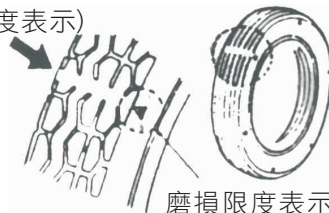

■輪胎檢查

檢查輪胎地面接觸狀態，輪胎氣壓是否正常。
輪胎與地面接觸如有異常現象時，使用胎壓計
檢查胎壓是否正常。

在冷車時測量輪胎氣壓：

	乘坐1人	乘坐2人
前輪	1.5kg.cm²	1.75kg.cm²
後輪	2.0kg.cm²	2.25kg.cm²

- •在胎溝內是否有夾著金屬片、碎石等，有則去除後再行駛。
- •輪胎龜裂或胎溝深度磨耗限度時，請即更換新輪胎。
  (請參照圖面箭頭指示)

(磨耗限度表示)

磨損限度表示記號