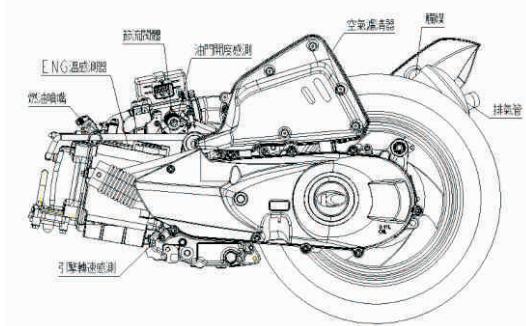

9.廢氣排放控制系統

本車型廢氣排放控制裝置係應用排氣的脈動作用，經排氣系統再經觸媒轉化器轉化，而達到減低廢氣污染之目的。

⚠ 警告

排氣管外表很熱，機車須停放在行人和兒童不能觸摸之處。保養，才能維持最佳的性能。

⚠ 注意

- 1.為了確保廢氣排放控制系統正常作用，請您的車子必須作定期檢查、保養。
- 2.為確保廢氣排放控制系統之正常性能，請勿任意改裝，以免影響廢氣排放污染受罰。
- 3.如有問題，請到本公司指定特約服務站或本公司服務站接受檢查。