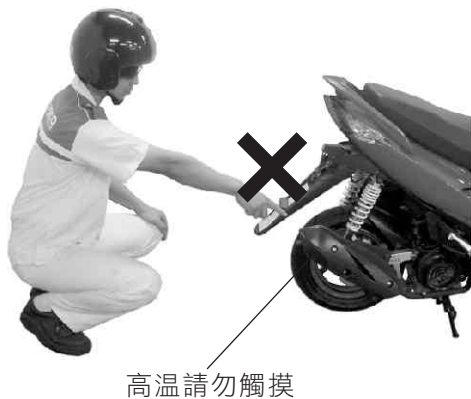

1.安全駕駛注意事項

•請詳細熟讀使用手冊。

- 駕駛者必須戴安全帽及手套，風鏡等裝備。
- 妨礙到駕駛安全上的服裝不要穿著(如長裙、喇叭長褲..等)。
- 袖口太寬大，會勾住煞車拉桿、非常危險。
- 不可有妨礙到煞車拉桿操作之情形。

■ 駕駛前檢查

• 目視檢查輪胎外表是否有異物或異常磨損之情形發生。

• 排氣管排出之廢氣含有一氧化碳有害身體。
• 引擎發動時應在通風良好的場所發動。

- 引擎運轉停止後引擎本體排氣管溫度很高，不可去接觸它。
- 機車停放請遠離乾草坪或易燃物品以防萬一。
- 引擎停放時，排氣管溫度很高，車輛停放時排氣管側應靠牆或無行人地方以防燙傷。