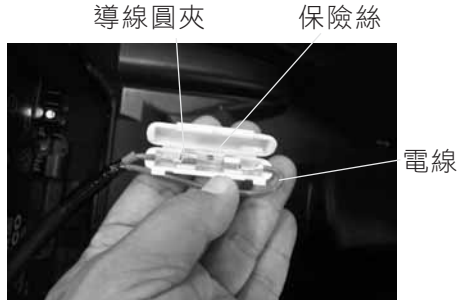

7.定期及簡單保養、故障處理

保險絲交換

- 把主開關關掉，檢查是否保險絲熔斷。
- 保險絲更換時請依照規定容量交換。
- 交換時請先檢查燒斷原因後再更換。
- 拆下電瓶箱蓋1支螺絲掀開蓋，保險絲在電瓶邊的保險絲盒內。
- 打開保險絲盒取出保險絲，把保險絲兩端導線圓夾拉出來。

保險絲規格：15A共1個。

⚠ 注意

- 電裝品類(燈類、儀錶類)更換時請使用指定規格零件。
- 如使用規格不合，保險絲易斷，電瓶負荷會不平衡。
- 洗車時盡量避免用水強沖。

⚠ 小心

- 拆卸時
  拆卸時注意不可把保險絲導線圓夾擴張太大。
- 組立時
  保險絲安裝後請確認保險絲夾是否有鬆動，如有鬆動會發熱是故障的主要原因，應注意。
  指定容量以外的保險絲請勿使用，它是引起配線過熱、燒損的主要原因。