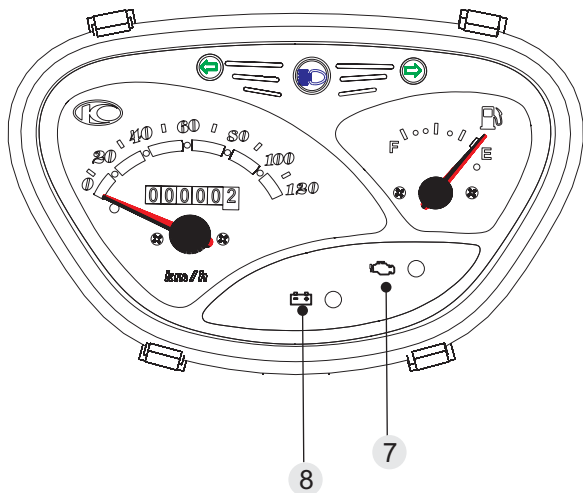

3.儀錶及各功能控制器功能操作

7 引擎檢測燈：

KEY ON後會亮起2秒鐘後自動熄滅，表示車輛正常，若KEY ON後沒有亮起2秒或亮起2秒後持續亮燈或閃爍，則表示車輛故障，請駕臨全國經銷門市維修。

8 電瓶低電壓警示燈：

起動時，若電瓶電力不足時，會亮燈提醒檢查充電系統或電瓶更換，起動後即熄滅。