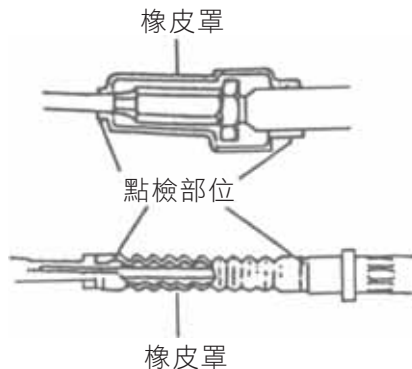

導線類橡皮罩之檢查

導線類的內線是由接頭外的橡皮罩來保護著，要時常檢查是否安裝在正確的部位。
洗車前，請勿用水直接向著橡皮罩沖洗或用刷子洗刷污穢或塵埃，應使用濕布擦拭乾淨。