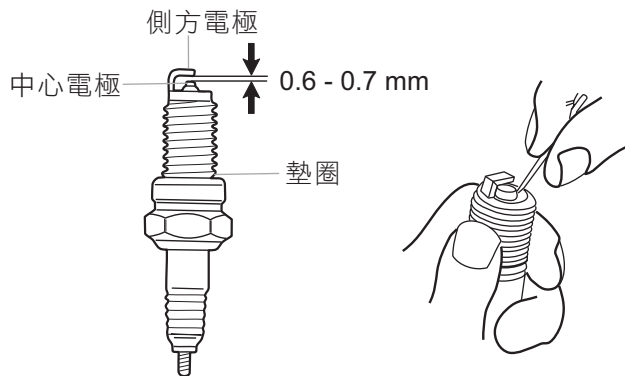

< 調整 >

- 火星塞間隙正常為0.6~0.7mm。
(如右圖所示)

< 指定火星塞 >

(NGK) **CR7HSA**

- 指定以外火星塞請勿使用。

⚠ 注意

- 引擎停止後熱度很高謹防燙傷。
- 先將火星塞用手扭緊後，用火星塞扳手鎖緊。

7.定期及簡單保養、故障處理