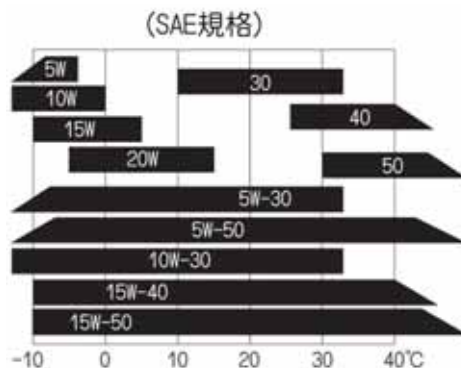

機油容量：

分解時：0.9L (公升)

交換時：**0.8L** (公升)

6

⚠ 注意

- 如使用頻率低，三個月騎乘未超過1000km時，機油可能會劣化，建請更換機油，以防機油劣化損壞引擎。

■機油適用溫度表

⚠ 注意