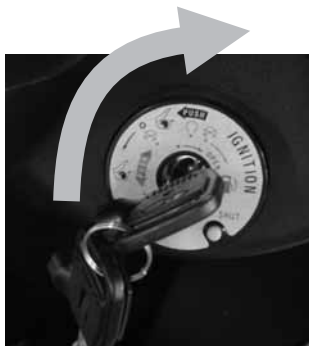

6. 騎乘前檢查

■ 汽油檢查、補給

- 燃油錶顯示接近 E 區時，應儘快到較近加油站補給汽油。
- 請及早補充 #92 或 #95 無鉛汽油。

油箱蓋使用方法：

1. 先將引擎熄火。
2. 將主開關由 "X" 位置直接轉到 "🔑" 位置即可打開油箱蓋。
3. 關閉時，只需將油箱蓋向下壓入即可。
4. 起動引擎時將主開關扳回 "🔄" 位置。