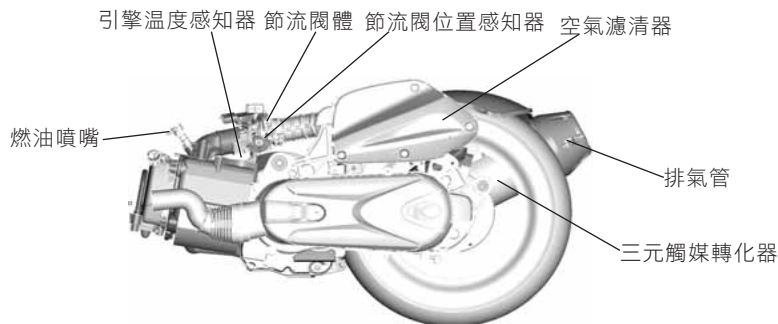

8.環保機構介紹與保養

廢氣排放控制系統:本車型廢氣排放控制裝置係應用燃油噴射系統有效控制排放污染，再經排氣系統三元觸媒轉化器再一次轉化污染，而達到超低廢氣污染之效果。

8

⚠ 警告

排氣管外表很熱，機車須停放在行人和兒童不能觸摸之處。保養，才能維持最佳的性能。

⚠ 注意

- 1.為了確保廢氣排放控制系統正常作用，請您的車子必須作定期檢查、保養。
- 2.為確保廢氣排放控制系統之正常性能，請勿任意改裝，以免影響廢氣排放污染受罰。
- 3.如有問題，請到全國經銷門市接受檢查。