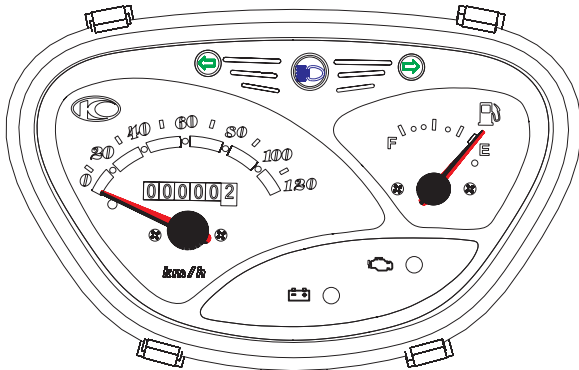

5.正確行駛方法

新車引擎磨合

- 新車引擎磨合時期3000公里(km)內，請保持時速60公里(km/h)以下。
- 避免急加速。

警告

- 引擎磨合期如高速行駛，可能造成引擎機件損壞。

煞車時前後煞車同時使用

- 加油柄回復關閉位置後，前、後煞車同時煞車作動。
- 煞車時前煞車拉桿與後煞車拉桿開始時由”緩慢”然後拉緊為最理想的煞車方法。