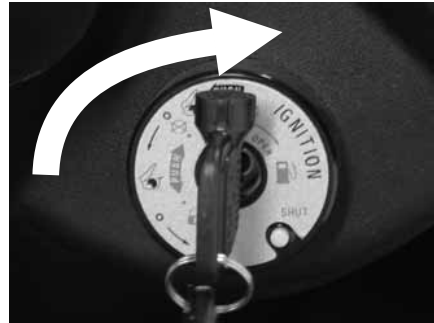

4.引擎起動方法

把後煞車拉桿拉緊

警告

- 為防止車子起動後，急速衝出，所以一定要把後輪定鎖（請拉緊後煞車拉桿）。
- 如果後煞車拉桿遊隙不正確，則無法將後輪定鎖，易發生危險。

再把主開關轉在 "🔑" 位置。

注意

- 鎖匙轉在"🔑"的位置時，按喇叭按鈕或切換方向燈開關，則喇叭或方向燈會作動。

4.引擎起動方法