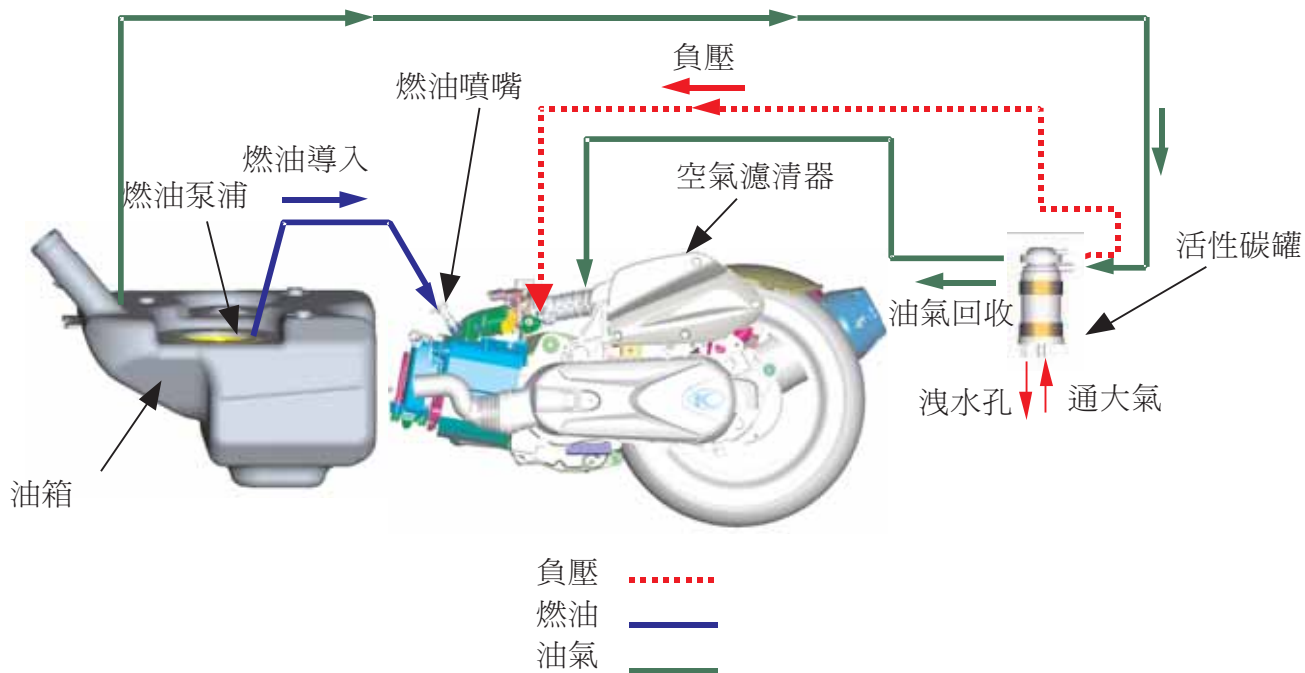

8.環保機構介紹與保養

蒸發排放控制系統 (E. E. C) 為蒸發廢氣排放裝置，為收集前置式油箱及節流閥體之蒸發油氣，以避免油氣散發至大氣而造成環境空氣污染。