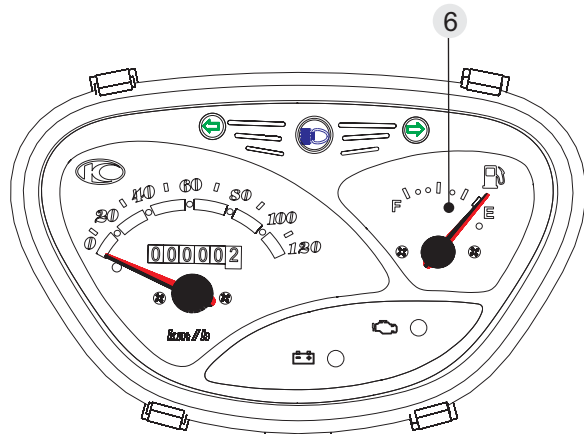

3-9.方向燈開關、喇叭按鈕開關

3-10.座墊鎖、安全帽掛勾

3-11.安全帽放置箱

3.儀錶及各功能控制器功能操作

儀錶

- 1 速度錶：
行駛速度以每公里/小時(km/h)為標準。
- 2 積算距離計：
行走總距離公里(km)表示。
- 3 機油交換指示錶：
1000km更換機油場合，當里程累計達1000km時，其千位數會變色，("白色→澄色或澄色→白色")表示需更換機油。
- 4 遠燈指示燈：
此燈亮時表示目前前燈在遠燈位置。
- 5 方向指示燈：
方向燈開關操作時，指示燈會亮。

3.儀錶及各功能控制器功能操作

6 燃油錶顯示：

表示汽油在油箱內之油量。燃油錶之顯示位在接近E剩一格區紅線區時，請及早補給#92或#95無鉛汽油(以免燃油泵浦空轉而導致損壞)。

3

⚠ 注意

- 燃油錶顯示接近E區紅色區域時，需儘快補給#92或#95無鉛汽油。
- 當電瓶指示燈亮時，即表示電瓶電量不足，須立刻檢查充電。

7

3.儀錶及各功能控制器功能操作