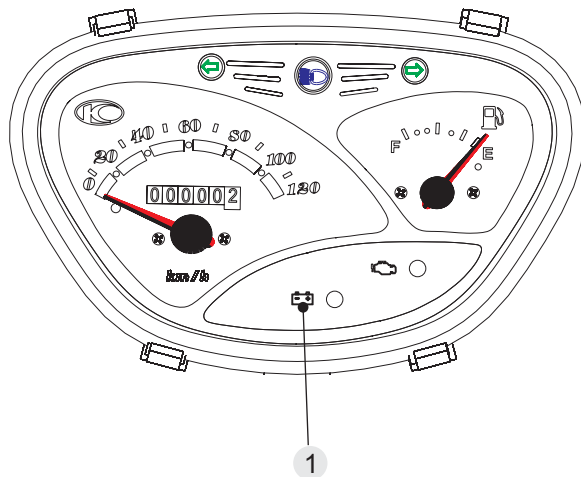

4.引擎起動方法

把後煞車拉桿拉緊

警告

- 為防止車子起動後，急速衝出，所以一定要把後輪定鎖（請拉緊後煞車拉桿）。
- 如果後煞車拉桿遊隙不正確，則無法將後輪定鎖，易發生危險。

再把主開關轉在 "🔑" 位置。

注意

- 鎖匙轉在"🔑"的位置時，按喇叭按鈕或切換方向燈開關，則喇叭或方向燈會作動。

4.引擎起動方法