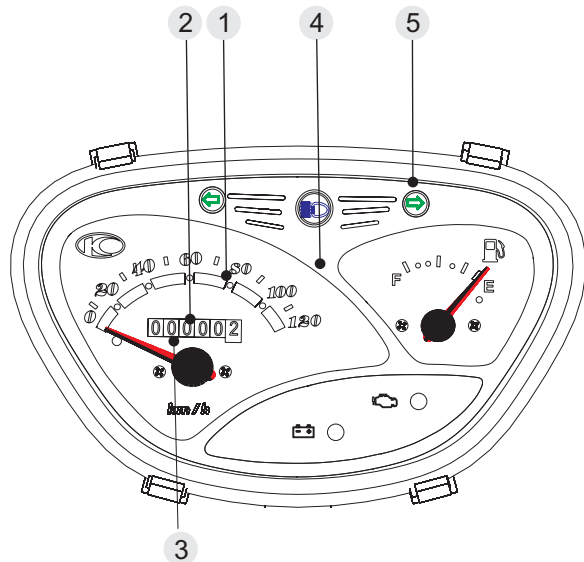

3-9.方向燈開關、喇叭按鈕開關

3-10.座墊鎖、安全帽掛勾

3-11.安全帽放置箱

3.儀錶及各功能控制器功能操作

儀錶

- 1 速度錶：
行駛速度以每公里/小時(km/h)為標準。
- 2 積算距離計：
行走總距離公里(km)表示。
- 3 機油交換指示錶：
1000km更換機油場合，當里程累計達1000km時，其千位數會變色，("白色→澄色或澄色→白色")表示需更換機油。
- 4 遠燈指示燈：
此燈亮時表示目前前燈在遠燈位置。
- 5 方向指示燈：
方向燈開關操作時，指示燈會亮。

3.儀錶及各功能控制器功能操作

6 燃油錶顯示：

表示汽油在油箱內之油量。燃油錶之顯示位在接近E剩一格區紅線區時，請及早補給#92或#95無鉛汽油(以免燃油泵浦空轉而導致損壞)。

3

⚠ 注意

- 燃油錶顯示接近E區紅色區域時，需儘快補給#92或#95無鉛汽油。
- 當電瓶指示燈亮時，即表示電瓶電量不足，須立刻檢查充電。

7

3.儀錶及各功能控制器功能操作