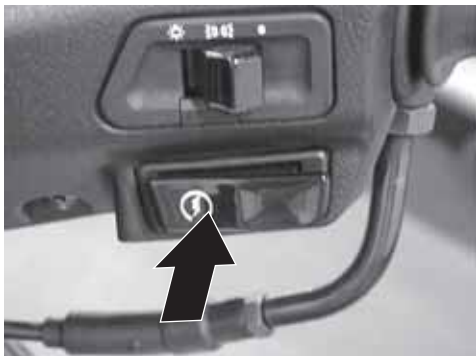

- ""位置時將轉向桿輕輕轉動確認是否上鎖。
- 停車時請勿停放在妨礙交通安全的地方。

3.儀錶及各功能控制器功能操作

電起動按鈕

使用電動起動時，請務必將前或後煞車拉桿拉住以便電源接通，才能起動。

3

前燈開關

●：此位置表示位置燈(小燈)、前燈、儀錶燈、後燈同時熄滅。

☀️：此位置表示位置燈(小燈)、前燈、儀錶燈、後燈同時亮。