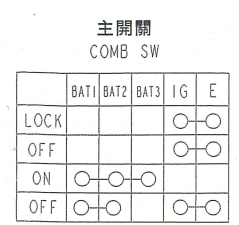

超5- Fi (M3A) 電路圖

電路顏色代號
COLOR COMB GROUND/MARKING

黑-B	茶-BR
黃-Y	橙-O
藍-L	空-SB
綠-G	淺綠-LG
紅-R	桃-P
白-W	灰-GR
紫-V	