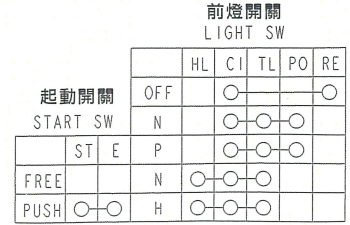

超5- Fi (M3A) 電路圖

電路顏色代號
COLOR COMB GROUND/MARKING

黑-B	茶-BR
黃-Y	橙-O
藍-L	空-SB
綠-G	淺綠-LG
紅-R	桃-P
白-W	灰-GR
紫-V	