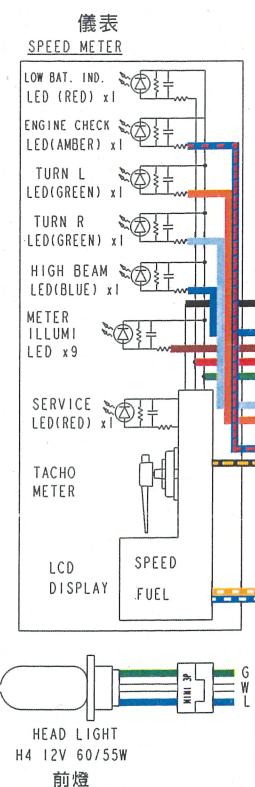

超5- Fi (M3A) 電路圖

電路顏色代號
COLOR COMB GROUND/MARKING

黑-B	茶-BR
黃-Y	橙-O
藍-L	空-SB
綠-G	淺綠-LG
紅-R	桃-P
白-W	灰-GR
紫-V	