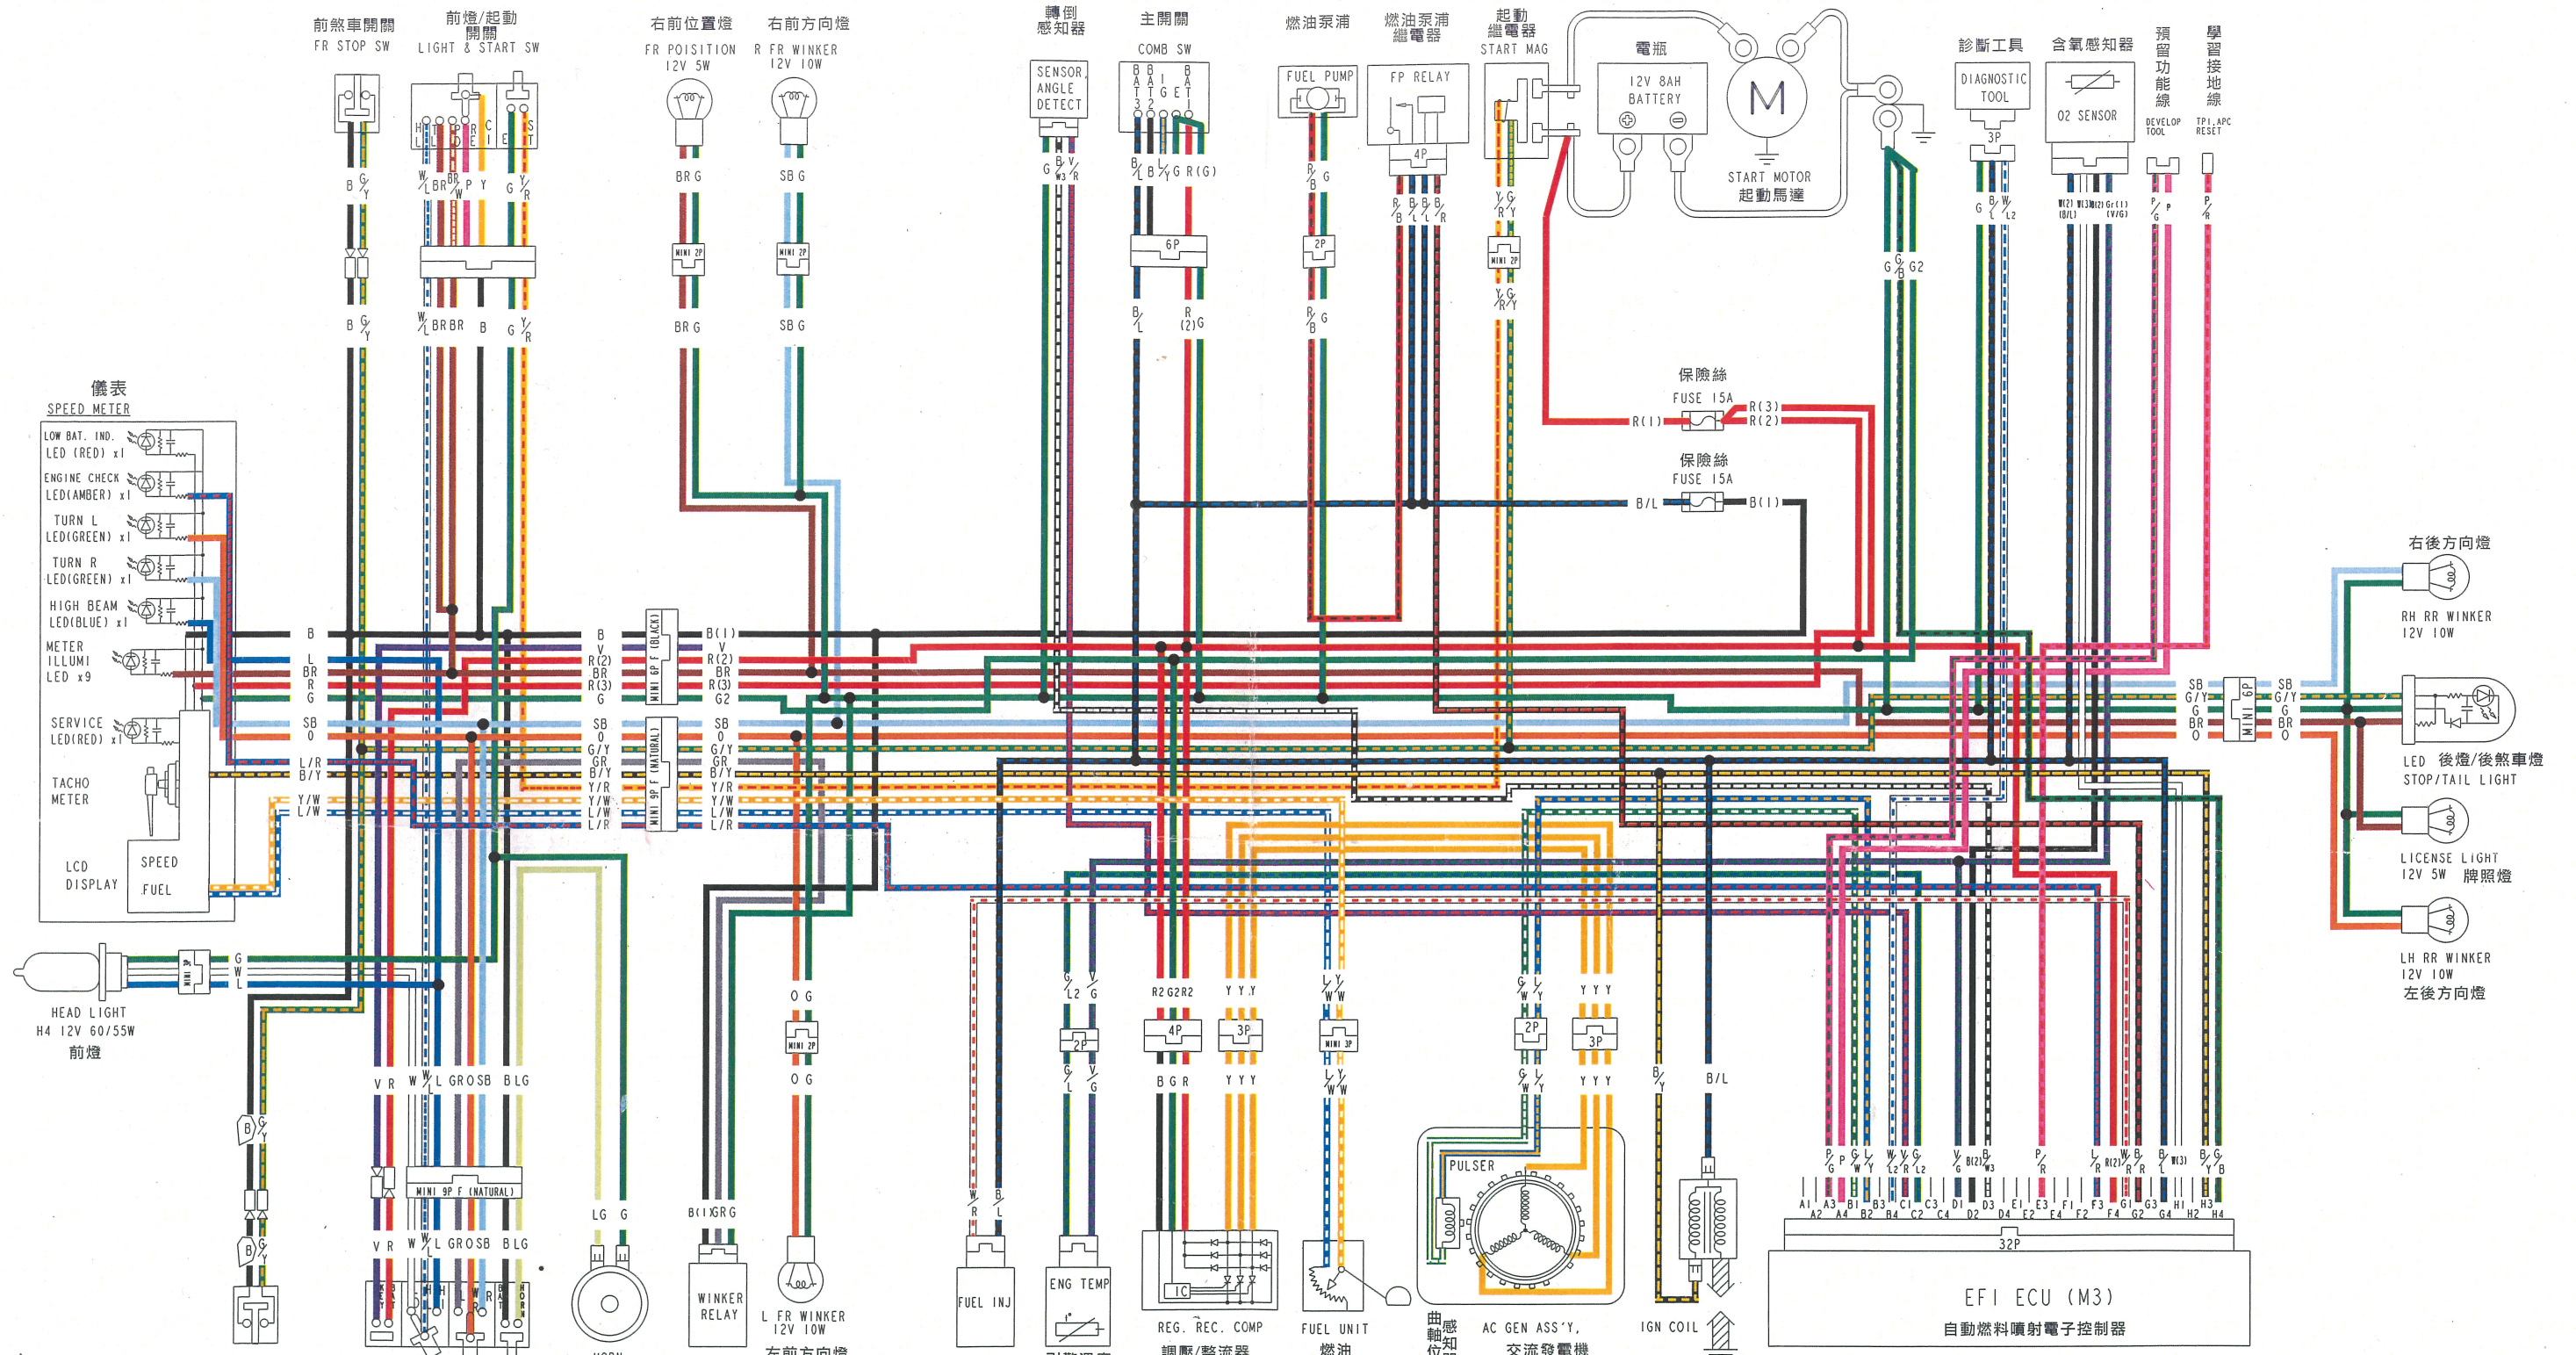

超5- Fi (M3A) 電路圖

電路顏色代號
COLOR COMB GROUND/MARKING

黑-B	茶-BR
黃-Y	橙-O
藍-L	空-SB
綠-G	淺綠-LG
紅-R	桃-P
白-W	灰-GR
紫-V	