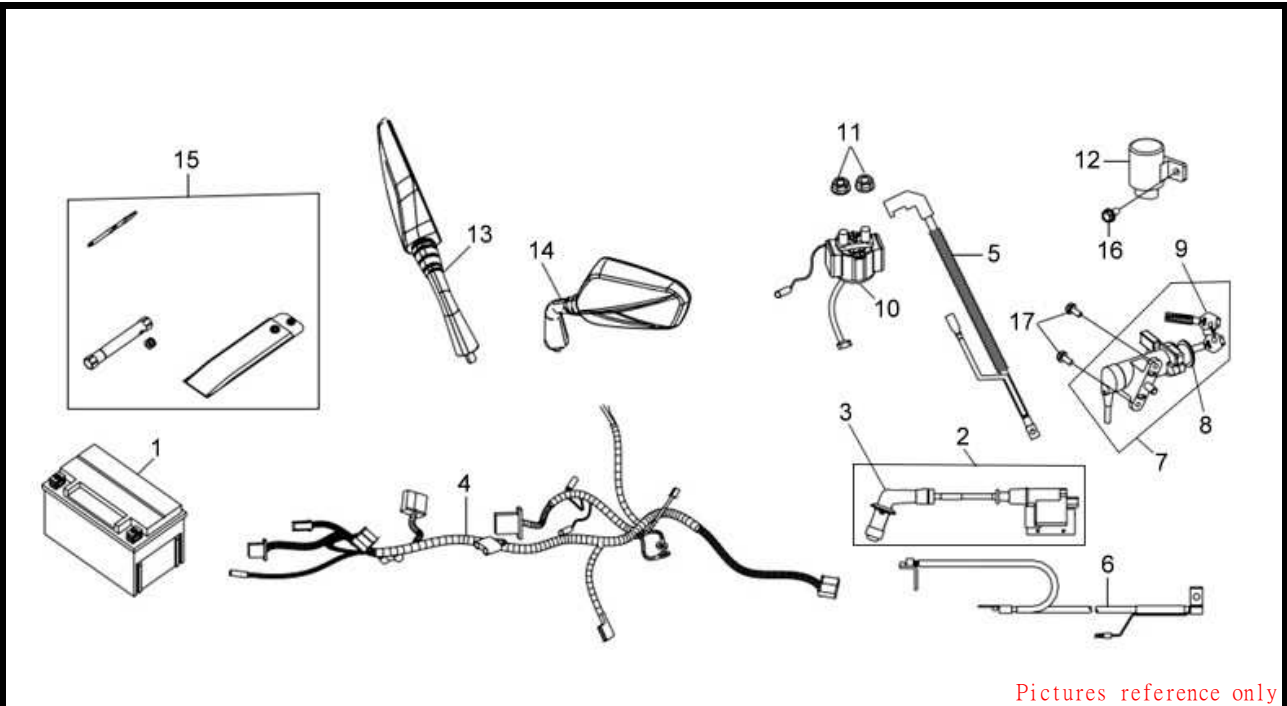

Pictures reference only

PARTS NUMBER	DESCRIPTION	Q T Y	EFFECTIVE DATE
1	1Y01KV701-Y	1	
2	3051A-HLK-000	1	
3	30700-H5B-000	1	
4	32100-LVA-000	1	
5	32411-H9A-000	1	
6	32412-H9A-000	1	
7	35010-LVA-000	1	
8	35101-LVA-000	1	
9	35111-H9A-000-A	1	
9	35111-H9A-000-B	1	
10	35850-H6B-000	1	
11	35859-M9Q-000	2	
12	38301-RFA-000	1	
13	88110-LVA-000	1	
14	88120-LVA-000	1	
15	89010-M92-000	1	
16	95801-06012-08	1	
17	95801-06016-08	2