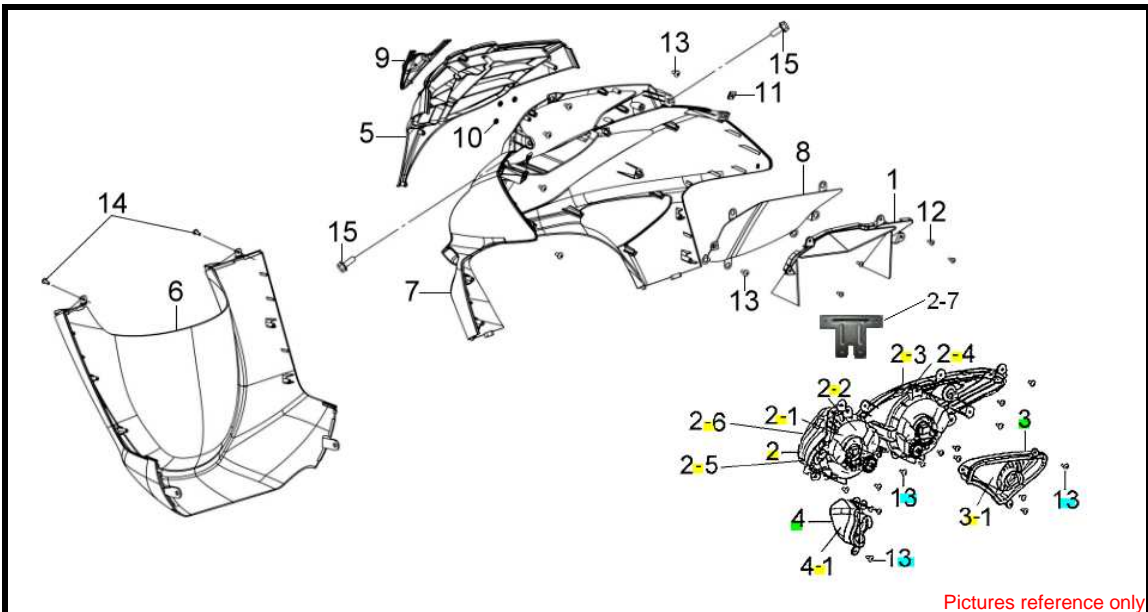

Pictures reference only

PARTS NUMBER	DESCRIPTION	QTY	EFFECTIVE DATE
10 90301-GE0-000	CLIP NUT	1	
11 90308-X04-000	FLANGE SPECIAL NUT 10MM	2	
12 93903-34380	VITE AUTOFILETTANTE 4X12	4	
13 93903-35280	TAPPING SCREW 5*12	22	
14 93903-35380	VITE AUTOFILETTANTE 5X16	2	
15 95801-06012-08	FLANGE BOLT	2	