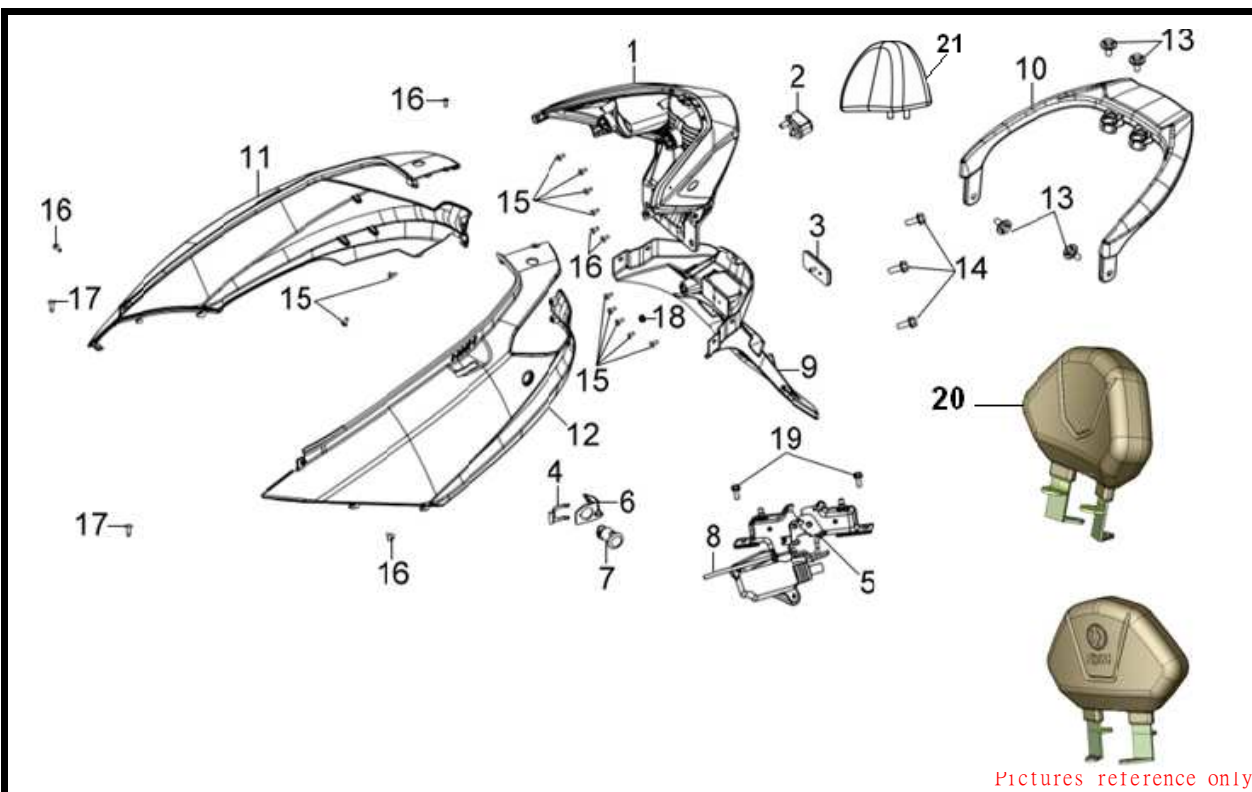

Pictures reference only

PARTS NUMBER	DESCRIPTION	QTY	EFFECTIVE DATE
1 33700-LVA-000	FANALE POSTERIORE	1	
1-1 34905-HMA-000	LAMPADINA 12V 10W	2	
1-2 34906-M70-000	LAMPADINA 12V 18/5W POS.&STOP	1	
2 33740-TAW-000	LUCE TARGA	1	
3 33741-M9A-000	CATADIOTTRO POSTERIORE	1	
4 75581-T53-000	MOLLA SERRATURA	1	
5 77230-LVA-000	SEAT CATCH ASSY	1	
6 77236-HAA-000	STAFFA SERRATURA SELLA	1	
7 77239-T53-000	SERRATURA SELLA	1	
8 77240-LVA-000	SEAT LOCK CABLE	1	
9 80100-LVA-000-KA	PARAFANGO POST.	1	
9-1 87121-RA1-000-T1	SYM MARK TYPE1(55MM)	1	
10 81200-LVA-000-JG	MANIGLIONE NERO BK-433S	1	
10 81200-LVG-000-IL	MANIGLIONE GRIGIO OPACO GY-7450U	1	MY 2010
10 81200-LVA-000-IP	MANIGLIONE ANTRACITE GY-517S	1	
10 81200-LVA-000-RT	MANIGLIONE ROSSO R-010CA	1	
10 81200-LVA-000-QZ	MANIGLIONE ARGENTO S-421S	1	
10 81200-LVA-000-QU	MANIGLIONE BIANCO WH-300P	1	
11 8350G-LVA-000-JG	FIANCHETTO DX NERO BK-433S	1	
11 83500-LVA-000-IL	FIANCHETTO DX GRIGIO OPACO GY-7450U	1	MY 2010
11 8350G-LVA-000-IP	FIANCHETTO DX ANTRACITE GY-517S	1	
11 8350G-LVA-000-RT	FIANCHETTO DX ROSSO R-010CA	1	
11 8350G-LVA-000-QZ	FIANCHETTO DX ARGENTO S-421S	1