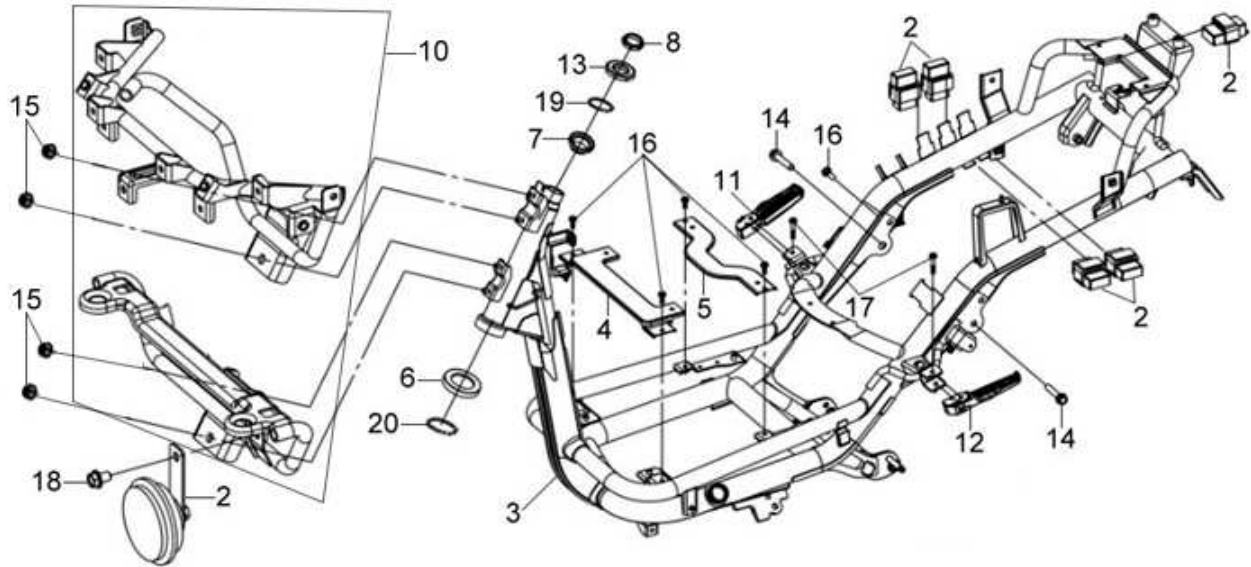

Pictures reference only

PARTS NUMBER		DESCRIPTION	QTY	EFFECTIVE DATE
1	38110-H9A-000	CLAXON	1	
2	3850A-HLA-000	RELE' AVVIAMENTO	5	
3	50100-LVA-000	TELAIO LF18W-6	1	
4	50140-H9A-000	STAFFA SUPPORTO PAVIMENTO	1	
5	50141-LVA-000	FLOOR PLATE B COMP	1	
6	50301-G02-000	CALOTTA STERZO INFERIORE INTERNA	1	
7	50301-M9Q-000	PISTA STERZO SUPERIORE	1	
8	50306-M9Q-000	DADO CANNOTTO	1	
10	50311-LVA-010	LOWER RADIATOR MOUNTING BRKT COMP	1	
11	5071A-F6B-000	PEDANA DX PASSEGGERO	1	
12	5071B-F6B-000	PEDANA SX PASSEGGERO	1	
13	53211-M9Q-000	PISTA DI STERZO	1	
14	90106-M9Q-900	VITE FLANGIATA 10X55	2	
15	94050-08080	DADO FLANGIATO 8MM	4	
16	95801-06012-08	FLANGE BOLT	5	
17	95801-06040-08	VITE FLANGIATA 6X40	2	
18	95801-08012-08	VITE FLANGIATA 8X12	1	
19	96211-05000	SFERA # 5	26	
20	96211-06000	SFERA # 6 3/16	26