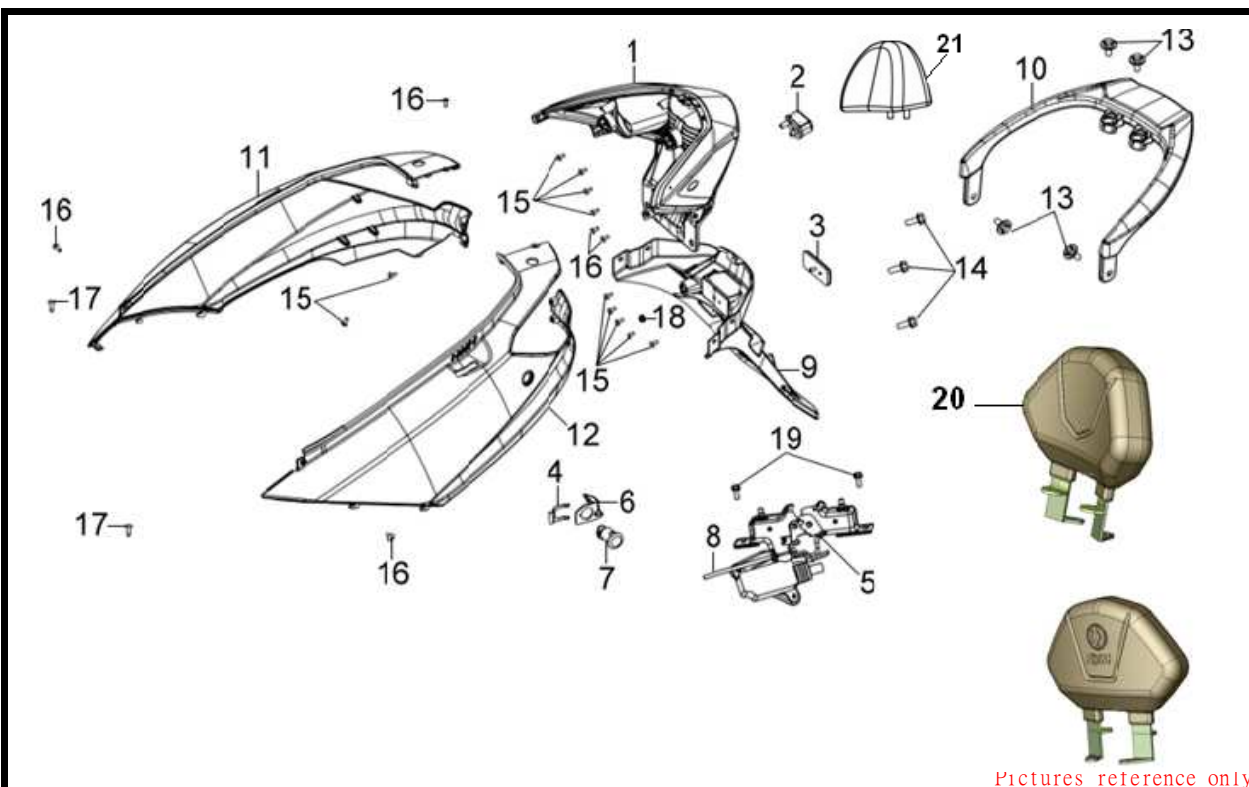

Pictures reference only

PARTS NUMBER	DESCRIPTION	QTY	EFFECTIVE DATE
11 8350G-LVA-000-QU	FIANCHETTO DX BIANCO WH-300P	1	
11-1 87126-LVA-000	ADESIVO FIANCHETTO DX/SX	1	
11-2 87129-LVA-000	BODY COVER EMBLEM A	1	
12 8360G-LVA-000-JG	FIANCHETTO SX NERO BK-433S	1	
12 83600-LVA-000-IL	FIANCHETTO SX GRIGIO OPACO GY-7450U	1	MY 2010
12 8360G-LVA-000-IP	FIANCHETTO SX ANTRACITE GY-517S	1	
12 8360G-LVA-000-RT	FIANCHETTO SX ROSSO R-010CA	1	
12 8360G-LVA-000-QZ	FIANCHETTO SX ARGENTO S-421S	1	
12 8360G-LVA-000-QU	FIANCHETTO SX BIANCO WH-300P	1	
12-1 87126-LVA-000	ADESIVO FIANCHETTO DX/SX	1	
12-2 87129-LVA-000	BODY COVER EMBLEM A	1	
13 90107-LEA-000	FLANGE BOLT 8X12	4	
14 93404-06012-07	WASHER BOLT 6X12	3	
15 93903-35380	VITE AUTOFILETTANTE 5X16	11	
16 93903-44380	VITE AUTOFILETTANTE 4X12	5	
17 93903-45380	VITE AUTOFILETTANTE 5X16	2	
18 94050-05080	FLANGE NUT 5MM	1	
19 95801-06012-08	FLANGE BOLT	2	
20 77400LF	SCHIANALINO (OPTIONAL - ACCESSORIO) il montaggio <u>non esclude</u> la possibilità di applicare il bauletto		
21 7740A-LVB-000-IL	SCHIANALINO GRIGIO APACO GY-7450U	1	MY 2010
21 7740A-LVB-000-IP	SCHIANALINO ANTRACITE GY-517S	1	MY 2010
21 7740A-LVB-000-QU	SCHIANALINO BIANCO WH-300P	1	MY 2010
21 7740A-LVB-000-SO	SCHIANALINO ARGENTO S-421S	1	MY 2010

※ Please check the color & stripe information according to the color index !

TEAMWORLD IND. 2008.12