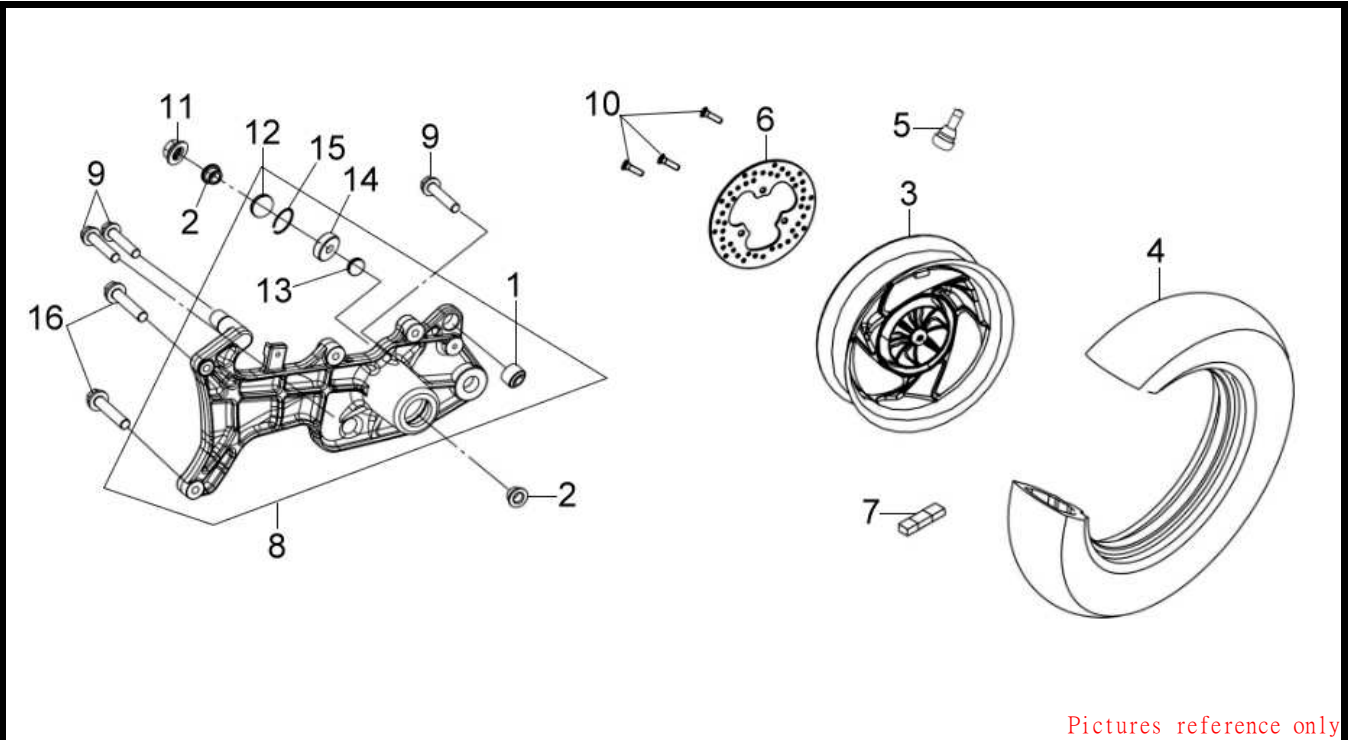

Pictures reference only

PARTS NUMBER	DESCRIPTION	QTY	EFFECTIVE DATE
1 11203-M9Q-300	SILENT BLOCK AMMORTIZZATORE	1	
2 42311-H9A-000	DISTANZIALE	2	
3 42601-HTA-100	CERCHIO RUOTA POST. S-421S	1	
4 1T011307012-6029	PNEUMATICO 130-70/12 64L	1	
5 42753-M9Q-300	VALVOLA PNEUMATICO	1	
6 43121-H9A-000	DISCO FRENO POSTERIORE	1	
7 44720-H9A-000	BALANCE WEIGHT	1	
8 5210A-LVA-000	BRACCIO OSCILLANTE POSTER.	1	
9 90105-HTA-000	BOLT FANGE 8X35	3	
10 90105-KR3-000	VITE BRUGOLA 8X24 DISCO FRENO	3	
11 90305-M9Q-900	DADO 16MM = 90305KBN902M2	1	
12 90754-H9A-000	PARAPOLVERE 26X47X7	1	
13 90755-H3C-000	PARAPOLVERE 26X35X7	1	
14 91051-H9A-000	RADIAL BALL BRG.	1	
15 94524-47000	CIR CLIP IN47	1	
16 90131-H81-000	FLANGE BOLT M8*48	2