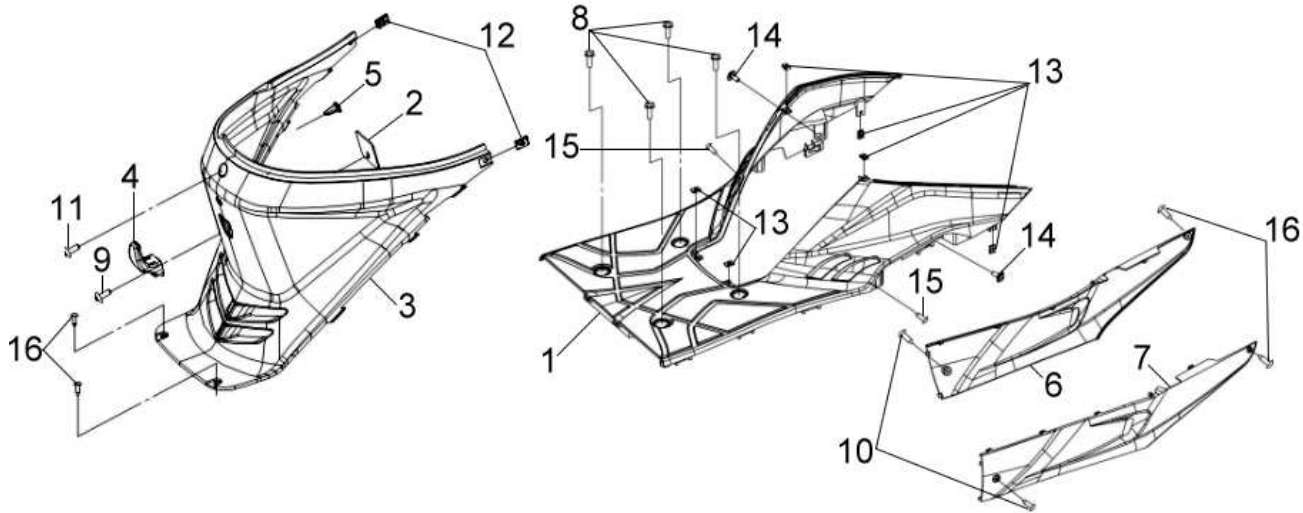

Pictures reference only

PARTS NUMBER	DESCRIPTION	QTY	EFFECTIVE DATE
1 64310-LVA-000-KA	PAVIMENTO	1	
2 77107-H12-000	PIASTRINA GANCIO PORTACASCO	1	
3 80152-LVA-000-KA	COPERCHIO CENTRALE	1	
4 81132-H12-000-KA	GANCIO PORTABORSA	1	
5 81133-H12-000	FERMAGLIO	1	
6 8352G-LVA-000-JG	FIANC.INF.DX NERO BK-433S	1	
6-1 87123-HWA-000-S	SYM STRIPE S-480S	1	
6 83501-LVA-000-IL	FIANC.INF.DX GRIGIO OPACO GY-7450U	1	MY 2010
6 8352G-LVA-000-IP	FIANC.INF.DX ANTRACITE GY-517S	1	
6 8352G-LVA-000-RT	FIANC.INF.DX ROSSO R-010CA	1	
6 8352G-LVA-000-QZ	FIANC.INF.DX ARGENTO S-421S	1	
6 8352G-LVA-000-QU	FIANC.INF.DX BIANCO WH-300P	1	
6-1 87123-HWA-000-S	SYM STRIPE S-480S	1	
7 8362G-LVA-000-JG	FIANC.INF.SX NERO BK-433S	1	
7 83601-LVA-000-IL	FIANC.INF.SX GRIGIO OPACO GY-7450U	1	MY 2010
7 8362G-LVA-000-IP	FIANC.INF.SX ANTRACITE GY-517S	1	
7 8362G-LVA-000-RT	FIANC.INF.SX ROSSO R-010CA	1	
7 8362G-LVA-000-QZ	FIANC.INF.SX ARGENTO S-421S	1	
7 8362G-LVA-000-QU	FIANC.INF.SX BIANCO WH-300P	1	
7-1 87123-HWA-000-S	SYM STRIPE S-480S	1	
8 90111-HKD-000	BOLT FLANGE	4	
9 90115-G02-000	VITE FLANGIATA 6X16	1	
10 90118-HAA-000	WASHER BOLT 5X14	2	
11 90119-G03-000	SCREW WASHER 5X20	1	
12 90302-V02-000	DADO A CLIP 4MM	2