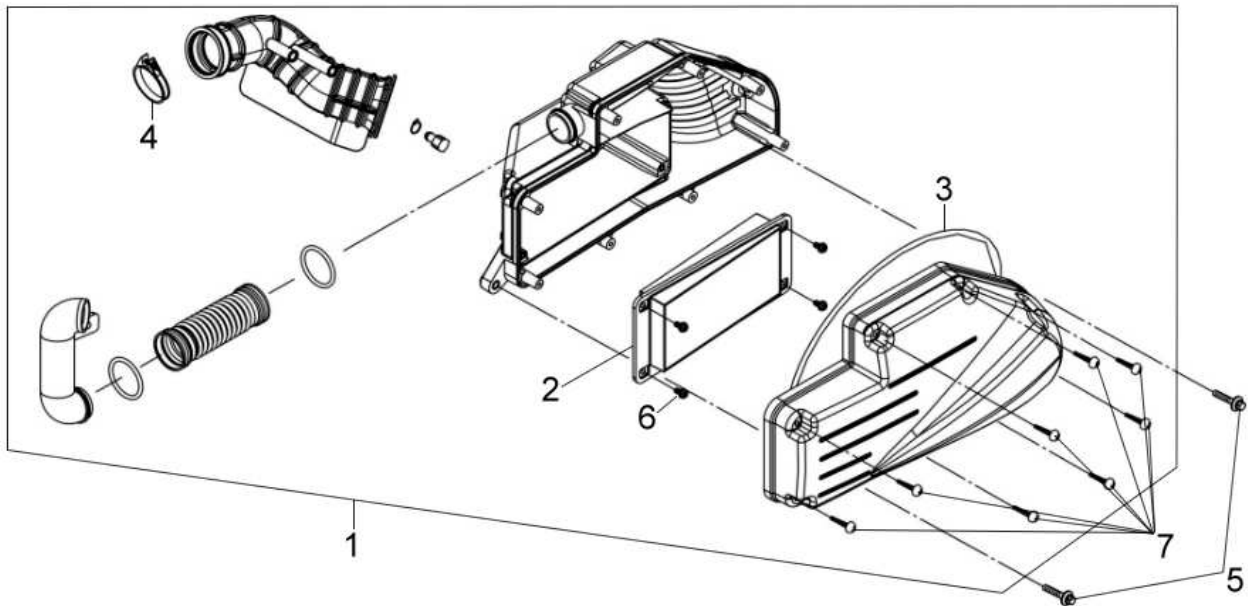

Pictures reference only

PARTS NUMBER		DESCRIPTION	QTY	EFFECTIVE DATE
1	17200-LVA-000	SCATOLA FILTRO ARIA COMPLETA	1	
2	17211-LTA-000	FILTRO ARIA JOYRIDE 200 i e-3	1	
3	17214-HLK-000	GUARNIZIONE SCATOLA FILTRO	1	
4	90652-HMA-000	AIR/C CONN.TUBE BAND 48	1	
5	93404-06030-07	BOLT WASHER 6X30	2	
6	93891-05012-08	WASHER SCREW 5X12	4	
7	93903-25480	VITE AUTOFILETTANTE 5X20	8	