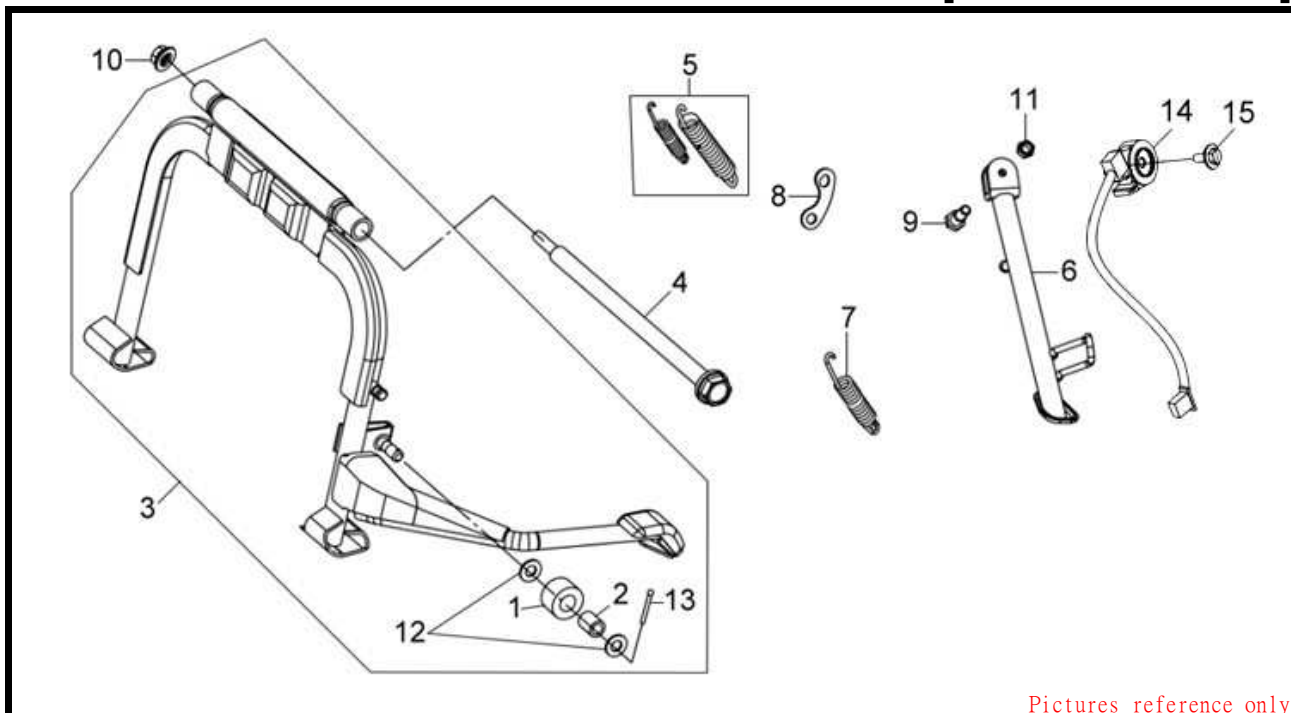

F18 MAIN STAND

LF18W1-T[JOYRIDE 200I EVO]

Pictures reference only

PARTS NUMBER	DESCRIPTION	QTY	EFFECTIVE DATE	
1 50505-H3A-000	TAMPONE CAVALLETTO	1		
3 5050A-LVA-000	CAVALLETTO CENTRALE	1		
4 50512-H6B-000	PERNO CAVALLETTO CENTRALE	1		
5 5052A-H9A-000	MOLLA CAVALLETTO CENTRALE	1		
6 50530-LVA-010	CAVALLETTO LATERALE	1		
6 50530-LVA-100	CAVALLETTO LATERALE	1	2010/4/1	N
7 5053A-M70-000	MOLLA CAVALLETTO LATERALE	1		
8 50542-M70-000	PIASTRINA MOLLA CAVALLETTO	1		
9 90108-HMA-000	VITE CAVALLETTO LATERALE	1		
9 90108-HMA-000	VITE CAVALLETTO LATERALE	1	2010/4/1	N
10 90304-M9Q-000	DADO AUTOBLOCCANTE 10MM	1		
11 94030-08080	DADO 8MM	1		
12 94102-08800	PLAIN WASHER 8mm	2		
13 94201-25200	PIN SPLIT 2.5X20	1		
14 36500-HMA-900	INTERRUTTORE CAVALLETTO LATERALE	1		
15 93404-06016-07	BOLT WASHER 6X16	1		

※ Please check the color & stripe information according to the color index !

TEAMWORLD IND. 2010.03

※N/A = SUBSTITUTE

※Y = EXCHANGEABLE

※N = NOT EXCHANGEABLE