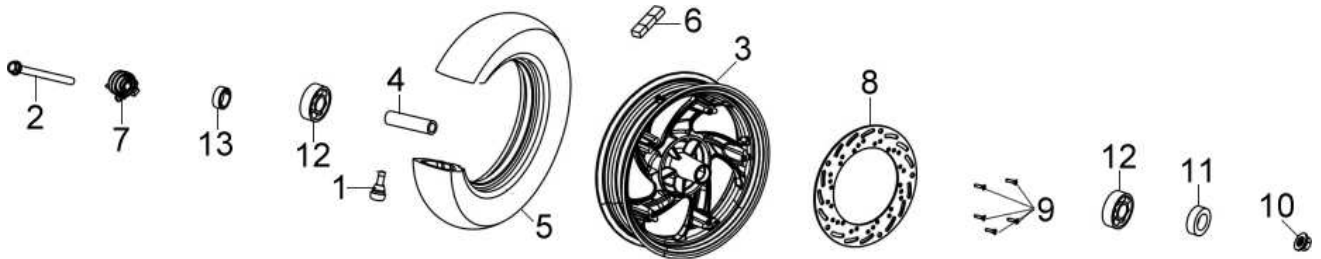

Pictures reference only

PARTS NUMBER	DESCRIPTION	QTY	EFFECTIVE DATE
1 42753-KBN-902	VALVOLA	1	
2 44301-G22-900	PERNO RUOTA ANTERIORE	1	
3 44601-LVA-000	CERCHIO RUOTA ANT. S-421S	1	
4 44620-H3A-000	DISTANZIALE INTERNO CUSCINETTI	1	
5 1T011109013-4PR-6029	PMEUMATICO 110-90/13	1	
6 44720-H9A-000	BALANCE WEIGHT	1	
7 44800-LVA-000	RINVIO TACHIMETRO	1	
8 45121-H3A-000	DISCO FRENO ANTERIORE	1	
9 90105-KR3-000	VITE BRUGOLA 8X24 DISCO FRENO	5	
10 90306-M9Q-000	DADO 12MM	1	
11 90754-M9Q-000	PARAPOLVERE 20*32*5	1	
12 90912-M9Q-000	CUSCINETTO A SFERE 6201TU/2A	1	
13 91258-M9Q-000	SEAL SPEDMT. GEAR BOX	1