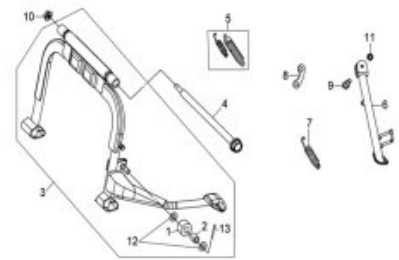

# TAVOLE TELAIO 2

**F13**

BATTERY CASE

**F14**

FR. WHEEL

**F15**

RR. WHEEL

**F16**

FRAME BODY

**F17**

ENG. HANGER

**F18**

MAIN STAND

**F19**

WIRE HARNESS

**F20**