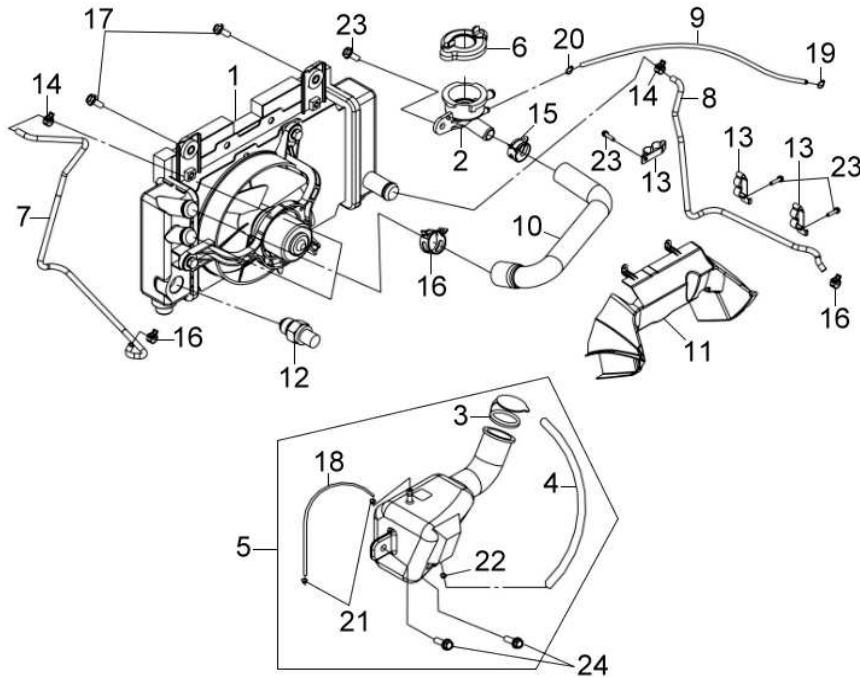

Pictures reference only

PARTS NUMBER	DESCRIPTION	QTY	EFFECTIVE DATE
1 19000-LVA-000	RADIATORE ACQUA COMPLETO	1	
2 19039-LVA-000	BOCCHETTONE RADIATORE	1	
3 19104-M9Q-000	SOST.DA 19104MBO700	1	
4 19109-H9A-010	TUBO	1	
5 1910A-LVA-000	VASO ESPANSIONE COMPLETO	1	
6 19111-H9A-000	TAPPO RADIATORE	1	
7 19121-LVA-000	TUBO INGRESSO RADIATORE	1	
8 19123-LVA-000	TUBO USCITA RADIATORE	1	
9 19124-LVA-000	RADIATOR HOSE B	1	
10 19125-LVA-010	TUBO RADIATORE A	1	
11 19201-LVA-000-KA	RADIATOR AIR OUTLET DUCT BK-001U	1	
12 37760-V01-000	BULBO TEMPARATURA (RADIATORE)	1	
13 50354-LVA-000	HOSE CLAMP	3	
14 19505-KS6-700	FASCETTA TUBO RADIATORE	1	
15 90682-SB0-671	FASCETTA	2	
16 91405-SS0-003	WATER HOSE CLAMP	3	
17 93405-06012-08	WASHER BOLT	2	
18 95001-80550-40	TUBO BENZINA 5.3X170	1	
19 95002-02070	TUBE CLIP B7	1	
20 95002-02100	FASCETTA TUBO B10	1	
21 95002-02130	TUBE CLIP B 12.5	2	
22 95002-45000	TUBE CLIP C8	1	
23 95801-06012-08	FLANGE BOLT	4	
24 95801-06016-08	FLANGE BOLT 6X16	2	

※ Please check the color & stripe information according to the color index ! TEAMWORLD IND. 2008.12