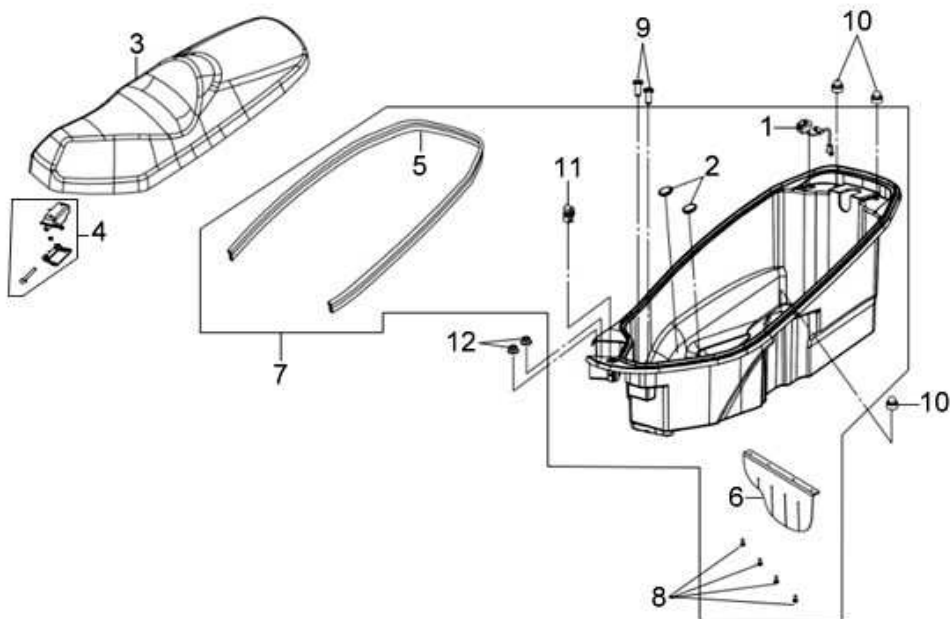

Pictures reference only

PARTS NUMBER	DESCRIPTION	QTY	EFFECTIVE DATE
1	36600-A1A-000	1	MY 2010
2	70529-M9Q-000	2	
3	77100-LVA-000	1	
3	7710A-HLR-000	1	
4	77110-H9A-010	1	
5	77115-H9A-000	1	
6	80105-H9A-000	1	
7	8126A-LVA-000-KA	1	
8	90106-H2G-000	4	
9	90111-M9Q-900	2	
10	90301-M9Q-000	3	
11	90320-GC3-000	1	
12	94050-06080	2