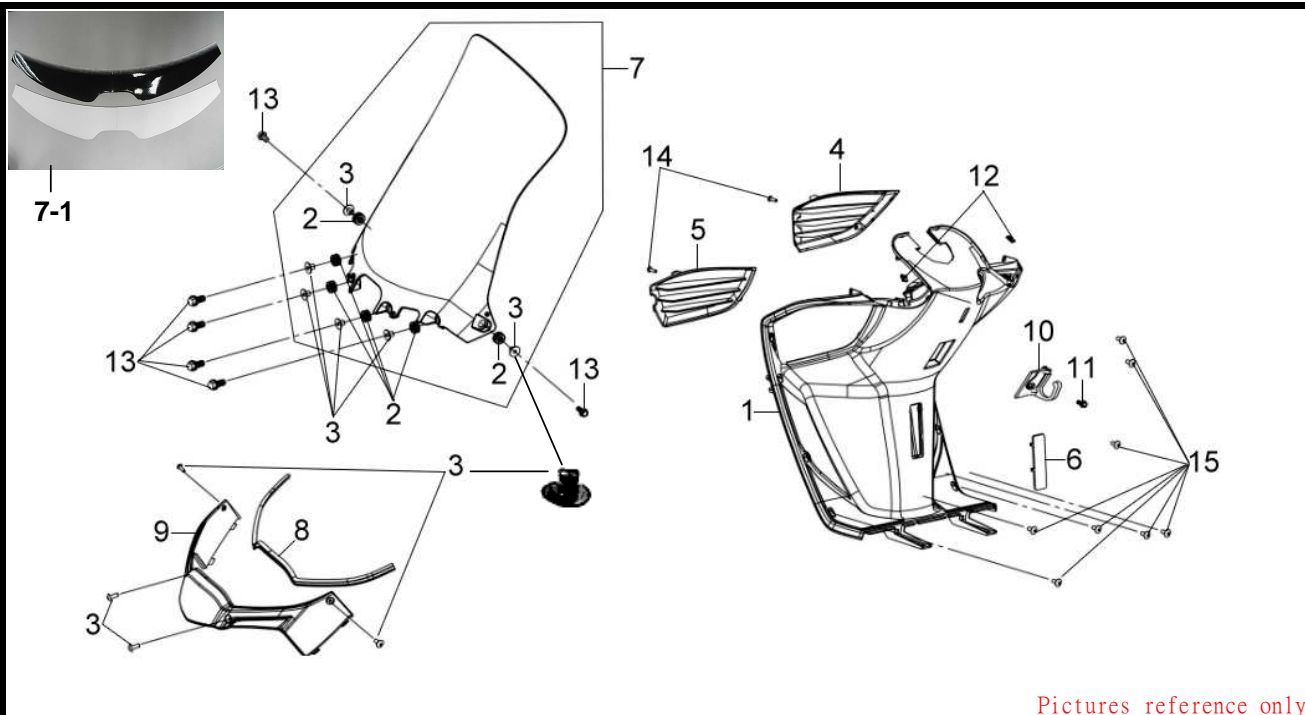

Pictures reference only

PARTS NUMBER	DESCRIPTION	QTY	EFFECTIVE DATE
1 64304-LVA-000-KA	SCUDO INTERNO NERO BK-001U	1	
1-1 87505-LVA-000	TIRE CAUTION MARK	1	
2 64304-X01-000	FR.COVER RUBBER	6	
3 67101-HMA-000	BOCCOLA PARABREZZA	6	ADD 21/05/09
4 64315-LVA-000	R.AIR OUTLET DUCT BK-001U	1	
5 64316-LVA-000	L.AIR OUTLET DUCT BK-001U	1	
6 64318-H6B-010-KA	COPERCHIO NUMERO TELAIO	1	
7 6710A-LVA-000	PARABREZZA ORIGINALE LF12W6	1	
7-1 87125-LVG-000	ADESIVO PARABREZZA	1	Add 07/04/09
8 67111-LVA-010	GUARNIZIONE PARABREZZA	1	
9 6711G-LVA-000-KB	WIND SCREEN GARNISH SET BK-001U	1	
9-1 87121-H85-000	SYM MARK(POLY)	1	
10 81132-H6T-000-KA	GANCIO PORTABORSA	1	
11 90111-M9Q-800	VITE FLANGIATA 6MM	1	
12 90308-X04-000	FLANGE SPECIAL NUT 10MM	2	
13 93903-34380	VITE AUTOFILETTANTE 4X12	4	
14 93903-35380	VITE AUTOFILETTANTE 5X16	2	
15 93903-45380	VITE AUTOFILETTANTE 5X16	8