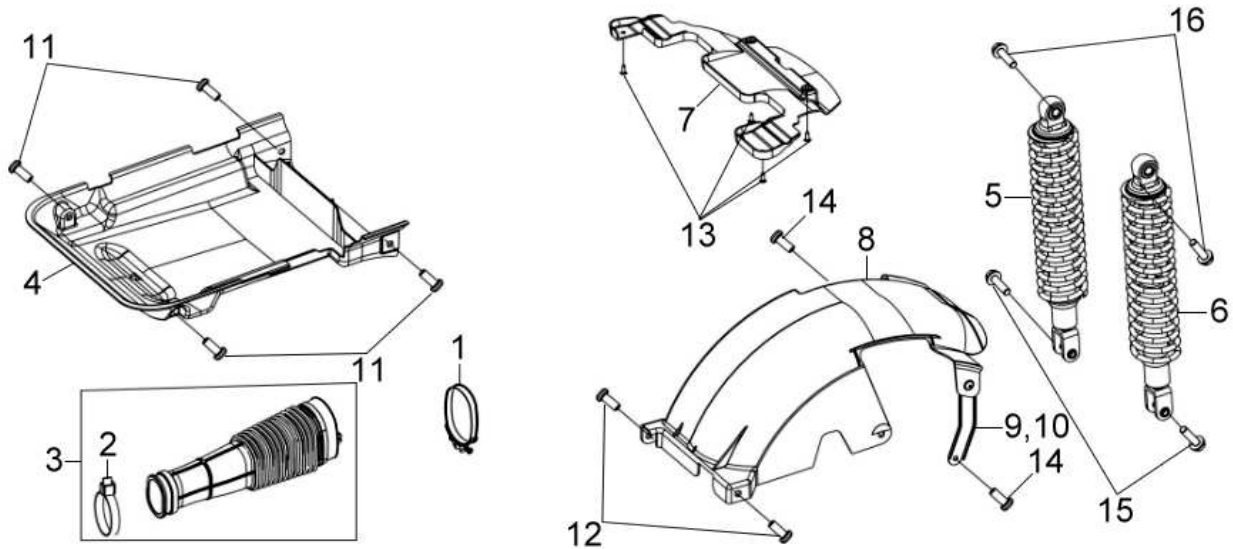

Pictures reference only

PARTS NUMBER	DESCRIPTION	QTY	EFFECTIVE DATE
1 11346-M9Q-000	FASCETTA	1	
2 17242-M9Q-000	AIR/C DUCT BAND	1	
3 1940A-H9A-000	TUBO RAFFREDDAMENTO CINGHIA	1	
4 50613-H9A-000-KA	COPERCHIO INFERIORE	1	
5 52400-LVA-000-KB	AMMORTIZZATORE POST.DX	1	
6 52450-LVA-000-KB	AMMORTIZZATORE POST.SX	1	
7 80101-LVA-000	PARAFANGO INTERNO	1	
8 8010B-H9A-900	PARASPRUZZI INTERNO COMPLETO	1	
9 80110-H9A-000	SUPPORTO PARASPRUZZI	1	
10 80111-H9A-000	SUPPORTO PARASPRUZZI	1	
11 90111-M9Q-800	VITE FLANGIATA 6MM	4	
12 90111-M9Q-900	VITE FLANGIATA 6MM	2	
13 93903-45380	VITE AUTOFILETTANTE 5X16	4	
14 95801-06012-07	VITE FLANGIATA 6X12	2	
15 95801-08035-07	FLANGE BOLT M8X35	2	
16 95801-10040-08	VITE FLANGIATA 10X40	2