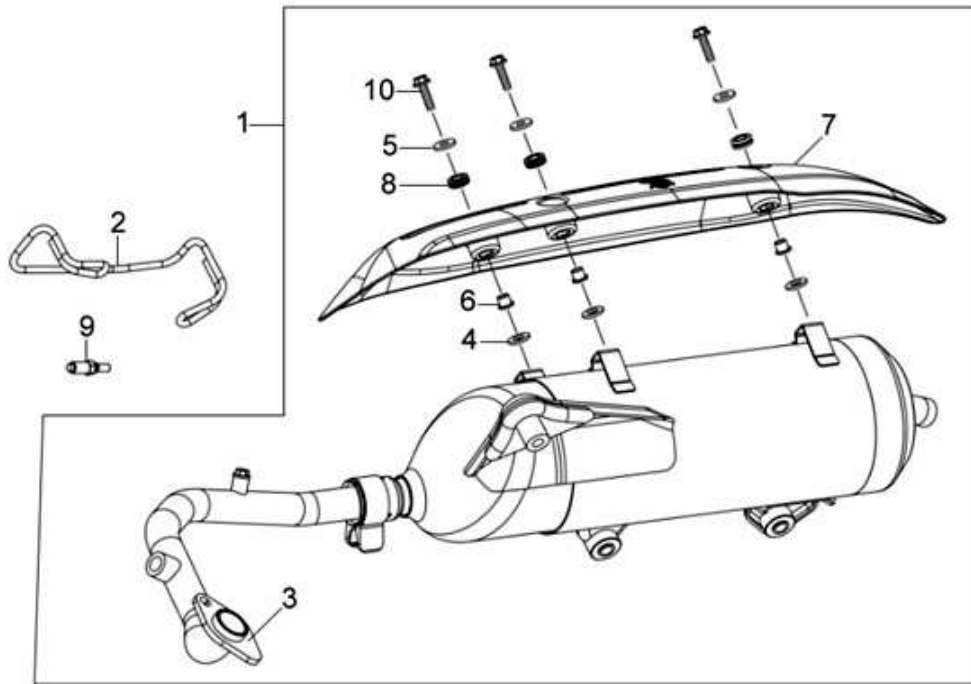

Pictures reference only

PARTS NUMBER		DESCRIPTION	QTY	EFFECTIVE DATE
1	17200-LVA-000	SCATOLA FILTRO ARIA COMPLETA	1	
2	17211-LTA-000	FILTRO ARIA JOYRIDE 200 i e-3	1	
3	17214-HLK-000	GUARNIZIONE SCATOLA FILTRO	1	
4	90652-HMA-000	AIR/C CONN.TUBE BAND 48	1	
5	93404-06030-07	BOLT WASHER 6X30	2	
6	93891-05012-08	WASHER SCREW 5X12	4	
7	93903-25480	VITE AUTOFILETTANTE 5X20	8	