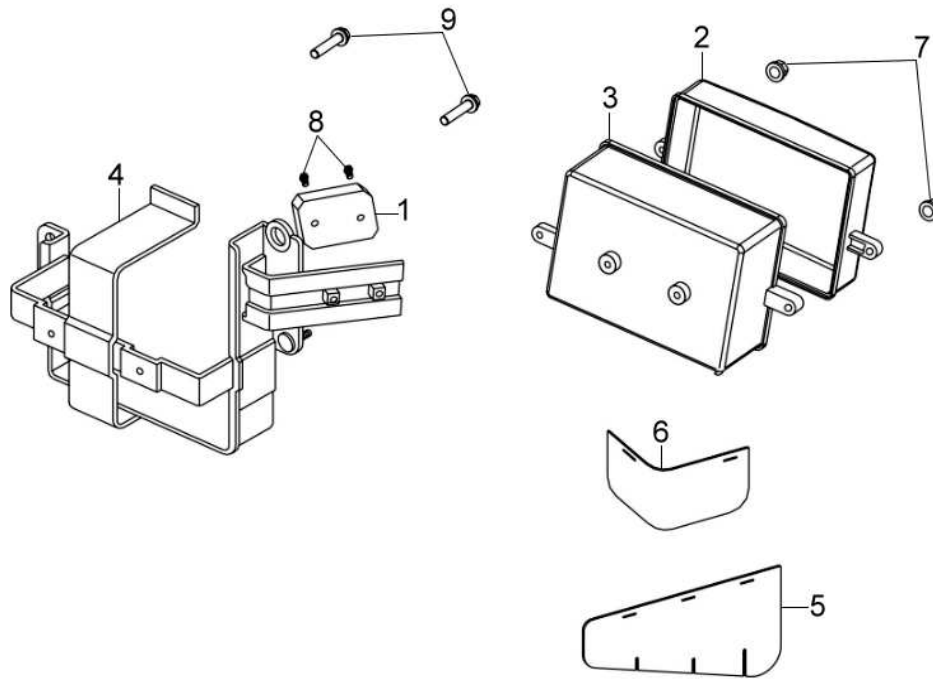

※ Please check the color & stripe information according to the color index !

TEAMWORLD IND. 2010.03

※N/A = SUBSTITUTE

※Y = EXCHANGEABLE

※N = NOT EXCHANGEABLE

Pictures reference only

PARTS NUMBER	DESCRIPTION	QTY	EFFECTIVE DATE
1 31600-M56-100	REGOLATORE DI TENSIONE	1	
2 50326-LVA-000	COPERCHIO BATTERIA	1	
3 50327-H9A-000	VASCETTA BATTERIA	1	
4 50328-LVA-000	SUPPORTO SCATOLA BATTERIA	1	
5 80104-H9A-000	STAFFA PARASPRUZZI SX	1	
6 80107-H9A-000	SIDE SPLASH BOARD	1	
7 90302-L03-000	DADO FLANGIATO 6MM	2	
8 95801-06012-08	FLANGE BOLT	2	
9 95801-08012-08	VITE FLANGIATA 8X12	2	