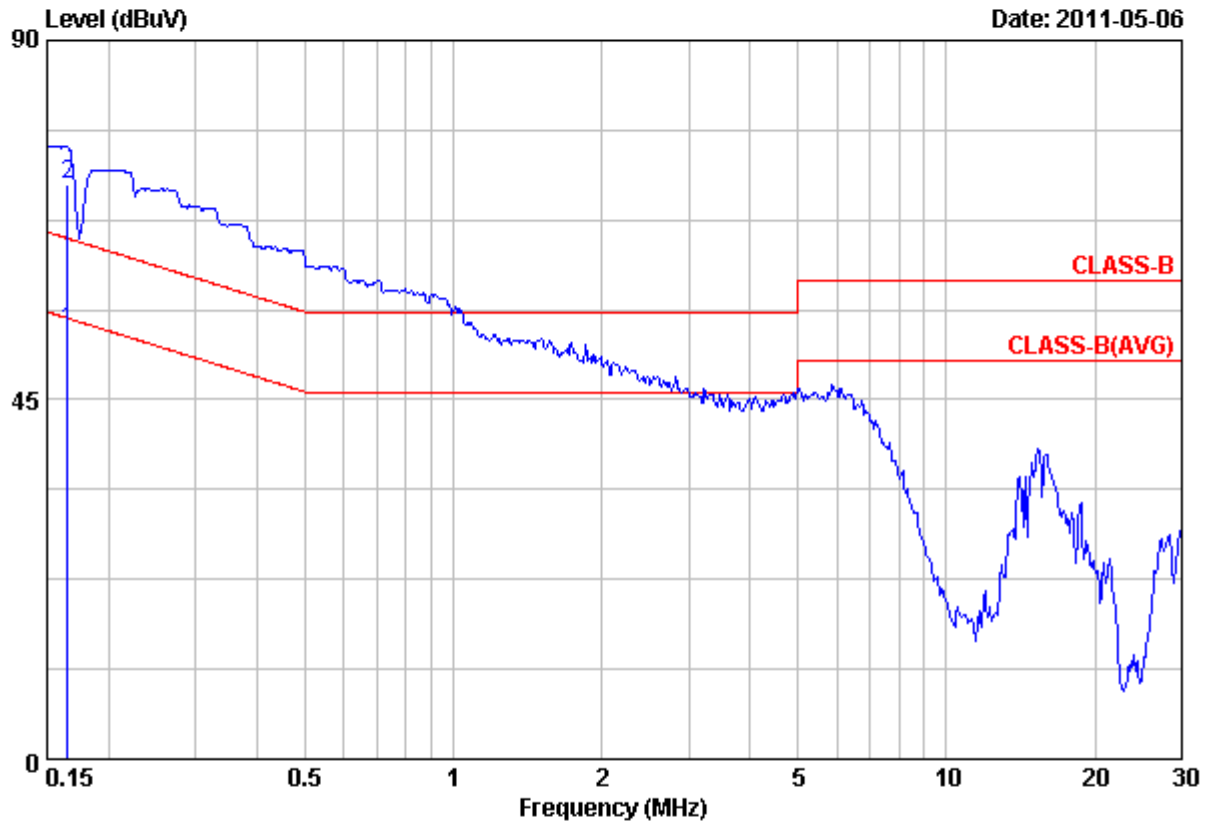

CERPASS TECHNOLOGY CORP.

世騰認證集團
廣駒科技股份有限公司
台北市南港區園區街3號2樓之11
2F-11, No. 3, Yuan Qu St. (Nankang Software
Park), Taipei, Taiwan 115 R.O.C.
Tel: +886-2-2655-8100 Fax: +886-2-2655-8200

EUT	: Car charger 5V1A	Pol/Phase	: LINE	
Power	: DC 9V	Temperature	: 23	°C
Test Mode	: FULL LOAD	Humidity	: 65	%
Memo	: No Choke			
	:			
	:			
	:			

Data: 9 File: C:\Program Files\etest3\Data\得量\Car charger 5V1A.EM6 (10)

Item	Freq MHz	Read Value dBuV	Factor dB	Result dBuV	Limit dBuV	Margin dBuV	Remark
1	0.165	53.447	0.093	53.540	55.188	-1.648	Average
2	0.165	71.738	0.093	71.831	65.188	6.643	QP

Remarks: 1. Result = Read Value + Factor
2. Factor = LISN(ISN) Factor + Cable Loss

Engineer: _____